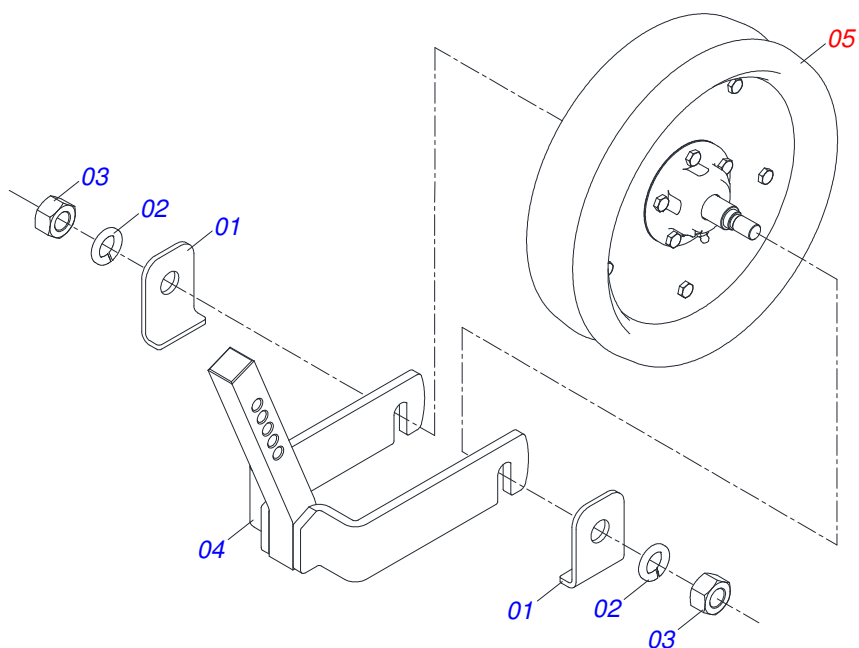

Item	Code	Description	QT
001	0541011724	PRESS WHEEL LOCK	02
002	0503010019	1/2" SPRING WASHER	02
003	0503010060	1/2" NUT	02
004	0521069552	WHEEL FORK	01
005	0501054326	COMPACTOR CONCAVA WEEL	01