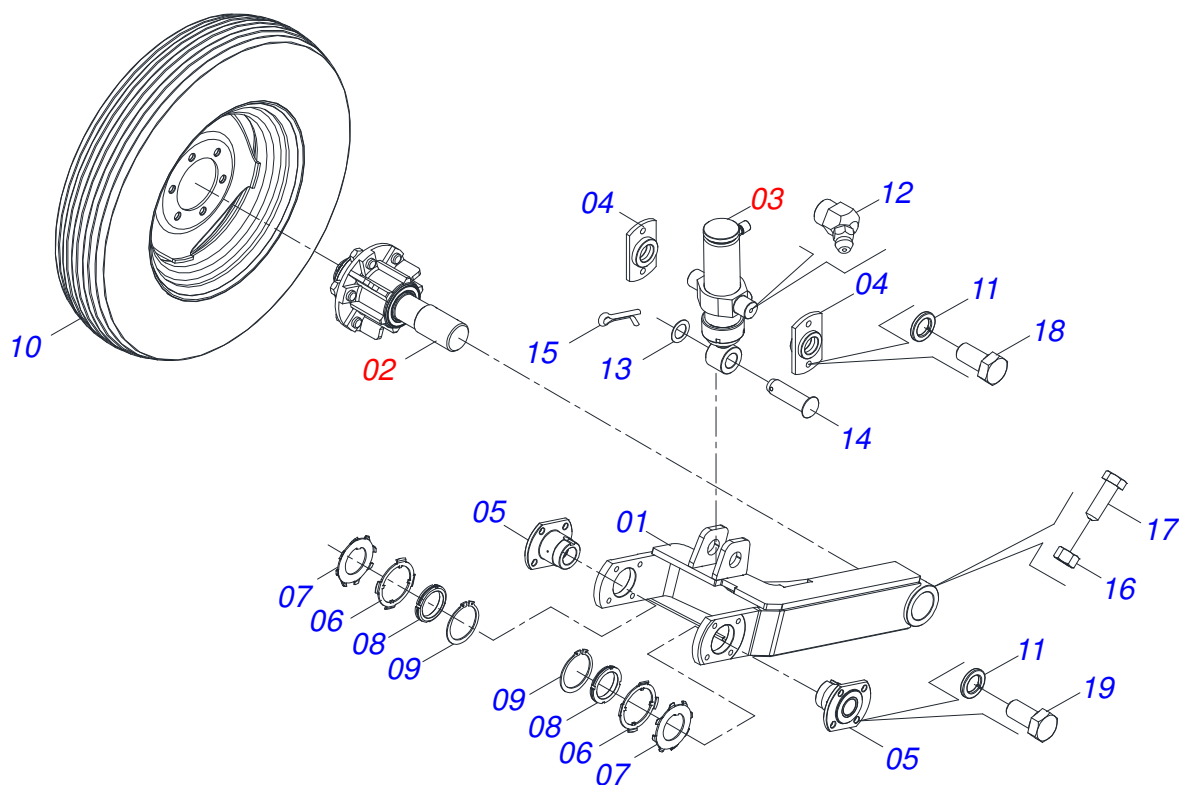

Item	Code	Description	QT
01	0502011995	LH DRIVING AXLE FOLLOWER	01
02	0502011996	SLLEVE FIXER	01
03	0503010395	1/2" X 1-1/4" BOLT	01
04	0503010060	1/2" NUT	01
05	0521017590	GUIDE AXLE	01
06	0503030553	2.3"X 2.5"X 0.2"COMPRESSION SPRING	01
07	0501019734	FLAT WASHER	02
08	0502010710	RIGHT CAM, SMALLER	01
09	0502010711	RIGHT CAM,LARGER	01
10	0502011331	LH 14Z P 1.25" GEAR WITH DRAGGER	01
11	0501019735	FLAT WASHER	01
12	0521017593	FLAT WASHER	01
13	0503010542	501045 CLAMPING RING (FOR AXLE)	01
14	0503010003	1845 GREASE FITTING	02

Item	Code	Description	QT
001	0502020591	PROTECCION COVER	01
002	0501016545	FLAT WASHER	01
003	0503030009	1" CASTLE NUT	01
004	0503010018	5/32 X 1-1/2 COTTERPIN	01
005	0503010002	1800 GREASE FITTING	01
006	0503011444	SPRING WASHER	04
007	0503010358	5/16" X 5/8" BOLT	04
008	0581019339	SPINDLE	01
009	0521054921	CARRYING WHEEL HUB	01

Item	Code	Description	QT
001	0521069533	FORK RIGHT WHEEL	01
002	0521054920	WHEELS RIGHT	01
003	0521054919	HIDRAULIC CYLINDER	01
004	0521069538	FIXER FLANGE	02
005	0501110932	WHEEL PIVOT BEARING	02
006	0561013022	BEARING EXTERNAL LOCK	02
007	0561013021	BEARING INNER LOK	02
008	0561013020	KM 12 NUT	02
009	0503010398	501082 CLAMPING RING (FOR AXLE)	02
010	0503060094	WHEEL AND TIRE ASSY	01
011	0503010019	1/2" SPRING WASHER	12
012	0503010003	1845 GREASE FITTING	02
013	0501019435	FLAT WASHER	01
014	0511011887	COUPLING SHAFT	01
015	0503010523	1/4" X 2" COTTERPIN	01
016	0503010060	1/2" NUT	02
017	0503030678	1/2"X1-1/2"BOLT	02
018	0503010834	1/2 X 1 BOLT	04
019	0503010311	1/2" X 1-1/4" BOLT	08