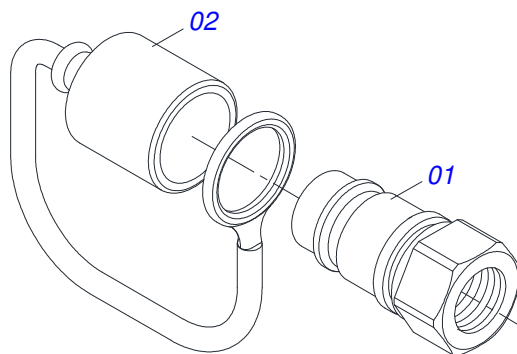

Item	Code	Description	QT
01	0521069550	LARGER ARM ROW	01
02	0502010693	ROW SUPPORT ARTICULACION	01
03	0502010358	ROW FIXER CLAMP	01
04	0503010706	1/2" X 4.1/2" BOLT	01
05	0503010752	1/2" X 3.1/2" BOLT	01
06	0503013082	M10 X 1,5 X 70 BOLT	01
07	0503011051	M10 X 0.6" NUT	01
08	0503010589	1/2" UNC SELF ADJUSTING NUT	02
09	0501013518	FLAT WASHER	02

Item	Code	Description	QT
01	0521069554	SMALLER ARM ROW	01
02	0502010693	ROW SUPPORT ARTICULACION	01
03	0502010358	ROW FIXER CLAMP	01
04	0503010706	1/2" X 4.1/2" BOLT	01
05	0503010752	1/2" X 3.1/2" BOLT	01
06	0503013082	M10 X 1,5 X 70 BOLT	01
07	0503011051	M10 X 0.6" NUT	01
08	0503010589	1/2" UNC SELF ADJUSTING NUT	02
09	0501013518	FLAT WASHER	02

Item	Code	Description	QT
01	0503060718	ELECTRONIC BLADE HECTARE	01
02	0581019375	FIXER COUNTER HECTARE	01
03	0503013815	1/4" X 5/8" BOLT	02
04	0503010143	SPRING WASHER	02
05	0503010144	1/4" NUT	02
06	0581019377	MAGNET FIXER BLADE HECTARE	01
07	0503016506	5/16 UNC X 3/4 C S G.5 ZN BOLT	02
08	0501010694	FLAT WASHER	04
09	0503010179	SPRING WASHER	04
10	0503010337	5/16" NUT	04
11	0541015265	RECEIVER MAGNETIC SUPPORT	01
12	0503011952	5/16" X 3/4" BOLT	02
13	0521069556	MAGNET FIXER	01
14	0503015779	ALLEN BOLT	01

Item	Code	Description	QT
001	0503032650	ELECTRONIC BLADE HECTARE	01
002	0503032651	MAGNET FIXER	01

Item	Code	Description	QT
01	0501068706	DOUBLE CONNECTION	01
02	0581019378	DISTRIBUTOR DOUBLE SUPPORT	01
03	0503010371	5/16" X 1" BOLT	02
04	0501010694	FLAT WASHER	02
05	0503010179	SPRING WASHER	02
06	0503010337	5/16" NUT	02
07	0501011643	3/8 X 1" BOLT	02
08	0503010025	3/8 SPRING WASHER	02
09	0503010026	3/8" NUT	02
10	0521055061	HOSE KIT	01
10A	0501080473	3/8" X 120" TC-TM HOSE	02
10B	0501080412	3/8" X 90.55" TR-TC HOSE	02
10C	0501080998	3/8" X 2100 TR-TC HOSE ASSY	02
10D	0501053834	MALE QUICK COUPLING AGRICULTURAL WITH COVER - 1/2 NPT	02
11	0501013658	HOSE HOLDER	01
12	0521054919	HIDRAULIC CYLINDER	02