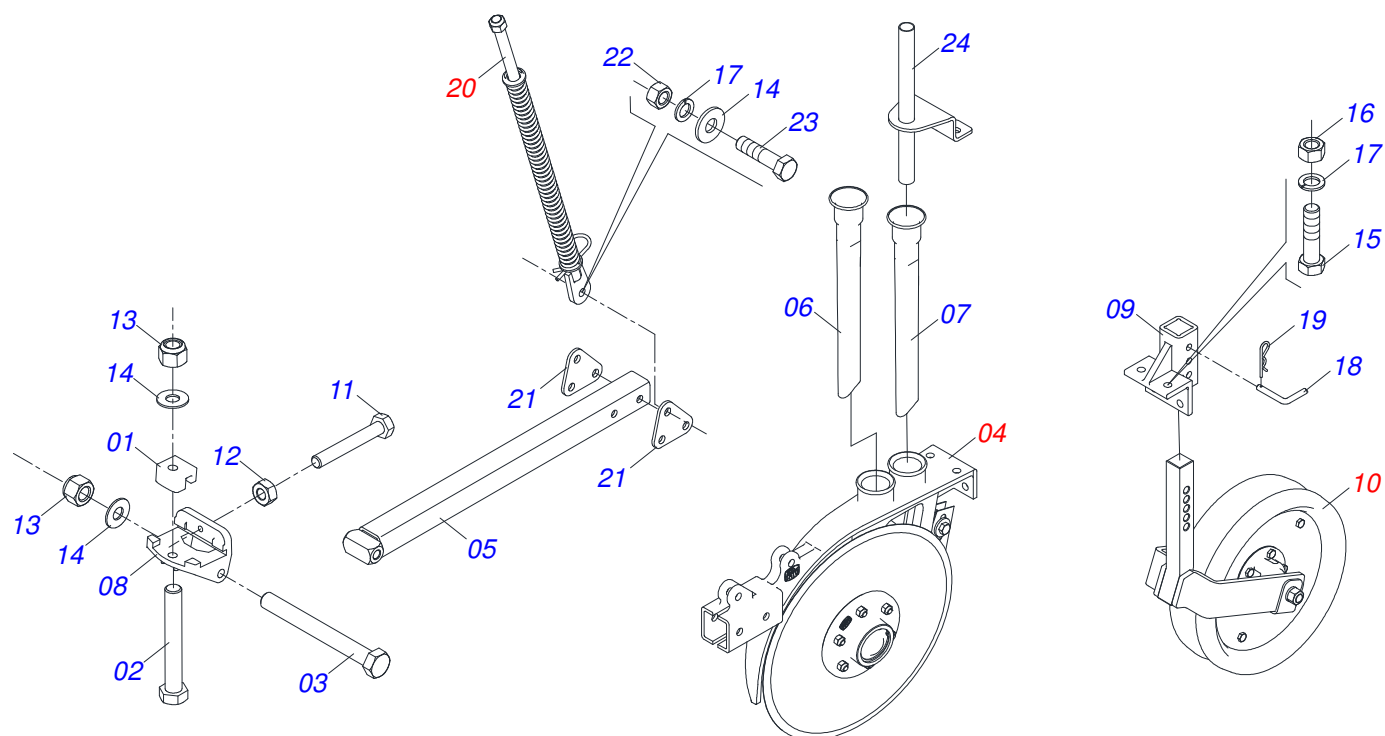

Item	Code	Description	QT
001	0502010358	ROW FIXER CLAMP	01
002	0503010752	1/2" X 3.1/2" BOLT	01
003	0503010706	1/2" X 4.1/2" BOLT	01
004	0521054939	SEED UNALIGNED DOUBLE-DISC	01
005	0521069550	LARGER ARM ROW	01
006	0503030338	SEED FERTILIZER SOCKET	02
007	0521069551	FINE SEED SOCKET	01
008	0502010693	ROW SUPPORT ARTICULACION	01
009	0502011682	PRESS WHEEL FIXER	01
010	0521054941	PRESS WHEELS	01
011	0503013082	M10 X 1,5 X 70 BOLT	01
012	0503011051	M10 X 0.6" NUT	01
013	0503010589	1/2" UNC SELF ADJUSTING NUT	02
014	0501013518	FLAT WASHER	05
015	0503012444	3/8" X 1-1/4" BOLT	04
016	0503010208	3/8" NUT	04
017	0503010025	3/8" SPRING WASHER	07
018	0521014193	WELL LOCK COMPACTOR	01
019	0503030168	HAIR PIN	01
020	0521054942	SPRING ROD	02
021	0581019414	EAR FIXATION	02
022	0503010026	3/8" NUT	03
023	0503010765	3/8" X 3" BOLT	03
024	0581019413	FINE SPEED SOCKET BODY	01