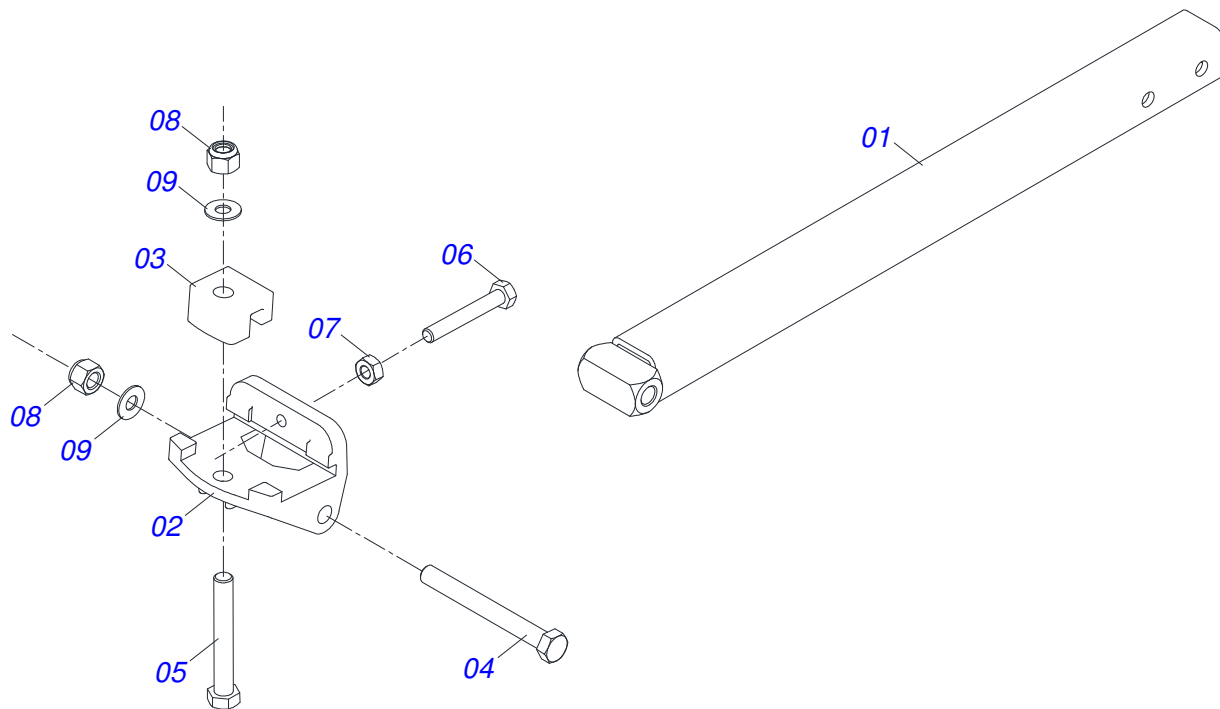

Item	Code	Description	QT
001	0541011724	PRESS WHEEL LOCK	02
002	0503010019	1/2" SPRING WASHER	02
003	0503010060	1/2" NUT	02
004	0521069552	WHEEL FORK	01
005	0501054326	COMPACTOR CONCAVA WEEL	01

Item	Code	Description	QT
001	0531017070	PRESS WHEEL AXLE	01
002	0501014071	RIM SEMI	02
003	0502020600	MARKER ARM DISC HUB	02
004	0503010690	6204 BALL BEARING	02
005	0503010272	SEAL 00715-BA	02
006	0503010691	1/4" GREASE FITTING	02
007	0503030143	3.3" X 1.9" X 0.1" JOINT	02
008	0503013814	1/4" NC LOCKNUT	05
009	0503010743	1/4" X 1-1/4" BOLT	05
010	0511017303	FLAT WASHER	05
011	0503010143	SPRING WASHER	05
012	0503010144	1/4" NUT	05
013	0503013758	1/4" X 1-1/2" BOLT	05
014	0503030239	DEPTH CONTROL WHEEL RUBBER BAND	01

Item	Code	Description	QT
001	0503010060	1/2" NUT	01
002	0501010301	FLAT WASHER	02
003	0521069553	SPRING REGULACION	01
004	0503031516	0.98" X 14.17" X 0.16" SPRING	01
005	0503030285	HAIR PIN	01

Item	Code	Description	QT
01	0521069549	SPRING REGULACION	01
02	0581019406	TRUNNION	01
03	0581019407	REGULATOR FIXER	01
04	0503010706	1/2" X 4.1/2" BOLT	02
05	0501010937	FLAT WASHER	02
06	0503011336	1/2" HEX SELF ADJUSTING NUT	02