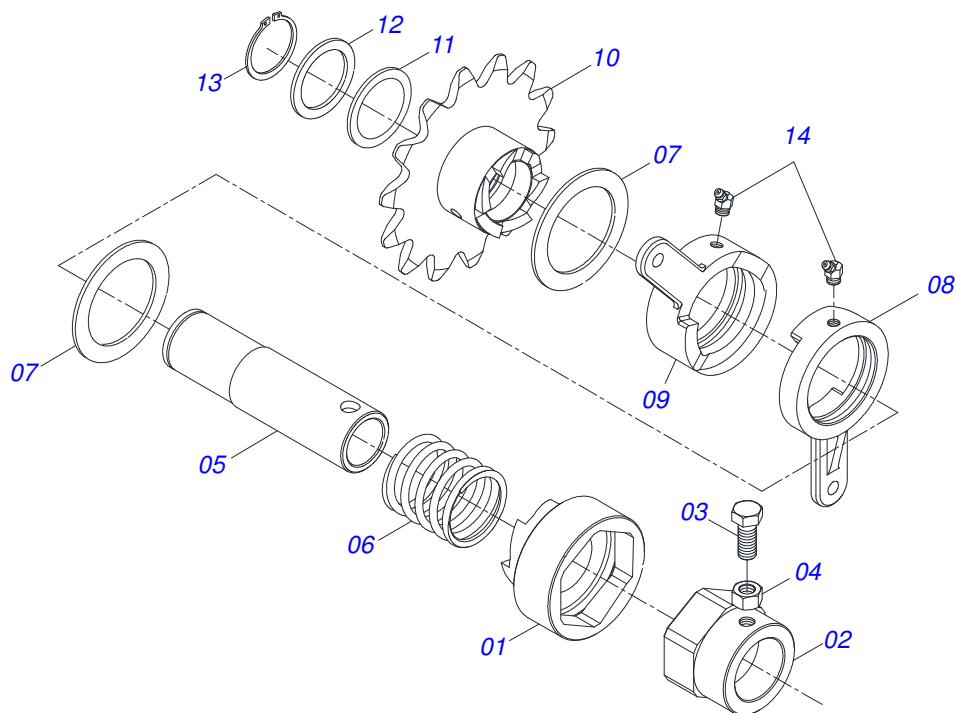

Item	Code	Description	QT
01	0502011995	LH DRIVING AXLE FOLLOWER	01
02	0502011996	SLLEVE FIXER	01
03	0503010395	1/2" X 1-1/4" BOLT	01
04	0503010060	1/2" NUT	01
05	0521017590	GUIDE AXLE	01
06	0503030553	2.3"X 2.5"X 0.2"COMPRESSION SPRING	01
07	0501019734	FLAT WASHER	02
08	0502010710	RIGHT CAM, SMALLER	01
09	0502010711	RIGHT CAM,LARGER	01
10	0502011331	LH 14Z P 1.25" GEAR WITH DRAGGER	01
11	0501019735	FLAT WASHER	01
12	0521017593	FLAT WASHER	01
13	0503010542	501045 CLAMPING RING (FOR AXLE)	01
14	0503010003	1845 GREASE FITTING	02