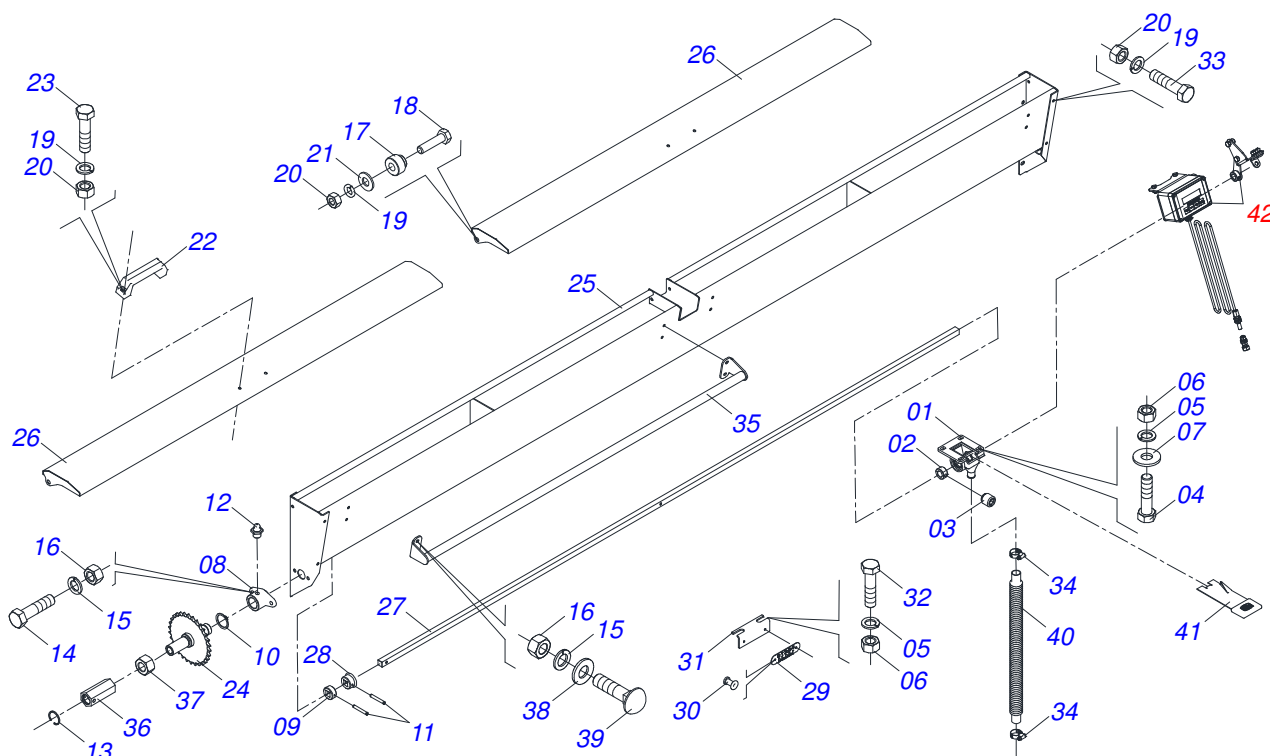

Item	Code	Description	QT
001	0503060150	FINE SEED DISTRIBUTOR	17
002	0571018305		34
003	0503015779	ALLEN BOLT	34
004	0503010519	1/4" X 5/8" BOLT	68
005	0503010143	SPRING WASHER	68
006	0503010144	1/4" NUT	70
007	0511017303	FLAT WASHER	68
008	0502010901	FINE SEED BOX AGRICULTURAL BEARING	01
009	0502011081	3/8" Q AXLE PULLER SLEEVE	01
010	0503011335	502024 CLAMPING RING (FOR AXLE)	01
011	0503010838	0.1" X 0.8" SPRING PIN	02
012	0503010002	1800 GREASE FITTING	01
013	0503010406	501025 CLAMPING RING (FOR AXLE)	01
014	0503010237	3/8" X 1" BOLT	02
015	0503010025	3/8 SPRING WASHER	06
016	0503010026	3/8" NUT	06
017	0521010223	BOX COVER BUSHING	04
018	0503010365	NUT	04
019	0503010179	SPRING WASHER	16
020	0503010337	5/16" NUT	16
021	0501010694	FLAT WASHER	04
022	0503011907	PMC 594-S NYLON LUG	02
023	0503010240	5/16" X 3/4" BOLT	04
024	0521069527		01
025	0521069530		01
026	0521069528		02
027	0581019333		01
028	0503032076	SMALLER DOSADOR	01
029	0503030885	SEED DOSADOR SCALE	01
030	0503010001	RIVET POP	02
031	0531018938	SEED FINE SCALE SUPPORT	01
032	0503010298	1/4" X 1/2" BOLT	02