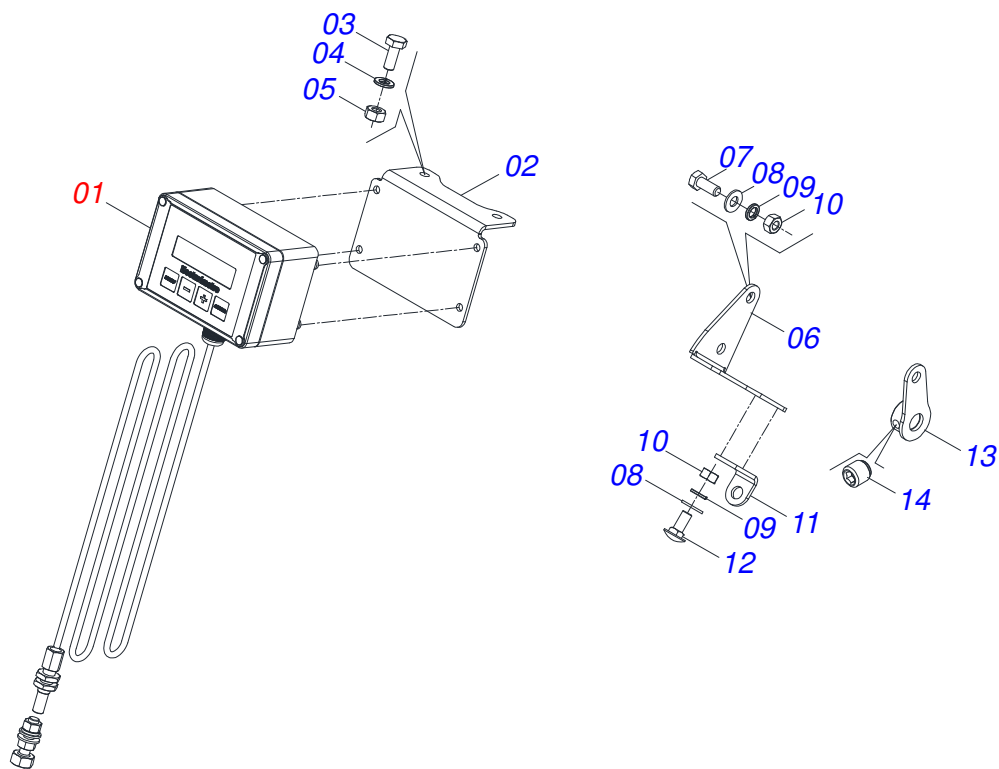

Item	Code	Description	QT
01	0503060718	ELECTRONIC BLADE HECTARE	01
02	0581019375	FIXER COUNTER HECTARE	01
03	0503013815	1/4" X 5/8" BOLT	02
04	0503010143	SPRING WASHER	02
05	0503010144	1/4" NUT	02
06	0581019377	MAGNET FIXER BLADE HECTARE	01
07	0503016506	5/16 UNC X 3/4 C S G.5 ZN BOLT	02
08	0501010694	FLAT WASHER	04
09	0503010179	SPRING WASHER	04
10	0503010337	5/16" NUT	04
11	0541015265	RECEIVER MAGNETIC SUPPORT	01
12	0503011952	5/16" X 3/4" BOLT	02
13	0521069556	MAGNET FIXER	01
14	0503015779	ALLEN BOLT	01