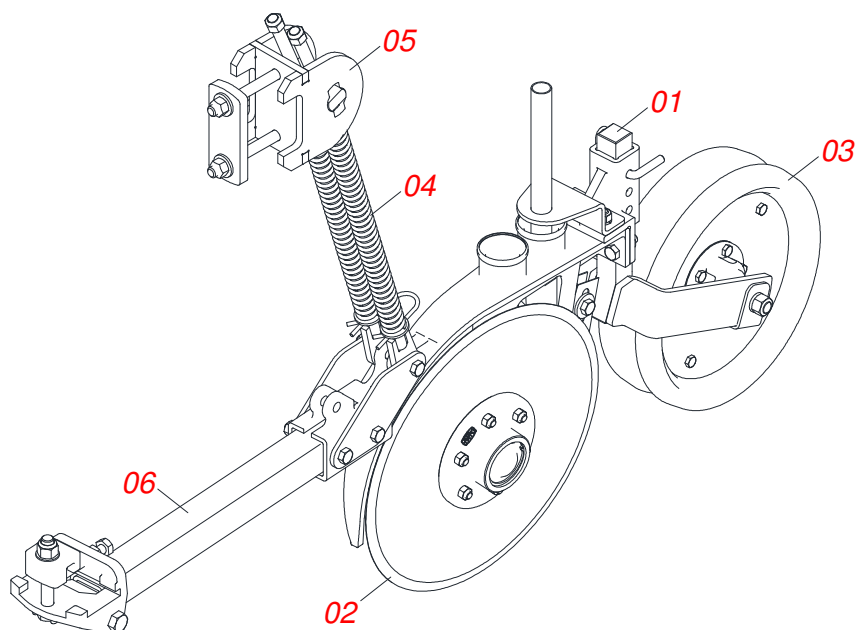

Item	Code	Description	QT
01	0521054944	SHORT ROW	01
02	0521054939	SEED UNALIGNED DOUBLE-DISC	01
03	0521054941	PRESS WHEELS	01
04	0521054942	SPRING ROD	02
05	0909095061	REGULATOR ASSY	01
06	0909095063	ENSEMBLE BRAS	01