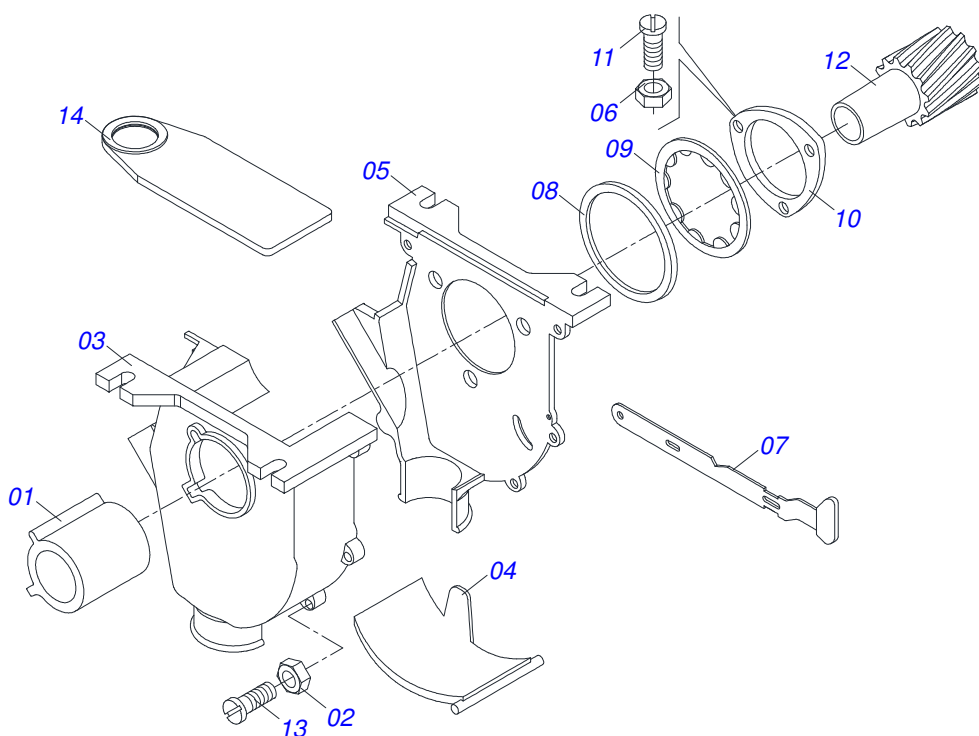

Item	Code	Description	QT
01	0503015222	BUSHING	01
02	0503014540	M6 NUT	01
03	0503015223	LARGER COVER	01
04	0503015224	DISTRIBUTOR	01
05	0503015225	SMALLER COVER	01
06	0503011397	M5 X 0.3" NUT	01
07	0503015226	REGULATOR FLOW	01
08	0503015227	GRAPHITIZED RING	01
09	0503015228	TOOTHED WASHER	01
10	0503015229	TOOTH LOCKWASHER COVER	01
11	0503015230	M5 BOLT	01
12	0503015231	ROTOR	01
13	0503015232	M 6 X 12 BOLT	01
14	0503015233	COVER	01