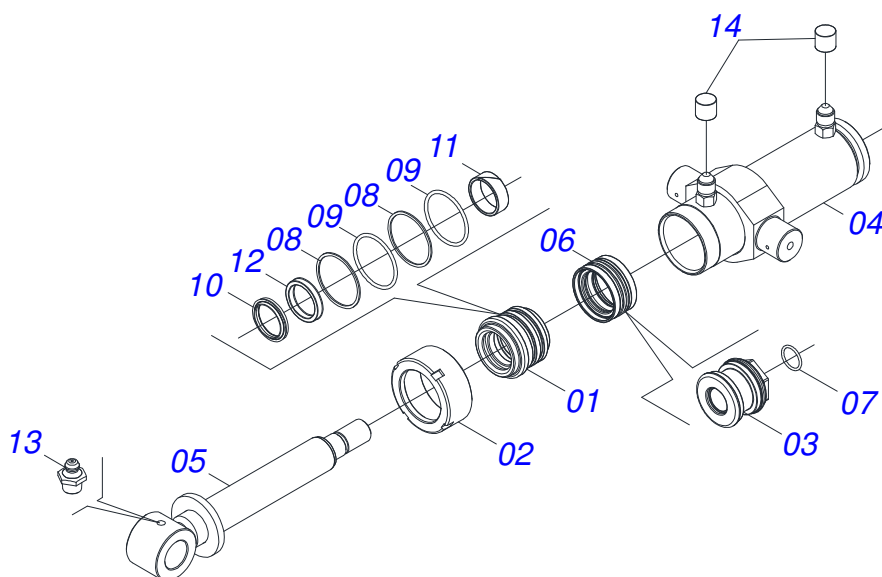

Item	Code	Description	QT
001	0581010668	RING SUPPORT	01
002	0502010471	MOBILE COVER	01
003	0502012837	PISTON	01
004	0521069535	63,50 X 227 CASE	01
005	0521069537	1.5" TURNBUCLE	01
006	0503018005	RING	01
007	0503011109	2-119 N 3006-9B O'RING	01
008	0503018163	BACK-UP RING	02
009	0503018162	O'RING	02
010	0503010163	D-1500 SCRAPER RING	01
011	0503018004	RING	01
012	0503018003	GASKET	01
013	0503010002	1800 GREASE FITTING	01
014	0503030385	CYLINDER PLUG N-002	02