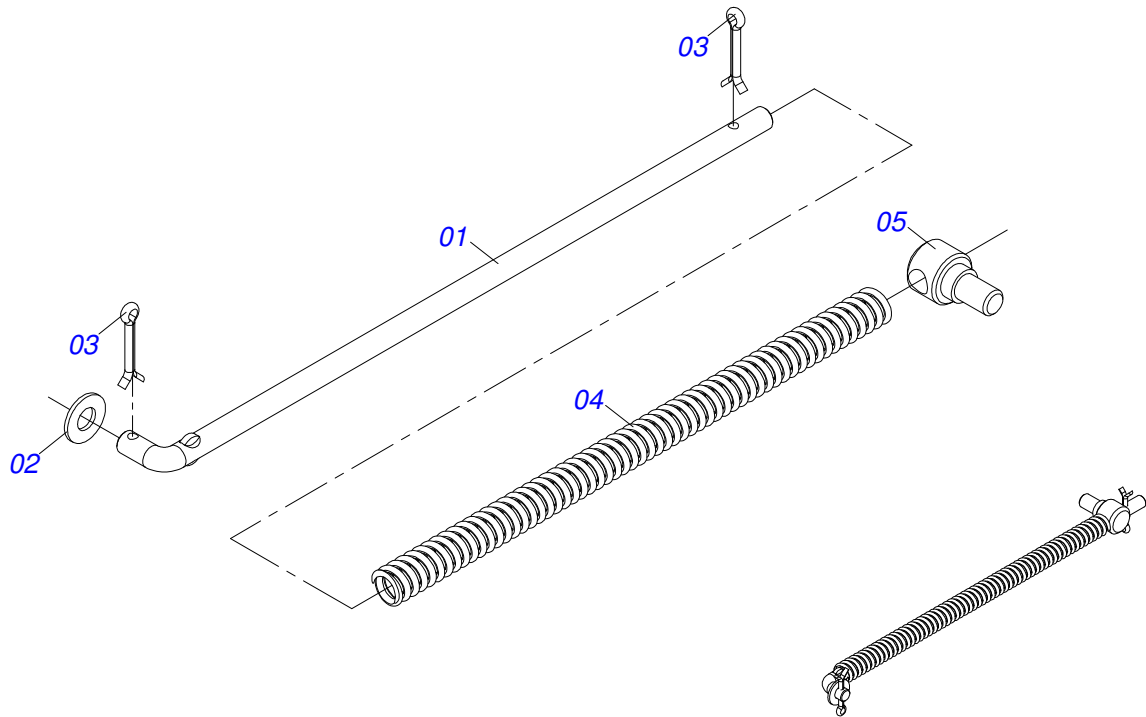

Item	Code	Description	QT
01	0521011120	COVER PIVOT SHAFT	01
02	0501010694	FLAT WASHER	01
03	0503010140	1/8" X 3/4" COTTERPIN	02
04	0503031329	COMPRES SPRING	01
05	0521011117	PIVOT SPRING AXLE	01