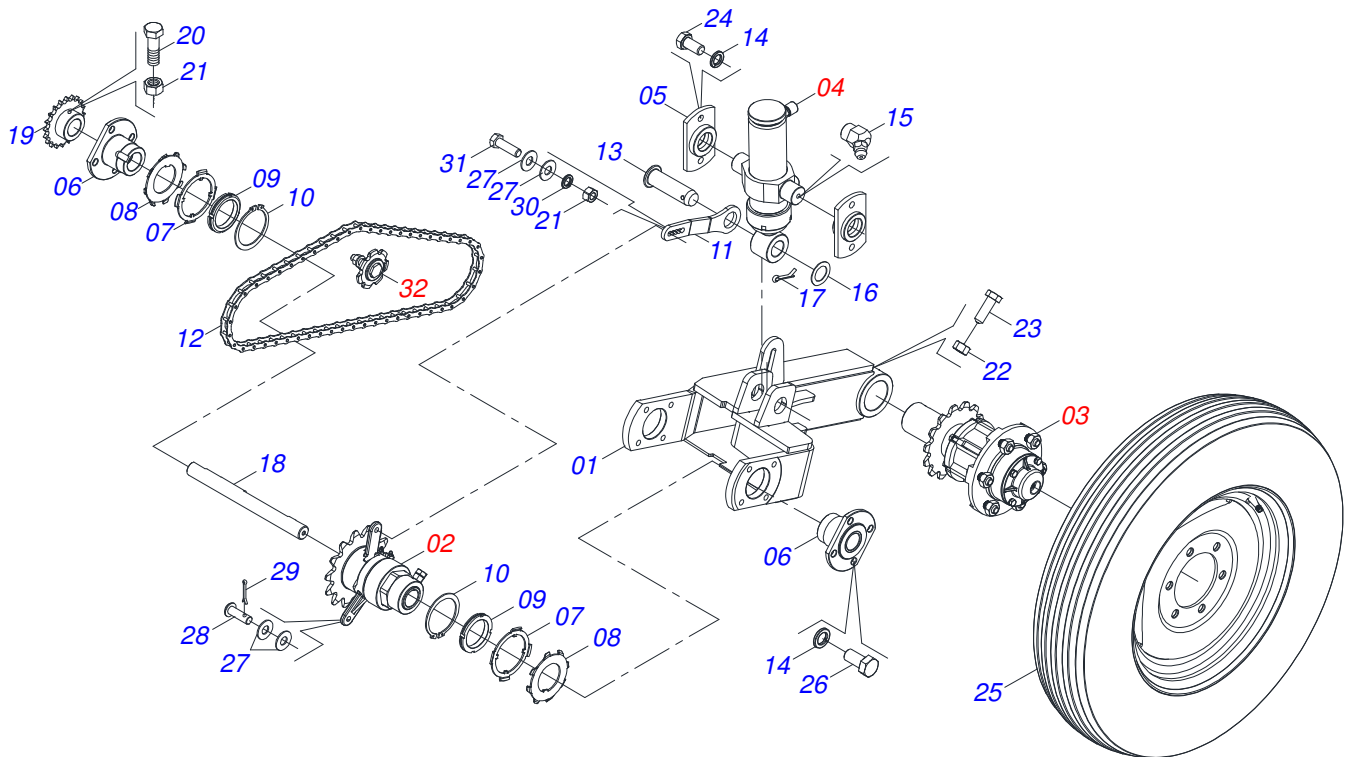

Item	Code	Description	QT
01	0521054909	DRAWBAR	01
02	0501013658	HOSE HOLDER	01
03	0503010014	3/4" NUT	02
04	0501068989	COUPLING SHAFT	01
05	0503031035	HAIR PIN	01
06	0503013150	1300 X 3/8 CHAIN	01
07	0521054936	TURNBUCKLE	01
08	0511014394	1.25" X 4.13" COUPLING SHAFT	01
09	0503010023	SPRING WASHER	01
10	0503030085	LOCK PIN	01

Item	Code	Description	QT
001	0521069546	DRAWBAR	01
002	0501064967	TRACTOR HITCH	01
003	0521016397	1.55" X 2.16" X 1.10" SLEEVE	01
004	0521016396	0.55" X 2.36" COUPLING SHAFT	01
005	0503010071	3/16" X 1" COTTERPIN	01
006	0503010002	1800 GREASE FITTING	01
007	0521012532	0.9" X 3.9" COUPLING SHAFT	01
008	0503030085	LOCK PIN	01

Item	Code	Description	QT
001	0521064756	ADJUSTING NUT	01
002	0501064974	LOCKNUT WITH HANDLER	01
003	0521069548	LH TURNBUCKLE	01
004	0521069547	LH TURNBUCKLE	01
005	0503010002	1800 GREASE FITTING	02

Item	Code	Description	QT
01	0521054918	LH CARRYING-WHEELS ASSY	01
02	0581019440	LOCKS TRANSPORT	01
03	0521010175	SPACER	01
04	0503017857	BOLT 5/8 UNF 4	04
05	0501012140	FLAT WASHER	04
06	0503012795	5/8" HEX SELF ADJUSTING NUT	04
07	0503014087	50-1 X CHAIN	01
08	0521054934	TENSIONER ASSY	01
09	0521054935	BEARING DOUBLE	01
10	0521054933	TENSIONER	01
11	0503012463	50-1 X CHAIN	01
12	0501068515	30Z GEAR	01
13	0501051381	FINE SEED CHAIN TENSIONER ASSY	01
14	0503013215	40-1 CHAIN X 89 LINK + MENDING	01
15	0581019328	WHEEL TOOTH 30 Z	01
16	0501017574	0.3" X 2.7" AXLE	01
17	0521069531	LH CARRYING-WHEELS SUPPORT	01
18	0581019329	30Z P1/2" GEAR	01
19	0521069506	28Z GEAR REEL	01