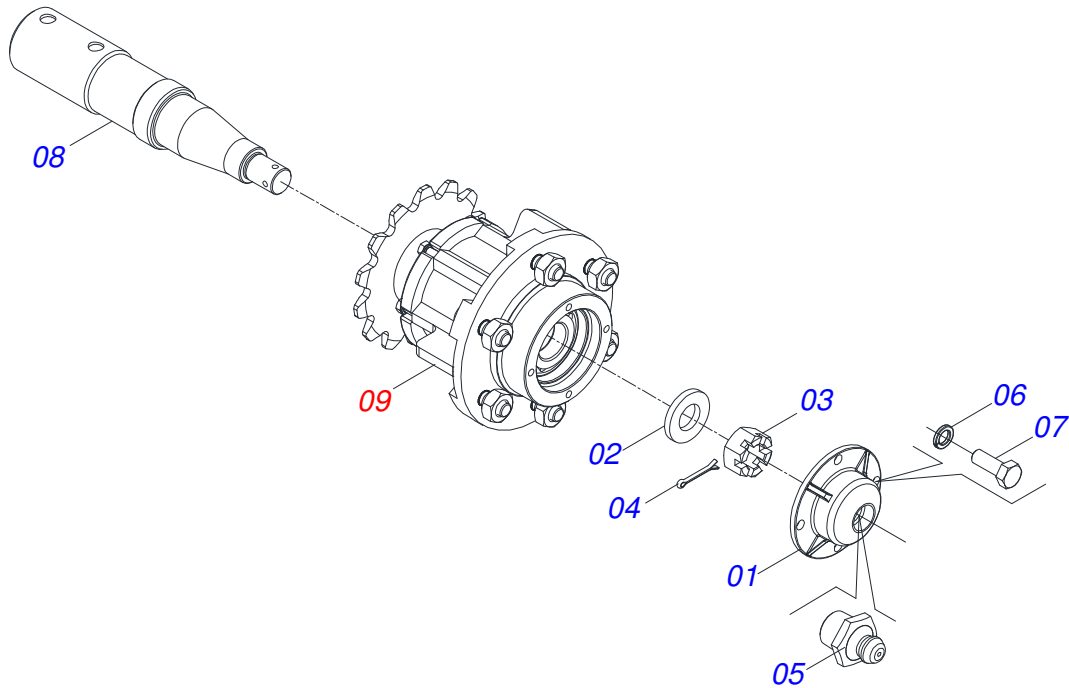

Item	Code	Description	QT
001	0502020591	PROTECCION COVER	01
002	0501016545	FLAT WASHER	01
003	0503030009	1" CASTLE NUT	01
004	0503010018	5/32 X 1-1/2 COTTERPIN	01
005	0503010002	1800 GREASE FITTING	01
006	0503011444	SPRING WASHER	04
007	0503010358	5/16" X 5/8" BOLT	04
008	0581019339	SPINDLE	01
009	0521054921	CARRYING WHEEL HUB	01