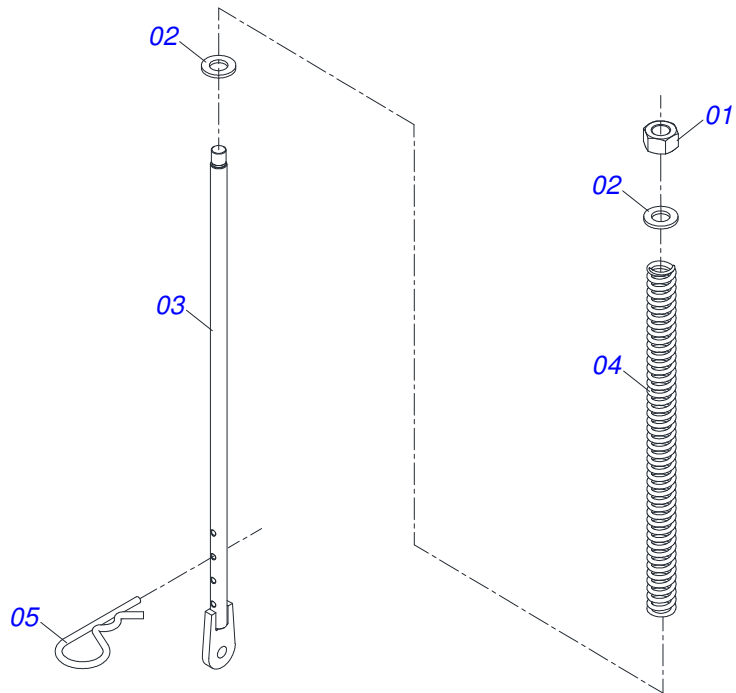

Item	Code	Description	QT
001	0503034829	RIGHT HUB AXLE	01
002	0603011024	D 12" X 0.12" PLAIN COULTER BLADE	01
003	0503010337	5/16" NUT	06
004	0503010546	5/16" X 7/8" BOLT	06
005	0581019410	HUB LOWR DDD	01
006	0503019342	ROLLER BEARING	01

Item	Code	Description	QT
001	0503034828	LEFT HUB AXLE	01
002	0603020019	D272 PLAIN COULTER BLADE	01
003	0503010337	5/16" NUT	06
004	0503010546	5/16" X 7/8" BOLT	06
005	0581019410	HUB LOWR DDD	01
006	0503019342	ROLLER BEARING	01

Item	Code	Description	QT
001	0541011724	PRESS WHEEL LOCK	02
002	0503010019	1/2" SPRING WASHER	02
003	0503010060	1/2" NUT	02
004	0521069552	WHEEL FORK	01
005	0501054326	COMPACTOR CONCAVA WEEL	01

Item	Code	Description	QT
001	0531017070	PRESS WHEEL AXLE	01
002	0501014071	RIM SEMI	02
003	0502020600	MARKER ARM DISC HUB	02
004	0503010690	6204 BALL BEARING	02
005	0503010272	SEAL 00715-BA	02
006	0503010691	1/4" GREASE FITTING	02
007	0503030143	3.3" X 1.9" X 0.1" JOINT	02
008	0503013814	1/4" NC LOCKNUT	05
009	0503010743	1/4" X 1-1/4" BOLT	05
010	0511017303	FLAT WASHER	05
011	0503010143	SPRING WASHER	05
012	0503010144	1/4" NUT	05
013	0503013758	1/4" X 1-1/2" BOLT	05
014	0503030239	DEPTH CONTROL WHEEL RUBBER BAND	01