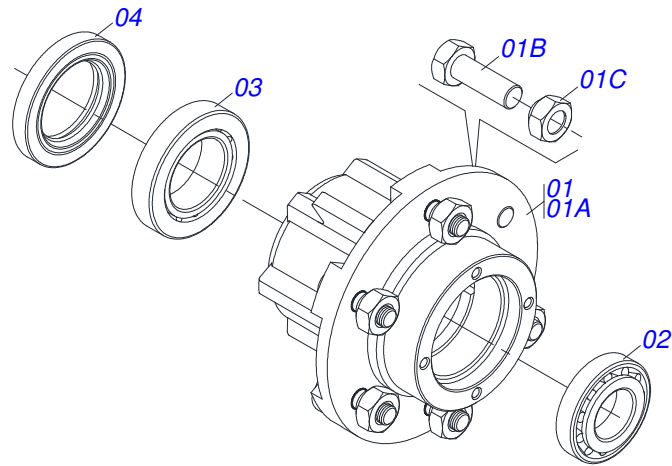

Item	Code	Description	QT
01	0501110728	WHEEL HUB	01
01A	0502011121	CARRYING WHEEL HUB	01
01B	0501010127	9/16" X 1-7/8" LUG BOLT	06
01C	0503010035	9/16" CONIC NUT	06
02	0503010037	30207 ROLLER BEARING	01
03	0503010006	32210 ROLLER BEARING	01
04	0503012928	SEAL	01