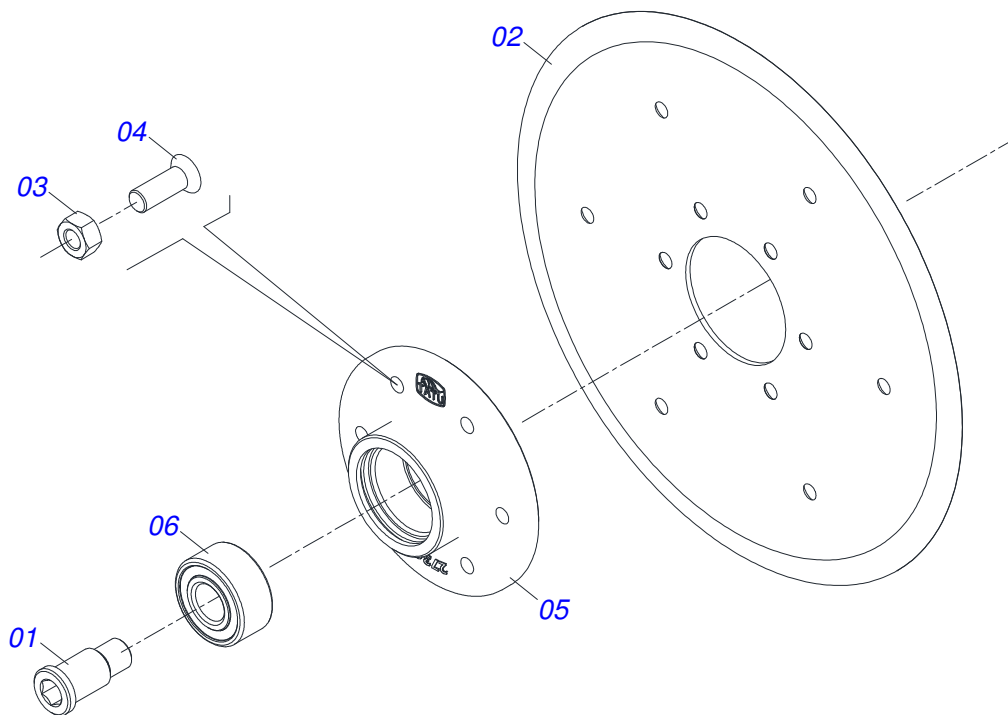

Item	Code	Description	QT
001	0503034828	LEFT HUB AXLE	01
002	0603020019	D272 PLAIN COULTER BLADE	01
003	0503010337	5/16" NUT	06
004	0503010546	5/16" X 7/8" BOLT	06
005	0581019410	HUB LOWR DDD	01
006	0503019342	ROLLER BEARING	01