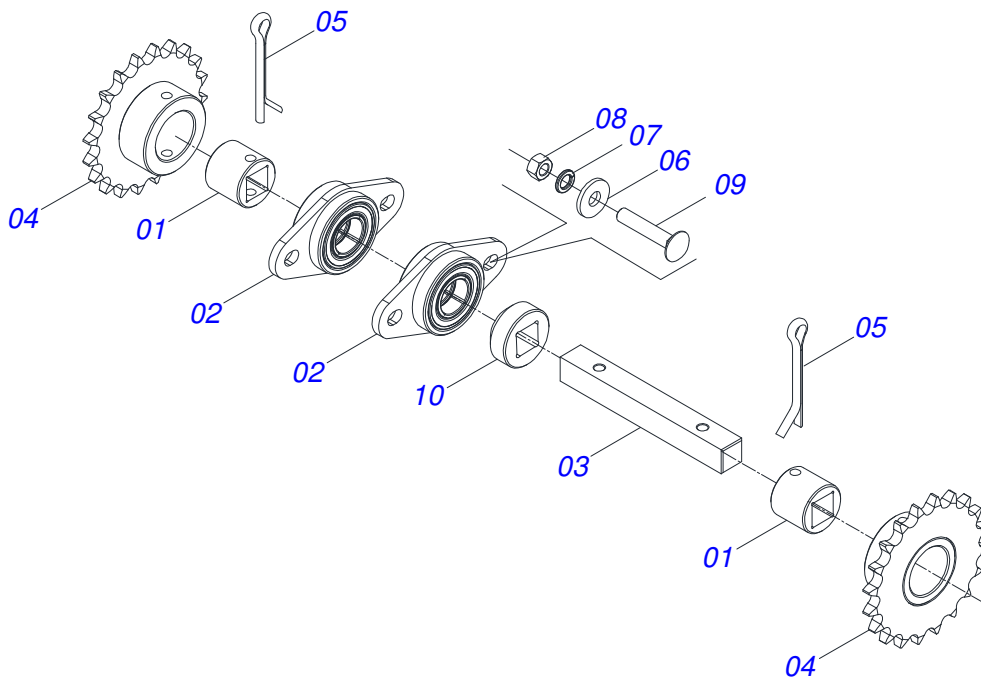

Item	Code	Description	QT
001	0502011300	BUSHING GEAR	02
002	0521055050	BEARING DOBLE	02
003	0581019373	SQUARE SHAFT	01
004	0521069541	WHEEL TOOTH	02
005	0503012231	1/4" X 3" COTTERPIN	02
006	0501010984	FLAT WASHER	02
007	0503010025	3/8 SPRING WASHER	02
008	0503010026	3/8" NUT	02
009	0503017813	3/8" X 2" BOLT	02
010	0581019370	BUSHING	01