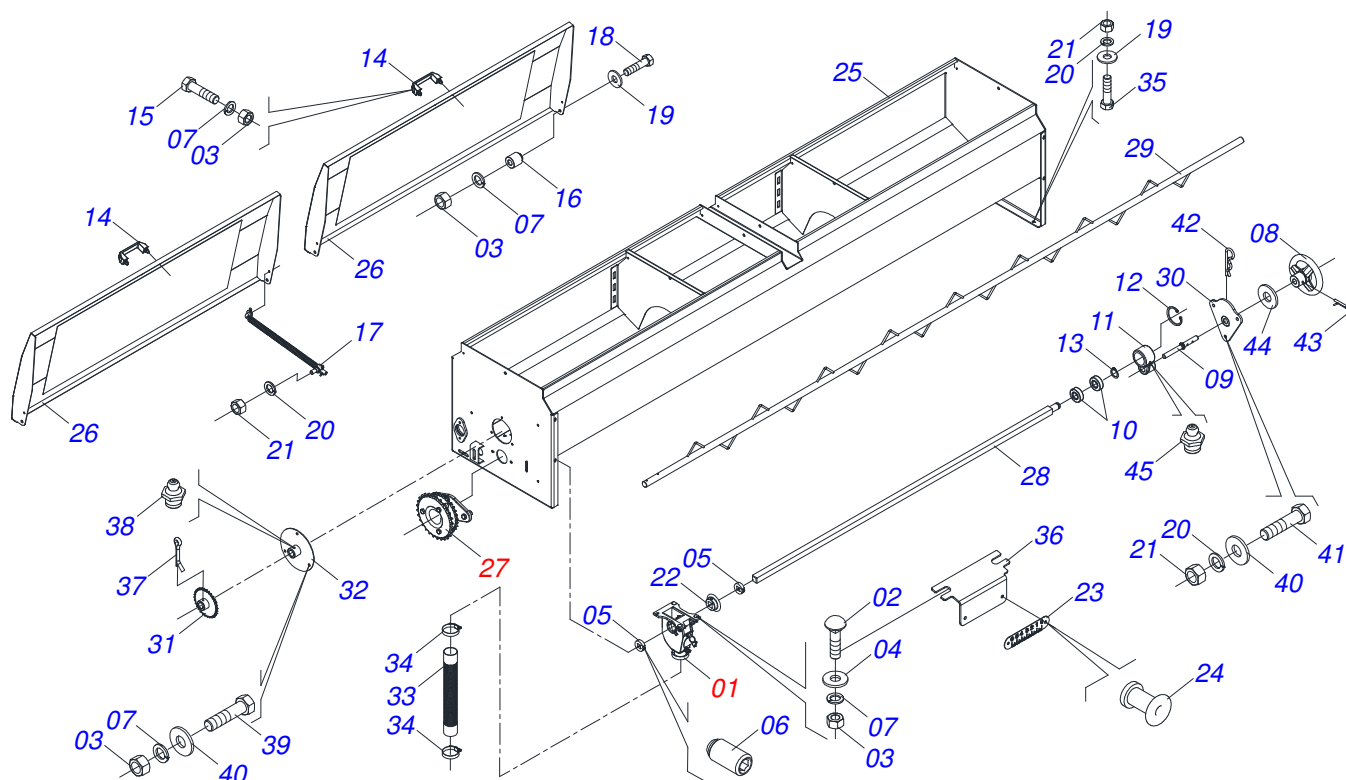

Item	Code	Description	QT
001	0503032990	SEED DISTRIBUTOR BOX	17
002	0503011953	5/16" X 1" BOLT	68
003	0503010337	5/16" NUT	82
004	0501010694	FLAT WASHER	78
005	0571017642	LATCH GLOVE BOX	34
006	0503017021	M8 X 0.5" BOLT	35
007	0503010179	SPRING WASHER	82
008	0551019597	SEED REGULACION HANDLE	01
009	0541015305	HANDLE SPINDLE	01
010	0503012882	BALL BEARING	02
011	0502012325	SEED REG BEARING	01
012	0503011945	503050 CLAMPING RING (FOR AXLE)	01
013	0503012104	501015 CLAMPING RING (FOR AXLE)	01
014	0503011907	PMC 594-S NYLON LUG	02
015	0503010363	5/16" X 1" BOLT	04
016	0521011116	COVER PIVOT BUSHING	04
017	0501051927	COVER PIVOT SHAFT ASSY	04
018	0503010421	5/16" X 1-1/2" BOLT	04
019	0501010984	FLAT WASHER	16
020	0503010025	3/8 SPRING WASHER	13
021	0503010026	3/8" NUT	13
022	0571017641	LARGER DOSER	01
023	0503030886	SCALE DOSER	01
024	0503010001	RIVET POP	02
025	0521069544	SEED BOX	01
026	0521069545	SEED BOX COVER	02
027	0521054908	SEED BOX BEARING ASSY	01
028	0581019325	SQUARE AXLE	01
029	0521069529	MIXER ASSY	01
030	0521069526	FIXATEUR COP CL	01
031	0501068515	30Z GEAR	01