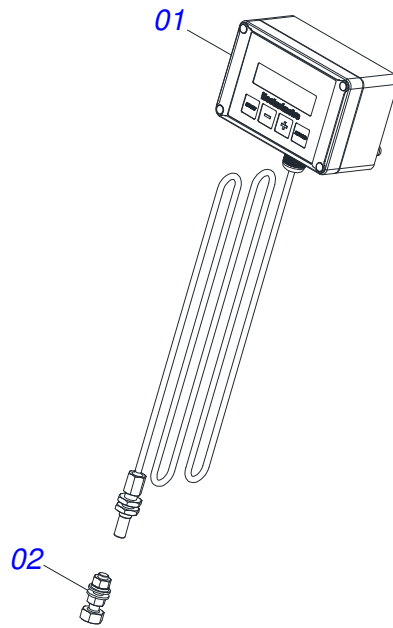

Item	Code	Description	QT
001	0503032650	ELECTRONIC BLADE HECTARE	01
002	0503032651	MAGNET FIXER	01