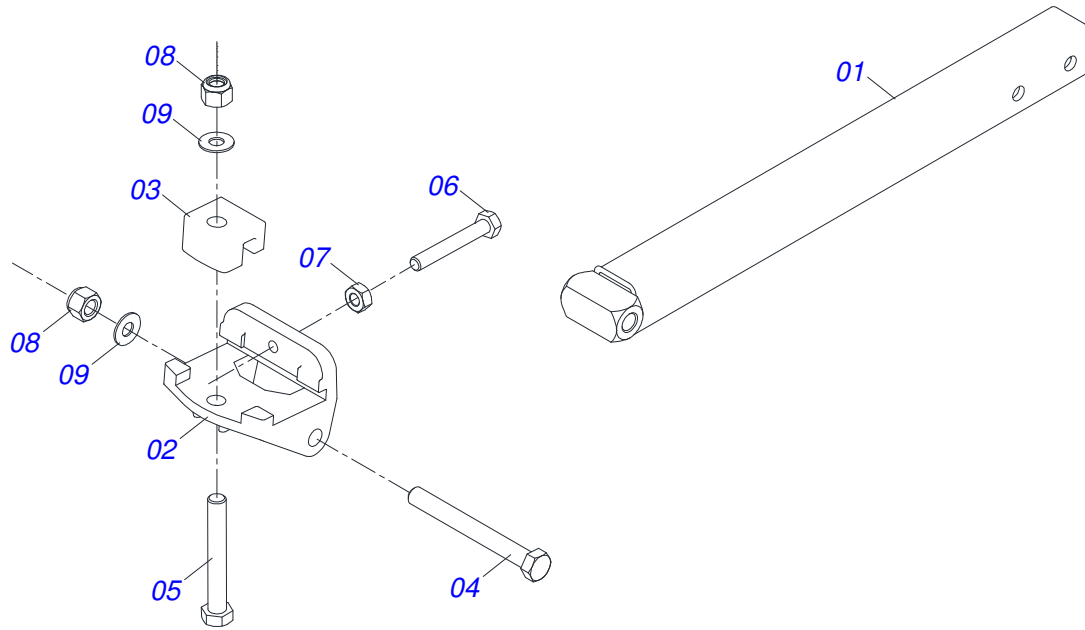

Item	Code	Description	QT
01	0521069554	SMALLER ARM ROW	01
02	0502010693	ROW SUPPORT ARTICULACION	01
03	0502010358	ROW FIXER CLAMP	01
04	0503010706	1/2" X 4.1/2" BOLT	01
05	0503010752	1/2" X 3.1/2" BOLT	01
06	0503013082	M10 X 1,5 X 70 BOLT	01
07	0503011051	M10 X 0.6" NUT	01
08	0503010589	1/2" UNC SELF ADJUSTING NUT	02
09	0501013518	FLAT WASHER	02