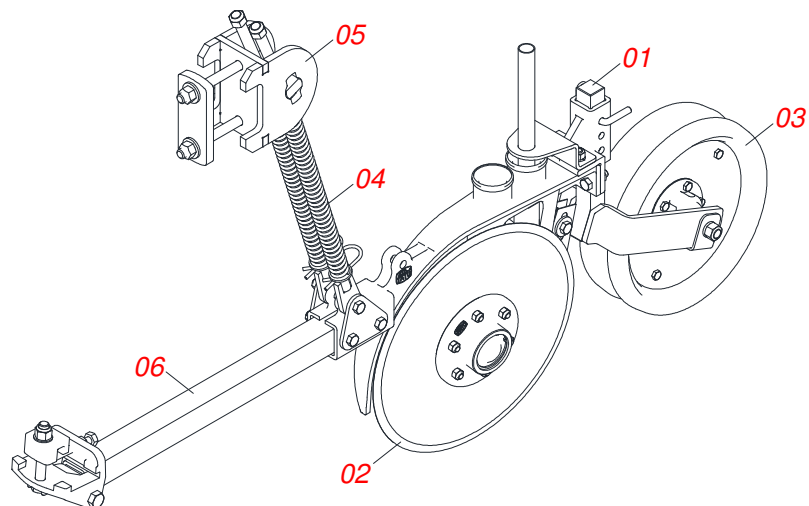

Item	Code	Description	QT
01	0521054943	LONG ROW	01
02	0521054939	SEED UNALIGNED DOUBLE-DISC	01
03	0521054941	PRESS WHEELS	01
04	0521054942	SPRING ROD	02
05	0909095061	REGULATOR ASSY	01
06	0909095062	ENSEMBLE BRAS	01