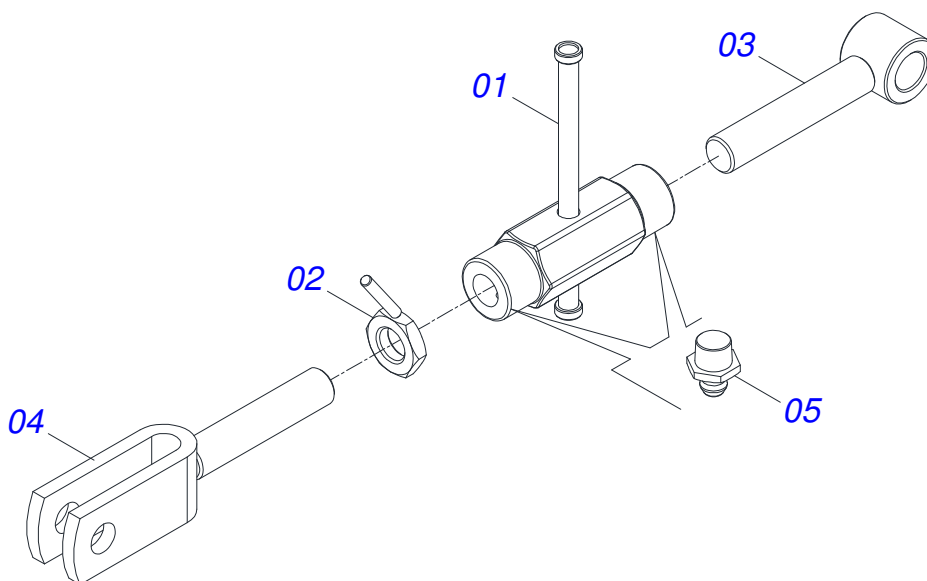

Item	Code	Description	QT
001	0521064756	ADJUSTING NUT	01
002	0501064974	LOCKNUT WITH HANDLER	01
003	0521069548	LH TURNBUCKLE	01
004	0521069547	LH TURNBUCKLE	01
005	0503010002	1800 GREASE FITTING	02