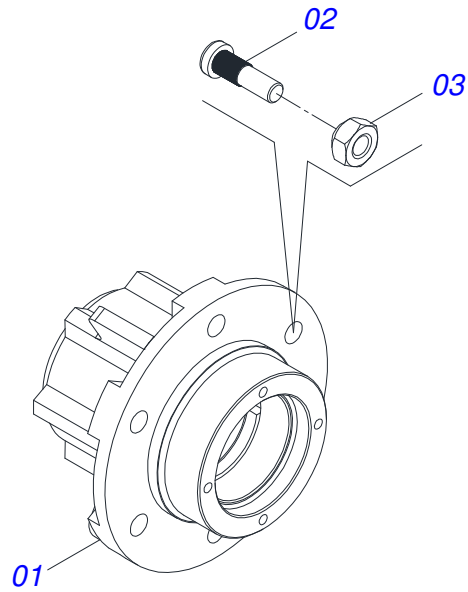

Item	Code	Description	QT
001	0502011065	HUB	01
002	0501010127	9/16" X 1-7/8" LUG BOLT	06
003	0503013001	9/16" CONICAL NUT	06