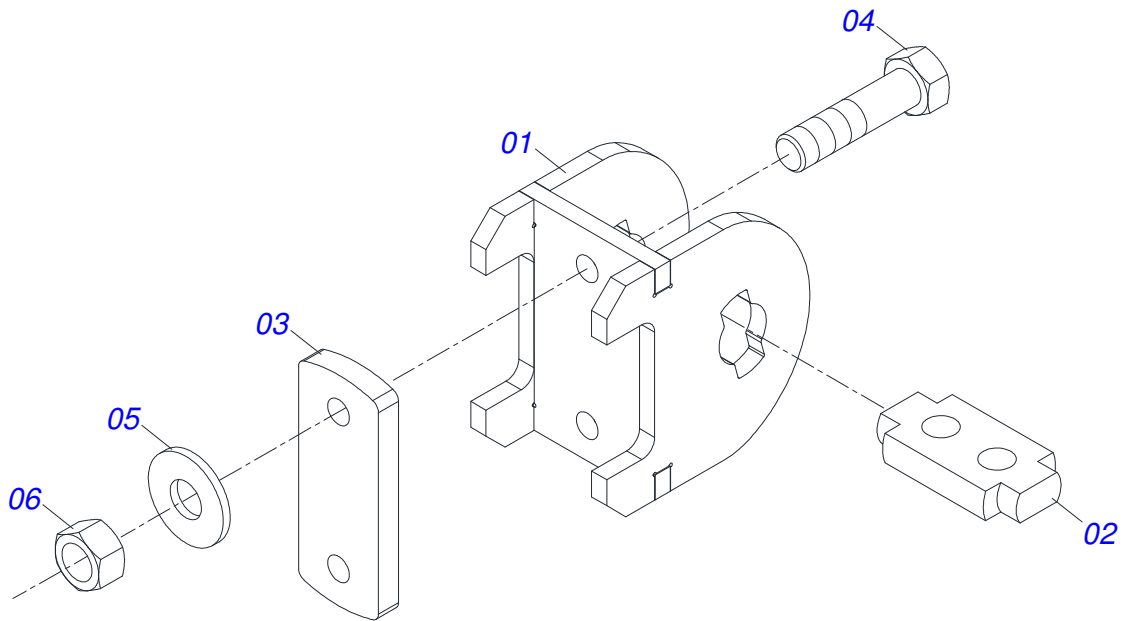

Item	Code	Description	QT
01	0521069549	SPRING REGULACION	01
02	0581019406	TRUNNION	01
03	0581019407	REGULATOR FIXER	01
04	0503010706	1/2" X 4.1/2" BOLT	02
05	0501010937	FLAT WASHER	02
06	0503011336	1/2" HEX SELF ADJUSTING NUT	02