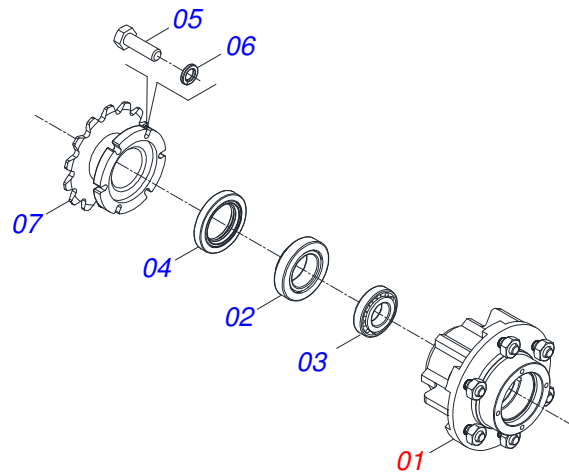

Item	Code	Description	QT
001	0501110832	HUB CARRYING WHEELS WITH BOLT	01
002	0503010006	32210 ROLLER BEARING	01
003	0503010037	30207 ROLLER BEARING	01
004	0503012928	SEAL	01
005	0503010371	5/16" X 1" BOLT	06
006	0503011444	SPRING WASHER	06
007	0521069536	FLANGE 14Z	01