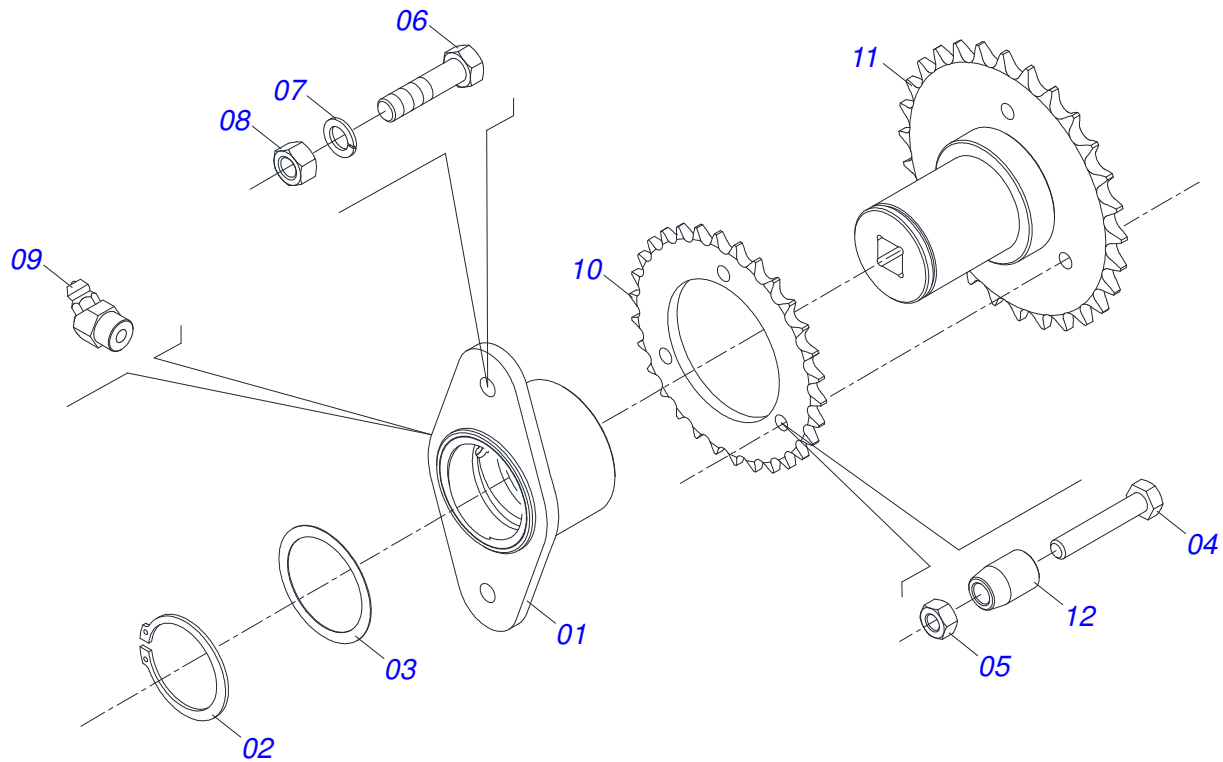

Item	Code	Description	QT
001	0501110250	BEARING BOX	01
002	0503010372	501050 CLAMPING RING (FOR AXLE)	01
003	0503030832	FLAT WASHER	01
004	0503010397	5/16" X 1-3/4" BOLT	03
005	0503010337	5/16" NUT	03
006	0503010237	3/8" X 1" BOLT	02
007	0503010025	3/8" SPRING WASHER	02
008	0503010026	3/8" NUT	02
009	0503010003	1845 GREASE FITTING	01
010	0581019329	30Z P1/2" GEAR	01
011	0521069506	28Z GEAR REEL	01
012	0581019327	0.3" X 0.6" X 0.8" SLEEVE	03