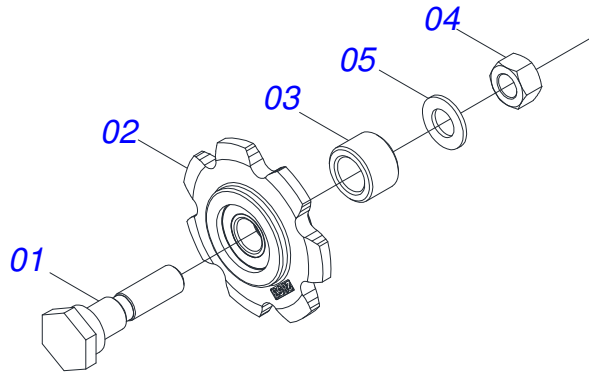

Item	Code	Description	QT
001	0581019372	TIGHTENER AXLE	01
002	0503031806	9Z X P 5/8" GEAR	01
003	0503010302	501019 SEAL RING	01
004	0503010060	1/2" NUT	01
005	0503011828	FLAT WASHER	01