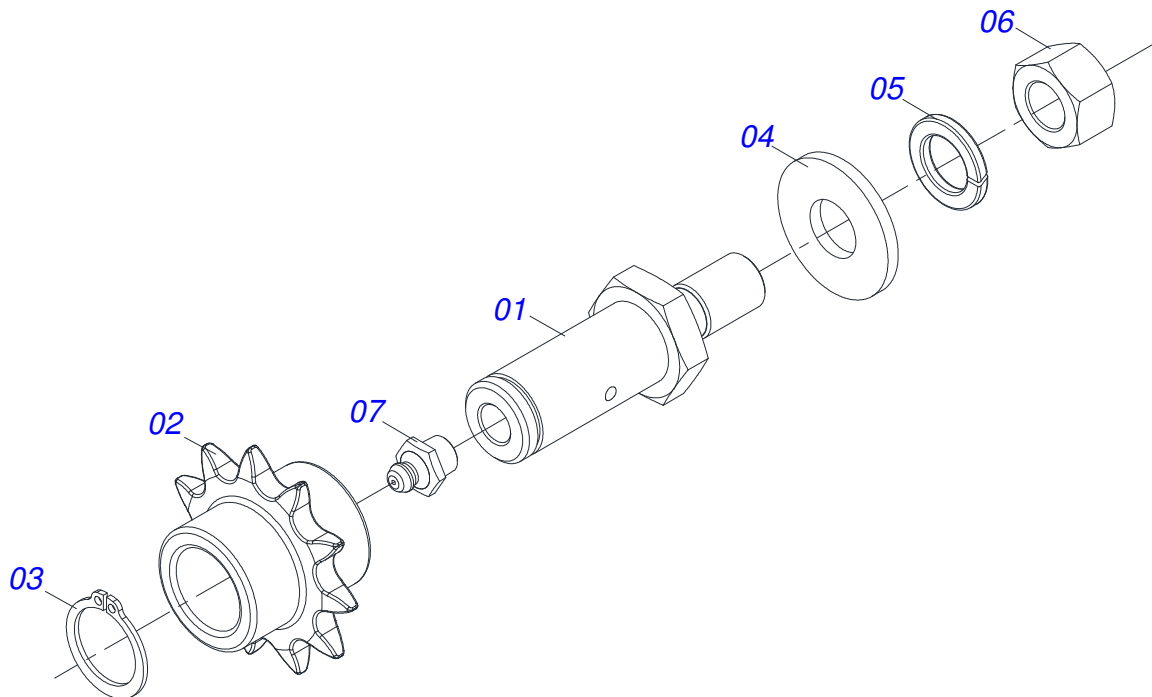

Item	Code	Description	QT
001	0511010919	CHAIN TIGHTENER AXLE	01
002	0503031805	11Z 1/2" GEAR	01
003	0503010302	501019 SEAL RING	01
004	0501010984	FLAT WASHER	01
005	0503010025	3/8 SPRING WASHER	01
006	0503010026	3/8" NUT	01
007	0503010004	1890 GREASE FITTING	01