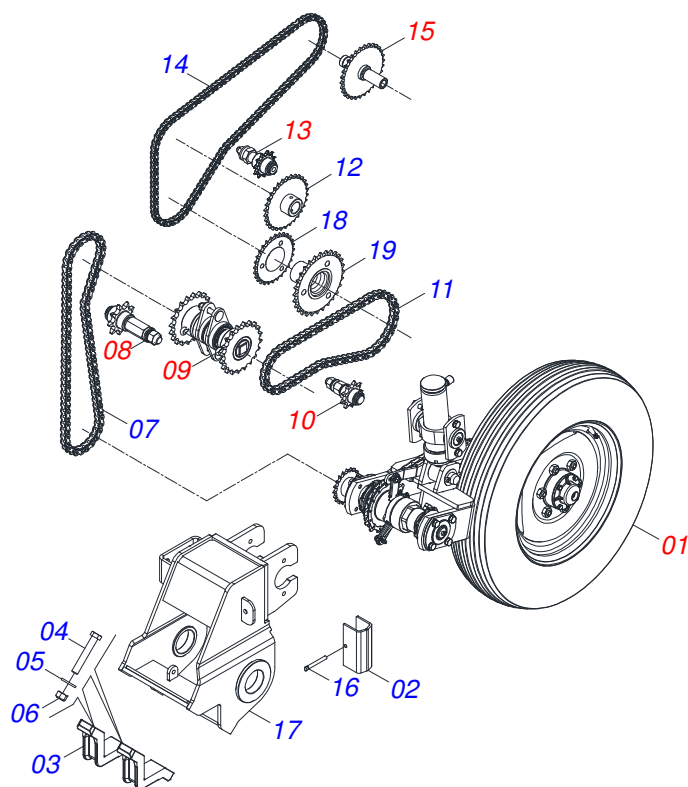

Item	Code	Description	QT
01	0521069503	FRAME	01
02	0521069539	LEFT REAR PLATFORM	01
03	0521069540	RIGHT REAR PLATFORM	01
04	0501010942	3/8" X 1-1/4" BOLT	08
05	0503017813	3/8" X 2" BOLT	03
06	0503010920	1/2" X 1.1/2" BOLT	04
07	0503010025	3/8 SPRING WASHER	11
08	0503010026	3/8" NUT	11
09	0503010019	1/2" SPRING WASHER	04
10	0503010060	1/2" NUT	04
11	0521069555	SIDE LADDER	02
12	0909095060	SUPPORT BOX	02
13	0501010942	3/8" X 1-1/4" BOLT	04
14	0503010751	C3/8" X 1.1/4" HEX BOLT G.5	02
15	0501010984	FLAT WASHER	12
16	0503010025	3/8 SPRING WASHER	08
17	0503010026	3/8" NUT	08
18	0521069542	PLOUGH SUPPORT	02
19	0521010549	COUPLING SHAFT	02
20	0503030168	HAIR PIN	02
21	0541015542	1.1/8" HITCH AXLE	02
22	0541018684	FLAT WASHER	02
23	0511017480	FLAT WASHER	02
24	0503030430	7/16 X 2" PIN LOCK	04
25	0502010477	UPPER CLIP	03
26	0503010180	7/16" SPRING WASHER	03
27	0503011102	PARAFUSO 7/16 UNC X 1.1/4 C S G.5	03

Item	Code	Description	QT
001	0521064756	ADJUSTING NUT	01
002	0501064974	LOCKNUT WITH HANDLER	01
003	0521069548	LH TURNBUCKLE	01
004	0521069547	LH TURNBUCKLE	01
005	0503010002	1800 GREASE FITTING	02

Item	Code	Description	QT
01	0521054918	LH CARRYING-WHEELS ASSY	01
02	0581019440	LOCKS TRANSPORT	01
03	0521010175	SPACER	01
04	0503017857	BOLT 5/8 UNF 4	04
05	0501012140	FLAT WASHER	04
06	0503012795	5/8" HEX SELF ADJUSTING NUT	04
07	0503014087	50-1 X CHAIN	01
08	0521054934	TENSIONER ASSY	01
09	0521054935	BEARING DOUBLE	01
10	0521054933	TENSIONER	01
11	0503012463	50-1 X CHAIN	01
12	0501068515	30Z GEAR	01
13	0501051381	FINE SEED CHAIN TENSIONER ASSY	01
14	0503013215	40-1 CHAIN X 89 LINK + MENDING	01
15	0581019328	WHEEL TOOTH 30 Z	01
16	0501017574	0.3" X 2.7" AXLE	01
17	0521069531	LH CARRYING-WHEELS SUPPORT	01
18	0581019329	30Z P1/2" GEAR	01
19	0521069506	28Z GEAR REEL	01