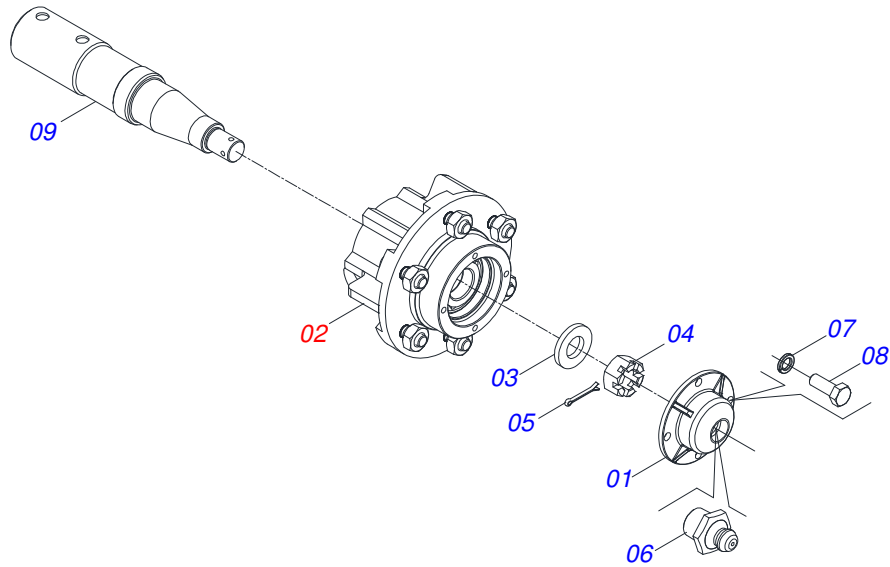

Item	Code	Description	QT
001	0501110832	HUB CARRYING WHEELS WITH BOLT	01
002	0503010006	32210 ROLLER BEARING	01
003	0503010037	30207 ROLLER BEARING	01
004	0503012928	SEAL	01
005	0503010371	5/16" X 1" BOLT	06
006	0503011444	SPRING WASHER	06
007	0521069536	FLANGE 14Z	01

Item	Code	Description	QT
001	0502011065	HUB	01
002	0501010127	9/16" X 1-7/8" LUG BOLT	06
003	0503013001	9/16" CONICAL NUT	06

Item	Code	Description	QT
001	0581010668	RING SUPPORT	01
002	0502010471	MOBILE COVER	01
003	0502012837	PISTON	01
004	0521069535	63,50 X 227 CASE	01
005	0521069537	1.5" TURNBUCLE	01
006	0503018005	RING	01
007	0503011109	2-119 N 3006-9B O'RING	01
008	0503018163	BACK-UP RING	02
009	0503018162	O'RING	02
010	0503010163	D-1500 SCRAPER RING	01
011	0503018004	RING	01
012	0503018003	GASKET	01
013	0503010002	1800 GREASE FITTING	01
014	0503030385	CYLINDER PLUG N-002	02

Item	Code	Description	QT
001	0521069533	FORK RIGHT WHEEL	01
002	0521054920	WHEELS RIGHT	01
003	0521054919	HIDRAULIC CYLINDER	01
004	0521069538	FIXER FLANGE	02
005	0501110932	WHEEL PIVOT BEARING	02
006	0561013022	BEARING EXTERNAL LOCK	02
007	0561013021	BEARING INNER LOK	02
008	0561013020	KM 12 NUT	02
009	0503010398	501082 CLAMPING RING (FOR AXLE)	02
010	0503060094	WHEEL AND TIRE ASSY	01
011	0503010019	1/2" SPRING WASHER	12
012	0503010003	1845 GREASE FITTING	02
013	0501019435	FLAT WASHER	01
014	0511011887	COUPLING SHAFT	01
015	0503010523	1/4" X 2" COTTERPIN	01
016	0503010060	1/2" NUT	02
017	0503030678	1/2"X1-1/2"BOLT	02
018	0503010834	1/2 X 1 BOLT	04
019	0503010311	1/2" X 1-1/4" BOLT	08