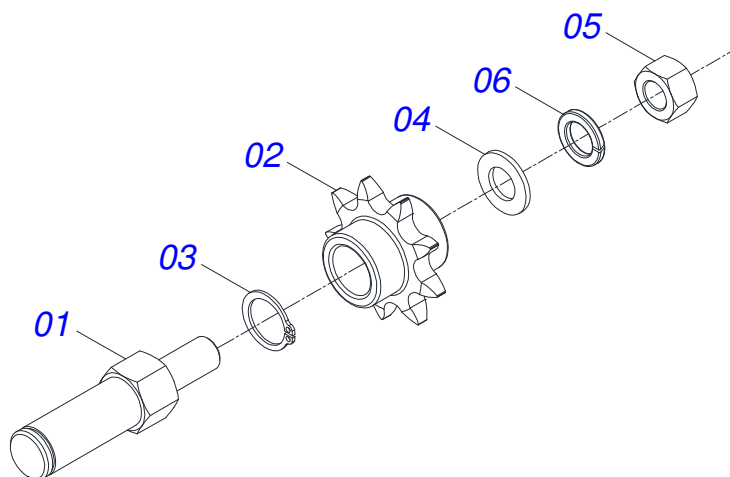

Item	Code	Description	QT
001	0521069534	FORK LEFT WHEEL	01
002	0511050684	LH TRANSMISSION DRIVING	01
003	0521054929	LEFT WHEEL	01
004	0521054919	HIDRAULIC CYLINDER	01
005	0521069538	FIXER FLANGE	02
006	0501110932	WHEEL PIVOT BEARING	02
007	0561013022	BEARING EXTERNAL LOCK	02
008	0561013021	BEARING INNER LOK	02
009	0561013020	KM 12 NUT	02
010	0503010398	501082 CLAMPING RING (FOR AXLE)	02
011	0581019363	REGULATOR LEVER	01
012	0503010969	2050 CHAIN X 50 LINK + REDUCTION	01
013	0511011887	COUPLING SHAFT	01
014	0503010019	1/2" SPRING WASHER	12
015	0503010003	1845 GREASE FITTING	04
016	0501019435	FLAT WASHER	01
017	0503010523	1/4" X 2" COTTERPIN	01
018	0581019343	DRIVER AXLE	01
019	0521069580	WHEEL TOOTH	01
020	0503010237	3/8" X 1" BOLT	01
021	0503010026	3/8" NUT	02
022	0503010060	1/2" NUT	02
023	0503030678	1/2"X1-1/2"BOLT	02
024	0503010834	1/2 X 1 BOLT	04
025	0503060094	WHEEL AND TIRE ASSY	01
026	0503010311	1/2" X 1-1/4" BOLT	08
027	0501013518	FLAT WASHER	04
028	0521010773	0.37" X 1.18" COUPLING SHAFT	01
029	0503010140	1/8" X 3/4" COTTERPIN	01
030	0503010025	3/8 SPRING WASHER	01
031	0503010751	C3/8" X 1.1/4" HEX BOLT G.5	01

TATU INTEGRAL DRILL
LH CARRYING-WHEELS ASSY

Page 7
0521054918

Item	Code	Description	QT
032	0521054932	CHAIN TENSIONER	01

Item	Code	Description	QT
001	0581019372	TIGHTENER AXLE	01
002	0503031806	9Z X P 5/8" GEAR	01
003	0503010302	501019 SEAL RING	01
004	0503010060	1/2" NUT	01
005	0503011828	FLAT WASHER	01

Item	Code	Description	QT
001	0502011300	BUSHING GEAR	02
002	0521055050	BEARING DOBLE	02
003	0581019373	SQUARE SHAFT	01
004	0521069541	WHEEL TOOTH	02
005	0503012231	1/4" X 3" COTTERPIN	02
006	0501010984	FLAT WASHER	02
007	0503010025	3/8 SPRING WASHER	02
008	0503010026	3/8" NUT	02
009	0503017813	3/8" X 2" BOLT	02
010	0581019370	BUSHING	01