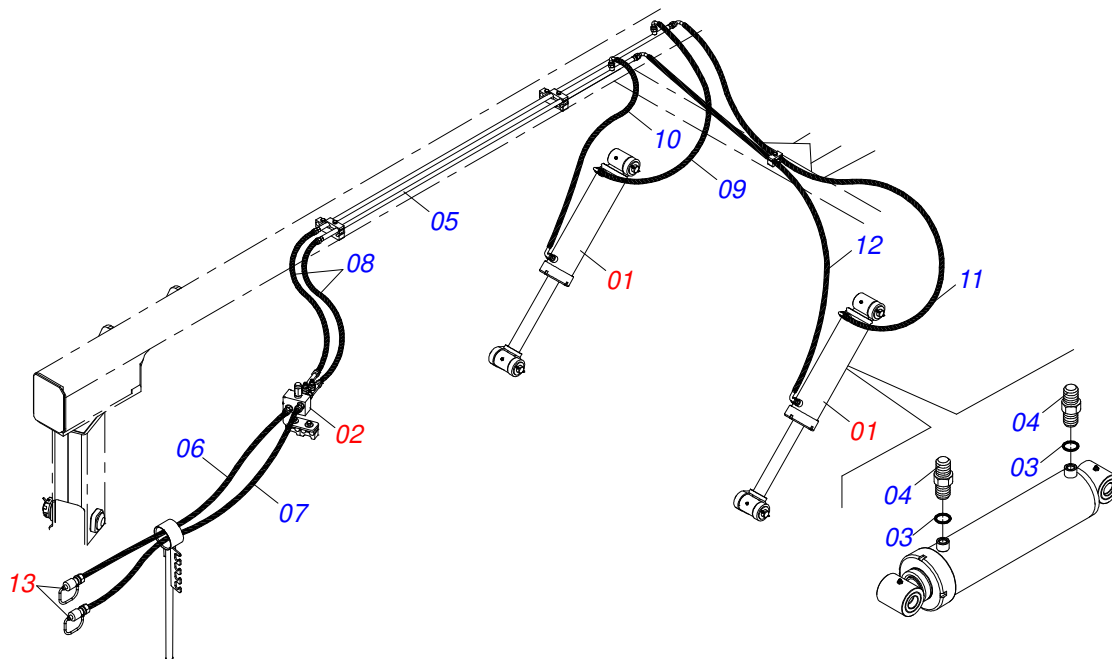

Item	Código	Descrição	Ver Pág.	QT
01	0521051832	CILINDRO HIDRÁULICO 53,98 X 114,30 X 654 X 346	3	02
02	0511059196	VÁLVULA COMPLETA	9	01
03	0503010190	ANEL O RING 2-114 N 3006-9B		04
04	0501010617	NIPLE 3/4 NF X 3/4 NF SEXTAVADO 7/8 X 44		04
05	0521066937	DUTO DISTRIBUIDOR OLEO		02
06	0521052495	MANGUEIRA 3/8 X 5500 TR-TM PRETA/VERMELHA		01
07	0521052496	MANGUEIRA 3/8 X 5500 TR-TM PRETA/AZUL		01
08	0501080106	MANGUEIRA 3/8 X 800 TR-TR		02
09	0501082058	MANGUEIRA 3/8 X 800 TC-TC		01
10	0501080065	MANGUEIRA 3/8 X 1200 TC-TC		02
11	0501080644	MANGUEIRA 3/8 X 2000 TC-TC		02
12	0501080370	MANGUEIRA 3/8 X 2400 TC-TC		01
13	0501053834	MACHO ENGATE RAPIDO 1/2 NPT	24	02