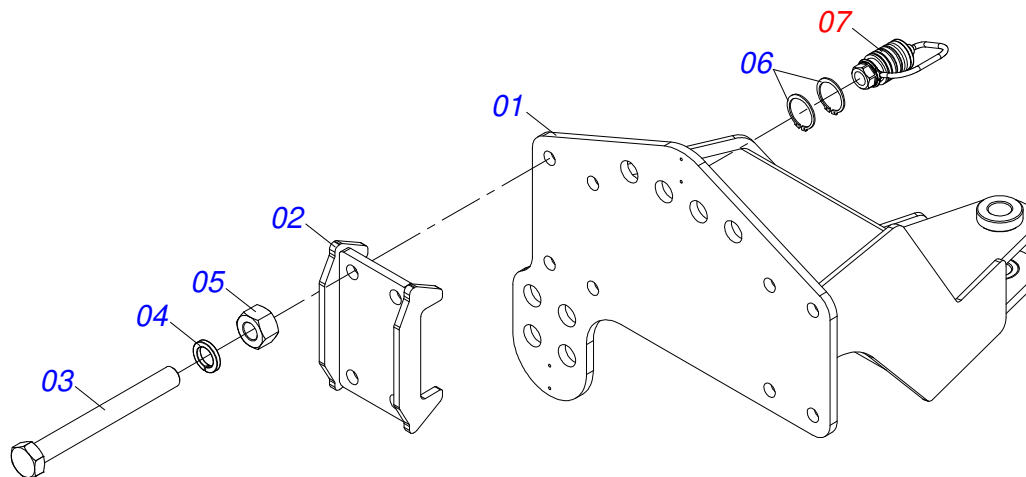

Item	Código	Descrição	Ver Pág.	QT
01	0521065966	ENGATE TRASEIRO		01
02	0521065965	GARRA TRASEIRA FIXAÇÃO ENGATE TRASEIRO		02
03	0501010064	PARAFUSO 1 UNC X 9 CS G.5 ZN		08
04	0503010012	ARRUELA PRESSAO 1 ZN 1K01602		08
05	0501010059	PORCA SEXTAVADA 1 UNC (PESADA) G.5 ZN		08
06	0503010217	ANEL RETENTOR PARA EIXO 501040		04
07	0501053835	FEMEA ENGATE RAPIDO AGRICOLA 1/2 NPT COM 15 TAMPAS		02