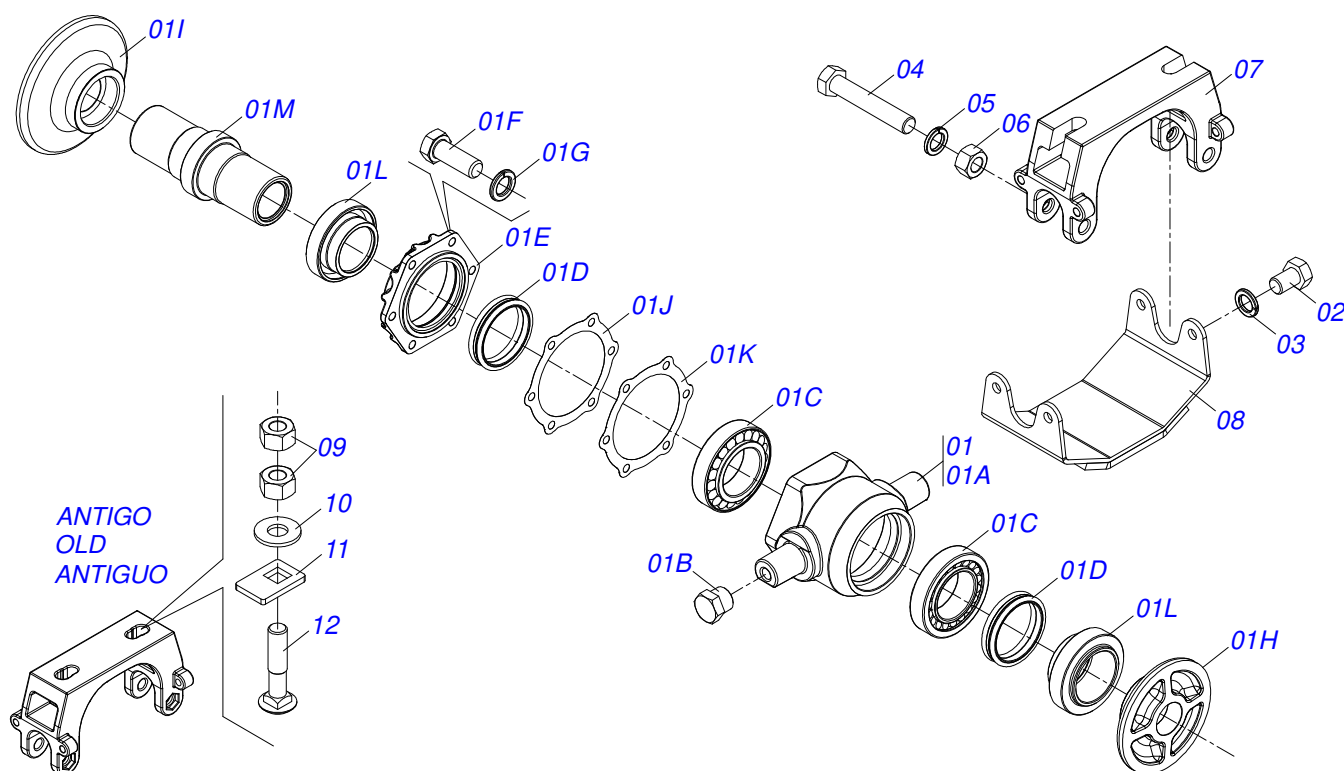

Item	Código	Descrição	Ver Pág.	QT
01	0501059685	MANCAL OSC 262 1.3/4"		01
01A	0502012343	CAIXA MANCAL AGRICOLA OSCILANTE DM		01
01B	0503010856	BUJAO R 3/8 BSPT		02
01C	0503012819	ROLAMENTO 3984/3920 TK		02
01D	0503030027	RETENTOR LP JB-255		02
01E	0502020161	TAMPA CAIXA DM MRO-225 1.5/8		01
01F	0503010237	PARAFUSO 3/8 UNC X 1 C S G.5 ZN		06
01G	0503011443	ARRUELA PRESSAO 3/8 SA		06
01H	0502040142	ENCOSTO INTERNO DO DISCO		01
01I	0502040141	ENCOSTO EXTERNO DO DISCO		01
01J	0503030030	JUNTA VEDACAO 142 X 113,2 X 0,3		01
01K	0503030685	JUNTA VEDACAO 142 X 113,2 X 0,1		01
01L	0502010823	PORTA RETENTOR COM LUVA		02
01M	0502010824	EIXO CM/DM		01
02	0503011401	PARAFUSO 1/2 UNC X 3/4 C S		04
03	0503010019	ARRUELA PRESSAO 1/2 ZN		04
04	0503010762	PARAFUSO 5/8 UNC X 3.1/2 CS G.5 ZN		02
05	0503010027	ARRUELA PRESSAO 5/8 ZN 1K01574		02
06	0503010013	PORCA SEXTAVADA 5/8 UNC G.5 ZN		02
07	0502012626	SUPORTE MANCAL OSCILANTE CENTRAL		01
08	0521067341	CAPA MANCAL OSCILANTE COM REFORCO		01
09	0503010014	PORCA SEXTAVADA 3/4 UNC (PESADA) G.5 ZN		04
10	0501010322	ARRUELA LISA 20,50 X 46 X 4,00 ZN		02
11	0541014269	TRAVA PARAFUSO 3/4 60 X 40 X 6,30		02
12	0501010950	PARAFUSO 3/4 UNC X 3.1/2 CAPQ G.5 ZN		02