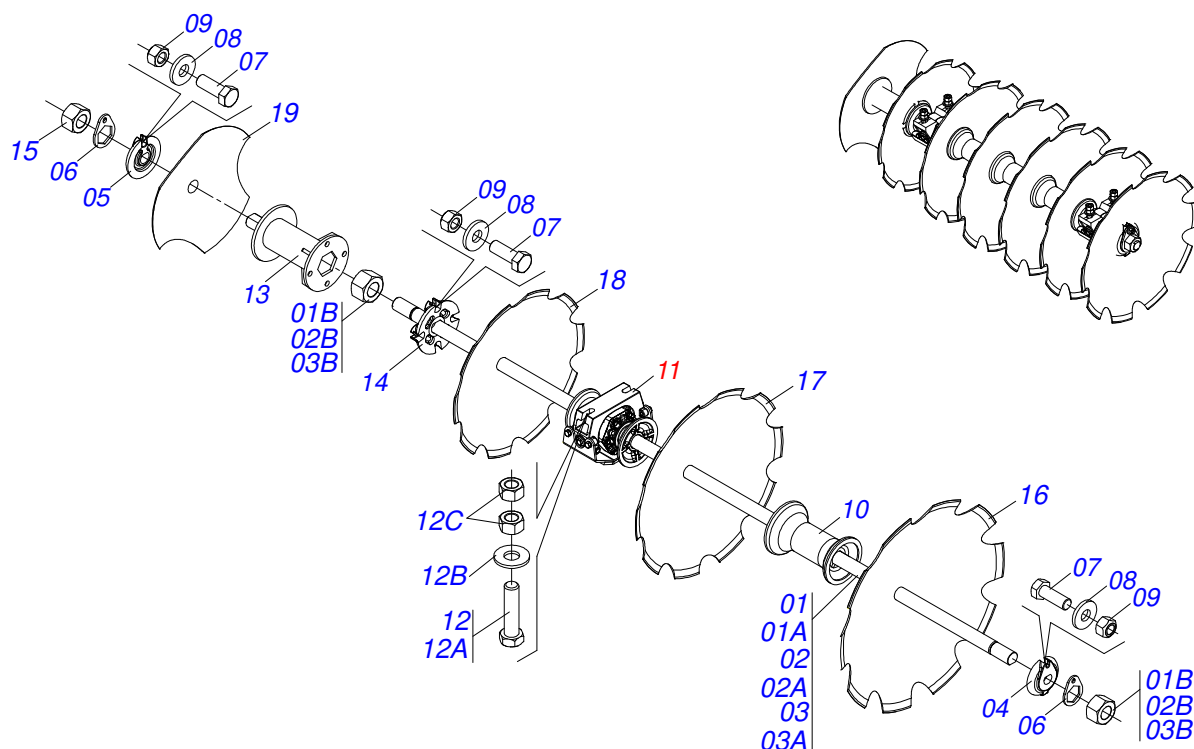

Item	Código	Descrição	Ver Pág.	048	052	056
01	0501040361	EIXO 1.3/4 X 1520 COM PORCAS		001	000	000
01A	0501011424	EIXO 1.3/4 X 1520		001	000	000
01B	0501010333	PORCA 1.3/4 UN 7FPP ZN		002	000	000
02	0501040362	EIXO 1.3/4 X 1790 COM PORCAS		000	001	000
02A	0501011422	EIXO 1.3/4 X 1790		000	001	000
02B	0501010333	PORCA 1.3/4 UN 7FPP ZN		000	002	000
03	0501040358	EIXO 1.3/4 X 2060 C/PORCAS		000	000	001
03A	0501010333	PORCA 1.3/4 UN 7FPP ZN		000	000	001
03B	0501011436	EIXO 1.3/4 X 2060 GCRO QL 7010		000	000	002
04	0502012221	TRAVA EIXO INTERNO 1.3/4		001	001	001
05	0502012222	TRAVA EIXO EXTERNO 1.3/4		001	001	001
06	0511014339	TRAVA PORCA 1.5/8 SEXTAVADO 71,0/71,5 GA		002	002	002
07	0503010232	PARAFUSO 5/8 UNC X 1.3/4 C S G.5 ZN		006	006	006
08	0501012140	ARRUELA LISA 16,50 X 40 X 4,00 ZN		006	006	006
09	0503012412	PORCA SEXTAVADA AUTOTRAVANTE 5/8 UNC G.5 ZN		006	006	006
10	0502010400	SEPARADOR 263 COM F 1.3/4		003	004	005
11	0511048362	MANCAL DMO OSC 262 1.3/4" CAPA/SUPORE	21	002	002	002
12	0521047424	CONJUNTO PARAFUSO 3/4 X 3 PARAFUSO SEXTAVADO MANCAIS AGRICOLAS		004	004	004
12A	0501010500	PARAFUSO 3/4 UNC X 3 CS G.5 ZN		004	004	004
12B	0501010322	ARRUELA LISA 20,50 X 46 X 4,00 ZN		004	004	004
12C	0503012183	PORCA SEXTAVADA 3/4 UNC G.5 ZN		008	008	008
13	0521064053	SEPARADOR 227 EIXO 1.3/4 FURROW FIL		001	001	001
14	0502012378	TRAVA EXTERNA DO EIXO 1.3/4 FURROW FILLER		001	001	001
15	0501010333	PORCA 1.3/4 UN 7FPP ZN		001	001	001
16	0602040146	DR30X7,5 C84AF02FR1.13/16 D079 10RE		004	005	006
17	0602037194	DR28X7,5 C102AF02FR1.13/16 10R TATU		001	001	001
18	0602033220	DR26X6 C101AF02FR1.13/16 10REC TATU		001	001	001
19	0602030447	DR24X6 C72AF02FR1.13/16" D079 03REC		001	001	001