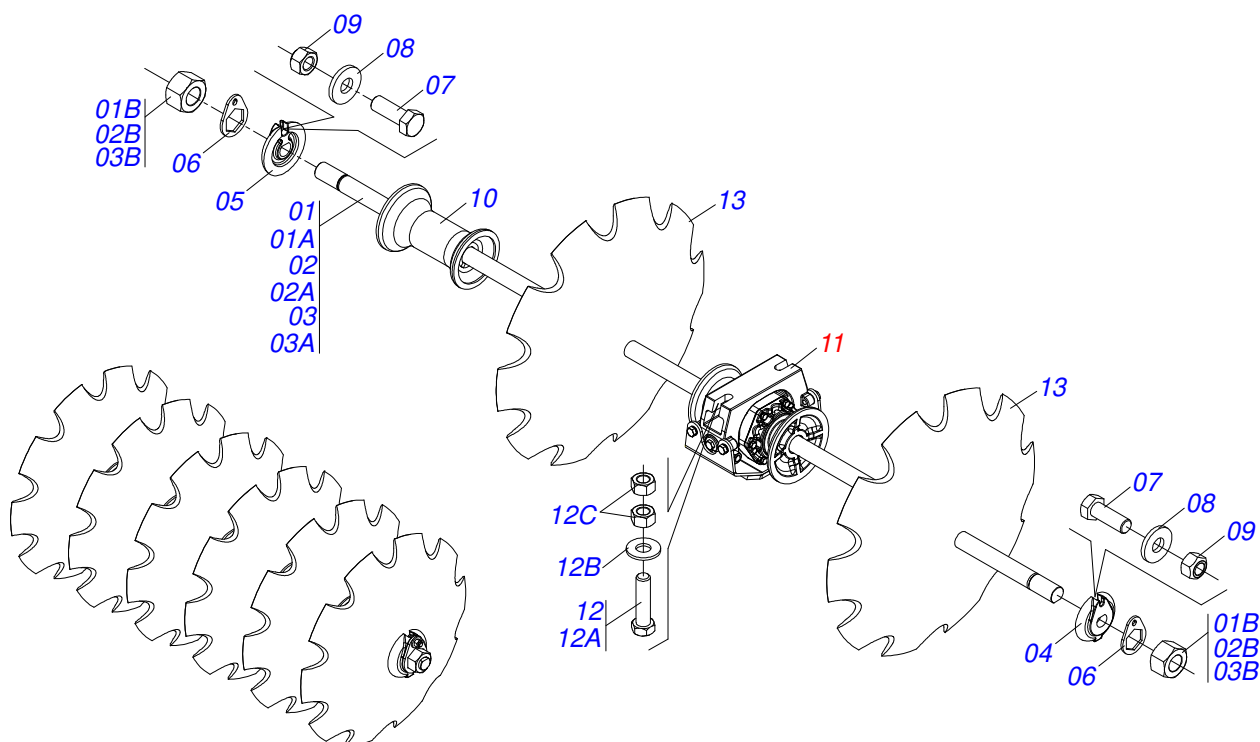

Item	Código	Descrição	Ver Pág.	048	052	056
01	0501040361	EIXO 1.3/4 X 1520 COM PORCAS		002	000	000
01A	0501011424	EIXO 1.3/4 X 1520		002	000	000
01B	0501010333	PORCA 1.3/4 UN 7FPP ZN		004	000	000
02	0501040362	EIXO 1.3/4 X 1790 COM PORCAS		000	002	000
02A	0501011422	EIXO 1.3/4 X 1790		000	002	000
02B	0501010333	PORCA 1.3/4 UN 7FPP ZN		000	004	000
03	0501040358	EIXO 1.3/4 X 2060 C/PORCAS		000	000	002
03A	0501010333	PORCA 1.3/4 UN 7FPP ZN		000	000	002
03B	0501011436	EIXO 1.3/4 X 2060 GCRO QL 7010		000	000	004
04	0502012222	TRAVA EIXO EXTERNO 1.3/4		002	002	002
05	0502012221	TRAVA EIXO INTERNO 1.3/4		002	002	002
06	0511014339	TRAVA PORCA 1.5/8 SEXTAVADO 71,0/71,5 GA		004	004	004
07	0503010232	PARAFUSO 5/8 UNC X 1.3/4 C S G.5 ZN		004	004	004
08	0501012140	ARRUELA LISA 16,50 X 40 X 4,00 ZN		004	004	004
09	0503012412	PORCA SEXTAVADA AUTOTRAVANTE 5/8 UNC G.5 ZN		004	004	004
10	0502010400	SEPARADOR 263 COM F 1.3/4		006	008	010
11	0511048362	MANCAL DMO OSC 262 1.3/4" CAPA/SUPORE	21	004	004	004
12	0521047424	CONJUNTO PARAFUSO 3/4 X 3 PARAFUSO SEXTAVADO MANCAIS AGRICOLAS		008	008	008
12A	0501010500	PARAFUSO 3/4 UNC X 3 CS G.5 ZN		008	008	008
12B	0501010322	ARRUELA LISA 20,50 X 46 X 4,00 ZN		008	008	008
12C	0503012183	PORCA SEXTAVADA 3/4 UNC G.5 ZN		016	016	016
13	0602040146	DR30X7,5 C84AF02FR1.13/16 D079 10RE		012	014	016