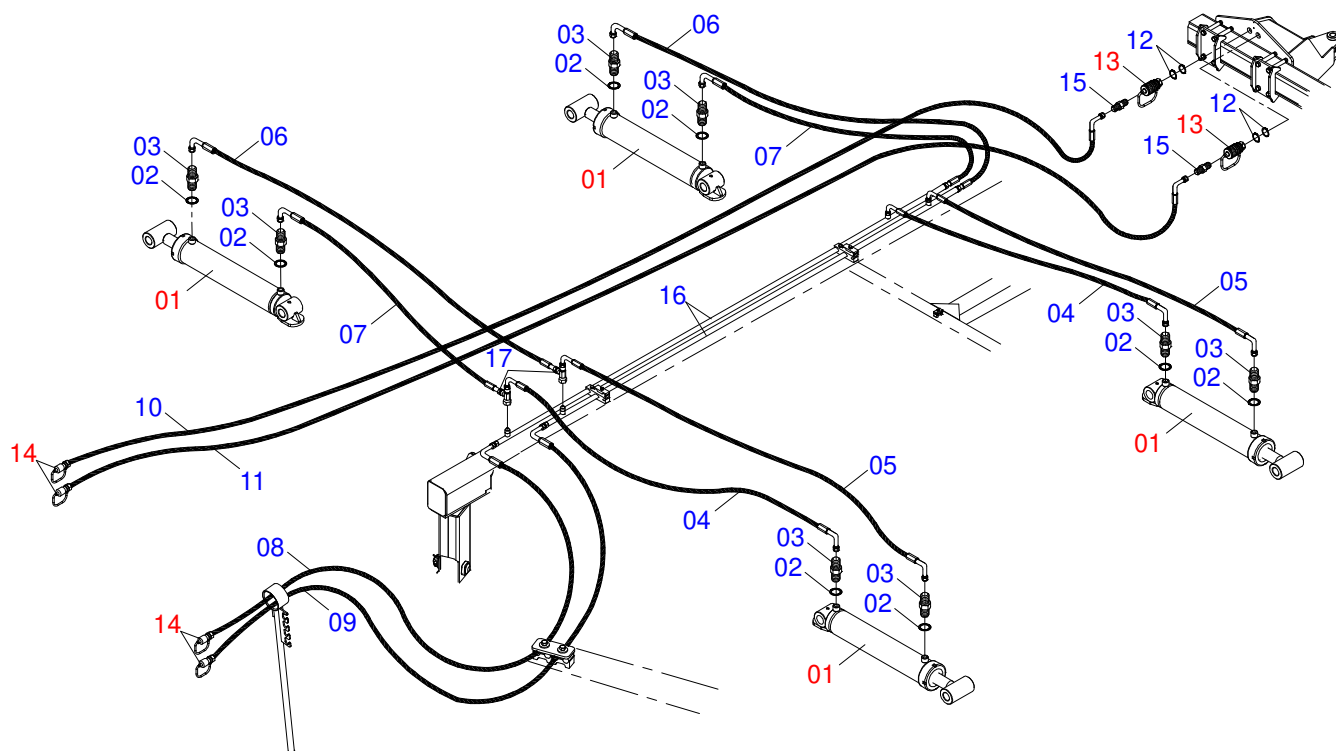

Item	Código	Descrição	Ver Pág.	QT
01	0511057940	CILINDRO HIDRAULICO 50,80 X 101,60 X 813 X465 13 COM BATEDOR	13	04
02	0503010190	ANEL O RING 2-114 N 3006-9B		08
03	0501010617	NIPLE 3/4 NF X 3/4 NF SEXTAVADO 7/8 X 44		08
04	0501081644	MANGUEIRA 3/8 X 3350 TC-TC		02
05	0501081253	MANGUEIRA 3/8 X 3950 TC-TC		02
06	0501081780	MANGUEIRA 3/8 X 2050 TR-TC		02
07	0501080436	MANGUEIRA 3/8 X 1600 TR-TC		02
08	0521052945	MANGUEIRA 3/8 X 6100 TC-TM MARRON/VERMELHA		01
09	0521052944	MANGUEIRA 3/8 X 6100 TC-TM MARRON/AZUL		01
10	0521052946	MANGUEIRA 3/8 X 11500 TC-TM CINZA/VERMELHA		01
11	0521052947	MANGUEIRA 3/8 X 11500 TC-TM CINZA/AZUL		01
12	0503010217	ANEL RETENTOR PARA EIXO 501040		04
13	0501053835	FEMEA ENGATE RAPIDO AGRICOLA 1/2 NPT COM TAMPA	15	02
14	0501053834	MACHO ENGATE RAPIDO 1/2 NPT	24	04
15	0571015342	NIPLE 1/2NPT X 3/4UNF X 48		02
16	0521066126	DUTO DISTRIBUIDOR OLEO 3450 (04 SAIDA R.3/4" JIC)		02
17	0503011968	ADAPTADOR T COM PORCA GIRATORIA LATAO 3/4 8R6X-S		02