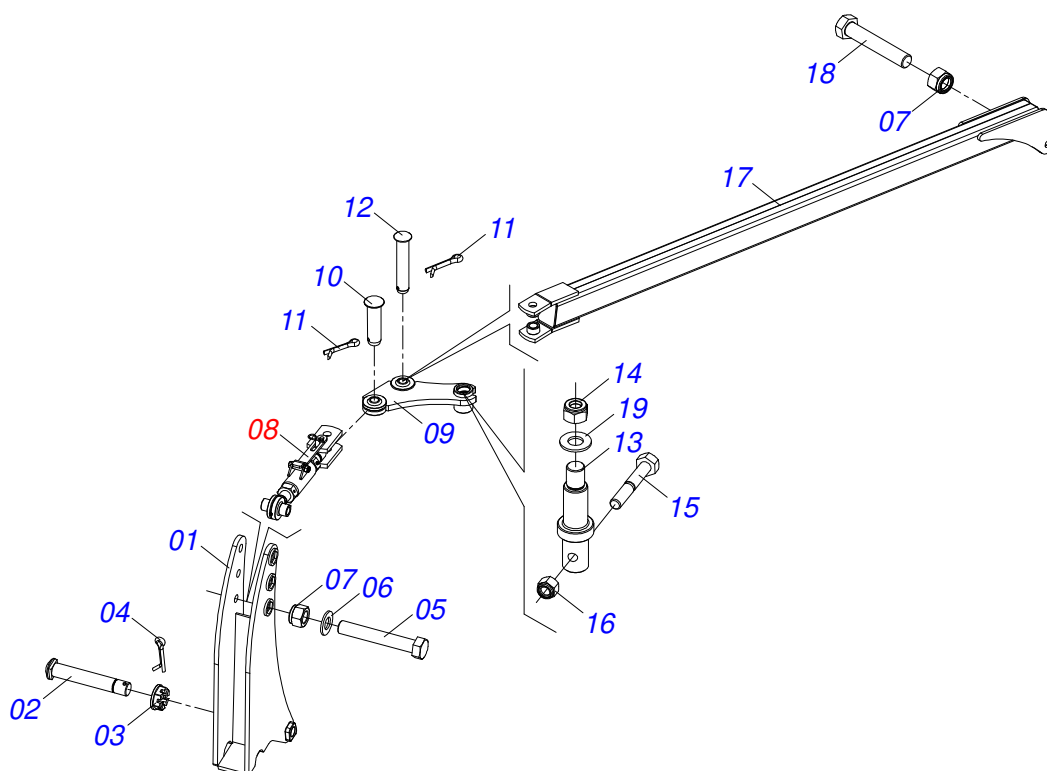

Item	Código	Descrição	Ver Pág.	QT
01	0521066758	ARTICULADOR CABECALHO		01
02	0521012053	EIXO 37,50 X 220 PQ 2240/7010 ZN		01
03	0501011301	PORÇA CASTELO 1.1/2 UNC 6 FPP SEXTAVADA 2.5/16 ZN		01
04	0503010010	CONTRAPINO 1/4 X 2.1/2		01
05	0521017351	PARAFUSO 1.1/4 UNF X 8 C S G.8 ZN		01
06	0501017779	ARRUELA LISA 32 X 60 X 4,75		01
07	0503010817	PORÇA SEXTAVADA AUTOTRAVANTE COM NYLON 1.1/4 UNF ALTA G.5 ZN		02
08	0511059199	EXTENSOR REGULADOR BARRA ESTABILIZADORA		01
09	0521066960	ARTICULADOR BARRA ESTABILIZADOR		01
10	0521010780	EIXO JUNCAO 31,75 X 115 FURO 100 ZN		01
11	0503010523	CONTRAPINO 1/4 X 2 1G13201		02
12	0581011919	EIXO JUNCAO 31,75 X 170 FURO 155 ZN		01
13	0581011775	EIXO PIVO ARTICULAÇÃO BARRA ESTABILIZADORA		01
14	0503010290	PORÇA SEXTAVADA AUTOTRAVANTE COM NYLON 1.1/2 UNF ALTA G.5 ZN		01
15	0501010216	PARAFUSO 3/4 UNC X 4.1/2 C S G.5 ZN		01
16	0503011075	PORÇA SEXTAVADA AUTOTRAVANTE COM NYLON 3/4 UNC ALTA G.5 ZN		01
17	0521066959	BARRA ESTABILIZADOR		01
18	0503013321	PARAFUSO 1.1/4 UNF X 7 C S G.8 ZN		01
19	0501010287	ARRUELA LISA 39,50 X 80 X 6,30 ZN		01