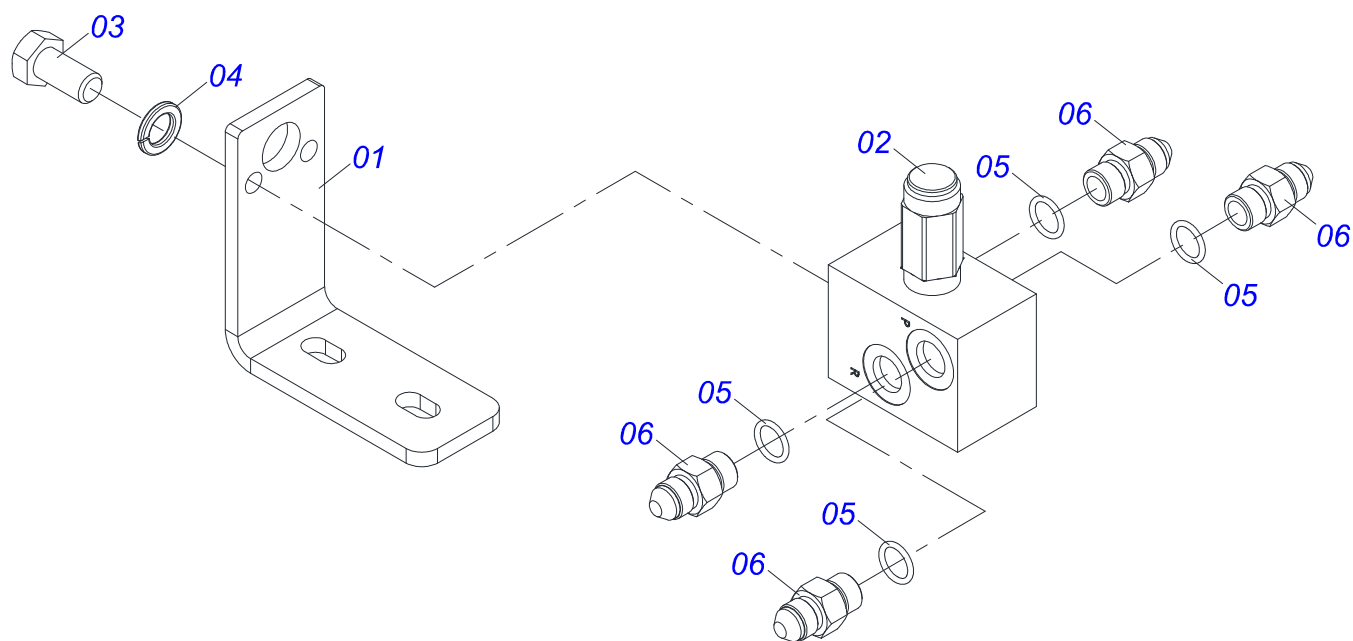

Item	Código	Descrição	Ver Pág.	QT
01	0581011745	SUPORTE VALVULA		01
02	0503010919	VALVULA DESCARGA HFB060306		01
03	0503011334	PARAFUSO 3/8 UNC X 3/4 CS G.5 ZN		02
04	0503010025	ARRUELA PRESSAO 3/8 ZN 1K01527		02
05	0503010190	ANEL O RING 2-114 N 3006-9B		04
06	0501010617	NIPLE 3/4 NF X 3/4 NF SEXTAVADO 7/8 X 44		04