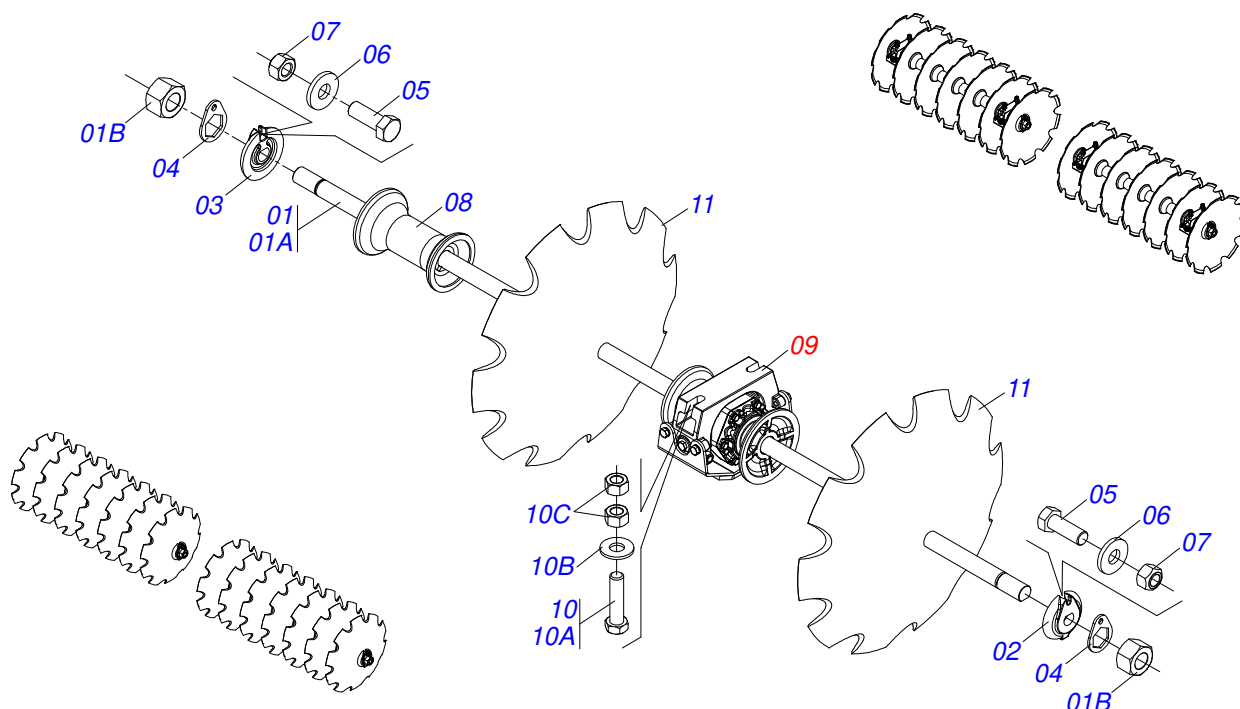

Item	Código	Descrição	Ver Pág.	QT
01	0501040361	EIXO 1.3/4 X 1520 COM PORCAS		04
01A	0501011424	EIXO 1.3/4 X 1520		04
01B	0501010333	PORCA 1.3/4 UN 7FPP ZN		08
02	0502012222	TRAVA EIXO EXTERNO 1.3/4		04
03	0502012221	TRAVA EIXO INTERNO 1.3/4		04
04	0511014339	TRAVA PORCA 1.5/8 SEXTAVADO 71,0/71,5 GA		08
05	0503010232	PARAFUSO 5/8 UNC X 1.3/4 C S G.5 ZN		08
06	0501012140	ARRUELA LISA 16,50 X 40 X 4,00 ZN		08
07	0503012412	PORCA SEXTAVADA AUTOTRAVANTE 5/8 UNC G.5 ZN		08
08	0502010400	SEPARADOR 263 COM F 1.3/4		12
09	0511048362	MANCAL DMO OSC 262 1.3/4" CAPA/SUPORTE	21	08
10	0521047424	CONJUNTO PARAFUSO 3/4 X 3 PARAFUSO SEXTAVADO MANCAIS AGRICOLAS		16
10A	0501010500	PARAFUSO 3/4 UNC X 3 CS G.5 ZN		16
10B	0501010322	ARRUELA LISA 20,50 X 46 X 4,00 ZN		16
10C	0503012183	PORCA SEXTAVADA 3/4 UNC G.5 ZN		32
11	0602040146	DR30X7,5 C84AF02FR1.13/16 D079 10RE		24