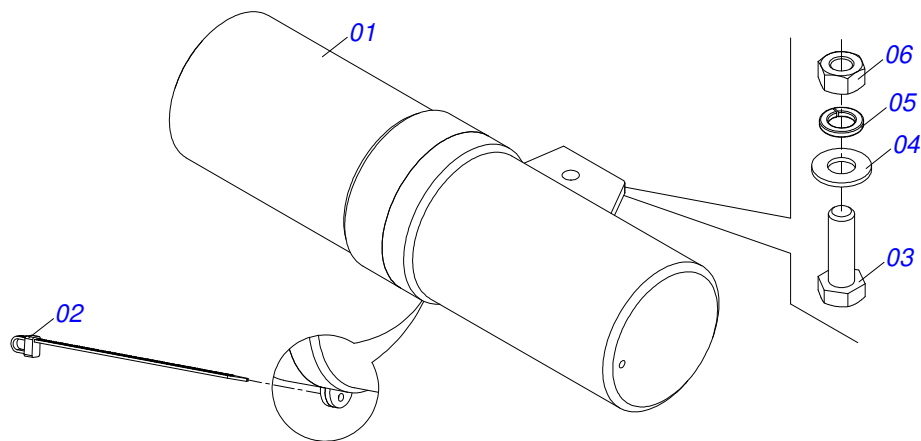

Item	Código	Descrição	Ver Pág.	QT
01	0503060100	PORTA MANUAL INSTRUÇOES		01
02	0503010267	ABRACADEIRA NYLON 3,60 X 1,3 X 155 MM		01
03	0503010363	PARAFUSO 5/16 UNC X 1 C S G.2 ZN		01
04	0501010694	ARRUELA LISA 8,50 X 18 X 1,50 ZN		01
05	0503010179	ARRUELA PRESSAO 5/16 ZN 1K01528		01
06	0503010337	PORCA SEXTAVADA 5/16 UNC G.5 ZN		01