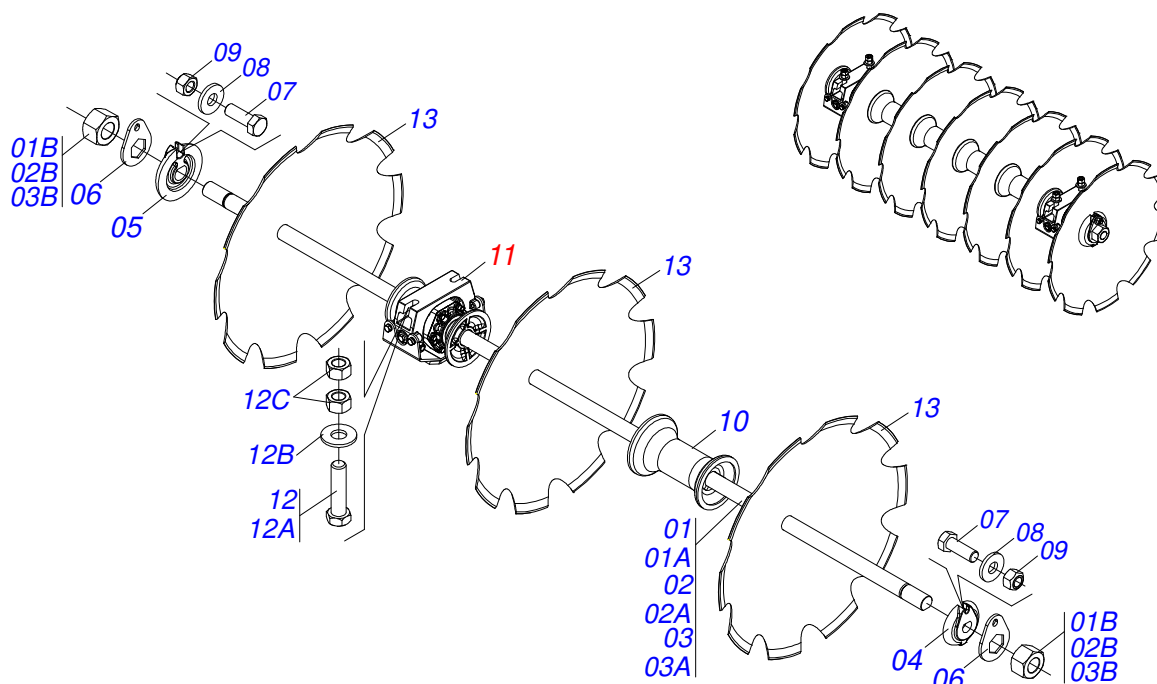

Item	Código	Descrição	Ver Pág.	048	052	056
01	0501040361	EIXO 1.3/4 X 1520 COM PORCAS		001	000	000
01A	0501011424	EIXO 1.3/4 X 1520		001	000	000
01B	0501010333	PORCA 1.3/4 UN 7FPP ZN		002	000	000
02	0501040362	EIXO 1.3/4 X 1790 COM PORCAS		000	001	000
02A	0501011422	EIXO 1.3/4 X 1790		000	001	000
02B	0501010333	PORCA 1.3/4 UN 7FPP ZN		000	002	000
03	0501040358	EIXO 1.3/4 X 2060 C/PORCAS		000	000	001
03A	0501010333	PORCA 1.3/4 UN 7FPP ZN		000	000	001
03B	0501011436	EIXO 1.3/4 X 2060 GCRO QL 7010		000	000	002
04	0502012221	TRAVA EIXO INTERNO 1.3/4		001	001	001
05	0502012222	TRAVA EIXO EXTERNO 1.3/4		001	001	001
06	0511014339	TRAVA PORCA 1.5/8 SEXTAVADO 71,0/71,5 GA		002	002	002
07	0503010232	PARAFUSO 5/8 UNC X 1.3/4 C S G.5 ZN		002	002	002
08	0501012140	ARRUELA LISA 16,50 X 40 X 4,00 ZN		002	002	002
09	0503012412	PORCA SEXTAVADA AUTOTRAVANTE 5/8 UNC G.5 ZN		002	002	002
10	0502010400	SEPARADOR 263 COM F 1.3/4		003	004	005
11	0511048362	MANCAL DMO OSC 262 1.3/4" CAPA/SUORTE	21	002	002	002
12	0521047424	CONJUNTO PARAFUSO 3/4 X 3 PARAFUSO SEXTAVADO MANCAIS AGRICOLAS		004	004	004
12A	0501010500	PARAFUSO 3/4 UNC X 3 CS G.5 ZN		004	004	004
12B	0501010322	ARRUELA LISA 20,50 X 46 X 4,00 ZN		004	004	004
12C	0503012183	PORCA SEXTAVADA 3/4 UNC G.5 ZN		008	008	008
13	0602040146	DR30X7,5 C84AF02FR1.13/16 D079 10RE		006	007	008