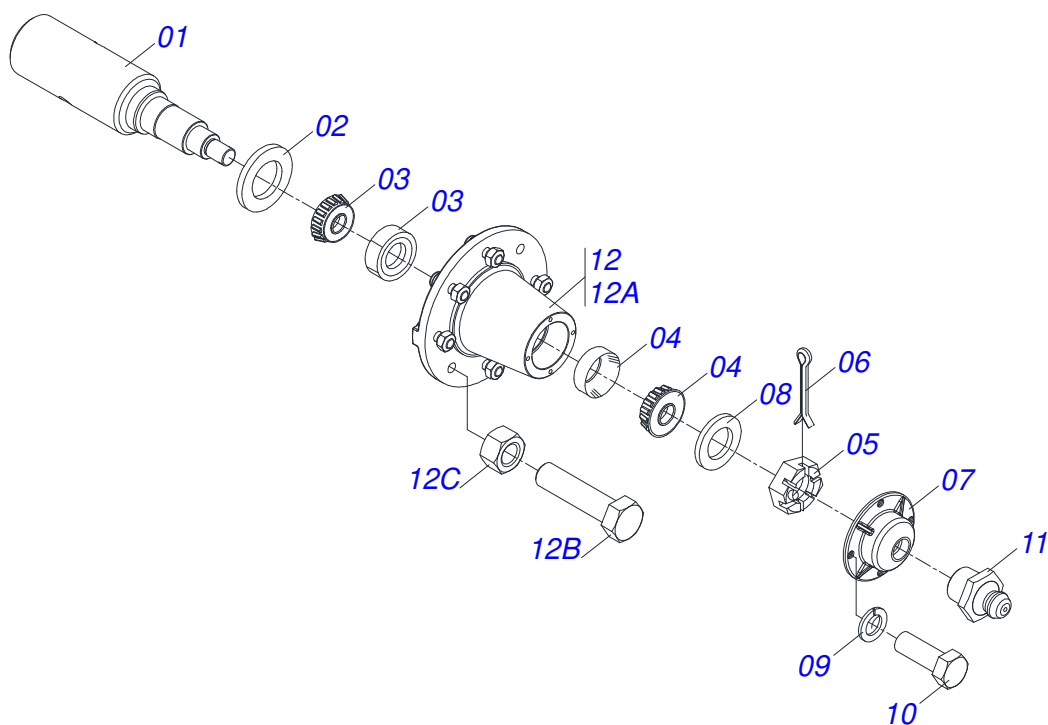

Item	Código	Descrição	Ver Pág.	QT
01	0541016566	PONTA EIXO 3.1/2 X 375		01
02	0503013314	RETENTOR 5166-GB 63,5 X 110 X 13 ARCA		01
03	0503015290	ROLAMENTO 3780/3720 NAC		01
04	0503014821	ROLAMENTO 2780/2720 NAC		01
05	0503830009	PORCA CASTELO R 1 UNS 14FPP X 22 SA		01
06	0503010018	CONTRAPINO 5/32 X 1.1/2		01
07	0502020591	TAMPA PROTETORA		01
08	0511812492	ARRUELA LISA 28 X 46 X 6,30 SA		01
09	0503011444	ARRUELA PRESSAO 5/16 SA		04
10	0503810358	PARAFUSO 5/16 UNC X 7/8 C S G.5 SA		04
11	0503010002	GRAXEIRA 1800		01
12	0501110738	CAIXA RODADO TRANSPORTE COM PARAFUSO		01
12A	0502012260	CAIXA RODADO TRANSPORTE		01
12B	0501010186	PARAFUSO RODA 5/8UNFX2.1/8CR G.5 REC ZN		08
12C	0503010064	PORCA CONICA 5/8 NF ZN		08