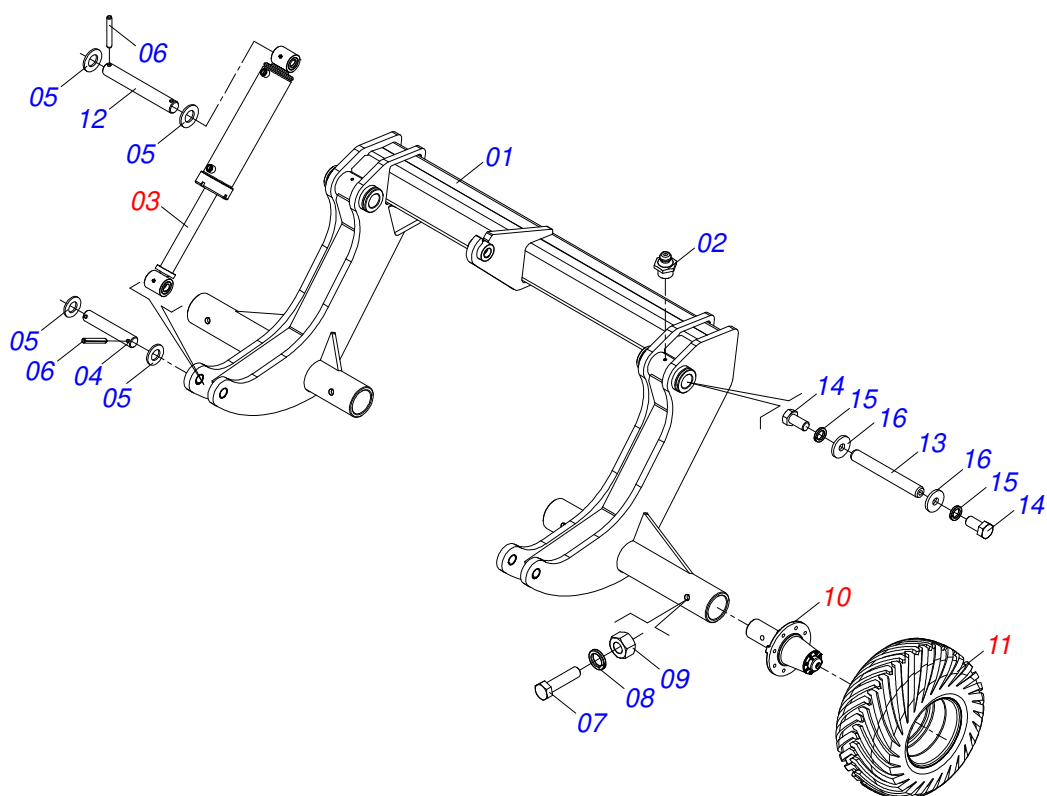

Item	Código	Descrição	Ver Pág.	QT
01	0521066478	RODEIRO		01
02	0503010002	GRAXEIRA 1800		02
03	0521051832	CILINDRO HIDRÁULICO 53,98 X 114,30 X 654 X 346	3	02
04	0531018101	EIXO ARTICULACAO 31,75 X 160		02
05	0501017779	ARRUELA LISA 32 X 60 X 4,75		08
06	0503011877	PINO ELASTICO 701194 8 X 60		08
07	0503011198	PARAFUSO 3/4 UNC X 6 CS G.5 ZN		02
08	0503010023	ARRUELA PRESSAO 3/4 ZN		02
09	0503010014	PORCA SEXTAVADA 3/4 UNC (PESADA) G.5 ZN		02
10	0501056467	RODADO SEM PNEU	4	02
11	0503060102	RODA COM PNEU 400/60 - 14L	5	02
12	0531018105	EIXO ARTICULACAO 31,75 X 300 25 ZN		02
13	0531018062	EIXO JUNCAO 408		02
14	0503011250	PARAFUSO 1 UNC X 2 C S G.7 ZN		04
15	0503010012	ARRUELA PRESSAO 1 ZN 1K01602		04
16	0521011565	ARRUELA LISA 26,50 X 80 X 9,50 ZN		04