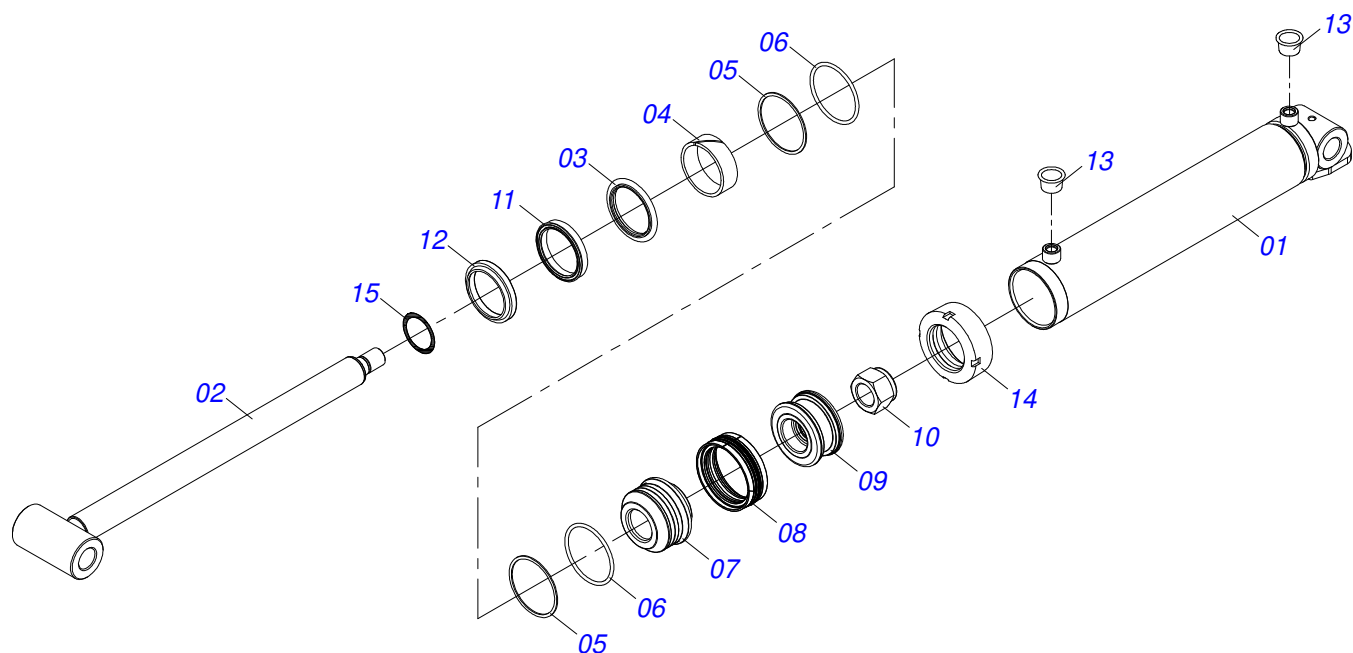

Item	Código	Descrição	Ver Pág.	QT
01	0521066447	CAMISA 101,60 X 654,50 X 38,40 C/BATEDOR		01
02	0521061439	EXTENSOR 50,80 X 751,50 X 38,40		01
03	0503018024	ANEL BS OD050805200171D-BR		01
04	0503018025	ANEL GUIA W2-2250-750 (3097 AGEL)		01
05	0503011061	ANEL BACK-UP 8-342		02
06	0503010338	ANEL O RING 2-342 N 3006-9B		02
07	0502012821	SUPORTE ANEIS 50,80 X 101,60		01
08	0503015633	VEDACAO SELEMASTER DSM PCB0NB102-NCRO		01
09	0502012820	EMBOLO 50,80 X 101,60		01
10	0503010817	PORCA SEXTAVADA AUTOTRAVANTE COM NYLON 1.1/4 UNF ALTA G.5 ZN		01
11	0503018026	GAXETA 1870-2000-375 B POLYMAX		01
12	0503010039	ANEL RASPADOR D-2000 1G24231		01
13	0503030384	PLUG CON N-001		02
14	0502010017	TAMPA MOVEI 101,6		01
15	0503018029	ANEL O RING 2-217 N 3006 90B		01
16	0511034303	JOGO REPARO CILINDRO HIDRAULICO (0511057940)		01