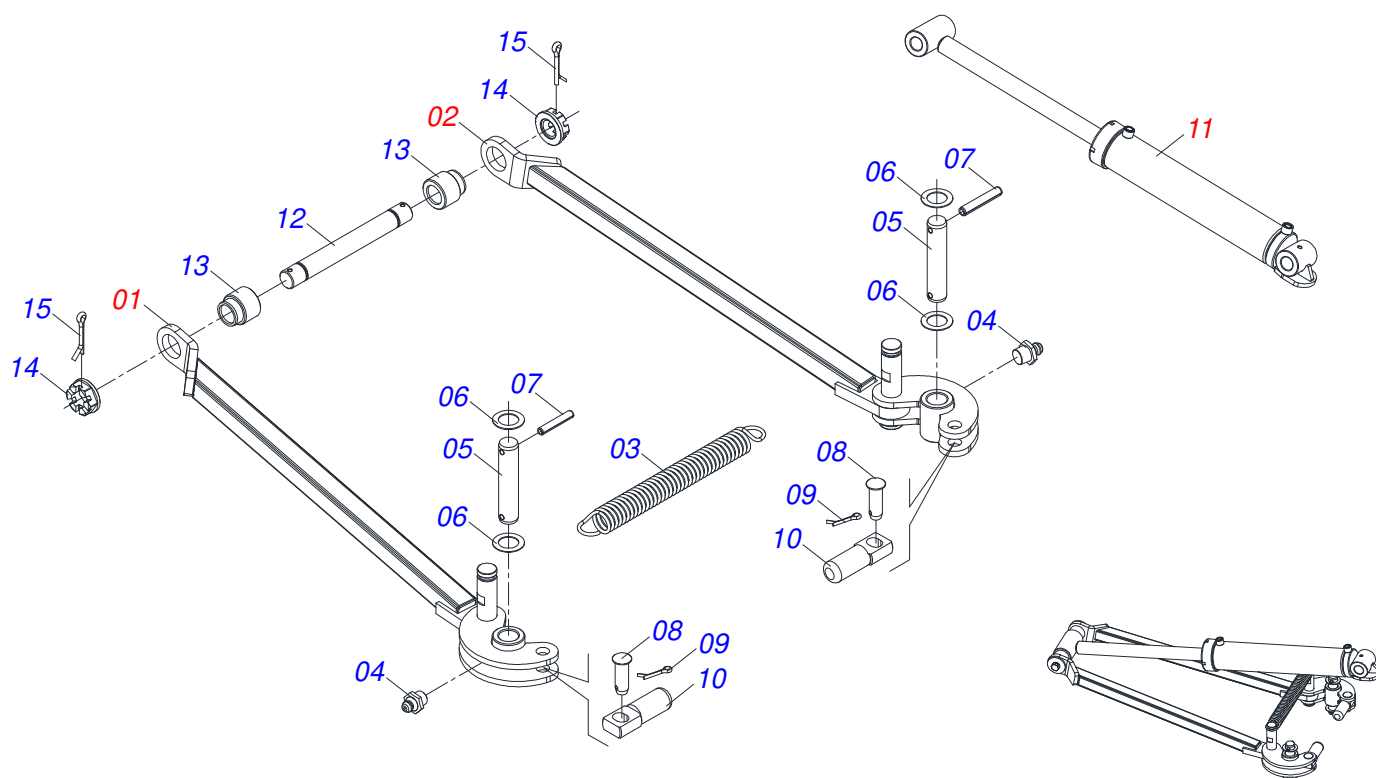

Item	Código	Descrição	Ver Pág.	QT
01	0501057274	BRACO ACIONADOR TRASEIRO ESQUERDO 12	04	04
02	0501057273	BRACO ACIONADOR DIANTEIRO ESQUERDO 11	04	04
03	0503032537	MOLA TRACAO 50,7X325X6,35 GCRO 7010		04
04	0503010002	GRAXEIRA 1800		04
05	0541016677	EIXO JUNCAO 37,20 X 177 GCRO 7010		08
06	0511019685	ARRUELA LISA 38,50 X 60 X 1,90 ZN		16
07	0503010361	PINO ELASTICO 701221 10 X 60		16
08	0521010572	EIXO JUNCAO 25 X 75 FURO 60 ZN GNL		08
09	0503010571	CONTRAPINO 1/4 X 1.1/2		08
10	0541019253	EIXO TRAVA CHASSI		08
11	0511057940	CILINDRO HIDRAULICO 50,80 X 101,60 X 813 X465 13 COM BATEDOR		04
12	0501210091	EIXO PIVO ARTICULADOR LATERAL		04
13	0541016614	LUVA 38,40 X 62 X 61 GCRO 7010		08
14	0501011301	PORCA CASTELO 1.1/2 UNC 6 FPP SEXTAVADA 2.5/16 ZN		08
15	0503010010	CONTRAPINO 1/4 X 2.1/2		08