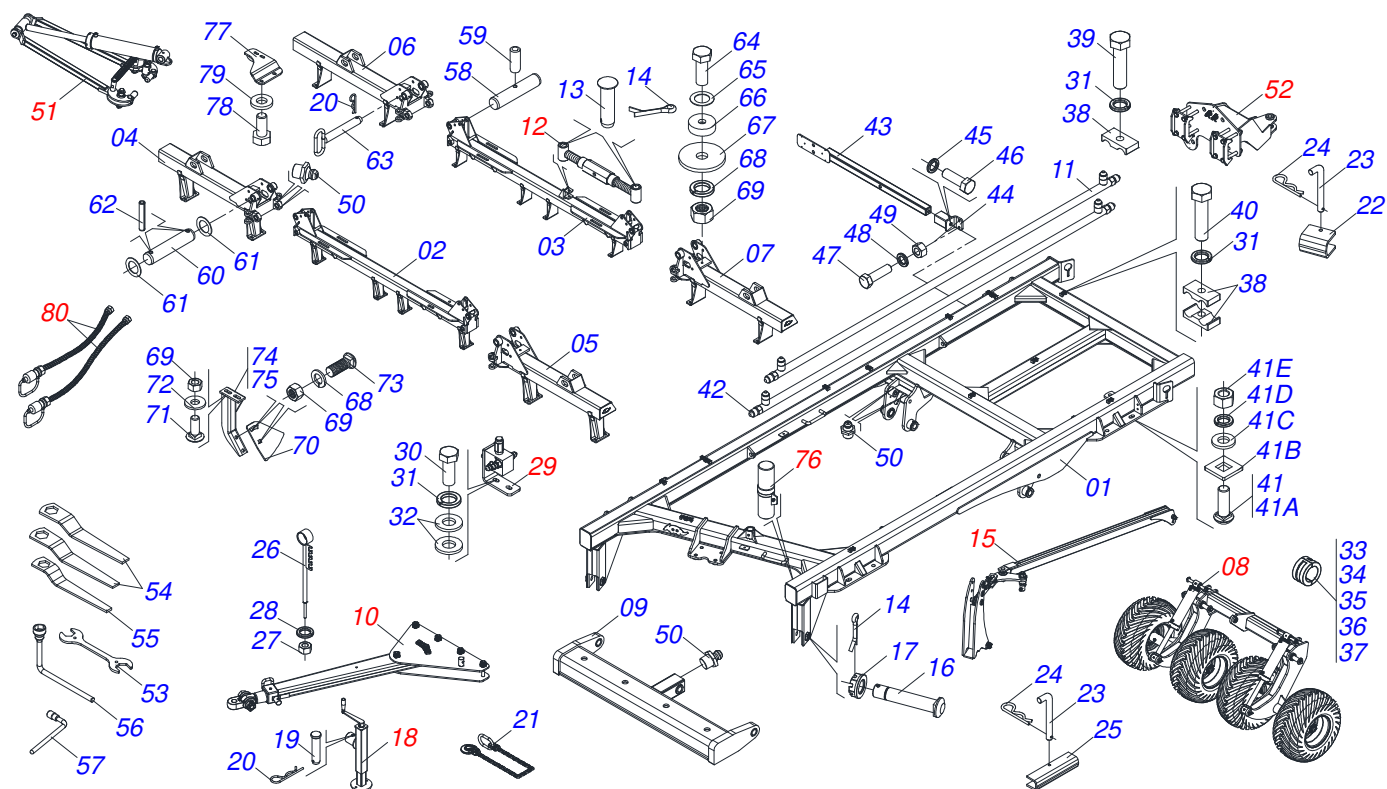

Item	Código	Descrição	Ver Pág.	048	052	056
001	0521066477	QUADRO		001	001	001
002	0521068674	CHASSI CENTRAL DIANTEIRO (3240) (TRANSPORTE 4400)		001	001	001
003	0521068675	CHASSI CENTRAL TRASEIRO (3240) (TRANSPORTE 4400)		001	001	001
004	0521066573	CHASSI DIANTEIRO LATERAL DIREITO 48D (4400)		001	000	000
004.	0521066576	CHASSI DIANTEIRO LATERAL DIREITO 52D (4400)		000	001	000
004..	0521068676	CHASSI DIANTEIRO LATERAL DIREITO 56D (4400)		000	000	001
005	0521066572	CHASSI DIANTEIRO LATERAL ESQUERDO 48D (4400)		001	000	000
005.	0521066578	CHASSI DIANTEIRO LATERAL ESQUERDO 52D (4400)		000	001	000
005..	0521068678	CHASSI DIANTEIRO LATERAL ESQUERDO 56D (4400)		000	000	001
006	0521066571	CHASSI TRASEIRO LATERAL DIREITO 48D (4400)		001	000	000
006.	0521066579	CHASSI TRASEIRO LATERAL DIREITO 52D (4400)		000	001	000
006..	0521068689	CHASSI TRASEIRO LATERAL DIREITO 56D (4400)		000	000	001
007	0521066574	CHASSI TRASEIRO LATERAL ESQUERDO 48D (4400)		001	000	000
007.	0521066577	CHASSI TRASEIRO LATERAL ESQUERDO 52D (4400)		000	001	000
007..	0521068750	CHASSI TRASEIRO LATERAL ESQUERDO 56D (4400)		000	000	001
008	0909093472	CONJUNTO DO RODADO	2	001	001	001
009	0521066494	BARRA ENGATE (2085)		001	001	001
010	0511041592	BARRA TRACAO COMPLETA COM ENGATE 3"		001	001	001
011	0521066126	DUTO DISTRIBUIDOR OLEO 3450 (04 SAIDA R.3/4" JIC)		002	002	002
012	0501052005	ESTABILIZADOR CHASSI COMPLETO	6	001	001	001
013	0521010546	EIXO JUNCAO 31,75X145		002	002	002
014	0503010010	CONTRAPINO 1/4 X 2.1/2		003	003	003
015	0909092879	CONJUNTO DO ARTICULADO DO CABEÇALHO	7	001	001	001
016	0531018100	EIXO JUNCAO 37,50 X 200		002	002	002
017	0501011301	PORCA CASTELO 1.1/2 UNC 6 FPP SEXTAVADA 2.5/16 ZN		003	003	003
018	0511048088	MACACO COMPLETO	8	001	001	001
019	0561014251	EIXO JUNCAO 22,30 X 28,58 X 80		001	001	001
020	0503030012	CUPIILHA 4 X 88		001	001	001