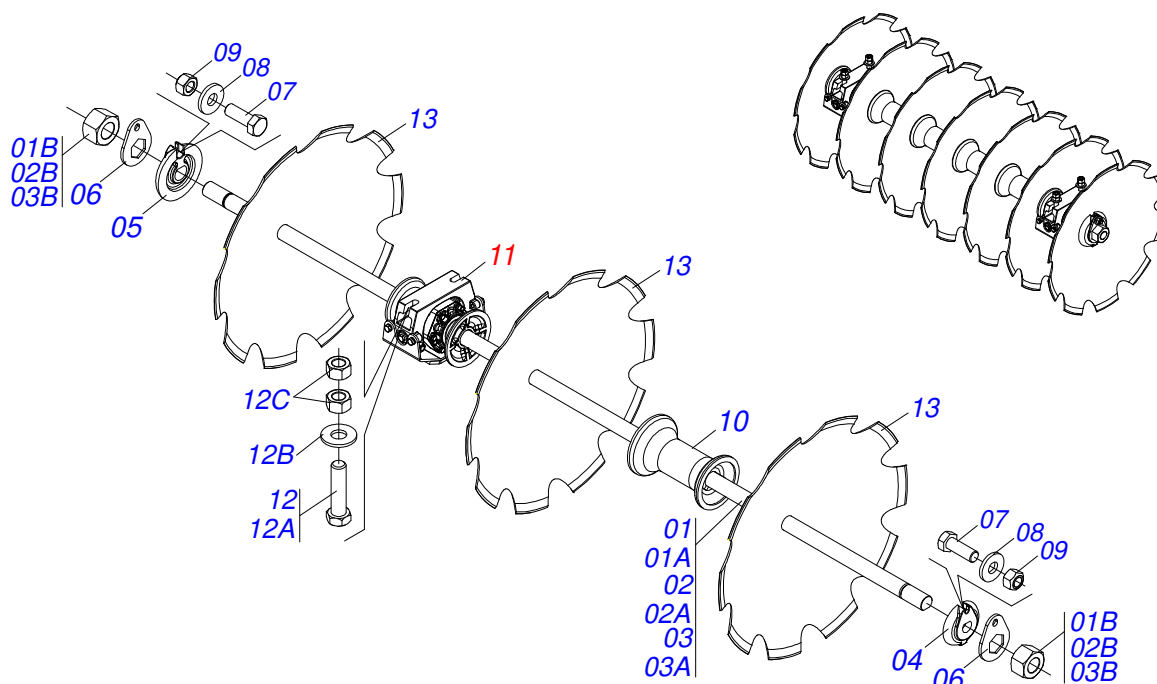

Item	Código	Descrição	Ver Pág.	048	052	056
01	0501040361	EIXO 1.3/4 X 1520 COM PORCAS		001	000	000
01A	0501011424	EIXO 1.3/4 X 1520		001	000	000
01B	0501010333	PORCA 1.3/4 UN 7FPP ZN		002	000	000
02	0501040362	EIXO 1.3/4 X 1790 COM PORCAS		000	001	000
02A	0501011422	EIXO 1.3/4 X 1790		000	001	000
02B	0501010333	PORCA 1.3/4 UN 7FPP ZN		000	002	000
03	0501040358	EIXO 1.3/4 X 2060 C/PORCAS		000	000	001
03A	0501010333	PORCA 1.3/4 UN 7FPP ZN		000	000	001
03B	0501011436	EIXO 1.3/4 X 2060 GCRO QL 7010		000	000	002
04	0502012221	TRAVA EIXO INTERNO 1.3/4		001	001	001
05	0502012222	TRAVA EIXO EXTERNO 1.3/4		001	001	001
06	0511014339	TRAVA PORCA 1.5/8 SEXTAVADO 71,0/71,5 GA		002	002	002
07	0503010232	PARAFUSO 5/8 UNC X 1.3/4 C S G.5 ZN		002	002	002
08	0501012140	ARRUELA LISA 16,50 X 40 X 4,00 ZN		002	002	002
09	0503012412	PORCA SEXTAVADA AUTOTRAVANTE 5/8 UNC G.5 ZN		002	002	002
10	0502010400	SEPARADOR 263 COM F 1.3/4		003	004	005
11	0511048362	MANCAL DMO OSC 262 1.3/4" CAPA/SUORTE	22	002	002	002
12	0521047424	CONJUNTO PARAFUSO 3/4 X 3 PARAFUSO SEXTAVADO MANCAIS AGRICOLAS		004	004	004
12A	0501010500	PARAFUSO 3/4 UNC X 3 CS G.5 ZN		004	004	004
12B	0501010322	ARRUELA LISA 20,50 X 46 X 4,00 ZN		004	004	004
12C	0503012183	PORCA SEXTAVADA 3/4 UNC G.5 ZN		008	008	008
13	0602040146	DR30X7,5 C84AF02FR1.13/16 D079 10RE		006	007	008