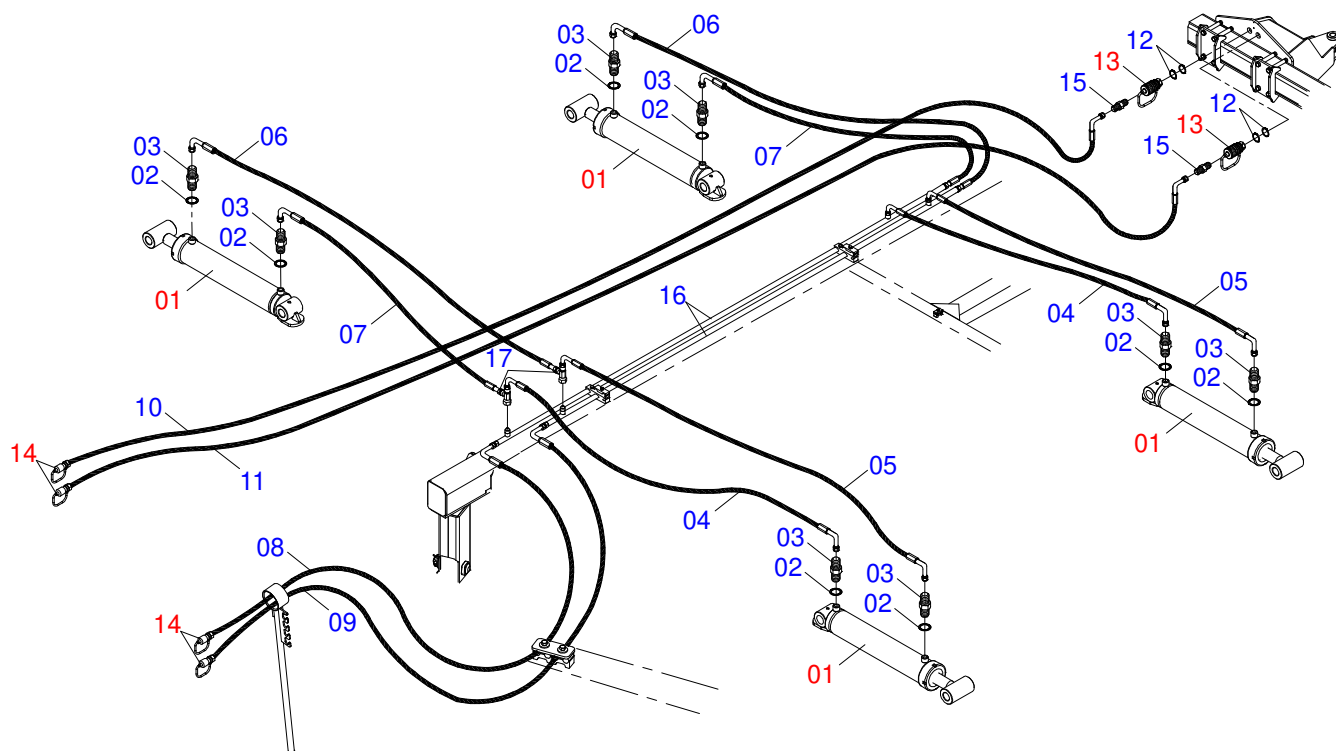

Item	Código	Descrição	Ver Pág.	QT
01	0511057940	CILINDRO HIDRAULICO 50,80 X 101,60 X 813 X465 14 COM BATEDOR	14	04
02	0503010190	ANEL O RING 2-114 N 3006-9B		08
03	0501010617	NIPLE 3/4 NF X 3/4 NF SEXTAVADO 7/8 X 44		08
04	0501081644	MANGUEIRA 3/8 X 3350 TC-TC		02
05	0501081253	MANGUEIRA 3/8 X 3950 TC-TC		02
06	0501081780	MANGUEIRA 3/8 X 2050 TR-TC		02
07	0501080436	MANGUEIRA 3/8 X 1600 TR-TC		02
08	0521052945	MANGUEIRA 3/8 X 6100 TC-TM MARRON/VERMELHA		01
09	0521052944	MANGUEIRA 3/8 X 6100 TC-TM MARRON/AZUL		01
10	0521052946	MANGUEIRA 3/8 X 11500 TC-TM CINZA/VERMELHA		01
11	0521052947	MANGUEIRA 3/8 X 11500 TC-TM CINZA/AZUL		01
12	0503010217	ANEL RETENTOR PARA EIXO 501040		04
13	0501053835	FEMEA ENGATE RAPIDO AGRICOLA 1/2 NPT COM TAMPA	16	02
14	0501053834	MACHO ENGATE RAPIDO 1/2 NPT	25	04
15	0571015342	NIPLE 1/2NPT X 3/4UNF X 48		02
16	0521066126	DUTO DISTRIBUIDOR OLEO 3450 (04 SAIDA R.3/4" JIC)		02
17	0503011968	ADAPTADOR T COM PORCA GIRATORIA LATAO 3/4 8R6X-S		02