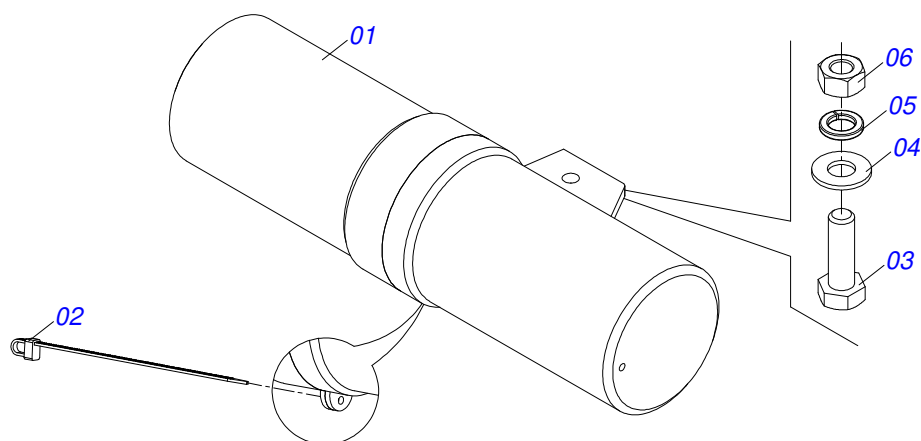

Item	Código	Descrição	Ver Pág.	QT
01	0503060100	PORTA MANUAL INSTRUcoes		01
02	0503010267	ABRACADEIRA NYLON 3,60 X 1,3 X 155 MM		01
03	0503010363	PARAFUSO 5/16 UNC X 1 C S G.2 ZN		01
04	0501010694	ARRUELA LISA 8,50 X 18 X 1,50 ZN		01
05	0503010179	ARRUELA PRESSAO 5/16 ZN 1K01528		01
06	0503010337	PORCA SEXTAVADA 5/16 UNC G.5 ZN		01