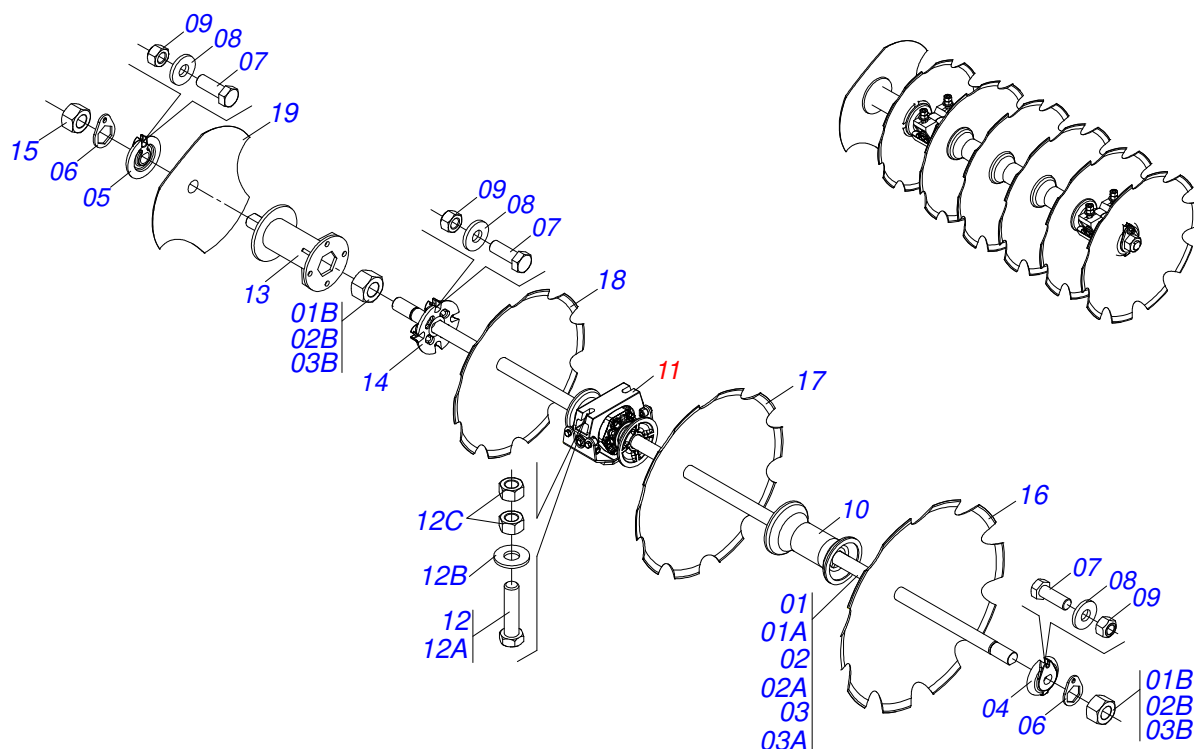

Item	Código	Descrição	Ver Pág.	048	052	056
01	0501040361	EIXO 1.3/4 X 1520 COM PORCAS		001	000	000
01A	0501011424	EIXO 1.3/4 X 1520		001	000	000
01B	0501010333	PORCA 1.3/4 UN 7FPP ZN		002	000	000
02	0501040362	EIXO 1.3/4 X 1790 COM PORCAS		000	001	000
02A	0501011422	EIXO 1.3/4 X 1790		000	001	000
02B	0501010333	PORCA 1.3/4 UN 7FPP ZN		000	002	000
03	0501040358	EIXO 1.3/4 X 2060 C/PORCAS		000	000	001
03A	0501010333	PORCA 1.3/4 UN 7FPP ZN		000	000	001
03B	0501011436	EIXO 1.3/4 X 2060 GCRO QL 7010		000	000	002
04	0502012221	TRAVA EIXO INTERNO 1.3/4		001	001	001
05	0502012222	TRAVA EIXO EXTERNO 1.3/4		001	001	001
06	0511014339	TRAVA PORCA 1.5/8 SEXTAVADO 71,0/71,5 GA		002	002	002
07	0503010232	PARAFUSO 5/8 UNC X 1.3/4 C S G.5 ZN		006	006	006
08	0501012140	ARRUELA LISA 16,50 X 40 X 4,00 ZN		006	006	006
09	0503012412	PORCA SEXTAVADA AUTOTRAVANTE 5/8 UNC G.5 ZN		006	006	006
10	0502010400	SEPARADOR 263 COM F 1.3/4		003	004	005
11	0511048362	MANCAL DMO OSC 262 1.3/4" CAPA/SUPORTE	22	002	002	002
12	0521047424	CONJUNTO PARAFUSO 3/4 X 3 PARAFUSO SEXTAVADO MANCAIS AGRICOLAS		004	004	004
12A	0501010500	PARAFUSO 3/4 UNC X 3 CS G.5 ZN		004	004	004
12B	0501010322	ARRUELA LISA 20,50 X 46 X 4,00 ZN		004	004	004
12C	0503012183	PORCA SEXTAVADA 3/4 UNC G.5 ZN		008	008	008
13	0521064053	SEPARADOR 227 EIXO 1.3/4 FURROW FIL		001	001	001
14	0502012378	TRAVA EXTERNA DO EIXO 1.3/4 FURROW FILLER		001	001	001
15	0501010333	PORCA 1.3/4 UN 7FPP ZN		001	001	001
16	0602040146	DR30X7,5 C84AF02FR1.13/16 D079 10RE		004	005	006
17	0602037194	DR28X7,5 C102AF02FR1.13/16 10R TATU		001	001	001
18	0602033220	DR26X6 C101AF02FR1.13/16 10REC TATU		001	001	001
19	0602030447	DR24X6 C72AF02FR1.13/16" D079 03REC		001	001	001