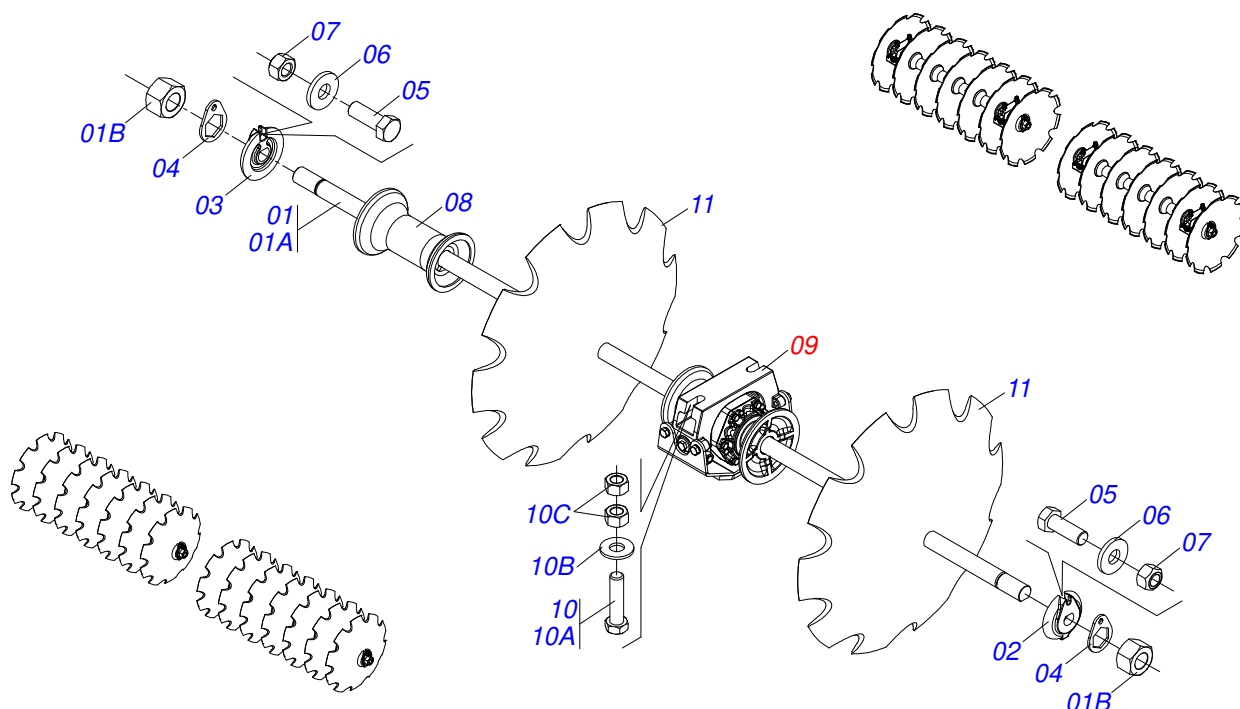

Item	Código	Descrição	Ver Pág.	QT
01	0501040361	EIXO 1.3/4 X 1520 COM PORCAS		04
01A	0501011424	EIXO 1.3/4 X 1520		04
01B	0501010333	PORCA 1.3/4 UN 7FPP ZN		08
02	0502012222	TRAVA EIXO EXTERNO 1.3/4		04
03	0502012221	TRAVA EIXO INTERNO 1.3/4		04
04	0511014339	TRAVA PORCA 1.5/8 SEXTAVADO 71,0/71,5 GA		08
05	0503010232	PARAFUSO 5/8 UNC X 1.3/4 C S G.5 ZN		08
06	0501012140	ARRUELA LISA 16,50 X 40 X 4,00 ZN		08
07	0503012412	PORCA SEXTAVADA AUTOTRAVANTE 5/8 UNC G.5 ZN		08
08	0502010400	SEPARADOR 263 COM F 1.3/4		12
09	0511048362	MANCAL DMO OSC 262 1.3/4" CAPA/SUPORTE	22	08
10	0521047424	CONJUNTO PARAFUSO 3/4 X 3 PARAFUSO SEXTAVADO MANCAIS AGRICOLAS		16
10A	0501010500	PARAFUSO 3/4 UNC X 3 CS G.5 ZN		16
10B	0501010322	ARRUELA LISA 20,50 X 46 X 4,00 ZN		16
10C	0503012183	PORCA SEXTAVADA 3/4 UNC G.5 ZN		32
11	0602040146	DR30X7,5 C84AF02FR1.13/16 D079 10RE		24