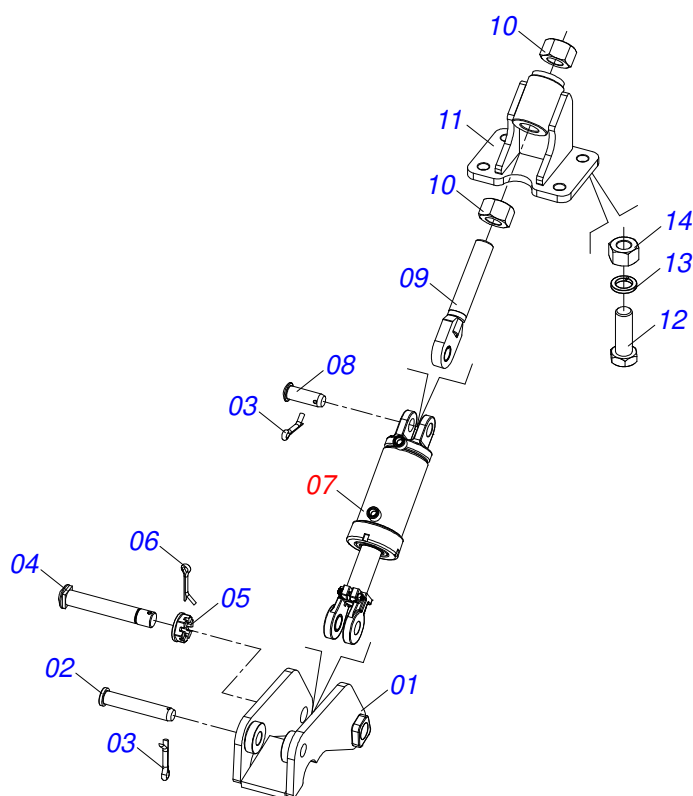

Item	Código	Descrição	Ver Pág.	QT
01	0511064656	ARTICULADOR CABECALHO		01
02	0531019171	EIXO JUNCAO 31,75 X 177 ZN		01
03	0503010523	CONTRAPINO 1/4 X 2 1G13201		02
04	0521812053	EIXO 37,50 X 220 PQ		01
05	0501011301	PORCA CASTELO 1.1/2 UNC 6 FPP SEXTAVADA 2.5/16 ZN		01
06	0503010010	CONTRAPINO 1/4 X 2.1/2		01
07	0521046001	CILINDRO HIDRÁULICO 50,80 X 101,60 X 410 X 107	8	01
08	0521012538	EIXO JUNCAO 31,75 X 90 FURO 75 ZN		01
09	0511064433	FUSO REGULADOR 1.3/4		01
10	0501010333	PORCA 1.3/4 UN 7FPP ZN		02
11	0521066580	FIXADOR CILINDRO		01
12	0501010276	PARAFUSO 1 UNC X 3 C.S. G.5 ZN		04
13	0503010012	ARRUELA PRESSAO 1 ZN 1K01602		04
14	0501010059	PORCA SEXTAVADA 1 UNC (PESADA) G.5 ZN		04