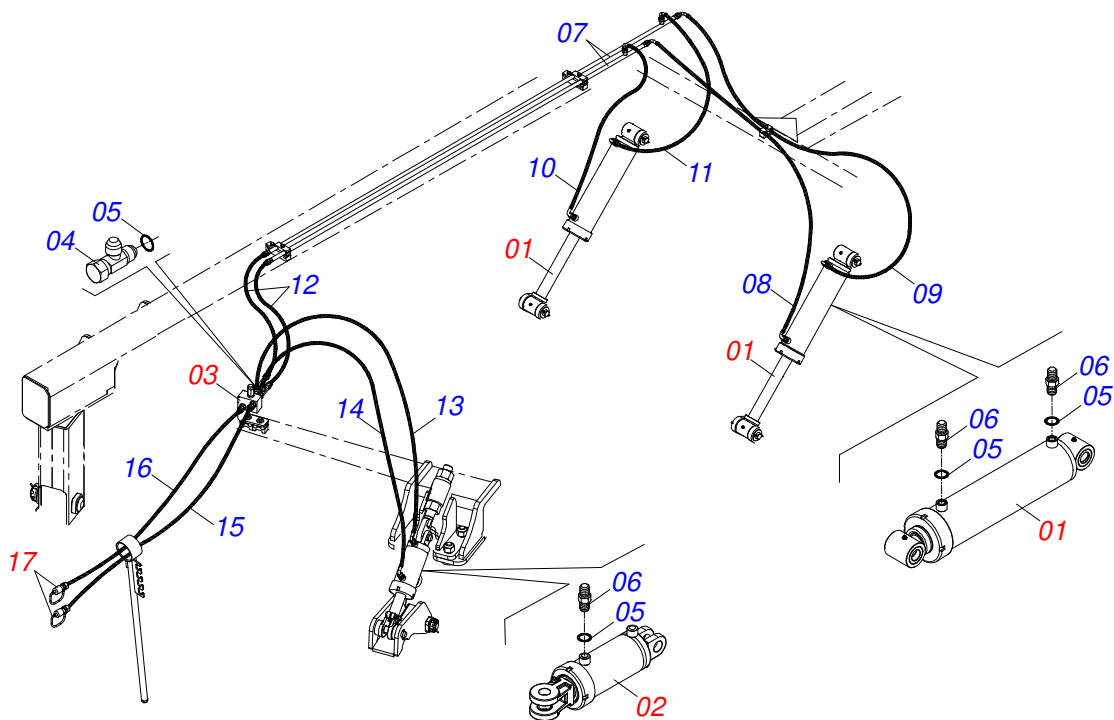

Item	Código	Descrição	Ver Pág.	QT
01	0521051832	CILINDRO HIDRÁULICO 53,98 X 114,30 X 654 X 346	3	02
02	0521046001	CILINDRO HIDRÁULICO 50,80 X 101,60 X 410 X 107	8	01
03	0511059196	VÁLVULA COMPLETA	10	01
04	0503011968	ADAPTADOR T COM PORCA GIRATORIA LATAO 3/4 8R6X-S		02
05	0503010190	ANEL O RING 2-114 N 3006-9B		08
06	0501010617	NIPLE 3/4 NF X 3/4 NF SEXTAVADO 7/8 X 44		06
07	0521066937	DUTO DISTRIBUIDOR OLEO		02
08	0501080370	MANGUEIRA 3/8 X 2400 TC-TC		01
09	0501080644	MANGUEIRA 3/8 X 2000 TC-TC		01
10	0501080065	MANGUEIRA 3/8 X 1200 TC-TC		01
11	0501082058	MANGUEIRA 3/8 X 800 TC-TC		01
12	0501080106	MANGUEIRA 3/8 X 800 TR-TR		02
13	0501080302	MANGUEIRA 3/8 X 1400 TR-TC		01
14	0501080436	MANGUEIRA 3/8 X 1600 TR-TC		01
15	0521052496	MANGUEIRA 3/8 X 5500 TR-TM PRETA/AZUL		01
16	0521052495	MANGUEIRA 3/8 X 5500 TR-TM PRETA/VERMELHA		01
17	0501053834	MACHO ENGATE RAPIDO 1/2 NPT	25	02