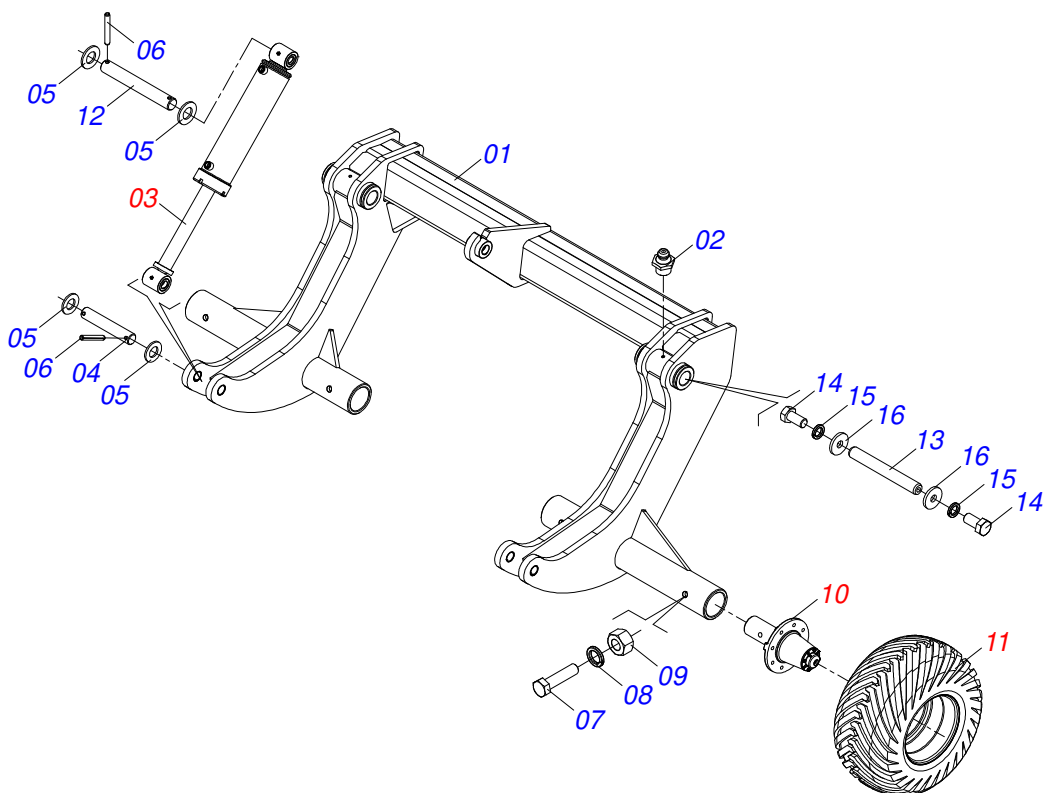

Item	Código	Descrição	Ver Pág.	QT
01	0521066478	RODEIRO		01
02	0503010002	GRAXEIRA 1800		02
03	0521051832	CILINDRO HIDRÁULICO 53,98 X 114,30 X 654 X 346	3	02
04	0531018101	EIXO ARTICULACAO 31,75 X 160		02
05	0501017779	ARRUELA LISA 32 X 60 X 4,75		08
06	0503011877	PINO ELASTICO 701194 8 X 60		08
07	0503011198	PARAFUSO 3/4 UNC X 6 CS G.5 ZN		02
08	0503010023	ARRUELA PRESSAO 3/4 ZN		02
09	0503010014	PORCA SEXTAVADA 3/4 UNC (PESADA) G.5 ZN		02
10	0501056467	RODADO SEM PNEU	4	02
11	0503060102	RODA COM PNEU 400/60 - 14L	5	02
12	0531018105	EIXO ARTICULACAO 31,75 X 300 25 ZN		02
13	0531018062	EIXO JUNCAO 408		02
14	0503011250	PARAFUSO 1 UNC X 2 C S G.7 ZN		04
15	0503010012	ARRUELA PRESSAO 1 ZN 1K01602		04
16	0521011565	ARRUELA LISA 26,50 X 80 X 9,50 ZN		04