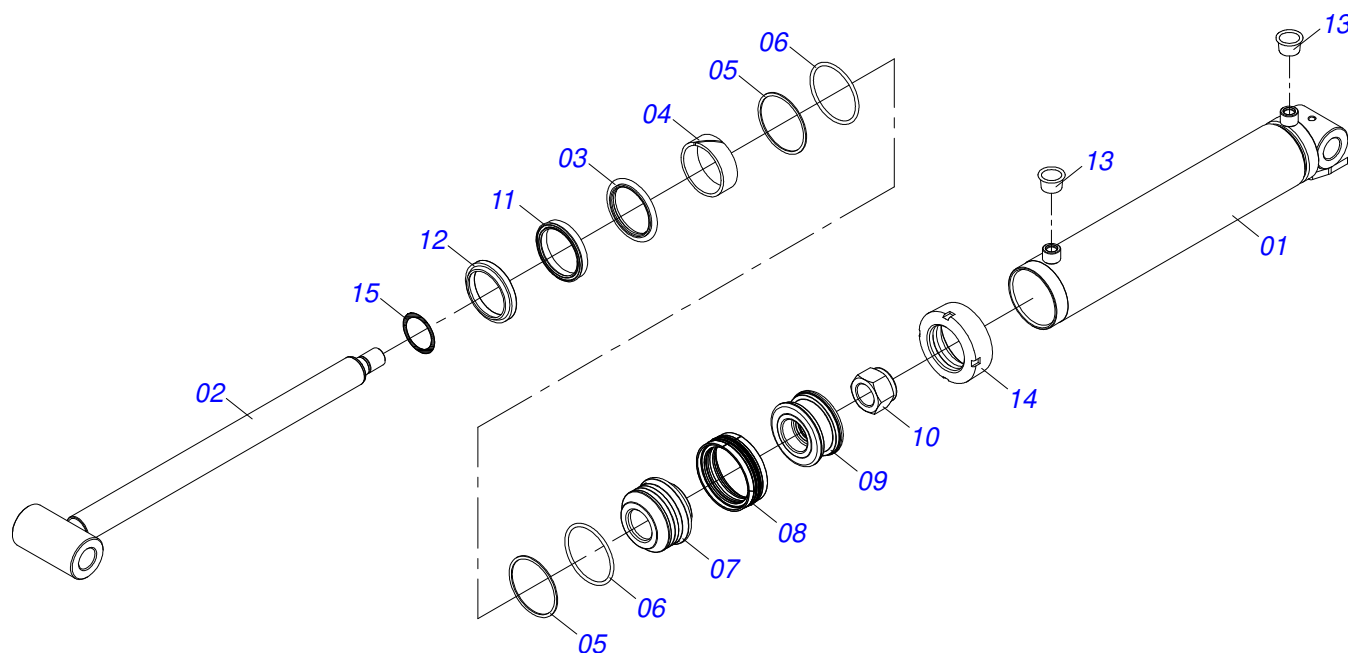

Item	Código	Descrição	Ver Pág.	QT
01	0521066447	CAMISA 101,60 X 654,50 X 38,40 C/BATEDOR		01
02	0521061439	EXTENSOR 50,80 X 751,50 X 38,40		01
03	0503018024	ANEL BS OD050805200171D-BR		01
04	0503018025	ANEL GUIA W2-2250-750 (3097 AGEL)		01
05	0503011061	ANEL BACK-UP 8-342		02
06	0503010338	ANEL O RING 2-342 N 3006-9B		02
07	0502012821	SUPORTE ANEIS 50,80 X 101,60		01
08	0503015633	VEDACAO SELEMASTER DSM PCB0NB102-NCRO		01
09	0502012820	EMBOLO 50,80 X 101,60		01
10	0503010817	PORCA SEXTAVADA AUTOTRAVANTE COM NYLON 1.1/4 UNF ALTA G.5 ZN		01
11	0503018026	GAXETA 1870-2000-375 B POLYMAX		01
12	0503010039	ANEL RASPADOR D-2000 1G24231		01
13	0503030384	PLUG CON N-001		02
14	0502010017	TAMPA MOVEI 101,6		01
15	0503018029	ANEL O RING 2-217 N 3006 90B		01
16	0511034303	JOGO REPARO CILINDRO HIDRAULICO (0511057940)		01