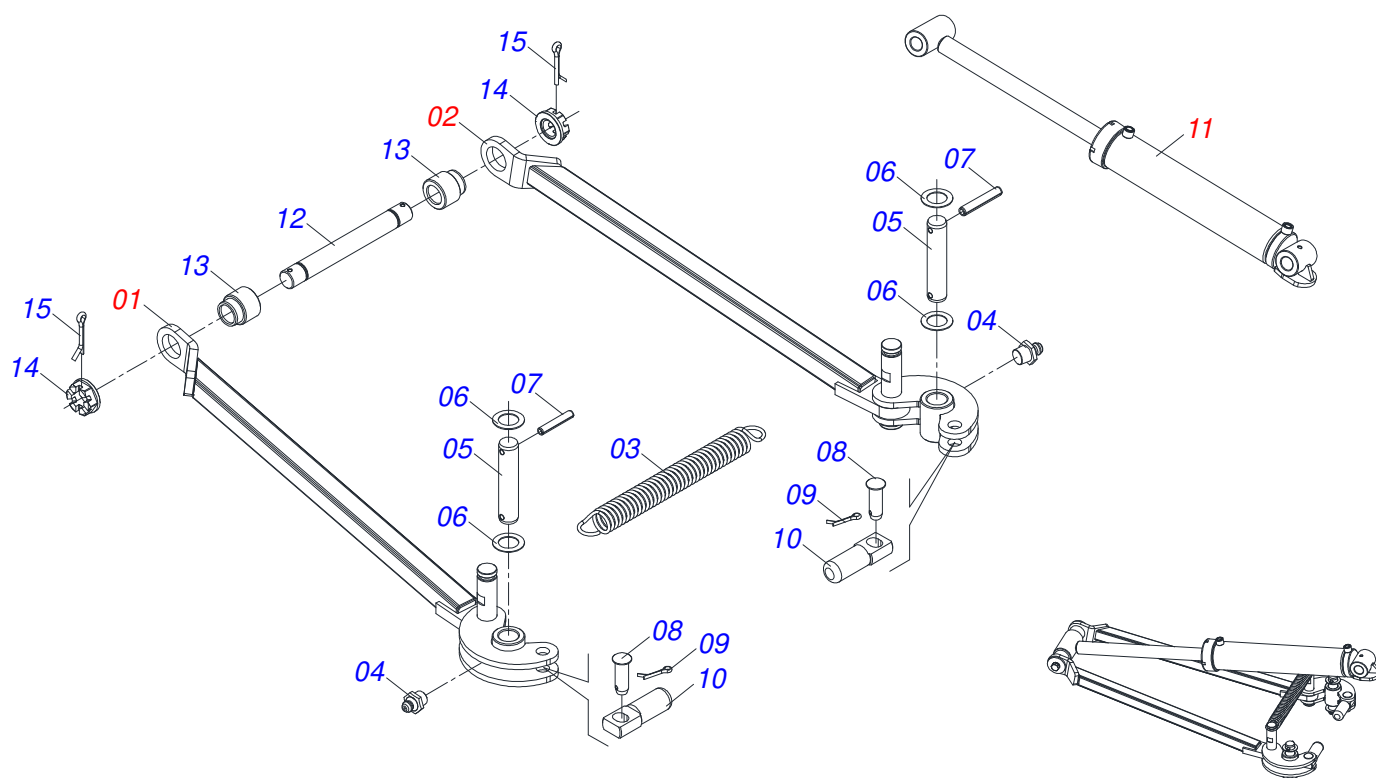

Item	Código	Descrição	Ver Pág.	QT
01	0501057274	BRACO ACIONADOR TRASEIRO ESQUERDO DIANTEIRO DIREITO COMPLETO	13	04
02	0501057273	BRACO ACIONADOR DIANTEIRO ESQUERDO TRASEIRO DIREITO COMPLETO	12	04
03	0503032537	MOLA TRACAO 50,7X325X6,35 GCRO 7010		04
04	0503010002	GRAXEIRA 1800		04
05	0541016677	EIXO JUNCAO 37,20 X 177 GCRO 7010		08
06	0511019685	ARRUELA LISA 38,50 X 60 X 1,90 ZN		16
07	0503010361	PINO ELASTICO 701221 10 X 60		16
08	0521010572	EIXO JUNCAO 25 X 75 FURO 60 ZN GNL		08
09	0503010571	CONTRAPINO 1/4 X 1.1/2		08
10	0541019253	EIXO TRAVA CHASSI		08
11	0511057940	CILINDRO HIDRAULICO 50,80 X 101,60 X 813 X465 COM BATEDOR	14	04
12	0501210091	EIXO PIVO ARTICULADOR LATERAL		04
13	0541016614	LUVA 38,40 X 62 X 61 GCRO 7010		08
14	0501011301	PORCA CASTELO 1.1/2 UNC 6 FPP SEXTAVADA 2.5/16 ZN		08
15	0503010010	CONTRAPINO 1/4 X 2.1/2		08