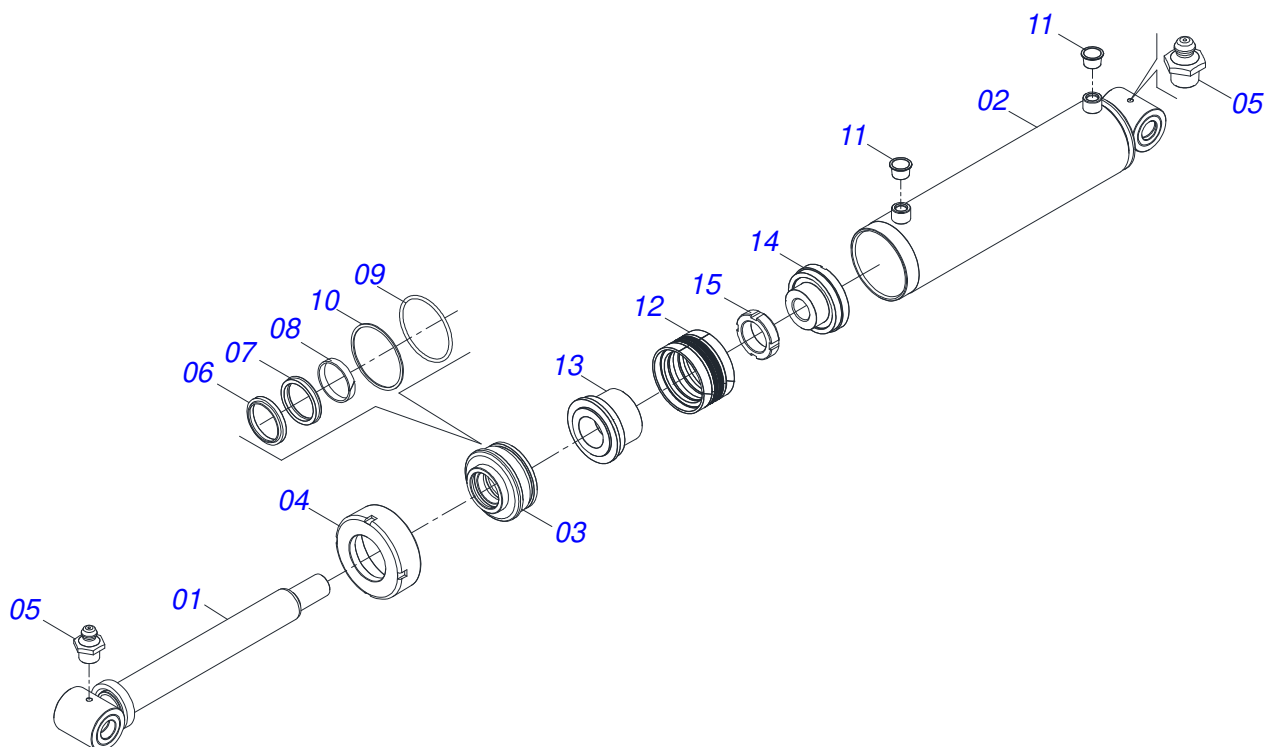

Item	Código	Descrição	Ver Pág.	QT
01	0521061684	EXTENSOR 56,98 X 590,50		01
02	0521061685	CAMISA 114,30 X 500		01
03	0502012644	SUPORTE ANEIS 53,98 X 114,30		01
04	0502011222	TAMPA MOVEL 114,3		01
05	0503010002	GRAXEIRA 1800		02
06	0503015715	VEDACAO SCRAPER WAE302125-Z201		01
07	0503015642	VEDACAO U-CUP RJUB000970		01
08	0503015641	ANEL SLYDRING GR6900530-HM061		00
09	0503011892	ANEL O RING 2-346 N 3006-9B 1G04629		01
10	0503011893	ANEL BACK-UP 8-346 1G31096		01
11	0503030384	PLUG CON N-001		02
12	0503015640	VEDACAO SELEMASTER DSM PCUB000014		01
13	0561016578	CORPO EMBOLO Ø53,98 X 114,30 HASTE		01
14	0581015283	CORPO EMBOLO 114,30 R. 1.1/2 14 FPP		01
15	0503819100	PORCA KM AUTOTRAVANTE TOP LOCK 1.1/2 UNF SA (KMP 0099)		01
16	0511034304	JOGO REPARO CILINDRO HIDRAULICO (0521051832)		01