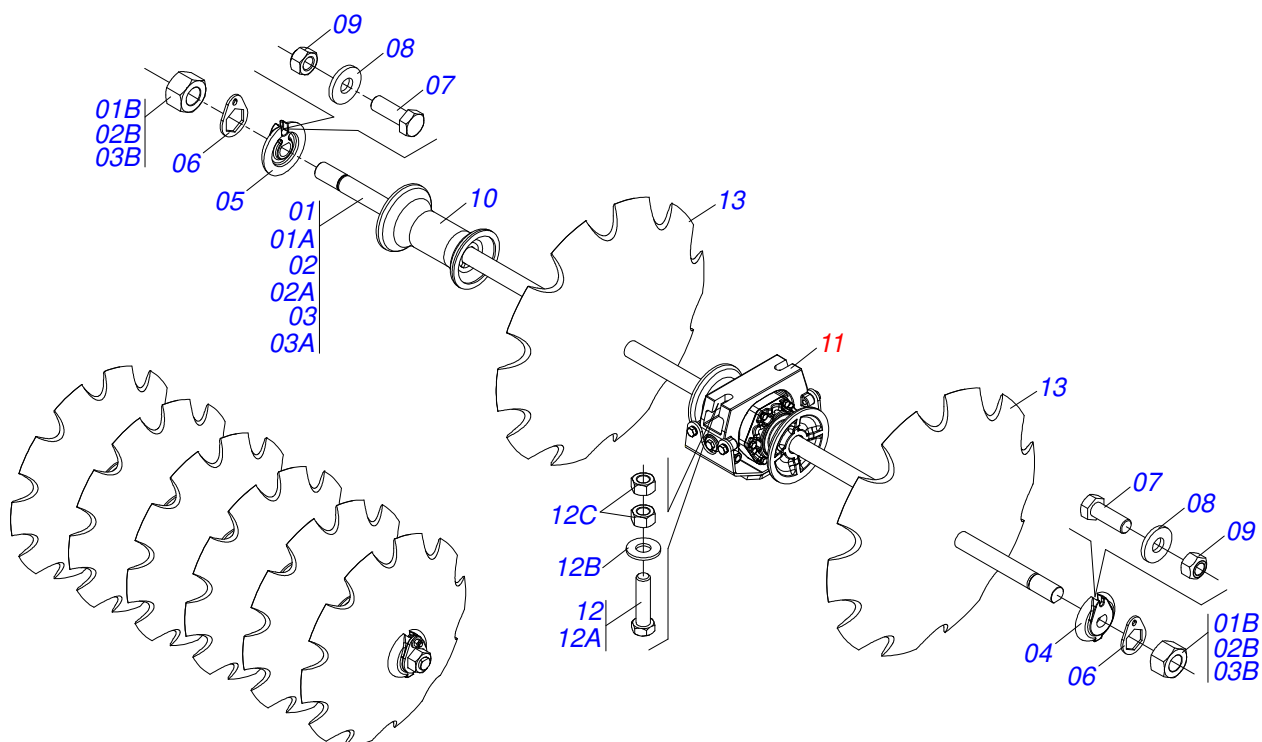

Item	Código	Descrição	Ver Pág.	048	052	056
01	0501040361	EIXO 1.3/4 X 1520 COM PORCAS		002	000	000
01A	0501011424	EIXO 1.3/4 X 1520		002	000	000
01B	0501010333	PORCA 1.3/4 UN 7FPP ZN		004	000	000
02	0501040362	EIXO 1.3/4 X 1790 COM PORCAS		000	002	000
02A	0501011422	EIXO 1.3/4 X 1790		000	002	000
02B	0501010333	PORCA 1.3/4 UN 7FPP ZN		000	004	000
03	0501040358	EIXO 1.3/4 X 2060 C/PORCAS		000	000	002
03A	0501010333	PORCA 1.3/4 UN 7FPP ZN		000	000	002
03B	0501011436	EIXO 1.3/4 X 2060 GCRO QL 7010		000	000	004
04	0502012222	TRAVA EIXO EXTERNO 1.3/4		002	002	002
05	0502012221	TRAVA EIXO INTERNO 1.3/4		002	002	002
06	0511014339	TRAVA PORCA 1.5/8 SEXTAVADO 71,0/71,5 GA		004	004	004
07	0503010232	PARAFUSO 5/8 UNC X 1.3/4 C S G.5 ZN		004	004	004
08	0501012140	ARRUELA LISA 16,50 X 40 X 4,00 ZN		004	004	004
09	0503012412	PORCA SEXTAVADA AUTOTRAVANTE 5/8 UNC G.5 ZN		004	004	004
10	0502010400	SEPARADOR 263 COM F 1.3/4		006	008	010
11	0511048362	MANCAL DMO OSC 262 1.3/4" CAPA/SUPORE	22	004	004	004
12	0521047424	CONJUNTO PARAFUSO 3/4 X 3 PARAFUSO SEXTAVADO MANCAIS AGRICOLAS		008	008	008
12A	0501010500	PARAFUSO 3/4 UNC X 3 CS G.5 ZN		008	008	008
12B	0501010322	ARRUELA LISA 20,50 X 46 X 4,00 ZN		008	008	008
12C	0503012183	PORCA SEXTAVADA 3/4 UNC G.5 ZN		016	016	016
13	0602040146	DR30X7,5 C84AF02FR1.13/16 D079 10RE		012	014	016