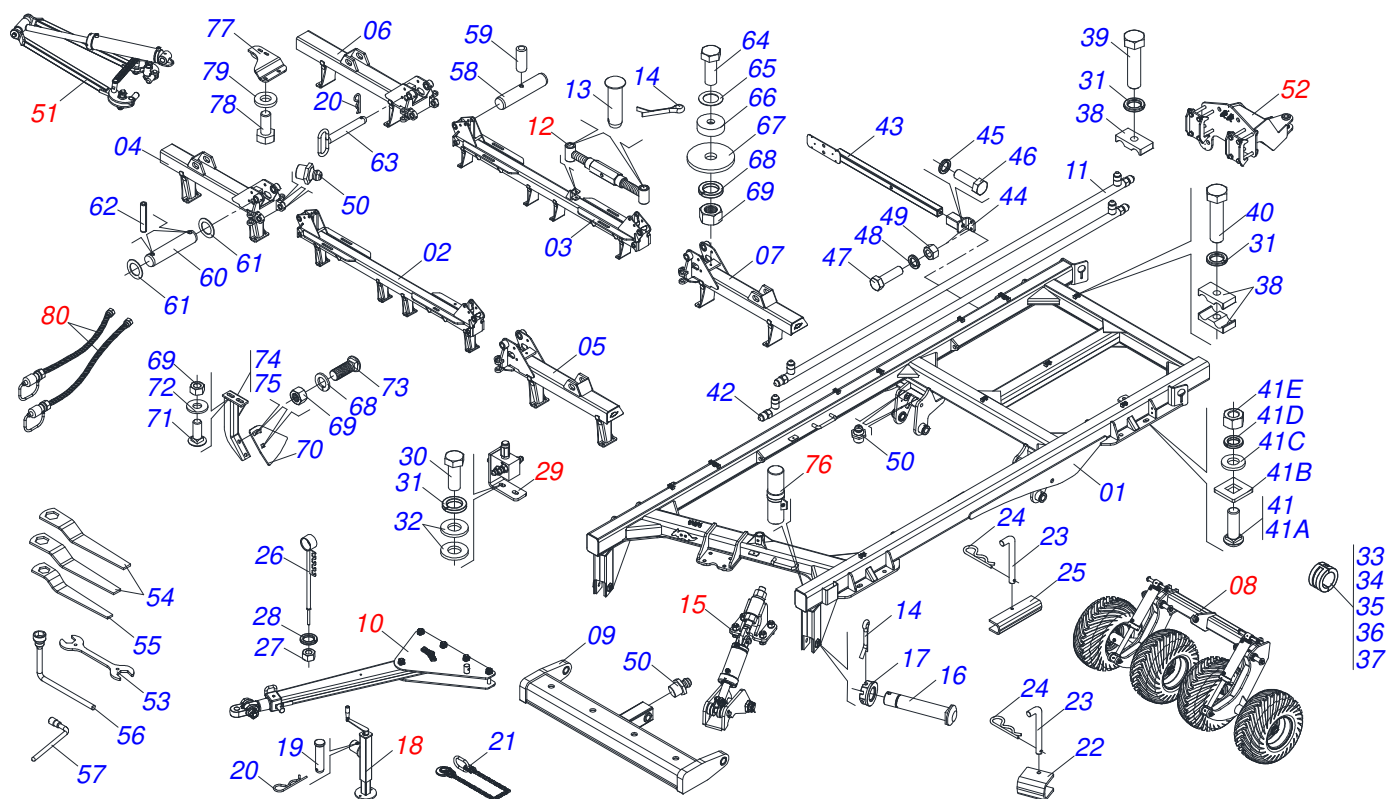

GRADES ARADORAS

GCRO 7010 EIXO 1.3/4" ARTICULADA HIDRÁULICA 48/52/56 DISCOS

Código: 0501092391

Série: S-0618

Revisão: 00

Data da Revisão: JULHO/2022

CATÁLOGO DE PEÇAS

MARCHESAN

MARCHESAN

INDICE

0909095014	CHASSI COMPLETO	1
0909093472	CONJUNTO DO RODADO	2
0521051832	CILINDRO HIDRÁULICO 53,98 X 114,30 X 654 X 346	3
0501056467	RODADO SEM PNEU	4
0503060102	RODA COM PNEU 400/60 - 14L	5
0501052005	ESTABILIZADOR CHASSI COMPLETO	6
0909093462	CONJUNTO ARTICULADOR CABEÇALHO	7
0521046001	CILINDRO HIDRÁULICO 50,80 X 101,60 X 410 X 107	8
0511048088	MACACO COMPLETO	9
0511059196	VÁLVULA COMPLETA	10
0909092839	CONJUNTO DO ARTICULADOR	11
0501057273	BRACO ACIONADOR DIAANTEIRO ESQUERDO TRASEIRO DIREITO COMPLETO	12
0501057274	BRACO ACIONADOR TRASEIRO ESQUERDO DIAANTEIRO DIREITO COMPLETO	13
0511057940	CILINDRO HIDRAULICO 50,80 X 101,60 X 813 X465 COM BATEDOR	14
0909092741	KIT ENGATE TRASEIRO	15
0501053835	FEMEA ENGATE RAPIDO AGRICOLA 1/2 NPT COM TAMPA	16
0521052964	CONJUNTO PORTA MANUAL INSTRUÇÃO	17
0909095015	SEÇÃO DE DISCOS DIAANTEIRA LATERAL DIREITA / ESQUERDA	18
0909095016	SEÇÃO DE DISCOS CENTRAL DIAANTEIRA / TRASEIRA	19
0909095017	SEÇÃO DE DISCOS TRASEIRO LATERAL DIREITA	20
0909095018	SEÇÃO DE DISCOS TRASEIRO LATERAL ESQUERDA	21
0511048362	MANCAL DMO OSC 262 1.3/4" CAPA/SUPORTE	22
0909095020	CIRCUITO HIDRÁULICO ARTICULADO DOS CHASSIS	23
0909095021	CIRCUITO HIDRÁULICO DOS RODADOS COM CILINDRO COM VÁLVULA	24
0501053834	MACHO ENGATE RAPIDO 1/2 NPT	25