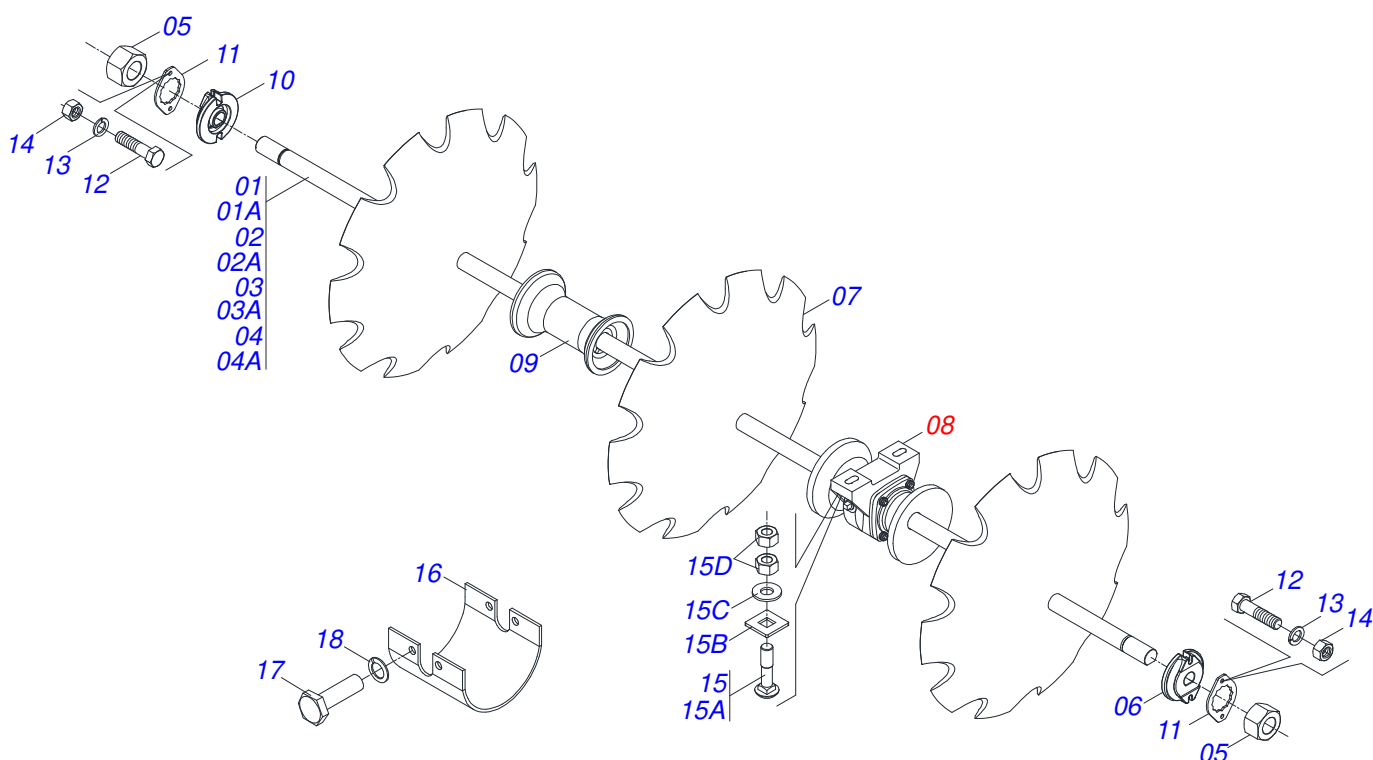

Item	Código	Descrição	Ver Pág.	18	20	24	28	30
01	0501041516	EIXO 2.1/8 X 1260 C/PORCAS	02	00	00	00	00	00
01A	0501013757	EIXO 2.1/8 X 1260	02	00	00	00	00	00
02	0501041497	EIXO 2.1/8 X 1600 COM PORCAS	02	04	00	00	00	06
02A	0501013758	EIXO 2.1/8 X 1600	02	04	00	00	00	06
03	0511042123	EIXO 2.1/8 X 1930 COM PORCAS	00	00	04	00	00	00
03A	0501013759	EIXO 2.1/8 X 1930	00	00	04	00	00	00
04	0501041514	EIXO 2.1/8 X 2280 COM PORCAS	00	00	00	04	00	00
04A	0501013760	EIXO 2.1/8 X 2280	00	00	00	04	00	00
05	0502040063	PORCA R.2.1/8 UNS 7 FPP X 53 SA SEXTAVADA 98 GAP/CR 10D	08	08	08	08	08	12
06	0502010594	TRAVA EIXO EXTERNO 2.1/8	02	04	04	04	06	
07	0602037002	DR28X7,5 C102AF04FR2.3/16 10RE TATU	18	20	24	00	00	
07.	0602040001	DR30X7,5 C105AF04FR2.3/16 10R TATU	18	20	24	00	30	
07..	0602040070	DR30X9 C105AF04FR2.3/16 10REC TATU	18	00	24	00	00	
07...	0602044001	DR32X9 C115AF04FR2.3/16 10RE TAT/ CV	18	20	24	00	30	
07....	0602044003	DR32X12 C115AF04FR2.3/16 10R TATU	18	20	24	00	00	
07.....	0602046013	DR34X9 C120AF04FR2.3/16 12REC TATU	18	20	24	28	00	
07.....	0602046010	DR34X12 C120AF04FR2.3/16 12R TATU	18	00	00	00	00	
08	0501046926	MANCAL AGRÍCOLA DM OL 330 X 2.1/8 COM 10 PROTEÇÃO IMP	08	08	08	08	12	
08.	0501046917	MANCAL AGRICOLA CM GX 330 X 2.1/8 COM 9 PROTEÇÃO IMP	08	08	08	00	00	
09	0502010643	SEPARADOR 330 C/ F 2.1/8	06	08	12	12	12	
10	0502010595	TRAVA EIXO INTERNO 2.1/8	04	04	04	04	06	
11	0501010348	TRAVA PORCA 2.1/8E2.1/2 SEXT101 GAP	08	08	08	08	12	
12	0503010232	PARAFUSO 5/8 UNC X 1.3/4 C S G.5 ZN	16	16	16	16	24	
13	0503010027	ARRUELA PRESSAO 5/8 ZN 1K01574	16	16	16	16	24	
14	0503010013	PORCA SEXTAVADA 5/8 UNC G.5 ZN	16	16	16	16	24	
15	0501042139	PARAFUSO 1 UNC X 110 C A COMPLETO	16	16	16	16	24	
15A	0501010952	PARAFUSO 1 UNC X 110 CAPQ G.5 ZN	16	16	16	16	24	
15B	0501010951	TRAVA PARAFUSO 1	16	16	16	16	24	
15C	0501011445	ARRUELA LISA 26 X 46 X 3,00 ZN	16	16	16	16	24