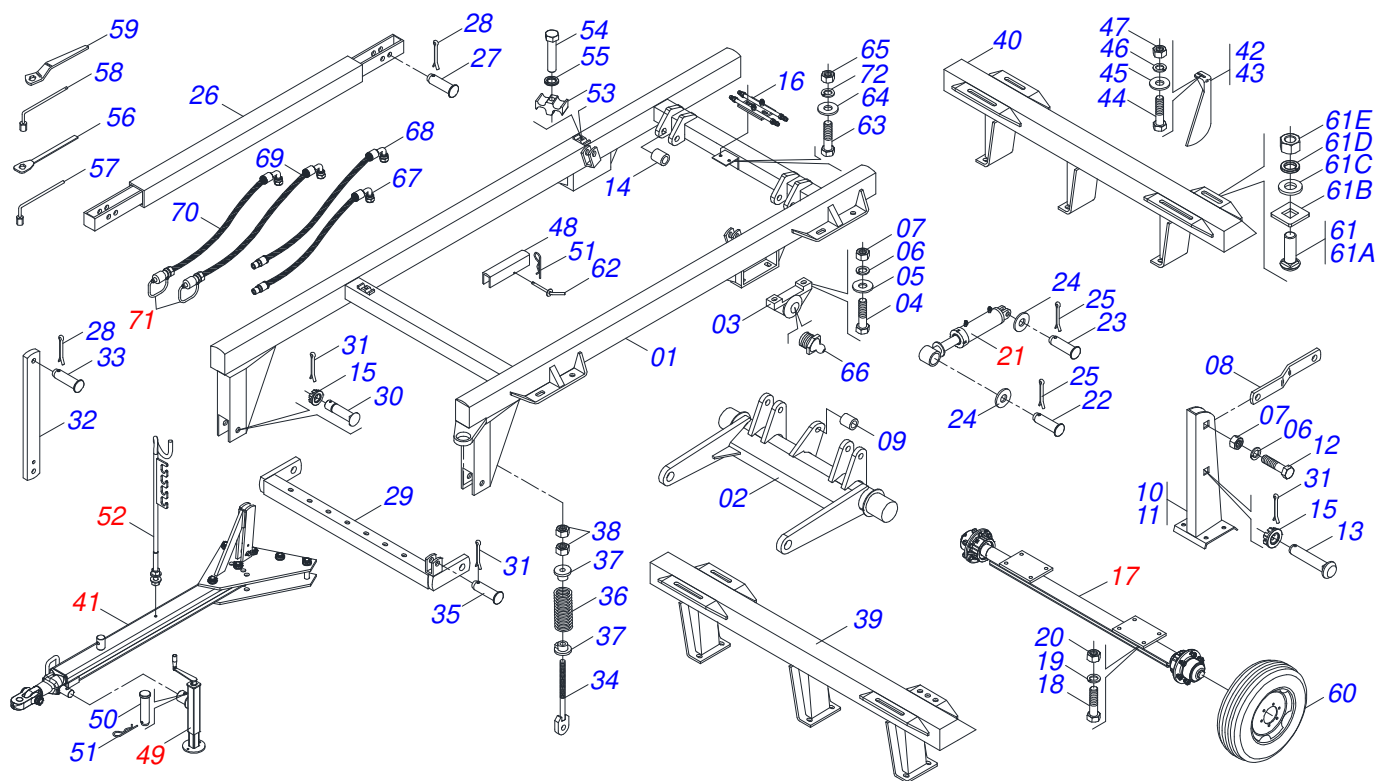

Item	Código	Descrição	Ver Pág.	18	20	24	28	30
01	0501067249	QUADRO		01	01	01	01	01
01.	0511067646	QUADRO GAPCR 24 COR-TEN		00	00	01	00	00
02	0501067244	RODEIRO		01	01	01	01	01
03	0502010972	MANCAL AGRICOLA ARTICULADO		02	02	02	02	02
04	0503011432	PARAFUSO 1 UNC X 4 CS G.5 ZN		06	06	06	06	06
05	0501010065	ARRUELA LISA 28 X 58 X 4,75 ZN		04	04	04	04	04
06	0503011438	ARRUELA PRESSAO 1 SA		12	12	12	12	12
07	0501010059	PORCA SEXTAVADA 1 UNC (PESADA) G.5 ZN		08	08	08	08	08
08	0501110404	BARRA SUSTENTACAO COM LUVA		02	02	02	02	02
09	0511019921	LUVA 32,50 X 3,05 X 25,40		02	02	02	02	02
10	0501068260	TORRE SUSPENSÃO DIREITA		01	01	01	01	01
11	0501068261	TORRE SUSPENSÃO ESQUERDA		01	01	01	01	01
12	0511017974	PRENDEDOR TORRE SUSPENSÃO 1 ZN		02	02	02	02	02
13	0511018006	PRENDEDOR TORRE SUSPENSÃO R1.1/2UNCX105 ZN		02	02	02	02	02
14	0521010737	LUVA 50,4/50,6X 38,5 X 35		06	06	06	06	06
15	0501011301	PORCA CASTELO 1.1/2UNC 6FPP SEXTAVADA 2.5/16ZN		09	09	09	09	09
16	0501068706	CONEXAO DUPLA		01	01	01	01	01
17	0501047809	RODADO SEM PNEU 3 X 2160 32	2	02	02	02	02	02
18	0501010098	PARAFUSO 3/4 UNC X 2 C S G.5 ZN		08	08	08	08	08
19	0503011442	ARRUELA PRESSAO 3/4 SA		08	08	08	08	08
20	0503010014	PORCA SEXTAVADA 3/4 UNC (PESADA) G.5 ZN		08	08	08	08	08
21	0511059181	CILINDRO HIDRAULICO 50,80X101,60X515X248	3	02	02	02	02	02
22	0521010547	EIXO JUNCAO 31,75 X 165 FURO 150 ZN		02	02	02	02	02
23	0511810174	EIXO JUNCAO 31,75 X 150 FURO 135 SA		02	02	02	02	02
24	0501017779	ARRUELA LISA 32 X 60 X 4,75		04	04	04	04	04
25	0503010523	CONTRAPINO 1/4 X 2 1G13201		07	07	07	07	07
26	0501067243	BARRA ESTABILIZADORA		01	01	01	01	01
27	0521010575	EIXO JUNCAO 25 X 90 FURO 75 ZN		02	02	02	02	02
28	0503010571	CONTRAPINO 1/4 X 1.1/2		04	04	04	04	04
29	0501067241	BARRA ENGATE		01	01	01	01	01