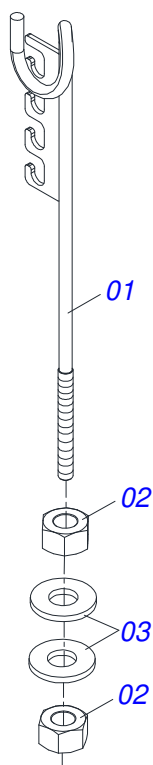

Item	Código	Descrição	Ver Pág.	QT
01	0511067334	SUPORE MANGUEIRA		01
02	0503010014	PORCA SEXTAVADA 3/4 UNC (PESADA) G.5 ZN		02
03	0501010322	ARRUELA LISA 20,50 X 46 X 4,00 ZN		02