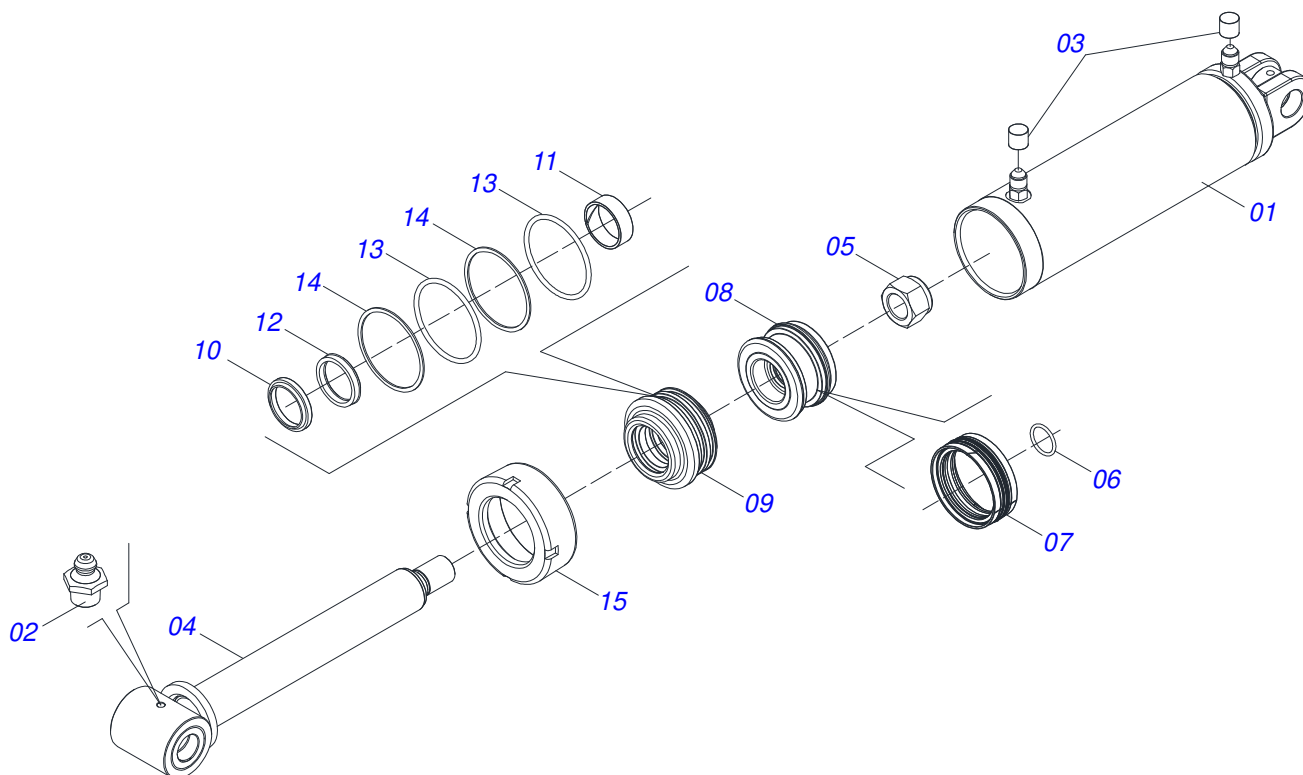

Item	Código	Descrição	Ver Pág.	QT
01	0501067256	CAMISA 101,60 X 364		01
02	0503010002	GRAXEIRA 1800		02
03	0503030385	PLUG CILINDRICO N-002		02
04	0521066345	HASTE 50,80 X 452		01
05	0503010817	PORCA SEXTAVADA AUTOTRAVANTE COM NYLON 1.1/4 UNF ALTA G.5 ZN		01
06	0503010345	ANEL O RING 2-218 N 3006-9B 1G04609		01
07	0503015633	VEDACAO SELEMASTER DSM PCB0NB102-NCRO		01
08	0502012842	EMBOLO 50,80 X 101,60 GATG		01
09	0581010678	SUPORTE ANEIS 50,80 X 101		01
10	0503015636	VEDACAO SCRAPER WAE302000-Z04		01
11	0503018025	ANEL GUIA W2-2250-750 (3097 AGEL)		01
12	0503018026	GAXETA 1870-2000-375 B POLYMAX		01
13	0503010338	ANEL O RING 2-342 N 3006-9B		02
14	0503011061	ANEL BACK-UP 8-342		02
15	0502012822	TAMPA MOVEL 101,60		01