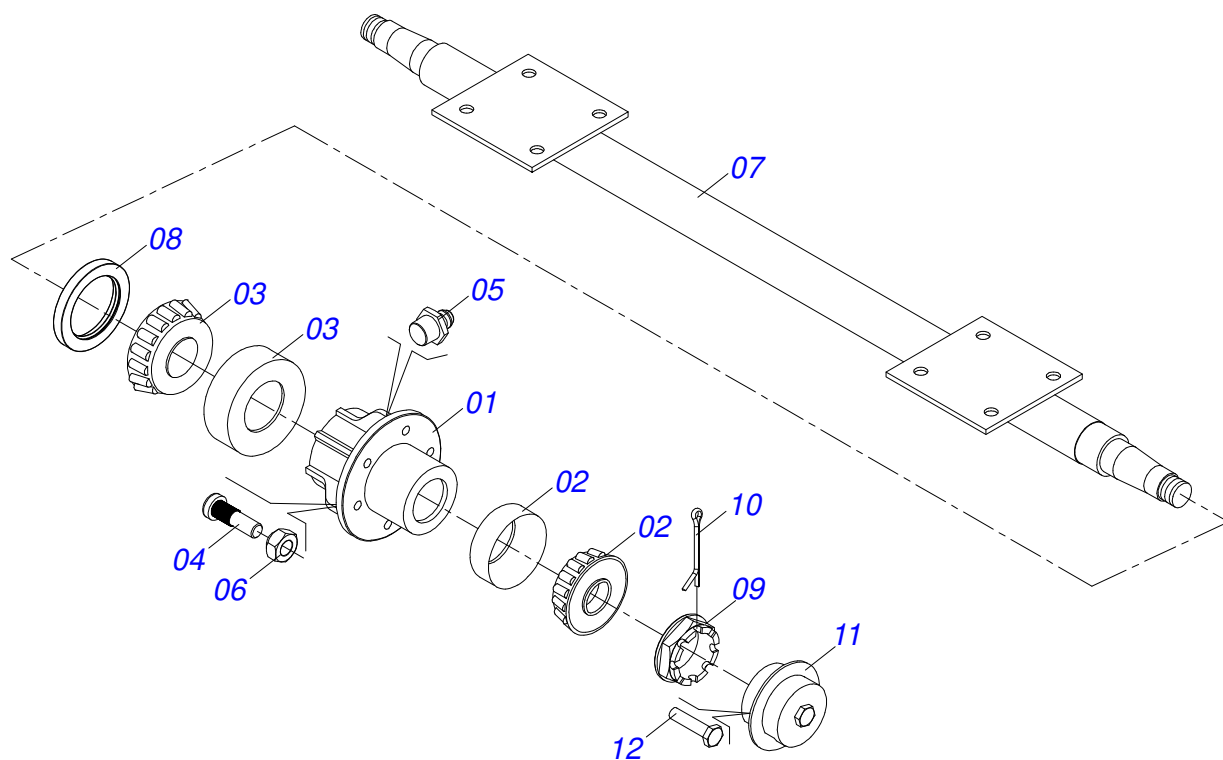

Item	Código	Descrição	Ver Pág.	QT
01	0502011389	CAIXA MM		02
02	0503010006	ROLAMENTO 32210 IMP		02
03	0503010005	ROLAMENTO 32212 IMP		02
04	0501010186	PARAFUSO RODA 5/8UNFX2.1/8CR G.5 REC ZN		12
05	0503010002	GRAXEIRA 1800		02
06	0503010064	PORCA CONICA 5/8 NF ZN		12
07	0501067004	EIXO 3" X 2160 MM ATCR 32		01
08	0503011866	RETENTOR 00573-B COM FURO		02
09	0501010888	PORCA CASTELO 1.3/4 10FPP SEX2.5/16 ZN		02
10	0503010010	CONTRAPINO 1/4 X 2.1/2		02
11	0502020593	TAMPA PROTECAO		02
12	0503010295	PARAFUSO 5/16 UNC X 5/8 CS G.2 ZN		02