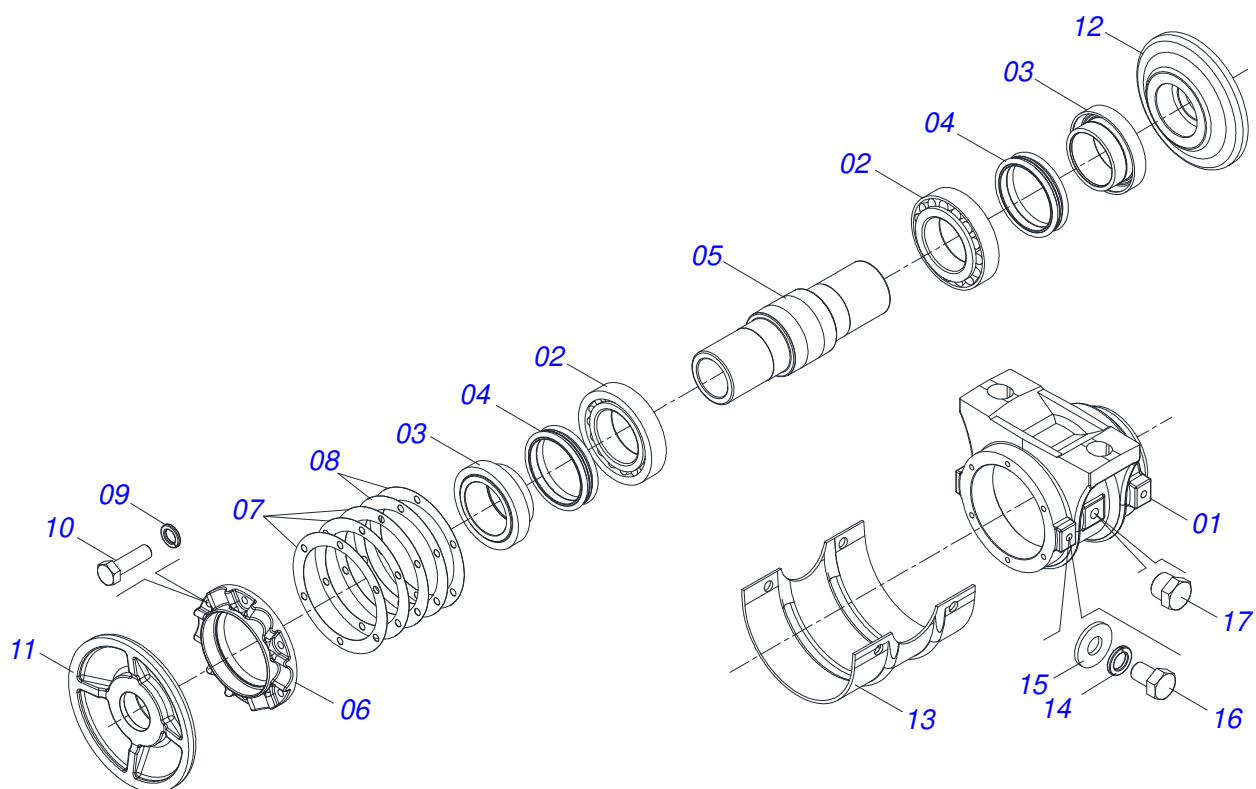

Item	Código	Descrição	Ver Pág.	QT
01	0502010742	CAIXA DM MANCAL AGR DM OL 330	01	01
02	0503010117	ROLAMENTO 32216	02	02
03	0502040123	PORTA RETENTORA COM BUCHA	02	02
04	0503030028	RETENTOR LP JB-257	02	02
05	0502040034	EIXO MANCAL CM/DM	01	01
06	0502010645	TAMPA CAIXA DM	01	01
07	0503030536	JUNTA VEDAÇÃO 180 X 140,5 X 0,4	03	03
08	0503030686	JUNTA VEDAÇÃO 180 X 140,5 X 0,1	02	02
09	0503011443	ARRUELA PRESSAO 3/8 SA	06	06
10	0503010751	PARAFUSO 3/8 UNC X 1.1/4 CS G.5 ZN	06	06
11	0502040260	ENCOSTO EXTERNO DISCO	01	01
12	0502040261	ENCOSTO INTERNO DISCO	01	01
13	0511013169	CAPA PROTETORA	01	01
14	0503010019	ARRUELA PRESSAO 1/2 ZN 1K01556	04	04
15	0511017302	ARRUELA LISA 13,50 X 32,50 X 3,0 ZN	04	04
16	0503011401	PARAFUSO 1/2 UNC X 3/4 C S	04	04
17	0503010856	BUJAO R3/8" BSPT	02	02