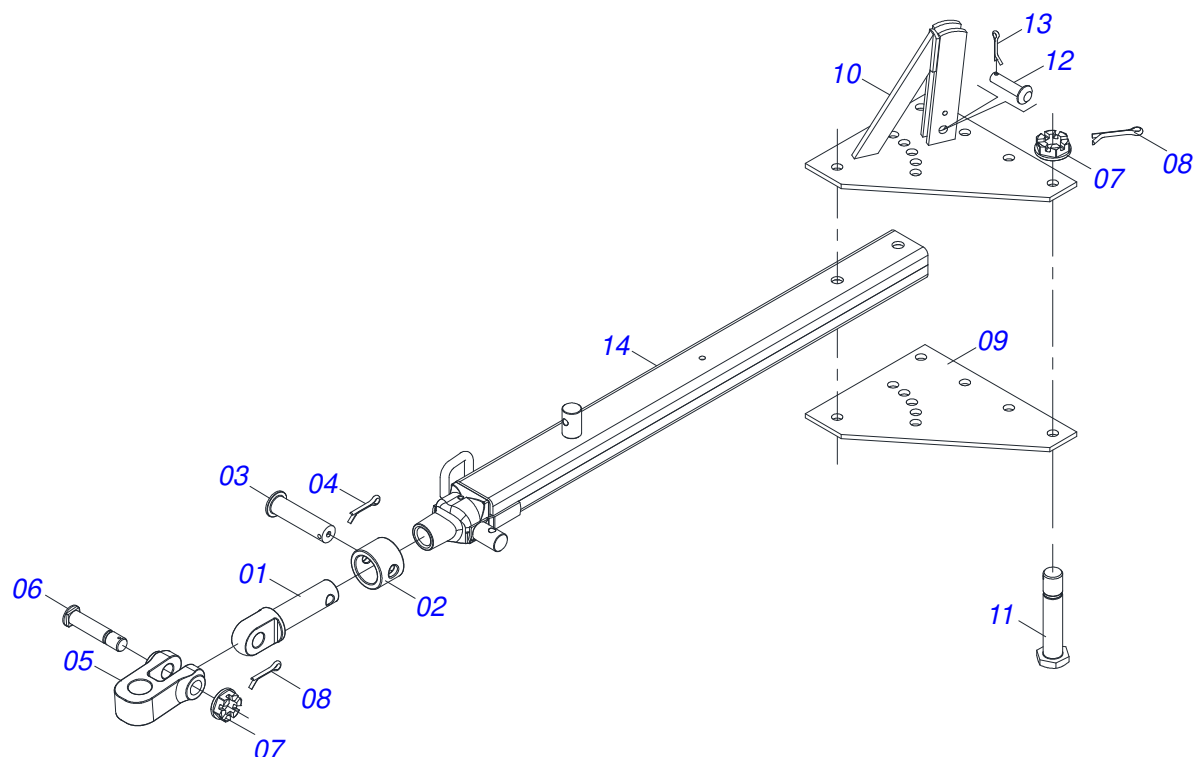

Item	Código	Descrição	Ver Pág.	QT
01	0502040223	PINO ENGATE RH 91C		01
02	0502040327	ANEL TRAVA ENGATE		01
03	0511014902	EIXO JUNCAO 25 X 100 CAB FRESADA ZN		01
04	0503010571	CONTRAPINO 1/4 X 1.1/2		01
05	1902040733	U DE ENGATE		01
06	0521012545	EIXO JUNCAO 38,00 X 183 PQ		01
07	0501011301	PORCA CASTELO 1.1/2UNC 6FPP SEXTAVADA 2.5/16ZN		07
08	0503010010	CONTRAPINO 1/4 X 2.1/2		07
09	0511016137	PLACA SUPERIOR/INFERIOR		01
10	0501067250	PLACA SUPERIOR COM SUPORTE		01
11	0501016419	PARAFUSO 1.1/2 NC X 192 ZN		06
12	0521010779	EIXO JUNCAO 31,75 X 95 FURO 80 ZN		01
13	0503010523	CONTRAPINO 1/4 X 2 1G13201		01
14	0501069323	BARRA TRACAO		01