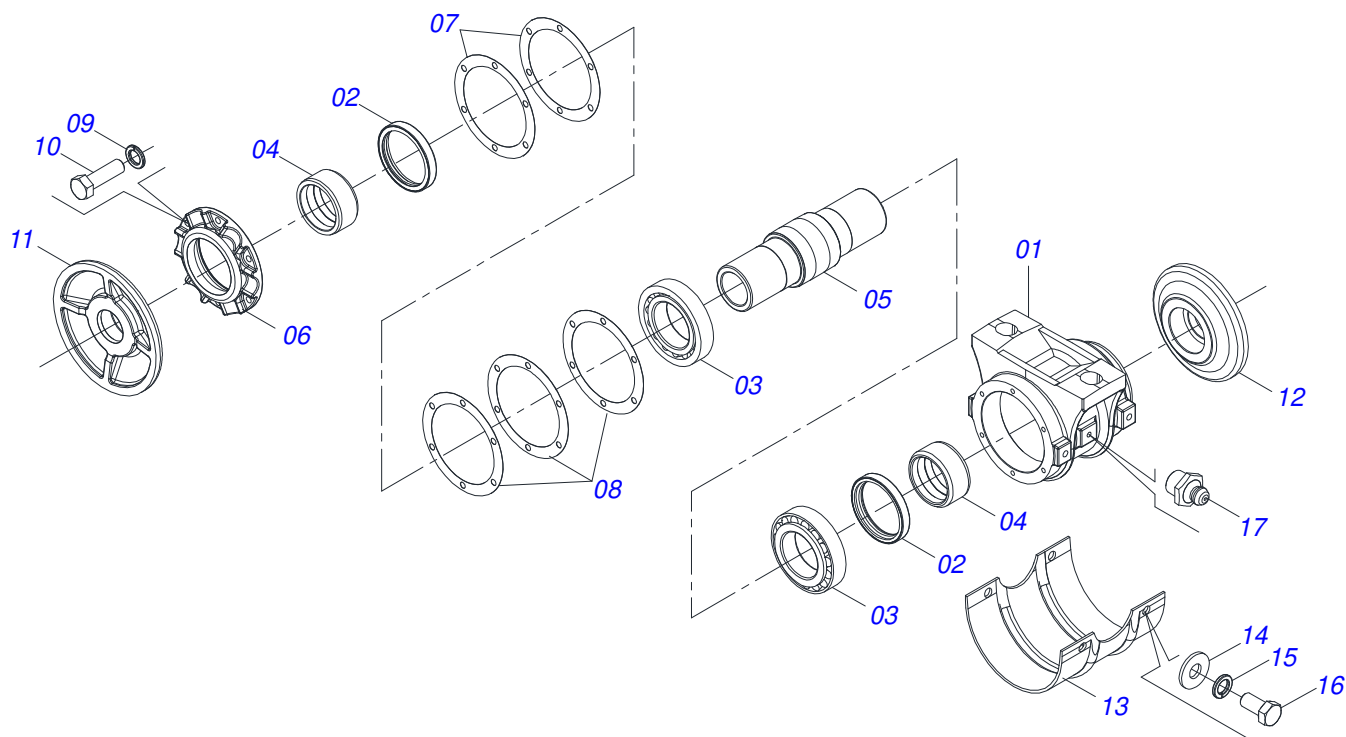

Item	Código	Descrição	Ver Pág.	QT
01	0502010739	CAIXA CM MANCAL AGR CM GX 330	01	01
02	0503010094	RETENTOR 02060-GB	02	02
03	0503010117	ROLAMENTO 32216	02	02
04	0521010488	LUVA ESPAÇADORA	02	02
05	0502040034	EIXO MANCAL CM/DM	01	01
06	0502010661	TAMPA CAIXA CM	01	01
07	0503030686	JUNTA VEDAÇÃO 180 X 140,5 X 0,1	02	02
08	0503030536	JUNTA VEDAÇÃO 180 X 140,5 X 0,4	03	03
09	0503011443	ARRUELA PRESSAO 3/8 SA	06	06
10	0503010751	PARAFUSO 3/8 UNC X 1.1/4 CS G.5 ZN	06	06
11	0502040260	ENCOSTO EXTERNO DISCO	01	01
12	0502040261	ENCOSTO INTERNO DISCO	01	01
13	0511013169	CAPA PROTETORA	01	01
14	0511017302	ARRUELA LISA 13,50 X 32,50 X 3,0 ZN	04	04
15	0503010019	ARRUELA PRESSAO 1/2 ZN 1K01556	04	04
16	0503010834	PARAFUSO 1/2 UNC X 1 C S G.5 ZN	04	04
17	0503010002	GRAXEIRA 1800	02	02