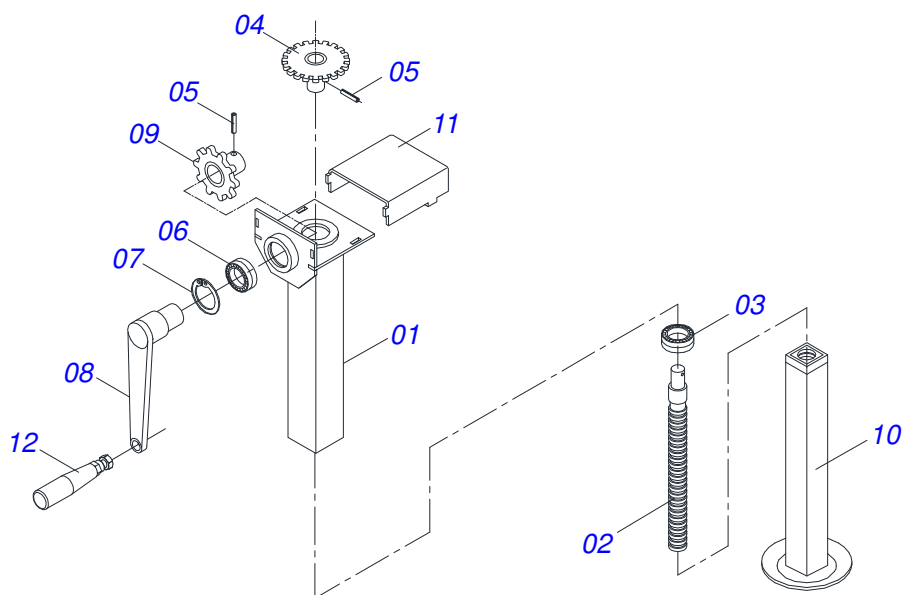

Item	Código	Descrição	QT
01	0511065948	CORPO EXTERNO MACACO OTDH/VTDH	01
02	0531017603	FUSO MACACO CAB DUPLO	01
03	0503013092	ROLAMENTO 51305	01
04	0511064234	ENGR 20Z MOVIDA CAB DUPLO	01
05	0503010561	PINO ELAST 701163 6 X 36	02
06	0503011410	ROL 6005 2RS1	01
07	0503011105	ANEL RET P/FURO 502047	01
08	0511064235	MANIVELA MACACO CAB DUPLO	01
09	0511064233	ENGRENAGEM 10Z MOTORA CAB DUPLO	01
10	0511064236	CORPO INTERNO MACACO CAB DUPLO	01
11	0531017602	CAPA PROTECAO ENGRENAGEM CAB DUPLO	01
12	0503011312	CABO GIRATORIO PMCV-546PE C/ PORCA	01