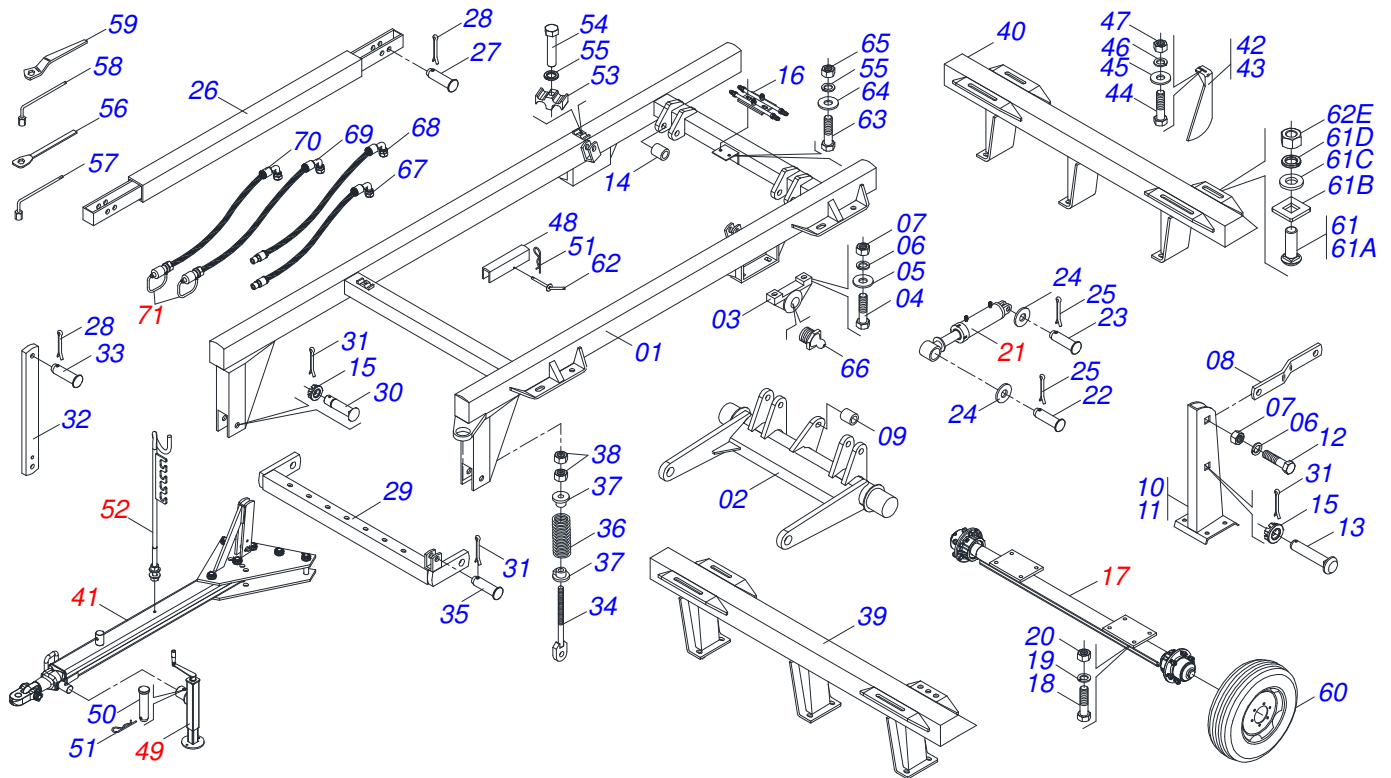

Item	Código	Descrição	18	20	24	28	30
01	0501067009	QUADRO GAPCR 18A30/GASPCR 10	01	01	01	01	01
01.	0501067249	QUADRO GASPCR 12A22 / GAPCR 18A30	01	01	01	01	01
02	0501067244	RODEIRO GASPCR-22	01	01	01	01	01
02.	0501068209	RODEIRO GASPCR-12A16	01	01	01	01	00
03	0502010972	MANCAL AGR ARTIC CCT	02	02	02	02	02
04	0503011432	PARAF 1 UNC X 4 C S G.5 ZN	06	06	06	06	06
05	0501010065	ARRUELA LISA 28 X 58 X 4,75 ZN	04	04	04	04	04
06	0503011438	ARRUELA PRESSAO 1 SA	12	12	12	12	12
07	0501010059	PORCA S. 1 UNC (PESADA) G.5 ZN	08	08	08	08	08
08	0501019347	BARRA SUST ATCR	02	02	02	02	02
09	0511019921	LUVA 32,50 X 3,05 X 25,40 ATCR	02	02	02	02	02
10	0501068260	TORRE SUSP DIR GAPCR 10A22 D	01	01	01	01	01
11	0501068261	TORRE SUSP ESQ GAPCR 10A22	01	01	01	01	01
12	0511017974	PRENDEDOR TORRE SUSP 1 ZN	02	02	02	02	02
13	0511018006	PRENDEDOR TORRE SUSP R1.1/2UNCX105 ZN	02	02	02	02	02
14	0521010737	LUVA 50,4/50,6X 38,5 X 35 GASPCR 22	06	06	06	06	06
15	0501011301	PORCA CAST 1.1/2UNC 6FPP SEX2.5/16ZN	09	09	09	09	09
16	0501068706	CONEXAO DUPLA PSA3 TERR	01	01	01	01	01
17	0501047809	RODADO S/PNEU 3 X 2160 ATCR 32	02	02	02	02	02
18	0501010098	PARAF 3/4 UNC X 2 C S G.5 ZN	08	08	08	08	08
19	0503011442	ARRUELA PRESSAO 3/4 SA	08	08	08	08	08
20	0503010014	PORCA S. 3/4 UNC (PESADA) G.5 ZN	08	08	08	08	08
21	0501044309	CILINDRO HIDRAULICO 50,8 X 127 X 515 X 243	02	02	02	02	02
22	0521010547	EIXO JUNCAO 31,75 X 165 FURO 150 ZN GAPCR 12A30	02	02	02	02	02
23	0511010174	EIXO JUNCAO 31,75 X 150 C A	02	02	02	02	02
24	0501017779	ARRUELA LISA 32 X 60 X 4,75 ZN	04	04	04	04	04
25	0503010523	CONTRAPINO 1/4 X 2 1G13201	07	07	07	07	07
26	0501067243	BARRA ESTABILIZADORA GASPCR-22	01	01	01	01	01
27	0521010575	EIXO JUNCAO 25 X 90 FURO 75 ZN ATCR 12A28	02	02	02	02	02
28	0503010571	CONTRAPINO 1/4 X 1.1/2	04	04	04	04	04
29	0501067241	BARRA ENGATE GASPCR 12A22	01	01	01	01	01