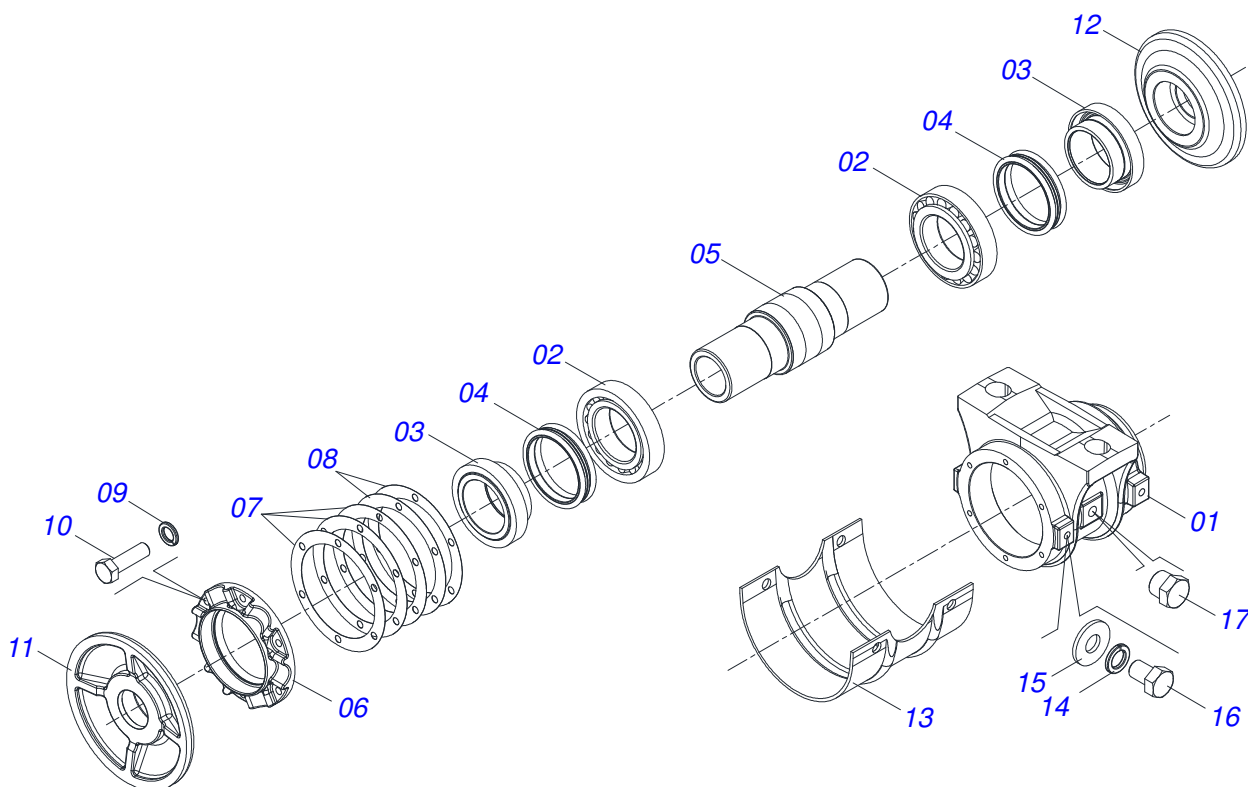

Item	Código	Descrição	QT
001	0502010742	CAIXA DM MANCAL AGR DM OL 330	01
002	0503010117	ROLAMENTO 32216	02
003	0502040123	PORTA RET C/ BUCHA	02
004	0503030028	RETENTOR LP JB-257	02
005	0502040034	EIXO MANCAL CM/DM	01
006	0502010645	TAMPA CX DM	01
007	0503030536	JUNTA VEDAÇÃO 180 X 140,5 X 0,4	03
008	0503030686	JUNTA VEDAÇÃO 180 X 140,5 X 0,1	02
009	0503011443	ARRUELA PRESSAO 3/8 SA	06
010	0503010751	PARAF 3/8 UNC X 1.1/4 C S G.5 ZN	06
011	0502040260	ENCOSTO EXTERNO DISCO	01
012	0502040261	ENCOSTO INTERNO DISCO	01
013	0511013169	CAPA PROTETORA MANCAL 330 GAP	01
014	0503010019	ARRUELA PRESSAO 1/2 ZN 1K01556	04
015	0511017302	ARRUELA LISA 13,50 X 32,50 X 3,0 ZN	04
016	0503011401	PARAF 1/2 UNC X 3/4 C S G.5 ZN	04
017	0503010856	BUJAO R3/8" BSPT	02