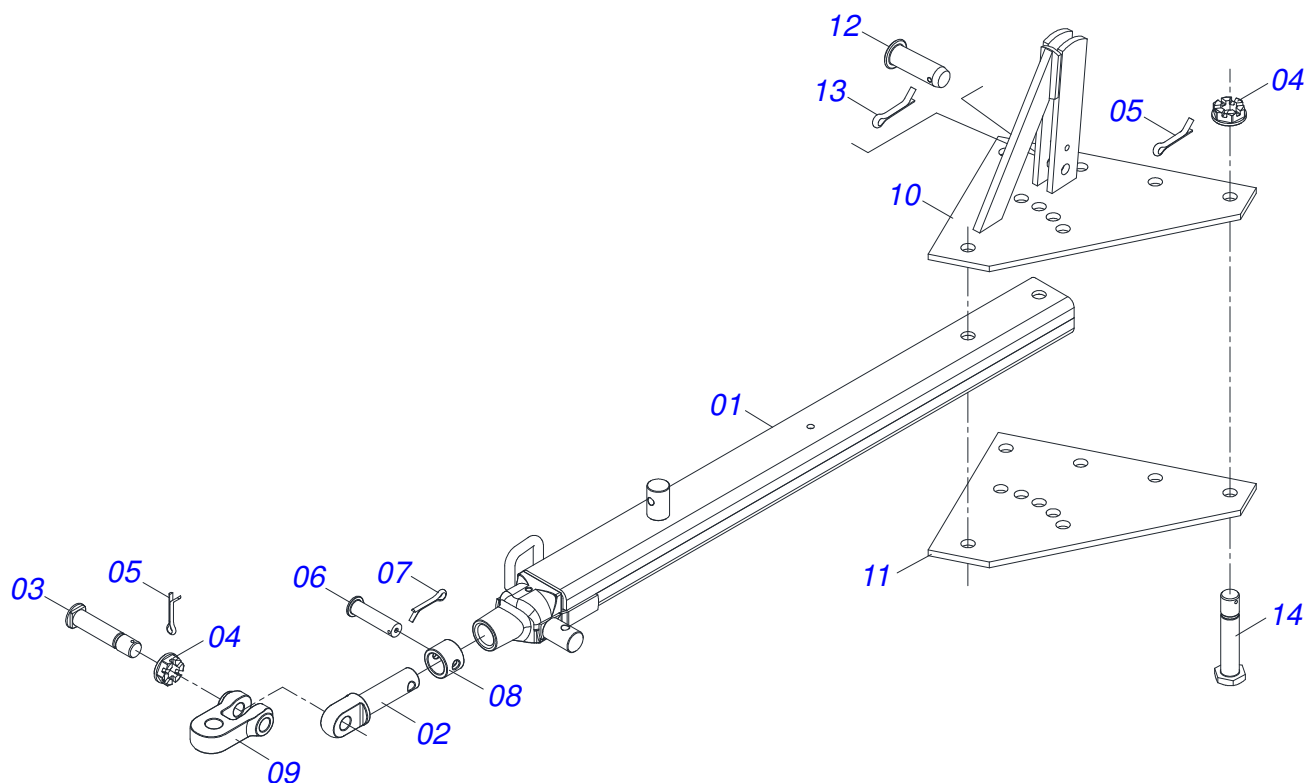

Item	Código	Descrição	QT
01	0501069323	BARRA TRACAO GAPC/GAPCW	01
02	1902040223	PINO ENG RH 91C	01
03	0521012545	EIXO JUNCAO 38,00 X 183 PQ GASP / GASPM	01
04	0501011301	PORCA CAST 1.1/2UNC 6FPP SEX2.5/16ZN	07
05	0503010010	CONTRAPINO 1/4 X 2.1/2	07
06	0511014902	EIXO JUNCAO 25 X 100 CAB FRESADA ZN	01
07	0503010571	CONTRAPINO 1/4 X 1.1/2	01
08	1902040327	ANEL TRAVA ENG STA	01
09	1902040732	U ENG ATCR 32A44	01
10	0501067250	PLACA SUP C/SUPT GASPCR	01
11	0511016137	PLACA SUP/INF GASPCR	01
12	0521010779	EIXO JUNCAO 31,75 X 95 FURO 80 ZN ATCR	01
13	0503010523	CONTRAPINO 1/4 X 2 1G13201	01
14	0501016419	PARAF 1.1/2 NC X 192 ZN	06