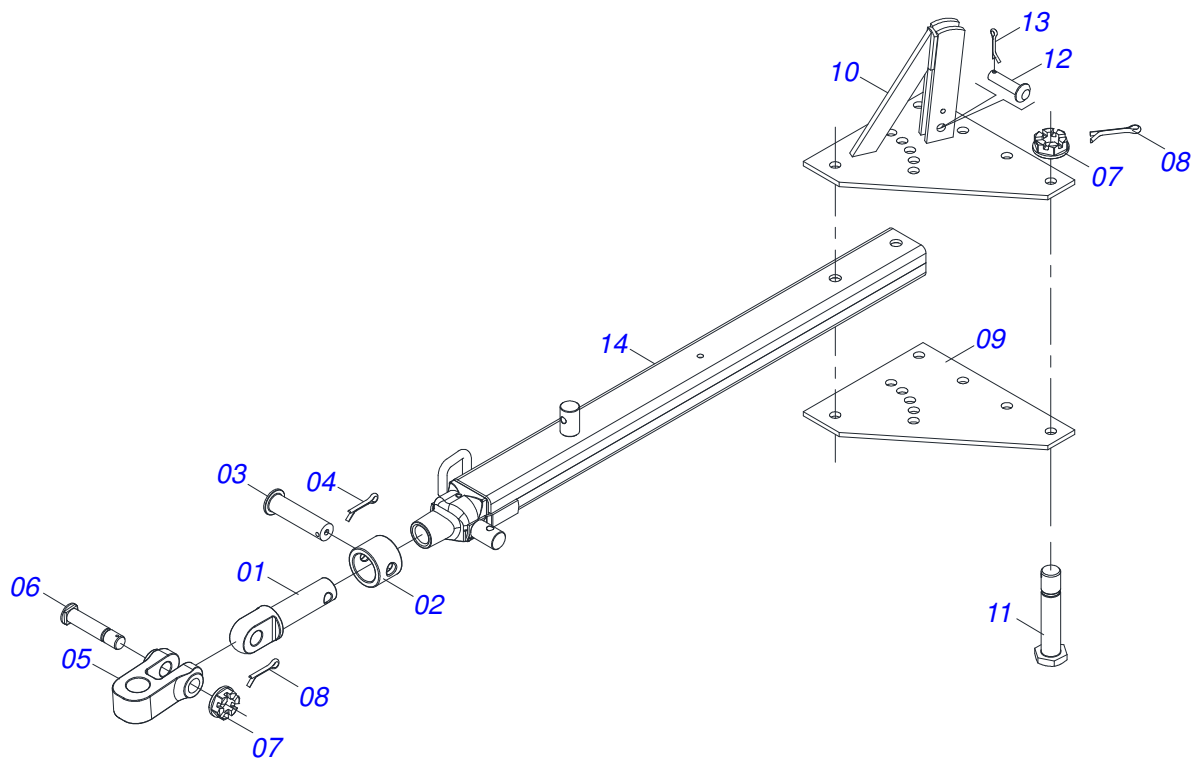

Item	Código	Descrição	QT
001	0502040223	PINO ENG RH 91C	01
002	0502040327	ANEL TRAVA ENG STA	01
003	0511014902	EIXO JUNCAO 25 X 100 CAB FRESADA ZN	01
004	0503010571	CONTRAPINO 1/4 X 1.1/2	01
005	1902040733	U ENG ATCR 32A44	01
006	0521012545	EIXO JUNCAO 38,00 X 183 PQ GASP / GASPM	01
007	0501011301	PORCA CAST 1.1/2UNC 6FPP SEX2.5/16ZN	07
008	0503010010	CONTRAPINO 1/4 X 2.1/2	07
009	0511016137	PLACA SUP/INF GASPCR	01
010	0501067250	PLACA SUP C/SUPT GASPCR	01
011	0501016419	PARAF 1.1/2 NC X 192 ZN	06
012	0521010779	EIXO JUNCAO 31,75 X 95 FURO 80 ZN ATCR	01
013	0503010523	CONTRAPINO 1/4 X 2 1G13201	01
014	0501069323	BARRA TRACAO GAPC/GAPCW	01