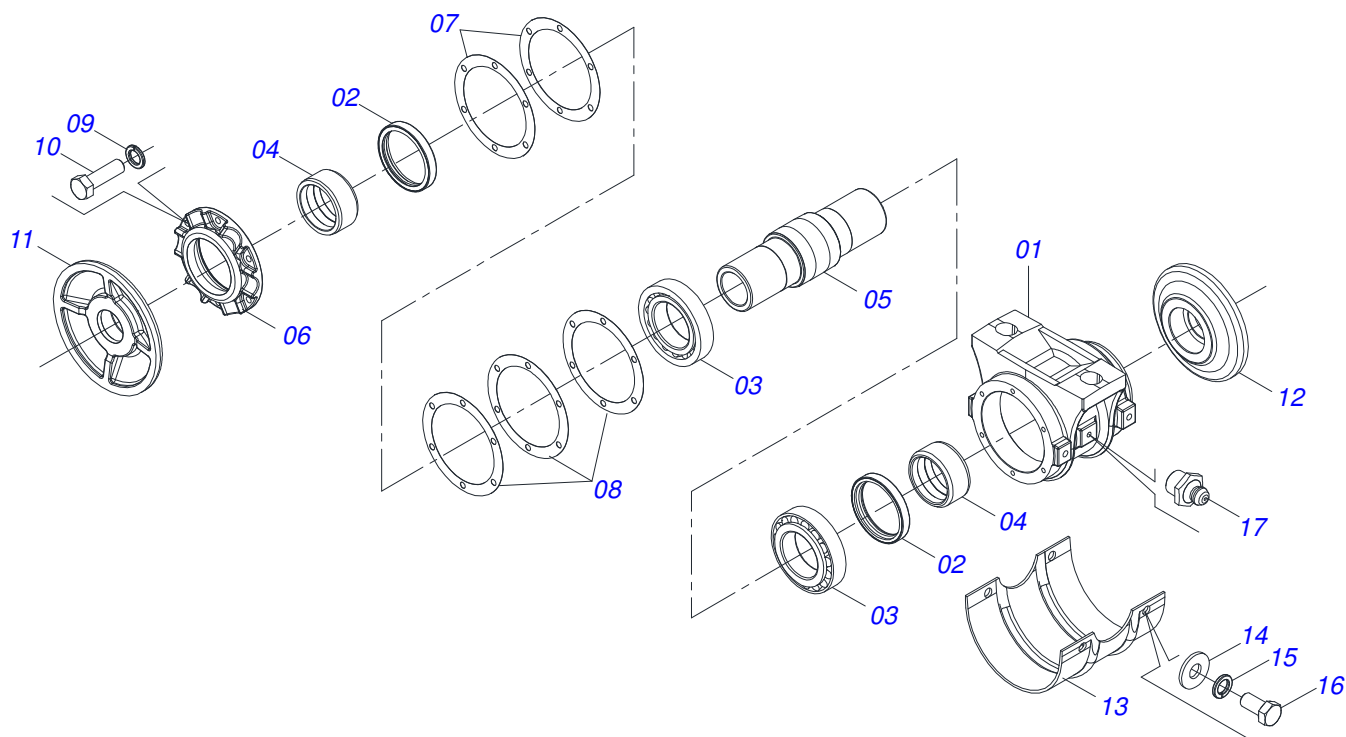

Item	Código	Descrição	QT
001	0502010739	CAIXA CM MANCAL AGR CM GX 330	01
002	0503010094	RETENTOR 02060-GB	02
003	0503010117	ROLAMENTO 32216	02
004	0521010488	LUVA ESPAÇADORA GAPCR	02
005	0502040034	EIXO MANCAL CM/DM	01
006	0502010661	TAMPA CX CM	01
007	0503030686	JUNTA VEDAÇÃO 180 X 140,5 X 0,1	02
008	0503030536	JUNTA VEDAÇÃO 180 X 140,5 X 0,4	03
009	0503011443	ARRUELA PRESSAO 3/8 SA	06
010	0503010751	PARAF 3/8 UNC X 1.1/4 C S G.5 ZN	06
011	0502040260	ENCOSTO EXTERNO DISCO	01
012	0502040261	ENCOSTO INTERNO DISCO	01
013	0511013169	CAPA PROTETORA MANCAL 330 GAP	01
014	0511017302	ARRUELA LISA 13,50 X 32,50 X 3,0 ZN	04
015	0503010019	ARRUELA PRESSAO 1/2 ZN 1K01556	04
016	0503010834	PARAF 1/2 UNC X 1 C S G.5 ZN	04
017	0503010002	GRAXEIRA 1800	02