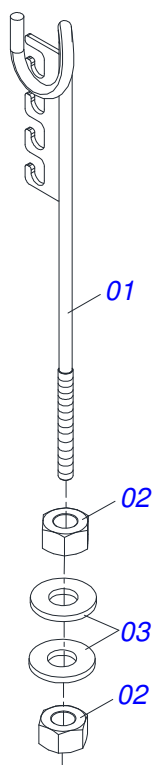

Item	Código	Descrição	QT
01	0511067334	SUPORTE MANGUEIRA GACR 12 A 28 1G133016	01
02	0503010014	PORCA S. 3/4 UNC (PESADA) G.5 ZN	02
03	0501010322	ARRUELA LISA 20,50 X 46 X 4,00 ZN	02