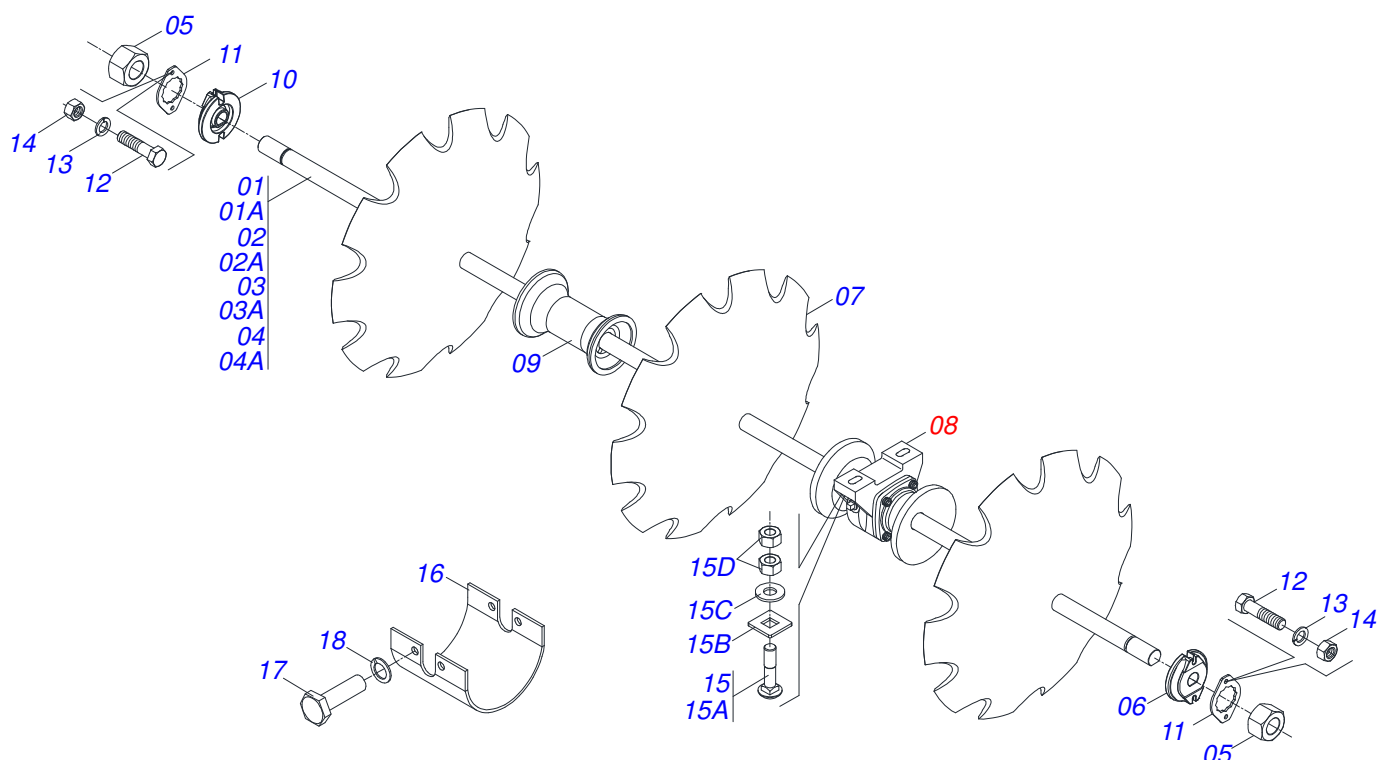

Item	Código	Descrição	18	20	24	28	30
01	0501041516	EIXO 2.1/8 X 1260 C/PORCAS	02	00	00	00	00
01A	0501013757	EIXO 2.1/8 X 1260	02	00	00	00	00
02	0501041497	EIXO 2.1/8 X 1600 C/PORCAS	02	04	00	00	06
02A	0501013758	EIXO 2.1/8 X 1600	02	04	00	00	06
03	0501041513	EIXO 2.1/8 X 1930 C/PORCAS	00	00	04	00	00
03A	0501013759	EIXO 2.1/8 X 1930	00	00	04	04	00
04	0501041514	EIXO 2.1/8 X 2280 C/PORCAS	00	00	00	04	00
04A	0501013760	EIXO 2.1/8 X 2280	00	00	00	00	00
05	0502040063	PORCA R.2.1/8 UNS 7 FPP X 53 SA SEXT 98 GAP/CR 10D	08	08	08	08	12
06	0502010594	TRAVA EIXO EXT 2.1/8 GAP	02	04	04	04	06
07	0602037002	DR28X7,5 C102AF04FR2.3/16 10RE TATU	18	20	24	28	30
07.	0602040001	DR30X7,5 C105AF04FR2.3/16 10R TATU	18	20	24	28	30
07..	0602044001	DR32X9 C115AF04FR2.3/16 10RE TAT/CV	18	20	24	28	30
07...	0602046001	DR34X9 C120AF04FR2.9/16 12R TAT/CIV	18	20	24	28	30
08	0501046917	MANCAL AGR CM GX 330 X 2.1/8 C/PROT IMP	08	08	08	08	12
08.	0501046926	MANCAL AGR DM OL 330 X 2.1/8 C/PROT IMP	08	08	08	08	12
08..	0501041519	MANCAL AGR DM OL 330 X 2.1/8	08	08	08	08	12
09	0502010643	SEPARADOR 330 C/ F 2.1/8	06	08	12	12	12
10	0502010595	TRAVA EIXO INT 2.1/8 GAP	04	04	04	04	06
11	0501010348	TRAVA PORCA 2.1/8E2.1/2 SEXT101 GAP	08	08	08	08	12
12	0503010232	PARAFUSO 5/8 UNC X 1.3/4 C S G.5 ZN	16	16	16	16	24
13	0503010027	ARRUELA PRESSAO 5/8 ZN 1K01574	16	16	16	16	24
14	0503010013	PORCA S. 5/8 UNC G.5 ZN	16	16	16	16	24
15	0501042139	PARAF 1 UNC X 110 C A COMPL	16	16	16	16	24
15A	0501010952	PARAF 1 UNC X 110 CAPQ G.5 ZN	16	16	16	16	24
15B	0501010951	TRAVA PARAF 1 GAP	16	16	16	16	24
15C	0501011445	ARRUELA LISA 26 X 46 X 3,00 ZN	16	16	16	16	24
15D	0501010059	PORCA S. 1 UNC (PESADA) G.5 ZN	32	32	32	32	48
16	0511013169	CAPA PROTETORA MANCAL 330 GAP	08	08	08	08	12
17	0503010834	PARAF 1/2 UNC X 1 C S G.5 ZN	32	32	32	32	48
18	0503010019	ARRUELA PRESSAO 1/2 ZN 1K01556	32	32	32	32	48