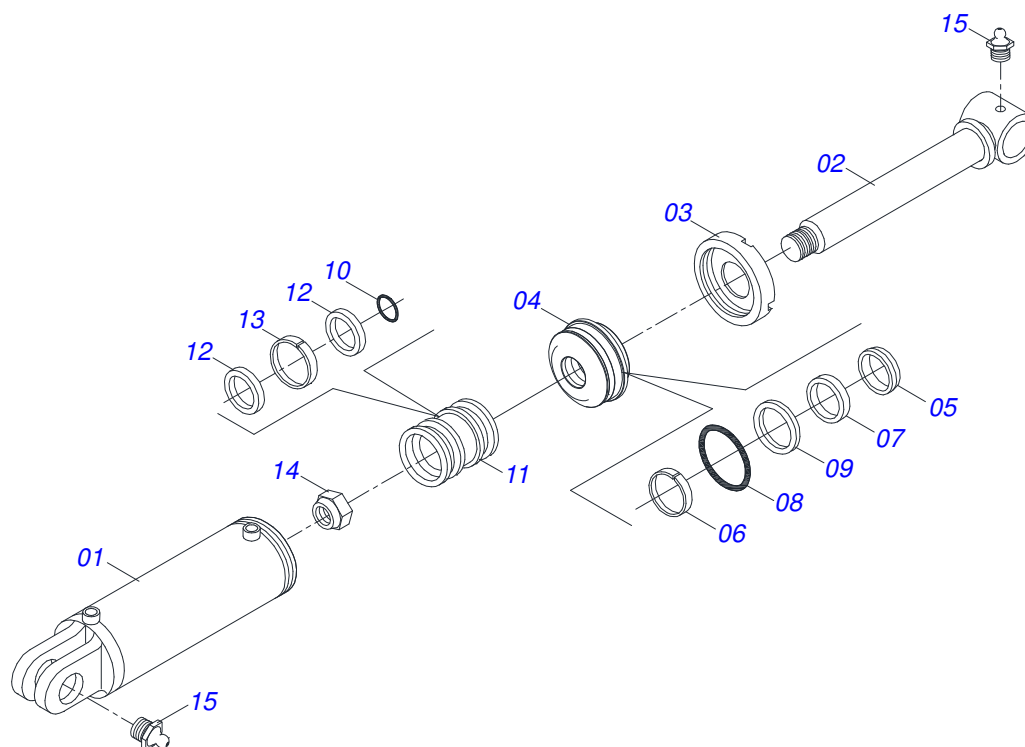

Item	Código	Descrição	QT
01	0501069075	CORPO 127 X 424	01
02	0501068963	EXTENSOR CIL H 50,8 X 412 C/BUCHA	01
03	0502010382	TAMPA MOVEL 127	01
04	0502012227	SUPORTE ANEIS 50,80 X 127 GAPCW-EP	01
05	0503010039	ANEL RASPD D-2000 1G24231	01
06	0503010952	ANEL G.I.2 X3X1/2 W2-2250-500 PK	01
07	0503010991	GAXETA 1870-2000-375-B 1G17225	01
08	0503010351	ANEL O RING 2-425 N 3006-9B	01
09	0503011062	ANEL BACK-UP 8-425	01
10	0503010345	ANEL O RING 2-218 N 3006-9B 1G04609	01
11	0502010963	EMBOLO 50,8 X 127	01
12	0503010552	GAXETA 3750-4250-625-B	02
13	0503010974	ANEL G.E.5 X3X1/2 W2-5000-500 PK	01
14	0503010817	PORCA S. AUTOTRAV C/NYLON 1.1/4 UNF ALTA G.5 ZN	01
15	0503010002	GRAXEIRA 1800	02
16	0501031961	JOGO REP COMPL CIL 50,8 X 127	01