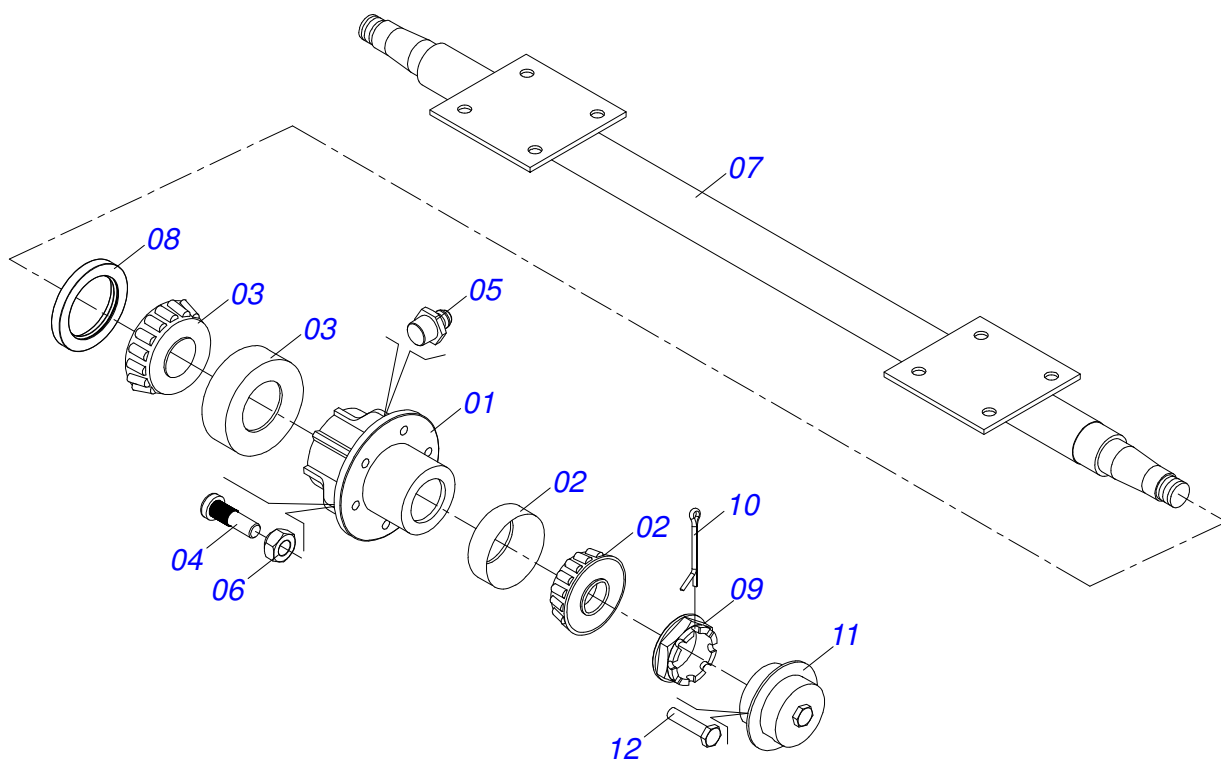

Item	Código	Descrição	QT
01	0502011389	CAIXA MM STA	02
02	0503010006	ROL 32210 IMP	02
03	0503010005	ROLAMENTO 32212 IMP	02
04	0501010186	PARAF ROD 5/8UNFX2.1/8CR G.5 REC ZN	12
05	0503010002	GRAXEIRA 1800	02
06	0503010064	PORCA CONICA 5/8 NF ZN	12
07	0501067004	EIXO 3" X 2160 MM ATCR 32	01
08	0503011866	RETENTOR 00573-B C/FURO AF	02
09	0501010888	PORCA CAST 1.3/4 10FPP SEX2.5/16 ZN	02
10	0503010010	CONTRAPINO 1/4 X 2.1/2	02
11	0502020593	TAMPA PROT AF/AFC	02
12	0503010295	PARAF 5/16 UNC X 5/8 C S G.2 ZN	02