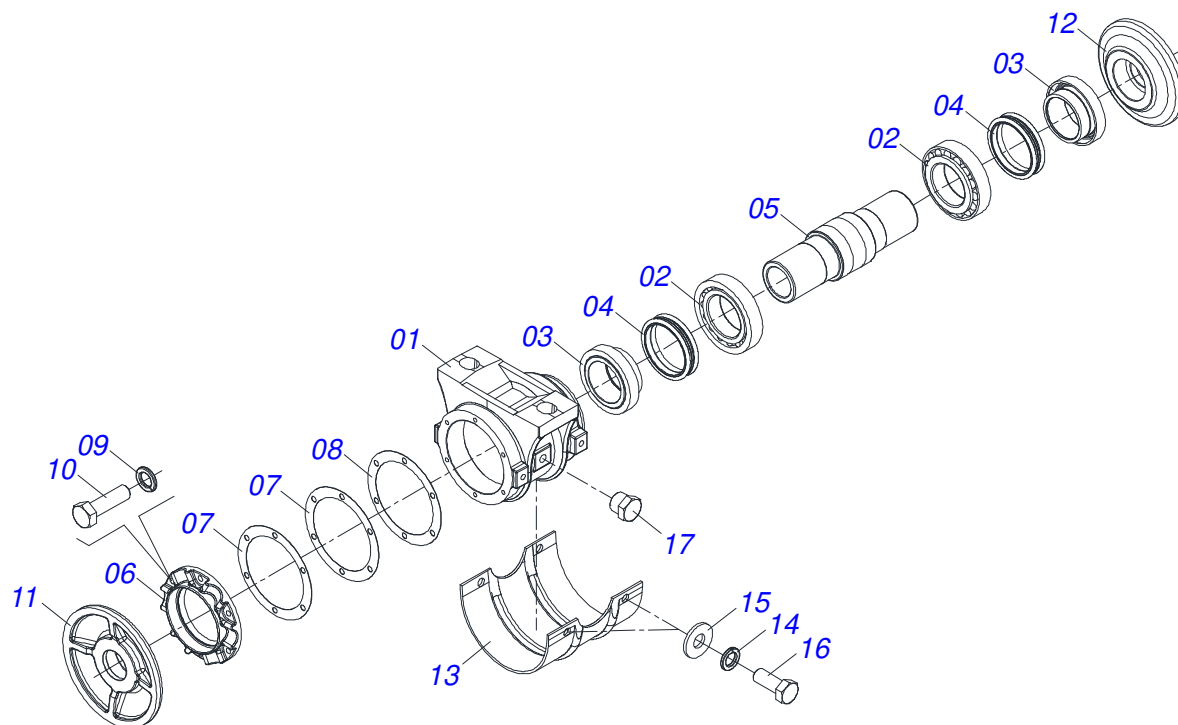

Item	Código	Descrição	Ver Pág.	QT
01	0502010742	CAIXA DM MANCAL AGR DM OL 330		01
02	0503010117	ROLAMENTO 32216		02
03	0502040123	PORTA RETENTORA COM BUCHA		02
04	0503030028	RETENTOR LP JB-257		02
05	0502040034	EIXO MANCAL CM/DM		01
06	0502010645	TAMPA CAIXA DM		01
07	0503030536	JUNTA VEDAÇÃO 180 X 140,5 X 0,4		02
08	0503030686	JUNTA VEDAÇÃO 180 X 140,5 X 0,1		01
09	0503011443	ARRUELA PRESSAO 3/8		06
10	0503010751	PARAFUSO 3/8 UNC X 1.1/4 CS G.5 ZN		06
11	0502040260	ENCOSTO EXTERNO DISCO		01
12	0502040261	ENCOSTO INTERNO DISCO		01
13	0511013169	CAPA PROTETORA		01
14	0503010019	ARRUELA PRESSAO 1/2		04
15	0511017302	ARRUELA LISA 13,50 X 32,50 X 3,0 ZN		04
16	0503010834	PARAFUSO 1/2 UNC X 1 C S G.5 ZN		04
17	0503010856	BUJAO R 3/8 BSPT		02