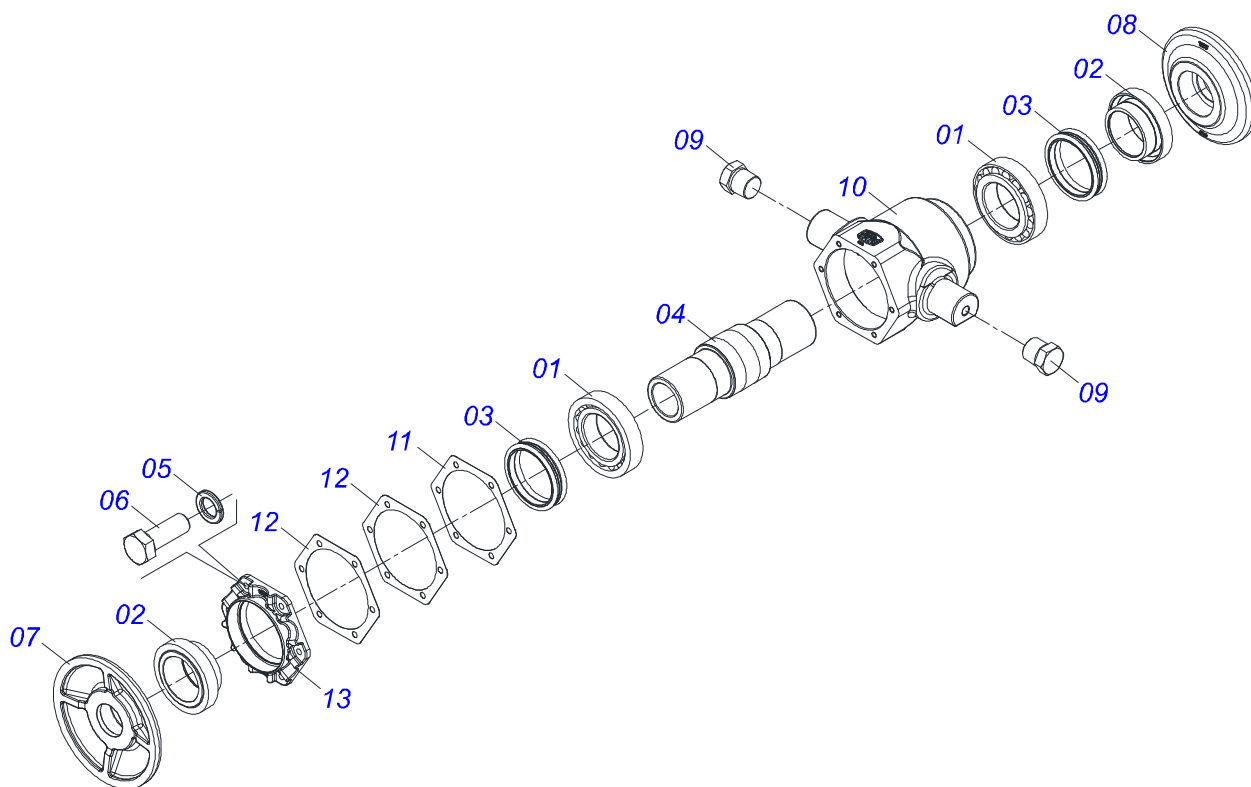

Item	Código	Descrição	Ver Pág.	QT
01	0503010117	ROLAMENTO 32216		02
02	0502040123	PORTA RETENTORA COM BUCHA		02
03	0503030028	RETENTOR LP JB-257		02
04	0502040034	EIXO MANCAL CM/DM		01
05	0503011443	ARRUELA PRESSAO 3/8		06
06	0503010751	PARAFUSO 3/8 UNC X 1.1/4 CS G.5 ZN		06
07	0502040260	ENCOSTO EXTERNO DISCO		01
08	0502040261	ENCOSTO INTERNO DISCO		01
09	0503010856	BUJAO R 3/8 BSPT		02
10	0502013012	CAIXA MANCAL AGRICOLA OSCILANTE 2.1/8		01
11	0503034044	JUNTA VEDACAO SEXTAVADA		01
12	0503034045	JUNTA VEDACAO SEXTAVADA		02
13	0502012772	TAMPA MANCAL DM OL 330/352		01
14	3402301275	OLEO TATU 140 EP		0,6 Lt