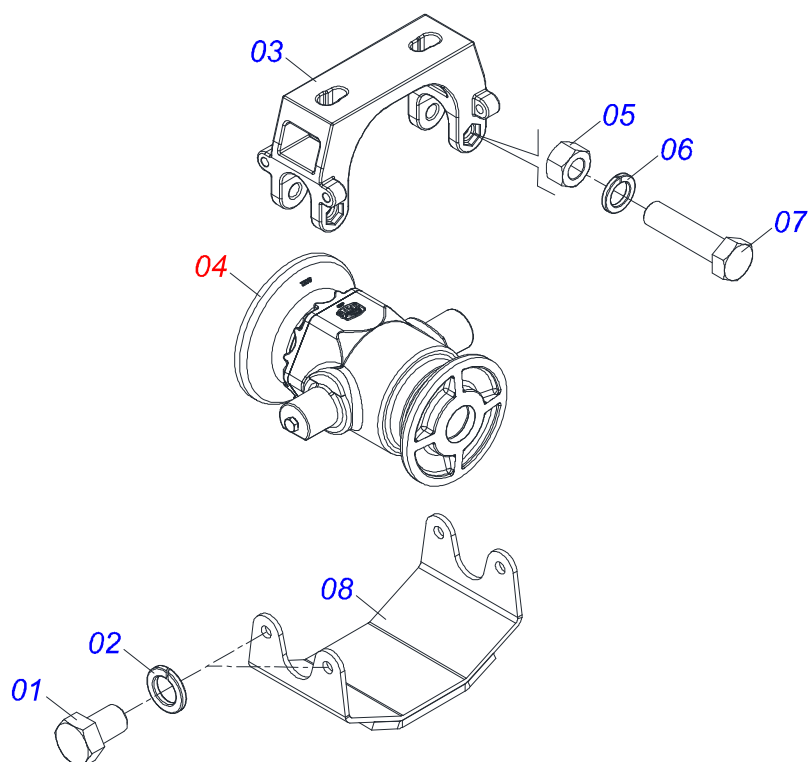

Item	Código	Descrição	Ver Pág.	QT
01	0503010834	PARAFUSO 1/2 UNC X 1 C S G.5 ZN		04
02	0503010019	ARRUELA PRESSAO 1/2		04
03	0502013011	SUPORTE MANCAL OSCILANTE 360 (CENTRAL)		01
04	0531053200	MANCAL AGRICOLA DMO 330 X 2.1/8 IMP	19	01
05	0503010013	PORCA SEXTAVADA 5/8 UNC G.5 ZN		02
06	0503010027	ARRUELA PRESSAO 5/8 ZN		02
07	0503010480	PARAFUSO 5/8 UNC X 4.3/4 C S G.5 ZN		02
08	0501210530	CAPA MANCAL OSCILANTE		01