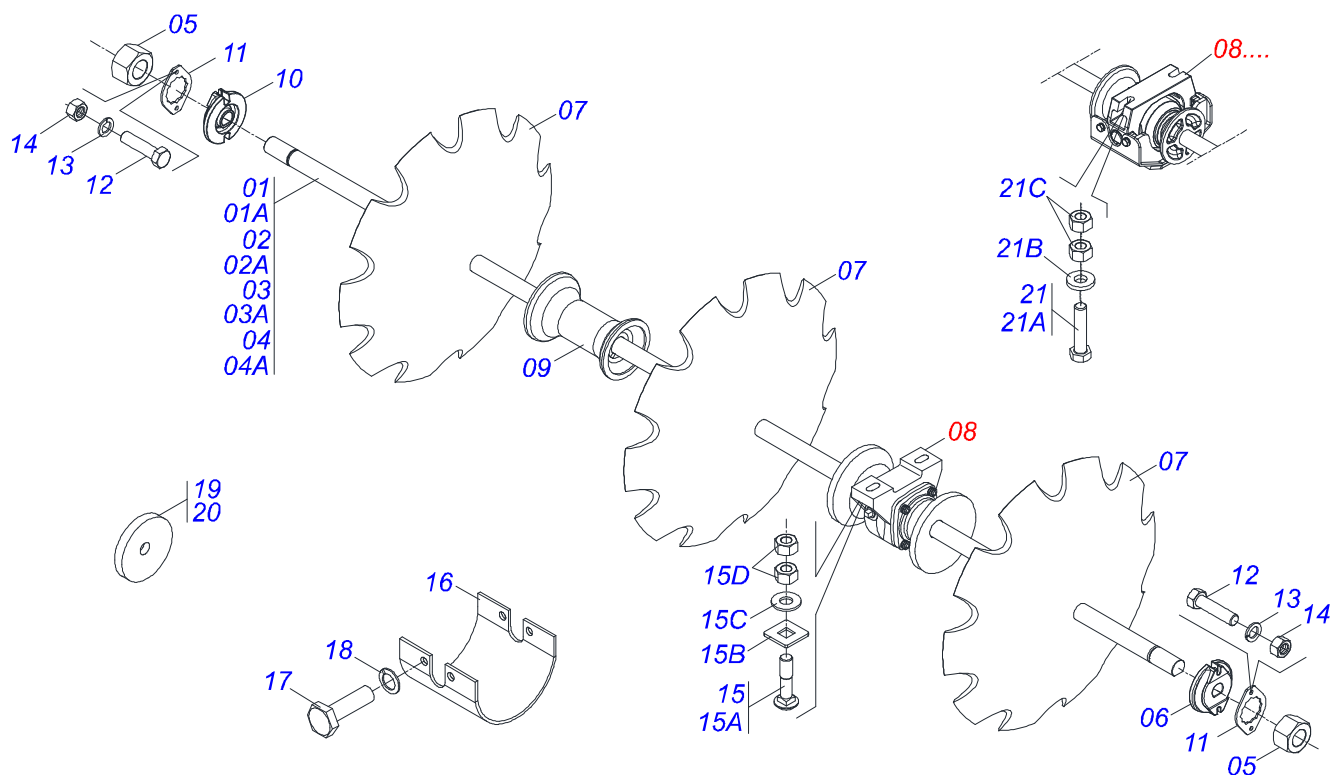

Item	Código	Descrição	Ver Pág.	10	12	14	16
01	0501041497	EIXO 2.1/8 X 1600 COM PORCAS		02	00	00	00
01A	0501013758	EIXO 2.1/8 X 1600		02	00	00	00
02	0511042123	EIXO 2.1/8 X 1930 COM PORCAS		00	02	00	00
02A	0501013759	EIXO 2.1/8 X 1930		00	02	00	00
03	0501041514	EIXO 2.1/8 X 2280 COM PORCAS		00	00	02	00
03A	0501013760	EIXO 2.1/8 X 2280		00	00	02	00
04	0501041515	EIXO 2.1/8 X 2610 COM PORCAS		00	00	00	02
04A	0501013761	EIXO 2.1/8 X 2610		00	00	00	02
05	0502040063	PORCA R.2.1/8 UNS 7 FPP X 53 SA SEXTAVADA 98		04	04	04	04
06	0502010594	TRAVA EIXO EXTERNO 2.1/8		02	02	02	02
07	0602037002	DR28X7,5 C102AF04FR2.3/16 10RE TATU		10	12	14	16
07.	0602040001	DR30X7,5 C105AF04FR2.3/16 10R TATU		10	12	14	16
07..	0602044001	DR32X9 C115AF04FR2.3/16 10RE TAT/CV		10	12	14	16
07...	0602046013	DR34X9 C120AF04FR2.3/16 12REC TATU		10	12	14	16
08	0501046917	MANCAL AGRICOLA CM GX 330 X 2.1/8 C/PROT IMP	14	04	04	04	06
08.	0501043387	MANCAL AGRICOLA CM GX 330 X 2.1/8	16	04	04	04	06
08..	0501046926	MANCAL AGRÍCOLA DM OL 330 X 2.1/8 COM PROTEÇÃO IMP	15	04	04	04	06
08...	0501041519	MANCAL AGRICOLA DM OL 330 X 2.1/8	17	04	04	04	06
08....	0531041671	MANCAL AGRICOLA DMO 330 X 2.1/8 COM SUPORTE COM PROTECAO IMP	18	00	00	00	06
09	0502010643	SEPARADOR 330 C/ F 2.1/8		04	06	08	08
10	0502010595	TRAVA EIXO INTERNO 2.1/8		02	02	02	02
11	0541010368	TRAVA PORCA ZN		04	04	04	04
12	0503010232	PARAFUSO 5/8 UNC X 1.3/4 C S G.5 ZN		08	08	08	08
13	0503010027	ARRUELA PRESSAO 5/8 ZN		08	08	08	08
14	0503010013	PORCA SEXTAVADA 5/8 UNC G.5 ZN		08	08	08	08
15	0501042139	PARAFUSO 1 UNC X 110 C A COMPLETO		08	08	08	12
15A	0501010952	PARAFUSO 1 UNC X 110 CAPQ G.5 ZN		08	08	08	12
15B	0501010951	TRAVA PARAFUSO 1		08	08	08	12
15C	0501011445	ARRUELA LISA 26 X 46 X 3,00 ZN		08	08	08	12
15D	0501010059	PORCA SEXTAVADA 1 UNC (PESADA) G.5 ZN		16	16	16	24