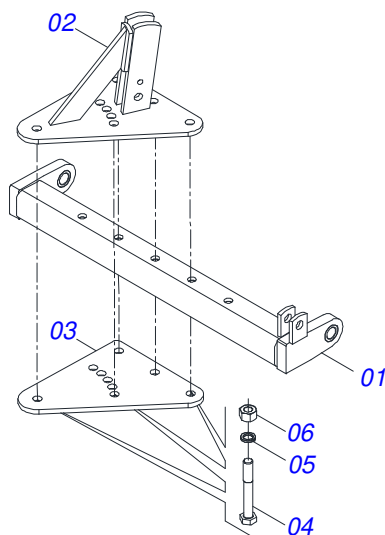

Item	Código	Descrição	Ver Pág.	QT
01	0501069075	CORPO 127 X 424		01
02	0501068963	EXTENSOR CILINDRO HIDRAULICO 50,8 X 412 COM BUCHA		01
03	0502010382	TAMPA MOVEL 127		01
04	0502012227	SUPORTE ANEIS 50,80 X 127		01
05	0503010039	ANEL RASPADOR D-2000 1G24231		01
06	0503010952	ANEL G.I.2 X3X1/2 W2-2250-500 PK		01
07	0503010991	GAXETA 1870-2000-375-B 1G17225		01
08	0503010351	ANEL O RING 2-425 N 3006-9B		01
09	0503011062	ANEL BACK-UP 8-425		01
10	0503010345	ANEL O RING 2-218 N 3006-9B 1G04609		01
11	0502010963	EMBOLO 50,8 X 127		01
12	0503010552	GAXETA 3750-4250-625-B		02
13	0503010974	ANEL G.E.5 X3X1/2 W2-5000-500 PK		01
14	0503010817	PORCA SEXTAVADA AUTOTRAVANTE COM NYLON 1.1/4 UNF ALTA G.5 ZN		01
15	0503010002	GRAXEIRA 1800		02
16	0501031961	JOGO REPARO COMPLETO CILINDRO 50,8 X 127		01