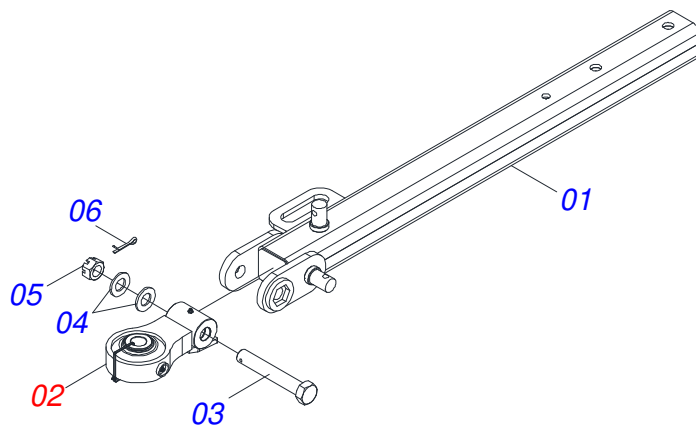

Item	Código	Descrição	Ver Pág.	QT
01	0521069165	BARRA TRACAO 1416		01
02	0521057520	ENGATE COM APOIO COM ROTULA COMPLETO		01
03	0581015973	PARAFUSO 1.1/4 UNC X 8 C S G5		01
04	0501017779	ARRUELA LISA 32 X 60 X 4,75		02
05	0503013026	PORCA CASTELO 1.1/4 UNC		01
06	0503010010	CONTRAPINO 1/4" X 2.1/2"		01