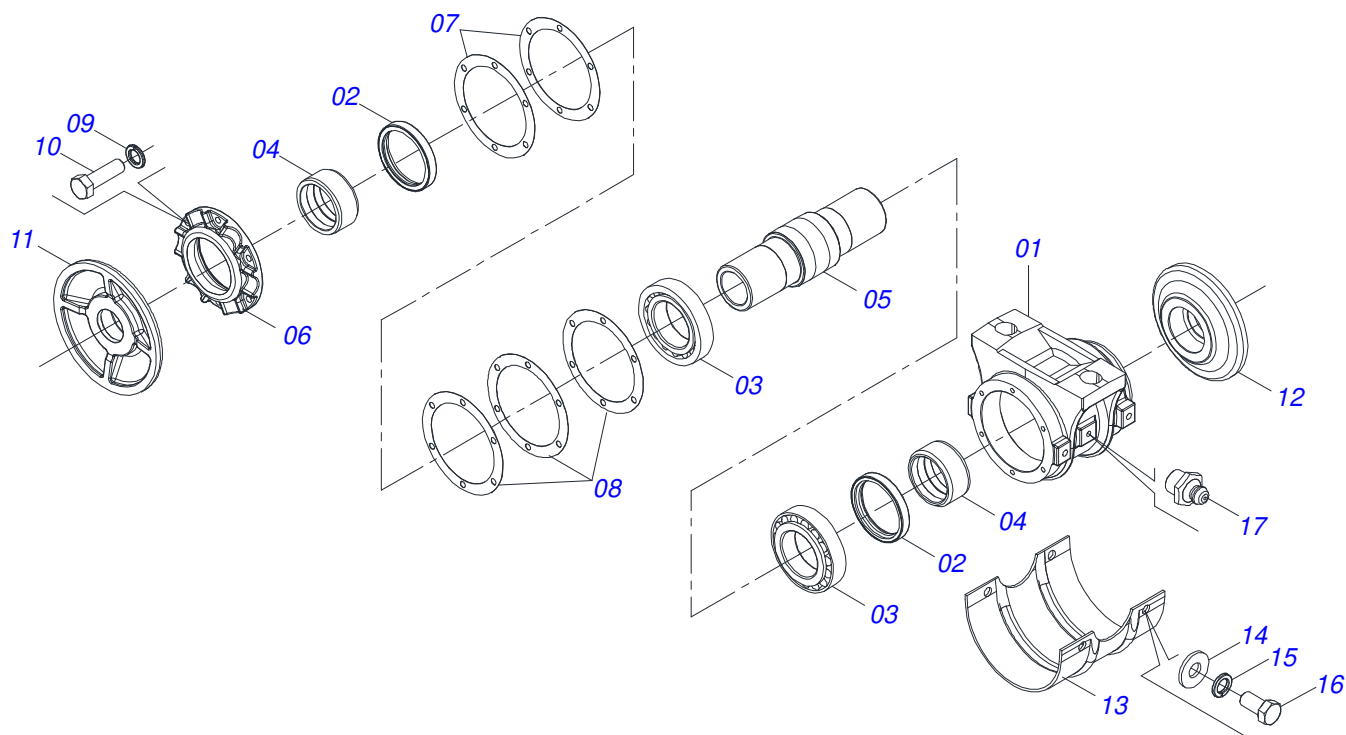

Item	Código	Descrição	Ver Pág.	QT
01	0502010739	CAIXA CM MANCAL AGR CM GX 330		01
02	0503010094	RETENTOR 02060-GB		02
03	0503010117	ROLAMENTO 32216		02
04	0521010488	LUVA ESPAÇADORA		02
05	0502040034	EIXO MANCAL CM/DM		01
06	0502010661	TAMPA CAIXA CM		01
07	0503030686	JUNTA VEDAÇÃO 180 X 140,5 X 0,1		01
08	0503030536	JUNTA VEDAÇÃO 180 X 140,5 X 0,4		02
09	0503011443	ARRUELA PRESSAO 3/8		06
10	0503010751	PARAFUSO 3/8 UNC X 1.1/4 CS G.5 ZN		06
11	0502040260	ENCOSTO EXTERNO DISCO		01
12	0502040261	ENCOSTO INTERNO DISCO		01
13	0511013169	CAPA PROTETORA		01
14	0511017302	ARRUELA LISA 13,50 X 32,50 X 3,0 ZN		04
15	0503010019	ARRUELA PRESSAO 1/2		04
16	0503010834	PARAFUSO 1/2 UNC X 1 C S G.5 ZN		04
17	0503010002	GRAXEIRA 1800		02
18	1882970002	GRAXA SABAO LITIO NLGI2-EP 1J27010		0,8 Kgs