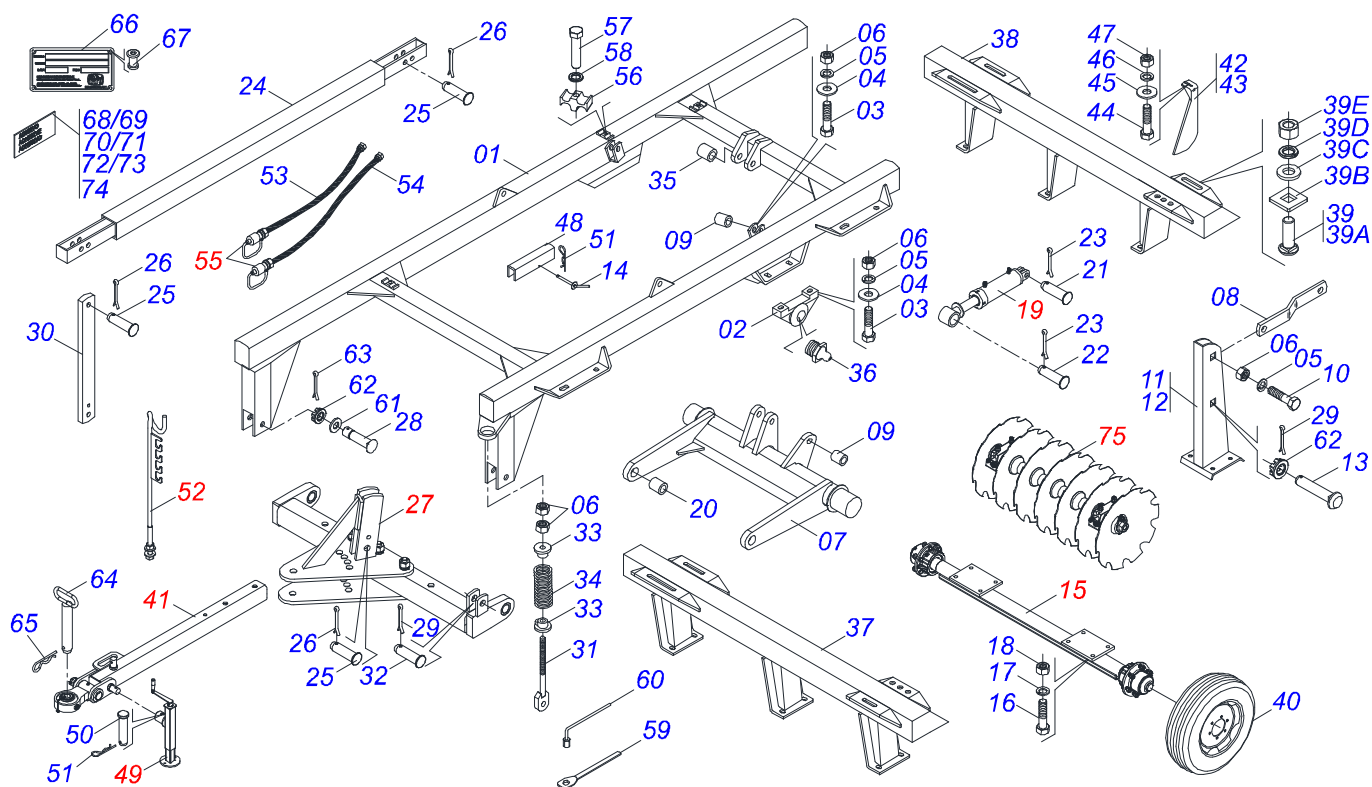

# INDICE

0909095007	CHASSI COMPLETO 10/12/14/16D	.....	1
0501047937	RODADO SEM PNEU 3 X 1860 MM	.....	2
0501044309	CILINDRO HIDRAULICO 50,8 X 127 X 515 X 243	.....	3
0511040013	BARRA ENGATE COMPLETO	.....	4
0521048502	BARRA TRACAO COMPLETA 1586 X 100	.....	5
0521053943	ENGATE COM APOIO COM ROTULA COMPLETO	.....	6
0503062157	MACACO COMPLETO (1259) ROBUSTEC	.....	7
0503060005	RODA COM PNEU 750X16-10L RD COMPLETO	.....	8
0503061869	RODA COM PNEU 11-15 RAIADO BL-12L CIV	.....	9
0503061864	CONJUNTO RODA CR 30-11.15/12L	.....	10
0501040257	SUPORTE MANGUEIRA 3/4 X 975 COMPLETO	.....	11
0501053834	MACHO ENGATE RAPIDO 1/2 NPT	.....	12
0909095019	SEÇÃO DE DISCOS 10/12/14/16	.....	13
0501046917	MANCAL AGRICOLA CM GX 330 X 2.1/8 C/PROT IMP	.....	14
0501046926	MANCAL AGRÍCOLA DM OL 330 X 2.1/8 COM PROTEÇÃO IMP	.....	15
0501043387	MANCAL AGRICOLA CM GX 330 X 2.1/8	.....	16
0501041519	MANCAL AGRICOLA DM OL 330 X 2.1/8	.....	17
0531041671	MANCAL AGRICOLA DMO 330 X 2.1/8 COM SUPORTE COM PROTECAO IMP	.....	18
0531053200	MANCAL AGRICOLA DMO 330 X 2.1/8 IMP	.....	19