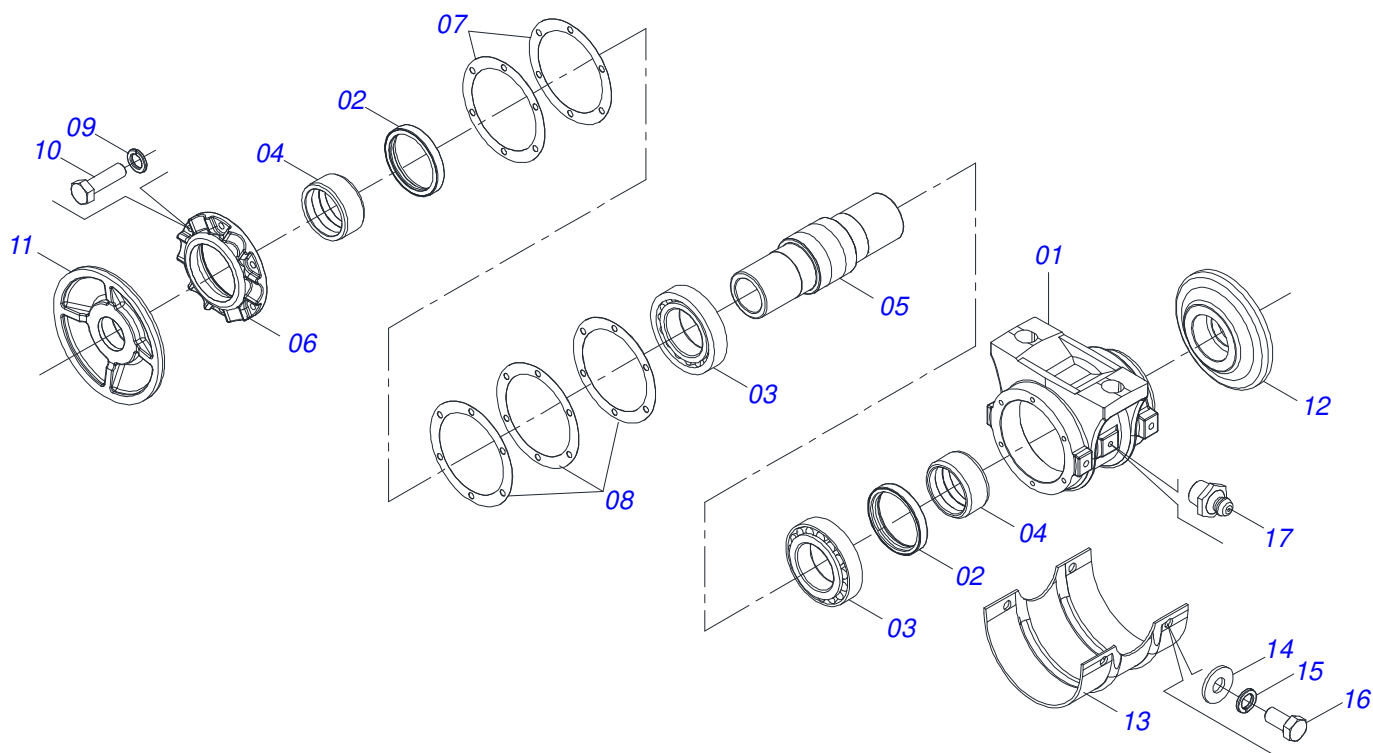

Item	Código	Descrição	Ver Pág.	QT
01	0502010738	CAIXA MANCAL AGR. CM GX 330	01	01
02	0503010094	RETENTOR 02060-GB	02	02
03	0503010117	ROLAMENTO 32216	02	02
04	0521010488	LUVA ESPAÇADORA	02	02
05	0502040034	EIXO MANCAL CM/DM	01	01
06	0502010661	TAMPA CAIXA CM	01	01
07	0503030686	JUNTA VEDAÇÃO 180 X 140,5 X 0,1	02	02
08	0503030536	JUNTA VEDAÇÃO 180 X 140,5 X 0,4	03	03
09	0503011443	ARRUELA PRESSAO 3/8	06	06
10	0503010751	PARAFUSO 3/8 UNC X 1.1/4 CS G.5 ZN	06	06
11	0502040260	ENCOSTO EXTERNO DISCO	01	01
12	0502040261	ENCOSTO INTERNO DISCO	01	01
13	0511013169	CAPA PROTETORA	01	01
14	0511017302	ARRUELA LISA 13,50 X 32,50 X 3,0 ZN	04	04
15	0503010019	ARRUELA PRESSAO 1/2	04	04
16	0503010834	PARAFUSO 1/2 UNC X 1 C S G.5 ZN	04	04
17	0503010002	GRAXEIRA 1800	02	02