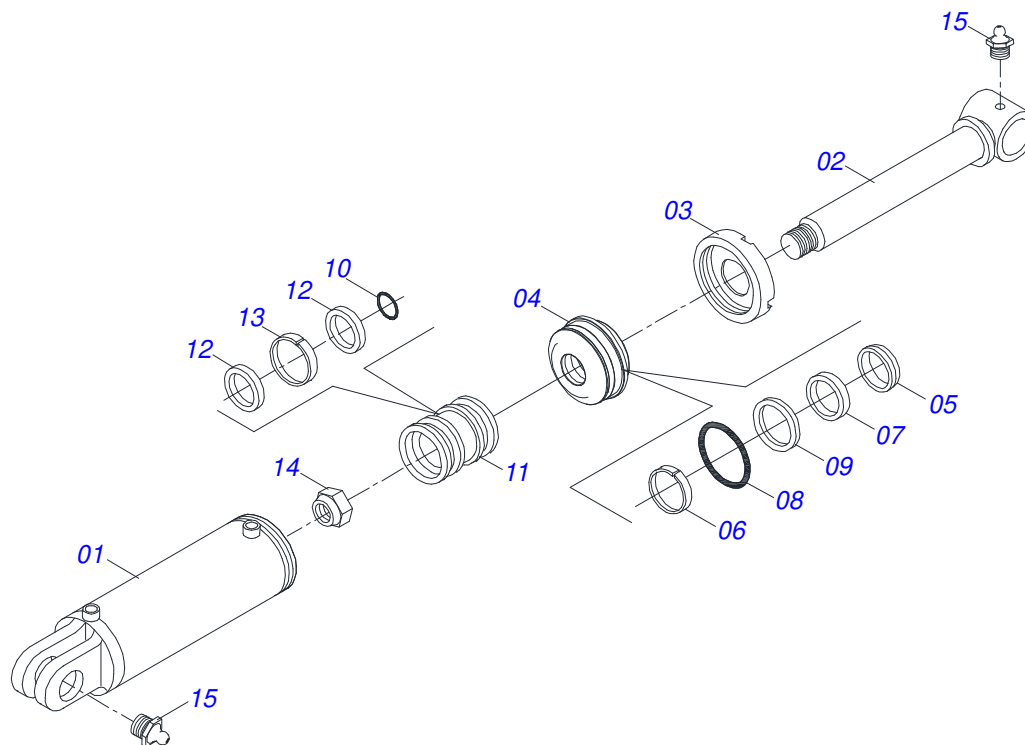

**GAPCR 10/12/14/16D**  
**CHASSI COMPLETO 10/12/14/16D**

Página 1  
0909095007

Item	Código	Descrição	Ver Pág.	10	12	14	16
72	0503031428	ETIQUETA ADESIVA ATENCAO LER MANUAL		01	01	01	01
73	0503031827	ETIQUETA ADESIVA LUBRIFICACAO E REAPERTO DIARIO		01	01	01	01
74	0503031087	ETIQUETA ADESIVA AUTO CONTROLE OK APROVADO		01	01	01	01
75	0909095019	SEÇÃO DE DISCOS 10/12/14/16	13	01	01	01	01

Item	Código	Descrição	Ver Pág.	QT
01	0501069075	CORPO 127 X 424		01
02	0501068963	EXTENSOR CILINDRO HIDRAULICO 50,8 X 412 COM BUCHA		01
03	0502010382	TAMPA MOVEL 127		01
04	0502012227	SUPORTE ANEIS 50,80 X 127		01
05	0503010039	ANEL RASPADOR D-2000 1G24231		01
06	0503010952	ANEL G.I.2 X3X1/2 W2-2250-500 PK		01
07	0503010991	GAXETA 1870-2000-375-B 1G17225		01
08	0503010351	ANEL O RING 2-425 N 3006-9B		01
09	0503011062	ANEL BACK-UP 8-425		01
10	0503010345	ANEL O RING 2-218 N 3006-9B 1G04609		01
11	0502010963	EMBOLO 50,8 X 127		01
12	0503010552	GAXETA 3750-4250-625-B		02
13	0503010974	ANEL G.E.5 X3X1/2 W2-5000-500 PK		01
14	0503010817	PORCA SEXTAVADA AUTOTRAVANTE COM NYLON 1.1/4 UNF ALTA G.5 ZN		01
15	0503010002	GRAXEIRA 1800		02
16	0501031961	JOGO REPARO COMPLETO CILINDRO 50,8 X 127		01