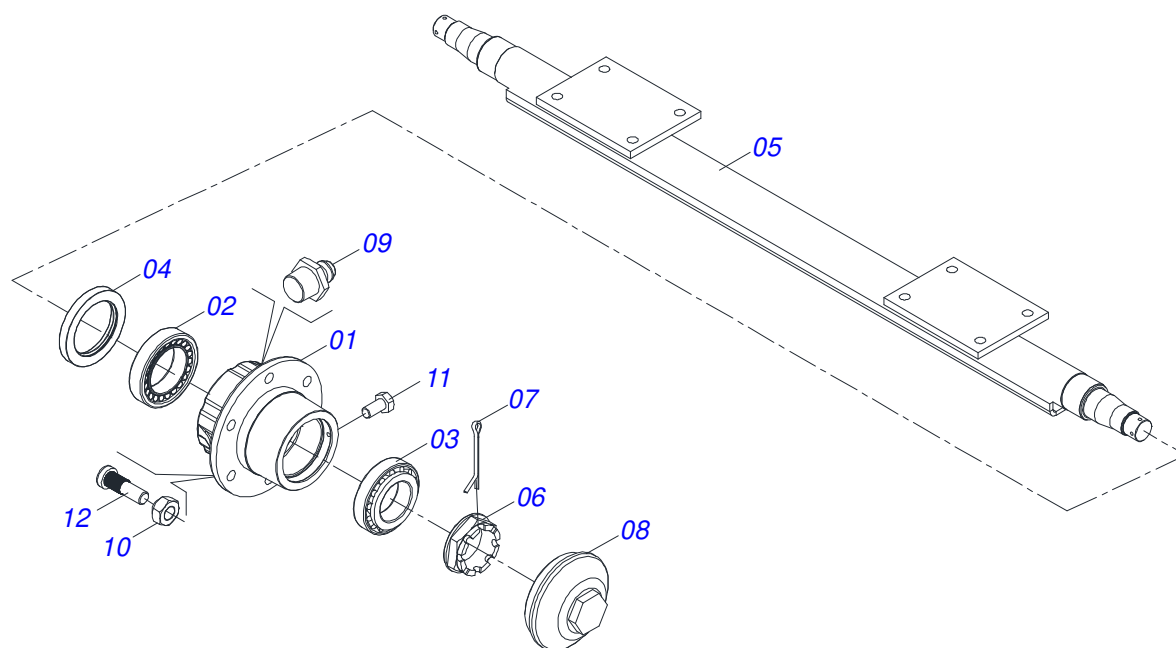

Item	Código	Descrição	Ver Pág.	QT
01	0502011389	CAIXA MM		02
02	0503010006	ROLAMENTO 32210 IMPORTADO		02
03	0503010005	ROLAMENTO 32212 IMP		02
04	0503011866	RETENTOR 00573-B COM FURO		02
05	0501066915	EIXO 3 X 1860		01
06	0501010888	PORCA CASTELO 1.3/4 10FPP SEX2.5/16 ZN		02
07	0503010010	CONTRAPINO 1/4" X 2.1/2"		02
08	0502020593	TAMPA PROTECAO		02
09	0503010002	GRAXEIRA 1800		02
10	0503010064	PORCA CONICA 5/8 NF ZN		12
11	0503010295	PARAFUSO 5/16 UNC X 5/8 CS G.2 ZN		02
12	0501010186	PARAFUSO RODA 5/8UNFX2.1/8CR G.5 REC ZN		12