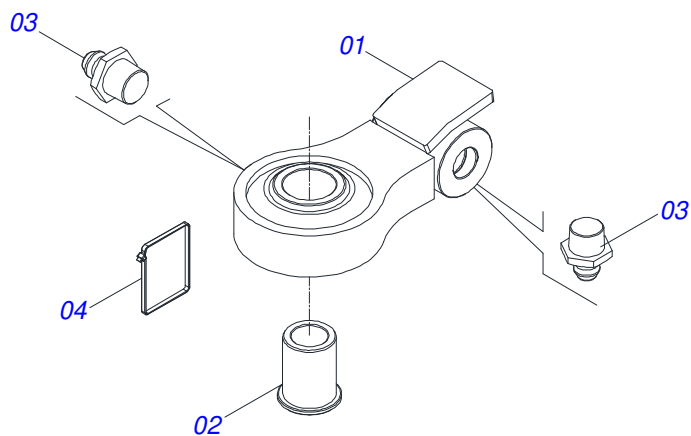

Item	Código	Descrição	Ver Pág.	QT
01	0521069166	ENGATE COM APOIO COM ROTULA		01
02	0581018413	LUVA 36,55 X 52,97 X 75 GDFM		01
03	0503010002	GRAXEIRA 1800		02
04	0503016033	ABRACADEIRA NYLON 4,8X1,3X300 MM 10101367		01