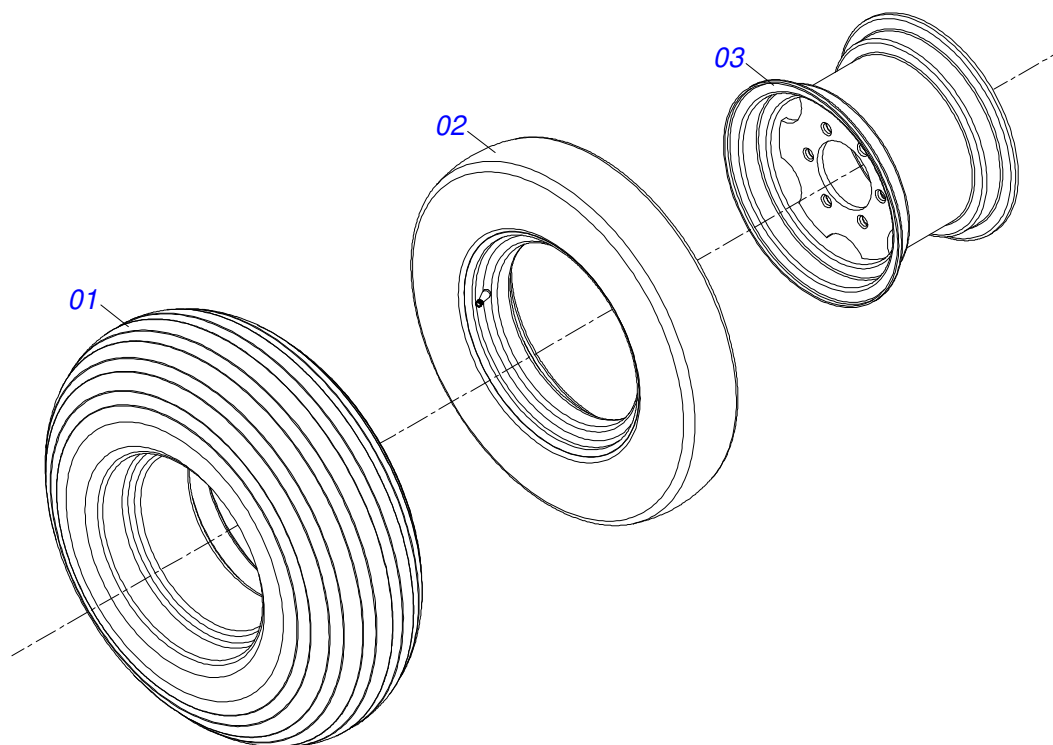

Item	Código	Descrição	Ver Pág.	QT
01	0503011469	PNEU 11-15 RAIADO BL - 12L		01
02	0503010860	CAMARA AR 11L 15		01
03	0511064777	RODA CR 30M/2-L15		01