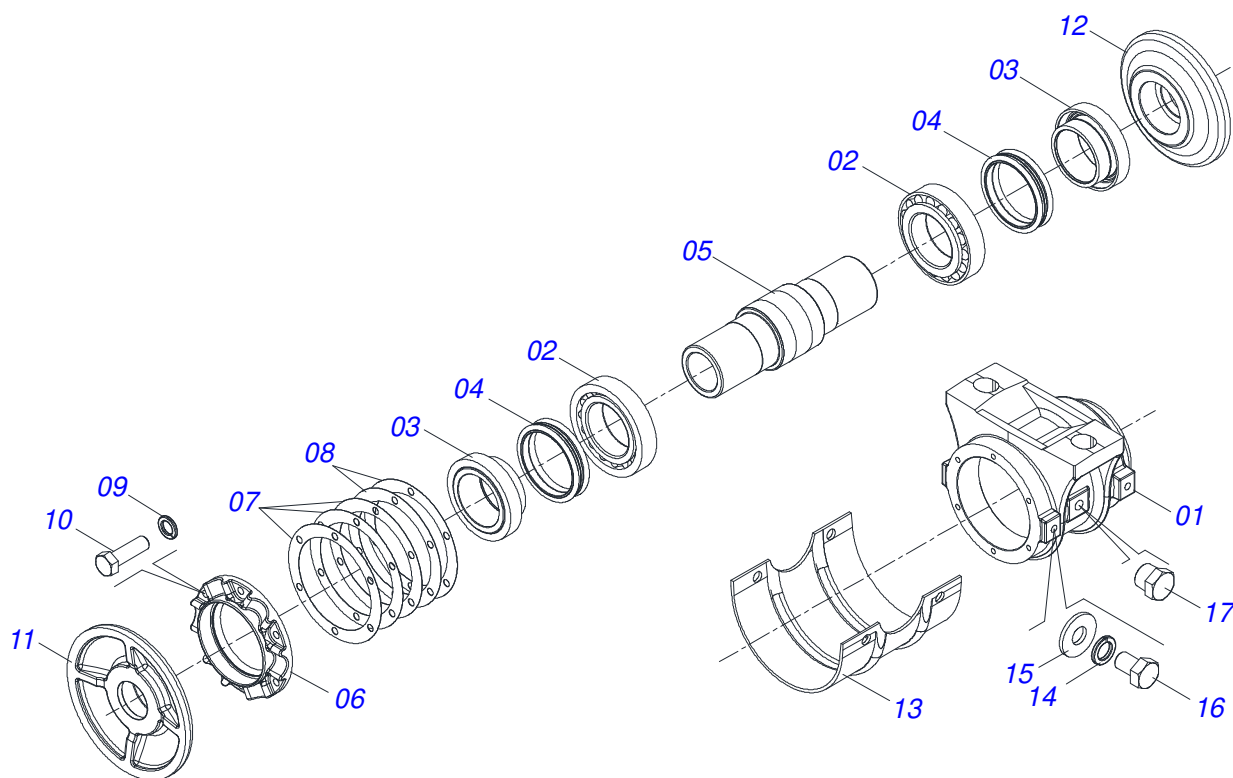

Item	Código	Descrição	Ver Pág.	QT
01	0502010743	CAIXA MANCAL AGR DM OL 330		01
02	0503010117	ROLAMENTO 32216		02
03	0502040123	PORTA RETENTORA COM BUCHA		02
04	0503030028	RETENTOR LP JB-257		02
05	0502040034	EIXO MANCAL CM/DM		01
06	0502010645	TAMPA CAIXA DM		01
07	0503030536	JUNTA VEDAÇÃO 180 X 140,5 X 0,4		03
08	0503030686	JUNTA VEDAÇÃO 180 X 140,5 X 0,1		02
09	0503011443	ARRUELA PRESSAO 3/8		06
10	0503010751	PARAFUSO 3/8 UNC X 1.1/4 CS G.5 ZN		06
11	0502040260	ENCOSTO EXTERNO DISCO		01
12	0502040261	ENCOSTO INTERNO DISCO		01
13	0511013169	CAPA PROTETORA		01
14	0503010019	ARRUELA PRESSAO 1/2		04
15	0511017302	ARRUELA LISA 13,50 X 32,50 X 3,0 ZN		04
16	0503011401	PARAFUSO 1/2 UNC X 3/4 C S		04
17	0503010856	BUJAO R 3/8 BSPT		02