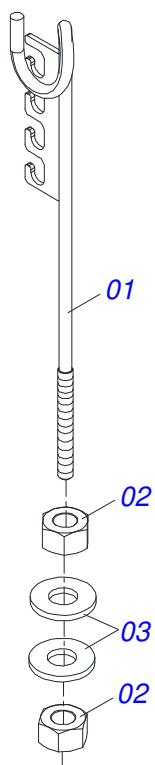

Item	Código	Descrição	Ver Pág.	QT
01	0501069075	CORPO 127 X 424		01
02	0501068963	EXTENSOR CILINDRO HIDRAULICO 50,8 X 412 COM BUCHA		01
03	0502010382	TAMPA MOVEL 127		01
04	0502012227	SUPORTE ANEIS 50,80 X 127		01
05	0503010039	ANEL RASPADOR D-2000 1G24231		01
06	0503010952	ANEL G.I.2 X3X1/2 W2-2250-500 PK		01
07	0503010991	GAXETA 1870-2000-375-B 1G17225		01
08	0503010351	ANEL O RING 2-425 N 3006-9B		01
09	0503011062	ANEL BACK-UP 8-425		01
10	0503010345	ANEL O RING 2-218 N 3006-9B 1G04609		01
11	0502010963	EMBOLO 50,8 X 127		01
12	0503010552	GAXETA 3750-4250-625-B		02
13	0503010974	ANEL G.E.5 X3X1/2 W2-5000-500 PK		01
14	0503010817	PORCA SEXTAVADA AUTOTRAVANTE COM NYLON 1.1/4 UNF ALTA G.5 ZN		01
15	0503010002	GRAXEIRA 1800		02
16	0501031961	JOGO REPARO COMPLETO CILINDRO 50,8 X 127		01

Item	Código	Descrição	Ver Pág.	QT
01	0521069166	ENGATE COM APOIO COM ROTULA		01
02	0581018413	LUVA 36,55 X 52,97 X 75 GDFM		01
03	0503010002	GRAXEIRA 1800		02
04	0503016033	ABRACADEIRA NYLON 4,8X1,3X300 MM 10101367		01

Item	Código	Descrição	Ver Pág.	QT
01	0503062157	MACACO COMPLETO (1259) ROBUSTEC	7	01

Item	Código	Descrição	Ver Pág.	QT
01	0503010120	PNEU 7.50 X 16 10 LONAS		01
02	0503010033	CAMARA AR 7.50 X 16		01
03	0501061845	RODA 5,50X16X130X6F17X173,6-D		01

Item	Código	Descrição	Ver Pág.	QT
01	0503011469	PNEU 11-15 RAIADO BL - 12L		01
02	0503010860	CAMARA AR 11L 15		01
03	0511064777	RODA CR 30M/2-L15		01

Item	Código	Descrição	Ver Pág.	QT
01	0503011469	PNEU 11-15 RAIADO BL - 12L		01
02	0511064777	RODA CR 30M/2-L15		01
03	0503010860	CAMARA AR 11L 15		01