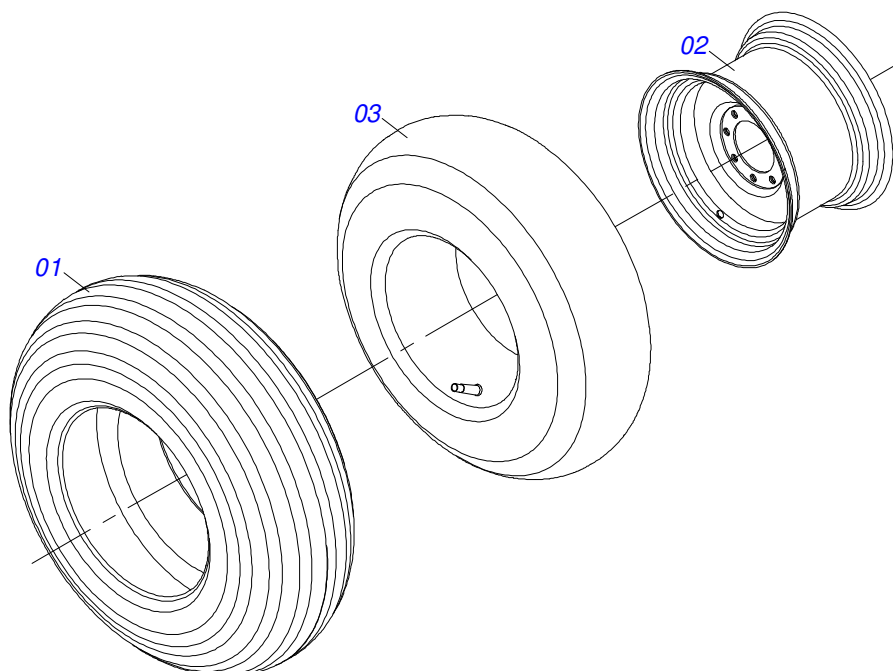

Item	Código	Descrição	Ver Pág.	QT
01	0503011469	PNEU 11-15 RAIADO BL - 12L		01
02	0511064777	RODA CR 30M/2-L15		01
03	0503010860	CAMARA AR 11L 15		01