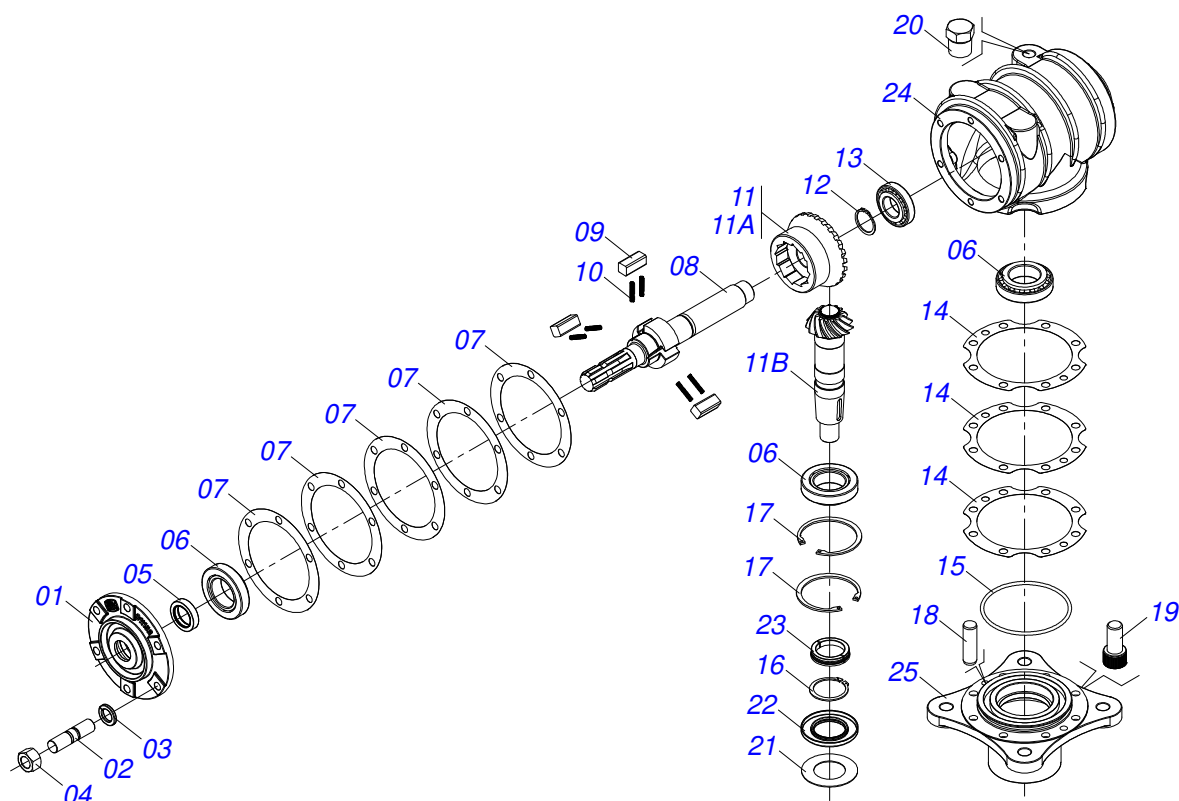

Item	Código	Descrição	Ver Pág.	QT
01	0502011152	TAMPA MENOR		01
02	0503030084	PRISION 1/2 UNC X 1/2 UNF X 50 ZN		06
03	0503011440	ARRUELA PRESSAO 1/2 SA		06
04	0503010028	PORCA S. 1/2 UNF G.5 ZN		06
05	0503011171	RETENTOR 00912-BRG 1G119023		01
06	0503010006	ROLAMENTO 32210 IMP		03
07	0503030783	JUNTA VEDACAO 180 X 136 X 0,2		05
08	0503050063	EIXO SUPERIOR MLE GLAH 1.3/8		01
09	0501010649	PASTILHA CATR RO 1500		03
10	0503030051	MOLA COMPRIDA 4,6 X 25 X 0,5		06
11	0503060210	CONJUNTO COROA 25Z/PINH 13Z MLE EG-2142		01
11A	0503050074	COROA CON 25Z MLE GLH EG-1359		01
11B	0503061048	PINHAO CONICO 13Z		01
12	0503010217	ANEL RETENTOR PARA EIXO 501040		01
13	0503010037	ROLAMENTO 30207		01
14	0503030785	JUNTA VED 200 X 151 X 0,2		03
15	0503010286	ANEL O RING 2-355 N 3006-9B		01
16	0503010396	ANEL RETENTOR PARA EIXO 501060		01
17	0503011190	ANEL RETENTOR PARA FURO 502090		02
18	0503017877	PINO GUIA 12 X 40 DIN 7979		02
19	0503010562	PARAF 1/2 UNC X 1 C C S I 12.9		08
20	0503031604	BUJAO 1/2 BSP X 17		01
21	0521018064	ARRUELA LISA 50,20 X88,80 X 1,50 ZN		01
22	0503011047	RET 5089 BRG (REPASY)		01
23	0511010142	ANEL TRAVA 50 X 9,30 RO2 1500		01
24	0502010984	CAIXA MULTIPLICADOR VELOCIDADE ESQUERDO		01
25	0502011393	CAIXA INFERIOR		01