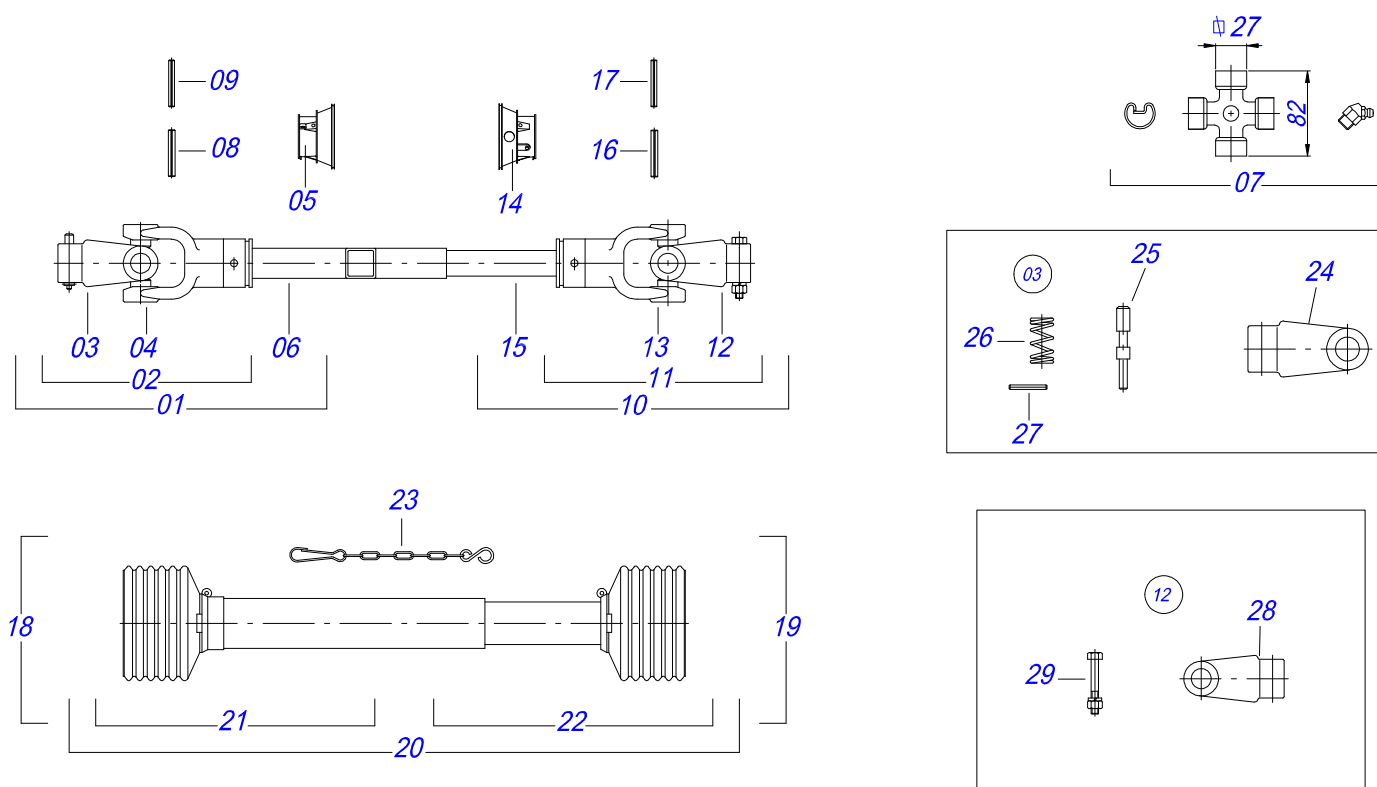

Item	Código	Descrição	Ver Pág.	QT
01	0501050270	JUNTA UNI T1-40/T2-40 LUV CC2001/3F		01
02	0501050265	JUNTA UNIVERSAL T1-40/T2-40 CC 203621		01
03	0501050333	TERMINAL 1-40 COM ENGATE RAPIDO CC20		01
04	0502010565	TERMINAL 2-40 COM FQ 36,75/36,80		01
05	0503012069	ADAPTADOR PARA PROTECAO LUVA CCB21		01
06	0501017427	LUVA Q.36,8/36,9XQ.30,3/30,4 X 500		01
07	0503010836	CRUZETA CARDAN CC-36 1G35351		02
08	0503011069	PINO ELASTICO 701223 10 X 70		01
09	0503010510	PINO ELASTICO 701169 6 X 65		01
10	0501050867	JUNTA UNI T3-40/T8-40 C/EIXO 500		01
11	0501050449	JUNTA UNIVERSAL T3-40/T8-40		01
12	0501052526	TERMINAL T8-40 COM PARAFUSO		01
13	0502010566	TERMINAL 3-40 COM FURO QUADRADO 29,95/30,00 CC-22		01
14	0503012070	ADAPTADOR PARA PROTECAO EIXO CCB22		01
15	0501017423	EIXO Q 30,16 X 500		01
16	0503010361	PINO ELASTICO 701221 10 X 60		01
17	0503010756	PINO ELASTICO 701168 6 X 60		01
18	0501051694	JUNTA UNI C/LUVA/PROT		01
19	0501051695	JUNTA UNI C/EIXO/PROT		01
20	0503012066	PROT COMPL CCP2038/1		01
21	0503012067	PROT PLAST P/JUNTA LUVA CCP2038/1F		01
22	0503012068	PROT PLAST P/JUNTA EIXO CCP2038/1M		01
23	0503012023	CORRENTE PARA PROTECAO JUNTA UNIVERSAL		02
24	0502010563	TERMINAL 1-40 ENT 1.3/8 CC20		01
25	0521010638	EIXO JUNCAO ENGATE RAPIDO 13,20 X 83		01
26	0503030518	MOLA COMPRIDA 13 X 25 X 1,2		01
27	0503010838	PINO ELASTICO 701060 3 X 20		01
28	0502010876	TERMINAL 8-40 ENT 1.3/8 CC33		01
29	0501047756	CONJUNTO PEÇAS IMPLEMENTO 1/2 UNC X 3		01