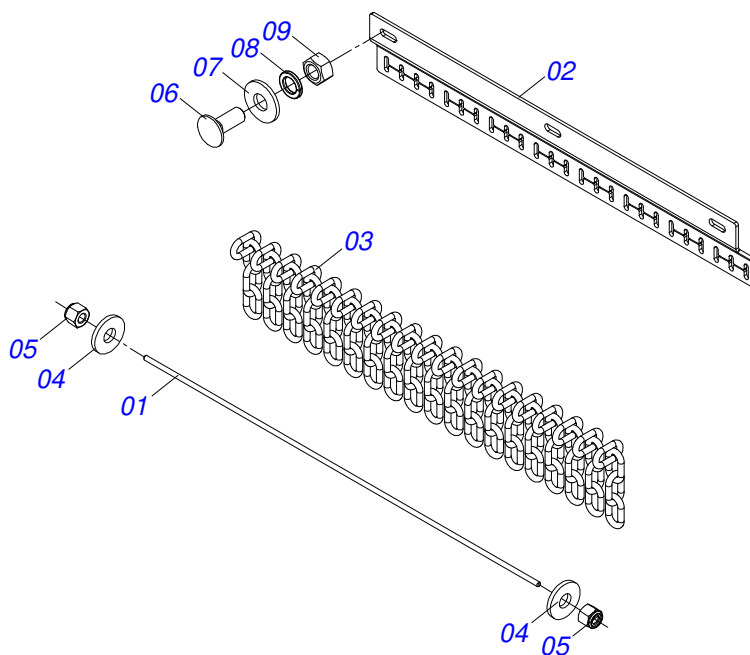

Item	Código	Descrição	Ver Pág.	QT
01	0581013927	VARÃO PROTEÇÃO CORRENTES (910)		01
02	0581013926	CORPO PROTEÇÃO CORRENTE TRASEIRA (910)		01
03	0511011774	CORRENTE 8,00 X 4 ELOS		25
04	0501010984	ARRUELA LISA 10,50 X 27 X 3,00 ZN		02
05	0503013759	PORCA SEXTAVADA AUTOTRAVANTE COM NYLON 5/16 UNC ALTA G.5 ZN		02
06	0501011600	PARAFUSO 1/2 BSW X 1.1/4 CAPQ G.2 ZN		03
07	0511017302	ARRUELA LISA 13,50 X 32,50 X 3,0 ZN		03
08	0503010019	ARRUELA PRESSAO 1/2 ZN 1K01556		03
09	0503012682	PORCA SEXTAVADA BSW 1/2 LEVE 1K02172 ZN		03