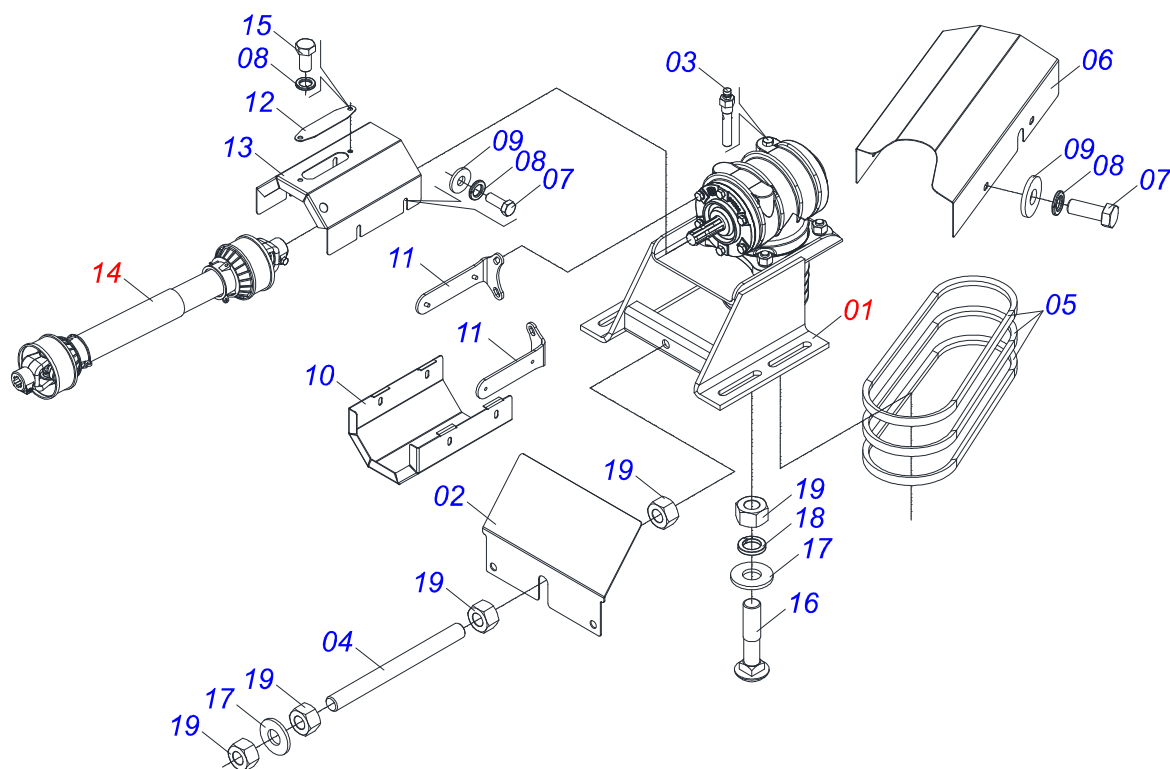

Item	Código	Descrição	Ver Pág.	QT
01	0511058384	MULTIPLICADOR COM SUPORTE/POLIA 1.3/8	11	01
02	0531012083	PROTEÇÃO CORREIA SUPORTE MULTIPLICADPR		01
03	0501110186	MARCADOR NIVEL OLEO		01
04	0501016413	CORPO ESTICADOR 362 ZN		01
05	0503010153	CORREIA C-51		03
06	0521066331	CAPA PROTECAO CORREIAS		01
07	0503010237	PARAFUSO 3/8 UNC X 1 C S G.5 ZN		08
08	0503010025	ARRUELA PRESSAO 3/8 ZN 1K01527		10
09	0501010984	ARRUELA LISA 10,50 X 27 X 3,00 ZN		08
10	0581011777	CORPO CAPA PROTECAO INFERIOR CARDAN		01
11	0501110996	SUPORTE MENOR CAPA PROTECAO COM REBITE		02
12	0581012546	PORTA LUBRIFICACAO EIXO TRANSMISSAO ROAT2		01
13	0501110998	CAPA PROTECAO SUPERIOR CARDAN COM REBITE		01
14	0501047946	CARDAN 40X 500 T1/T8 C/P CC2038/1P	13	01
15	0503010256	PARAFUSO 3/8 UNC X 3/4 C S G.2 ZN		02
16	0501010162	PARAFUSO 3/4 UNC X 4 CAPQ G.5 ZN		04
17	0501010322	ARRUELA LISA 20,50 X 46 X 4,00 ZN		05
18	0503010023	ARRUELA PRESSAO 3/4 ZN 1K01584		04
19	0503010014	PORCA SEXTAVADA 3/4 UNC (PESADA) G.5 ZN		08