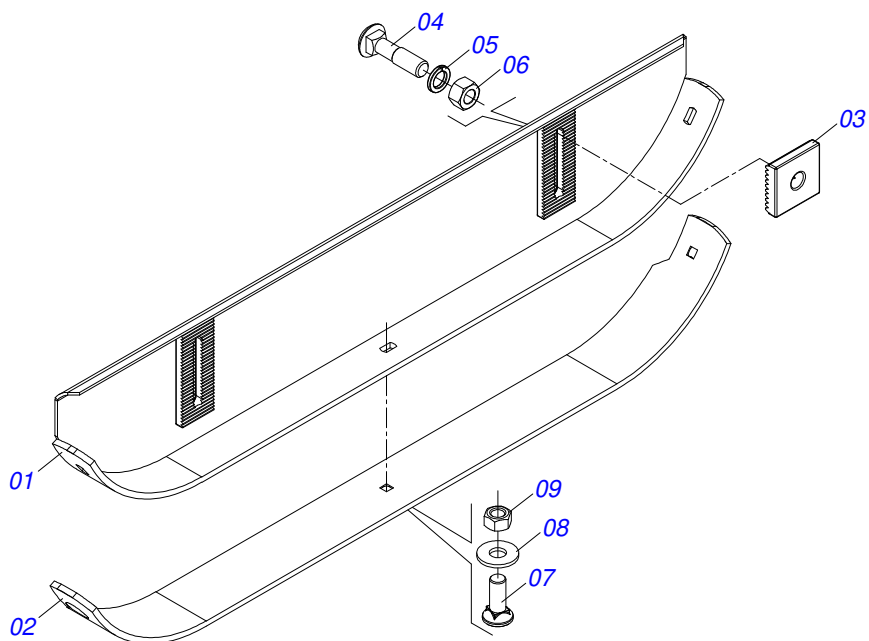

Item	Código	Descrição	Ver Pág.	QT
01	0511064762	PATIM 1270		02
02	0531019433	GUIA PATIM		02
03	0502010083	CREMALHEIRA REGULADOR		04
04	0501014177	PARAFUSO 5/8 UNC X 2.1/2 CAPQ G.5 ZN		04
05	0503010027	ARRUELA PRESSAO 5/8 ZN 1K01574		04
06	0503010013	PORCA SEXTAVADA 5/8 UNC G.5 ZN		04
07	0503012956	PARAFUSO 1/2 BSW X 1.1/2 CEPQ G.5 ZN		06
08	0511017302	ARRUELA LISA 13,50 X 32,50 X 3,0 ZN		06
09	0503012682	PORCA SEXTAVADA BSW 1/2 LEVE 1K02172 ZN		06