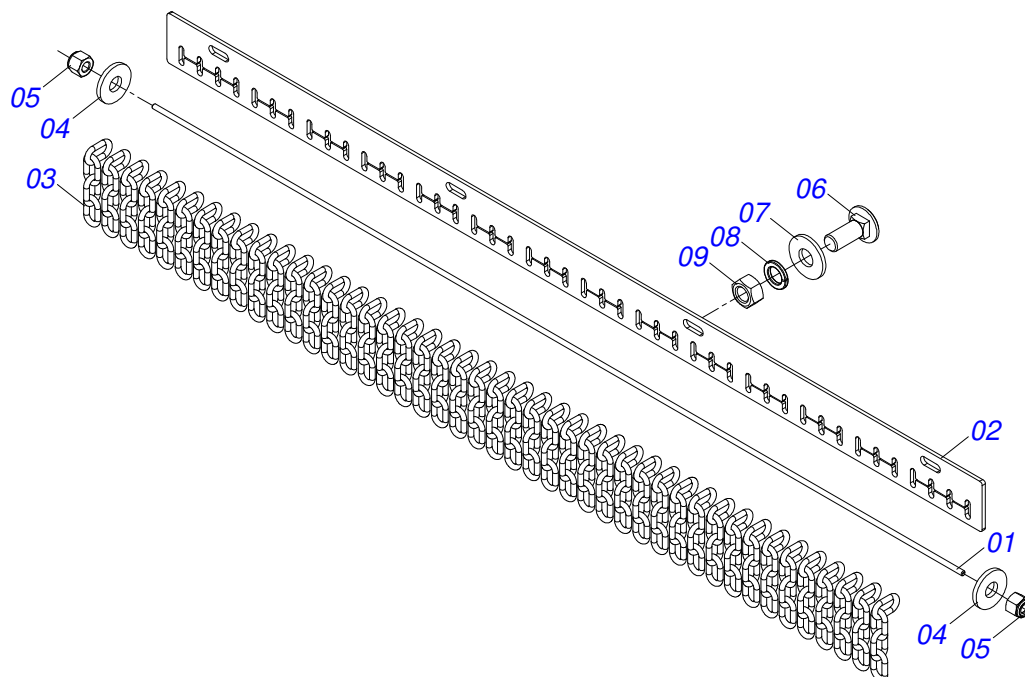

Item	Código	Descrição	Ver Pág.	QT
01	0581013929	VARÃO PROTEÇÃO CORRENTE (1805)		01
02	0581013928	CORPO PROTEÇÃO CORRENTE DIANTEIRA (1805)		01
03	0511011774	CORRENTE 8,00 X 4 ELOS		50
04	0501010984	ARRUELA LISA 10,50 X 27 X 3,00 ZN		02
05	0503013759	PORCA SEXTAVADA AUTOTRAVANTE COM NYLON 5/16 UNC ALTA G.5 ZN		02
06	0501011600	PARAFUSO 1/2 BSW X 1.1/4 CAPQ G.2 ZN		04
07	0511017302	ARRUELA LISA 13,50 X 32,50 X 3,0 ZN		04
08	0503010019	ARRUELA PRESSAO 1/2 ZN 1K01556		04
09	0503012682	PORCA SEXTAVADA BSW 1/2 LEVE 1K02172 ZN		04