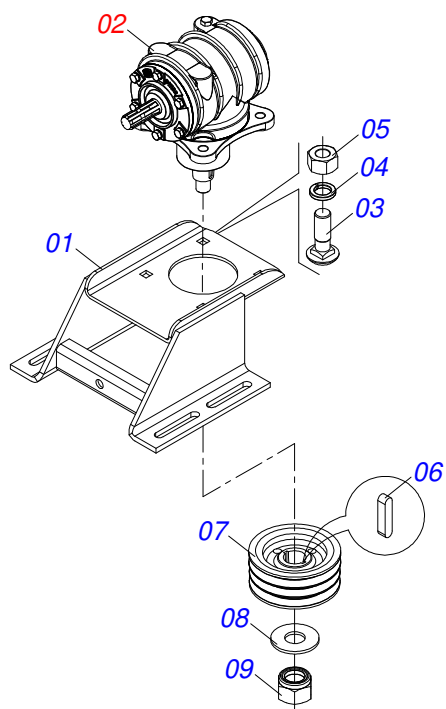

Item	Código	Descrição	Ver Pág.	QT
01	0501067539	SUPORTE MULTIPLICADOR		01
02	0501046851	MULTIPLICADOR VELOCIDADE MLE 1.3/8	12	01
03	0501017305	PARAFUSO 3/4 UNC X 2.1/4 CAPQ G.5 ZN		04
04	0503011442	ARRUELA PRESSAO 3/4 SA		04
05	0503010014	PORCA SEXTAVADA 3/4 UNC (PESADA) G.5 ZN		04
06	0501010536	CHAVETA QUADRADO 9,52 X 45		02
07	0502011377	CARRETEL 3C 190 X 50		01
08	0561015762	ARRUELA LISA 32 X 75 X 4,75		01
09	0503010817	PORCA SEXTAVADA AUTOTRAVANTE COM NYLON 1.1/4 UNF ALTA G.5 ZN		01