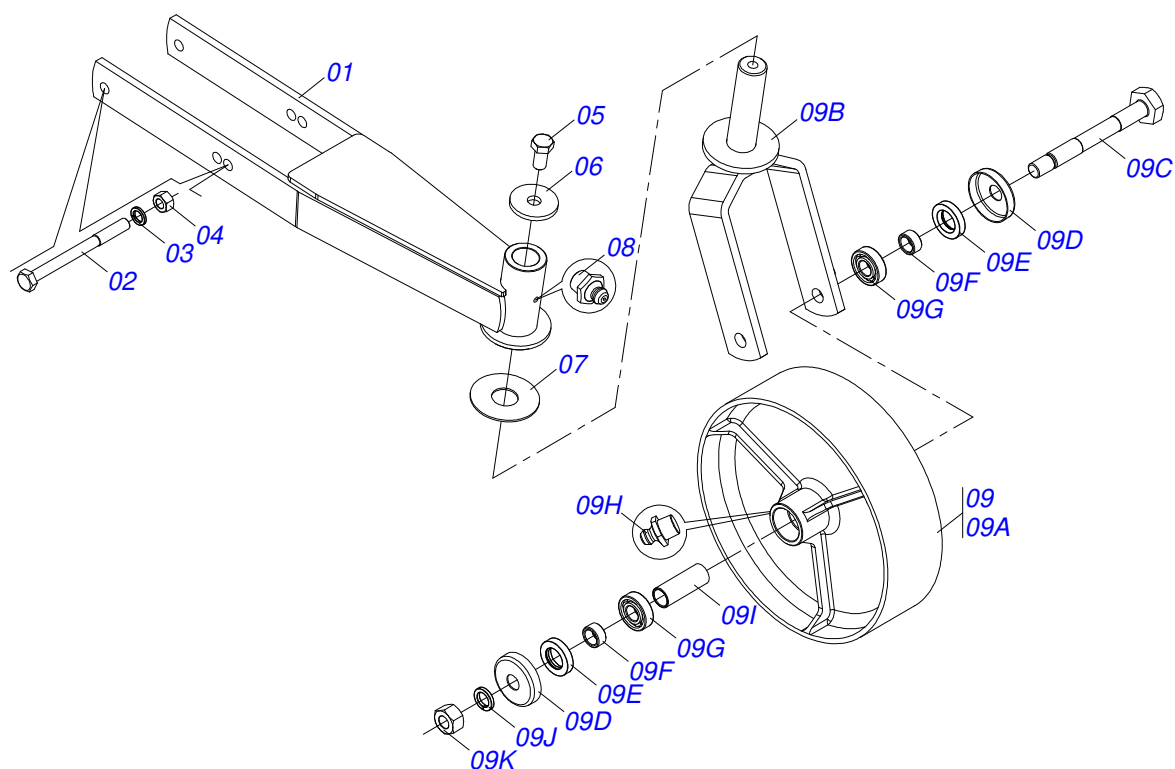

Item	Código	Descrição	Ver Pág.	QT
01	0521065281	SUPORTE RODA		01
02	0503010795	PARAFUSO 5/8 UNC X 7 C S G.5 ZN		02
03	0503010027	ARRUELA PRESSAO 5/8 ZN 1K01574		02
04	0503010013	PORCA SEXTAVADA 5/8 UNC G.5 ZN		02
05	0503010962	PARAFUSO 5/8 UNC X 1.1/4 C S G.5 ZN		01
06	0511010721	ARRUELA LISA 17 X 60 X 6,30 ZN		01
07	0511013239	ARRUELA LISA 38,50 X100 X 3,0 RC ZN		01
08	0503010002	GRAXEIRA 1800		01
09	0501058460	RODA OSCILANTE COM GARFO		01
09A	0502012519	RODA 350 X 100		01
09B	0501065266	GARFO RODA		01
09C	0501017143	EIXO RODA		01
09D	0511014254	PORTA PO		02
09E	0503010268	RETENTOR 00262-B		02
09F	0521010487	LUVA ENCOSTO		02
09G	0503010269	ROLAMENTO 6204		02
09H	0503010002	GRAXEIRA 1800		01
09I	0521010460	LUVA 22 X 27 X 72		01
09J	0503011442	ARRUELA PRESSAO 3/4 SA		01
09K	0503010014	PORCA SEXTAVADA 3/4 UNC (PESADA) G.5 ZN		01