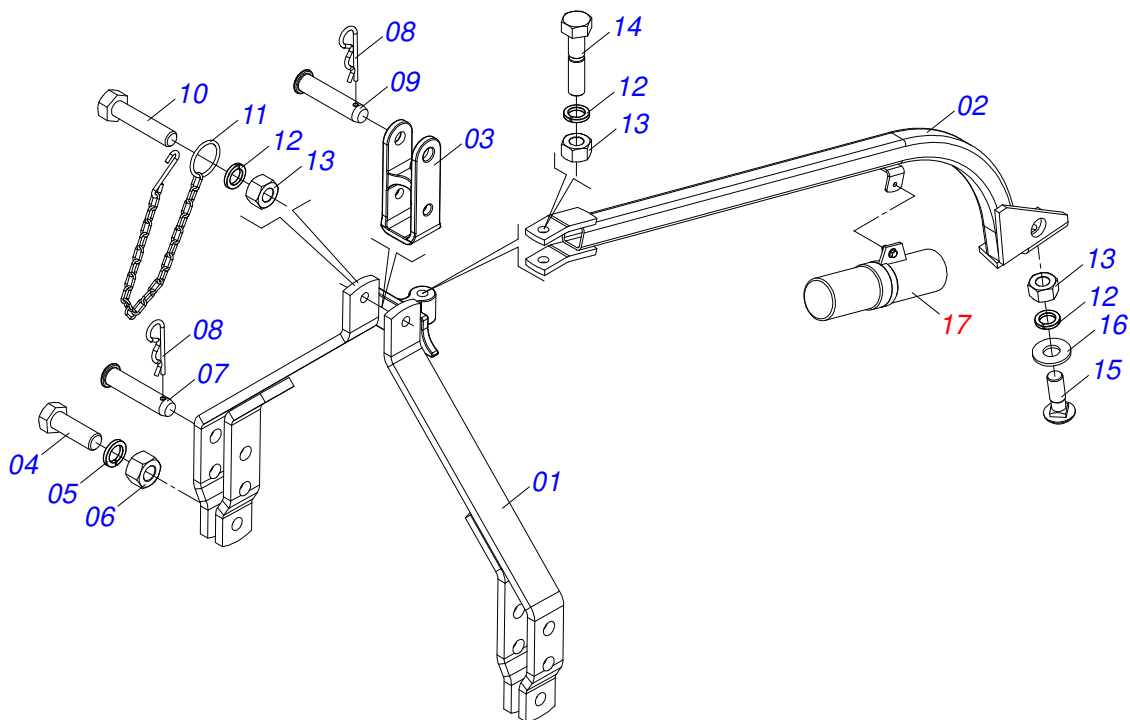

Item	Código	Descrição	Ver Pág.	QT
01	0501067832	CABEÇALHO		01
02	0521066524	MAO FRANCESA		01
03	1902040922	SUPLEMENTO CABECALHO ROCADEIRAS		01
04	0503011432	PARAFUSO 1 UNC X 4 CS G.5 ZN		02
05	0503010012	ARRUELA PRESSAO 1 ZN 1K01602		02
06	0501010059	PORCA SEXTAVADA 1 UNC (PESADA) G.5 ZN		02
07	0521010596	EIXO JUNCAO 27,80 X 125 ZN		02
08	0503031035	CUPILO 6 X 88		03
09	0521010578	EIXO JUNCAO 25 X 110 FURO 95 ZN		01
10	0503011198	PARAFUSO 3/4 UNC X 6 CS G.5 ZN		01
11	0503011981	CORRENTE 450 COM GANCHO/ARGOLA		02
12	0503010023	ARRUELA PRESSAO 3/4 ZN 1K01584		03
13	0503010014	PORCA SEXTAVADA 3/4 UNC (PESADA) G.5 ZN		03
14	0501010216	PARAFUSO 3/4 UNC X 4.1/2 C S G.5 ZN		01
15	0501017305	PARAFUSO 3/4 UNC X 2.1/4 CAPQ G.5 ZN		01
16	0501010322	ARRUELA LISA 20,50 X 46 X 4,00 ZN		01
17	0521051864	CONJUNTO PORTA MANUAL INSTRUÇÃO RO2 9 1300/1500/1700		01