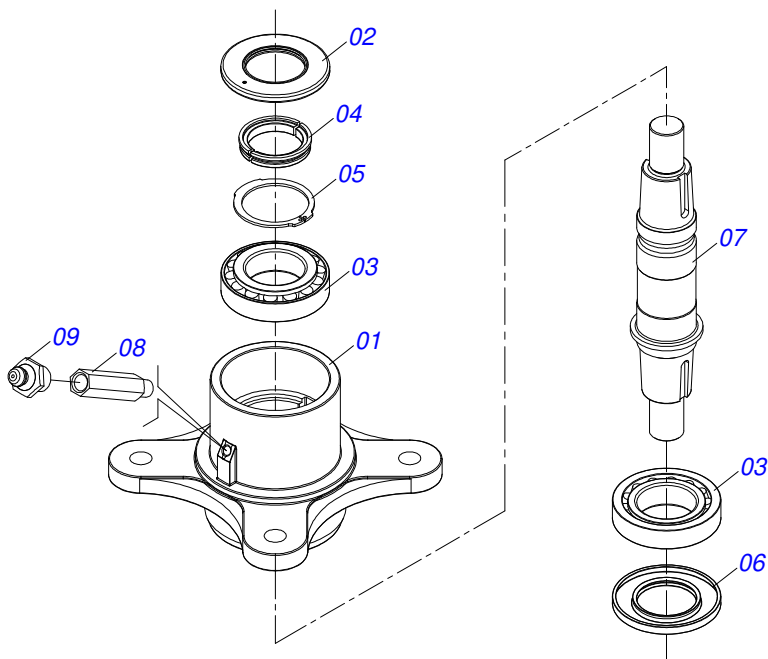

MARCHESAN

INDICE

0909094986	CHASSI COMPLETO	1
0511056723	CHASSI SEMI MONTADO	2
0511043567	CAIXA BAIXA ROCADOR COMPLETO	3
0501056337	SUPORTE ROCADOR 540	4
0521050680	PROTEÇÃO CORRENTE DIANTEIRA (1805)	5
0521050679	PROTEÇÃO CORRENTE TRASEIRO (910)	6
0909094987	CONJUNTO PATIM	7
0909094988	CONJUNTO CABEÇALHO	8
0521051864	CONJUNTO PORTA MANUAL INSTRUÇÃO RO2 1300/1500/1700	9
0909095787	CONJUNTO MULTIPLICADOR	10
0511058384	MULTIPLICADOR COM SUPORTE/POLIA 1.3/8	11
0501046851	MULTIPLICADOR VELOCIDADE MLE 1.3/8	12
0501047946	CARDAN 40X 500 T1/T8 C/P CC2038/1P	13
0511047301	RODA OSCILANTE COMPLETA	14

Item	Código	Descrição	Ver Pág.	QT
01	0502012294	CUBO BAIXO ROCADORES RO2 1500		01
02	0503013201	RETENTOR ARCA 6016 BRG		01
03	0503012418	ROL 32211 IMP		02
04	0541014445	ANEL TRAVA 65 X 9,50		01
05	0503012311	ANEL RENO 501065 1G04138		01
06	0503013211	RETENTOR ARCA 6016 BRG COM FURO		01
07	0541014095	EIXO MENOR ROCADORES RO2 1500		01
08	0501019757	PROLONGADOR GRAXEIRA 1/8 BSP X 58		01
09	0503010002	GRAXEIRA 1800		01