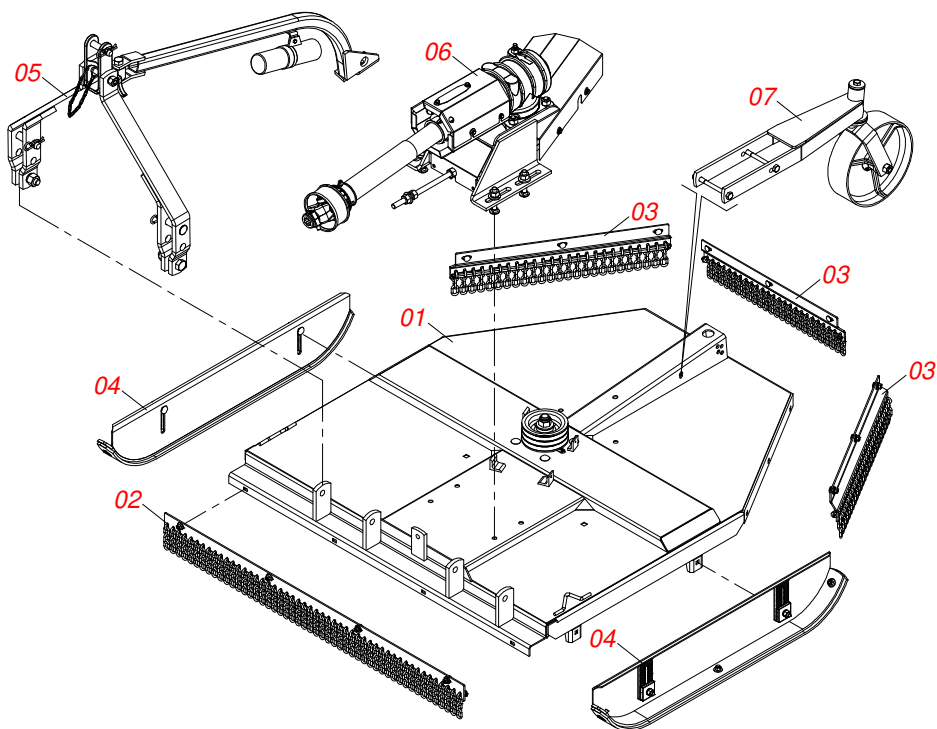

ROÇADEIRAS

RO2 1700 COM PROTECAO CORRENTE

Código: 0501092383

Série: S-0214

Revisão: 00

Data da Revisão: MAIO/2021

CATÁLOGO DE PEÇAS

MARCHESAN

PRODUTOS

Código	Descrição
0104100046C	RO2 1700 C/R C/PROT C/ROC SIMP DM EXP S-0214
0104100046	RO2 1700 C/R C/PROT CORRENTE S-0214
0104100047	RO2 1700 S/R C/PROT CORRENTE S-0214

ATENÇÃO: IMPORTANTE

A Marchesan S.A. reserva o direito de aperfeiçoar e/ou alterar as características técnicas de seus produtos, sem a obrigação de assim proceder com os já comercializados e sem conhecimento prévio da revenda ou do consumidor.

MARCHESAN

INDICE

0909094986	CHASSI COMPLETO	1
0511056723	CHASSI SEMI MONTADO	2
0511043567	CAIXA BAIXA ROCADOR COMPLETO	3
0501056337	SUPORTE ROCADOR 540	4
0521050680	PROTEÇÃO CORRENTE DIANTEIRA (1805)	5
0521050679	PROTEÇÃO CORRENTE TRASEIRO (910)	6
0909094987	CONJUNTO PATIM	7
0909094988	CONJUNTO CABEÇALHO	8
0521051864	CONJUNTO PORTA MANUAL INSTRUÇÃO RO2 1300/1500/1700	9
0909095787	CONJUNTO MULTIPLICADOR	10
0511058384	MULTIPLICADOR COM SUPORTE/POLIA 1.3/8	11
0501046851	MULTIPLICADOR VELOCIDADE MLE 1.3/8	12
0501047946	CARDAN 40X 500 T1/T8 C/P CC2038/1P	13
0511047301	RODA OSCILANTE COMPLETA	14

Item	Código	Descrição	Ver Pág.	QT
01	0502012294	CUBO BAIXO ROCADORES RO2 1500		01
02	0503013201	RETENTOR ARCA 6016 BRG		01
03	0503012418	ROL 32211 IMP		02
04	0541014445	ANEL TRAVA 65 X 9,50		01
05	0503012311	ANEL RENO 501065 1G04138		01
06	0503013211	RETENTOR ARCA 6016 BRG COM FURO		01
07	0541014095	EIXO MENOR ROCADORES RO2 1500		01
08	0501019757	PROLONGADOR GRAXEIRA 1/8 BSP X 58		01
09	0503010002	GRAXEIRA 1800		01