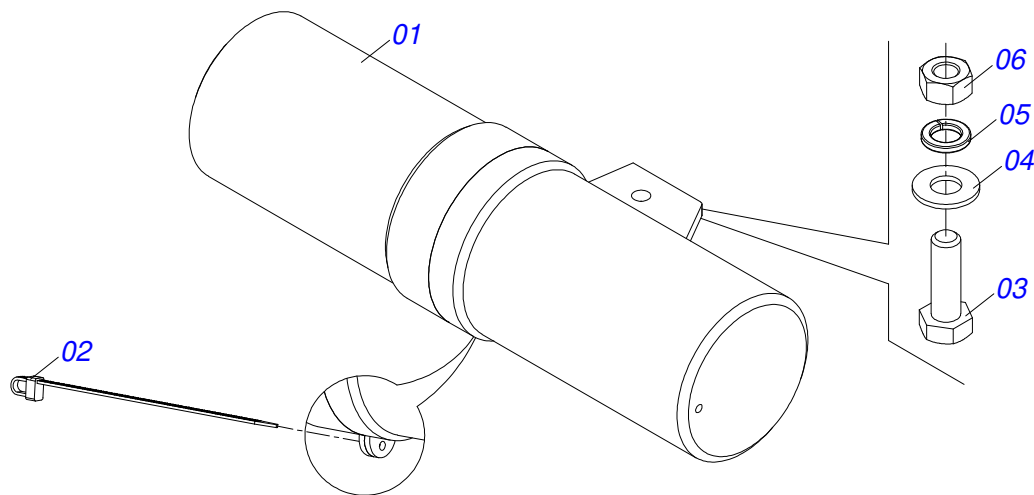

Item	Código	Descrição	Ver Pág.	QT
01	0503060100	PORTA MANUAL INSTRUÇÕES		01
02	0503010267	ABRACADEIRA NYLON 3,60 X 1,3 X 155 MM		01
03	0503010363	PARAFUSO 5/16 UNC X 1 C S G.2 ZN		01
04	0501010694	ARRUELA LISA 8,50 X 18 X 1,50 ZN		01
05	0503010179	ARRUELA PRESSAO 5/16 ZN 1K01528		01
06	0503010337	PORCA SEXTAVADA 5/16 UNC G.5 ZN		01