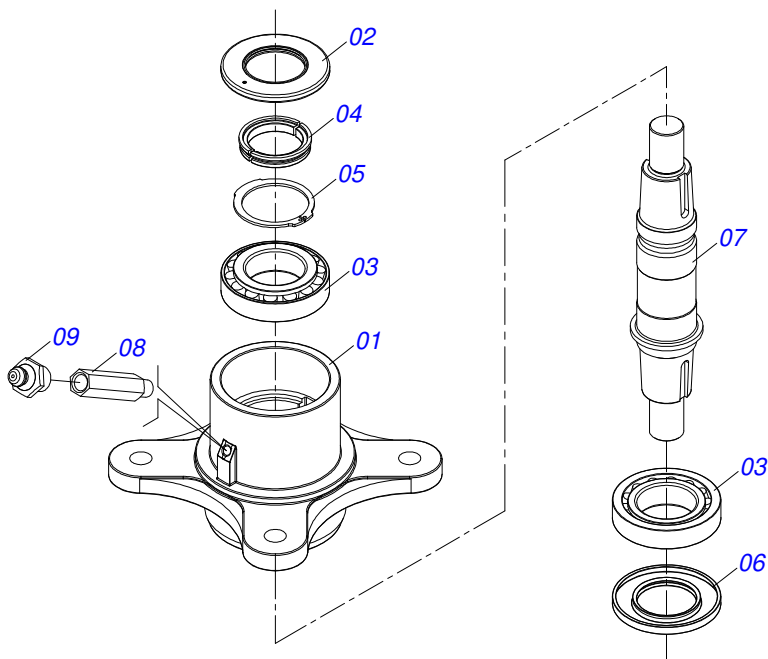

INDICE

0909094978	CHASSI COMPLETO	1
0511054755	CHASSI SEMI MONTADO	2
0511043567	CAIXA BAIXA ROCADOR COMPLETO	3
0501056322	SUPORTE ROCADOR 340 COM ROCADOR 520	4
0521050676	PROTEÇÃO CORRENTE DIANTEIRA (1405)	5
0521050675	PROTEÇÃO CORRENTE TRASEIRA 575	6
0909094979	CONJUNTO PATIM ESQUERDO	7
0909094980	CONJUNTO PATIM DIREITO	8
0909094981	CONJUNTO CABEÇALHO	9
0521051864	CONJUNTO PORTA MANUAL INSTRUÇÃO RO2 1300/1500/1700	10
0909094982	CONJUNTO MULTIPLICADOR	11
0511058384	MULTIPLICADOR COM SUPORTE POLIA 1.3/8	12
0501046851	MULTIPLICADOR VELOCIDADE MLE 1.3/8	13
0501047946	CARDAN 40X 500 T1/T8 C/P CC2038/1P	14
0511047301	RODA OSCILANTE COMPLETA	15

Item	Código	Descrição	Ver Pág.	QT
01	0502012294	CUBO BAIXO ROCADORES		01
02	0503013201	RETENTOR ARCA 6016 BRG		01
03	0503012418	ROLAMENTO 32211 IMP		02
04	0541014445	ANEL TRAVA 65 X 9,50		01
05	0503012311	ANEL RENO 501065 1G04138		01
06	0503013211	RETENTOR ARCA 6016 BRG COM FURO		01
07	0541014095	EIXO MENOR ROCADORES		01
08	0501019757	PROLONGADOR GRAXEIRA 1/8 BSP X 58		01
09	0503010002	GRAXEIRA 1800		01