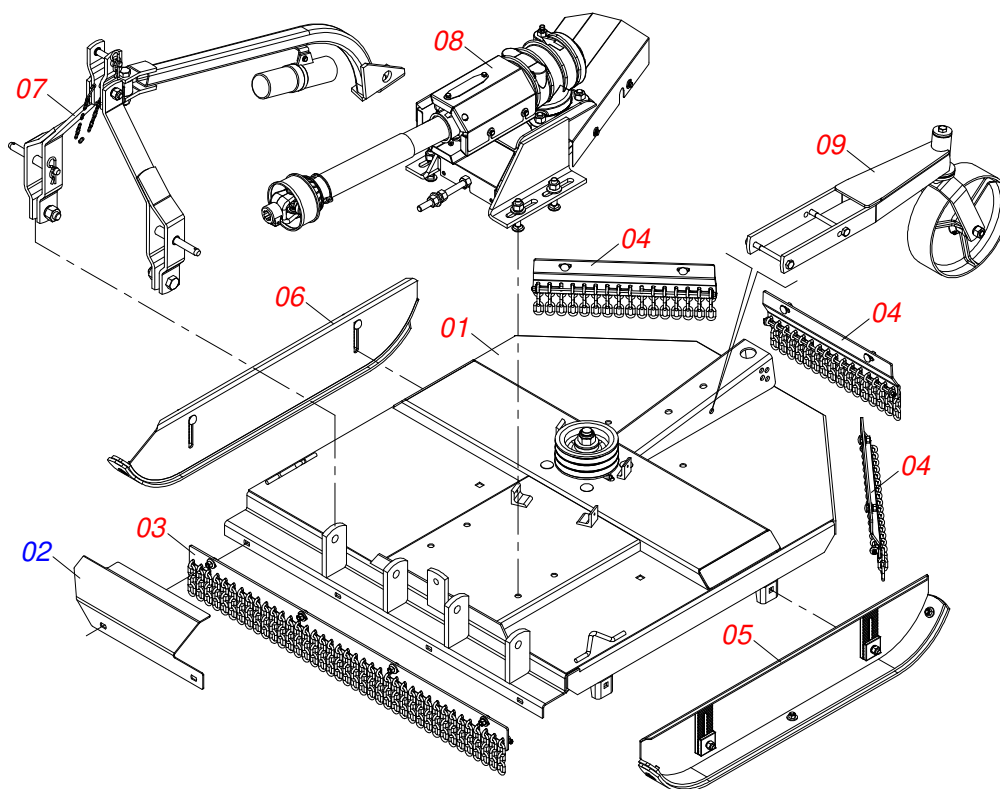

ROÇADEIRAS

RO2 1300

Código: 0501092379
Série: S-0214
Revisão: 00
Data da Revisão: AGOSTO/2021

CATÁLOGO DE PEÇAS

MARCHESAN

PRODUTOS

Código	Descrição
0104020007	RO2 1300 C/R C/PROT CORR S-0214
0104020007C	RO2 1300 C/R C/PROT CORR EXP S-0214
0104020008	RO2 1300 S/R C/PROT CORR S-0214

INDICE

0909094978	CHASSI COMPLETO	1
0511054755	CHASSI SEMI MONTADO	2
0511043567	CAIXA BAIXA ROCADOR COMPLETO	3
0501056322	SUPORTE ROCADOR 340 COM ROCADOR 520	4
0521050676	PROTEÇÃO CORRENTE DIANTEIRA (1405)	5
0521050675	PROTEÇÃO CORRENTE TRASEIRA 575	6
0909094979	CONJUNTO PATIM ESQUERDO	7
0909094980	CONJUNTO PATIM DIREITO	8
0909094981	CONJUNTO CABEÇALHO	9
0521051864	CONJUNTO PORTA MANUAL INSTRUÇÃO RO2 1300/1500/1700	10
0909094982	CONJUNTO MULTIPLICADOR	11
0511058384	MULTIPLICADOR COM SUPORTE POLIA 1.3/8	12
0501046851	MULTIPLICADOR VELOCIDADE MLE 1.3/8	13
0501047946	CARDAN 40X 500 T1/T8 C/P CC2038/1P	14
0511047301	RODA OSCILANTE COMPLETA	15

Item	Código	Descrição	Ver Pág.	QT
01	0502012294	CUBO BAIXO ROCADORES		01
02	0503013201	RETENTOR ARCA 6016 BRG		01
03	0503012418	ROLAMENTO 32211 IMP		02
04	0541014445	ANEL TRAVA 65 X 9,50		01
05	0503012311	ANEL RENO 501065 1G04138		01
06	0503013211	RETENTOR ARCA 6016 BRG COM FURO		01
07	0541014095	EIXO MENOR ROCADORES		01
08	0501019757	PROLONGADOR GRAXEIRA 1/8 BSP X 58		01
09	0503010002	GRAXEIRA 1800		01