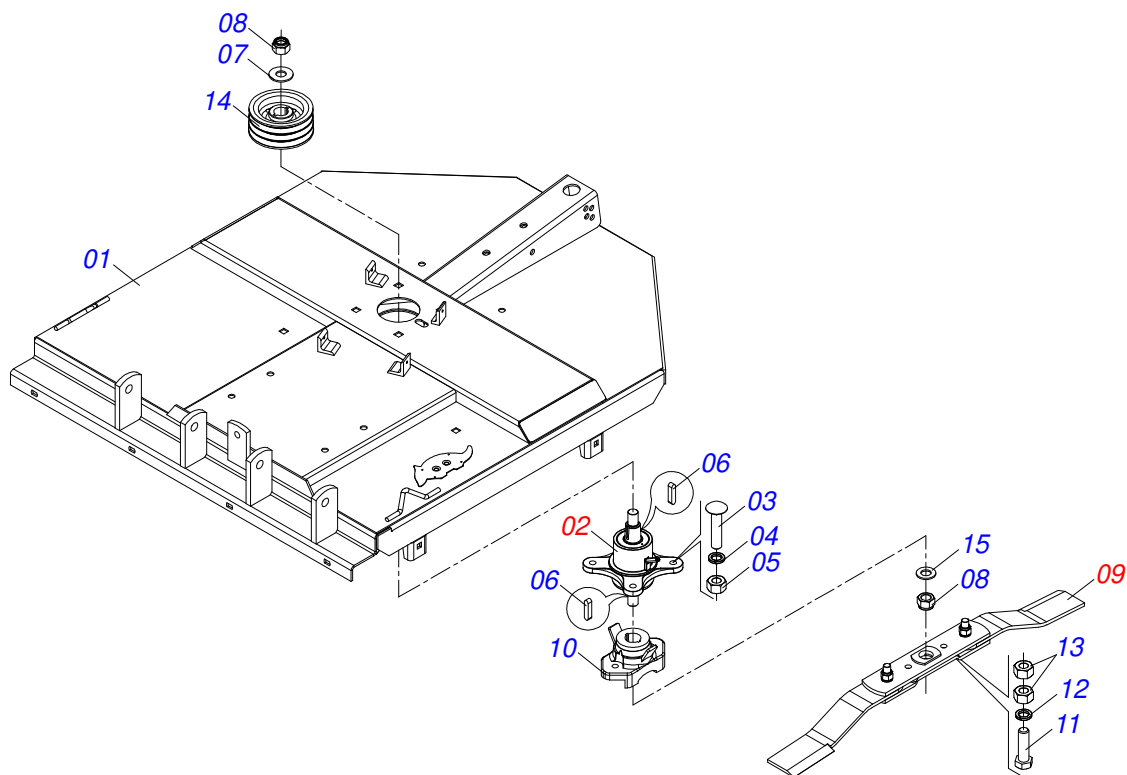

Item	Código	Descrição	Ver Pág.	QT
01	0521064693	CHASSI		01
02	0511043567	CAIXA BAIXA ROCADOR COMPLETO	3	01
03	0503013122	PARAFUSO 3/4 UNC X 4.1/4 CAPQ G.5 ZN		04
04	0503011442	ARRUELA PRESSAO 3/4 SA		04
05	0503010014	PORCA SEXTAVADA 3/4 UNC (PESADA) G.5 ZN		04
06	0501010536	CHAVETA QUADRADO 9,52 X 45		02
07	0561015762	ARRUELA LISA 32 X 75 X 4,75		01
08	0503010817	PORCA SEXTAVADA AUTOTRAVANTE COM NYLON 1.1/4 UNF ALTA G.5 ZN		02
09	0501056322	SUPORE ROCADOR 340 COM ROCADOR 520	4	01
10	0502012453	FLANGE SUPORE ROCADOR		01
11	0503811328	PARAFUSO 3/4 UNC X 4 C S G.7 SA		02
12	0503011442	ARRUELA PRESSAO 3/4 SA		02
13	0503010014	PORCA SEXTAVADA 3/4 UNC (PESADA) G.5 ZN		04
14	0502011377	CARRETEL 3C 190 X 50		01
15	0501017779	ARRUELA LISA 32 X 60 X 4,75		01