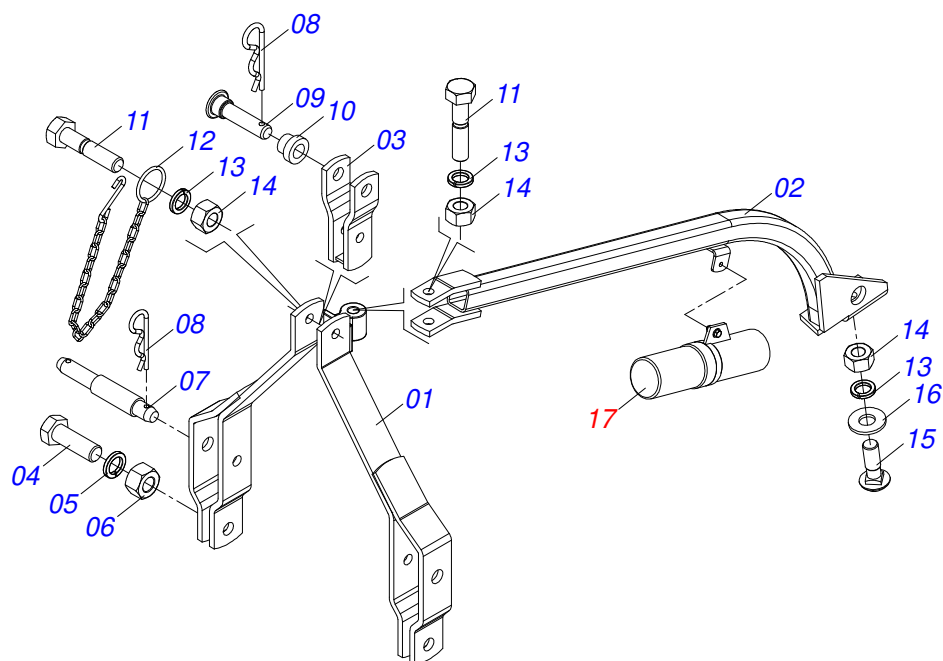

Item	Código	Descrição	Ver Pág.	QT
01	0501065395	CABEÇALHO RC2 1300		01
02	0521065585	MAO FRANCESA RC2 1500		01
03	0501060330	SUPLEM CAB		01
04	0501010171	PARAFUSO 1 UNC X 3.1/2 C S G.5 ZN		02
05	0503010012	ARRUELA PRESSAO 1 ZN 1K01602		02
06	0501010059	PORCA SEXTAVADA 1 UNC (PESADA) G.5 ZN		02
07	0521013311	EIXO CAT I E II RC2 1300 ZN		02
08	0503031035	CUPILO 6 X 88		03
09	0521013938	EIXO ENG 25,40 X 115 CAT I		01
10	0521010443	LUVA 1" P/TRANSF CAT I		01
11	0501010216	PARAFUSO 3/4 UNC X 4.1/2 C S G.5 ZN		02
12	0503011981	CORRENTE 450 COM GANCHO/ARGOLA		01
13	0503010023	ARRUELA PRESSAO 3/4 ZN 1K01584		03
14	0503010014	PORCA SEXTAVADA 3/4 UNC (PESADA) G.5 ZN		03
15	0501017305	PARAFUSO 3/4 UNC X 2.1/4 CAPQ G.5 ZN		01
16	0501010322	ARRUELA LISA 20,50 X 46 X 4,00 ZN		01
17	0521051864	CONJUNTO PORTA MANUAL INSTRUÇÃO RO2 10 1300/1500/1700		01