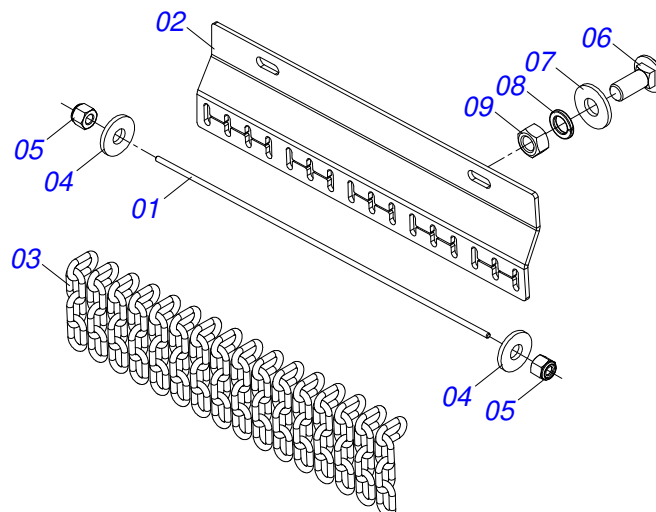

Item	Código	Descrição	Ver Pág.	QT
01	0581013920	VARAO PROT CORR (580) RC2/RO2 1300 ZN		01
02	0581013919	CORPO PROTEÇÃO CORRENTE TRASEIRA (575)		01
03	0511011774	CORRENTE 8,00 X 4 ELOS		16
04	0501010984	ARRUELA LISA 10,50 X 27 X 3,00 ZN		02
05	0503013759	PORCA SEXTAVADA AUTOTRAVANTE COM NYLON 5/16 UNC ALTA G.5 ZN		02
06	0501011600	PARAFUSO 1/2 BSW X 1.1/4 CAPQ G.2 ZN		02
07	0511017302	ARRUELA LISA 13,50 X 32,50 X 3,0 ZN		02
08	0503010019	ARRUELA PRESSAO 1/2 ZN 1K01556		02
09	0503012682	PORCA SEXTAVADA BSW 1/2 LEVE 1K02172 ZN		02