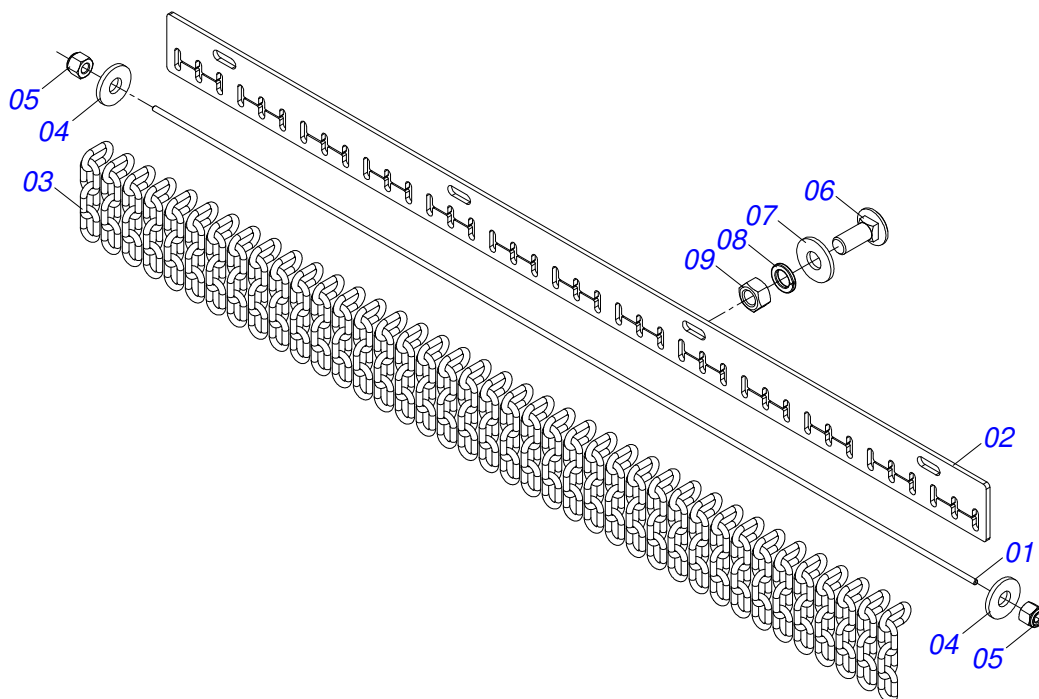

Item	Código	Descrição	Ver Pág.	QT
01	0581013922	VARÃO PROTEÇÃO CORRENTE (1405)		01
02	0581013921	CORPO PROTEÇÃO CORRENTE (1405)		01
03	0511011774	CORRENTE 8,00 X 4 ELOS		39
04	0501010984	ARRUELA LISA 10,50 X 27 X 3,00 ZN		02
05	0503013759	PORCA SEXTAVADA AUTOTRAVANTE COM NYLON 5/16 UNC ALTA G.5 ZN		02
06	0501011600	PARAFUSO 1/2 BSW X 1.1/4 CAPQ G.2 ZN		04
07	0511017302	ARRUELA LISA 13,50 X 32,50 X 3,0 ZN		04
08	0503010019	ARRUELA PRESSAO 1/2 ZN 1K01556		04
09	0503012682	PORCA SEXTAVADA BSW 1/2 LEVE 1K02172 ZN		04