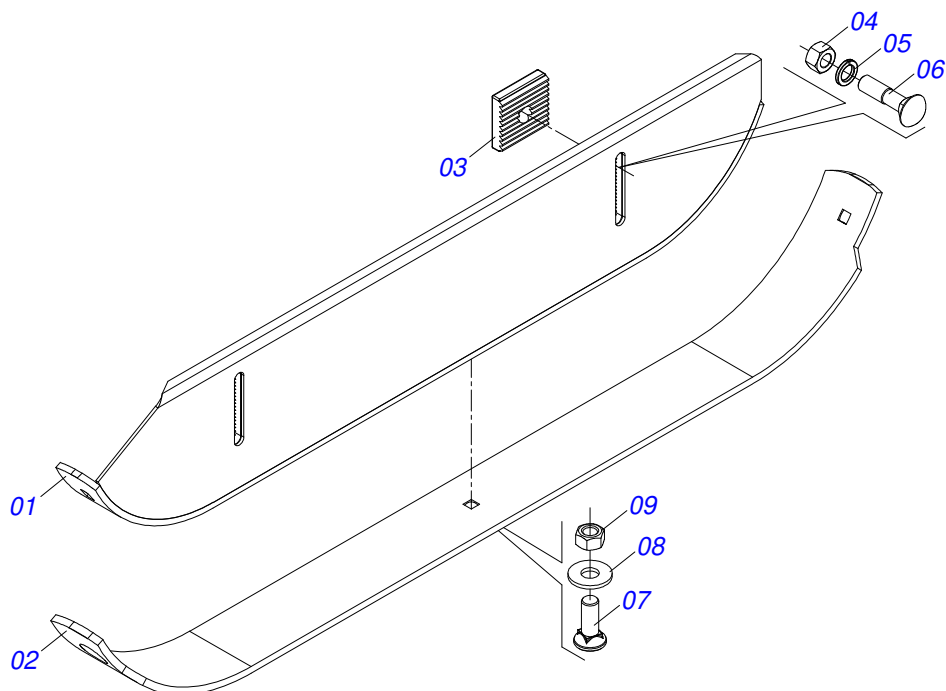

Item	Código	Descrição	Ver Pág.	QT
01	0511064764	PATIM 1270 DIREITO C/REC		01
02	0531019433	GUIA PATIM		01
03	1902010083	CREMALHEIRA REGULADORA		02
04	0503010013	PORCA SEXTAVADA 5/8 UNC G.5 ZN		02
05	0503010027	ARRUELA PRESSAO 5/8 ZN 1K01574		02
06	0501014177	PARAFUSO 5/8 UNC X 2.1/2 CAPQ G.5 ZN		02
07	0503012956	PARAFUSO 1/2 BSW X 1.1/2 CEPQ G.5 ZN		03
08	0511017302	ARRUELA LISA 13,50 X 32,50 X 3,0 ZN		03
09	0503012682	PORCA SEXTAVADA BSW 1/2 LEVE 1K02172 ZN		03