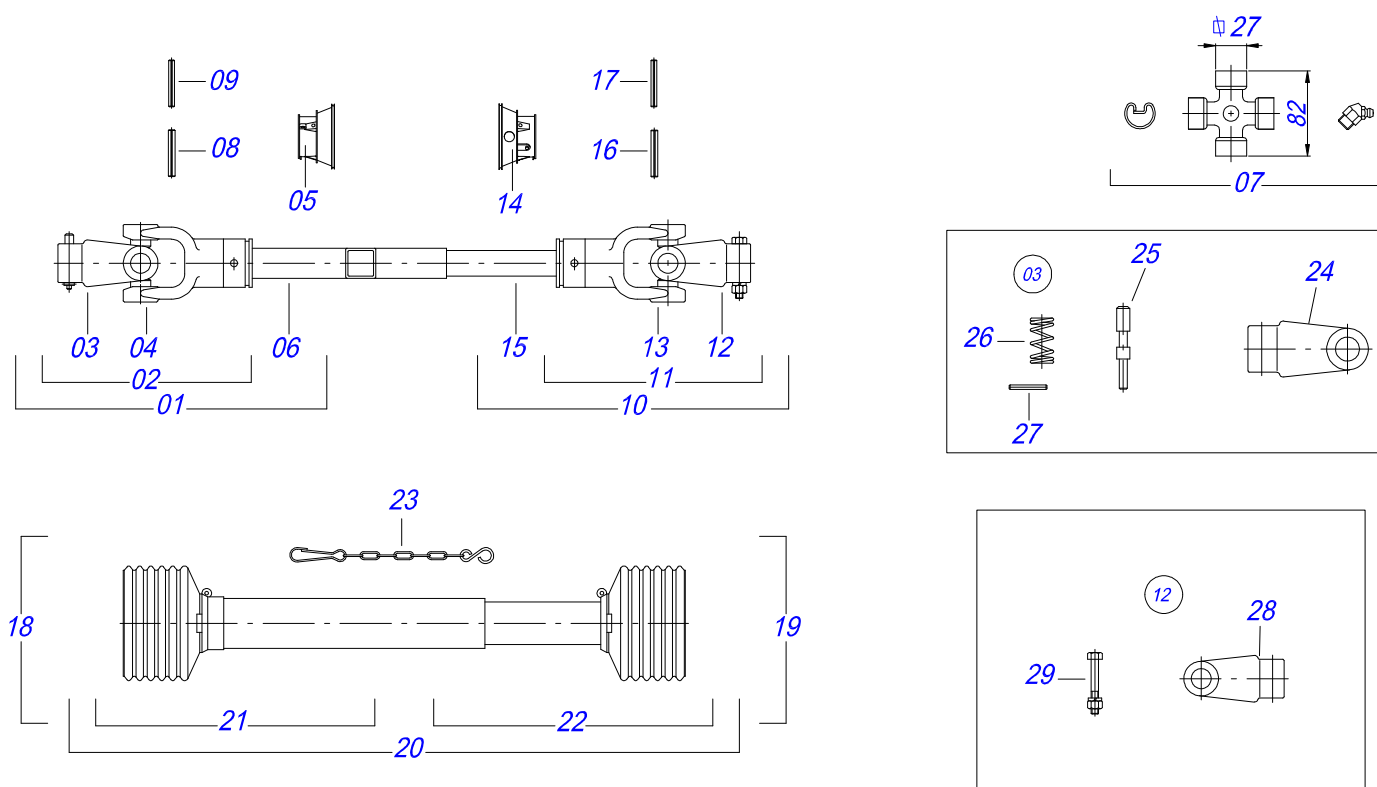

Item	Código	Descrição	Ver Pág.	QT
01	0501050270	JUNTA UNI T1-40/T2-40 LUV CC2001/3F		01
02	0501050265	JUNTA UNIVERSAL T1-40/T2-40 CC 203621		01
03	0501050333	TERMINAL 1-40 COM ENGATE RAPIDO CC20		01
04	0502010565	TERMINAL 2-40 COM FQ 36,75/36,80		01
05	0503012069	ADAPTADOR PARA PROTECAO LUVA CCB21		01
06	0501017427	LUVA QUADRADA 36,8/36,9XQ.30,3/30,4 X 500		01
07	0503010836	CRUZETA CARDAN CC-36 1G35351		02
08	0503011069	PINO ELASTICO 701223 10 X 70		01
09	0503010510	PINO ELASTICO 701169 6 X 65		01
10	0501050867	JUNTA UNI T3-40/T8-40 C/EIXO 500		01
11	0501050449	JUNTA UNIVERSAL T3-40/T8-40		01
12	0501052526	TERMINAL T8-40 COM PARAFUSO		01
13	0502010566	TERMINAL 3-40 COM FURO QUADRADO 29,95/30,00 CC-22		01
14	0503012070	ADAPTADOR PARA PROTECAO EIXO CCB22		01
15	0501017423	EIXO QUADRADO 30,16 X 500		01
16	0503010361	PINO ELASTICO 701221 10 X 60		01
17	0503010756	PINO ELASTICO 701168 6 X 60		01
18	0501051694	JUNTA UNI COM LUVA/PROTECAO		01
19	0501051695	JUNTA UNIVERSAL COM EIXO/PROTECAO		01
20	0503012066	PROTECAO COMPLETA CCP2038/1		01
21	0503012067	PROTECAO PLASTICA PARA JUNTA LUVA CCP2038/1F		01
22	0503012068	PROTECAO PLASTICA PARA JUNTA EIXO CCP2038/1M		01
23	0503012023	CORRENTE PARA PROTECAO JUNTA UNIVERSAL		02
24	0502010563	TERMINAL 1-40 ENT 1.3/8 CC20		01
25	0521010638	EIXO JUNCAO ENGATE RAPIDO 13,20 X 83		01
26	0503030518	MOLA COMPRIDA 13 X 25 X 1,2		01
27	0503010838	PINO ELASTICO 701060 3 X 20		01
28	0502010876	TERMINAL 8-40 ENT 1.3/8 CC33		01
29	0501047756	CONJUNTO PEÇAS IMPLEMENTO 1/2 UNC X 3		01