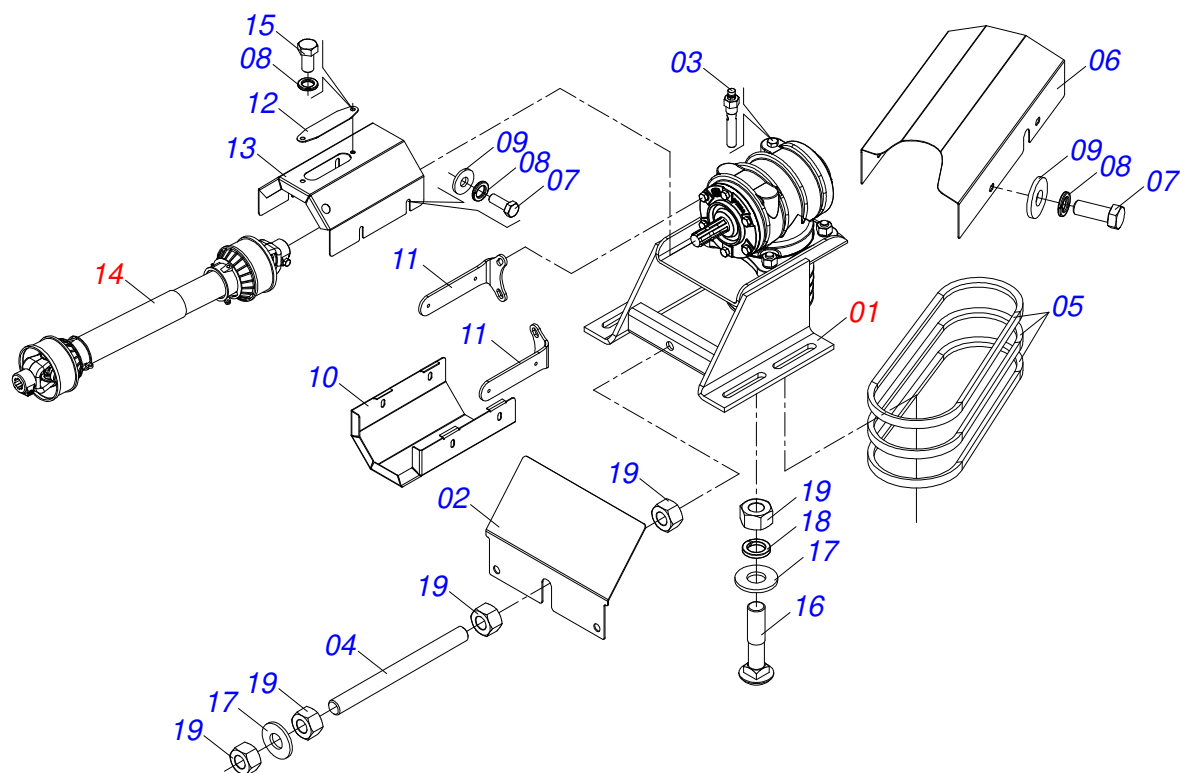

Item	Código	Descrição	Ver Pág.	QT
01	0511058384	MULTIPLICADOR COM SUPORTE POLIA 1.3/8	12	01
02	0531012083	PROTEÇÃO CORREIA SUPORTE MULTIPLICADPR		01
03	0501110186	MARCADOR NIVEL OLEO		01
04	0501013451	CORPO ESTICADOR 282 ZN		01
05	0503010153	CORREIA C-51		03
06	0521066331	CAPA PROTECAO CORREIAS		01
07	0503010237	PARAFUSO 3/8 UNC X 1 C S G.5 ZN		08
08	0503010025	ARRUELA PRESSAO 3/8 ZN 1K01527		10
09	0501010984	ARRUELA LISA 10,50 X 27 X 3,00 ZN		08
10	0581011777	CORPO CAPA PROTECAO INFERIOR CARDAN		01
11	0581011779	CORPO FIXAÇÃO CAPA PROTEÇÃO CARDAN		02
12	0581012546	PORTA LUBRIFICACAO EIXO TRANSMISSAO		01
13	0521067419	CAPA PROTEÇÃO SUPERIOR CARDAN		01
14	0501047946	CARDAN 40X 500 T1/T8 C/P CC2038/1P	14	01
15	0503010256	PARAFUSO 3/8 UNC X 3/4 C S G.2 ZN		02
16	0501010162	PARAFUSO 3/4 UNC X 4 CAPQ G.5 ZN		04
17	0501010322	ARRUELA LISA 20,50 X 46 X 4,00 ZN		05
18	0503010023	ARRUELA PRESSAO 3/4 ZN 1K01584		04
19	0503010014	PORCA SEXTAVADA 3/4 UNC (PESADA) G.5 ZN		08