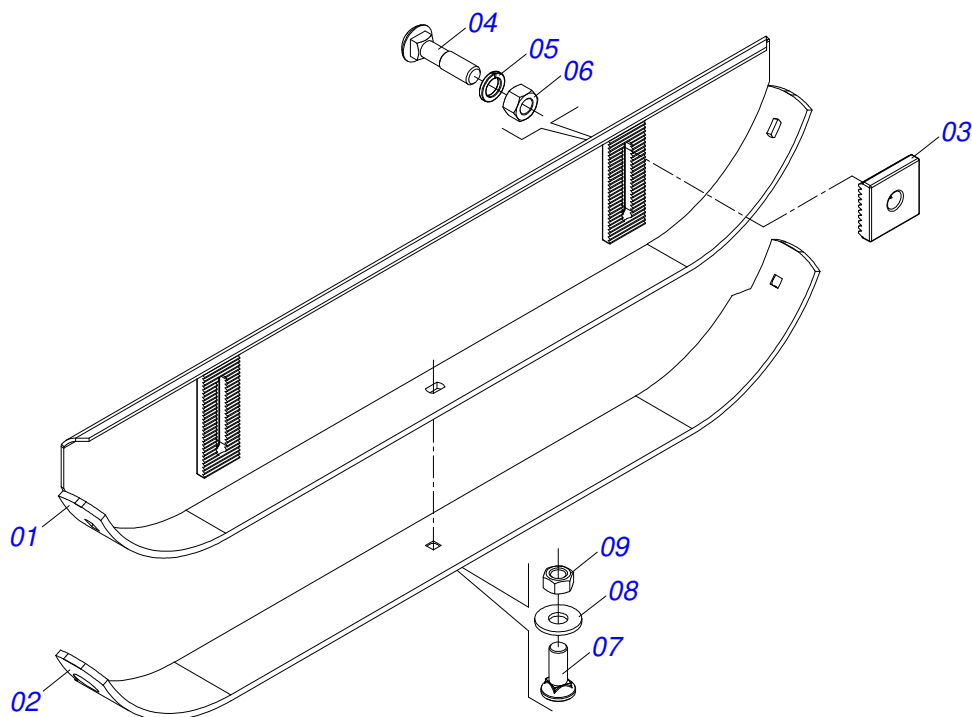

Item	Código	Descrição	Ver Pág.	QT
01	0511064762	PATIM 1270		01
02	0531019433	GUIA PATIM		01
03	0502010083	CREMALHEIRA REGULADOR		02
04	0501014177	PARAFUSO 5/8 UNC X 2.1/2 CAPQ G.5 ZN		02
05	0503010027	ARRUELA PRESSAO 5/8 ZN 1K01574		02
06	0503010013	PORCA SEXTAVADA 5/8 UNC G.5 ZN		02
07	0503012956	PARAFUSO 1/2 BSW X 1.1/2 CEPQ G.5 ZN		03
08	0511017302	ARRUELA LISA 13,50 X 32,50 X 3,0 ZN		03
09	0503012682	PORCA SEXTAVADA BSW 1/2 LEVE 1K02172 ZN		03