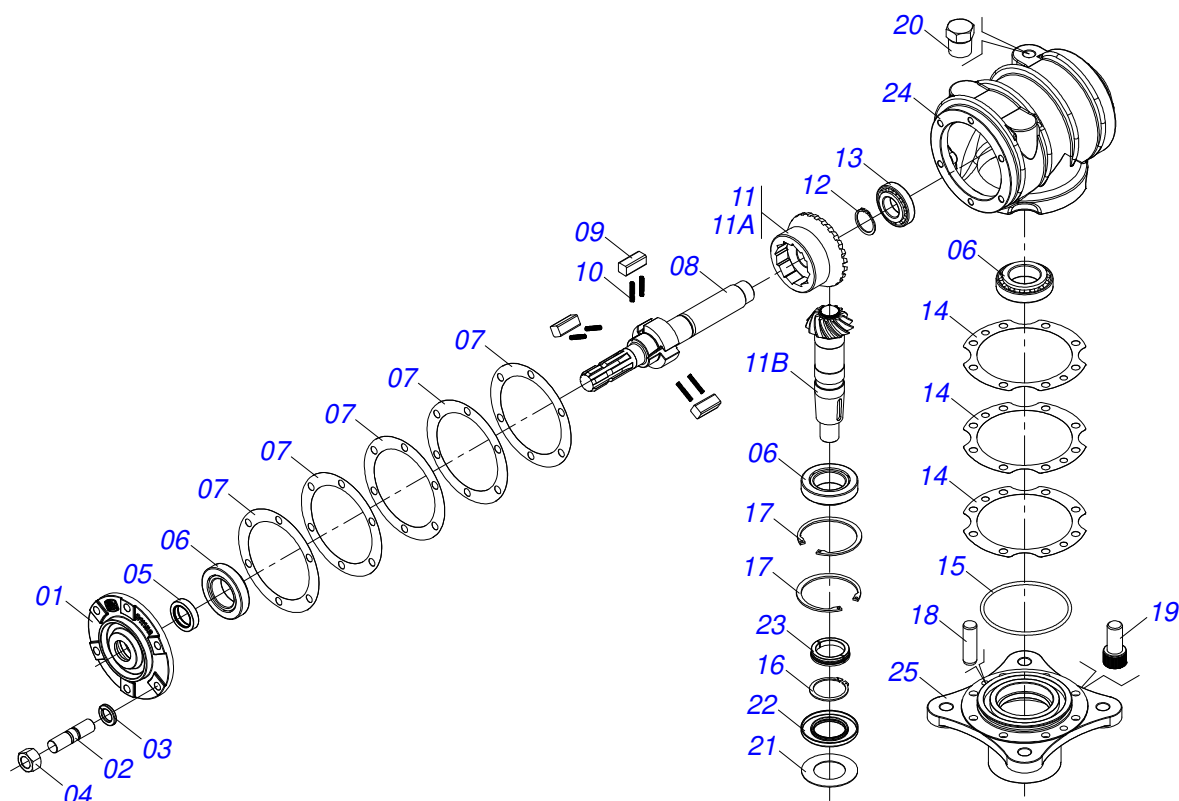

Item	Código	Descrição	Ver Pág.	QT
01	0502011152	TAMPA MENOR		01
02	0503030084	PRISIONEIRO 1/2 UNC X 1/2 UNF X 50 ZN		06
03	0503011440	ARRUELA PRESSAO 1/2 SA		06
04	0503010028	PORCA S. 1/2 UNF G.5 ZN		06
05	0503011171	RETENTOR 00912-BRG 1G119023		01
06	0503010006	ROLAMENTO 32210 IMP		03
07	0503030783	JUNTA VEDACAO 180 X 136 X 0,2		05
08	0503050063	EIXO SUPERIOT MLE GLAH 1.3/8		01
09	0501010649	PASTILHA CATRACA		03
10	0503030051	MOLA COMPRIDA 4,6 X 25 X 0,5		06
11	0503060210	CONJUNTO COROA 25Z/PINH 13Z MLE EG-2142		01
11A	0503050074	COROA CON 25Z MLE GLH EG-1359		01
11B	0503061048	PINHAO CONICO 13Z		01
12	0503010217	ANEL RETENTOR PARA EIXO 501040		01
13	0503010037	ROLAMENTO 30207		01
14	0503030785	JUNTA VEDACAO 200 X 151 X 0,2		03
15	0503010286	ANEL O RING 2-355 N 3006-9B		01
16	0503010396	ANEL RETENTOR PARA EIXO 501060		01
17	0503011190	ANEL RETENTOR PARA FURO 502090		02
18	0503017877	PINO GUIA 12 X 40 DIN 7979		02
19	0503010562	PARAFUSO 1/2 UNC X 1 C C S I 12.9		08
20	0503031604	BUJAO 1/2 BSP X 17		01
21	0521018064	ARRUELA LISA 50,20 X88,80 X 1,50 ZN		01
22	0503011047	RETENTOR 5089 BRG (REPASY)		01
23	0511010142	ANEL TRAVA 50 X 9,30 RO2 1500		01
24	0502010984	CAIXA MULTIPLICADOR VELOCIDADE ESQUERDO		01
25	0502011393	CAIXA INFERIOR		01