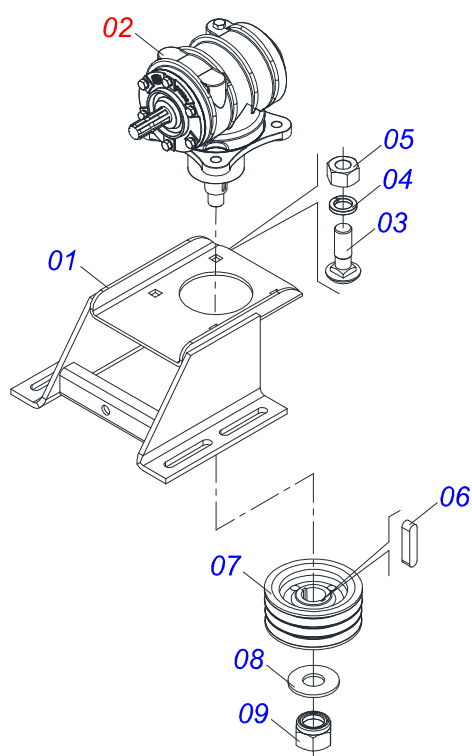

Item	Código	Descrição	Ver Pág.	QT
01	0501067539	SUPORTE MULTIPLICADOR		01
02	0501046851	MULTIPLICADOR VELOCIDADE MLE 1.3/8	13	01
03	0501017305	PARAFUSO 3/4 UNC X 2.1/4 CAPQ G.5 ZN		04
04	0503011442	ARRUELA PRESSAO 3/4 SA		04
05	0503010014	PORCA SEXTAVADA 3/4 UNC (PESADA) G.5 ZN		04
06	0501010536	CHAVETA QUADRADO 9,52 X 45		02
07	0502011377	CARRETEL 3C 190 X 50		01
08	0561015762	ARRUELA LISA 32 X 75 X 4,75		01
09	0503010817	PORCA SEXTAVADA AUTOTRAVANTE COM NYLON 1.1/4 UNF ALTA G.5 ZN		01