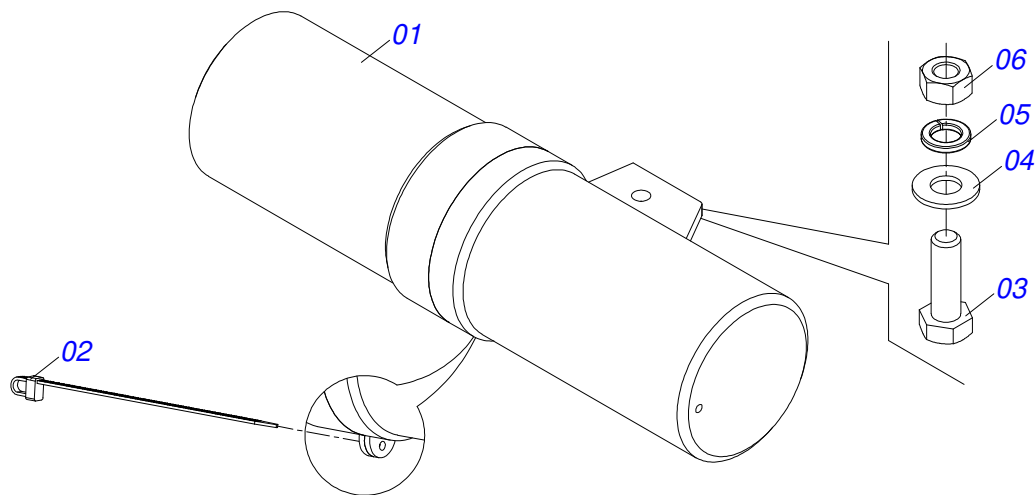

Item	Código	Descrição	Ver Pág.	QT
01	0503060100	PORTA MANUAL INSTRUÇÕES		01
02	0503010267	ABRACADEIRA NYLON 3,60 X 1,3 X 155 MM		01
03	0503010363	PARAFUSO 5/16 UNC X 1 C S G.2 ZN		01
04	0501010694	ARRUELA LISA 8,50 X 18 X 1,50 ZN		01
05	0503010179	ARRUELA PRESSAO 5/16 ZN 1K01528		01
06	0503010337	PORCA SEXTAVADA 5/16 UNC G.5 ZN		01