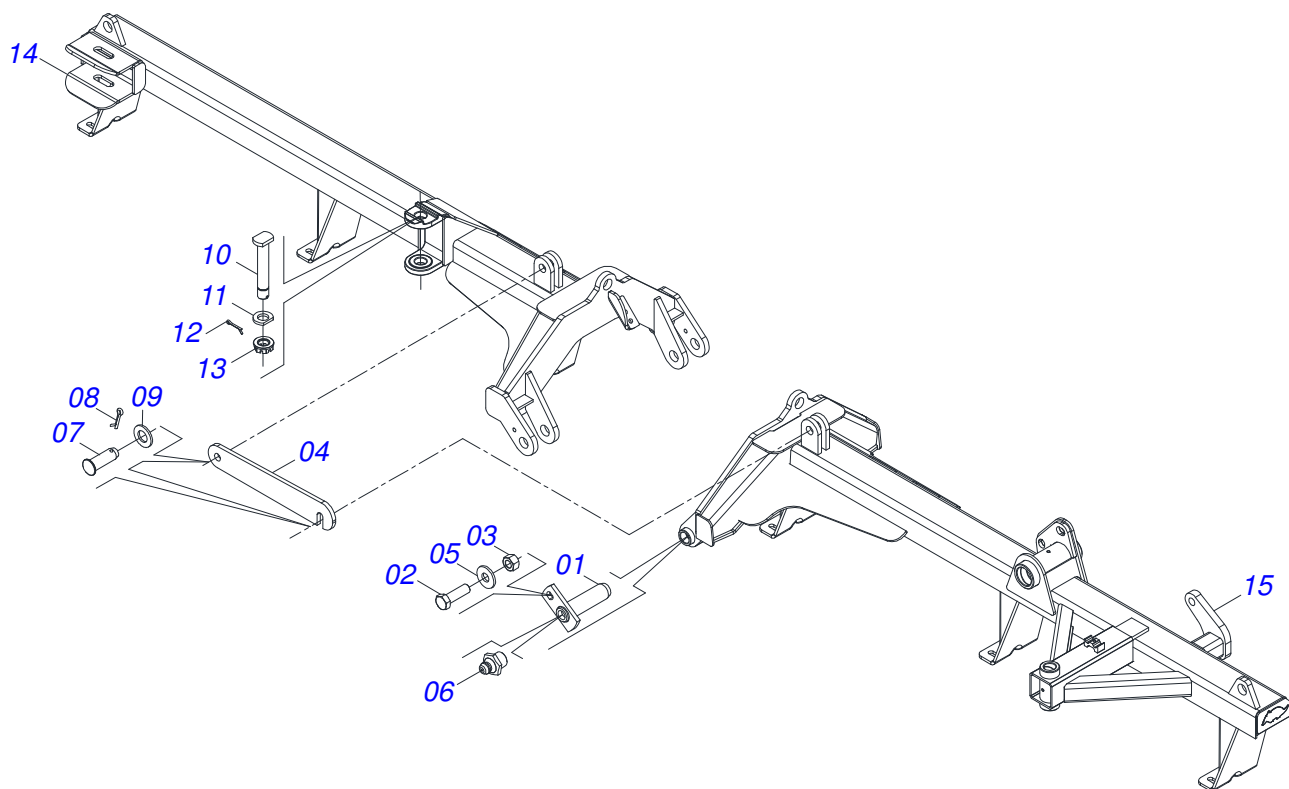

Item	Código	Descrição	QT
001	0501063751	EIXO ARTIC C/TRAV 37,2X140P/GRAX SA	02
002	0501010100	PARAF 5/8 UNC X 2 C S G.5 ZN	02
003	0503010013	PORCA S. 5/8 UNC G.5 ZN	02
004	0501018941	TRAVA P/TRANSP GNF S-590	01
005	0501012140	ARRUELA LISA 16,50 X 40 X 4,00 ZN	02
006	0503010002	GRAXEIRA 1800	02
007	0521010592	EIXO JUNCAO 27,80 X 80 GNL ZN	02
008	0503010571	CONTRAPINO 1/4 X 1.1/2	02
009	0511017480	ARRUELA LISA 29 X 54 X 4,75 ZN	02
010	0531019497	EIXO ARTIC 38,10 X 235 GNF/GNFM ZN	02
011	0531019540	ARRUELA LISA 39,50X70X9,50 C/REC	02
012	0503010010	CONTRAPINO 1/4 X 2.1/2	02
013	0501011301	PORCA CAST 1.1/2UNC 6FPP SEX2.5/16ZN	02
014	0521068807	CHASSI TRASEIRO DIREITO GNF/GNFM/GNFH 60D S-0618	01
015	0521068808	CHASSI TRASEIRO ESQUERDO GNF/GNFM/GNFH 60D S-0618	01