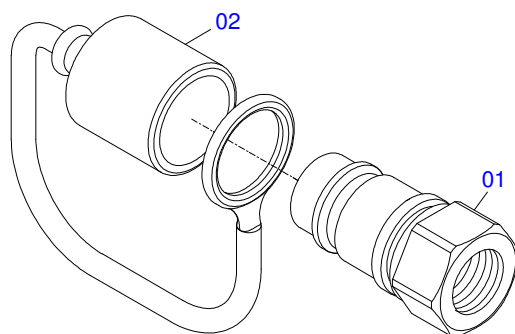

Item	Código	Descrição	QT
01	0503011627	MACHO ENG RAP AGR 1/2 NPT	01
02	0503011882	TAMPA PLASTICA P/ ENG RAP MACHO	01