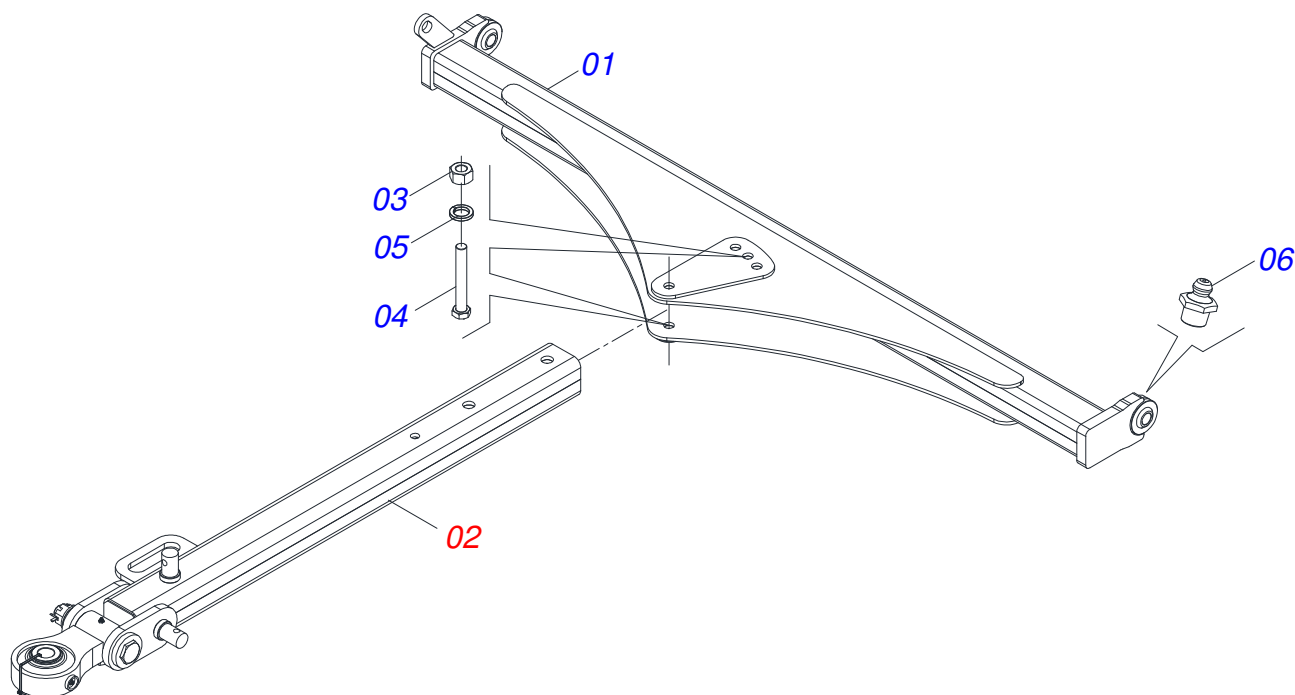

Item	Código	Descrição	QT
01	0521065405	BARRA ENGATE (2364) GNF	01
02	0501044359	BARRA TRAÇÃO COMPLETA GAPCR 10A16 S-0493	01
03	0501010059	PORCA S. 1 UNC (PESADA) G.5 ZN	02
04	0501010334	PARAF 1 UNC X 7 C S G.5 ZN	02
05	0503011438	ARRUELA PRESSAO 1 SA	02
06	0503010002	GRAXEIRA 1800	02