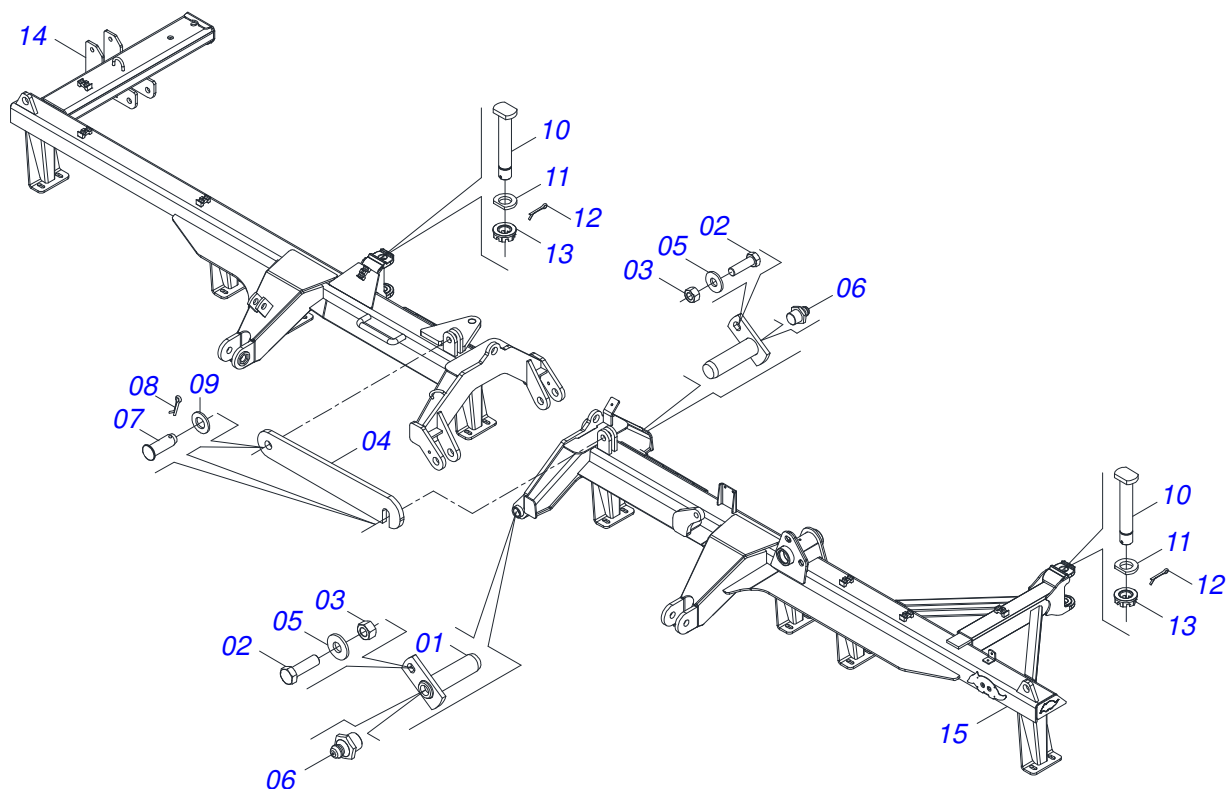

Item	Código	Descrição	QT
001	0501063751	EIXO ARTIC C/TRAV 37,2X140P/GRAX SA	02
002	0501010100	PARAF 5/8 UNC X 2 C S G.5 ZN	02
003	0503010013	PORCA S. 5/8 UNC G.5 ZN	02
004	0501018941	TRAVA P/TRANSP GNF S-590	01
005	0501012140	ARRUELA LISA 16,50 X 40 X 4,00 ZN	02
006	0503010002	GRAXEIRA 1800	02
007	0521010592	EIXO JUNCAO 27,80 X 80 GNL ZN	02
008	0503010571	CONTRAPINO 1/4 X 1.1/2	02
009	0511017480	ARRUELA LISA 29 X 54 X 4,75 ZN	02
010	0531019497	EIXO ARTIC 38,10 X 235 GNF/GNFM ZN	02
011	0531019540	ARRUELA LISA 39,50X70X9,50 C/REC	02
012	0503010010	CONTRAPINO 1/4 X 2.1/2	02
013	0501011301	PORCA CAST 1.1/2UNC 6FPP SEX2.5/16ZN	02
014	0521068786	CHASSI DIANTEIRO DIREITO GNF/GNFM/GNFH 64D S-0618	01
015	0521068785	CHASSI DIANTEIRO ESQUERDO GNF/GNFM/GNFH 64D S-0618	01