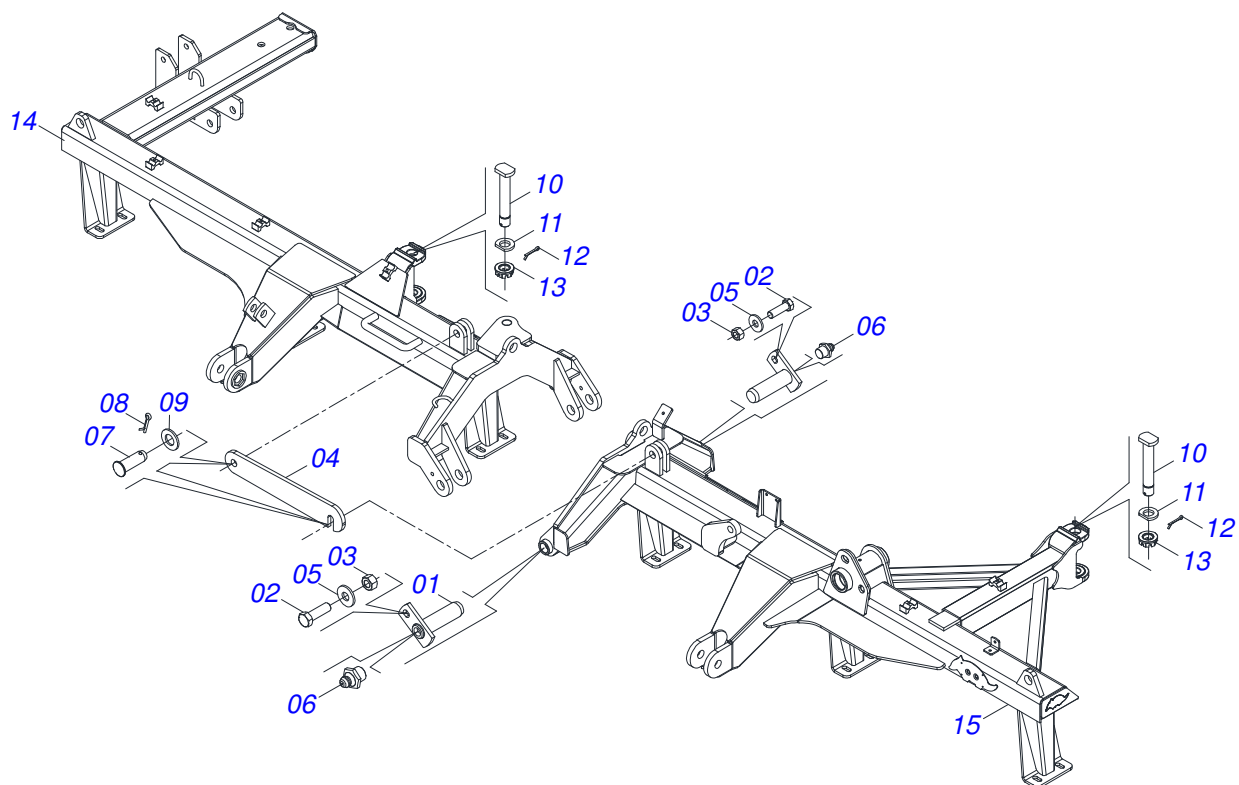

Item	Código	Descrição	QT
001	0501063751	EIXO ARTIC C/TRAV 37,2X140P/GRAX SA	02
002	0501010100	PARAF 5/8 UNC X 2 C S G.5 ZN	02
003	0503010013	PORCA S. 5/8 UNC G.5 ZN	02
004	0501018941	TRAVA P/TRANSP GNF S-590	01
005	0501012140	ARRUELA LISA 16,50 X 40 X 4,00 ZN	02
006	0503010002	GRAXEIRA 1800	02
007	0521010592	EIXO JUNCAO 27,80 X 80 GNL ZN	02
008	0503010571	CONTRAPINO 1/4 X 1.1/2	02
009	0511017480	ARRUELA LISA 29 X 54 X 4,75 ZN	02
010	0531019497	EIXO ARTIC 38,10 X 235 GNF/GNFM ZN	02
011	0531019540	ARRUELA LISA 39,50X70X9,50 C/REC	02
012	0503010010	CONTRAPINO 1/4 X 2.1/2	02
013	0501011301	PORCA CAST 1.1/2UNC 6FPP SEX2.5/16ZN	02
014	0521068897	CHASSI DIANTEIRO DIREITO GNF/GNFM/GNFH 56D S-0618	01
015	0521068896	CHASSI DIANT ESQ GNF/GNFM/GNFH 56D S-0618	01