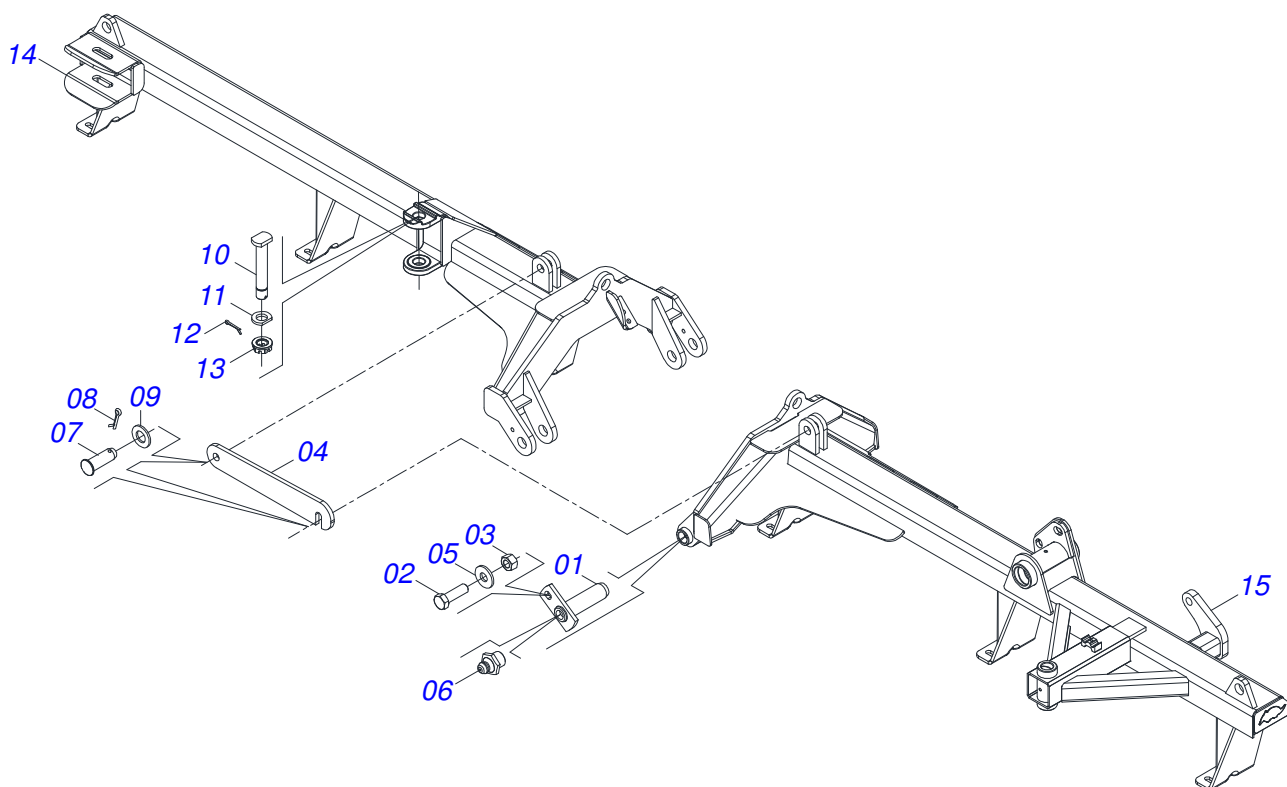

Item	Código	Descrição	QT
001	0501063751	EIXO ARTIC C/TRAV 37,2X140P/GRAX SA	02
002	0501010100	PARAF 5/8 UNC X 2 C S G.5 ZN	02
003	0503010013	PORCA S. 5/8 UNC G.5 ZN	02
004	0501018941	TRAVA P/TRANSP GNF S-590	01
005	0501012140	ARRUELA LISA 16,50 X 40 X 4,00 ZN	02
006	0503010002	GRAXEIRA 1800	02
007	0521010592	EIXO JUNCAO 27,80 X 80 GNL ZN	02
008	0503010571	CONTRAPINO 1/4 X 1.1/2	02
009	0511017480	ARRUELA LISA 29 X 54 X 4,75 ZN	02
010	0531019497	EIXO ARTIC 38,10 X 235 GNF/GNFM ZN	02
011	0531019540	ARRUELA LISA 39,50X70X9,50 C/REC	02
012	0503010010	CONTRAPINO 1/4 X 2.1/2	02
013	0501011301	PORCA CAST 1.1/2UNC 6FPP SEX2.5/16ZN	02
014	0521068895	CHASSI TRASEIRO DIREITO GNF/GNFM/GNFH 56	01
015	0521068894	CHASSI TRASEIRO ESQUERDO GNF/GNFM/GNFH 56D S-0618	01