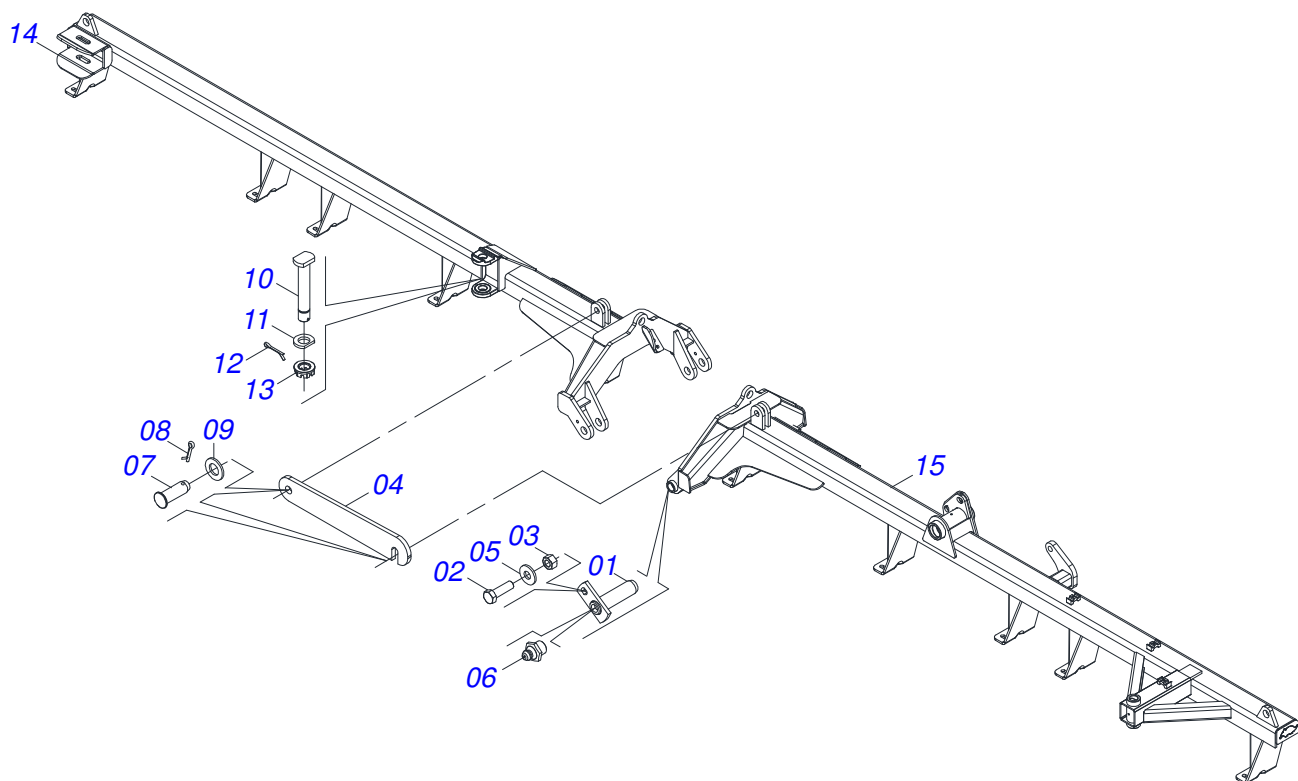

Item	Código	Descrição	QT
001	0501063751	EIXO ARTIC C/TRAV 37,2X140P/GRAX SA	02
002	0501010100	PARAF 5/8 UNC X 2 C S G.5 ZN	02
003	0503010013	PORCA S. 5/8 UNC G.5 ZN	02
004	0501018941	TRAVA P/TRANSP GNF S-590	01
005	0501012140	ARRUELA LISA 16,50 X 40 X 4,00 ZN	02
006	0503010002	GRAXEIRA 1800	02
007	0521010592	EIXO JUNCAO 27,80 X 80 GNL ZN	02
008	0503010571	CONTRAPINO 1/4 X 1.1/2	02
009	0511017480	ARRUELA LISA 29 X 54 X 4,75 ZN	02
010	0531019497	EIXO ARTIC 38,10 X 235 GNF/GNFM ZN	02
011	0531019540	ARRUELA LISA 39,50X70X9,50 C/REC	02
012	0503010010	CONTRAPINO 1/4 X 2.1/2	02
013	0501011301	PORCA CAST 1.1/2UNC 6FPP SEX2.5/16ZN	02
014	0521069212	CHASSI TRASEIRO DIREITO GNF/GNFM/GNFH 76D S-0618	01
015	0521069228	CHASSI TRASEIRO ESQUERDO GNF/GNFM/GNFH 76D S-0618	01