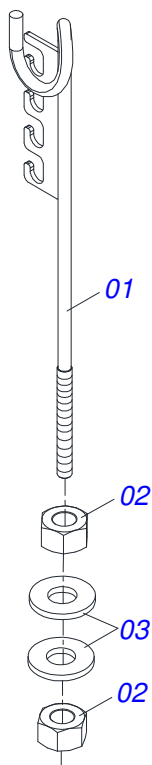

Item	Código	Descrição	QT
01	0511067334	SUPT MANGUEIR GACR 12 A 28 1G133016	01
02	0503010014	PORCA S. 3/4 UNC (PESADA) G.5 ZN	02
03	0501010322	ARRUELA LISA 20,50 X 46 X 4,00 ZN	02