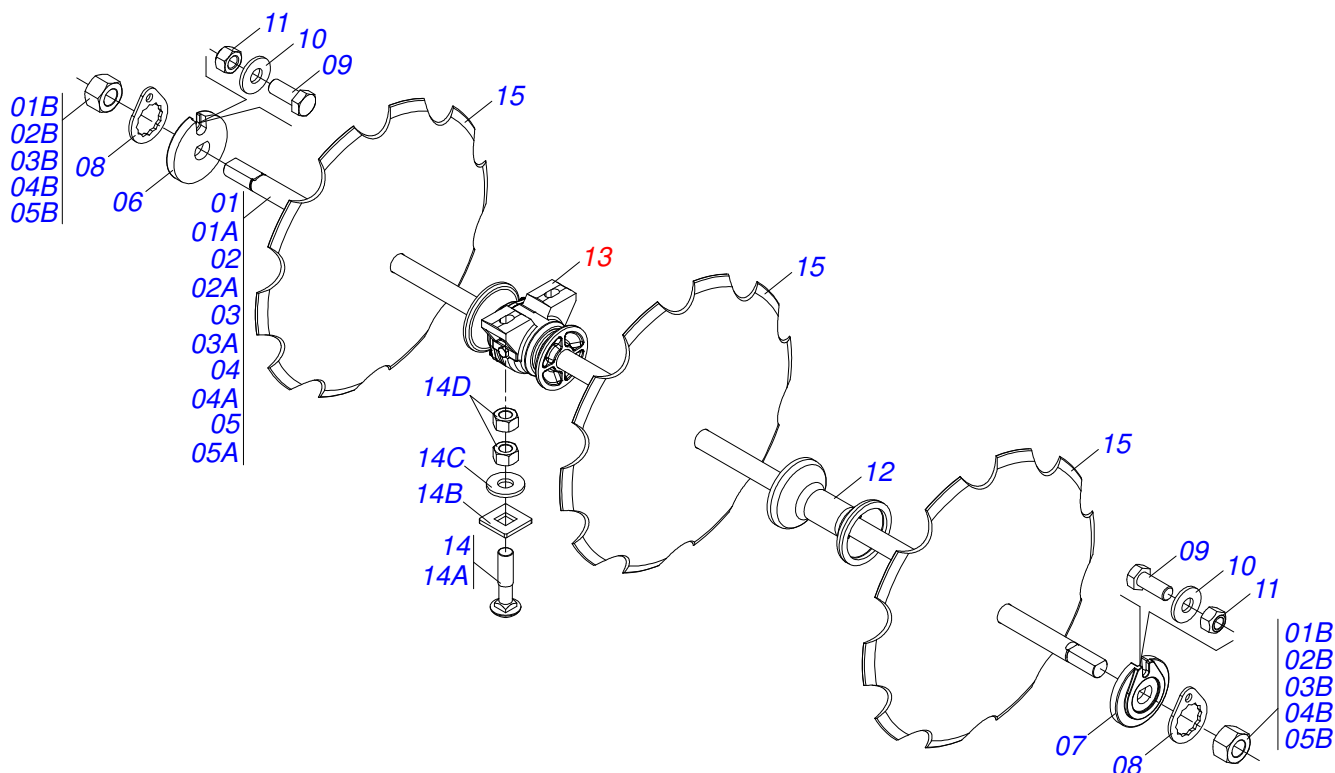

Item	Código	Descrição	048	052	056	060	064
01	0521045341	EIXO 1.1/2 6FPP X 2290 C/PORCA	002	000	000	000	000
01A	0511012017	EIXO 1.1/2 6FPP X 2290	002	000	000	000	000
01B	0501010110	PORCA 1.1/2 NC 6FPP SEXT 2.3/8 ZN GCRE 16DISCOS	004	000	000	000	000
02	0511054527	EIXO 1.1/2" UNC X 2490 C/PORCAS	000	002	000	000	000
02A	0531019372	EIXO 1.1/2 6FPP X 2490 GNCR 52	000	002	000	000	000
02B	0501010110	PORCA 1.1/2 NC 6FPP SEXT 2.3/8 ZN GCRE 16DISCOS	000	004	000	000	000
03	0511045023	EIXO 1.1/2 6FPP X 2680 C/PORCAS	000	000	002	000	000
03A	0551011002	EIXO 1.1/2 6FPP X 2680	000	000	002	000	000
03B	0501010110	PORCA 1.1/2 NC 6FPP SEXT 2.3/8 ZN GCRE 16DISCOS	000	000	004	000	000
04	0501059898	EIXO 1.1/2 UNC 2880 C/PORCAS GN	000	000	000	002	000
04A	0561016111	EIXO 1.1/2 UNC X 2880 GN	000	000	000	002	000
04B	0501010110	PORCA 1.1/2 NC 6FPP SEXT 2.3/8 ZN GCRE 16DISCOS	000	000	000	004	000
05	0501043697	EIXO 1.1/2 6FPP X 1505 C/PORCAS	000	000	000	000	004
05A	0511012601	EIXO 1.1/2 6FPP X 1505	000	000	000	000	004
05B	0501010110	PORCA 1.1/2 NC 6FPP SEXT 2.3/8 ZN GCRE 16DISCOS	000	000	000	000	008
06	0502010872	TRAVA EIXO INT 1.1/2	002	002	002	002	004
07	0502010871	TRAVA EIXO EXT 1.1/2	002	002	002	002	004
08	0501018592	TRAVA PORCA 1.5/8 SEXT 60,0/60,2	004	004	004	004	008
09	0503011267	PARAF 5/8 UNC X 1.1/2 C S G.5 ZN	004	004	004	004	008
10	0501012140	ARRUELA LISA 16,50 X 40 X 4,00 ZN	004	004	004	004	008
11	0503012412	PORCA S. AUTOTRAV MEC/TORQUE 5/8 UNC G.5 ZN	004	004	004	004	008
12	0502010627	SEPARADOR 192,5 C/ FR 1.1/2	016	018	020	022	020
13	0501047055	MANCAL AGR DM OL 192,5 1.1/2" PR	006	006	006	006	008
14	0501058802	CONJ PCS IMPL 5/8 UNC X 2.3/4 CAPQ	012	012	012	012	016
14A	0503015154	PARAF 5/8 UNC X 2.3/4 CAPQ G.5 ZN	012	012	012	012	016
14B	0501010947	TRAVA PARAF 5/8 GN/GNM	012	012	012	012	016
14C	0501012140	ARRUELA LISA 16,50 X 40 X 4,00 ZN	012	012	012	012	016
14D	0503010013	PORCA S. 5/8 UNC G.5 ZN	024	024	024	024	032
15	0602027341	DR20X3,5 C57AF02FR1.9/16 10R TATU	024	026	028	030	032