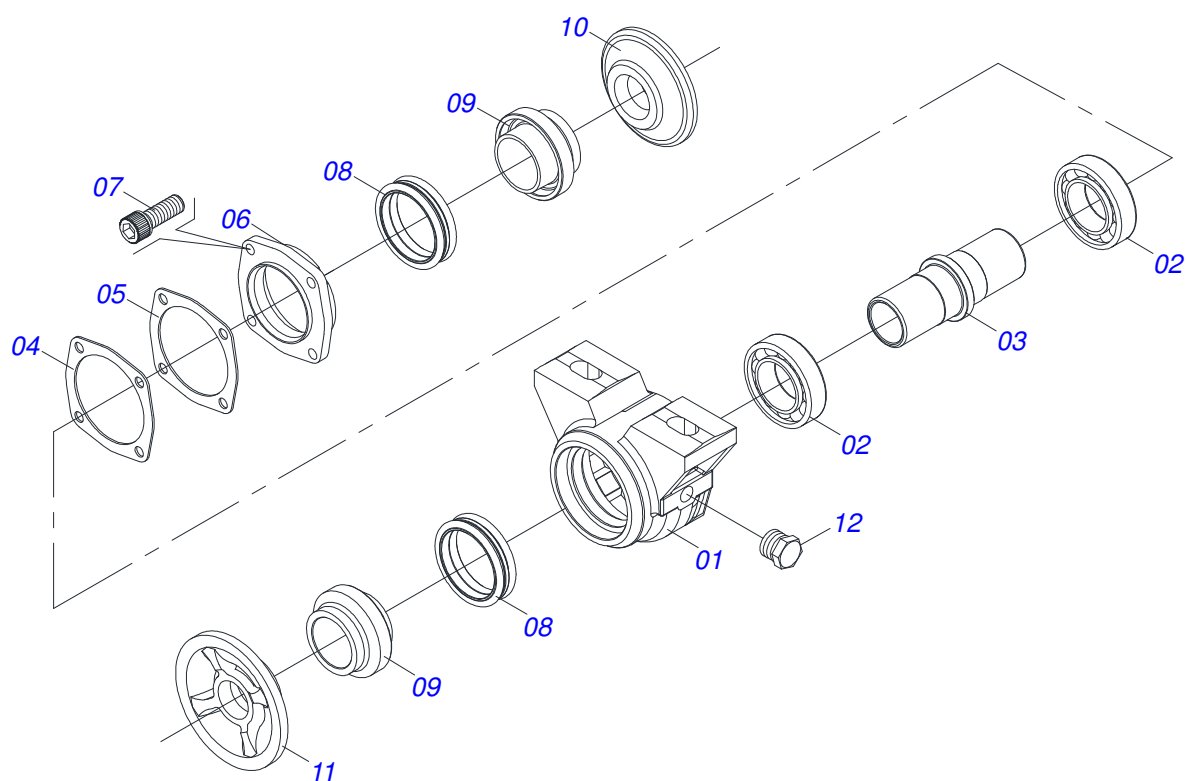

Item	Código	Descrição	QT
01	0502010540	CX DM MRO - 182	01
02	0503010006	ROLAMENTO 32210 IMP	02
03	0502040061	EIXO MANCAL AGR 182 E 192,5	01
04	0503030013	JUNTA VED 112 X 90,5 X 0,3	03
05	0503030684	JUNTA VED 112 X 90,5 X 0,1	02
06	0502020424	TAMPA CX MANC AGR DM O-182/192,225	01
07	0503010134	PARAF 3/8 UNC X 1 C C SI 12.9	04
08	0503030026	RETENTOR LP JB-253	02
09	0502010541	PORTA RET C/ BUCHA MRO-182(30210)	02
10	0502010604	ENCOSTO EXT DISCO	01
11	0502010605	ENCOSTO INT DISCO	01
12	0503010856	BUJAO R3/8" BSPT	02