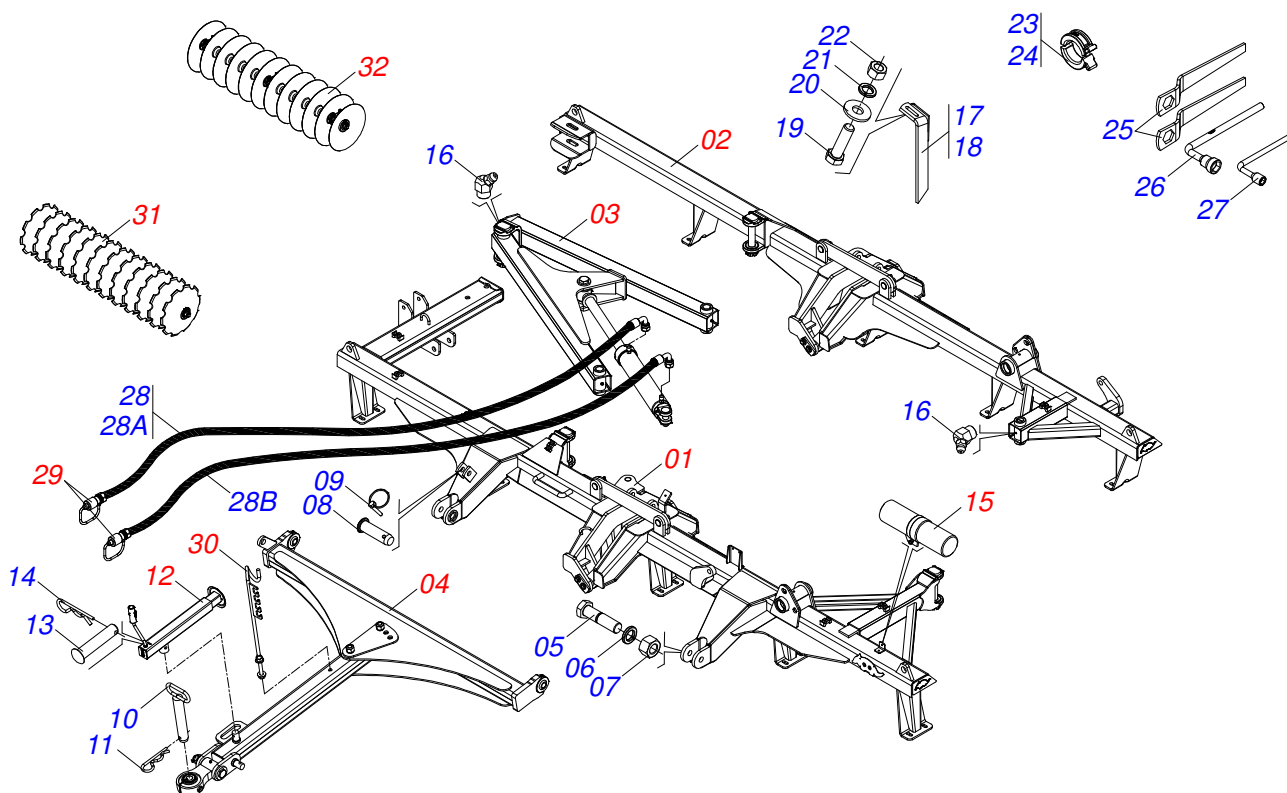

Item	Código	Descrição	048	052	056	060	064
01	0521053498	CHASSI DIANTEIRO SEMI MONTADO GNF/GNFM/GNFH 48D	001	000	000	000	000
01.	0521053370	CHASSI DIANTEIRO SEMI MONTADO GNF/GNFM/GNFH 52D	000	001	000	000	000
01..	0521053364	CHASSI DIANTEIRO SEMI MONTADO GNF/GNFM/GNFH 56D	000	000	001	000	000
01...	0521053499	CHASSI DIANTEIRO SEMI MONTADO GNF/GNFM/GNFH 60D	000	000	000	001	000
01....	0521053501	CHASSI DIANTEIRO SEMI MONTADO GNF/GNFM/GNFH 64D	000	000	000	000	001
02	0521053497	CHASSI TRASEIRO SEMI MONTADO GNF/GNFM/GNFH 48D	001	000	000	000	000
02.	0521053371	CHASSI TRASEIRO SEMI MONTADO GNF/GNFM/GNFH 52D	000	001	000	000	000
02..	0521053362	CHASSI TRASEIRO SEMI MONTADO GNF/GNFM/GNFH 56D	000	000	001	000	000
02...	0521053500	CHASSI TRASEIRO SEMI MONTADO GNF/GNFM/GNFH 60D	000	000	000	001	000
02....	0521053502	CHASSI TRASEIRO SEMI MONTADO GNF/GNFM/GNFH 64D	000	000	000	000	001
03	0909094963	CONJUNTO DE ABERTURA - 48/52/56/60/64D	001	001	001	001	001
04	0521048204	CABEÇALHO COMPLETO GN/GNM/GNFM 36 A 48D	001	000	000	000	000
04.	0521044870	CABEÇALHO COMPLETO GNF/GNFM 64 A 72 S-1014	000	001	001	001	001
05	0501010426	PARAF 1.1/4 UNC X 6 C S 8.8 ZN	002	002	002	002	002
06	0503010070	ARRUELA PRESSAO 1.1/4 ZN	002	002	002	002	002
07	0501010087	PORCA 1.1/4 UNC SEXT 2 ZN	002	002	002	002	002
08	0501019002	EIXO JUNCAO 27,80 X 95	001	001	001	001	001
09	0503030085	PINO TRAVA 5,7 X 40	001	001	001	001	001
10	0501069080	EIXO JUNCAO 31,75 X 165 GATG	001	001	001	001	001
11	0503031035	CUPILO 6 X 88	001	001	001	001	001
12	0503062157	MACACO COMPLETO (1259) ROBUSTEC	001	001	001	001	001
13	0521010549	EIXO JUNCAO 12,70X60 CA GT M1120 ZN	001	001	001	001	001
14	0503030168	CUPILO 3 X 50 SDA 11/6	001	001	001	001	001
15	0521053415	CONJUNTO PORTA MANUAL INSTRUÇÃO GNF	001	001	001	001	001
16	0503010003	GRAXEIRA 1845 3/8	002	002	002	002	002
17	0501063963	LIMPADOR DIANTEIRO GNL	017	019	021	023	023
18	0501063962	LIMPADOR TRASEIRO GNL	017	019	021	023	023
19	0503011082	PARAF 1/2 UNC X 1.3/4 CSRT G.5 ZN	068	076	084	092	092
20	0511017302	ARRUELA LISA 13,50 X 32,50 X 3,0 ZN	068	076	084	092	092
21	0503010019	ARRUELA PRESSAO 1/2 ZN 1K01556	068	076	084	092	092
22	0503010060	PORCA S. 1/2 UNC G.5 ZN	068	076	084	092	092
23	0501047895	TOPADOR 25 P/CIL 1.3/4 2 2.1/8	006	006	006	006	006
24	0501047885	TOPADOR 30 P/CIL 1.3/4 2 2.1/8	004	004	004	004	004