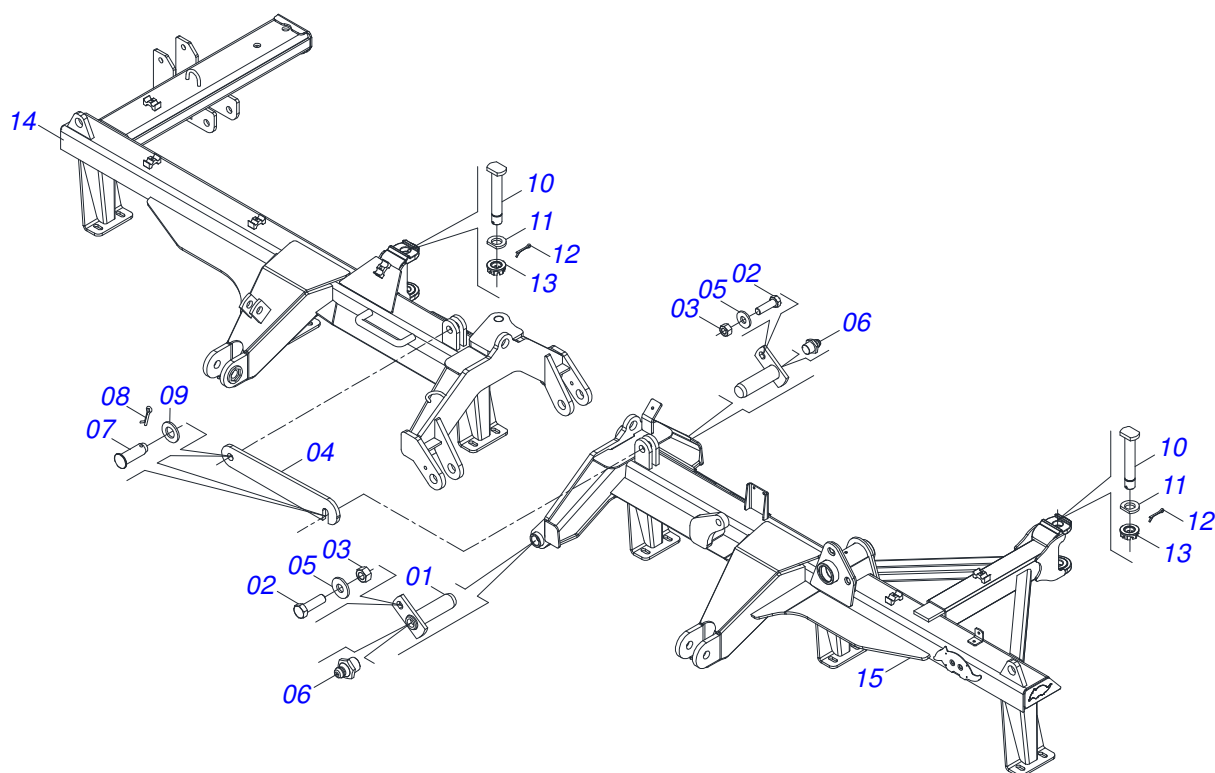

Item	Código	Descrição	QT
001	0501063751	EIXO ARTIC C/TRAV 37,2X140P/GRAX SA	02
002	0501010100	PARAF 5/8 UNC X 2 C S G.5 ZN	02
003	0503010013	PORCA S. 5/8 UNC G.5 ZN	02
004	0501018941	TRAVA P/TRANSP GNF S-590	01
005	0501012140	ARRUELA LISA 16,50 X 40 X 4,00 ZN	02
006	0503010002	GRAXEIRA 1800	02
007	0521010592	EIXO JUNCAO 27,80 X 80 GNL ZN	02
008	0503010571	CONTRAPINO 1/4 X 1.1/2	02
009	0511017480	ARRUELA LISA 29 X 54 X 4,75 ZN	02
010	0531019497	EIXO ARTIC 38,10 X 235 GNF/GNFM ZN	02
011	0531019540	ARRUELA LISA 39,50X70X9,50 C/REC	02
012	0503010010	CONTRAPINO 1/4 X 2.1/2	02
013	0501011301	PORCA CAST 1.1/2UNC 6FPP SEX2.5/16ZN	02
014	0521068828	CHASSI DIANTEIRO DIREITO GNF/GNFM/GNFH 48D S-0618	01
015	0521068835	CHASSI DIANTEIRO ESQUERDO GNF/GNFM/GNFH 48D S-0618	01