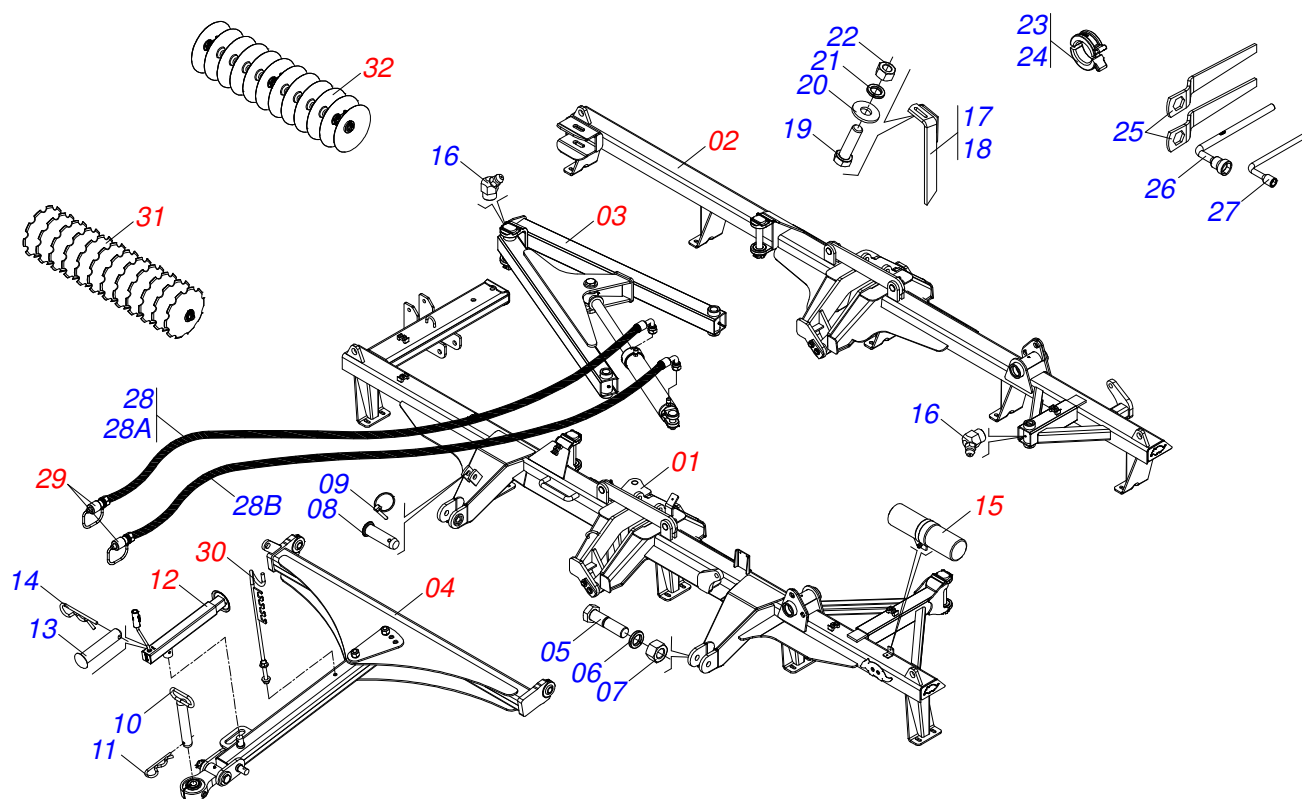

Item	Código	Descrição	068	072	076	080	084
01	0521053504	CHASSI DIANTEIRO SEMI MONTADO GNF/GNFM/GNFH 68D	001	000	000	000	000
01.	0521053367	CHASSI DIANTEIRO SEMI MONTADO GNF/GNFM/GNFH 72D	000	001	000	000	000
01..	0521054042	CHASSI DIANTEIRO SEMI MONTADO GNF/GNFM/GNFH 76D	000	000	001	000	000
01...	0521054036	CHASSI DIANTEIRO SEMI MONTADO GNF/GNFM/GNFH 80D	000	000	000	001	000
01....	0521054008	CHASSI DIANTEIRO SEMI MONTADO GNF/GNFM/GNFH 84D	000	000	000	000	001
02	0521053503	CHASSI TRASEIRO SEMI MONTADO GNF/GNFM/GNFH 68D	001	000	000	000	000
02.	0521053396	CHASSI TRASEIRO SEMI MONTADO GNF/GNFM/GNFH 72D	000	001	000	000	000
02..	0521054043	CHASSI TRASEIRO SEMI MONTADO GNF/GNFM/GNFH 76D	000	000	001	000	000
02...	0521054056	CHASSI TRASEIRO SEMI MONTADO GNF/GNFM/GNFH 80D	000	000	000	001	000
02....	0521053984	CHASSI TRASEIRO SEMI MONTADO GNF/GNFM/GNFH 84D	000	000	000	000	001
03	0909094963	CONJUNTO DE ABERTURA - 48/52/56/60/64D	001	001	001	001	001
03.	0909094967	CONJUNTO DE ABERTURA - 68/72/76/80/84D	001	001	001	001	001
04	0521044870	CABEÇALHO COMPLETO GNF/GNFM 64 A 72 S-1014	000	001	001	001	001
05	0501010426	PARAF 1.1/4 UNC X 6 C S 8.8 ZN	002	002	002	002	002
06	0503010070	ARRUELA PRESSAO 1.1/4 ZN	002	002	002	002	002
07	0501010087	PORCA 1.1/4 UNC SEXT 2 ZN	002	002	002	002	002
08	0501019002	EIXO JUNCAO 27,80 X 95	001	001	001	001	001
09	0503030085	PINO TRAVA 5,7 X 40	001	001	001	001	001
10	0501069080	EIXO JUNCAO 31,75 X 165 GATG	001	001	001	001	001
11	0503031035	CUPILO 6 X 88	001	001	001	001	001
12	0503062157	MACACO COMPLETO (1259) ROBUSTEC	001	001	001	001	001
13	0521010549	EIXO JUNCAO 12,70X60 CA GT M1120 ZN	001	001	001	001	001
14	0503030168	CUPILO 3 X 50 SDA 11/6	001	001	001	001	001
15	0521053415	CONJUNTO PORTA MANUAL INSTRUÇÃO GNF	001	001	001	001	001
16	0503010003	GRAXEIRA 1845 3/8	002	002	002	002	002
17	0501063963	LIMPADOR DIANTEIRO GNL	025	027	027	029	029
18	0501063962	LIMPADOR TRASEIRO GNL	025	027	027	029	029
19	0503011082	PARAF 1/2 UNC X 1.3/4 CSRT G.5 ZN	100	108	108	116	116
20	0511017302	ARRUELA LISA 13,50 X 32,50 X 3,0 ZN	100	108	108	116	116
21	0503010019	ARRUELA PRESSAO 1/2 ZN 1K01556	100	108	108	116	116
22	0503010060	PORCA S. 1/2 UNC G.5 ZN	100	108	108	116	116
23	0501047895	TOPADOR 25 P/CIL 1.3/4 2 2.1/8	006	006	006	006	006
24	0501047885	TOPADOR 30 P/CIL 1.3/4 2 2.1/8	004	004	004	004	004