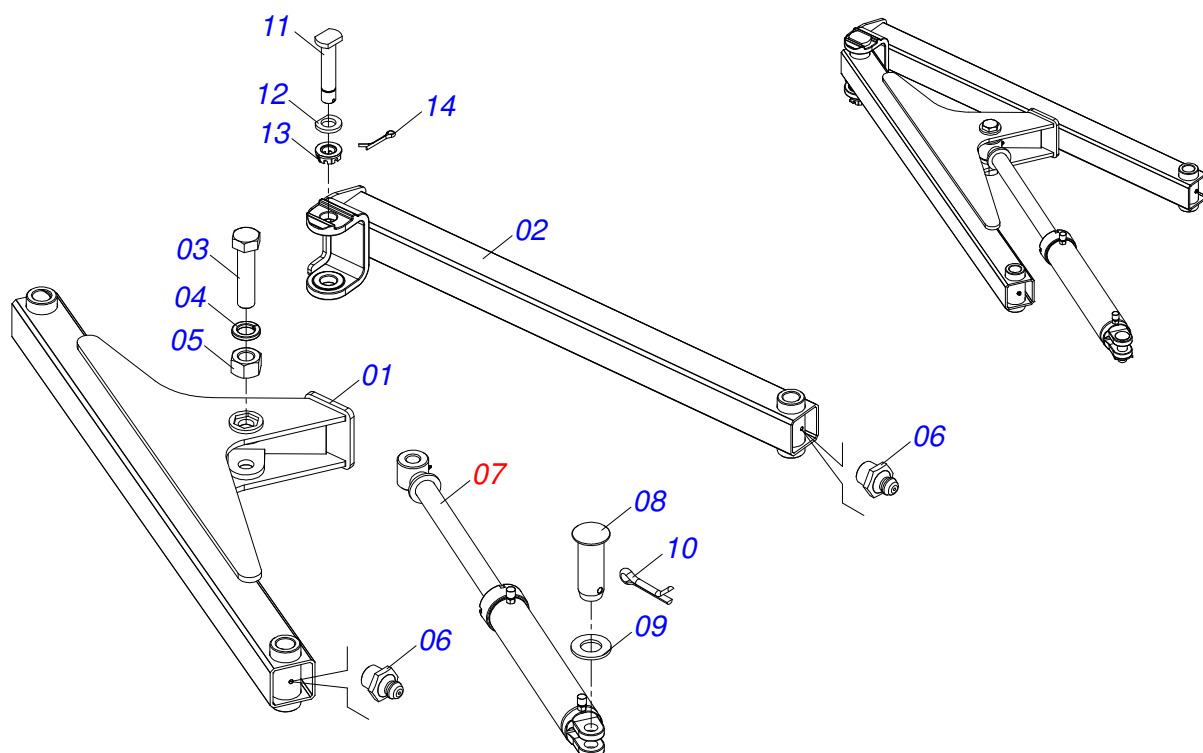

Item	Código	Descrição	068	072	076	080	084
01	0521065407	BARRA ESTABILIZADORA DIANTEIRA GNF S-1014	001	001	000	000	000
01.	0521069184	BARRA ESTABILIZADORA DIANTEIRA 1950 GNF/GNFM/GNFH	000	000	001	001	001
02	0521065406	BARRA ESTABILIZADORA TRASEIRA GNF S-1014	001	001	000	000	000
02.	0521069193	BARRA ESTABILIZADORA TRASEIRA GNF/GNFM/GNFH	000	000	001	001	001
03	0501011106	PARAF 1.1/4 UNC X 7 C S G.7 ZN	001	001	001	001	001
04	0503010070	ARRUELA PRESSAO 1.1/4 ZN	001	001	001	001	001
05	0501010087	PORCA 1.1/4 UNC SEXT 2 ZN	001	001	001	001	001
06	0503010002	GRAXEIRA 1800	002	002	002	002	002
07	0511058461	CILINDRO HIDRAULICO 50,80X85,72X800X402	001	001	001	001	001
08	0521010779	EIXO JUNCAO 31,75 X 95 FURO 80 ZN ATCR	001	001	001	001	001
09	0501017779	ARRUELA LISA 32 X 60 X 4,75 ZN	001	001	001	001	001
10	0503010523	CONTRAPINO 1/4 X 2 1G13201	001	001	001	001	001
11	0531019497	EIXO ARTIC 38,10 X 235 GNF/GNFM ZN	001	001	001	001	001
12	0531019540	ARRUELA LISA 39,50X70X9,50 C/REC	001	001	001	001	001
13	0501011301	PORCA CAST 1.1/2UNC 6FPP SEX2.5/16ZN	001	001	001	001	001
14	0503010010	CONTRAPINO 1/4 X 2.1/2	001	001	001	001	001