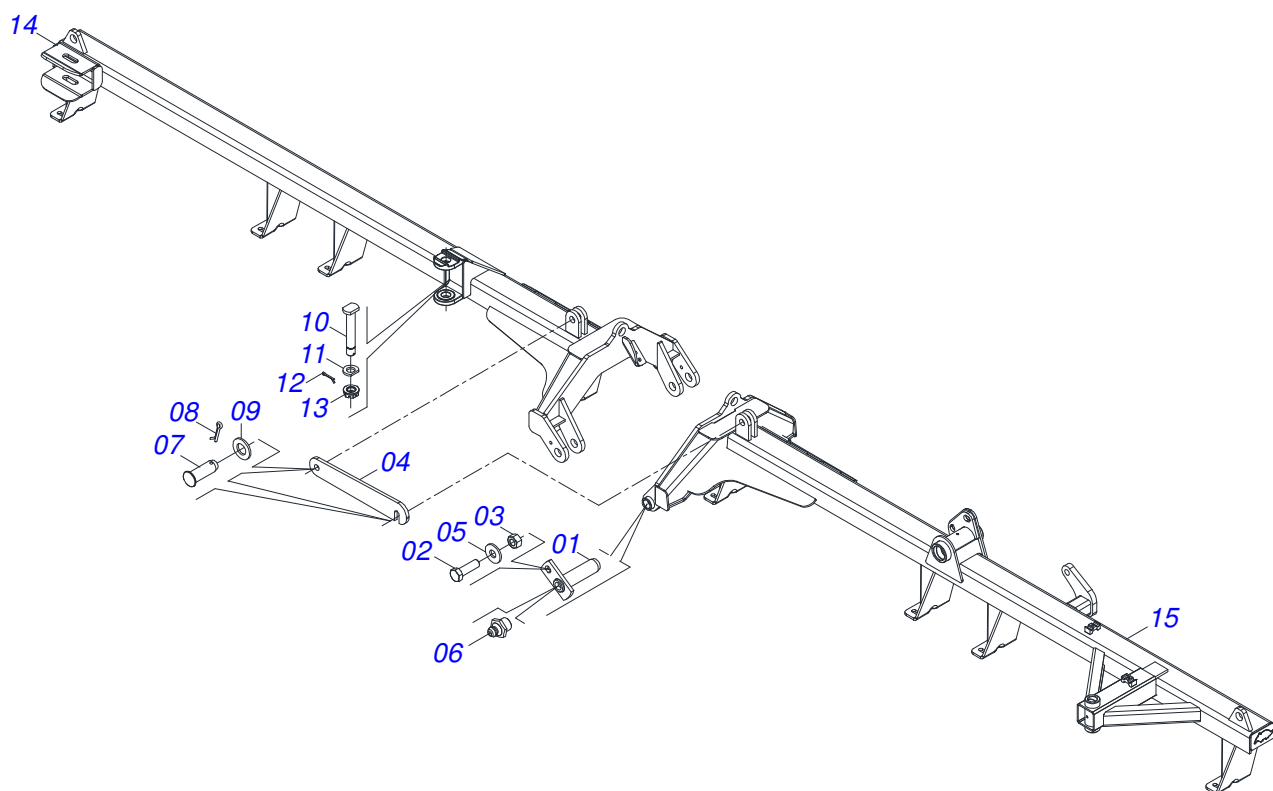

Item	Código	Descrição	QT
001	0501063751	EIXO ARTIC C/TRAV 37,2X140P/GRAX SA	02
002	0501010100	PARAF 5/8 UNC X 2 C S G.5 ZN	02
003	0503010013	PORCA S. 5/8 UNC G.5 ZN	02
004	0501018941	TRAVA P/TRANSP GNF S-590	01
005	0501012140	ARRUELA LISA 16,50 X 40 X 4,00 ZN	02
006	0503010002	GRAXEIRA 1800	02
007	0521010592	EIXO JUNCAO 27,80 X 80 GNL ZN	02
008	0503010571	CONTRAPINO 1/4 X 1.1/2	02
009	0511017480	ARRUELA LISA 29 X 54 X 4,75 ZN	02
010	0531019497	EIXO ARTIC 38,10 X 235 GNF/GNFM ZN	02
011	0531019540	ARRUELA LISA 39,50X70X9,50 C/REC	02
012	0503010010	CONTRAPINO 1/4 X 2.1/2	02
013	0501011301	PORCA CAST 1.1/2UNC 6FPP SEX2.5/16ZN	02
014	0521065411	CHASSI TRAS DIR GNF 72	01
015	0521068772	CHASSI TRASEIRO ESQUERDO GNF/GNFM/GNFH 72 S-0618	01