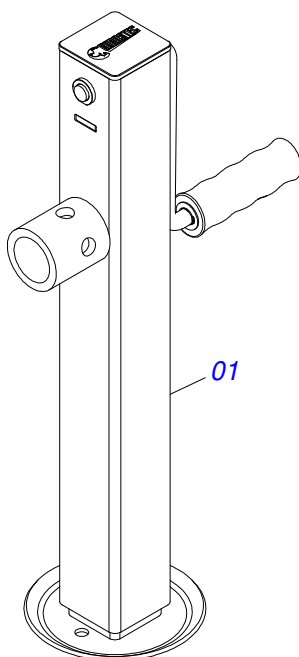

Item	Código	Descrição	QT
01	0503062157	MACACO COMPLETO (1259) ROBUSTEC	01