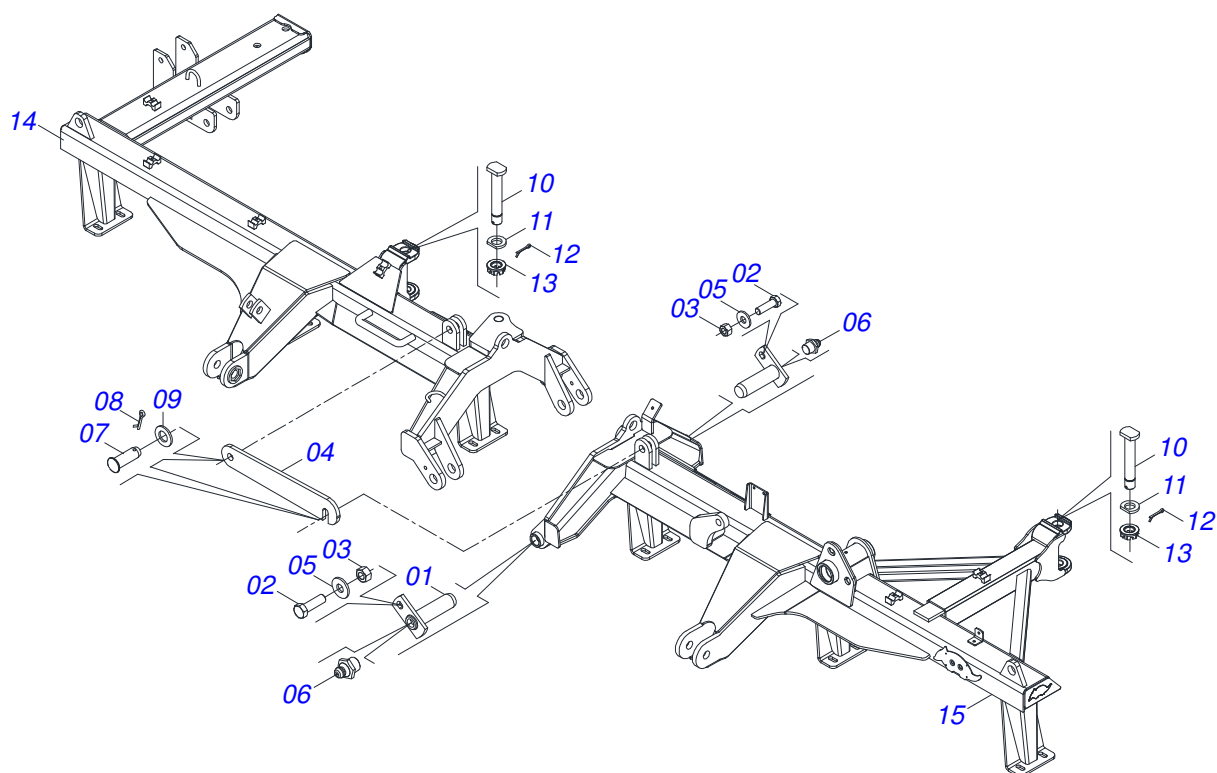

Item	Código	Descrição	QT
001	0501063751	EIXO ARTIC C/TRAV 37,2X140P/GRAX SA	02
002	0501010100	PARAF 5/8 UNC X 2 C S G.5 ZN	02
003	0503010013	PORCA S. 5/8 UNC G.5 ZN	02
004	0501018941	TRAVA P/TRANSP GNF S-590	01
005	0501012140	ARRUELA LISA 16,50 X 40 X 4,00 ZN	02
006	0503010002	GRAXEIRA 1800	02
007	0521010592	EIXO JUNCAO 27,80 X 80 GNL ZN	02
008	0503010571	CONTRAPINO 1/4 X 1.1/2	02
009	0511017480	ARRUELA LISA 29 X 54 X 4,75 ZN	02
010	0531019497	EIXO ARTIC 38,10 X 235 GNF/GNFM ZN	02
011	0531019540	ARRUELA LISA 39,50X70X9,50 C/REC	02
012	0503010010	CONTRAPINO 1/4 X 2.1/2	02
013	0501011301	PORCA CAST 1.1/2UNC 6FPP SEX2.5/16ZN	02
014	0521068805	CHASSI DIANTEIRO DIREITO GNF/GNFM/GNFH 60D S-0618	01
015	0521068806	CHASSI DIANTEIRO ESQUERDO GNF/GNFM/GNFH 60D S-0618	01