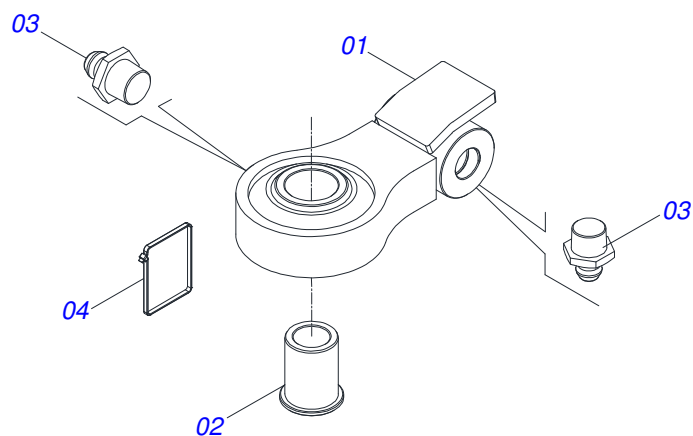

Item	Código	Descrição	QT
01	0521069166	ENGATE C/APOIO C/ROTULA STAC	01
02	0581018413	LUVA 36,55 X 52,97 X 75 GDFM	01
03	0503010002	GRAXEIRA 1800	02
04	0503016033	ABRAC NYLON 4,8X1,3X300 MM 10101367	01