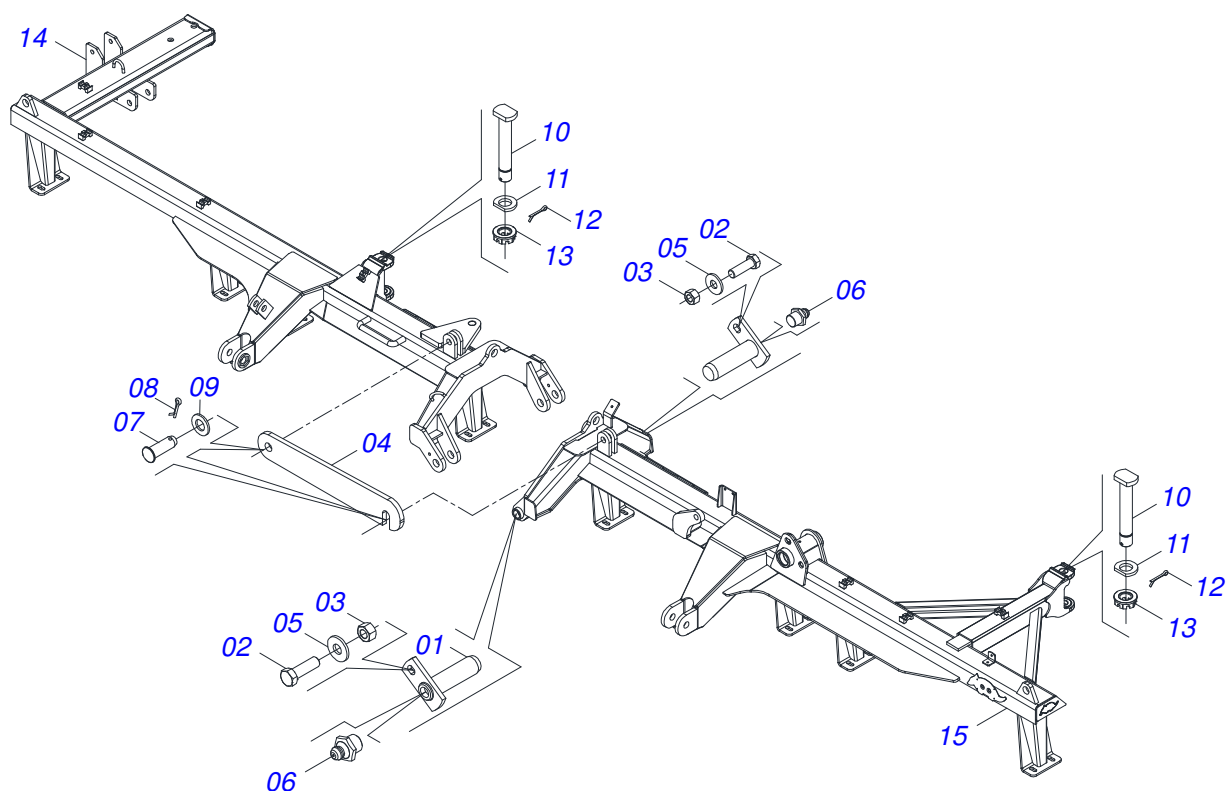

Item	Código	Descrição	QT
001	0501063751	EIXO ARTIC C/TRAV 37,2X140P/GRAX SA	02
002	0501010100	PARAF 5/8 UNC X 2 C S G.5 ZN	02
003	0503010013	PORCA S. 5/8 UNC G.5 ZN	02
004	0501018941	TRAVA P/TRANSP GNF S-590	01
005	0501012140	ARRUELA LISA 16,50 X 40 X 4,00 ZN	02
006	0503010002	GRAXEIRA 1800	02
007	0521010592	EIXO JUNCAO 27,80 X 80 GNL ZN	02
008	0503010571	CONTRAPINO 1/4 X 1.1/2	02
009	0511017480	ARRUELA LISA 29 X 54 X 4,75 ZN	02
010	0531019497	EIXO ARTIC 38,10 X 235 GNF/GNFM ZN	02
011	0531019540	ARRUELA LISA 39,50X70X9,50 C/REC	02
012	0503010010	CONTRAPINO 1/4 X 2.1/2	02
013	0501011301	PORCA CAST 1.1/2UNC 6FPP SEX2.5/16ZN	02
014	0521068777	CHASSI DIANTEIRO DIREITO GNF/GNFM/GNFH 68D S-0618	01
015	0521068776	CHASSI DIANTEIRO ESQUERDO GNF/GNFM/GNFH 68D S-0618	01