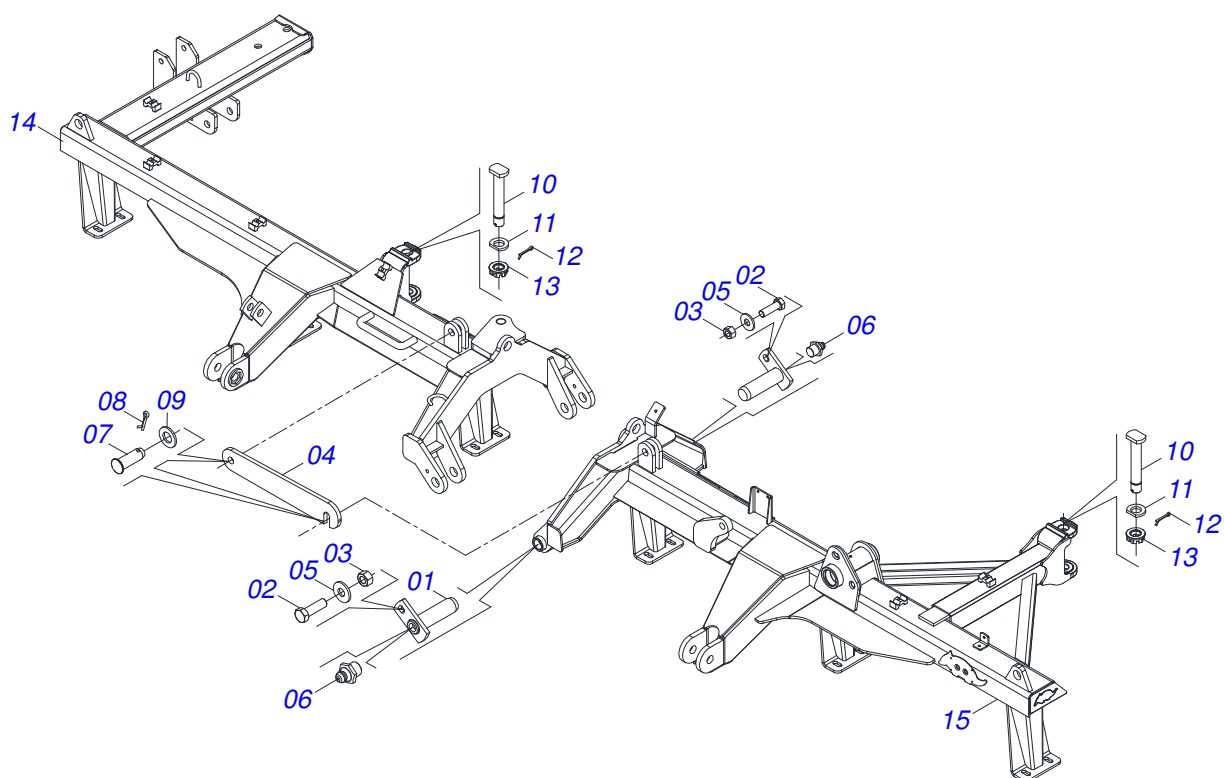

Item	Código	Descrição	QT
001	0501063751	EIXO ARTIC C/TRAV 37,2X140P/GRAX SA	02
002	0501010100	PARAF 5/8 UNC X 2 C S G.5 ZN	02
003	0503010013	PORCA S. 5/8 UNC G.5 ZN	02
004	0501018941	TRAVA P/TRANSP GNF S-590	01
005	0501012140	ARRUELA LISA 16,50 X 40 X 4,00 ZN	02
006	0503010002	GRAXEIRA 1800	02
007	0521010592	EIXO JUNCAO 27,80 X 80 GNL ZN	02
008	0503010571	CONTRAPINO 1/4 X 1.1/2	02
009	0511017480	ARRUELA LISA 29 X 54 X 4,75 ZN	02
010	0531019497	EIXO ARTIC 38,10 X 235 GNF/GNFM ZN	02
011	0531019540	ARRUELA LISA 39,50X70X9,50 C/REC	02
012	0503010010	CONTRAPINO 1/4 X 2.1/2	02
013	0501011301	PORCA CAST 1.1/2UNC 6FPP SEX2.5/16ZN	02
014	0521068913	CHASSI DIANTEIRO DIREITO GNF/GNFM/GNFH 52D S-0618	01
015	0521068914	CHASSI DIANTEIRO ESQUERDO GNF/GNFM/GNFH 52D S-0618	01