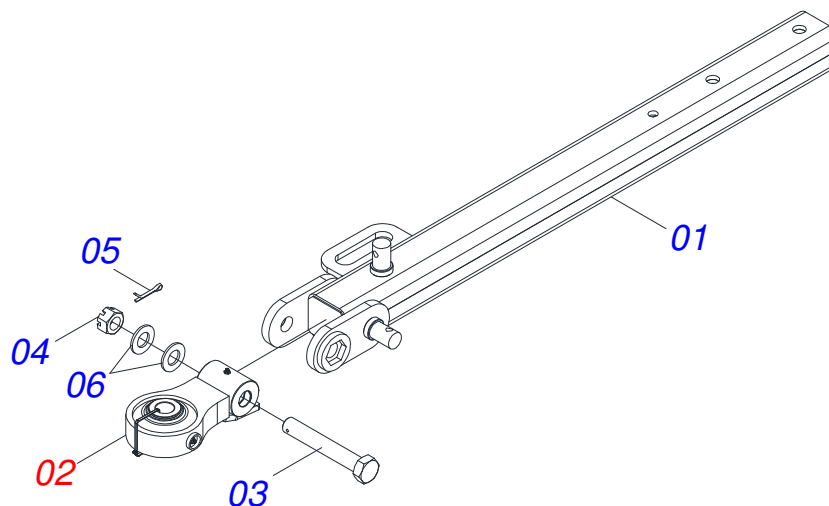

Item	Código	Descrição	QT
01	0501066715	BARRA TRAC 1400 GASPCR 10	01
02	0521053943	ENGATE COM APOIO COM RÓTULA COMPLETO STAC P	01
03	0501017291	PARAF 1.1/2 NC X 205 ZN	01
04	0501011301	PORCA CAST 1.1/2UNC 6FPP SEX2.5/16ZN	01
05	0503010010	CONTRAPINO 1/4 X 2.1/2	01
06	0501017779	ARRUELA LISA 32 X 60 X 4,75 ZN	02