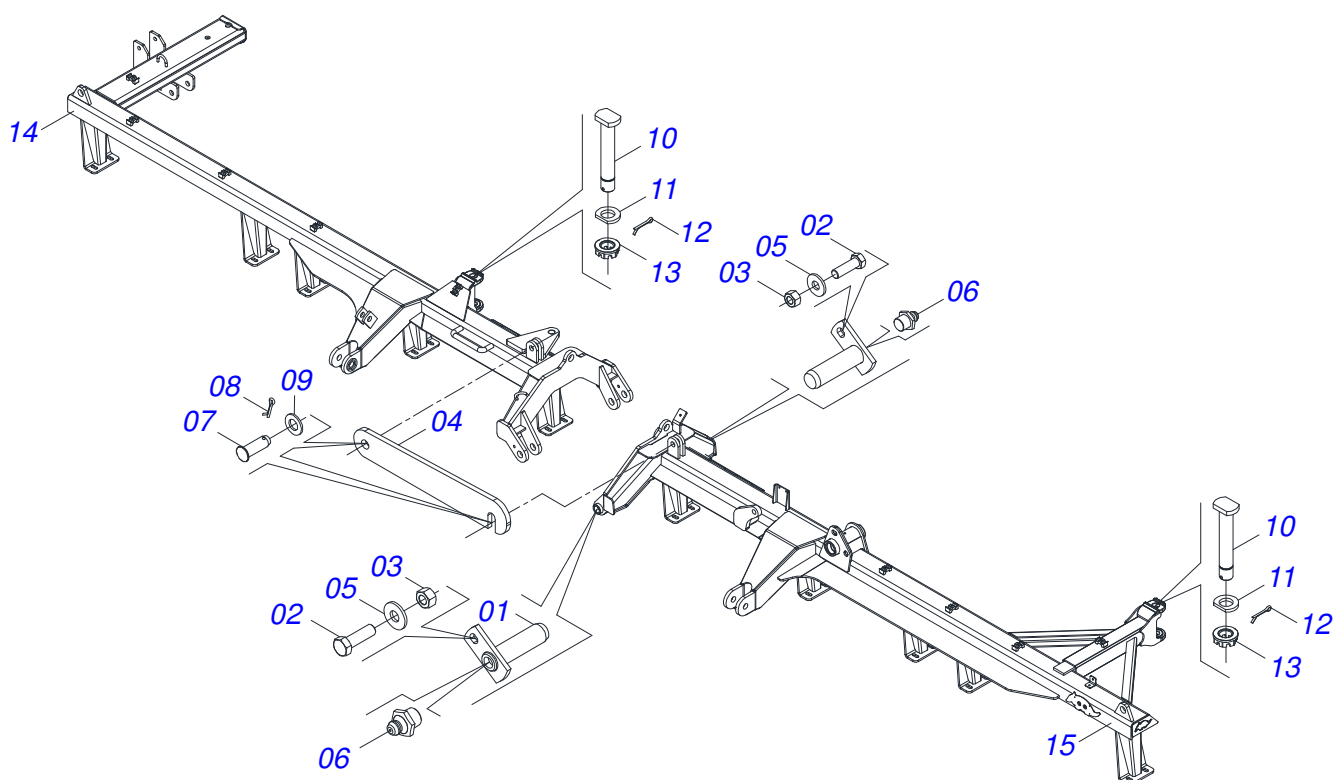

Item	Código	Descrição	QT
001	0501063751	EIXO ARTIC C/TRAV 37,2X140P/GRAX SA	02
002	0501010100	PARAF 5/8 UNC X 2 C S G.5 ZN	02
003	0503010013	PORCA S. 5/8 UNC G.5 ZN	02
004	0501018941	TRAVA P/TRANSP GNF S-590	01
005	0501012140	ARRUELA LISA 16,50 X 40 X 4,00 ZN	02
006	0503010002	GRAXEIRA 1800	02
007	0521010592	EIXO JUNCAO 27,80 X 80 GNL ZN	02
008	0503010571	CONTRAPINO 1/4 X 1.1/2	02
009	0511017480	ARRUELA LISA 29 X 54 X 4,75 ZN	02
010	0531019497	EIXO ARTIC 38,10 X 235 GNF/GNFM ZN	02
011	0531019540	ARRUELA LISA 39,50X70X9,50 C/REC	02
012	0503010010	CONTRAPINO 1/4 X 2.1/2	02
013	0501011301	PORCA CAST 1.1/2UNC 6FPP SEX2.5/16ZN	02
014	0521069229	CHASSI DIANTEIRO DIREITO GNF/GNFM/GNFH 76D S-0618	01
015	0521069213	CHASSI DIANTEIRO ESQUERDO GNF/GNFM/GNFH 76D S-0618	01