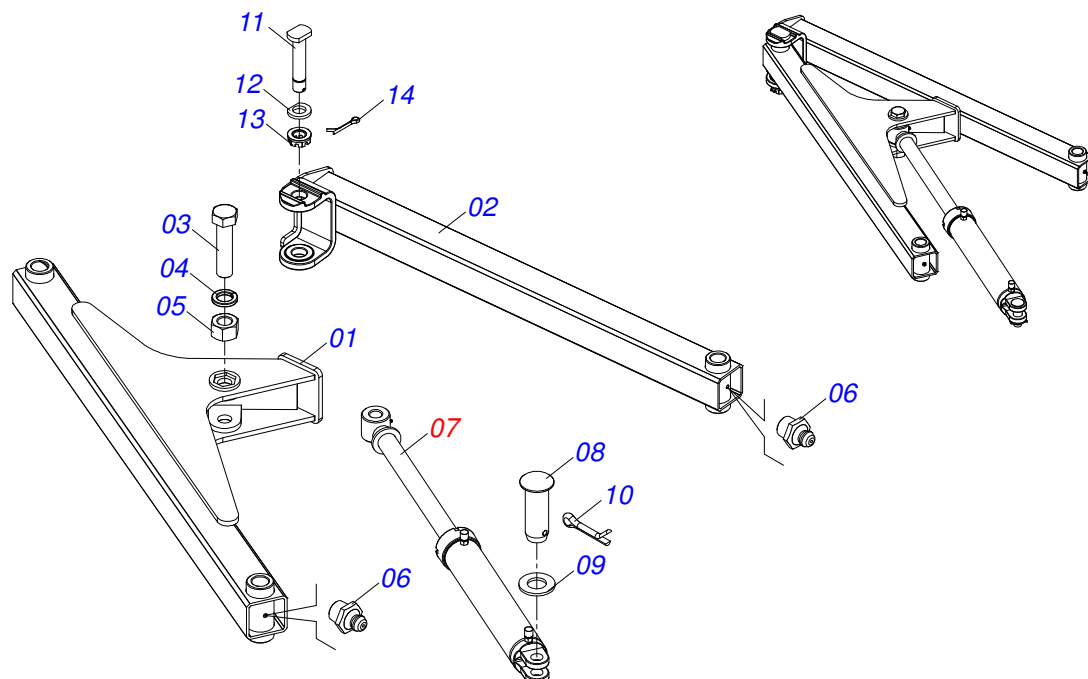

Item	Código	Descrição	048	052	056	060	064
01	0521068803	BARRA ESTABILIZADORA DIANTEIRA GNF/GNFM/GNFH	001	001	001	001	000
01.	0521065407	BARRA ESTABILIZADORA DIANTEIRA GNF S-1014	000	000	000	000	001
02	0521068804	BARRA ESTABILIZADORA TRASEIRA GNF/GNFM/GNFH	001	001	001	001	000
02.	0521065406	BARRA ESTABILIZADORA TRASEIRA GNF S-1014	000	000	000	000	001
03	0501011106	PARAF 1.1/4 UNC X 7 C S G.7 ZN	001	001	001	001	001
04	0503010070	ARRUELA PRESSAO 1.1/4 ZN	001	001	001	001	001
05	0501010087	PORCA 1.1/4 UNC SEXT 2 ZN	001	001	001	001	001
06	0503010002	GRAXEIRA 1800	002	002	002	002	002
07	0511058461	CILINDRO HIDRAULICO 50,80X85,72X800X402	001	001	001	001	001
08	0521010779	EIXO JUNCAO 31,75 X 95 FURO 80 ZN ATCR	001	001	001	001	001
09	0501017779	ARRUELA LISA 32 X 60 X 4,75 ZN	001	001	001	001	001
10	0503010523	CONTRAPINO 1/4 X 2 1G13201	001	001	001	001	001
11	0531019497	EIXO ARTIC 38,10 X 235 GNF/GNFM ZN	001	001	001	001	001
12	0531019540	ARRUELA LISA 39,50X70X9,50 C/REC	001	001	001	001	001
13	0501011301	PORCA CAST 1.1/2UNC 6FPP SEX2.5/16ZN	001	001	001	001	001
14	0503010010	CONTRAPINO 1/4 X 2.1/2	001	001	001	001	001