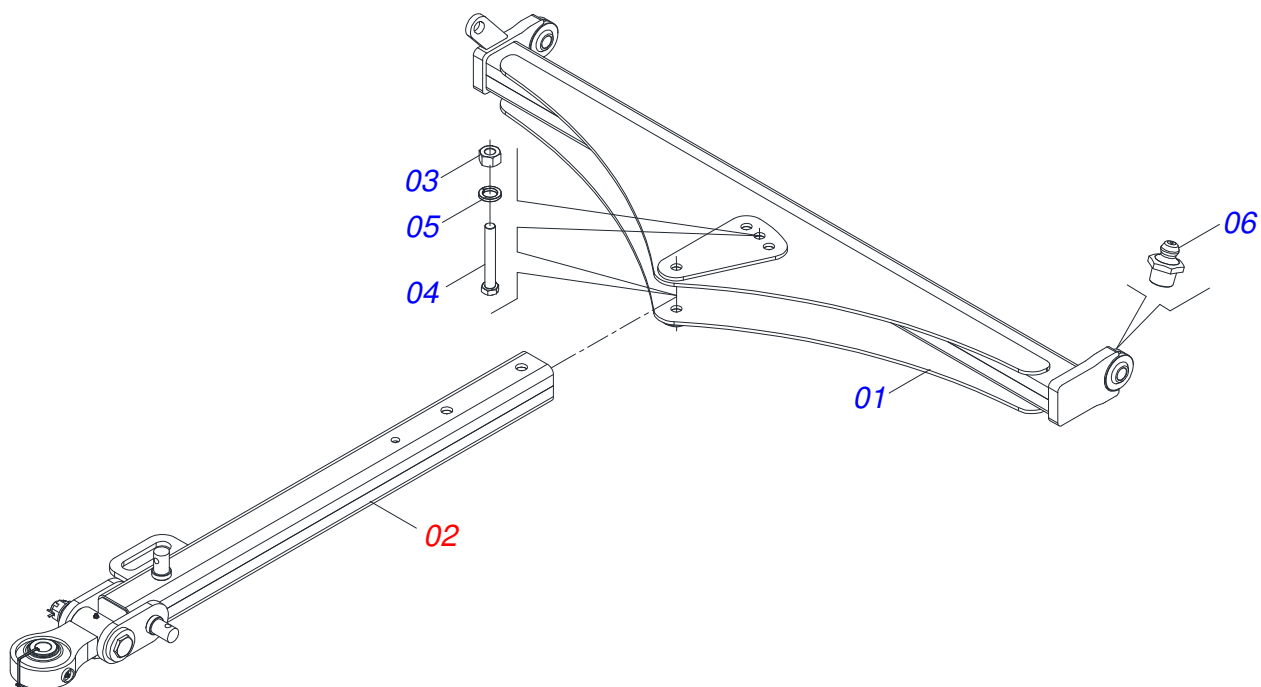

Item	Código	Descrição	QT
01	0521068827	BARRA ENGATE 1970 GNF/GNFM/GNFH	01
02	0501044359	BARRA TRAÇÃO COMPLETA GAPCR 10A16 S-0493	01
03	0501010059	PORCA S. 1 UNC (PESADA) G.5 ZN	02
04	0501010334	PARAF 1 UNC X 7 C S G.5 ZN	02
05	0503011438	ARRUELA PRESSAO 1 SA	02
06	0503010002	GRAXEIRA 1800	02