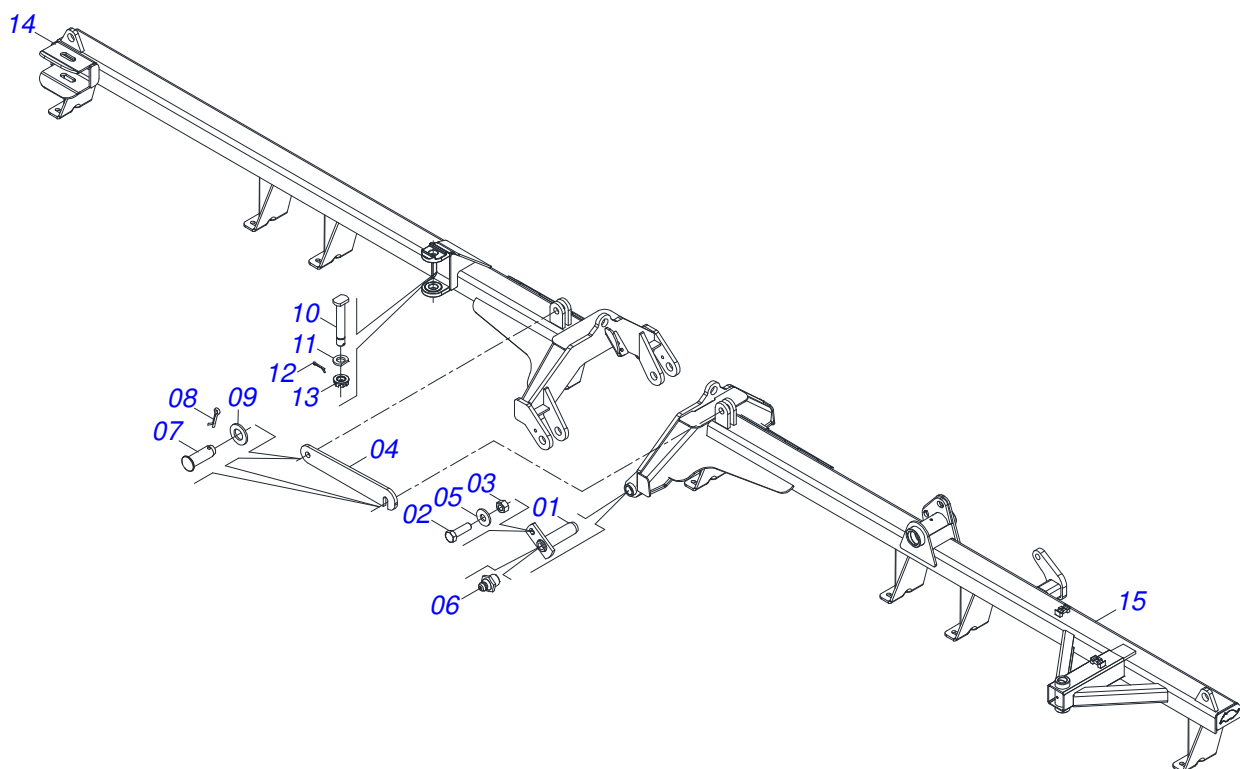

Item	Código	Descrição	QT
001	0501063751	EIXO ARTIC C/TRAV 37,2X140P/GRAX SA	02
002	0501010100	PARAF 5/8 UNC X 2 C S G.5 ZN	02
003	0503010013	PORCA S. 5/8 UNC G.5 ZN	02
004	0501018941	TRAVA P/TRANSP GNF S-590	01
005	0501012140	ARRUELA LISA 16,50 X 40 X 4,00 ZN	02
006	0503010002	GRAXEIRA 1800	02
007	0521010592	EIXO JUNCAO 27,80 X 80 GNL ZN	02
008	0503010571	CONTRAPINO 1/4 X 1.1/2	02
009	0511017480	ARRUELA LISA 29 X 54 X 4,75 ZN	02
010	0531019497	EIXO ARTIC 38,10 X 235 GNF/GNFM ZN	02
011	0531019540	ARRUELA LISA 39,50X70X9,50 C/REC	02
012	0503010010	CONTRAPINO 1/4 X 2.1/2	02
013	0501011301	PORCA CAST 1.1/2UNC 6FPP SEX2.5/16ZN	02
014	0521068787	CHASSI TRASEIRO DIREITO GNF/GNFM/GNFH 64D S-0618	01
015	0521068884	CHASSI TRASEIRO ESQUERDO GNF/GNFM/GNFH 64D S-0618	01