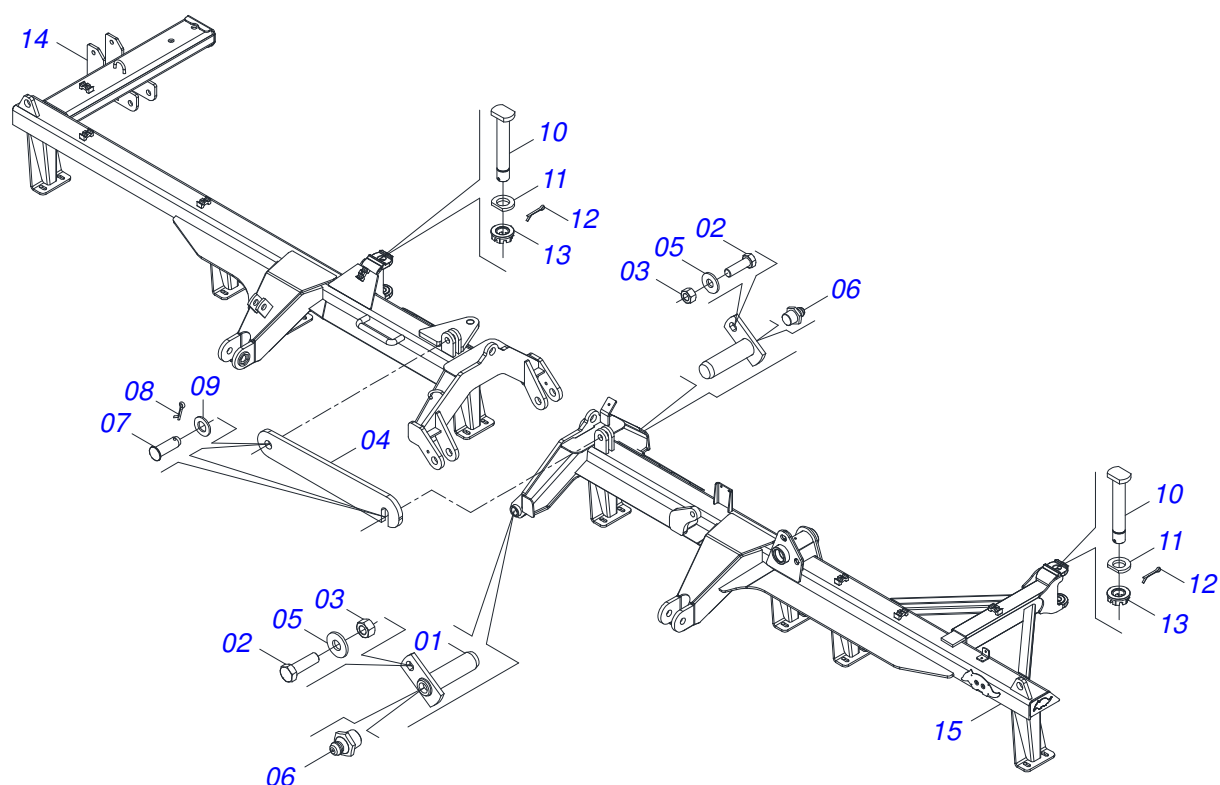

Item	Código	Descrição	QT
001	0501063751	EIXO ARTIC C/TRAV 37,2X140P/GRAX SA	02
002	0501010100	PARAF 5/8 UNC X 2 C S G.5 ZN	02
003	0503010013	PORCA S. 5/8 UNC G.5 ZN	02
004	0501018941	TRAVA P/TRANSP GNF S-590	01
005	0501012140	ARRUELA LISA 16,50 X 40 X 4,00 ZN	02
006	0503010002	GRAXEIRA 1800	02
007	0521010592	EIXO JUNCAO 27,80 X 80 GNL ZN	02
008	0503010571	CONTRAPINO 1/4 X 1.1/2	02
009	0511017480	ARRUELA LISA 29 X 54 X 4,75 ZN	02
010	0531019497	EIXO ARTIC 38,10 X 235 GNF/GNFM ZN	02
011	0531019540	ARRUELA LISA 39,50X70X9,50 C/REC	02
012	0503010010	CONTRAPINO 1/4 X 2.1/2	02
013	0501011301	PORCA CAST 1.1/2UNC 6FPP SEX2.5/16ZN	02
014	0521068771	CHASSI DIANTEIRO DIREITO GNF/GNFM/GNFH 72D S-0618	01
015	0521068770	CHASSI DIANTEIRO ESQUERDO GNF/GNFM/GNFH 72D S-0618	01