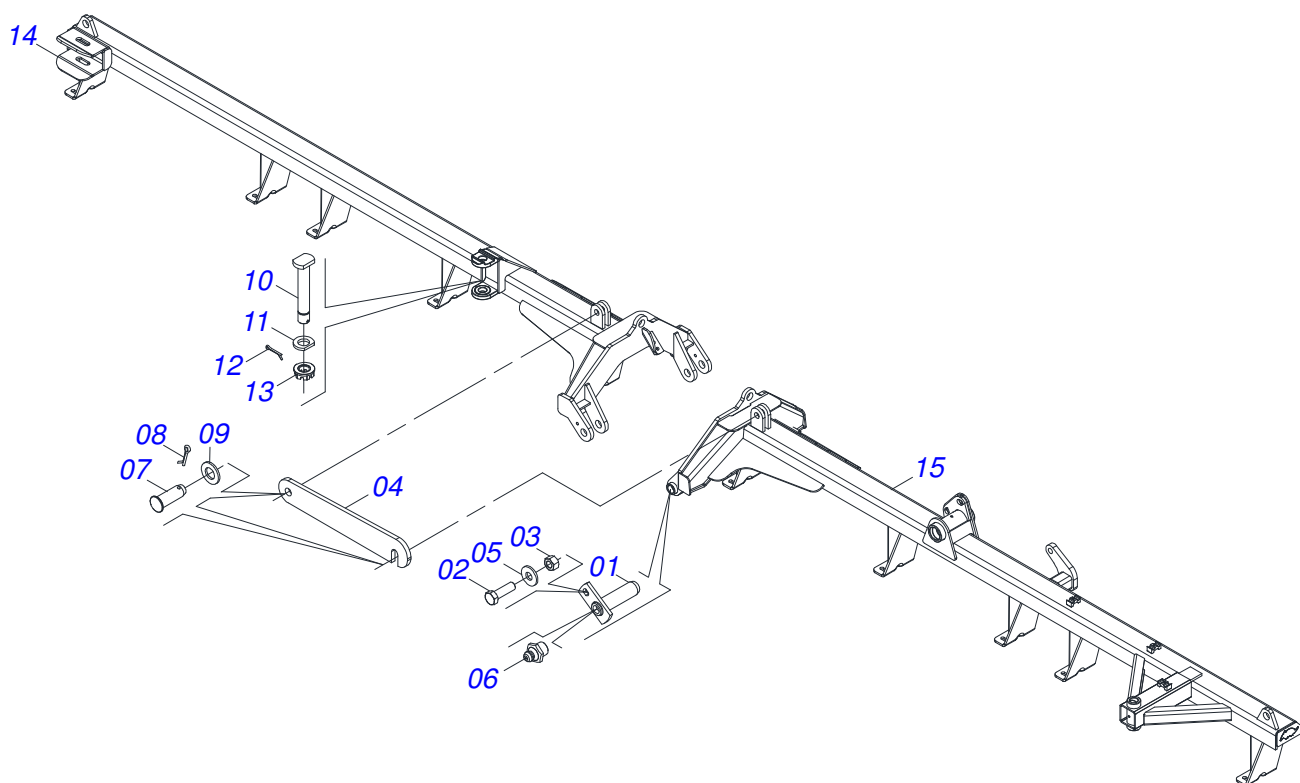

Item	Código	Descrição	QT
001	0501063751	EIXO ARTIC C/TRAV 37,2X140P/GRAX SA	02
002	0501010100	PARAF 5/8 UNC X 2 C S G.5 ZN	02
003	0503010013	PORCA S. 5/8 UNC G.5 ZN	02
004	0501018941	TRAVA P/TRANSP GNF S-590	01
005	0501012140	ARRUELA LISA 16,50 X 40 X 4,00 ZN	02
006	0503010002	GRAXEIRA 1800	02
007	0521010592	EIXO JUNCAO 27,80 X 80 GNL ZN	02
008	0503010571	CONTRAPINO 1/4 X 1.1/2	02
009	0511017480	ARRUELA LISA 29 X 54 X 4,75 ZN	02
010	0531019497	EIXO ARTIC 38,10 X 235 GNF/GNFM ZN	02
011	0531019540	ARRUELA LISA 39,50X70X9,50 C/REC	02
012	0503010010	CONTRAPINO 1/4 X 2.1/2	02
013	0501011301	PORCA CAST 1.1/2UNC 6FPP SEX2.5/16ZN	02
014	0521069235	CHASSI TRASEIRO DIREITO GNF/GNFM/GNFH 80D S-0618	01
015	0521069234	CHASSI TRASEIRO ESQUERDO GNF/GNFM/GNFH 80D S-0618	01