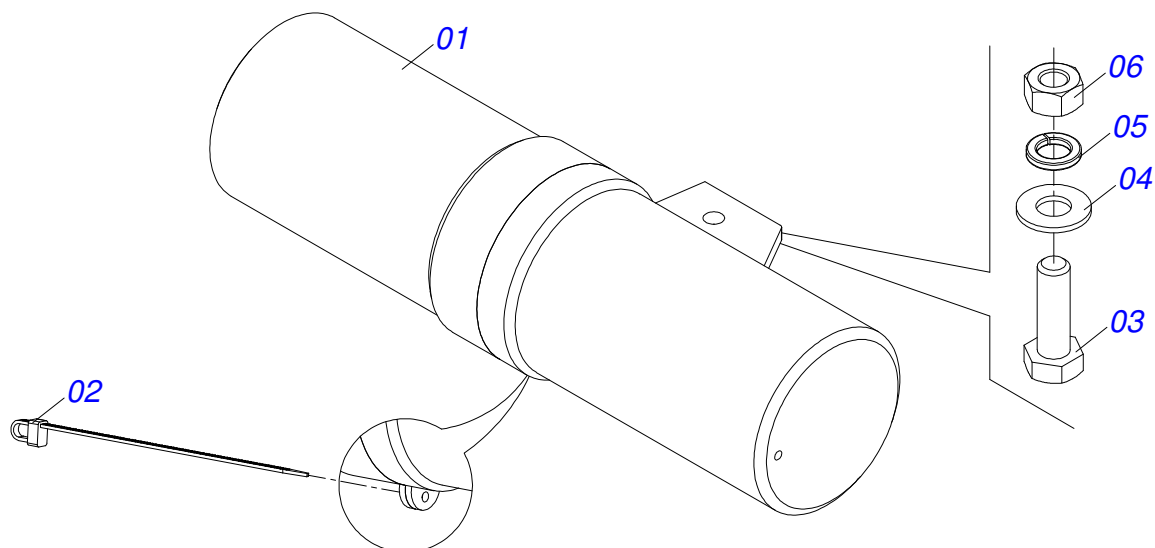

Item	Código	Descrição	QT
01	0503060100	PORTA MANUAL INSTRUÇOES	01
02	0503010267	ABRAC NYLON 3,60 X 1,3 X 155 MM	01
03	0503010363	PARAF 5/16 UNC X 1 C S G.2 ZN	01
04	0501010694	ARRUELA LISA 8,50 X 18 X 1,50 ZN	01
05	0503010179	ARRUELA PRESSAO 5/16 ZN 1K01528	01
06	0503010337	PORCA S. 5/16 UNC G.5 ZN	01