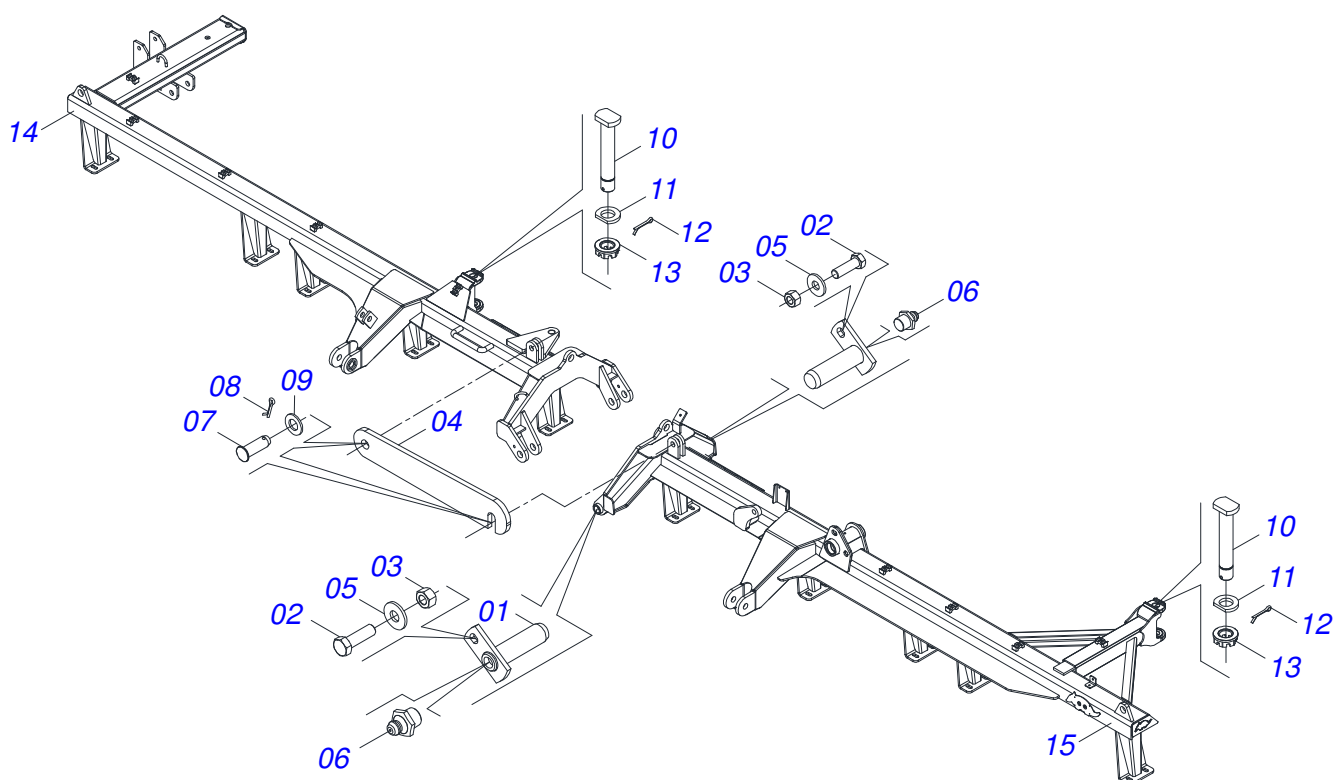

Item	Código	Descrição	QT
001	0501063751	EIXO ARTIC C/TRAV 37,2X140P/GRAX SA	02
002	0501010100	PARAF 5/8 UNC X 2 C S G.5 ZN	02
003	0503010013	PORCA S. 5/8 UNC G.5 ZN	02
004	0501018941	TRAVA P/TRANSP GNF S-590	01
005	0501012140	ARRUELA LISA 16,50 X 40 X 4,00 ZN	02
006	0503010002	GRAXEIRA 1800	02
007	0521010592	EIXO JUNCAO 27,80 X 80 GNL ZN	02
008	0503010571	CONTRAPINO 1/4 X 1.1/2	02
009	0511017480	ARRUELA LISA 29 X 54 X 4,75 ZN	02
010	0531019497	EIXO ARTIC 38,10 X 235 GNF/GNFM ZN	02
011	0531019540	ARRUELA LISA 39,50X70X9,50 C/REC	02
012	0503010010	CONTRAPINO 1/4 X 2.1/2	02
013	0501011301	PORCA CAST 1.1/2UNC 6FPP SEX2.5/16ZN	02
014	0521069183	CHASSI DIANTEIRO DIREITO GNF/GNFM/GNFH 84D S-0618	01
015	0521069194	CHASSI DIANTEIRO ESQUERDO GNF/GNFM/GNFH 84D S-0618	01