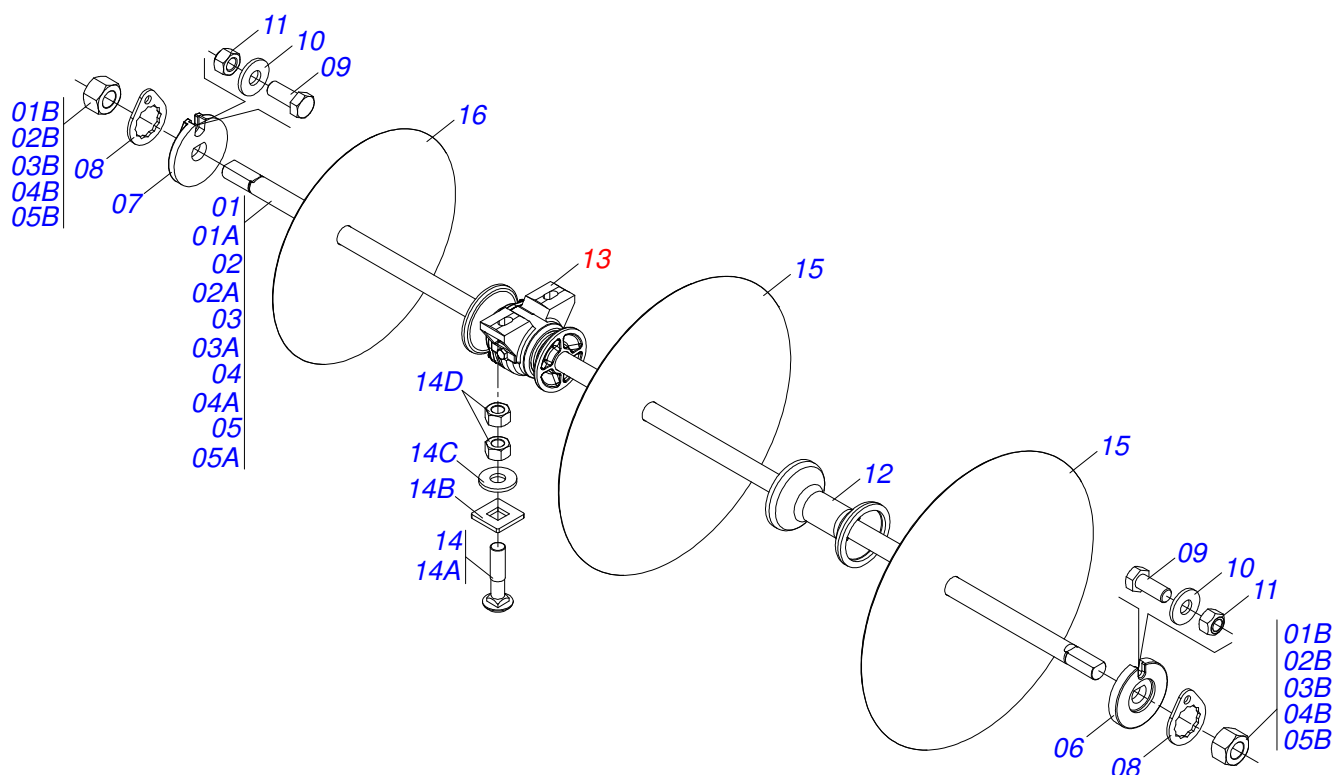

Item	Código	Descrição	048	052	056	060	064
01	0521045341	EIXO 1.1/2 6FPP X 2290 C/PORCA	002	000	000	000	000
01A	0511012017	EIXO 1.1/2 6FPP X 2290	002	000	000	000	000
01B	0501010110	PORCA 1.1/2 NC 6FPP SEXT 2.3/8 ZN GCRE 16DISCOS	004	000	000	000	000
02	0511054527	EIXO 1.1/2" UNC X 2490 C/PORCAS	000	002	000	000	000
02A	0531019372	EIXO 1.1/2 6FPP X 2490 GNCR 52	000	002	000	000	000
02B	0501010110	PORCA 1.1/2 NC 6FPP SEXT 2.3/8 ZN GCRE 16DISCOS	000	004	000	000	000
03	0511045023	EIXO 1.1/2 6FPP X 2680 C/PORCAS	000	000	002	000	000
03A	0551011002	EIXO 1.1/2 6FPP X 2680	000	000	002	000	000
03B	0501010110	PORCA 1.1/2 NC 6FPP SEXT 2.3/8 ZN GCRE 16DISCOS	000	000	004	000	000
04	0501059898	EIXO 1.1/2 UNC 2880 C/PORCAS GN	000	000	000	002	000
04A	0561016111	EIXO 1.1/2 UNC X 2880 GN	000	000	000	002	000
04B	0501010110	PORCA 1.1/2 NC 6FPP SEXT 2.3/8 ZN GCRE 16DISCOS	000	000	000	004	000
05	0501043697	EIXO 1.1/2 6FPP X 1505 C/PORCAS	000	000	000	000	004
05A	0511012601	EIXO 1.1/2 6FPP X 1505	000	000	000	000	004
05B	0501010110	PORCA 1.1/2 NC 6FPP SEXT 2.3/8 ZN GCRE 16DISCOS	000	000	000	000	008
06	0502010871	TRAVA EIXO EXT 1.1/2	002	002	002	002	004
07	0502010872	TRAVA EIXO INT 1.1/2	002	002	002	002	004
08	0501018592	TRAVA PORCA 1.5/8 SEXT 60,0/60,2	004	004	004	004	008
09	0503011267	PARAF 5/8 UNC X 1.1/2 C S G.5 ZN	004	004	004	004	008
10	0501012140	ARRUELA LISA 16,50 X 40 X 4,00 ZN	004	004	004	004	008
11	0503012412	PORCA S. AUTOTRAV MEC/TORQUE 5/8 UNC G.5 ZN	004	004	004	004	008
12	0502010627	SEPARADOR 192,5 C/ FR 1.1/2	016	018	020	022	020
13	0501047055	MANCAL AGR DM OL 192,5 1.1/2" PR	006	006	006	006	008
14	0501058802	CONJ PCS IMPL 5/8 UNC X 2.3/4 CAPQ	012	012	012	012	016
14A	0503015154	PARAF 5/8 UNC X 2.3/4 CAPQ G.5 ZN	012	012	012	012	016
14B	0501010947	TRAVA PARAF 5/8 GN/GNM	012	012	012	012	016
14C	0501012140	ARRUELA LISA 16,50 X 40 X 4,00 ZN	012	012	012	012	016
14D	0503010013	PORCA S. 5/8 UNC G.5 ZN	024	024	024	024	032
15	0601027302	DL20X3,5 C57AF02FR1.9/16 TATU	022	024	026	028	030
16	0601025033	DL18X3,5 C45AF02FR1.9/16"	002	002	002	002	002