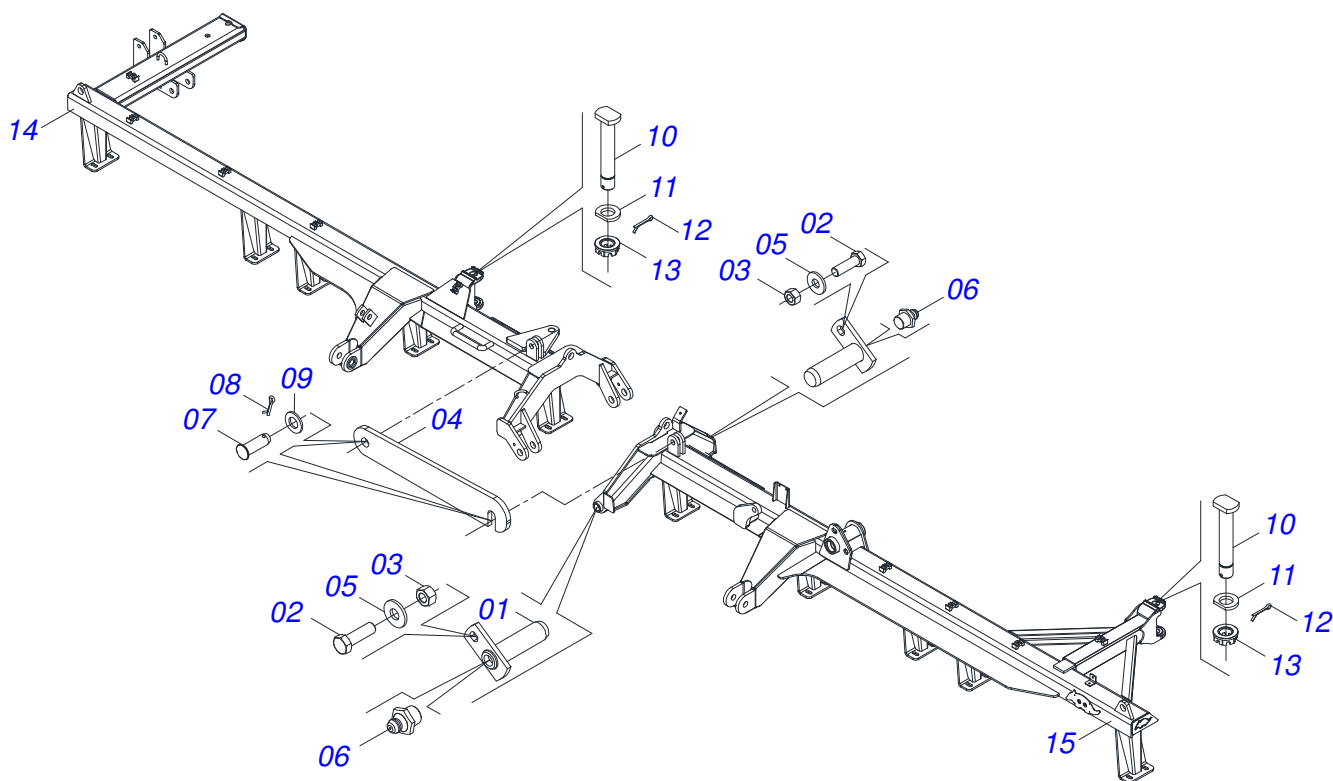

Item	Código	Descrição	QT
001	0501063751	EIXO ARTIC C/TRAV 37,2X140P/GRAX SA	02
002	0501010100	PARAF 5/8 UNC X 2 C S G.5 ZN	02
003	0503010013	PORCA S. 5/8 UNC G.5 ZN	02
004	0501018941	TRAVA P/TRANSP GNF S-590	01
005	0501012140	ARRUELA LISA 16,50 X 40 X 4,00 ZN	02
006	0503010002	GRAXEIRA 1800	02
007	0521010592	EIXO JUNCAO 27,80 X 80 GNL ZN	02
008	0503010571	CONTRAPINO 1/4 X 1.1/2	02
009	0511017480	ARRUELA LISA 29 X 54 X 4,75 ZN	02
010	0531019497	EIXO ARTIC 38,10 X 235 GNF/GNFM ZN	02
011	0531019540	ARRUELA LISA 39,50X70X9,50 C/REC	02
012	0503010010	CONTRAPINO 1/4 X 2.1/2	02
013	0501011301	PORCA CAST 1.1/2UNC 6FPP SEX2.5/16ZN	02
014	0521069220	CHASSI DIANTEIRO DIREITO GNF/GNFM/GNFH 80D S-0618	01
015	0521069221	CHASSI DIANTEIRO ESQUERDO GNF/GNFM/GNFH 80D S-0618	01