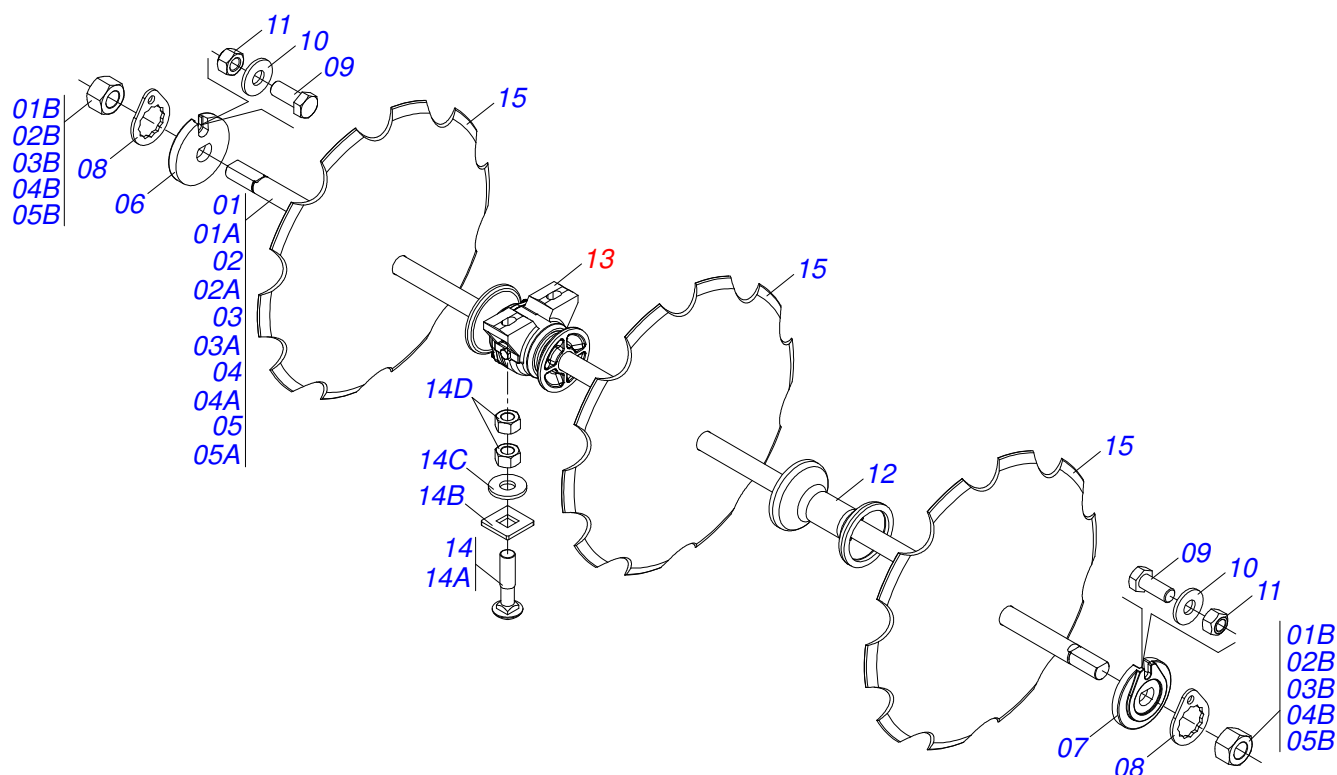

Item	Código	Descrição	048	052	056	060	064
01	0521045341	EIXO 1.1/2 6FPP X 2290 C/PORCA	002	000	000	000	000
01A	0511012017	EIXO 1.1/2 6FPP X 2290	002	000	000	000	000
01B	0501010110	PORCA 1.1/2 NC 6FPP SEXT 2.3/8 ZN GCRE 16DISCOS	004	000	000	000	000
02	0511054527	EIXO 1.1/2" UNC X 2490 C/PORCAS	000	002	000	000	000
02A	0531019372	EIXO 1.1/2 6FPP X 2490 GNCR 52	000	002	000	000	000
02B	0501010110	PORCA 1.1/2 NC 6FPP SEXT 2.3/8 ZN GCRE 16DISCOS	000	004	000	000	000
03	0511045023	EIXO 1.1/2 6FPP X 2680 C/PORCAS	000	000	002	000	000
03A	0551011002	EIXO 1.1/2 6FPP X 2680	000	000	002	000	000
03B	0501010110	PORCA 1.1/2 NC 6FPP SEXT 2.3/8 ZN GCRE 16DISCOS	000	000	004	000	000
04	0501059898	EIXO 1.1/2 UNC 2880 C/PORCAS GN	000	000	000	002	000
04A	0561016111	EIXO 1.1/2 UNC X 2880 GN	000	000	000	002	000
04B	0501010110	PORCA 1.1/2 NC 6FPP SEXT 2.3/8 ZN GCRE 16DISCOS	000	000	000	004	000
05	0501043697	EIXO 1.1/2 6FPP X 1505 C/PORCAS	000	000	000	000	004
05A	0511012601	EIXO 1.1/2 6FPP X 1505	000	000	000	000	004
05B	0501010110	PORCA 1.1/2 NC 6FPP SEXT 2.3/8 ZN GCRE 16DISCOS	000	000	000	000	008
06	0502010872	TRAVA EIXO INT 1.1/2	002	002	002	002	004
07	0502010871	TRAVA EIXO EXT 1.1/2	002	002	002	002	004
08	0501018592	TRAVA PORCA 1.5/8 SEXT 60,0/60,2	004	004	004	004	008
09	0503011267	PARAF 5/8 UNC X 1.1/2 C S G.5 ZN	004	004	004	004	008
10	0501012140	ARRUELA LISA 16,50 X 40 X 4,00 ZN	004	004	004	004	008
11	0503012412	PORCA S. AUTOTRAV MEC/TORQUE 5/8 UNC G.5 ZN	004	004	004	004	008
12	0502010627	SEPARADOR 192,5 C/ FR 1.1/2	016	018	020	022	020
13	0501047055	MANCAL AGR DM OL 192,5 1.1/2" PR	006	006	006	006	008
14	0501058802	CONJ PCS IMPL 5/8 UNC X 2.3/4 CAPQ	012	012	012	012	016
14A	0503015154	PARAF 5/8 UNC X 2.3/4 CAPQ G.5 ZN	012	012	012	012	016
14B	0501010947	TRAVA PARAF 5/8 GN/GNM	012	012	012	012	016
14C	0501012140	ARRUELA LISA 16,50 X 40 X 4,00 ZN	012	012	012	012	016
14D	0503010013	PORCA S. 5/8 UNC G.5 ZN	024	024	024	024	032
15	0602027341	DR20X3,5 C57AF02FR1.9/16 10R TATU	024	026	028	030	032