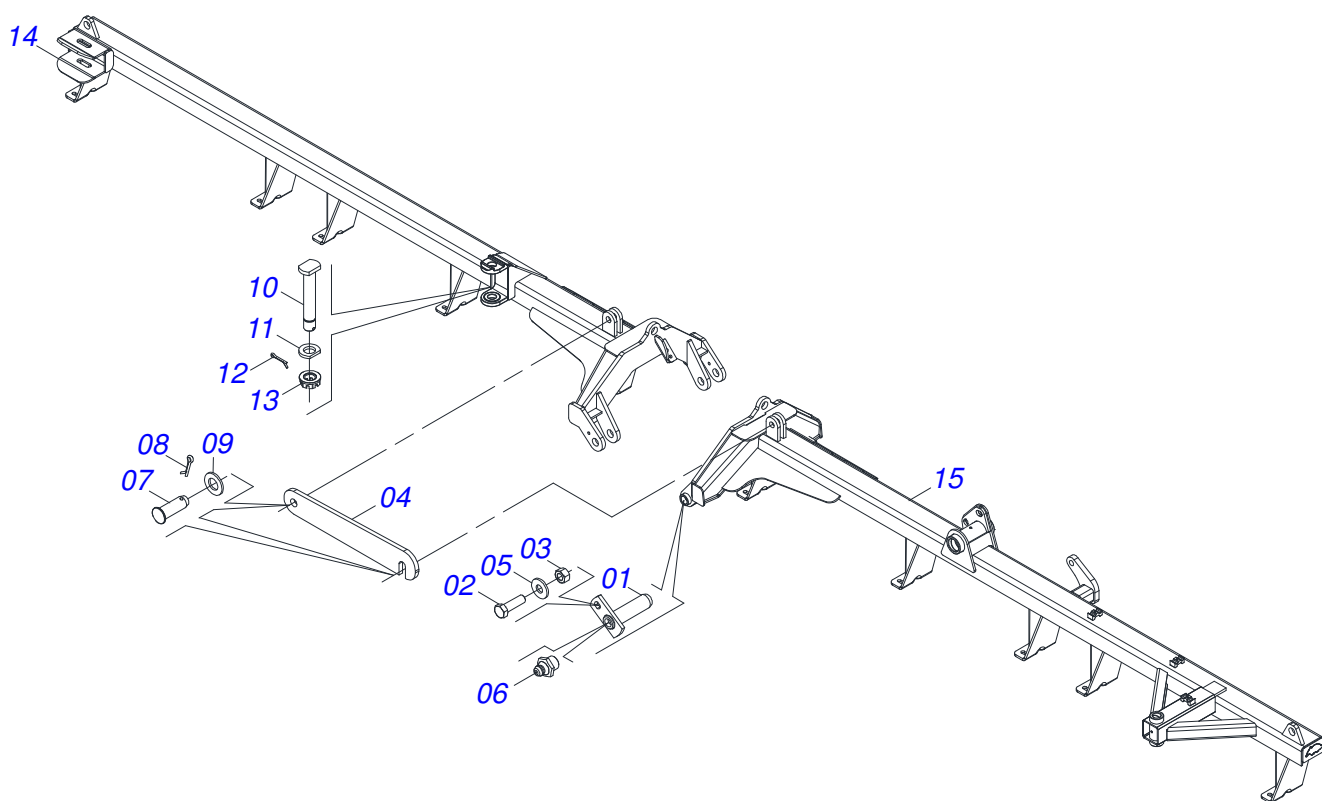

Item	Código	Descrição	QT
001	0501063751	EIXO ARTIC C/TRAV 37,2X140P/GRAX SA	02
002	0501010100	PARAF 5/8 UNC X 2 C S G.5 ZN	02
003	0503010013	PORCA S. 5/8 UNC G.5 ZN	02
004	0501018941	TRAVA P/TRANSP GNF S-590	01
005	0501012140	ARRUELA LISA 16,50 X 40 X 4,00 ZN	02
006	0503010002	GRAXEIRA 1800	02
007	0521010592	EIXO JUNCAO 27,80 X 80 GNL ZN	02
008	0503010571	CONTRAPINO 1/4 X 1.1/2	02
009	0511017480	ARRUELA LISA 29 X 54 X 4,75 ZN	02
010	0531019497	EIXO ARTIC 38,10 X 235 GNF/GNFM ZN	02
011	0531019540	ARRUELA LISA 39,50X70X9,50 C/REC	02
012	0503010010	CONTRAPINO 1/4 X 2.1/2	02
013	0501011301	PORCA CAST 1.1/2UNC 6FPP SEX2.5/16ZN	02
014	0521069195	CHASSI TRASEIRO DIREITO GNF/GNFM/GNFH 84D S-0618	01
015	0521069182	CHASSI TRASEIRO ESQUERDO GNF/GNFM/GNFH 84D S-0618	01