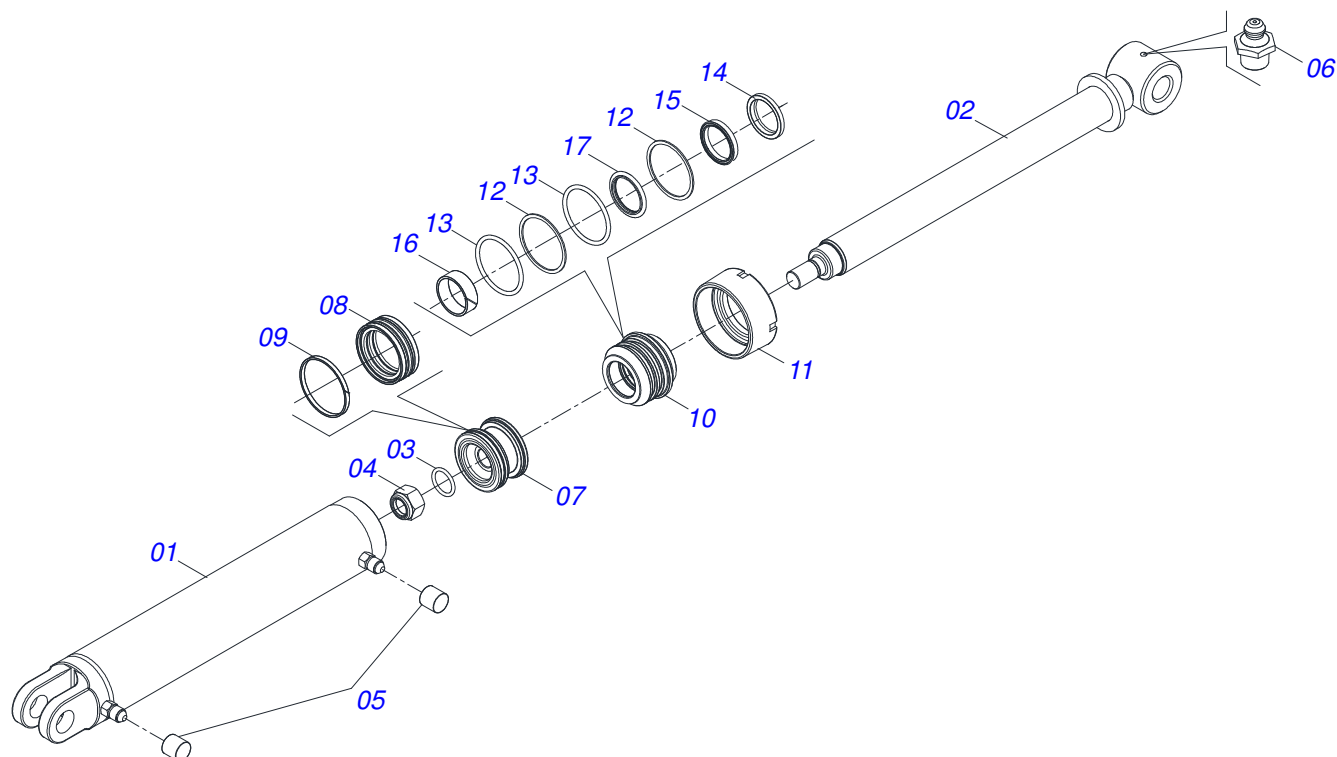

Item	Código	Descrição	QT
01	0521063982	CAMISA 85,72 X 510 GNF/GNFM	01
02	0521067533	EXTENSOR 50,80 X 697 GNFM	01
03	0503010042	ANEL O RING 2-214 N 3006-9B 1G05116	01
04	0503010063	PORCA S. AUTOTRAV C/NYLON 1 UNS ALTA G.5 ZN	01
05	0503030385	PLUG CILINDRICO N-002	02
06	0503010002	GRAXEIRA 1800	01
07	0571019710	EMBOLO 44,45 X 85,72 CILIND HIDR	01
08	0503017935	ANEL ZW 008500260 AGEL	01
09	0503018144	ANEL GUIA 6W6-3375-250	01
10	0581013228	SUPORTE ANEIS 50,80 X 85,72 GNFM	01
11	0581013227	TAMPA MOVEL 85,72 SDA3E	01
12	0503017940	ANEL BACK-UP 8-337	02
13	0503017939	ANEL O RING 2-337 N 3006-9B	02
14	0503010039	ANEL RASPD D-2000 1G24231	01
15	0503018026	GAXETA 1870-2000-375 B POLYMAX	01
16	0503018025	ANEL GUIA W2-2250-750 (3097 AGEL)	01
17	0503018024	ANEL BS OD050805200171D-BR	01