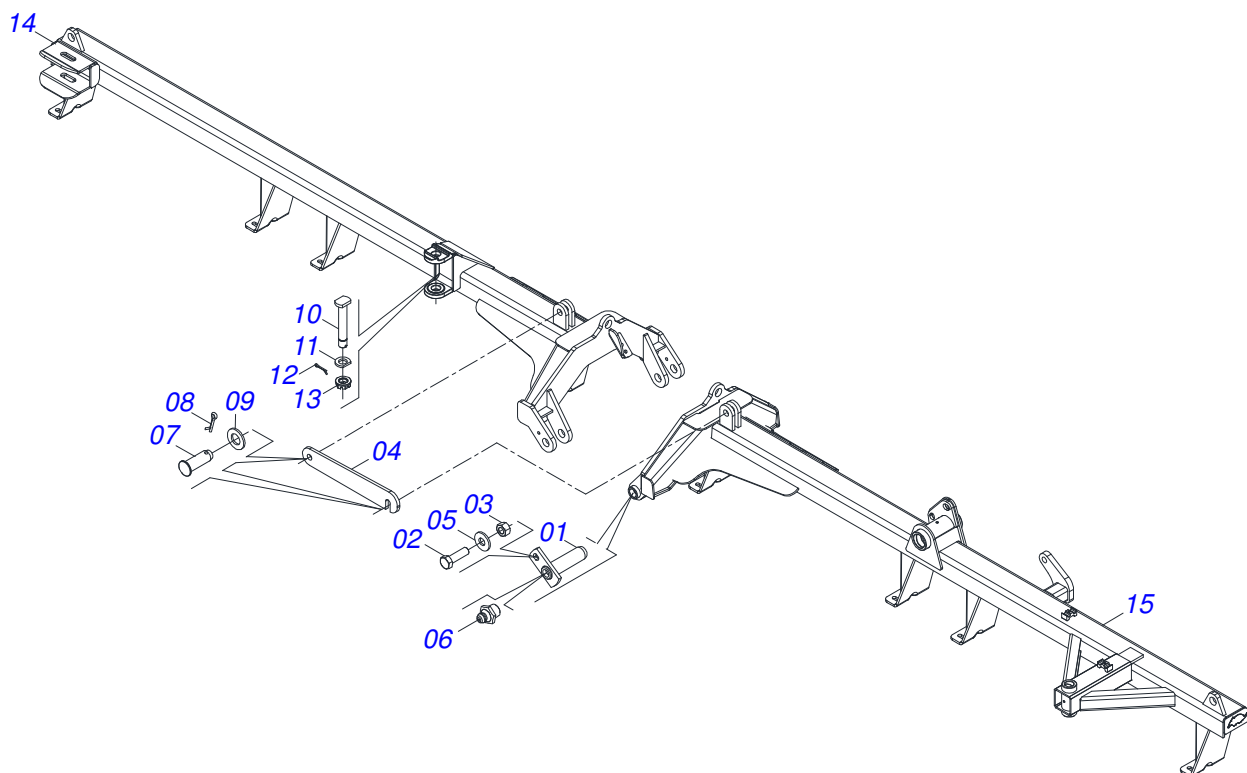

Item	Código	Descrição	QT
001	0501063751	EIXO ARTIC C/TRAV 37,2X140P/GRAX SA	02
002	0501010100	PARAF 5/8 UNC X 2 C S G.5 ZN	02
003	0503010013	PORCA S. 5/8 UNC G.5 ZN	02
004	0501018941	TRAVA P/TRANSP GNF S-590	01
005	0501012140	ARRUELA LISA 16,50 X 40 X 4,00 ZN	02
006	0503010002	GRAXEIRA 1800	02
007	0521010592	EIXO JUNCAO 27,80 X 80 GNL ZN	02
008	0503010571	CONTRAPINO 1/4 X 1.1/2	02
009	0511017480	ARRUELA LISA 29 X 54 X 4,75 ZN	02
010	0531019497	EIXO ARTIC 38,10 X 235 GNF/GNFM ZN	02
011	0531019540	ARRUELA LISA 39,50X70X9,50 C/REC	02
012	0503010010	CONTRAPINO 1/4 X 2.1/2	02
013	0501011301	PORCA CAST 1.1/2UNC 6FPP SEX2.5/16ZN	02
014	0521065422	CHASSI TRAS DIR GNF 68	01
015	0521068778	CHASSI TRASEIRO ESQUERDO GNF/GNFM/GNFH 68D S-0618	01