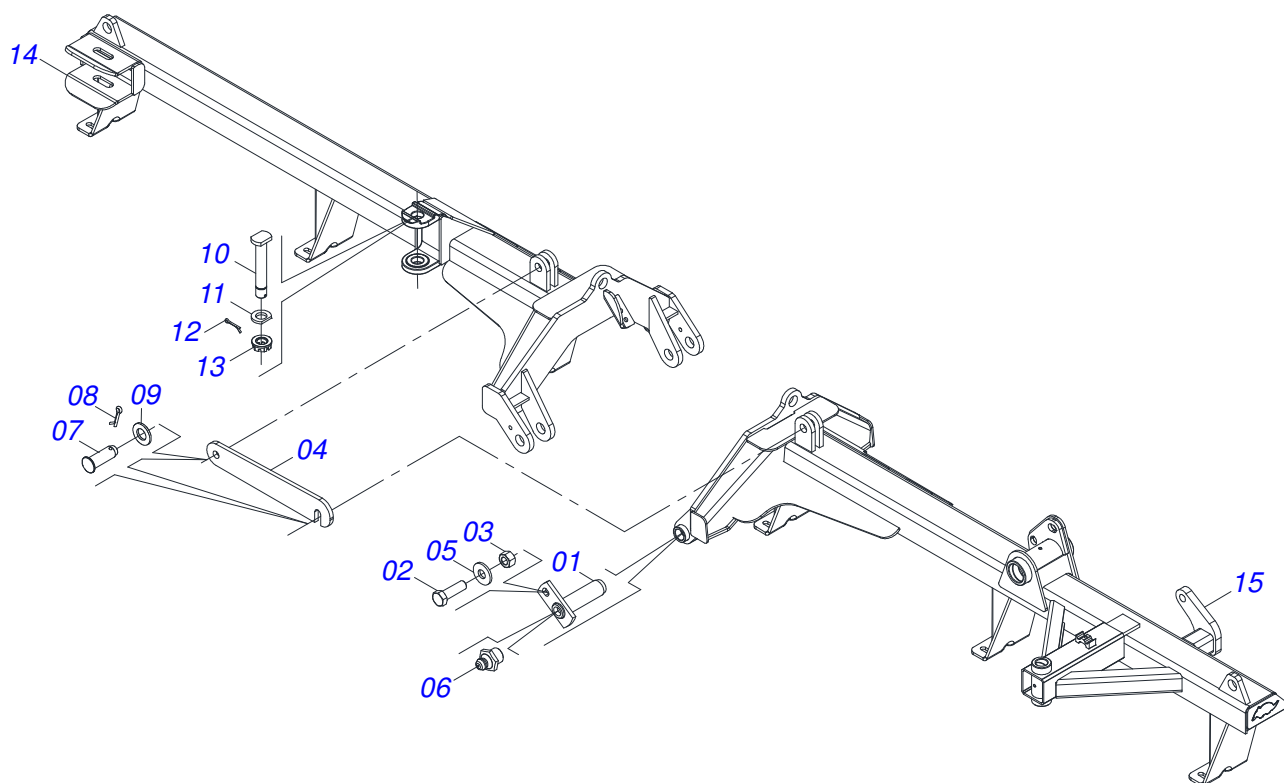

Item	Código	Descrição	QT
001	0501063751	EIXO ARTIC C/TRAV 37,2X140P/GRAX SA	02
002	0501010100	PARAF 5/8 UNC X 2 C S G.5 ZN	02
003	0503010013	PORCA S. 5/8 UNC G.5 ZN	02
004	0501018941	TRAVA P/TRANSP GNF S-590	01
005	0501012140	ARRUELA LISA 16,50 X 40 X 4,00 ZN	02
006	0503010002	GRAXEIRA 1800	02
007	0521010592	EIXO JUNCAO 27,80 X 80 GNL ZN	02
008	0503010571	CONTRAPINO 1/4 X 1.1/2	02
009	0511017480	ARRUELA LISA 29 X 54 X 4,75 ZN	02
010	0531019497	EIXO ARTIC 38,10 X 235 GNF/GNFM ZN	02
011	0531019540	ARRUELA LISA 39,50X70X9,50 C/REC	02
012	0503010010	CONTRAPINO 1/4 X 2.1/2	02
013	0501011301	PORCA CAST 1.1/2UNC 6FPP SEX2.5/16ZN	02
014	0521068912	CHASSI TRASEIRO DIREITO GNF/GNFM/GNFH 52D S-0618	01
015	0521068911	CHASSI TRASEIRO ESQUERDO GNF/GNFM/GNFH 52D S-0618	01