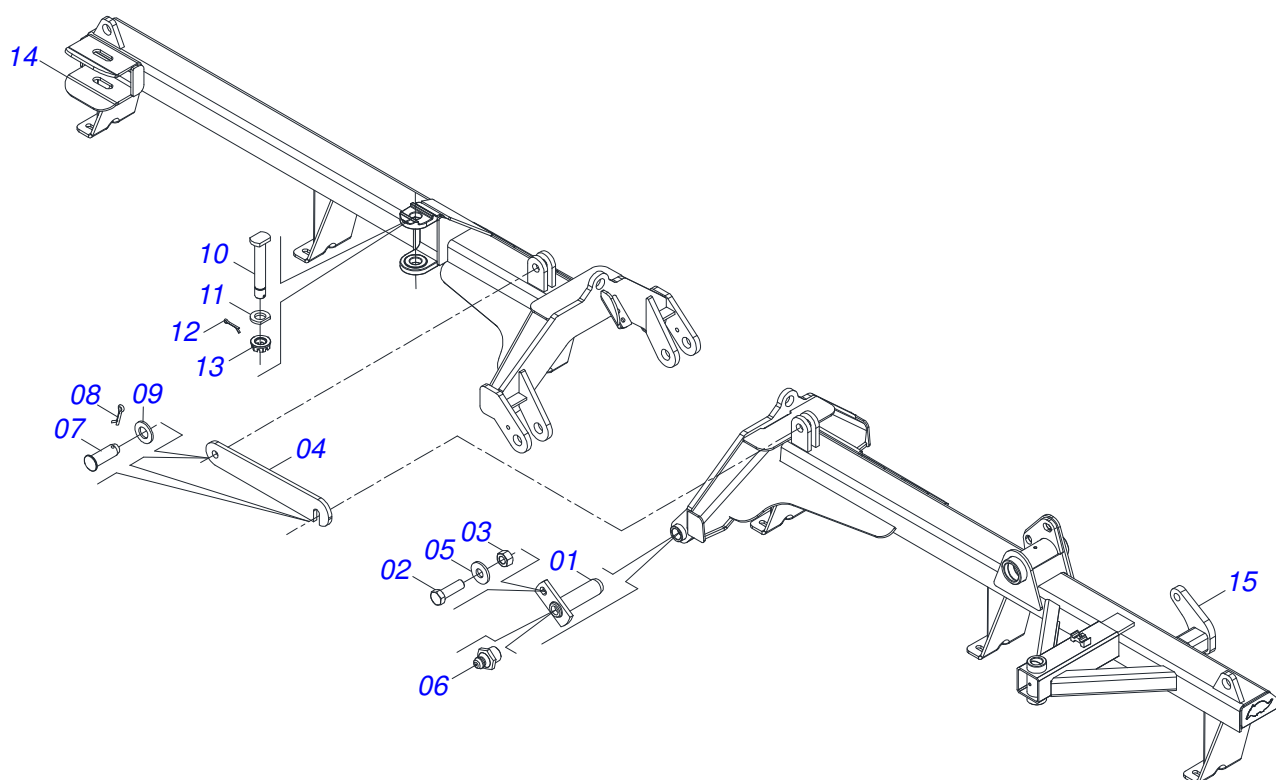

Item	Código	Descrição	QT
001	0501063751	EIXO ARTIC C/TRAV 37,2X140P/GRAX SA	02
002	0501010100	PARAF 5/8 UNC X 2 C S G.5 ZN	02
003	0503010013	PORCA S. 5/8 UNC G.5 ZN	02
004	0501018941	TRAVA P/TRANSP GNF S-590	01
005	0501012140	ARRUELA LISA 16,50 X 40 X 4,00 ZN	02
006	0503010002	GRAXEIRA 1800	02
007	0521010592	EIXO JUNCAO 27,80 X 80 GNL ZN	02
008	0503010571	CONTRAPINO 1/4 X 1.1/2	02
009	0511017480	ARRUELA LISA 29 X 54 X 4,75 ZN	02
010	0531019497	EIXO ARTIC 38,10 X 235 GNF/GNFM ZN	02
011	0531019540	ARRUELA LISA 39,50X70X9,50 C/REC	02
012	0503010010	CONTRAPINO 1/4 X 2.1/2	02
013	0501011301	PORCA CAST 1.1/2UNC 6FPP SEX2.5/16ZN	02
014	0521068830	CHASSI TRASEIRO DIREITO GNF/GNFM/GNFH 48D S-0618	01
015	0521068829	CHASSI TRASEIRO ESQUERDO GNF/GNFM/GNFH 48D S-0618	01