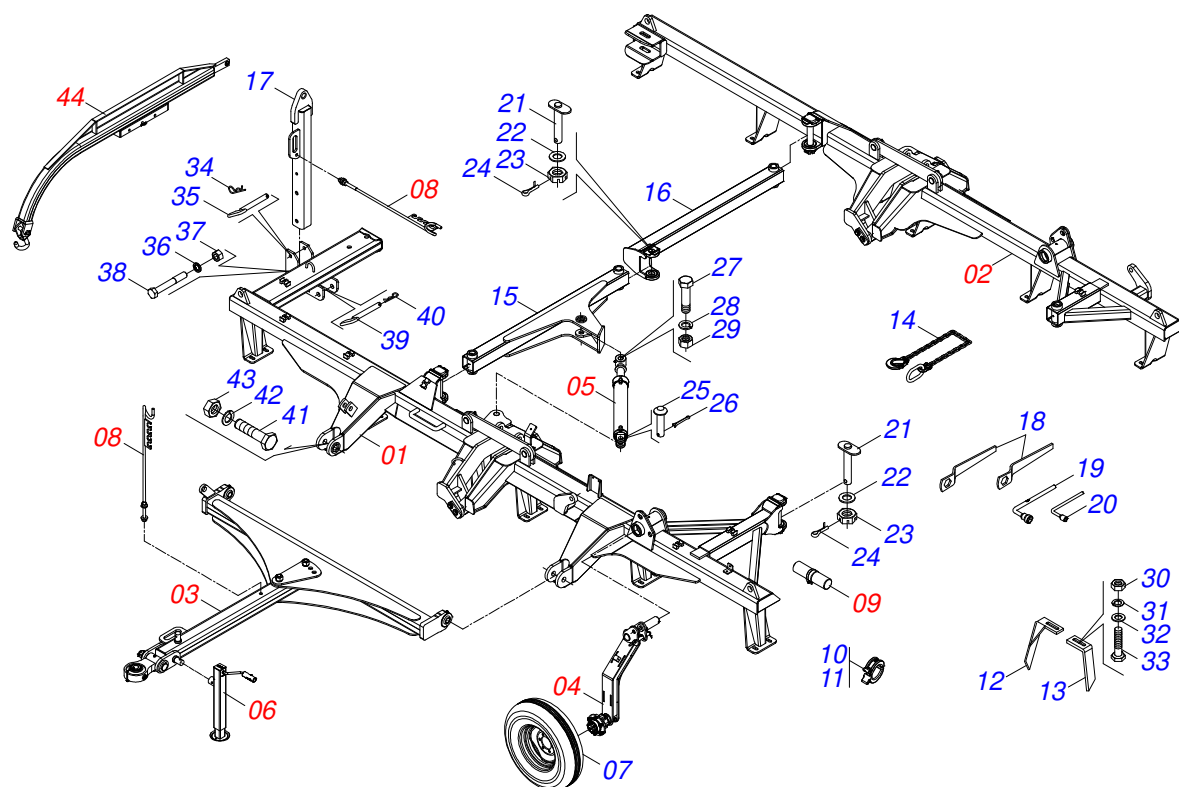

Item	Código	Descrição	Ver Pág.	52	56	60
01	0521053370	CHASSI DIANTEIRO SEMI MONTADO	6	01	00	00
01..	0521053364	CHASSI DIANTEIRO SEMI MONTADO	7	00	01	00
01...	0521053499	CHASSI DIANTEIRO SEMI MONTADO	8	00	00	01
02	0521053371	CHASSI TRASEIRO SEMI MONTADO	16	01	00	00
02..	0521053362	CHASSI TRASEIRO SEMI MONTADO	17	00	01	00
02...	0521053500	CHASSI TRASEIRO SEMI MONTADO	18	00	00	01
03	0521044870	CABEÇALHO COMPLETO	26	01	01	01
04	0521048125	RODADO COMPLETO	29	02	02	02
05	0511058461	CILINDRO HIDRAULICO 50,80X85,72X800X402	31	01	01	01
06	0503062157	MACACO COMPLETO (1259) ROBUSTEC		02	02	02
07	0503060091	RODA COM PNEU 7,50X16-10L COMPLETO		02	02	02
08	0501040257	SUPORTE MANGUEIRA 3/4 X 975 COMPLETO	32	01	01	01
09	0521053485	CONJUNTO PORTA MANUAL	33	01	01	01
10	0501047895	TOPADOR 25 PARA CILINDRO 1.3/4 2 2.1/8		06	06	06
11	0501047885	TOPADOR 30 PARA CILINDRO 1.3/4 2 2.1/8		04	04	04
12	0501063963	LIMPADOR DIANTEIRO		17	21	23
13	0501063962	LIMPADOR TRASEIRO		17	21	23
14	0503013150	CORRENTE SEGURANÇA 1300 X 3/8 COM GANCHO ARGOLA		01	01	01
15	0521068803	BARRA ESTABILIZADORA DIANTEIRA		01	01	01
16	0521068804	BARRA ESTABILIZADORA TRASEIRA		01	01	01
17	0521067573	BARRA TRANSPORTE 1000 GNFM		01	01	01
18	0501011432	CHAVE 1.1/2 E 1.5/8 CABO CHATO		02	02	02
19	0501061617	CHAVE 1 CABO CILINDRO SEXTAVADO 1.5/8		01	01	01
20	0501068273	CHAVE 5/8 CABO CILINDRO		01	01	01
21	0531019497	EIXO ARTICULADO 38,10 X 235		01	01	01
22	0531019540	ARRUELA LISA 39,50X70X9,50 COM RECORTE		01	01	01