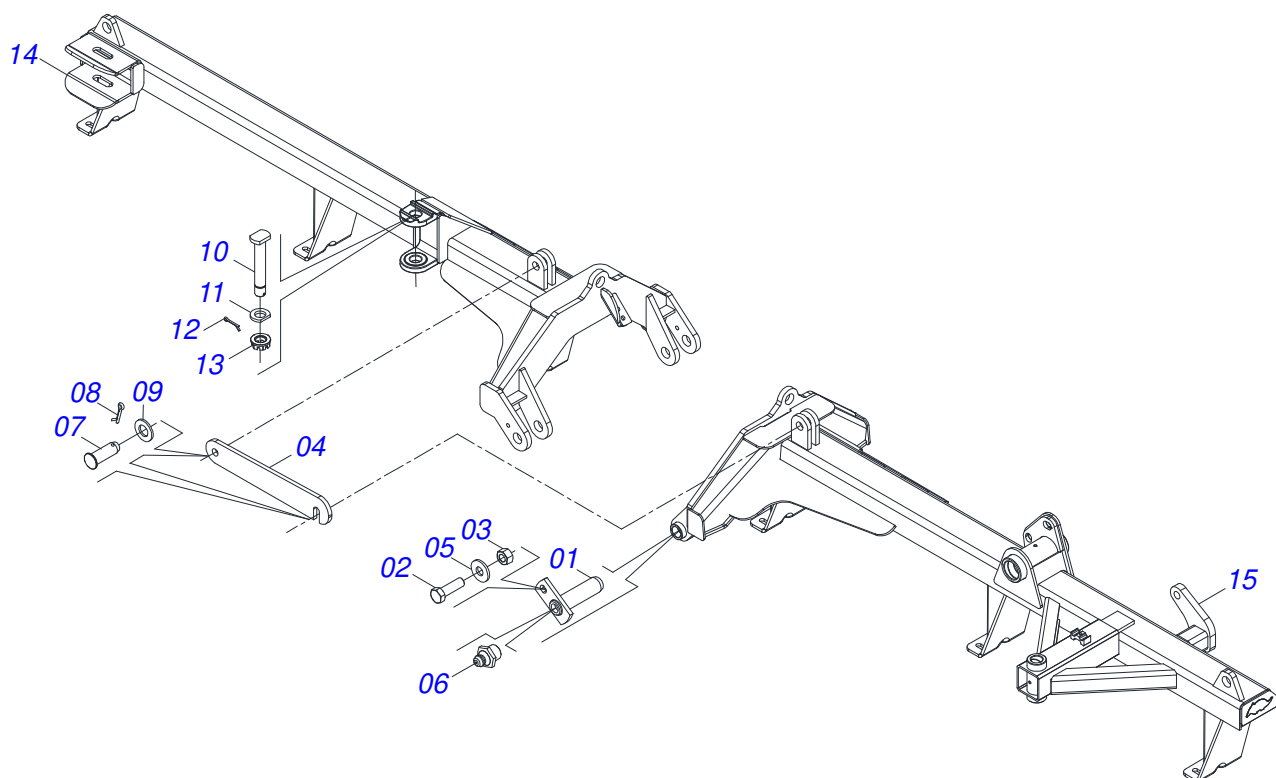

Item	Código	Descrição	Ver Pág.	QT
001	0501063751	EIXO ARTICULAÇÃO COM TRAVA 37,2X140 PARA GRAXEIRA		02
002	0501010100	PARAFUSO 5/8 UNC X 2 CS G.5 ZN		02
003	0503010013	PORCA SEXTAVADA 5/8 UNC G.5 ZN		02
004	0501018941	TRAVA PARA TRANSPORTE		01
005	0501012140	ARRUELA LISA 16,50 X 40 X 4,00 ZN		02
006	0503010002	GRAXEIRA 1800		02
007	0521010592	EIXO JUNCAO 27,80 X 80 GNL ZN		02
008	0503010571	CONTRAPINO 1/4 X 1.1/2		02
009	0511017480	ARRUELA LISA 29 X 54 X 4,75 ZN		02
010	0531019497	EIXO ARTICULADO 38,10 X 235		02
011	0531019540	ARRUELA LISA 39,50X70X9,50 COM RECORTE		02
012	0503010010	CONTRAPINO 1/4 X 2.1/2		02
013	0501011301	PORCA CASTELO 1.1/2UNC 6FPP SEXTAVADA 2.5/16ZN		02
014	0521068830	CHASSI TRASEIRO DIREITO GNF/GNFM/GNFH 48D S-0618		01
015	0521068829	CHASSI TRASEIRO ESQUERDO GNF/GNFM/GNFH 48D S-0618		01