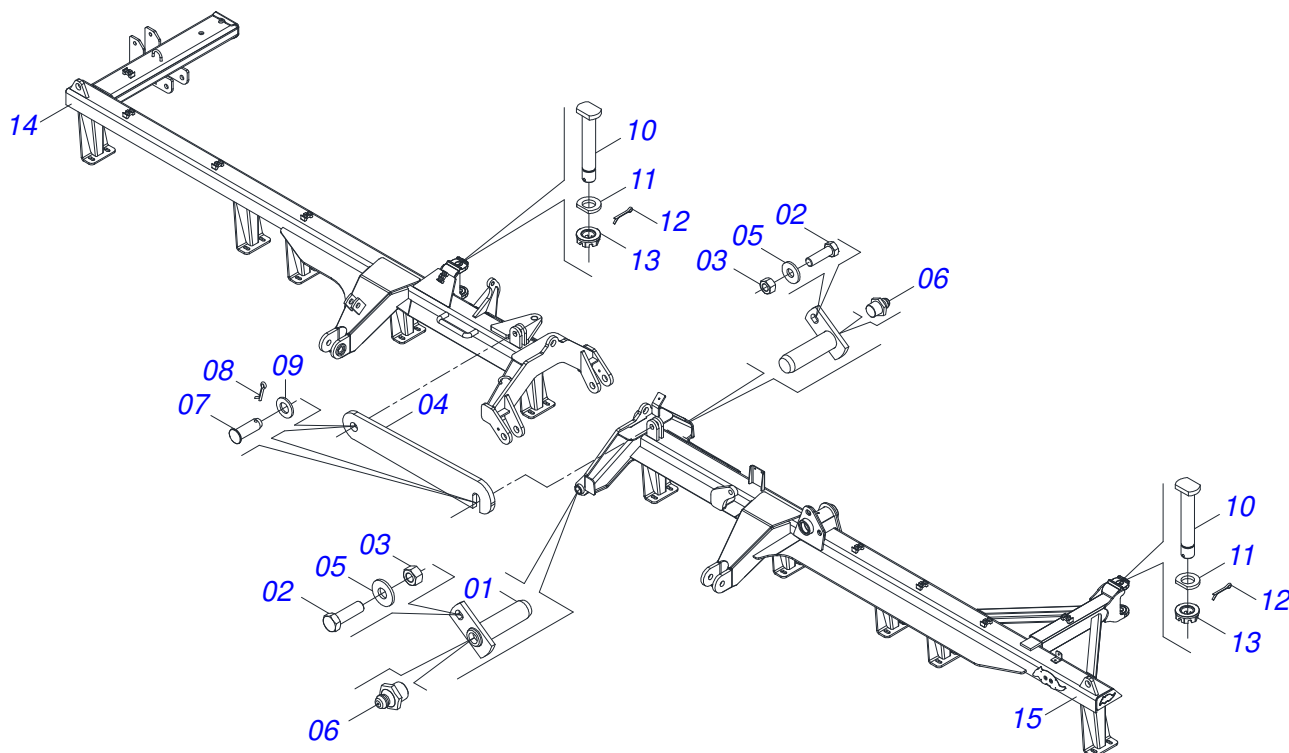

Item	Código	Descrição	Ver Pág.	QT
001	0501063751	EIXO ARTICULAÇÃO COM TRAVA 37,2X140 PARA GRAXEIRA		02
002	0501010100	PARAFUSO 5/8 UNC X 2 CS G.5 ZN		02
003	0503010013	PORCA SEXTAVADA 5/8 UNC G.5 ZN		02
004	0501018941	TRAVA PARA TRANSPORTE		01
005	0501012140	ARRUELA LISA 16,50 X 40 X 4,00 ZN		02
006	0503010002	GRAXEIRA 1800		02
007	0521010592	EIXO JUNCAO 27,80 X 80 GNL ZN		02
008	0503010571	CONTRAPINO 1/4 X 1.1/2		02
009	0511017480	ARRUELA LISA 29 X 54 X 4,75 ZN		02
010	0531019497	EIXO ARTICULADO 38,10 X 235		02
011	0531019540	ARRUELA LISA 39,50X70X9,50 COM RECORTE		02
012	0503010010	CONTRAPINO 1/4 X 2.1/2		02
013	0501011301	PORCA CASTELO 1.1/2UNC 6FPP SEXTAVADA 2.5/16ZN		02
014	0521069183	CHASSI DIANTEIRO DIREITO GNF/GNFM/GNFH 84D S-0618		01
015	0521069194	CHASSI DIANTEIRO ESQUERDO GNF/GNFM/GNFH 84D S-0618		01