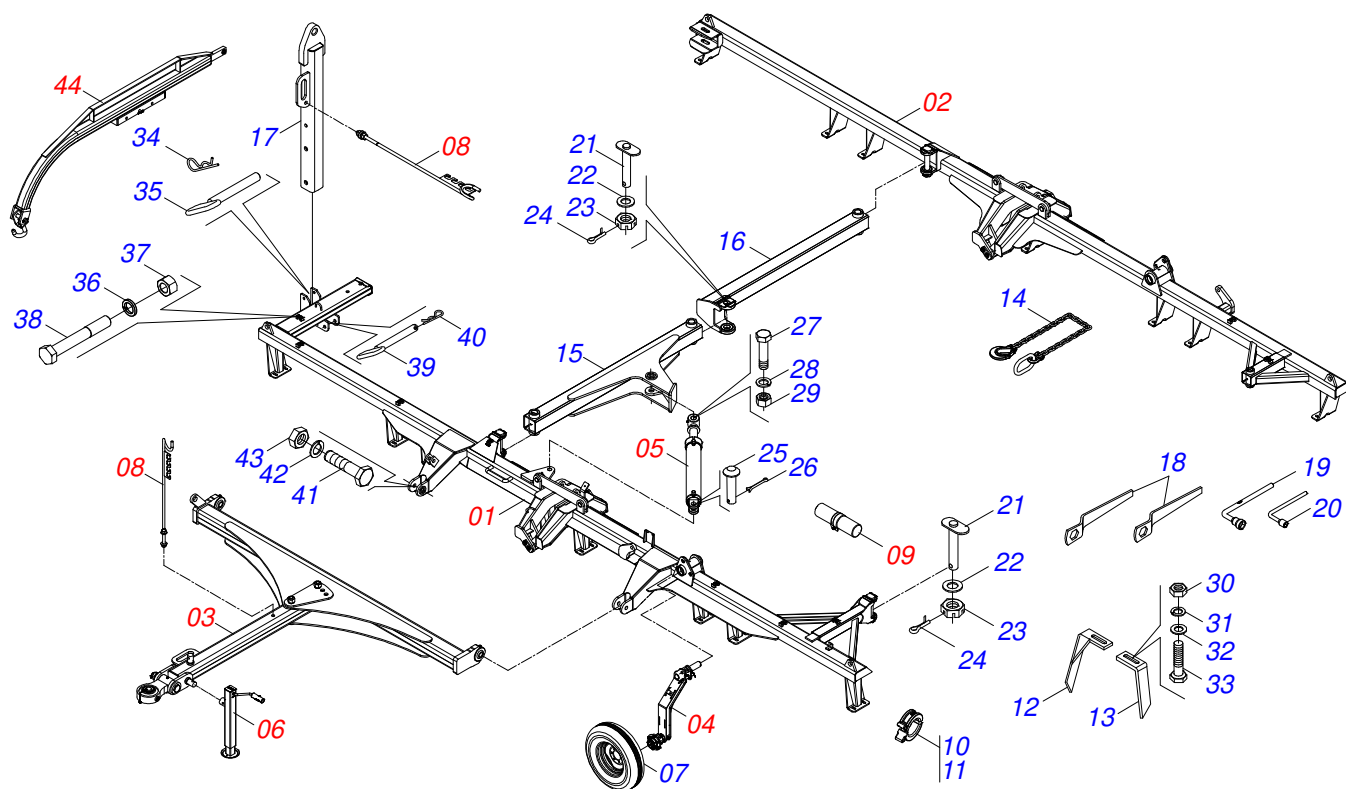

Item	Código	Descrição	Ver Pág.	064	068	072
01	0521053501	CHASSI DIANTEIRO SEMI MONTADO 9	001	000	000	
01.	0521053504	CHASSI DIANTEIRO SEMI MONTADO 10	000	001	000	
01..	0521053367	CHASSI DIANTEIRO SEMI MONTADO 11	000	000	001	
02	0521053502	CHASSI TRASEIRO SEMI MONTADO 19	001	000	000	
02.	0521053503	CHASSI TRASEIRO SEMI MONTADO 20	000	001	000	
02..	0521053396	CHASSI TRASEIRO SEMI MONTADO 21	000	000	001	
03	0521044870	CABEÇALHO COMPLETO	26	001	001	001
04	0521048125	RODADO COMPLETO	29	002	002	002
05	0511058461	CILINDRO HIDRAULICO 50,80X85,72X800X402	31	001	001	001
06	0503062157	MACACO COMPLETO (1259) ROBUSTEC		002	002	002
07	0503060091	RODA COM PNEU 7,50X16-10L COMPLETO		002	002	002
08	0501040257	SUPORTE MANGUEIRA 3/4 X 975 COMPLETO	32	001	001	001
09	0521053485	CONJUNTO PORTA MANUAL	33	001	001	001
10	0501047895	TOPADOR 25 PARA CILINDRO 1.3/4 2 2.1/8		006	006	006
11	0501047885	TOPADOR 30 PARA CILINDRO 1.3/4 2 2.1/8		004	004	004
12	0501063963	LIMPADOR DIANTEIRO		023	025	027
13	0501063962	LIMPADOR TRASEIRO		023	025	027
14	0503013150	CORRENTE SEGURANÇA 1300 X 3/8 COM GANCHO ARGOLA		001	001	001
15	0521068803	BARRA ESTABILIZADORA DIANTEIRA		001	001	001
16	0521068804	BARRA ESTABILIZADORA TRASEIRA		001	001	001
17	0521067573	BARRA TRANSPORTE 1000 GNFM		001	001	001
18	0501011432	CHAVE 1.1/2 E 1.5/8 CABO CHATO		002	002	002
19	0501061617	CHAVE 1 CABO CILINDRO SEXTAVADO 1.5/8		001	001	001
20	0501068273	CHAVE 5/8 CABO CILINDRO		001	001	001
21	0531019497	EIXO ARTICULADO 38,10 X 235		001	001	001
22	0531019540	ARRUELA LISA 39,50X70X9,50 COM RECORTE		001	001	001