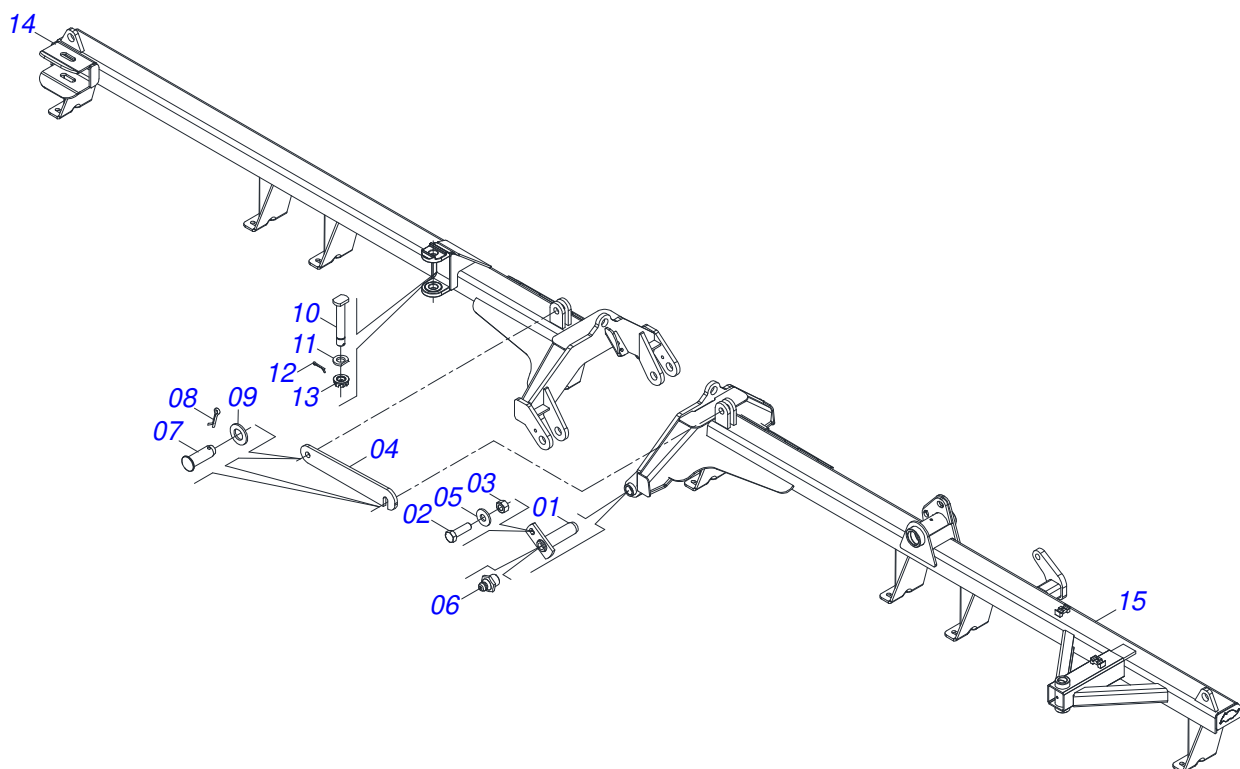

Item	Código	Descrição	Ver Pág.	QT
001	0501063751	EIXO ARTICULAÇÃO COM TRAVA 37,2X140 PARA GRAXEIRA		02
002	0501010100	PARAFUSO 5/8 UNC X 2 CS G.5 ZN		02
003	0503010013	PORCA SEXTAVADA 5/8 UNC G.5 ZN		02
004	0501018941	TRAVA PARA TRANSPORTE		01
005	0501012140	ARRUELA LISA 16,50 X 40 X 4,00 ZN		02
006	0503010002	GRAXEIRA 1800		02
007	0521010592	EIXO JUNCAO 27,80 X 80 GNL ZN		02
008	0503010571	CONTRAPINO 1/4 X 1.1/2		02
009	0511017480	ARRUELA LISA 29 X 54 X 4,75 ZN		02
010	0531019497	EIXO ARTICULADO 38,10 X 235		02
011	0531019540	ARRUELA LISA 39,50X70X9,50 COM RECORTE		02
012	0503010010	CONTRAPINO 1/4 X 2.1/2		02
013	0501011301	PORCA CASTELO 1.1/2UNC 6FPP SEXTAVADA 2.5/16ZN		02
014	0521068787	CHASSI TRASEIRO DIREITO GNF/GNFM/GNFH 64D S-0618		01
015	0521068884	CHASSI TRASEIRO ESQUERDO GNF/GNFM/GNFH 64D S-0618		01