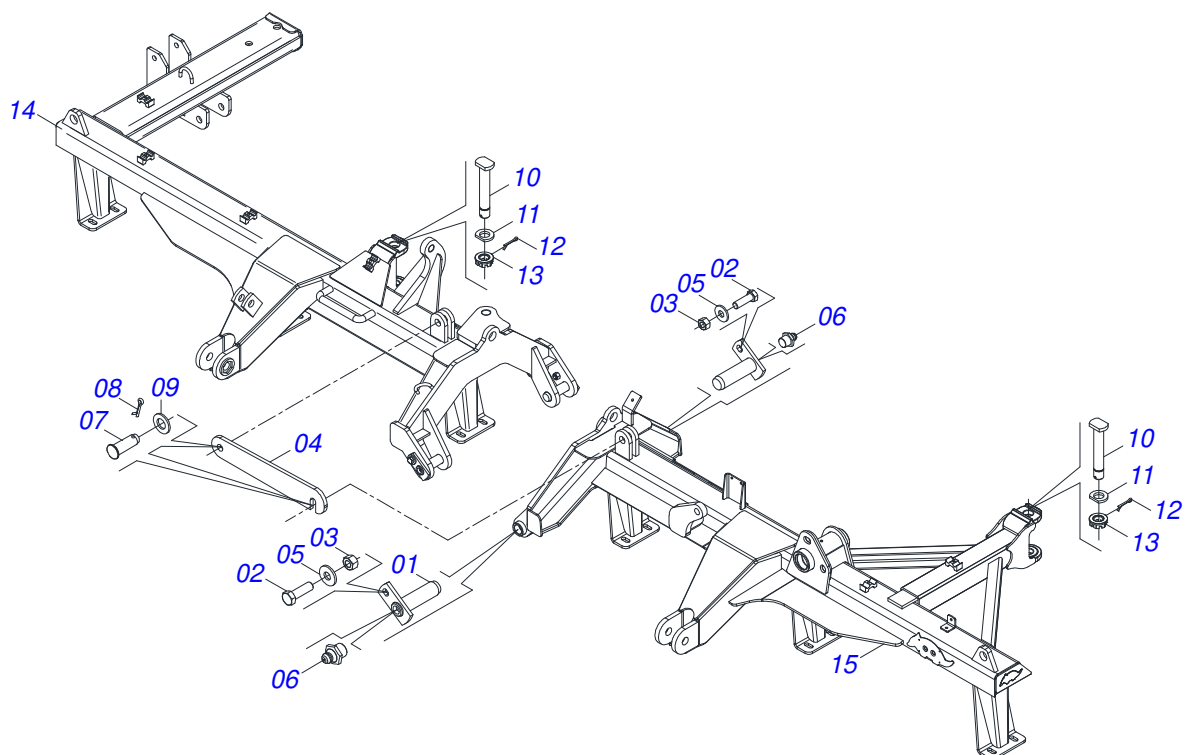

Item	Código	Descrição	Ver Pág.	QT
001	0501063751	EIXO ARTICULAÇÃO COM TRAVA 37,2X140 PARA GRAXEIRA		02
002	0501010100	PARAFUSO 5/8 UNC X 2 CS G.5 ZN		02
003	0503010013	PORCA SEXTAVADA 5/8 UNC G.5 ZN		02
004	0501018941	TRAVA PARA TRANSPORTE		01
005	0501012140	ARRUELA LISA 16,50 X 40 X 4,00 ZN		02
006	0503010002	GRAXEIRA 1800		02
007	0521010592	EIXO JUNCAO 27,80 X 80 GNL ZN		02
008	0503010571	CONTRAPINO 1/4 X 1.1/2		02
009	0511017480	ARRUELA LISA 29 X 54 X 4,75 ZN		02
010	0531019497	EIXO ARTICULADO 38,10 X 235		02
011	0531019540	ARRUELA LISA 39,50X70X9,50 COM RECORTE		02
012	0503010010	CONTRAPINO 1/4 X 2.1/2		02
013	0501011301	PORCA CASTELO 1.1/2UNC 6FPP SEXTAVADA 2.5/16ZN		02
014	0521068771	CHASSI DIANTEIRO DIREITO GNF/GNFM/GNFH 72D S-0618		01
015	0521068770	CHASSI DIANTEIRO ESQUERDO GNF/GNFM/GNFH 72D S-0618		01