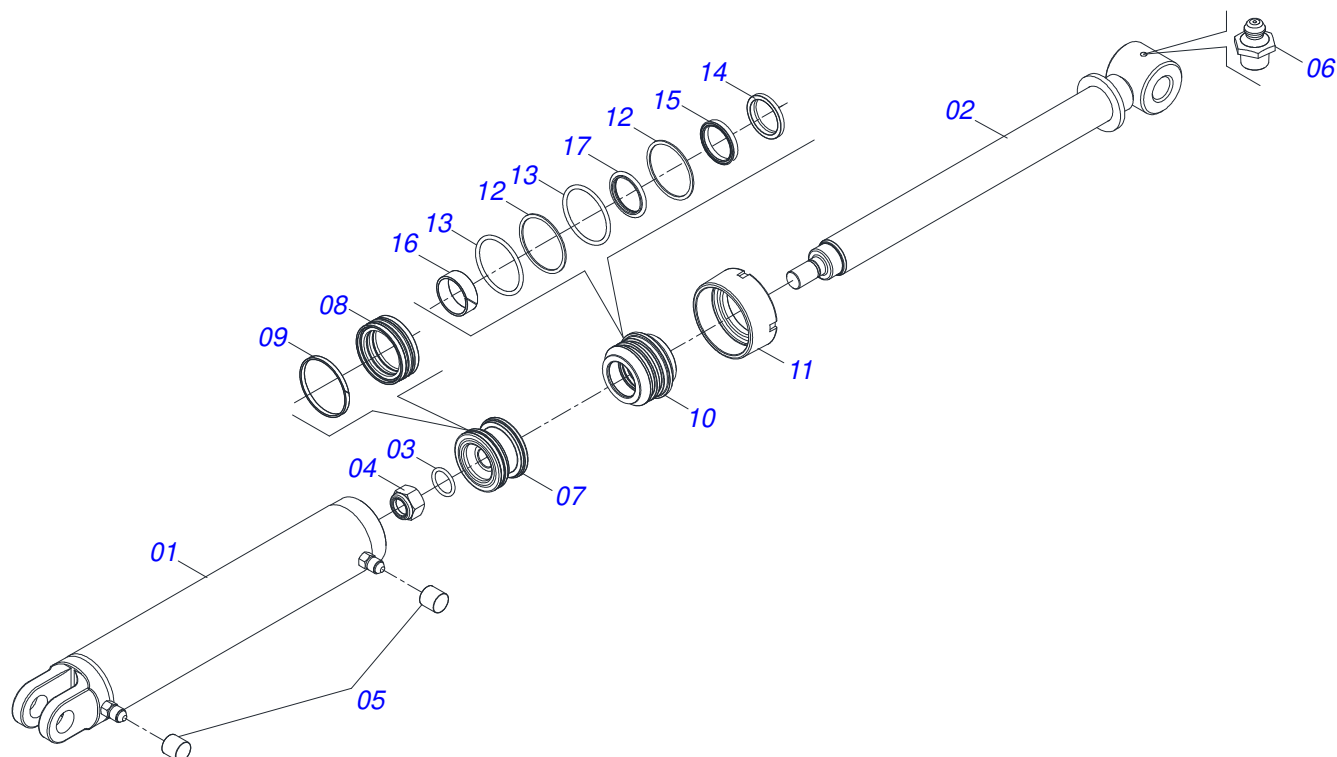

Item	Código	Descrição	Ver Pág.	QT
01	0521063982	CAMISA 85,72 X 510 GNFM		01
02	0521067533	EXTENSOR 50,80 X 697 GNFM		01
03	0503010042	ANEL O RING 2-214 N 3006-9B 1G05116		01
04	0503010063	PORCA SEXTAVADO AUTOTRAVANTE COM NYLON 1 UNS ALTA G.5 ZN		01
05	0503030385	PLUG CILINDRICO N-002		02
06	0503010002	GRAXEIRA 1800		01
07	0571019710	EMBOLO 44,45 X 85,72 CILINDRO HIDRAULICO		01
08	0503017935	ANEL ZW 008500260 AGEL		01
09	0503018144	ANEL GUIA 6W6-3375-250		01
10	0581013228	SUPORTE ANEIS 50,80 X 85,72 GNFM		01
11	0581013227	TAMPA MOVEL 85,72 SDA3E		01
12	0503017940	ANEL BACK-UP 8-337		02
13	0503017939	ANEL O RING 2-337 N 3006-9B		02
14	0503010039	ANEL RASPADOR D-2000 1G24231		01
15	0503018026	GAXETA 1870-2000-375 B POLYMAX		01
16	0503018025	ANEL GUIA W2-2250-750 (3097 AGEL)		01
17	0503018024	ANEL BS OD050805200171D-BR		01