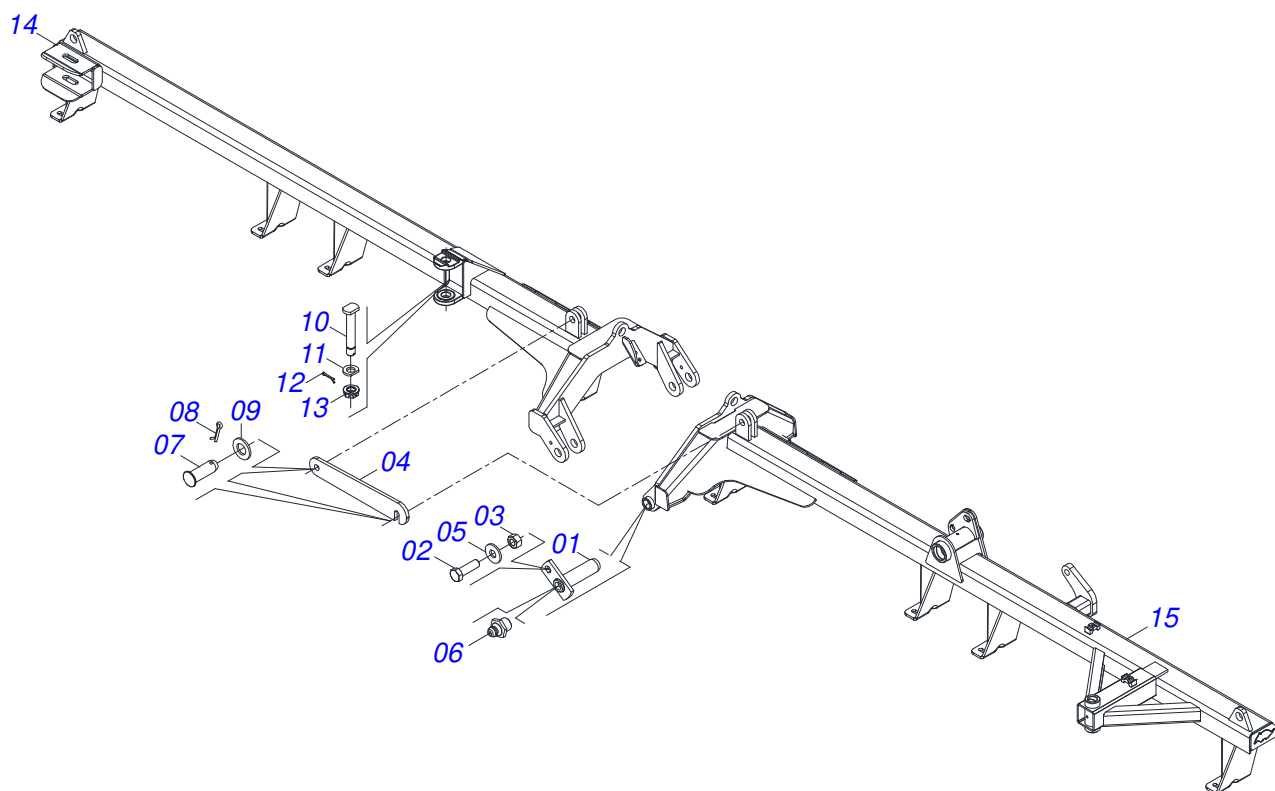

Item	Código	Descrição	Ver Pág.	QT
001	0501063751	EIXO ARTICULAÇÃO COM TRAVA 37,2X140 PARA GRAXEIRA		02
002	0501010100	PARAFUSO 5/8 UNC X 2 CS G.5 ZN		02
003	0503010013	PORCA SEXTAVADA 5/8 UNC G.5 ZN		02
004	0501018941	TRAVA PARA TRANSPORTE		01
005	0501012140	ARRUELA LISA 16,50 X 40 X 4,00 ZN		02
006	0503010002	GRAXEIRA 1800		02
007	0521010592	EIXO JUNCAO 27,80 X 80 GNL ZN		02
008	0503010571	CONTRAPINO 1/4 X 1.1/2		02
009	0511017480	ARRUELA LISA 29 X 54 X 4,75 ZN		02
010	0531019497	EIXO ARTICULADO 38,10 X 235		02
011	0531019540	ARRUELA LISA 39,50X70X9,50 COM RECORTE		02
012	0503010010	CONTRAPINO 1/4 X 2.1/2		02
013	0501011301	PORCA CASTELO 1.1/2UNC 6FPP SEXTAVADA 2.5/16ZN		02
014	0521065411	CHASSI TRAS DIR GNF 72		01
015	0521068772	CHASSI TRASEIRO ESQUERDO GNF/GNFM/GNFH 72 S-0618		01