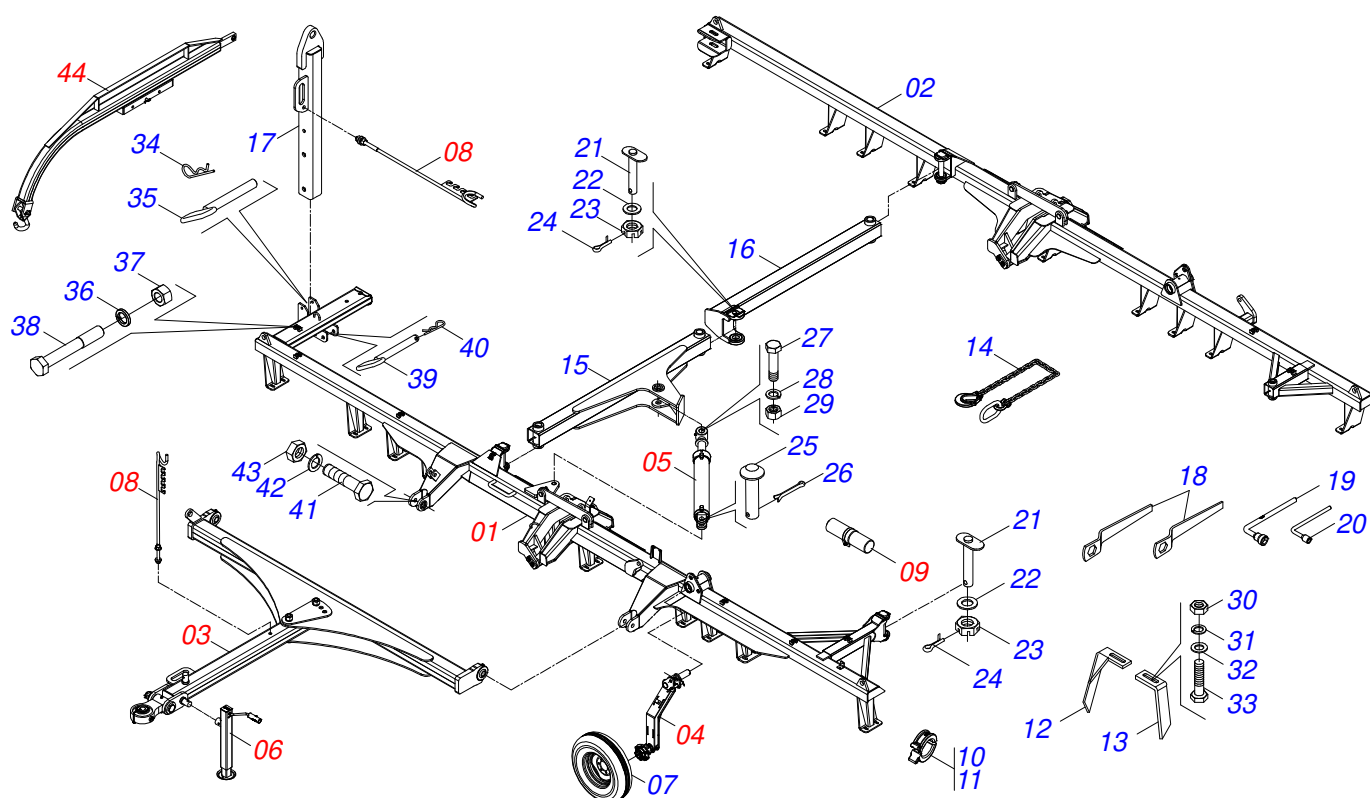

Item	Código	Descrição	Ver Pág.	076 080 084
01	0521054042	CHASSI DIANTEIRO SEMI MONTADO 12	001 000 000	
01.	0521054036	CHASSI DIANTEIRO SEMI MONTADO 13	000 001 000	
01..	0521054008	CHASSI DIANTEIRO SEMI MONTADO 14	000 000 001	
02	0521054043	CHASSI TRASEIRO SEMI MONTADO 22	001 000 000	
02.	0521054056	CHASSI TRASEIRO SEMI MONTADO 23	000 001 000	
02..	0521053984	CHASSI TRASEIRO SEMI MONTADO 24	000 000 001	
03	0521044870	CABEÇALHO COMPLETO	26	001 001 001
04	0521048125	RODADO COMPLETO	29	002 002 002
05	0511058461	CILINDRO HIDRAULICO 50,80X85,72X800X402	31	001 001 001
06	0503062157	MACACO COMPLETO (1259) ROBUSTEC		002 002 002
07	0503060091	RODA COM PNEU 7,50X16-10L COMPLETO		002 002 002
08	0501040257	SUPORTE MANGUEIRA 3/4 X 975 COMPLETO	32	001 001 001
09	0521053516	CONJUNTO PORTA MANUAL INSTRUÇÃO		001 001 001
10	0501047895	TOPADOR 25 PARA CILINDRO 1.3/4 2 2.1/8		006 006 006
11	0501047885	TOPADOR 30 PARA CILINDRO 1.3/4 2 2.1/8		004 004 004
12	0501063963	LIMPADOR DIANTEIRO		027 029 029
13	0501063962	LIMPADOR TRASEIRO		027 029 029
14	0503013150	CORRENTE SEGURANÇA 1300 X 3/8 COM GANCHO ARGOLA		001 001 001
15	0521068803	BARRA ESTABILIZADORA DIANTEIRA		001 001 001
16	0521068804	BARRA ESTABILIZADORA TRASEIRA		001 001 001
17	0521067573	BARRA TRANSPORTE 1000 GNFM		001 001 001
18	0501011432	CHAVE 1.1/2 E 1.5/8 CABO CHATO		002 002 002
19	0501061617	CHAVE 1 CABO CILINDRO SEXTAVADO 1.5/8		001 001 001
20	0501068273	CHAVE 5/8 CABO CILINDRO		001 001 001
21	0531019497	EIXO ARTICULADO 38,10 X 235		001 001 001
22	0531019540	ARRUELA LISA 39,50X70X9,50 COM RECORTE		001 001 001