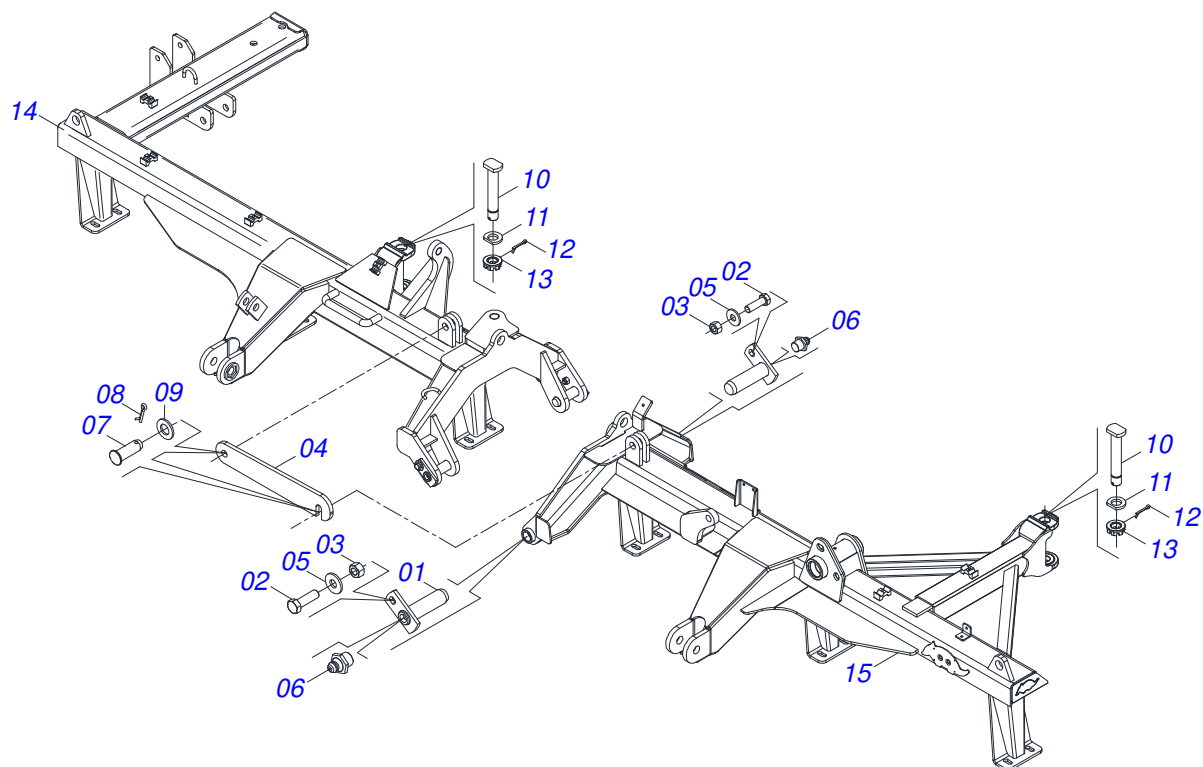

Item	Código	Descrição	Ver Pág.	QT
001	0501063751	EIXO ARTICULAÇÃO COM TRAVA 37,2X140 PARA GRAXEIRA		02
002	0501010100	PARAFUSO 5/8 UNC X 2 CS G.5 ZN		02
003	0503010013	PORCA SEXTAVADA 5/8 UNC G.5 ZN		02
004	0501018941	TRAVA PARA TRANSPORTE		01
005	0501012140	ARRUELA LISA 16,50 X 40 X 4,00 ZN		02
006	0503010002	GRAXEIRA 1800		02
007	0521010592	EIXO JUNCAO 27,80 X 80 GNL ZN		02
008	0503010571	CONTRAPINO 1/4 X 1.1/2		02
009	0511017480	ARRUELA LISA 29 X 54 X 4,75 ZN		02
010	0531019497	EIXO ARTICULADO 38,10 X 235		02
011	0531019540	ARRUELA LISA 39,50X70X9,50 COM RECORTE		02
012	0503010010	CONTRAPINO 1/4 X 2.1/2		02
013	0501011301	PORCA CASTELO 1.1/2UNC 6FPP SEXTAVADA 2.5/16ZN		02
014	0521068786	CHASSI DIANTEIRO DIREITO GNF/GNFM/GNFH 64D S-0618		01
015	0521068785	CHASSI DIANTEIRO ESQUERDO GNF/GNFM/GNFH 64D S-0618		01