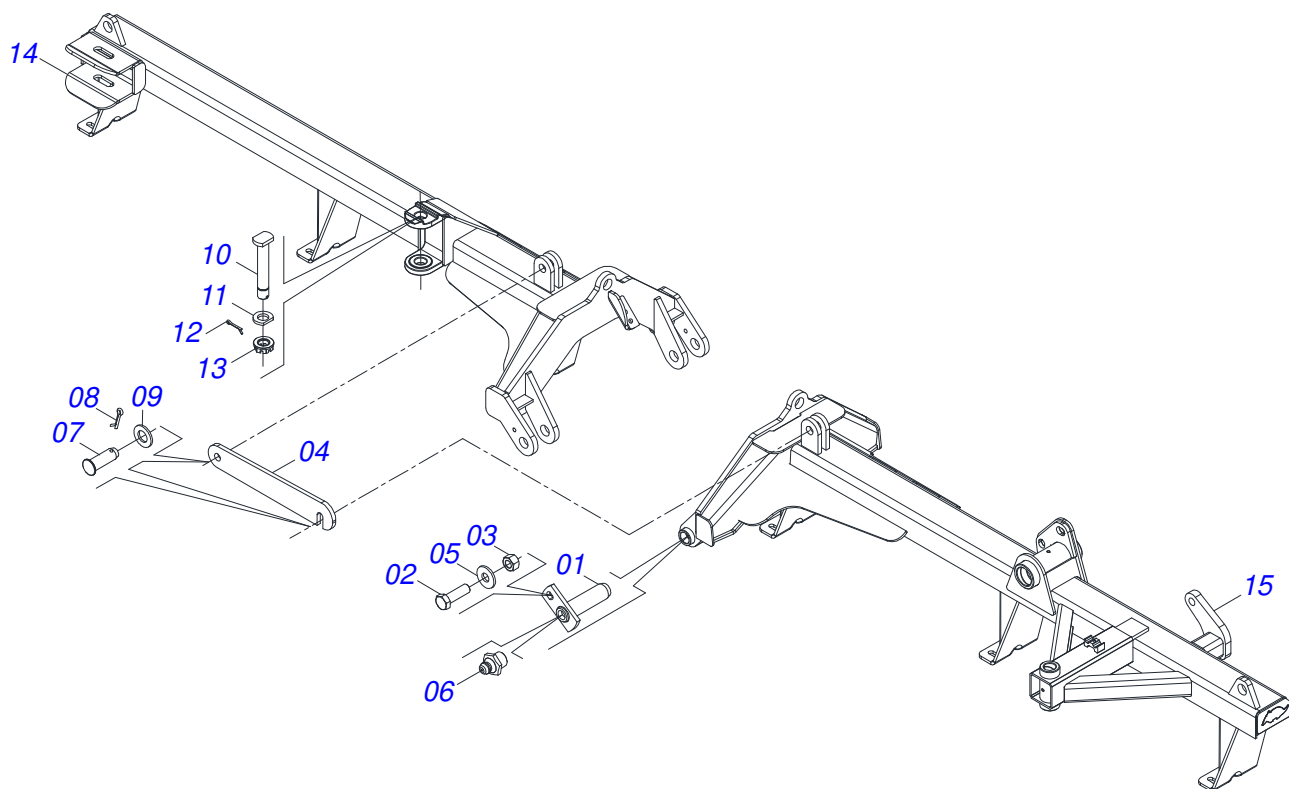

Item	Código	Descrição	Ver Pág.	QT
001	0501063751	EIXO ARTICULAÇÃO COM TRAVA 37,2X140 PARA GRAXEIRA		02
002	0501010100	PARAFUSO 5/8 UNC X 2 CS G.5 ZN		02
003	0503010013	PORCA SEXTAVADA 5/8 UNC G.5 ZN		02
004	0501018941	TRAVA PARA TRANSPORTE		01
005	0501012140	ARRUELA LISA 16,50 X 40 X 4,00 ZN		02
006	0503010002	GRAXEIRA 1800		02
007	0521010592	EIXO JUNCAO 27,80 X 80 GNL ZN		02
008	0503010571	CONTRAPINO 1/4 X 1.1/2		02
009	0511017480	ARRUELA LISA 29 X 54 X 4,75 ZN		02
010	0531019497	EIXO ARTICULADO 38,10 X 235		02
011	0531019540	ARRUELA LISA 39,50X70X9,50 COM RECORTE		02
012	0503010010	CONTRAPINO 1/4 X 2.1/2		02
013	0501011301	PORCA CASTELO 1.1/2UNC 6FPP SEXTAVADA 2.5/16ZN		02
014	0521068807	CHASSI TRASEIRO DIREITO GNF/GNFM/GNFH 60D S-0618		01
015	0521068808	CHASSI TRASEIRO ESQUERDO GNF/GNFM/GNFH 60D S-0618		01