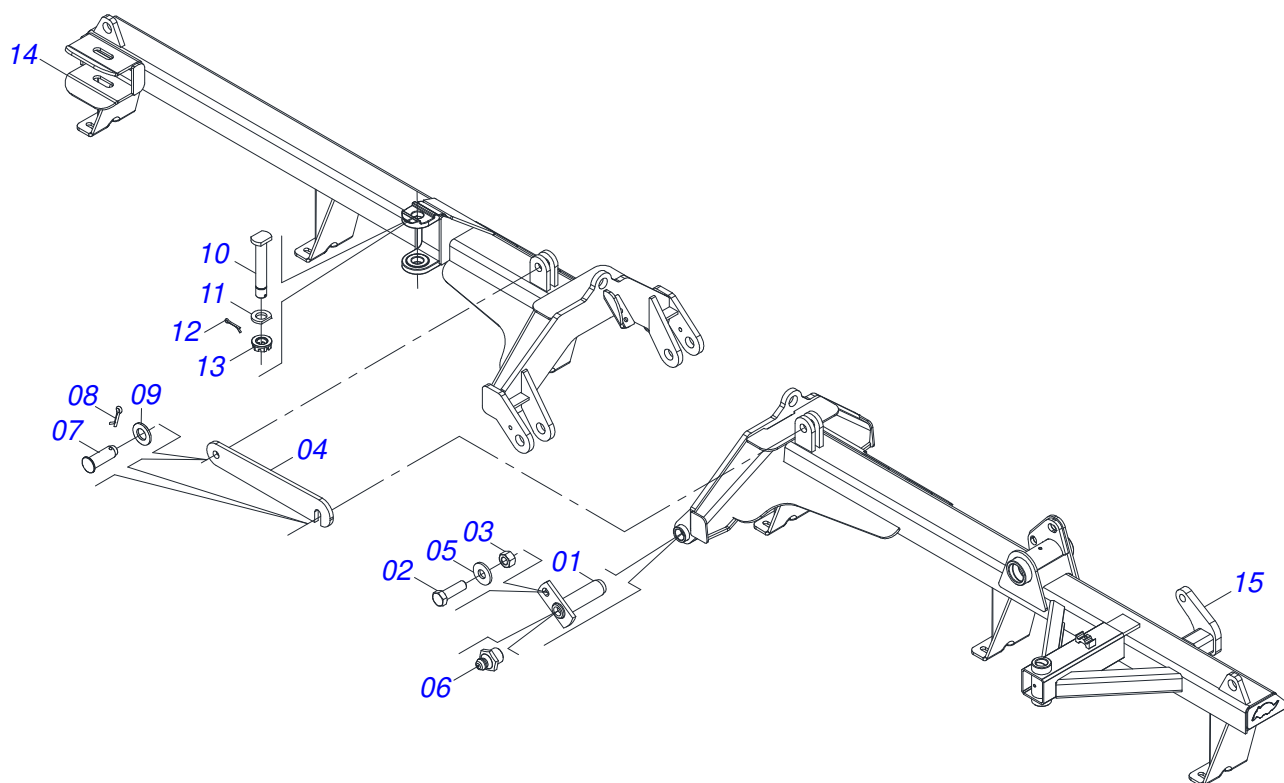

Item	Código	Descrição	Ver Pág.	QT
001	0501063751	EIXO ARTICULAÇÃO COM TRAVA 37,2X140 PARA GRAXEIRA		02
002	0501010100	PARAFUSO 5/8 UNC X 2 CS G.5 ZN		02
003	0503010013	PORCA SEXTAVADA 5/8 UNC G.5 ZN		02
004	0501018941	TRAVA PARA TRANSPORTE		01
005	0501012140	ARRUELA LISA 16,50 X 40 X 4,00 ZN		02
006	0503010002	GRAXEIRA 1800		02
007	0521010592	EIXO JUNCAO 27,80 X 80 GNL ZN		02
008	0503010571	CONTRAPINO 1/4 X 1.1/2		02
009	0511017480	ARRUELA LISA 29 X 54 X 4,75 ZN		02
010	0531019497	EIXO ARTICULADO 38,10 X 235		02
011	0531019540	ARRUELA LISA 39,50X70X9,50 COM RECORTE		02
012	0503010010	CONTRAPINO 1/4 X 2.1/2		02
013	0501011301	PORCA CASTELO 1.1/2UNC 6FPP SEXTAVADA 2.5/16ZN		02
014	0521068912	CHASSI TRASEIRO DIREITO GNF/GNFM/GNFH 52D S-0618		01
015	0521068911	CHASSI TRASEIRO ESQUERDO GNF/GNFM/GNFH 52D S-0618		01