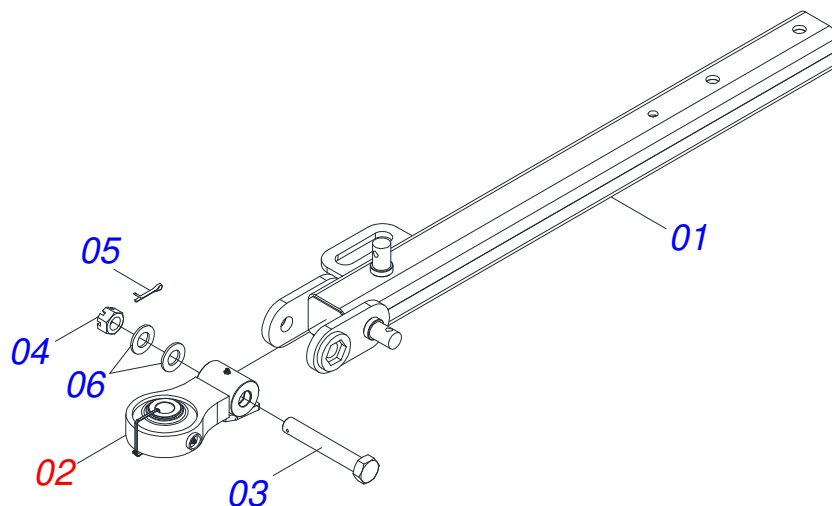

Item	Código	Descrição	Ver Pág.	QT
01	0501066715	BARRA DE TRAÇÃO 1400		01
02	0521053943	ENGATE COM APOIO COM ROTULA COMPLETO	28	01
03	0501017291	PARAFUSO 1.1/2 NC X 205 ZN		01
04	0501011301	PORCA CASTELO 1.1/2UNC 6FPP SEXTAVADA 2.5/16ZN		01
05	0503010010	CONTRAPINO 1/4 X 2.1/2		01
06	0501017779	ARRUELA LISA 32 X 60 X 4,75		02