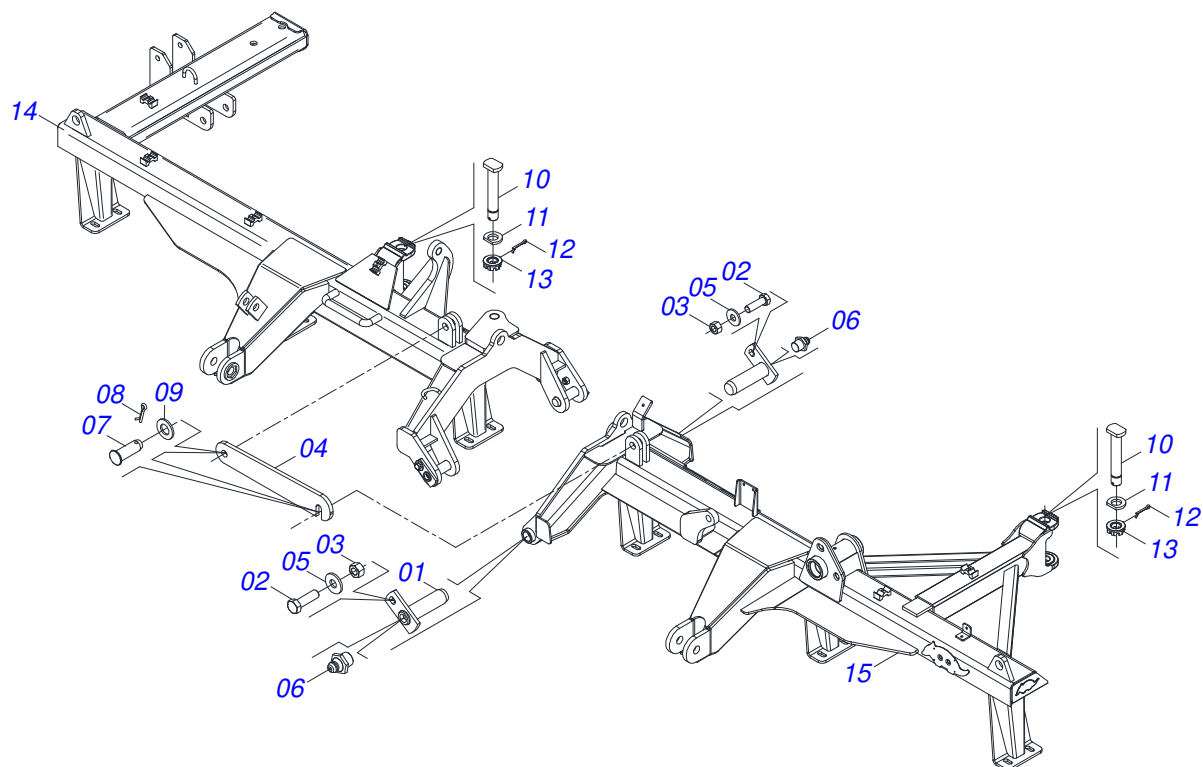

Item	Código	Descrição	Ver Pág.	QT
001	0501063751	EIXO ARTICULAÇÃO COM TRAVA 37,2X140 PARA GRAXEIRA		02
002	0501010100	PARAFUSO 5/8 UNC X 2 CS G.5 ZN		02
003	0503010013	PORCA SEXTAVADA 5/8 UNC G.5 ZN		02
004	0501018941	TRAVA PARA TRANSPORTE		01
005	0501012140	ARRUELA LISA 16,50 X 40 X 4,00 ZN		02
006	0503010002	GRAXEIRA 1800		02
007	0521010592	EIXO JUNCAO 27,80 X 80 GNL ZN		02
008	0503010571	CONTRAPINO 1/4 X 1.1/2		02
009	0511017480	ARRUELA LISA 29 X 54 X 4,75 ZN		02
010	0531019497	EIXO ARTICULADO 38,10 X 235		02
011	0531019540	ARRUELA LISA 39,50X70X9,50 COM RECORTE		02
012	0503010010	CONTRAPINO 1/4 X 2.1/2		02
013	0501011301	PORCA CASTELO 1.1/2UNC 6FPP SEXTAVADA 2.5/16ZN		02
014	0521069229	CHASSI DIANTEIRO DIREITO GNF/GNFM/GNFH 76D S-0618		01
015	0521069213	CHASSI DIANTEIRO ESQUERDO GNF/GNFM/GNFH 76D S-0618		01