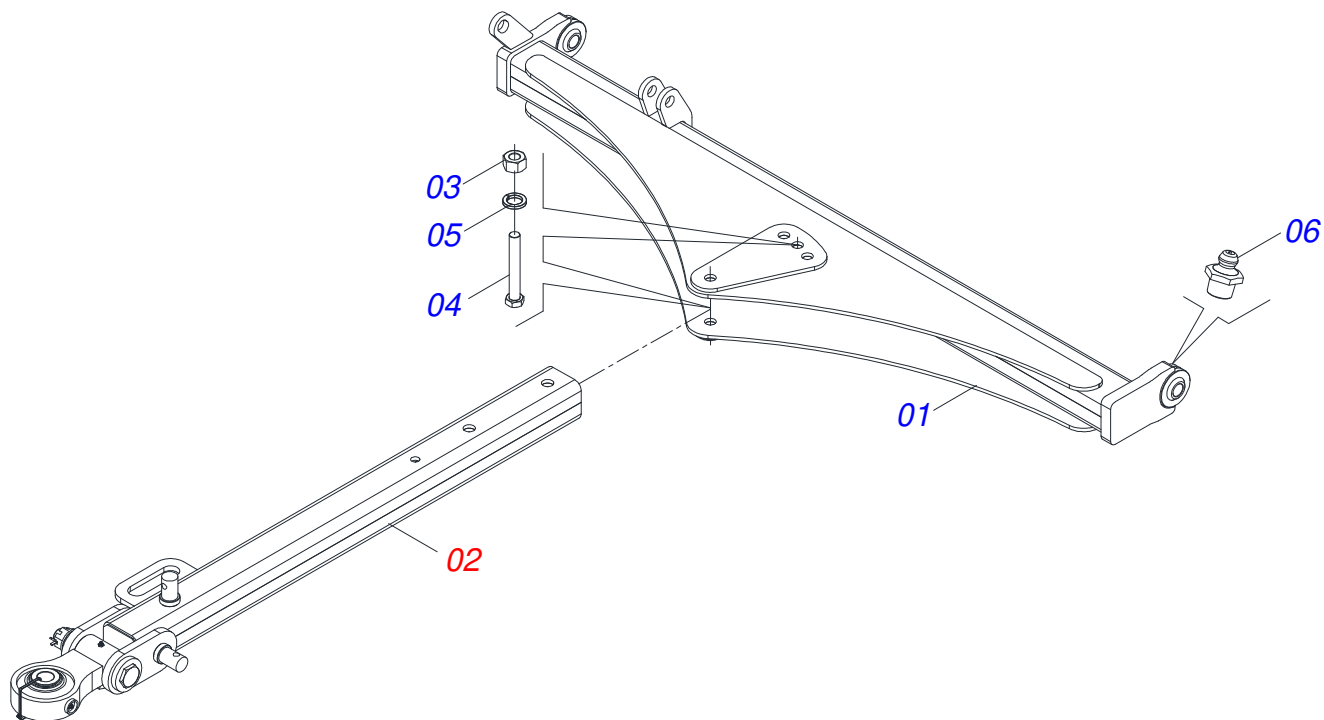

Item	Código	Descrição	Ver Pág.	QT
01	0521065405	BARRA ENGATE (2364) GNF		01
02	0501044359	BARRA TRAÇÃO COMPLETA	27	01
03	0501010059	PORCA SEXTAVADA 1 UNC (PESADA) G.5 ZN		02
04	0501010334	PARAFUSO 1 UNC X 7 C S G.5 ZN		02
05	0503011438	ARRUELA PRESSAO 1 SA		02
06	0503010002	GRAXEIRA 1800		02