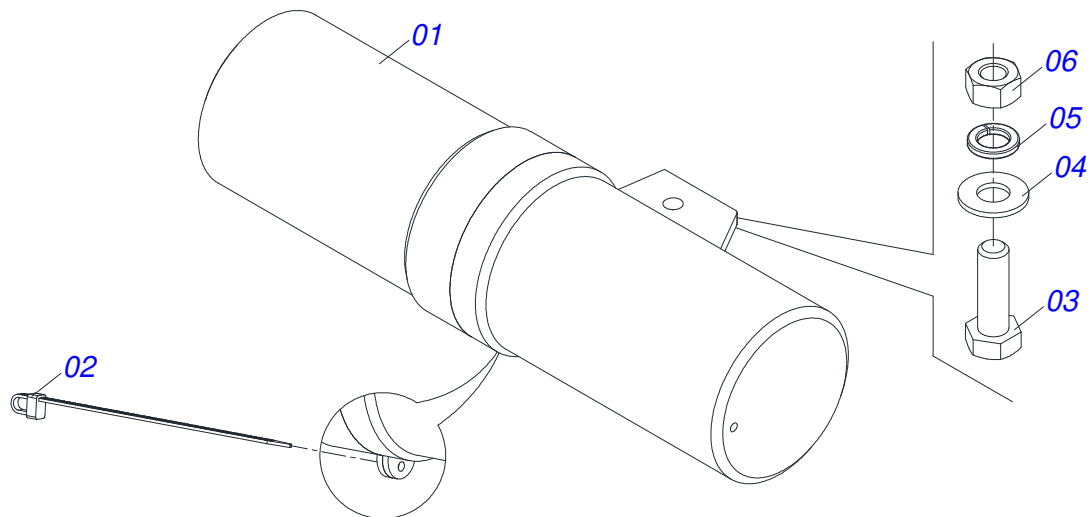

Item	Código	Descrição	Ver Pág.	QT
01	0503060100	PORTA MANUAL INSTRUÇOES		01
02	0503010267	ABRACADEIRA NYLON 3,60 X 1,3 X 155 MM		01
03	0503010363	PARAFUSO 5/16 UNC X 1 C S G.2 ZN		01
04	0501010694	ARRUELA LISA 8,50 X 18 X 1,50 ZN		01
05	0503010179	ARRUELA PRESSAO 5/16 ZN 1K01528		01
06	0503010337	PORCA SEXTAVADA 5/16 UNC G.5 ZN		01