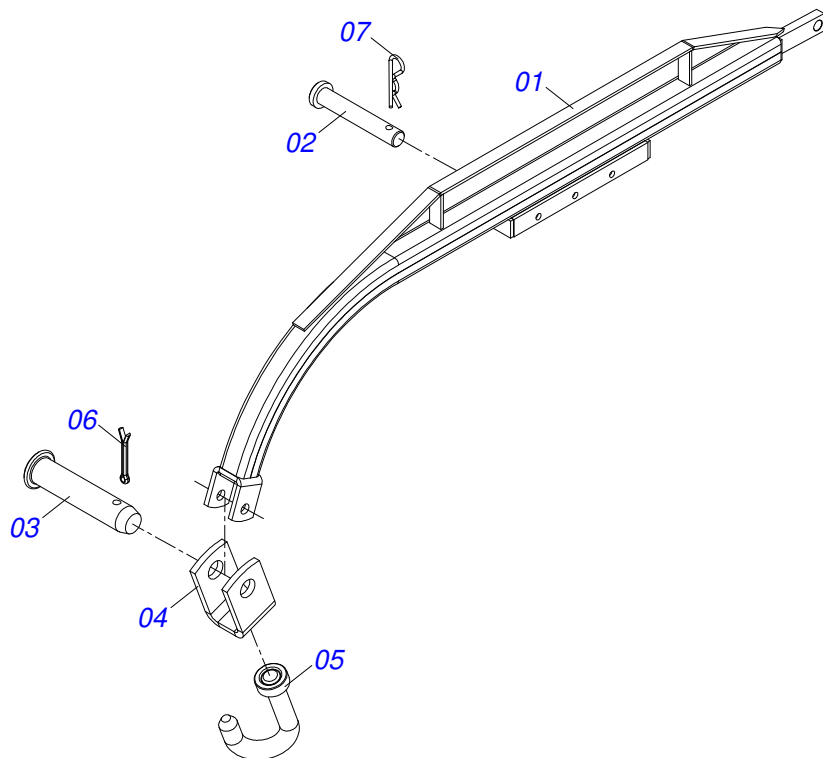

Item	Código	Descrição	Ver Pág.	QT
01	0521063982	CAMISA 85,72 X 510 GNFM		01
02	0521067533	EXTENSOR 50,80 X 697 GNFM		01
03	0503010042	ANEL O RING 2-214 N 3006-9B 1G05116		01
04	0503010063	PORCA SEXTAVADO AUTOTRAVANTE COM NYLON 1 UNS ALTA G.5 ZN		01
05	0503030385	PLUG CILINDRICO N-002		02
06	0503010002	GRAXEIRA 1800		01
07	0571019710	EMBOLO 44,45 X 85,72 CILINDRO HIDRAULICO		01
08	0503017935	ANEL ZW 008500260 AGEL		01
09	0503018144	ANEL GUIA 6W6-3375-250		01
10	0581013228	SUPORTE ANEIS 50,80 X 85,72 GNFM		01
11	0581013227	TAMPA MOVEL 85,72 SDA3E		01
12	0503017940	ANEL BACK-UP 8-337		02
13	0503017939	ANEL O RING 2-337 N 3006-9B		02
14	0503010039	ANEL RASPADOR D-2000 1G24231		01
15	0503018026	GAXETA 1870-2000-375 B POLYMAX		01
16	0503018025	ANEL GUIA W2-2250-750 (3097 AGEL)		01
17	0503018024	ANEL BS OD050805200171D-BR		01

Item	Código	Descrição	Ver Pág.	QT
01	0511067334	SUPORTE MANGUEIRA		01
02	0503010014	PORCA SEXTAVADA 3/4 UNC (PESADA) G.5 ZN		02
03	0501010322	ARRUELA LISA 20,50 X 46 X 4,00 ZN		02

Item	Código	Descrição	Ver Pág.	QT
01	0503060100	PORTA MANUAL INSTRUÇOES		01
02	0503010267	ABRACADEIRA NYLON 3,60 X 1,3 X 155 MM		01
03	0503010363	PARAFUSO 5/16 UNC X 1 C S G.2 ZN		01
04	0501010694	ARRUELA LISA 8,50 X 18 X 1,50 ZN		01
05	0503010179	ARRUELA PRESSAO 5/16 ZN 1K01528		01
06	0503010337	PORCA SEXTAVADA 5/16 UNC G.5 ZN		01