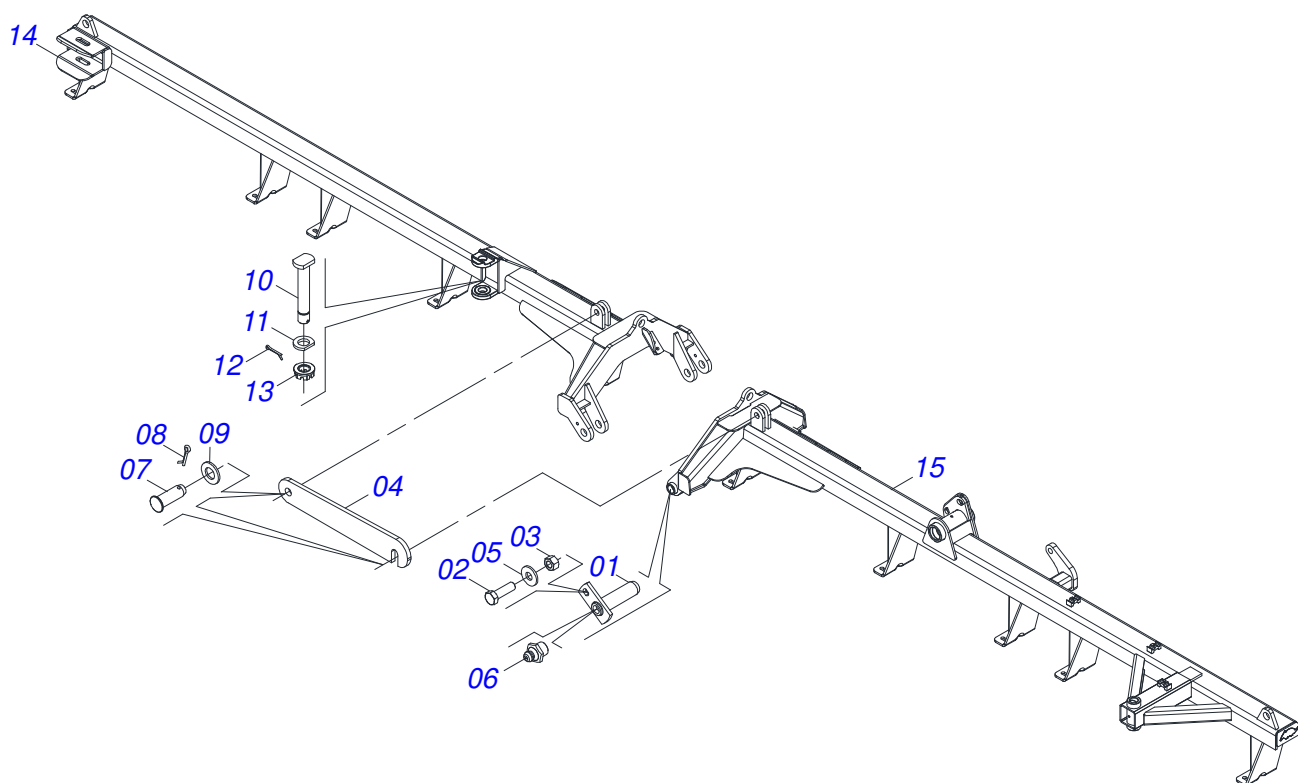

Item	Código	Descrição	Ver Pág.	QT
001	0501063751	EIXO ARTICULAÇÃO COM TRAVA 37,2X140 PARA GRAXEIRA		02
002	0501010100	PARAFUSO 5/8 UNC X 2 CS G.5 ZN		02
003	0503010013	PORCA SEXTAVADA 5/8 UNC G.5 ZN		02
004	0501018941	TRAVA PARA TRANSPORTE		01
005	0501012140	ARRUELA LISA 16,50 X 40 X 4,00 ZN		02
006	0503010002	GRAXEIRA 1800		02
007	0521010592	EIXO JUNCAO 27,80 X 80 GNL ZN		02
008	0503010571	CONTRAPINO 1/4 X 1.1/2		02
009	0511017480	ARRUELA LISA 29 X 54 X 4,75 ZN		02
010	0531019497	EIXO ARTICULADO 38,10 X 235		02
011	0531019540	ARRUELA LISA 39,50X70X9,50 COM RECORTE		02
012	0503010010	CONTRAPINO 1/4 X 2.1/2		02
013	0501011301	PORCA CASTELO 1.1/2UNC 6FPP SEXTAVADA 2.5/16ZN		02
014	0521069235	CHASSI TRASEIRO DIREITO GNF/GNFM/GNFH 80D S-0618		01
015	0521069234	CHASSI TRASEIRO ESQUERDO GNF/GNFM/GNFH 80D S-0618		01