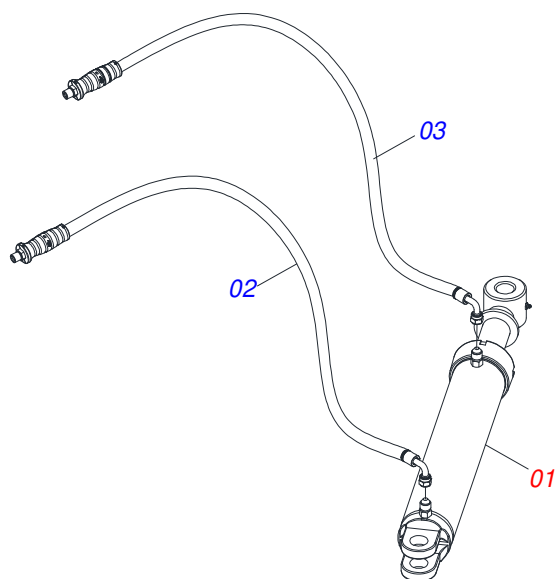

Item	Código	Descrição	Ver Pág.	QT
01	0511058461	CILINDRO HIDRAULICO 50,80X85,72X800X402	31	01
02	0521053414	MANGUEIRA 3/8 X 4500 TC-TM ROXO/AZUL		01
03	0521053413	MANGUEIRA 3/8 X 4500 TC-TM ROXO/VERM		01