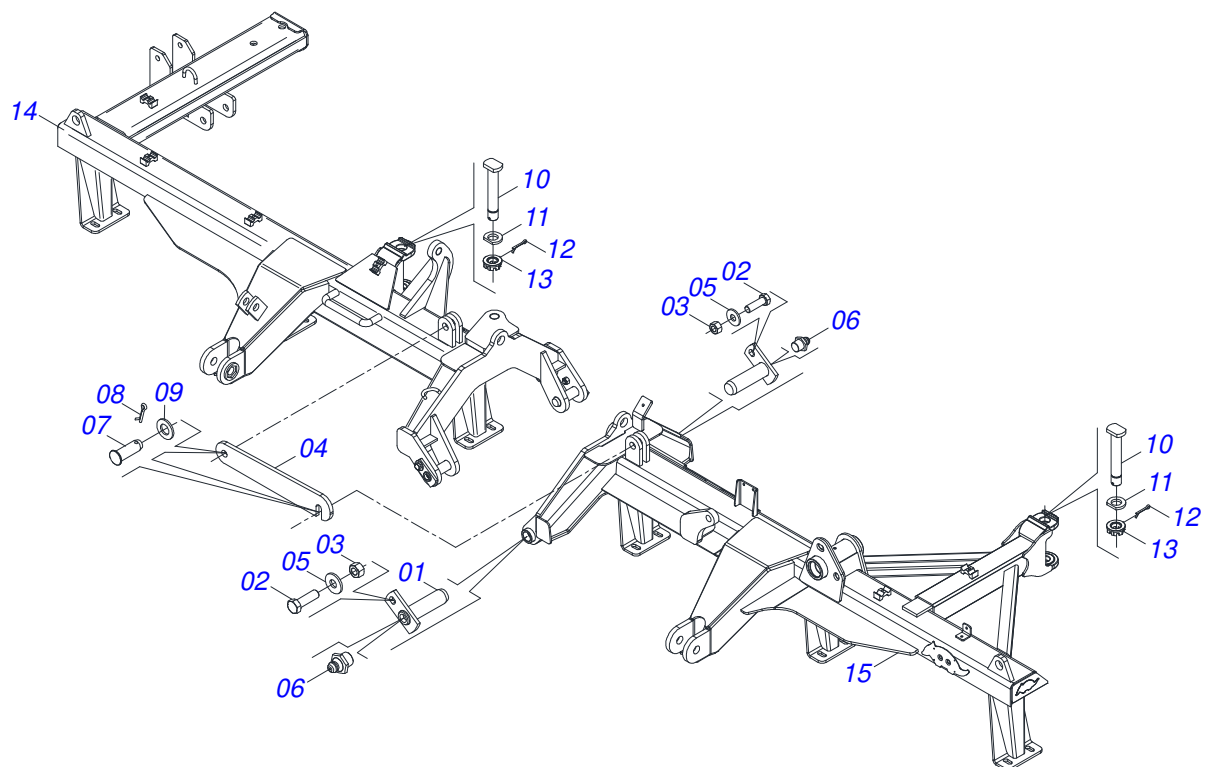

Item	Código	Descrição	Ver Pág.	QT
001	0501063751	EIXO ARTICULAÇÃO COM TRAVA 37,2X140 PARA GRAXEIRA		02
002	0501010100	PARAFUSO 5/8 UNC X 2 CS G.5 ZN		02
003	0503010013	PORCA SEXTAVADA 5/8 UNC G.5 ZN		02
004	0501018941	TRAVA PARA TRANSPORTE		01
005	0501012140	ARRUELA LISA 16,50 X 40 X 4,00 ZN		02
006	0503010002	GRAXEIRA 1800		02
007	0521010592	EIXO JUNCAO 27,80 X 80 GNL ZN		02
008	0503010571	CONTRAPINO 1/4 X 1.1/2		02
009	0511017480	ARRUELA LISA 29 X 54 X 4,75 ZN		02
010	0531019497	EIXO ARTICULADO 38,10 X 235		02
011	0531019540	ARRUELA LISA 39,50X70X9,50 COM RECORTE		02
012	0503010010	CONTRAPINO 1/4 X 2.1/2		02
013	0501011301	PORCA CASTELO 1.1/2UNC 6FPP SEXTAVADA 2.5/16ZN		02
014	0521068913	CHASSI DIANTEIRO DIREITO GNF/GNFM/GNFH 52D S-0618		01
015	0521068914	CHASSI DIANTEIRO ESQUERDO GNF/GNFM/GNFH 52D S-0618		01