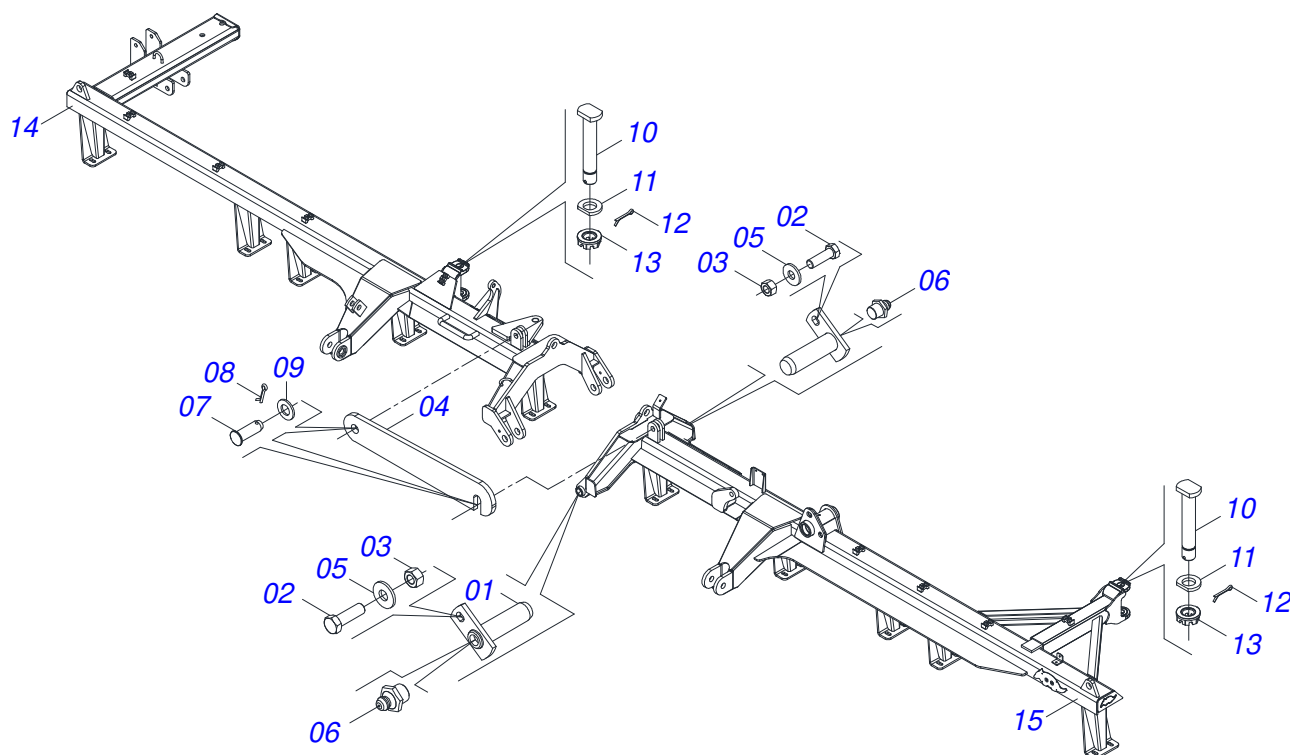

Item	Código	Descrição	Ver Pág.	QT
001	0501063751	EIXO ARTICULAÇÃO COM TRAVA 37,2X140 PARA GRAXEIRA		02
002	0501010100	PARAFUSO 5/8 UNC X 2 CS G.5 ZN		02
003	0503010013	PORCA SEXTAVADA 5/8 UNC G.5 ZN		02
004	0501018941	TRAVA PARA TRANSPORTE		01
005	0501012140	ARRUELA LISA 16,50 X 40 X 4,00 ZN		02
006	0503010002	GRAXEIRA 1800		02
007	0521010592	EIXO JUNCAO 27,80 X 80 GNL ZN		02
008	0503010571	CONTRAPINO 1/4 X 1.1/2		02
009	0511017480	ARRUELA LISA 29 X 54 X 4,75 ZN		02
010	0531019497	EIXO ARTICULADO 38,10 X 235		02
011	0531019540	ARRUELA LISA 39,50X70X9,50 COM RECORTE		02
012	0503010010	CONTRAPINO 1/4 X 2.1/2		02
013	0501011301	PORCA CASTELO 1.1/2UNC 6FPP SEXTAVADA 2.5/16ZN		02
014	0521069220	CHASSI DIANTEIRO DIREITO GNF/GNFM/GNFH 80D S-0618		01
015	0521069221	CHASSI DIANTEIRO ESQUERDO GNF/GNFM/GNFH 80D S-0618		01