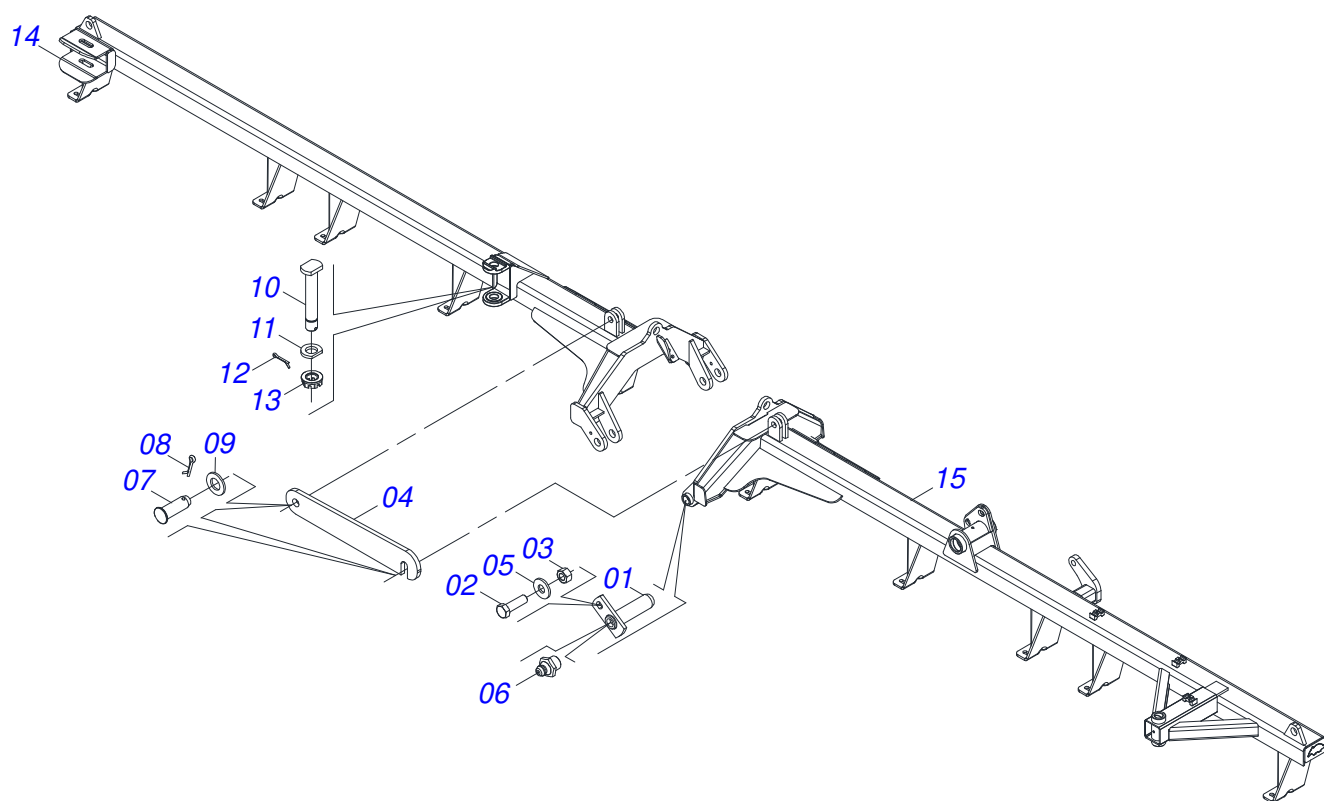

Item	Código	Descrição	Ver Pág.	QT
001	0501063751	EIXO ARTICULAÇÃO COM TRAVA 37,2X140 PARA GRAXEIRA		02
002	0501010100	PARAFUSO 5/8 UNC X 2 CS G.5 ZN		02
003	0503010013	PORCA SEXTAVADA 5/8 UNC G.5 ZN		02
004	0501018941	TRAVA PARA TRANSPORTE		01
005	0501012140	ARRUELA LISA 16,50 X 40 X 4,00 ZN		02
006	0503010002	GRAXEIRA 1800		02
007	0521010592	EIXO JUNCAO 27,80 X 80 GNL ZN		02
008	0503010571	CONTRAPINO 1/4 X 1.1/2		02
009	0511017480	ARRUELA LISA 29 X 54 X 4,75 ZN		02
010	0531019497	EIXO ARTICULADO 38,10 X 235		02
011	0531019540	ARRUELA LISA 39,50X70X9,50 COM RECORTE		02
012	0503010010	CONTRAPINO 1/4 X 2.1/2		02
013	0501011301	PORCA CASTELO 1.1/2UNC 6FPP SEXTAVADA 2.5/16ZN		02
014	0521069195	CHASSI TRASEIRO DIREITO GNF/GNFM/GNFH 84D S-0618		01
015	0521069182	CHASSI TRASEIRO ESQUERDO GNF/GNFM/GNFH 84D S-0618		01