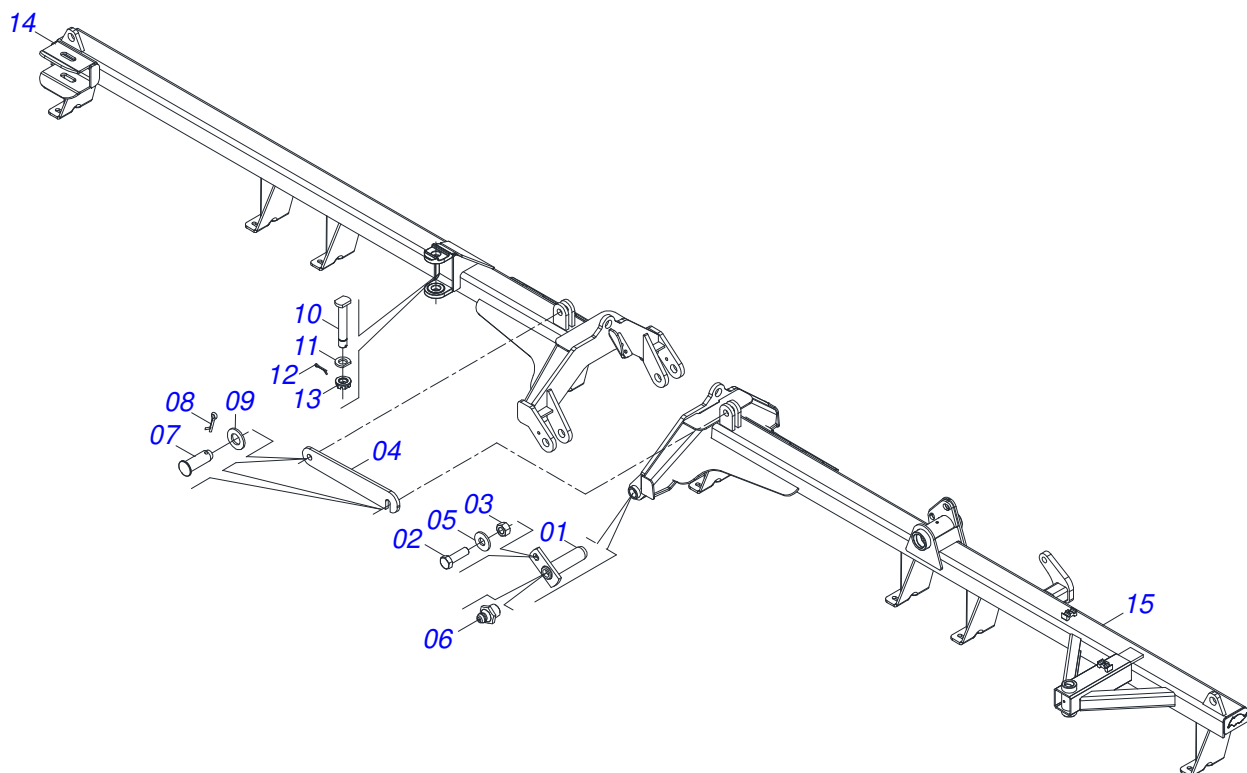

Item	Código	Descrição	Ver Pág.	QT
001	0501063751	EIXO ARTICULAÇÃO COM TRAVA 37,2X140 PARA GRAXEIRA		02
002	0501010100	PARAFUSO 5/8 UNC X 2 CS G.5 ZN		02
003	0503010013	PORCA SEXTAVADA 5/8 UNC G.5 ZN		02
004	0501018941	TRAVA PARA TRANSPORTE		01
005	0501012140	ARRUELA LISA 16,50 X 40 X 4,00 ZN		02
006	0503010002	GRAXEIRA 1800		02
007	0521010592	EIXO JUNCAO 27,80 X 80 GNL ZN		02
008	0503010571	CONTRAPINO 1/4 X 1.1/2		02
009	0511017480	ARRUELA LISA 29 X 54 X 4,75 ZN		02
010	0531019497	EIXO ARTICULADO 38,10 X 235		02
011	0531019540	ARRUELA LISA 39,50X70X9,50 COM RECORTE		02
012	0503010010	CONTRAPINO 1/4 X 2.1/2		02
013	0501011301	PORCA CASTELO 1.1/2UNC 6FPP SEXTAVADA 2.5/16ZN		02
014	0521065422	CHASSI TRAS DIR GNF 68		01
015	0521068778	CHASSI TRASEIRO ESQUERDO 68D		01