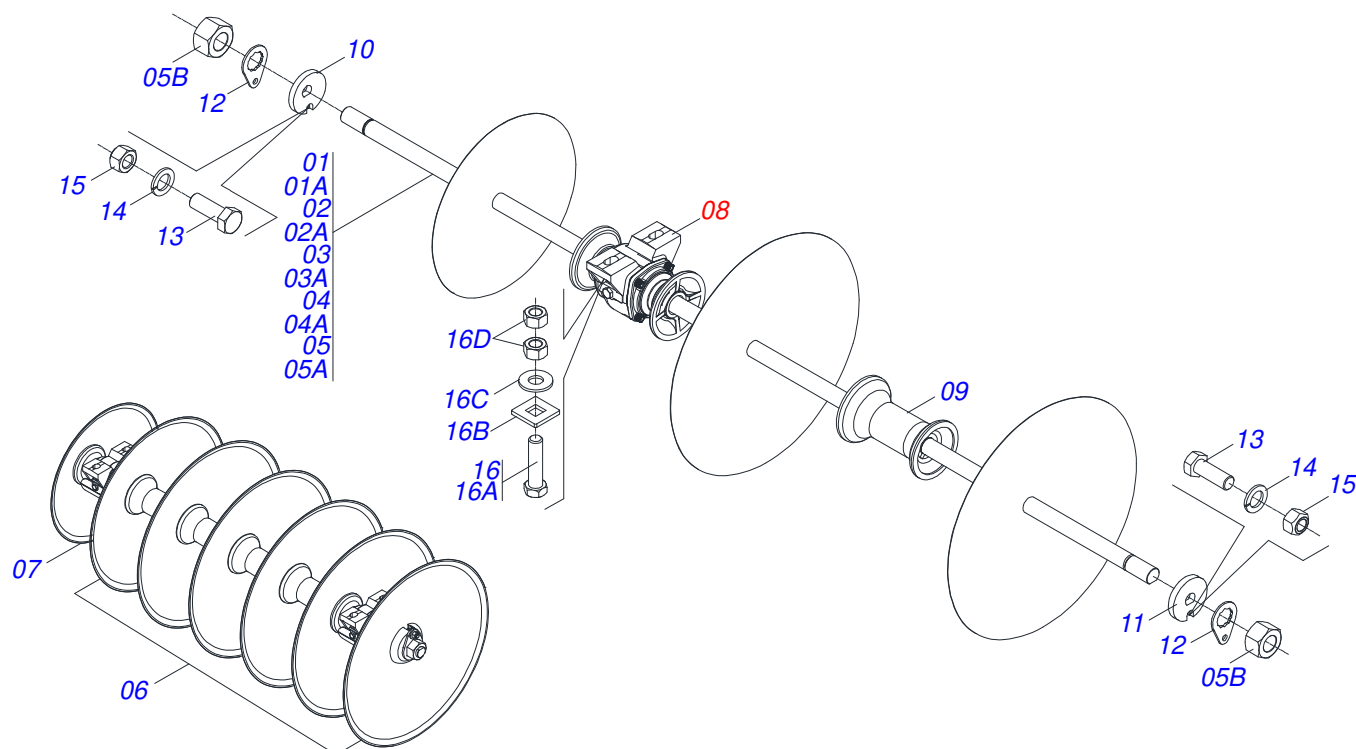

Item	Código	Descrição	Ver Pág.	68	72	76	80	84
01	0501046884	EIXO 1.1/2 6FPP X 1705 COM PORCAS		02	04	00	00	00
01A	0501018720	EIXO 1.1/2 6FPP X 1705		02	04	00	00	00
02	0501043697	EIXO 1.1/2 6FPP X 1505 COM PORCAS		02	00	02	02	00
02A	0511012601	EIXO 1.1/2 6FPP X 1505		02	00	02	02	00
03	0511049630	EIXO 1.1/2 6FPP X 2095 COM PORCAS		00	00	02	00	00
03A	0561019198	EIXO 1.1/2 6FPP X 2095		00	00	02	00	00
04	0521045341	EIXO 1.1/2 6FPP X 2290 COM PORCA		00	00	00	02	00
04A	0511012017	EIXO 1.1/2 6FPP X 2290		00	00	00	02	00
05	0501044105	EIXO 1.1/2 6FPP X 1305 COM PORCAS		00	00	00	00	06
05A	0511011914	EIXO 1.1/2 6FPP X 1305		00	00	00	00	06
05B	0501810110	PORCA 1.1/2 NC 6FPP SEXTAVADO 2.3/8 SA		04	04	04	04	04
06	0601027302	DL20X3,5 C57AF02FR1.9/16 TATU		32	34	36	38	40
06.	0601027299	DL20X4,5 C57AF02FR1.9/16 TATU		32	34	36	38	40
06..	0601029419	DL22X3,5 C64AF02FR1.9/16 TATU		32	34	36	38	40
06...	0601029413	DL22X4,5 C64AF02FR1.9/16 TATU		32	34	36	38	40
06....	0601031134	DL24X4,5 C66AF02FR1.9/16 D006 TT		32	34	36	38	40
07	0601025033	DL18X3,5 C45AF02FR1.9/16"		02	02	02	02	02
07.	0601025099	DL18X4,5 C45AFPAFR1.9/16 TATU		02	02	02	02	02
07..	0601027302	DL20X3,5 C57AF02FR1.9/16 TATU		02	02	02	02	02
07...	0601027299	DL20X4,5 C57AF02FR1.9/16 TATU		02	02	02	02	02
07....	0601029414	DL22X4,5 C63AF02FR1.9/16 TATU		02	02	02	02	02
07.....	0602029416	DR22X4,5 C64AF02FR1.9/16 10REC TATU		32	34	36	38	40
07.....	0602027119	DR20X4,5 C57AF02FR1.9/16 (D006) 10REC		02	02	02	02	02
08	0501047055	MANCAL AGRICOLA DM OL 192,5 1.1/2" PR	40	06	06	06	06	08
09	0502010627	SEPARADOR 192,5 COM FURO REDONDO 1.1/2		16	18	20	22	20
10	0502010871	TRAVA EIXO EXTERNO 1.1/2		02	02	02	02	04
11	0502010872	TRAVA EIXO INTERNO 1.1/2		02	02	02	02	04
12	0501018592	TRAVA PORCA 1.5/8 SEXTAVADA 60,0/60,2		04	04	04	04	04
13	0503011267	PARAFUSO 5/8 UNC X 1.1/2 C S G.5 ZN		04	04	04	04	04
14	0503010027	ARRUELA PRESSAO 5/8 ZN 1K01574		04	04	04	04	04
15	0503010013	PORCA SEXTAVADA 5/8 UNC G.5 ZN		04	04	04	04	04