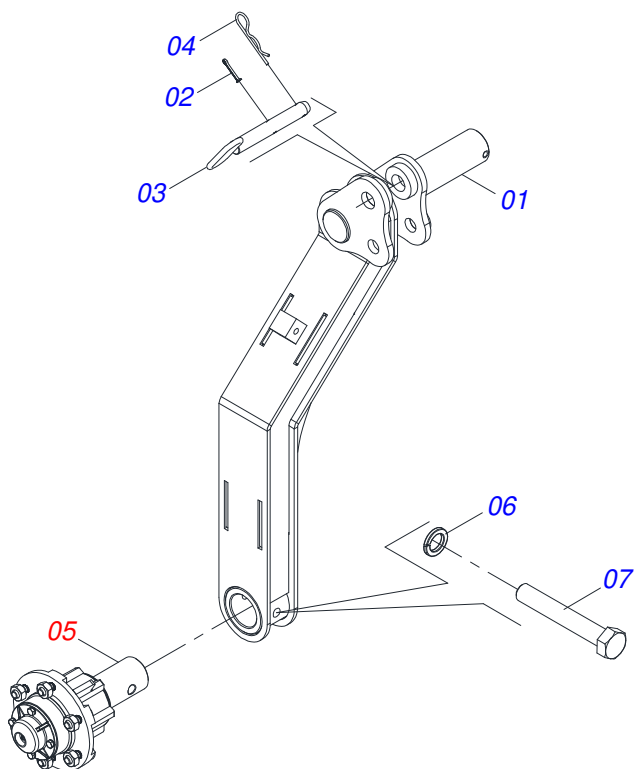

Item	Código	Descrição	Ver Pág.	QT
01	0521068372	BRACO RODEIRO		01
02	0503010131	CONTRAPINO 3/16 X 1.1/2		01
03	0521068769	EIXO JUNCAO 25,00 X 164 C/PUXADOR GNF/GNFM/GNFH		01
04	0503030012	CUPILHA 4 X 88		01
05	0521052217	CUBO RODEIRO COMPLETO	30	01
06	0503010027	ARRUELA PRESSAO 5/8 ZN 1K01574		01
07	0503017857	PARAFUSO 5/8 UNF 4 CS G.5 ZN		01