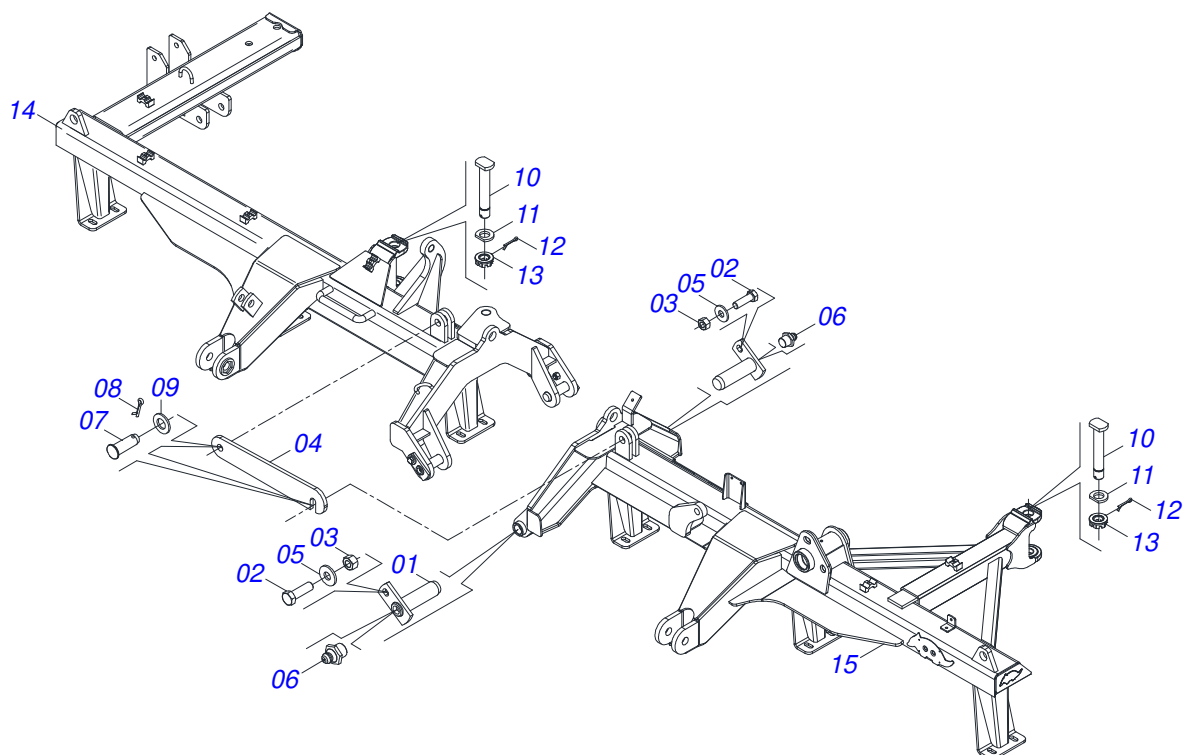

Item	Código	Descrição	Ver Pág.	QT
001	0501063751	EIXO ARTICULAÇÃO COM TRAVA 37,2X140 PARA GRAXEIRA		02
002	0501010100	PARAFUSO 5/8 UNC X 2 CS G.5 ZN		02
003	0503010013	PORCA SEXTAVADA 5/8 UNC G.5 ZN		02
004	0501018941	TRAVA PARA TRANSPORTE		01
005	0501012140	ARRUELA LISA 16,50 X 40 X 4,00 ZN		02
006	0503010002	GRAXEIRA 1800		02
007	0521010592	EIXO JUNCAO 27,80 X 80 GNL ZN		02
008	0503010571	CONTRAPINO 1/4 X 1.1/2		02
009	0511017480	ARRUELA LISA 29 X 54 X 4,75 ZN		02
010	0531019497	EIXO ARTICULADO 38,10 X 235		02
011	0531019540	ARRUELA LISA 39,50X70X9,50 COM RECORTE		02
012	0503010010	CONTRAPINO 1/4 X 2.1/2		02
013	0501011301	PORCA CASTELO 1.1/2UNC 6FPP SEXTAVADA 2.5/16ZN		02
014	0521068777	CHASSI DIANTEIRO DIREITO GNF/GNFM/GNFH 68D S-0618		01
015	0521068776	CHASSI DIANTEIRO ESQUERDO GNF/GNFM/GNFH 68D S-0618		01