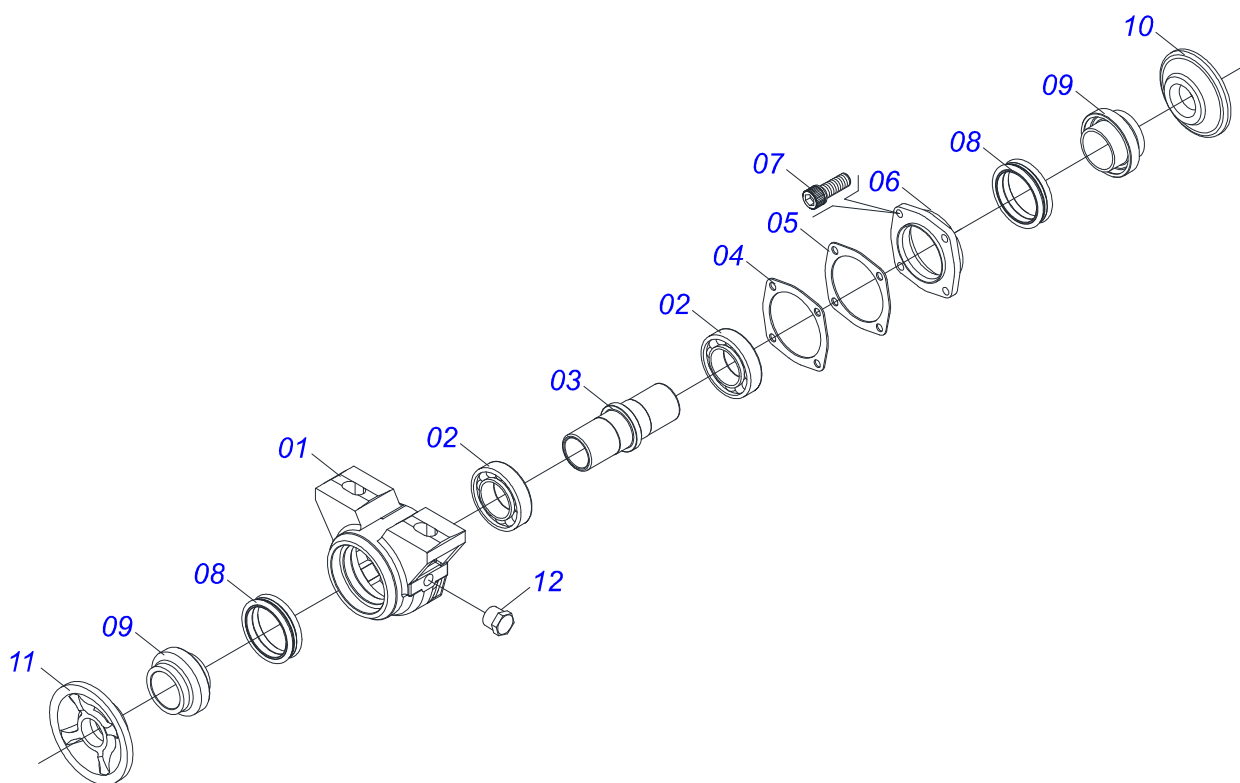

Item	Código	Descrição	Ver Pág.	QT
01	0502010540	CAIXA PARA MANCAL DM MRO - 182	01	
02	0503010006	ROLAMENTO 32210 IMP	02	
03	0502040061	EIXO MANCAL AGR 182 E 192,5	01	
04	0503030013	JUNTA VEDACAO 112 X 90,5 X 0,3	03	
05	0503030684	JUNTA VEDACAO 112 X 90,5 X 0,1	02	
06	0502020424	TAMPA CAIXA MANCAL AGRICOLA DM O-182/192,225	01	
07	0503010134	PARAFUSO 3/8 UNC X 1 C C SI 12.9	04	
08	0503030026	RETENTOR LP JB-253	02	
09	0502010541	PORTA RETENTOR COM BUCHA MRO-182(30210)	02	
10	0502010604	ENCOSTO EXTERNO DISCO	01	
11	0502010605	ENCOSTO INTERNO DISCO	01	
12	0503010856	BUJAO R3/8" BSPT	02