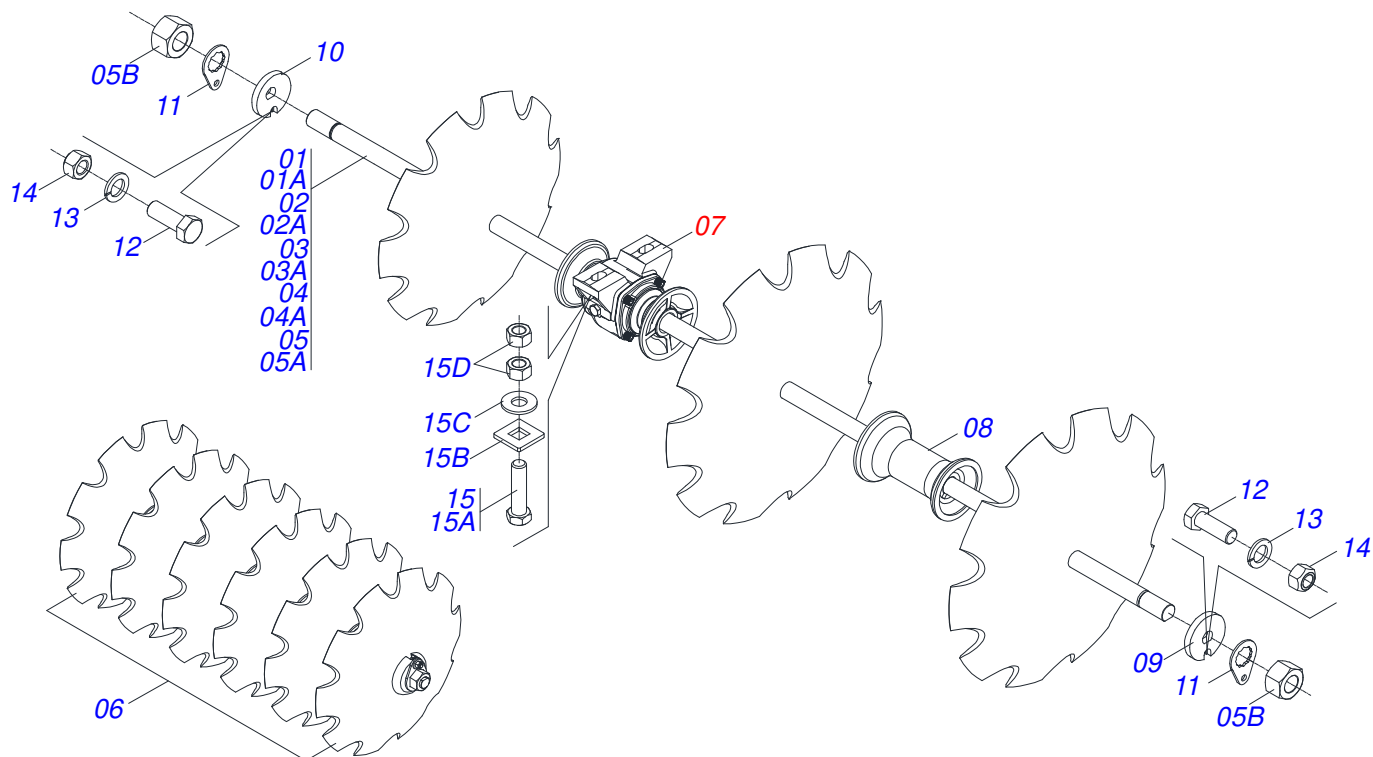

Item	Código	Descrição	Ver Pág.	48	52	56	60	64
01	0521045341	EIXO 1.1/2 6FPP X 2290 COM PORCA		02	00	00	00	00
01A	0511012017	EIXO 1.1/2 6FPP X 2290		02	00	00	00	00
02	0511054527	EIXO 1.1/2" UNC X 2490 COM PORCAS		00	02	00	00	00
02A	0531019372	EIXO 1.1/2 6FPP X 2490 GNCR 52		00	02	00	00	00
03	0511045023	EIXO 1.1/2 6FPP X 2680 COM PORCAS		00	00	02	00	00
03A	0551011002	EIXO 1.1/2 6FPP X 2680		00	00	02	00	00
04	0501059898	EIXO 1.1/2 UNC 2880 COM PORCAS		00	00	00	02	00
04A	0561016111	EIXO 1.1/2 UNC X 2880 GN		00	00	00	02	00
05	0501043697	EIXO 1.1/2 6FPP X 1505 COM PORCAS		00	00	00	00	02
05A	0511012601	EIXO 1.1/2 6FPP X 1505		00	00	00	00	02
05B	0501810110	PORCA 1.1/2 NC 6FPP SEXTAVADO 2.3/8 SA		04	04	04	04	04
06	0602027341	DR20X3,5 C57AF02FR1.9/16 10R TATU		24	26	28	30	32
06.	0602027356	DR20X4,5 C57AF02FR1.9/16 10REC TATU		24	26	28	30	32
06..	0602029422	DR22X3,5 C64AF02FR1.9/16 10R TATU		24	26	28	30	32
06...	0602029416	DR22X4,5 C64AF02FR1.9/16 10REC TATU		24	26	28	30	32
06....	0602030429	DR24X4,5 C66AF02FR1.9/16 10REC TATU		24	26	28	30	32
07	0501047055	MANCAL AGRICOLA DM OL 192,5 1.1/2" PR	40	06	06	06	06	08
08	0502010627	SEPARADOR 192,5 COM FURO REDONDO 1.1/2		16	18	20	22	20
09	0502010871	TRAVA EIXO EXTERNO 1.1/2		02	02	02	02	04
10	0502010872	TRAVA EIXO INTERNO 1.1/2		02	02	02	02	04
11	0501018592	TRAVA PORCA 1.5/8 SEXTAVADA 60,0/60,2		04	04	04	04	04
12	0503011267	PARAFUSO 5/8 UNC X 1.1/2 C S G.5 ZN		04	04	04	04	04
13	0503010027	ARRUELA PRESSAO 5/8 ZN 1K01574		04	04	04	04	04
14	0503010013	PORCA SEXTAVADA 5/8 UNC G.5 ZN		04	04	04	04	04
15	0501042160	CONJUNTO PECAS IMPLEMENTOS 5/8 UNC X 76		12	12	12	12	18
15A	0501011234	PARAFUSO 5/8 UNC X 3 C A P Q G.5 ZN		12	12	12	12	18
15B	0501010947	TRAVA PARAFUSO 5/8		12	12	12	12	18
15C	0501012140	ARRUELA LISA 16,50 X 40 X 4,00 ZN		12	12	12	12	18
15D	0503010013	PORCA SEXTAVADA 5/8 UNC G.5 ZN		12	12	12	12	18