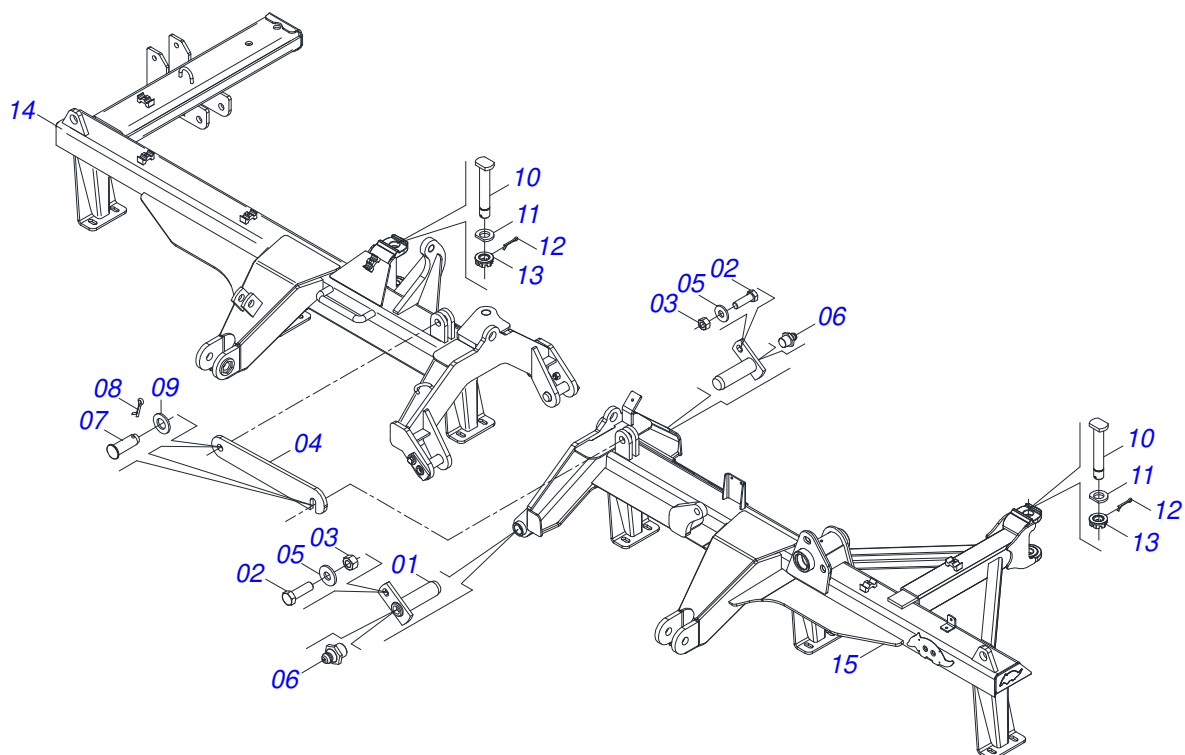

Item	Código	Descrição	Ver Pág.	QT
001	0501063751	EIXO ARTICULAÇÃO COM TRAVA 37,2X140 PARA GRAXEIRA		02
002	0501010100	PARAFUSO 5/8 UNC X 2 CS G.5 ZN		02
003	0503010013	PORCA SEXTAVADA 5/8 UNC G.5 ZN		02
004	0501018941	TRAVA PARA TRANSPORTE		01
005	0501012140	ARRUELA LISA 16,50 X 40 X 4,00 ZN		02
006	0503010002	GRAXEIRA 1800		02
007	0521010592	EIXO JUNCAO 27,80 X 80 GNL ZN		02
008	0503010571	CONTRAPINO 1/4 X 1.1/2		02
009	0511017480	ARRUELA LISA 29 X 54 X 4,75 ZN		02
010	0531019497	EIXO ARTICULADO 38,10 X 235		02
011	0531019540	ARRUELA LISA 39,50X70X9,50 COM RECORTE		02
012	0503010010	CONTRAPINO 1/4 X 2.1/2		02
013	0501011301	PORCA CASTELO 1.1/2UNC 6FPP SEXTAVADA 2.5/16ZN		02
014	0521068897	CHASSI DIANTEIRO DIREITO GNF/GNFM/GNFH 56D S-0618		01
015	0521068896	CHASSI DIANT ESQ GNF/GNFM/GNFH 56D S-0618		01