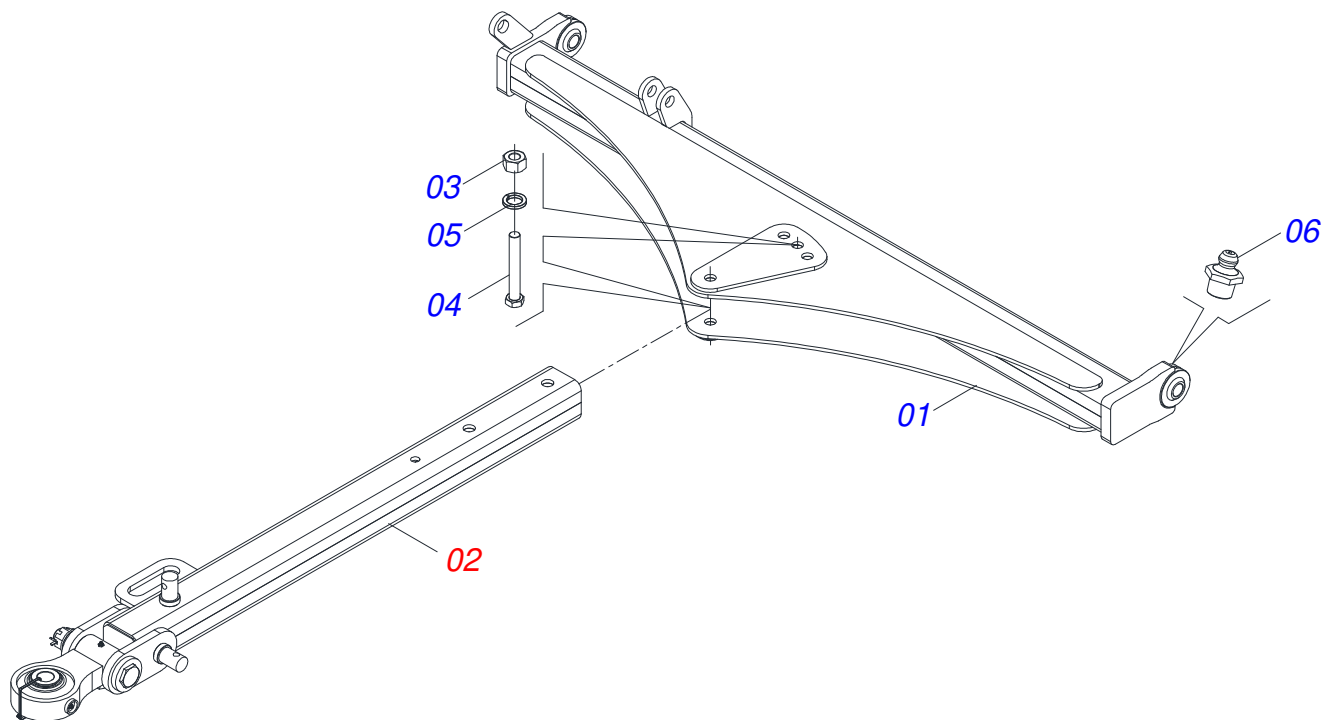

Item	Código	Descrição	Ver Pág.	QT
01	0521068827	BARRA ENGATE 1970 GNF/GNFM/GNFMH		01
02	0501044359	BARRA TRAÇÃO COMPLETA	27	01
03	0501010059	PORCA SEXTAVADA 1 UNC (PESADA) G.5 ZN		02
04	0501010334	PARAFUSO 1 UNC X 7 C S G.5 ZN		02
05	0503011438	ARRUELA PRESSAO 1 SA		02
06	0503010002	GRAXEIRA 1800		02