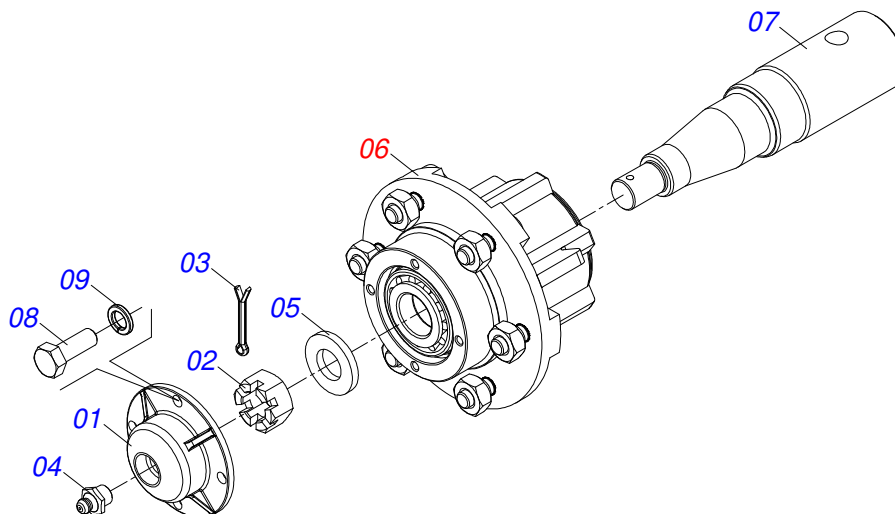

Item	Código	Descrição	Ver Pág.	QT
01	0502020591	TAMPA PROTETORA		01
02	0503030009	PORCA CASTELO 1 UNS 14FPP X 22 ZN		01
03	0503010018	CONTRAPINO 5/32 X 1.1/2		01
04	0503010002	GRAXEIRA 1800		01
05	0501016545	ARRUELA LISA 26 X 50 X 6,30 ZN		01
06	0501051142	CAIXA RODADO COM ROLAMENTO		01
07	0581016297	PONTA EIXO 63,50 X 270 GDFM		01
08	0503010178	PARAFUSO 5/16 UNC X 7/8 CS G.2 ZN		04
09	0503010179	ARRUELA PRESSAO 5/16 ZN 1K01528		04