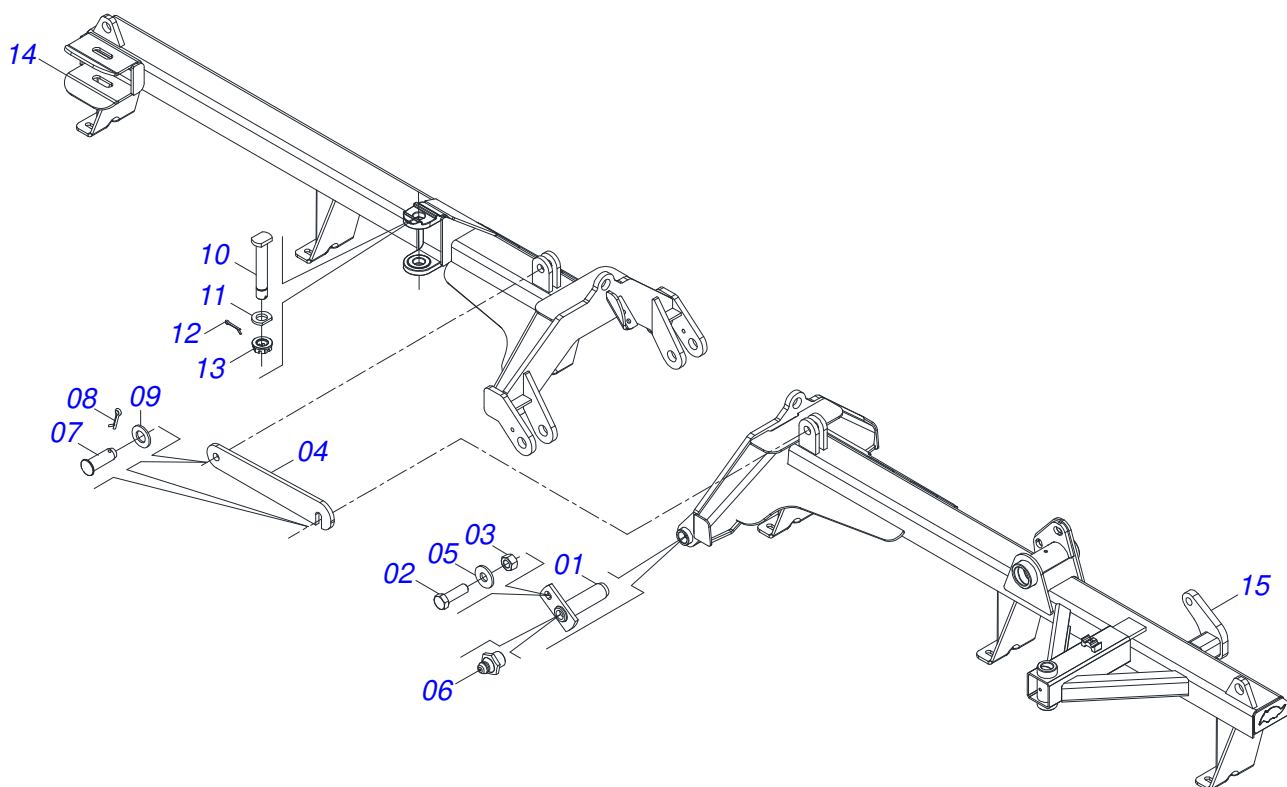

Item	Código	Descrição	Ver Pág.	QT
001	0501063751	EIXO ARTICULAÇÃO COM TRAVA 37,2X140 PARA GRAXEIRA		02
002	0501010100	PARAFUSO 5/8 UNC X 2 CS G.5 ZN		02
003	0503010013	PORCA SEXTAVADA 5/8 UNC G.5 ZN		02
004	0501018941	TRAVA PARA TRANSPORTE		01
005	0501012140	ARRUELA LISA 16,50 X 40 X 4,00 ZN		02
006	0503010002	GRAXEIRA 1800		02
007	0521010592	EIXO JUNCAO 27,80 X 80 GNL ZN		02
008	0503010571	CONTRAPINO 1/4 X 1.1/2		02
009	0511017480	ARRUELA LISA 29 X 54 X 4,75 ZN		02
010	0531019497	EIXO ARTICULADO 38,10 X 235		02
011	0531019540	ARRUELA LISA 39,50X70X9,50 COM RECORTE		02
012	0503010010	CONTRAPINO 1/4 X 2.1/2		02
013	0501011301	PORCA CASTELO 1.1/2UNC 6FPP SEXTAVADA 2.5/16ZN		02
014	0521068895	CHASSI TRASEIRO DIREITO GNF/GNFM/GNFH 56		01
015	0521068894	CHASSI TRASEIRO ESQUERDO GNF/GNFM/GNFH 56D S-0618		01