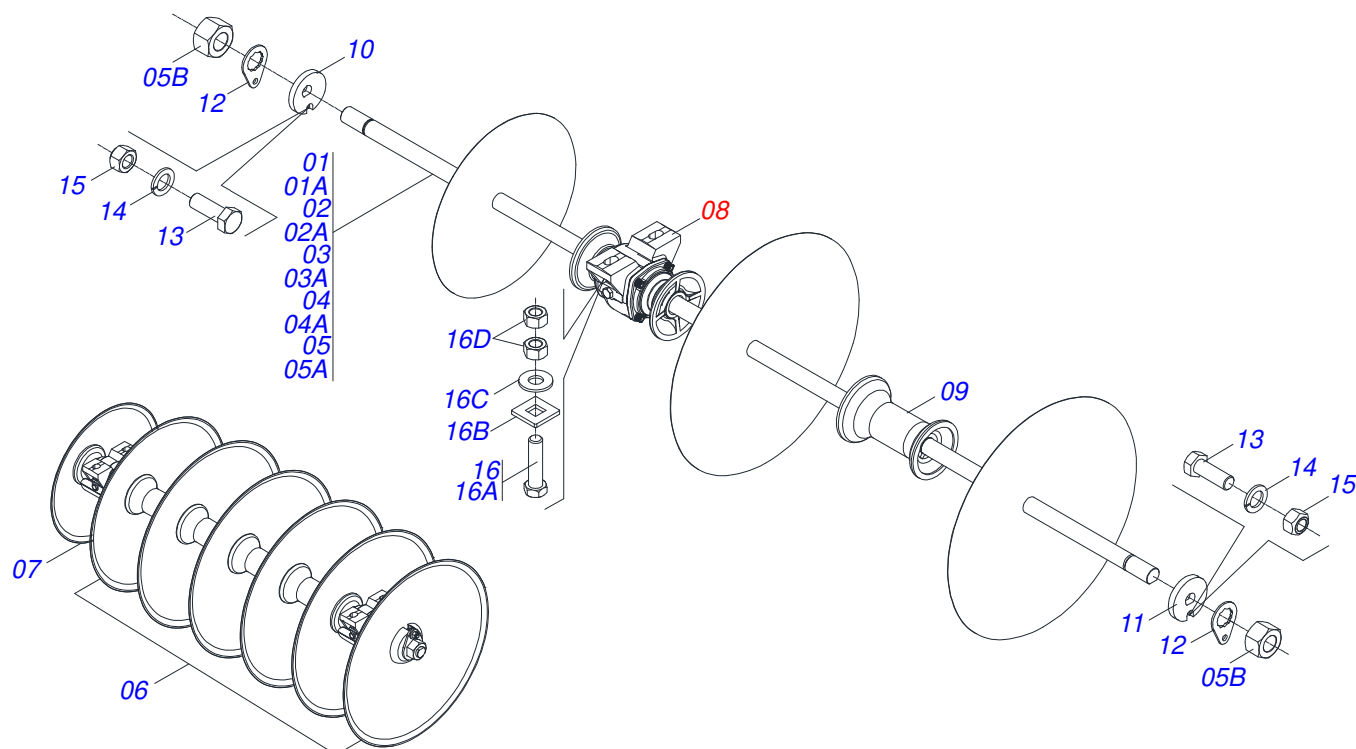

Item	Código	Descrição	Ver Pág.	48	52	56	60	64
01	0521045341	EIXO 1.1/2 6FPP X 2290 COM PORCA		02	00	00	00	00
01A	0511012017	EIXO 1.1/2 6FPP X 2290		02	00	00	00	00
02	0511054527	EIXO 1.1/2" UNC X 2490 COM PORCAS		00	02	00	00	00
02A	0531019372	EIXO 1.1/2 6FPP X 2490 GNCR 52		00	02	00	00	00
03	0511045023	EIXO 1.1/2 6FPP X 2680 COM PORCAS		00	00	02	00	00
03A	0551011002	EIXO 1.1/2 6FPP X 2680		00	00	02	00	00
04	0501059898	EIXO 1.1/2 UNC 2880 COM PORCAS		00	00	00	02	00
04A	0561016111	EIXO 1.1/2 UNC X 2880 GN		00	00	00	02	00
05	0501043697	EIXO 1.1/2 6FPP X 1505 COM PORCAS		00	00	00	00	02
05A	0511012601	EIXO 1.1/2 6FPP X 1505		00	00	00	00	02
05B	0501810110	PORCA 1.1/2 NC 6FPP SEXTAVADO 2.3/8 SA		04	04	04	04	04
06	0601027302	DL20X3,5 C57AF02FR1.9/16 TATU		22	24	26	28	30
06.	0601027299	DL20X4,5 C57AF02FR1.9/16 TATU		22	24	26	28	30
06..	0601029419	DL22X3,5 C64AF02FR1.9/16 TATU		22	24	26	28	30
06...	0601029413	DL22X4,5 C64AF02FR1.9/16 TATU		22	24	26	28	30
06....	0601031134	DL24X4,5 C66AF02FR1.9/16 D006 TT		22	24	26	28	30
07	0601025033	DL18X3,5 C45AF02FR1.9/16"		02	02	02	02	02
07.	0601025099	DL18X4,5 C45AFPAFR1.9/16 TATU		02	02	02	02	02
07..	0601027302	DL20X3,5 C57AF02FR1.9/16 TATU		02	02	02	02	02
07...	0601027299	DL20X4,5 C57AF02FR1.9/16 TATU		02	02	02	02	02
07....	0601029414	DL22X4,5 C63AF02FR1.9/16 TATU		02	02	02	02	02
08	0501047055	MANCAL AGRICOLA DM OL 192,5 1.1/2" PR	40	06	06	06	06	08
09	0502010627	SEPARADOR 192,5 COM FURO REDONDO 1.1/2		16	18	20	22	20
10	0502010871	TRAVA EIXO EXTERNO 1.1/2		02	02	02	02	04
11	0502010872	TRAVA EIXO INTERNO 1.1/2		02	02	02	02	04
12	0501018592	TRAVA PORCA 1.5/8 SEXTAVADA 60,0/60,2		04	04	04	04	04
13	0503011267	PARAFUSO 5/8 UNC X 1.1/2 C S G.5 ZN		04	04	04	04	04
14	0503010027	ARRUELA PRESSAO 5/8 ZN 1K01574		04	04	04	04	04
15	0503010013	PORCA SEXTAVADA 5/8 UNC G.5 ZN		04	04	04	04	04
16	0501042160	CONJUNTO PECAS IMPLEMENTOS 5/8 UNC X 76		12	12	12	12	18
16A	0501011234	PARAFUSO 5/8 UNC X 3 C A P Q G.5 ZN		12	12	12	12	18