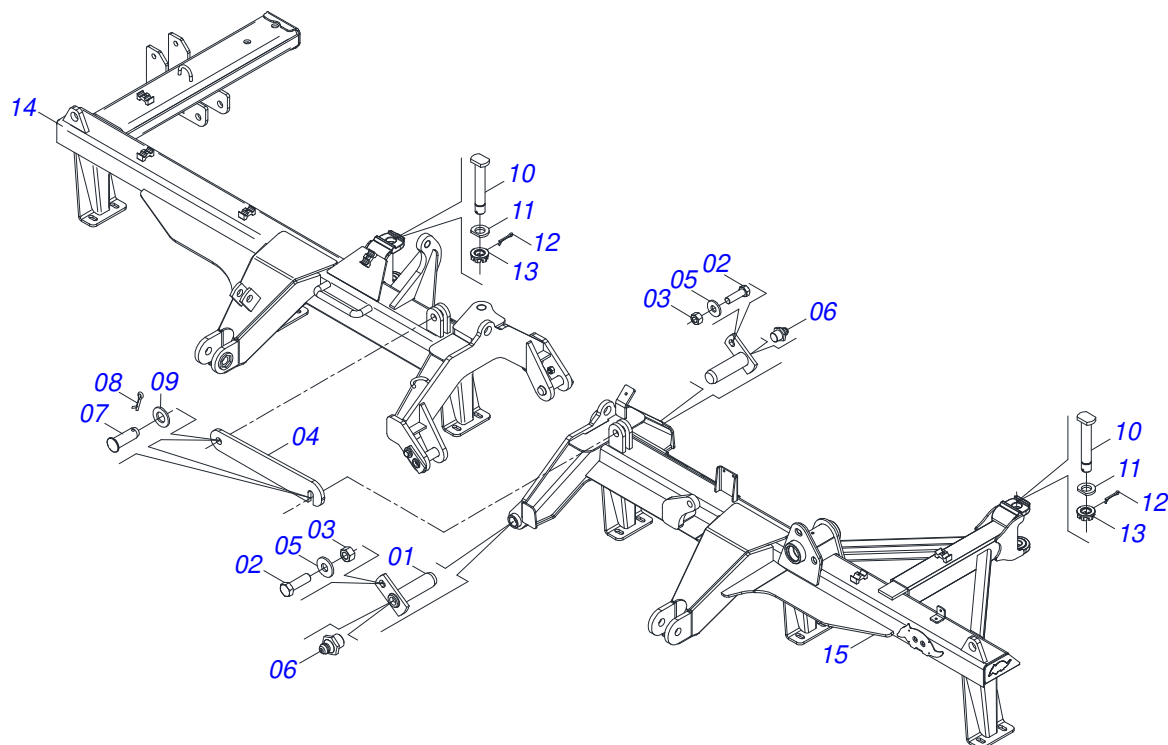

Item	Código	Descrição	Ver Pág.	QT
001	0501063751	EIXO ARTICULAÇÃO COM TRAVA 37,2X140 PARA GRAXEIRA		02
002	0501010100	PARAFUSO 5/8 UNC X 2 CS G.5 ZN		02
003	0503010013	PORCA SEXTAVADA 5/8 UNC G.5 ZN		02
004	0501018941	TRAVA PARA TRANSPORTE		01
005	0501012140	ARRUELA LISA 16,50 X 40 X 4,00 ZN		02
006	0503010002	GRAXEIRA 1800		02
007	0521010592	EIXO JUNCAO 27,80 X 80 GNL ZN		02
008	0503010571	CONTRAPINO 1/4 X 1.1/2		02
009	0511017480	ARRUELA LISA 29 X 54 X 4,75 ZN		02
010	0531019497	EIXO ARTICULADO 38,10 X 235		02
011	0531019540	ARRUELA LISA 39,50X70X9,50 COM RECORTE		02
012	0503010010	CONTRAPINO 1/4 X 2.1/2		02
013	0501011301	PORCA CASTELO 1.1/2UNC 6FPP SEXTAVADA 2.5/16ZN		02
014	0521068828	CHASSI DIANTEIRO DIREITO GNF/GNFM/GNFH 48D S-0618		01
015	0521068835	CHASSI DIANTEIRO ESQUERDO GNF/GNFM/GNFH 48D S-0618		01