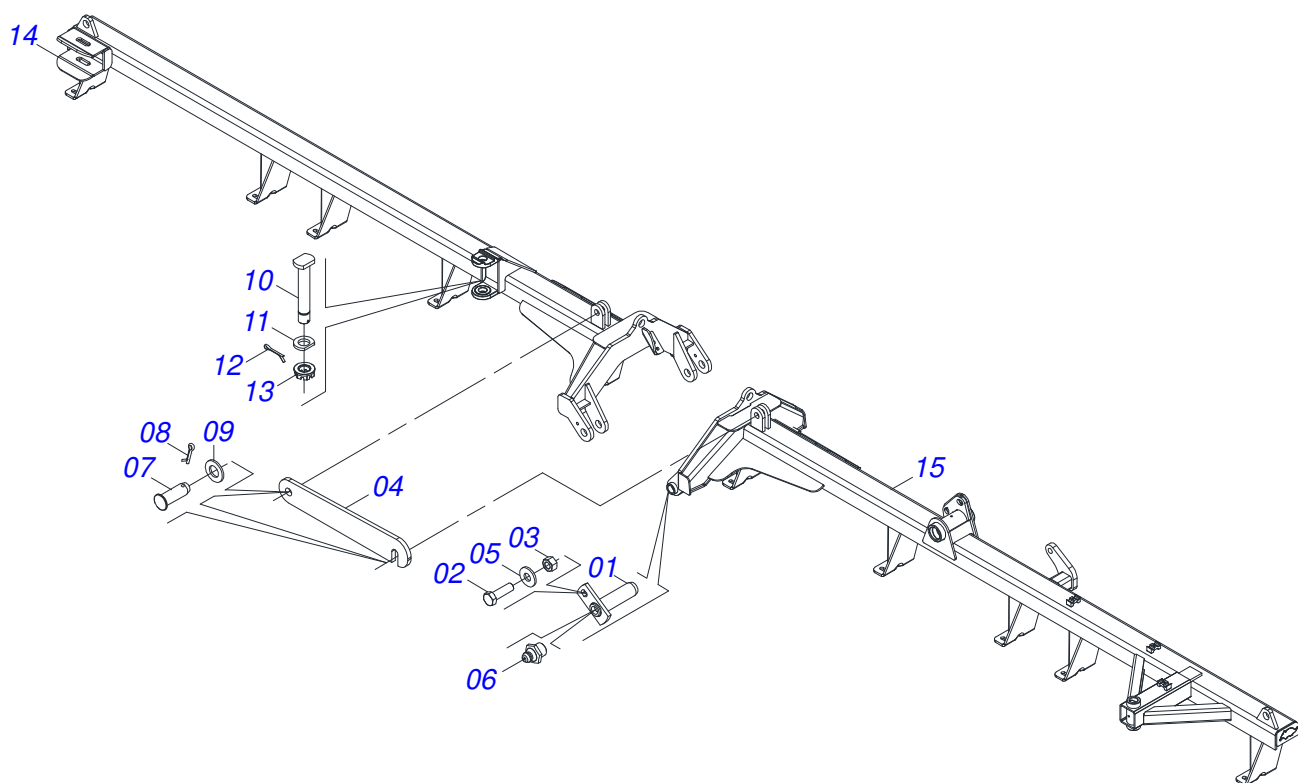

Item	Código	Descrição	Ver Pág.	QT
001	0501063751	EIXO ARTICULAÇÃO COM TRAVA 37,2X140 PARA GRAXEIRA		02
002	0501010100	PARAFUSO 5/8 UNC X 2 CS G.5 ZN		02
003	0503010013	PORCA SEXTAVADA 5/8 UNC G.5 ZN		02
004	0501018941	TRAVA PARA TRANSPORTE		01
005	0501012140	ARRUELA LISA 16,50 X 40 X 4,00 ZN		02
006	0503010002	GRAXEIRA 1800		02
007	0521010592	EIXO JUNCAO 27,80 X 80 GNL ZN		02
008	0503010571	CONTRAPINO 1/4 X 1.1/2		02
009	0511017480	ARRUELA LISA 29 X 54 X 4,75 ZN		02
010	0531019497	EIXO ARTICULADO 38,10 X 235		02
011	0531019540	ARRUELA LISA 39,50X70X9,50 COM RECORTE		02
012	0503010010	CONTRAPINO 1/4 X 2.1/2		02
013	0501011301	PORCA CASTELO 1.1/2UNC 6FPP SEXTAVADA 2.5/16ZN		02
014	0521069212	CHASSI TRASEIRO DIREITO GNF/GNFM/GNFH 76D S-0618		01
015	0521069228	CHASSI TRASEIRO ESQUERDO GNF/GNFM/GNFH 76D S-0618		01