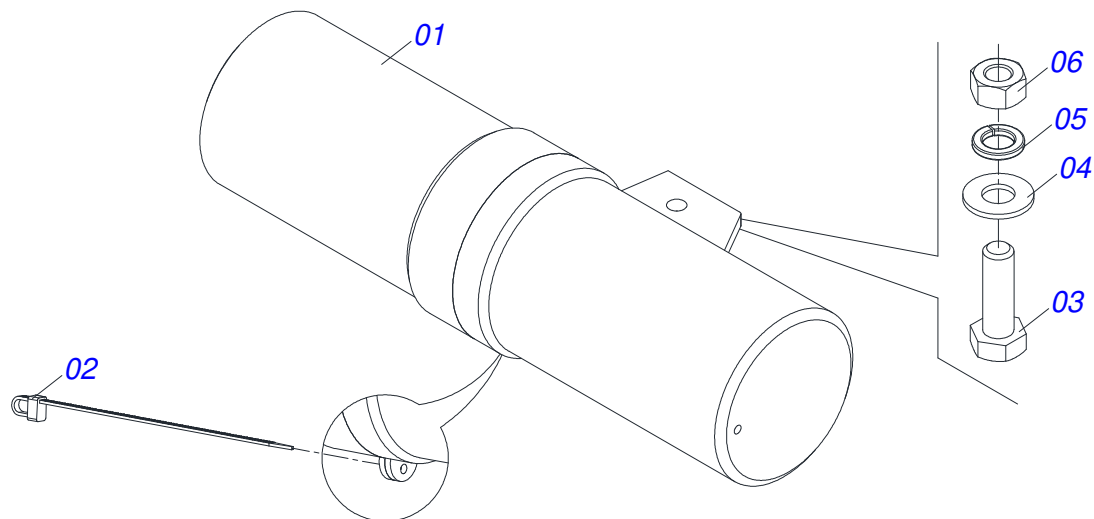

Artículo	Código	Descripción	Ver Pág.	QT
01	0503060100	COMPARTIMIENTO DEL MANUAL		01
02	0503010267	ABRAZADERA NYLON		01
03	0503010363	TORNILLO 5/16 UNC X 1		01
04	0501010694	ARANDELA PLANA		01
05	0503010179	ARANDELA PRESION		01
06	0503010337	TUERCA 5/16		01