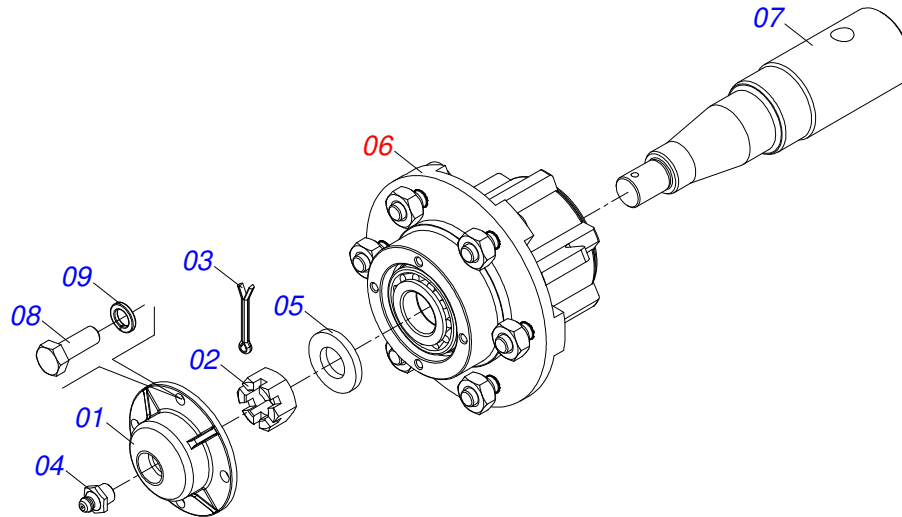

Artículo	Código	Descripción	Ver Pág.	QT
01	0502020591	TAPA PROTECCION		01
02	0503030009	TUERCA CASTILLO 1		01
03	0503010018	PASADOR ABIERTO 5/32 X 1.1/2		01
04	0503010002	GRASERA 1800		01
05	0501016545	ARANDELA PLANA		01
06	0501051142	CAJA RODADO CON RODILLO		01
07	0581016297	EJE 63,50 X 270		01
08	0503010178	TORNILLO 5/16" UNC X 7/8"		04
09	0503010179	ARANDELA PRESION		04