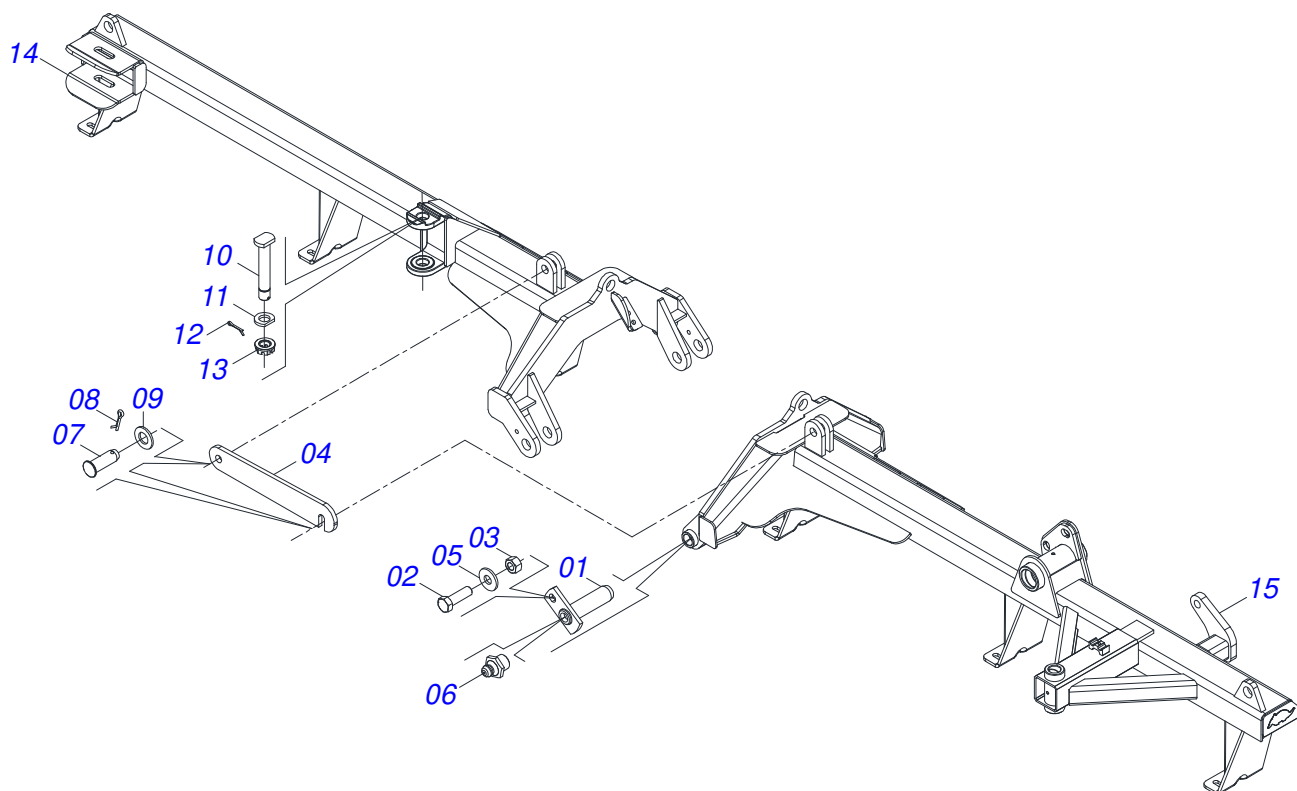

Artículo	Código	Descripción	Ver Pág.	QT
001	0501063751	EJE ARTIC 37,2 X 140		02
002	0501010100	TORNILLO 5/8 UNC X 2 CS G.5 ZN		02
003	0503010013	TUERCA 5/8		02
004	0501018941	TRABA P/ TRANSPORTE		01
005	0501012140	ARANDELA PLANA		02
006	0503010002	GRASERA 1800		02
007	0521010592	EJE UNION 27,80 X 80		02
008	0503010571	PASADOR ABIERTO 1/4" X 1.1/2"		02
009	0511017480	ARANDELA PLANA		02
010	0531019497	EJE ARTICULADO 38,10 X 235		02
011	0531019540	ARANDELA PLANA		02
012	0503010010	PASADOR ABIERTO 1/4 X 2.1/2		02
013	0501011301	TUERCA 1.1/2 UNC 6FPP 2.5/16		02
014	0521068807	CHASIS TRASERO DERECHO 60		01
015	0521068808	CHASIS TRASERO IZQUIERDO 60		01