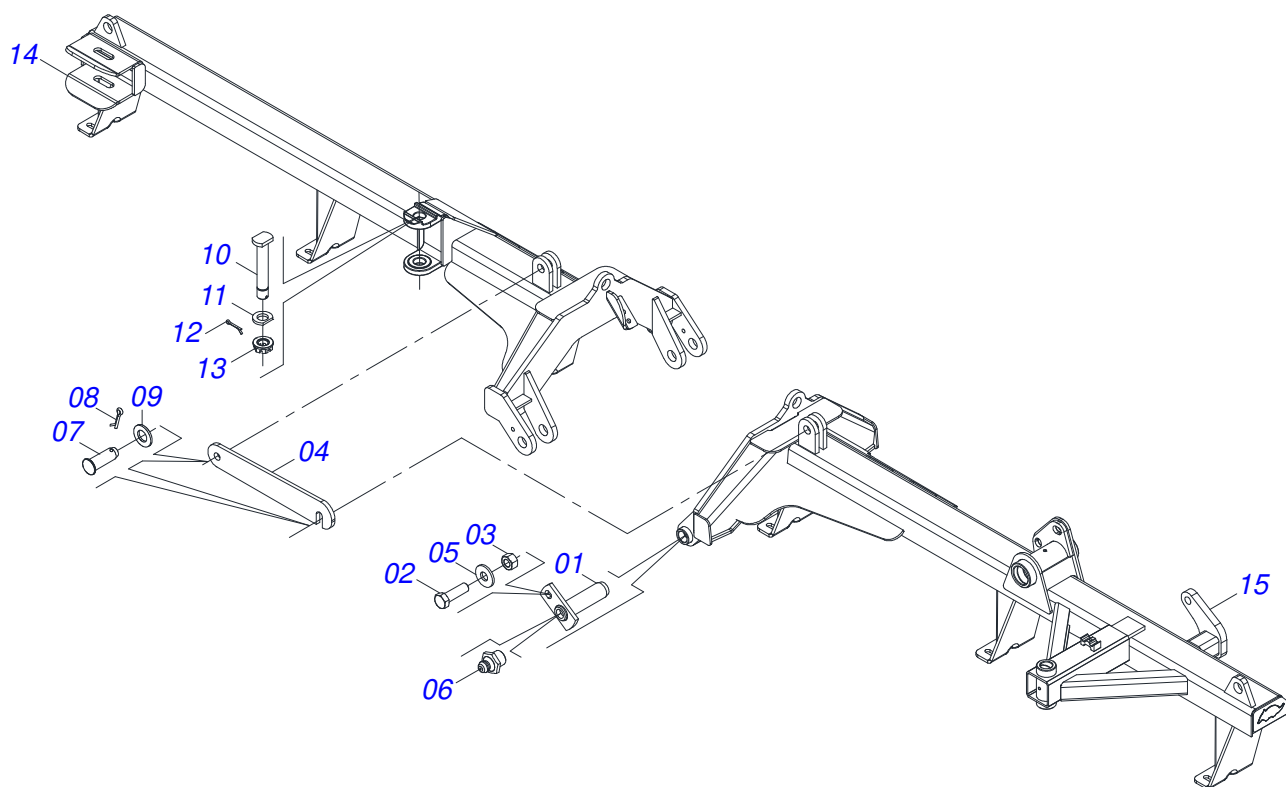

Artículo	Código	Descripción	Ver Pág.	QT
001	0501063751	EJE ARTIC 37,2 X 140		02
002	0501010100	TORNILLO 5/8 UNC X 2 CS G.5 ZN		02
003	0503010013	TUERCA 5/8		02
004	0501018941	TRABA P/ TRANSPORTE		01
005	0501012140	ARANDELA PLANA		02
006	0503010002	GRASERA 1800		02
007	0521010592	EJE UNION 27,80 X 80		02
008	0503010571	PASADOR ABIERTO 1/4" X 1.1/2"		02
009	0511017480	ARANDELA PLANA		02
010	0531019497	EJE ARTICULADO 38,10 X 235		02
011	0531019540	ARANDELA PLANA		02
012	0503010010	PASADOR ABIERTO 1/4 X 2.1/2		02
013	0501011301	TUERCA 1.1/2 UNC 6FPP 2.5/16		02
014	0521068912	CHASIS TRASERO DERECHO 52		01
015	0521068911	CHASIS TRASERO IZQUIERDO 52		01