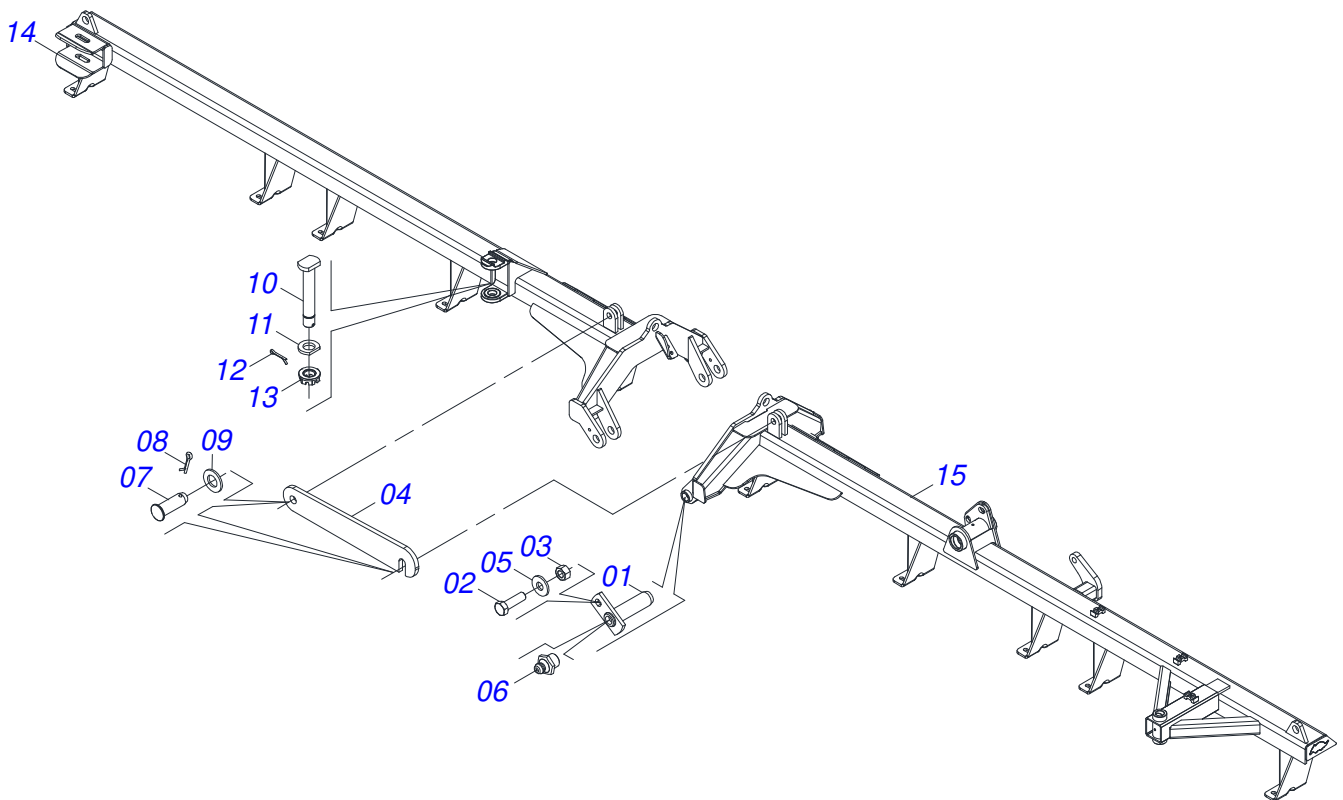

Artículo	Código	Descripción	Ver Pág.	QT
001	0501063751	EJE ARTIC 37,2 X 140		02
002	0501010100	TORNILLO 5/8 UNC X 2 CS G.5 ZN		02
003	0503010013	TUERCA 5/8		02
004	0501018941	TRABA P/ TRANSPORTE		01
005	0501012140	ARANDELA PLANA		02
006	0503010002	GRASERA 1800		02
007	0521010592	EJE UNION 27,80 X 80		02
008	0503010571	PASADOR ABIERTO 1/4" X 1.1/2"		02
009	0511017480	ARANDELA PLANA		02
010	0531019497	EJE ARTICULADO 38,10 X 235		02
011	0531019540	ARANDELA PLANA		02
012	0503010010	PASADOR ABIERTO 1/4 X 2.1/2		02
013	0501011301	TUERCA 1.1/2 UNC 6FPP 2.5/16		02
014	0521069195	CHASIS TRASERO DERECHO 84		01
015	0521069182	CHASIS TRASERO IZQUIERDO 84		01