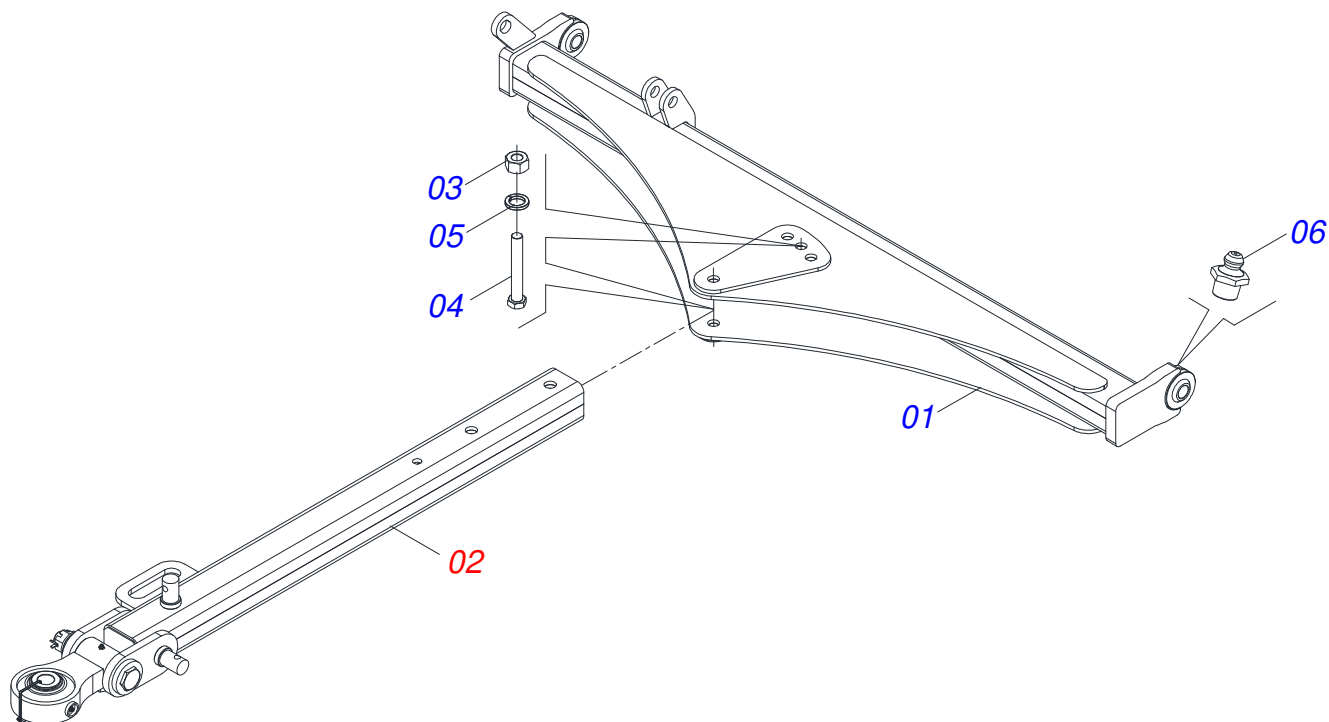

Artículo	Código	Descripción	Ver Pág.	QT
01	0521068827	BARRA ENGANCHE		01
02	0501044359	BARRA TRACCION COMPLETA	27	01
03	0501010059	TUERCA 1.5/8		02
04	0501010334	TORNILLO 1 UNC X 7		02
05	0503011438	ARANDELA PRESION		02
06	0503010002	GRASERA 1800		02