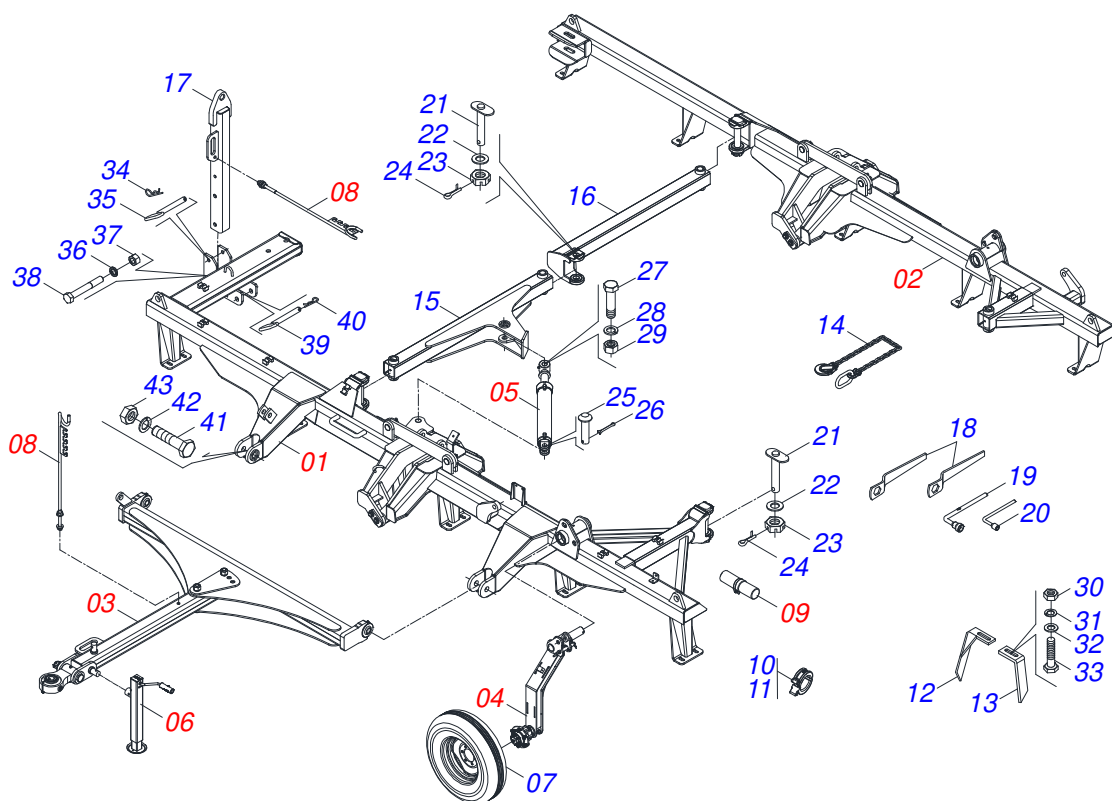

Artículo	Código	Descripción	Ver Pág.	QT
01	0521053498	CHASIS DELANTERO SEMI MONTADO 48	5	01
02	0521053497	CHASIS TRASERO 48	15	01
03	0521048204	CABEZAL COMPLETO 36 A 48D	25	01
04	0521048125	RODADO COMPLETO	29	02
05	0511058461	CILINDRO HIDRAULICO	31	01
06	0503062157	GATO COMPLETO		02
07	0503060094	RUEDA CON NEUM		02
08	0501040257	SOPORTE MANGUERA 3/4" X 1200	32	01
09	0521053485	CONJUNTO PUERTO MANUAL	33	01
10	0501047895	TOPE		06
11	0501047885	TOPE		04
12	0501063963	LIMPIADOR DELANTERO		17
13	0501063962	LIMPIADOR TRASERO		17
14	0503013150	CADENA 1300 X 3/8		01
15	0521068803	BARRA ESTABILIZADORA DELANTERA		01
16	0521068804	BARRA ESTABILIZADORA TRASERA		01
17	0521067573	BARRA TRANSPORTE 1000 GNFM		01
18	0501011432	LLAVE 1.1/2 E 1.5/8 CABO PLANO		02
19	0501061617	LLAVE 1 CABO PLANO		01
20	0501068273	LLAVE 5/8 CABLE CILINDRICO		01
21	0531019497	EJE ARTICULADO 38,10 X 235		01
22	0531019540	ARANDELA PLANA		01
23	0501011301	TUERCA 1.1/2 UNC 6FPP 2.5/16		01
24	0503010010	PASADOR ABIERTO 1/4 X 2.1/2		06
25	0521010779	EJE UNION		01
26	0503010523	PASADOR ABIERTO 1/4" X 2"		01
27	0501011106	TORNILLO 1.1/4" UNC X 7"		01
28	0503010070	ARANDELA PRESION		01
29	0501010087	TUERCA 1.1/4"		01
30	0503010060	TUERCA 1/2" UNC		68
31	0503010019	ARANDELA PRESION 1/2"		68