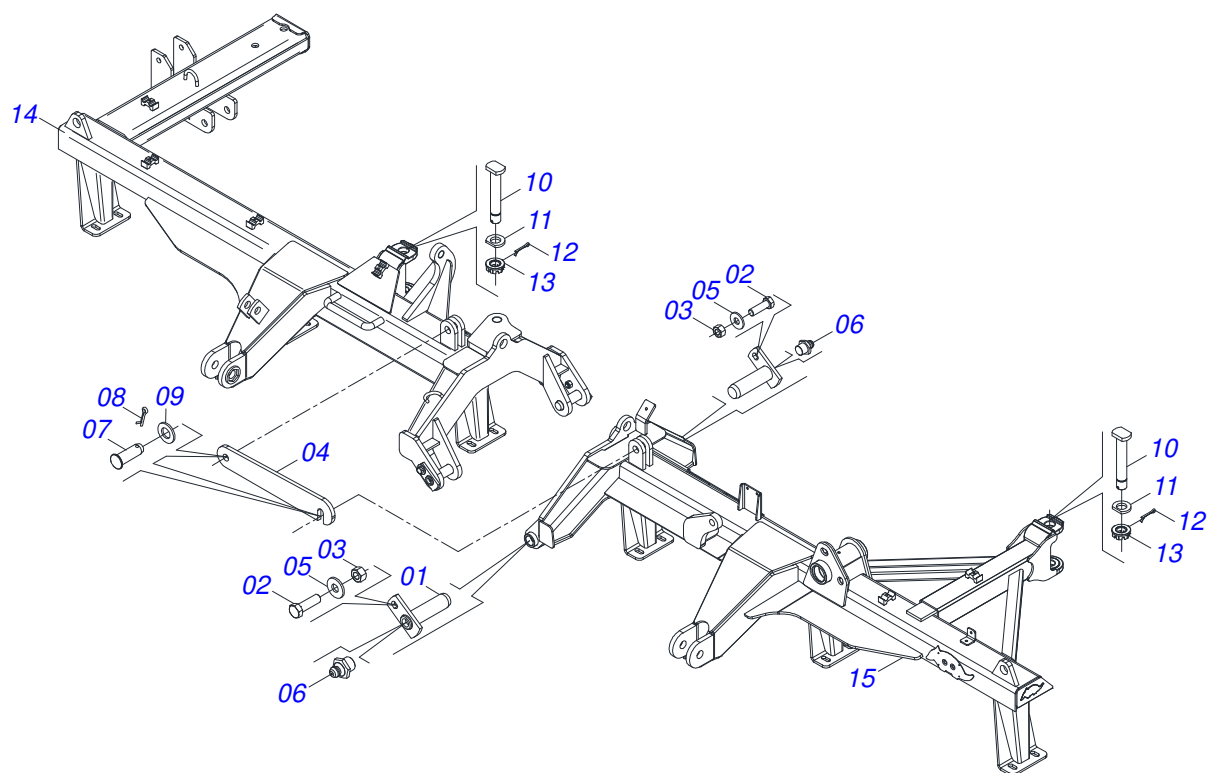

Artículo	Código	Descripción	Ver Pág.	QT
001	0501063751	EJE ARTIC 37,2 X 140		02
002	0501010100	TORNILLO 5/8 UNC X 2 CS G.5 ZN		02
003	0503010013	TUERCA 5/8		02
004	0501018941	TRABA P/ TRANSPORTE		01
005	0501012140	ARANDELA PLANA		02
006	0503010002	GRASERA 1800		02
007	0521010592	EJE UNION 27,80 X 80		02
008	0503010571	PASADOR ABIERTO 1/4" X 1.1/2"		02
009	0511017480	ARANDELA PLANA		02
010	0531019497	EJE ARTICULADO 38,10 X 235		02
011	0531019540	ARANDELA PLANA		02
012	0503010010	PASADOR ABIERTO 1/4 X 2.1/2		02
013	0501011301	TUERCA 1.1/2 UNC 6FPP 2.5/16		02
014	0521068913	CHASIS DELANTERO DERECHO 52		01
015	0521068914	CHASIS DELANTERO IZQUIERDO 52		01