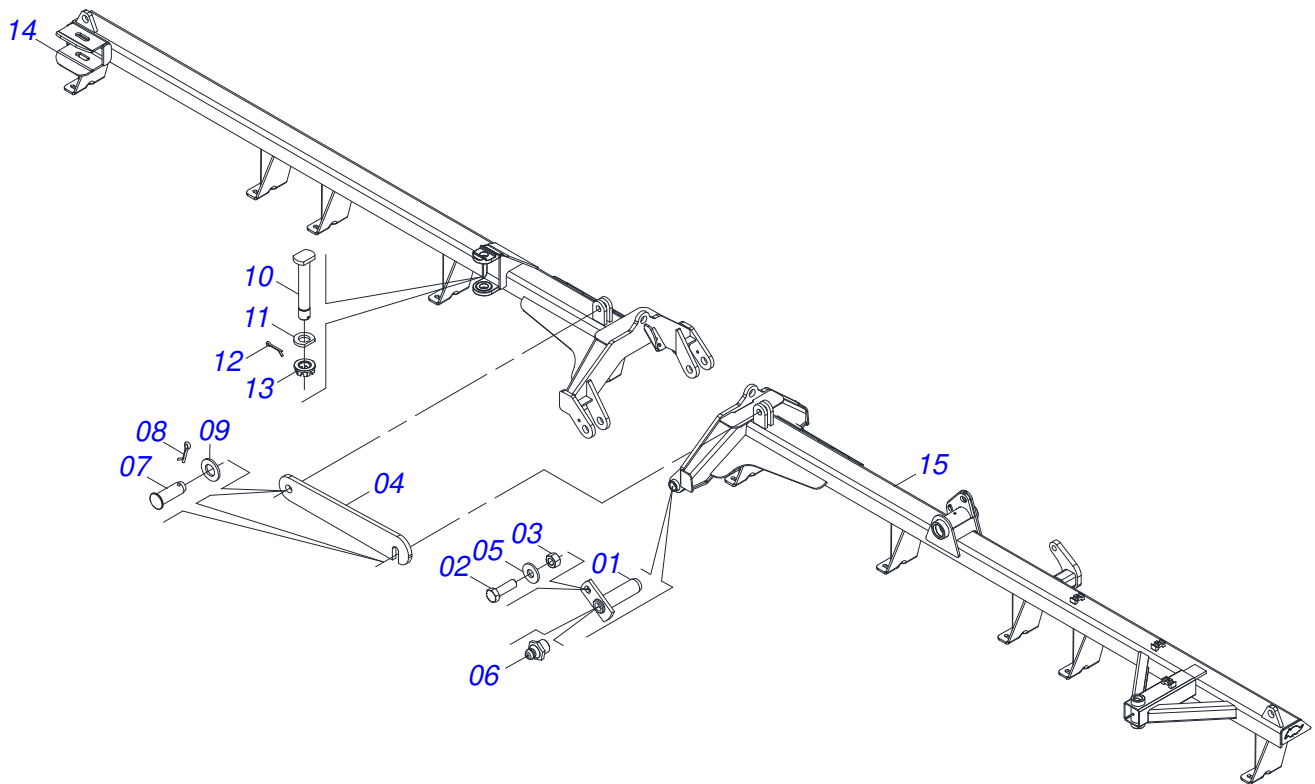

Artículo	Código	Descripción	Ver Pág.	QT
001	0501063751	EJE ARTIC 37,2 X 140		02
002	0501010100	TORNILLO 5/8 UNC X 2 CS G.5 ZN		02
003	0503010013	TUERCA 5/8		02
004	0501018941	TRABA P/ TRANSPORTE		01
005	0501012140	ARANDELA PLANA		02
006	0503010002	GRASERA 1800		02
007	0521010592	EJE UNION 27,80 X 80		02
008	0503010571	PASADOR ABIERTO 1/4" X 1.1/2"		02
009	0511017480	ARANDELA PLANA		02
010	0531019497	EJE ARTICULADO 38,10 X 235		02
011	0531019540	ARANDELA PLANA		02
012	0503010010	PASADOR ABIERTO 1/4 X 2.1/2		02
013	0501011301	TUERCA 1.1/2 UNC 6FPP 2.5/16		02
014	0521069235	CHASIS TRASERO DERECHO 80		01
015	0521069234	CHASIS TRASERO IZQUIERDO 80		01