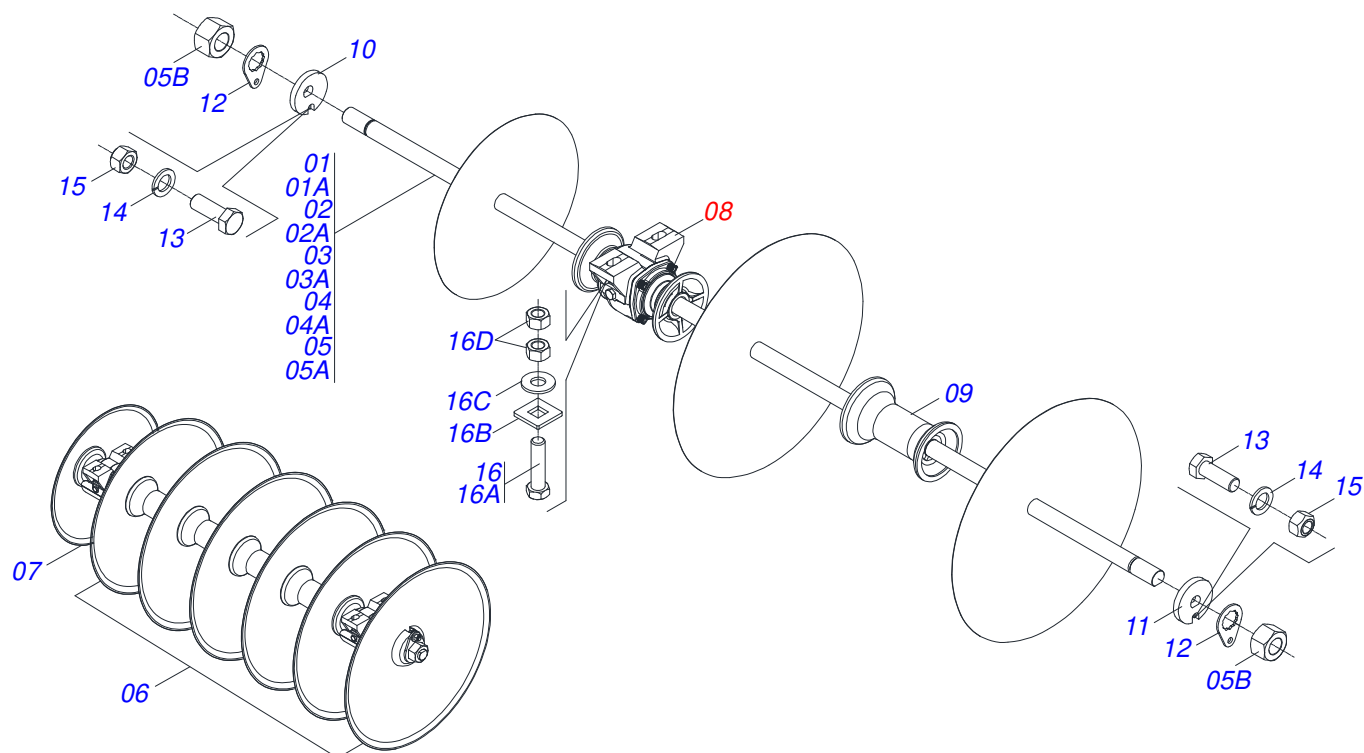

Artículo	Código	Descripción	Ver Pág.	48	52	56	60	64
01	0521045341	EJE		02	00	00	00	00
01A	0511012017	EJE		02	00	00	00	00
02	0511054527	EJE 1.1/2" UNC X 2490 CON NUTS		00	02	00	00	00
02A	0531019372	EJE 1.1/2 6FPP X 2490		00	02	00	00	00
03	0511045023	EJE 1.1/2 X 2680 C/TUERCAS		00	00	02	00	00
03A	0551011002	EJE 1.1/2 X 2680		00	00	02	00	00
04	0501059898	1.1/2 X 2880 CON TUERCA		00	00	00	02	00
04A	0561016111	EJE 1.1/2 X 2880		00	00	00	02	00
05	0501043697	EJE 1.1/2 X 1505		00	00	00	00	02
05A	0511012601	EJE 1.1/2 X 1505		00	00	00	00	02
05B	0501810110	TUERCA 1.1/2 NC 6FPP SEXTAVADO 2.3/8		04	04	04	04	04
06	0601027302	DL20X3,5 C57AF02FR1.9/16 TATU		22	24	26	28	30
06.	0601027299	DL20X4,5 C57AF02FR1.9/16 TATU		22	24	26	28	30
06..	0601029419	DL22X3,5 C64AF02FR1.9/16 TATU		22	24	26	28	30
06...	0601029413	DL22X4,5 C64AF02FR1.9/16 TATU		22	24	26	28	30
06....	0601031134	DL24X4,5 C66AF02FR1.9/16 D006 TT		22	24	26	28	30
07	0601025033	DL18X3,5 C45AF02FR1.9/16"		02	02	02	02	02
07.	0601025099	DISCO LISO 18 X 4,5		02	02	02	02	02
07..	0601027302	DL20X3,5 C57AF02FR1.9/16 TATU		02	02	02	02	02
07...	0601027299	DL20X4,5 C57AF02FR1.9/16 TATU		02	02	02	02	02
07....	0601029414	DL22X4,5 C63AF02FR1.9/16 TATU		02	02	02	02	02
08	0501047055	CHUMACERA	40	06	06	06	06	08
09	0502010627	SEPARADOR		16	18	20	22	20
10	0502010871	TRABA EJE EXT 1.1/2"		02	02	02	02	04
11	0502010872	TRABA EJE INT 1.1/2"		02	02	02	02	04
12	0501018592	TRABA TUERCA 1.5/8"		04	04	04	04	04
13	0503011267	TORNILLO 5/8 UNC X 1.1/2 C S G.5 ZN		04	04	04	04	04
14	0503010027	ARANDELA PRESION		04	04	04	04	04
15	0503010013	TUERCA 5/8		04	04	04	04	04
16	0501042160	CONJUNTO PIEZAS IMPL 5/8 X 76 CA		12	12	12	12	18
16A	0501011234	TORNILLO 5/8" UNC X 3"		12	12	12	12	18