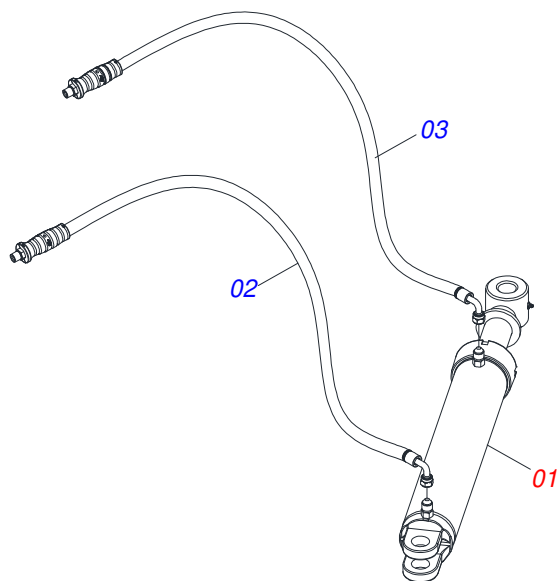

Artículo	Código	Descripción	Ver Pág.	QT
01	0511058461	CILINDRO HIDRAULICO	31	01
02	0521053414	MANGUERA 3/8 X 4500 TC-TM		01
03	0521053413	MANGUERA 3/8 X 4500 TC-TM		01