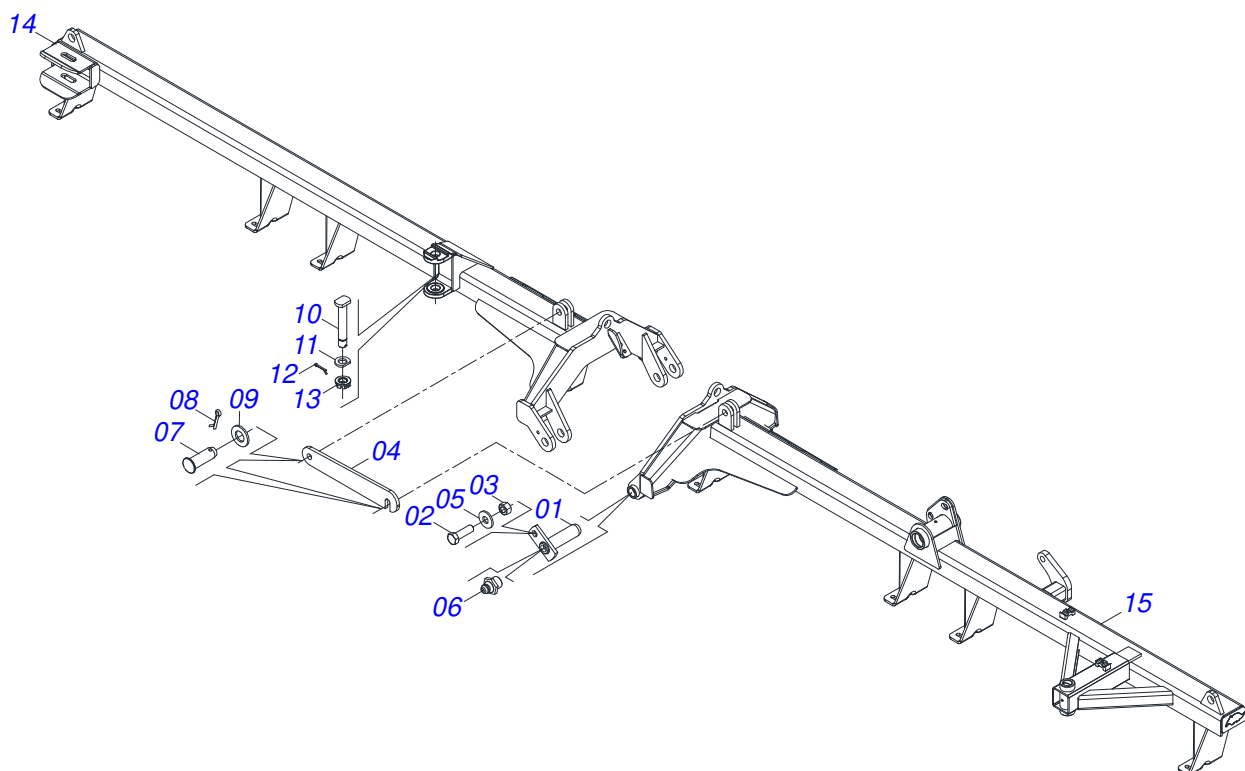

Artículo	Código	Descripción	Ver Pág.	QT
001	0501063751	EJE ARTIC 37,2 X 140		02
002	0501010100	TORNILLO 5/8 UNC X 2 CS G.5 ZN		02
003	0503010013	TUERCA 5/8		02
004	0501018941	TRABA P/ TRANSPORTE		01
005	0501012140	ARANDELA PLANA		02
006	0503010002	GRASERA 1800		02
007	0521010592	EJE UNION 27,80 X 80		02
008	0503010571	PASADOR ABIERTO 1/4" X 1.1/2"		02
009	0511017480	ARANDELA PLANA		02
010	0531019497	EJE ARTICULADO 38,10 X 235		02
011	0531019540	ARANDELA PLANA		02
012	0503010010	PASADOR ABIERTO 1/4 X 2.1/2		02
013	0501011301	TUERCA 1.1/2 UNC 6FPP 2.5/16		02
014	0521068787	CHASIS TRASERO DERECHO 64		01
015	0521068884	CHASIS TRASERO IZQUIERDO 64		01