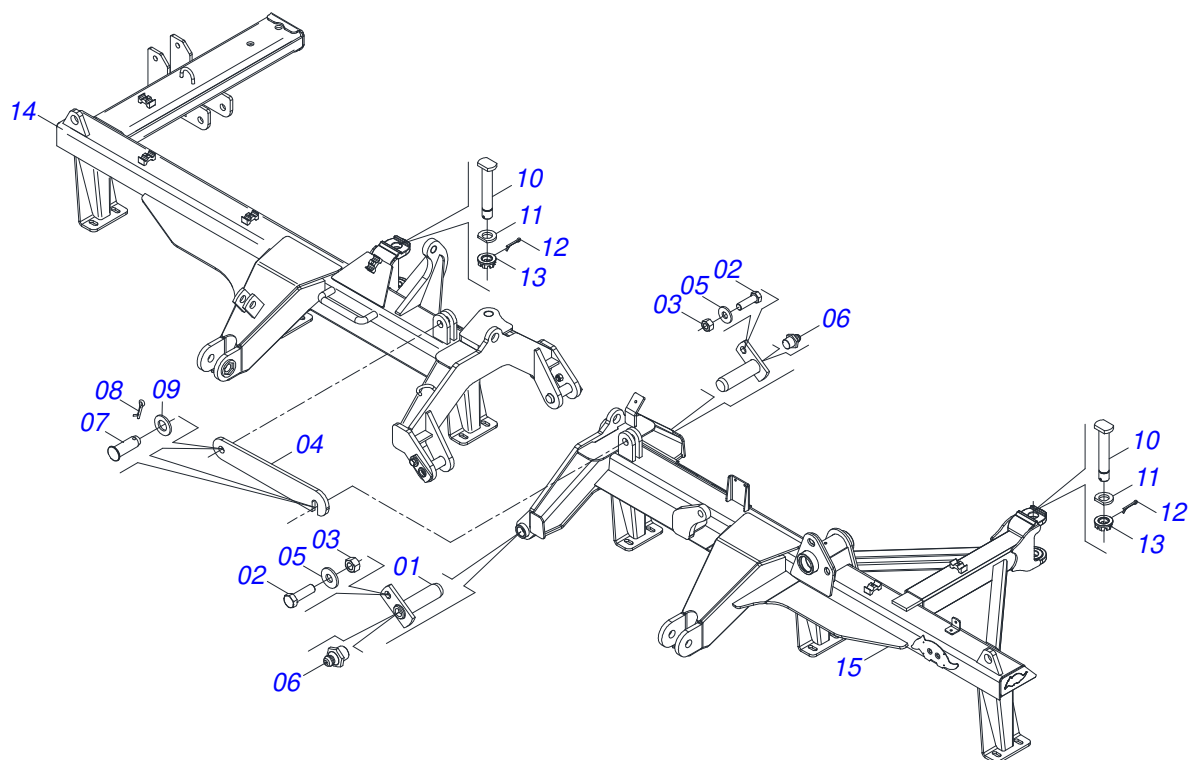

Artículo	Código	Descripción	Ver Pág.	QT
001	0501063751	EJE ARTIC 37,2 X 140		02
002	0501010100	TORNILLO 5/8 UNC X 2 CS G.5 ZN		02
003	0503010013	TUERCA 5/8		02
004	0501018941	TRABA P/ TRANSPORTE		01
005	0501012140	ARANDELA PLANA		02
006	0503010002	GRASERA 1800		02
007	0521010592	EJE UNION 27,80 X 80		02
008	0503010571	PASADOR ABIERTO 1/4" X 1.1/2"		02
009	0511017480	ARANDELA PLANA		02
010	0531019497	EJE ARTICULADO 38,10 X 235		02
011	0531019540	ARANDELA PLANA		02
012	0503010010	PASADOR ABIERTO 1/4 X 2.1/2		02
013	0501011301	TUERCA 1.1/2 UNC 6FPP 2.5/16		02
014	0521068805	CHASIS DELANTERO DERECHO 60		01
015	0521068806	CHASIS DELANTERO IZQUIERDO 60		01