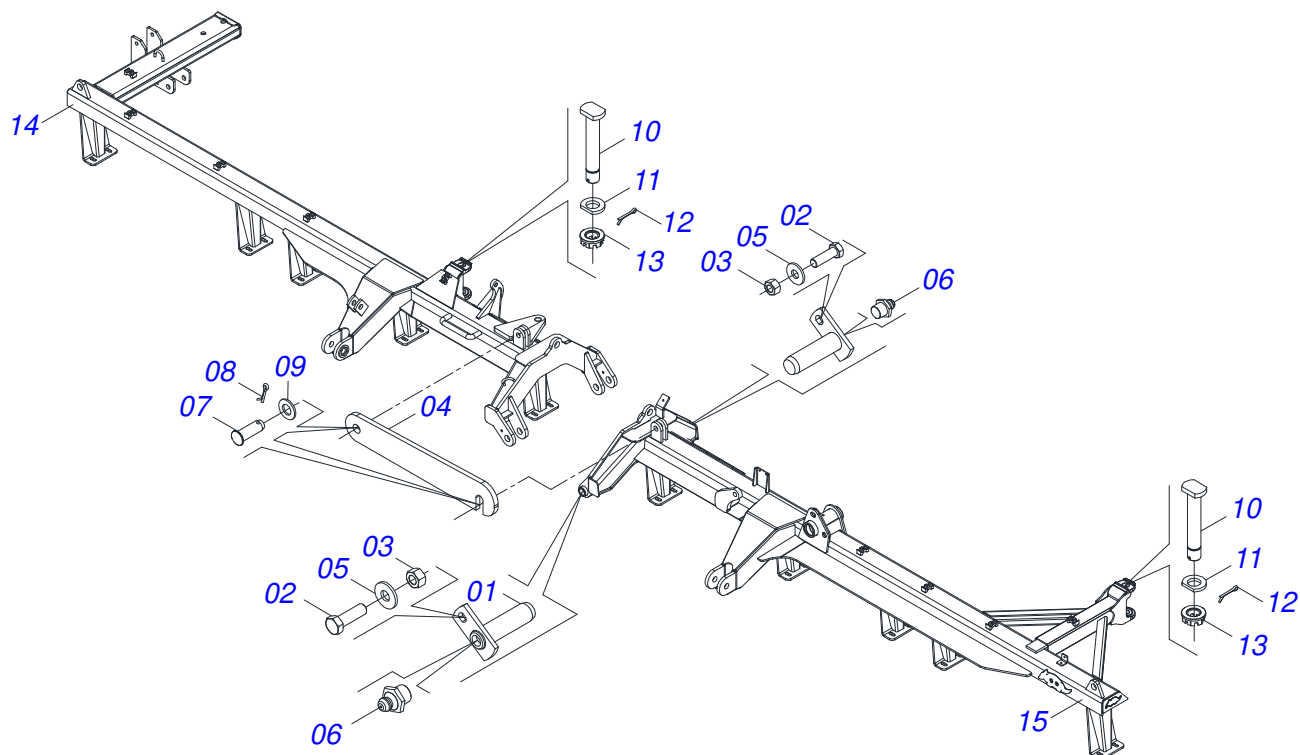

Artículo	Código	Descripción	Ver Pág.	QT
001	0501063751	EJE ARTIC 37,2 X 140		02
002	0501010100	TORNILLO 5/8 UNC X 2 CS G.5 ZN		02
003	0503010013	TUERCA 5/8		02
004	0501018941	TRABA P/ TRANSPORTE		01
005	0501012140	ARANDELA PLANA		02
006	0503010002	GRASERA 1800		02
007	0521010592	EJE UNION 27,80 X 80		02
008	0503010571	PASADOR ABIERTO 1/4" X 1.1/2"		02
009	0511017480	ARANDELA PLANA		02
010	0531019497	EJE ARTICULADO 38,10 X 235		02
011	0531019540	ARANDELA PLANA		02
012	0503010010	PASADOR ABIERTO 1/4 X 2.1/2		02
013	0501011301	TUERCA 1.1/2 UNC 6FPP 2.5/16		02
014	0521069183	CHASIS DELANTERO DERECHO 84		01
015	0521069194	CHASIS DELANTERO IZQUIERDO 84		01