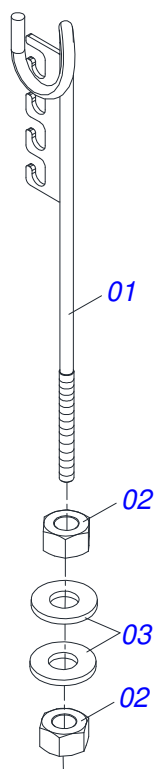

Artículo	Código	Descripción	Ver Pág.	QT
01	0511067334	SOPORTE MANGUERA		01
02	0503010014	TUERCA 3/4" UNC		02
03	0501010322	ARANDELA PLANA 20.50 X 46 X 4.75		02