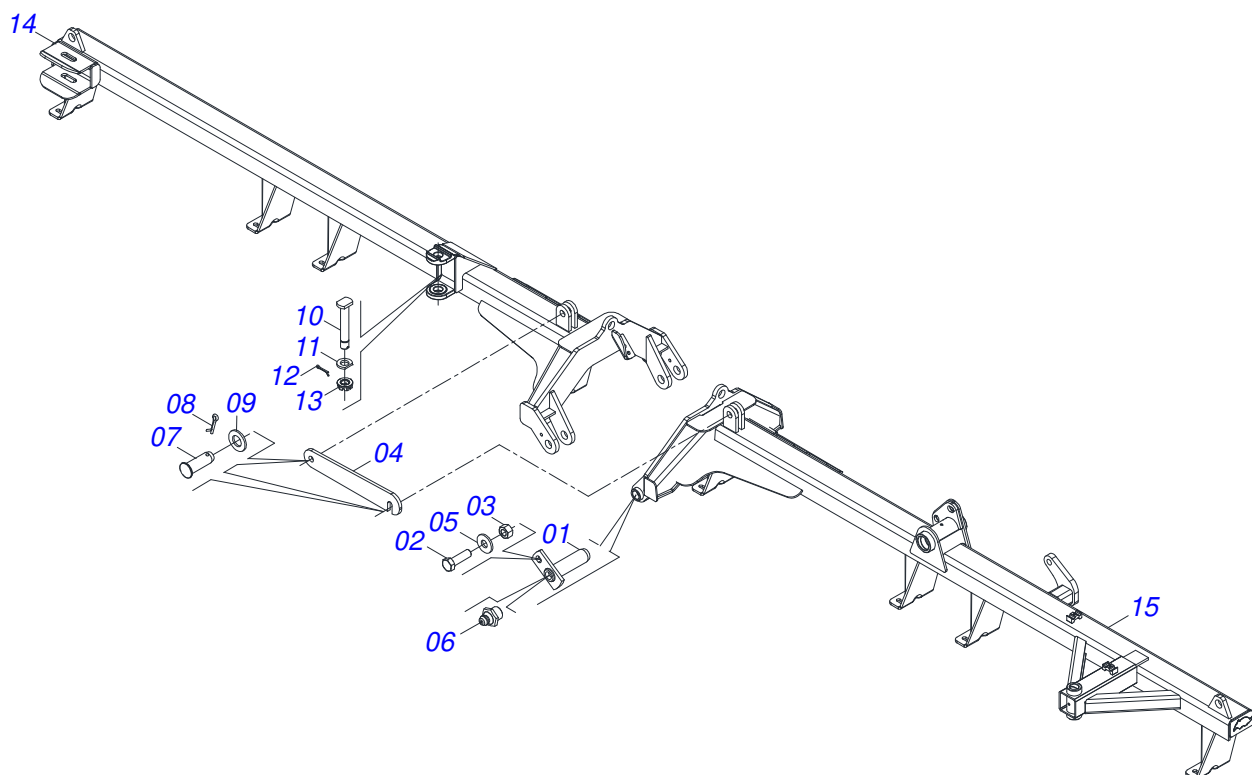

Artículo	Código	Descripción	Ver Pág.	QT
001	0501063751	EJE ARTIC 37,2 X 140		02
002	0501010100	TORNILLO 5/8 UNC X 2 CS G.5 ZN		02
003	0503010013	TUERCA 5/8		02
004	0501018941	TRABA P/ TRANSPORTE		01
005	0501012140	ARANDELA PLANA		02
006	0503010002	GRASERA 1800		02
007	0521010592	EJE UNION 27,80 X 80		02
008	0503010571	PASADOR ABIERTO 1/4" X 1.1/2"		02
009	0511017480	ARANDELA PLANA		02
010	0531019497	EJE ARTICULADO 38,10 X 235		02
011	0531019540	ARANDELA PLANA		02
012	0503010010	PASADOR ABIERTO 1/4 X 2.1/2		02
013	0501011301	TUERCA 1.1/2 UNC 6FPP 2.5/16		02
014	0521065422	CHASIS TRASERO DERECHO		01
015	0521068778	CHASIS TRASERO IZQUIERDO 68D		01