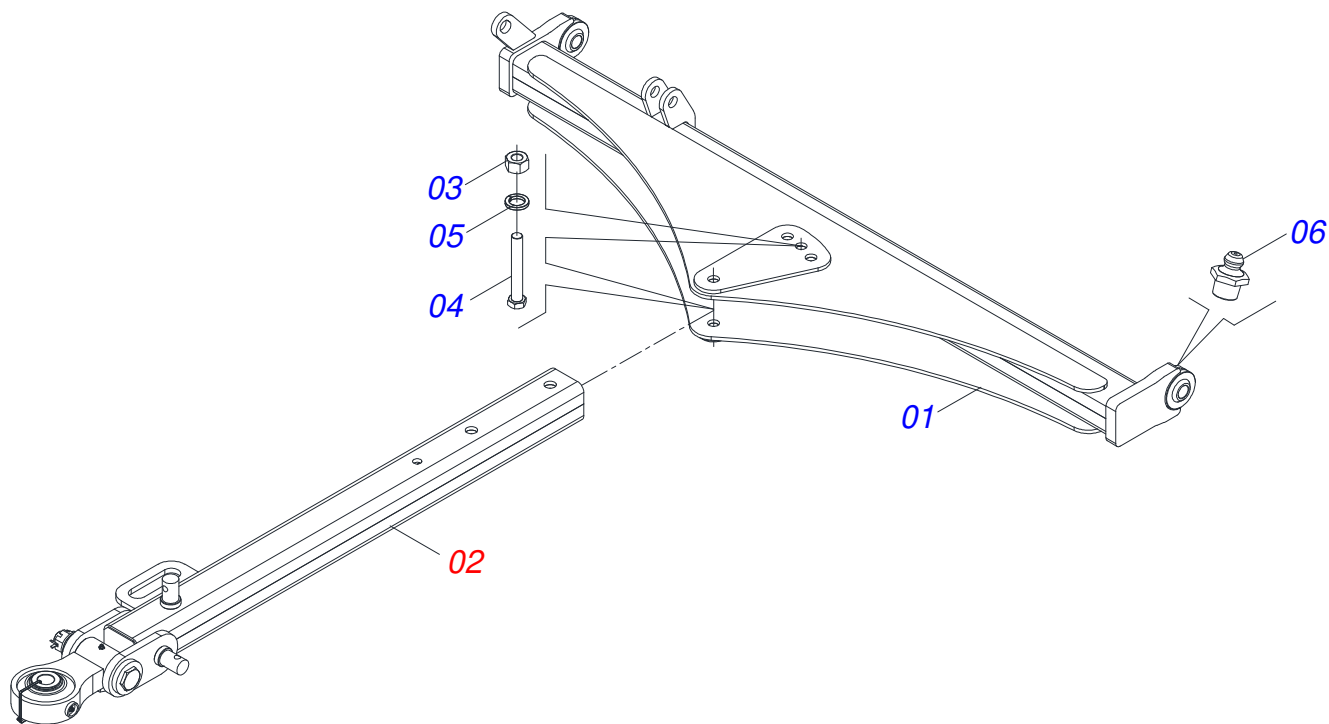

Artículo	Código	Descripción	Ver Pág.	QT
01	0521065405	BARRA ENGANCHE		01
02	0501044359	BARRA TRACCION COMPLETA	27	01
03	0501010059	TUERCA 1.5/8		02
04	0501010334	TORNILLO 1 UNC X 7		02
05	0503011438	ARANDELA PRESION		02
06	0503010002	GRASERA 1800		02