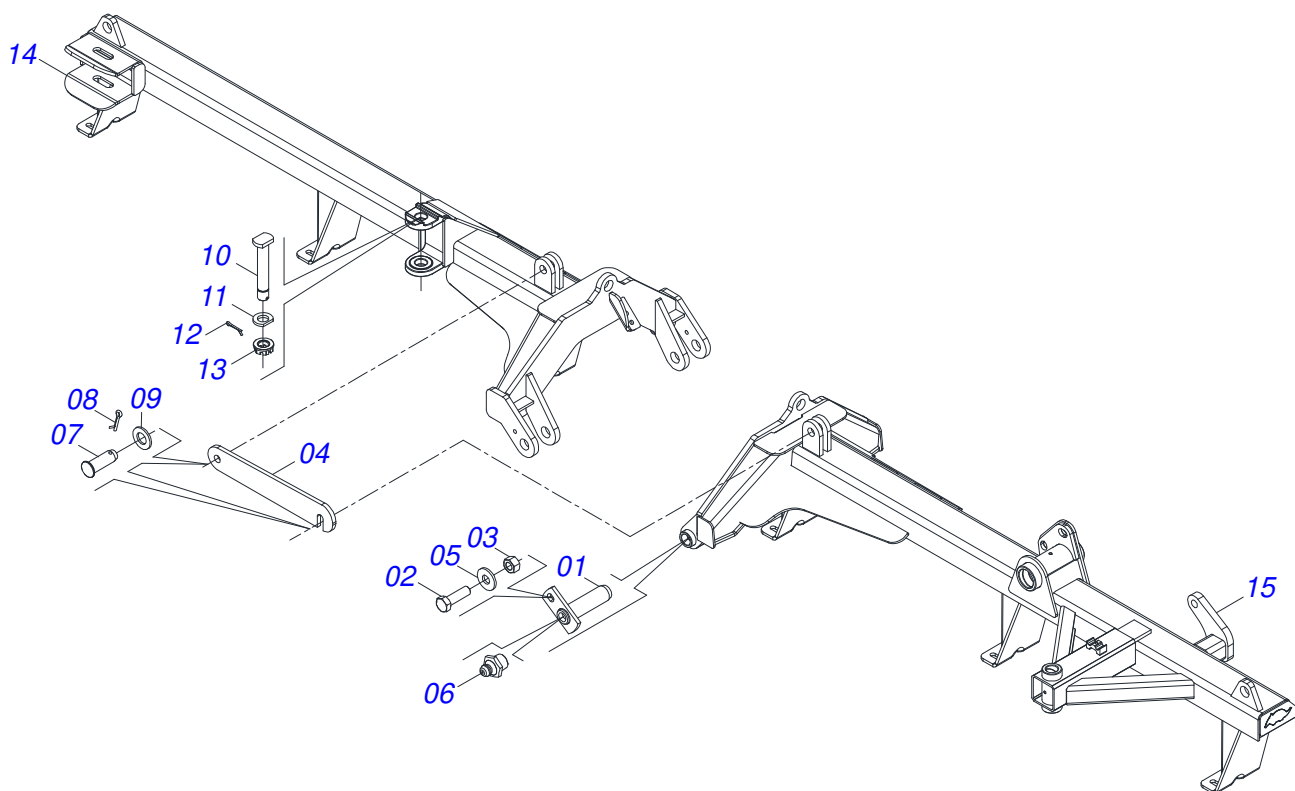

Artículo	Código	Descripción	Ver Pág.	QT
001	0501063751	EJE ARTIC 37,2 X 140		02
002	0501010100	TORNILLO 5/8 UNC X 2 CS G.5 ZN		02
003	0503010013	TUERCA 5/8		02
004	0501018941	TRABA P/ TRANSPORTE		01
005	0501012140	ARANDELA PLANA		02
006	0503010002	GRASERA 1800		02
007	0521010592	EJE UNION 27,80 X 80		02
008	0503010571	PASADOR ABIERTO 1/4" X 1.1/2"		02
009	0511017480	ARANDELA PLANA		02
010	0531019497	EJE ARTICULADO 38,10 X 235		02
011	0531019540	ARANDELA PLANA		02
012	0503010010	PASADOR ABIERTO 1/4 X 2.1/2		02
013	0501011301	TUERCA 1.1/2 UNC 6FPP 2.5/16		02
014	0521068895	CHASIS TRASERO DERECHO 56		01
015	0521068894	CHASIS TRASERO IZQUIERDO 56		01