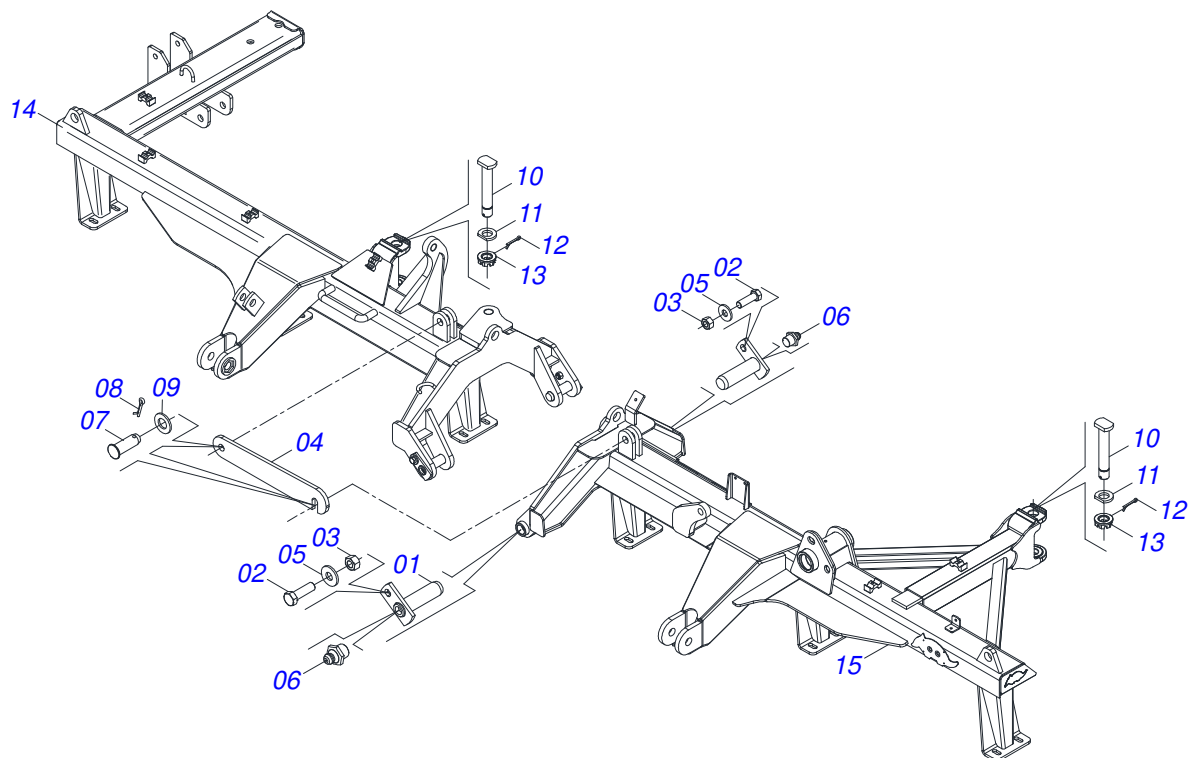

Artículo	Código	Descripción	Ver Pág.	QT
001	0501063751	EJE ARTIC 37,2 X 140		02
002	0501010100	TORNILLO 5/8 UNC X 2 CS G.5 ZN		02
003	0503010013	TUERCA 5/8		02
004	0501018941	TRABA P/ TRANSPORTE		01
005	0501012140	ARANDELA PLANA		02
006	0503010002	GRASERA 1800		02
007	0521010592	EJE UNION 27,80 X 80		02
008	0503010571	PASADOR ABIERTO 1/4" X 1.1/2"		02
009	0511017480	ARANDELA PLANA		02
010	0531019497	EJE ARTICULADO 38,10 X 235		02
011	0531019540	ARANDELA PLANA		02
012	0503010010	PASADOR ABIERTO 1/4 X 2.1/2		02
013	0501011301	TUERCA 1.1/2 UNC 6FPP 2.5/16		02
014	0521068771	CHASIS DELANTERO DERECHO 72		01
015	0521068770	CHASIS DELANTERO IZQUIERDO 72		01