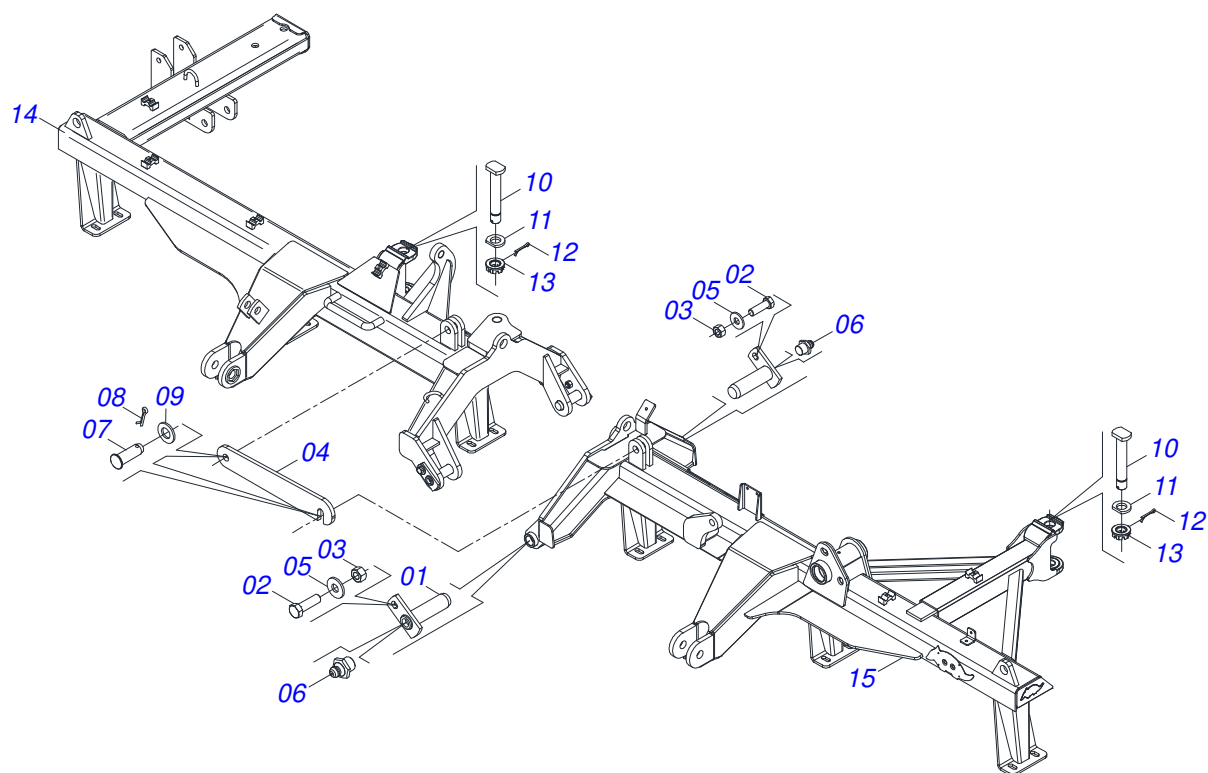

Artículo	Código	Descripción	Ver Pág.	QT
001	0501063751	EJE ARTIC 37,2 X 140		02
002	0501010100	TORNILLO 5/8 UNC X 2 CS G.5 ZN		02
003	0503010013	TUERCA 5/8		02
004	0501018941	TRABA P/ TRANSPORTE		01
005	0501012140	ARANDELA PLANA		02
006	0503010002	GRASERA 1800		02
007	0521010592	EJE UNION 27,80 X 80		02
008	0503010571	PASADOR ABIERTO 1/4" X 1.1/2"		02
009	0511017480	ARANDELA PLANA		02
010	0531019497	EJE ARTICULADO 38,10 X 235		02
011	0531019540	ARANDELA PLANA		02
012	0503010010	PASADOR ABIERTO 1/4 X 2.1/2		02
013	0501011301	TUERCA 1.1/2 UNC 6FPP 2.5/16		02
014	0521069229	CHASIS DELANTERO DERECHO 76		01
015	0521069213	LEFT FRONT FRAME 76		01