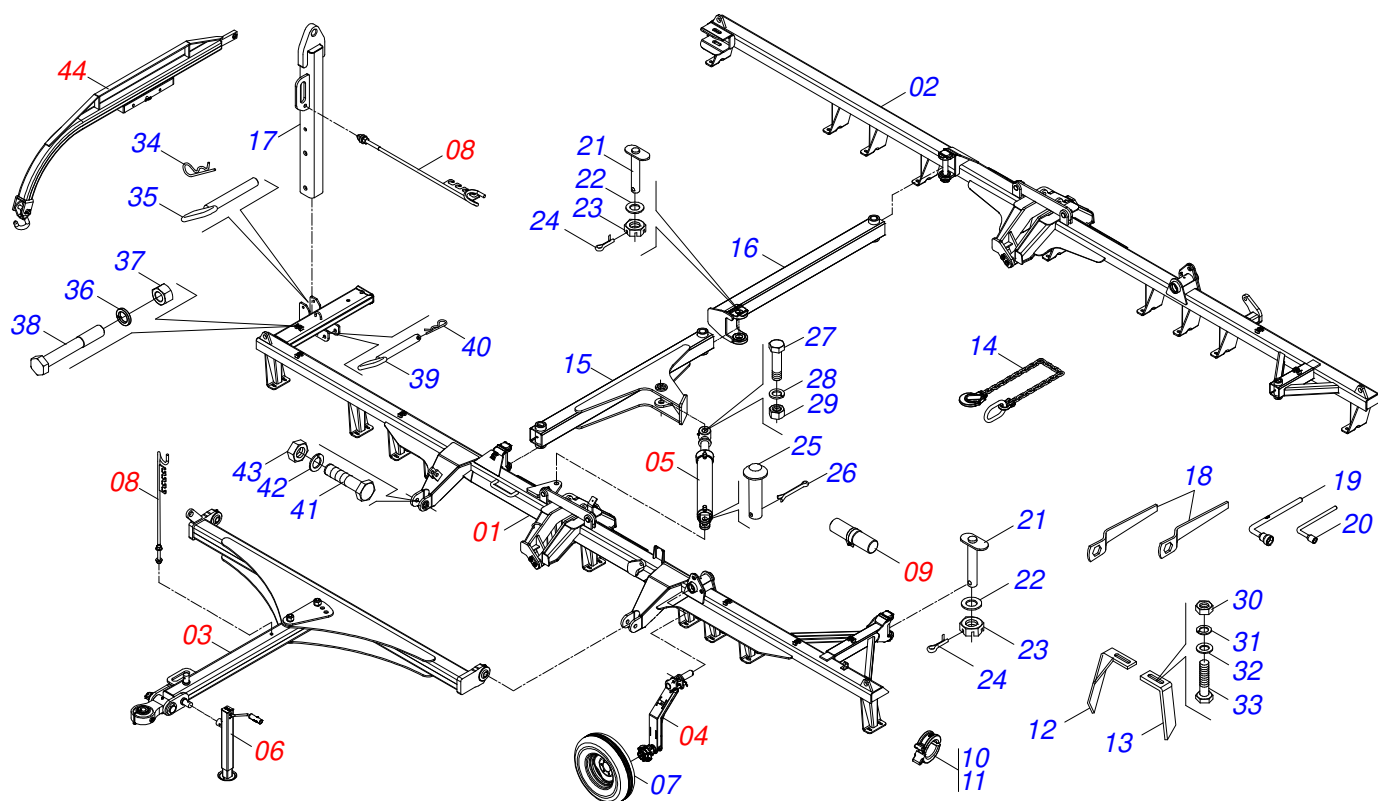

Artículo	Código	Descripción	Ver Pág.	076 080 084
01	0521054042	CHASIS DELANTERO SEMI MONTADO 76	12	001 000 000
01.	0521054036	CHASIS DELANTERO SEMI MONTADO 80	13	000 001 000
01..	0521054008	CHASIS DELANTERO SEMI MONTADO 84	14	000 000 001
02	0521054043	CHASIS TRASERO 76	22	001 000 000
02.	0521054056	CHASIS TRASERO 80	23	000 001 000
02..	0521053984	CHASIS TRASERO 84	24	000 000 001
03	0521044870	CABEZAL COMPLETO	26	001 001 001
04	0521048125	RODADO COMPLETO	29	002 002 002
05	0511058461	CILINDRO HIDRAULICO	31	001 001 001
06	0503062157	GATO COMPLETO		002 002 002
07	0503060091	RUEDA CON NEUM 750 X 16-10L COMPLETO		002 002 002
08	0501040257	SOPORTE MANGUERA 3/4" X 1200	32	001 001 001
09	0521053516	CONJUNTO PUERTO MANUAL		001 001 001
10	0501047895	TOPE		006 006 006
11	0501047885	TOPE		004 004 004
12	0501063963	LIMPIADOR DELANTERO		027 029 029
13	0501063962	LIMPIADOR TRASERO		027 029 029
14	0503013150	CADENA 1300 X 3/8		001 001 001
15	0521068803	BARRA ESTABILIZADORA DELANTERA		001 001 001
16	0521068804	BARRA ESTABILIZADORA TRASERA		001 001 001
17	0521067573	BARRA TRANSPORTE 1000 GNFM		001 001 001
18	0501011432	LLAVE 1.1/2 E 1.5/8 CABO PLANO		002 002 002
19	0501061617	LLAVE 1 CABO PLANO		001 001 001
20	0501068273	LLAVE 5/8 CABLE CILINDRICO		001 001 001
21	0531019497	EJE ARTICULADO 38,10 X 235		001 001 001
22	0531019540	ARANDELA PLANA		001 001 001
23	0501011301	TUERCA 1.1/2 UNC 6FPP 2.5/16		001 001 001
24	0503010571	PASADOR ABIERTO 1/4" X 1.1/2"		004 004 004
25	0521010779	EJE UNION		001 001 001
26	0503010523	PASADOR ABIERTO 1/4" X 2"		001 001 001
27	0501011106	TORNILLO 1.1/4" UNC X 7"		001 001 001