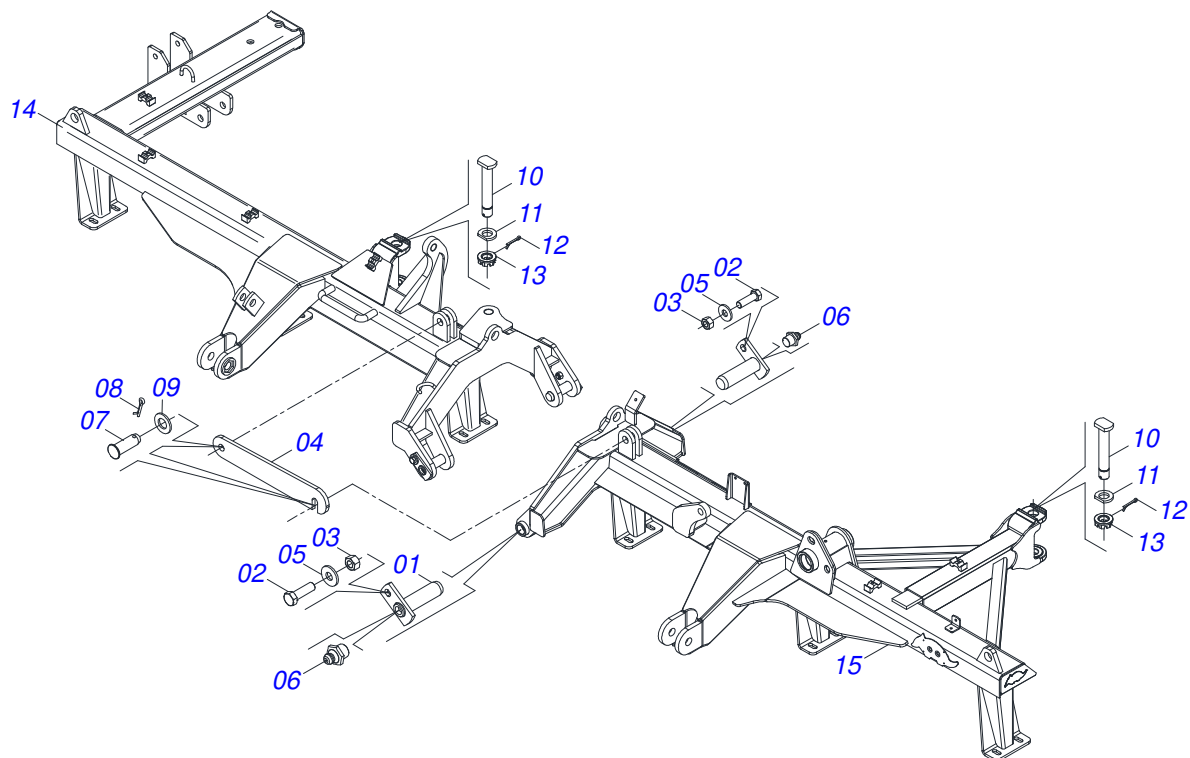

Artículo	Código	Descripción	Ver Pág.	QT
001	0501063751	EJE ARTIC 37,2 X 140		02
002	0501010100	TORNILLO 5/8 UNC X 2 CS G.5 ZN		02
003	0503010013	TUERCA 5/8		02
004	0501018941	TRABA P/ TRANSPORTE		01
005	0501012140	ARANDELA PLANA		02
006	0503010002	GRASERA 1800		02
007	0521010592	EJE UNION 27,80 X 80		02
008	0503010571	PASADOR ABIERTO 1/4" X 1.1/2"		02
009	0511017480	ARANDELA PLANA		02
010	0531019497	EJE ARTICULADO 38,10 X 235		02
011	0531019540	ARANDELA PLANA		02
012	0503010010	PASADOR ABIERTO 1/4 X 2.1/2		02
013	0501011301	TUERCA 1.1/2 UNC 6FPP 2.5/16		02
014	0521068897	CHASIS DELANTERO DERECHO		01
015	0521068896	CHASIS DELANTERO IZQUIERDO 56		01