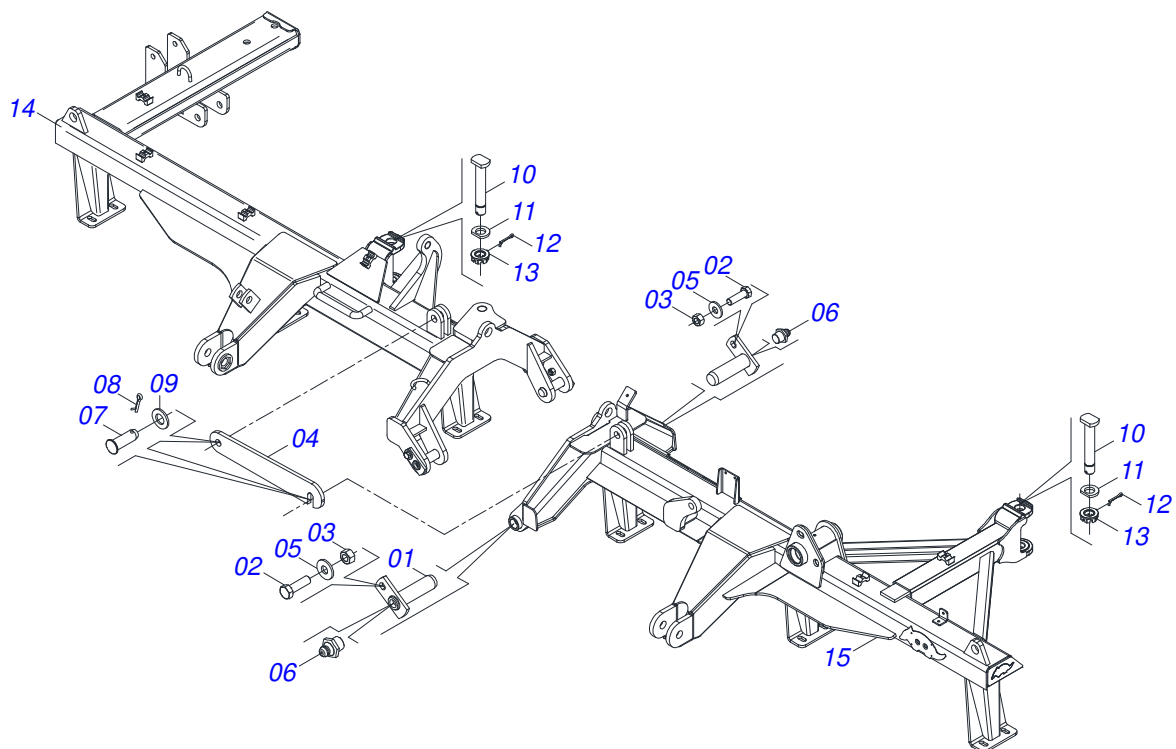

Artículo	Código	Descripción	Ver Pág.	QT
001	0501063751	EJE ARTIC 37,2 X 140		02
002	0501010100	TORNILLO 5/8 UNC X 2 CS G.5 ZN		02
003	0503010013	TUERCA 5/8		02
004	0501018941	TRABA P/ TRANSPORTE		01
005	0501012140	ARANDELA PLANA		02
006	0503010002	GRASERA 1800		02
007	0521010592	EJE UNION 27,80 X 80		02
008	0503010571	PASADOR ABIERTO 1/4" X 1.1/2"		02
009	0511017480	ARANDELA PLANA		02
010	0531019497	EJE ARTICULADO 38,10 X 235		02
011	0531019540	ARANDELA PLANA		02
012	0503010010	PASADOR ABIERTO 1/4 X 2.1/2		02
013	0501011301	TUERCA 1.1/2 UNC 6FPP 2.5/16		02
014	0521068828	CHASIS DELANTERO DERECHO 48		01
015	0521068835	CHASIS DELANTERO IZQUIERDO 48		01