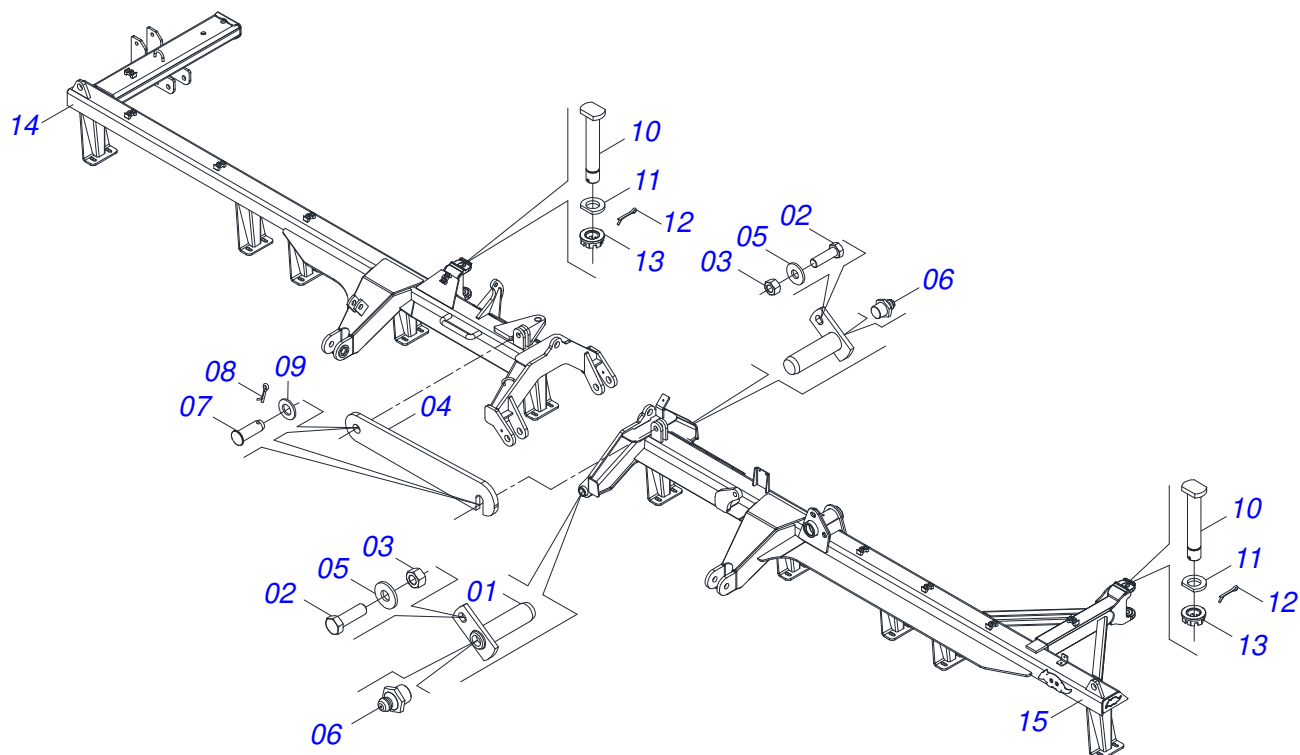

Artículo	Código	Descripción	Ver Pág.	QT
001	0501063751	EJE ARTIC 37,2 X 140		02
002	0501010100	TORNILLO 5/8 UNC X 2 CS G.5 ZN		02
003	0503010013	TUERCA 5/8		02
004	0501018941	TRABA P/ TRANSPORTE		01
005	0501012140	ARANDELA PLANA		02
006	0503010002	GRASERA 1800		02
007	0521010592	EJE UNION 27,80 X 80		02
008	0503010571	PASADOR ABIERTO 1/4" X 1.1/2"		02
009	0511017480	ARANDELA PLANA		02
010	0531019497	EJE ARTICULADO 38,10 X 235		02
011	0531019540	ARANDELA PLANA		02
012	0503010010	PASADOR ABIERTO 1/4 X 2.1/2		02
013	0501011301	TUERCA 1.1/2 UNC 6FPP 2.5/16		02
014	0521069220	CHASIS DELANTERO DERECHO 80		01
015	0521069221	CHASIS DELANTERO IZQUIERDO 80		01