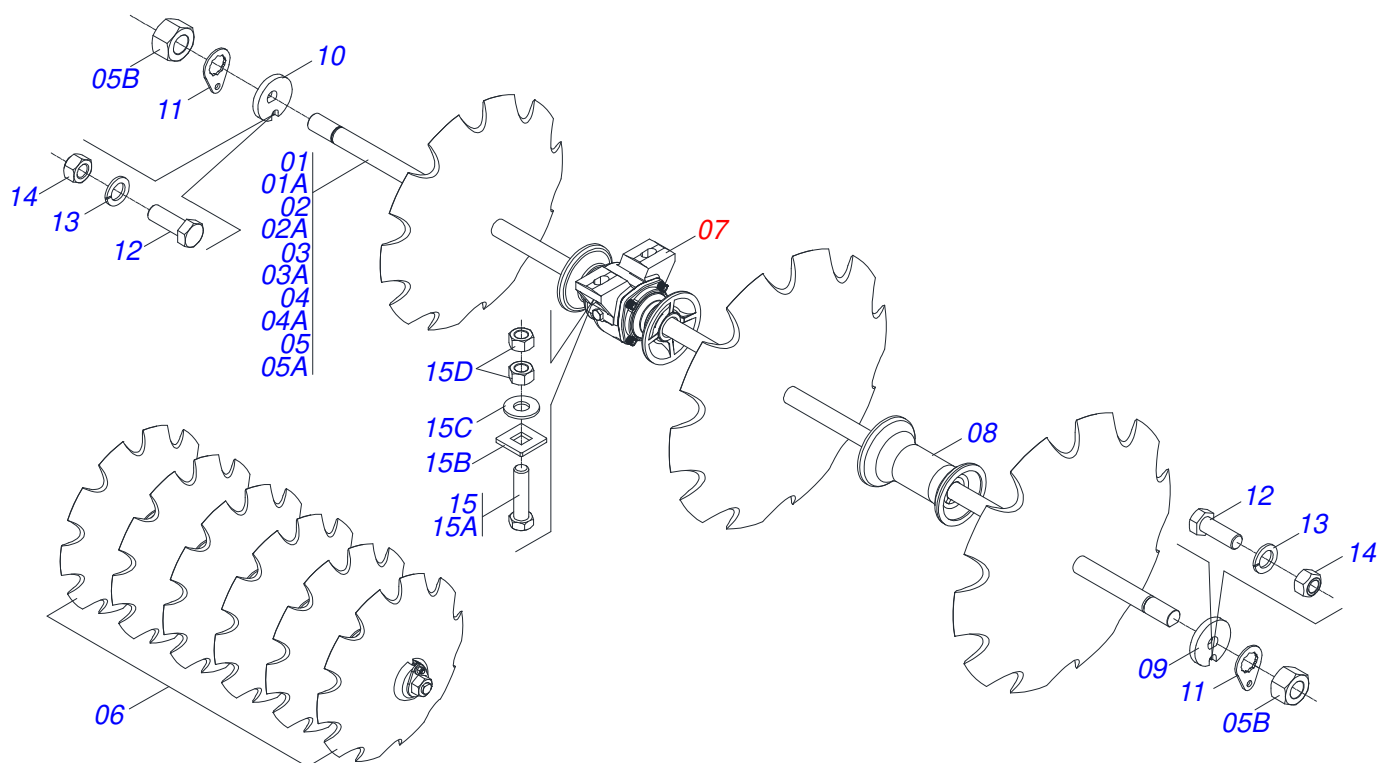

Artículo	Código	Descripción	Ver Pág.	48	52	56	60	64
01	0521045341	EJE		02	00	00	00	00
01A	0511012017	EJE		02	00	00	00	00
02	0511054527	EJE 1.1/2" UNC X 2490 CON NUTS		00	02	00	00	00
02A	0531019372	EJE 1.1/2 6FPP X 2490		00	02	00	00	00
03	0511045023	EJE 1.1/2 X 2680 C/TUERCAS		00	00	02	00	00
03A	0551011002	EJE 1.1/2 X 2680		00	00	02	00	00
04	0501059898	1.1/2 X 2880 CON TUERCA		00	00	00	02	00
04A	0561016111	EJE 1.1/2 X 2880		00	00	00	02	00
05	0501043697	EJE 1.1/2 X 1505		00	00	00	00	02
05A	0511012601	EJE 1.1/2 X 1505		00	00	00	00	02
05B	0501810110	TUERCA 1.1/2 NC 6FPP SEXTAVADO 2.3/8		04	04	04	04	04
06	0602027341	DR20X3,5 C57AF02FR1.9/16 10R TATU		24	26	28	30	32
06.	0602027356	DR20X4,5 C57AF02FR1.9/16 10REC TATU		24	26	28	30	32
06..	0602029422	DR22X3,5 C64AF02FR1.9/16 10R TATU		24	26	28	30	32
06...	0602029416	DR22X4,5 C64AF02FR1.9/16 10REC TATU		24	26	28	30	32
06....	0602030429	DISCO RECORTADO		24	26	28	30	32
07	0501047055	CHUMACERA	40	06	06	06	06	08
08	0502010627	SEPARADOR		16	18	20	22	20
09	0502010871	TRABA EJE EXT 1.1/2"		02	02	02	02	04
10	0502010872	TRABA EJE INT 1.1/2"		02	02	02	02	04
11	0501018592	TRABA TUERCA 1.5/8"		04	04	04	04	04
12	0503011267	TORNILLO 5/8 UNC X 1.1/2 C S G.5 ZN		04	04	04	04	04
13	0503010027	ARANDELA PRESION		04	04	04	04	04
14	0503010013	TUERCA 5/8		04	04	04	04	04
15	0501042160	CONJUNTO PIEZAS IMPL 5/8 X 76 CA		12	12	12	12	18
15A	0501011234	TORNILLO 5/8" UNC X 3"		12	12	12	12	18
15B	0501010947	TRABA TORNILLO 5/8"		12	12	12	12	18
15C	0501012140	ARANDELA PLANA		12	12	12	12	18
15D	0503010013	TUERCA 5/8		12	12	12	12	18