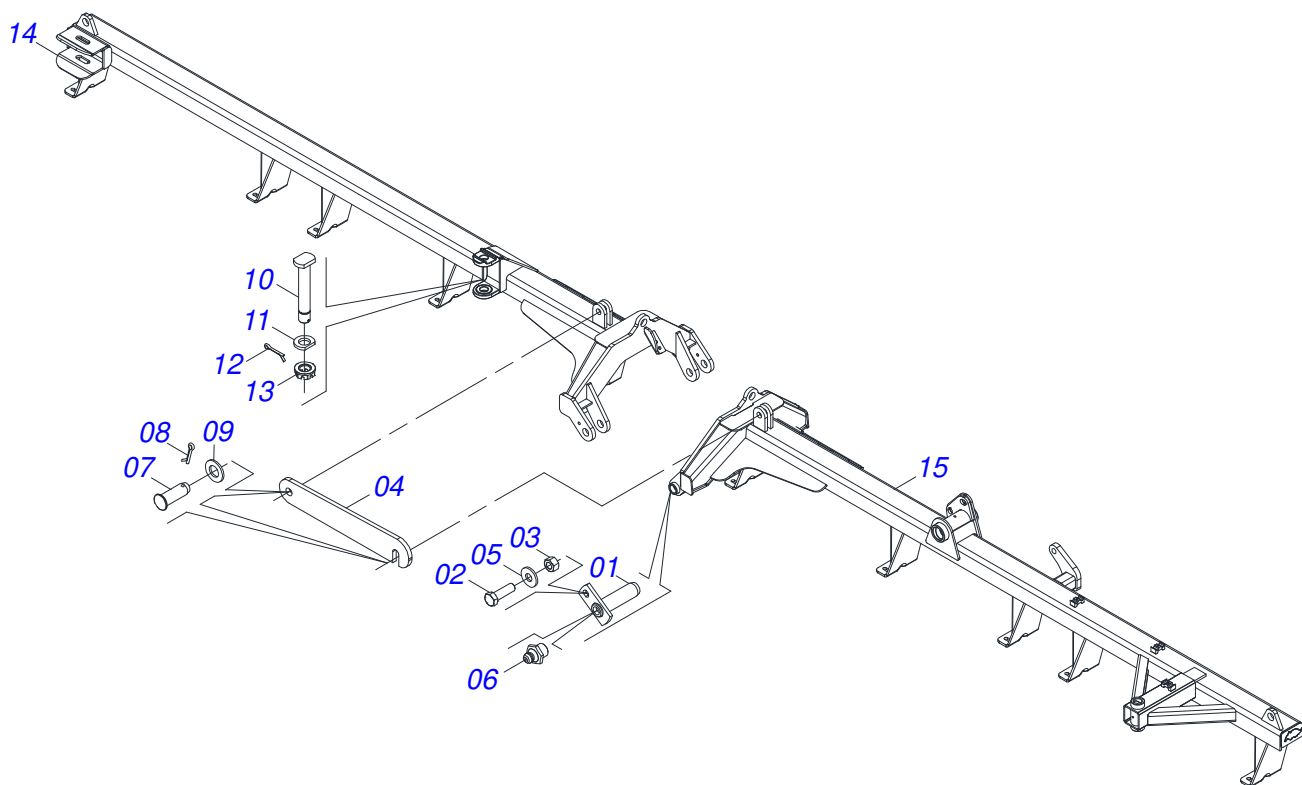

Artículo	Código	Descripción	Ver Pág.	QT
001	0501063751	EJE ARTIC 37,2 X 140		02
002	0501010100	TORNILLO 5/8 UNC X 2 CS G.5 ZN		02
003	0503010013	TUERCA 5/8		02
004	0501018941	TRABA P/ TRANSPORTE		01
005	0501012140	ARANDELA PLANA		02
006	0503010002	GRASERA 1800		02
007	0521010592	EJE UNION 27,80 X 80		02
008	0503010571	PASADOR ABIERTO 1/4" X 1.1/2"		02
009	0511017480	ARANDELA PLANA		02
010	0531019497	EJE ARTICULADO 38,10 X 235		02
011	0531019540	ARANDELA PLANA		02
012	0503010010	PASADOR ABIERTO 1/4 X 2.1/2		02
013	0501011301	TUERCA 1.1/2 UNC 6FPP 2.5/16		02
014	0521069212	CHASIS TRASERO DERECHO 76		01
015	0521069228	CHASIS TRASERO IZQUIERDO 76		01