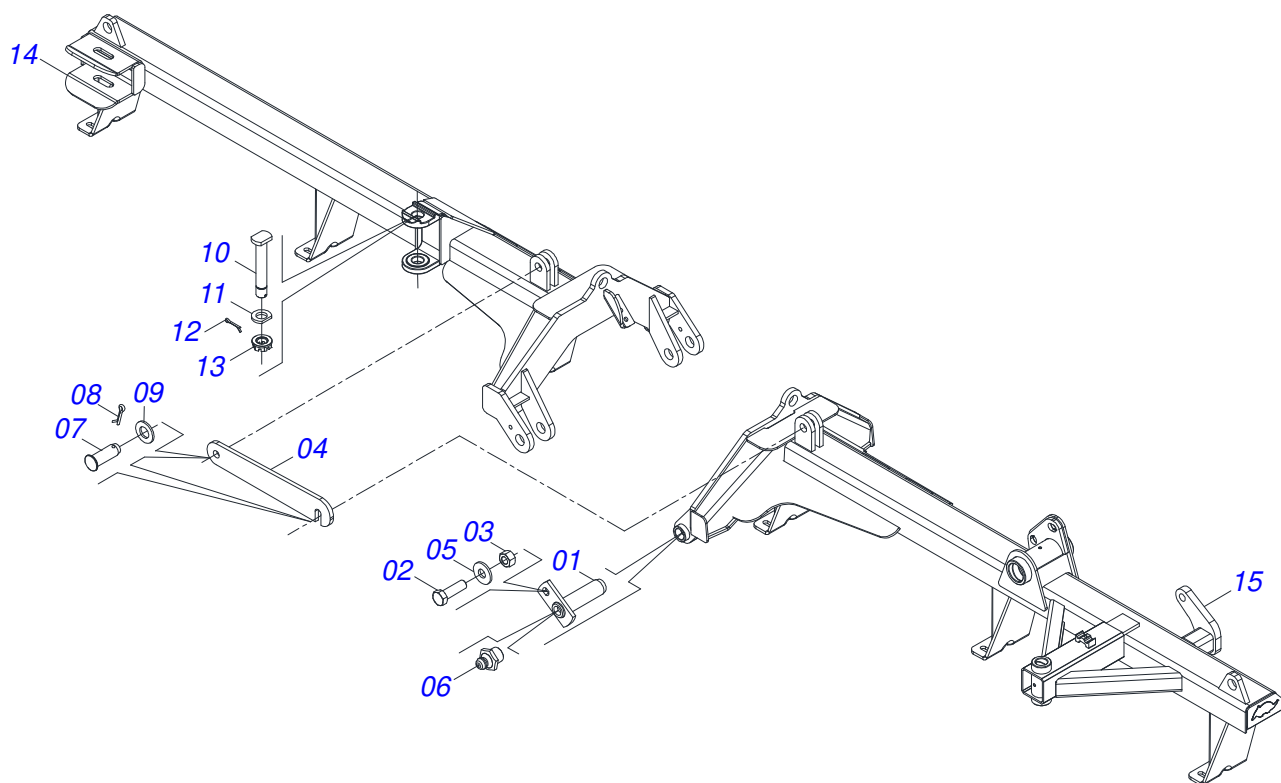

Artículo	Código	Descripción	Ver Pág.	QT
001	0501063751	EJE ARTIC 37,2 X 140		02
002	0501010100	TORNILLO 5/8 UNC X 2 CS G.5 ZN		02
003	0503010013	TUERCA 5/8		02
004	0501018941	TRABA P/ TRANSPORTE		01
005	0501012140	ARANDELA PLANA		02
006	0503010002	GRASERA 1800		02
007	0521010592	EJE UNION 27,80 X 80		02
008	0503010571	PASADOR ABIERTO 1/4" X 1.1/2"		02
009	0511017480	ARANDELA PLANA		02
010	0531019497	EJE ARTICULADO 38,10 X 235		02
011	0531019540	ARANDELA PLANA		02
012	0503010010	PASADOR ABIERTO 1/4 X 2.1/2		02
013	0501011301	TUERCA 1.1/2 UNC 6FPP 2.5/16		02
014	0521068830	CHASIS TRASERO DERECHO 48		01
015	0521068829	CHASIS TRASERO IZQUIERDO 48		01