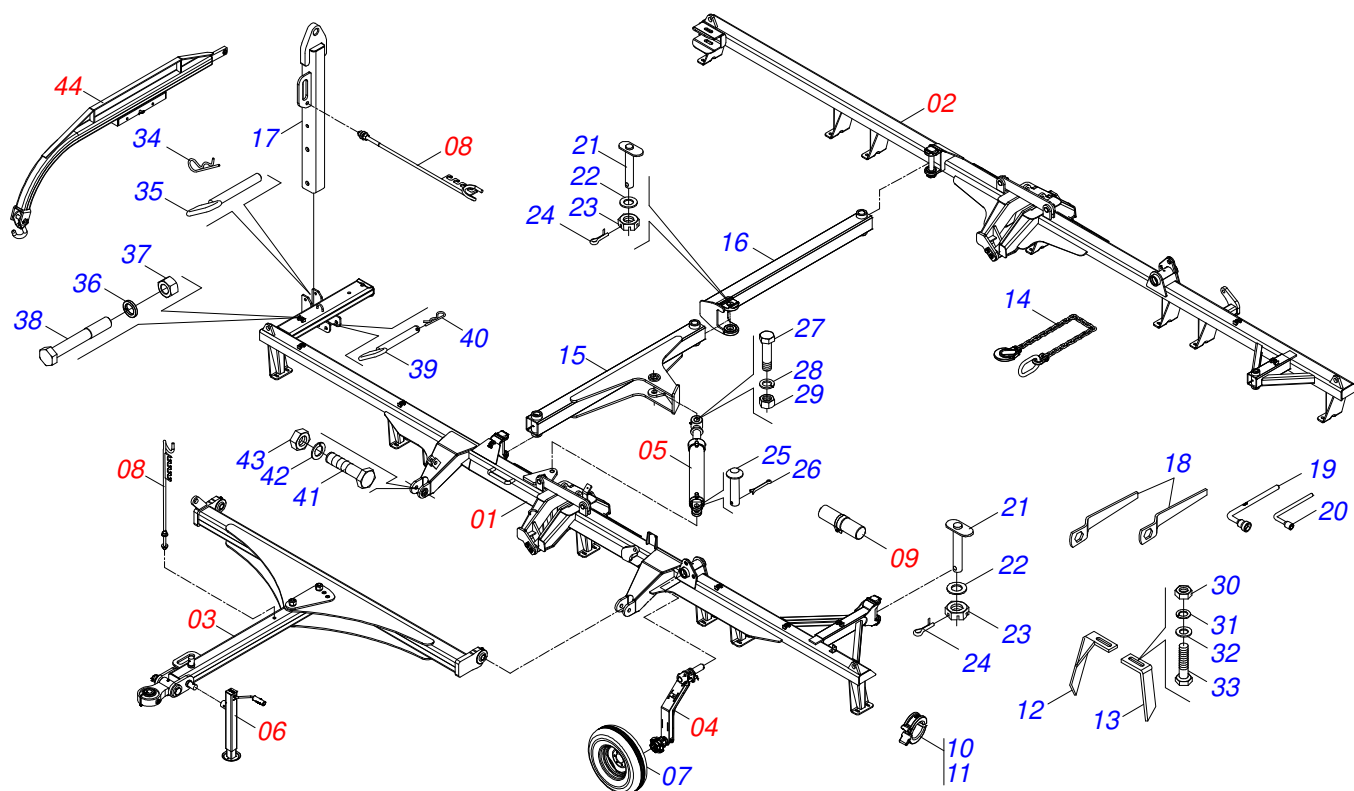

Artículo	Código	Descripción	Ver Pág.	064 068 072
01	0521053501	CHASIS DELANTERO SEMI MONTADO 64	9	001 000 000
01.	0521053504	CHASIS DELANTERO SEMI MONTADO 68	10	000 001 000
01..	0521053367	CHASIS DELANTERO SEMI MONTADO 72	11	000 000 001
02	0521053502	CHASIS TRASERO 64	19	001 000 000
02.	0521053503	CHASIS TRASERO 68	20	000 001 000
02..	0521053396	CHASIS TRASERO 72	21	000 000 001
03	0521044870	CABEZAL COMPLETO	26	001 001 001
04	0521048125	RODADO COMPLETO	29	002 002 002
05	0511058461	CILINDRO HIDRAULICO	31	001 001 001
06	0503062157	GATO COMPLETO		002 002 002
07	0503060091	RUEDA CON NEUM 750 X 16-10L COMPLETO		002 002 002
08	0501040257	SOPORTE MANGUERA 3/4" X 1200	32	001 001 001
09	0521053485	CONJUNTO PUERTO MANUAL	33	001 001 001
10	0501047895	TOPE		006 006 006
11	0501047885	TOPE		004 004 004
12	0501063963	LIMPIADOR DELANTERO		023 025 027
13	0501063962	LIMPIADOR TRASERO		023 025 027
14	0503013150	CADENA 1300 X 3/8		001 001 001
15	0521068803	BARRA ESTABILIZADORA DELANTERA		001 001 001
16	0521068804	BARRA ESTABILIZADORA TRASERA		001 001 001
17	0521067573	BARRA TRANSPORTE 1000 GNFM		001 001 001
18	0501011432	LLAVE 1.1/2 E 1.5/8 CABO PLANO		002 002 002
19	0501061617	LLAVE 1 CABO PLANO		001 001 001
20	0501068273	LLAVE 5/8 CABLE CILINDRICO		001 001 001
21	0531019497	EJE ARTICULADO 38,10 X 235		001 001 001
22	0531019540	ARANDELA PLANA		001 001 001
23	0501011301	TUERCA 1.1/2 UNC 6FPP 2.5/16		001 001 001
24	0503010010	PASADOR ABIERTO 1/4 X 2.1/2		004 004 004
25	0521010779	EJE UNION		001 001 001
26	0503010523	PASADOR ABIERTO 1/4" X 2"		001 001 001
27	0501011106	TORNILLO 1.1/4" UNC X 7"		001 001 001