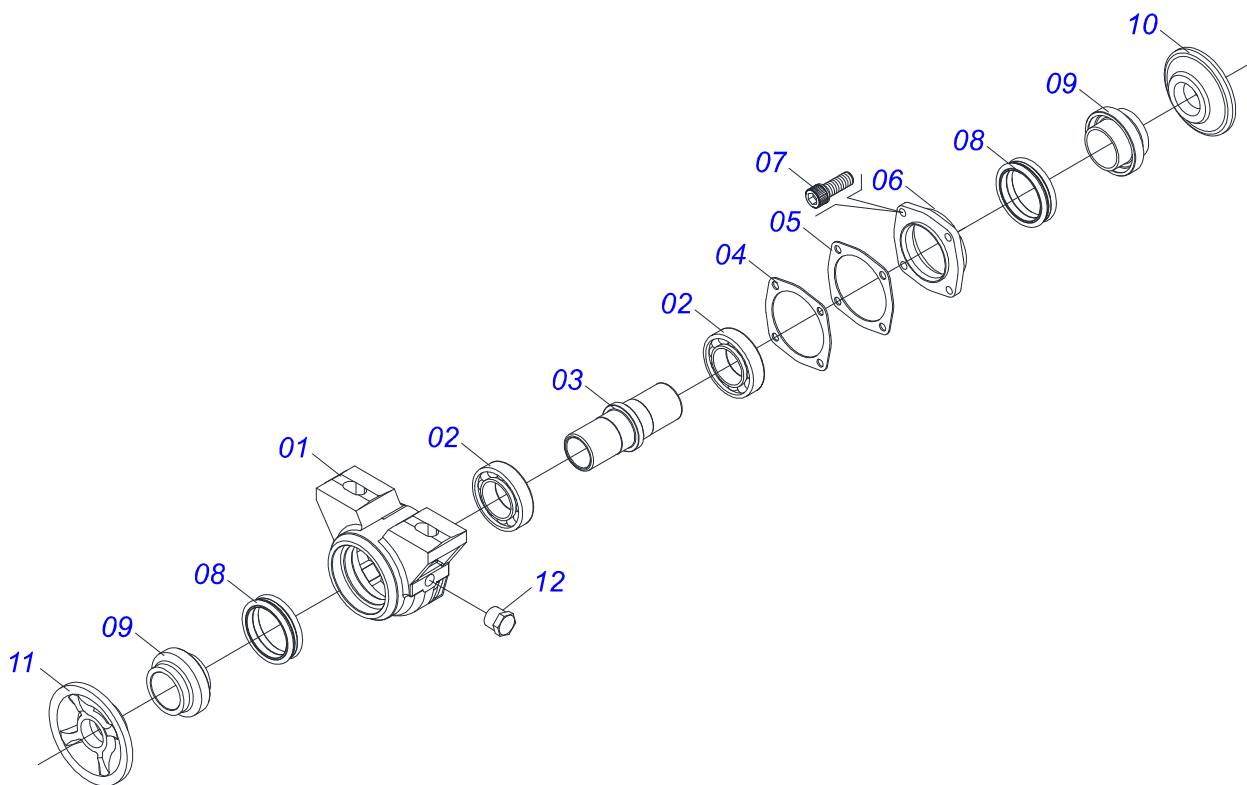

Artículo	Código	Descripción	Ver Pág.	QT
01	0502010540	CAJA DEL CHUMACERA DM		01
02	0503010006	RODAMIENTO 32210		02
03	0502040061	EJE		01
04	0503030013	EMPAQUETADURA 112 X 90,5 X 0,3		03
05	0503030684	EMPAQUETADURA 112 X 90,5 X 0,1		02
06	0502020424	TAPA CAJA DM		01
07	0503010134	TORNILLO 3/8" UNC X 1"		04
08	0503030026	RETENES LP JB-253		02
09	0502010541	ALOJAMIENTO DEL RETENES C/ BUCHA		02
10	0502010604	APOYO EXT DISCO		01
11	0502010605	APOYO INT DISCO		01
12	0503010856	TAPON R3/8" BSPT		02