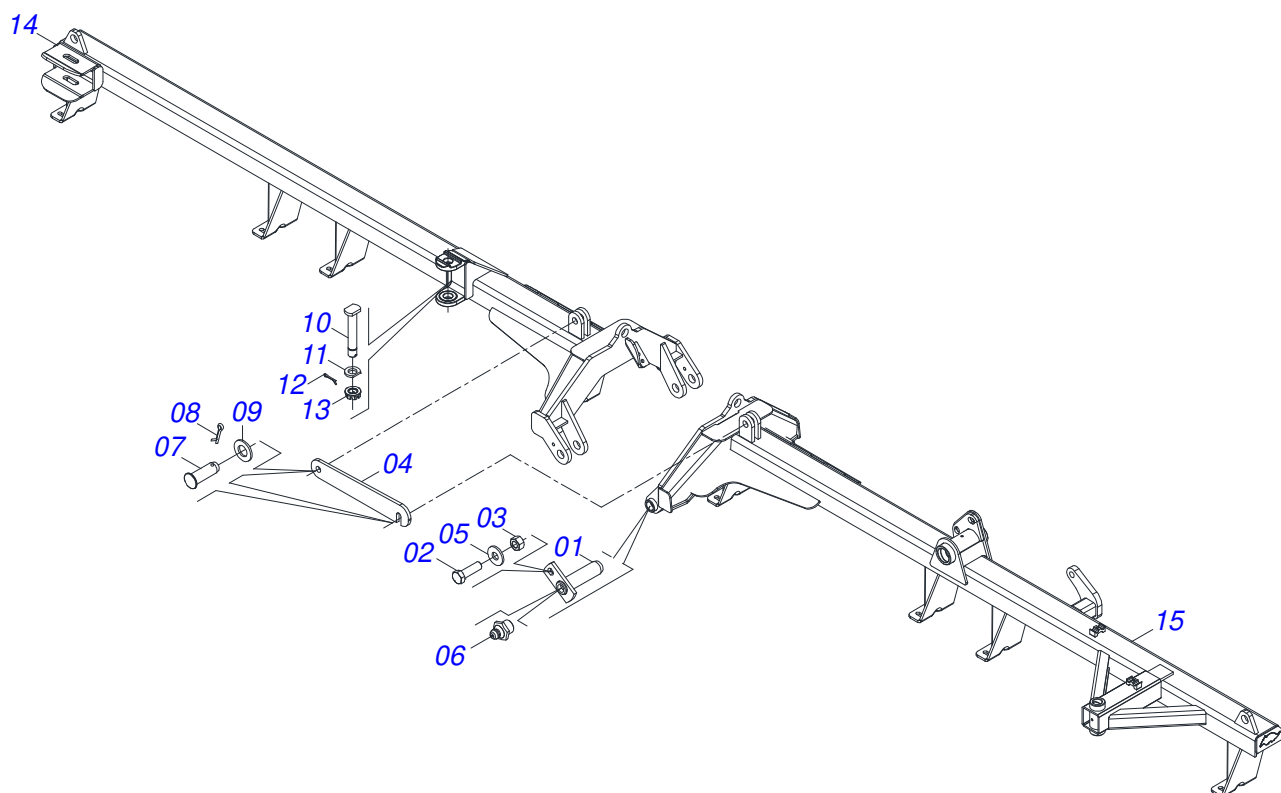

Artículo	Código	Descripción	Ver Pág.	QT
001	0501063751	EJE ARTIC 37,2 X 140		02
002	0501010100	TORNILLO 5/8 UNC X 2 CS G.5 ZN		02
003	0503010013	TUERCA 5/8		02
004	0501018941	TRABA P/ TRANSPORTE		01
005	0501012140	ARANDELA PLANA		02
006	0503010002	GRASERA 1800		02
007	0521010592	EJE UNION 27,80 X 80		02
008	0503010571	PASADOR ABIERTO 1/4" X 1.1/2"		02
009	0511017480	ARANDELA PLANA		02
010	0531019497	EJE ARTICULADO 38,10 X 235		02
011	0531019540	ARANDELA PLANA		02
012	0503010010	PASADOR ABIERTO 1/4 X 2.1/2		02
013	0501011301	TUERCA 1.1/2 UNC 6FPP 2.5/16		02
014	0521065411	CHASIS TRASERO DERECHO		01
015	0521068772	CHASIS TRASERO IZQUIERDO 72		01