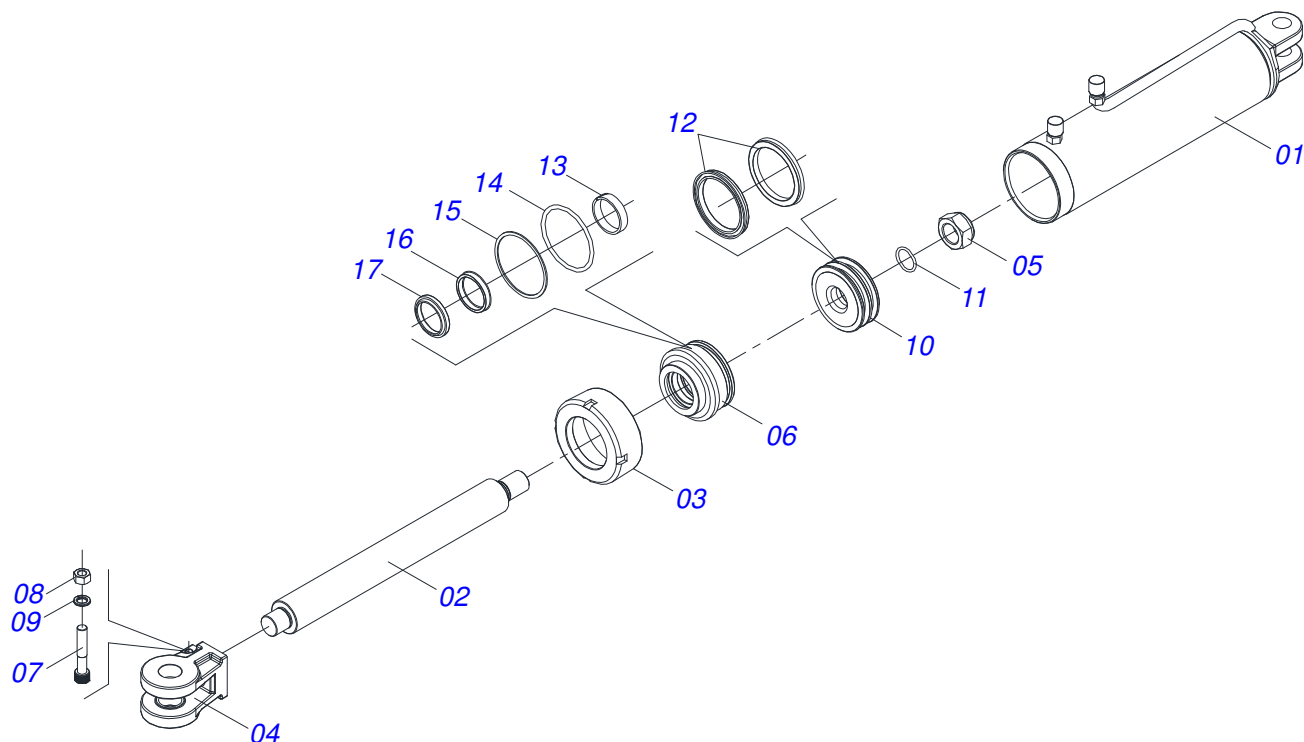

Item	Código	Descrição	QT
01	0501110733	CAIXA RODADO TRANSP C/PARAF PDC	01
01A	0502011120	CAIXA RODADO TRANSP PDC	01
01B	0501010127	PARAFUSO ROD9/16UNFX1.7/8CR G.5 REC ZN	06
01C	0503010035	PORCA CONICA 9/16 UNF ZN	06
02	0503010328	ROLAMENTO 25590/25523	02
03	0503010804	RETENTOR 00547-B	02
04	0521014068	EIXO RODADO TRANSP AARP	01
05	0503011052	PORCA CAST 1.1/4 UNF X 19,5 ZN	02
06	0511015949	PORCA TRAVA ROD TRANSP	01
07	0503010329	ARRUELA TRAVA MB-9	01
08	0503010330	PORCA FIX KM 9	01
09	0503010002	GRAXEIRA 1800	01

Item	Código	Descrição	QT
01	0511069630	AIVECA AAR2	01
02	0511011801	GUIA AIVECA MAIOR	02
03	0503010773	PARAF 7/16UNC X 1.3/4 CEPQ 1K29020	05
04	0501012803	ARRUELA LISA 12 X 30 X 3,00 ZN	29
05	0503010244	PORCA S. 7/16 UNC G.5 ZN	29
06	0511011127	REVESTIMENTO AIVECA AAR	01
07	0503011426	PARAF 7/16UNC X 1.1/4 CEPQ G.7 ZN	20
08	0502070060	FRISO INF AIVECA AAR	02
09	0511011126	FRISO SUP AIVECA	02
10	0622380002	BICO AIVECA 3/8 X 5 X 715 AAR	01
11	0501065737	SUPT GUIAS TRAS AAR	01
12	0503811118	PARAF 7/8 NC X 5.1/2 C S G.7 SA	01
13	0503011125	PORCA S. AUTOTRAV C/NYLON 7/8 UNC ALTA G.5 ZN	01
14	0511013017	PARAF 1/2 UNC X 5.1/2 C S G.2 ZN	01
15	0503011440	ARRUELA PRESSAO 1/2 SA	01
16	0503010060	PORCA S. 1/2 UNC G.5 ZN	01

Item	Código	Descrição	QT
01	0501065906	CAMISA 63,50 X 280 AAR	01
02	0501069047	EXTENSOR CIL H 38,10 X 322 AAR	01
03	0502010471	TAMPA MOVEL 63,50	01
04	0502010780	SUPORTE ANEIS 38,1 X 63,5	01
05	0503010163	ANEL RASPD D-1500	01
06	0503010989	GAXETA 1870-1500-375-B	01
07	0503010970	ANEL G.I.1.1/2X2X1/2 W1-1650-500 PK	01
08	0503011058	ANEL BACK-UP 8-330	01
09	0503010161	ANEL O RING 2-330 N 3006 9B 1G85179	01
10	0503010285	ANEL O RING 2-222 N 3006-9B 1G85090	01
11	0502010783	EMBOLO 38 X 63,50	01
12	0503010160	GAXETA 2500 2000	02
13	0503010973	ANEL G.E.2.1/2X3X1/2 W2-2500-500 PK	01
14	0503010063	PORCA S. AUTOTRAV C/NYLON 1 UNS ALTA G.5 ZN	01
15	0501032666	JOGO REP COMPL CIL 38,10 X 63,50 1G112646	01