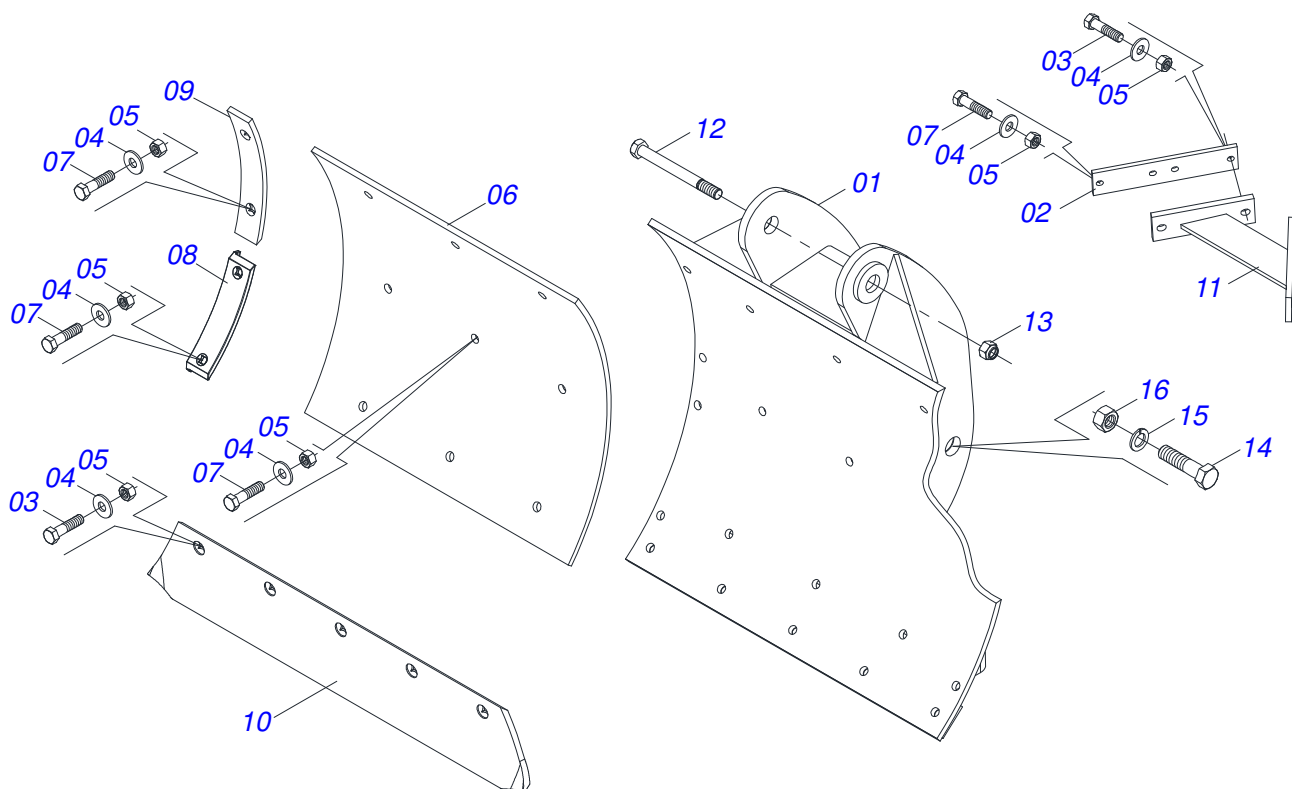

Item	Código	Descrição	QT
01	0511069630	AIVECA AAR2	01
02	0511011801	GUIA AIVECA MAIOR	02
03	0503010773	PARAF 7/16UNC X 1.3/4 CEPQ 1K29020	05
04	0501012803	ARRUELA LISA 12 X 30 X 3,00 ZN	29
05	0503010244	PORCA S. 7/16 UNC G.5 ZN	29
06	0511011127	REVESTIMENTO AIVECA AAR	01
07	0503011426	PARAF 7/16UNC X 1.1/4 CEPQ G.7 ZN	20
08	0502070060	FRISO INF AIVECA AAR	02
09	0511011126	FRISO SUP AIVECA	02
10	0622380002	BICO AIVECA 3/8 X 5 X 715 AAR	01
11	0501065737	SUPT GUIAS TRAS AAR	01
12	0503811118	PARAF 7/8 NC X 5.1/2 C S G.7 SA	01
13	0503011125	PORCA S. AUTOTRAV C/NYLON 7/8 UNC ALTA G.5 ZN	01
14	0511013017	PARAF 1/2 UNC X 5.1/2 C S G.2 ZN	01
15	0503011440	ARRUELA PRESSAO 1/2 SA	01
16	0503010060	PORCA S. 1/2 UNC G.5 ZN	01