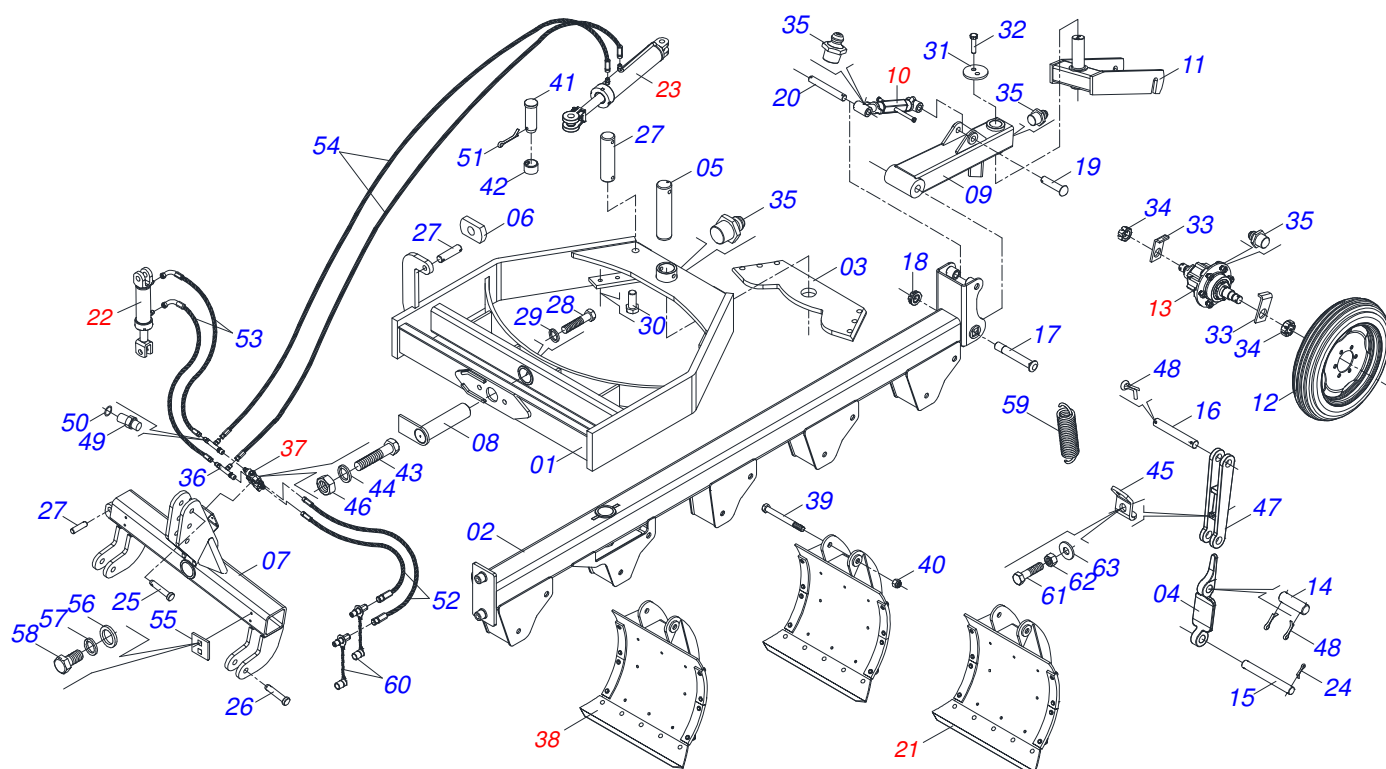

CATÁLOGO DE PEÇAS

ARADOS DE DISCOS, AIVECAS E TERRACEADORES

AAR² 3/4/5 AIVECAS

Código: 0501092369

Série: S-0208

Rev.: 00

Data Rev.: NOVEMBRO/2018

PEÇAS ORIGINAIS
TATU

PRODUTOS

Código	Descrição	
0101100009	AAR2 3	S-0208
0101100004	AAR2 4	S-0208
0101100003	AAR2 5	S-0208

ATENÇÃO: IMPORTANTE

A MARCHESAN S/A RESERVA O DIREITO DE APERFEIÇOAR E/ OU ALTERAR AS CARACTERÍSTICAS TÉCNICAS DE SEUS PRODUTOS, SEM A OBRIGAÇÃO DE ASSIM PROCEDER COM OS JÁ COMERCIALIZADOS E SEM CONHECIMENTO PRÉVIO DA REVENDA OU DO CONSUMIDOR.

INDICE

0909093083	AAR2 - 3/4/5 AIVECAS	1
0501047699	ESTABILIZADOR COMPL AAR	2
0501052245	RODADO S/PNEU AARP	3
0511047024	AIVECA TRAS COMPL AAR2	4
0511047023	AIVECA DIANT/CENTRAL COMPL AAR2	5
0501044088	CILINDRO HIDRAULICO 38,1 X 63,5 X 360 X 128	6
0501047572	CILINDRO HIDRAULICO 50,8 X 101,6 X 625 X 330 AAR5	7
0501044080	VALVULA RETC PILOTADA DUPL COMPL AAR	8