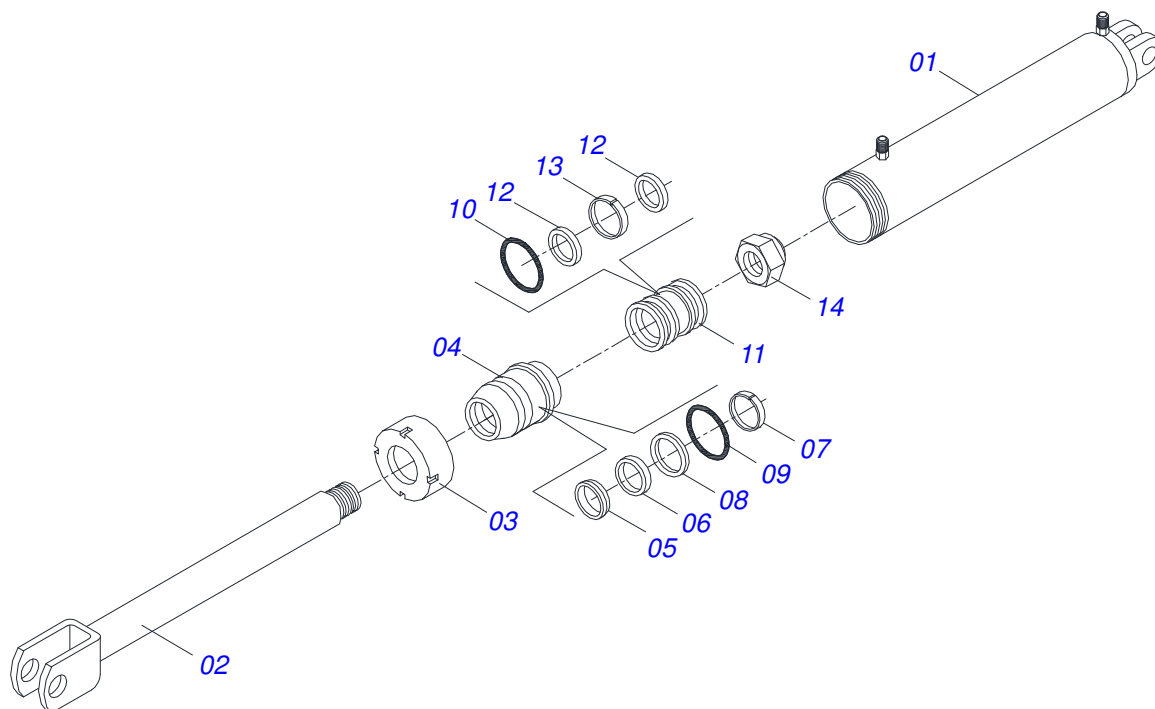

Item	Código	Descrição	QT
01	0501065906	CAMISA 63,50 X 280 AAR	01
02	0501069047	EXTENSOR CIL H 38,10 X 322 AAR	01
03	0502010471	TAMPA MOVEL 63,50	01
04	0502010780	SUPORTE ANEIS 38,1 X 63,5	01
05	0503010163	ANEL RASPD D-1500	01
06	0503010989	GAXETA 1870-1500-375-B	01
07	0503010970	ANEL G.I.1.1/2X2X1/2 W1-1650-500 PK	01
08	0503011058	ANEL BACK-UP 8-330	01
09	0503010161	ANEL O RING 2-330 N 3006 9B 1G85179	01
10	0503010285	ANEL O RING 2-222 N 3006-9B 1G85090	01
11	0502010783	EMBOLO 38 X 63,50	01
12	0503010160	GAXETA 2500 2000	02
13	0503010973	ANEL G.E.2.1/2X3X1/2 W2-2500-500 PK	01
14	0503010063	PORCA S. AUTOTRAV C/NYLON 1 UNS ALTA G.5 ZN	01
15	0501032666	JOGO REP COMPL CIL 38,10 X 63,50 1G112646	01