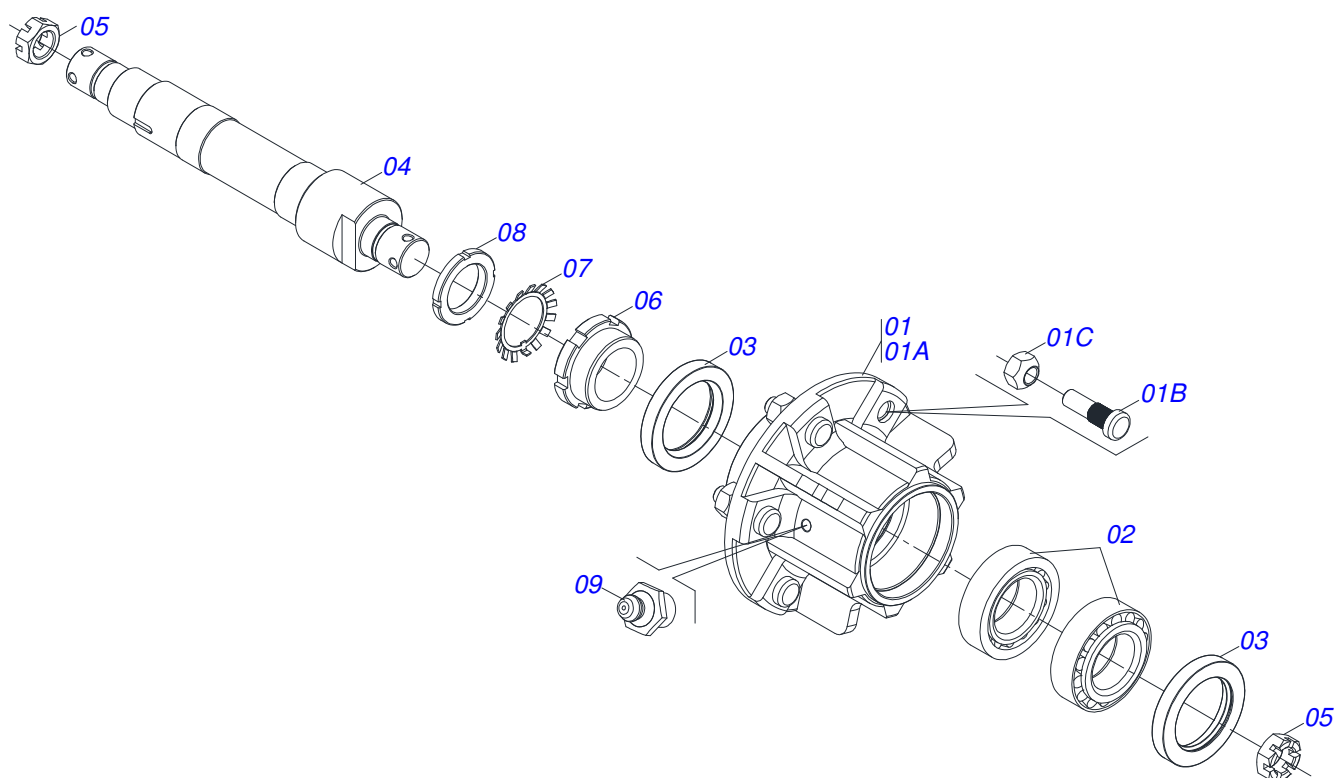

Item	Código	Descrição	QT
01	0501110733	CAIXA RODADO TRANSP C/PARAF PDC	01
01A	0502011120	CAIXA RODADO TRANSP PDC	01
01B	0501010127	PARAFUSO ROD9/16UNFX1.7/8CR G.5 REC ZN	06
01C	0503010035	PORCA CONICA 9/16 UNF ZN	06
02	0503010328	ROLAMENTO 25590/25523	02
03	0503010804	RETENTOR 00547-B	02
04	0521014068	EIXO RODADO TRANSP AARP	01
05	0503011052	PORCA CAST 1.1/4 UNF X 19,5 ZN	02
06	0511015949	PORCA TRAVA ROD TRANSP	01
07	0503010329	ARRUELA TRAVA MB-9	01
08	0503010330	PORCA FIX KM 9	01
09	0503010002	GRAXEIRA 1800	01