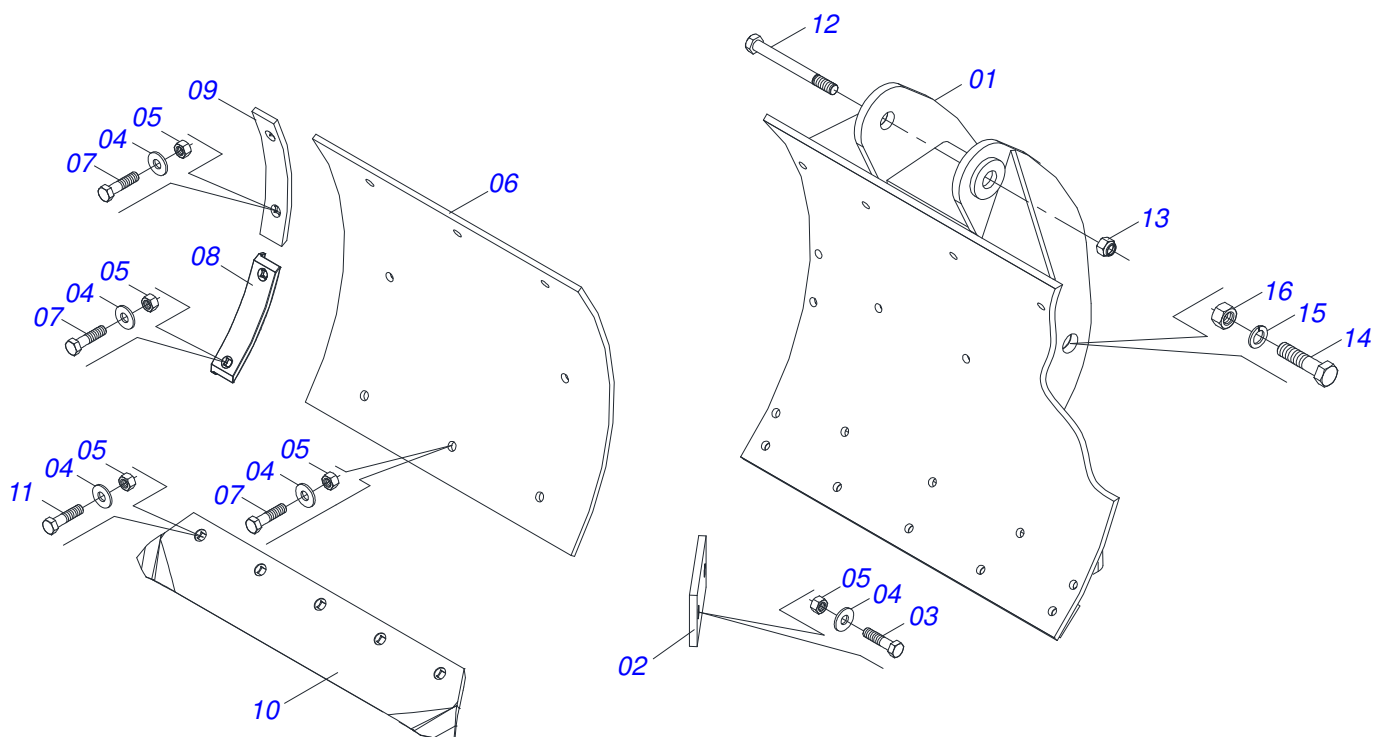

Item	Código	Descrição	QT
01	0511069630	AIVECA AAR2	01
02	0511011175	GUIA AIVECA MENOR	02
03	0503011199	PARAF 7/16UNC X 1.1/2 CEPQ G.7 ZN	04
04	0501012803	ARRUELA LISA 12 X 30 X 3,00 ZN	25
05	0503010244	PORCA S. 7/16 UNC G.5 ZN	25
06	0511011127	REVESTIMENTO AIVECA AAR	01
07	0503011426	PARAF 7/16UNC X 1.1/4 CEPQ G.7 ZN	16
08	0502070060	FRISO INF AIVECA AAR	02
09	0511011126	FRISO SUP AIVECA	02
10	0622380002	BICO AIVECA 3/8 X 5 X 715 AAR	01
11	0503010773	PARAF 7/16UNC X 1.3/4 CEPQ 1K29020	05
12	0503011118	PARAF 7/8 NC X 5.1/2 C S G.7 ZN	01
13	0503011125	PORCA S. AUTOTRAV C/NYLON 7/8 UNC ALTA G.5 ZN	01
14	0511013017	PARAF 1/2 UNC X 5.1/2 C S G.2 ZN	01
15	0503011440	ARRUELA PRESSAO 1/2 SA	01
16	0503010060	PORCA S. 1/2 UNC G.5 ZN	01