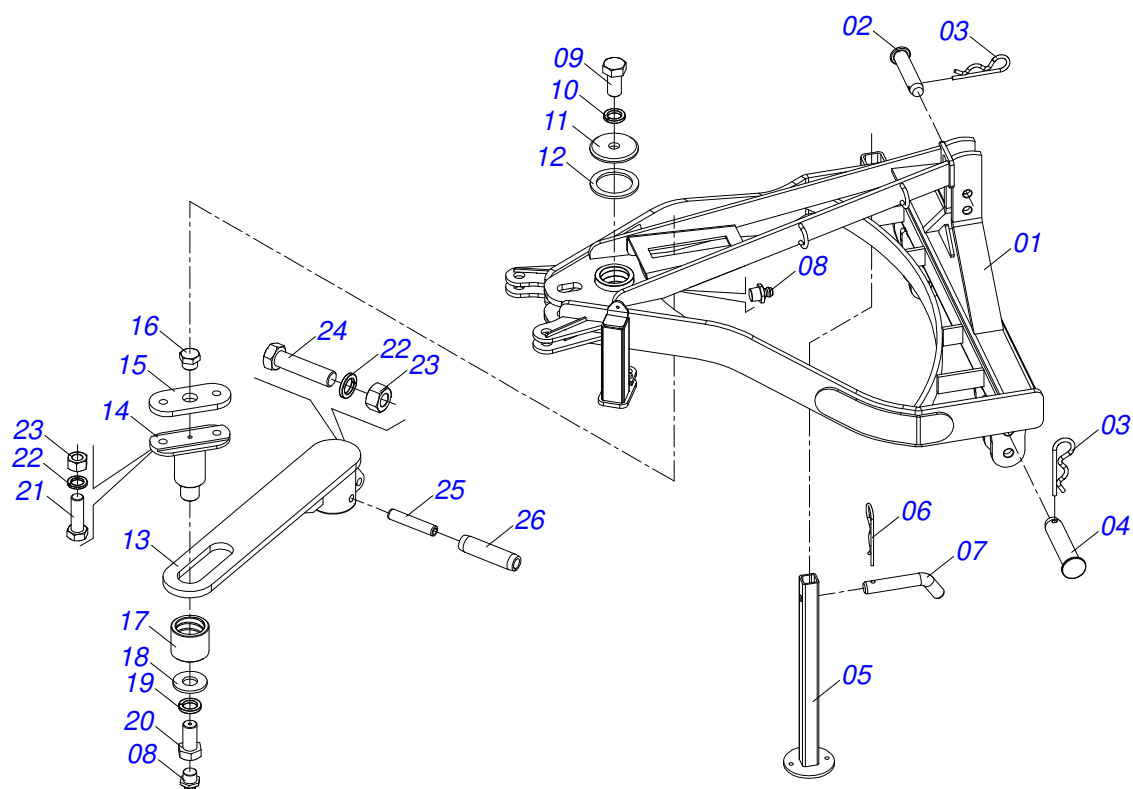

Item	Código	Descrição	Ver Pág.	QT
01	0521067301	CABECALHO		01
02	0521010579	EIXO JUNCAO 25 X 115 FURO 100 ZN ATCR 12A28		01
03	0503031035	CUPILHA 6 X 88		03
04	0521010596	EIXO JUNCAO 27,80 X 125 ZN		02
05	0521067297	DESCANSO 920 AR-PR		01
06	0503030012	CUPILHA 4 X 88		01
07	0501011075	TRAVA DESCANSO		01
08	0503010002	GRAXEIRA 1800		02
09	0503810953	PARAFUSO 1 UNC X 2 C S G.5 SA		01
10	0503011438	ARRUELA PRESSAO 1 SA		01
11	0581012832	ARRUELA LISA 26 X 115 X 9,50 C/CHANFRO AR-PR ZN		01
12	0581012816	ARRUELA LISA 86 X 115 X 4,75 AR-PR ZN		01
13	0521067298	BARRA TRANSVERSAL REGULAGEM VELOCIDADE		01
14	0521067733	REGULADOR VELOCIDADE		01
15	0501010717	FIXADOR REGULADOR VELOCIDADE		01
16	0511017907	BUJAO 1/8 BSPT X 6		01
17	0551016504	LUVA 38,40 X 51,04 X 42,50		01
18	0501810322	ARRUELA LISA 20,50 X 46 X 4,00 SA		01
19	0503011442	ARRUELA PRESSAO 3/4 SA		01
20	0551019425	PARAFUSO 3/4 X 1.1/2 C/F		01
21	0501810161	PARAFUSO 1/2 UNC X 1.1/4 C S G.2 SA		02
22	0503011445	ARRUELA PRESSAO 5/8 SA		03
23	0503810013	PORCA 5/8 NC SA		03
24	0503810233	PARAF 5/8 UNC X 2.1/2 C S G.5 SA		01
25	0503010928	PINO ELASTICO 701229 10 X 100		01
26	0503010927	PINO ELASTICO 701349 16 X 100		01