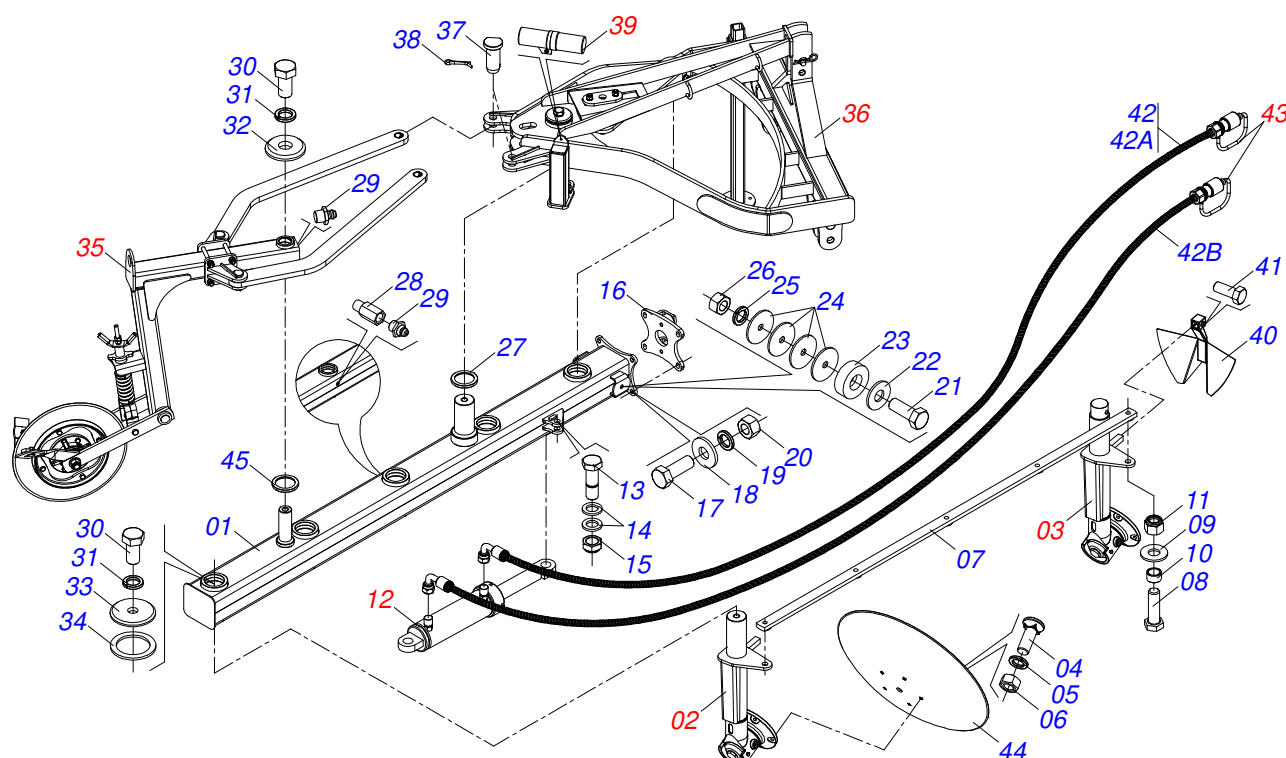

ARADOS DE DISCOS, AIVECAS E TERRACEADORES

ARPR - 05D

Código: 0501092367
Série: S-0618
Revisão: 00
Data da Revisão: NOVEMBRO/2018

CATÁLOGO DE PEÇAS

MARCHESAN

PRODUTOS

Código	Descrição
0101030020	AR 5 X 28 X 6,00 PR S-0618
0101030021	AR 5 X 30 X 7,50 PR S-0618

MARCHESAN

INDICE

0909094934	CHASSI COMPLETO	1
0521045522	PEDESTAL COMPLETO AR-PR	2
0521045524	PEDESTAL DIANTEIRO COMPLETO	3
0501043464	CILINDRO HIDRÁULICO 38,1 X 63,5 X 350 X 145	4
0909094940	SUORTE DA RODA COMPLETO	5
0909094942	CABEÇALHO COMPLETO	6
0521053309	CONJUNTO PORTA MANUAL INSTRUÇÃO	7
0501053834	MACHO ENGATE RAPIDO AGRICOLA 1/2 NPT COM TAMPA	8

Item	Código	Descrição	Ver Pág.	QT
001	0502040091	PRATO DISCO		01
002	0503011866	RETENTOR 00573-B C/FURO		01
003	0503010005	ROLAMENTO 32212 IMP		01
004	0503010006	ROLAMENTO 32210 IMP		01
005	0503010010	CONTRAPINO 1/4 X 2.1/2		01
006	0502020597	TAMPA PROTEÇÃO		01
007	0503010358	PARAFUSO 5/16 UNC X 7/8 C S G.5 ZN		01
008	0503010002	GRAXEIRA 1800		01
009	0501010888	PORCA CASTELO 1.3/4 10FPP SEX2.5/16 ZN		01
010	0521067286	PEDESTRAL AR-PR		01

Item	Código	Descrição	Ver Pág.	QT
001	0502040091	PRATO DISCO		01
002	0503011866	RETENTOR 00573-B C/FURO		01
003	0503010005	ROLAMENTO 32212 IMP		01
004	0503010006	ROLAMENTO 32210 IMP		01
005	0503010010	CONTRAPINO 1/4 X 2.1/2		01
006	0502020597	TAMPA PROTEÇÃO		01
007	0503010358	PARAFUSO 5/16 UNC X 7/8 C S G.5 ZN		01
008	0503010002	GRAXEIRA 1800		01
009	0501010888	PORCA CASTELO 1.3/4 10FPP SEX2.5/16 ZN		01
010	0521067287	PEDESTAL DIANTEIRO		01