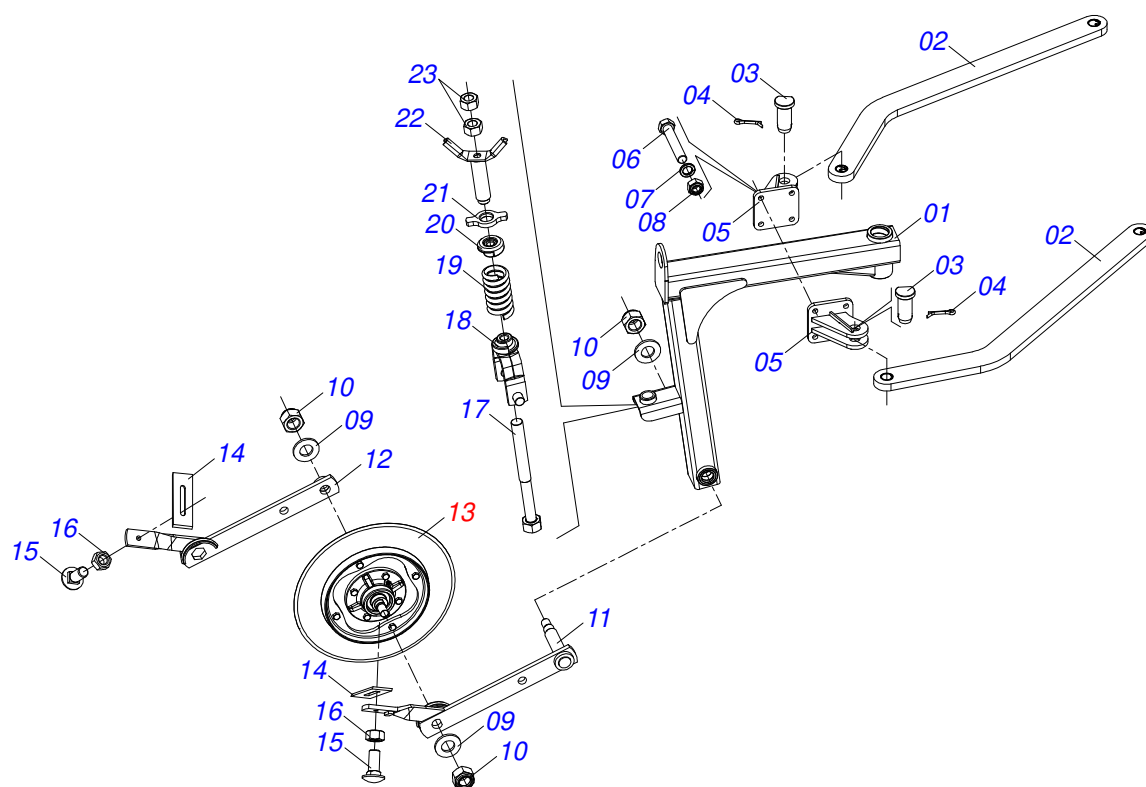

Item	Código	Descrição	Ver Pág.	QT
01	0521067302	SUPORTE RODA AR-PR		01
02	0501110897	BARRA COPIADORA RODA PROFUNDIDADE COM LUVAS 1085 AR-PR 5		02
03	0581812844	EIXO JUNÇÃO 31,75 X 57 AR-PR		02
04	0503010571	CONTRAPINO 1/4 X 1.1/2		02
05	0521067732	FIXADOR BRACO		02
06	0501013867	PARAFUSO 5/8 UNC X 6 CS G.5 ZN		04
07	0503010027	ARRUELA PRESSAO 5/8 ZN 1K01574		04
08	0503013389	PORCA SEXTAVADA AUTOTRAVANTE COM NYLON 5/8 UNC BAIXA G.5 ZN		04
09	0511815994	ARRUELA LISA 26 X 50,80 X 4,75 SA		03
10	0503010063	PORCA SEXTAVADO AUTOTRAVANTE COM NYLON 1 UNS ALTA G.5 ZN		03
11	0501065203	BRACO DIREITO RODA GUIA		01
12	0501065202	BRACO ESQUERDO RODA GUIA		01
13	0501043789	RODA GUIA COMPLETA		01
14	0511010353	LIMPADOR DISCO		02
15	0501811600	PARAFUSO 1/2 BSW X 1.1/4 CAPQ G.2 SA		02
16	0503812682	PORCA SEXT 1/2 BSW 12FPP SA		02
17	0501060108	PRISIONEIRO 5/8 NC X 5/8 NC X 430		01
18	0501063497	GARFO MOLA AR		01
19	0503030441	MOLA COMPRESSAO 68,5 X 145 X 12,70		01
20	1902040302	APOIO MOLA AF		01
21	0541818672	CONTRAPORCA 1.1/2 DIR GCRO7010 SA		01
22	0501060107	PARAFUSO REGULADOR		01
23	0503810013	PORCA 5/8 NC SA		02