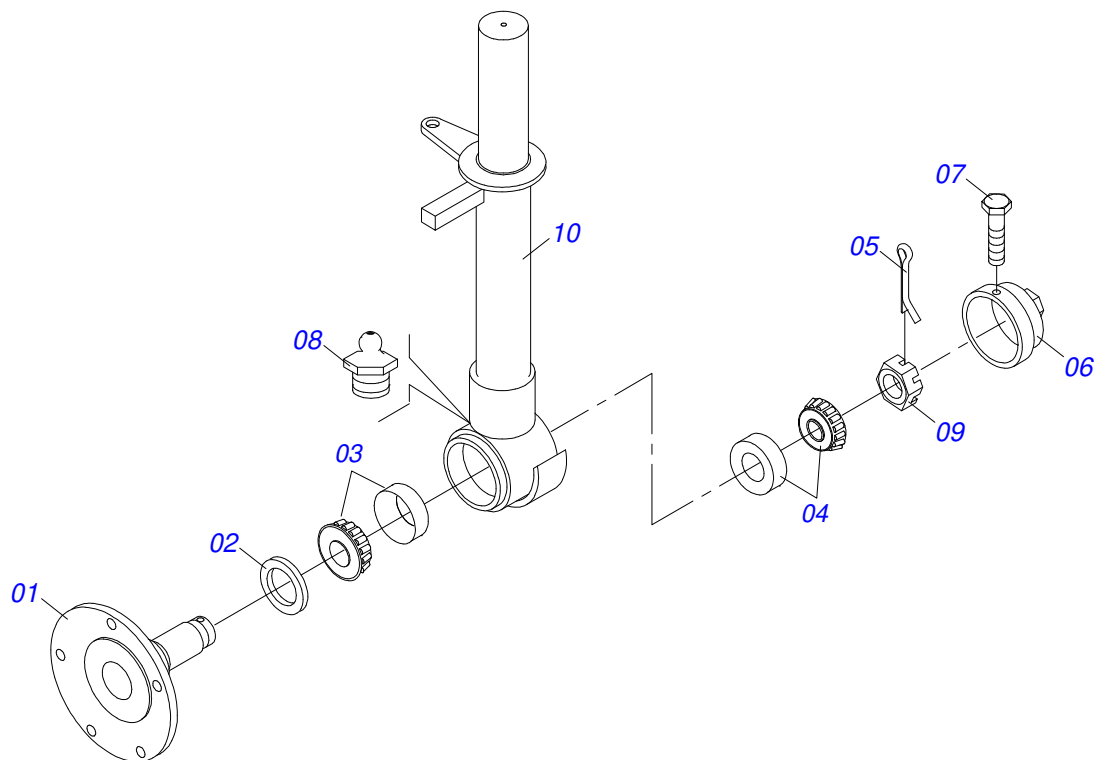

MARCHESAN

INDICE

0909094934	CHASSI COMPLETO	1
0521045522	PEDESTAL COMPLETO AR-PR	2
0521045524	PEDESTAL DIANTEIRO COMPLETO	3
0501043464	CILINDRO HIDRÁULICO 38,1 X 63,5 X 350 X 145	4
0909094940	SUORTE DA RODA COMPLETO	5
0909094942	CABEÇALHO COMPLETO	6
0521053309	CONJUNTO PORTA MANUAL INSTRUÇÃO	7
0501053834	MACHO ENGATE RAPIDO AGRICOLA 1/2 NPT COM TAMPA	8

ARPR - 05D
CHASSI COMPLETO

Página 1
0909094934

Item	Código	Descrição	Ver Pág.	QT
31	0503011438	ARRUELA PRESSAO 1 SA		06
32	0581012835	ARRUELA LISA 26 X 76 X 9,50 C/CHANFRO AR-PR ZN		01
33	0581012832	ARRUELA LISA 26 X 115 X 9,50 C/CHANFRO AR-PR ZN		05
34	0581012816	ARRUELA LISA 86 X 115 X 4,75 AR-PR ZN		04
35	0909094940	SUPORTE DA RODA COMPLETO	5	01
36	0909094942	CABEÇALHO COMPLETO	6	01
37	0581012844	EIXO JUNCAO 31,75X57 AR-PR ZN		02
38	0503010571	CONTRAPINO 1/4 X 1.1/2		02
39	0521053309	CONJUNTO PORTA MANUAL INSTRUÇÃO	7	01
40	0521068700	LIMPADOR DISCO AR-PR 5		05
41	0501810161	PARAFUSO 1/2 UNC X 1.1/4 C S G.2 SA		05
42	0521053306	JOGO MANGUEIRA AR-PR 05 DISCOS S-0618		01
42A	0521053307	MANGUEIRA 3/8 X 2400 TC-TM MARROM/VERMELHA		01
42B	0521053308	MANGUEIRA 3/8 X 2200 TC-TM MARRON/AZUL		01
43	0501053834	MACHO ENGATE RAPIDO AGRICOLA 1/2 NPT COM 8 TAMPAS		02
44	0601042003	DISCO LISO 30X7,5 C105AF03FR28+5FQ D112 TATU		05
44.	0601039002	DISCO LISO 28X6 C102AF03FR28+5FQ D112 TATU		05
45	0581012836	ARRUELA LISA 58 X 77 X 9,50 AR-PR ZN		01

Item	Código	Descrição	Ver Pág.	QT
001	0502040091	PRATO DISCO		01
002	0503011866	RETENTOR 00573-B C/FURO		01
003	0503010005	ROLAMENTO 32212 IMP		01
004	0503010006	ROLAMENTO 32210 IMP		01
005	0503010010	CONTRAPINO 1/4 X 2.1/2		01
006	0502020597	TAMPA PROTEÇÃO		01
007	0503010358	PARAFUSO 5/16 UNC X 7/8 C S G.5 ZN		01
008	0503010002	GRAXEIRA 1800		01
009	0501010888	PORCA CASTELO 1.3/4 10FPP SEX2.5/16 ZN		01
010	0521067286	PEDESTRAL AR-PR		01