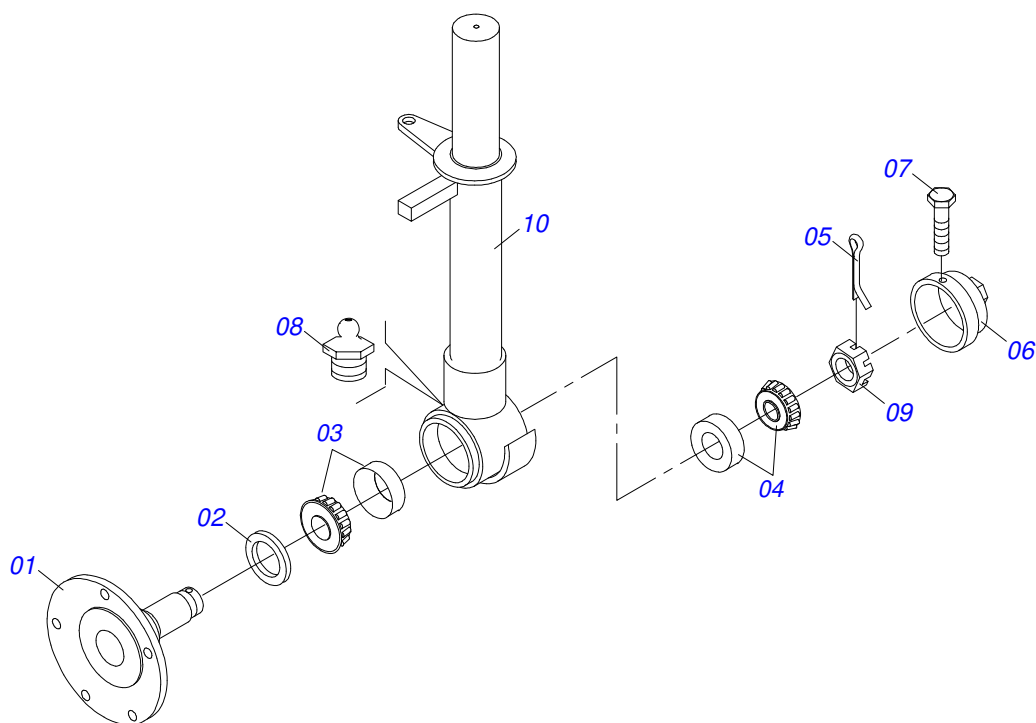

MARCHESAN

INDICE

0909094934	CHASSI COMPLETO	1
0521045522	PEDESTAL COMPLETO AR-PR	2
0521045524	PEDESTAL DIANTEIRO COMPLETO	3
0501043464	CILINDRO HIDRÁULICO 38,1 X 63,5 X 350 X 145	4
0909094940	SUORTE DA RODA COMPLETO	5
0909094942	CABEÇALHO COMPLETO	6
0521053309	CONJUNTO PORTA MANUAL INSTRUÇÃO	7
0501053834	MACHO ENGATE RAPIDO AGRICOLA 1/2 NPT COM TAMPA	8

ARPR - 05D
CHASSI COMPLETO

Página 1
0909094934

Item	Código	Descrição	Ver Pág.	QT
31	0503011438	ARRUELA PRESSAO 1 SA		06
32	0581012835	ARRUELA LISA 26 X 76 X 9,50 C/CHANFRO AR-PR ZN		01
33	0581012832	ARRUELA LISA 26 X 115 X 9,50 C/CHANFRO AR-PR ZN		05
34	0581012816	ARRUELA LISA 86 X 115 X 4,75 AR-PR ZN		04
35	0909094940	SUPORTE DA RODA COMPLETO	5	01
36	0909094942	CABEÇALHO COMPLETO	6	01
37	0581012844	EIXO JUNCAO 31,75X57 AR-PR ZN		02
38	0503010571	CONTRAPINO 1/4 X 1.1/2		02
39	0521053309	CONJUNTO PORTA MANUAL INSTRUÇÃO	7	01
40	0521068700	LIMPADOR DISCO AR-PR 5		05
41	0501810161	PARAFUSO 1/2 UNC X 1.1/4 C S G.2 SA		05
42	0521053306	JOGO MANGUEIRA AR-PR 05 DISCOS S-0618		01
42A	0521053307	MANGUEIRA 3/8 X 2400 TC-TM MARROM/VERMELHA		01
42B	0521053308	MANGUEIRA 3/8 X 2200 TC-TM MARRON/AZUL		01
43	0501053834	MACHO ENGATE RAPIDO AGRICOLA 1/2 NPT COM 8 TAMPAS		02
44	0601042003	DISCO LISO 30X7,5 C105AF03FR28+5FQ D112 TATU		05
44.	0601039002	DISCO LISO 28X6 C102AF03FR28+5FQ D112 TATU		05
45	0581012836	ARRUELA LISA 58 X 77 X 9,50 AR-PR ZN		01

Item	Código	Descrição	Ver Pág.	QT
001	0502040091	PRATO DISCO		01
002	0503011866	RETENTOR 00573-B C/FURO		01
003	0503010005	ROLAMENTO 32212 IMP		01
004	0503010006	ROLAMENTO 32210 IMP		01
005	0503010010	CONTRAPINO 1/4 X 2.1/2		01
006	0502020597	TAMPA PROTEÇÃO		01
007	0503010358	PARAFUSO 5/16 UNC X 7/8 C S G.5 ZN		01
008	0503010002	GRAXEIRA 1800		01
009	0501010888	PORCA CASTELO 1.3/4 10FPP SEX2.5/16 ZN		01
010	0521067286	PEDESTRAL AR-PR		01