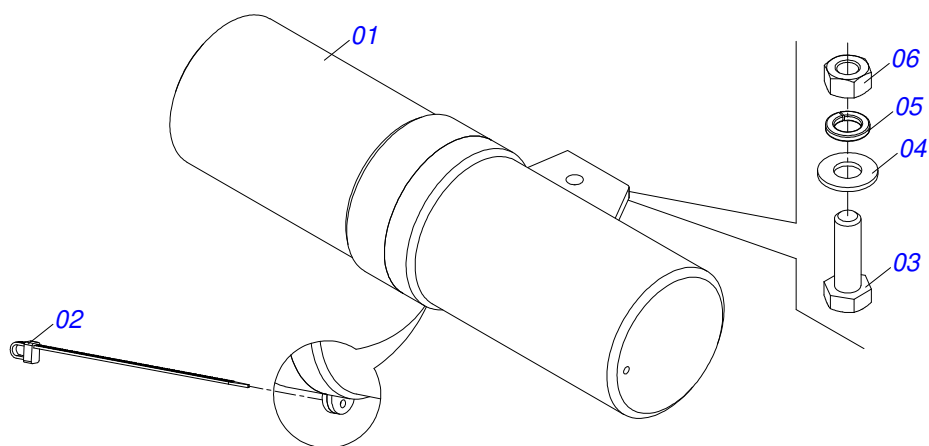

Item	Código	Descrição	Ver Pág.	QT
01	0503060100	PORTA MANUAL INSTRUÇOES		01
02	0503010267	ABRACADEIRA NYLON 3,60 X 1,3 X 155 MM		01
03	0503010363	PARAFUSO 5/16 UNC X 1 C S G.2 ZN		01
04	0501010694	ARRUELA LISA 8,50 X 18 X 1,50 ZN		01
05	0503010179	ARRUELA PRESSAO 5/16 ZN 1K01528		01
06	0503010337	PORCA SEXTAVADA 5/16 UNC G.5 ZN		01