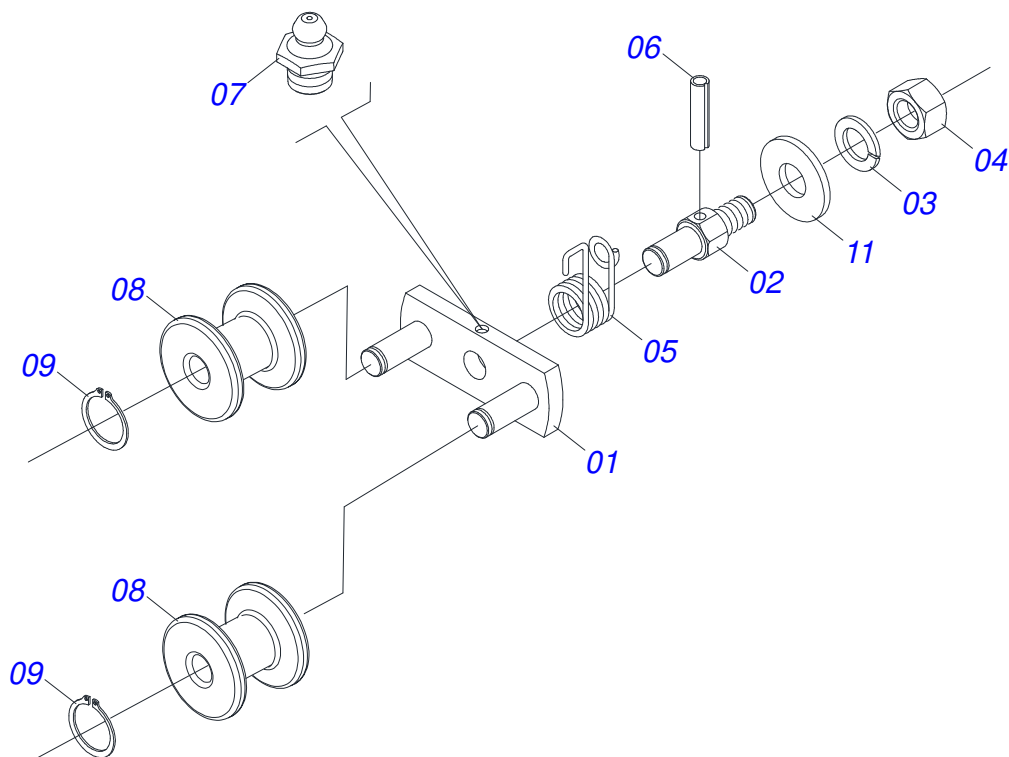

Item	Código	Descrição	Ver Pág.	QT
001	0501062729	SUPT ESTIC CORR PST2		01
002	0511018661	EIXO ARTIC 3/4 UNC X 84 PST2		01
003	0503010023	ARRUELA PRESSAO 3/4 ZN 1K01584		01
004	0503011260	PORCA 3/4 NC S BAIXA ZN		01
005	0503030417	MOLA TORÇÃO 44 X 36 X 3,5 DIREITO		01
006	0503010292	PINO ELASTICO 701164 6 X 40		01
007	0503010002	GRAXEIRA 1800		03
008	0503030402	ROLDANA		02
009	0503010302	ANEL RETENTOR PARA EIXO 501019		02
010	1882970002	GRAXA SABAO LITIO NLGI2-EP 1J27010		00
011	0501010322	ARRUELA LISA 20,50 X 46 X 4,00 ZN		01