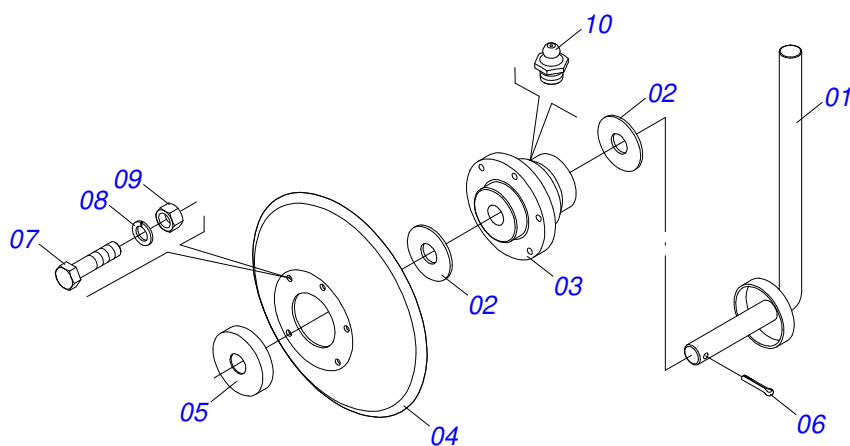

Item	Código	Descrição	Ver Pág.	QT
01	0501064249	EIXO DISCO MARC LINHA C/PORTA PO D		01
02	0501018502	ARRUELA VED PST2		02
03	0502010663	CUBO DISCO MARC LINHA PST2		01
04	0601020039	DL13X3 C22AFPAFR60+6FR D220 TATU		01
05	0501010269	PORTA PO PST2		01
06	0503010299	CONTRAPINO 1/4 X 1/2		01
07	0503010461	PARAFUSO 1/4 UNC X 1 C S G.2 ZN		06
08	0503010143	ARRUELA PRESSAO 1/4 ZN 1K01518		06
09	0503010144	PORCA SEXTAVADA 1/4 UNC G.5 ZN		06
10	0503010002	GRAXEIRA 1800		01