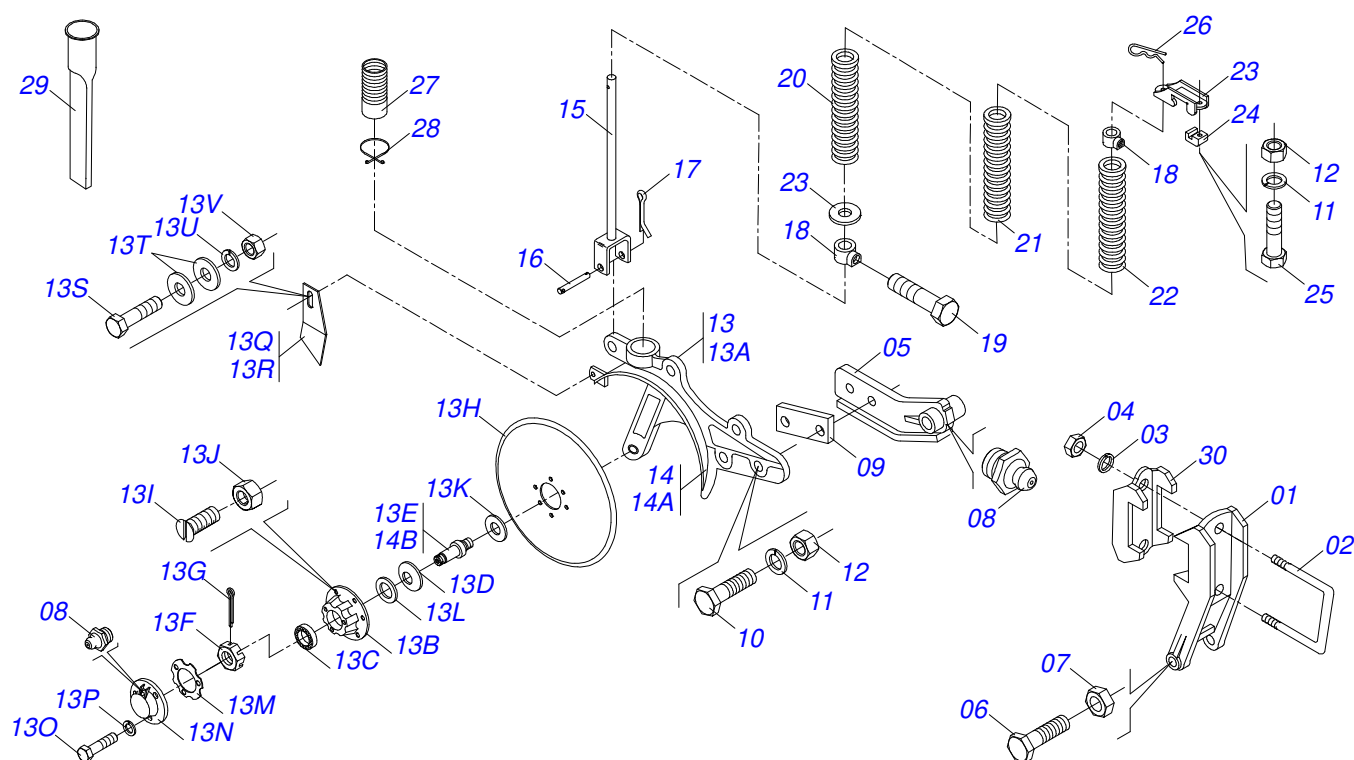

Item	Código	Descrição	Ver Pág.	QT
00	0501047056	LINHA ADB DDD DIR PHT S-0595		01
00.	0501047057	LINHA ADB DDD ESQ PHT S-0595		01
01	0502010892	SUPT LINHA ADB PST2		01
02	0521010669	PRENDEDOR 5/8 UNC X 110 X 88		01
03	0503010027	ARRUELA PRESSAO 5/8 ZN 1K01574		01
04	0503010013	PORCA SEXTAVADA 5/8 UNC G.5 ZN		01
05	0502011052	BRACO LINHA ADB PHT		01
06	0511010736	PARAFUSO 5/8 UNF X 5.1/4 C S G.5 ZN		01
07	0503010811	PORCA SEXTAVADA AUTOTRAVANTE COM NYLON 5/8 UNF ALTA G.5 ZN		01
08	0503010002	GRAXEIRA 1800		01
09	0502010470	CUNHA LINHA ADB PST		01
10	0501011536	PARAFUSO 1/2 UNC X 2.3/4 C S G.2 ZN		03
11	0503010019	ARRUELA PRESSAO 1/2 ZN 1K01556		03
12	0503010020	PORCA 1/2 BSW 12FPP ALTA ZN 1K03768		02
13	0501044082	DDD ROL CON 30204 D COMPL PST2 AD		01
13A	0502010927	SUPT DDD ADB DIR ROL DUPL R3/4 PST2		01
13B	0502011930	CAIXA DISCO DUPLO DESENCENTRADO		02
13C	0503010598	ROLAMENTO 30204		04
13D	0503011112	RETENTOR 02376-BRG		02
13E	0521019154	EIXO DIREITO CUBO DDD		01
13F	0503030282	PORCA CASTELO 3/4 NF X 12 ZN		01
13G	0503010257	CONTRAPINO 1/8 X 1 SA 1G13310		02
13H	0603022042	DPL15X4 C1,2AFSFR68,5+6FR D342 TATU		02
13I	0503010546	PARAFUSO 5/16UNCX7/8 CE PHILLIPS G5 ZN		12
13J	0503010337	PORCA SEXTAVADA 5/16 UNC G.5 ZN		12
13K	0511015098	ARRUELA LISA 19 X 30 X 0,50 ZN		02
13L	0511011927	PORTA PO 58,50 X 19,20 X 7,50		02
13M	0503030757	JUNTA VEDACAO 71,50 X 50 X 0,50		02
13N	0521019178	TAMPA DE PROTEÇÃO DO DDD ZN		02
13O	0503010298	PARAFUSO 1/4 UNC X 1/2 C S G.2 1K04021 ZN		06
13P	0503011441	ARRUELA PRESSAO 1/4 SA		06