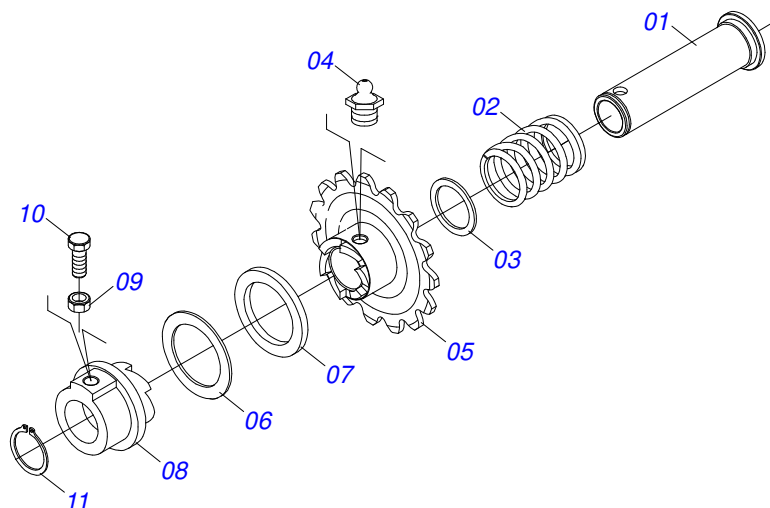

Item	Código	Descrição	Ver Pág.	QT
001	0501110220	EIXO CATR MEC PST2		01
002	0503030553	MOLA COMPRESSAO 59,5 X 63 X 5,50 DIREITA		01
003	0501019735	ARRUELA LISA 46,10 X 60 X 3,00 SA		01
004	0503010003	GRAXEIRA 1845 3/8		02
005	0502011328	ENGR 14Z P 31,75 C/ARRAST DIR PHT		01
006	0511010811	ARRUELA CALCO 86X65,5 X12,50 PHT ZN		01
007	0501019734	ARRUELA LISA 66,50 X 92 X 3,00 SA		02
008	0502010719	ARRAST EIXO MOTOR ESQ		01
009	0503010060	PORCA SEXTAVADA 1/2 UNC G.5 ZN		01
010	0503011082	PARAFUSO 1/2 UNC X 1.3/4 CSRT G.5 ZN		01
011	0503010542	ANEL RETENTOR PARA EIXO 501045		01