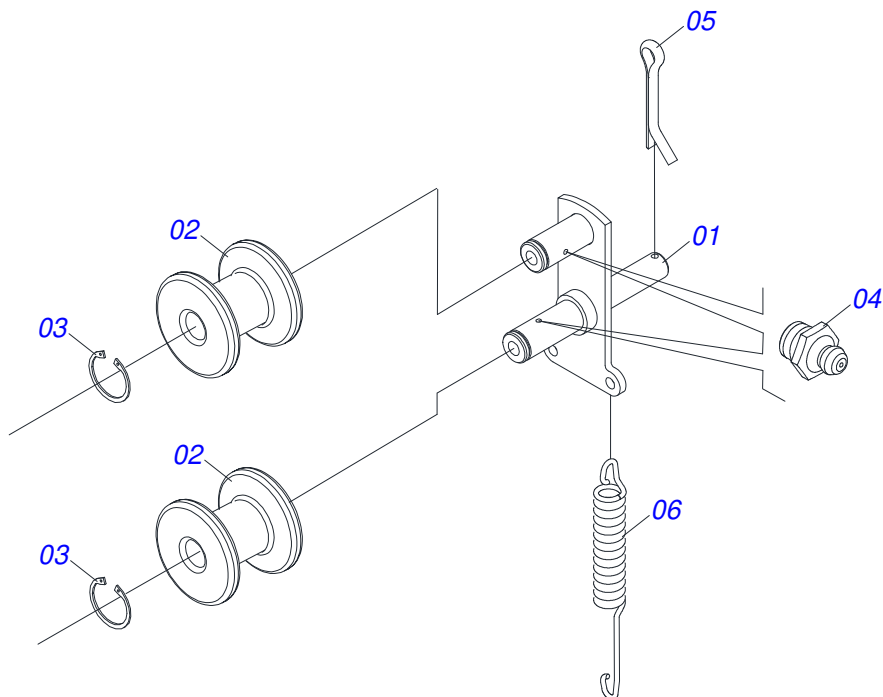

Item	Código	Descrição	Ver Pág.	QT
001	0501067694	ESTIC CORR PST2		01
002	0503030402	ROLDANA		02
003	0503010302	ANEL RETENTOR PARA EIXO 501019		02
004	0503010002	GRAXEIRA 1800		02
005	0503010300	CONTRAPINO 5/32 X 1		02
006	0503030418	MOLA TRAC 20 X 160 X 2		02