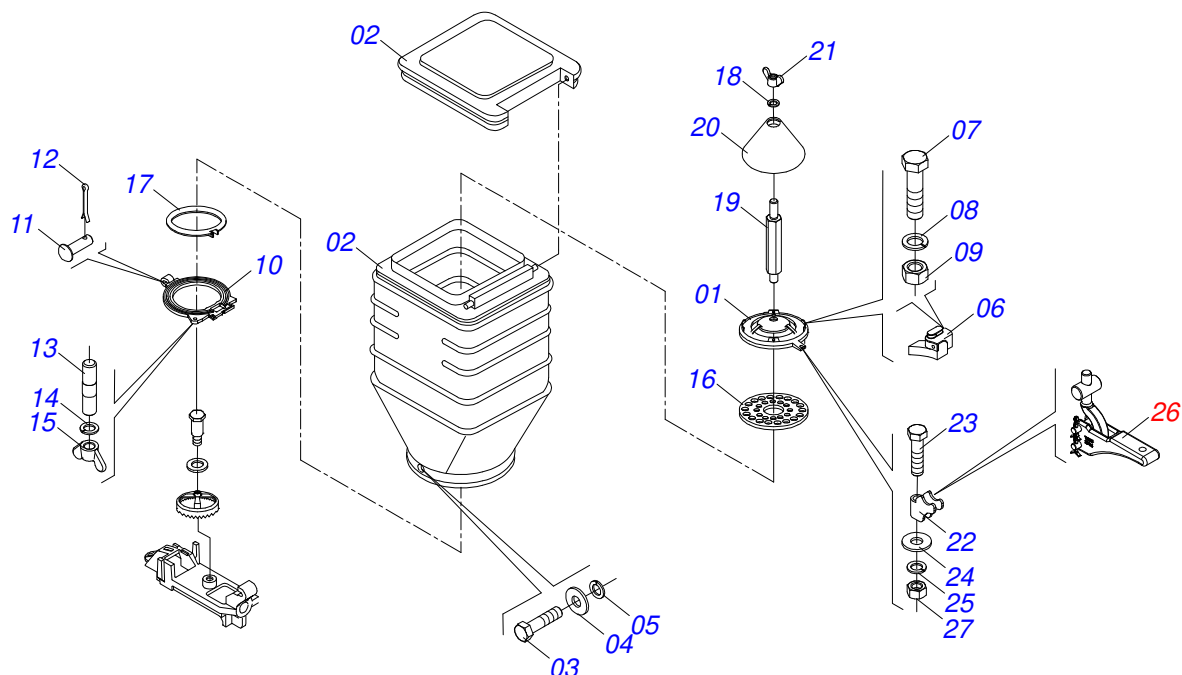

Item	Código	Descrição	Ver Pág.	QT
001	0502020324	SUPT CX SEM PST3/ULTRA/COP		01
002	0503031508	SILO SEMENTE		01
003	0503010295	PARAFUSO 5/16 UNC X 5/8 CS G.2 ZN		04
004	0501010694	ARRUELA LISA 8,50 X 18 X 1,50 ZN		04
005	0503010179	ARRUELA PRESSAO 5/16 ZN 1K01528		04
006	0501051094	DISTRIBUIDOR SEMENTE COMPLETO COM ROLDANA DUPLA		01
007	0503010675	PARAFUSO 5/16 UNC X 2.1/4 CS G.2 ZN		01
008	0503010179	ARRUELA PRESSAO 5/16 ZN 1K01528		01
009	0503010337	PORCA SEXTAVADA 5/16 UNC G.5 ZN		01
010	0502010408	PISTA INF DISCO SEM		01
011	0521010536	EIXO JUNCAO 8,30 X 97 PST2 ZN		01
012	0503010140	CONTRAPINO 1/8 X 3/4		01
013	0503030083	PRISION 3/8 UNC X 3/8 UNC X 42 ZN		01
014	0503010025	ARRUELA PRESSAO 3/8 ZN 1K01527		01
015	0503010209	PORCA BORBOLETA 3/8 NC		01
016	0503016217	DISCO SOJA 8MM LARANJA APOLLO 741		01
017	0503016219	ANEL PARA SOJA 4MM LARANJA APOLLO 746		01
018	0503010025	ARRUELA PRESSAO 3/8 ZN 1K01527		01
019	0571018536	PRISION SEXTAVADO R.3/8 UNC X 114		01
020	0503034131	DEFLETOR		01
021	0503010209	PORCA BORBOLETA 3/8 NC		01
022	0531018622	SUORTE SUPERIOR FECHO RAPIDO		01
023	0501010096	PARAFUSO 3/8 UNC X 2 C S G.2 ZN		01
024	0501010984	ARRUELA LISA 10,50 X 27 X 3,00 ZN		01
025	0503010025	ARRUELA PRESSAO 3/8 ZN 1K01527		01
026	0511053857	CONJUNTO FECHO RAPIDO		01
027	0503010026	PORCA SEXTAVADA 3/8 UNC G.5 ZN		01