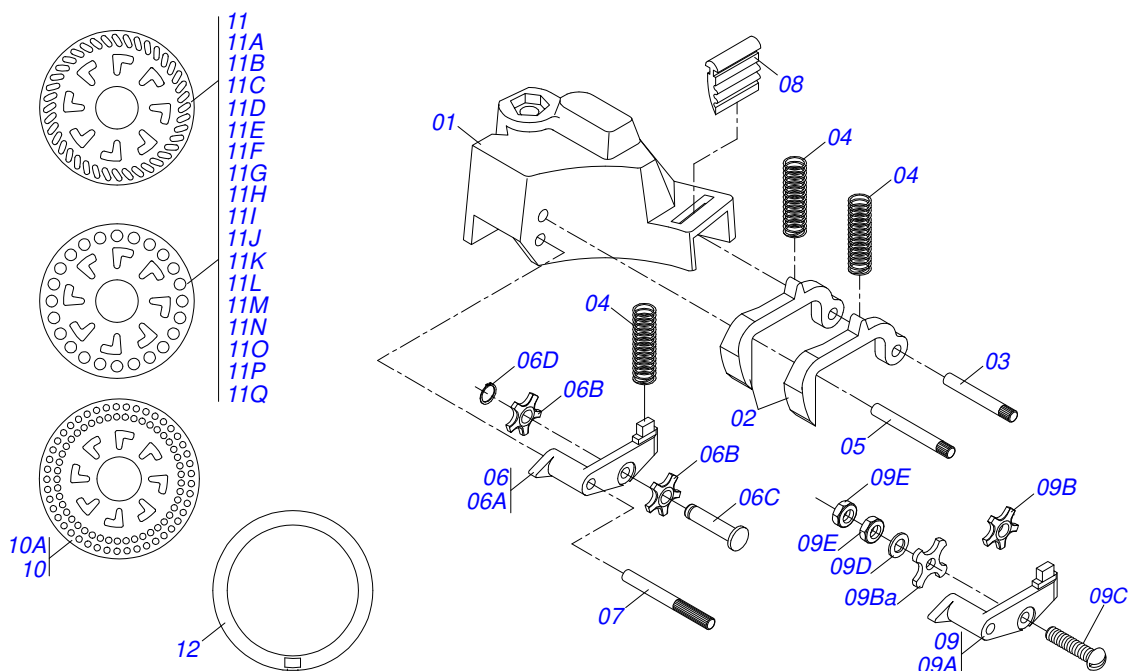

Item	Código	Descrição	Ver Pág.	QT
00	0501051094	DISTRIBUIDOR SEMENTE COMPLETO ROLDANA DUPLA	COM	01
00A	0501050077	DISTR SEM COMPL C/ROLD SIMPLES PST2		01
01	0503030381	CAIXA DISTRIBUIDOR SEMENTE		01
02	0502010447	GATILHO		02
03	0501013467	EIXO TECLA		01
04	0503030378	MOLA DE COMPRESSÃO 9,2 X 28 X 0,8		03
05	0501013466	EIXO LIMITE TECLA		01
06	0501051119	BALANCIM ROLDANA DUPLA COMPLETA		01
06A	0503031129	BALANCIM ROLDANA DUPLA		01
06B	0503031128	ROLDANA DUPLA 5Z SOJA PLASTICO		02
06C	0503031130	PINO ROLD PST2		01
06D	0503011853	ANEL RETENTOR PARA EIXO 503050		01
07	0501013468	EIXO DO BALANCIM DA ROLDANA		01
08	0503030377	RASPADOR		01
09	0501050120	BALANCIM MAIOR COMPLETO		01
09A	0503030379	BALANCIM ROLDANA MAIOR		01
09B	0502060001	ROLDANA 5Z MILHO PLASTICO		01
09Ba	0503030558	ROLDANA 4Z MILHO PLASTICO		01
09C	0503010803	PARAFUSO 3/16 UNC X 3/4 CAF G.2 ZN		01
09D	0503010669	ARRUELA LISA 5 X 11 X 1,00 ZN		01
09E	0503010667	PORCA 3/16 NC ZN		02
10	0502020584	DISCO FEIJAO 64R 8,5 X 12 X 5,5		01
10A	0502020585	DISCO ALG 64R 11 X 6 X 4,5		01
11	0502020351	DISCO MILHO 24F 11 X 4,5/4,3		01
11A	0502020366	DISCO MILHO 24F 9,5X 4,5/4,3		01
11B	0502020331	DISCO FEIJAO 26R 10 X14 X 5,5		01
11C	0502020408	DISCO FEIJAO 38R 9 X19,5X 5,5		01
11D	0502020353	DISCO SORGO/BETERR 40F X 5,5		01
11E	0502020346	DISCO ARROZ 40R 7 X17 X 5,5		01
11F	0502020560	DISCO GIRAS 28R 12 X 4,5X 3		01
11G	0502020554	DISCO GIRAS 28R 13 X 6 X 4,5		01