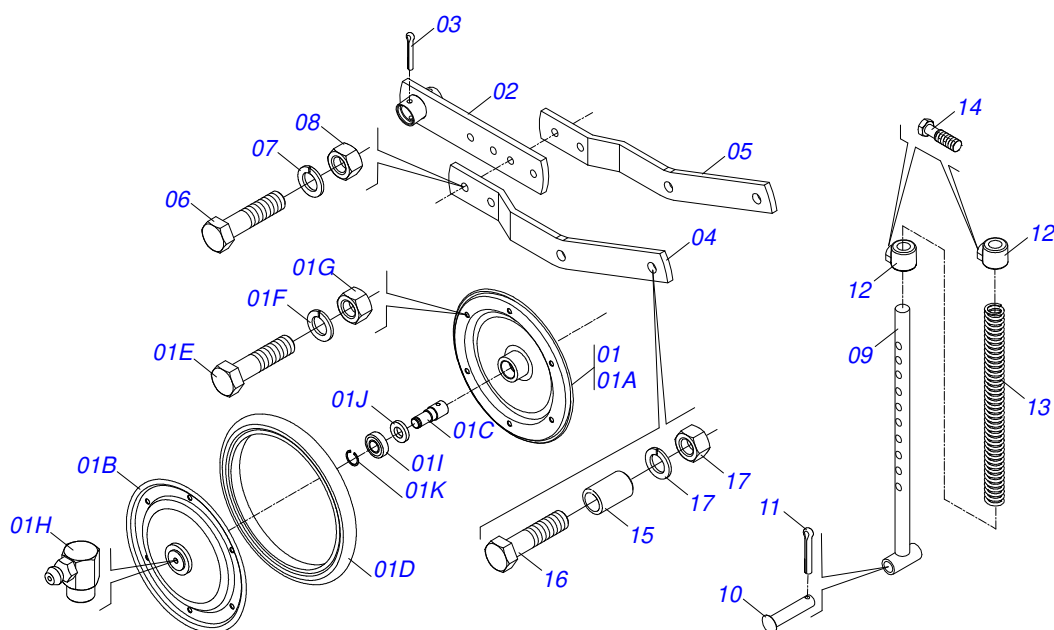

Item	Código	Descrição	Ver Pág.	QT
00	0501050927	RODA COMPACTADORA V COMPLETA	19	01
01	0501050882	RODA COMPACT COMPL PST2/PHT2/SDA2/E		02
01A	0501068827	SEMI ARO INT R COMPACT PST2		02
01B	0501068828	SEMI ARO EXT R COMPACT PST2		02
01C	0511017891	EIXO RODA COMPACT V PST2		02
01D	0503031421	BANDA COMPACTADORA 295 X 25		02
01E	0503010295	PARAFUSO 5/16 UNC X 5/8 CS G.2 ZN		12
01F	0503010179	ARRUELA PRESSAO 5/16 ZN 1K01528		12
01G	0503010337	PORCA SEXTAVADA 5/16 UNC G.5 ZN		12
01H	0503010004	GRAXEIRA 1890 3/8 (1/8 BSP)		02
01I	0503011763	ROL 6203		04
01J	0503010272	RETENTOR 00715-BA		02
01K	0503011166	ANEL RET P/EIXO 501017		02
02	0501064232	FIXD RODA COMPACT V PST2		01
03	0503010571	CONTRAPINO 1/4 X 1.1/2		02
04	0501013798	BRACO ESQUERDO		01
05	0501013799	BRACO DIREITO		01
06	0503010849	PARAFUSO 3/8 UNC X 1.1/2 C S G.5 ZN		02
07	0503010025	ARRUELA PRESSAO 3/8 ZN 1K01527		02
08	0503010026	PORCA SEXTAVADA 3/8 UNC G.5 ZN		02
09	0501069979	REGULADOR MOLA		01
10	0521013310	EIXO JUNCAO 12,70 X 68		01
11	0503010300	CONTRAPINO 5/32 X 1		01
12	0502040725	LUVA TRAVA GUIA MOLA PST2		02
13	0503030399	MOLA DE COMPRESSÃO 25,5 X 130 X 4		01
14	0501018535	PARAFUSO 1/2 UNC X 1CSPC G.5 ZN		02
15	0521010512	LUVA INT 13,5 X 19 X 42 PST 6		01
16	0503010479	PARAFUSO 1/2 UNCX3 CS G.5 ZN		01
17	0503010019	ARRUELA PRESSAO 1/2 ZN 1K01556		01
18	0503011336	PORCA SEXTAVADA AUTOTRAVANTE MEC/TORQUE 1/2 UNC G.5 ZN		01