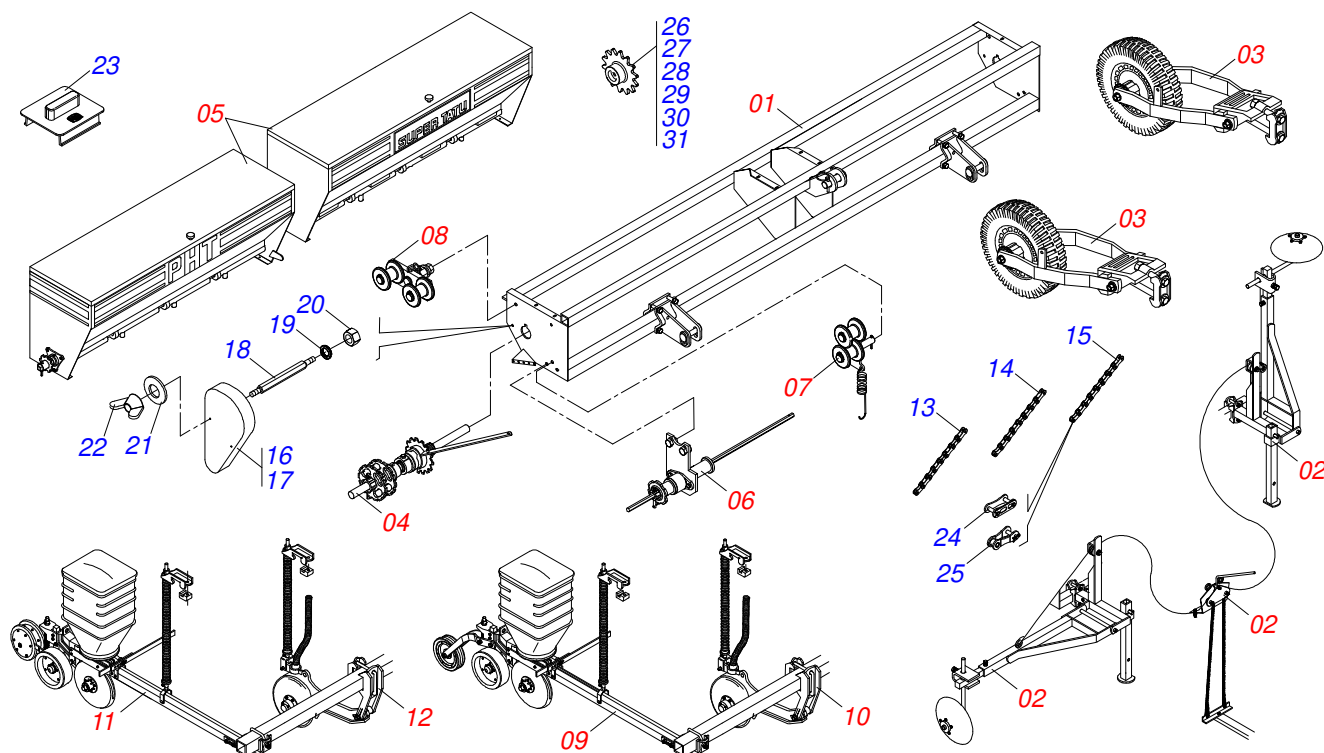

Item	Código	Descrição	Ver Pág.	QT
01	0501050622	CHASSI SEMI MONTADO	2	01
02	0909095046	MARCADOR LINHA COM CORRENTE	3	01
03	0909095047	RODEIRO COMPLETO	5	02
04	0909095048	CONJUNTO EIXO MOTOR	6	01
05	0909095064	CAIXA ADUBO COMPLETA	9	01
06	0909095065	CONJUNTO EIXO SEXTAVADO	10	01
07	0501042500	ESTICADOR CORRENTE DIREITO COMPLETO TRANSMISSAO	11	02
08	0501041671	ESTICADOR CORRENTE TRANSMISSAO DIREITA	12	02
09	0909091395	LINHA SEMENTE CONVENCIONAL	14	01
10	0909091403	LINHA ADUBO COMPLETA	15	01
11	0909091404	LINHA SEMENTE DDD D41	16	01
12	0909091405	LINHA ADUBO DDD DIREITO/ESQUERDO	17	01
13	0503010876	CORRENTE 2050 X 45 ELOS+EM		02
14	0503010450	CORRENTE 2050 X 30 ELOS+REDUTOR		02
15	0503010679	CORR 2050 X 36 ELOS+RED		02
16	0511010806	CAPA CORR DIR PHT		01
17	0511010807	CAPA CORR ESQ PHT		01
18	0501013702	PRISION SEXT 3/8 NC X 3/8 NC X 142		04
19	0503010025	ARRUELA PRESSAO 3/8 ZN 1K01527		04
20	0503010026	PORCA SEXTAVADA 3/8 UNC G.5 ZN		04
21	0501011020	ARRUELA LISA 12 X 36 X 3,00 ZN		04
22	0503010209	PORCA BORBOLETA 3/8 NC		04
23	0503032624	CALHA SILO ADUBO PARA CAIXA PLASTICA		04
24	0503010951	REDUCAO REX ASA 2050		04
25	0503010780	EMENDA N-2050		02
26	0502011306	ENGRENAGEM 6Z P 31,75 FR35,20/35,30		04
27	0502011317	ENGRENAGEM 10Z P 31,75 FURO REDONDO 1.3/8		04
28	0502011324	ENGRENAGEM 12Z P 31,75 FR35,20		06
29	0502011334	ENGRENAGEM 14Z P 31,75 FR35,20		04
30	0502011341	ENGRENAGEM 16Z P 31,75 FR35,20		04
31	0502011322	ENGRENAGEM 11Z P 31,75 FR1.3/8		04