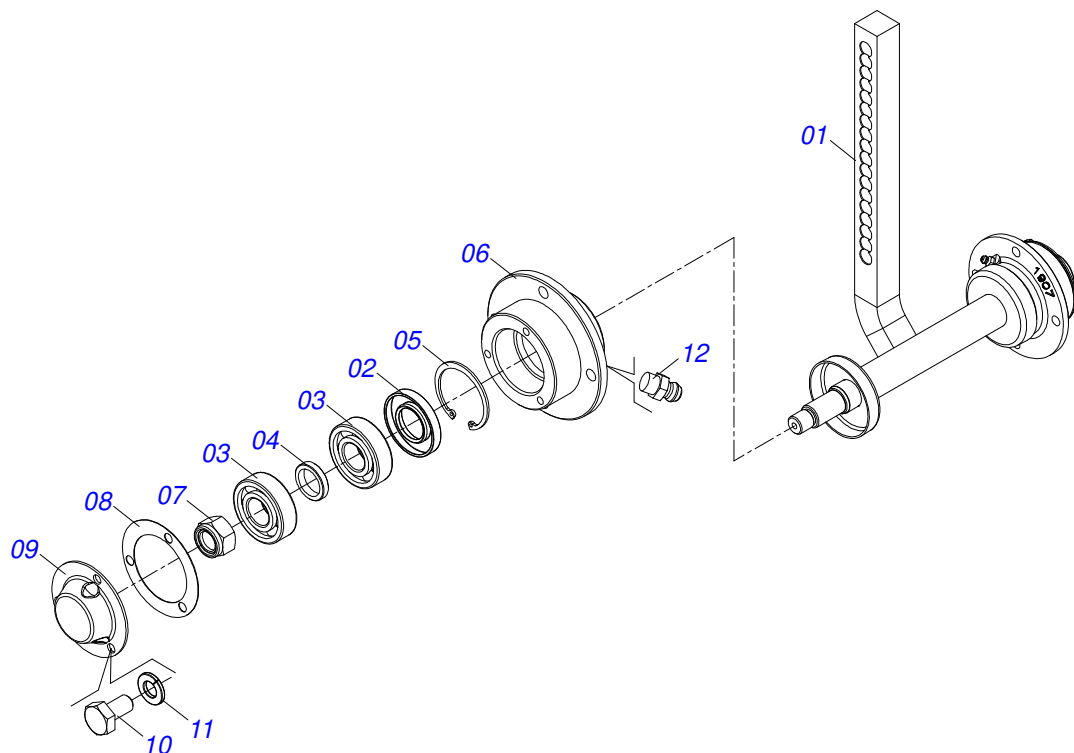

Item	Código	Descrição	Ver Pág.	QT
01	0501064772	BRACO REGULADOR DE PROFUNDIDADE		01
02	0503010689	RETENTOR 00763-BR		02
03	0503010269	ROLAMENTO 6204		02
04	0501013636	LUVA ESPACADORA		02
05	0503011105	ANEL RETENTOR PARA FURO 502047		01
06	0502011907	CAIXA RODA PROFUNDIDADE		02
07	0503010878	PORCA SEXTAVADA AUTOTRAVANTE COM NYLON 5/8 UNF BAIXA G.5 ZN		02
08	0503030757	JUNTA VEDACAO 71,50 X 50 X 0,50		02
09	0521019178	TAMPA DE PROTEÇÃO DO DDD ZN		02
10	0503014729	PARAFUSO 1/4 UNF X 1/2 C S G.5 ZN		06
11	0503010143	ARRUELA PRESSAO 1/4 ZN 1K01518		06
12	0503010691	GRAXEIRA 1/4 NF		02