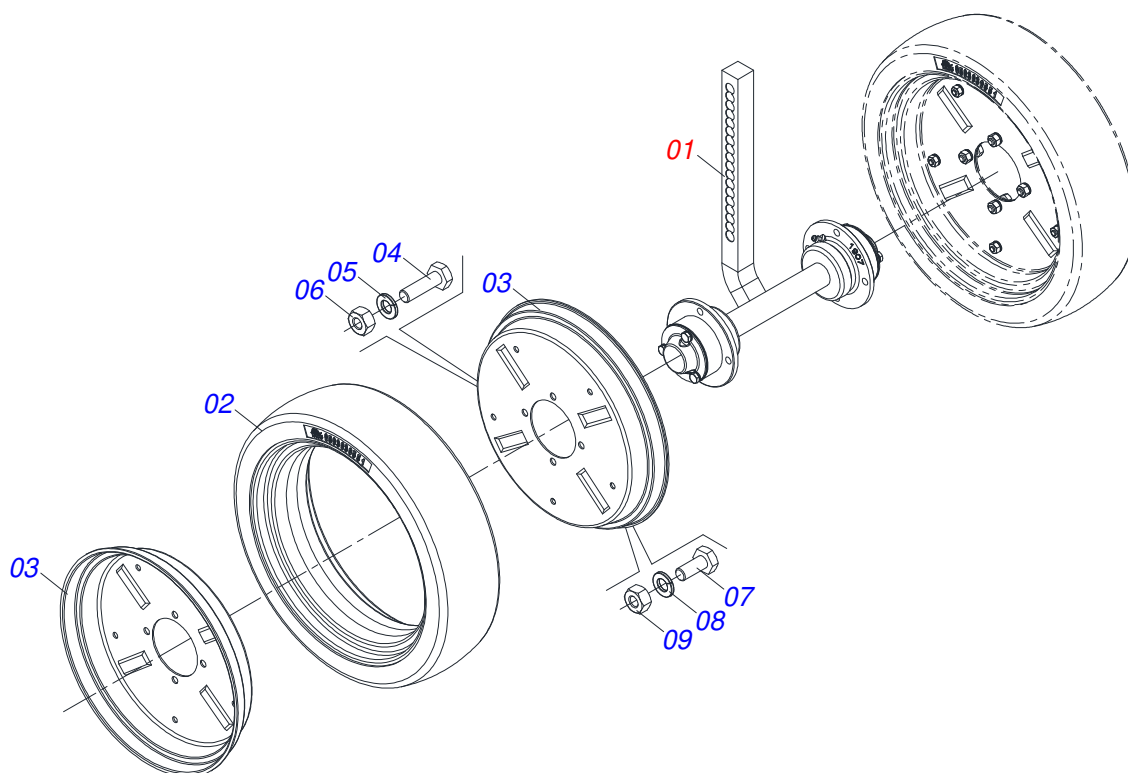

Item	Código	Descrição	Ver Pág.	QT
01	0501050421	REGULADOR PROFUNDIDADE COM CUBO	23	01
02	0503030551	BANDA DE PROFUNDIDADE 350X93		02
03	0521010832	FLANGE ARO		04
04	0503010358	PARAFUSO 5/16 UNC X 7/8 C S G.5 ZN		08
05	0503010179	ARRUELA PRESSAO 5/16 ZN 1K01528		08
06	0503010337	PORCA SEXTAVADA 5/16 UNC G.5 ZN		08
07	0503010298	PARAFUSO 1/4 UNC X 1/2 C S G.2 1K04021 ZN		10
08	0503010143	ARRUELA PRESSAO 1/4 ZN 1K01518		10
09	0503010144	PORCA SEXTAVADA 1/4 UNC G.5 ZN		10