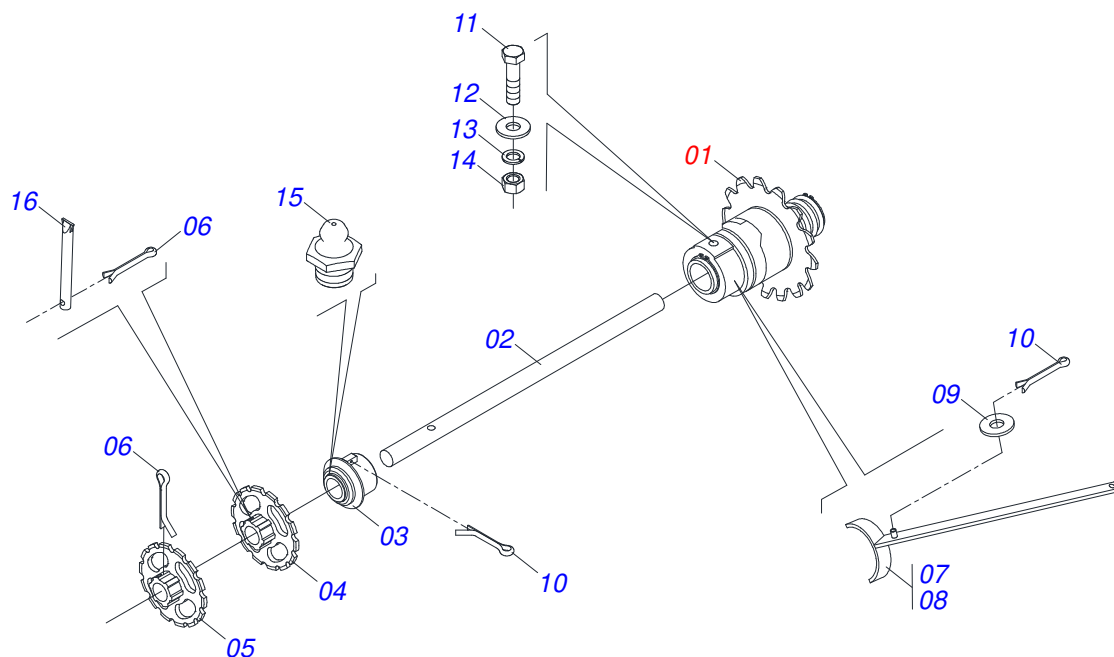

Item	Código	Descrição	Ver Pág.	QT
01	0501051614	ACIONADOR DIREITO TRANSMISSAO	7	02
01.	0501051615	ACIONADOR ESQUERDO TRANSMISSAO	8	01
02	0511010799	EIXO MOTOR 1.3/8 X 1200 PHT		02
03	0501110025	MANCAL AGR EIXO MOTRIZ		04
04	0502010410	RODA DENT 8Z P 1.1/4 X F 1.3/8		02
05	0502011345	ENGRENAGEM 18Z P 31,75 FR1.3/8		02
06	0503010010	CONTRAPINO 1/4 X 2.1/2		04
07	0501067355	ALAV DES CATR DIR PHT		01
08	0501067356	ALAV DES CATR ESQ PHT		01
09	0511017302	ARRUELA LISA 13,50 X 32,50 X 3,0 ZN		02
10	0503010300	CONTRAPINO 5/32 X 1		04
11	0503010238	PARAFUSO 1/2 UNC X 1.3/4 CS G.2 ZN		02
12	0501010937	ARRUELA LISA 13,50 X 28 X 3,00 ZN		02
13	0503010019	ARRUELA PRESSAO 1/2 ZN 1K01556		02
14	0503010060	PORCA SEXTAVADA 1/2 UNC G.5 ZN		02
15	0503010002	GRAXEIRA 1800		02
16	0501013671	PINO 6,8 X 60 6,8 X 66		02