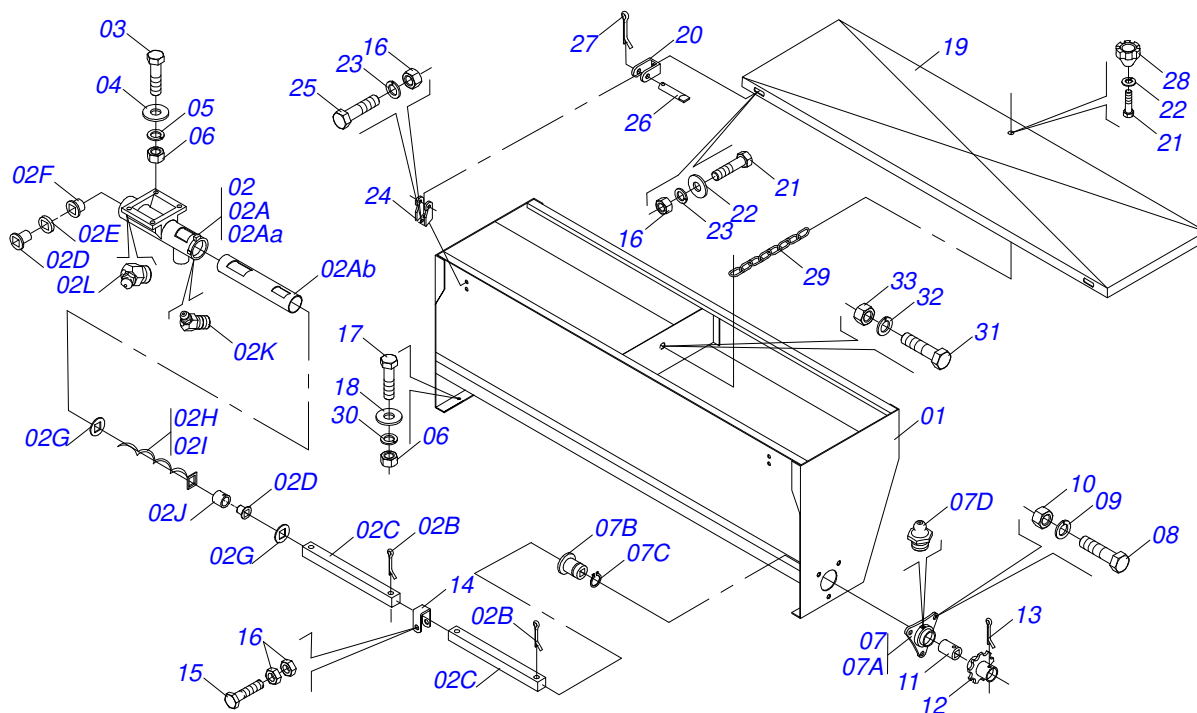

Item	Código	Descrição	Ver Pág.	QT
00	0501043684	CX ADB DIR PHT S-0791		01
00.	0501043685	CX ADB ESQ PHT S-0791		01
01	0501068304	CX ADB DIR PHT S-0595		01
01.	0501068305	CX ADB ESQ PHT S-0595		01
02	0501050273	DISTR ADB ESQ 364 PST2		04
02.	0501050272	DISTR ADB DIR 364 PST2		04
02A	0501110120	CORPO DISTR ADB C/TUBO PST2		08
02Aa	0502010596	CORPO DISTR ADB		08
02Ab	0511013789	TUBO DISTR ADB 266 PST2		08
02B	0503013155	CONTRAPINO 1/4 X 1.1/4		16
02C	0501017391	EIXO Q 3/4 X 364 PST2		08
02D	0503030275	MANCAL AGRICOLA F Q 19,40/19,60 X 37		16
02E	0501013774	SUPLEMENTO VEDACAO		08
02F	0503030303	ARRUELA APOIO		08
02G	0501010637	ARRUELA LISA QUADRADA 20X45X3,0 ZN		16
02H	0503031164	CONDUTOR HELICOIDAL 224 X 5/16 P.2 DIREITA		04
02I	0503031165	CONDUTOR HELICOIDAL 224 X 5/16 P.2 ESQUERDO		04
02J	0502011304	LUVA INT 39 X 52 X 30 C/FR SDA 11/6		08
02K	0503011962	GRAXEIRA 1890-20		08
02L	0503010004	GRAXEIRA 1890 3/8 (1/8 BSP)		08
03	0501010942	PARAFUSO 3/8 UNC X 1.1/4 CAPQ G.2 ZN		32
04	0501011020	ARRUELA LISA 12 X 36 X 3,00 ZN		32
05	0503011443	ARRUELA PRESSAO 3/8 SA		32
06	0503010026	PORCA SEXTAVADA 3/8 UNC G.5 ZN		32
07	0501050274	MANCAL AGR CX PST2		02
07A	0501110001	MANCAL AGR CX		02
07B	0502040379	CARR MANCAL CX ADB PST2		02
07C	0503010372	ANEL RETENTOR PARA EIXO 501050		02
07D	0503010002	GRAXEIRA 1800		02
08	0501010063	PARAFUSO 1/2 UNC X 1.1/2 C S G.2 ZN		06
09	0503011440	ARRUELA PRESSAO 1/2 SA		06