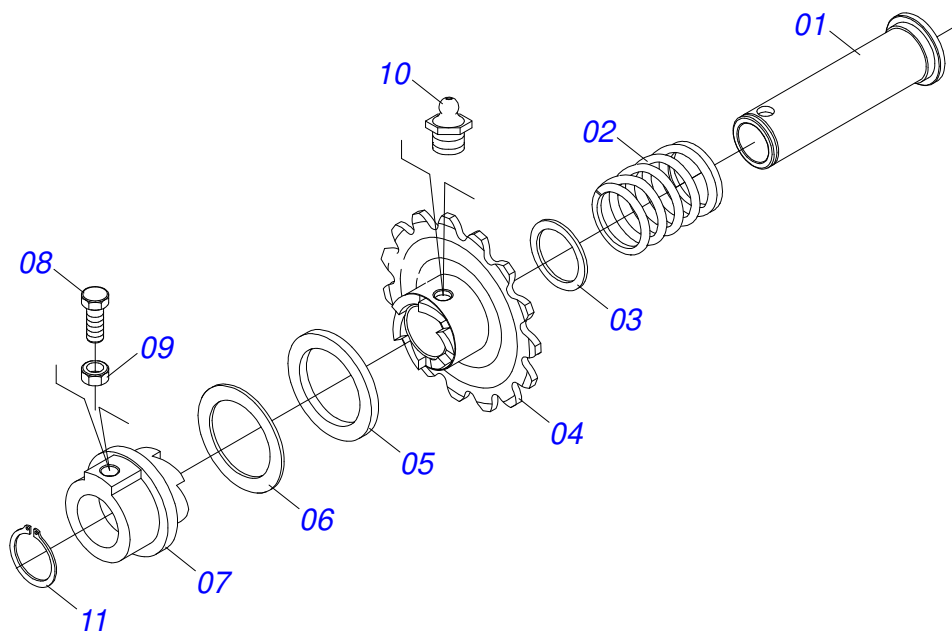

Item	Código	Descrição	Ver Pág.	QT
001	0501110220	EIXO CATR MEC PST2		01
002	0503030553	MOLA COMPRESSAO 59,5 X 63 X 5,50 DIREITA		01
003	0511015966	ARRUELA LISA 35,50 X 60 X 3,00 NYLO		01
004	0502011330	ENGR 14Z P 31,75 C/ARRAST ESQ PHT		01
005	0511010811	ARRUELA CALCO 86X65,5 X12,50 PHT ZN		01
006	0501019734	ARRUELA LISA 66,50 X 92 X 3,00 SA		01
007	0502010719	ARRAST EIXO MOTOR ESQ		01
008	0503011082	PARAFUSO 1/2 UNC X 1.3/4 CSRT G.5 ZN		01
009	0503010060	PORCA SEXTAVADA 1/2 UNC G.5 ZN		01
010	0503010003	GRAXEIRA 1845 3/8		02
011	0503010542	ANEL RETENTOR PARA EIXO 501045		01