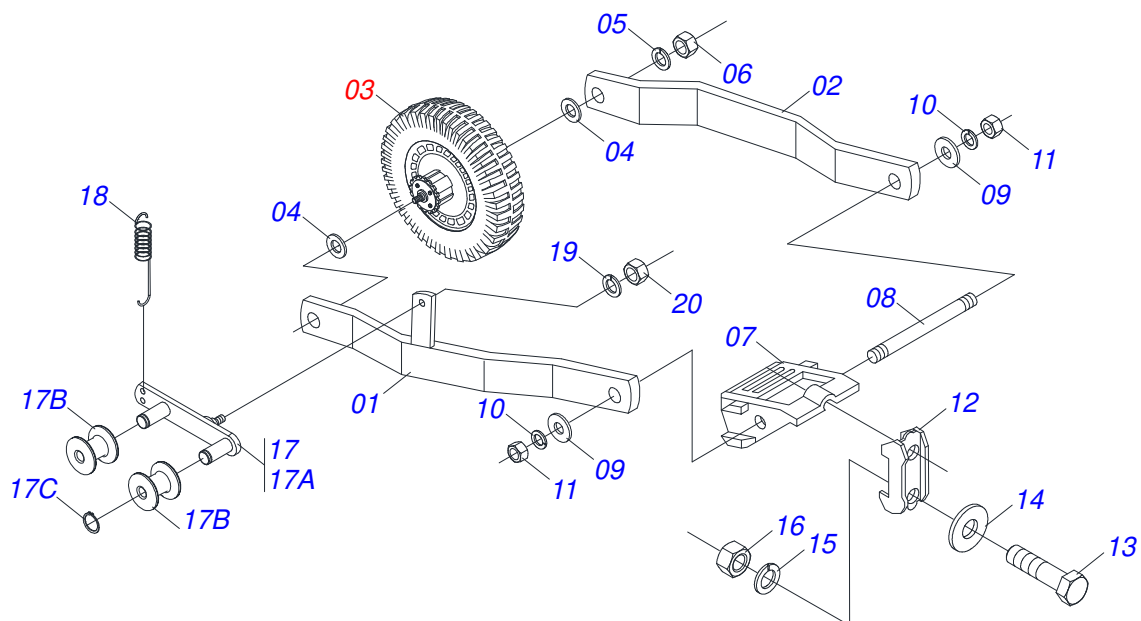

Item	Código	Descrição	Ver Pág.	QT
01	0501065326	BRACO ROD DIR PHT		02
02	0501065327	BRACO ROD ESQ PHT		02
03	0501043676	SIST RODG C/PNEU PHT		02
04	0501017066	ARRUELA LISA 20 X 30 X 3,00 ZN		04
05	0503010023	ARRUELA PRESSAO 3/4 ZN 1K01584		04
06	0503010014	PORCA SEXTAVADA 3/4 UNC (PESADA) G.5 ZN		04
07	0502010818	SUPT FIXD ROD PHT		02
08	0511010809	EIXO ARTIC ROD PHT		02
09	0501010322	ARRUELA LISA 20,50 X 46 X 4,00 ZN		04
10	0503010023	ARRUELA PRESSAO 3/4 ZN 1K01584		04
11	0503010014	PORCA SEXTAVADA 3/4 UNC (PESADA) G.5 ZN		04
12	0502011170	FIXADOR		02
13	0501011543	PARAFUSO 5/8 UNC X 4 C S G.5 ZN		04
14	0501012140	ARRUELA LISA 16,50 X 40 X 4,00 ZN		04
15	0503010027	ARRUELA PRESSAO 5/8 ZN 1K01574		04
16	0503010013	PORCA SEXTAVADA 5/8 UNC G.5 ZN		04
17	0511044310	ESTIC CORR COMPL PHT S-0605		02
17A	0511066810	ESTIC CORRENTE RODEIRO PHT S-0605		01
17B	0503030402	ROLDANA		02
17C	0503010302	ANEL RETENTOR PARA EIXO 501019		02
18	0503030093	MOLA TRACAO 20 X 100 X 2,5		02
19	0503010025	ARRUELA PRESSAO 3/8 ZN 1K01527		02
20	0503010026	PORCA SEXTAVADA 3/8 UNC G.5 ZN		02