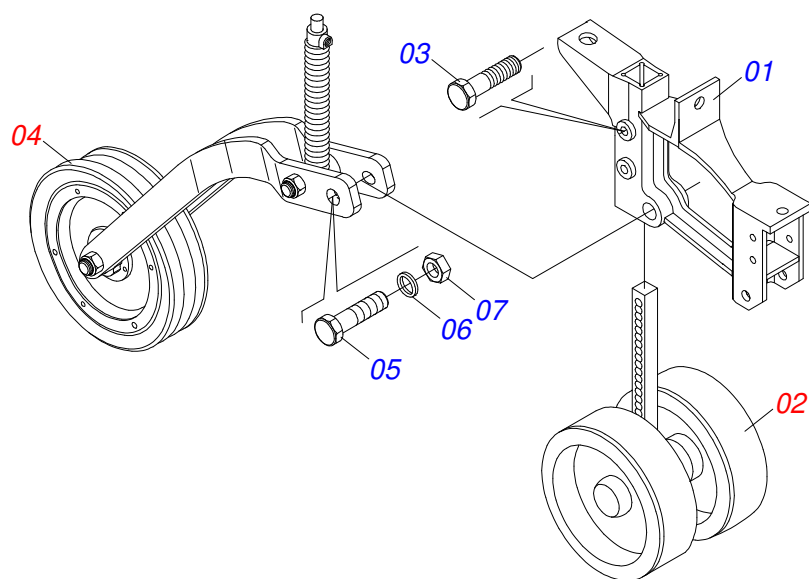

Item	Código	Descrição	Ver Pág.	QT
01	0502012331	SUPORE RODA PROFUNDIDADE - USG		01
02	0501043613	RODA PROFUNDIDADE	22	01
03	0503010834	PARAFUSO 1/2 UNC X 1 C S G.5 ZN		02
04	0501050464	RODA COMPACTADORA CONCAVA COMPLETA	24	01
05	0503010479	PARAFUSO 1/2 UNC X 3 CS G.5 ZN		01
06	0503011440	ARRUELA PRESSAO 1/2 SA		01
07	0503010060	PORCA SEXTAVADA 1/2 UNC G.5 ZN		01