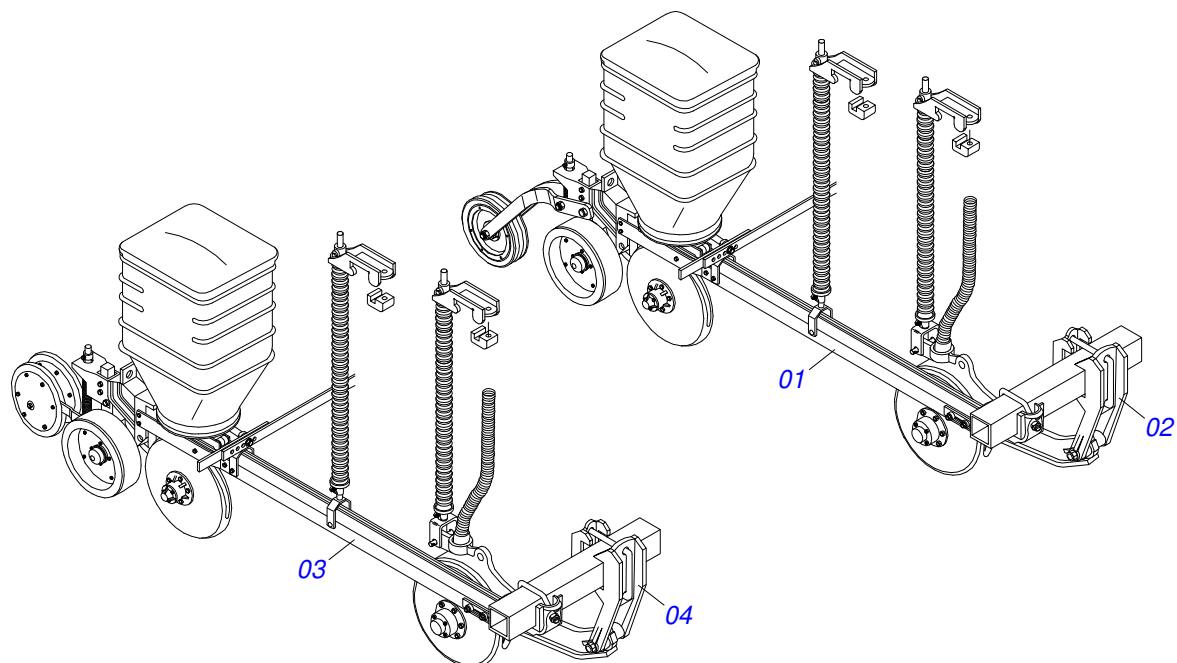

Item	Código	Descrição	Ver Pág.	QT
01	0909091395	LINHA SEMENTE CONVENCIONAL	14	01
02	0909091403	LINHA ADUBO COMPLETA	15	01
03	0909091404	LINHA SEMENTE DDD D41	16	01
04	0909091405	LINHA ADUBO DDD DIREITO/ESQUERDO	17	01