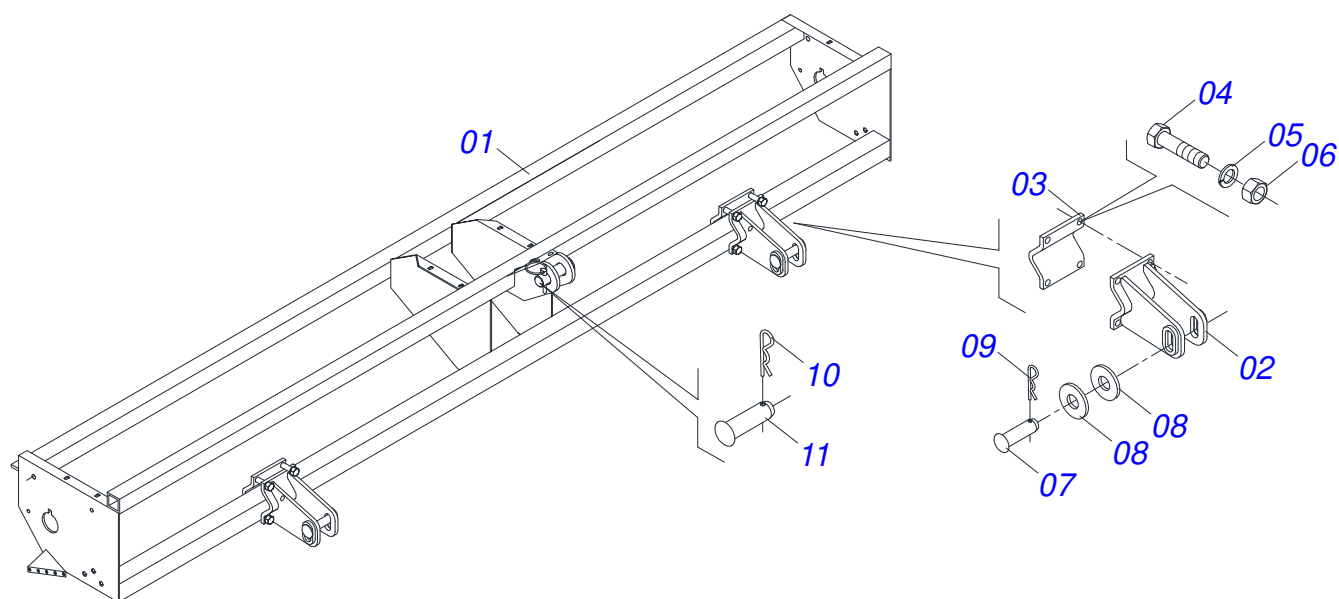

Item	Código	Descrição	Ver Pág.	QT
001	0501068302	CHASSI		01
002	0502010817	ENGATE TRATOR		02
003	0502010819	FIXADOR ENGATE TRATOR		02
004	0503010901	PARAFUSO 3/4UNC 3.1/2 CS G5 ZN 1K06867		04
005	0503010023	ARRUELA PRESSAO 3/4 ZN 1K01584		04
006	0503010014	PORCA SEXTAVADA 3/4 UNC (PESADA) G.5 ZN		04
007	0521010595	EIXO JUNCAO 27,80 X 110 ZN		02
008	0521011132	ARRUELA LISA 32,30 X 60 X 3,00 ZN		04
009	0503031035	CUPILHA 6 X 88		02
010	0521010579	EIXO JUNCAO 25 X 115 FURO 100 ZN		01
011	0503030085	PINO TRAVA 5,7 X 40		01