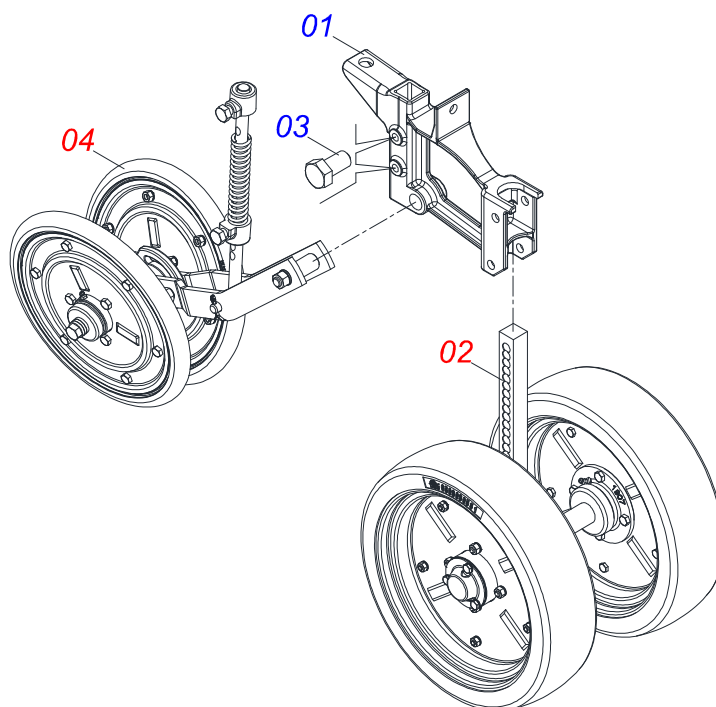

Item	Código	Descrição	Ver Pág.	QT
01	0502012331	SUORTE RODA PROFUNDIDADE - USG		01
02	0501043613	RODA PROFUNDIDADE	22	01
03	0501018535	PARAFUSO 1/2 UNC X 1CSPC G.5 ZN		02
04	0501050927	RODA COMPACTADORA V COMPLETA	19	01