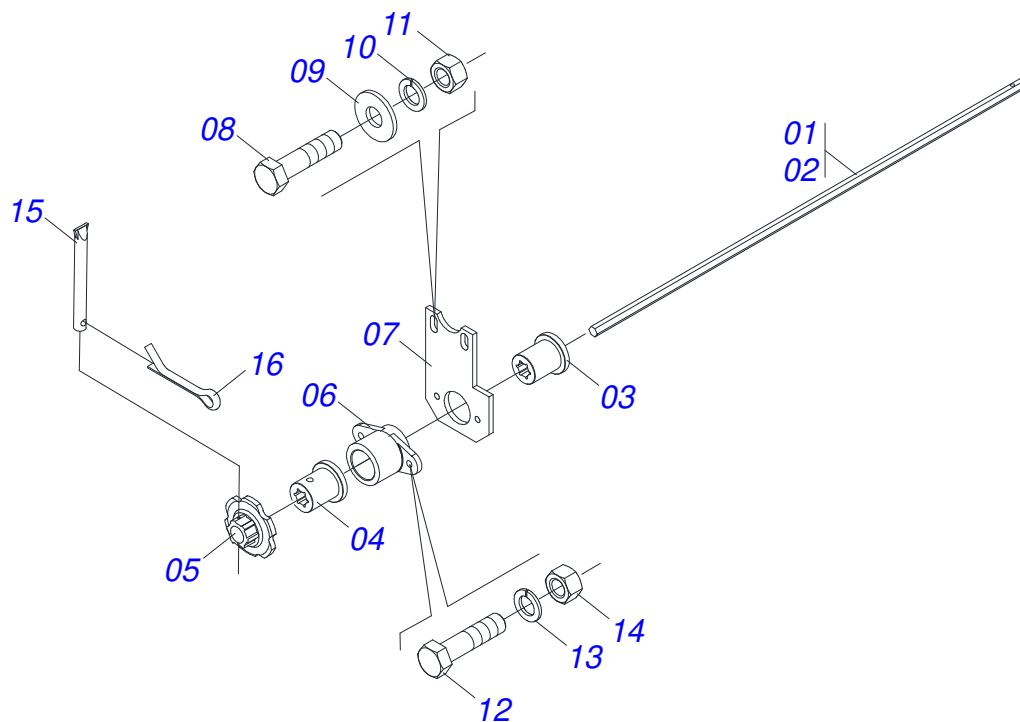

Item	Código	Descrição	Ver Pág.	QT
01	0501017440	EIXO SEXT 5/8 X 1535 PST2 8		01
02	0501017441	EIXO SEXT 5/8 X 1760 PST2 8		01
03	0502040723	LUVA MANCAL PARA EIXO SEXTAVADO 5/8		02
04	0502011299	LUVA RODA DENTADA		02
05	0502011314	ENGRENAGEM 8Z P 1.1/4 FR35,20		02
06	0501110036	MANCAL AGR DIR EIXO SEXT 5/8		02
07	0501017558	SUPT MANCAL EIXO SEXT 5/8 PST2		02
08	0501010063	PARAFUSO 1/2 UNC X 1.1/2 C S G.2 ZN		04
09	0501010937	ARRUELA LISA 13,50 X 28 X 3,00 ZN		04
10	0503010019	ARRUELA PRESSAO 1/2 ZN 1K01556		04
11	0503012682	PORCA SEXTAVADA BSW 1/2 LEVE 1K02172 ZN		04
12	0503010363	PARAFUSO 5/16 UNC X 1 C S G.2 ZN		04
13	0503010179	ARRUELA PRESSAO 5/16 ZN 1K01528		04
14	0503010337	PORCA SEXTAVADA 5/16 UNC G.5 ZN		04
15	0501013671	PINO 6,8 X 60 6,8 X 66		02
16	0503010140	CONTRAPINO 1/8 X 3/4		02