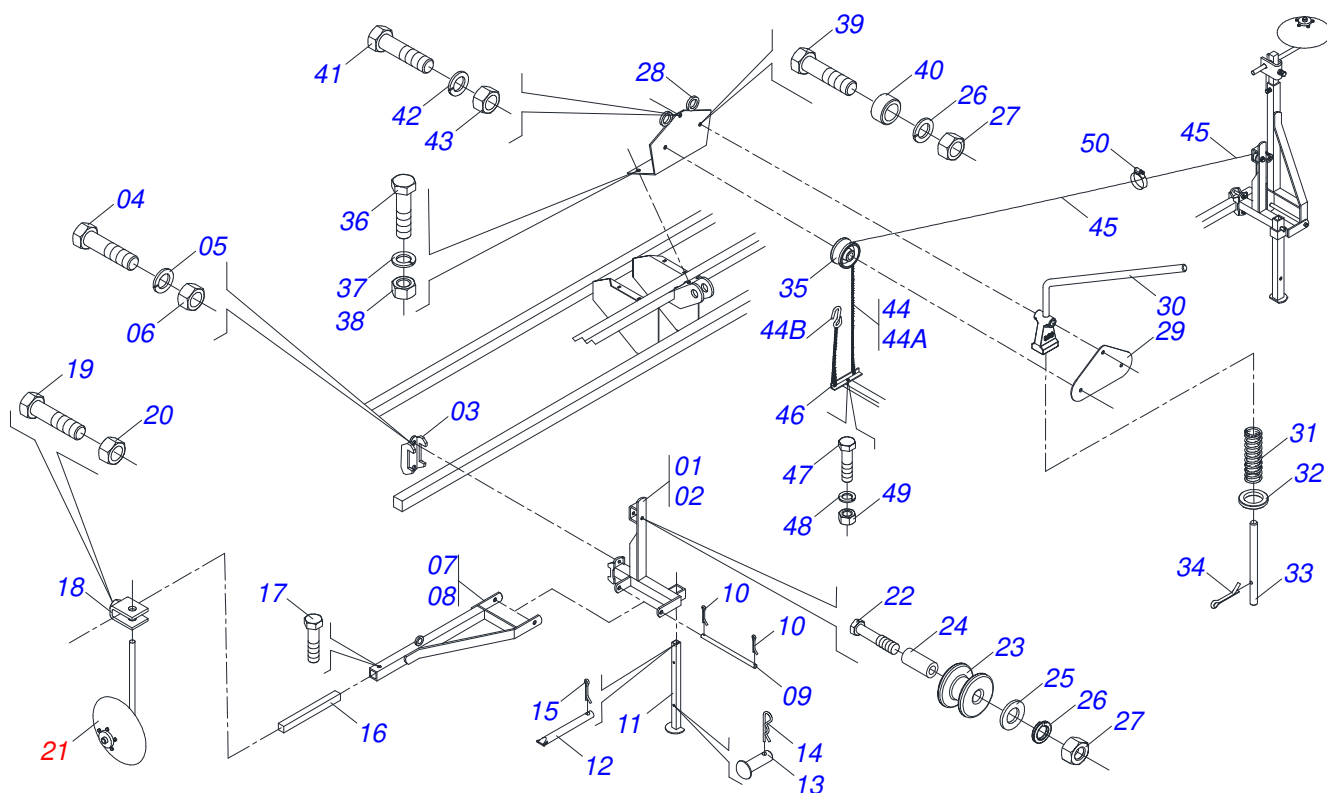

Item	Código	Descrição	Ver Pág.	QT
01	0501065331	SUPT MARC LINHA DIR PHT		01
02	0501066555	SUPT MARC LINHA ESQ PHT		01
03	0502011170	FIXADOR		02
04	0503011084	PARAFUSO 3/4 UNC X 5 C S G.5 ZN		04
05	0503010023	ARRUELA PRESSAO 3/4 ZN 1K01584		04
06	0503010014	PORCA SEXTAVADA 3/4 UNC (PESADA) G.5 ZN		04
07	0501065332	BRACO MARC LINHA DIR PHT		01
08	0501066554	BRACO MARC LINHA ESQ PHT		01
09	0511010800	EIXO MARC LINHA PHT		02
10	0503010577	CONTRAPINO 3/16 X 1.1/4		04
11	0501065337	DESCANSO		02
12	0501013671	PINO 6,8 X 60 6,8 X 66		02
13	0501013159	PINO FORJ 11,11 X 47		02
14	0503030168	CUPILO 3 X 50		02
15	0503010140	CONTRAPINO 1/8 X 3/4		02
16	0501018500	EXTENSOR MARC LINHA 800 PST2		02
17	0503010834	PARAFUSO 1/2 UNC X 1 C S G.5 ZN		02
18	0501065617	FIXD DISCO MARC LINHA		02
19	0503010232	PARAFUSO 5/8 UNC X 1.3/4 C S G.5 ZN		02
20	0503010013	PORCA SEXTAVADA 5/8 UNC G.5 ZN		02
21	0501050293	DISCO MARCADOR LINHA	4	02
22	0503010765	PARAFUSO 3/8 UNC X 3 CS G.5 ZN		02
23	0502010421	ROLD LAT PST		02
24	0511019373	LUVA 10 X 15,88 X 38 PHT		02
25	0501010984	ARRUELA LISA 10,50 X 27 X 3,00 ZN		02
26	0503010025	ARRUELA PRESSAO 3/8 ZN 1K01527		02
27	0503010026	PORCA SEXTAVADA 3/8 UNC G.5 ZN		02
28	0501065334	FIXD ALAV PHT		01
29	0511010610	SUPT ROLD PHT		01
30	0501065335	ALAVANCA PHT		01
31	0503030190	MOLA COMPRESSÃO 12,8 X 40 X 1,40		01