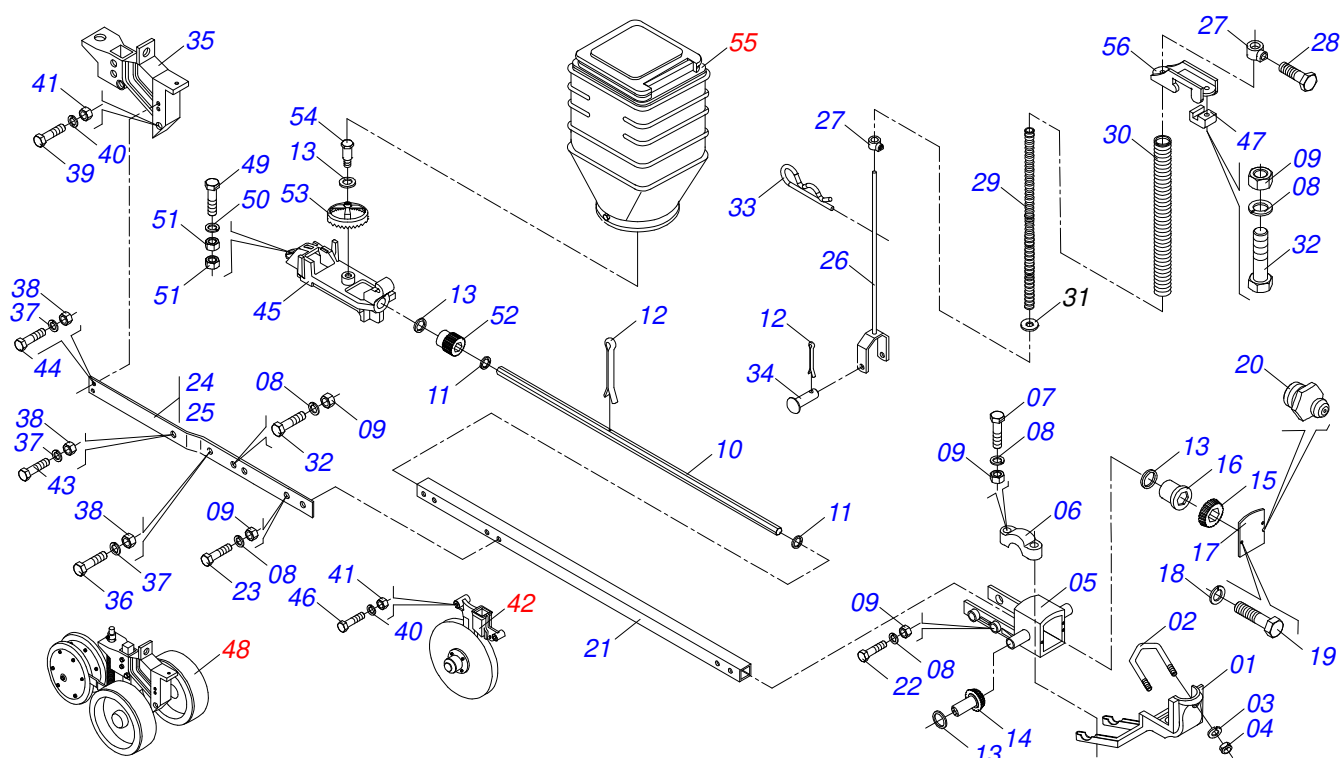

Item	Código	Descrição	Ver Pág.	QT
00	0501047065	LINHA SEM DDD DIR PHT		01
00.	0501047066	LINHA SEM DDD ESQ PHT		
01	0502010573	SEMI MANCAL INF PST2		01
02	0501017546	ABRAC 5/8 UNC X 125 X 112 PST2		01
03	0503010027	ARRUELA PRESSAO 5/8 ZN 1K01574		02
04	0503010013	PORCA SEXTAVADA 5/8 UNC G.5 ZN		02
05	0502011261	SUPORTE ARTICULACAO		01
06	0502010426	SEMI MANCAL SUPERIOR		02
07	0503010479	PARAFUSO 1/2 UNCX3 CS G.5 ZN		04
08	0503010019	ARRUELA PRESSAO 1/2 ZN 1K01556		04
09	0503010060	PORCA SEXTAVADA 1/2 UNC G.5 ZN		04
10	0511010813	EIXO SEXT 1/2 X 580 PHT		01
11	0501013352	ARRUELA LISA SEXTAVADA 13 X 26 X 1,90 ZN		02
12	0503010257	CONTRAPINO 1/8 X 1 SA 1G13310		02
13	0501013354	ARRUELA LISA 30,35 X 40 X 0,50 ZN		02
14	0502011413	ENGRENAGEM CONICA 18Z MOTORA SEXTAVADA 5/8		01
15	0502011505	ENGRENAGEM CONICA 18Z MOVIDA		01
16	0502011296	LUVA MANCAL PARA EIXO SEXTAVADO 1/2		01
17	0521010189	TAMPA SUPORTE ARTICULACAO		01
18	0503010143	ARRUELA PRESSAO 1/4 ZN 1K01518		02
19	0503013758	PARAFUSO 1/4 UNC X 1/2 C S G.5 ZN		02
20	0503010691	GRAXEIRA 1/4 NF		02
21	0511010812	BRACO LINHA PHT		01
22	0503010706	PARAFUSO 1/2 UNC X 4.1/2 C S G.5 ZN		01
23	0503010752	PARAFUSO 1/2 UNC X 3.1/2 C S G.5 ZN		01
24	0501013413	BASE LATERAL DIREITA		01
25	0501013414	BASE LATERAL ESQUERDA		01
26	0501065338	GUIA MOLA SEM PHT		01
27	0502040534	LUVA TRAVA GUIA MOLA		01
28	0501018535	PARAFUSO 1/2 UNC X 1CSPC G.5 ZN		01
29	0503030609	MOLA COMPR 25,5 X 300 X 4,0		01