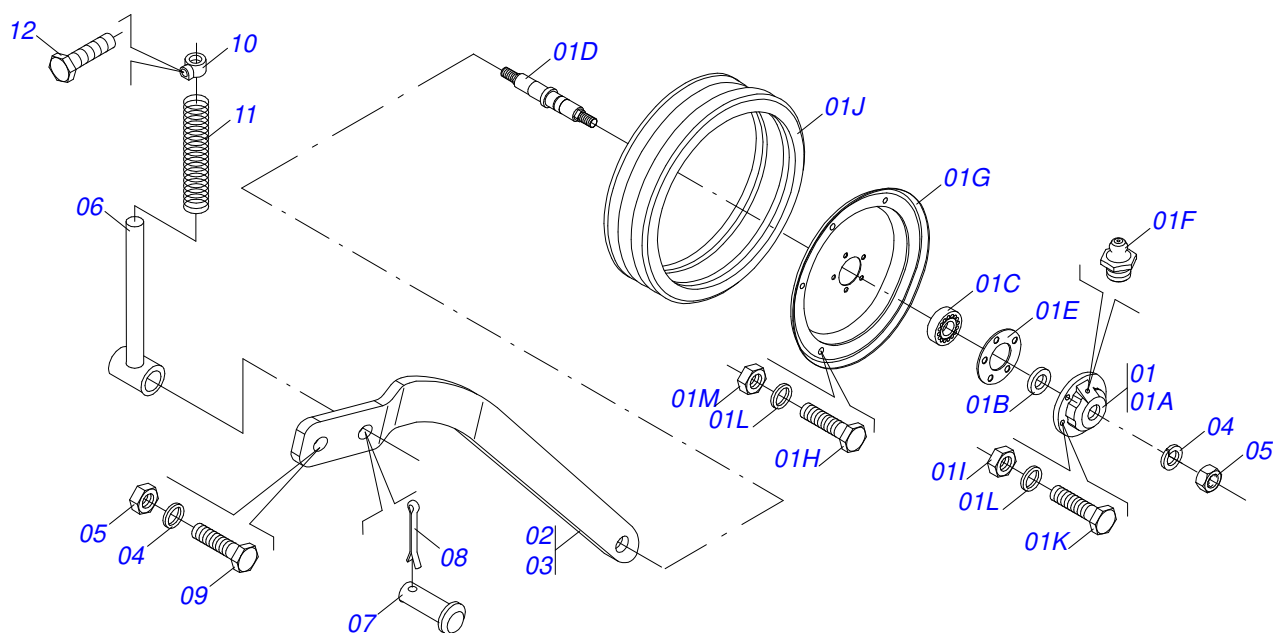

Item	Código	Descrição	Ver Pág.	QT
00	0501050464	RODA COMPACTADORA CONCAVA COMPLETA	24	01
01	0501050084	RODA COMPACT CONCAVA PST2		01
01A	0502020140	CUBO SDA		02
01B	0503010272	RETENTOR 00715-BA		02
01C	0503010269	ROLAMENTO 6204		02
01D	0501015883	EIXO RODA COMPACTADORA		01
01E	0503030143	JUNTA VEDAÇÃO 85 X 47,5 X 0,5		02
01F	0503010691	GRAXEIRA 1/4 NF		02
01G	0501015919	SEMI ARO PST2		02
01H	0503010743	PARAFUSO 1/4 UNC X 1.1/4 C S G.5 ZN		05
01I	0503010144	PORCA SEXTAVADA 1/4 UNC G.5 ZN		05
01J	0503030400	BANDA COMPACTADORA 110 X 8"		01
01K	0503010298	PARAFUSO 1/4 UNC X 1/2 C S G.2 1K04021 ZN		05
01L	0503010143	ARRUELA PRESSAO 1/4 ZN 1K01518		10
01M	0503013814	PORCA AUTOTRAVANTE 1/4 NC		05
02	0501013655	BRACO DIR PST		01
03	0501013656	BRACO ESQ PST		01
04	0503010019	ARRUELA PRESSAO 1/2 ZN 1K01556		05
05	0503010060	PORCA SEXTAVADA 1/2 UNC G.5 ZN		05
06	0501069979	REGULADOR MOLA		01
07	0521013310	EIXO JUNCAO 12,70 X 68		01
08	0503010071	CONTRAPINO 3/16 X 1		01
09	0503010479	PARAFUSO 1/2 UNC X 3 CS G.5 ZN		01
10	0502040157	BUCHA TRAVA GUIA MOLA TRIPLA SDA		02
11	0503030399	MOLA DE COMPRESSÃO 25,5 X 130 X 4		01
12	0503010834	PARAFUSO 1/2 UNC X 1 C S G.5 ZN		02