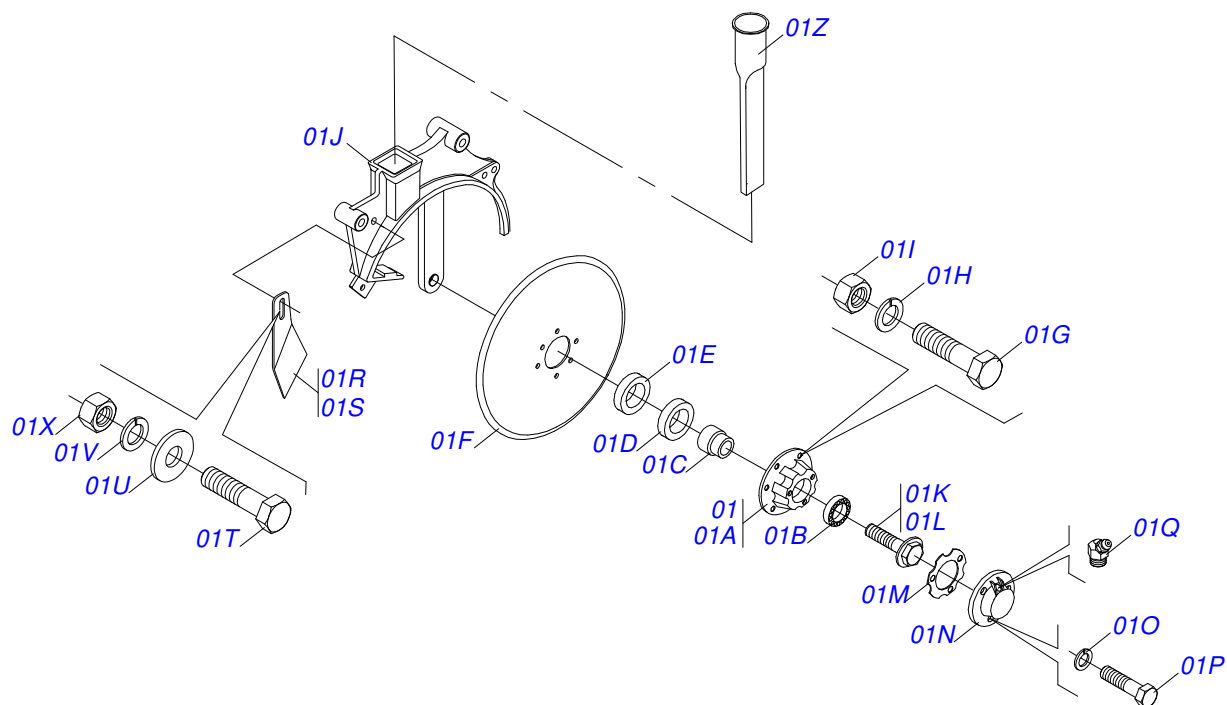

Item	Código	Descrição	Ver Pág.	QT
01	0501050085	DISCO DUPLO SEMEMNTE 13 X 13 COMPLETO	25	00
01A	0502011273	CAIXA DISCO DUPLO		02
01B	0503010276	ROLAMENTO 6206		02
01C	0501011832	EIXO PASSANTE CUBO DD		02
01D	0503010526	RETENTOR 3011		02
01E	0503010525	RETENTOR 00797-BA		02
01F	0603020019	DPL13X3 C1,2AFSFR68+6FR D272 TATU		02
01G	0503010546	PARAFUSO 5/16UNCX7/8 CE PHILLIPS G5 ZN		12
01H	0503010179	ARRUELA PRESSAO 5/16 ZN 1K01528		12
01I	0503010337	PORCA SEXTAVADA 5/16 UNC G.5 ZN		12
01J	0502010416	SUPT DISCO DUPLO SEM PST2		01
01K	0511017959	PARAF 5/8UNC X 48 CSFE S/F G.5 ZN		01
01L	0511017958	PARAF 5/8UNC X 48 CSFD S/F G.5 ZN		01
01M	0503030142	JUNTA VED 83 X 62 X 0,5		02
01N	0502020599	TAMPA PROTECAO		02
01O	0503010143	ARRUELA PRESSAO 1/4 ZN 1K01518		06
01P	0503013815	PARAFUSO 1/4 UNC X 5/8 C S G.5 ZN		06
01Q	0503011099	GRAXEIRA 1845 1/4		01
01R	0501017541	LIMPADOR DD DIREITO		01
01S	0501017542	LIMPADOR DD ESQUERDO		01
01T	0501011532	PARAF 3/8 UNC X 1.3/4 C S G.2 ZN		01
01U	0501010984	ARRUELA LISA 10,50 X 27 X 3,00 ZN		02
01V	0503010025	ARRUELA PRESSAO 3/8 ZN 1K01527		01
01X	0503010026	PORCA SEXTAVADA 3/8 UNC G.5 ZN		01
01Z	0503030481	BOCAL S		01