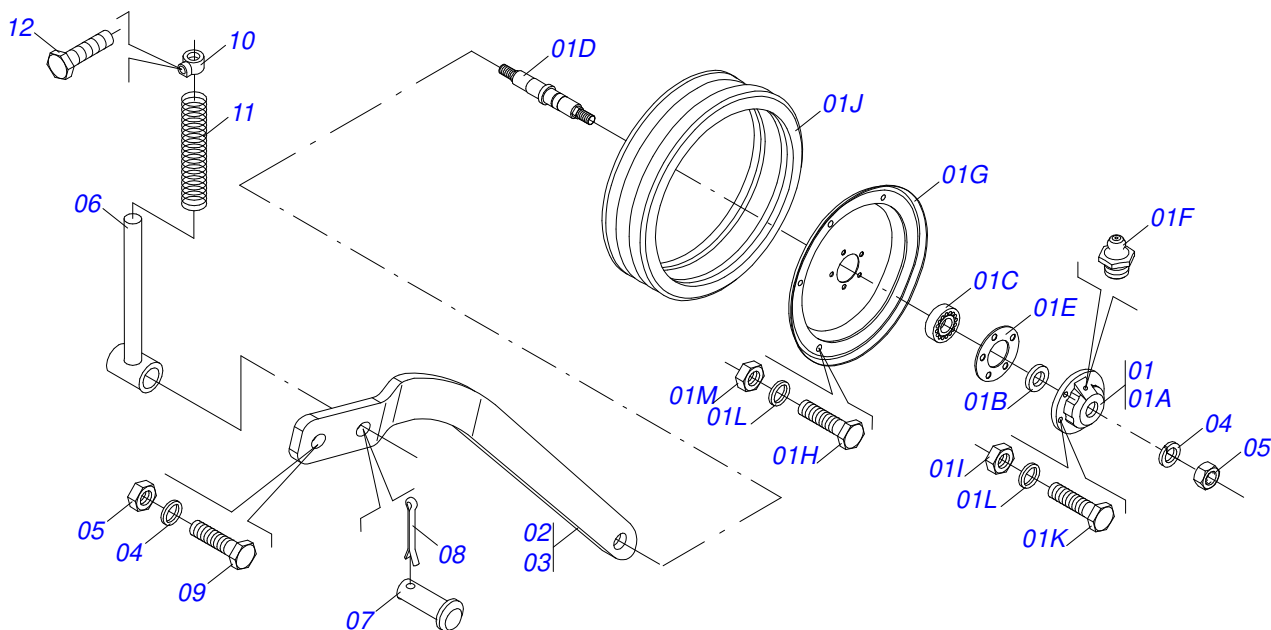

Item	Code	Description	See page	QT
01	0502012331	DEPTH WHEEL SUPPORT		01
02	0501043613	DEPTH WHEEL	22	01
03	0501018535	1/2 X 1 BOLT		02
04	0501050927	PRESS WHEELS ASSEMBLY	19	01

DEPTH WHEEL

Item	Code	Description	See page	QT
01	0501050421	HUB DEPTH REGULATOR ASSY	23	01
02	0503030551	DEPTH CONTROL WHEEL RUBBER BAND		02
03	0521010832	RIM FLANGE		04
04	0503010358	5/16" X 5/8" BOLT		08
05	0503010179	5/16" ZN SPRING WASHER		08
06	0503010337	5/16" NUT		08
07	0503010298	1/4" X 1/2" BOLT		10
08	0503010143	1/4" SPRING WASHER		10
09	0503010144	1/4" NUT		10

Item	Code	Description	See page	QT
01	0501064772	DEPTH REGULATOR ARM		01
02	0503010689	SEAL 00763-BR		02
03	0503010269	6204 BALL BEARING		02
04	0501013636	SPACING SLEEVE		02
05	0503011105	SEAL RING		01
06	0502011907	DEPTH CONTROL WHEEL HUB		02
07	0503010878	5/8" SELF ALIGNING NUT		02
08	0503030757	2.9" X 2" X 0.02" JOINT		02
09	0521019178	COVER DEPTH		02
10	0503014729	1/4" UNF X 1/2" BOLT		06
11	0503010143	1/4" SPRING WASHER		06
12	0503010691	1/4" GREASE FITTING		02