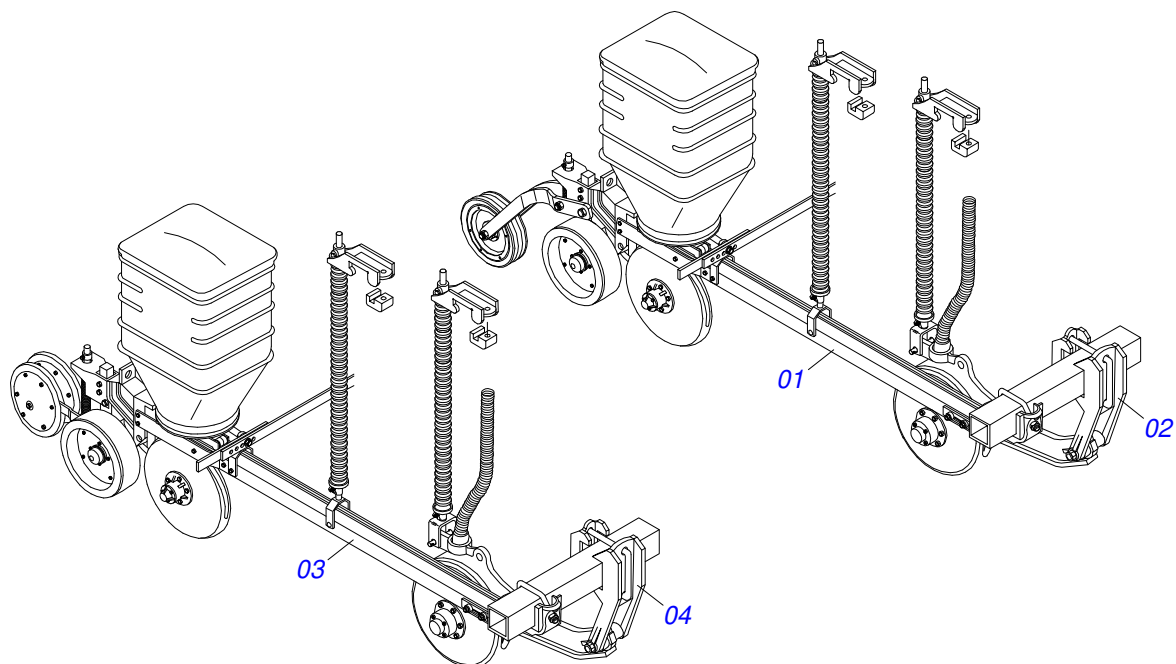

Item	Code	Description	See page	QT
01	0909091395	SEED ROW CONVENTIONAL	14	01
02	0909091403	FERTILIZER ROW ASSEMBLY	15	01
03	0909091404	DDD SEED LINEA ASSEMBLY D41	16	01
04	0909091405	DDD FERTILIZER ROW ASSEMBLY	17	01