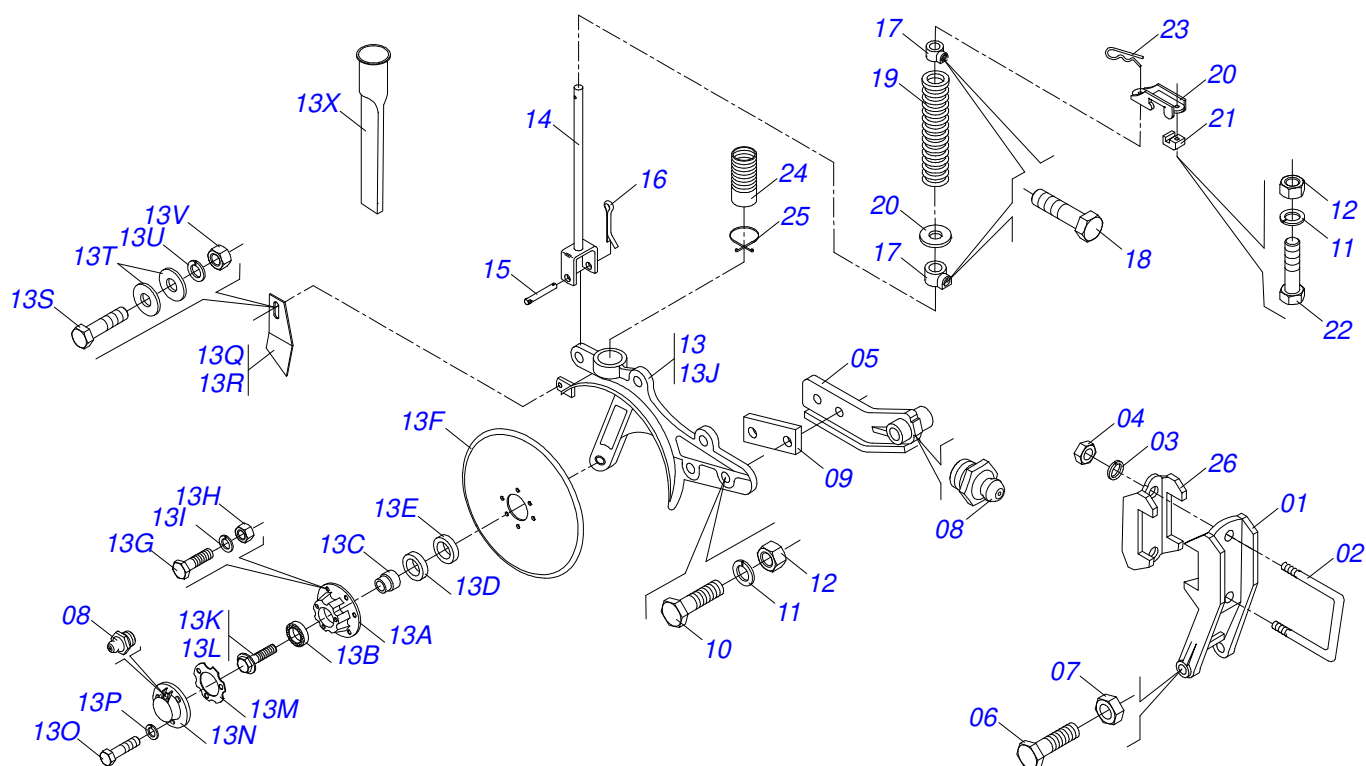

Item	Code	Description	See page	QT
00	0501047027	RIGHT ROW FERTILIZER DOUBLE DISC		01
00.	0501047028	LH DOUB-DISC FERTILIZER ROW ASSY		01
01	0502010892	FERTILIZER ROW SUPPORT		01
02	0521010669	5/8" X 4.33" X 3.46" HOLDER		01
03	0503010027	5/8" SPRING WASHER		02
04	0503010013	5/8" NUT		02
05	0502011052	FERTILIZER ARM ROW		01
06	0511010736	5/8" X 5-1/4" BOLT		01
07	0503010811	5/8" UNF SELF ADJUSTING NUT		01
08	0503010002	1800 GREASE FITTING		03
09	0502010470	WEDGE ROW FERTILIZER		01
10	0501011536	1/2" X 2-3/4" BOLT		02
11	0503010019	1/2" SPRING WASHER		03
12	0503010020	1/2"NUT		03
13	0501050440	FERTILIZER DOUBLE DISC		01
13A	0502010733	HUB DISC DOUBLE		02
13B	0503010276	6206 BALL BEARING		02
13C	0511010044	DISC DOUBLE HUB AXLE		02
13D	0503010526	3011 SEAL RING		02
13E	0503010525	00797-BA SEAL		02
13F	0603022008	D272 TATU PLAIN COULTER BLADE		02
13G	0503010814	5/16 BOLT		12
13H	0503010337	5/16" NUT		12
13I	0503010179	5/16" ZN SPRING WASHER		12
13J	0502010434	DOUBLE BLADE DISC SUPPORT		01
13K	0511017958	5/8" X 1.9" RIGHT BOLT		01
13L	0511017959	5/8" X 1.9" LEFT BOLT		01
13M	0503030593	FENCE JOINT		02
13N	0502020599	COVER		02
13O	0503010282	1/4" X 3/4" BOLT		06
13P	0503010143	1/4" SPRING WASHER		06