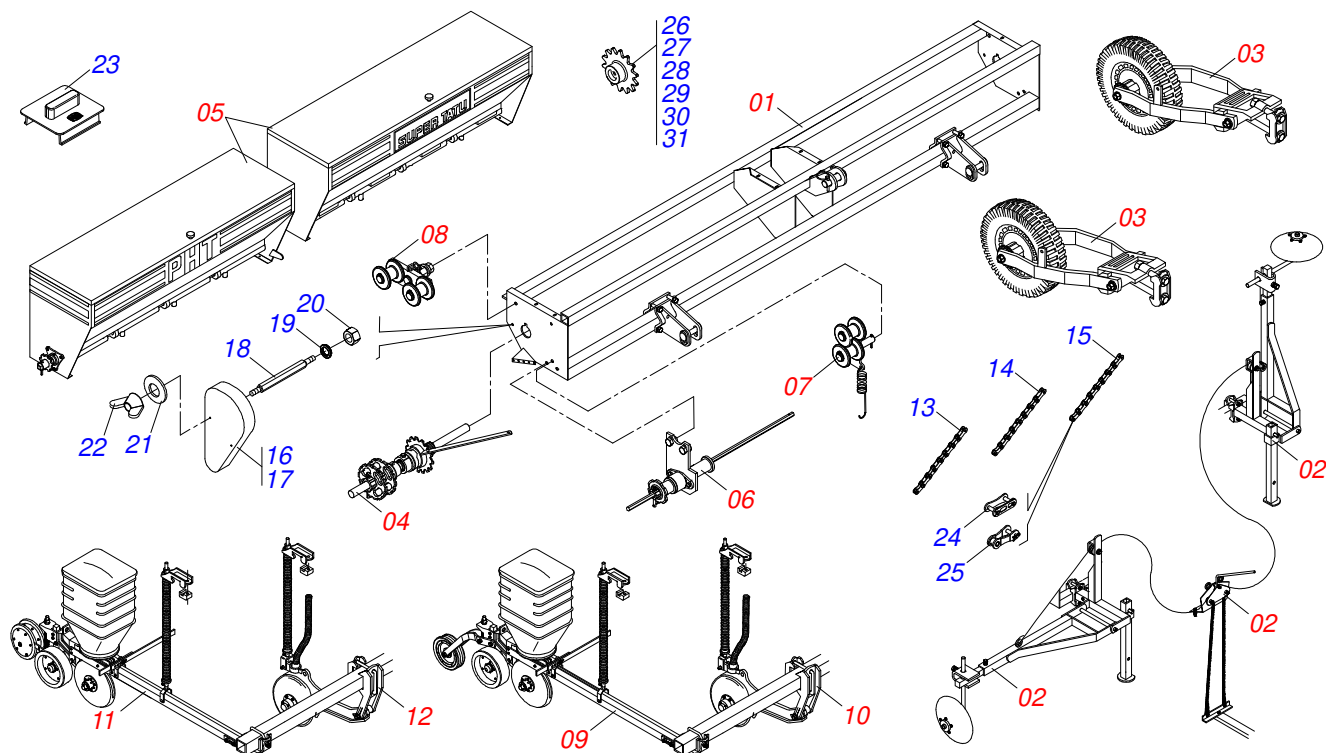

# INDEX

0909095044	FRAME ASSEMBLY	.....	1
0501050622	SEMIFINISHED FRAME	.....	2
0909095046	ROW MARKER	.....	3
0501050293	MARKER DISC HUB	.....	4
0909095047	CARRYNG-WHEELS ASSEMBLY	.....	5
0909095048	ENGINE AXLE ASSEMBLY	.....	6
0501051614	TRANSMISSION RIGHT DRIVING	.....	7
0501051615	TRANSMISSION LEFT DRIVING	.....	8
0909095064	FERTILIZER BOX ASSEMBLY	.....	9
0909095065	HEXAGONAL SHAFT ASSEMBLY	.....	10
0501042500	CHAIN TENSIONER ASSEMBLY	.....	11
0501041671	RIGHT TRANSM CHAIN TENSIONER	.....	12
0909091393	SEED ROW ASSEMBLY	.....	13
0909091395	SEED ROW CONVENTIONAL	.....	14
0909091403	FERTILIZER ROW ASSEMBLY	.....	15
0909091404	DDD SEED LINEA ASSEMBLY D41	.....	16
0909091405	DDD FERTILIZER ROW ASSEMBLY	.....	17
0501051823	SEED SYSTEM ASSEMBLY	.....	18
0501050927	PRESS WHEELS ASSEMBLY	.....	19
0501050924	DEPTH CONTROL PRESS WHEEL ASSEMBLY	.....	20
0501050932	DEPTH CONTROL WHEELS ASSEMBLY	.....	21
0501043613	DEPTH WHEEL	.....	22
0501050421	HUB DEPTH REGULATOR ASSY	.....	23
0501050464	CONCAVE PRESS WHELL ASSEMBLY	.....	24
0501050085	13 X 13 DOUBLE DISC ASSEMBLY	.....	25
0909090134	SEED DISTRIBUTOR ASSEMBLY	.....	26
0909095303	ADHESIVE	.....	27

Item	Code	Description	See page	QT
001	0501067694	CHAIN TENSIONER	01	01
002	0503030402	PULLEY	02	02
003	0503010302	501019 SEAL RING	02	02
004	0503010002	1800 GREASE FITTING	02	02
005	0503010300	5/32" X 1" COTTERPIN	02	02
006	0503030418	TRACTION SPRING	02	02