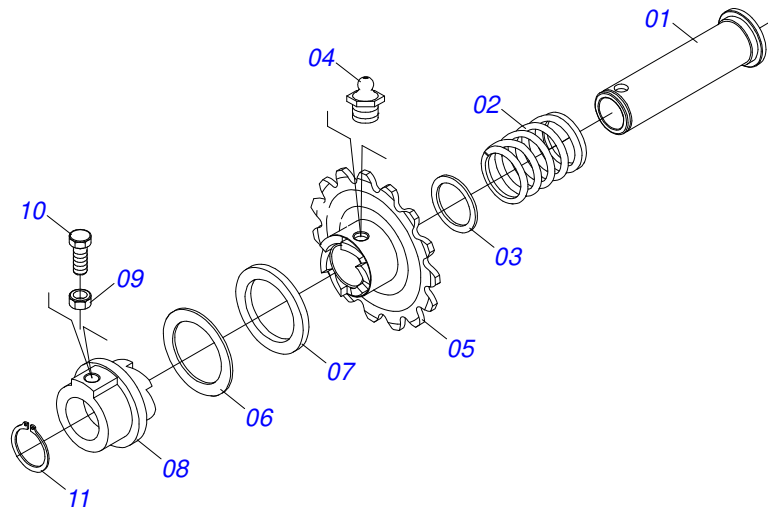

Item	Code	Description	See page	QT
001	0501110220	MECHANICAL RATCHET AXLE		01
002	0503030553	2.3"X 2.5"X 0.2"COMPRESSION SPRING		01
003	0501019735	FLAT WASHER		01
004	0503010003	1845 GREASE FITTING		02
005	0502011328	14Z GEAR WITH RIGHT DRAGGER		01
006	0511010811	WASHER		01
007	0501019734	FLAT WASHER		02
008	0502010719	LH DRIVING AXLE FOLLOWER		01
009	0503010060	1/2" NUT		01
010	0503011082	C1/2" X 1.3/4" SCREW		01
011	0503010542	501045 CLAMPING RING (FOR AXLE)		01