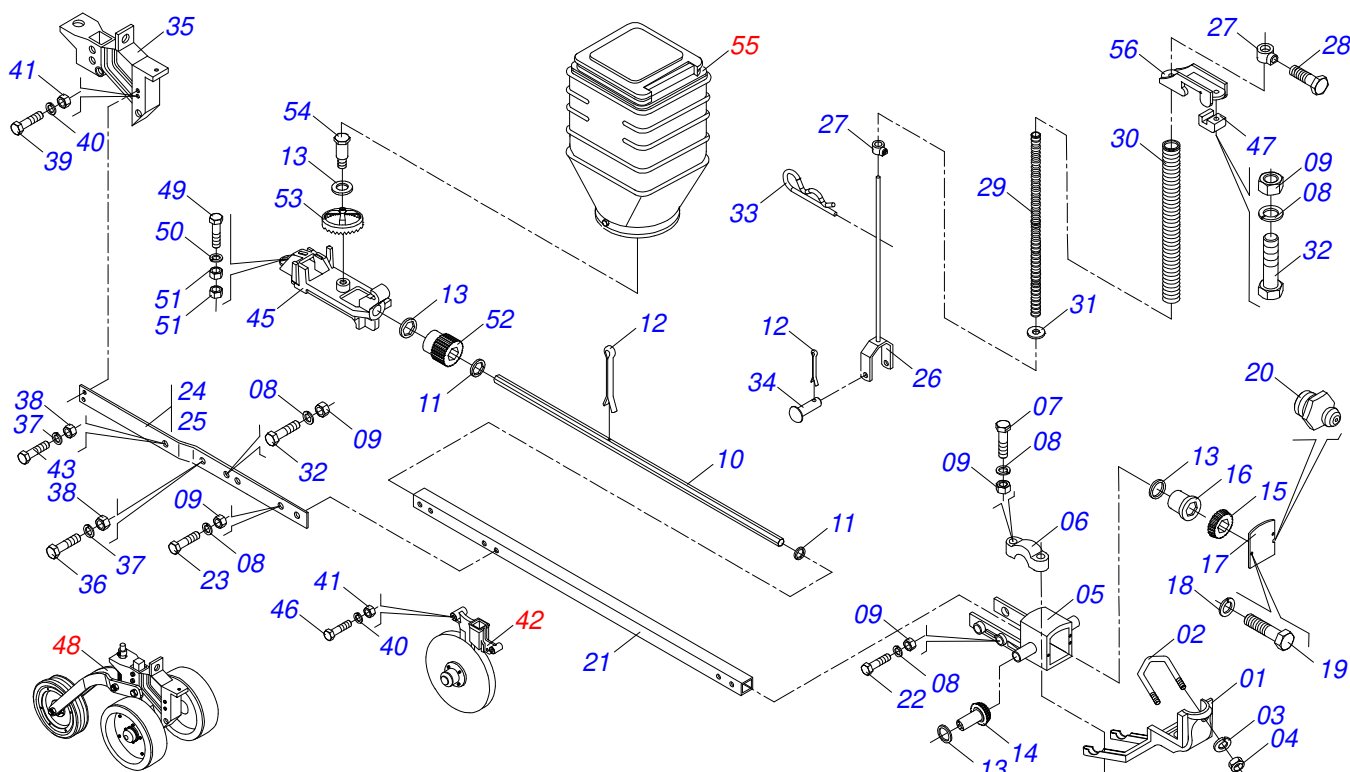

Item	Code	Description	See page	QT
00	0501043679	SEED ROW		01
01	0502010573	LOWER BEARING SEMI		01
02	0501017546	5/8" UNC X 125 X 112 CLAMP		01
03	0503010027	5/8" SPRING WASHER		02
04	0503010013	5/8" NUT		02
05	0502011261	LOCK SUPPORT		01
06	0502010426	UPPER BEARING SEMI		02
07	0503010479	BOLT		04
08	0503010019	1/2" SPRING WASHER		04
09	0503010060	1/2" NUT		04
10	0511010813	1/2" X 580MM HEX AXLE		01
11	0501013352	FLAT WASHER		02
12	0503010257	1/8" X 1" COTTERPIN		02
13	0501013354	FLAT WASHER		02
14	0502011413	18Z CONICAL GEAR		01
15	0502011505	18Z CONICAL GEAR		01
16	0502011296	1/2 HEX AXLE BEARING SLEEVE		01
17	0521010189	ARTICULATION SUPPORT COVER		01
18	0503010143	1/4" SPRING WASHER		02
19	0503013758	1/4" X 1-1/2" BOLT		02
20	0503010691	1/4" GREASE FITTING		02
21	0511010812	ARM ROW		01
22	0503010706	SCREW 1/2 UNC X 4.1/2 C S G.5 ZN		01
23	0503010752	1/2" X 3.1/2" BOLT		01
24	0501013413	RIGHT SIDE BASE		01
25	0501013414	LEFT SIDE BASE		01
26	0501065338	SEED SPRING GUIDE		01
27	0502040534	SPRING GUIDE BUSHING LOCK		01
28	0501018535	1/2 X 1 BOLT		01
29	0503030609	1"X11.81"X 0.16" COMPRESSION SPRING		01
30	0503030917	1.6"X11.8"X 0.2" COMPRESSION SPRING		01