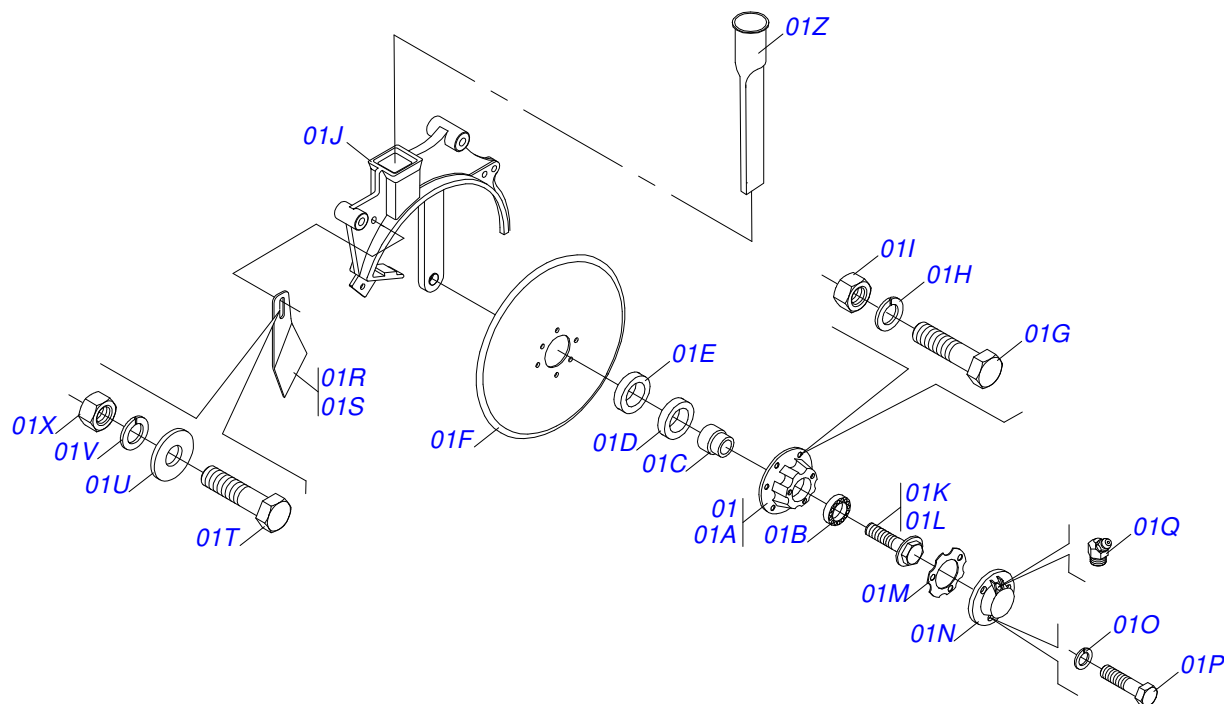

Item	Code	Description	See page	QT
01	0501050085	13 X 13 DOUBLE DISC ASSEMBLY	25	00
01A	0502011273	DOUBLE DISC HUB		02
01B	0503010276	6206 BALL BEARING		02
01C	0501011832	HUB DOUBLE DISC PASSANG AXLE		02
01D	0503010526	3011 SEAL RING		02
01E	0503010525	00797-BA SEAL		02
01F	0603020019	D272 PLAIN COULTTER BLADE		02
01G	0503010546	5/16" X 7/8" BOLT		12
01H	0503010179	5/16" ZN SPRING WASHER		12
01I	0503010337	5/16" NUT		12
01J	0502010416	SEED DOUBLE DISC SUPPORT		01
01K	0511017959	5/8" X 1.9" LEFT BOLT		01
01L	0511017958	5/8" X 1.9" RIGHT BOLT		01
01M	0503030142	3.27" X 2.44" X 0.02" JOINT		02
01N	0502020599	COVER		02
01O	0503010143	1/4" SPRING WASHER		06
01P	0503013815	1/4" X 5/8" BOLT		06
01Q	0503011099	GREASE FITTING		01
01R	0501017541	RIGHT DOUBLE DISC SCRAPER		01
01S	0501017542	LH DOUBLE DISC SCRAPER		01
01T	0501011532	3/8" X 1-3/4" BOLT		01
01U	0501010984	FLAT WASHER		02
01V	0503010025	3/8" SPRING WASHER		01
01X	0503010026	3/8" NUT		01
01Z	0503030481	SEED SOCKET		01