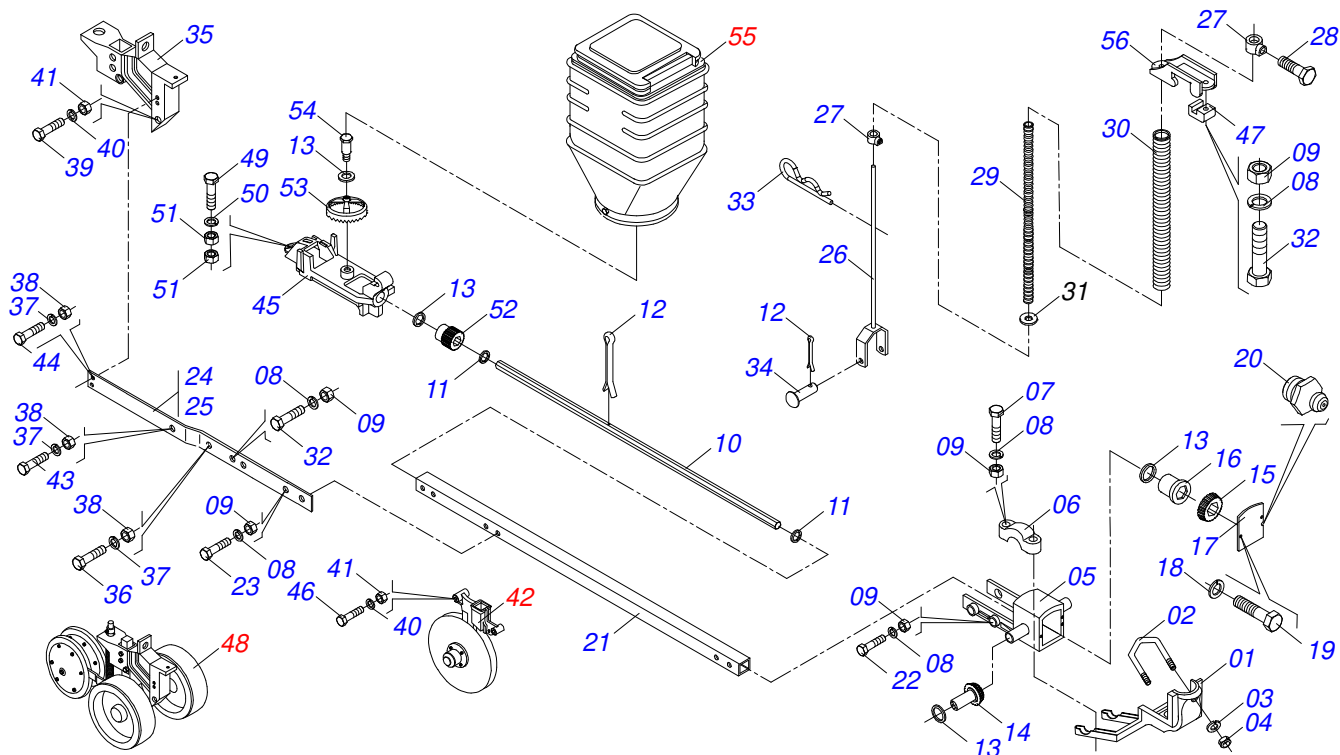

Item	Code	Description	See page	QT
00	0501047065	RH DDD SEED LINEA ASSY		01
00.	0501047066	LH DDD SEED ROW ASSY		
01	0502010573	LOWER BEARING SEMI		01
02	0501017546	5/8" UNC X 125 X 112 CLAMP		01
03	0503010027	5/8" SPRING WASHER		02
04	0503010013	5/8" NUT		02
05	0502011261	LOCK SUPORT		01
06	0502010426	UPPER BEARING SEMI		02
07	0503010479	BOLT		04
08	0503010019	1/2" SPRING WASHER		04
09	0503010060	1/2" NUT		04
10	0511010813	1/2" X 580MM HEX AXLE		01
11	0501013352	FLAT WASHER		02
12	0503010257	1/8" X 1" COTTERPIN		02
13	0501013354	FLAT WASHER		02
14	0502011413	18Z CONICAL GEAR		01
15	0502011505	18Z CONICAL GEAR		01
16	0502011296	1/2 HEX AXLE BEARING SLEEVE		01
17	0521010189	ARTICULATION SUPPORT COVER		01
18	0503010143	1/4" SPRING WASHER		02
19	0503013758	1/4" X 1-1/2" BOLT		02
20	0503010691	1/4" GREASE FITTING		02
21	0511010812	ARM ROW		01
22	0503010706	SCREW 1/2 UNC X 4.1/2 C S G.5 ZN		01
23	0503010752	1/2" X 3.1/2" BOLT		01
24	0501013413	RIGHT SIDE BASE		01
25	0501013414	LEFT SIDE BASE		01
26	0501065338	SEED SPRING GUIDE		01
27	0502040534	SPRING GUIDE BUSHING LOCK		01
28	0501018535	1/2 X 1 BOLT		01
29	0503030609	1"X11.81"X 0.16" COMPRESSION SPRING		01