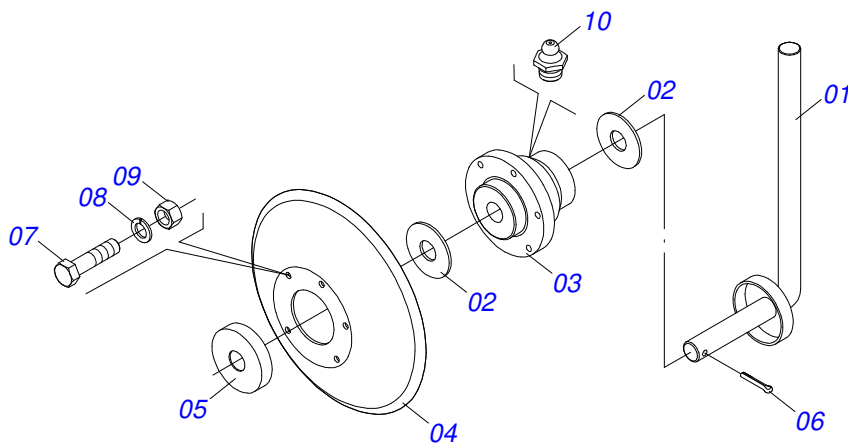

ROW MARKER

Item	Code	Description	See page	QT
01	0501065331	RH ROW MARKER SUPPORT		01
02	0501066555	LH ROW MARKER SUPPORT		01
03	0502011170	FIXER		02
04	0503011084	3/4" X 5" BOLT		04
05	0503010023	3/4" SPRING WASHER		04
06	0503010014	3/4" NUT		04
07	0501065332	RH ROW MARKER ARM		01
08	0501066554	LH ROW MARKER ARM		01
09	0511010800	ROW MARKER AXLE		02
10	0503010577	3/16" X 1-1/4" COTTERPIN		04
11	0501065337	PLOUGH SUPPORT		02
12	0501013671	0.3" X 2.4" X 0.3" X 2.6" PIN		02
13	0501013159	11,11 MM X 47 MM PIN		02
14	0503030168	HAIR PIN		02
15	0503010140	1/8" X 3/4" COTTERPIN		02
16	0501018500	ROW MARK TURNBUCKLE		02
17	0503010834	1/2 X 1 BOLT		02
18	0501065617	DISC FIXER ROW MARKER		02
19	0503010232	5/8" X 1.3/4" BOLT		02
20	0503010013	5/8" NUT		02
21	0501050293	MARKER DISC HUB	4	02
22	0503010765	3/8" X 3" BOLT		02
23	0502010421	SIDE PULLEY		02
24	0511019373	0.39" X 0.63" X 1.50" BUSHING		02
25	0501010984	FLAT WASHER		02
26	0503010025	3/8" SPRING WASHER		02
27	0503010026	3/8" NUT		02
28	0501065334	REAR LEVER FASTENER		01
29	0511010610	PULLEY SUPPORT		01
30	0501065335	LEVER		01
31	0503030190	0.5" X 1.6" X 0.05" SPRING		01

ROW MARKER

0909095046

Item	Code	Description	See page	QT
32	0501010984	FLAT WASHER		01
33	0511010804	SPRING ROD		01
34	0503010140	1/8" X 3/4" COTTERPIN		01
35	0502010420	CENTRAL PULLEY		02
36	0503010240	5/16" X 3/4" BOLT		02
37	0503010179	5/16" ZN SPRING WASHER		02
38	0503010337	5/16" NUT		02
39	0501011048	3/8" X 2-1/2" BOLT		02
40	0511014569	0.39" X 0.75" 1.42" BUSHING		02
41	0501010276	BOLT		01
42	0503010012	1" SPRING WASHER		01
43	0501010059	1.5/8 NUT		01
44	0501046986	CHAIN ROW MARKER COUPLING		02
44A	0511017454	CHAIN WHIT LINK		01
44B	0501013783	HOOK WITH CHAIN		02
45	0511010805	3/8" X 216.54" ROPE		01
46	0511017450	ANGLE BAR		01
47	0501010276	BOLT		01
48	0503010012	1" SPRING WASHER		01
49	0501010059	1.5/8 NUT		01
50	0503010296	CLAMP		02