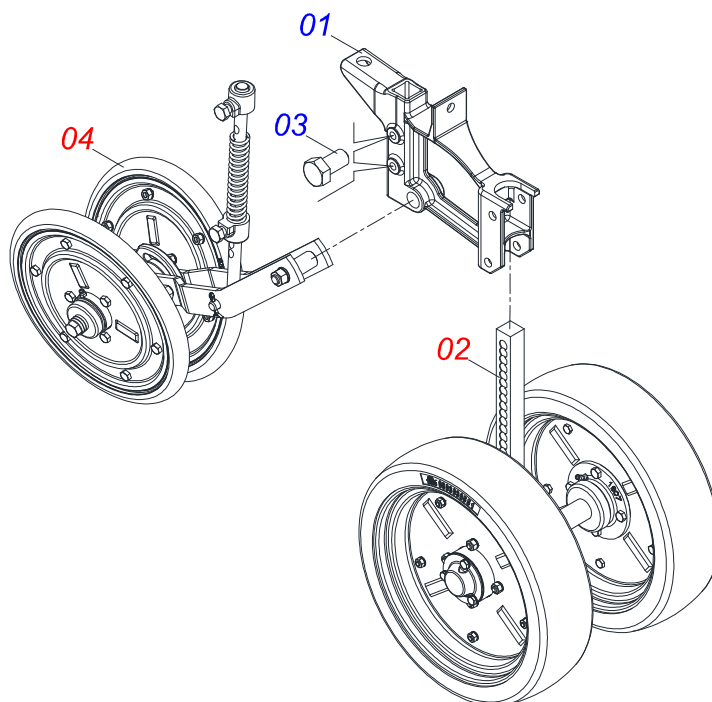

Item	Code	Description	See page	QT
01	0502012331	DEPTH WHEEL SUPPORT		01
02	0501043613	DEPTH WHEEL	22	01
03	0501018535	1/2 X 1 BOLT		02
04	0501050927	PRESS WHEELS ASSEMBLY	19	01