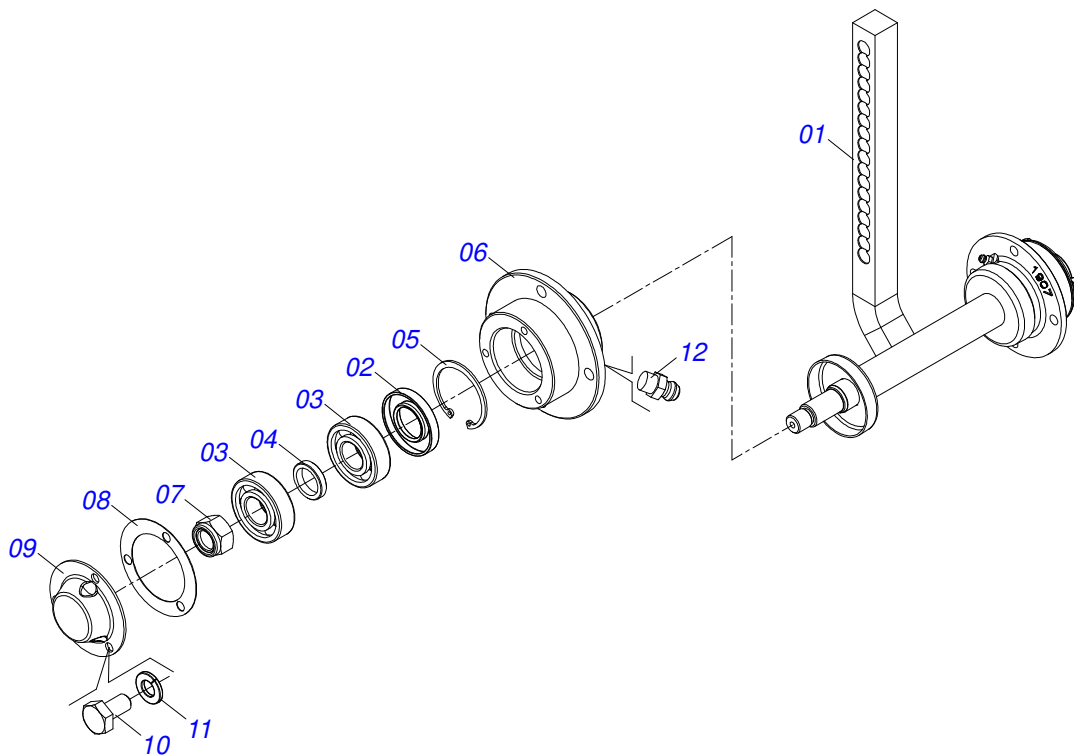

Item	Code	Description	See page	QT
01	0502012331	DEPTH WHEEL SUPPORT		01
02	0501043613	DEPTH WHEEL	22	01
03	0503010834	1/2 X 1 BOLT		02
04	0501050464	CONCAVE PRESS WHELL ASSEMBLY	24	01
05	0503010479	BOLT		01
06	0503011440	SPRING WASHER		01
07	0503010060	1/2" NUT		01

Item	Code	Description	See page	QT
01	0502012331	DEPTH WHEEL SUPPORT		01
02	0501043613	DEPTH WHEEL	22	01
03	0501018535	1/2 X 1 BOLT		02
04	0501050927	PRESS WHEELS ASSEMBLY	19	01

DEPTH WHEEL

Item	Code	Description	See page	QT
01	0501050421	HUB DEPTH REGULATOR ASSY	23	01
02	0503030551	DEPTH CONTROL WHEEL RUBBER BAND		02
03	0521010832	RIM FLANGE		04
04	0503010358	5/16" X 5/8" BOLT		08
05	0503010179	5/16" ZN SPRING WASHER		08
06	0503010337	5/16" NUT		08
07	0503010298	1/4" X 1/2" BOLT		10
08	0503010143	1/4" SPRING WASHER		10
09	0503010144	1/4" NUT		10