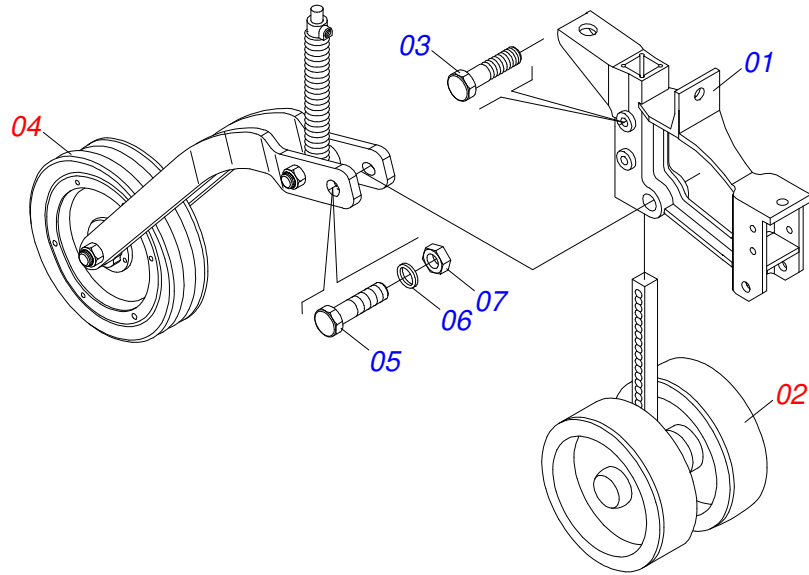

Item	Code	Description	See page	QT
01	0502012331	DEPTH WHEEL SUPPORT		01
02	0501043613	DEPTH WHEEL	22	01
03	0503010834	1/2 X 1 BOLT		02
04	0501050464	CONCAVE PRESS WHELL ASSEMBLY	24	01
05	0503010479	BOLT		01
06	0503011440	SPRING WASHER		01
07	0503010060	1/2" NUT		01