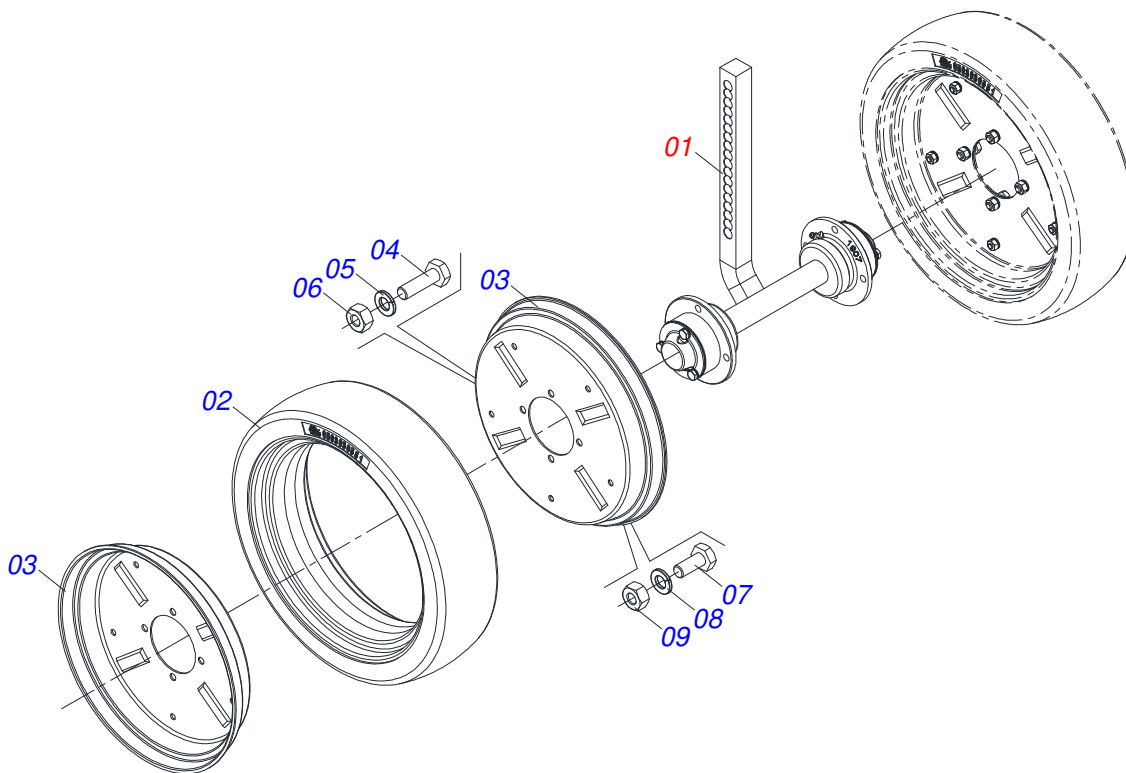

DEPTH WHEEL

Item	Code	Description	See page	QT
01	0501050421	HUB DEPTH REGULATOR ASSY	23	01
02	0503030551	DEPTH CONTROL WHEEL RUBBER BAND		02
03	0521010832	RIM FLANGE		04
04	0503010358	5/16" X 5/8" BOLT		08
05	0503010179	5/16" ZN SPRING WASHER		08
06	0503010337	5/16" NUT		08
07	0503010298	1/4" X 1/2" BOLT		10
08	0503010143	1/4" SPRING WASHER		10
09	0503010144	1/4" NUT		10