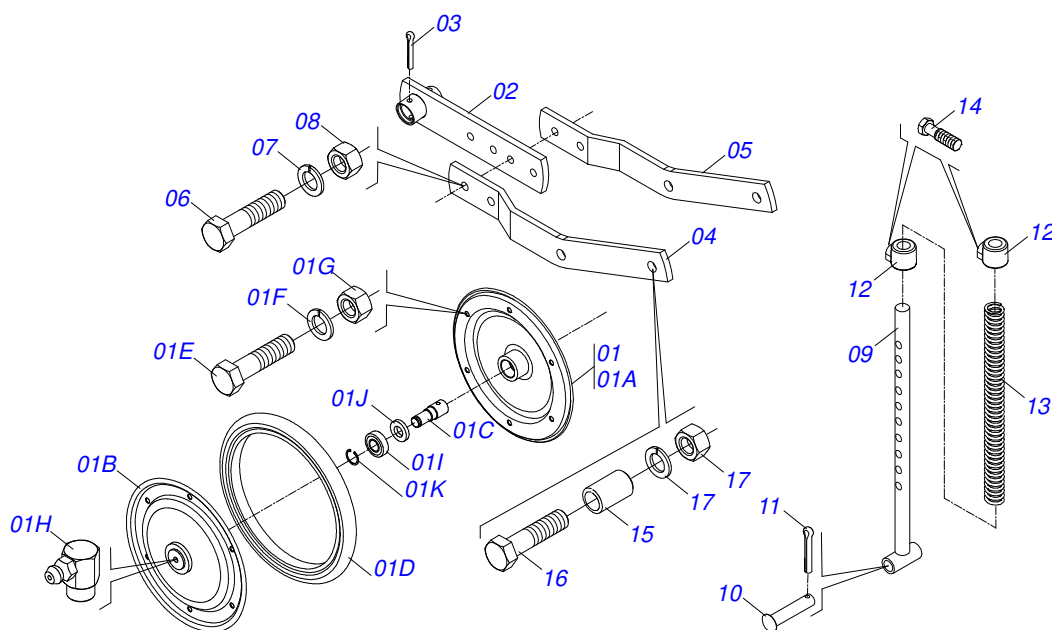

Item	Code	Description	See page	QT
00	0501050927	PRESS WHEELS ASSEMBLY	19	01
01	0501050882	PRESS WHEEL ASSY		02
01A	0501068827	PRESS RIM SEMI		02
01B	0501068828	PRESS RIM SEMI		02
01C	0511017891	V PRESS WHEEL AXLE		02
01D	0503031421	DEPTH CONTROL WHEEL RUBBER BAND		02
01E	0503010295	SCREW 5/16 UNC X 5/8 CS G.2 ZN		12
01F	0503010179	5/16" ZN SPRING WASHER		12
01G	0503010337	5/16" NUT		12
01H	0503010004	1890 GREASE FITTING		02
01I	0503011763	6203 BALL BEARING		04
01J	0503010272	SEAL 00715-BA		02
01K	0503011166	501017 CLAMPING RING (FOR AXLE)		02
02	0501064232	PRESS WHEELS FIXER ASSY		01
03	0503010571	1/4" X 1.1/2 COTTERPIN		02
04	0501013798	LEFT ARM		01
05	0501013799	RIGHT ARM		01
06	0503010849	3/8" X 1-1/2" BOLT		02
07	0503010025	3/8" SPRING WASHER		02
08	0503010026	3/8" NUT		02
09	0501069979	SPRING REGULATOR		01
10	0521013310	0.5" X 3" COUPLING SHAFT		01
11	0503010300	5/32" X 1" COTTERPIN		01
12	0502040725	SPRING BUSHING LOCK GUIDE		02
13	0503030399	1"X5.1"X 0.2" COMPRESSION SPRING		01
14	0501018535	1/2 X 1 BOLT		02
15	0521010512	0.5" X 0.7" X 1.6" SLEEVE INTER		01
16	0503010479	BOLT		01
17	0503010019	1/2" SPRING WASHER		01
18	0503011336	1/2" HEX SELF ADJUSTING NUT		01