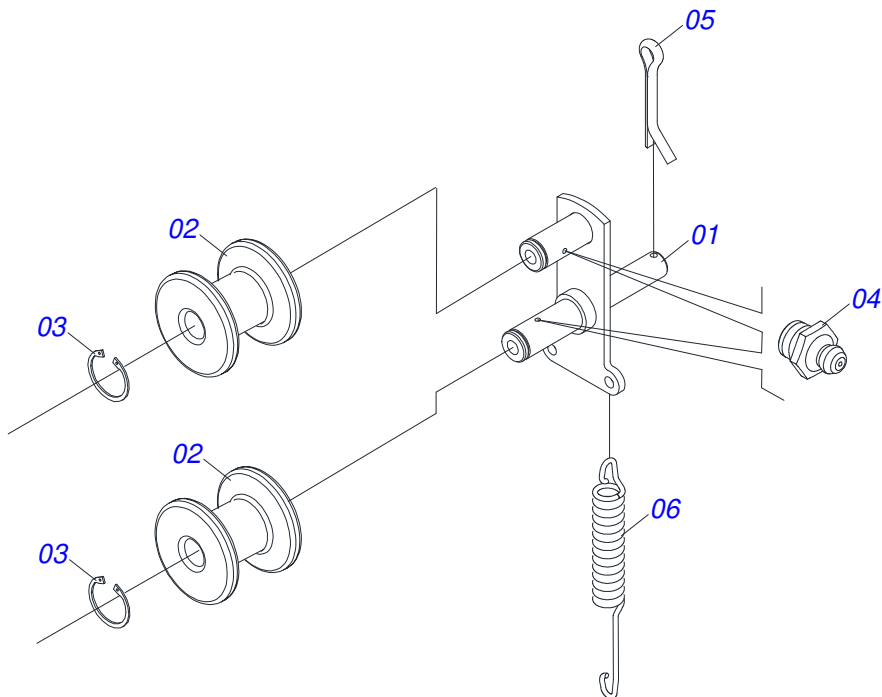

Item	Code	Description	See page	QT
001	0501067694	CHAIN TENSIONER	01	01
002	0503030402	PULLEY	02	02
003	0503010302	501019 SEAL RING	02	02
004	0503010002	1800 GREASE FITTING	02	02
005	0503010300	5/32" X 1" COTTERPIN	02	02
006	0503030418	TRACTION SPRING	02	02