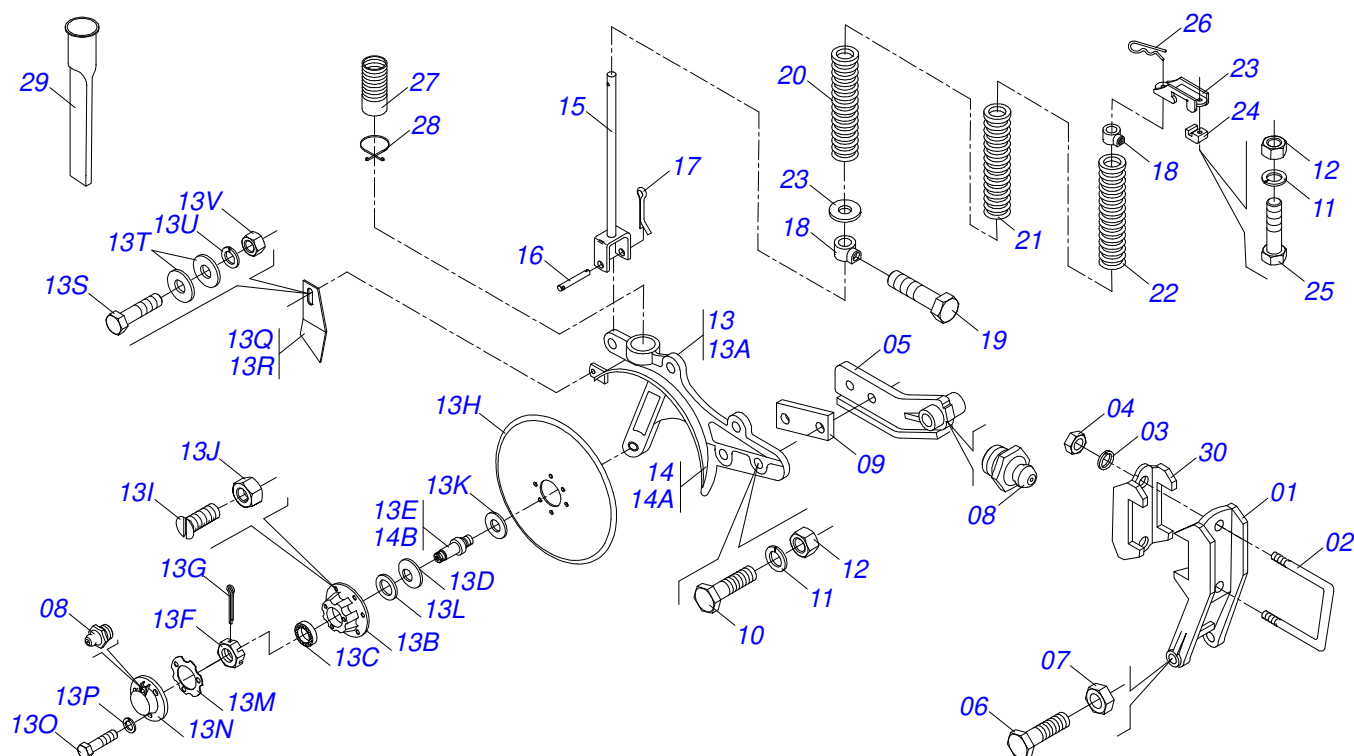

Item	Code	Description	See page	QT
00	0501047056	RH DDD FERTILIZER ROW ASSY		01
00.	0501047057	LH DDD FERTILIZER ROW ASSY		01
01	0502010892	FERTILIZER ROW SUPPORT		01
02	0521010669	5/8" X 4.33" X 3.46" HOLDER		01
03	0503010027	5/8" SPRING WASHER		01
04	0503010013	5/8" NUT		01
05	0502011052	FERTILIZER ARM ROW		01
06	0511010736	5/8" X 5-1/4" BOLT		01
07	0503010811	5/8" UNF SELF ADJUSTING NUT		01
08	0503010002	1800 GREASE FITTING		01
09	0502010470	WEDGE ROW FERTILIZER		01
10	0501011536	1/2" X 2-3/4" BOLT		03
11	0503010019	1/2" SPRING WASHER		03
12	0503010020	1/2"NUT		02
13	0501044082	LH 30204 UNAL DOUBLE-DISC ASSY		01
13A	0502010927	RH SEED UNAL DOUB-DISC SUPP FERT		01
13B	0502011930	DOUBLE DISC COULTER BOX		02
13C	0503010598	30204 BALL BEARING		04
13D	0503011112	SEAL 02376-BRG		02
13E	0521019154	RIGHT DOUB DISC HUB		01
13F	0503030282	3/4" CASTLE NUT		01
13G	0503010257	1/8" X 1" COTTERPIN		02
13H	0603022042	13" X 0.12" PLAIN COULTER BLADE		02
13I	0503010546	5/16" X 7/8" BOLT		12
13J	0503010337	5/16" NUT		12
13K	0511015098	FLAT WASHER		02
13L	0511011927	DUST CLOAK		02
13M	0503030757	2.9" X 2" X 0.02" JOINT		02
13N	0521019178	COVER DEPTH		02
13O	0503010298	1/4" X 1/2" BOLT		06
13P	0503011441	SPRING WASHER		06