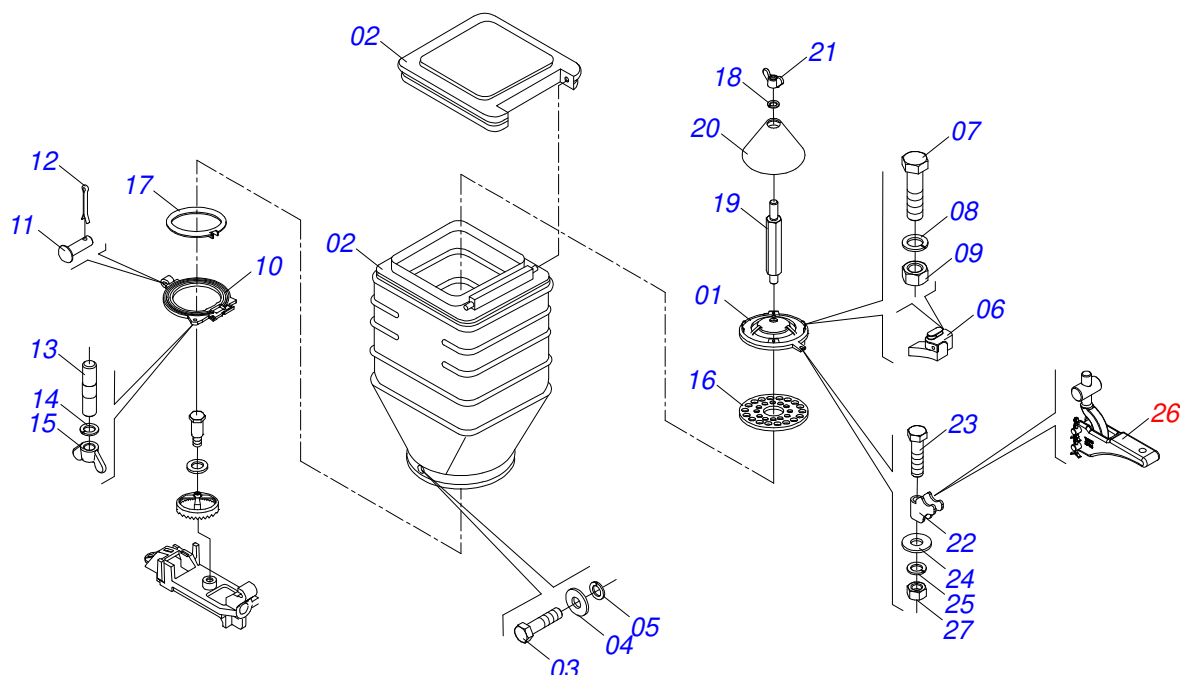

Item	Code	Description	See page	QT
001	0502020324	SEED BOX SUPPORT		01
002	0503031508	COVER GREEN BEAM SEED YELLOW		01
003	0503010295	SCREW 5/16 UNC X 5/8 CS G.2 ZN		04
004	0501010694	8.5 X 18 X 1.5 FLAT WASHER		04
005	0503010179	5/16" ZN SPRING WASHER		04
006	0501051094	SEED DISTRIB ASSY WITH DOUB PULLEY		01
007	0503010675	5/16" X 2.1/4" BOLT		01
008	0503010179	5/16" ZN SPRING WASHER		01
009	0503010337	5/16" NUT		01
010	0502010408	SEED DISC LOWER TRAIL		01
011	0521010536	0.3" X 3.8" COUPLING SHAFT		01
012	0503010140	1/8" X 3/4" COTTERPIN		01
013	0503030083	3/8" X 3/8" X 1.6" STUD		01
014	0503010025	3/8" SPRING WASHER		01
015	0503010209	3/8" UNC BUTTERFLY NUT		01
016	0503016217	SOYBEAN SEED DISC 34 OBLONG		01
017	0503016219	RING TO SOYBEANS		01
018	0503010025	3/8" SPRING WASHER		01
019	0571018536	HEX PRISONER		01
020	0503034131	DEFLECTOR		01
021	0503010209	3/8" UNC BUTTERFLY NUT		01
022	0531018622	BOLT FAST SUPPORT UPPER		01
023	0501010096	3/8" X 2" BOLT		01
024	0501010984	FLAT WASHER		01
025	0503010025	3/8" SPRING WASHER		01
026	0511053857	FAST CLOSING SET		01
027	0503010026	3/8" NUT		01