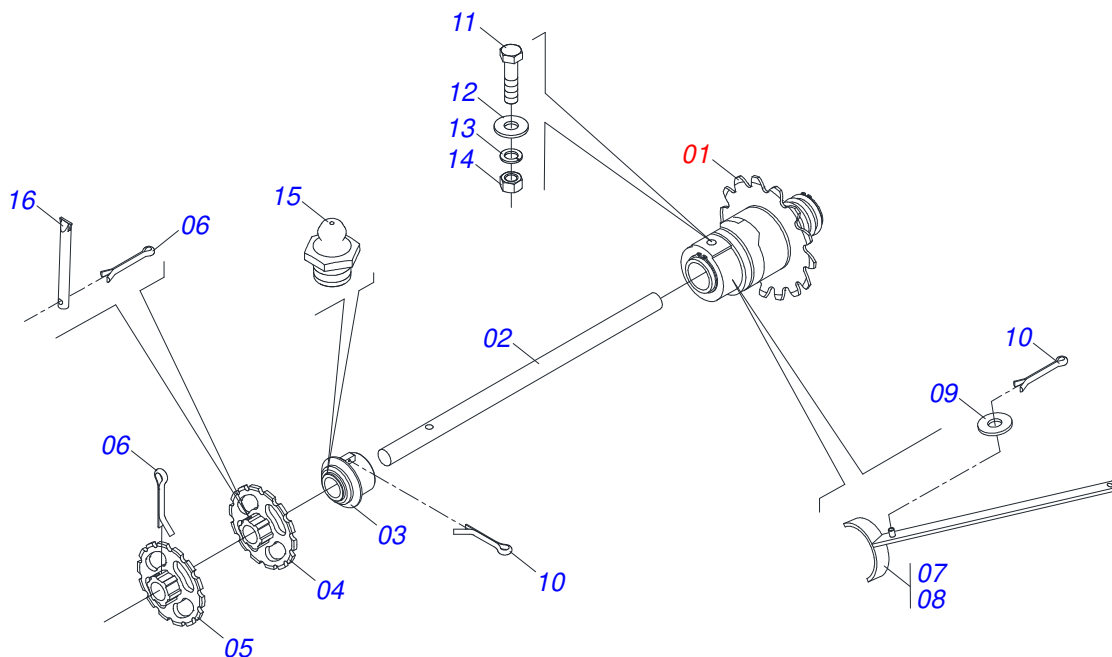

Item	Code	Description	See page	QT
01	0501051614	TRANSMISSION RIGHT DRIVING	7	02
01.	0501051615	TRANSMISSION LEFT DRIVING	8	01
02	0511010799	1.3/8" X 1200MM MOTOR SHAFT		02
03	0501110025	AGRICULTURAL BEARING		04
04	0502010410	8Z GEAR		02
05	0502011345	18Z P 1.25" RH 1.3/8" GEAR		02
06	0503010010	1/4" X 2.1/2" COTTERPIN		04
07	0501067355	RH RATCHET HANDLE LEVER		01
08	0501067356	LH RATCHET HANDLE LEVER		01
09	0511017302	FLAT WASHER		02
10	0503010300	5/32" X 1" COTTERPIN		04
11	0503010238	BOLT 1/2 UNC X 1.3/4 CS G.2 ZN		02
12	0501010937	13.5 X 28 X 3 FLAT WASHER		02
13	0503010019	1/2" SPRING WASHER		02
14	0503010060	1/2" NUT		02
15	0503010002	1800 GREASE FITTING		02
16	0501013671	0.3" X 2.4" X 0.3" X 2.6" PIN		02