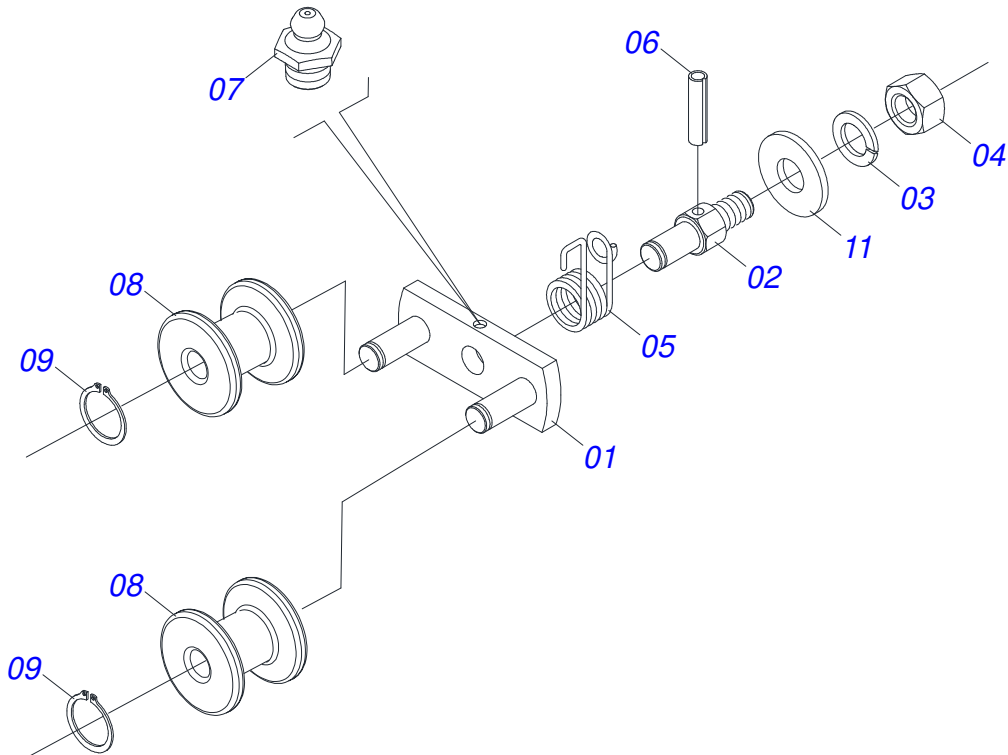

FERTILIZER BOX ASSEMBLY

0909095064

Item	Code	Description	See page	QT
10	0503010060	1/2" NUT		06
11	0502011300	BUSHING GEAR		02
12	0502011314	8Z P 1.1/4" RH1.4" GEAR		02
13	0503010010	1/4" X 2.1/2" COTTERPIN		02
14	0501017476	DRAGING		06
15	0503010397	5/16" X 1-3/4" BOLT		06
16	0503010337	5/16" NUT		12
17	0501010080	3/8" BOLT		08
18	0501011020	FLAT WASHER		08
19	0501065345	SEED BOX COVER		02
20	0501011742	MOBILE HINGE		04
21	0503010295	SCREW 5/16 UNC X 5/8 CS G.2 ZN		04
22	0501010694	8.5 X 18 X 1.5 FLAT WASHER		04
23	0503010179	5/16" ZN SPRING WASHER		04
24	0511011015	FIXED HINGE		04
25	0503010358	5/16" X 5/8" BOLT		08
26	0511010238	6,8MM X 40MM PIN		04
27	0503010140	1/8" X 3/4" COTTERPIN		04
28	0503010293	BAQUELITE MANIPULACION		02
29	0511013417	1/8" X 29 LINK CHAIN		02
30	0503010025	3/8" SPRING WASHER		08
31	0503010298	1/4" X 1/2" BOLT		02
32	0503010305	FLAT WASHER		02
33	0503010144	1/4" NUT		02

Item	Code	Description	See page	QT
01	0501017440	5/8" X 60.4" HEX AXLE		01
02	0501017441	5/8" X 69.3" HEX AXLE		01
03	0502040723	5/8 HEX AXLE BEARING SLEEVE 5/8		02
04	0502011299	BUSHING GEAR		02
05	0502011314	8Z P 1.1/4" RH1.4" GEAR		02
06	0501110036	HEX AXLE RIGHT BEARING ASSY		02
07	0501017558	5/8" HEX AXLE BEARING SUPPORT		02
08	0501010063	1/2" X 1-1/2" BOLT		04
09	0501010937	13.5 X 28 X 3 FLAT WASHER		04
10	0503010019	1/2" SPRING WASHER		04
11	0503012682	1/2" BSW NUT		04
12	0503010363	5/16" X 1" BOLT		04
13	0503010179	5/16" ZN SPRING WASHER		04
14	0503010337	5/16" NUT		04
15	0501013671	0.3" X 2.4" X 0.3" X 2.6" PIN		02
16	0503010140	1/8" X 3/4" COTTERPIN		02

Item	Code	Description	See page	QT
001	0501067694	CHAIN TENSIONER	01	01
002	0503030402	PULLEY	02	02
003	0503010302	501019 SEAL RING	02	02
004	0503010002	1800 GREASE FITTING	02	02
005	0503010300	5/32" X 1" COTTERPIN	02	02
006	0503030418	TRACTION SPRING	02	02