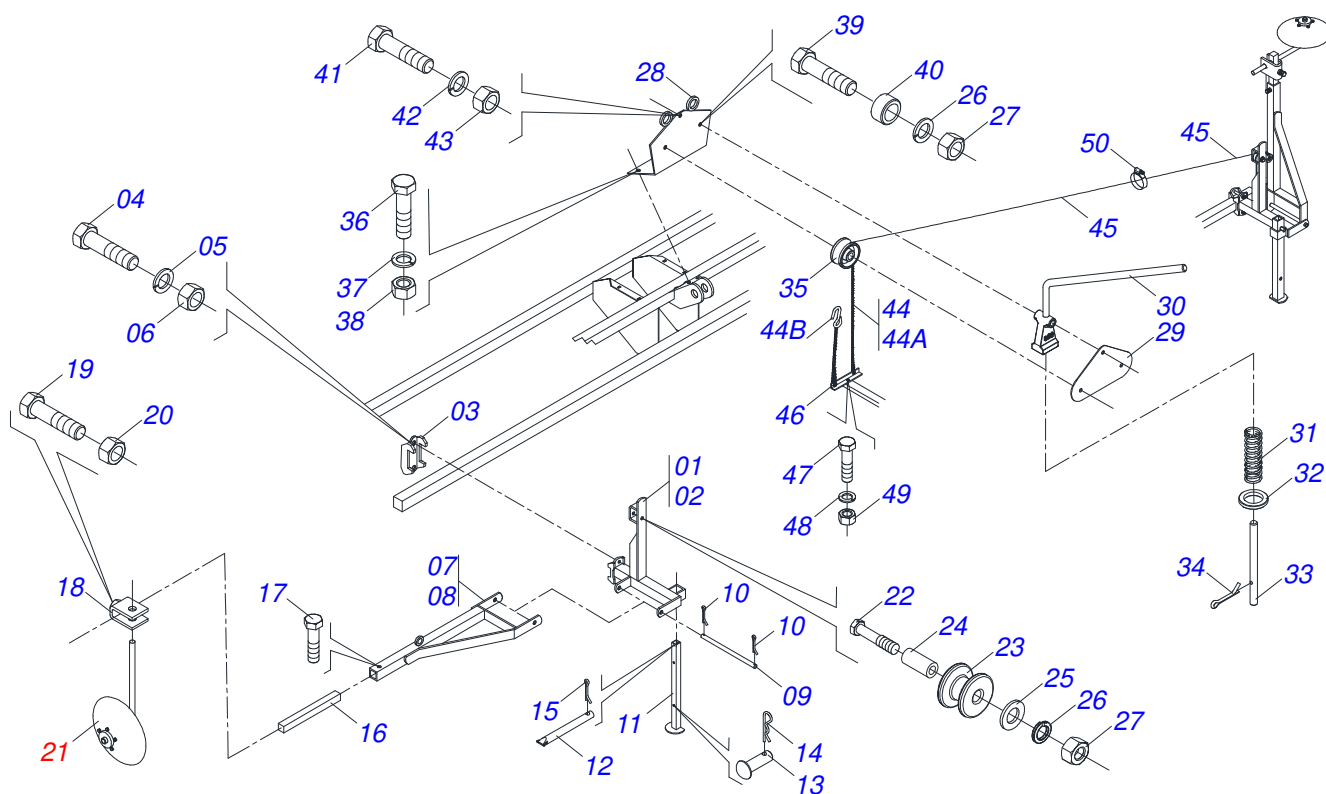

ROW MARKER

Item	Code	Description	See page	QT
01	0501065331	RH ROW MARKER SUPPORT		01
02	0501066555	LH ROW MARKER SUPPORT		01
03	0502011170	FIXER		02
04	0503011084	3/4" X 5" BOLT		04
05	0503010023	3/4" SPRING WASHER		04
06	0503010014	3/4" NUT		04
07	0501065332	RH ROW MARKER ARM		01
08	0501066554	LH ROW MARKER ARM		01
09	0511010800	ROW MARKER AXLE		02
10	0503010577	3/16" X 1-1/4" COTTERPIN		04
11	0501065337	PLOUGH SUPPORT		02
12	0501013671	0.3" X 2.4" X 0.3" X 2.6" PIN		02
13	0501013159	11,11 MM X 47 MM PIN		02
14	0503030168	HAIR PIN		02
15	0503010140	1/8" X 3/4" COTTERPIN		02
16	0501018500	ROW MARK TURNBUCKLE		02
17	0503010834	1/2 X 1 BOLT		02
18	0501065617	DISC FIXER ROW MARKER		02
19	0503010232	5/8" X 1.3/4" BOLT		02
20	0503010013	5/8" NUT		02
21	0501050293	MARKER DISC HUB	4	02
22	0503010765	3/8" X 3" BOLT		02
23	0502010421	SIDE PULLEY		02
24	0511019373	0.39" X 0.63" X 1.50" BUSHING		02
25	0501010984	FLAT WASHER		02
26	0503010025	3/8" SPRING WASHER		02
27	0503010026	3/8" NUT		02
28	0501065334	REAR LEVER FASTENER		01
29	0511010610	PULLEY SUPPORT		01
30	0501065335	LEVER		01
31	0503030190	0.5" X 1.6" X 0.05" SPRING		01