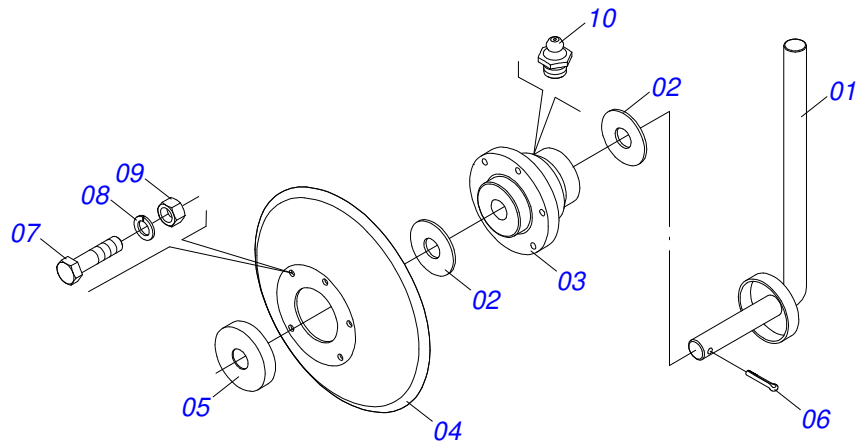

Artículo	Código	Descripción	Ver Pág.	QT
001	0501068302	CHASIS		01
002	0502010817	ENGANCHE TRACTOR		02
003	0502010819	FIJADOR ENGANCHE TRACTOR		02
004	0503010901	TORNILLO 3/4 UNC X3.1/2		04
005	0503010023	ARANDELA PRESION		04
006	0503010014	TUERCA 3/4" UNC		04
007	0521010595	EJE UNION 27,80 X 110		02
008	0521011132	ARANDELA PLANA 32.3 X 60 X 3.00		04
009	0503031035	PASADOR ABIERTO 6 X 88		02
010	0521010579	EJE UNION		01
011	0503030085	CLAVIJA TRABA		01

**PHT CONVENCIONAL-41 / DIRECTO-41**  
**MARCADOR LINEA**

Página 3  
0909095046

Artículo	Código	Descripción	Ver Pág.	QT
32	0501010984	ARANDELA PLANA		01
33	0511010804	VARON RESORTE		01
34	0503010140	PASADOR ABIERTO 1/8" X 3/4"		01
35	0502010420	ROLDANA CENTRAL		02
36	0503010240	TORNILLO 5/16" UNC X 3/4"		02
37	0503010179	ARANDELA PRESION		02
38	0503010337	TUERCA 5/16		02
39	0501011048	TORNILLO 3/8" UNC X 2.1/2"		02
40	0511014569	BUJE 10 X 19,05 X 36		02
41	0501010276	TORNILLO		01
42	0503010012	ARANDELA PRESION 1"		01
43	0501010059	TUERCA 1.5/8		01
44	0501046986	ENGANCHE CADENA MARCADOR LINEA		02
44A	0511017454	CADENA 5,0 X 3000 126 ESLABON		01
44B	0501013783	GANCHO CON CADENA		02
45	0511010805	SOGA 3/8" X 5500		01
46	0511017450	CANTONERA 400 X 2.1/2" X 2.1/2"		01
47	0501010276	TORNILLO		01
48	0503010012	ARANDELA PRESION 1"		01
49	0501010059	TUERCA 1.5/8		01
50	0503010296	ABRAZADERA		02