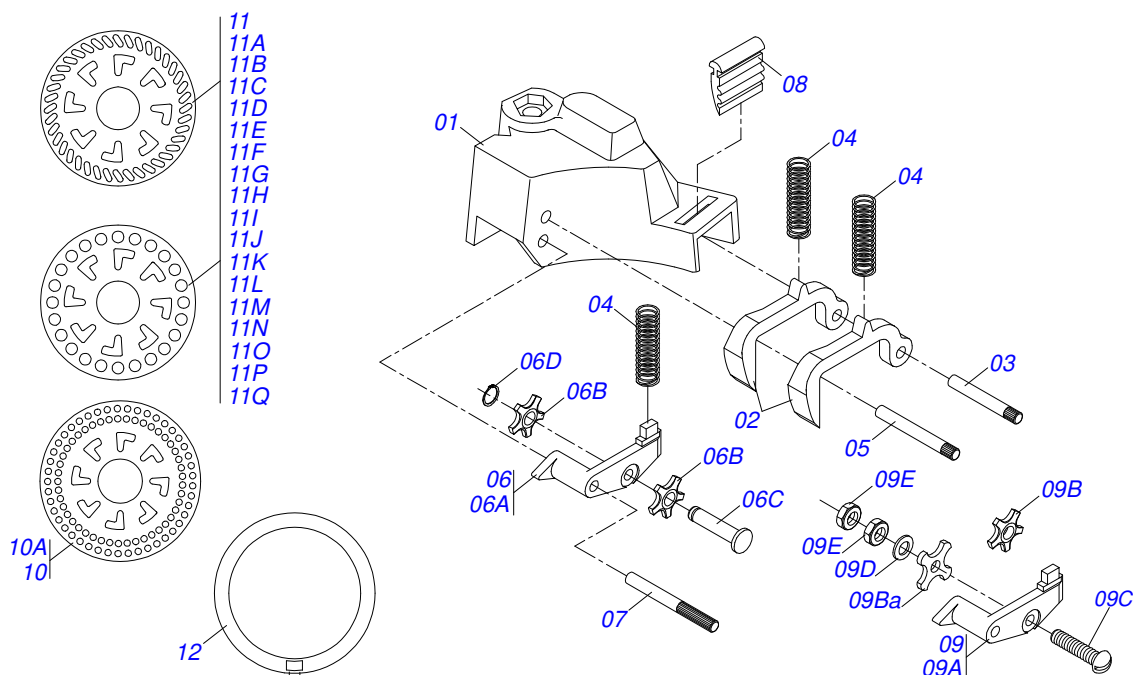

**PHT CONVENCIONAL-41 / DIRECTO-41**  
**MARCADOR LINEA**

Página 3  
0909095046

Artículo	Código	Descripción	Ver Pág.	QT
32	0501010984	ARANDELA PLANA		01
33	0511010804	VARON RESORTE		01
34	0503010140	PASADOR ABIERTO 1/8" X 3/4"		01
35	0502010420	ROLDANA CENTRAL		02
36	0503010240	TORNILLO 5/16" UNC X 3/4"		02
37	0503010179	ARANDELA PRESION		02
38	0503010337	TUERCA 5/16		02
39	0501011048	TORNILLO 3/8" UNC X 2.1/2"		02
40	0511014569	BUJE 10 X 19,05 X 36		02
41	0501010276	TORNILLO		01
42	0503010012	ARANDELA PRESION 1"		01
43	0501010059	TUERCA 1.5/8		01
44	0501046986	ENGANCHE CADENA MARCADOR LINEA		02
44A	0511017454	CADENA 5,0 X 3000 126 ESLABON		01
44B	0501013783	GANCHO CON CADENA		02
45	0511010805	SOGA 3/8" X 5500		01
46	0511017450	CANTONERA 400 X 2.1/2" X 2.1/2"		01
47	0501010276	TORNILLO		01
48	0503010012	ARANDELA PRESION 1"		01
49	0501010059	TUERCA 1.5/8		01
50	0503010296	ABRAZADERA		02

Artículo	Código	Descripción	Ver Pág.	QT
01	0501050085	DOBLE DISCO SEMILLA 13 X 13 COMPLETO	25	00
01A	0502011273	CAJA DISCO CORTE		02
01B	0503010276	RODAMIENTO 6206		02
01C	0501011832	EJE PASANTE CUBO DISCO DOBLE		02
01D	0503010526	ANILLO RETENCION 3011		02
01E	0503010525	RETENES 00797-BA		02
01F	0603020019	DISCO PLANO LISO D272		02
01G	0503010546	TORNILLO 5/16 UNC X 7/8		12
01H	0503010179	ARANDELA PRESION		12
01I	0503010337	TUERCA 5/16		12
01J	0502010416	SOPORTE SEMILLA DOUBLE DISC		01
01K	0511017959	TORNILLO 5/8" UNC X 48 IZQUEIRDO		01
01L	0511017958	TORNILLO 5/8" UNC X 48 DIREITO		01
01M	0503030142	JUNTA VEDAMIENTO 83 X 62 X 0,5		02
01N	0502020599	TAPA PROTECCION		02
01O	0503010143	ARANDELA PRESION		06
01P	0503013815	TORNILLO 1/4" UNC X 5/8"		06
01Q	0503011099	GRASERA 1845		01
01R	0501017541	LIMPIADOR DISCO DOBLO DERECHO		01
01S	0501017542	LIMPIADOR DISCO DOBLO IZQ		01
01T	0501011532	TORNILLO 3/8" UNC X 1.3/4"		01
01U	0501010984	ARANDELA PLANA		02
01V	0503010025	ARANDELA PRESION 3/8		01
01X	0503010026	TUERCA 3/8		01
01Z	0503030481	BOQUILLA SEMILLA		01