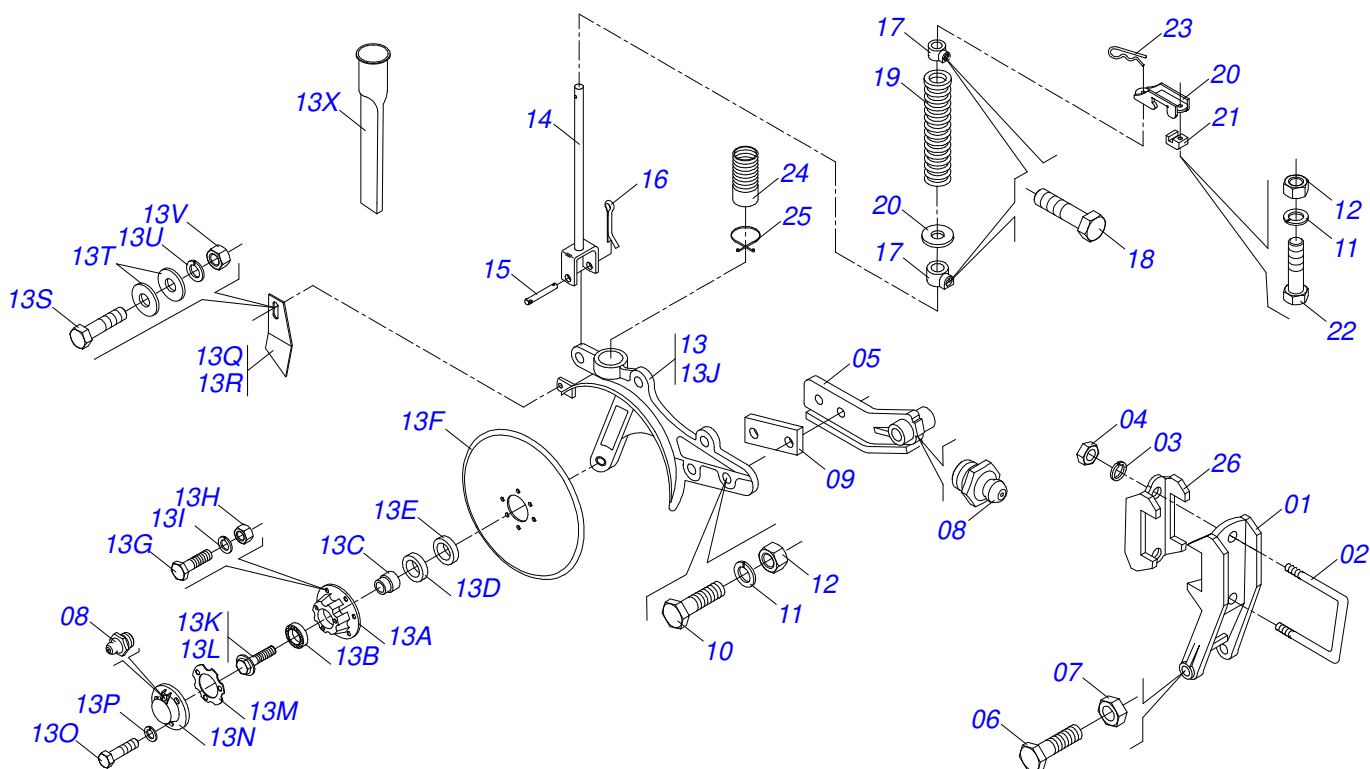

Artículo	Código	Descripción	Ver Pág.	QT
00	0501047027	LINEA ABONO DD DER COMPLETA		01
00.	0501047028	LINEA ABONO DD IZQUIERDA COMP		01
01	0502010892	SOPORTE LINEA ABONO		01
02	0521010669	PERNO CURVO 5/8" UNC X 110 X 88		01
03	0503010027	ARANDELA PRESION		02
04	0503010013	TUERCA 5/8		02
05	0502011052	BRAZO LINEA ABONO		01
06	0511010736	TORNILLO 5/8" UN X 5.1/4"		01
07	0503010811	TUERCA 5/8" UNF		01
08	0503010002	GRASERA 1800		03
09	0502010470	CUÑA LINEA ABONO		01
10	0501011536	TORNILLO 1/2" UNC X 2.3/4"		02
11	0503010019	ARANDELA PRESION 1/2"		03
12	0503010020	TUERCA 1/2		03
13	0501050440	DISCO DOBLE ABONO		01
13A	0502010733	CUBO DISCO DOBLE		02
13B	0503010276	RODAMIENTO 6206		02
13C	0511010044	AJE CAJA DISCO DOBLE		02
13D	0503010526	ANILLO RETENCION 3011		02
13E	0503010525	RETENES 00797-BA		02
13F	0603022008	DISCO PLANO LISO 15" X 3MM		02
13G	0503010814	TORNILLO 5/16"		12
13H	0503010337	TUERCA 5/16		12
13I	0503010179	ARANDELA PRESION		12
13J	0502010434	SOPORTE DISC DOBLE		01
13K	0511017958	TORNILLO 5/8" UNC X 48 DIREITO		01
13L	0511017959	TORNILLO 5/8" UNC X 48 IZQUEIRDO		01
13M	0503030593	EMPAQUETADURA		02
13N	0502020599	TAPA PROTECCION		02
13O	0503010282	TORNILLO 1/4" X 3/4"		06
13P	0503010143	ARANDELA PRESION		06