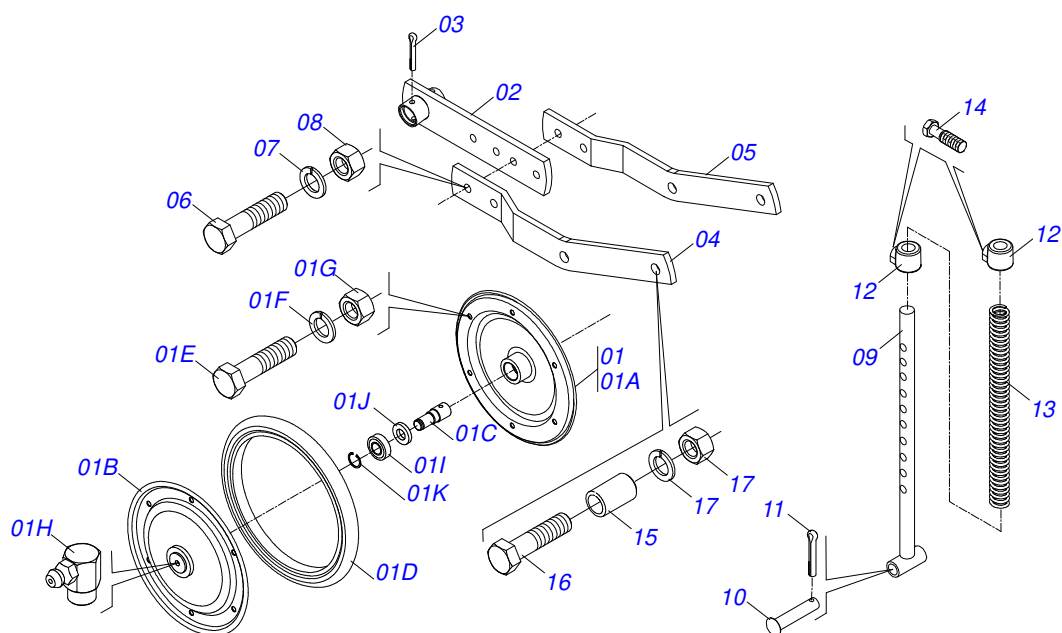

Artículo	Código	Descripción	Ver Pág.	QT
00	0501050927	RUEDA COMPACTADORA COMPLETA	19	01
01	0501050882	RUEDA COMPACTADORA COMPL		02
01A	0501068827	SEMI ARO INT R COMPACTADORA		02
01B	0501068828	SEMI ARO EXT R COMPACTADORA		02
01C	0511017891	EJE RUEDA COMPACTADORA V		02
01D	0503031421	BANDA COMPACTADORA		02
01E	0503010295	TORNILLO 5/16 UNC X 5/8 CS G.2 ZN		12
01F	0503010179	ARANDELA PRESION		12
01G	0503010337	TUERCA 5/16		12
01H	0503010004	GRASERA 1890 3/8"		02
01I	0503011763	RODAMIENTO 6203		04
01J	0503010272	RETENES 00715-BA		02
01K	0503011166	ANILLO TENSOR 501017 (PARA EJE)		02
02	0501064232	FIJADOR RUEDA COMPACTADORA COMPL		01
03	0503010571	PASADOR ABIERTO 1/4" X 1.1/2"		02
04	0501013798	BRAZO IZQUIERDO		01
05	0501013799	BRAZO DERECHO		01
06	0503010849	TORNILLO 3/8 UNC X 1.1/2		02
07	0503010025	ARANDELA PRESION 3/8		02
08	0503010026	TUERCA 3/8		02
09	0501069979	REGULACION RESORTE		01
10	0521013310	EJE UNION 12,70 X 76		01
11	0503010300	PASADOR ABIERTO 5/32" X 1"		01
12	0502040725	BUJE TRABA GUIA RESORTE		02
13	0503030399	RESORTE COMPRESIÓN 25.5 X 130 X 4		01
14	0501018535	TORNILLO 1/2 UNC X 1		02
15	0521010512	BUJE INT 13.5 X 19 X 42		01
16	0503010479	TORNILLO		01
17	0503010019	ARANDELA PRESION 1/2"		01
18	0503011336	TUERCA 1/2" UNC S		01