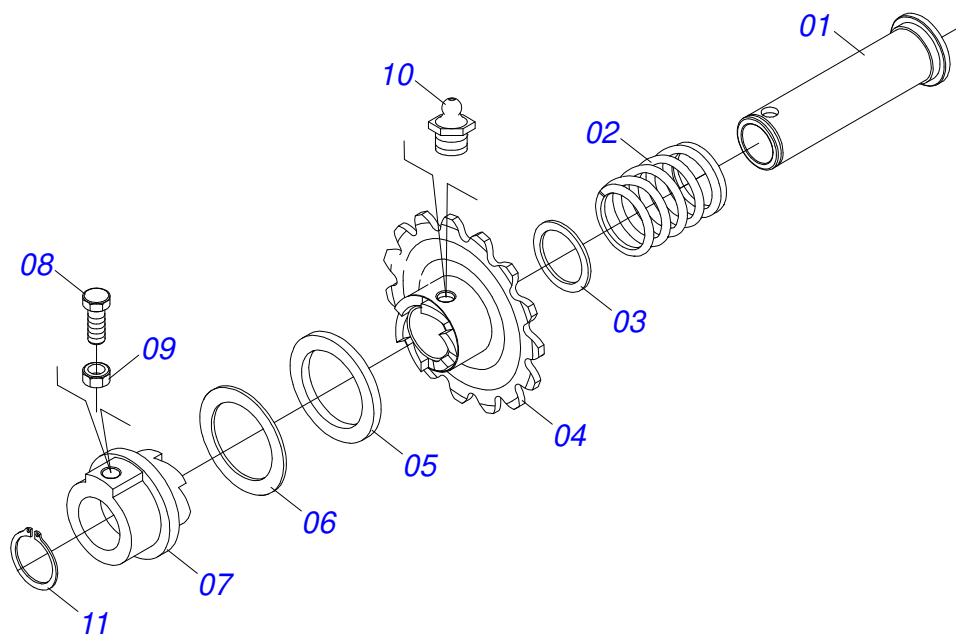

Artículo	Código	Descripción	Ver Pág.	QT
001	0501110220	EJE DEL ACCIONADOR TRANSMISION		01
002	0503030553	RESORTE COMPRESION		01
003	0511015966	ARANDELA PLANA		01
004	0502011330	CONJUNTO ENGRANAJE 14Z		01
005	0511010811	ARANDELA		01
006	0501019734	ARANDELA PLANA		01
007	0502010719	BRAZO ARRASTRE EJE MOTOR IZQUIERDO		01
008	0503011082	TORNILLO 1/2" UNC X 1.3/4"		01
009	0503010060	TUERCA 1/2" UNC		01
010	0503010003	GRASERA 1845 3/8		02
011	ANILLO TENSOR 501045 (PARA EJE)		01