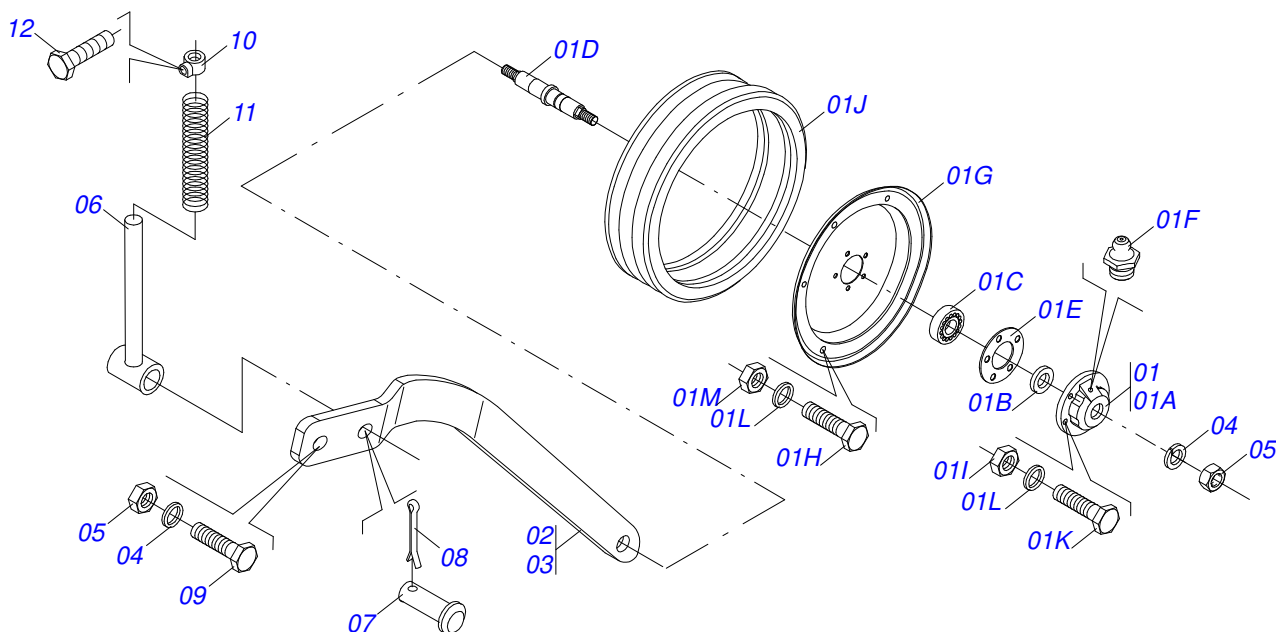

Artículo	Código	Descripción	Ver Pág.	QT
00	0501050464	RUEDA COMPACT CONCAVO COMPLETA	24	01
01	0501050084	RUEDA COMPACT CONCAVO		01
01A	0502020140	CUBO		02
01B	0503010272	RETENES 00715-BA		02
01C	0503010269	RODAMIENTO 6204		02
01D	0501015883	EJE RUEDA COMPACT		01
01E	0503030143	JUNTA VEDAMIENTO 85 X 47,5 X 0,3		02
01F	0503010691	GRASERA 1/4" NF		02
01G	0501015919	RUEDA		02
01H	0503010743	TORNILLO 1/4" UNC X 1.1/4"		05
01I	0503010144	TUERCA 1/4" UNC		05
01J	0503030400	BANDA COMPACT		01
01K	0503010298	TORNILLO 1/4" UNC X 1/2"		05
01L	0503010143	ARANDELA PRESION		10
01M	0503013814	TUERCA 1/4" NC		05
02	0501013655	BRAZO DERECHO		01
03	0501013656	BRAZO IZQUIERDO		01
04	0503010019	ARANDELA PRESION 1/2"		05
05	0503010060	TUERCA 1/2" UNC		05
06	0501069979	REGULACION RESORTE		01
07	0521013310	EJE UNION 12,70 X 76		01
08	0503010071	PASADOR ABIERTO 3/16 X 1		01
09	0503010479	TORNILLO		01
10	0502040157	BUJE TRABA GUIA RESORTE TRIPLA		02
11	0503030399	RESORTE COMPRESIÓN 25.5 X 130 X 4		01
12	0503010834	TORNILLO 1/2 UNC X 1		02