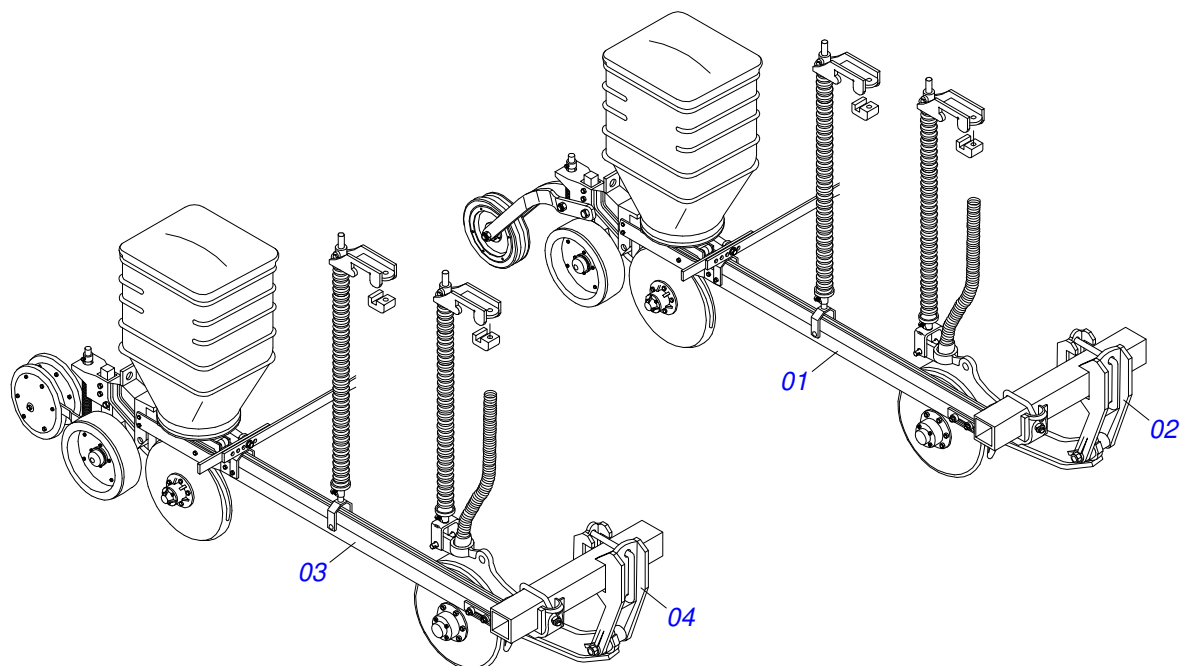

Artículo	Código	Descripción	Ver Pág.	QT
01	0909091395	LINEA SEMILLA CONVENCIONAL	14	01
02	0909091403	LINEA ABONO COMPLETA	15	01
03	0909091404	LINEA SEMILLA DDD D41	16	01
04	0909091405	LINEA ABONO DDD DERECHO/IZQUIERDO	17	01