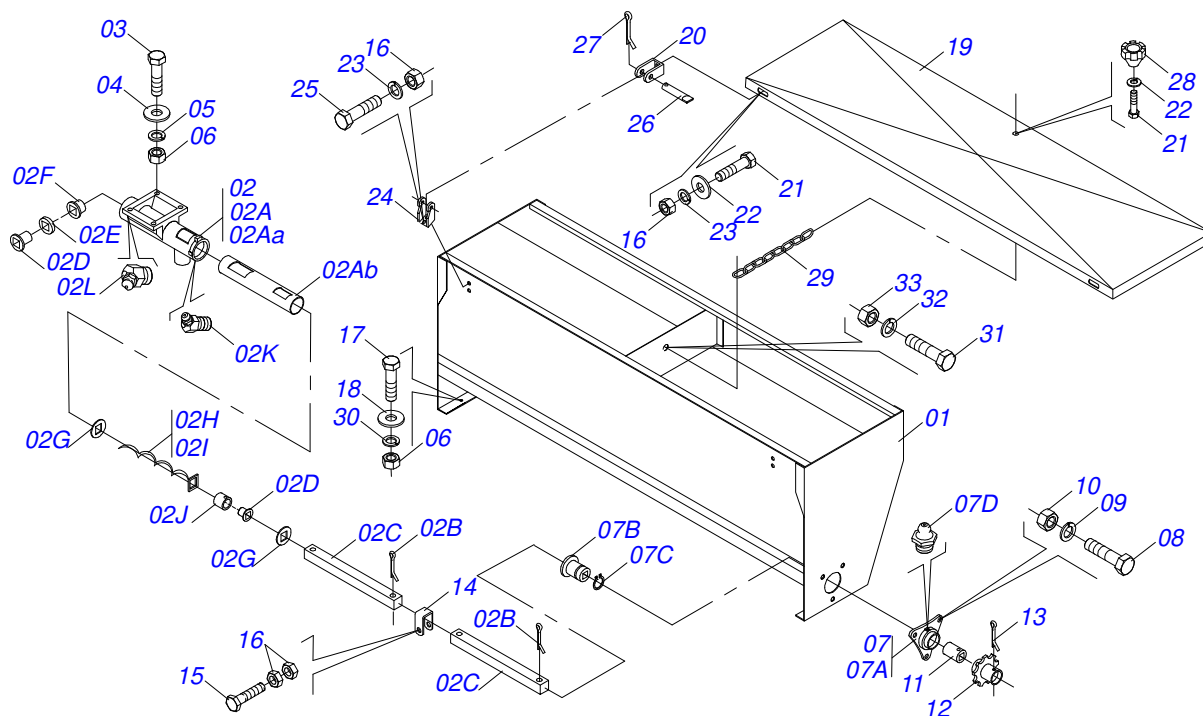

Artículo	Código	Descripción	Ver Pág.	QT
00	0501043684	CAJA ABONO DERECHO		01
00.	0501043685	CAJA ABONO IZQUIERDO		01
01	0501068304	CAJA ABONO DERECHO		01
01.	0501068305	CAJA ABONO IZQUIERDO		01
02	0501050273	DISTRIBUIDOR ABONO IZQUIERDO		04
02.	0501050272	DISTRIBUIDOR FERTILIZANTE DERECHO		04
02A	0501110120	CUERPO DISTR. ABONO		08
02Aa	0502010596	CUERPO DISTR. ABONO		08
02Ab	0511013789	TUBO DISTRIBUIDOR ABONO		08
02B	0503013155	PASADOR ABIERTO 1/4" X 1.1/4"		16
02C	0501017391	EJE CUADRADO 3/4" X 364		08
02D	0503030275	CHUMACERA AGRICOLA		16
02E	0501013774	RETENES GRASA		08
02F	0503030303	ARANDELA APOYO		08
02G	0501010637	ARANDELA PLANA		16
02H	0503031164	CONDUCTOR HELICOIDAL DERECHO		04
02I	0503031165	CONDUCTOR HELICOIDAL IZQUIERDO		04
02J	0502011304	BUJE INT 38.7 X 52 X 30		08
02K	0503011962	GRASERA		08
02L	0503010004	GRASERA 1890 3/8"		08
03	0501010942	TORNILLO 3/8" UNC X 1.1/4"		32
04	0501011020	ARANDELA PLANA		32
05	0503011443	ARANDELA PRESION		32
06	0503010026	TUERCA 3/8		32
07	0501050274	CHUMACERA AGRICOLA CAJA		02
07A	0501110001	CHUMACERA AGRICOLA CAJA		02
07B	0502040379	CARRETE CHUMACERA CAJA ABONO		02
07C	0503010372	ANILLO TENSOR 501050 (PARA EJE)		02
07D	0503010002	GRASERA 1800		02
08	0501010063	TORNILLO 1/2 UNC X 1.1/2		06
09	0503011440	ARANDELA PRESION		06