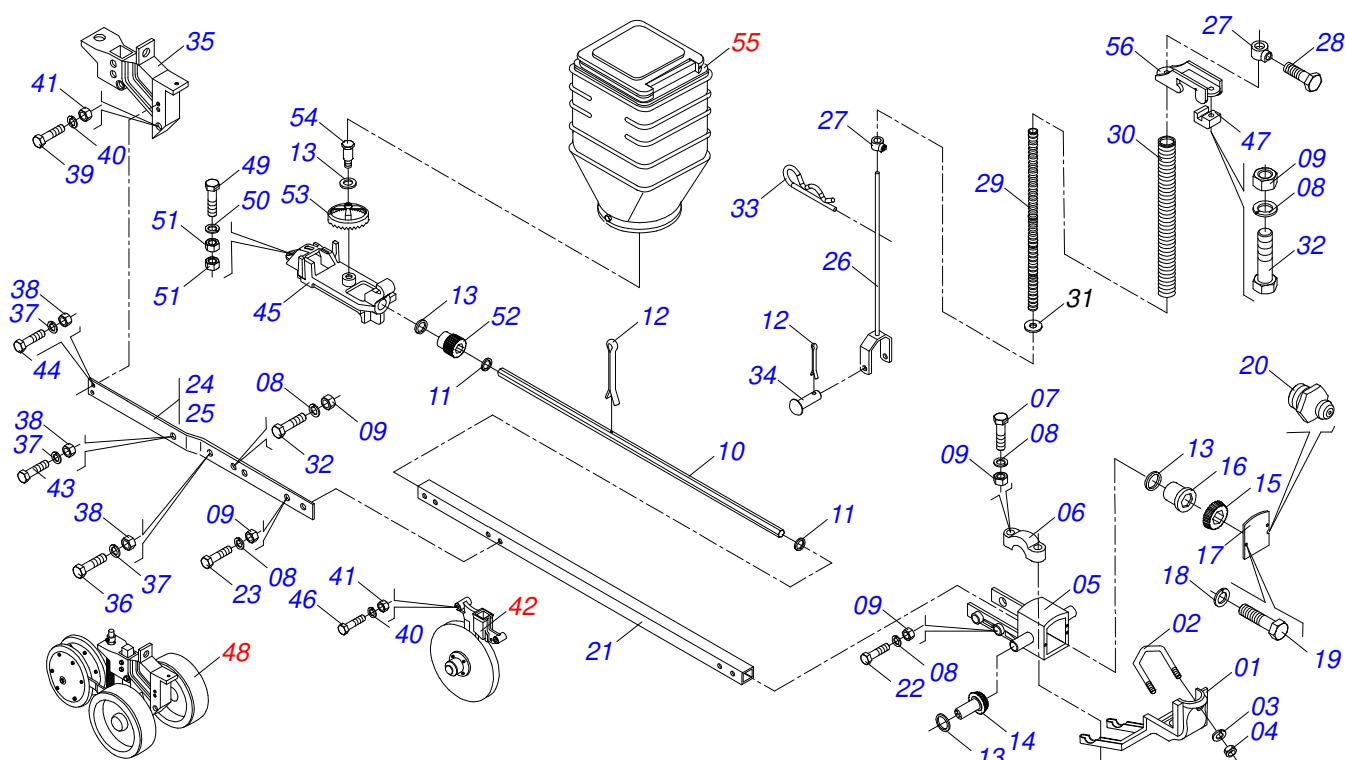

Artículo	Código	Descripción	Ver Pág.	QT
00	0501047065	LINEA SEMILLA DDD DERECHO COMPL		01
00.	0501047066	LINEA SEMILLA DDD IZQUIERDO		
01	0502010573	SEMI CHUMACERA INFERIOR		01
02	0501017546	ABRAZADERA 5/8" UNC X 125 X 112		01
03	0503010027	ARANDELA PRESION		02
04	0503010013	TUERCA 5/8		02
05	0502011261	SUPORTE ARTICULACION		01
06	0502010426	SEMI CHUMACERA SUPERIOR		02
07	0503010479	TORNILLO		04
08	0503010019	ARANDELA PRESION 1/2"		04
09	0503010060	TUERCA 1/2" UNC		04
10	0511010813	EJE HEX 1/2 X 580		01
11	0501013352	ARANDELA PLANA		02
12	0503010257	PASADOR ABIERTO 1/8" X 1"		02
13	0501013354	ARANDELA PLANA		02
14	0502011413	ENGRANAJE CONICA 18Z		01
15	0502011505	ENGRANAJE CONICA 18Z		01
16	0502011296	BUJE CHUMACERA P/EJE HEX 1/2		01
17	0521010189	TAPA DE SOPORTE DE ARTICULACIÓN		01
18	0503010143	ARANDELA PRESION		02
19	0503013758	TORNILLO 1/4 UNC X 1.1/2		02
20	0503010691	GRASERA 1/4" NF		02
21	0511010812	BRAZO LINEA		01
22	0503010706	TORNILLO 1/2 UNC X 4.1/2 C S G.5 ZN		01
23	0503010752	TORNILLO 1/2" UNC X 3.1/2"		01
24	0501013413	BASE LATERAL DERECHA		01
25	0501013414	BASE LATERAL IZQUIERDA		01
26	0501065338	GUIDE RESORTE SEMILLA		01
27	0502040534	BUJE TRABA GUIA RESORTE		01
28	0501018535	TORNILLO 1/2 UNC X 1		01
29	0503030609	RESORTE COMPRESION 25,5 X 300 X 4,0		01