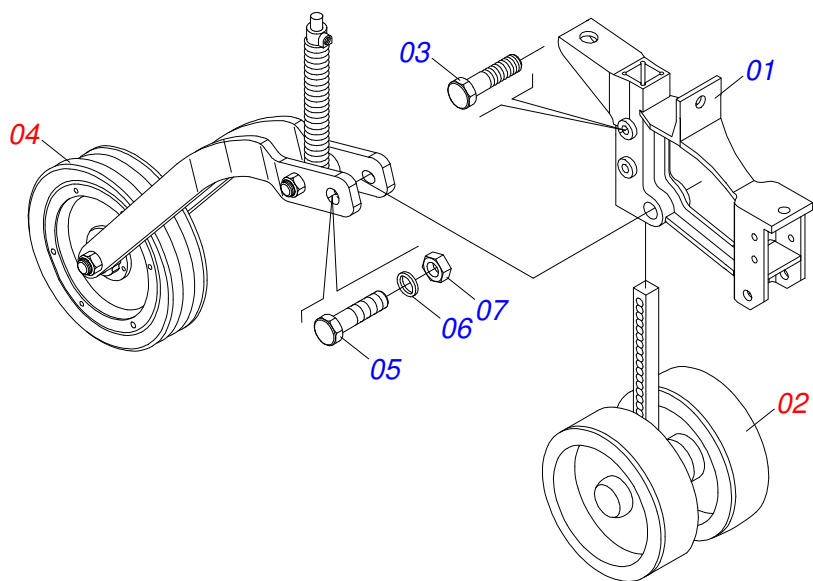

Artículo	Código	Descripción	Ver Pág.	QT
01	0502012331	SOPORTE RUEDA PROFUND		01
02	0501043613	RUEDA PROFUNDIDAD	22	01
03	0503010834	TORNILLO 1/2 UNC X 1		02
04	0501050464	RUEDA COMPACT CONCAVO COMPLETA	24	01
05	0503010479	TORNILLO		01
06	0503011440	ARANDELA PRESION		01
07	0503010060	TUERCA 1/2" UNC		01