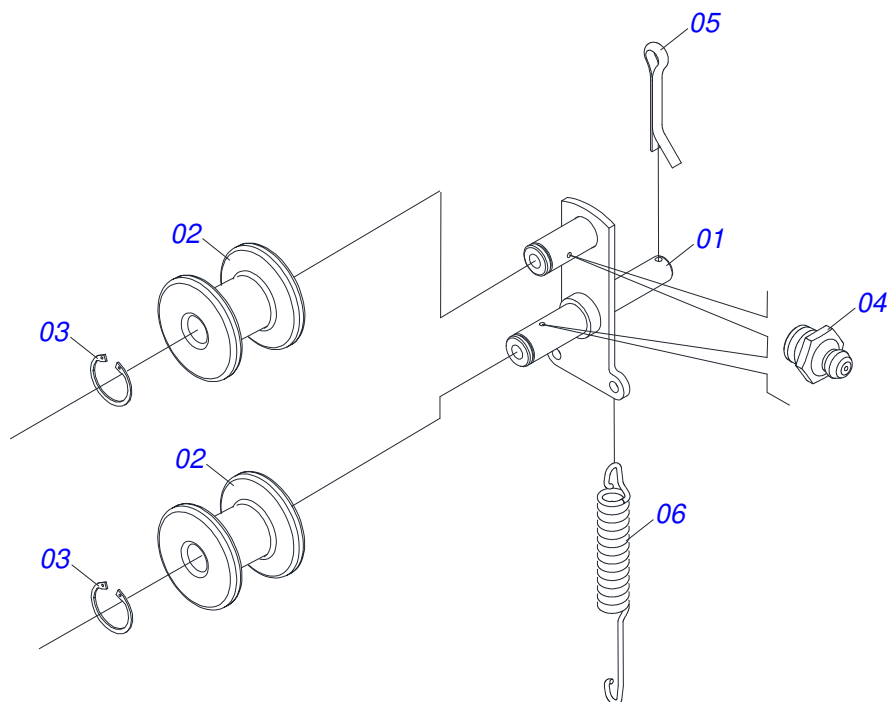

Artículo	Código	Descripción	Ver Pág.	QT
001	0501067694	ESTIRADOR CADENA		01
002	0503030402	ROLDANA		02
003	0503010302	ANILLO RETENCION EJE 501019		02
004	0503010002	GRASERA 1800		02
005	0503010300	PASADOR ABIERTO 5/32" X 1"		02
006	0503030418	RESORTE TRACCION		02