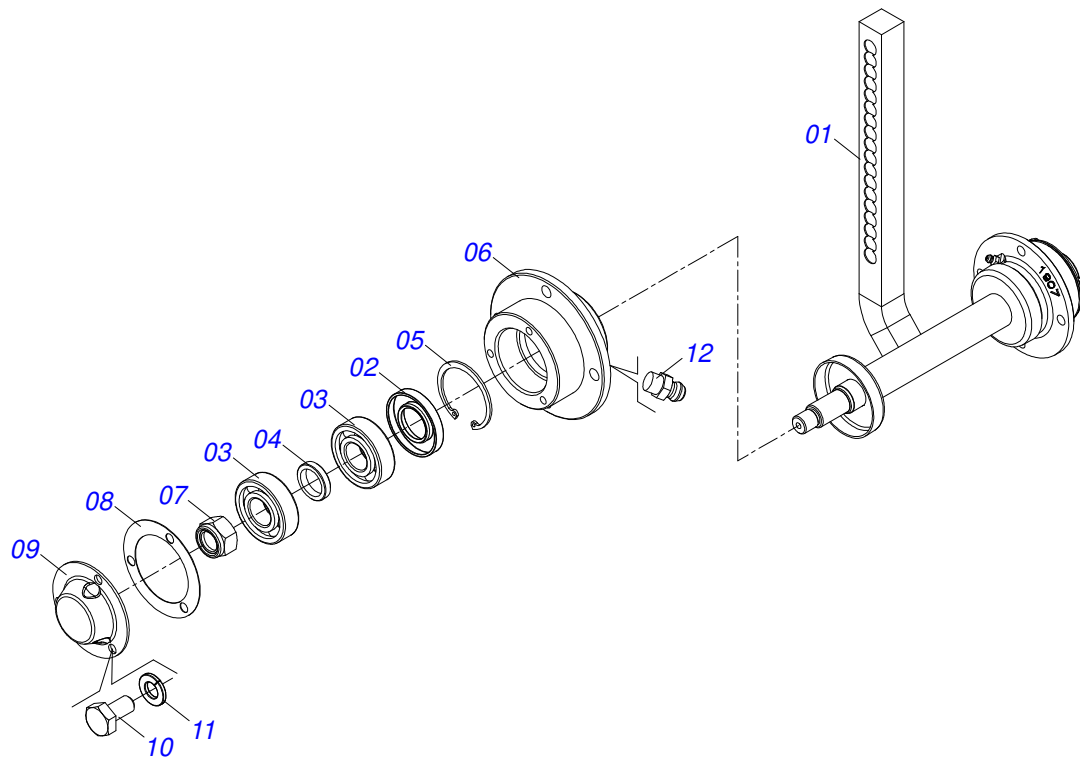

Artículo	Código	Descripción	Ver Pág.	QT
01	0501064772	BRAZO REGULADOR PROFUNDIDADE		01
02	0503010689	RETEN 00763-BR		02
03	0503010269	RODAMIENTO 6204		02
04	0501013636	BUJE SEPARADORA		02
05	0503011105	ANILLO RETENCION AGUJERO		01
06	0502011907	CAJA RUEDA PROFUNDIDAD		02
07	0503010878	TUERCA 5/8" UNF		02
08	0503030757	EMPAQUETA DURA 71,50 X 50 X 0,50		02
09	0521019178	TAPA PROFUNDIDADE		02
10	0503014729	TORNILLO 1/4" UNF X 1/2		06
11	0503010143	ARANDELA PRESION		06
12	0503010691	GRASERA 1/4" NF		02