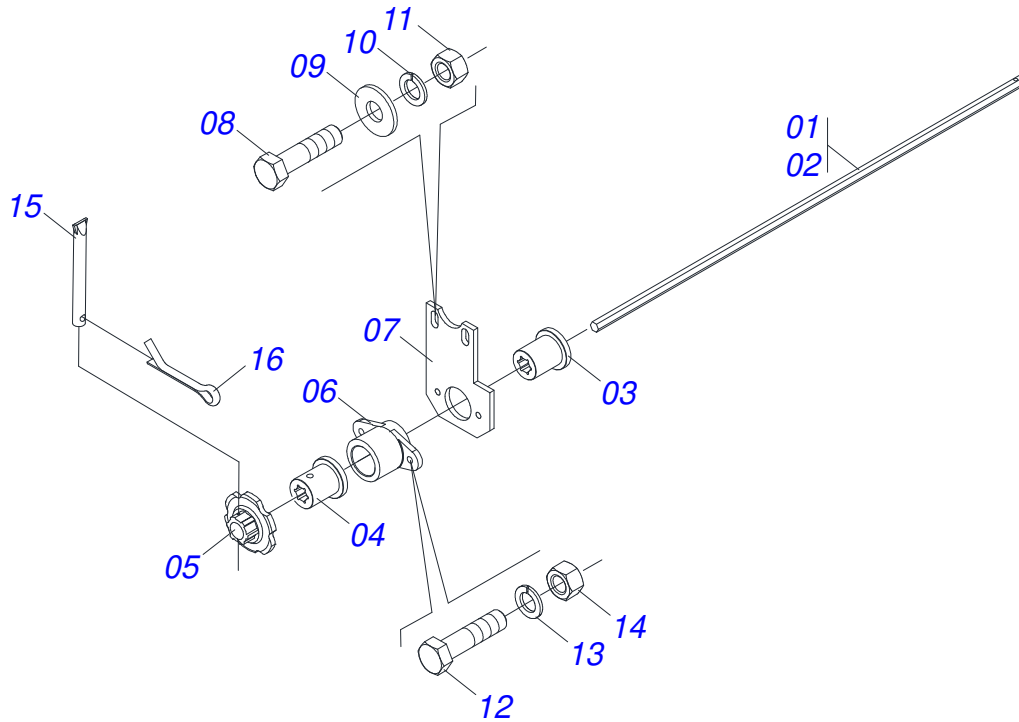

Artículo	Código	Descripción	Ver Pág.	QT
01	0501017440	EJE HEX 5/8" X 1535		01
02	0501017441	EJE HEX 5/8 X 1760		01
03	0502040723	GUANTE CHUMACERA EJE HEXAGONAL 5/8		02
04	0502011299	BUJE ENGRANAJE		02
05	0502011314	ENGRANAJE 8Z P 1.1/4 AR35,20		02
06	0501110036	CHUMACERA AGR DERECHO EJE HEX		02
07	0501017558	SOPORT CHUMACERA EJE HEX 5/8		02
08	0501010063	TORNILLO 1/2 UNC X 1.1/2		04
09	0501010937	ARANDELA PLANA		04
10	0503010019	ARANDELA PRESION 1/2"		04
11	0503012682	TUERCA HEXAGONAL BSW 1/2"		04
12	0503010363	TORNILLO 5/16 UNC X 1		04
13	0503010179	ARANDELA PRESION		04
14	0503010337	TUERCA 5/16		04
15	0501013671	PINO 6,8 X 60 X 6,8 X 66		02
16	0503010140	PASADOR ABIERTO 1/8" X 3/4"		02