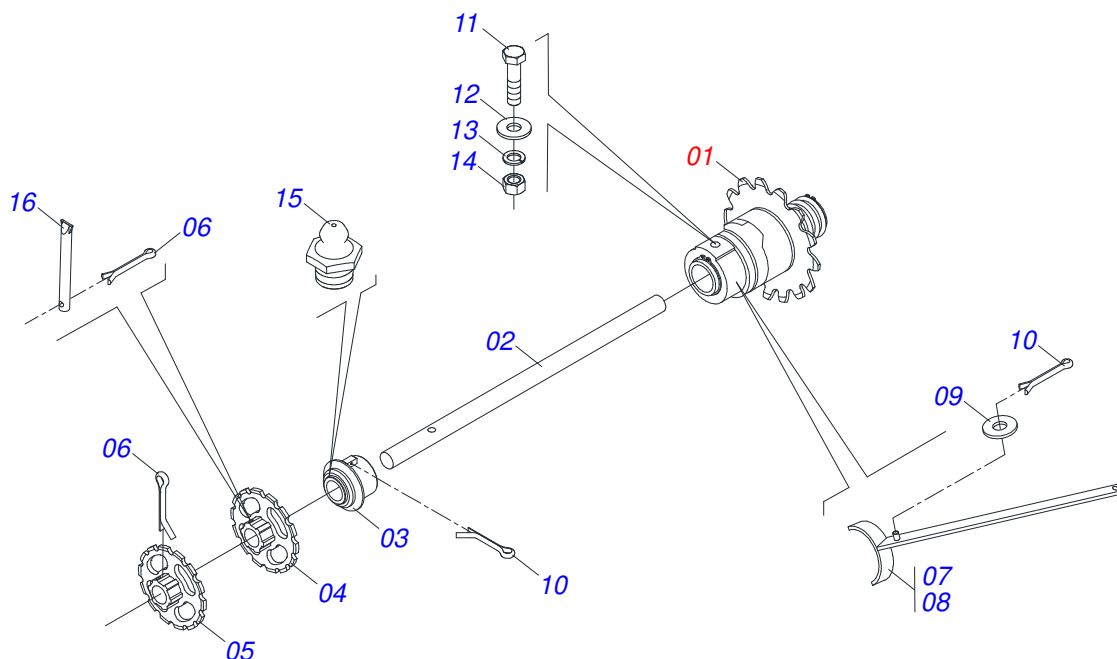

Artículo	Código	Descripción	Ver Pág.	QT
01	0501051614	ACCIONADOR TRANSMISION	7	02
01.	0501051615	ACCIONADOR IZQ TRANSMISION COMPL	8	01
02	0511010799	EJE MOTOR 1.3/8 X 1200		02
03	0501110025	CHUMACERA AGRICOLA DEL EJE MOTRIZ		04
04	0502010410	ENGRANAJE 8Z		02
05	0502011345	ENGRANAJE 18Z P 31,75 AR1.3/8		02
06	0503010010	PASADOR ABIERTO 1/4 X 2.1/2		04
07	0501067355	PALANCA DESARME CATRACA DERECHO		01
08	0501067356	PALANCA DESARME CATRACA IZQUIERDO		01
09	0511017302	ARANDELA PLANA 13.5 X 32.5 X 3.00		02
10	0503010300	PASADOR ABIERTO 5/32" X 1"		04
11	0503010238	TORNILLO 1/2 UNC X 1.3/4 CS G.2 ZN		02
12	0501010937	ARANDELA PLANA		02
13	0503010019	ARANDELA PRESION 1/2"		02
14	0503010060	TUERCA 1/2" UNC		02
15	0503010002	GRASERA 1800		02
16	0501013671	PINO 6,8 X 60 X 6,8 X 66		02