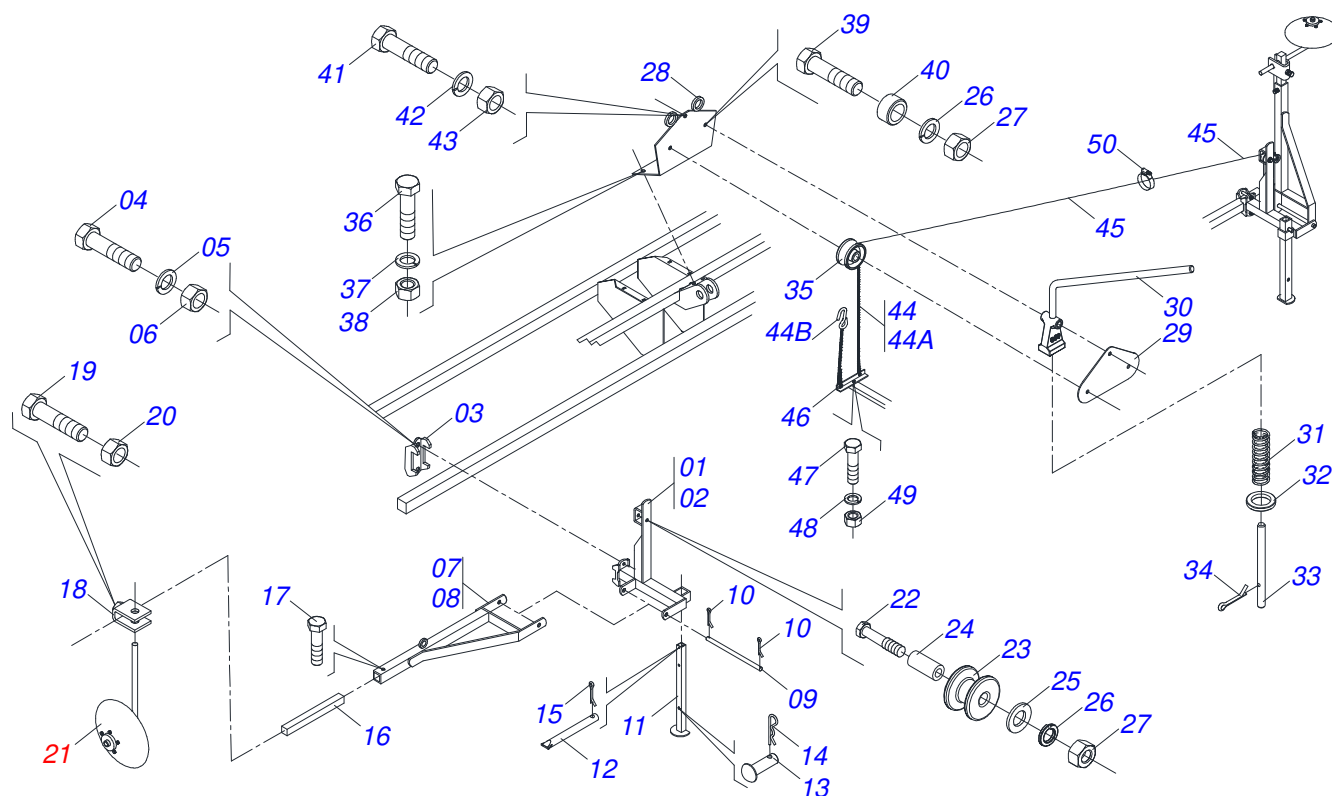

Artículo	Código	Descripción	Ver Pág.	QT
01	0501065331	SOPORTE MARCADOR LINEA DERECHA		01
02	0501066555	SOPORTE MARCADOR LINEA IZQ		01
03	0502011170	FIJADOR		02
04	0503011084	TORNILLO 3/4" UNC X 5"		04
05	0503010023	ARANDELA PRESION		04
06	0503010014	TUERCA 3/4" UNC		04
07	0501065332	BRAZO MARCADOR LINEA DERECHO		01
08	0501066554	BRAZO MARCADOR LINEA IZQ		01
09	0511010800	EJE MARCADOR LINEA		02
10	0503010577	PASADOR ABIERTO 3/16 X 1.1/4		04
11	0501065337	DESCANSO		02
12	0501013671	PINO 6,8 X 60 X 6,8 X 66		02
13	0501013159	CLAJIVA 11,11 X 47		02
14	0503030168	PASADOR ABIERTO 3 X 50		02
15	0503010140	PASADOR ABIERTO 1/8" X 3/4"		02
16	0501018500	EXTENSOR MARC LINEA 800		02
17	0503010834	TORNILLO 1/2 UNC X 1		02
18	0501065617	FIJADOR DISCO MARC LINEA		02
19	0503010232	TORNILLO 5/8 UNC X 1.3/4		02
20	0503010013	TUERCA 5/8		02
21	0501050293	DISCO MARCADOR LINEA	4	02
22	0503010765	TORNILLO 3/8" UNC X 3"		02
23	0502010421	ROLDANA LATERAL		02
24	0511019373	BUJE 10 X 15,88 X 38		02
25	0501010984	ARANDELA PLANA		02
26	0503010025	ARANDELA PRESION 3/8		02
27	0503010026	TUERCA 3/8		02
28	0501065334	FIJADOR PALANCA TRASERA		01
29	0511010610	SOPORTE ROLDANA		01
30	0501065335	PALANCA		01
31	0503030190	RESORTE COMPRESION 12,8 X 40 X 1,40		01