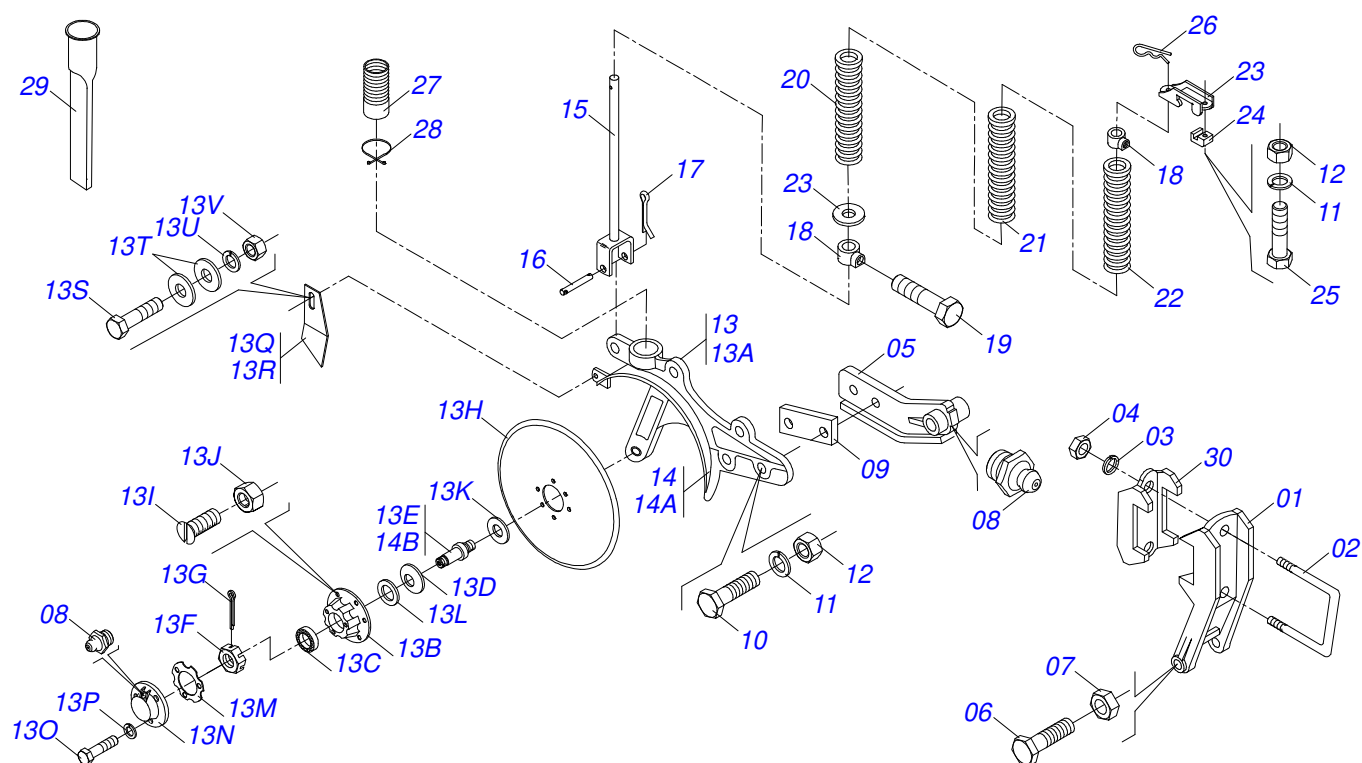

Artículo	Código	Descripción	Ver Pág.	QT
00	0501047056	LINEA ABONO DDD DERECHO COMPLETO		01
00.	0501047057	LINEA ABONO DDD IZQUIERDO COMPLETO		01
01	0502010892	SOPORTE LINEA ABONO		01
02	0521010669	PERNO CURVO 5/8" UNC X 110 X 88		01
03	0503010027	ARANDELA PRESION		01
04	0503010013	TUERCA 5/8		01
05	0502011052	BRAZO LINEA ABONO		01
06	0511010736	TORNILLO 5/8" UN X 5.1/4"		01
07	0503010811	TUERCA 5/8" UNF		01
08	0503010002	GRASERA 1800		01
09	0502010470	CUÑA LINEA ABONO		01
10	0501011536	TORNILLO 1/2" UNC X 2.3/4"		03
11	0503010019	ARANDELA PRESION 1/2"		03
12	0503010020	TUERCA 1/2		02
13	0501044082	DDD ROL CON 30204 DERECHO COMPLETO		01
13A	0502010927	SOP DDD ABONO DERECHO ROL DUPL		01
13B	0502011930	CAJA DEL DISCO DOBLE DESENCONTRADO		02
13C	0503010598	RODAMIENTO 30204		04
13D	0503011112	RETENTOR 02376-BRG		02
13E	0521019154	EJE DER DEL CUBO DEL DDD		01
13F	0503030282	TUERCA CASTILLO 3/4" UNF X 12		01
13G	0503010257	PASADOR ABIERTO 1/8" X 1"		02
13H	0603022042	DISCO PLANO LISO		02
13I	0503010546	TORNILLO 5/16 UNC X 7/8		12
13J	0503010337	TUERCA 5/16		12
13K	0511015098	ARANDELA PLANA		02
13L	0511011927	GUARDAPOLVO 58,50 X 19,20 X 7,50		02
13M	0503030757	EMPAQUETA DURA 71,50 X 50 X 0,50		02
13N	0521019178	TAPA PROFUNDIDADE		02
13O	0503010298	TORNILLO 1/4" UNC X 1/2"		06
13P	0503011441	ARANDELA PRESION		06