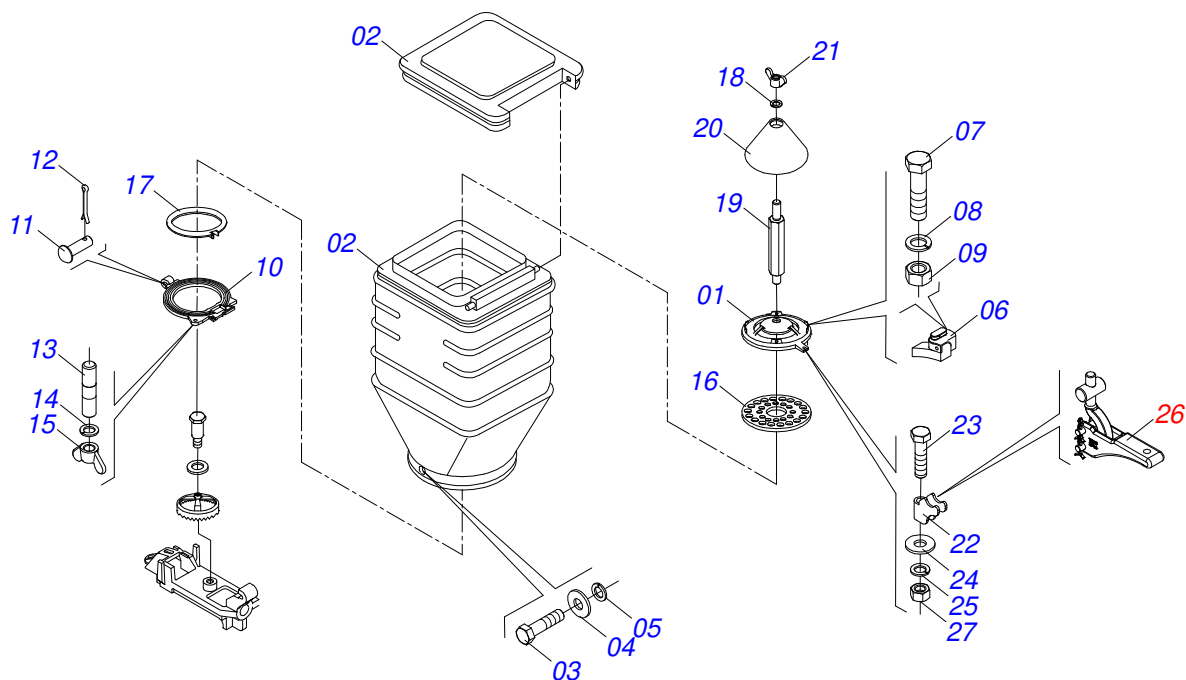

Artículo	Código	Descripción	Ver Pág.	QT
001	0502020324	SOPORTE CAJA SEMILLA		01
002	0503031508	SILO SEMMILA AMARILLO/TAPA VERDE		01
003	0503010295	TORNILLO 5/16 UNC X 5/8 CS G.2 ZN		04
004	0501010694	ARANDELA PLANA		04
005	0503010179	ARANDELA PRESION		04
006	0501051094	DISTRIB SEMILLA COMP POLEA DUPLA		01
007	0503010675	TORNILLO 5/16" UNC X 2.1/4"		01
008	0503010179	ARANDELA PRESION		01
009	0503010337	TUERCA 5/16		01
010	0502010408	PISTA INFERIOR DEL DISCO SEMILLA		01
011	0521010536	EJE UNION 8,30 X 97		01
012	0503010140	PASADOR ABIERTO 1/8" X 3/4"		01
013	0503030083	PERNO 3/8" NC X 3/8" NF X 42		01
014	0503010025	ARANDELA PRESION 3/8		01
015	0503010209	TUERCA MARIPOSA 3/8" UNC		01
016	0503016217	DISC SEMILLA SOJA 34		01
017	0503016219	ANILLO PARA SOYA (APOLLO 746)		01
018	0503010025	ARANDELA PRESION 3/8		01
019	0571018536	PERNOS HEXAGONAL		01
020	0503034131	DEFLECTOR		01
021	0503010209	TUERCA MARIPOSA 3/8" UNC		01
022	0531018622	SOPORTE SUPERIOR SALETA RAP		01
023	0501010096	TORNILLO 3/8 UNC X 2		01
024	0501010984	ARANDELA PLANA		01
025	0503010025	ARANDELA PRESION 3/8		01
026	0511053857	CONJUNTO CIERRE RAPIDO		01
027	0503010026	TUERCA 3/8		01