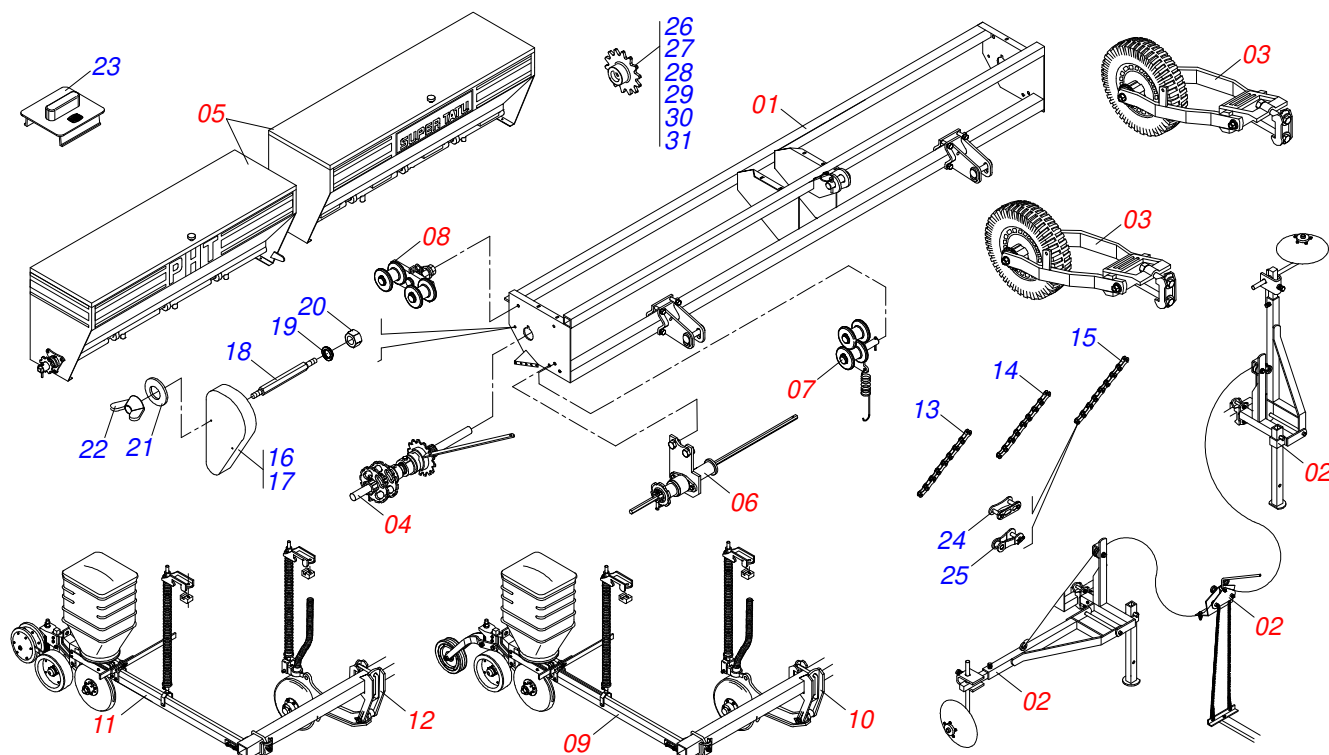

Artículo	Código	Descripción	Ver Pág.	QT
01	0501050622	CHASIS SEMI MONTADO	2	01
02	0909095046	MARCADOR LINEA	3	01
03	0909095047	RODADO COMPLETO	5	02
04	0909095048	CONJUNTO EJE MOTOR	6	01
05	0909095064	CAJA ABONO COMPLETA	9	01
06	0909095065	CONJUNTO EJE SEXTAVADO	10	01
07	0501042500	ESTIRADOR CADENA COMPL TRANSM LAT	11	02
08	0501041671	ESTIRADOR CADENA TRANSM DERECHA	12	02
09	0909091395	LINEA SEMILLA CONVENCIONAL	14	01
10	0909091403	LINEA ABONO COMPLETA	15	01
11	0909091404	LINEA SEMILLA DDD D41	16	01
12	0909091405	LINEA ABONO DDD DERECHO/IZQUIERDO	17	01
13	0503010876	CADENA 2050 X 45 ESLABON + ENMIENDA		02
14	0503010450	CADENA 2050 X 30 ESLABON + REDUCCIÓN		02
15	0503010679	CADENA 2050 X 36 ESLABON + REDUCCIÓN		02
16	0511010806	CAPA CADENA DERECHO		01
17	0511010807	CAPA CADENA IZQUIERDA		01
18	0501013702	PERNOS HEX 3/8 UNC X 3/8 UNC X 142		04
19	0503010025	ARANDELA PRESION 3/8		04
20	0503010026	TUERCA 3/8		04
21	0501011020	ARANDELA PLANA		04
22	0503010209	TUERCA MARIPOSA 3/8" UNC		04
23	0503032624	CARRIL SILO ABONO		04
24	0503010951	ESLABON		04
25	0503010780	ENMIENDA N-2050		02
26	0502011306	ENGRANAJE 6Z P 31,75 AR35,20		04
27	0502011317	ENGRANAJE 10Z P 31,75 AR1.3/8		04
28	0502011324	ENGRANAJE 12Z P 31,75 AR35,20		06
29	0502011334	ENGRANAJE 14Z P 31,75 AR35,20		04
30	0502011341	ENGRANAJE 16Z P 31,75 AR35,20		04
31	0502011322	ENGRANAJE 11Z P 31,75 AR1.3/8		04