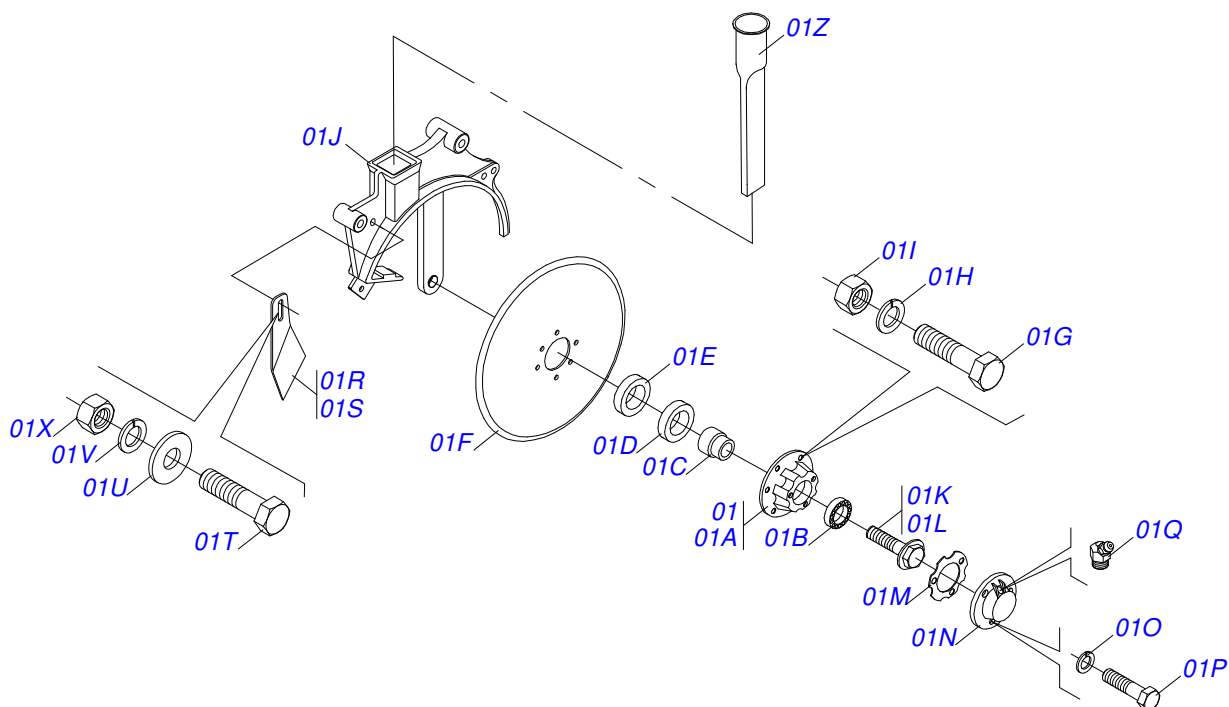

Artículo	Código	Descripción	Ver Pág.	QT
01	0501050421	REGULADOR PROFUNDIDADE COMPLETO	23	01
02	0503030551	RUEDA PROFUNDIDAD 350 X 93		02
03	0521010832	BRIDA DEL ARO		04
04	0503010358	TORNILLO 5/16 UNC X 7/8		08
05	0503010179	ARANDELA PRESION		08
06	0503010337	TUERCA 5/16		08
07	0503010298	TORNILLO 1/4" UNC X 1/2"		10
08	0503010143	ARANDELA PRESION		10
09	0503010144	TUERCA 1/4" UNC		10

Artículo	Código	Descripción	Ver Pág.	QT
01	0501050085	DOBLE DISCO SEMILLA 13 X 13 COMPLETO	25	00
01A	0502011273	CAJA DISCO CORTE		02
01B	0503010276	RODAMIENTO 6206		02
01C	0501011832	EJE PASANTE CUBO DISCO DOBLE		02
01D	0503010526	ANILLO RETENCION 3011		02
01E	0503010525	RETENES 00797-BA		02
01F	0603020019	DISCO PLANO LISO D272		02
01G	0503010546	TORNILLO 5/16 UNC X 7/8		12
01H	0503010179	ARANDELA PRESION		12
01I	0503010337	TUERCA 5/16		12
01J	0502010416	SOPORTE SEMILLA DOUBLE DISC		01
01K	0511017959	TORNILLO 5/8" UNC X 48 IZQUEIRDO		01
01L	0511017958	TORNILLO 5/8" UNC X 48 DIREITO		01
01M	0503030142	JUNTA VEDAMIENTO 83 X 62 X 0,5		02
01N	0502020599	TAPA PROTECCION		02
01O	0503010143	ARANDELA PRESION		06
01P	0503013815	TORNILLO 1/4" UNC X 5/8"		06
01Q	0503011099	GRASERA 1845		01
01R	0501017541	LIMPIADOR DISCO DOBLO DERECHO		01
01S	0501017542	LIMPIADOR DISCO DOBLO IZQ		01
01T	0501011532	TORNILLO 3/8" UNC X 1.3/4"		01
01U	0501010984	ARANDELA PLANA		02
01V	0503010025	ARANDELA PRESION 3/8		01
01X	0503010026	TUERCA 3/8		01
01Z	0503030481	BOQUILLA SEMILLA		01