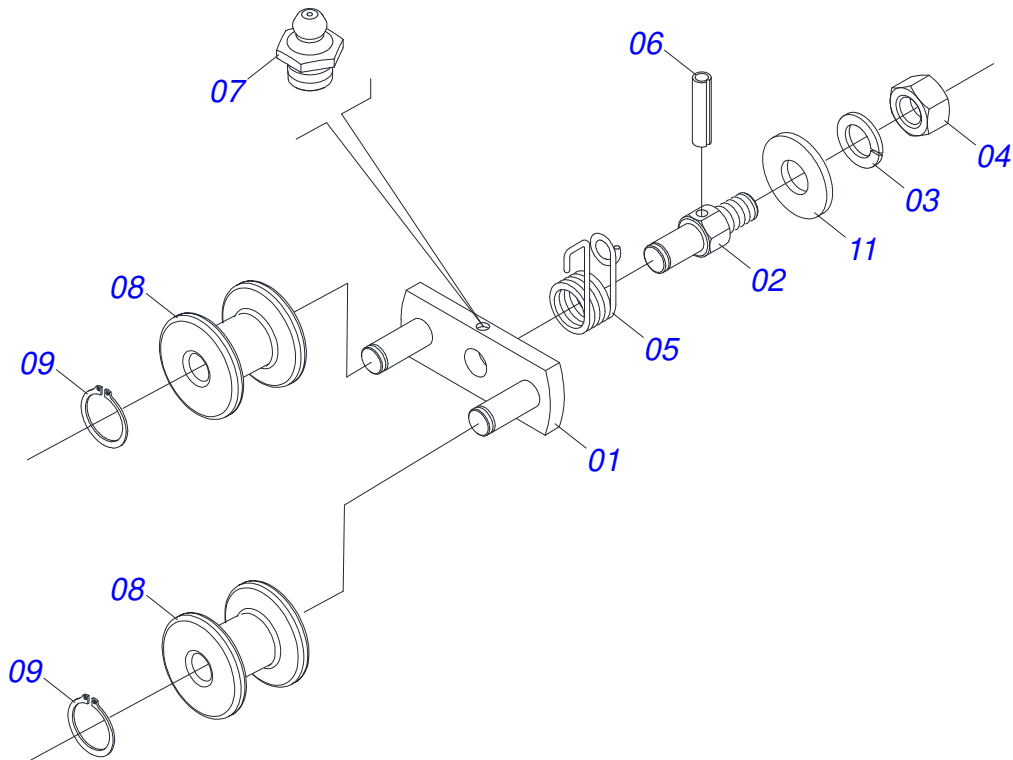

Artículo	Código	Descripción	Ver Pág.	QT
001	0501062729	SOPORTE ESTIRADOR CADENA		01
002	0511018661	EJE ARTICULACION 3/4" UNC X 84		01
003	0503010023	ARANDELA PRESION		01
004	0503011260	TUERCA 3/4" UNC S		01
005	0503030417	RESORTE TORSION 44 X 36 X 3,5 DER		01
006	0503010292	PASADOR TENSION 701164 6 X 40		01
007	0503010002	GRASERA 1800		03
008	0503030402	ROLDANA		02
009	0503010302	ANILLO RETENCION EJE 501019		02
010	1882970002	GRASERA JABÓN		00
011	0501010322	ARANDELA PLANA 20.50 X 46 X 4.75		01