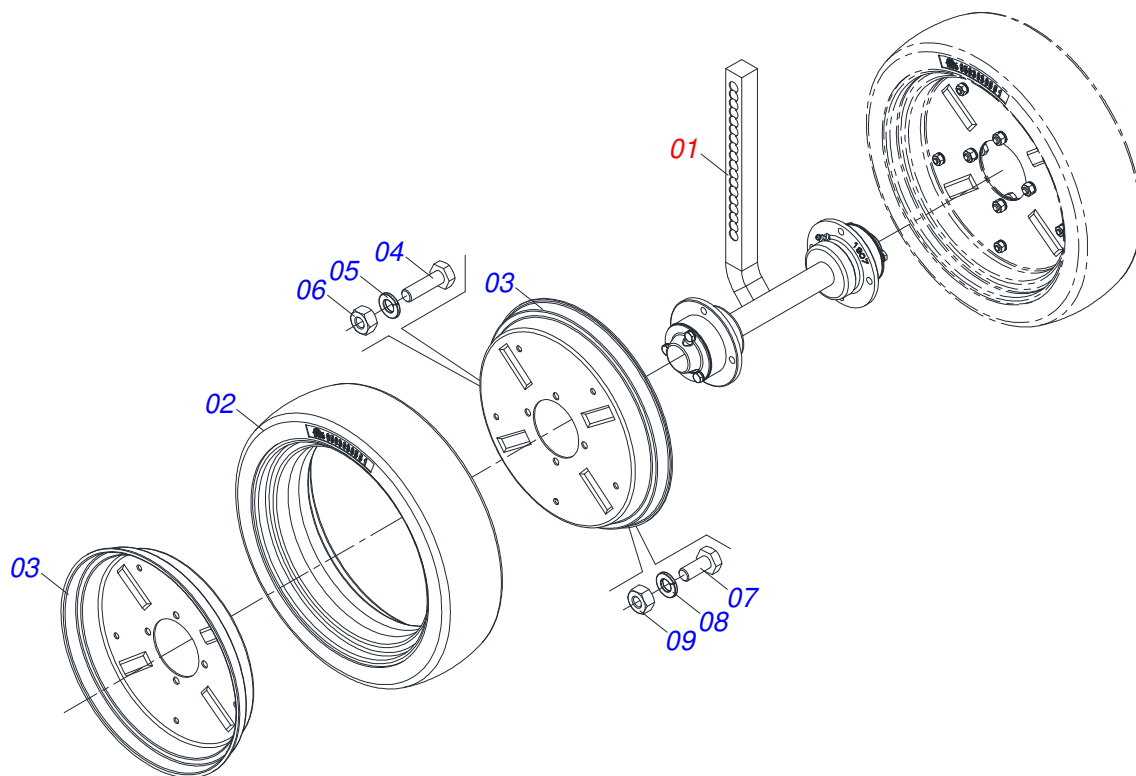

Artículo	Código	Descripción	Ver Pág.	QT
01	0501050421	REGULADOR PROFUNDIDADE COMPLETO	23	01
02	0503030551	RUEDA PROFUNDIDAD 350 X 93		02
03	0521010832	BRIDA DEL ARO		04
04	0503010358	TORNILLO 5/16 UNC X 7/8		08
05	0503010179	ARANDELA PRESION		08
06	0503010337	TUERCA 5/16		08
07	0503010298	TORNILLO 1/4" UNC X 1/2"		10
08	0503010143	ARANDELA PRESION		10
09	0503010144	TUERCA 1/4" UNC		10