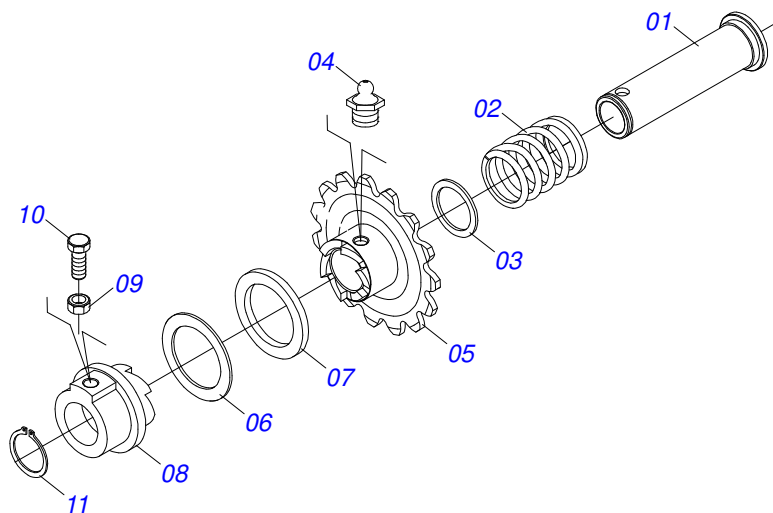

Artículo	Código	Descripción	Ver Pág.	QT
001	0501110220	EJE DEL ACCIONADOR TRANSMISION		01
002	0503030553	RESORTE COMPRESION		01
003	0501019735	ARANDELA PLANA		01
004	0503010003	GRASERA 1845 3/8		02
005	0502011328	ENGR 14Z CON ARRASTRADOR DER		01
006	0511010811	ARANDELA		01
007	0501019734	ARANDELA PLANA		02
008	0502010719	BRAZO ARRASTRE EJE MOTOR IZQUIERDO		01
009	0503010060	TUERCA 1/2" UNC		01
010	0503011082	TORNILLO 1/2" UNC X 1.3/4"		01
011	0503010542	ANILLO TENSOR 501045 (PARA EJE)		01