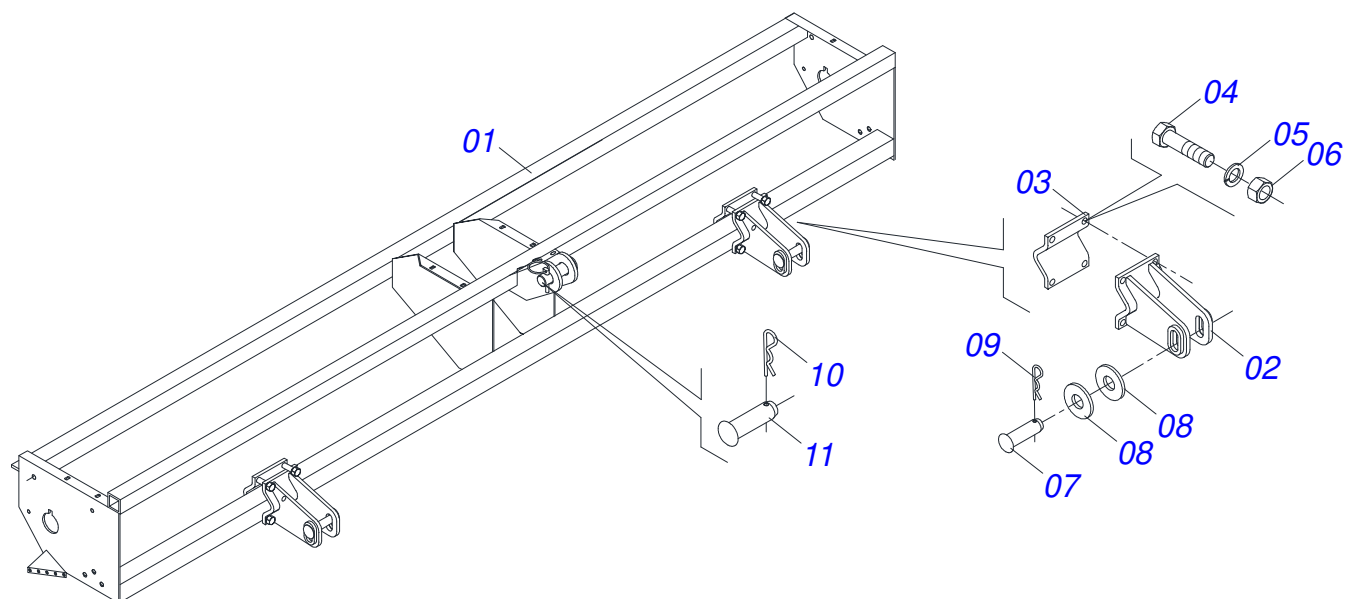

Artículo	Código	Descripción	Ver Pág.	QT
001	0501068302	CHASIS		01
002	0502010817	ENGANCHE TRACTOR		02
003	0502010819	FIJADOR ENGANCHE TRACTOR		02
004	0503010901	TORNILLO 3/4 UNC X3.1/2		04
005	0503010023	ARANDELA PRESION		04
006	0503010014	TUERCA 3/4" UNC		04
007	0521010595	EJE UNION 27,80 X 110		02
008	0521011132	ARANDELA PLANA 32.3 X 60 X 3.00		04
009	0503031035	PASADOR ABIERTO 6 X 88		02
010	0521010579	EJE UNION		01
011	0503030085	CLAVIJA TRABA		01