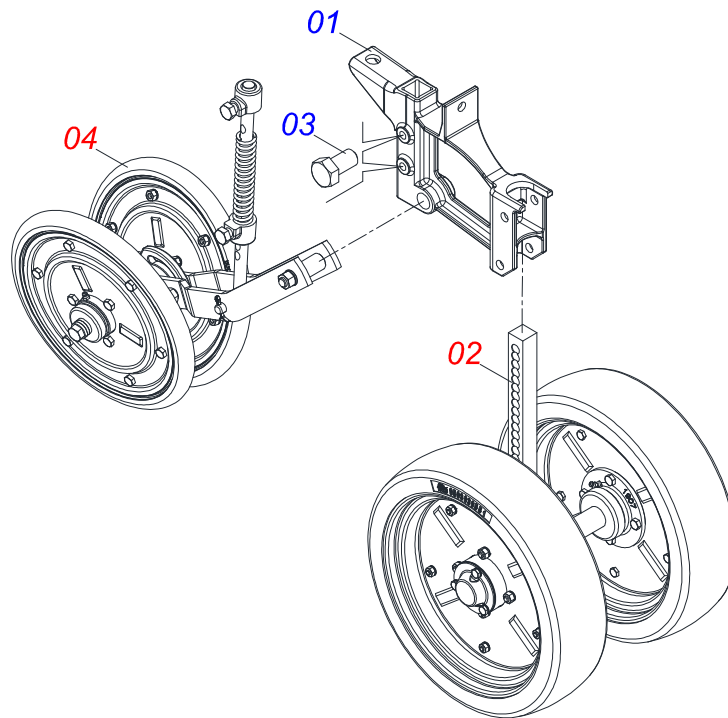

Artículo	Código	Descripción	Ver Pág.	QT
01	0502012331	SOPORTE RUEDA PROFUND		01
02	0501043613	RUEDA PROFUNDIDAD	22	01
03	0501018535	TORNILLO 1/2 UNC X 1		02
04	0501050927	RUEDA COMPACTADORA COMPLETA	19	01