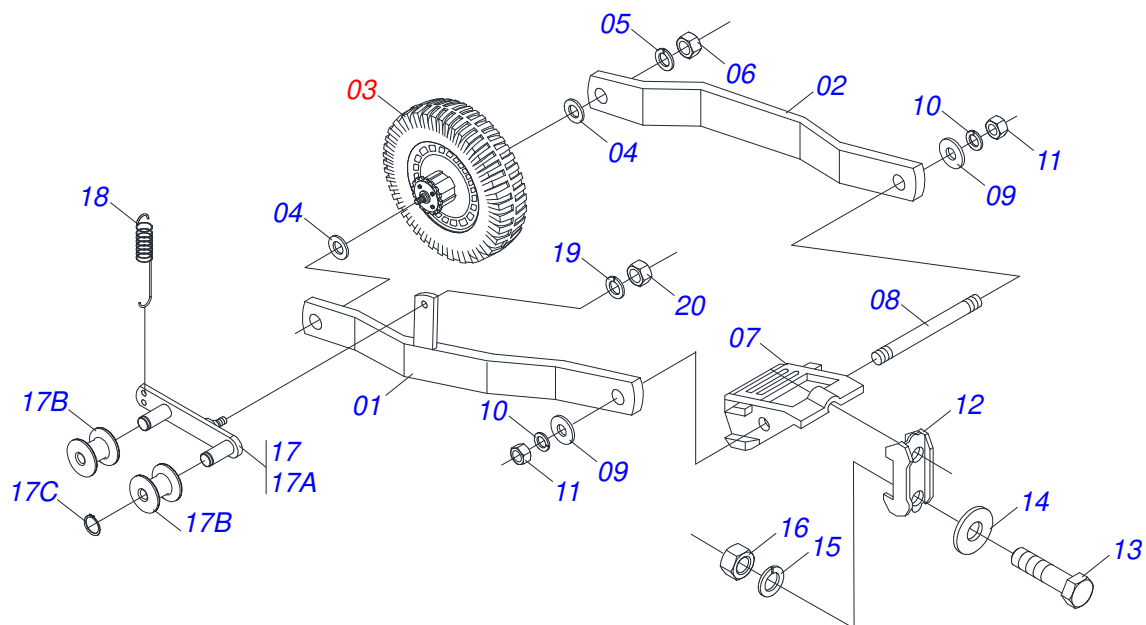

**PHT CONVENCIONAL-41 / DIRECTO-41**  
**MARCADOR LINEA**

Página 3  
0909095046

Artículo	Código	Descripción	Ver Pág.	QT
32	0501010984	ARANDELA PLANA		01
33	0511010804	VARON RESORTE		01
34	0503010140	PASADOR ABIERTO 1/8" X 3/4"		01
35	0502010420	ROLDANA CENTRAL		02
36	0503010240	TORNILLO 5/16" UNC X 3/4"		02
37	0503010179	ARANDELA PRESION		02
38	0503010337	TUERCA 5/16		02
39	0501011048	TORNILLO 3/8" UNC X 2.1/2"		02
40	0511014569	BUJE 10 X 19,05 X 36		02
41	0501010276	TORNILLO		01
42	0503010012	ARANDELA PRESION 1"		01
43	0501010059	TUERCA 1.5/8		01
44	0501046986	ENGANCHE CADENA MARCADOR LINEA		02
44A	0511017454	CADENA 5,0 X 3000 126 ESLABON		01
44B	0501013783	GANCHO CON CADENA		02
45	0511010805	SOGA 3/8" X 5500		01
46	0511017450	CANTONERA 400 X 2.1/2" X 2.1/2"		01
47	0501010276	TORNILLO		01
48	0503010012	ARANDELA PRESION 1"		01
49	0501010059	TUERCA 1.5/8		01
50	0503010296	ABRAZADERA		02

Artículo	Código	Descripción	Ver Pág.	QT
01	0501064249	EJE DISCO MARCADOR LINEA		01
02	0501018502	ARANDELA		02
03	0502010663	CUBO DISCO MARCADOR LINEA		01
04	0601020039	DISCO PLANO LISO 13 X 3 D220		01
05	0501010269	GUARDAPOLVO		01
06	0503010299	PASADOR ABIERTO 1/4" X 1/2"		01
07	0503010461	TORNILLO 1/4" UNC X 1"		06
08	0503010143	ARANDELA PRESION		06
09	0503010144	TUERCA 1/4" UNC		06
10	0503010002	GRASERA 1800		01