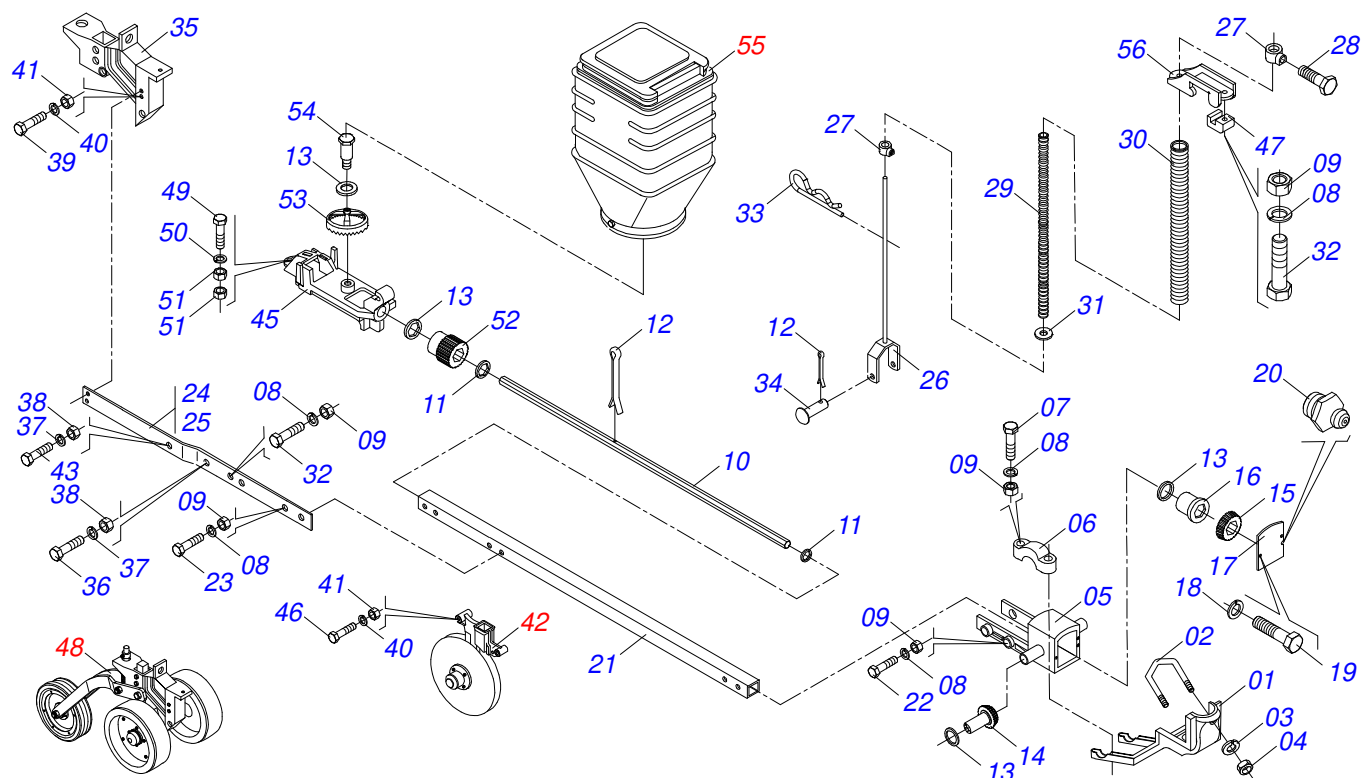

Artículo	Código	Descripción	Ver Pág.	QT
00	0501043679	LINEA SEMILLA		01
01	0502010573	SEMI CHUMACERA INFERIOR		01
02	0501017546	ABRAZADERA 5/8" UNC X 125 X 112		01
03	0503010027	ARANDELA PRESION		02
04	0503010013	TUERCA 5/8		02
05	0502011261	SUPORE ARTICULACION		01
06	0502010426	SEMI CHUMACERA SUPERIOR		02
07	0503010479	TORNILLO		04
08	0503010019	ARANDELA PRESION 1/2"		04
09	0503010060	TUERCA 1/2" UNC		04
10	0511010813	EJE HEX 1/2 X 580		01
11	0501013352	ARANDELA PLANA		02
12	0503010257	PASADOR ABIERTO 1/8" X 1"		02
13	0501013354	ARANDELA PLANA		02
14	0502011413	ENGRANAJE CONICA 18Z		01
15	0502011505	ENGRANAJE CONICA 18Z		01
16	0502011296	BUJE CHUMACERA P/EJE HEX 1/2		01
17	0521010189	TAPA DE SOPORTE DE ARTICULACIÓN		01
18	0503010143	ARANDELA PRESION		02
19	0503013758	TORNILLO 1/4 UNC X 1.1/2		02
20	0503010691	GRASERA 1/4" NF		02
21	0511010812	BRAZO LINEA		01
22	0503010706	TORNILLO 1/2 UNC X 4.1/2 C S G.5 ZN		01
23	0503010752	TORNILLO 1/2" UNC X 3.1/2"		01
24	0501013413	BASE LATERAL DERECHA		01
25	0501013414	BASE LATERAL IZQUIERDA		01
26	0501065338	GUIDE RESORTE SEMILLA		01
27	0502040534	BUJE TRABA GUIA RESORTE		01
28	0501018535	TORNILLO 1/2 UNC X 1		01
29	0503030609	RESORTE COMPRESION 25,5 X 300 X 4,0		01
30	0503030917	RESORTE COMPRESION 39,7 X 300 X 6,0		01