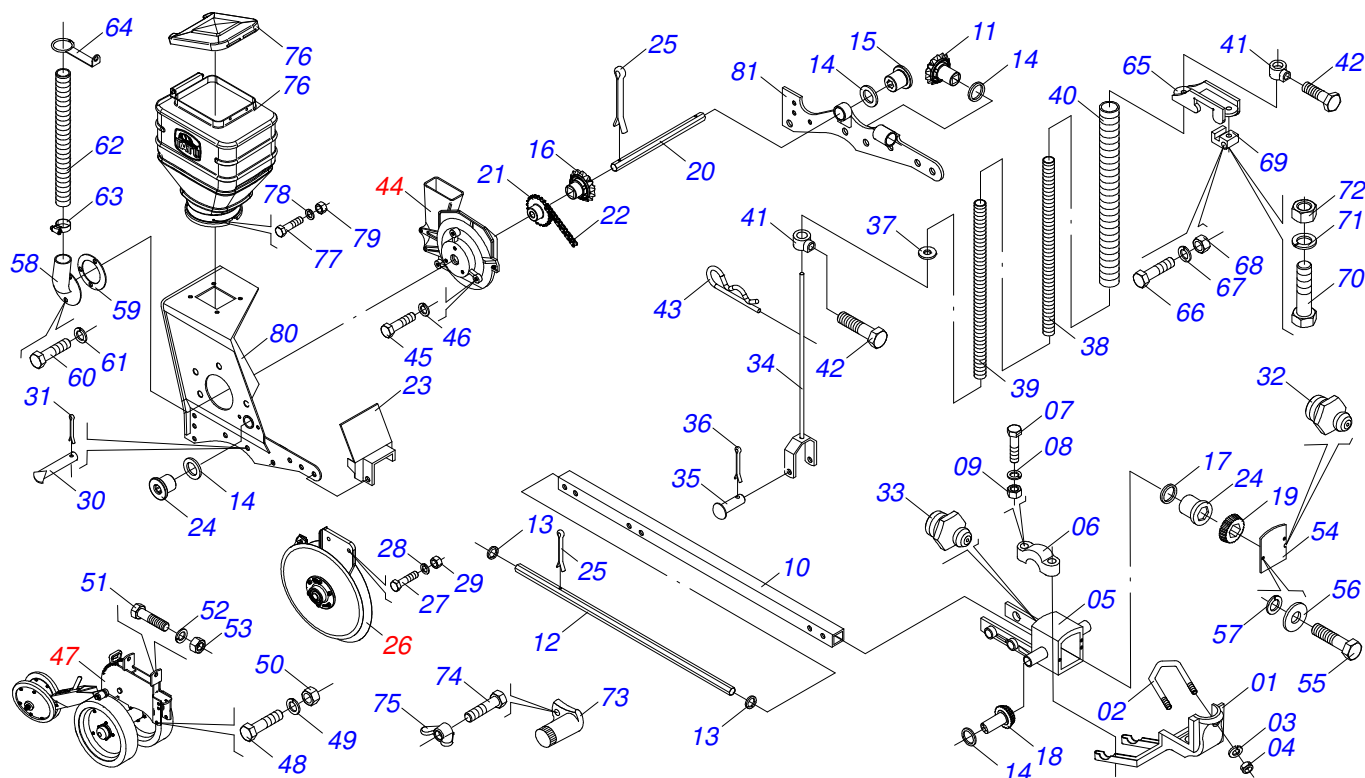

Item	Código	Descrição	Ver Pág.	QT
01	0502010573	SEMI MANCAL INF PST2		01
02	0521010672	PRENDED 5/8 UNC X 125 X 112 PST2 ZN		01
03	0503010027	ARRUELA PRESSAO 5/8 ZN 1K01574		02
04	0503010013	PORCA S. 5/8 UNC G.5 ZN		02
05	0502011261	SUPT ARTIC PST2		01
06	0502010426	SEMI MANCAL SUP		02
07	0503010479	PARAF 1/2 UNC X 3 C S G.5 ZN		04
08	0503010019	ARRUELA PRESSAO 1/2 ZN 1K01556		04
09	0503010060	PORCA S. 1/2 UNC G.5 ZN		04
10	0511017313	BRACO LINHA SEM PHT PN		01
11	0502011413	ENGR CON 18Z MOTORA SEXT 5/8 PST2		01
12	0511010813	EIXO SEXT 1/2 X 580 PHT		01
13	0501013352	ARRUELA LISA SEXT 13 X 26 X 1,90 ZN		02
14	0501013354	ARRUELA LISA 30,35 X 40 X 0,50 ZN		01
15	0502011296	LUVA MANCAL P/EIXO SEXT 1/2 PST2		01
16	0502011505	ENGR CON 18Z MOVIDA PST2		01
17	0501013354	ARRUELA LISA 30,35 X 40 X 0,50 ZN		01
18	0502011413	ENGR CON 18Z MOTORA SEXT 5/8 PST2		01
19	0502011505	ENGR CON 18Z MOVIDA PST2		01
20	0511011971	EIXO SEXT 1/2 X 175		01
21	0501069018	ENGR 12Z P 12,70 SUPR		01
22	0503011371	CORR TR-081 X 47 ELOS+EM		01
23	0501068425	PROT PINHAO SUPR		01
24	0502011296	LUVA MANCAL P/EIXO SEXT 1/2 PST2		02
25	0503010257	CONTRAPINO 1/8 X 1 SA 1G13310	25	02
26	0501047701	DDD SEM DIR COMPL PHT S-0595		01
27	0503010752	PARAF 1/2 UNC X 3.1/2 C S G.5 ZN		02
28	0503010019	ARRUELA PRESSAO 1/2 ZN 1K01556		02
29	0503010060	PORCA S. 1/2 UNC G.5 ZN		02
30	0521011744	EIXO JUNCAO 8,30 X 80 ZN		01
31	0503010257	CONTRAPINO 1/8 X 1 SA 1G13310		01