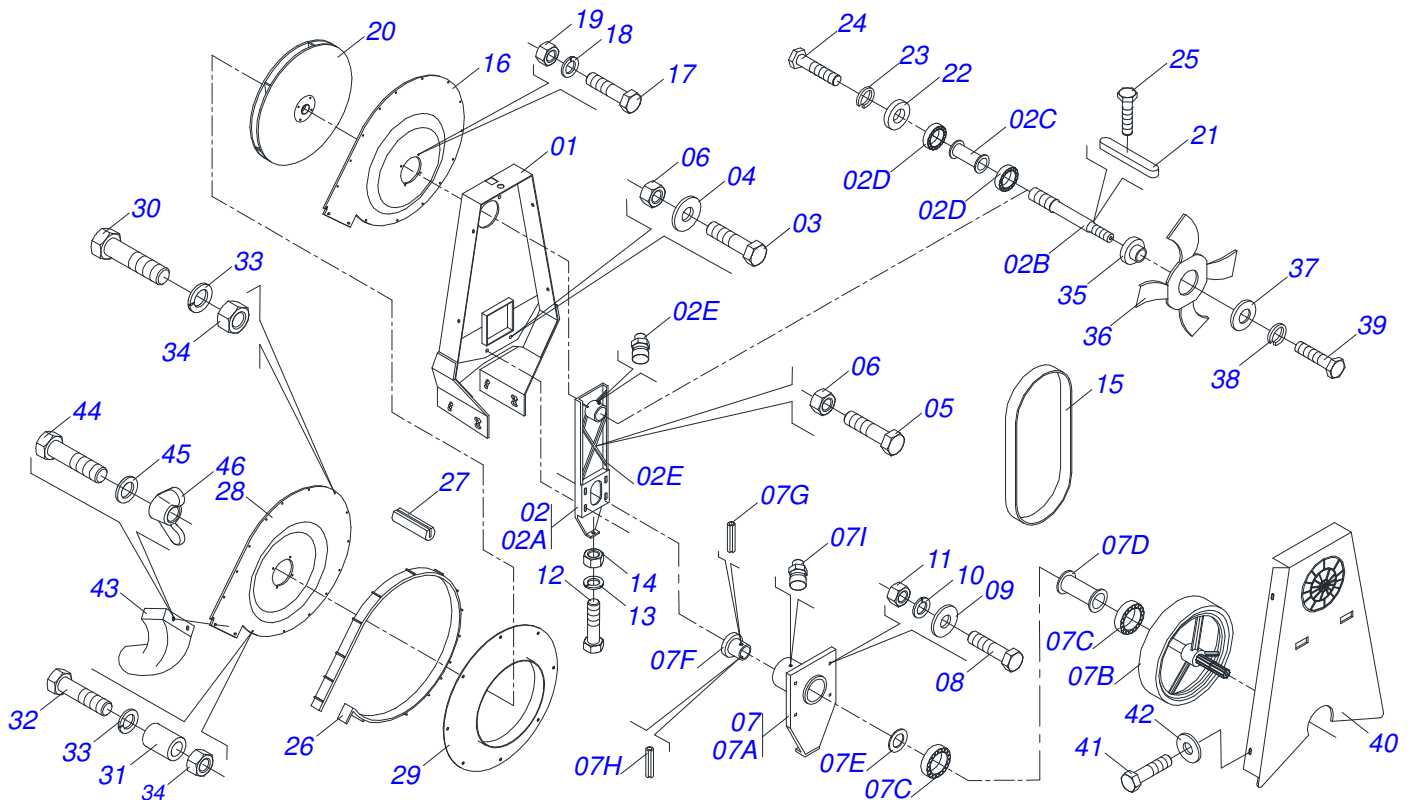

Item	Código	Descrição	Ver Pág.	QT
00	0511040705	TURBINA P/CARDAN COMPL S-0302		
00A	0511042082	TURBINA C/CARDAN COMPL C/ENG TRAS		
01	0511061094	SUPT TURBINA COP SUPR S-0500		01
02	0501053716	MANCAL COMPL VENTOIN MAIOR COP SUPR		01
02A	0502012016	SUPT ESTIC CORREIA COP SUPR		01
02B	0503012778	EIXO VENTOINHA MAIOR COP SUPREMA		01
02C	0531010881	LUVA SUP INTERM ROL COP		01
02D	0503012689	ROL 6306 DDU		02
02E	0503010325	VALV VCA-118 (RESPIRO)		01
02F	3402510052	GRAXA SHELL STAMINA/RL-2		00
02G	3914303202	COLA LOCTITE 601/603		00
03	0503010920	PARAF 1/2 UNC X 1.1/2 C S G.5 ZN		02
04	0511017302	ARRUELA LISA 13,50 X 32,50 X 3,0 ZN		02
05	0503010395	PARAF 1/2 UNC X 1.1/4 CSRT G.5 ZN		02
06	0503011336	PORCA S. AUTOTRAV MEC/TORQUE 1/2 UNC G.5 ZN		04
07	0501054759	POLIA COMPL C/ENG TRAS GL COP SUPRE		01
07A	0502012020	CX MANCAL POLIA COP SUPR		01
07B	0501053888	POLIA C/EIXO TURB GIRO LIVR COP SUP		01
07C	0503011081	ROL 6207 2RS1		02
07D	0531014518	LUVA INF INTERM ROL COP SUPR		01
07E	0531014519	ARRUELA LISA 35,10 X 50,80 X 7,50 ZN		01
07F	0531015571	LUVA ENGATE CARDAN COP SUPREMA		01
07G	0503010301	PINO ELAST 701191 8 X 45		01
07H	0503011855	PINO ELAST 701143 5 X 45		01
07I	0503010325	VALV VCA-118 (RESPIRO)		01
07J	3402510052	GRAXA SHELL STAMINA/RL-2		00
07K	3914303202	COLA LOCTITE 601/603		00
08	0501010711	PARAF 1/2 BSW X 1.5/8 CAPQ G.2 ZN		04
09	0521018517	ARRUELA LISA 13,50 X 32,50 X 4,75 ZN		04
10	0503010019	ARRUELA PRESSAO 1/2 ZN 1K01556		04
11	0503010020	PORCA 1/2 BSW 12FPP ALTA ZN 1K03768		04