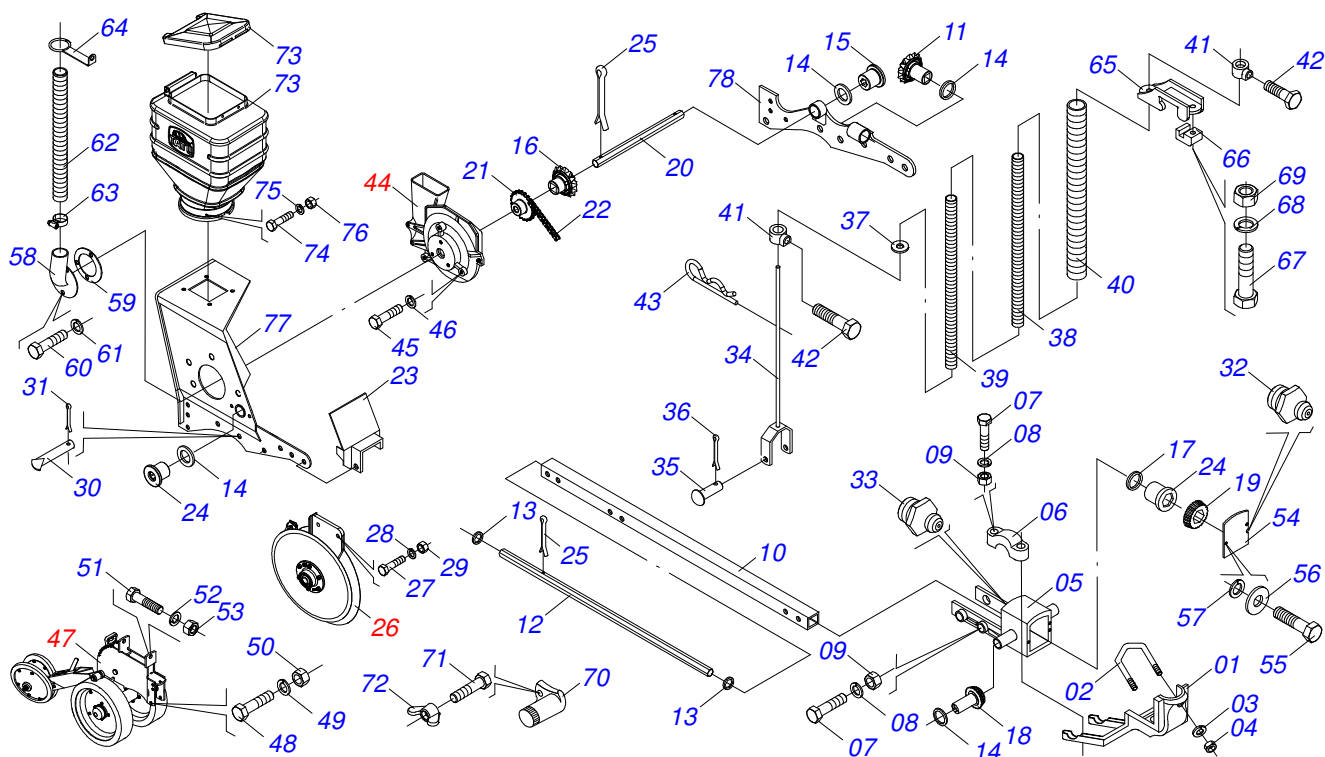

Item	Código	Descrição	Ver Pág.	QT
001	0502010573	SEMI MANCAL INF PST2		01
002	0521010672	PRENDED 5/8 UNC X 125 X 112 PST2 ZN		01
003	0503010027	ARRUELA PRESSAO 5/8 ZN 1K01574		02
004	0503010013	PORCA S. 5/8 UNC G.5 ZN		02
005	0502011261	SUPT ARTIC PST2		01
006	0502010426	SEMI MANCAL SUP		02
007	0503010479	PARAF 1/2 UNC X 3 C S G.5 ZN		04
008	0503010019	ARRUELA PRESSAO 1/2 ZN 1K01556		04
009	0503010060	PORCA S. 1/2 UNC G.5 ZN		04
010	0511017313	BRACO LINHA SEM PHT PN		01
011	0502011413	ENGR CON 18Z MOTORA SEXT 5/8 PST2		01
012	0511010813	EIXO SEXT 1/2 X 580 PHT		01
013	0501013352	ARRUELA LISA SEXT 13 X 26 X 1,90 ZN		02
014	0501013354	ARRUELA LISA 30,35 X 40 X 0,50 ZN		01
015	0502011296	LUVA MANCAL P/EIXO SEXT 1/2 PST2		01
016	0502011505	ENGR CON 18Z MOVIDA PST2		01
017	0501013354	ARRUELA LISA 30,35 X 40 X 0,50 ZN		01
018	0502011413	ENGR CON 18Z MOTORA SEXT 5/8 PST2		01
019	0502011505	ENGR CON 18Z MOVIDA PST2		01
020	0511011971	EIXO SEXT 1/2 X 175		01
021	0501069018	ENGR 12Z P 12,70 SUPR		01
022	0503011371	CORR TR-081 X 47 ELOS+EM		01
023	0501068425	PROT PINHAO SUPR		01
024	0502011296	LUVA MANCAL P/EIXO SEXT 1/2 PST2		02
025	0503010257	CONTRAPINO 1/8 X 1 SA 1G13310		02
026	0501047702	DDD SEM COMPL ESQ PHT S-0595	26	01
027	0503010752	PARAF 1/2 UNC X 3.1/2 C S G.5 ZN		02
028	0503010019	ARRUELA PRESSAO 1/2 ZN 1K01556		02
029	0503010060	PORCA S. 1/2 UNC G.5 ZN		02
030	0521011744	EIXO JUNCAO 8,30 X 80 ZN		01
031	0503010257	CONTRAPINO 1/8 X 1 SA 1G13310		01