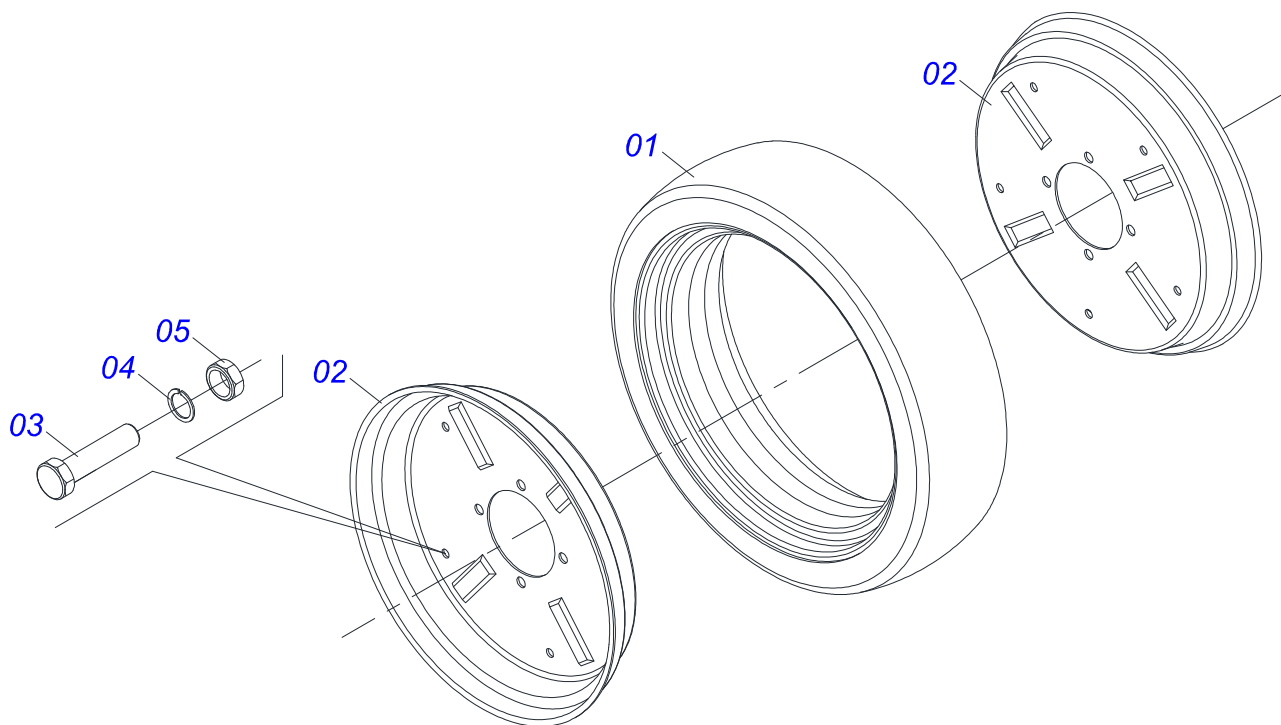

Item	Código	Descrição	Ver Pág.	QT
01	0503030551	BANDA PROF 350X93 PST2 PST3 ULT COP		01
02	0521010832	FLANGE ARO PST2		02
03	0503010298	PARAF 1/4 UNC X 1/2 C S G.2 1K04021 ZN		05
04	0503010143	ARRUELA PRESSAO 1/4 ZN 1K01518		05
05	0503010144	PORCA S. 1/4 UNC G.5 ZN		05