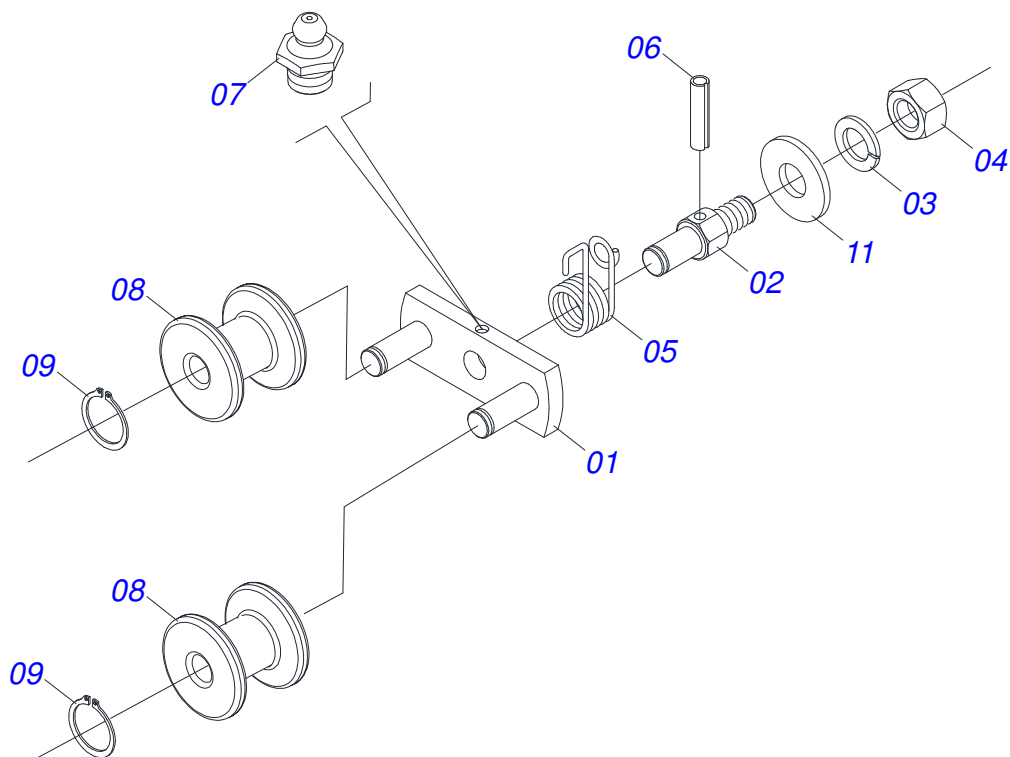

Item	Código	Descrição	Ver Pág.	QT
001	0501062729	SUPT ESTIC CORR PST2		01
002	0511018661	EIXO ARTIC 3/4 UNC X 84 PST2		01
003	0503010023	ARRUELA PRESSAO 3/4 ZN 1K01584		01
004	0503011260	PORCA 3/4 NC S BAIXA ZN		01
005	0503030417	MOLA TORC 44 X 36 X 3,5 DIR		01
006	0503010292	PINO ELAST 701164 6 X 40		01
007	0503010002	GRAXEIRA 1800		03
008	0503030402	ROLDANA PST2		02
009	0503010302	ANEL RET P/EIXO 501019		02
010	1882970002	GRAXA SABAO LITIO NLGI2-EP 1J27010		00
011	0501010322	ARRUELA LISA 20,50 X 46 X 4,00 ZN		01