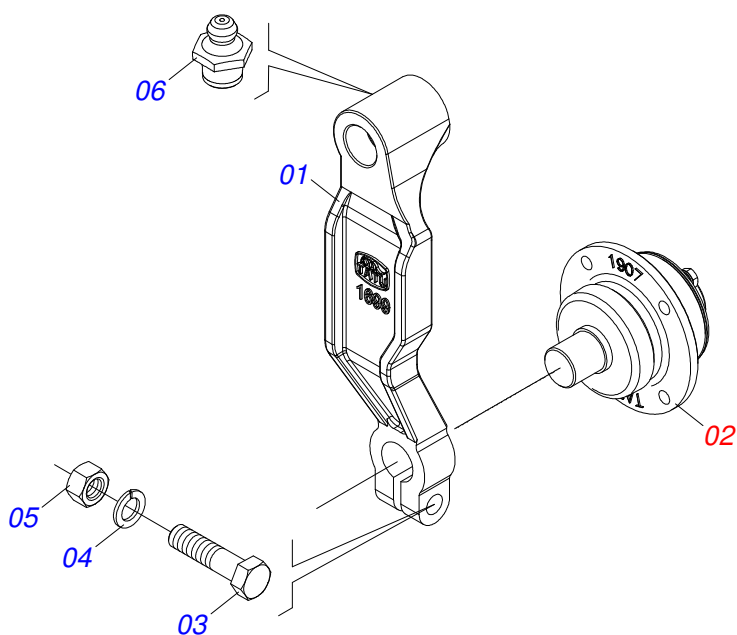

Item	Código	Descrição	Ver Pág.
00	0501052565	BRACO ESQ RODA PROF C/CUBO PST3	23 01
01	0502011698	BRACO RODA PROF ESQ PST ULTRA	01
02	0501052627	CAIXA RODA PROFUNDIDADE COMPLETA	21 01
03	0503010740	PARAF 1/2 UNC X 2 C S G.5 ZN	01
04	0503011440	ARRUELA PRESSAO 1/2 SA	01
05	0503010060	PORCA S. 1/2 UNC G.5 ZN	01
06	0503010002	GRAXEIRA 1800	01