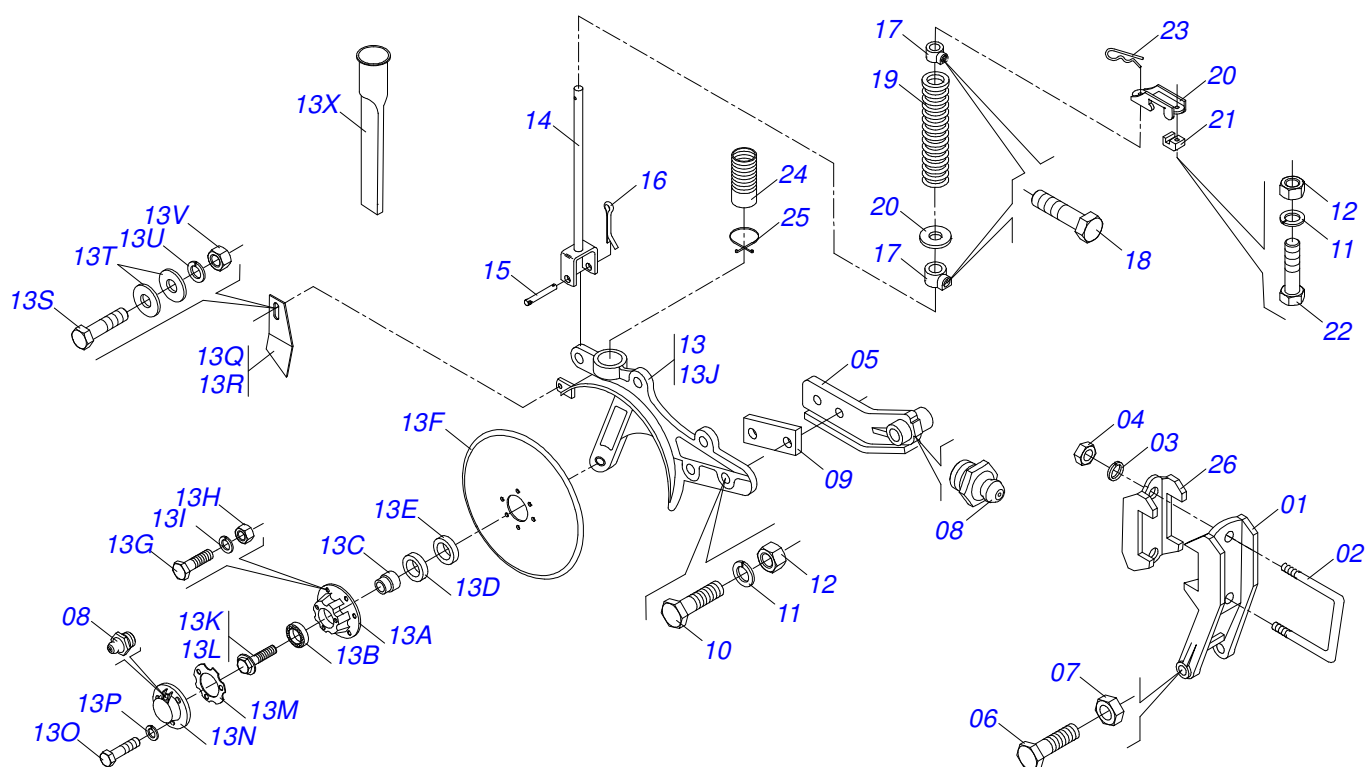

PHT SUPREMA- CONVENCIONAL-41/DIRETO-41
LINHA ADB DDD DIR/ESQ PHT S-0595

Página 14
0909091405

Item	Código	Descrição	Ver Pág.	QT
13Q	0501017541	LIMP DD DIR PST2		01
13R	0501017542	LIMP DD ESQ PST2		01
13S	0503010751	PARAF 3/8 UNC X 1.1/4 C S G.5 ZN		01
13T	0501010984	ARRUELA LISA 10,50 X 27 X 3,00 ZN		02
13U	0503011443	ARRUELA PRESSAO 3/8 SA		01
13V	0503010026	PORCA S. 3/8 UNC G.5 ZN		01
14	0501044083	DDD ROL CON 30204 E COMPL PST2 AD		01
14A	0502010928	SUPT DDD ADB ESQ ROL DUPL R3/4 PST2		01
14B	0521019148	EIXO ESQ CUBO DDD PST3/SDA2		01
15	0501065339	GUIA MOLA ADB PHT		01
16	0521010542	EIXO JUNCAO 14,29 X 54 C A PST2 ZN		01
17	0503010257	CONTRAPINO 1/8 X 1 SA 1G13310		01
18	0502040534	LUVA TRAVA GUIA MOLA ULTRA FLEX		02
19	0503010834	PARAF 1/2 UNC X 1 C S G.5 ZN		02
20	0503030609	MOLA COMPR 25,5 X 300 X 4,0		01
21	0503030917	MOLA COMPR 39,7 X 300 X 6,0		01
22	0503030918	MOLA COMPR 58,5 X 300 X 8,0		01
23	0502011053	GUIA VARAO MOLA		01
24	0502010358	PRESILHA FIX LINHA PSH		01
25	0503010547	PARAF 1/2 UNC X 4 C S G.5 ZN		01
26	0503030168	CUPILHA 3 X 50 SDA 11/6		01
27	0503030408	MANGOTE 2X2X390 PST2E PST3 ULTR COP		01
28	0503031076	PRENDEDOR MANGOTE 2 ZN		01
29	0503030483	BOCAL A STP T2S SDA PST CPD PHT PDC		01
30	0502011170	FIXD PST2		01