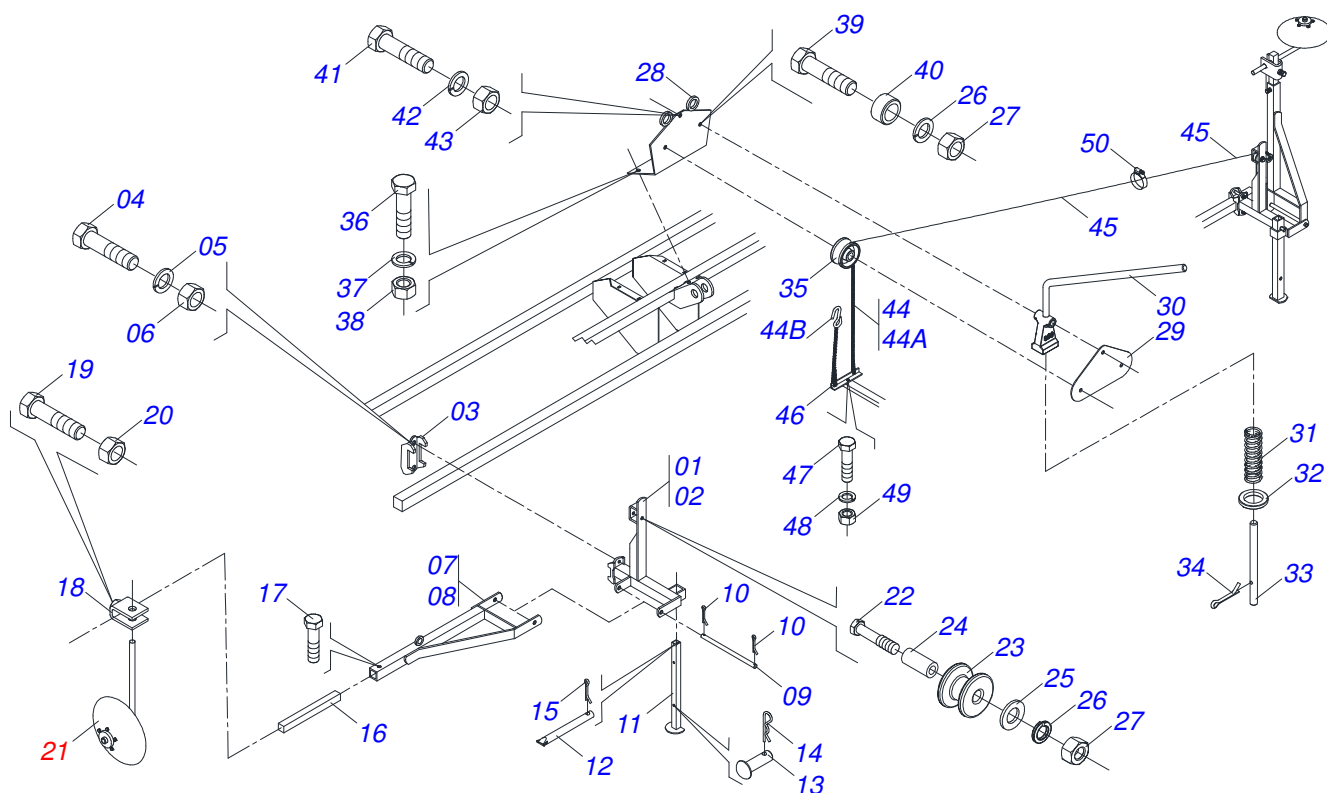

Item	Código	Descrição	Ver Pág.	QT
01	0501065331	SUPT MARC LINHA DIR PHT		01
02	0501066555	SUPT MARC LINHA ESQ PHT		01
03	0502011170	FIXD PST2		02
04	0503011084	PARAF 3/4 UNC X 5 C S G.5 ZN		04
05	0503010023	ARRUELA PRESSAO 3/4 ZN 1K01584		04
06	0503010014	PORCA S. 3/4 UNC (PESADA) G.5 ZN		04
07	0501065332	BRACO MARC LINHA DIR PHT		01
08	0501066554	BRACO MARC LINHA ESQ PHT		01
09	0511010800	EIXO MARC LINHA PHT		02
10	0503010577	CONTRAPINO 3/16 X 1.1/4		04
11	0501065337	DESC PHT		02
12	0501013671	PINO 6,8 X 60 6,8 X 66		02
13	0501013159	PINO FORJ 11,11 X 47		02
14	0503030168	CUPILHA 3 X 50 SDA 11/6		02
15	0503010140	CONTRAPINO 1/8 X 3/4		02
16	0501018500	EXTENSOR MARC LINHA 800 PST2		02
17	0503010834	PARAF 1/2 UNC X 1 C S G.5 ZN		02
18	0501065617	FIXD DISCO MARC LINHA		02
19	0503010232	PARAF 5/8 UNC X 1.3/4 C S G.5 ZN		02
20	0503010013	PORCA S. 5/8 UNC G.5 ZN		02
21	0501050293	DISCO MARC LINHA PST2		02
22	0503010765	PARAF 3/8 UNC X 3 C S G.5 ZN		02
23	0502010421	ROLD LAT PST		02
24	0511019373	LUVA 10 X 15,88 X 38 PHT		02
25	0501010984	ARRUELA LISA 10,50 X 27 X 3,00 ZN		02
26	0503010025	ARRUELA PRESSAO 3/8 ZN 1K01527		02
27	0503010026	PORCA S. 3/8 UNC G.5 ZN		02
28	0501065334	FIXD ALAV PHT		01
29	0511010610	SUPT ROLD PHT		01
30	0501065335	ALAVANCA PHT		01
31	0503030190	MOLA COMPR 12,8 X 40 X 1,40		01