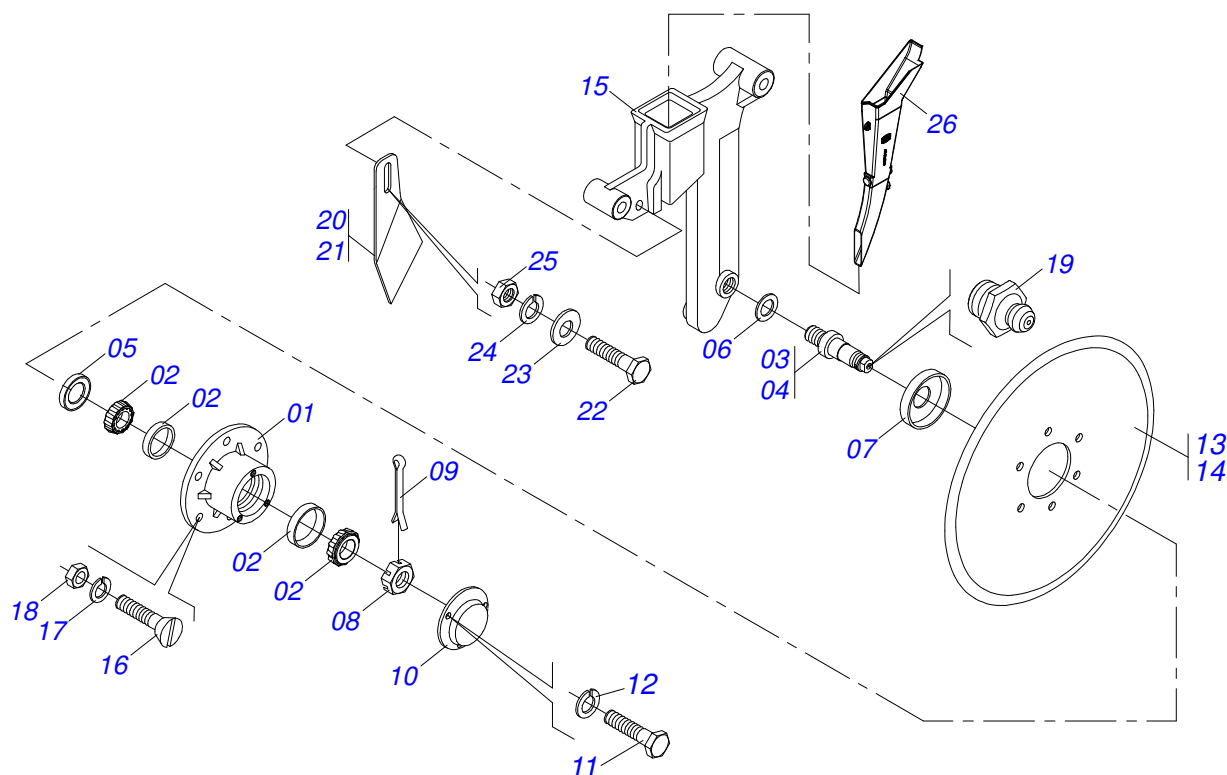

Item	Código	Descrição	Ver Pág.	QT
001	0502011275	CX DISCO DUPLO PST2/SDA2		02
002	0503010598	ROL 30204		04
003	0521017655	EIXO CUBO DDD ESQ PST3/SDA2		01
004	0521017654	EIXO CUBO DDD DIR PST3/SDA2		01
005	0503011112	RET 02376-BRG		02
006	0511015098	ARRUELA LISA 19 X 30 X 0,50 ZN		02
007	0511011927	PORTA PO 58,50 X 19,20 X 7,50 PST3		02
008	0503030282	PORCA CAST 3/4 NF X 12 ZN		02
009	0503010257	CONTRAPINO 1/8 X 1 SA 1G13310		02
010	0521019178	TAMPA DE PROTEÇÃO DO DDD ZN		02
011	0503013815	PARAF 1/4 UNC X 5/8 C S G.5 ZN		06
012	0503010143	ARRUELA PRESSAO 1/4 ZN 1K01518		06
013	0603020019	DPL13X3 C1,2AFSFR68+6FR D272 TATU		01
014	0603022008	DPL15X3 C1,2AFSFR68,5+6FR D272 TATU		01
015	0501067992	SUPT DDD SEM ESQ PHT S-0595		01
016	0503010546	PARAF 5/16UNCX7/8 CE PHILLIPS G5 ZN		12
017	0503010179	ARRUELA PRESSAO 5/16 ZN 1K01528		12
018	0503010337	PORCA S. 5/16 UNC G.5 ZN		12
019	0503010002	GRAXEIRA 1800		01
020	0501017542	LIMP DD ESQ PST2		01
021	0501017541	LIMP DD DIR PST2		01
022	0503010751	PARAF 3/8 UNC X 1.1/4 C S G.5 ZN		01
023	0501010984	ARRUELA LISA 10,50 X 27 X 3,00 ZN		02
024	0503010025	ARRUELA PRESSAO 3/8 ZN 1K01527		01
025	0503010026	PORCA S. 3/8 UNC G.5 ZN		01
026	0503030150	BOCAL CURVO PHT PST ULTR COP SUPREM		01