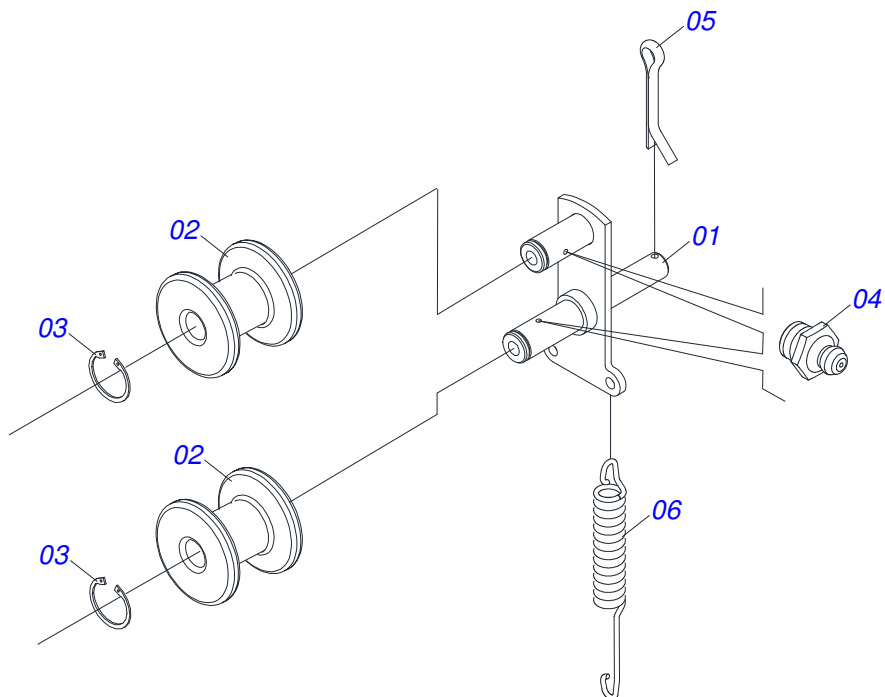

Item	Código	Descrição	Ver Pág.	QT
001	0501067694	ESTIC CORR PST2		01
002	0503030402	ROLDANA PST2		02
003	0503010302	ANEL RET P/EIXO 501019		02
004	0503010002	GRAXEIRA 1800		02
005	0503010300	CONTRAPINO 5/32 X 1		02
006	0503030418	MOLA TRAC 20 X 160 X 2		02