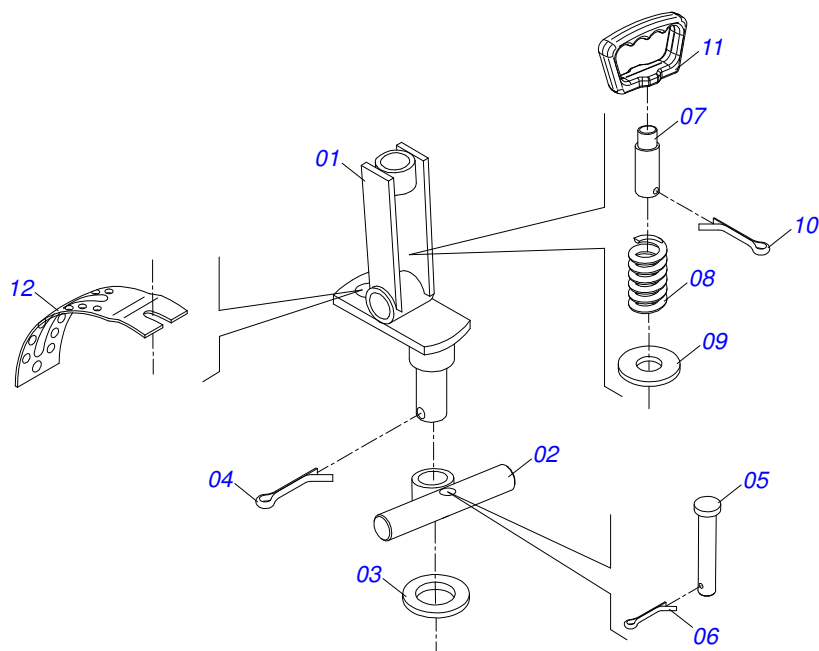

Item	Código	Descrição	Ver Pág.	QT
001	0501066920	REGD RODA PROF		01
002	0501067709	BATD MAIOR RODA PROF SUPREMA		01
003	0511015976	ARRUELA LISA 17 X 22 X 1,50 ZN		01
004	0503010257	CONTRAPINO 1/8 X 1 SA 1G13310		01
005	0511015926	PINO FIXD ALAV BATD		01
006	0503010257	CONTRAPINO 1/8 X 1 SA 1G13310		01
007	0511014894	EIXO MANIP PDC		01
008	0503030975	MOLA COMPR 23,90 X 38 X 2,80		01
009	0511015976	ARRUELA LISA 17 X 22 X 1,50 ZN		01
010	0503010584	CONTRAPINO 1/4 X 1		01
011	0502020558	MANIPULO CONTR PROF PDC		01
012	0511014702	PLACA REG PDC		01