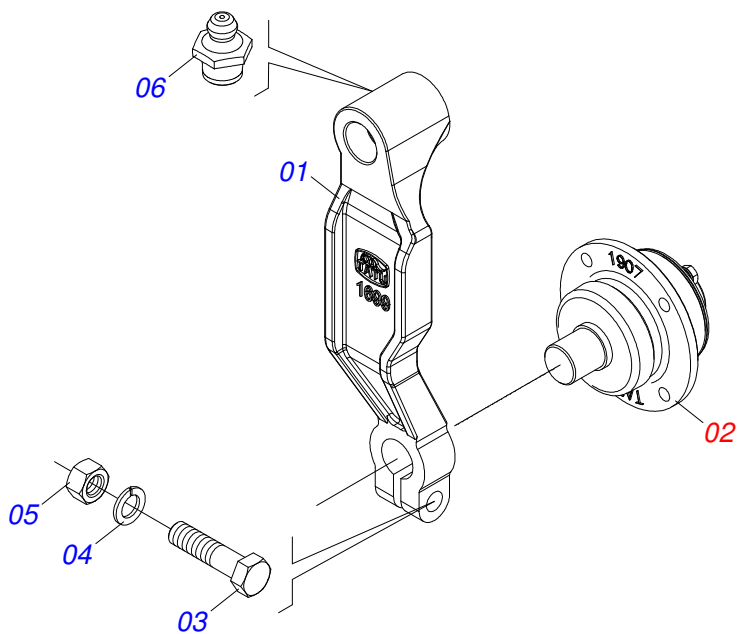

Item	Código	Descrição	Ver Pág.	QT
00	0501052564	BRACO DIR RODA PROF C/CUBO PST3	22	01
01	0502011699	BRACO RODA PROF DIR PST ULTRA		01
02	0501052627	CAIXA RODA PROFUNDIDADE COMPLETA	21	01
03	0503010740	PARAF 1/2 UNC X 2 C S G.5 ZN		01
04	0503011440	ARRUELA PRESSAO 1/2 SA		01
05	0503010060	PORCA S. 1/2 UNC G.5 ZN		01
06	0503010002	GRAXEIRA 1800		01