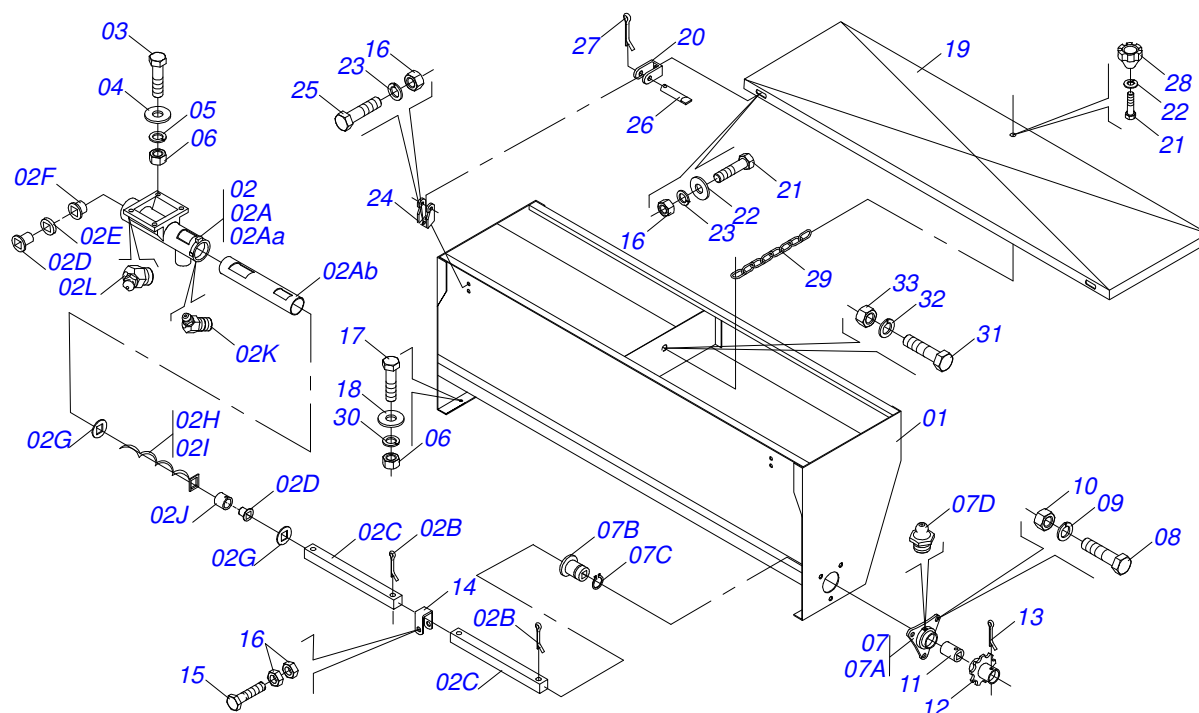

Item	Código	Descrição	Ver Pág.	QT
00	0501046983	CX ADB DIR PHT PN S-0595		01
00.	0501046984	CX ADB ESQ PHT PN S-0595		01
01	0501068308	CX ADB DIR PHT PN S-0595		01
01.	0501068309	CX ADB ESQ PHT PN S-0595		01
02	0501050273	DISTR ADB ESQ 364 PST2		04
02.	0501050272	DISTR ADB DIR 364 PST2		04
02A	0501110120	CORPO DISTR ADB C/TUBO PST2		08
02Aa	0502010596	CORPO DISTR ADB		08
02Ab	0511013789	TUBO DISTR ADB 266 PST2		08
02B	0503013155	CONTRAPINO 1/4 X 1.1/4		16
02C	0501017391	EIXO Q 3/4 X 364 PST2		08
02D	0503030275	MANCAL AGR F Q 19,40/19,60 X 37		16
02E	0501013774	SUPL VEDACAO		08
02F	0503030303	ARRUELA APOIO		08
02G	0501010637	ARRUELA LISA Q20 X 45 X 3,0 PST2 ZN		16
02H	0503031164	COND HELIC 224 X 5/16 P.2 DIR		04
02I	0503031165	COND HELIC 224 X 5/16 P.2 ESQ		04
02J	0502011304	LUVA INT 39 X 52 X 30 C/FR SDA 11/6		08
02K	0503011962	GRAXEIRA 1890-20		08
02L	0503010004	GRAXEIRA 1890 3/8 (1/8 BSP)		08
03	0501010942	PARAF 3/8 UNC X 1.1/4 CAPQ G.2 ZN		32
04	0501011020	ARRUELA LISA 12 X 36 X 3,00 ZN		32
05	0503011443	ARRUELA PRESSAO 3/8 SA		32
06	0503010026	PORCA S. 3/8 UNC G.5 ZN		32
07	0501050274	MANCAL AGR CX PST2		02
07A	0501110001	MANCAL AGR CX		02
07B	0502040379	CARR MANCAL CX ADB PST2		02
07C	0503010372	ANEL RET P/EIXO 501050		02
07D	0503010002	GRAXEIRA 1800		02
08	0501010063	PARAF 1/2 UNC X 1.1/2 C S G.2 ZN		06
09	0503011440	ARRUELA PRESSAO 1/2 SA		06