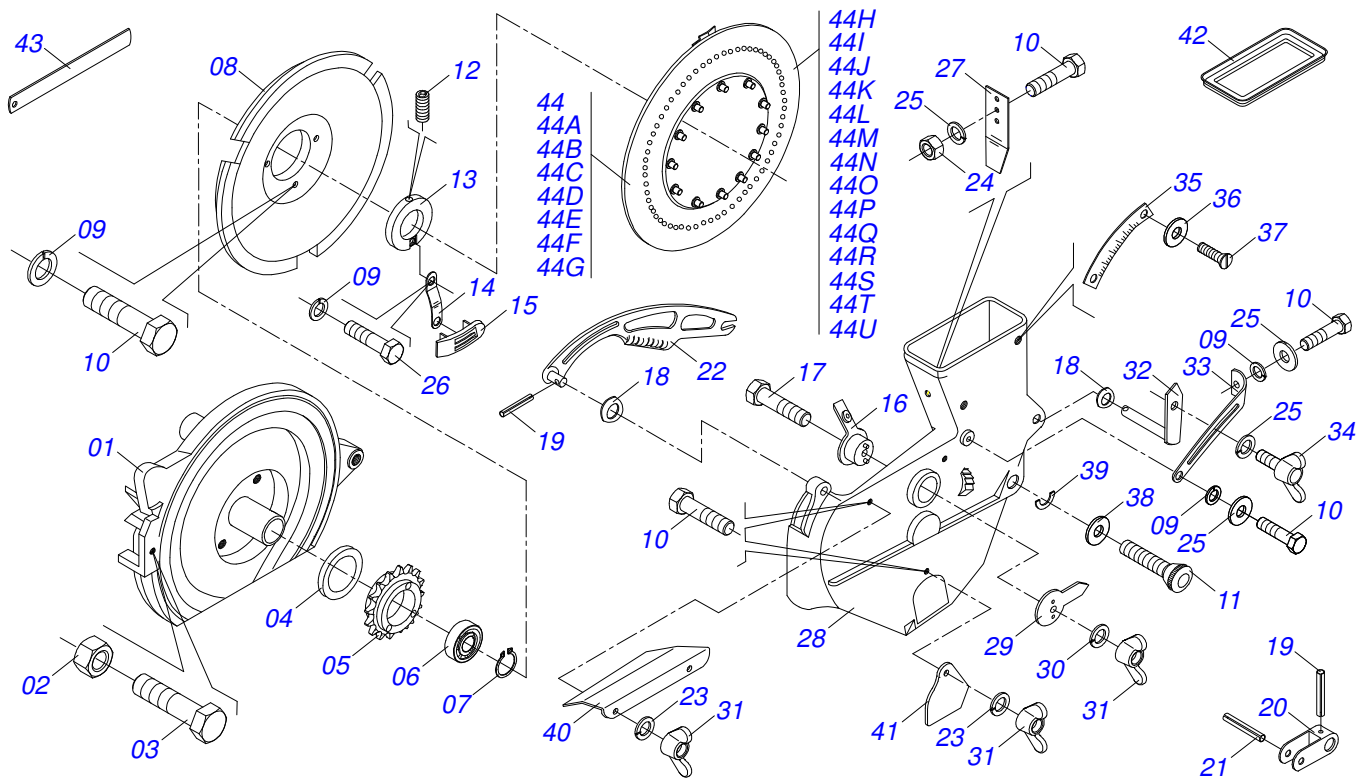

Item	Código	Descrição	Ver Pág.	QT
00	0511041090	DISTR SEM PNEUM VACUO SUPR S-0302	16	01
01	0502050029	LAT MENOR SUPR		01
02	0503010427	PORCA METRICA M8 X P.1,25 ZN		01
03	0503011295	PARAF M 8 X 1,25 X 25 C S 8.8 ZN		01
04	0503011770	RET V-75 A SUPREMA		01
05	0501067722	RODA DENT 26Z C/BUCHA SUPR		01
06	0503011771	ROL 6008 2RS1		01
07	0503011772	ANEL 40 X 1,75 DIN 471		01
08	0502050028	SUPT DISCO SUPR		01
09	0503010143	ARRUELA PRESSAO 1/4 ZN 1K01518		06
10	0503011378	PARAF M 6 X 1 X 16 C S 8.8 ZN		09
11	0503011809	KNOB PMO 900 REP M12X1,75X80		01
12	0503011769	PARAF ALLEN M 8 X 1,25 X 12 S/C S I ZN		01
13	0511017229	BUCHA 40 X 63,50 X 18		01
14	0511017210	SUPT INTERRUPTOR VACUO SUPR		01
15	0503031060	INTERRUPTOR VACUO SUPREMA		01
16	0501110311	SELETOR INFERIOR COMPL SUPREMA		01
17	0503011813	PARAF M 6 X 1 X 30 C S G.5 ZN		01
18	0503011820	ARRUELA ONDULADA 614.080 SA		02
19	0503011823	PINO ELAST 701058 3 X 16		02
20	0502020559	ACIOND SELETOR SUPERIOR SUPREMA		01
21	0531014481	EIXO 5,28/5,24 X 14,00/14,50 SUPR		01
22	0503011817	SELETOR SUPERIOR SUPREMA		01
23	0503011821	ARRUELA ONDULADA 614.060 - SA		04
24	0503011776	PORCA S. AUTOTRAV C/NYLON M6 X 1,00 ALTA C.8 ZN		01
25	0511017303	ARRUELA LISA 7X15X1,50 ZN 1K01248		04
26	0503011812	PARAF M 6 X 1 X 12 C S 8.8 ZN		01
27	0511017186	REGD NIVEL SEM SUPREMA		01
28	0503011808	LAT MAIOR SUPR		01
29	0511016220	INDICADOR SELETOR INFERIOR SUPR		01
30	0503011815	ARRUELA DENT 623.064 SA		01