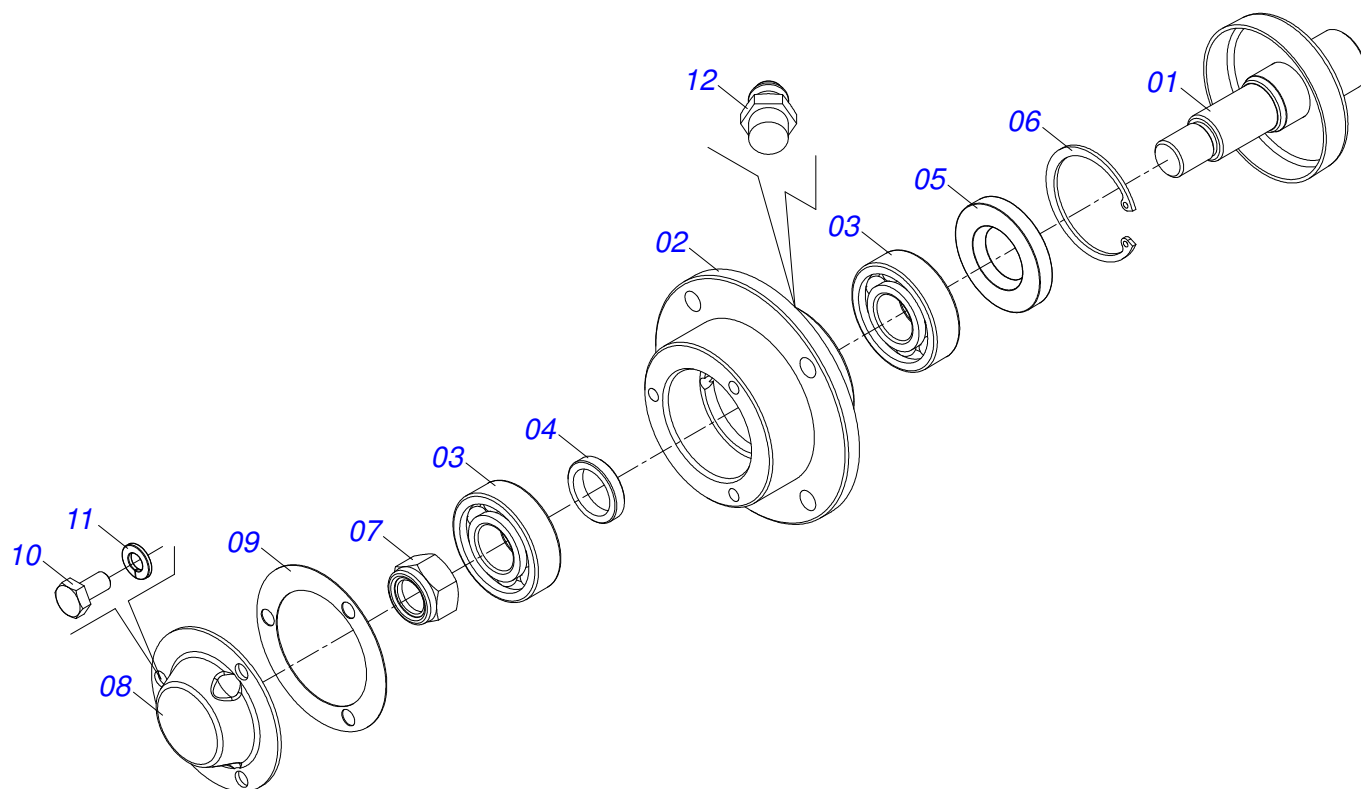

Item	Código	Descrição	Ver Pág.	QT
01	0511060927	EIXO REGD PROF C/PORTA PO PST ULTRA		01
02	0502011907	CX RODA PROFUNDIDADE PST3		01
03	0503010269	ROL 6204		02
04	0501013636	LUVA ESPAC PST		01
05	0503010689	RET 00763-BR		01
06	0503011105	ANEL RET P/FURO 502047		01
07	0503010878	PORCA S. AUTOTRAV C/NYLON 5/8 UNF BAIXA G.5 ZN		01
08	0521019178	TAMPA DE PROTEÇÃO DO DDD ZN		01
09	0503030757	JUNTA VED 71,50 X 50 X 0,50		01
10	0503014729	PARAF 1/4 UNF X 1/2 C S G.5 ZN		03
11	0503011441	ARRUELA PRESSAO 1/4 SA		03
12	0503010691	GRAXEIRA 1/4 NF		01