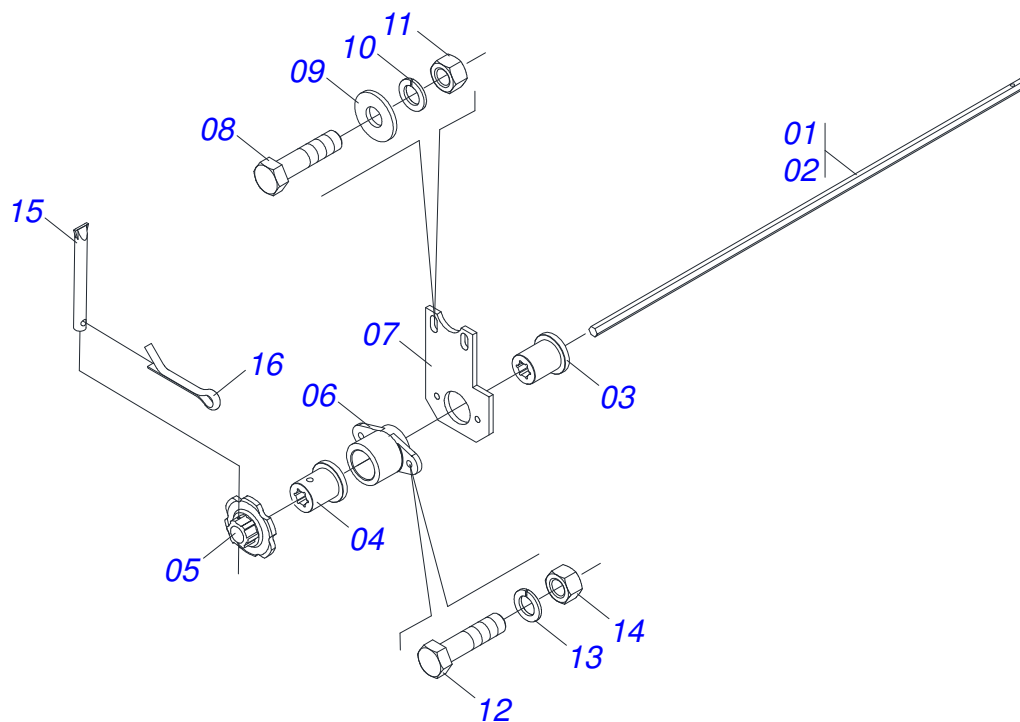

Item	Código	Descrição	Ver Pág.	QT
01	0501017440	EIXO SEXT 5/8 X 1535 PST2 8		01
02	0501017441	EIXO SEXT 5/8 X 1760 PST2 8		01
03	0502040723	LUVA MANCAL P/EIXO SEXT 5/8 PST2		02
04	0502011299	LUVA RODA DENT PST2		02
05	0502011314	ENGR 8Z P 1.1/4 FR35,20 PST2		02
06	0501110036	MANCAL AGR DIR EIXO SEXT 5/8		02
07	0501017558	SUPT MANCAL EIXO SEXT 5/8 PST2		02
08	0501010063	PARAF 1/2 UNC X 1.1/2 C S G.2 ZN		04
09	0501010937	ARRUELA LISA 13,50 X 28 X 3,00 ZN		04
10	0503010019	ARRUELA PRESSAO 1/2 ZN 1K01556		04
11	0503012682	PORCA SEXT BSW 1/2 LEVE 1K02172 ZN		04
12	0503010363	PARAF 5/16 UNC X 1 C S G.2 ZN		04
13	0503010179	ARRUELA PRESSAO 5/16 ZN 1K01528		04
14	0503010337	PORCA S. 5/16 UNC G.5 ZN		04
15	0501013671	PINO 6,8 X 60 6,8 X 66		02
16	0503010140	CONTRAPINO 1/8 X 3/4		02