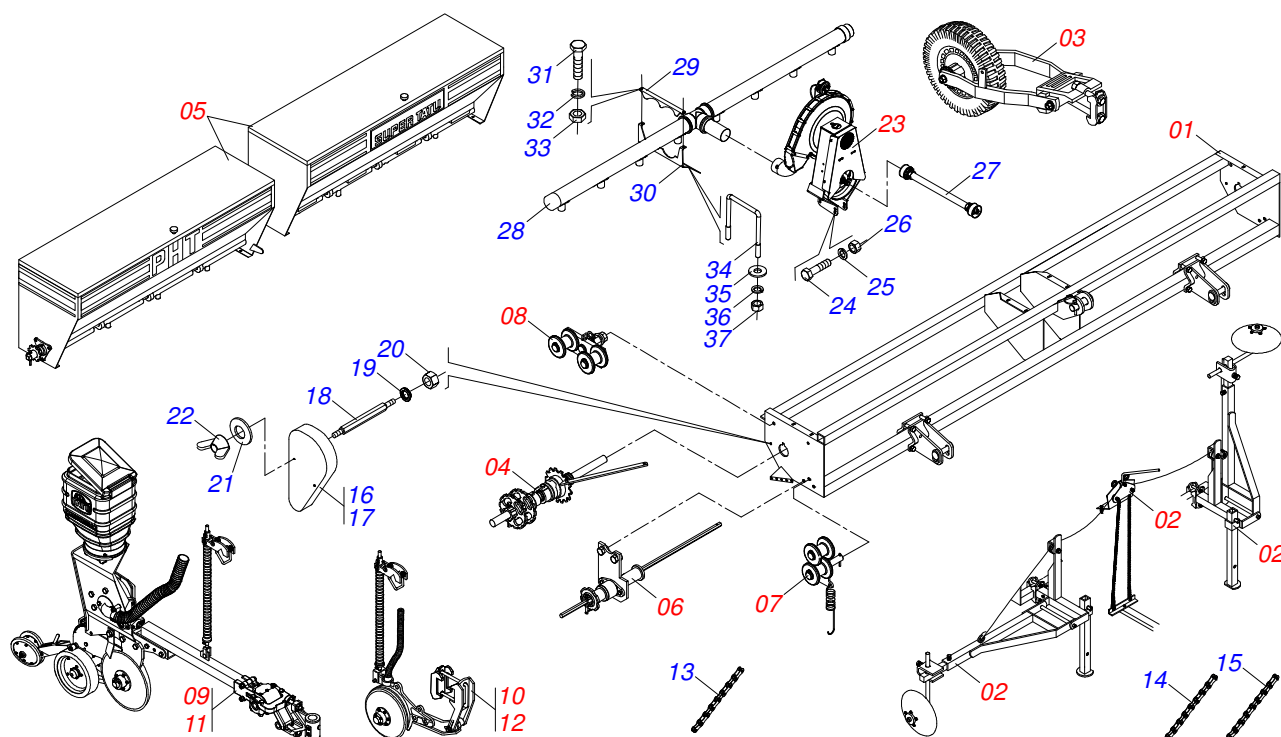

Item	Código	Descrição	Ver Pág.	QT
01	0501050889	CHASSI SEMI MONT PHT PN S-0595	2	01
02	0909095046	MARCADOR DE LINHA PHT C/CORRENTE	3	01
03	0909095047	RODEIRO COMPLETO PHT	4	02
04	0909095048	CONJUNTO EIXO MOTOR PHT	5	01
05	0909095073	CAIXA ADUBO COMPLETA SUPREMA	6	01
06	0909095065	CONJUNTO EIXO SEXTAVADO	7	01
07	0501042500	ESTIC CORR DIR COMPL TRANSM PST	8	02
08	0501041671	ESTIC CORR TRANSM DIR PST2	9	02
09	0501047060	LINHA SEM DDD DIR PNEUMATIC PHT	12	02
10	0501047056	LINHA ADB DDD DIR PHT S-0595		02
11	0501047061	LINHA SEM DDD ESQ PNEUMATIC PHT	13	02
12	0501047057	LINHA ADB DDD ESQ PHT S-0595		02
13	0503010306	CORR 2050 X 47 ELOS+EM		02
14	0503010450	CORR 2050 X 30 ELOS+RED		02
15	0503010679	CORR 2050 X 36 ELOS+RED		02
16	0511010806	CAPA CORR DIR PHT		01
17	0511010807	CAPA CORR ESQ PHT		01
18	0501013702	PRISION SEXT 3/8 NC X 3/8 NC X 142		04
19	0503010025	ARRUELA PRESSAO 3/8 ZN 1K01527		04
20	0503010026	PORCA S. 3/8 UNC G.5 ZN		04
21	0501011020	ARRUELA LISA 12 X 36 X 3,00 ZN		04
22	0503010209	PORCA BORBOLETA 3/8 NC SA		04
23	0511040018	TURBINA P/CARDAN COMPL MENOR S-1000	27	01
24	0503010849	PARAF 3/8 UNC X 1.1/2 C S G.5 ZN		04
25	0503010025	ARRUELA PRESSAO 3/8 ZN 1K01527		04
26	0503010026	PORCA S. 3/8 UNC G.5 ZN		04
27	0501047551	CARDAN 20X 500 T1/T1 CC1001/1P		01
28	0501067849	DISTR AR PHT PN		01
29	0531017072	FIXD DISTR AR PHT3 HIDR PN		01
30	0531017071	SUPT DISTR AR PHT3 HIDR PN		01
31	0503010363	PARAF 5/16 UNC X 1 C S G.2 ZN		02