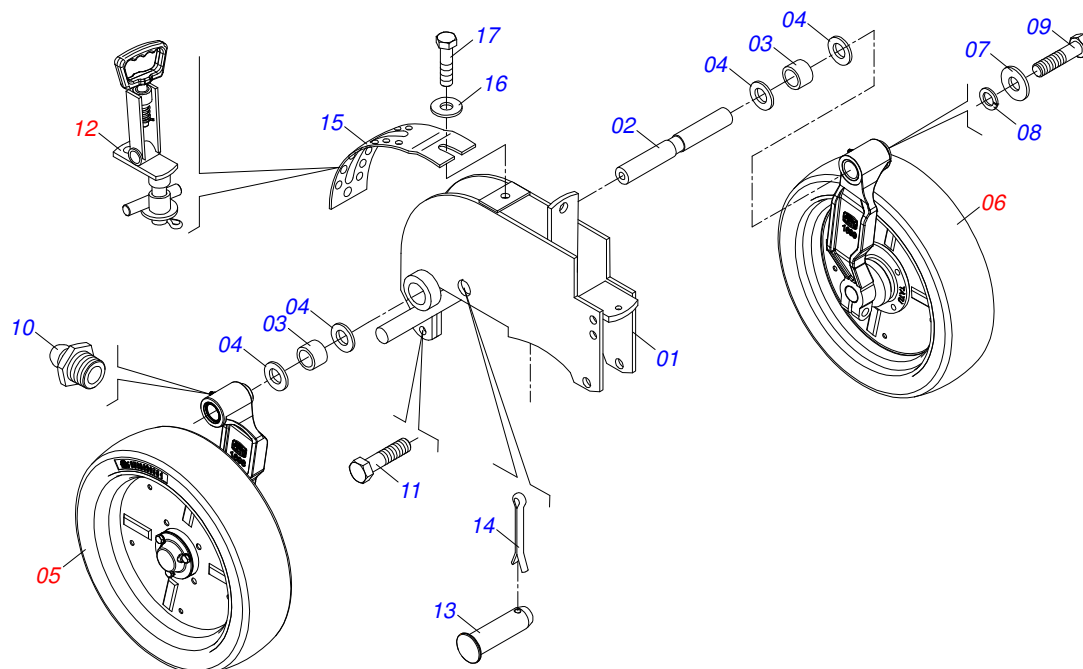

Item	Código	Descrição	Ver Pág.	QT
001	0501067171	SUPT SIST PROF E COMPACT SUPREMA		01
002	0531010765	EIXO RODA PROF ULTRA		01
003	0521010480	LUVA ARTIC 25,65X31,75X9,5 SUPREMA		02
004	0521015818	ARRUELA LISA 26 X 41,50 X 0,50 ZN		06
005	0501050915	RODA CONTR PROF DIR COMPL PST3	20	01
006	0501050916	RODA CONTR PROF ESQ COMPL PST3	19	01
007	0511017302	ARRUELA LISA 13,50 X 32,50 X 3,0 ZN		02
008	0503010019	ARRUELA PRESSAO 1/2 ZN 1K01556		02
009	0503010311	PARAF 1/2 UNF X 1.1/4 C S G.5 ZN		02
010	0503010002	GRAXEIRA 1800		02
011	0503010751	PARAF 3/8 UNC X 1.1/4 C S G.5 ZN		01
012	0501050717	REGD RODA PROF LINHA SEM SUPR	18	01
013	0521010775	EIXO JUNCAO 6,80 X 75 PDC		01
014	0503010140	CONTRAPINO 1/8 X 3/4		01
015	0511014702	PLACA REG PDC		01
016	0501010984	ARRUELA LISA 10,50 X 27 X 3,00 ZN		01
017	0503010256	PARAF 3/8 UNC X 3/4 C S G.2 ZN		02