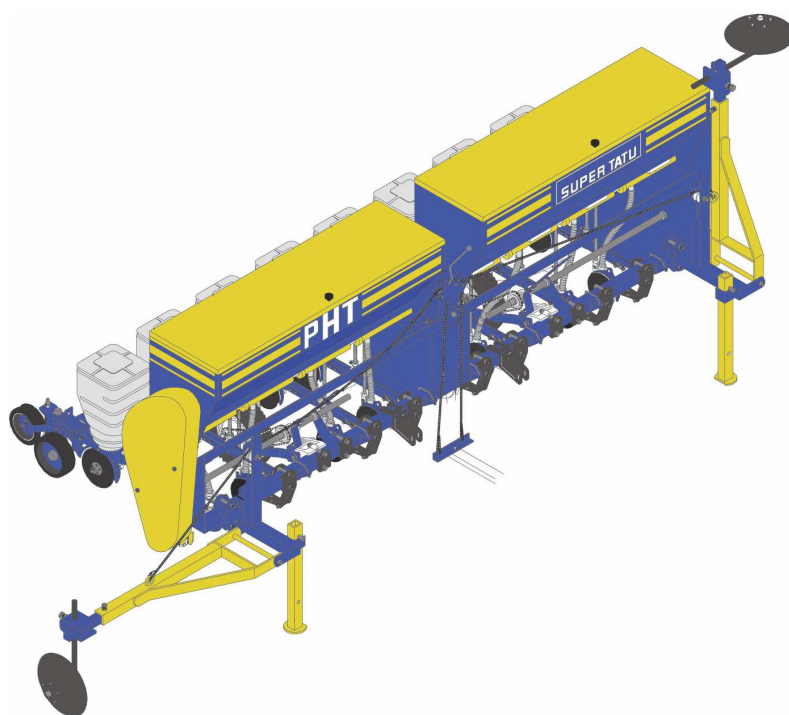

CATÁLOGO DE PEÇAS

PLANTADEIRAS

PHT SUPREMA- CONVENCIONAL-41/DIRETO-41

Código: 0501092363

Série: S-0595

Rev.: 00

Data Rev.: FEVEREIRO/2019

PEÇAS ORIGINAIS
TATU

PRODUTOS

Código	Descrição	
0111030023	PHT 8/4 C41 PNEUMATIC	S-0595
0111030027	PHT 8/4 D41 PNEUMATIC	S-0595
0111030021	PHT 8/5 C41 PNEUMATIC	S-0595
0111030028	PHT 8/5 D41 PNEUMATIC	S-0595
0111030024	PHT 8/6 C41 PNEUMATIC	S-0595
0111030029	PHT 8/6 D41 PNEUMATIC	S-0595
0111030025	PHT 8/7 C41 PNEUMATIC	S-0595
0111030030	PHT 8/7 D41 PNEUMATIC	S-0595
0111030026	PHT 8/8 C41 PNEUMATIC	S-0595
0111030031	PHT 8/8 D41 PNEUMATIC	S-0595