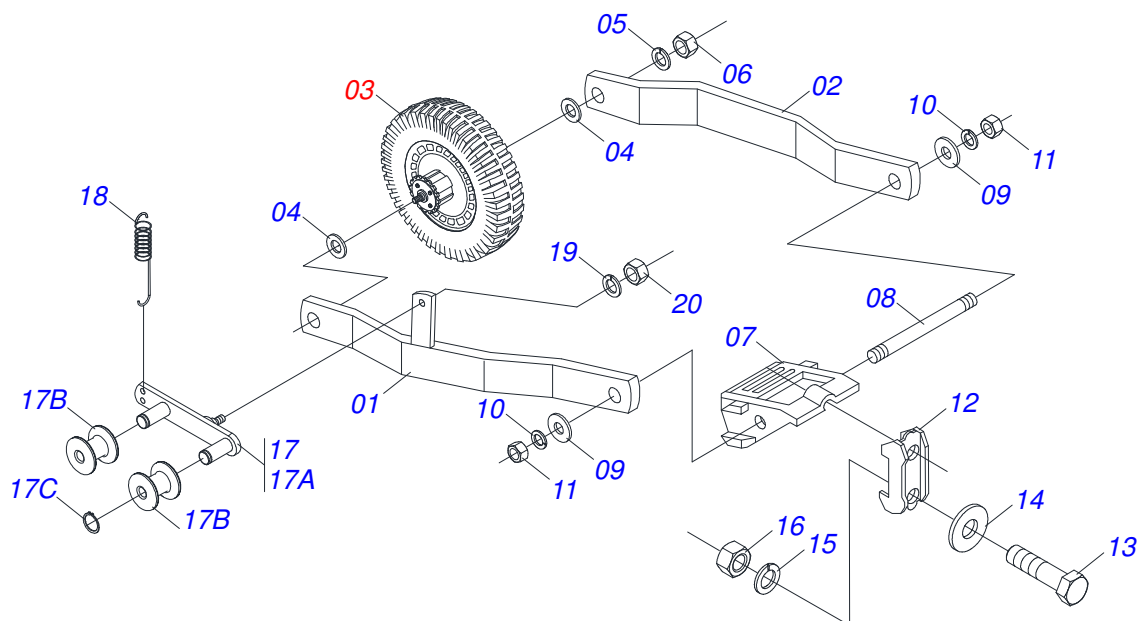

Item	Código	Descrição	Ver Pág.	QT
01	0501065326	BRACO ROD DIR PHT		02
02	0501065327	BRACO ROD ESQ PHT		02
03	0501043676	SIST RODG C/PNEU PHT		02
04	0501017066	ARRUELA LISA 20 X 30 X 3,00 ZN		04
05	0503010023	ARRUELA PRESSAO 3/4 ZN 1K01584		04
06	0503010014	PORCA S. 3/4 UNC (PESADA) G.5 ZN		04
07	0502010818	SUPT FIXD ROD PHT		02
08	0511010809	EIXO ARTIC ROD PHT		02
09	0501010322	ARRUELA LISA 20,50 X 46 X 4,00 ZN		04
10	0503010023	ARRUELA PRESSAO 3/4 ZN 1K01584		04
11	0503010014	PORCA S. 3/4 UNC (PESADA) G.5 ZN		04
12	0502011170	FIXD PST2		02
13	0501011543	PARAF 5/8 UNC X 4 C S G.5 ZN		04
14	0501012140	ARRUELA LISA 16,50 X 40 X 4,00 ZN		04
15	0503010027	ARRUELA PRESSAO 5/8 ZN 1K01574		04
16	0503010013	PORCA S. 5/8 UNC G.5 ZN		04
17	0511044310	ESTIC CORR COMPL PHT S-0605		02
17A	0511066810	ESTIC CORRENTE RODEIRO PHT S-0605		01
17B	0503030402	ROLDANA PST2		02
17C	0503010302	ANEL RET P/EIXO 501019		02
18	0503030093	MOLA TRAC 20 X 100 X 2,5		02
19	0503010025	ARRUELA PRESSAO 3/8 ZN 1K01527		02
20	0503010026	PORCA S. 3/8 UNC G.5 ZN		02