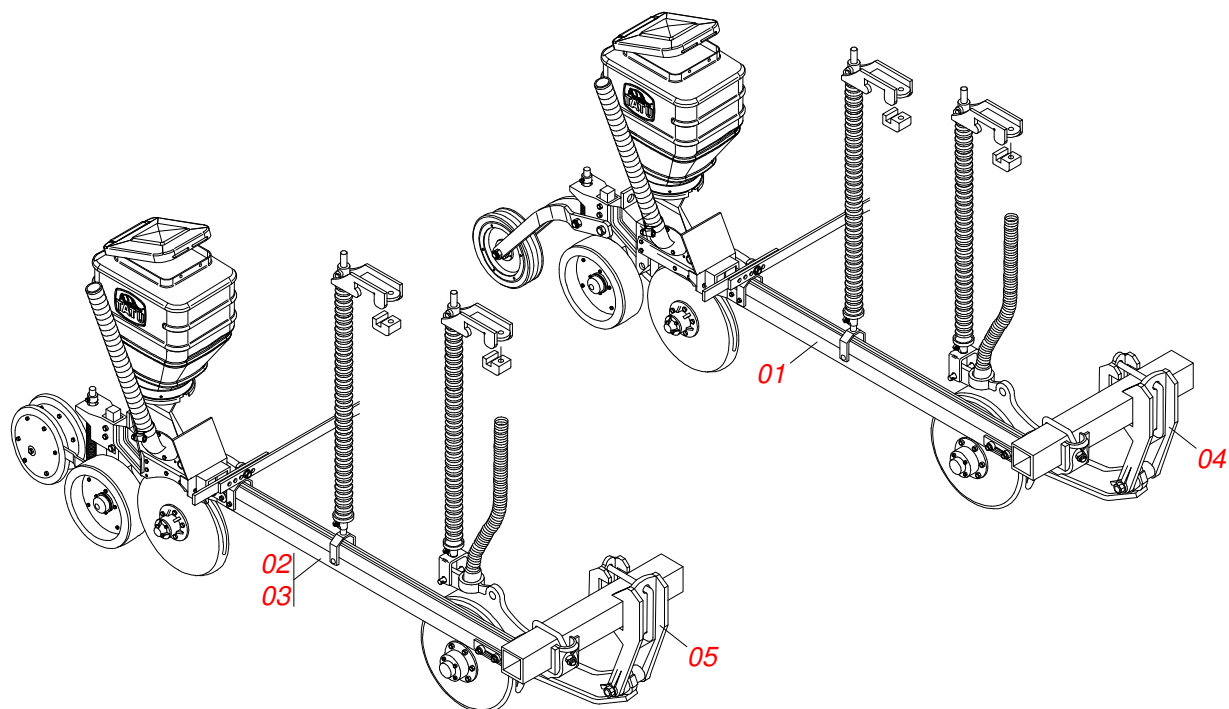

Item	Código	Descrição	Ver Pág.	QT
01	0501047062	LINHA SEM CONV PHT PNEUMATIC	11	01
02	0501047060	LINHA SEM DDD DIR PNEUMATIC PHT	12	01
03	0501047061	LINHA SEM DDD ESQ PNEUMATIC PHT	13	01
04	0909091403	LINHA ADB CONV	15	01
05	0909091405	LINHA ADB DDD DIR/ESQ PHT S-0595	14	01