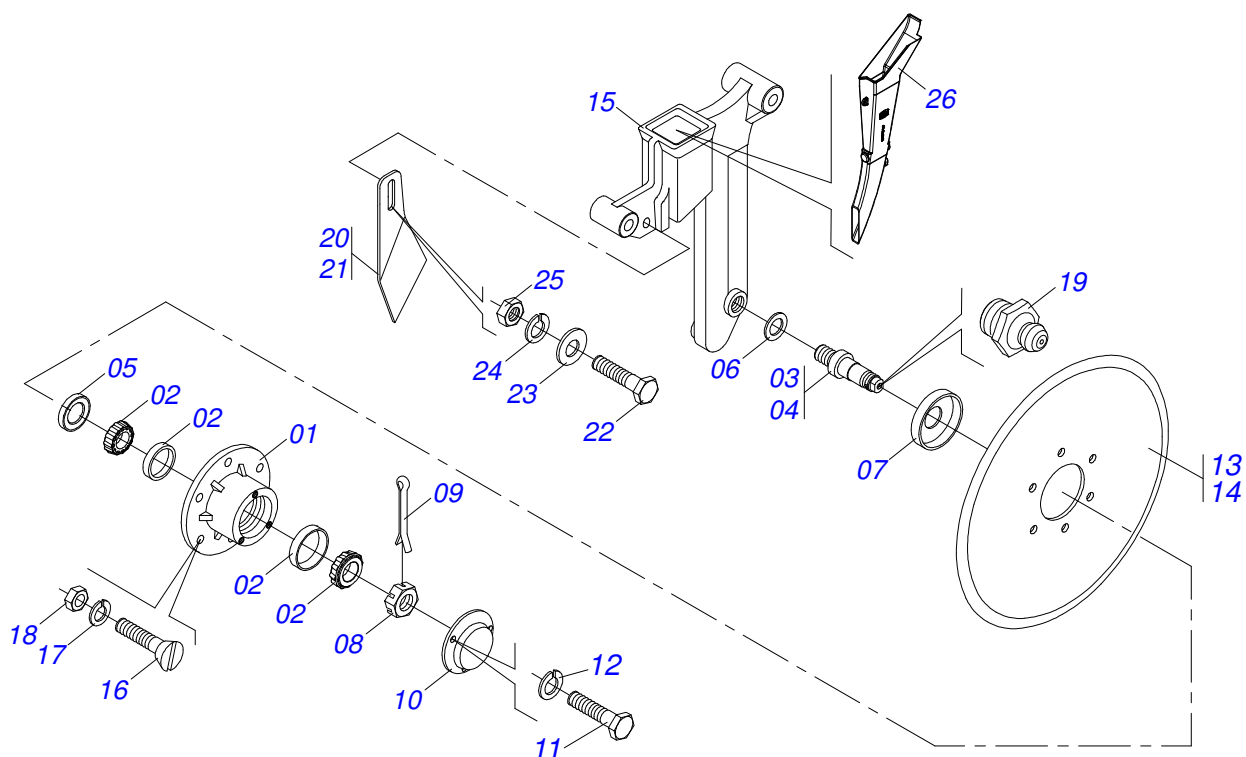

Item	Código	Descrição	Ver Pág.	QT
01	0502011275	CX DISCO DUPLO PST2/SDA2		02
02	0503010598	ROL 30204		04
03	0521017655	EIXO CUBO DDD ESQ PST3/SDA2		01
04	0521017654	EIXO CUBO DDD DIR PST3/SDA2		01
05	0503011112	RET 02376-BRG		02
06	0511015098	ARRUELA LISA 19 X 30 X 0,50 ZN		04
07	0511011927	PORTA PO 58,50 X 19,20 X 7,50 PST3		02
08	0503030282	PORCA CAST 3/4 NF X 12 ZN		02
09	0503010257	CONTRAPINO 1/8 X 1 SA 1G13310		02
10	0521019178	TAMPA DE PROTEÇÃO DO DDD ZN		02
11	0503013815	PARAF 1/4 UNC X 5/8 C S G.5 ZN		06
12	0503010143	ARRUELA PRESSAO 1/4 ZN 1K01518		06
13	0603020019	DPL13X3 C1,2AFSFR68+6FR D272 TATU		01
14	0603022008	DPL15X3 C1,2AFSFR68,5+6FR D272 TATU		01
15	0501067991	SUPT DDD SEM DIR PHT S-0595		01
16	0503010546	PARAF 5/16UNCX7/8 CE PHILLIPS G5 ZN		12
17	0503010179	ARRUELA PRESSAO 5/16 ZN 1K01528		12
18	0503010337	PORCA S. 5/16 UNC G.5 ZN		12
19	0503010002	GRAXEIRA 1800		01
20	0501017541	LIMP DD DIR PST2		01
21	0501017542	LIMP DD ESQ PST2		01
22	0503010751	PARAF 3/8 UNC X 1.1/4 C S G.5 ZN		01
23	0501010984	ARRUELA LISA 10,50 X 27 X 3,00 ZN		02
24	0503010025	ARRUELA PRESSAO 3/8 ZN 1K01527		01
25	0503010026	PORCA S. 3/8 UNC G.5 ZN		01
26	0503030150	BOCAL CURVO PHT PST ULTR COP SUPREM		01