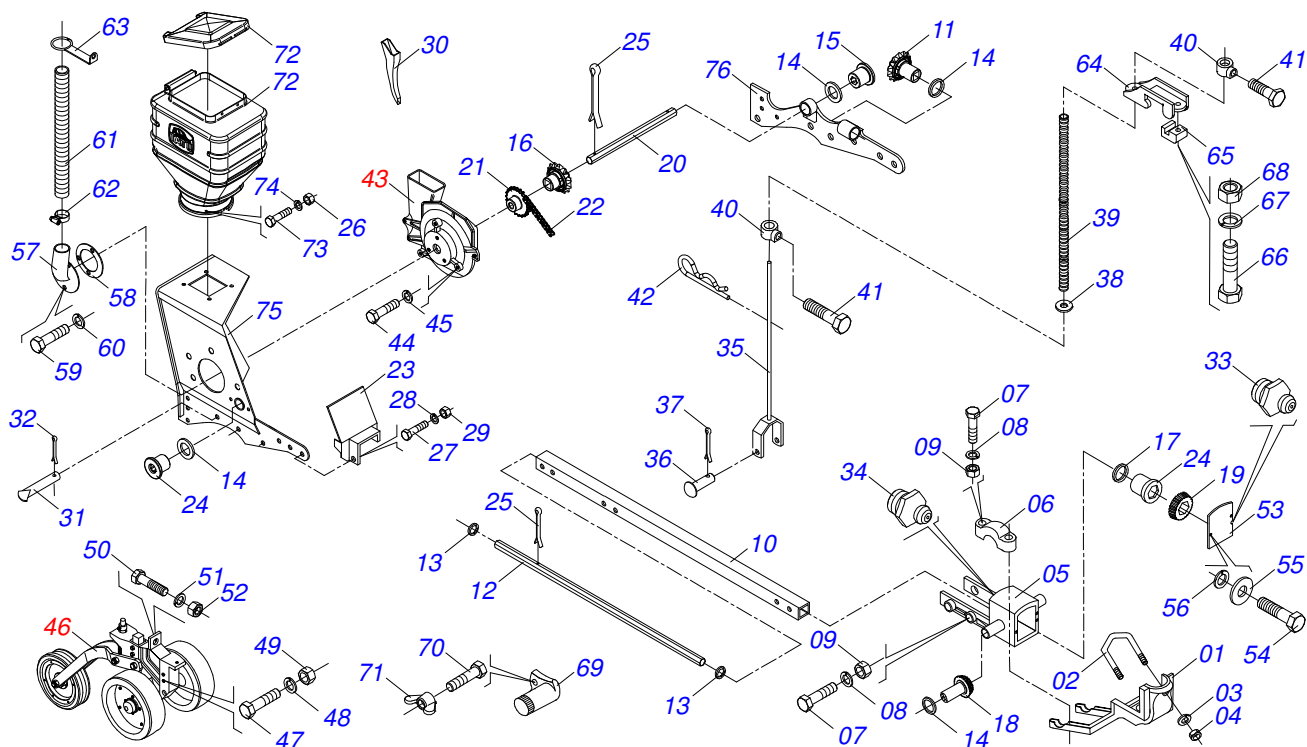

Item	Código	Descrição	Ver Pág.	QT
01	0502010573	SEMI MANCAL INF PST2		01
02	0521010672	PRENDED 5/8 UNC X 125 X 112 PST2 ZN		01
03	0503010027	ARRUELA PRESSAO 5/8 ZN 1K01574		02
04	0503010013	PORCA S. 5/8 UNC G.5 ZN		02
05	0502011261	SUPT ARTIC PST2		01
06	0502010426	SEMI MANCAL SUP		02
07	0503010479	PARAF 1/2 UNC X 3 C S G.5 ZN		04
08	0503010019	ARRUELA PRESSAO 1/2 ZN 1K01556		04
09	0503010060	PORCA S. 1/2 UNC G.5 ZN		04
10	0511017313	BRACO LINHA SEM PHT PN		01
11	0502011413	ENGR CON 18Z MOTORA SEXT 5/8 PST2		01
12	0511010813	EIXO SEXT 1/2 X 580 PHT		01
13	0501013352	ARRUELA LISA SEXT 13 X 26 X 1,90 ZN		02
14	0501013354	ARRUELA LISA 30,35 X 40 X 0,50 ZN		01
15	0502011296	LUVA MANCAL P/EIXO SEXT 1/2 PST2		01
16	0502011505	ENGR CON 18Z MOVIDA PST2		01
17	0501013354	ARRUELA LISA 30,35 X 40 X 0,50 ZN		01
18	0502011413	ENGR CON 18Z MOTORA SEXT 5/8 PST2		01
19	0502011505	ENGR CON 18Z MOVIDA PST2		01
20	0511011971	EIXO SEXT 1/2 X 175		01
21	0501069018	ENGR 12Z P 12,70 SUPR		01
22	0503011371	CORR TR-081 X 47 ELOS+EM		01
23	0501068425	PROT PINHAO SUPR		01
24	0502011296	LUVA MANCAL P/EIXO SEXT 1/2 PST2		02
25	0503010257	CONTRAPINO 1/8 X 1 SA 1G13310		02
26	0503010337	PORCA S. 5/16 UNC G.5 ZN		04
27	0503010752	PARAF 1/2 UNC X 3.1/2 C S G.5 ZN		02
28	0503010019	ARRUELA PRESSAO 1/2 ZN 1K01556		02
29	0503010060	PORCA S. 1/2 UNC G.5 ZN		02
30	0503030150	BOCAL CURVO PHT PST ULTR COP SUPREM		01
31	0521011744	EIXO JUNCAO 8,30 X 80 ZN		01