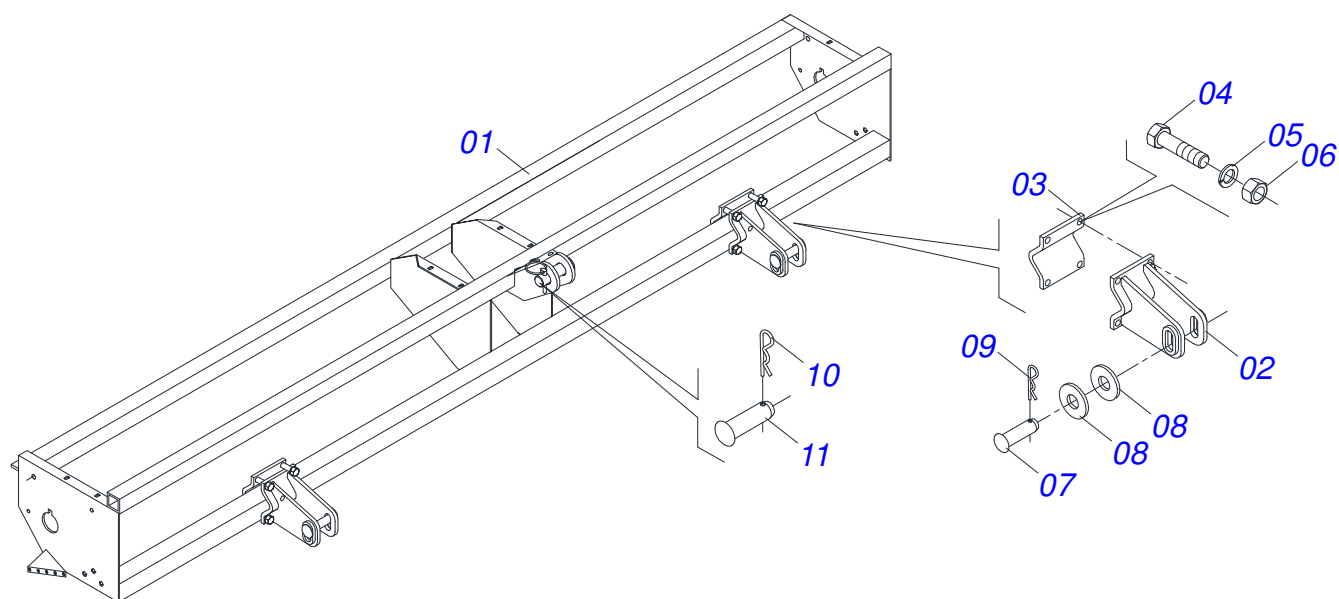

Item	Código	Descrição	Ver Pág.	QT
001	0501068303	CHASSI PHT PN S-0595		01
002	0502010817	ENG TRATOR PHT/CPD		02
003	0502010819	FIXD ENG TRATOR PHT/CPD		02
004	0503010901	PARAF 3/4UNC 3.1/2 CS G5 ZN 1K06867		04
005	0503010023	ARRUELA PRESSAO 3/4 ZN 1K01584		04
006	0503010014	PORCA S. 3/4 UNC (PESADA) G.5 ZN		04
007	0521010595	EIXO JUNCAO 27,80 X 110 ZN		02
008	0521011132	ARRUELA LISA 32,30 X 60 X 3,00 ZN		04
009	0503031035	CUPILHA 6 X 88		02
010	0521010579	EIXO JUNCAO 25 X 115 FURO 100 ZN ATCR 12A28		01
011	0503030085	PINO TRAVA 5,7 X 40		01