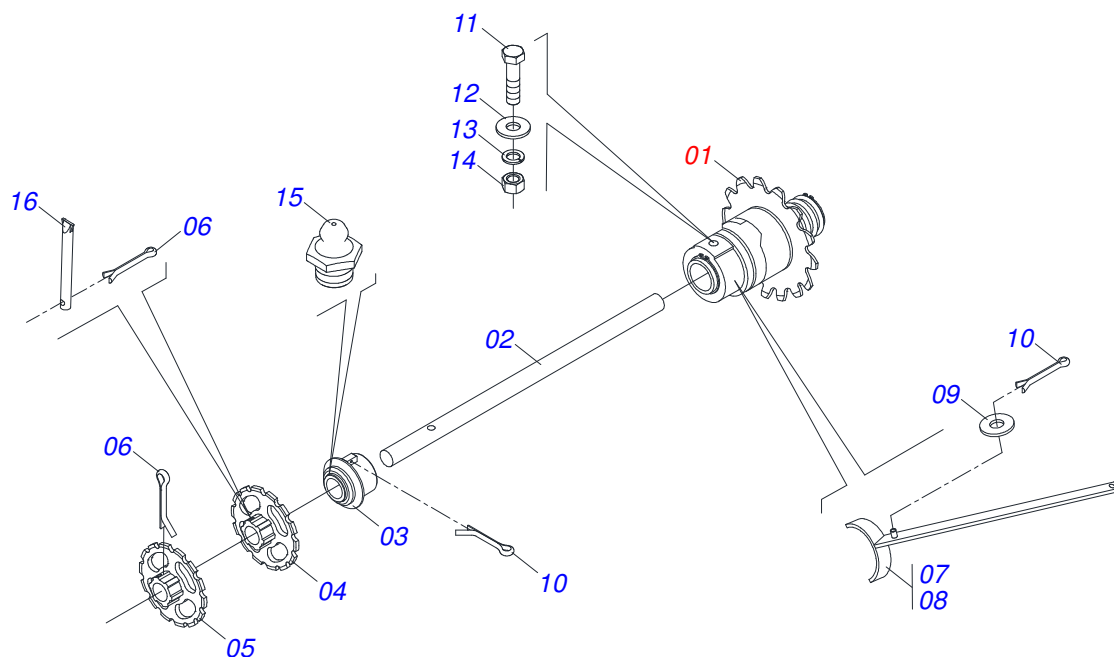

Item	Código	Descrição	Ver Pág.	QT
01	0501051614	ACIOND DIR TRANSM PHT		02
01.	0501051615	ACIOND ESQ TRANSM PHT		01
02	0511010799	EIXO MOTOR 1.3/8 X 1200 PHT		02
03	0501110025	MANCAL AGR EIXO MOTRIZ		04
04	0502010410	RODA DENT 8Z P 1.1/4 X F 1.3/8		02
05	0502011345	ENGR 18Z P 31,75 FR1.3/8 PST2		02
06	0503010010	CONTRAPINO 1/4 X 2.1/2		04
07	0501067355	ALAV DES CATR DIR PHT		01
08	0501067356	ALAV DES CATR ESQ PHT		01
09	0511017302	ARRUELA LISA 13,50 X 32,50 X 3,0 ZN		02
10	0503010300	CONTRAPINO 5/32 X 1		04
11	0503010238	PARAF 1/2 UNC X 1.3/4 C S G.2 ZN		02
12	0501010937	ARRUELA LISA 13,50 X 28 X 3,00 ZN		02
13	0503010019	ARRUELA PRESSAO 1/2 ZN 1K01556		02
14	0503010060	PORCA S. 1/2 UNC G.5 ZN		02
15	0503010002	GRAXEIRA 1800		02
16	0501013671	PINO 6,8 X 60 6,8 X 66		02