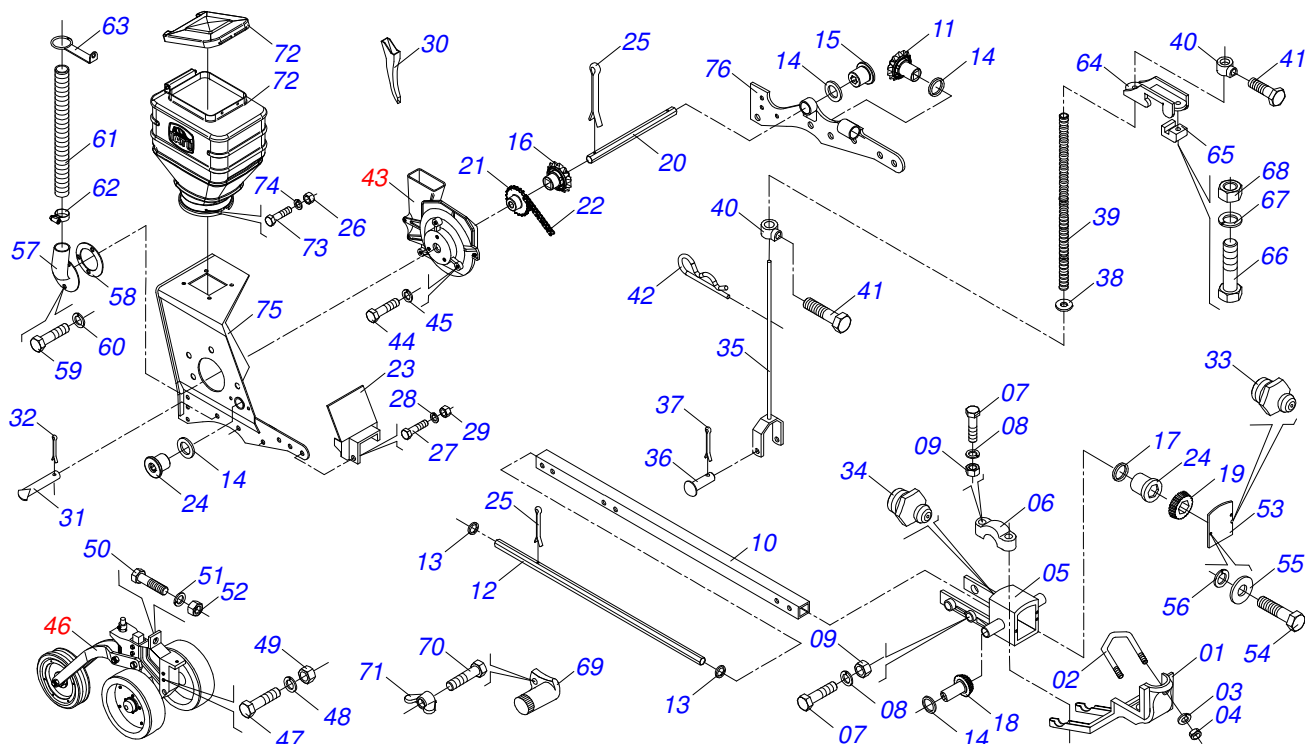

SEED ROW

Item	Code	Description	See page	QT
01	0502010573	LOWER BEARING SEMI	01	01
02	0521010672	5/8" X 4.9" X 4.4" FASTENER	01	01
03	0503010027	SPRING WASHER	02	02
04	0503010013	5/8" NUT	02	02
05	0502011261	LOCK SUPORT	01	01
06	0502010426	UPPER BEARING SEMI	02	02
07	0503010479	1/2" X 3" BOLT	04	04
08	0503010019	1/2" SPRING WASHER	04	04
09	0503010060	1/2" NUT	04	04
10	0511017313	SEED ROW ARM	01	01
11	0502011413	18Z CONICAL GEAR	01	01
12	0511010813	1/2" X 580MM HEX AXLE	01	01
13	0501013352	FLAT WASHER	02	02
14	0501013354	FLAT WASHER	01	01
15	0502011296	1/2 HEX AXLE BEARING SLEEVE	01	01
16	0502011505	18Z CONICAL GEAR	01	01
17	0501013354	FLAT WASHER	01	01
18	0502011413	18Z CONICAL GEAR	01	01
19	0502011505	18Z CONICAL GEAR	01	01
20	0511011971	1/2" X 46" HEX AXLE	01	01
21	0501069018	12Z GEAR	01	01
22	0503011371	CHAIN TR-081 X 1.8" LINK + MENDING	01	01
23	0501068425	PROTECTION	01	01
24	0502011296	1/2 HEX AXLE BEARING SLEEVE	02	02
25	0503010257	1/8" X 1" COTTERPIN	02	02
26	0503010337	5/16" NUT	04	04
27	0503010752	1/2" X 3.1/2" BOLT	02	02
28	0503010019	1/2" SPRING WASHER	02	02
29	0503010060	1/2" NUT	02	02
30	0503030150	BEND SOCKET	01	01
31	0521011744	0.3" X 3.1" COUPLING SHAFT	01	01