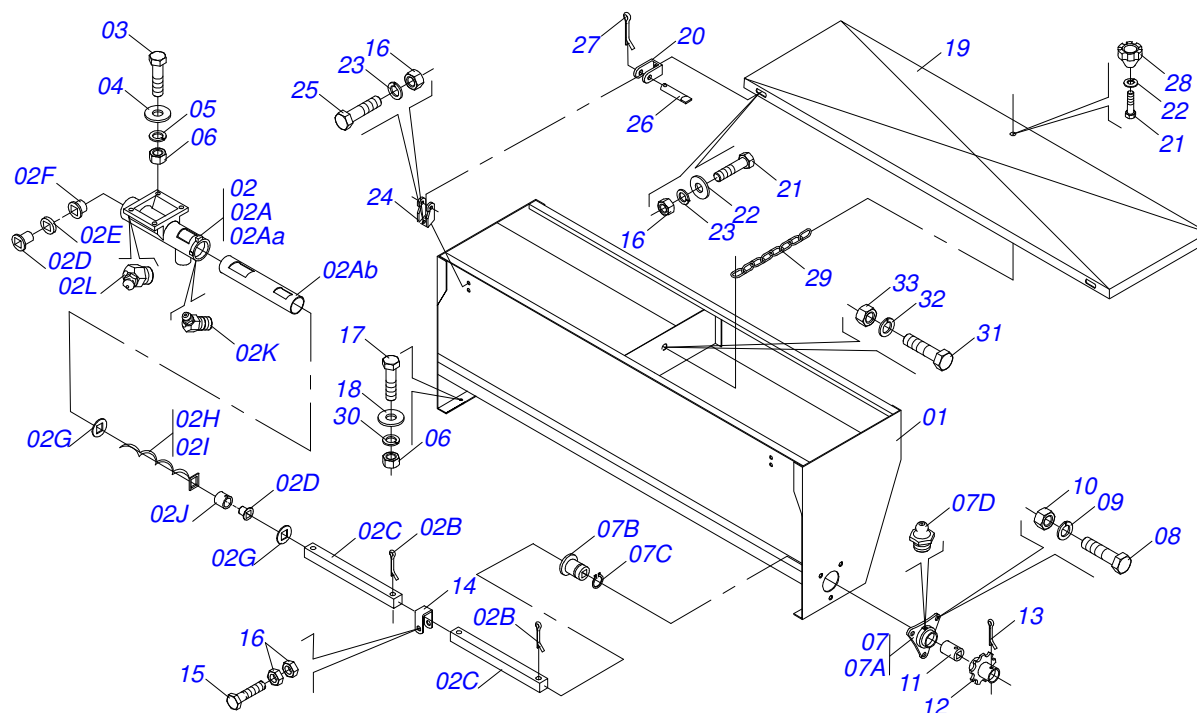

FERTILIZER BOX ASSY

Item	Code	Description	See page	QT
00	0501046983	RIGHT FERTILIZER BOX	01	
00.	0501046984	LEFT BOX FERTILIZER	01	
01	0501068308	RIGHT FERTILIZER BOX	01	
01.	0501068309	LEFT BOX FERTILIZER	01	
02	0501050273	LH FERTILIZER METERING	04	
02.	0501050272	DISTRIBUTOR OF RIGHT FERTILIZER	04	
02A	0501110120	FERTILIZER DISTRIBUTOR BODY	08	
02Aa	0502010596	FERTILIZER DISTRIBUTOR BODY	08	
02Ab	0511013789	FERTILIZER TUBE	08	
02B	0503013155	1/4" X 1.1/4" COTTERPIN	16	
02C	0501017391	3/4" X 14.3" SQUARE SHAFT	08	
02D	0503030275	AGRICULTURAL BEARING	16	
02E	0501013774	GREASE SEAL	08	
02F	0503030303	SUPPORT WASHER	08	
02G	0501010637	FLAT WASHER	16	
02H	0503031164	RIGHT HELICAL CONDUTOR	04	
02I	0503031165	LEFT HELICAL CONDUTOR	04	
02J	0502011304	1.5" X 2.0" X 1.2" SLEEVE INTER	08	
02K	0503011962	GREASE FITTING	08	
02L	0503010004	1890 GREASE FITTING	08	
03	0501010942	3/8" X 1-1/4" BOLT	32	
04	0501011020	FLAT WASHER	32	
05	0503011443	SPRING WASHER	32	
06	0503010026	3/8" NUT	32	
07	0501050274	BOX BEARING ASSY	02	
07A	0501110001	BOX BEARING ASSY	02	
07B	0502040379	FERTILIZER BOX BEARINGREEL	02	
07C	0503010372	501050 CLAMPING RING (FOR AXLE)	02	
07D	0503010002	1800 GREASE FITTING	02	
08	0501010063	1/2" X 1-1/2" BOLT	06	
09	0503011440	SPRING WASHER	06