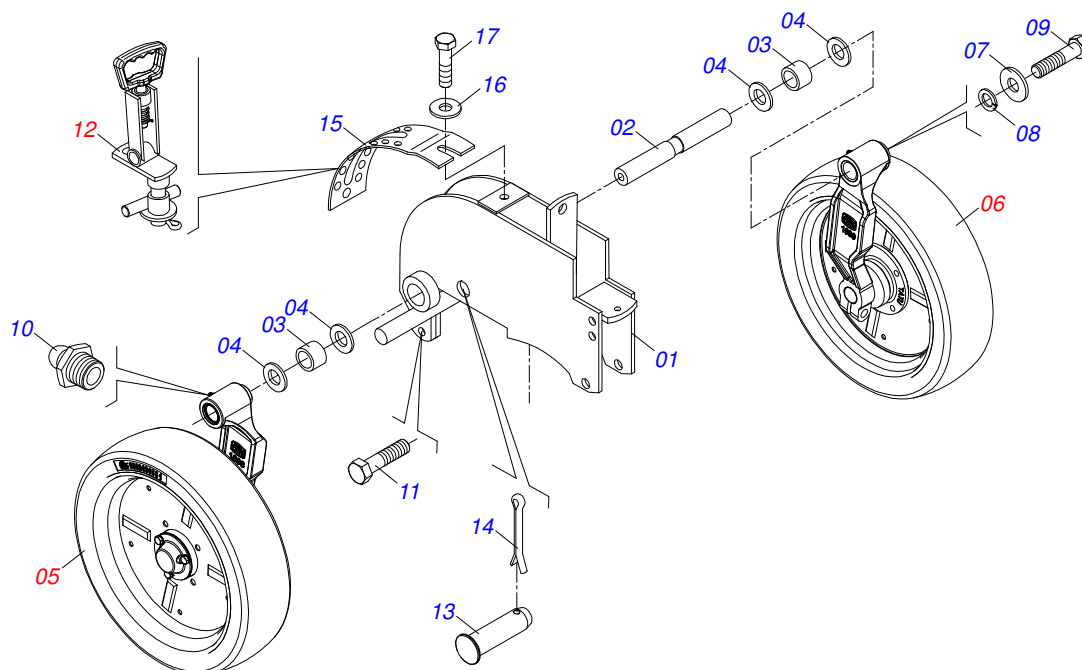

Item	Code	Description	See page	QT
001	0501067171	LH SEED BOX SIDE SUPPORT ASSY		01
002	0531010765	DEPTH WHEEL AXLE		01
003	0521010480	1" X 1.2" X 0.4" ARTICULAT SLEEVE		02
004	0521015818	FLAT WASHER		06
005	0501050915	RIGHT DEPTH CONTROL WHEEL ASSY	20	01
006	0501050916	LEFT DEPTH CONTROL WHEEL ASSY	19	01
007	0511017302	FLAT WASHER		02
008	0503010019	1/2" SPRING WASHER		02
009	0503010311	1/2" X 1-1/4" BOLT		02
010	0503010002	1800 GREASE FITTING		02
011	0503010751	C3/8" X 1.1/4" HEX BOLT G.5		01
012	0501050717	SEED ROW DEPTH WHEEL REGULATOR	18	01
013	0521010775	0.3" X 1.6" COUPLING SHAFT		01
014	0503010140	1/8" X 3/4" COTTERPIN		01
015	0511014702	REGULATOR PLATE		01
016	0501010984	FLAT WASHER		01
017	0503010256	3/8" X 3/4" BOLT		02