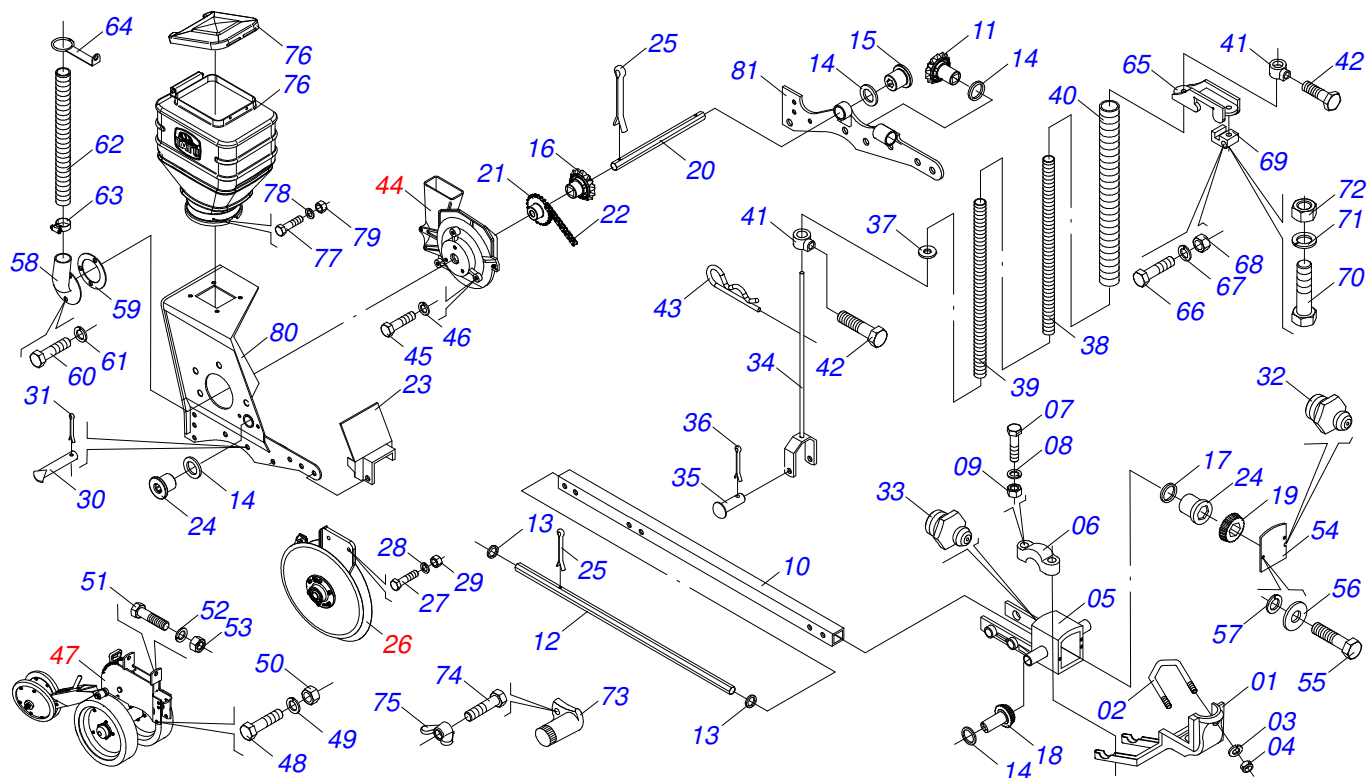

Item	Code	Description	See page	QT
01	0502010573	LOWER BEARING SEMI		01
02	0521010672	5/8" X 4.9" X 4.4" FASTENER		01
03	0503010027	SPRING WASHER		02
04	0503010013	5/8" NUT		02
05	0502011261	LOCK SUPORT		01
06	0502010426	UPPER BEARING SEMI		02
07	0503010479	1/2" X 3" BOLT		04
08	0503010019	1/2" SPRING WASHER		04
09	0503010060	1/2" NUT		04
10	0511017313	SEED ROW ARM		01
11	0502011413	18Z CONICAL GEAR		01
12	0511010813	1/2" X 580MM HEX AXLE		01
13	0501013352	FLAT WASHER		02
14	0501013354	FLAT WASHER		01
15	0502011296	1/2 HEX AXLE BEARING SLEEVE		01
16	0502011505	18Z CONICAL GEAR		01
17	0501013354	FLAT WASHER		01
18	0502011413	18Z CONICAL GEAR		01
19	0502011505	18Z CONICAL GEAR		01
20	0511011971	1/2" X 46" HEX AXLE		01
21	0501069018	12Z GEAR		01
22	0503011371	CHAIN TR-081 X 1.8" LINK + MENDING		01
23	0501068425	PROTECTION		01
24	0502011296	1/2 HEX AXLE BEARING SLEEVE		02
25	0503010257	1/8" X 1" COTTERPIN		02
26	0501047701	LH SEED UNAL DOUB-DISC ASSY	25	01
27	0503010752	1/2" X 3.1/2" BOLT		02
28	0503010019	1/2" SPRING WASHER		02
29	0503010060	1/2" NUT		02
30	0521011744	0.3" X 3.1" COUPLING SHAFT		01
31	0503010257	1/8" X 1" COTTERPIN		01