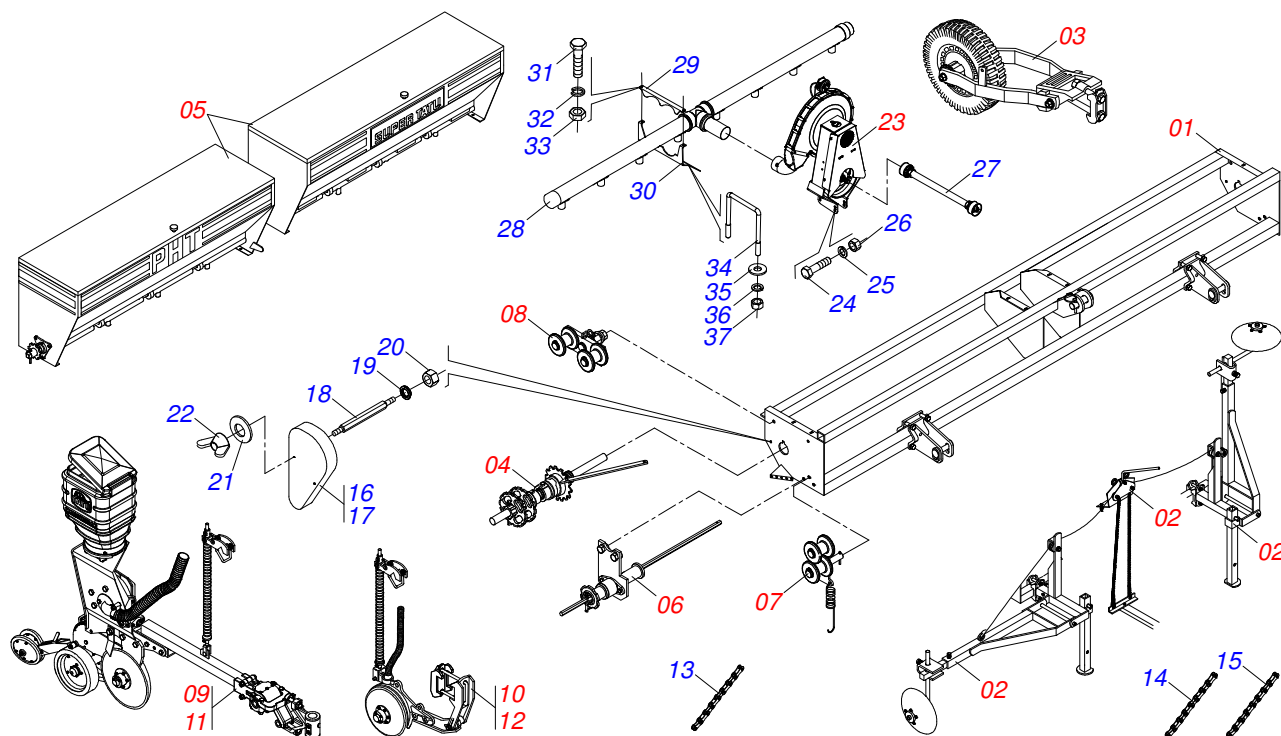

FRAME ASSY

Item	Code	Description	See page	QT
01	0501050889	SEMIFINISHED FRAME	2	01
02	0909095046	ROW MARKER	3	01
03	0909095047	CARRYNG-WHEELS ASSY	4	02
04	0909095048	ENGINE AXLE ASSY	5	01
05	0909095073	FERTILIZER BOX ASSY	6	01
06	0909095065	HEXAGONAL SHAFT ASSEMBLY	7	01
07	0501042500	CHAIN TENSIONER ASSY	8	02
08	0501041671	RIGHT TRANSM CHAIN TENSIONER	9	02
09	0501047060	DDD SEED LINEA ASSY	12	02
10	0501047056	RH DDD FERTILIZER ROW ASSY		02
11	0501047061	DDD SEED LINEA ASSY	13	02
12	0501047057	LH DDD FERTILIZER ROW ASSY		02
13	0503010306	2050 CHAIN X 47 LINK + MENDING		02
14	0503010450	2050 CHAIN X 30 LINK + REDUCTION		02
15	0503010679	2050 CHAIN X 36 LINK + REDUCTION		02
16	0511010806	RIGHT CHAIN COVER		01
17	0511010807	RIGHTCHAIN COVER		01
18	0501013702	HEX STUD 3/8" X 3/8" X 142MM		04
19	0503010025	3/8 SPRING WASHER		04
20	0503010026	3/8" NUT		04
21	0501011020	FLAT WASHER		04
22	0503010209	3/8" UNC BUTTERFLY NUT		04
23	0511040018	CARDAN TURBINE	27	01
24	0503010849	3/8" X 1-1/2" BOLT		04
25	0503010025	3/8 SPRING WASHER		04
26	0503010026	3/8" NUT		04
27	0501047551	DRIVE SHAFT		01
28	0501067849	AIR DITRIBUTOR		01
29	0531017072	AIR DISTRIBUTOR FIXER		01
30	0531017071	DISTRIBUTOR SUPPORT AIR		01
31	0503010363	5/16" X 1" BOLT		02