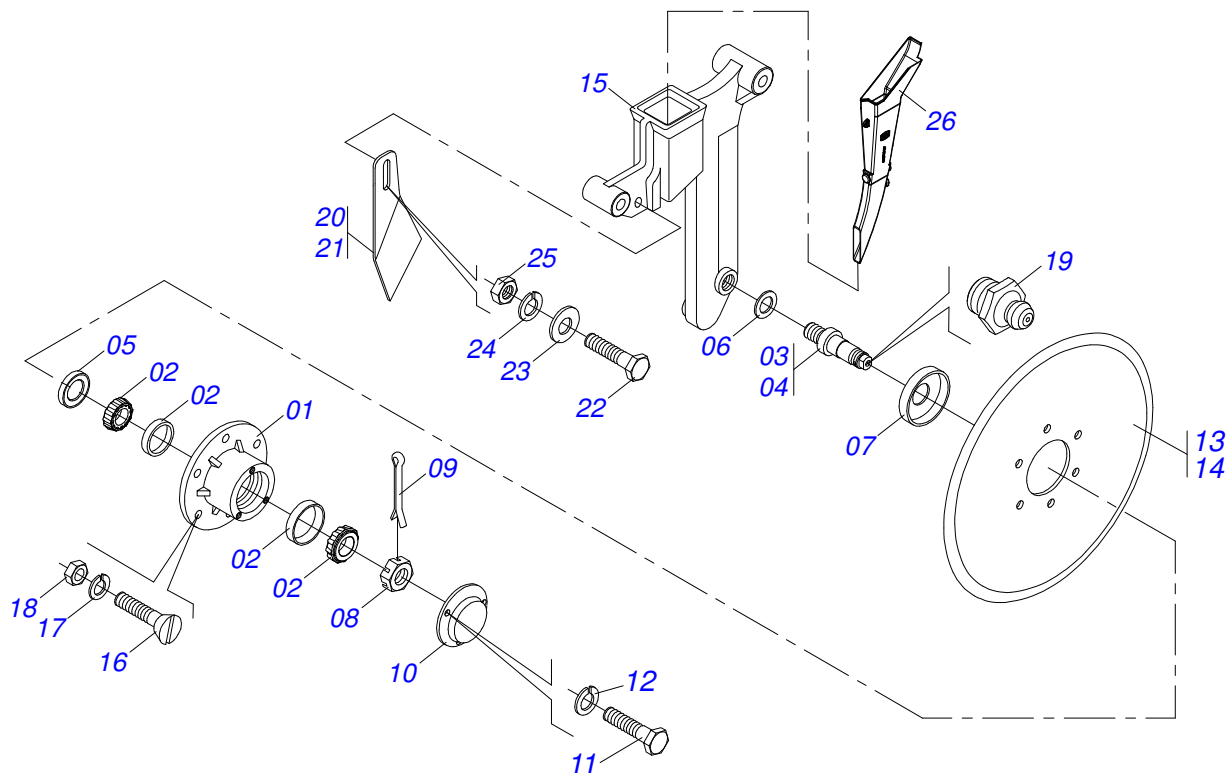

Item	Code	Description	See page	QT
001	0502011275	DOBLE DISC BOX		02
002	0503010598	30204 BALL BEARING		04
003	0521017655	LEFT DDD HUB AXLE		01
004	0521017654	RIGHT DDD HUB AXLE		01
005	0503011112	SEAL 02376-BRG		02
006	0511015098	FLAT WASHER		02
007	0511011927	DUST CLOAK		02
008	0503030282	3/4" CASTLE NUT		02
009	0503010257	1/8" X 1" COTTERPIN		02
010	0521019178	COVER DEPTH		02
011	0503013815	1/4" X 5/8" BOLT		06
012	0503010143	SPRING WASHER		06
013	0603020019	D272 PLAIN COULTER BLADE		01
014	0603022008	D272 TATU PLAIN COULTER BLADE		01
015	0501067992	SUPT DDD 15 X 15 ESQ		01
016	0503010546	5/16" X 7/8" BOLT		12
017	0503010179	SPRING WASHER		12
018	0503010337	5/16" NUT		12
019	0503010002	1800 GREASE FITTING		01
020	0501017542	LH DOUBLE DISC SCRAPER		01
021	0501017541	RH DOUBLE DISC SCRAPER		01
022	0503010751	C3/8" X 1.1/4" HEX BOLT G.5		01
023	0501010984	FLAT WASHER		02
024	0503010025	3/8 SPRING WASHER		01
025	0503010026	3/8" NUT		01
026	0503030150	BEND SOCKET		01