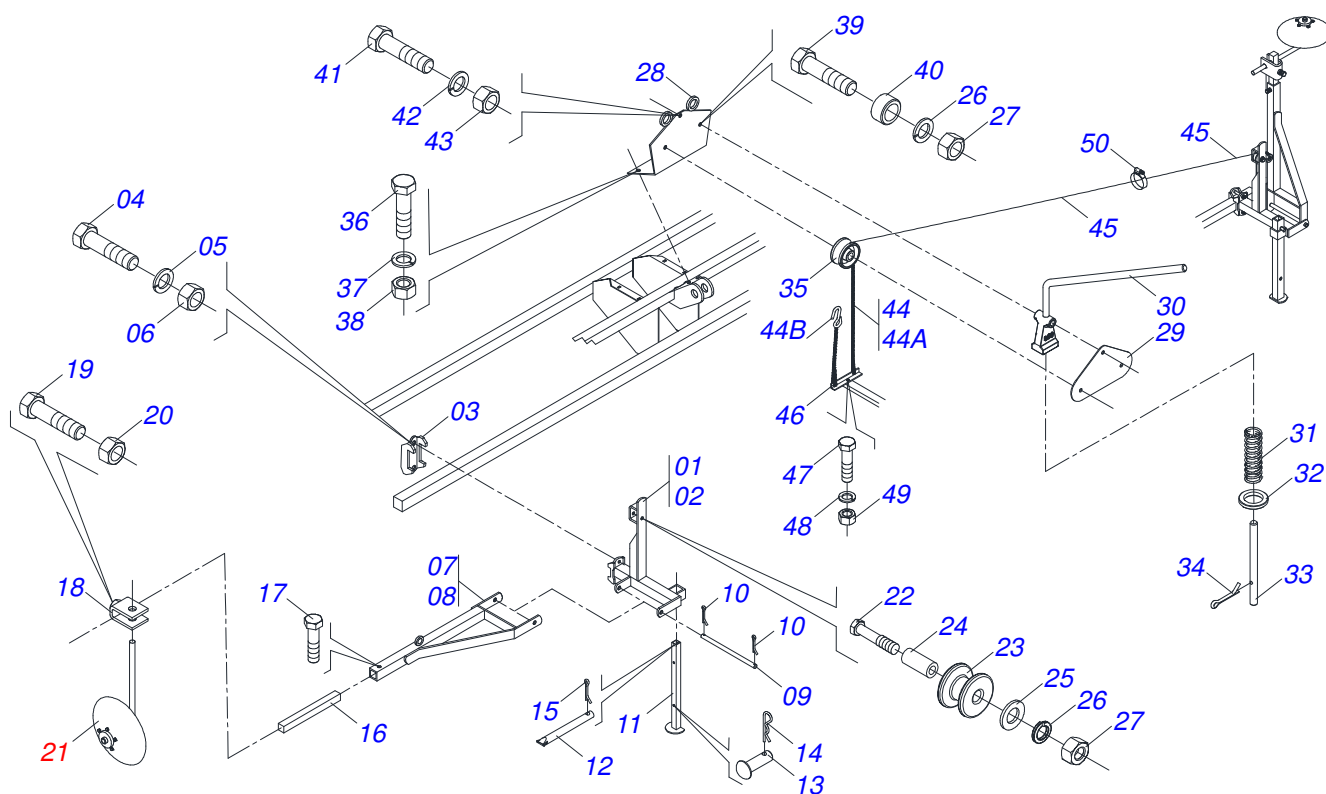

ROW MARKER

Item	Code	Description	See page	QT
01	0501065331	RH ROW MARKER SUPPORT	01	01
02	0501066555	LH ROW MARKER SUPPORT	01	01
03	0502011170	FIXER	02	02
04	0503011084	3/4" X 5" BOLT	04	04
05	0503010023	SPRING WASHER	04	04
06	0503010014	3/4" NUT	04	04
07	0501065332	RH ROW MARKER ARM	01	01
08	0501066554	LH ROW MARKER ARM	01	01
09	0511010800	ROW MARKER AXLE	02	02
10	0503010577	3/16" X 1-1/4" COTTERPIN	04	04
11	0501065337	PLOUGH SUPPORT	02	02
12	0501013671	0.3" X 2.4" X 0.3" X 2.6" PIN	02	02
13	0501013159	11,11 MM X 47 MM PIN	02	02
14	0503030168	HAIR PIN	02	02
15	0503010140	1/8" X 3/4" COTTERPIN	02	02
16	0501018500	ROW MARK TURNBUCKLE	02	02
17	0503010834	1/2 X 1 BOLT	02	02
18	0501065617	DISC FIXER ROW MARKER	02	02
19	0503010232	5/8" X 1.3/4" BOLT	02	02
20	0503010013	5/8" NUT	02	02
21	0501050293	MARKER DISC HUB	02	02
22	0503010765	3/8" X 3" BOLT	02	02
23	0502010421	SIDE PULLEY	02	02
24	0511019373	0.39" X 0.63" X 1.50" BUSHING	02	02
25	0501010984	FLAT WASHER	02	02
26	0503010025	3/8 SPRING WASHER	02	02
27	0503010026	3/8" NUT	02	02
28	0501065334	REAR LEVER FASTENER	01	01
29	0511010610	PULLEY SUPPORT	01	01
30	0501065335	LEVER	01	01
31	0503030190	0.5" X 1.6" X 0.05" SPRING	01	01