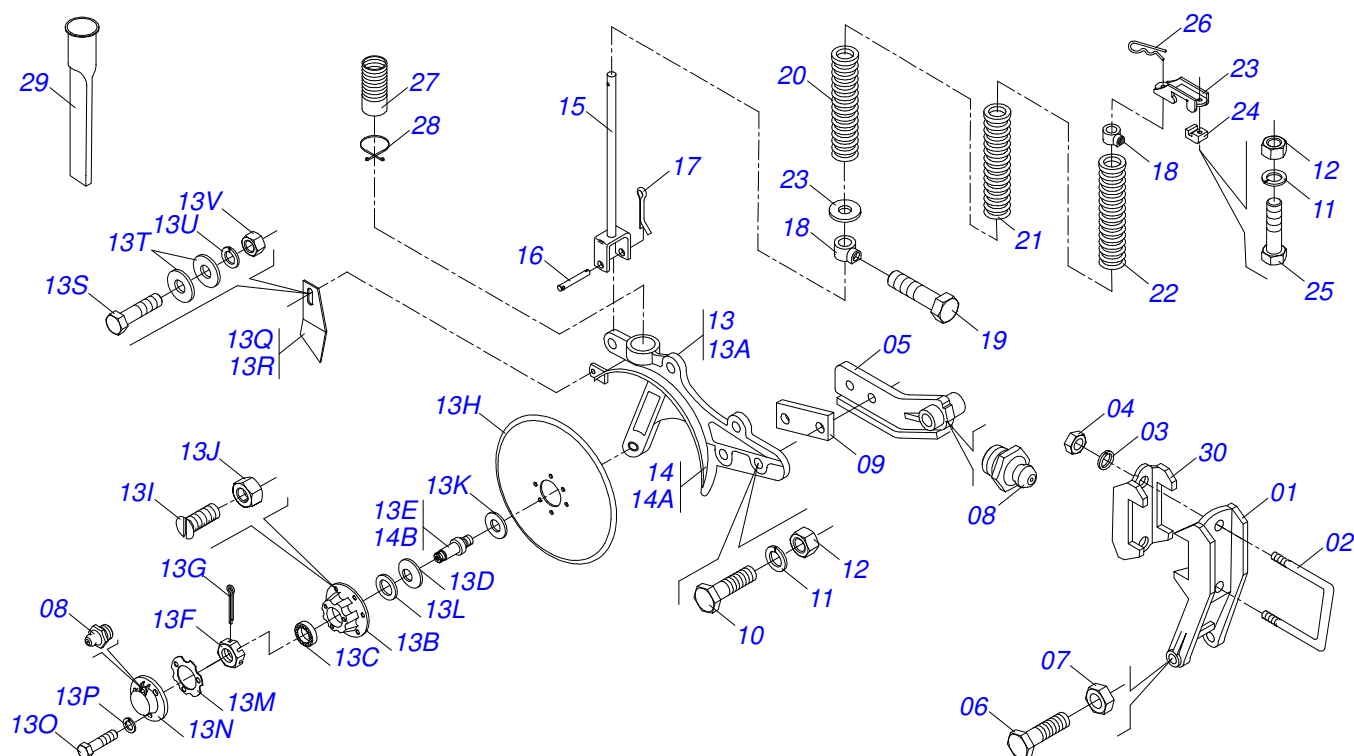

Item	Code	Description	See page	QT
00	0501047056	RH DDD FERTILIZER ROW ASSY		01
00.	0501047057	LH DDD FERTILIZER ROW ASSY		01
01	0502010892	FERTILIZER ROW SUPPORT		01
02	0521010669	5/8" X 4.33" X 3.46" HOLDER		01
03	0503010027	SPRING WASHER		01
04	0503010013	5/8" NUT		01
05	0502011052	FERTILIZER ARM ROW		01
06	0511010736	5/8" X 5-1/4" BOLT		01
07	0503010811	5/8" UNF SELF ADJUSTING NUT		01
08	0503010002	1800 GREASE FITTING		01
09	0502010470	WEDGE ROW FERTILIZER		01
10	0501011536	1/2" X 2-3/4" BOLT		03
11	0503010019	1/2" SPRING WASHER		03
12	0503010020	1/2"NUT		02
13	0501044082	LH 30204 UNAL DOUBLE-DISC ASSY		01
13A	0502010927	RH SEED UNAL DOUB-DISC SUPP FERT		01
13B	0502011930	DOUBLE DISC COULTER BOX		02
13C	0503010598	30204 BALL BEARING		04
13D	0503011112	SEAL 02376-BRG		02
13E	0521019154	RIGHT DOUB DISC HUB		01
13F	0503030282	3/4" CASTLE NUT		01
13G	0503010257	1/8" X 1" COTTERPIN		02
13H	0603022042	13" X 0.12" PLAIN COULTER BLADE		02
13I	0503010546	5/16" X 7/8" BOLT		12
13J	0503010337	5/16" NUT		12
13K	0511015098	FLAT WASHER		02
13L	0511011927	DUST CLOAK		02
13M	0503030757	2.9" X 2" X 0.02" JOINT		02
13N	0521019178	COVER DEPTH		02
13O	0503010298	1/4" X 1/2" BOLT		06
13P	0503011441	SPRING WASHER		06