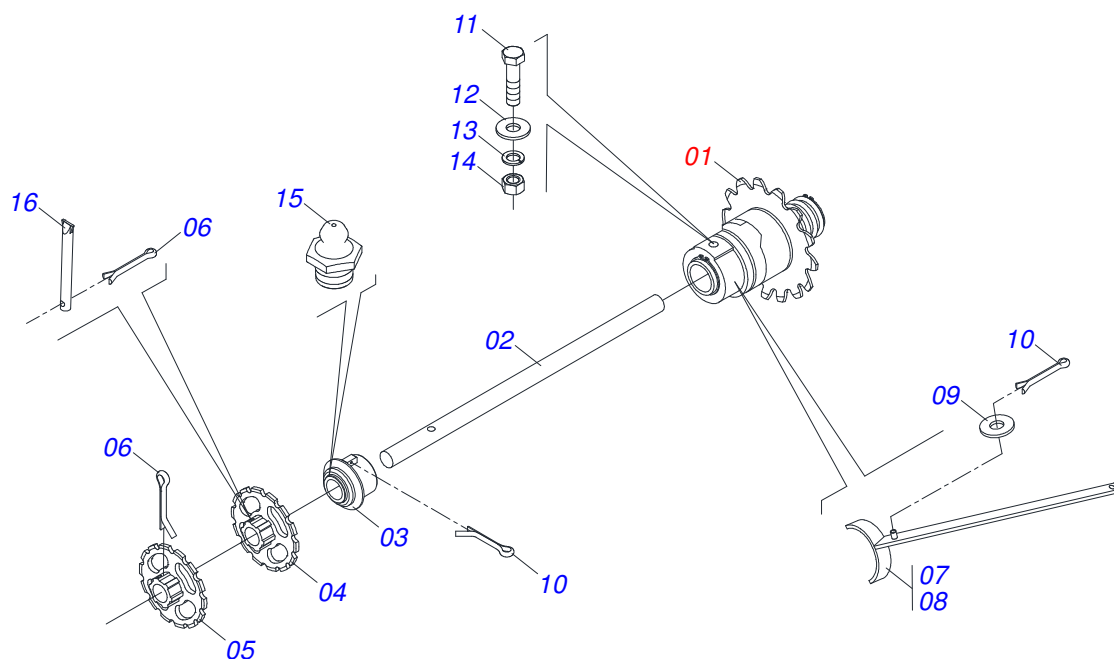

Item	Code	Description	See page	QT
01	0501051614	TRANSMISSION RIGHT DRIVING		02
01.	0501051615	TRANSMISSION LEFT DRIVING		01
02	0511010799	1.3/8" X 1200MM MOTOR SHAFT		02
03	0501110025	AGRICULTURAL BEARING		04
04	0502010410	8Z GEAR		02
05	0502011345	18Z P 1.25" RH 1.3/8" GEAR		02
06	0503010010	1/4" X 2.1/2" COTTERPIN		04
07	0501067355	RH RATCHET HANDLE LEVER		01
08	0501067356	LH RATCHET HANDLE LEVER		01
09	0511017302	FLAT WASHER		02
10	0503010300	5/32" X 1" COTTERPIN		04
11	0503010238	1/2" X 1-3/4" BOLT		02
12	0501010937	FLAT WASHER		02
13	0503010019	1/2" SPRING WASHER		02
14	0503010060	1/2" NUT		02
15	0503010002	1800 GREASE FITTING		02
16	0501013671	0.3" X 2.4" X 0.3" X 2.6" PIN		02