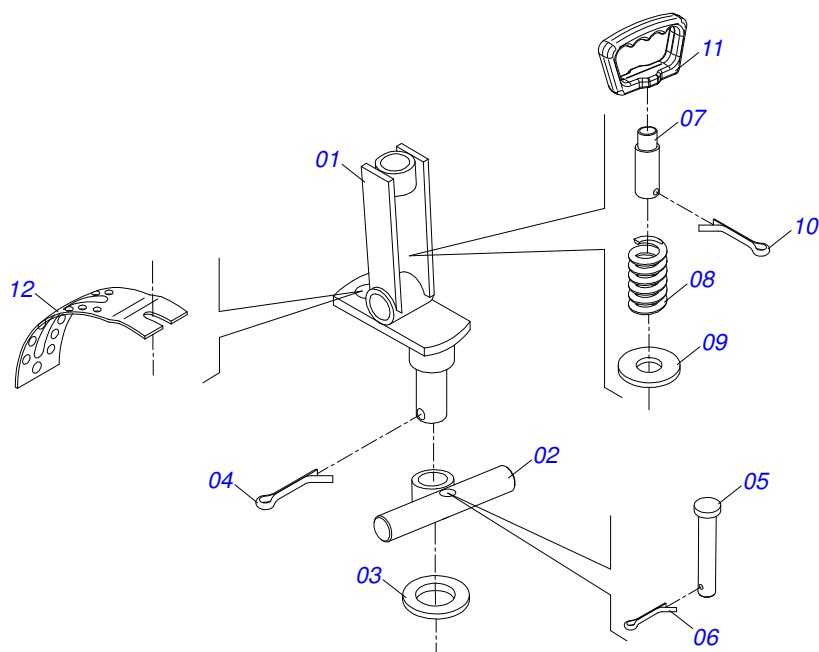

Item	Code	Description	See page	QT
001	0501066920	CONCAVE PRESS WHEEL REGULACION		01
002	0501067709	DEPTH WHEEL SMALLER BEATER		01
003	0511015976	FLAT WASHER		01
004	0503010257	1/8" X 1" COTTERPIN		01
005	0511015926	PIN FIXER		01
006	0503010257	1/8" X 1" COTTERPIN		01
007	0511014894	HANDLE AXLE		01
008	0503030975	0.9" X 1.5" X 0.1" SPRING		01
009	0511015976	FLAT WASHER		01
010	0503010584	1/4" X 1" COTTERPIN		01
011	0502020558	DEPTH CONTROL HANDLE		01
012	0511014702	REGULATOR PLATE		01