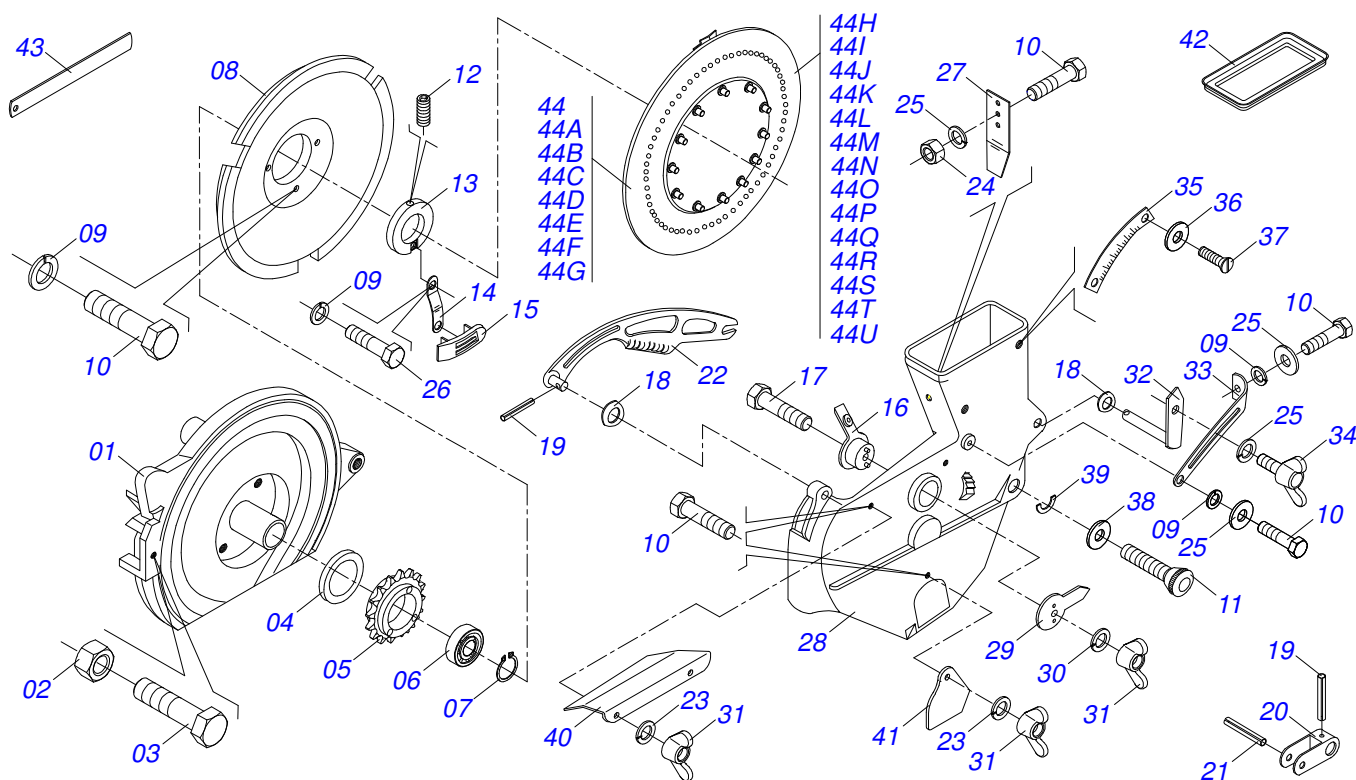

Item	Code	Description	See page	QT
00	0511041090	PNEUMATIC SEED DISTRIBUTOR	16	01
01	0502050029	MINOR SIDE		01
02	0503010427	METRIC M8 X P.0.5" NUT		01
03	0503011295	M 8 X 1,25 X 25 BOLT		01
04	0503011770	SEAL # V-75 A		01
05	0501067722	26Z GEAR WITH BUSHING		01
06	0503011771	6008 2RS BALL BEARING		01
07	0503011772	DIN 471 O'RING		01
08	0502050028	DISC SUPPORT		01
09	0503010143	SPRING WASHER		06
10	0503011378	M6 X 1" BOLT		09
11	0503011809	M12 KNOB		01
12	0503011769	M8 X 0.5" BOLT		01
13	0511017229	1.6" X 2.5" X 0.7" BUSHING		01
14	0511017210	PNEUMATIC SWITCH SUPPORT		01
15	0503031060	PNEUMATIC SWITCH		01
16	0501110311	LOWER SELECTOR ASSY		01
17	0503011813	M6 X 1.2" BOLT		01
18	0503011820	CRINKLE WASHER		02
19	0503011823	0.1" X 0.6" SPRING PIN		02
20	0502020559	UPPER SELECTOR ACTUATOR		01
21	0531014481	0.2" X 0.6" AXLE		01
22	0503011817	UPPER SELECTOR		01
23	0503011821	CRINKLE WASHER		04
24	0503011776	M6 SELF ADJUSTINGNUT		01
25	0511017303	FLAT WASHER		04
26	0503011812	M6 X 1" BOLT		01
27	0511017186	SEED LEVEL REGULATOR		01
28	0503011808	LARGER SIDE		01
29	0511016220	LOWER SELECTOR INDICATOR		01
30	0503011815	TOOTHED WASHER		01