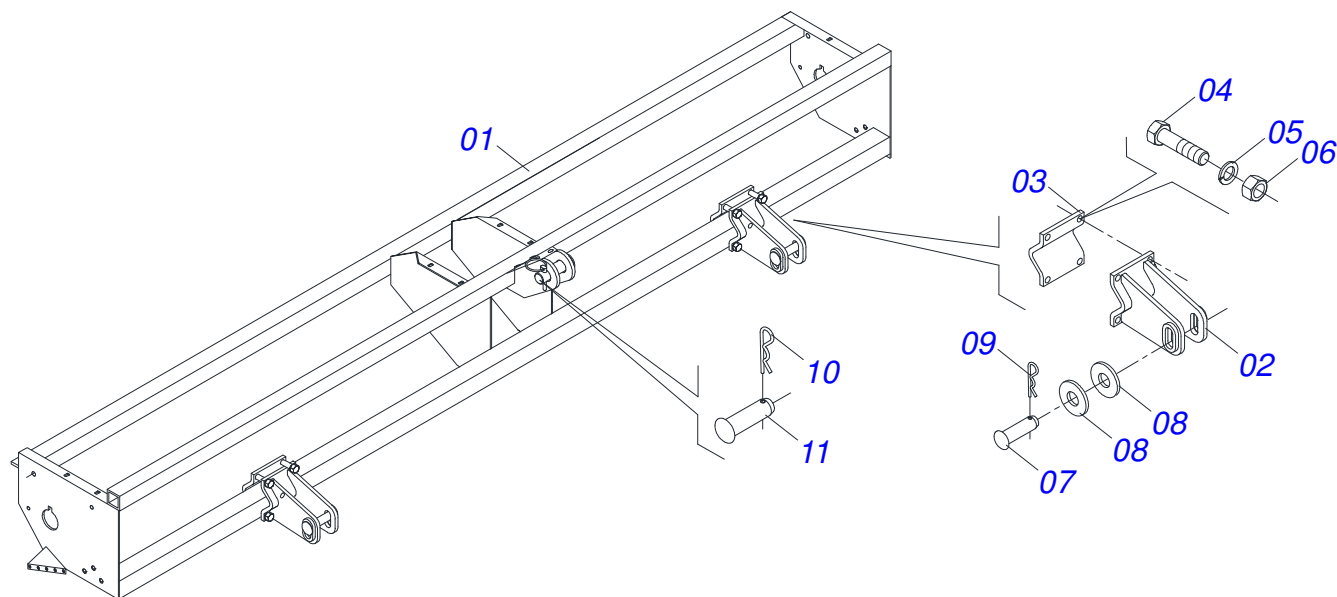

Item	Code	Description	See page	QT
001	0501068303	FRAME		01
002	0502010817	TRACTOR HITCH		02
003	0502010819	TRACTOR HITCH FIXER		02
004	0503010901	3/4UNC 3.1/2 BOLT		04
005	0503010023	SPRING WASHER		04
006	0503010014	3/4" NUT		04
007	0521010595	1.1" X 4.3" COUPLING SHAFT		02
008	0521011132	FLAT WASHER		04
009	0503031035	HAIR PIN		02
010	0521010579	COUPLING SHAFT		01
011	0503030085	LOCK PIN		01