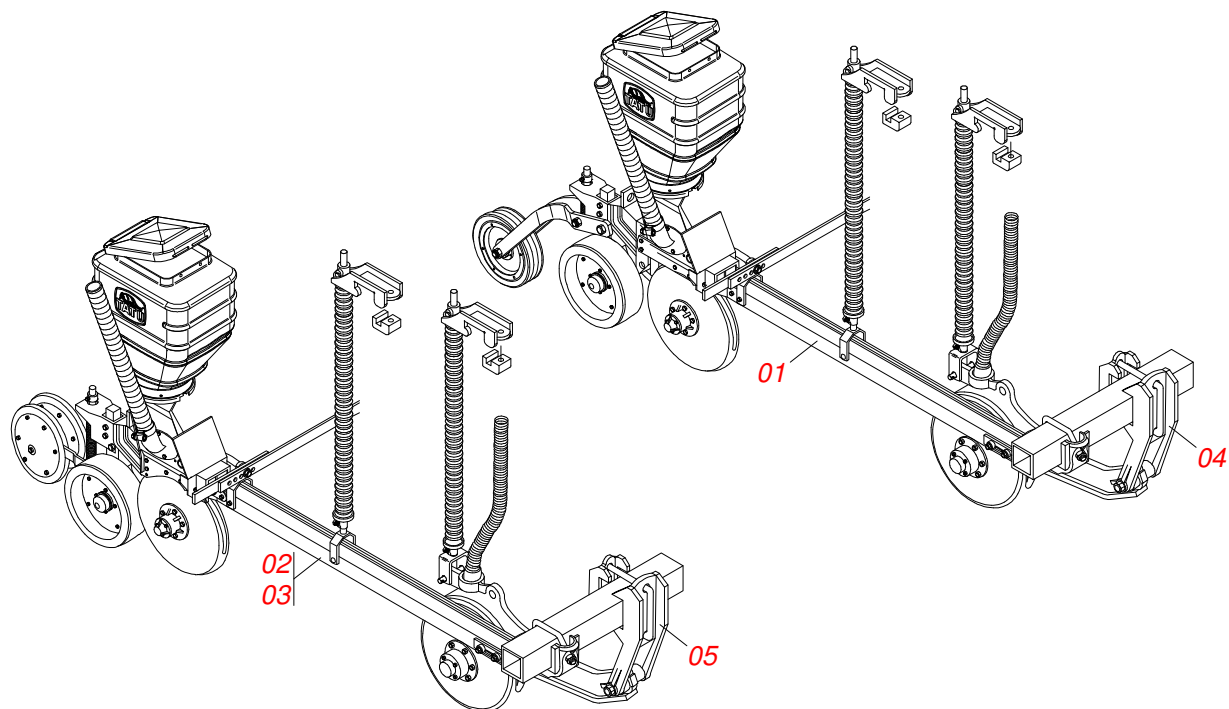

Item	Code	Description	See page	QT
01	0501047062	SEED ROW	11	01
02	0501047060	DDD SEED LINEA ASSY	12	01
03	0501047061	DDD SEED LINEA ASSY	13	01
04	0909091403	FERTILIZER ROW ASSY	15	01
05	0909091405	DDD FERTILIZER ROW ASSY	14	01