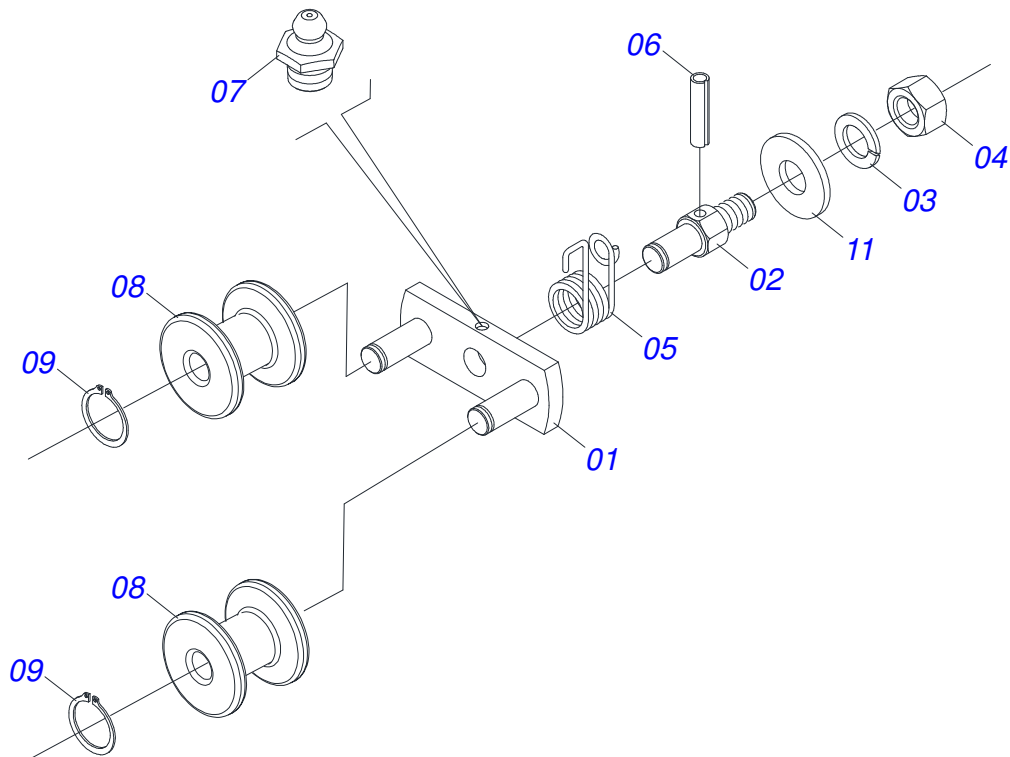

FERTILIZER BOX ASSY

0909095073

Item	Code	Description	See page	QT
10	0503010060	1/2" NUT		06
11	0502011300	BUSHING GEAR		02
12	0502011314	8Z P 1.1/4" RH1.4" GEAR		02
13	0503010010	1/4" X 2.1/2" COTTERPIN		02
14	0501017476	DRAGING		06
15	0503010397	5/16" X 1-3/4" BOLT		06
16	0503010337	5/16" NUT		12
17	0501010080	3/8" BOLT		08
18	0501011020	FLAT WASHER		08
19	0501065345	SEED BOX COVER		02
20	0501011742	MOBILE HINGE		04
21	0503010295	5/16" X 5/8" BOLT		04
22	0501010694	FLAT WASHER		04
23	0503010179	SPRING WASHER		04
24	0511011015	FIXED HINGE		04
25	0503010358	5/16" X 5/8" BOLT		08
26	0511010238	6,8MM X 40MM PIN		04
27	0503010140	1/8" X 3/4" COTTERPIN		04
28	0503010293	BAQUELITE MANIPULACION		02
29	0511013417	1/8" X 29 LINK CHAIN		02
30	0503010025	3/8 SPRING WASHER		08
31	0503010298	1/4" X 1/2" BOLT		02
32	0503010305	FLAT WASHER		02
33	0503010144	1/4" NUT		02

HEXAGONAL SHAFT ASSEMBLY

Item	Code	Description	See page	QT
01	0501017440	5/8" X 60.4" HEX AXLE		01
02	0501017441	5/8" X 69.3" HEX AXLE		01
03	0502040723	5/8 HEX AXLE BEARING SLEEVE		02
04	0502011299	BUSHING GEAR		02
05	0502011314	8Z P 1.1/4" RH1.4" GEAR		02
06	0501110036	HEX AXLE RIGHT BEARING ASSY		02
07	0501017558	5/8" HEX AXLE BEARING SUPPORT		02
08	0501010063	1/2" X 1-1/2" BOLT		04
09	0501010937	FLAT WASHER		04
10	0503010019	1/2" SPRING WASHER		04
11	0503012682	1/2" BSW NUT		04
12	0503010363	5/16" X 1" BOLT		04
13	0503010179	SPRING WASHER		04
14	0503010337	5/16" NUT		04
15	0501013671	0.3" X 2.4" X 0.3" X 2.6" PIN		02
16	0503010140	1/8" X 3/4" COTTERPIN		02

Item	Code	Description	See page	QT
001	0501067694	CHAIN TENSIONER		01
002	0503030402	PULLEY		02
003	0503010302	501019 SEAL RING		02
004	0503010002	1800 GREASE FITTING		02
005	0503010300	5/32" X 1" COTTERPIN		02
006	0503030418	TRACTION SPRING		02