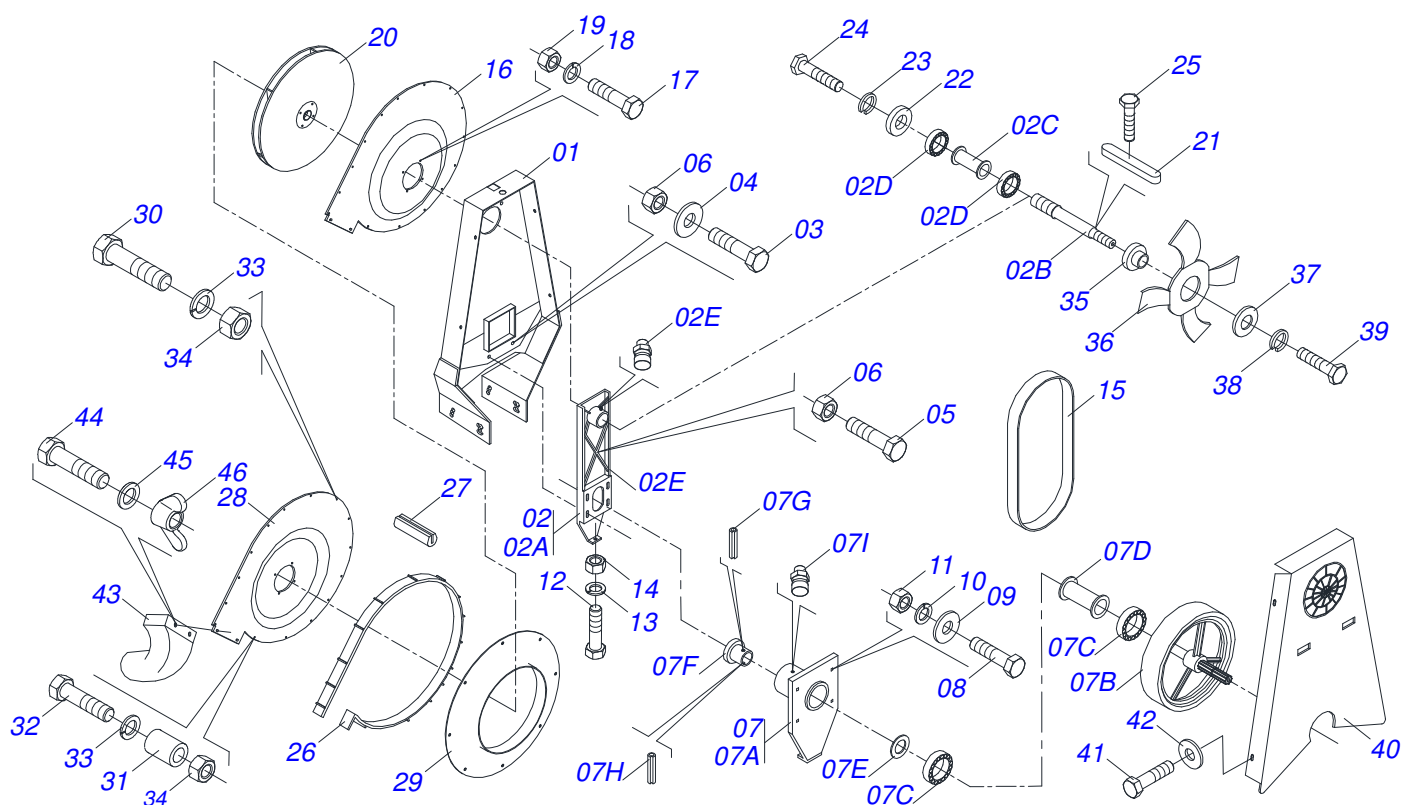

CARDAN TURBINE

Item	Code	Description	See page	QT
00	0511040705	TURBINE ASSY FOR CARDAN		
00A	0511042082	TURBINE ASSY FOR CARDAN		
01	0511061094	TURBINE SUPPORT		01
02	0501053716	BEARING ASSY OF THE LARGER FAN		01
02A	0502012016	CHAIN TENSIONER SUPPOT		01
02B	0503012778	MIDDLE LARGER AXLE		01
02C	0531010881	INTERMEDIARY UPPER SLEEVE		01
02D	0503012689	6306 DDU BEARING		02
02E	0503010325	VCA-118 VALVE		01
02F	3402510052	GRAXA SHELL STAMINA/RL-2		00
02G	3914303202	COLA		00
03	0503010920	1/2" X 1.1/2" BOLT		02
04	0511017302	FLAT WASHER		02
05	0503010395	1/2" X 1-1/4" BOLT		02
06	0503011336	1/2" HEX SELF ADJUSTING NUT		04
07	0501054759	PULLEY ASSY		01
07A	0502012020	PULLEY HOUSING BEARING		01
07B	0501053888	TURBINE PULLEY ASSY		01
07C	0503011081	6207 2RS BEARING		02
07D	0531014518	INTERMEDIARY LOWER BUSHING BEARING		01
07E	0531014519	FLAT WASHER		01
07F	0531015571	CARDAN SLEEVE HITCH		01
07G	0503010301	0.3" X 1.8" SPRING PIN		01
07H	0503011855	0.2" X 1.8" SPRING PIN		01
07I	0503010325	VCA-118 VALVE		01
07J	3402510052	GRAXA SHELL STAMINA/RL-2		00
07K	3914303202	COLA		00
08	0501010711	1/2" X 1-5/8" BOLT		04
09	0521018517	FLAT WASHER		04
10	0503010019	1/2" SPRING WASHER		04
11	0503010020	1/2"NUT		04