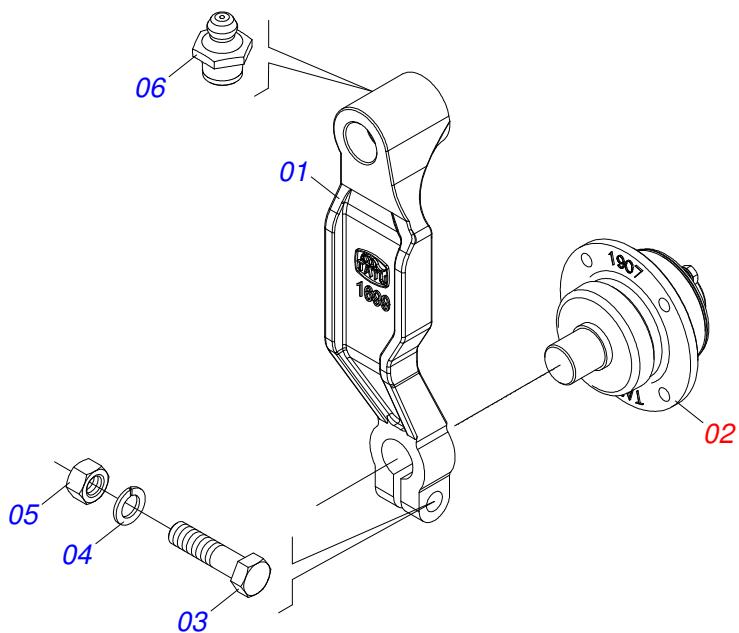

Item	Code	Description	See page	QT
00	0501052564	RIGHT ARM DEPTH CONTROL WHEEL	22	01
01	0502011699	RIGHT DEPTH WHEEL ARM		01
02	0501052627	ASSY DEPTH WHEEL BOX	21	01
03	0503010740	1/2" X 2" BOLT		01
04	0503011440	SPRING WASHER		01
05	0503010060	1/2" NUT		01
06	0503010002	1800 GREASE FITTING		01