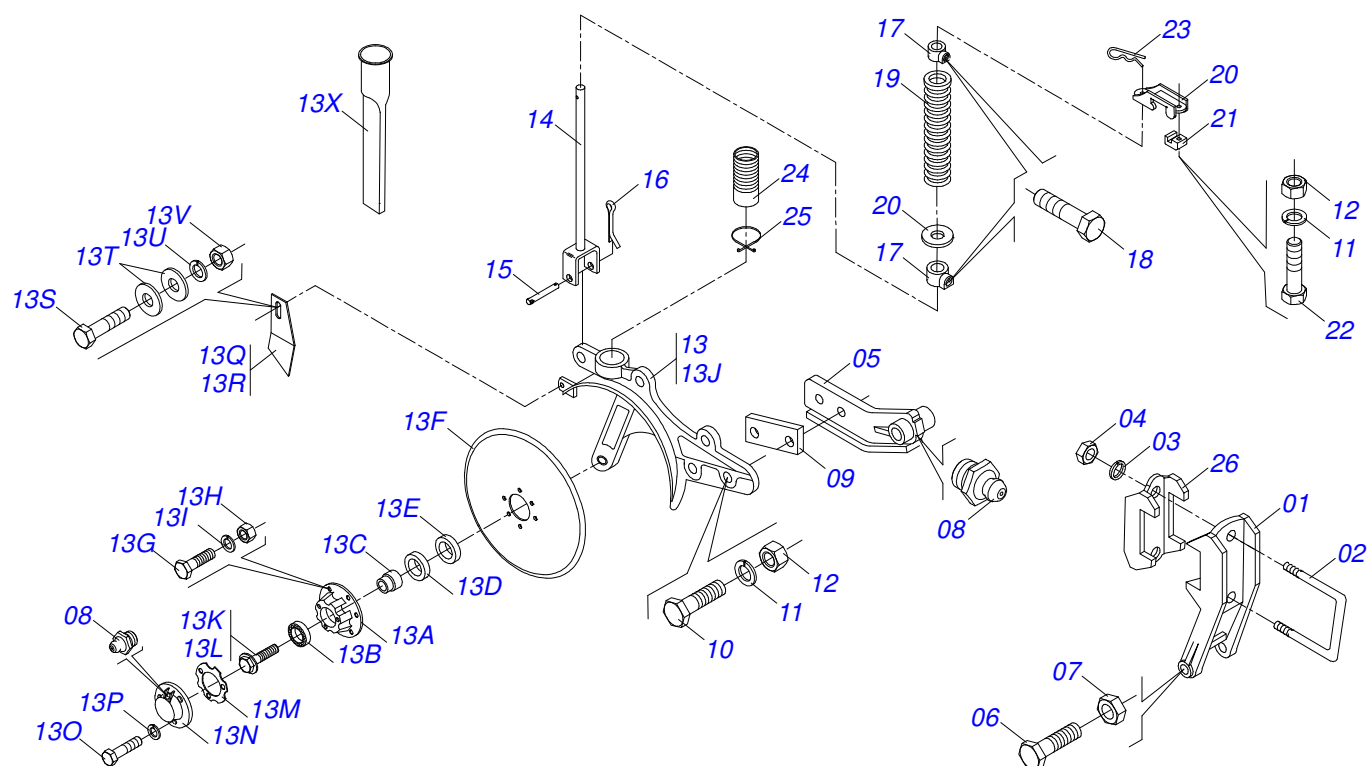

FERTILIZER ROW ASSY

Item	Code	Description	See page	QT
00	0501047027	RIGHT ROW FERTILIZER DOUBLE DISC		01
00.	0501047028	LH DOUB-DISC FERTILIZER ROW ASSY		01
01	0502010892	FERTILIZER ROW SUPPORT		01
02	0521010669	5/8" X 4.33" X 3.46" HOLDER		01
03	0503010027	SPRING WASHER		02
04	0503010013	5/8" NUT		02
05	0502011052	FERTILIZER ARM ROW		01
06	0511010736	5/8" X 5-1/4" BOLT		01
07	0503010811	5/8" UNF SELF ADJUSTING NUT		01
08	0503010002	1800 GREASE FITTING		03
09	0502010470	WEDGE ROW FERTILIZER		01
10	0501011536	1/2" X 2-3/4" BOLT		02
11	0503010019	1/2" SPRING WASHER		03
12	0503010020	1/2"NUT		03
13	0501050440	FERTILIZER DOUBLE DISC		01
13A	0502010733	HUB DISC DOUBLE		02
13B	0503010276	6206 BALL BEARING		02
13C	0511010044	DISC DOUBLE HUB AXLE		02
13D	0503010526	3011 SEAL RING		02
13E	0503010525	00797-BA SEAL		02
13F	0603022008	D272 TATU PLAIN COULTER BLADE		02
13G	0503010814	5/16" X 3/4" BOLT		12
13H	0503010337	5/16" NUT		12
13I	0503010179	SPRING WASHER		12
13J	0502010434	DOUBLE BLADE DISC SUPPORT		01
13K	0511017958	5/8" X 1.9" RIGHT BOLT		01
13L	0511017959	5/8" X 1.9" LEFT BOLT		01
13M	0503030593	FENCE JOINT		02
13N	0502020599	COVER		02
13O	0503010282	1/4" X 3/4" BOLT		06
13P	0503010143	SPRING WASHER		06