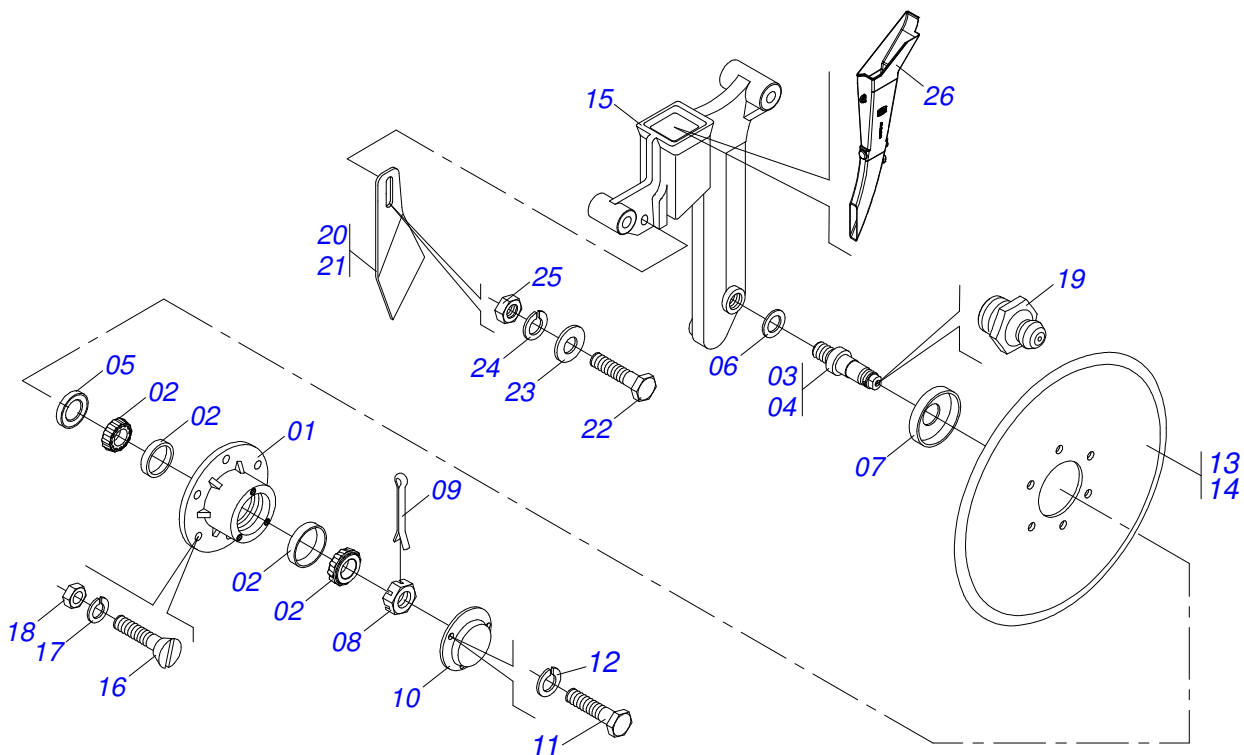

Item	Code	Description	See page	QT
01	0502011275	DOBLE DISC BOX		02
02	0503010598	30204 BALL BEARING		04
03	0521017655	LEFT DDD HUB AXLE		01
04	0521017654	RIGHT DDD HUB AXLE		01
05	0503011112	SEAL 02376-BRG		02
06	0511015098	FLAT WASHER		04
07	0511011927	DUST CLOAK		02
08	0503030282	3/4" CASTLE NUT		02
09	0503010257	1/8" X 1" COTTERPIN		02
10	0521019178	COVER DEPTH		02
11	0503013815	1/4" X 5/8" BOLT		06
12	0503010143	SPRING WASHER		06
13	0603020019	D272 PLAIN COULTER BLADE		01
14	0603022008	D272 TATU PLAIN COULTER BLADE		01
15	0501067991	RIGHT DOUBLE DISC SUPPORT		01
16	0503010546	5/16" X 7/8" BOLT		12
17	0503010179	SPRING WASHER		12
18	0503010337	5/16" NUT		12
19	0503010002	1800 GREASE FITTING		01
20	0501017541	RH DOUBLE DISC SCRAPER		01
21	0501017542	LH DOUBLE DISC SCRAPER		01
22	0503010751	C3/8" X 1.1/4" HEX BOLT G.5		01
23	0501010984	FLAT WASHER		02
24	0503010025	3/8 SPRING WASHER		01
25	0503010026	3/8" NUT		01
26	0503030150	BEND SOCKET		01