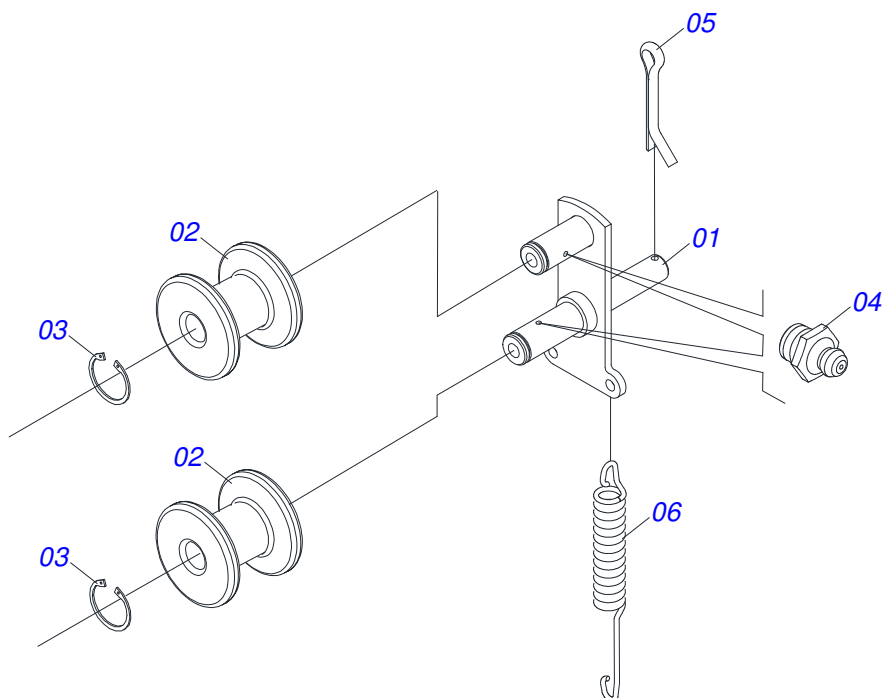

FERTILIZER BOX ASSY

0909095073

Item	Code	Description	See page	QT
10	0503010060	1/2" NUT		06
11	0502011300	BUSHING GEAR		02
12	0502011314	8Z P 1.1/4" RH1.4" GEAR		02
13	0503010010	1/4" X 2.1/2" COTTERPIN		02
14	0501017476	DRAGING		06
15	0503010397	5/16" X 1-3/4" BOLT		06
16	0503010337	5/16" NUT		12
17	0501010080	3/8" BOLT		08
18	0501011020	FLAT WASHER		08
19	0501065345	SEED BOX COVER		02
20	0501011742	MOBILE HINGE		04
21	0503010295	5/16" X 5/8" BOLT		04
22	0501010694	FLAT WASHER		04
23	0503010179	SPRING WASHER		04
24	0511011015	FIXED HINGE		04
25	0503010358	5/16" X 5/8" BOLT		08
26	0511010238	6,8MM X 40MM PIN		04
27	0503010140	1/8" X 3/4" COTTERPIN		04
28	0503010293	BAQUELITE MANIPULACION		02
29	0511013417	1/8" X 29 LINK CHAIN		02
30	0503010025	3/8 SPRING WASHER		08
31	0503010298	1/4" X 1/2" BOLT		02
32	0503010305	FLAT WASHER		02
33	0503010144	1/4" NUT		02

HEXAGONAL SHAFT ASSEMBLY

Item	Code	Description	See page	QT
01	0501017440	5/8" X 60.4" HEX AXLE		01
02	0501017441	5/8" X 69.3" HEX AXLE		01
03	0502040723	5/8 HEX AXLE BEARING SLEEVE		02
04	0502011299	BUSHING GEAR		02
05	0502011314	8Z P 1.1/4" RH1.4" GEAR		02
06	0501110036	HEX AXLE RIGHT BEARING ASSY		02
07	0501017558	5/8" HEX AXLE BEARING SUPPORT		02
08	0501010063	1/2" X 1-1/2" BOLT		04
09	0501010937	FLAT WASHER		04
10	0503010019	1/2" SPRING WASHER		04
11	0503012682	1/2" BSW NUT		04
12	0503010363	5/16" X 1" BOLT		04
13	0503010179	SPRING WASHER		04
14	0503010337	5/16" NUT		04
15	0501013671	0.3" X 2.4" X 0.3" X 2.6" PIN		02
16	0503010140	1/8" X 3/4" COTTERPIN		02

Item	Code	Description	See page	QT
001	0501067694	CHAIN TENSIONER		01
002	0503030402	PULLEY		02
003	0503010302	501019 SEAL RING		02
004	0503010002	1800 GREASE FITTING		02
005	0503010300	5/32" X 1" COTTERPIN		02
006	0503030418	TRACTION SPRING		02