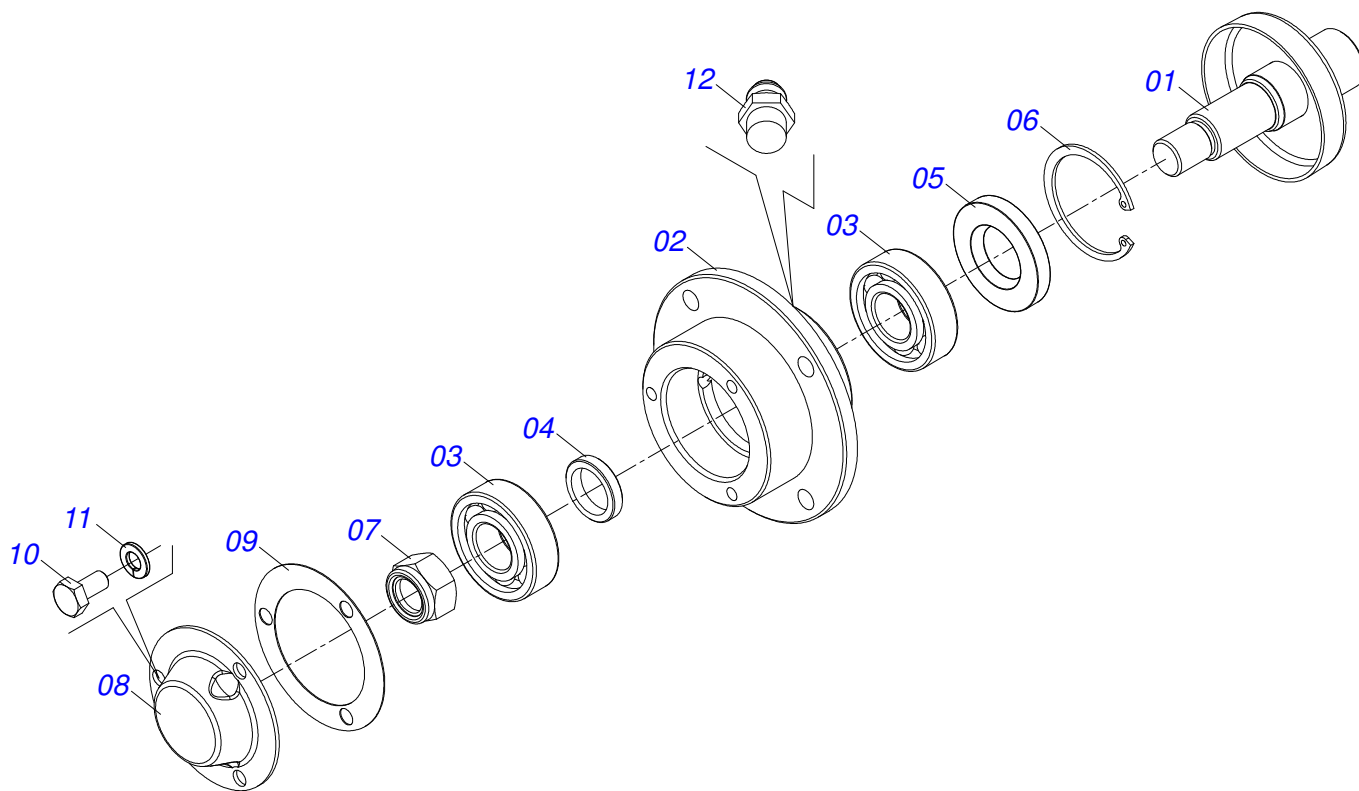

Item	Code	Description	See page	QT
01	0511060927	DEPTH CONTROL AXLE WITH DUST CLOAK		01
02	0502011907	DEPTH CONTROL WHEEL HUB		01
03	0503010269	6204 BALL BEARING		02
04	0501013636	SPACING SLEEVE		01
05	0503010689	SEAL 00763-BR		01
06	0503011105	SEAL RING		01
07	0503010878	5/8" SELF ALIGNING NUT		01
08	0521019178	COVER DEPTH		01
09	0503030757	2.9" X 2" X 0.02" JOINT		01
10	0503014729	1/4" UNF X 1/2" BOLT		03
11	0503011441	SPRING WASHER		03
12	0503010691	1/4" GREASE FITTING		01