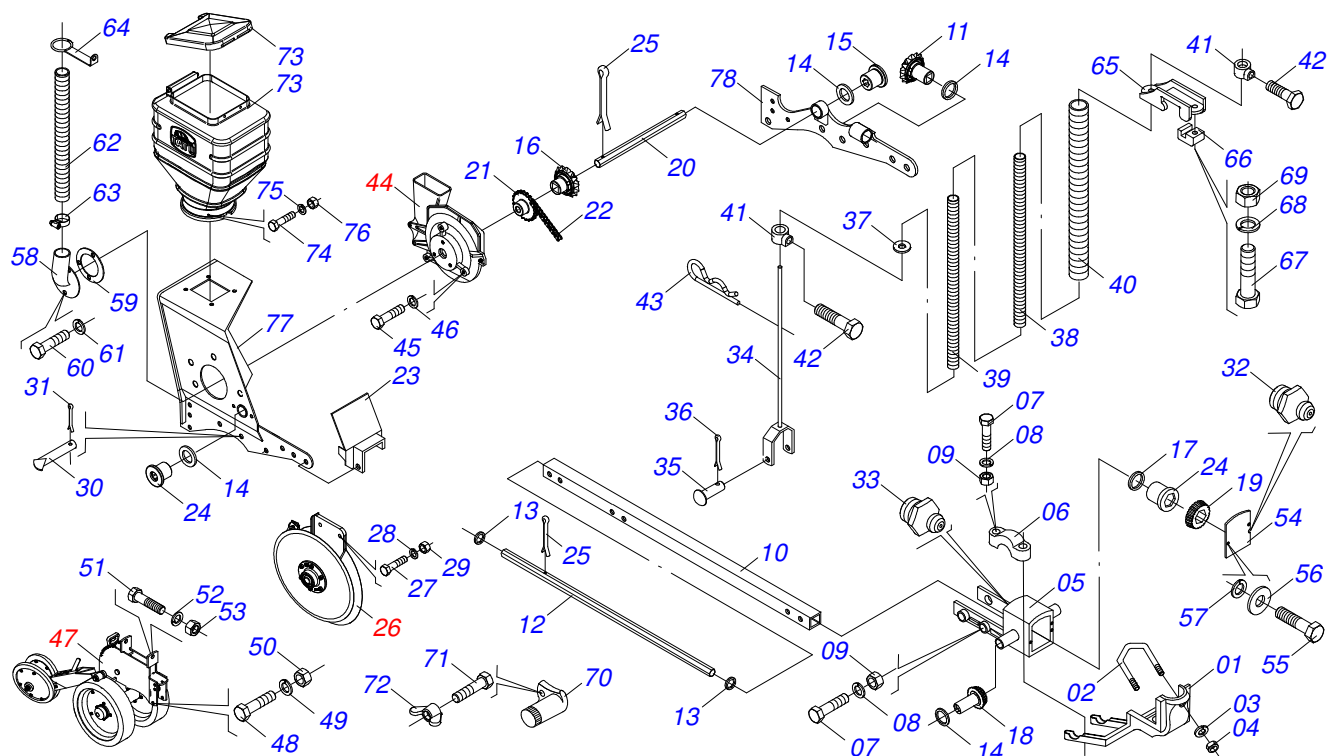

Item	Code	Description	See page	QT
001	0502010573	LOWER BEARING SEMI		01
002	0521010672	5/8" X 4.9" X 4.4" FASTENER		01
003	0503010027	SPRING WASHER		02
004	0503010013	5/8" NUT		02
005	0502011261	LOCK SUPORT		01
006	0502010426	UPPER BEARING SEMI		02
007	0503010479	1/2" X 3" BOLT		04
008	0503010019	1/2" SPRING WASHER		04
009	0503010060	1/2" NUT		04
010	0511017313	SEED ROW ARM		01
011	0502011413	18Z CONICAL GEAR		01
012	0511010813	1/2" X 580MM HEX AXLE		01
013	0501013352	FLAT WASHER		02
014	0501013354	FLAT WASHER		01
015	0502011296	1/2 HEX AXLE BEARING SLEEVE		01
016	0502011505	18Z CONICAL GEAR		01
017	0501013354	FLAT WASHER		01
018	0502011413	18Z CONICAL GEAR		01
019	0502011505	18Z CONICAL GEAR		01
020	0511011971	1/2" X 46" HEX AXLE		01
021	0501069018	12Z GEAR		01
022	0503011371	CHAIN TR-081 X 1.8" LINK + MENDING		01
023	0501068425	PROTECTION		01
024	0502011296	1/2 HEX AXLE BEARING SLEEVE		02
025	0503010257	1/8" X 1" COTTERPIN		02
026	0501047702	SEED UNAL DOUB-DISC ASSY	26	01
027	0503010752	1/2" X 3.1/2" BOLT		02
028	0503010019	1/2" SPRING WASHER		02
029	0503010060	1/2" NUT		02
030	0521011744	0.3" X 3.1" COUPLING SHAFT		01
031	0503010257	1/8" X 1" COTTERPIN		01