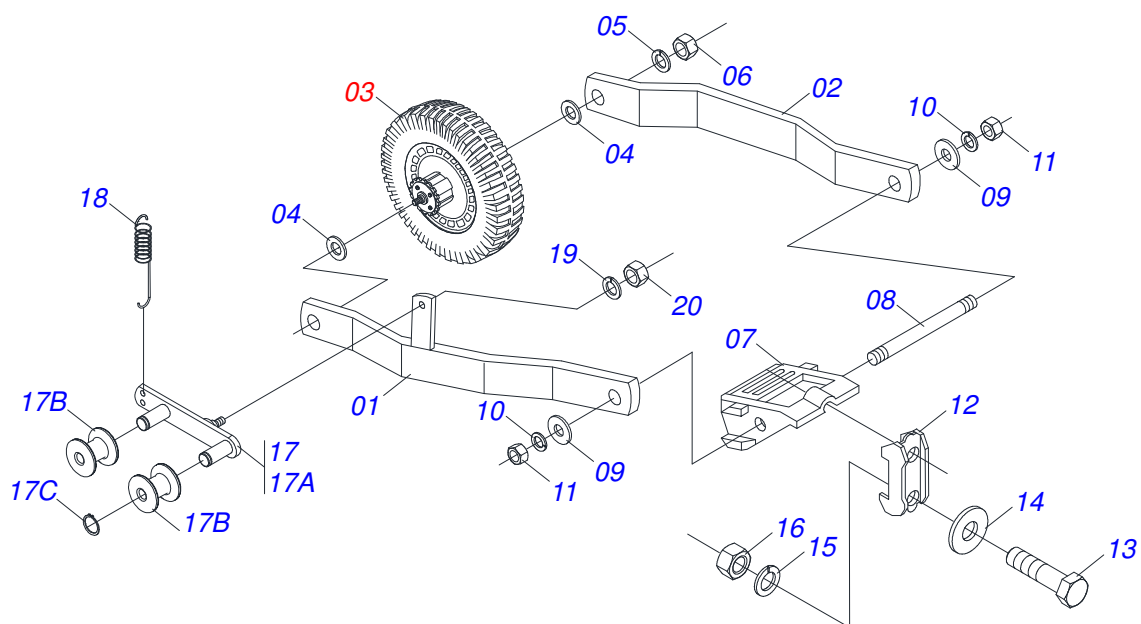

ROW MARKER

Item	Code	Description	See page	QT
01	0501065331	RH ROW MARKER SUPPORT	01	01
02	0501066555	LH ROW MARKER SUPPORT	01	01
03	0502011170	FIXER	02	02
04	0503011084	3/4" X 5" BOLT	04	04
05	0503010023	SPRING WASHER	04	04
06	0503010014	3/4" NUT	04	04
07	0501065332	RH ROW MARKER ARM	01	01
08	0501066554	LH ROW MARKER ARM	01	01
09	0511010800	ROW MARKER AXLE	02	02
10	0503010577	3/16" X 1-1/4" COTTERPIN	04	04
11	0501065337	PLOUGH SUPPORT	02	02
12	0501013671	0.3" X 2.4" X 0.3" X 2.6" PIN	02	02
13	0501013159	11,11 MM X 47 MM PIN	02	02
14	0503030168	HAIR PIN	02	02
15	0503010140	1/8" X 3/4" COTTERPIN	02	02
16	0501018500	ROW MARK TURNBUCKLE	02	02
17	0503010834	1/2 X 1 BOLT	02	02
18	0501065617	DISC FIXER ROW MARKER	02	02
19	0503010232	5/8" X 1.3/4" BOLT	02	02
20	0503010013	5/8" NUT	02	02
21	0501050293	MARKER DISC HUB	02	02
22	0503010765	3/8" X 3" BOLT	02	02
23	0502010421	SIDE PULLEY	02	02
24	0511019373	0.39" X 0.63" X 1.50" BUSHING	02	02
25	0501010984	FLAT WASHER	02	02
26	0503010025	3/8 SPRING WASHER	02	02
27	0503010026	3/8" NUT	02	02
28	0501065334	REAR LEVER FASTENER	01	01
29	0511010610	PULLEY SUPPORT	01	01
30	0501065335	LEVER	01	01
31	0503030190	0.5" X 1.6" X 0.05" SPRING	01	01

ROW MARKER

0909095046

Item	Code	Description	See page	QT
32	0501010984	FLAT WASHER		01
33	0511010804	SPRING ROD		01
34	0503010140	1/8" X 3/4" COTTERPIN		01
35	0502010420	CENTRAL PULLEY		02
36	0503010240	5/16" X 3/4" BOLT		02
37	0503010179	SPRING WASHER		02
38	0503010337	5/16" NUT		02
39	0501011048	3/8" X 2-1/2" BOLT		02
40	0511014569	0.39" X 0.75" 1.42" BUSHING		02
41	0501010276	1" X 3" BOLT		01
42	0503010012	1" SPRING WASHER		01
43	0501010059	1.5/8 NUT		01
44	0501046986	CHAIN ROW MARKER COUPLING		02
44A	0511017454	CHAIN WHIT LINK		01
44B	0501013783	HOOK WITH CHAIN		02
45	0511010805	3/8" X 216.54" ROPE		01
46	0511017450	ANGLE BAR		01
47	0501010276	1" X 3" BOLT		01
48	0503010012	1" SPRING WASHER		01
49	0501010059	1.5/8 NUT		01
50	0503010296	CLAMP		02