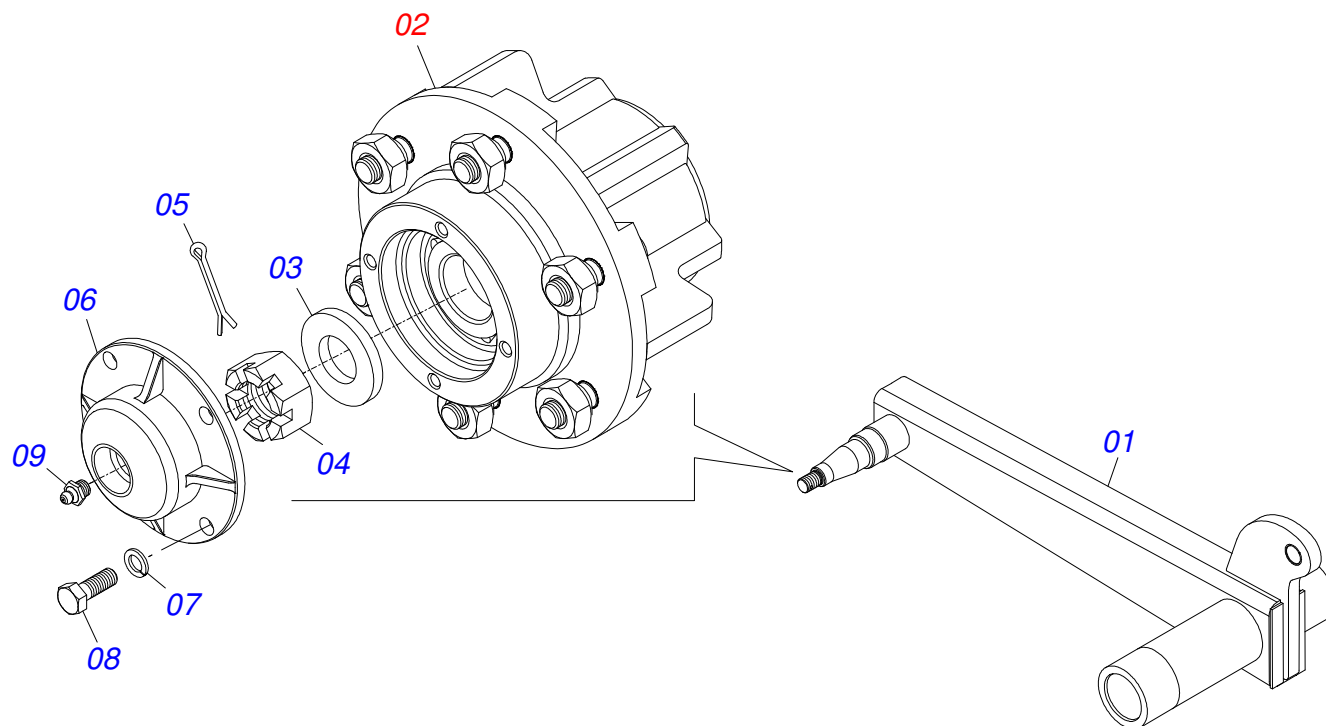

Item	Código	Descrição	Ver Pág.	QT
01	0501068416	ROD DIR MM AST/MATIC 17H		01
02	0501051142	CAIXA RODADO COM ROLAMENTO		01
03	0501016545	ARRUELA LISA 26 X 50 X 6,30 ZN		01
04	0503030009	PORCA CAST 1 UNS 14FPP X 22 ZN		01
05	0503010018	CONTRAPINO 5/32 X 1.1/2		01
06	0502020591	TAMPA PROT 1G72673 PSA		01
07	0503011444	ARRUELA PRESSAO 5/16 SA		04
08	0503010358	PARAFUSO 5/16 UNC X 7/8 C S G.5 ZN		04
09	0503010002	GRAXEIRA 1800		01