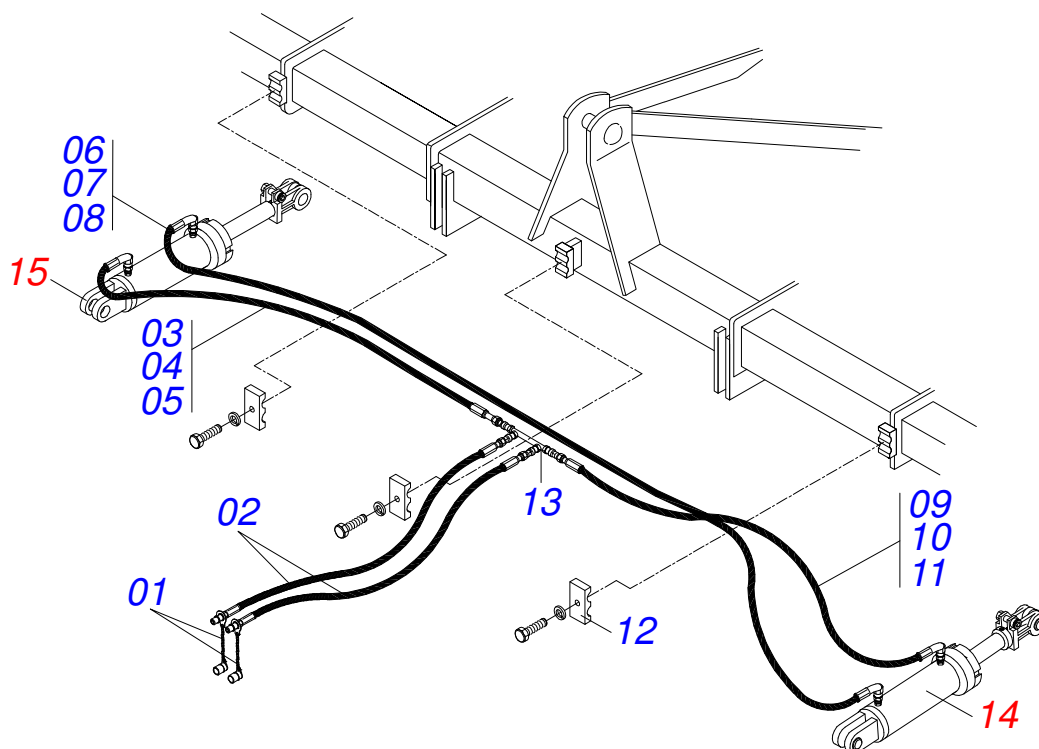

Item	Código	Descrição	Ver Pág.	05	07	09	11
01	0501053834	MACHO ENGATE RAPIDO AGRICOLA 1/2 NPT COM TAMPA		02	02	02	02
02	0501080384	MANG 3/8 X 3000 TR-TM		01	01	01	01
03	0501080302	MANG 3/8 X 1300 TR-TC		01	00	00	00
04	0501080402	MANGUEIRA 3/8 X 1700 TR-TC		00	01	00	01
05	0501080419	MANG 3/8 X 2100 TR-TC		00	00	01	00
06	0501080370	MANG 3/8 X 2400 TC-TC		01	00	00	00
07	0501080479	MANG 3/8 X 3000 TC-TC		00	01	00	01
08	0501080578	MANG 3/8 X 4000 TC-TC		00	00	01	00
09	0501080386	MANGUEIRA 3/8 X 1050 TR-TC		01	00	00	00
10	0501080025	MANG 3/8 X 1400 TR-TC		00	01	00	01
11	0501080431	MANG 3/8 X 1900 TR-TC		00	00	01	00
12	0502012702	CORPO SUPORTE PRESILHA R7/16		03	03	03	03
13	0501068088	DISTR OLEO AST/MATIC		01	01	01	01
14	0521045636	CIL HIDR 53,98X101,6X515X205 BP TRELLEB AST/MATIC	3	01	01	01	01
15	0521045637	CIL HIDR 44,45X85,7X515X205 TRELLEB AST/MATIC	2	01	01	01	01