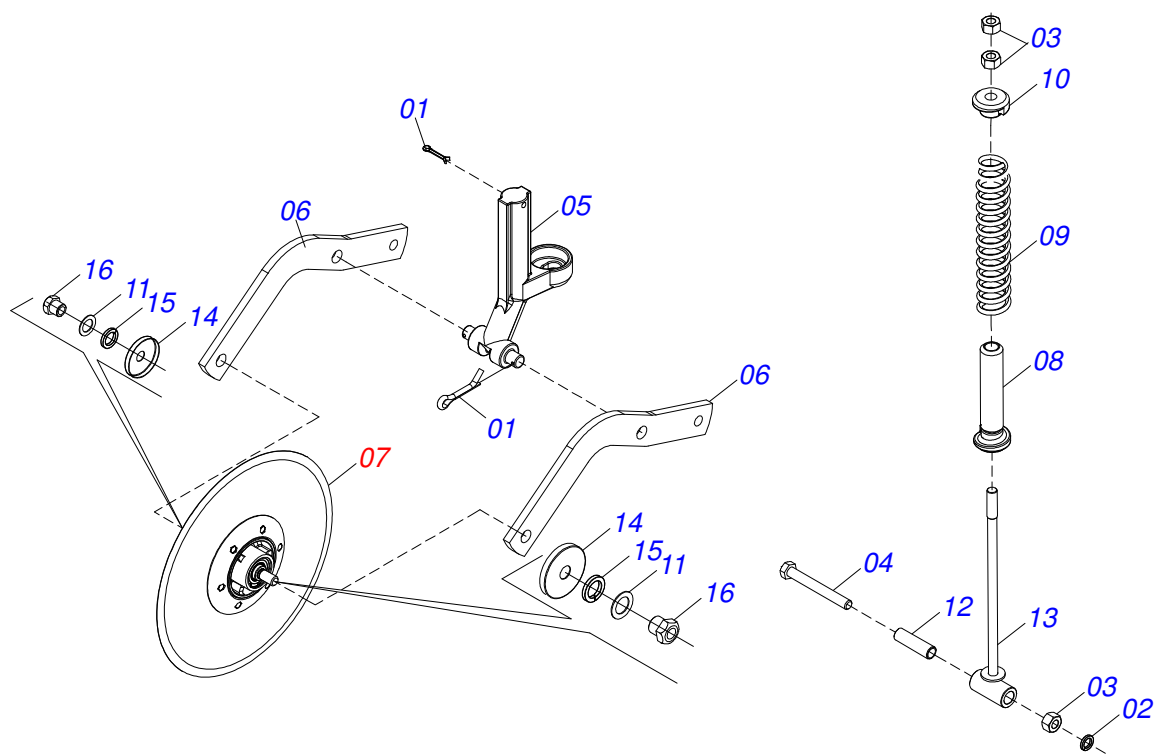

Item	Código	Descrição	Ver Pág.	QT
01	0503010571	CONTRAPINO 1/4 X 1.1/2		02
02	0503011442	ARRUELA PRESSAO 3/4 SA		01
03	0503010014	PORCA SEXTAVADA 3/4 UNC (PESADA) G.5 ZN		03
04	0503011198	PARAFUSO 3/4 UNC X 6 CS G.5 ZN		01
05	0502012025	SUPT DISCO CORTE AST/MATIC		01
06	0521019800	BRACO DISCO CORTE AST/MATIC E		02
07	0501052139	DISCO CORTE COM DPL 18		01
08	0511061576	GUIA MOLA 220 AST/MATIC		01
09	0503031679	MOLA COMPR 63X348X9,53 AST/MATIC		01
10	1902020393	APOIO SUP MOLA PST		01
11	0511015346	ARRUELA LISA 26 X 41,50 X 1,50 ZN		02
12	0521010452	LUVA 19,5 X 25 X 86,30/86,00 PST2		01
13	0511060915	VARAO MOLA 450 AST/MATIC		01
14	0521015376	PORTA PO PST ULTRA/PST ACTVA		02
15	0503011438	ARRUELA PRESSAO 1 SA		02
16	0521013510	PORCA R3/4UNC EIXO DC PST ACT ZN		02
17	0502012026	SUPT FIX DISCO CORTE AST/MATIC		01
18	1902012024	LUVA FIX SUPT DISCO CORTE AST/MATIC		01
19	0503010129	PORCA 5/8 NF ZN		01
20	0503013184	PARAF 5/8 UNF X 2.3/4 C S G.8 ZN		01
21	0501011299	ARRUELA LISA 17,50 X 32 X 3,00 ZN		01