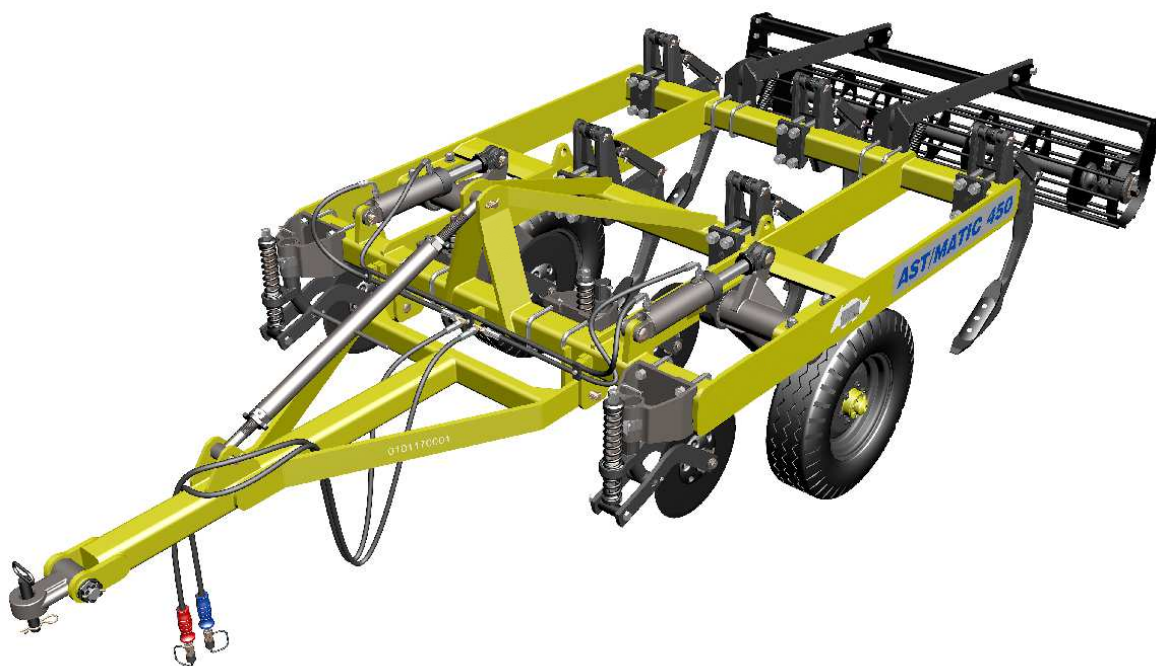

## ARADOS SUBSOLADORES

**Código:**

0501092342

**Produto:**

AST/MATIC 450 - 05/07/09/11 HASTES DC RD

**Série:**

S-0496

**Revisão:**