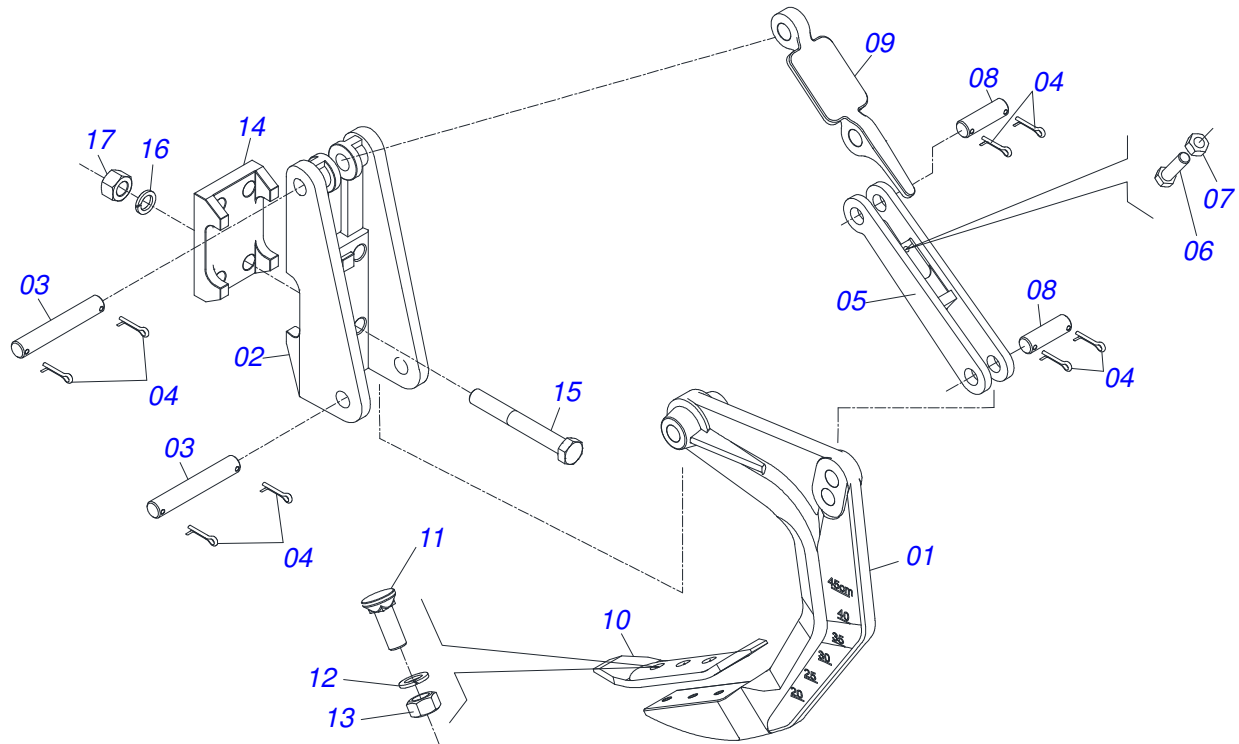

Item	Código	Descrição	Ver Pág.	QT
01	0502011264	HASTE AST/MATIC 450	01	01
02	0502011165	FIXD TRAS AST/MATIC	01	01
03	0511015688	EIX JUNCAO 28,50X180 AST/MATIC 5 ZN	02	02
04	0503010571	CONTRAPINO 1/4 X 1.1/2	08	08
05	0502011164	ENCOSTO MOLA AARP	01	01
06	0503811135	PARAF 7/16 UNC X 1.1/2 C S G.5 SA	01	01
07	0503010244	PORCA S. 7/16 UNC G.5 ZN	01	01
08	0511015689	EIXO JUNCAO 28,50 X 90 AST/MATIC ZN	02	02
09	0521011631	DES SIST HASTE MOLA PLANA AST/MATIC	01	01
10	0624010005	PICAO SUBSOLADOR 16"X3"X1/2" E019	01	01
11	0503812956	PARAF 1/2 BSW X 1.1/2 CEPQ G.5 SA	03	03
12	0503011440	ARRUELA PRESSAO 1/2 SA	03	03
13	0503010020	PORCA 1/2 BSW 12FPP ALTA ZN 1K03768	03	03
14	0502011166	FIXD DIANT AST/MATIC	01	01
15	0511019527	PARAF 1 UNF X 8 C S G.7 ZN	04	04
16	0503011438	ARRUELA PRESSAO 1 SA	04	04
17	0503010340	PORCA S. 1 UNS 14 FPP (PESADA) G.8 ZN	04	04