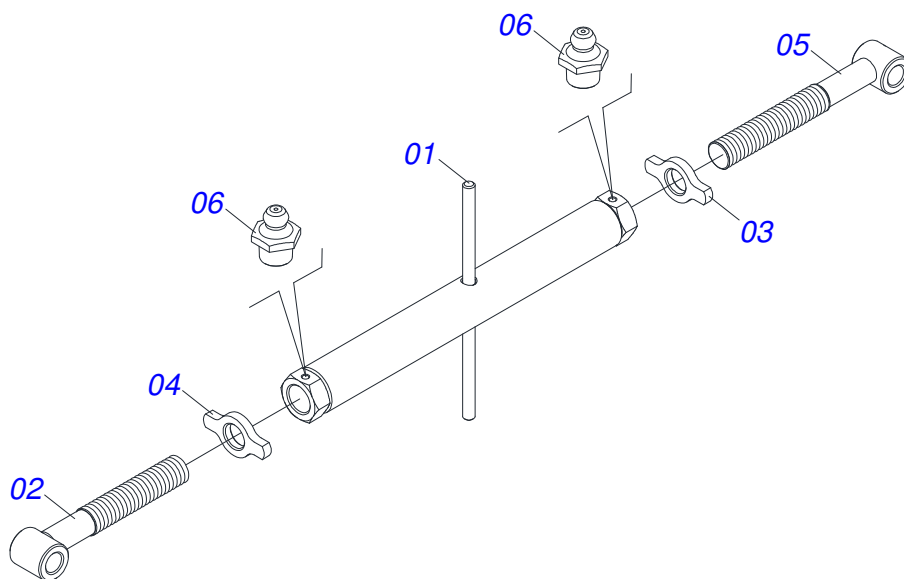

Item	Código	Descrição	Ver Pág.	QT
01	0501068095	PORCA REG 850 AST/MATIC 5 SA		01
02	0501068096	EXTENSOR DIR 326 AST/MATIC 5		01
03	0541018673	CONTRAPORCA R1.1/2 ESQ GCRO 7010 ZN		01
04	0541018672	CONTRAPORCA 1.1/2 DIR GCRO 7010 ZN		01
05	0501068097	EXTENSOR ESQ 326 AST/MATIC 5		01
06	0503010002	GRAXEIRA 1800		02