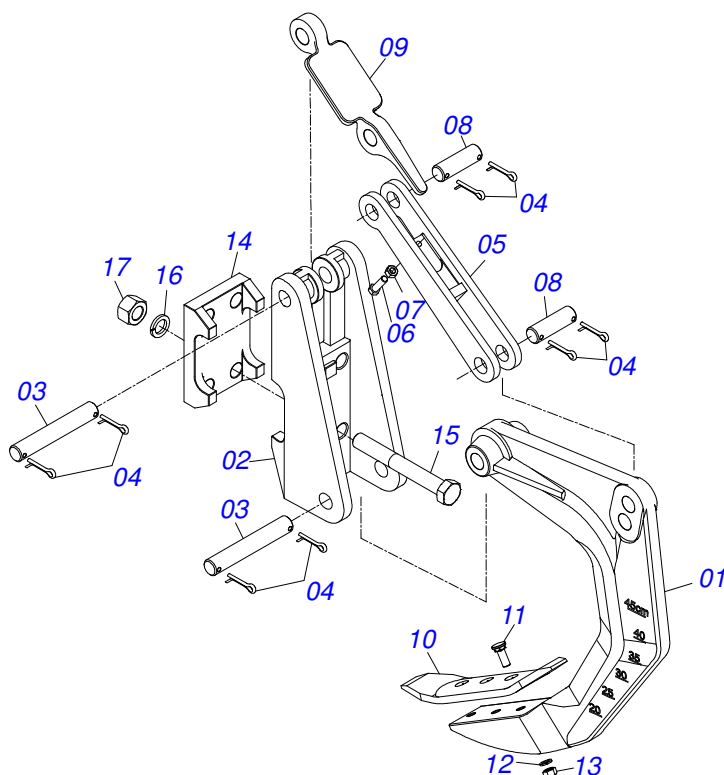

Item	Código	Descrição	Ver Pág.	QT
01	0502011264	HASTE AST/MATIC 450		01
02	0502011165	FIXD TRAS AST/MATIC		01
03	0511015688	EIX JUNCAO 28,50X180 AST/MATIC 5 ZN		02
04	0503010571	CONTRAPINO 1/4 X 1.1/2		08
05	0502011164	ENCOSTO MOLA AARP		01
06	0503811135	PARAF 7/16 UNC X 1.1/2 C S G.5 SA		01
07	0503010244	PORCA S. 7/16 UNC G.5 ZN		01
08	0511015689	EIXO JUNCAO 28,50 X 90 AST/MATIC ZN		02
09	0521011631	DES SIST HASTE MOLA PLANA AST/MATIC		01
10	0624010008	PICAO SUBS 16"X3"X5/8" E019 ASCR		01
11	0503814193	PARAF 1/2 BSW X 2 C E P Q G.5 SA		03
12	0503011440	ARRUELA PRESSAO 1/2 SA		03
13	0503010020	PORCA 1/2 BSW 12FPP ALTA ZN 1K03768		03
14	0502011166	FIXD DIANT AST/MATIC		01
15	0511019527	PARAF 1 UNF X 8 C S G.7 ZN		04
16	0503011438	ARRUELA PRESSAO 1 SA		04
17	0503010340	PORCA S. 1 UNS 14 FPP (PESADA) G.8 ZN		04