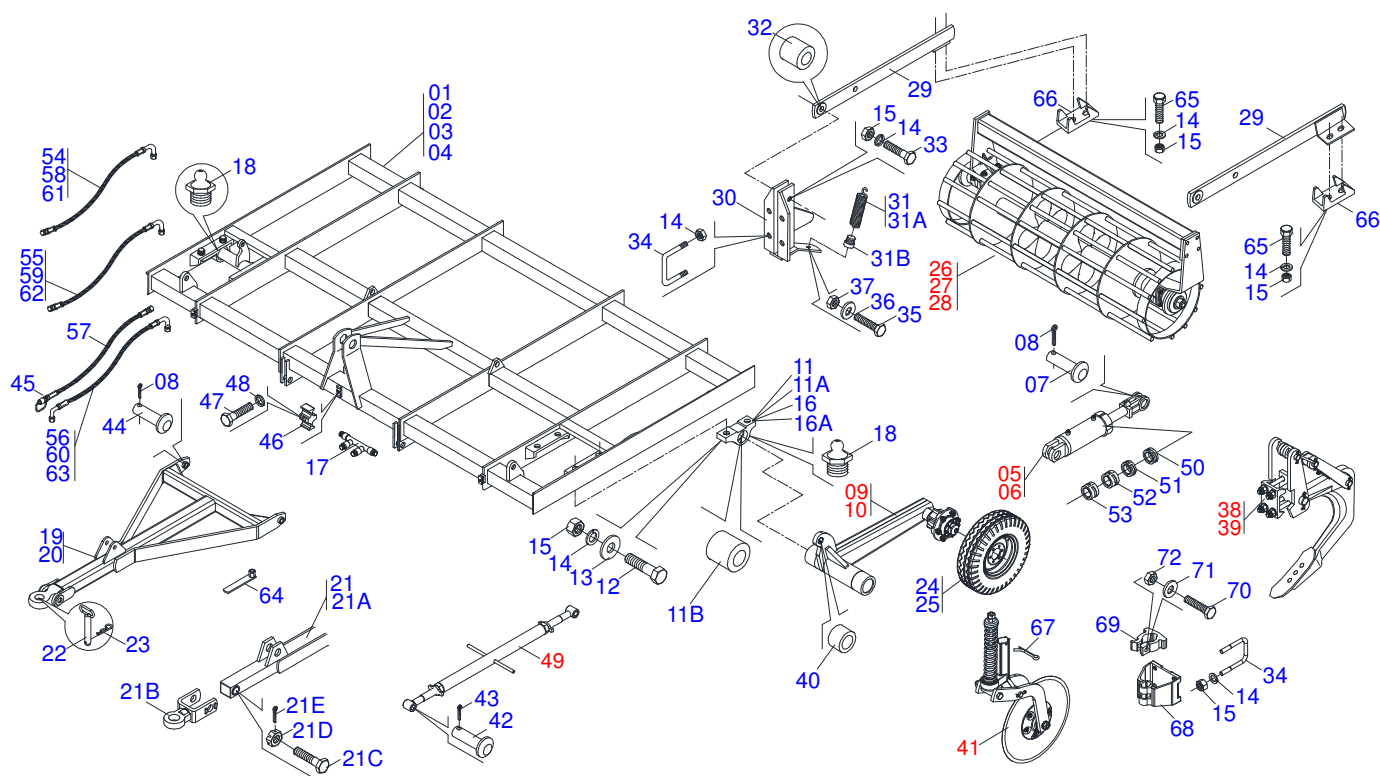

Item	Código	Descrição	Ver Pág.	05	07	09	11
01	0501067778	CHASSI AST/MATIC 5		01	00	00	00
02	0501067779	CHASSI AST/MATIC 7		00	01	00	00
03	0501067780	CHASSI AST/MATIC 9		00	00	01	00
04	0501067781	CHASSI AST/MATIC11		00	00	00	01
05	0521045637	CIL HIDR 44,45X85,7X515X205 TRELLEB AST/MATIC	2	01	01	01	01
06	0521045636	CIL HIDR 53,98X101,6X515X205 BP TREL AST/MATIC	3	01	01	01	01
07	0521012538	EIXO JUNCAO 31,75 X 90 FURO 75 ZN		04	04	04	04
08	0503010523	CONTRAPINO 1/4 X 2 1G13201		08	08	08	08
09	0501051007	ROD DIR COMPL AST/MATIC	4	01	01	01	01
10	0501051008	ROD ESQ COMPL AST/MATIC	5	01	01	01	01
11	0501110563	MANCAL ARTIC ESQ C/LUVA AST/MATIC		02	02	02	02
11A	0502012273	MANCAL ARTICULACAO ESQ AST/MATIC		04	04	04	04
11B	0551018339	LUVA NYLON 114,40 X 140 X 76		04	04	04	04
12	0503010901	PARAF 3/4UNC 3.1/2 CS G5 ZN 1K06867		08	08	08	08
13	0501010322	ARRUELA LISA 20,50 X 46 X 4,00 ZN		08	08	08	08
14	0503011442	ARRUELA PRESSAO 3/4 SA		34	40	40	40
15	0503010014	PORCA SEXTAVADA 3/4 UNC (PESADA) G.5 ZN		34	40	40	40
16	0501110568	MANCAL ARTIC DIR C/LUVA AST/MATIC		02	02	02	02
16A	0502012509	MANCAL ARTICULACAO DIR AST/MATIC		02	02	02	02
17	0501068088	DISTR OLEO AST/MATIC		01	01	01	01
18	0503010002	GRAXEIRA 1800		04	04	04	04
19	0521065003	CAB S/ENG EST/MATIC		01	01	01	00
20	0501069655	CAB AST/MATIC 11		00	00	00	01
21	0501048294	CAB COMPL OPC AST/MATIC 11		00	00	00	01
21A	0501069685	CAB AST/MATIC 11		00	00	00	01
21B	0501069684	ENG TRATOR AST/MATIC 11		00	00	00	01
21C	0501017291	PARAF 1.1/2 NC X 205 ZN		00	00	00	01
21D	0501011301	PORCA CASTELO 1.1/2UNC 6FPP SEXTAVADA 2.5/16ZN		00	00	00	01
21E	0503010010	CONTRAPINO 1/4 X 2.1/2		00	00	00	01
22	0501069080	EIXO JUNCAO 31,75 X 165		01	01	01	01
23	0503031035	CUPIILHA 6 X 88		01	01	01	01