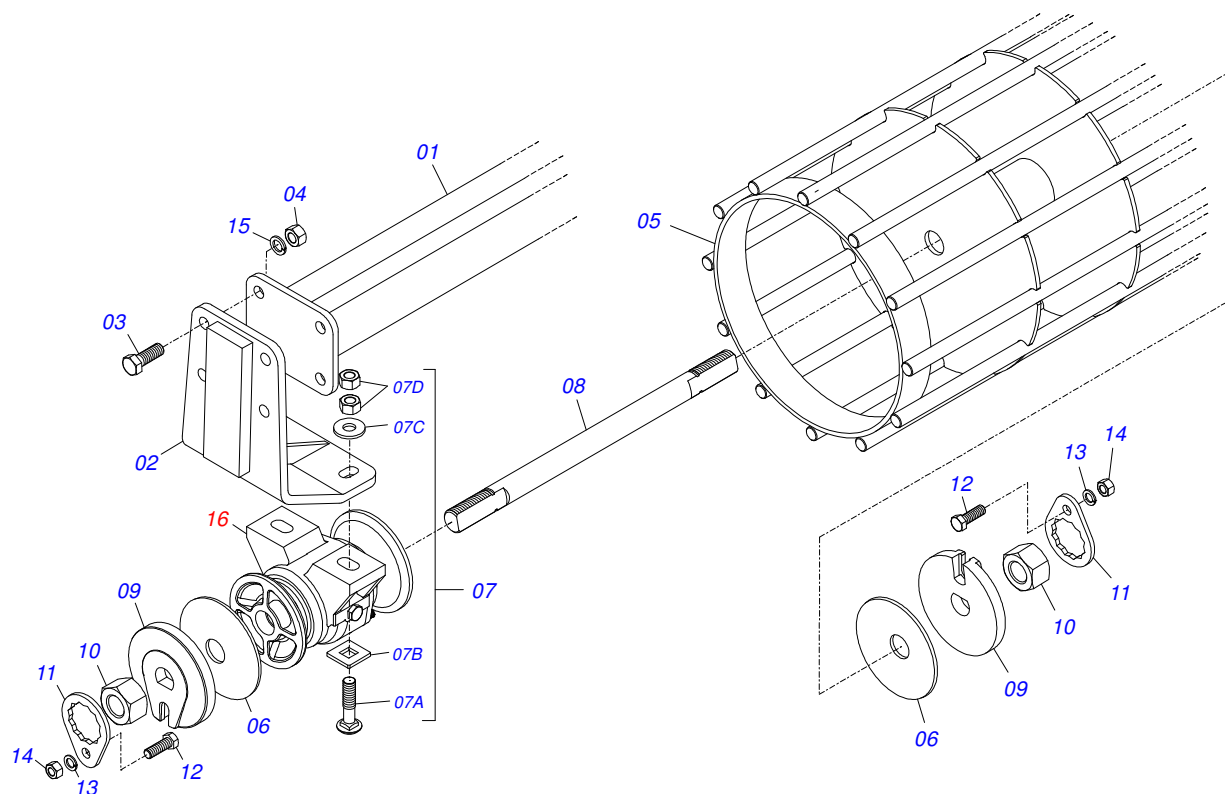

Item	Código	Descrição	Ver Pág.	QT
01	0511065380	SUPT ROLO DEST 1329 AST/MATIC 450 7		01
02	0511069433	SAPATA ROLO DETORROADOR AST/MATIC		01
03	0503010232	PARAFUSO 5/8 UNC X 1.3/4 C S G.5 ZN		04
04	0503010013	PORCA SEXTAVADA 5/8 UNC G.5 ZN		04
05	0511065383	ROLO DEST 1310 AST/MATIC 450 7 S304		01
06	0531018575	ARRUELA CONCAVA 33,50 X 140 X 4,75		02
07	0501058802	CONJ PCS IMPL 5/8 UNC X 2.3/4 CAPQ		04
07A	0503015154	PARAF 5/8 UNC X 2.3/4 CAPQ G.5 ZN		01
07B	0501010947	TRAVA PARAF 5/8 GN/GNM		01
07C	0503010013	PORCA SEXTAVADA 5/8 UNC G.5 ZN		02
07D	0501012140	ARRUELA LISA 16,50 X 40 X 4,00 ZN		01
08	0541011902	EIXO 1.1/4 X 1355 AST/MATIC 450 7		01
09	0502010835	TRAVA EIXO 1.1/4 EXT GN 24		02
10	0501010087	PORCA 1.1/4 UNC SEXT 2 ZN		02
11	0501010455	TRAVA PORCA GN/GNL		02
12	0501010161	PARAFUSO 1/2 UNC X 1.1/4 C S G.2 ZN		02
13	0503011440	ARRUELA PRESSAO 1/2 SA		02
14	0503010060	PORCA SEXTAVADA 1/2 UNC G.5 ZN		02
15	0503011445	ARRUELA PRESSAO 5/8 SA		04
16	0501046922	MANCAL AGRALE DM OL 192,5 X 1.1/4 IMP.		02