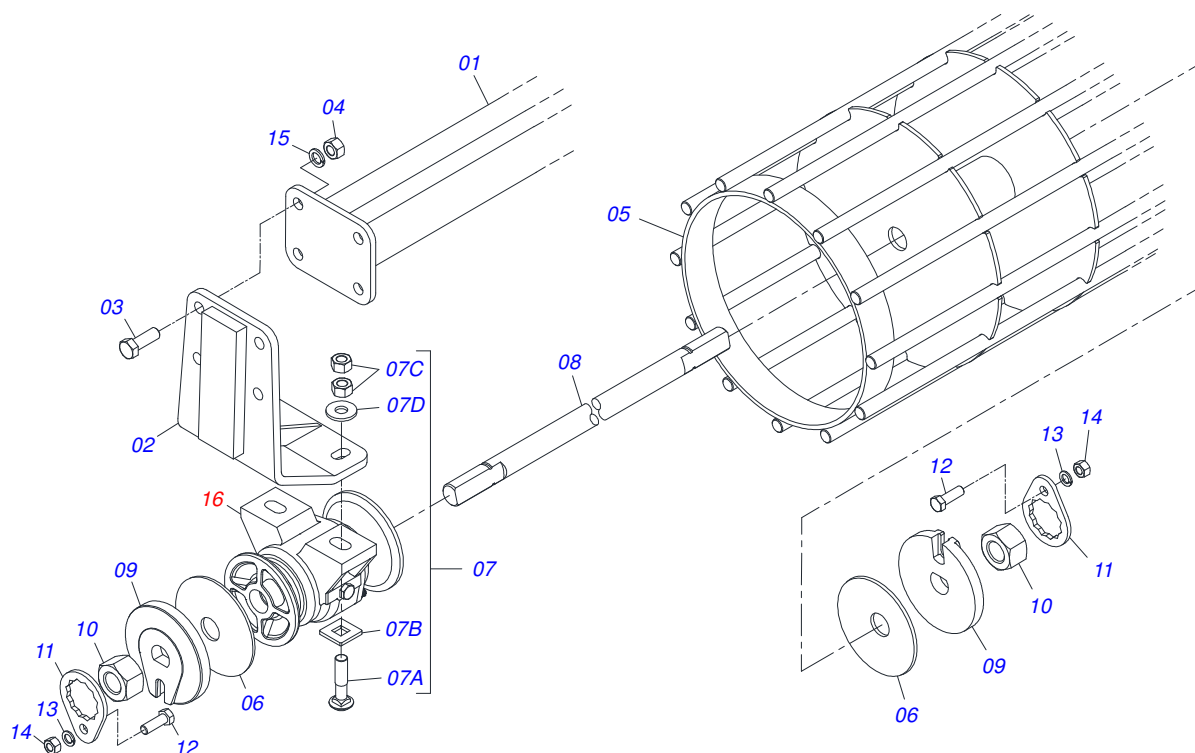

Item	Código	Descrição	Ver Pág.	QT
01	0511065381	SUPT ROLO DEST 1729 AST/MATIC 450 9		01
02	0511069433	SAPATA ROLO DETORROADOR AST/MATIC		01
03	0503010232	PARAFUSO 5/8 UNC X 1.3/4 C S G.5 ZN		04
04	0503010013	PORCA SEXTAVADA 5/8 UNC G.5 ZN		04
05	0511065384	ROLO DEST 1710 AST/MATIC 450 9 S304		01
06	0531018575	ARRUELA CONCAVA 33,50 X 140 X 4,75		02
07	0501058802	CONJ PCS IMPL 5/8 UNC X 2.3/4 CAPQ		04
07A	0503015154	PARAF 5/8 UNC X 2.3/4 CAPQ G.5 ZN		01
07B	0501010947	TRAVA PARAF 5/8 GN/GNM		01
07C	0503010013	PORCA SEXTAVADA 5/8 UNC G.5 ZN		02
07D	0501012140	ARRUELA LISA 16,50 X 40 X 4,00 ZN		01
08	0541011903	EIXO 1.1/4 X 1755 AST/MATIC 450 9		01
09	0502010835	TRAVA EIXO 1.1/4 EXT GN 24		02
10	0501010087	PORCA 1.1/4 UNC SEXT 2 ZN		02
11	0501010455	TRAVA PORCA GN/GNL		02
12	0501010161	PARAFUSO 1/2 UNC X 1.1/4 C S G.2 ZN		02
13	0503011440	ARRUELA PRESSAO 1/2 SA		02
14	0503010060	PORCA SEXTAVADA 1/2 UNC G.5 ZN		02
15	0503011445	ARRUELA PRESSAO 5/8 SA		04
16	0501046922	MANCAL AGRALE DM OL 192,5 X 1.1/4 IMP.		02