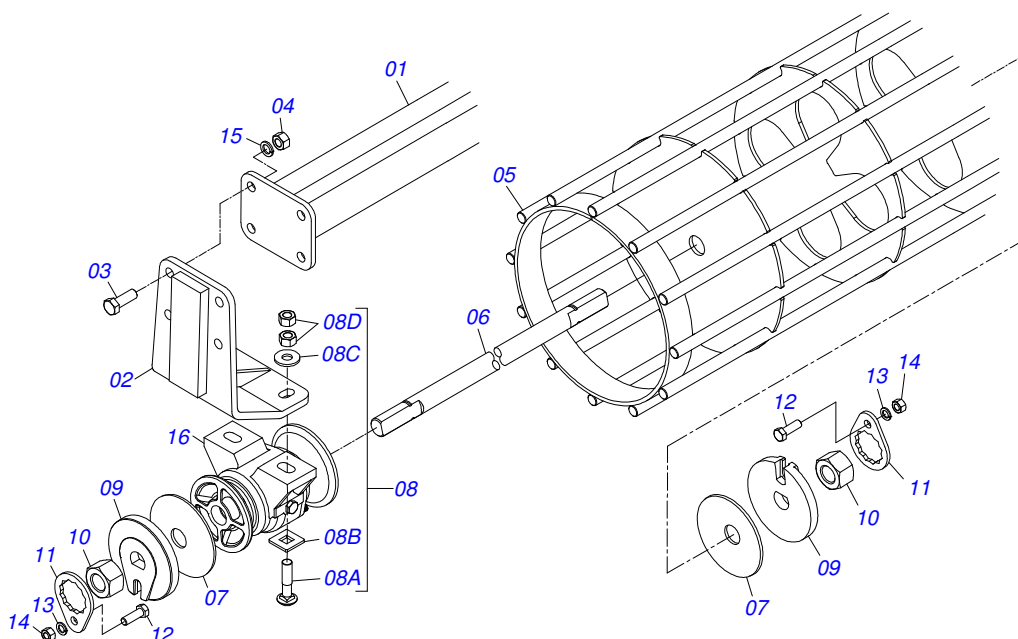

Item	Código	Descrição	Ver Pág.	QT
01	0503010893	RODA 5,50"X16"X118X6F(17,2X152,4)		01
02	0503010033	CAMARA AR 7.50 X 16		01
03	0503010120	PNEU 7.50X 16 -10LONAS		01

Item	Código	Descrição	Ver Pág.	QT
01	0503012864	PNEU 12LONAS 7.50X16 TRANSP 1G23349		01
02	0503010033	CAMARA AR 7.50 X 16		01
03	0521062708	RODA AG 5 5,5X16 OFFSET 27MM		01