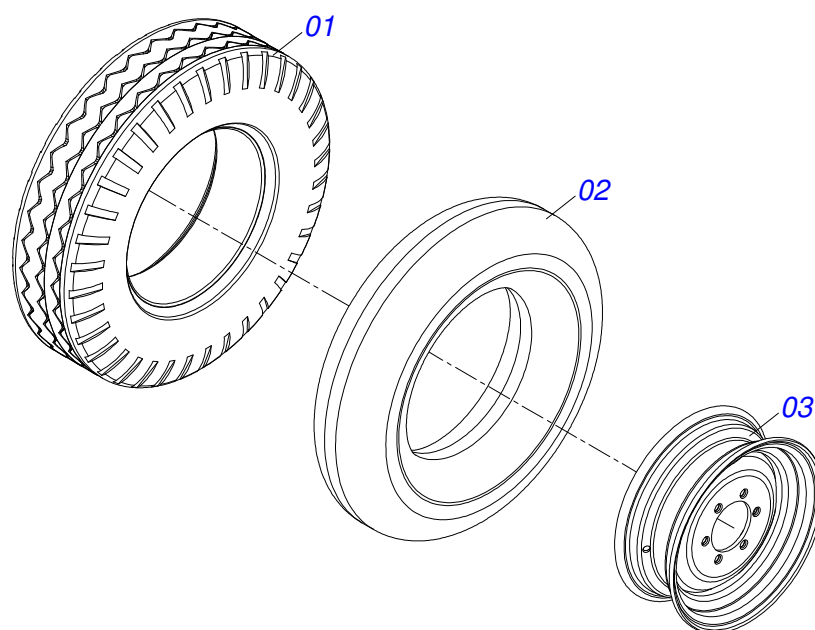

Item	Código	Descrição	Ver Pág.	QT
01	0503012864	PNEU 12LONAS 7.50X16 TRANSP 1G23349		01
02	0503010033	CAMARA AR 7.50 X 16		01
03	0521062708	RODA AG 5 5,5X16 OFFSET 27MM		01