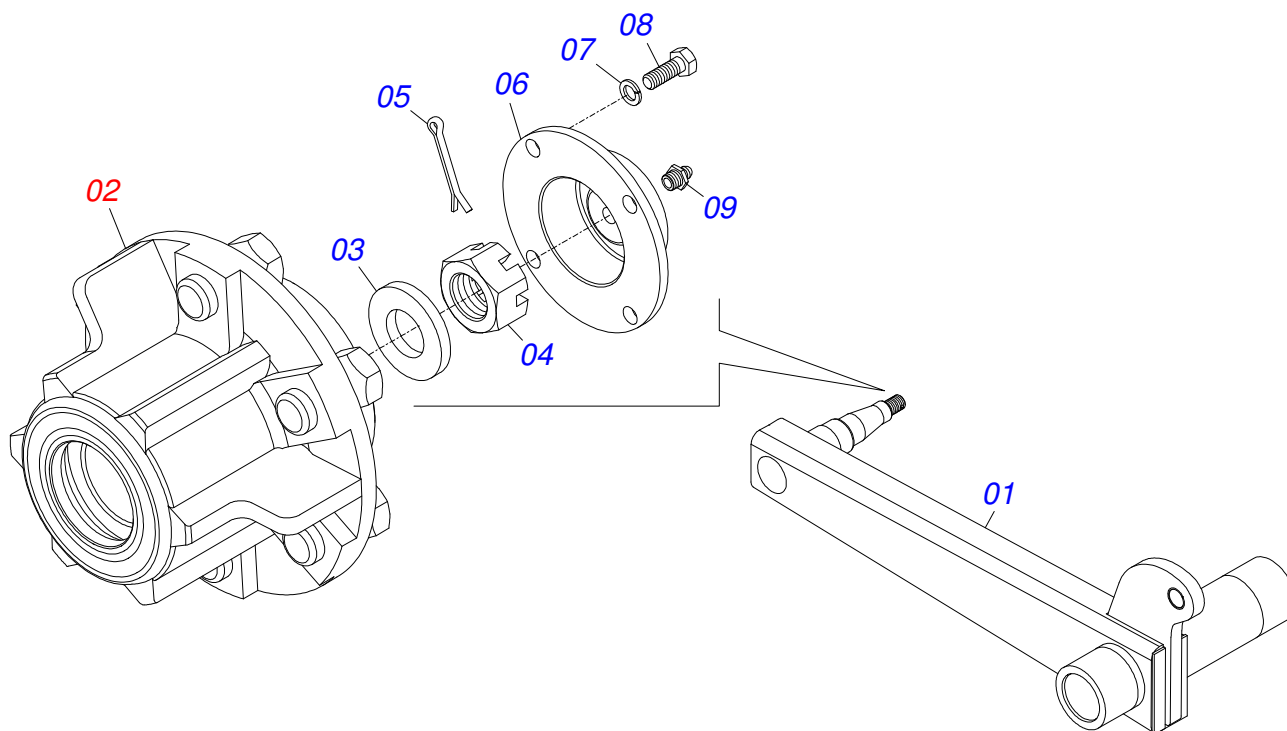

Item	Código	Descrição	Ver Pág.	QT
01	0501068417	ROD ESQ AST/MATIC 17H		01
02	0501051142	CAIXA RODADO COM ROLAMENTO		01
03	0501016545	ARRUELA LISA 26 X 50 X 6,30 ZN		01
04	0503030009	PORCA CAST 1 UNS 14FPP X 22 ZN		01
05	0503010018	CONTRAPINO 5/32 X 1.1/2		01
06	0502020591	TAMPA PROT 1G72673 PSA		01
07	0503011444	ARRUELA PRESSAO 5/16 SA		04
08	0503010358	PARAFUSO 5/16 UNC X 7/8 C S G.5 ZN		04
09	0503010002	GRAXEIRA 1800		01