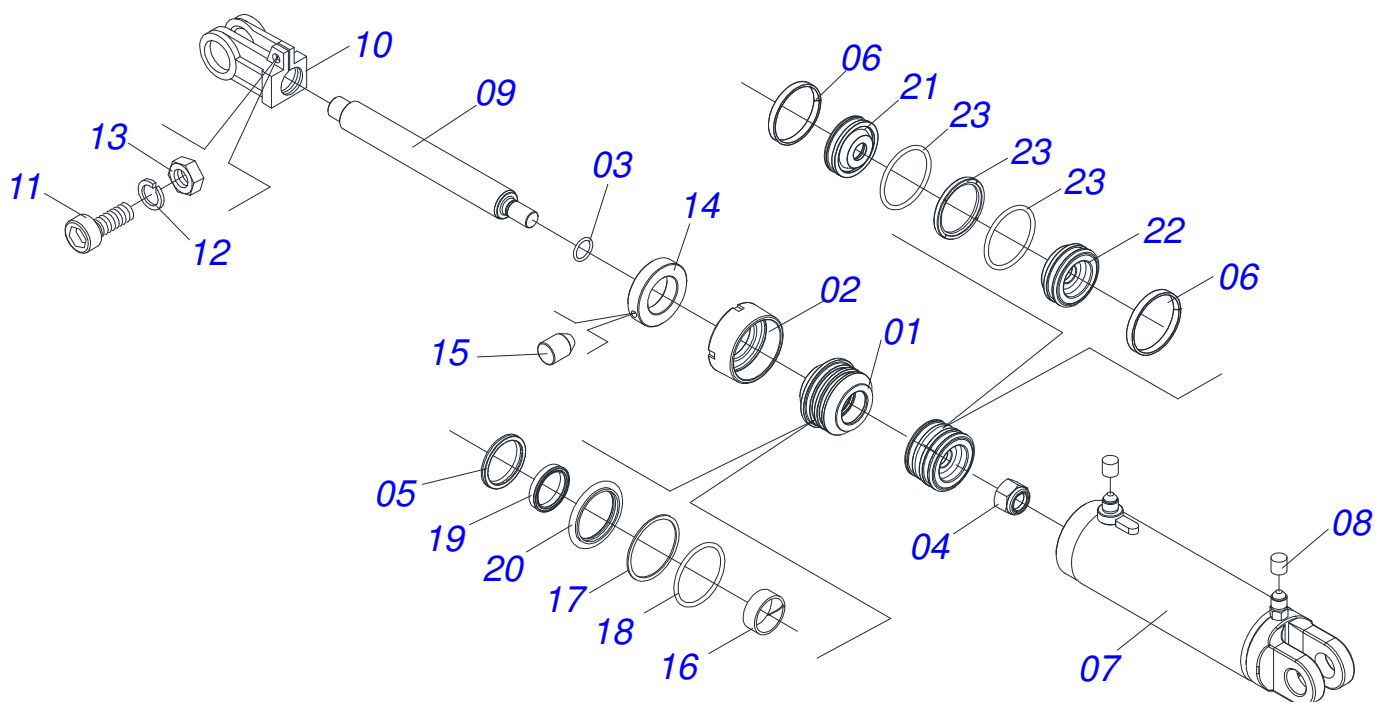

Item	Código	Descrição	Ver Pág.	05	07	09	11
24	0503060091	RODA COM PNEU 7,50X16-10L COMPLETO	6	02	00	00	00
25	0503062010	RODA COM PNEU 750 X 16-12L COMPLETO	7	00	02	02	02
26	0501055243	ROLO DEST COMP AST/MATIC 450 5 S304	8	01	00	00	02
27	0501055244	ROLO DEST COMP AST/MATIC 450 7 S304	9	00	02	00	00
28	0501055245	ROLO DEST COMP AST/MATIC 450 9 S304	10	00	00	02	00
29	0511065378	BRACO ROLO AST/MATIC 450 S-0304		02	02	02	02
30	0501068437	SUPT FIXD BRACO ROLO AST/MAT S-0197		02	02	02	02
31	0501053355	MOLA TRAC C/ENGATE AST/MATIC		02	02	02	02
31A	0503030806	MOLA TRAC 58,0 X 202 X 7,94 PDC		02	02	02	02
31B	0502011060	ENG MOLA		02	02	02	02
32	0511018178	BUCHA 31,50 X 20,64X20 AST/MATIC ZN		02	02	02	02
33	0501010827	PARAF 3/4 UNC X 2.3/4 C S G.5 ZN		02	02	02	02
34	0521014574	PREND 3/4 UNC X 160 X 130 AST/M ZN		14	14	14	14
35	0503011264	PARAF 1/2 UNC X 2.1/2 CSRT G.5 ZN		02	02	02	02
36	0511017302	ARRUELA LISA 13,50 X 32,50 X 3,0 ZN		02	02	02	02
37	0503010060	PORCA SEXTAVADA 1/2 UNC G.5 ZN		02	02	02	02
38	0501046935	SIST HASTE COMPL SACM2	11	00	07	00	00
39	0511043789	SIST HAST COMPL P 5/8 AST/MATIC 450	12	05	07	09	11
40	0511019920	LUVA 32,70 X 38,80 X 25,40 GCRO		02	02	02	02
41	0501053706	DISCO CORTE C/SUPT AST/MATIC 450 S-0901	13	05	07	09	11
42	0521010579	EIXO JUNCAO 25 X 115 FURO 100 ZN ATCR 12A28		02	02	02	02
43	0503010571	CONTRAPINO 1/4 X 1.1/2		08	08	08	08
44	0521010596	EIXO JUNCAO 27,80 X 125 ZN		02	02	02	02
45	0501053834	MACHO ENGATE RAPIDO AGRICOLA 1/2 NPT COM TAMPA		02	02	02	02
46	0502012702	CORPO SUPORTE PRESILHA R7/16		03	03	03	03
47	0503010751	PARAFUSO 3/8 UNC X 1.1/4 CS G.5 ZN		03	03	03	03
48	0503010025	ARRUELA PRESSAO 3/8 ZN 1K01527		03	03	03	03
49	0501047356	ESTAB COMPL 850 AST/MATIC 5H	14	01	01	01	01
50	0501047895	TOPADOR 25 PARA CILINDRO 1.3/4 2 2.1/8		01	01	01	01
51	0501047885	TOPADOR 30 PARA CILINDRO 1.3/4 2 2.1/8		01	01	01	01
52	0501047886	TOPADOR 35 PARA CILINDRO 1.3/4 2 2.1/8		01	01	01	01
53	0501047887	TOPADOR 40 PARA CILINDRO 1.3/4 2 2.1/8		01	01	01	01
54	0501080386	MANGUEIRA 3/8 X 1050 TR-TC		01	00	00	00
55	0501080302	MANG 3/8 X 1300 TR-TC		01	00	00	00
56	0501080370	MANG 3/8 X 2400 TC-TC		01	00	00	00
57	0501080384	MANG 3/8 X 3000 TR-TM		01	01	01	01
58	0501080025	MANG 3/8 X 1400 TR-TC		00	01	00	01
59	0501080402	MANGUEIRA 3/8 X 1700 TR-TC		00	01	00	01
60	0501080479	MANG 3/8 X 3000 TC-TC		00	01	00	01
61	0501080431	MANG 3/8 X 1900 TR-TC		00	00	01	00
62	0501080419	MANG 3/8 X 2100 TR-TC		00	00	01	00
63	0501080578	MANG 3/8 X 4000 TC-TC		00	00	01	00
64	0501061617	CHAVE 1 CABO CILINDRO SEXTAVADO 1.5/8		01	01	01	01
65	0501010216	PARAF 3/4 UNC X 4.1/2 C S G.5 ZN		04	04	04	04
66	0502011170	FIXADOR		02	04	04	04
67	0503010534	CONTRAPINO 3/8 X 2.1/2 ZN 1G13300		05	07	09	11
68	0502012026	SUPT FIX DISCO CORTE AST/MATIC		05	07	09	11
69	0502012024	LUVA FIX SUPT DISCO CORTE AST/MATIC		05	07	09	11
70	0503013184	PARAF 5/8 UNF X 2.3/4 C S G.8 ZN		05	07	09	11
71	0501011299	ARRUELA LISA 17,50 X 32 X 3,00 ZN		05	07	09	11
72	0503010129	PORCA 5/8 NF ZN		05	07	09	11