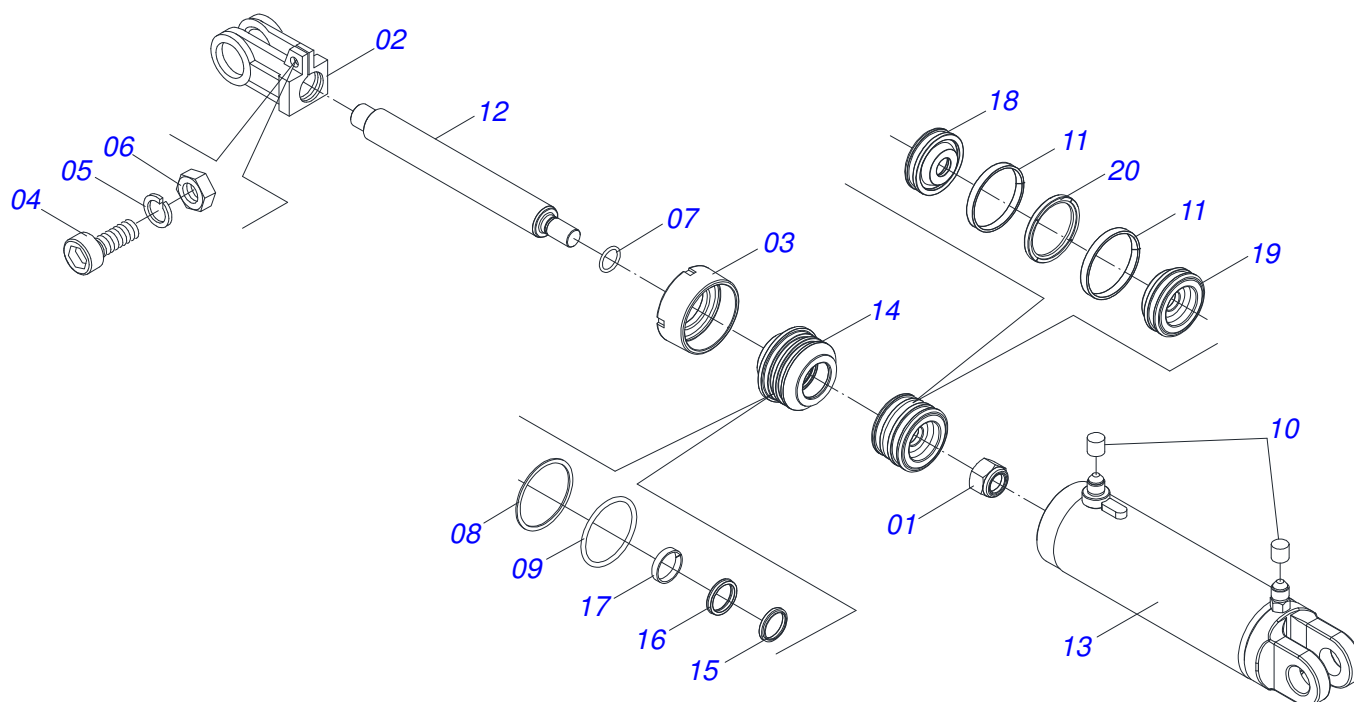

Item	Código	Descrição	Ver Pág.	QT
001	0503010817	PORCA SEXTAVADA AUTOTRAVANTE CON NYLON 1.1/4 UNF ALTA G.5 ZN		01
002	0502040747	GARFO 32,54		01
003	0502010017	TAMPA MOVEL 101,6		01
004	0503011094	PARAFUSO 3/8 UNC X 2 C C S I 12.9		01
005	0503011443	ARRUELA PRESSAO 3/8 SA		01
006	0503010026	PORCA SEXTAVADA 3/8 UNC G.5 ZN		01
007	0503010345	ANEL O RING 2-218 N 3006-9B 1G04609		01
008	0503010338	ANEL O RING 2-342 N 3006-9B 1G04619		01
009	0503011061	ANEL BACK-UP 8-342 1G31076		01
010	0503030385	PLUG CILINDRICO N-002		02
011	0503017889	ANEL GUIA SLYDRING GPUB000138 TRELLEBORG		02
012	0531018245	CORPO EXTENSOR 53,98X395 AST/MATIC		01
013	0521066149	CAMISA 101,6 X 323 EST/MATIC		01
014	0502011250	SUPT ANEIS 53,98 X 101,6		01
015	0503015715	VEDACAO SCRAPER WAE302125-Z201		01
016	0503015642	VEDACAO U-CUP RUUB000970		01
017	0503010973	ANEL G.E.2.1/2X3X1/2 W2-2500-500 PK		01
018	0581012601	EMBOLO 101,60 BY-PASS ESTMATIC		01
019	0581012602	EMBOLO 101,60 BY-PASS EST/MATIC		01
020	0503018651	VEDACAO AX5003+2237 (102,60X85,32X7,90)		01