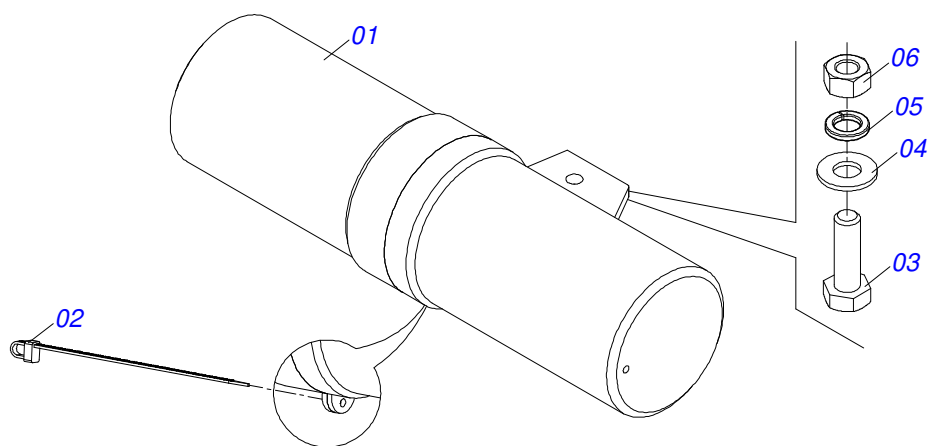

Item	Código	Descrição	Ver Pág.	QT
01	0503060100	PORTA MANUAL INSTRUÇÕES		01
02	0503010267	ABRACADEIRA NYLON 3,60 X 1,3 X 155 MM		01
03	0503010363	PARAFUSO 5/16 UNC X 1 C S G.2 ZN		01
04	0501010694	ARRUELA LISA 8,50 X 18 X 1,50 ZN		01
05	0503010179	ARRUELA PRESSAO 5/16 ZN 1K01528		01
06	0503010337	PORCA SEXTAVADA 5/16 UNC G.5 ZN		01