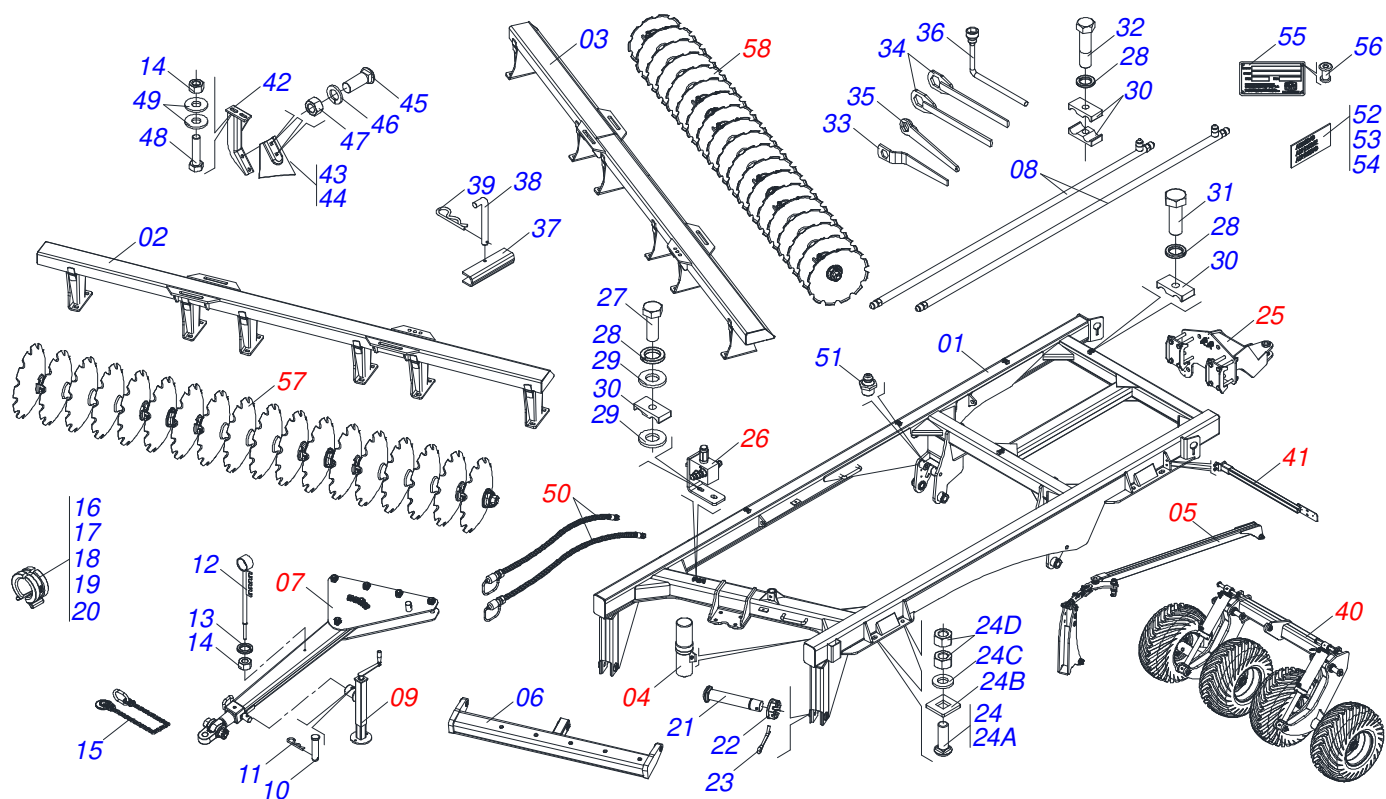

# INDICE

0909094847	CHASSI COMPLETO - 29/31/33/35/37D	.....	1
0521052190	CONJUNTO PORTA MANUAL	.....	2
0909094820	CONJUNTO ARTICULADOR CABECALHO	.....	3
0511059199	EXTENSOR REGULADOR BARRA ESTABILIZADORA	.....	4
0511041599	CILINDRO HIDRAULICO 50,8 X 127 X 654 X 346	.....	5
0521041823	BARRA TRACAO COMPLETA (PINO 3)	.....	6
0531040171	ENGATE COMPLETO	.....	7
0511048088	MACACO COMPLETO	.....	8
0909092741	KIT ENGATE TRASEIRO	.....	9
0501053835	FEMEA ENGATE RAPIDO AGRICOLA 1/2 NPT COM TAMPA	.....	10
0511059196	VALVULA COMPLETA	.....	11
0909093678	CONJUNTO RODADO	.....	12
0521051832	CILINDRO HIDRAULICO 53,98 X 114,30 X 654 X 346	.....	13
0501056467	RODADO SEM PNEU	.....	14
0503060102	RODA COM PNEU 400/60 - 14L	.....	15
0909093685	CONJUNTO FIXACAO LANTERNA	.....	16
0909094850	CIRCUITO HIDRAULICO	.....	17
0909094849	CIRCUITO HIDRAULICO COM ENGATE TRASEIRO	.....	18
0501053834	MACHO ENGATE RAPIDO 1/2 NPT	.....	19
0909094851	SECAO DISCOS DIANTEIRA	.....	20
0909094852	SECAO DISCOS TRASEIRO	.....	21
0511042290	MANCAL AGRICOLA DM 330 X 2.1/2 COM PROTECAO	.....	22
0511045349	MANCAL AGRICOLA DM 330 X 2.1/2	.....	23