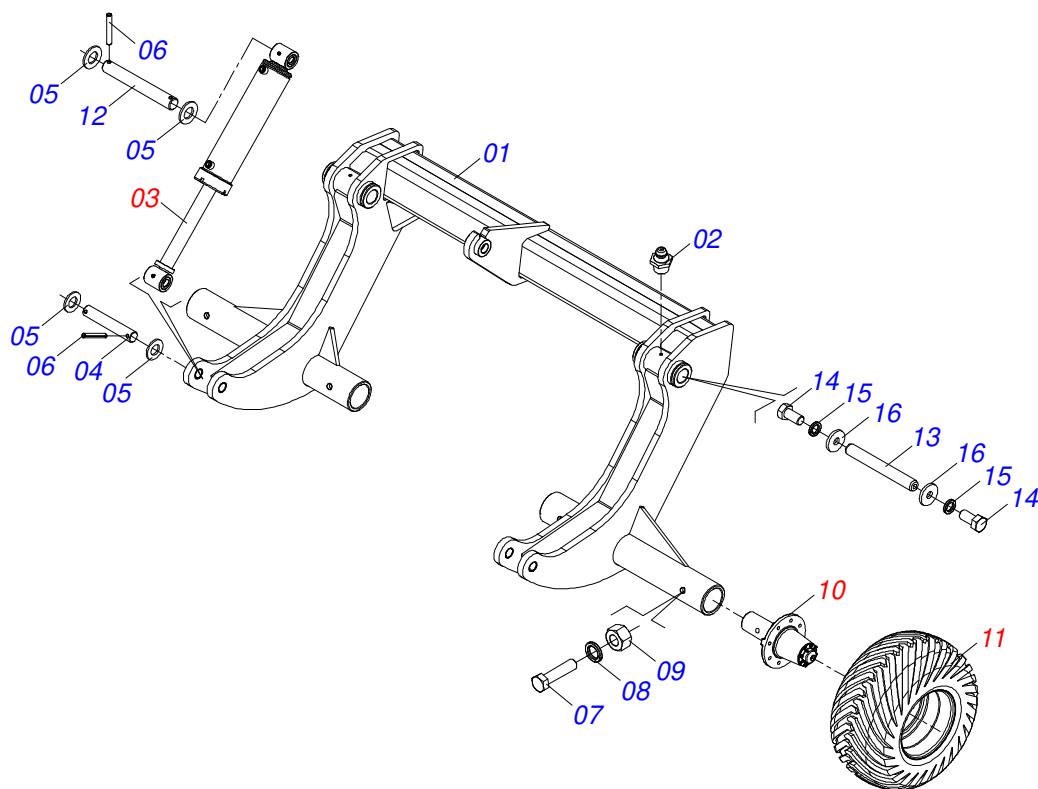

Item	Código	Descrição	Ver Pág.	QT
01	0503062227	MACACO COMPLETO (8088) ROBUSTEC		01

Item	Código	Descrição	Ver Pág.	QT
01	0521065966	ENGATE TRASEIRO		01
02	0521065965	GARRA TRASEIRA FIXAÇÃO ENGATE TRASEIRO		02
03	0501010064	PARAFUSO 1 UNC X 9 CS G.5 ZN		08
04	0503010012	ARRUELA PRESSAO 1 ZN 1K01602		08
05	0501010059	PORCA SEXTAVADA 1 UNC (PESADA) G.5 ZN		08
06	0503010217	ANEL RETENTOR PARA EIXO 501040		04
07	0501053835	FEMEA ENGATE RAPIDO AGRICOLA 1/2 NPT COM 10 TAMPAS		02

Item	Código	Descrição	Ver Pág.	QT
01	0503011883	TAMPA PLASTICA PARA ENGATE RAPIDO FEMEA		01
02	0503011628	FEMEA ENGATE RAPIDO AGRICOLA 1/2 NPT (A/E/N)		01

Item	Código	Descrição	Ver Pág.	QT
01	0581011745	SUORTE VALVULA		01
02	0503010919	VALVULA DESCARGA HFB060306		01
03	0503011334	PARAFUSO 3/8 UNC X 3/4 CS G.5 ZN		02
04	0503010025	ARRUELA PRESSAO 3/8 ZN 1K01527		02
05	0503010190	ANEL O RING 2-114 N 3006-9B		04
06	0501010617	NIPLE 3/4 NF X 3/4 NF SEXTAVADO 7/8 X 44		04