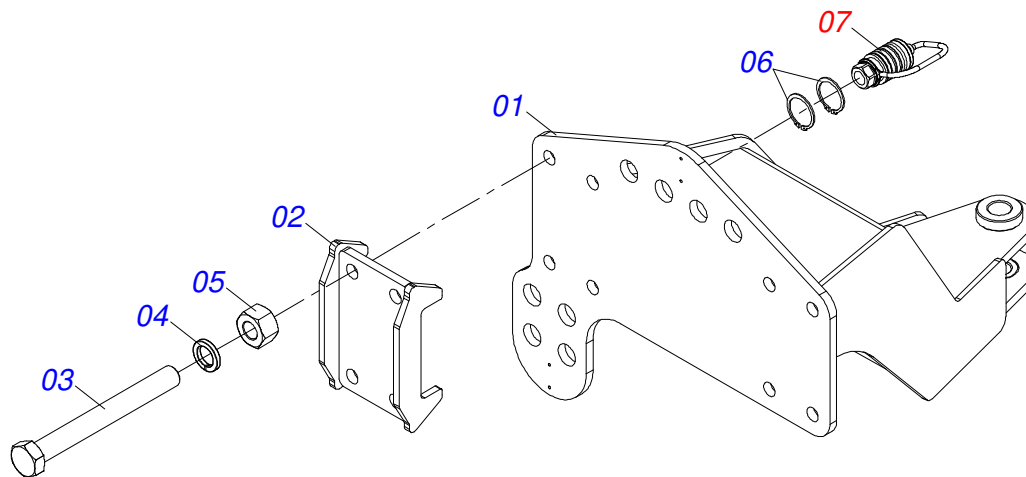

Item	Código	Descrição	Ver Pág.	QT
01	0521065966	ENGATE TRASEIRO		01
02	0521065965	GARRA TRASEIRA FIXAÇÃO ENGATE TRASEIRO		02
03	0501010064	PARAFUSO 1 UNC X 9 CS G.5 ZN		08
04	0503010012	ARRUELA PRESSAO 1 ZN 1K01602		08
05	0501010059	PORCA SEXTAVADA 1 UNC (PESADA) G.5 ZN		08
06	0503010217	ANEL RETENTOR PARA EIXO 501040		04
07	0501053835	FEMEA ENGATE RAPIDO AGRICOLA 1/2 NPT COM 10 TAMPAS		02