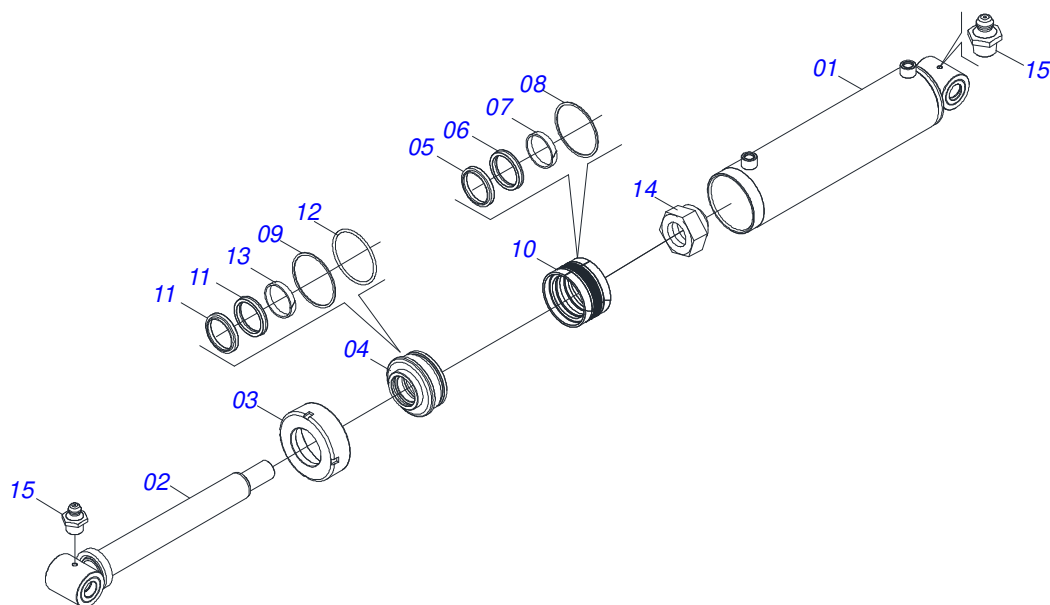

Item	Código	Descrição	Ver Pág.	QT
00	0511041599	CILINDRO HIDRAULICO 50,8 X 127 X 654 X 346	5	01
01	0511064729	CAMISA 127 X 551		01
02	0511064728	EXTENSOR 50,80 X 580		01
03	0502010382	TAMPA MOVEL 127		01
04	0502011000	SUPT ANEIS 50,8 X 127		01
05	0503010039	ANEL RASPADOR D-2000 1G24231		01
06	0503010991	GAXETA 1870-2000-375-B 1G17225		01
07	0503010952	ANEL G.I.2 X3X1/2 W2-2250-500 PK		01
08	0503010351	ANEL O RING 2-425 N 3006-9B		01
09	0503011062	ANEL BACK-UP 8-425		01
10	0502010963	EMBOLO 50,8 X 127		01
11	0503010552	GAXETA 3750-4250-625-B		02
12	0503010345	ANEL O RING 2-218 N 3006-9B 1G04609		01
13	0503010974	ANEL G.E.5 X3X1/2 W2-5000-500 PK		01
14	0503010817	PORCA SEXTAVADA AUTOTRAVANTE COM NYLON 1.1/4 UNF ALTA G.5 ZN		01
15	0503010002	GRAXEIRA 1800		02
16	0501031961	JOGO REPARO COMPLETO CILINDRO 50,8 X 127		01