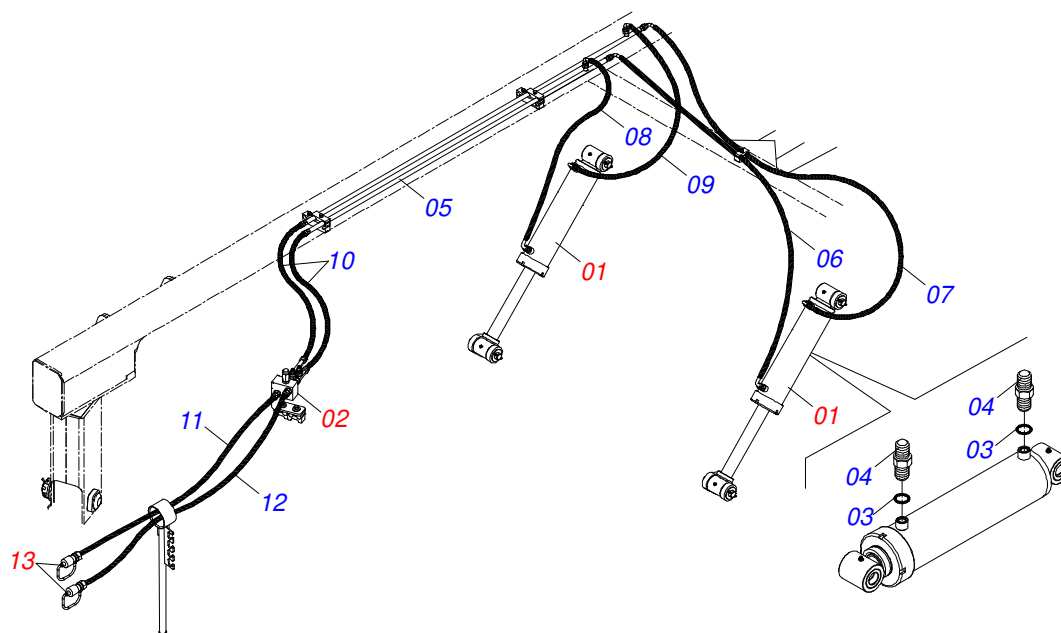

Item	Código	Descrição	Ver Pág.	QT
01	0521061684	EXTENSOR 56,98 X 590,50		01
02	0521061685	CAMISA 114,30 X 500		01
03	0502012644	SUPORTE ANEIS 53,98 X 114,30		01
04	0502011222	TAMPA MOVEL 114,3		01
05	0503010002	GRAXEIRA 1800		02
06	0503015715	VEDACAO SCRAPER WAE302125-Z201		01
07	0503015642	VEDACAO U-CUP RUUB000970		01
08	0503015641	ANEL SLYDRING GR6900530-HM061		00
09	0503011892	ANEL O RING 2-346 N 3006-9B 1G04629		01
10	0503011893	ANEL BACK-UP 8-346 1G31096		01
11	0503030384	PLUG CON N-001		02
12	0503015640	VEDACAO SELEMASTER DSM PCUB000014		01
13	0561016578	CORPO EMBOLO Ø53,98 X 114,30 HASTE		01
14	0581015283	CORPO EMBOLO 114,30 R. 1.1/2 14 FPP		01
15	0503819100	PORCA KM AUTOTRAVANTE TOP LOCK 1.1/2 UNF SA (KMP 0099)		01
16	0501038027	JOGO REPARO COMPLETO CILINDRO 53,98 X 114,3		01

Item	Código	Descrição	Ver Pág.	QT
01	0521051832	CILINDRO HIDRAULICO 53,98 X 114,30 X 654 X 346	13	02
02	0511059196	VALVULA COMPLETA	11	01
03	0503010190	ANEL O RING 2-114 N 3006-9B		04
04	0501010617	NIPLE 3/4 NF X 3/4 NF SEXTAVADO 7/8 X 44		04
05	0521066937	DUTO DISTRIBUIDOR OLEO 2650 03SAIDAS R3/4 JIC		02
06	0501080432	MANGUEIRA 3/8 X 2600 TC-TC		01
07	0501080393	MANGUEIRA 3/8 X 2200 TC-TC		01
08	0501080065	MANGUEIRA 3/8 X 1200 TC-TC		01
09	0501080931	MANGUEIRA 3/8 X 1000 TC-TC		01
10	0501080106	MANGUEIRA 3/8 X 800 TR-TR		02
11	0521052495	MANGUEIRA 3/8 X 5500 TR-TM PRETA/VERMELHA		01
12	0521052496	MANGUEIRA 3/8 X 5500 TR-TM PRETA/AZUL		01
13	0501053834	MACHO ENGATE RAPIDO 1/2 NPT	19	02