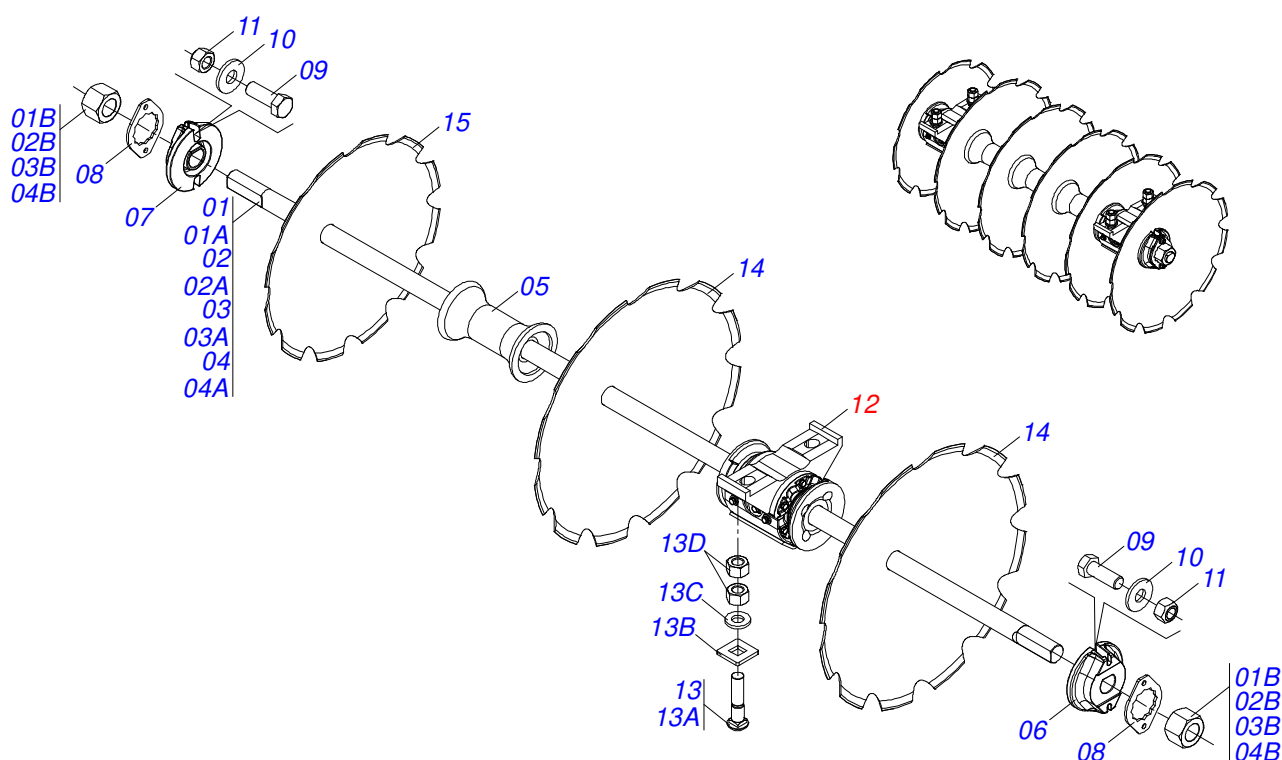

Item	Código	Descrição	Ver Pág.	029	031	033	035	037
01	0511042421	EIXO 2.1/2 X 2315 COM PORCAS		001	000	000	000	001
01A	0541011893	EIXO 2.1/2 X 2315		001	000	000	000	001
01B	0502040064	PORCA R2.1/2UNC 7FPP X 70 SEXTAVADO 99		002	000	000	000	002
02	0511042422	EIXO 2.1/2 X 2670 COM PORCAS		001	002	001	000	000
02A	0541011894	EIXO 2.1/2 X 2655		001	002	001	000	000
02B	0502040064	PORCA R2.1/2UNC 7FPP X 70 SEXTAVADO 99		002	004	002	000	000
03	0521040322	EIXO 2.1/2 X 3010 COM PORCAS		000	000	001	002	002
03A	0571010424	EIXO 2.1/2 X 2995		000	000	001	002	002
03B	0502040064	PORCA R2.1/2UNC 7FPP X 70 SEXTAVADO 99		000	000	002	004	004
04	0511042484	EIXO 2.1/2 X 1985 COM PORCAS		000	000	000	000	002
04A	0541012129	EIXO 2.1/2 X 1985		000	000	000	000	002
04B	0502040064	PORCA R2.1/2UNC 7FPP X 70 SEXTAVADO 99		000	000	000	000	004
05	0502011425	SEPARADOR 330 X 2.1/2		009	009	010	012	010
06	0502010593	TRAVA EIXO EXTERNO 2.1/2		002	002	002	002	003
07	0502010592	TRAVA EIXO INTERNO 2.1/2		002	002	002	002	003
08	0541010368	TRAVA PORCA ZN		004	004	004	004	006
09	0503010232	PARAFUSO 5/8 UNC X 1.3/4 C S G.5 ZN		008	008	008	008	012
10	0501012140	ARRUELA LISA 16,50 X 40 X 4,00 ZN		008	008	008	008	012
11	0503012412	PORCA SEXTAVADA AUTOTRAVANTE MEC/TORQUE 5/8 UNC G.5 ZN		008	008	008	008	012
12	0511042290	MANCAL AGRICOLA DM 330 X 2.1/2 COM PROTECAO	22	004	004	004	004	006
13	0501041301	PARAFUSO 1.1/4 UNC X 5.3/4 CA COMPLETO		008	008	008	008	012
13A	0501010954	PARAFUSO 1.1/4 UNC X 5.3/4 C A 8.8 ZN		008	008	008	008	012
13B	0501010953	TRAVA PARAFUSO 1.1/4		008	008	008	008	012
13C	0531010713	ARRUELA LISA 32,50X 65X 8,0 PCC2 ZN		008	008	008	008	012
13D	0501010087	PORCA 1.1/4 UNC SEXTAVADA 2 ZN		016	016	016	016	024
14	0602048063	DR36X9 C130AF04FR2.9/16 12RE TATU		014	015	016	017	018
14.	0602048004	DR36X9 C126AF04FR2.9/16 12R N.ROME		014	015	016	017	018
14..	0602046001	DR34X9 C120AF04FR2.9/16 12R TAT/CIV		014	015	016	016	018
15	0602044033	DR32X9 C115AF04FR2.9/16 10RE TAT/CV		001	001	001	001	001
15.	0602037127	DR28X9 C102AF04FR2.9/16 10REC TATU		001	001	001	001	001
15..	0602040108	DR30X9 C105AF04FR2.9/16 10REC TATU		001	001	001	001	001