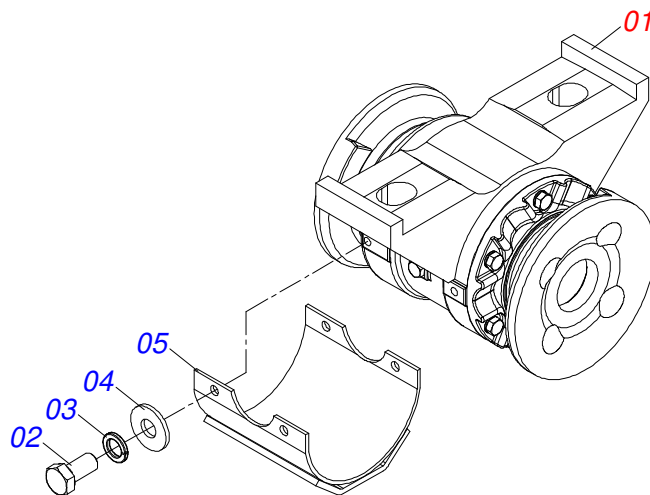

Item	Código	Descrição	Ver Pág.	QT
01	0511045349	MANCAL AGRICOLA DM 330 X 2.1/2	23	01
02	0503010834	PARAFUSO 1/2 UNC X 1 C S G.5 ZN		04
03	0503010019	ARRUELA PRESSAO 1/2 ZN 1K01556		04
04	0511017302	ARRUELA LISA 13,50 X 32,50 X 3,0 ZN		04
05	0521067034	CAPA PROTETORA MANCAL COM REFORÇO		01