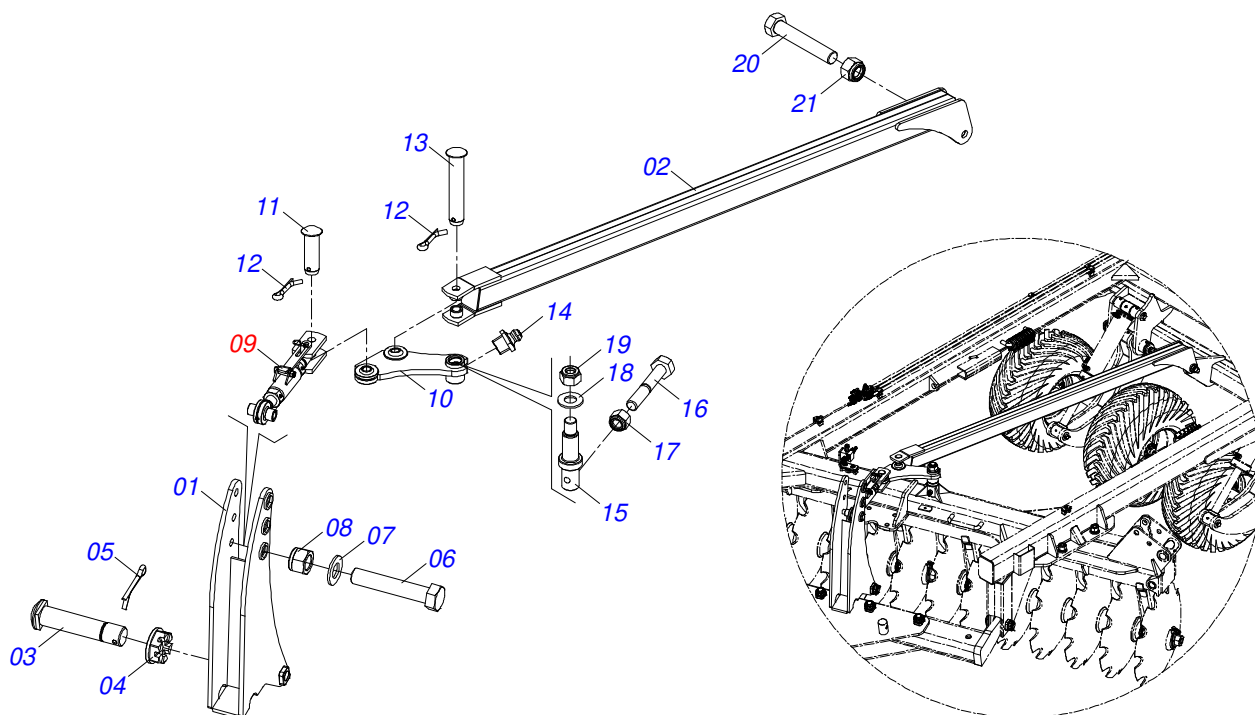

Item	Código	Descrição	Ver Pág.	QT
01	0521066758	ARTICULADOR CABECALHO		01
02	0521066759	BARRA ESTABILIZADORA (3000)		01
03	0521012053	EIXO 37,50 X 220 PQ 2240/7010 ZN		01
04	0501011301	PORCA CASTELO 1.1/2 UNC 6 FPP SEXTAVADA 2.5/16 ZN		01
05	0503010010	CONTRAPINO 1/4 X 2.1/2		01
06	0521017351	PARAFUSO 1.1/4 UNF X 8 C S G.8 ZN		01
07	0501017779	ARRUELA LISA 32 X 60 X 4,75		01
08	0503010817	PORCA SEXTAVADA AUTOTRAVANTE COM NYLON 1.1/4 UNF ALTA G.5 ZN		01
09	0511059199	EXTENSOR REGULADOR BARRA ESTABILIZADORA	4	01
10	0521066960	ARTICULADOR BARRA ESTABILIZADOR		01
11	0521010780	EIXO JUNCAO 31,75 X 115 FURO 100 ZN		01
12	0503010523	CONTRAPINO 1/4 X 2 1G13201		02
13	0581811919	EIXO JUNCAO 31,75 X 170 FURO 155 SA		01
14	0503010002	GRAXEIRA 1800		01
15	0581011775	EIXO PIVO ARTICULAÇÃO BARRA ESTABILIZADORA		01
16	0501010216	PARAFUSO 3/4 UNC X 4.1/2 C S G.5 ZN		01
17	0503011075	PORCA SEXTAVADA AUTOTRAVANTE COM NYLON 3/4 UNC ALTA G.5 ZN		01
18	0501010287	ARRUELA LISA 39,50 X 80 X 6,30 ZN		01
19	0503010290	PORCA SEXTAVADA AUTOTRAVANTE COM NYLON 1.1/2 UNF ALTA G.5 ZN		01
20	0503013321	PARAFUSO 1.1/4 UNF X 7 C S G.8 ZN		01
21	0503010817	PORCA SEXTAVADA AUTOTRAVANTE COM NYLON 1.1/4 UNF ALTA G.5 ZN		01