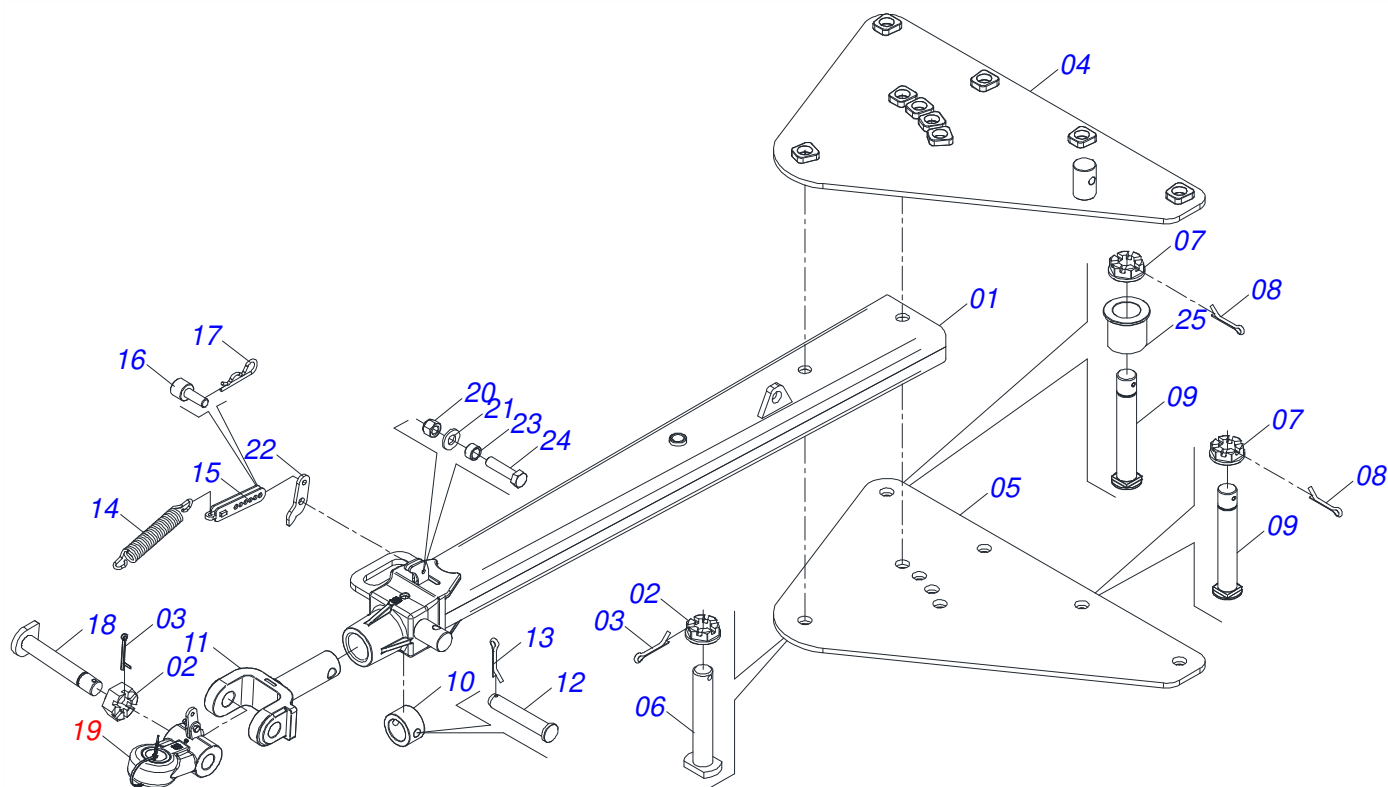

Item	Código	Descrição	Ver Pág.	QT
01	0521068249	BARRA TRAÇÃO (EIXO 2) GAPCR-HD		01
02	0502040558	PORCA CASTELO 2 UNS 10FPP SEXTAVADO 99 SA		02
03	0503010074	CONTRAPINO 3/8 X 4		02
04	0521068246	PLACA SUPERIOR (EIXO 2)		01
05	0521068247	PLACA INFERIOR (EIXO 2) GAPCR-HD		01
06	0521068248	EIXO JUNÇÃO COM TRAVA (50,80 X 273)		01
07	0501811301	PORCA CASTELO 1.1/2UNC 6FPP S2.5/16 SA		05
08	0503010010	CONTRAPINO 1/4 X 2.1/2		05
09	0521811880	EIXO JUNCAO 37,50 X 230 X PQ R.1./2 GAPCW SA		05
10	0502040263	ANEL TRAVA ENGATE 32M 106		01
11	1902040897	U ENGATE TRATOR 3		01
12	0561017306	EIXO JUNCAO 31,50 X 130		01
13	0503010523	CONTRAPINO 1/4 X 2 1G13201		01
14	0503031741	MOLA TRACAO 45,0 X 290 X 7,0 CLASSE C		01
15	0531061607	REGULADOR MOLA		01
16	0591014558	EIXO FIXACAO REGULADOR MOLA		01
17	0503030285	CUPILHA 4 X 60		01
18	0531061122	EIXO ARTICULADOR 2 UNS 10FPP X 241,50		01
19	0531040171	ENGATE COMPLETO	7	01
20	0503010589	PORCA SEXTAVADA AUTOTRAVANTE COM NYLON 1/2 UNC ALTA G.5 ZN		01
21	0501010937	ARRUELA LISA 13,50 X 28 X 3,00 ZN		01
22	0591014554	ORELHA TRASEIRA FIXACAO MOLA		01
23	0591014552	LUVA Ø19 X Ø13,50 X 11		01
24	0503010740	PARAFUSO 1/2 UNC X 2 CS G.5 ZN		01
25	0591013086	LUVA Ø52,8 X Ø78 X 76 (PINO Ø2")		01