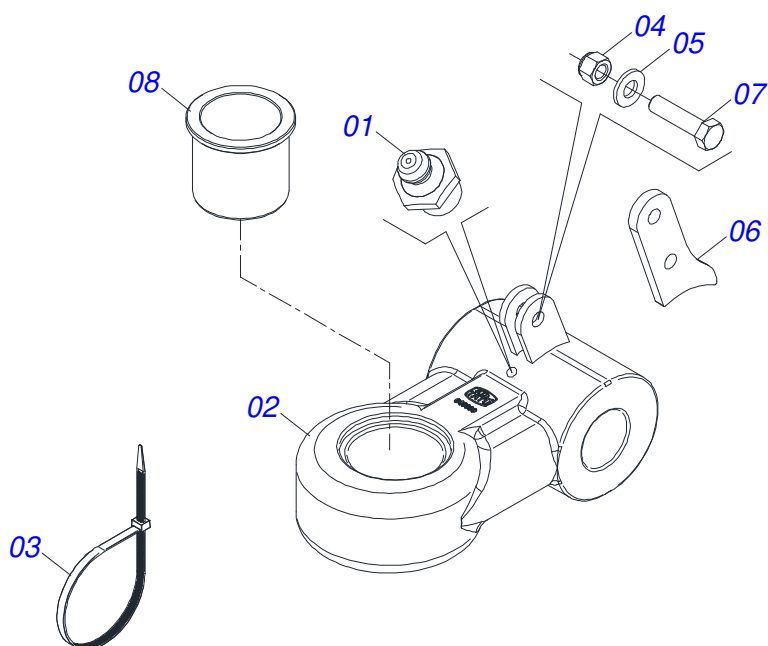

Item	Código	Descrição	Ver Pág.	QT
01	0503010002	GRAXEIRA 1800		01
02	0531061121	ENGATE 3		01
03	0503018829	ABRACADEIRA NYLON 7,8 X 1,8 X 390 MM RUBBERPLASTIC		01
04	0503010589	PORCA SEXTAVADA AUTOTRAVANTE COM NYLON 1/2 UNC ALTA G.5 ZN		01
05	0501010937	ARRUELA LISA 13,50 X 28 X 3,00 ZN		01
06	0591014555	ORELHA DIANTEIRA FIXACAO MOLA		01
07	0503010740	PARAFUSO 1/2 UNC X 2 CS G.5 ZN		01
08	0591013448	LUVA 65,50 X 78 X 76 (PINO 2.1/2) SPEED DISK		01