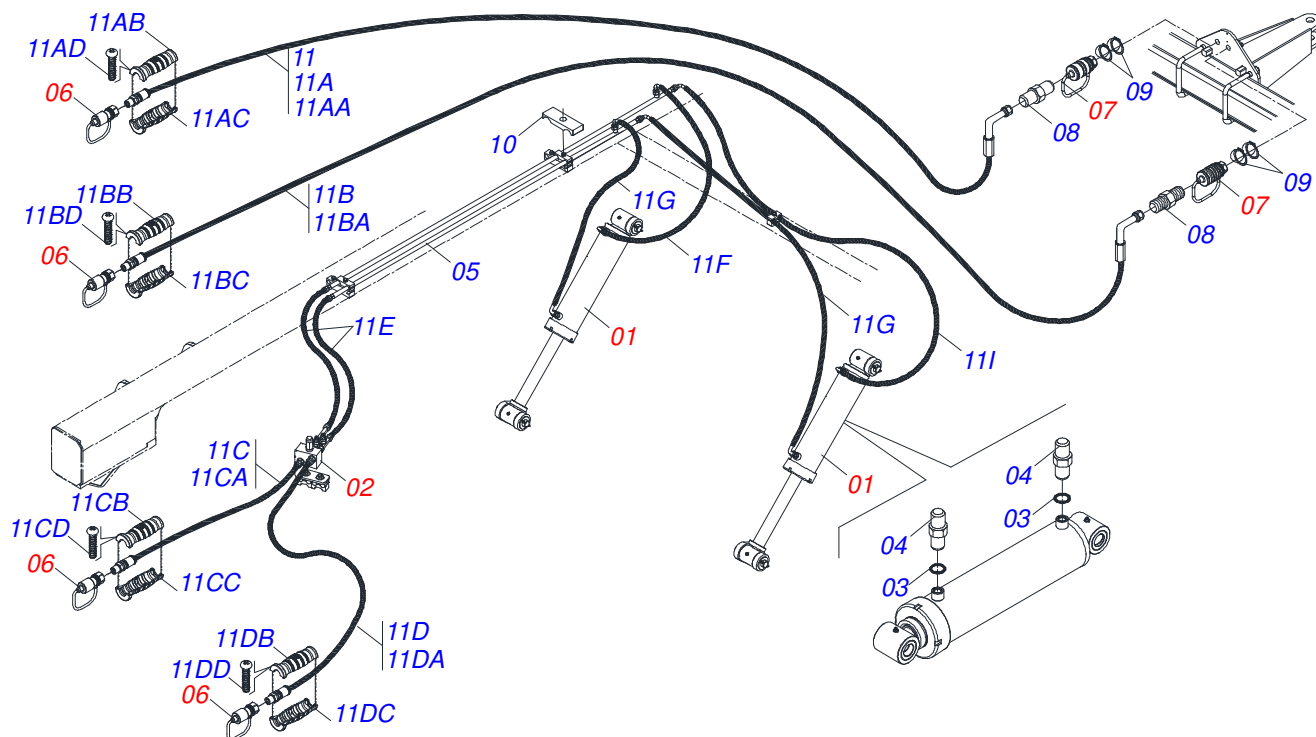

Item	Código	Descrição	Ver Pág.	QT
01	0521051832	CILINDRO HIDRAULICO 53,98 X 114,30 X 654 X 346	13	02
02	0511059196	VALVULA COMPLETA	11	01
03	0503010190	ANEL O RING 2-114 N 3006-9B		04
04	0501010617	NIPLE 3/4 NF X 3/4 NF SEXTAVADO 7/8 X 44		04
05	0521066937	DUTO DISTRIBUIDOR OLEO 2650 03SAIDAS R3/4 JIC		02
06	0501080432	MANGUEIRA 3/8 X 2600 TC-TC		01
07	0501080393	MANGUEIRA 3/8 X 2200 TC-TC		01
08	0501080065	MANGUEIRA 3/8 X 1200 TC-TC		01
09	0501080931	MANGUEIRA 3/8 X 1000 TC-TC		01
10	0501080106	MANGUEIRA 3/8 X 800 TR-TR		02
11	0521052495	MANGUEIRA 3/8 X 5500 TR-TM PRETA/VERMELHA		01
12	0521052496	MANGUEIRA 3/8 X 5500 TR-TM PRETA/AZUL		01
13	0501053834	MACHO ENGATE RAPIDO 1/2 NPT	19	02