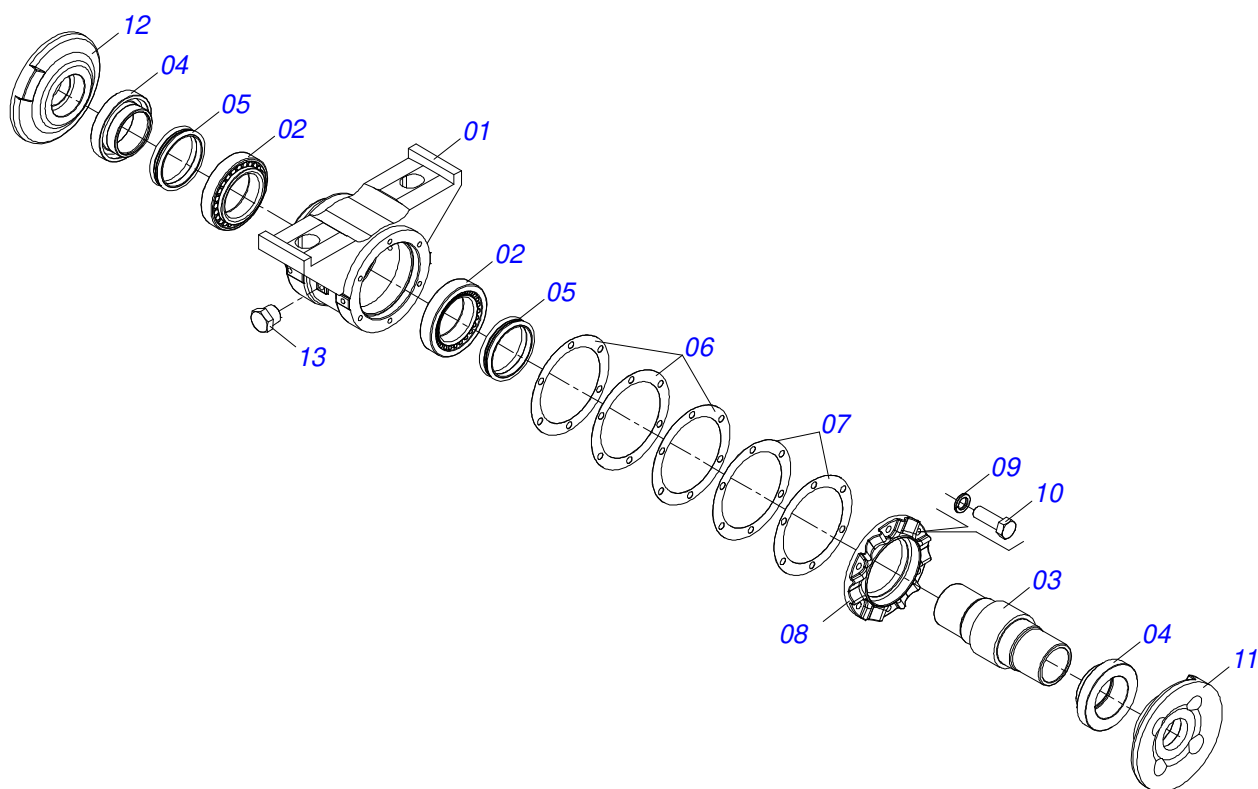

Item	Código	Descrição	Ver Pág.	QT
01	0502012218	CAIXA MANCAL 336 X 2.1/2		01
02	0503010482	ROL 594A/592A TK		02
03	0502040204	EIXO		01
04	0502040119	PORTA RETENTOR COM BUCHA		02
05	0503030029	RETENTOR LP JB-259		02
06	0503030537	JUNTA VEDAÇÃO 210 X 160,5 X 0,4		03
07	0503030687	JUNTA VEDAÇÃO 210 X 160,5 X 0,1		02
08	0502010644	TAMPA CAIXA DM MRO-430/304,8(12")		01
09	0503011440	ARRUELA PRESSAO 1/2 SA		06
10	0503010920	PARAFUSO 1/2 UNC X 1.1/2 C S G.5 ZN		06
11	0502012239	ENCOSTO EXTERNO DISCO MANCAL 330X2.1/2		01
12	0502012238	ENCOSTO INTERNO DISCO MANCAL 330 X2.1/2		01
13	0503010856	BUJAO R3/8" BSPT		02