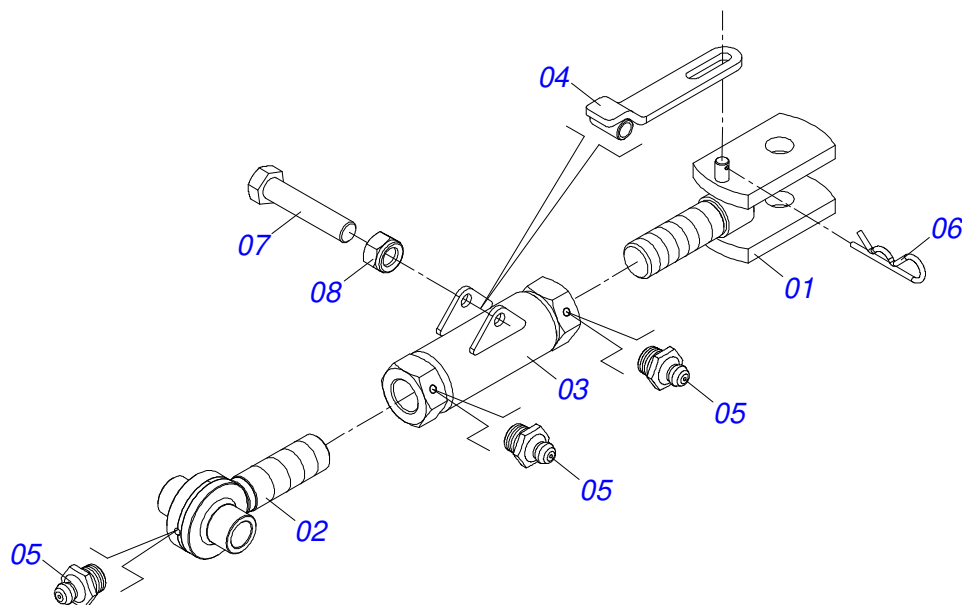

Item	Código	Descrição	Ver Pág.	QT
01	0521066962	FUSO EXTENSOR C/O. R.1.3/4 ESQUERDO		01
02	0521066965	FUSO EXTENSOR ROTULA R.1.3/4 UNC DIREITO		01
03	0521066963	PORCA REGULA R.1.3/4 UNC (245)		01
04	0521066964	ALAVANCA REGULADOR EXTENSOR ESTABILIZADOR		01
05	0503010002	GRAXEIRA 1800		03
06	0503030285	CUPILHA 4 X 60		01
07	0503010806	PARAFUSO 5/8 UNF X 3 C S G.5 ZN		01
08	0503010878	PORCA SEXTAVADA AUTOTRAVANTE COM NYLON 5/8 UNF BAIXA G.5 ZN		01