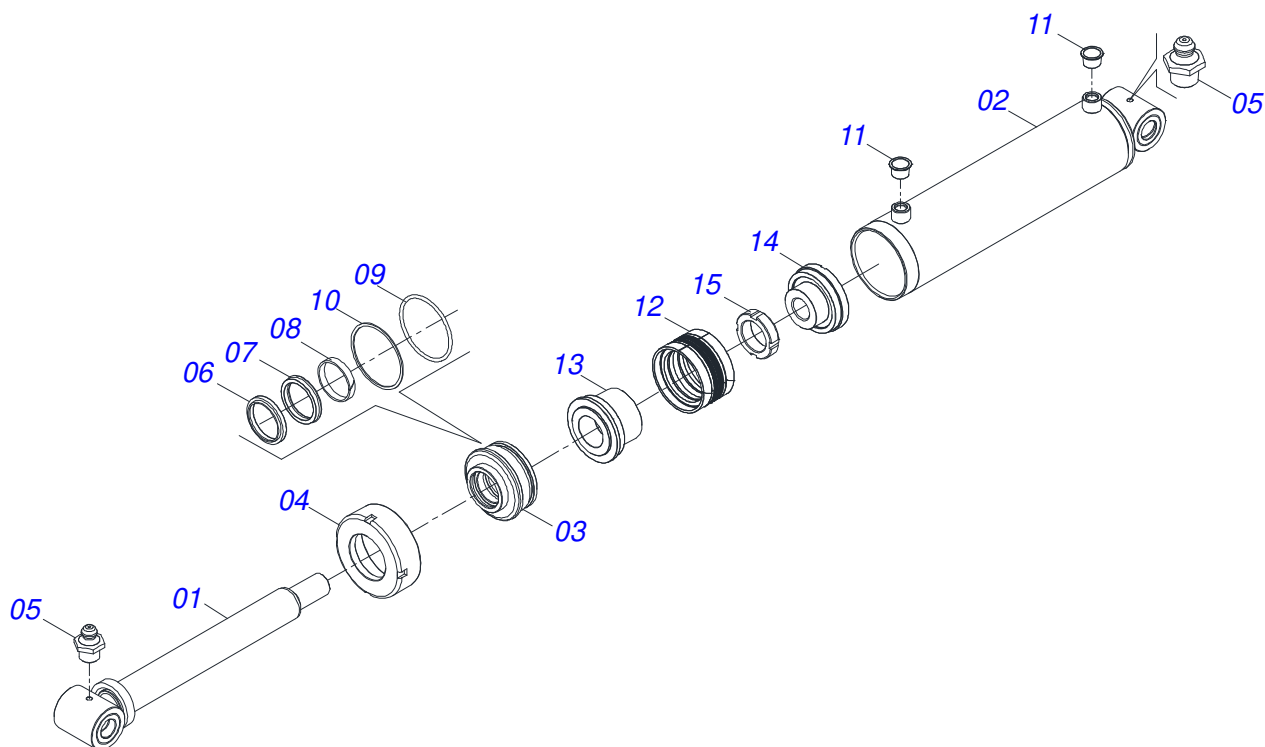

Item	Código	Descrição	Ver Pág.	QT
01	0521061684	EXTENSOR 56,98 X 590,50		01
02	0521061685	CAMISA 114,30 X 500		01
03	0502012644	SUPORTE ANEIS 53,98 X 114,30		01
04	0502011222	TAMPA MOVEL 114,3		01
05	0503010002	GRAXEIRA 1800		02
06	0503015715	VEDACAO SCRAPER WAE302125-Z201		01
07	0503015642	VEDACAO U-CUP RUUB000970		01
08	0503015641	ANEL SLYDRING GR6900530-HM061		00
09	0503011892	ANEL O RING 2-346 N 3006-9B 1G04629		01
10	0503011893	ANEL BACK-UP 8-346 1G31096		01
11	0503030384	PLUG CON N-001		02
12	0503015640	VEDACAO SELEMASTER DSM PCUB000014		01
13	0561016578	CORPO EMBOLO Ø53,98 X 114,30 HASTE		01
14	0581015283	CORPO EMBOLO 114,30 R. 1.1/2 14 FPP		01
15	0503819100	PORCA KM AUTOTRAVANTE TOP LOCK 1.1/2 UNF SA (KMP 0099)		01
16	0501038027	JOGO REPARO COMPLETO CILINDRO 53,98 X 114,3		01