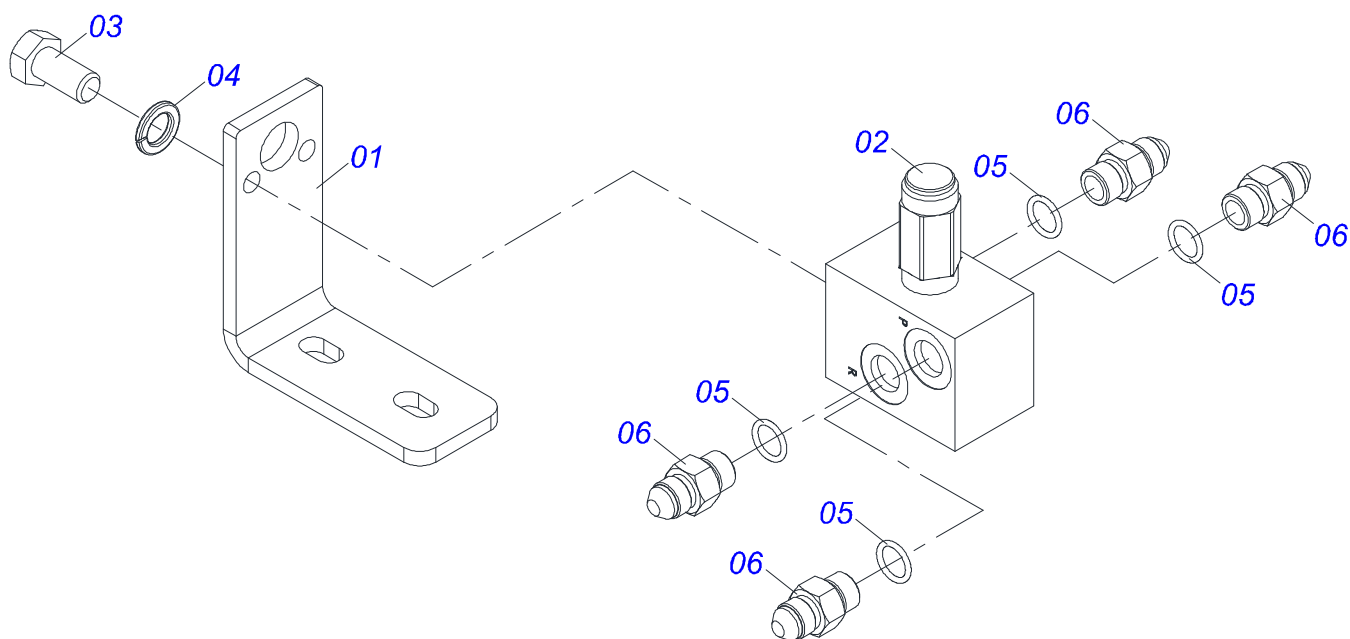

Item	Código	Descrição	Ver Pág.	QT
01	0581011745	SUORTE VALVULA		01
02	0503010919	VALVULA DESCARGA HFB060306		01
03	0503011334	PARAFUSO 3/8 UNC X 3/4 CS G.5 ZN		02
04	0503010025	ARRUELA PRESSAO 3/8 ZN 1K01527		02
05	0503010190	ANEL O RING 2-114 N 3006-9B		04
06	0501010617	NIPLE 3/4 NF X 3/4 NF SEXTAVADO 7/8 X 44		04