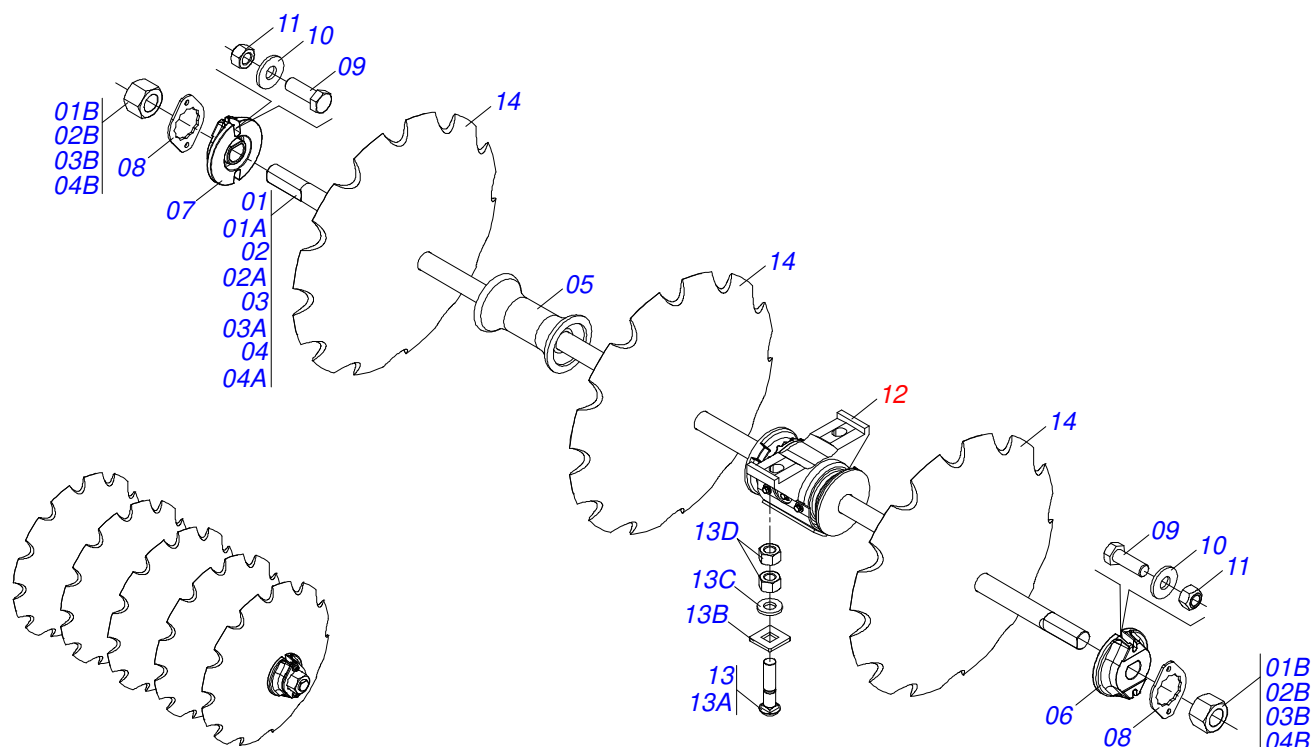

Item	Código	Descrição	Ver Pág.	029	031	033	035	037
01	0511042421	EIXO 2.1/2 X 2315 COM PORCAS		002	001	000	000	000
01A	0541011893	EIXO 2.1/2 X 2315		002	001	000	000	000
01B	0502040064	PORCA R2.1/2UNC 7FPP X 70 SEXTAVADO 99		004	002	000	000	000
02	0511042422	EIXO 2.1/2 X 2670 COM PORCAS		000	001	002	001	000
02A	0541011894	EIXO 2.1/2 X 2655		000	001	002	001	000
02B	0502040064	PORCA R2.1/2UNC 7FPP X 70 SEXTAVADO 99		000	002	004	002	000
03	0521040322	EIXO 2.1/2 X 3010 COM PORCAS		000	000	000	001	000
03A	0571010424	EIXO 2.1/2 X 2995		000	000	000	001	000
03B	0502040064	PORCA R2.1/2UNC 7FPP X 70 SEXTAVADO 99		000	000	000	002	000
04	0511042484	EIXO 2.1/2 X 1985 COM PORCAS		000	000	000	000	003
04A	0541012129	EIXO 2.1/2 X 1985		000	000	000	000	003
04B	0502040064	PORCA R2.1/2UNC 7FPP X 70 SEXTAVADO 99		000	000	000	000	006
05	0502011425	SEPARADOR 330 X 2.1/2		008	009	010	011	009
06	0502010593	TRAVA EIXO EXTERNO 2.1/2		002	002	002	002	003
07	0502010592	TRAVA EIXO INTERNO 2.1/2		002	002	002	002	003
08	0541010368	TRAVA PORCA ZN		004	004	004	004	006
09	0503010232	PARAFUSO 5/8 UNC X 1.3/4 C S G.5 ZN		008	008	008	008	012
10	0501012140	ARRUELA LISA 16,50 X 40 X 4,00 ZN		008	008	008	008	012
11	0503012412	PORCA SEXTAVADA AUTOTRAVANTE MEC/TORQUE 5/8 UNC G.5 ZN		008	008	008	008	012
12	0511042290	MANCAL AGRICOLA DM 330 X 2.1/2 COM PROTECAO	22	004	004	004	004	006
13	0501041301	PARAFUSO 1.1/4 UNC X 5.3/4 CA COMPLETO		008	008	008	008	012
13A	0501010954	PARAFUSO 1.1/4 UNC X 5.3/4 C A 8.8 ZN		008	008	008	008	012
13B	0501010953	TRAVA PARAFUSO 1.1/4		008	008	008	008	012
13C	0531010713	ARRUELA LISA 32,50X 65X 8,0 PCC2 ZN		008	008	008	008	012
13D	0501010087	PORCA 1.1/4 UNC SEXTAVADA 2 ZN		016	016	016	016	024
14	0602048063	DR36X9 C130AF04FR2.9/16 12RE TATU		014	015	016	018	018
14.	0602048004	DR36X9 C126AF04FR2.9/16 12R N.ROME		000	015	016	000	000
14..	0602044033	DR32X9 C115AF04FR2.9/16 10RE TAT/CV		014	015	016	018	018
14...	0602046001	DR34X9 C120AF04FR2.9/16 12R TAT/CIV		014	015	016	018	018