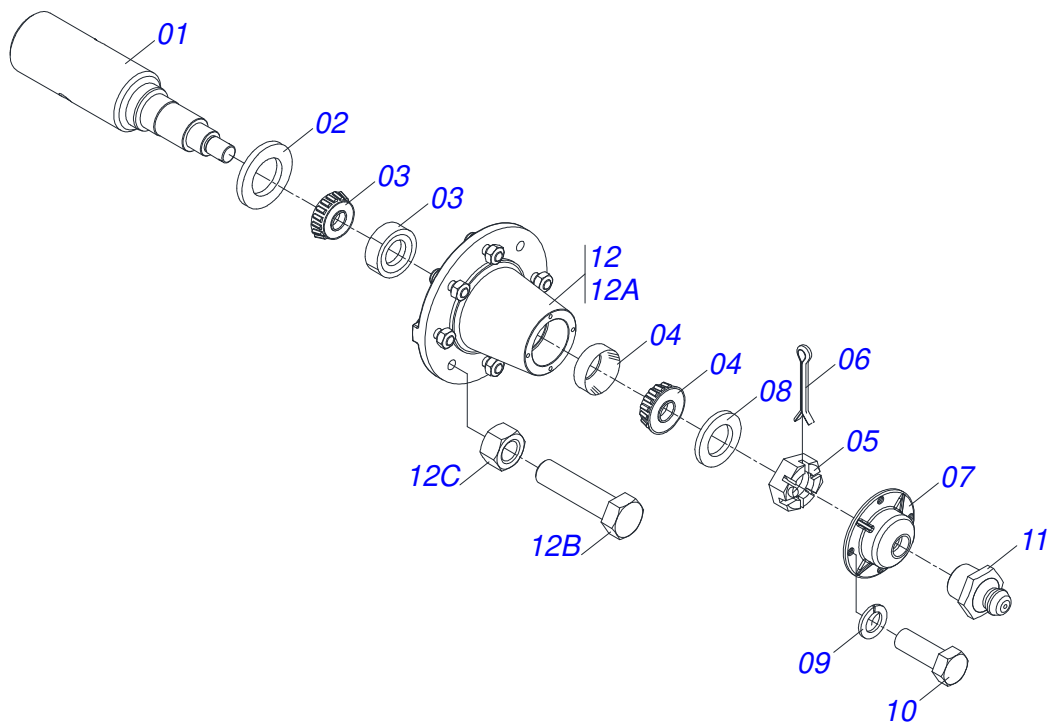

Item	Código	Descrição	Ver Pág.	QT
01	0541016566	PONTA EIXO 3.1/2 X 375		01
02	0503013314	RETENTOR 5166-GB 63,5 X 110 X 13 ARCA		01
03	0503015290	ROLAMENTO 3780/3720 NAC		01
04	0503014821	ROLAMENTO 2780/2720 NAC		01
05	0503830009	PORCA CASTELO R 1 UNS 14FPP X 22 SA		01
06	0503010018	CONTRAPINO 5/32 X 1.1/2		01
07	0502020591	TAMPA PROTETORA		01
08	0511812492	ARRUELA LISA 28 X 46 X 6,30 SA		01
09	0503011444	ARRUELA PRESSAO 5/16		04
10	0503810358	PARAFUSO 5/16 UNC X 7/8 C S G.5 SA		04
11	0503010002	GRAXEIRA 1800		01
12	0501110738	CAIXA RODADO TRANSPORTE COM PARAFUSO		01
12A	0502012260	CAIXA RODADO TRANSPORTE		01
12B	0501010186	PARAFUSO RODA 5/8UNFX2.1/8CR G.5 REC ZN		08
12C	0503010064	PORCA CONICA 5/8 NF ZN		08