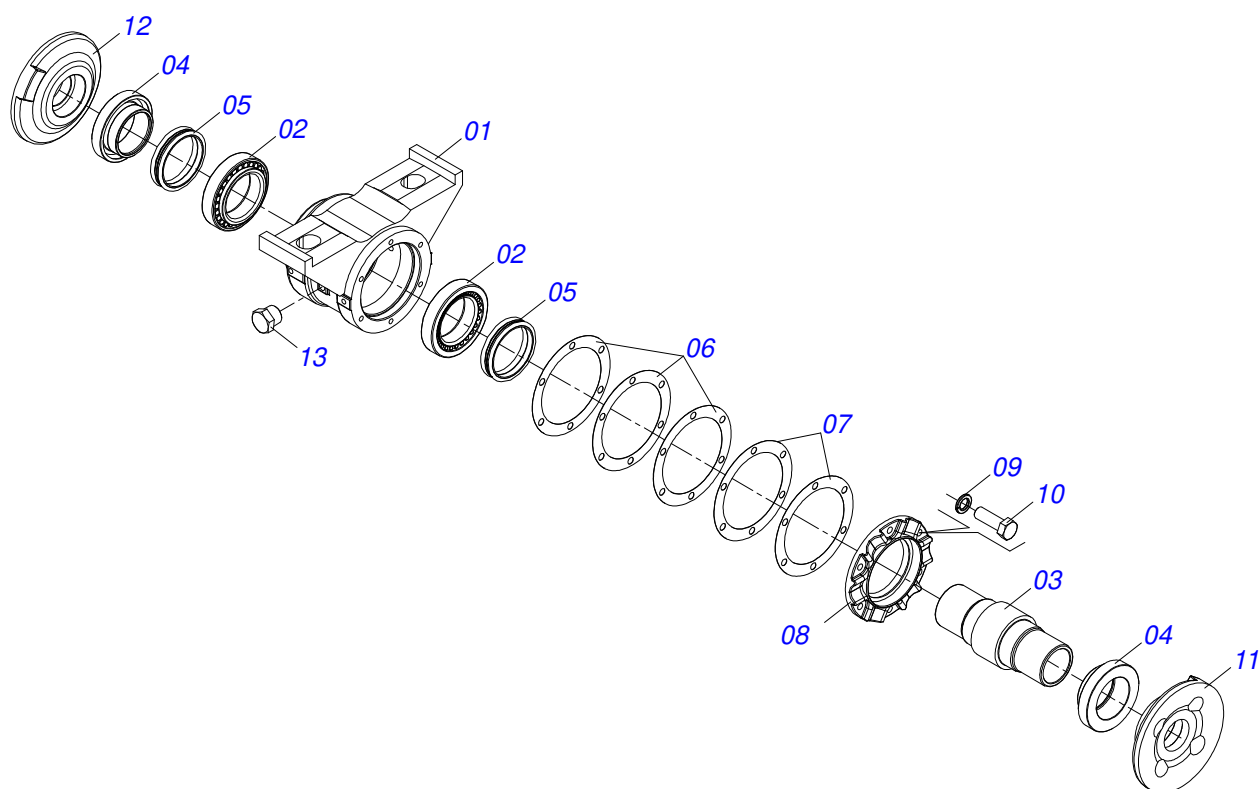

Item	Código	Descrição	Ver Pág.	QT
01	0502012218	CAIXA MANCAL 336 X 2.1/2		01
02	0503010482	ROL 594A/592A TK		02
03	0502040204	EIXO		01
04	0502040119	PORTA RETENTOR COM BUCHA		02
05	0503030029	RETENTOR LP JB-259		02
06	0503030537	JUNTA VEDACAO 210 X 160,5 X 0,4		03
07	0503030687	JUNTA VEDACAO 210 X 160,5 X 0,1		02
08	0502010644	TAMPA CAIXA DM MRO-430/304,8(12")		01
09	0503011440	ARRUELA PRESSAO 1/2 SA		06
10	0503010920	PARAFUSO 1/2 UNC X 1.1/2 C S G.5		06
11	0502012239	ENCOSTO EXTERNO DISCO MANCAL 330X2.1/2		01
12	0502012238	ENCOSTO INTERNO DISCO MANCAL 330 X2.1/2		01
13	0503010856	BUJAO R 3/8 BSPT		02