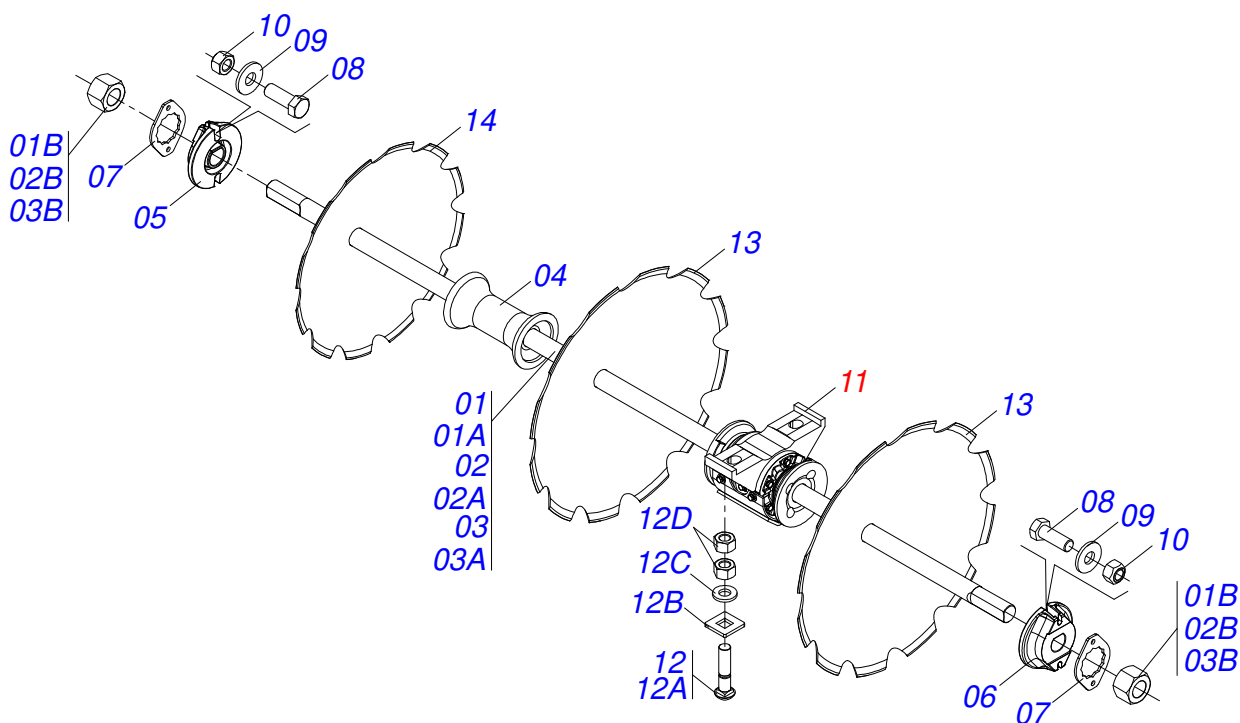

Item	Código	Descrição	Ver Pág.	021	023	025
01	0511042484	EIXO 2.1/2 X 1985 COM PORCAS		001	003	003
01A	0541012129	EIXO 2.1/2 X 1985		001	003	003
01B	0502040064	PORCA 2.1/2" UNC 7FPP X 70 SEXTAVADO 99		002	006	006
02	0511042483	EIXO 2.1/2 X 1650 COM PORCAS		003	001	000
02A	0541012128	EIXO 2.1/2 X 1650		003	001	000
02B	0502040064	PORCA 2.1/2" UNC 7FPP X 70 SEXTAVADO 99		006	002	000
03	0511042421	EIXO 2.1/2 X 2315 COM PORCAS		000	000	001
03A	0541011893	EIXO 2.1/2 X 2315		000	000	001
03B	0502040064	PORCA 2.1/2" UNC 7FPP X 70 SEXTAVADO 99		000	000	002
04	0502011425	SEPARADOR 330 X 2.1/2		009	011	013
05	0502010593	TRAVA EIXO EXTERNO 2.1/2"		004	004	004
06	0502010592	TRAVA EIXO INTERNO 2.1/2"		004	004	004
07	0541010368	TRAVA PORCA ZN		008	008	008
08	0503010232	PARAFUSO 5/8" UNC X 1.3/4" C S G.5 ZN		016	016	016
09	0501012140	ARRUELA LISA 16,50 X 40 X 4,00 ZN		016	016	016
10	0503012412	PORCA SEXTAVADA AUTOTRAVANTE 5/8" UNC G.5 ZN		016	016	016
11	0511042290	MANCAL AGRICOLA DM 330 X 2.1/2 COM PROTECAO	11	008	008	008
12	0501041301	PARAFUSO 1.1/4" UNC X 5.3/4" CA COMPLETO		016	016	016
12A	0501010954	PARAFUSO 1.1/4" UNC X 5.3/4" C A 8.8 ZN		016	016	016
12B	0501010953	TRAVA PARAFUSO 1.1/4"		016	016	016
12C	0531010713	ARRUELA LISA 32,50 X 65 X 8,0 PCC2 ZN		016	016	016
12D	0501010087	PORCA 1.1/4" UNC SEXTAVADA 2 ZN		032	032	032
13	0602044002	DR32X9 C115AF04FR2.9/16 10REC TATU		020	000	000
13.	0602048063	DR36X9 C130AF04FR2.9/16 12RE TATU		000	022	000
13..	0602046001	DR 34 X 9 C120AF04FR2.9/16 12R TAT/CIV		000	000	024
14	0602033922	DISCO RECORTADO 26X7,5 C90AF04FR2.9/16 (D082) 10REC TATU		001	000	000
14.	0602044033	DR 32 X 9 C115AF04FR2.9/16 10R TAT/CV		000	001	000
14..	0602040072	DR30X9 C109AF04FR2.9/16 10REC NICOL		000	000	001