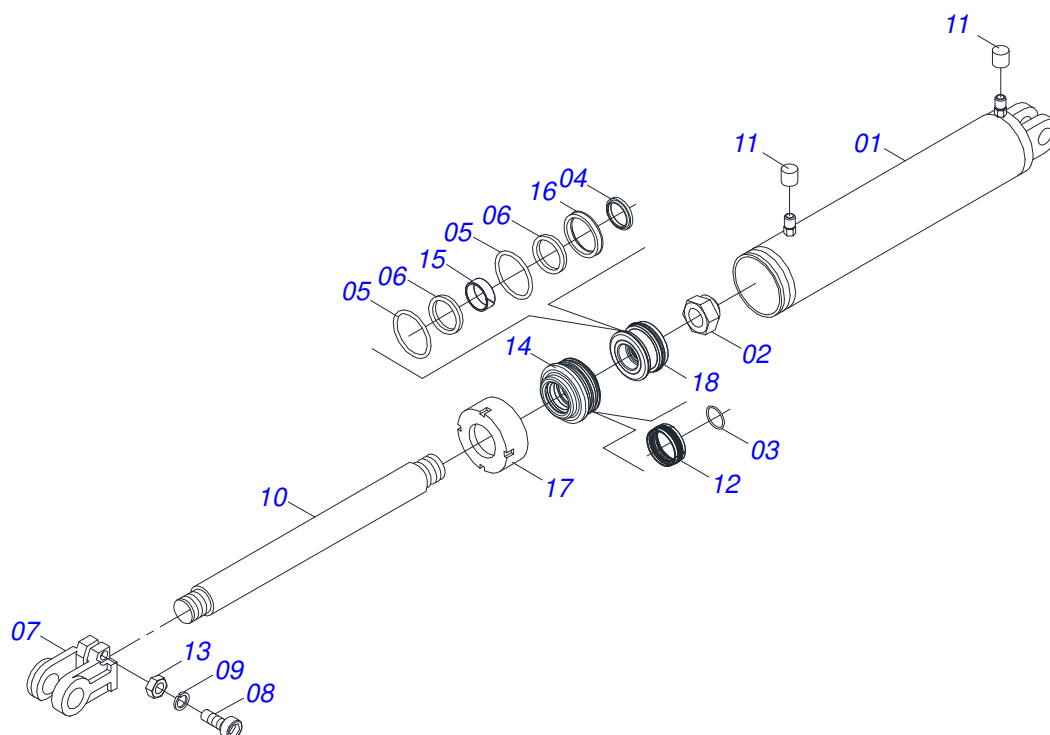

Item	Código	Descrição	Ver Pág.	QT
01	0511064669	BARRA TRACAO		01
02	0511067825	PLACA SUPERIOR		01
03	0511067826	PLACA INFERIOR		01
04	0521011880	EIXO JUNCAO 37,50 X 227 PQ R.1.1/2 GAPCW ZN		05
05	0501011301	PORCA CASTELO 1.1/2 UNC 6 FPP SEXTAVADA 2.5/16 ZN		05
06	0503010010	CONTRAPINO 1/4 X 2.1/2		05
07	0591013086	LUVA 52,8 X 78 X 76 (PINO 2)		01
08	0502040263	ANEL TRAVA ENGATE 32M 106		01
09	0561017306	EIXO JUNCAO 31,50 X 130		01
10	0503010523	CONTRAPINO 1/4 X 2 1G13201		01
11	1902040897	U ENGATE TRATOR 3		01
12	0503031741	MOLA TRACAO 45,0 X 290 X 7,0 CLASSE C		01
13	0531061607	REGULADOR MOLA		01
14	0502040558	PORCA CASTELO 2 UNS 10FPP SEXTAVADO 99 SA		01
15	0531061122	EIXO ARTICULADOR 2 UNS 10FPP X 241,50		01
16	0531040171	ENGATE COMPLETO		01
17	0503010589	PORCA SEXTAVADA AUTOTRAVANTE COM NYLON 1/2 UNC ALTA G.5 ZN		01
18	0501010937	ARRUELA LISA 13,50 X 28 X 3,00 ZN		01
19	0591014554	ORELHA TRASEIRA FIXACAO MOLA		01
20	0503010740	PARAFUSO 1/2 UNC X 2 CS G.5 ZN		01
21	0503010074	CONTRAPINO 3/8 X 4		01
22	0591014558	EIXO FIXACAO REGULADOR MOLA		01
23	0591014552	LUVA 19 X 13,50 X 11		01
24	0503030285	CUPILHA 4 X 60		01

Item	Código	Descrição	Ver Pág.	QT
01	0503062227	MACACO COMPLETO (8088) ROBUSTEC		01

Item	Código	Descrição	Ver Pág.	QT
01	0511064656	ARTICULADOR CABECALHO		01
02	0511064433	FUSO REGULADOR 1.3/4		01
03	0501010333	PORCA 1.3/4 UN 7FPP ZN		02
04	0521012538	EIXO JUNCAO 31,75 X 90 FURO 75 ZN		01
05	0503010523	CONTRAPINO 1/4 X 2 1G13201		02
06	0511058419	CILINDRO HIDRAULICO 50,80 X 101,60 X 514 X 206	5	01
07	0521012053	EIXO 37,50 X 220 PQ 2240/7010 ZN		01
08	0501011301	PORCA CASTELO 1.1/2 UNC 6 FPP SEXTAVADA 2.5/16 ZN		01
09	0503010010	CONTRAPINO 1/4 X 2.1/2		01
10	0531019171	EIXO JUNCAO 31,75 X 177 ZN		01