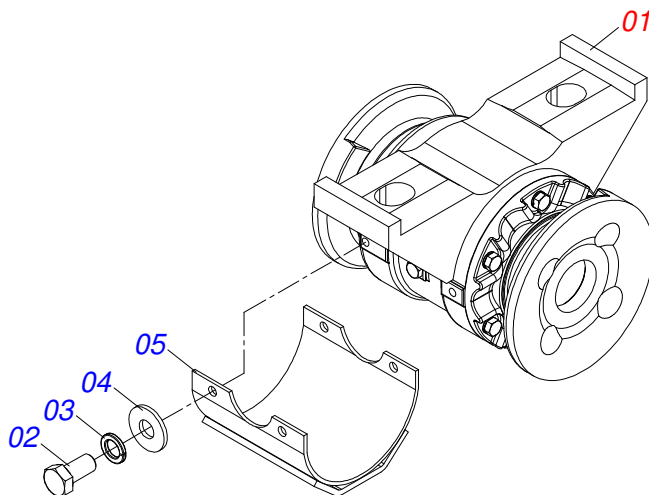

Item	Código	Descrição	Ver Pág.	QT
01	0511045349	MANCAL AGRICOLA DM 330 X 2.1/2	12	01
02	0503010834	PARAFUSO 1/2 UNC X 1 C S G.5 ZN		04
03	0503010019	ARRUELA PRESSAO 1/2		04
04	0511017302	ARRUELA LISA 13,50 X 32,50 X 3,0 ZN		04
05	0521067034	CAPA PROTETORA MANCAL COM REFORÇO		01