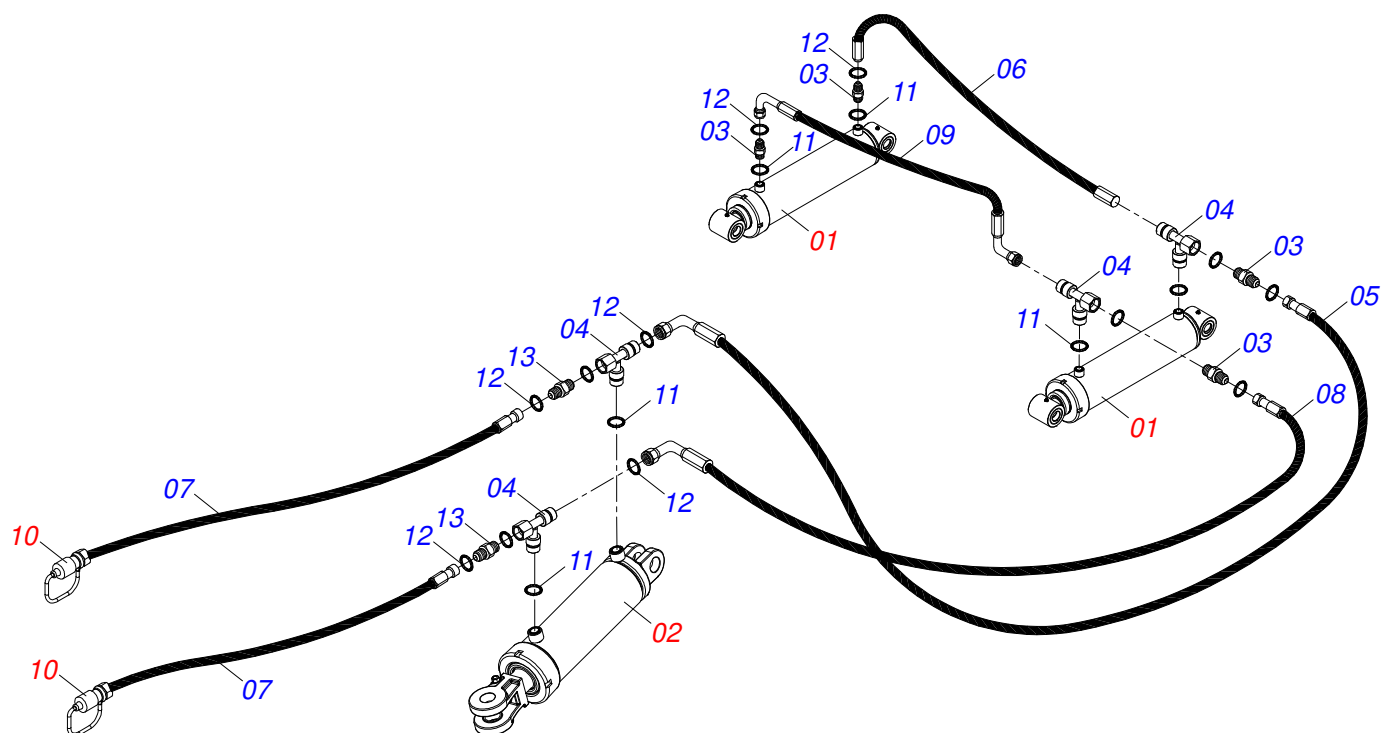

Item	Código	Descrição	Ver Pág.	QT
01	0521051832	CILINDRO HIDRÁULICO 53,98 X 114,30 X 654 X 346	9	02
02	0511058419	CILINDRO HIDRAULICO 50,80 X 101,60 X 514 X 206	5	01
03	0503030923	NIPLE 3/4 UNF X 13/16UN OFS X 40		06
04	0503013637	ADAPTADOR MACHO T 1/2 OFS PORCA GIRATORIO LATERAL		04
05	0501081075	MANGUEIRA 1/2 X 4000 TR-TC TERM OFS		01
06	0501081114	MANG 1/2 X 1330 TR-TR TERM OFS		01
07	0501080917	MANGUEIRA 1/2 X 5500 TR-TM TERM OFS		02
08	0501081935	MANG 1/2 X 4700 TR-TC TERM OFS		01
09	0501081620	MANG 1/2 X 1700 TC-TC TERM OFS		01
10	0501053834	MACHO ENGATE RAPIDO 1/2 NPT	14	02
11	0503010190	ANEL O RING 2-114 N 3006-9B		06
12	0503011030	ANEL O RING 2-014 N 3006-9B		14
13	0503032031	NIPLE 3/4UNF X13/16UN OFS X40 C/RED		02