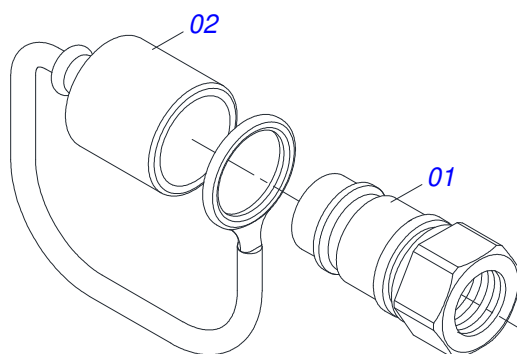

Item	Código	Descrição	Ver Pág.	QT
01	0511045349	MANCAL AGRICOLA DM 330 X 2.1/2	12	01
02	0503010834	PARAFUSO 1/2 UNC X 1 C S G.5 ZN		04
03	0503010019	ARRUELA PRESSAO 1/2		04
04	0511017302	ARRUELA LISA 13,50 X 32,50 X 3,0 ZN		04
05	0521067034	CAPA PROTETORA MANCAL COM REFORÇO		01

Item	Código	Descrição	Ver Pág.	QT
01	0502012218	CAIXA MANCAL 336 X 2.1/2		01
02	0503010482	ROL 594A/592A TK		02
03	0502040204	EIXO		01
04	0502040119	PORTA RETENTOR COM BUCHA		02
05	0503030029	RETENTOR LP JB-259		02
06	0503030537	JUNTA VEDACAO 210 X 160,5 X 0,4		03
07	0503030687	JUNTA VEDACAO 210 X 160,5 X 0,1		02
08	0502010644	TAMPA CAIXA DM MRO-430/304,8(12")		01
09	0503011440	ARRUELA PRESSAO 1/2 SA		06
10	0503010920	PARAFUSO 1/2 UNC X 1.1/2 C S G.5		06
11	0502012239	ENCOSTO EXTERNO DISCO MANCAL 330X2.1/2		01
12	0502012238	ENCOSTO INTERNO DISCO MANCAL 330 X2.1/2		01
13	0503010856	BUJAO R 3/8 BSPT		02

Item	Código	Descrição	Ver Pág.	QT
01	0521051832	CILINDRO HIDRÁULICO 53,98 X 114,30 X 654 X 346	9	02
02	0511058419	CILINDRO HIDRAULICO 50,80 X 101,60 X 514 X 206	5	01
03	0503030923	NIPLE 3/4 UNF X 13/16UN OFS X 40		06
04	0503013637	ADAPTADOR MACHO T 1/2 OFS PORCA GIRATORIO LATERAL		04
05	0501081075	MANGUEIRA 1/2 X 4000 TR-TC TERM OFS		01
06	0501081114	MANG 1/2 X 1330 TR-TR TERM OFS		01
07	0501080917	MANGUEIRA 1/2 X 5500 TR-TM TERM OFS		02
08	0501081935	MANG 1/2 X 4700 TR-TC TERM OFS		01
09	0501081620	MANG 1/2 X 1700 TC-TC TERM OFS		01
10	0501053834	MACHO ENGATE RAPIDO 1/2 NPT	14	02
11	0503010190	ANEL O RING 2-114 N 3006-9B		06
12	0503011030	ANEL O RING 2-014 N 3006-9B		14
13	0503032031	NIPLE 3/4UNF X13/16UN OFS X40 C/RED		02