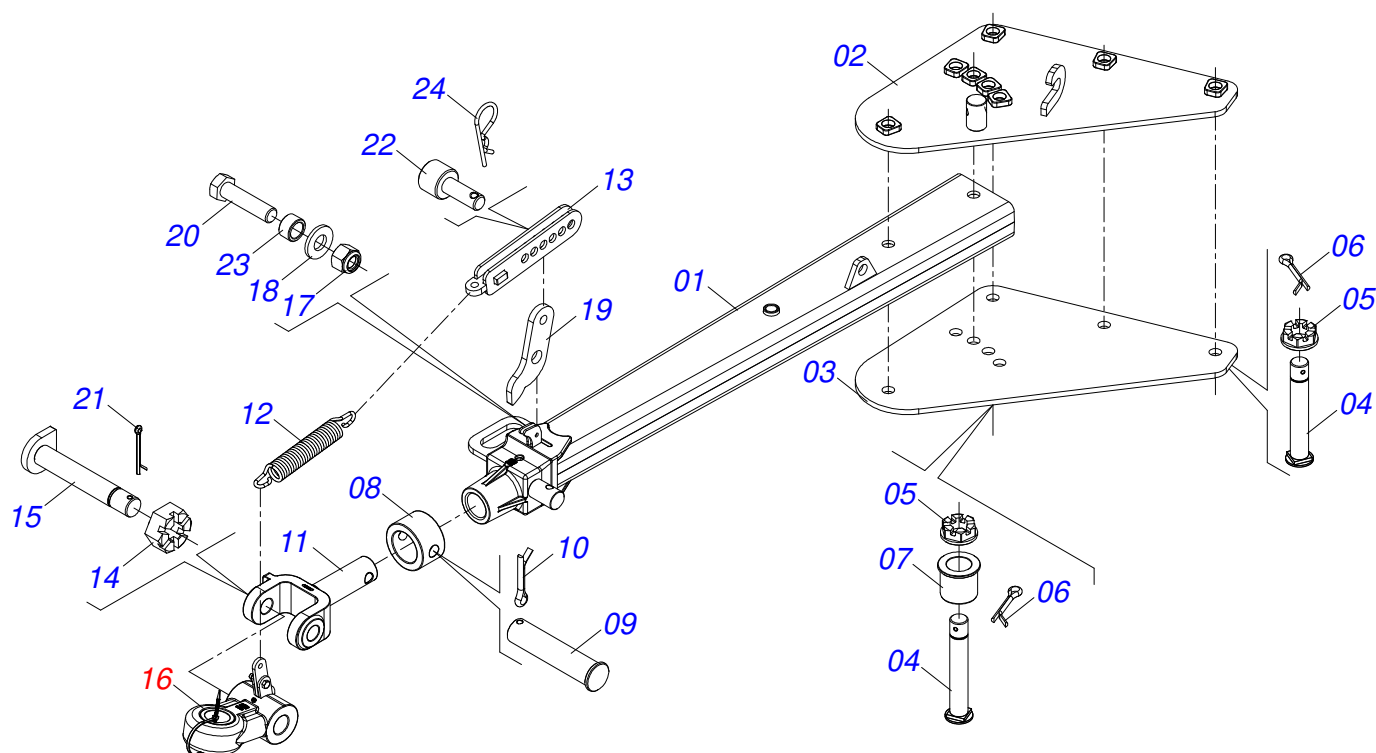

Item	Código	Descrição	Ver Pág.	QT
01	0511064669	BARRA TRACAO		01
02	0511067825	PLACA SUPERIOR		01
03	0511067826	PLACA INFERIOR		01
04	0521011880	EIXO JUNCAO 37,50 X 227 PQ R.1.1/2 GAPCW ZN		05
05	0501011301	PORCA CASTELO 1.1/2 UNC 6 FPP SEXTAVADA 2.5/16 ZN		05
06	0503010010	CONTRAPINO 1/4 X 2.1/2		05
07	0591013086	LUVA 52,8 X 78 X 76 (PINO 2)		01
08	0502040263	ANEL TRAVA ENGATE 32M 106		01
09	0561017306	EIXO JUNCAO 31,50 X 130		01
10	0503010523	CONTRAPINO 1/4 X 2 1G13201		01
11	1902040897	U ENGATE TRATOR 3		01
12	0503031741	MOLA TRACAO 45,0 X 290 X 7,0 CLASSE C		01
13	0531061607	REGULADOR MOLA		01
14	0502040558	PORCA CASTELO 2 UNS 10FPP SEXTAVADO 99 SA		01
15	0531061122	EIXO ARTICULADOR 2 UNS 10FPP X 241,50		01
16	0531040171	ENGATE COMPLETO		01
17	0503010589	PORCA SEXTAVADA AUTOTRAVANTE COM NYLON 1/2 UNC ALTA G.5 ZN		01
18	0501010937	ARRUELA LISA 13,50 X 28 X 3,00 ZN		01
19	0591014554	ORELHA TRASEIRA FIXACAO MOLA		01
20	0503010740	PARAFUSO 1/2 UNC X 2 CS G.5 ZN		01
21	0503010074	CONTRAPINO 3/8 X 4		01
22	0591014558	EIXO FIXACAO REGULADOR MOLA		01
23	0591014552	LUVA 19 X 13,50 X 11		01
24	0503030285	CUPILHA 4 X 60		01