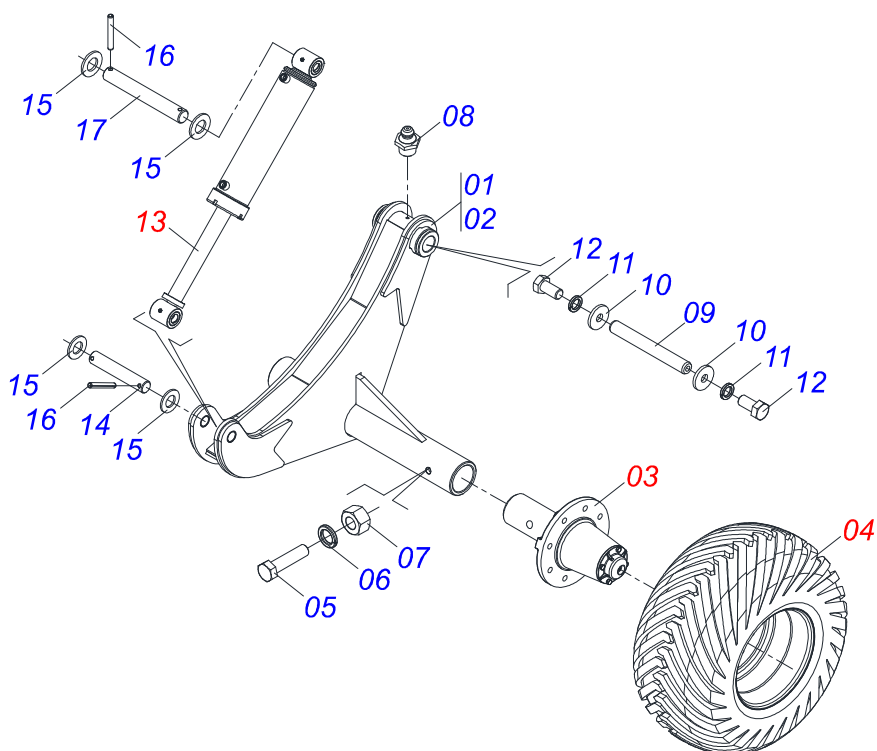

Item	Código	Descrição	Ver Pág.	QT
01	0511066611	SUPORTE RODADO ESQUERDO		01
02	0511066741	SUPORTE RODADO DIREITO		01
03	0501056467	RODADO SEM PNEU	7	04
04	0503060102	RODA COM PNEU 400/60 - 14L DIREITA	8	04
05	0503013185	PARAFUSO 3/4 UNC X 5.1/2 C S G.7 ZN		04
06	0503010023	ARRUELA PRESSAO 3/4 ZN		04
07	0503010014	PORCA SEXTAVADA 3/4 UNC (PESADA) G.5 ZN		04
08	0503010002	GRAXEIRA 1800		02
09	0531018062	EIXO JUNCAO 408		02
10	0521011565	ARRUELA LISA 26,50 X 80 X 9,50 ZN		04
11	0503010012	ARRUELA PRESSAO 1 ZN 1K01602		04
12	0503011250	PARAFUSO 1 UNC X 2 C S G.7 ZN		04
13	0521051832	CILINDRO HIDRÁULICO 53,98 X 114,30 X 654 X 346	9	02
14	0531018101	EIXO ARTICULACAO 31,75 X 160		02
15	0501017779	ARRUELA LISA 32 X 60 X 4,75		08
16	0503011877	PINO ELASTICO 701194 8 X 60		08
17	0531018105	EIXO ARTICULACAO 31,75 X 300 25 ZN		02