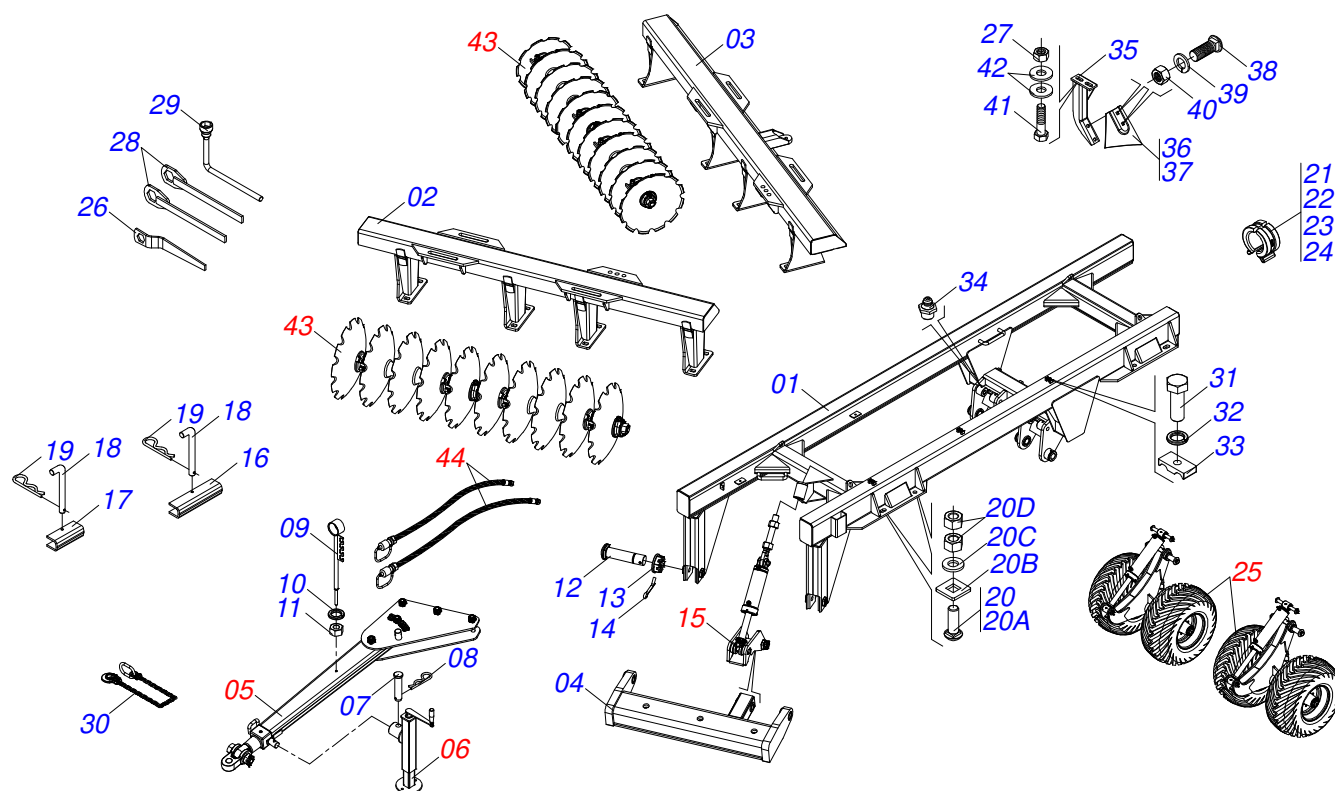

# INDICE

0909093427	CHASSI COMPLETO - 21/23/25D	.....	1
0511045200	BARRA TRACAO COMPLETA COM ENGATE 3	.....	2
0511048088	MACACO COMPLETO	.....	3
0909094855	CONJUNTO ARTICULADOR CABECALHO	.....	4
0511058419	CILINDRO HIDRAULICO 50,80 X 101,60 X 514 X 206	.....	5
0909094871	CONJUNTO DO RODADO	.....	6
0501056467	RODADO SEM PNEU	.....	7
0503060102	RODA COM PNEU 400/60 - 14L DIREITA	.....	8
0521051832	CILINDRO HIDRÁULICO 53,98 X 114,30 X 654 X 346	.....	9
0909094875	SEÇÃO DE DISCOS - 21/23/25D	.....	10
0511042290	MANCAL AGRICOLA DM 330 X 2.1/2 COM PROTECAO	.....	11
0511045349	MANCAL AGRICOLA DM 330 X 2.1/2	.....	12
0909094877	CIRCUITO HIDRÁULICO - 21/23/25D	.....	13
0501053834	MACHO ENGATE RAPIDO 1/2 NPT	.....	14