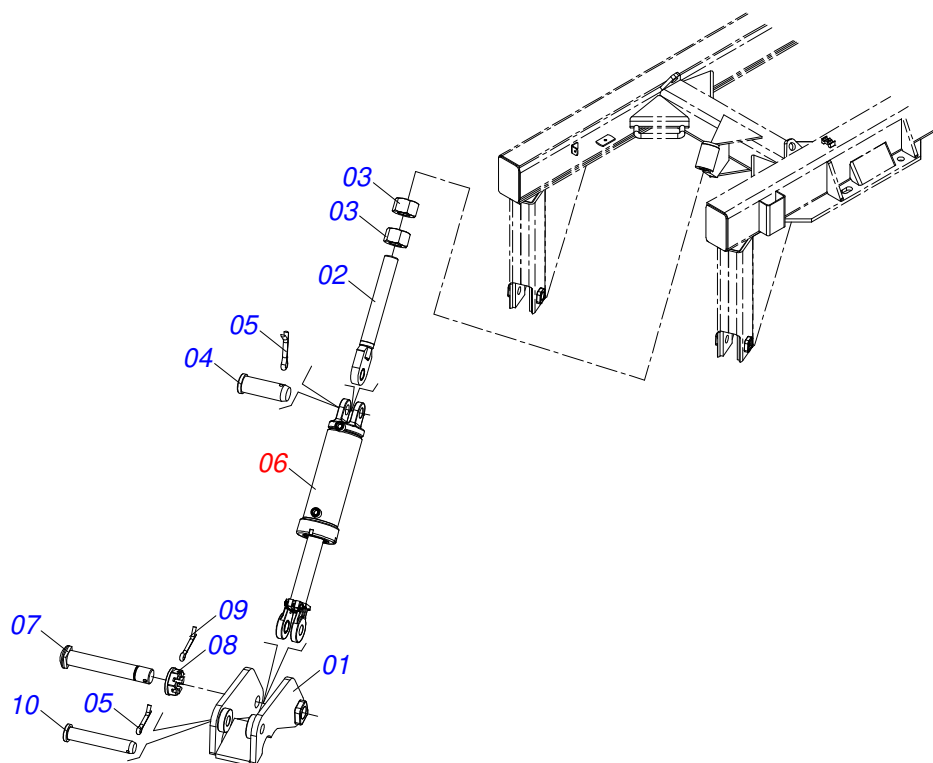

Item	Código	Descrição	Ver Pág.	QT
01	0511064656	ARTICULADOR CABECALHO		01
02	0511064433	FUSO REGULADOR 1.3/4		01
03	0501010333	PORCA 1.3/4 UN 7FPP ZN		02
04	0521012538	EIXO JUNCAO 31,75 X 90 FURO 75 ZN		01
05	0503010523	CONTRAPINO 1/4 X 2 1G13201		02
06	0511058419	CILINDRO HIDRAULICO 50,80 X 101,60 X 514 X 206	5	01
07	0521012053	EIXO 37,50 X 220 PQ 2240/7010 ZN		01
08	0501011301	PORCA CASTELO 1.1/2 UNC 6 FPP SEXTAVADA 2.5/16 ZN		01
09	0503010010	CONTRAPINO 1/4 X 2.1/2		01
10	0531019171	EIXO JUNCAO 31,75 X 177 ZN		01