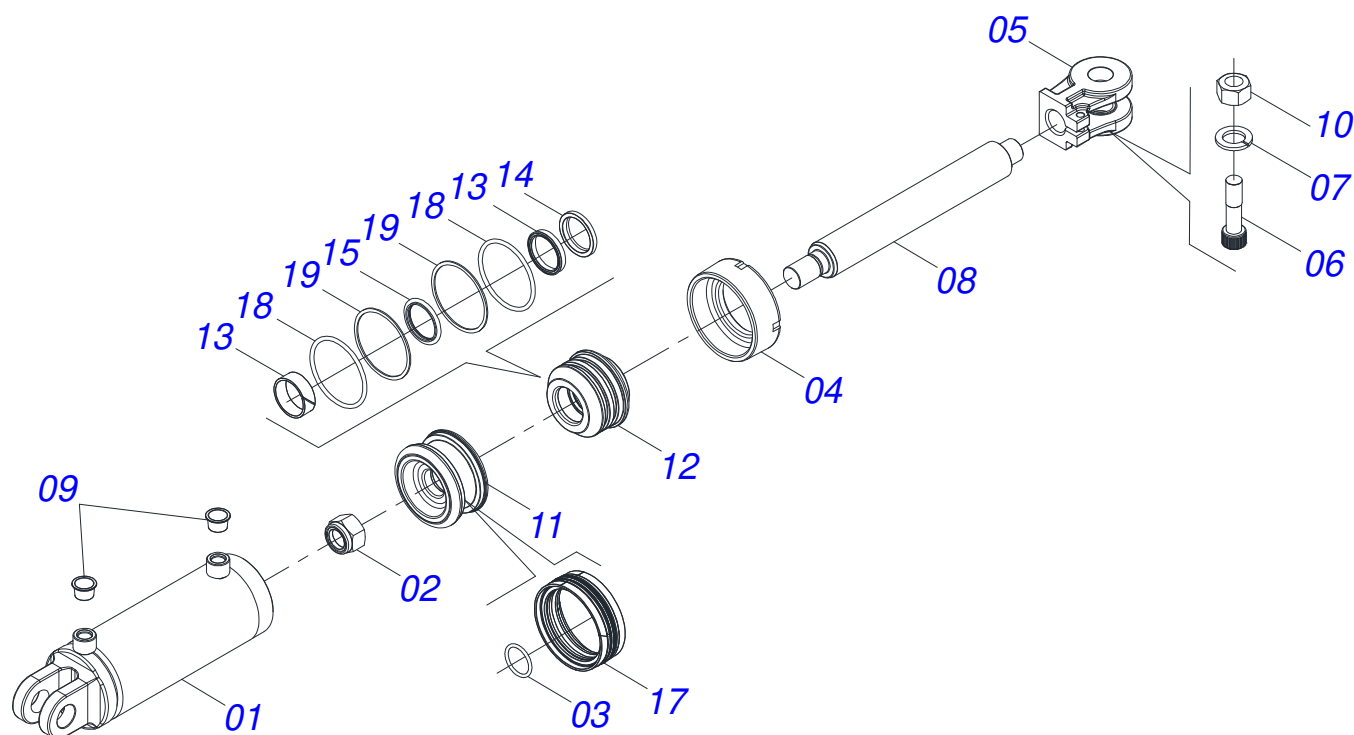

Item	Código	Descrição	Ver Pág.	QT
01	0521066698	CAMISA 101,60 X 356		01
02	0503010817	PORCA SEXTAVADA AUTOTRAVANTE COM NYLON 1.1/4 UNF ALTA G.5 ZN		01
03	0503018029	ANEL O RING 2-217 N 3006 90B		01
04	0502012822	TAMPA MOVEI 101,60		01
05	0502040747	GARFO 32,54		01
06	0503011094	PARAFUSO 3/8 UNC X 2 C C S I 12.9		01
07	0503011443	ARRUELA PRESSAO 3/8 SA		01
08	0581011007	EXTENSOR CIL HID 50,80 X 411		01
09	0503030384	PLUG CON N-001		02
10	0503010026	PORCA SEXTAVADA 3/8 UNC G.5 ZN		01
11	0502012820	EMBOLO 50,80 X 101,60		01
12	0502012821	SUPORTE ANEIS 50,80 X 101,60		01
13	0503018025	ANEL GUIA W2-2250-750 (3097 AGEL)		01
14	0503010039	ANEL RASPADOR D-2000 1G24231		01
15	0503018026	GAXETA 1870-2000-375 B POLYMAX		01
16	0503018024	ANEL BS OD050805200171D-BR		01
17	0503015633	VEDACAO SELEMASTER DSM PCB0NB102-NCRO		01
18	0503010338	ANEL O RING 2-342 N 3006-9B		02
19	0503011061	ANEL BACK-UP 8-342		02
20	0511032211R	JOGO REPARO CIL 50,80 X 101,60 GCRO		01