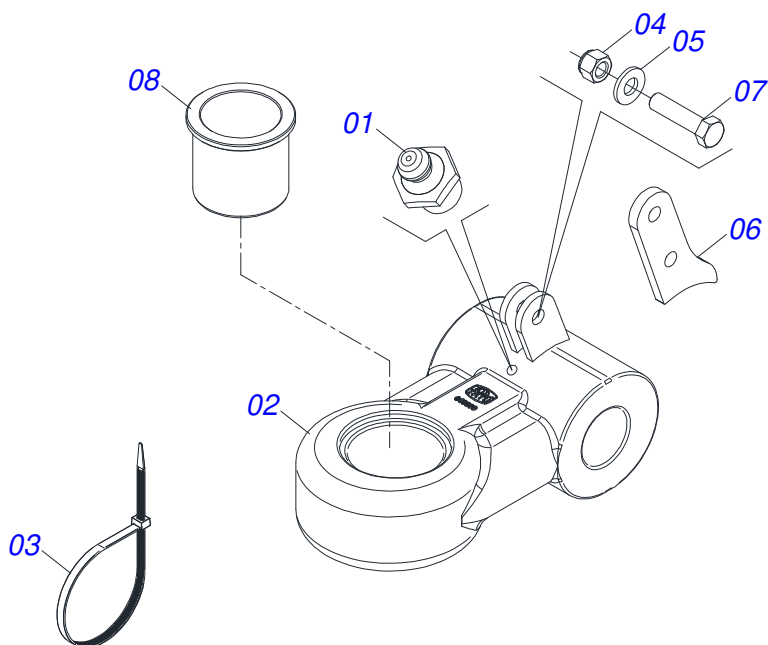

Item	Código	Descrição	Ver Pág.	QT
01	0503062227	MACACO COMPLETO (8088) ROBUSTEC		01

Item	Código	Descrição	Ver Pág.	QT
01	0521068249	BARRA TRAÇÃO (EIXO 2) GAPCR-HD		01
02	0502040558	PORCA CASTELO 2 UNS 10FPP SEXTAVADO 99 SA		02
03	0503010074	CONTRAPINO 3/8 X 4		02
04	0521068246	PLACA SUPERIOR (EIXO 2)		01
05	0521068247	PLACA INFERIOR (EIXO 2) GAPCR-HD		01
06	0521068248	EIXO JUNÇÃO COM TRAVA (50,80 X 273)		01
07	0501811301	PORCA CASTELO 1.1/2UNC 6FPP S2.5/16 SA		05
08	0503010010	CONTRAPINO 1/4 X 2.1/2		05
09	0521811880	EIXO JUNCAO 37,50 X 230 X PQ R.1./2 GAPCW SA		05
10	0502040263	ANEL TRAVA ENGATE 32M 106		01
11	1902040897	U ENGATE TRATOR 3		01
12	0561017306	EIXO JUNCAO 31,50 X 130		01
13	0503010523	CONTRAPINO 1/4 X 2 1G13201		01
14	0503031741	MOLA TRACAO 45,0 X 290 X 7,0 CLASSE C		01
15	0531061607	REGULADOR MOLA		01
16	0591014558	EIXO FIXACAO REGULADOR MOLA		01
17	0503030285	CUPILO 4 X 60		01
18	0531061122	EIXO ARTICULADOR 2 UNS 10FPP X 241,50		01
19	0531040171	ENGATE COMPLETO	4	01
20	0503010589	PORCA SEXTAVADA AUTOTRAVANTE COM NYLON 1/2 UNC ALTA G.5 ZN		01
21	0501010937	ARRUELA LISA 13,50 X 28 X 3,00 ZN		01
22	0591014554	ORELHA TRASEIRA FIXACAO MOLA		01
23	0591014552	LUVA Ø19 X Ø13,50 X 11		01
24	0503010740	PARAFUSO 1/2 UNC X 2 CS G.5 ZN		01
25	0591013086	LUVA Ø52,8 X Ø78 X 76 (PINO Ø2")		01