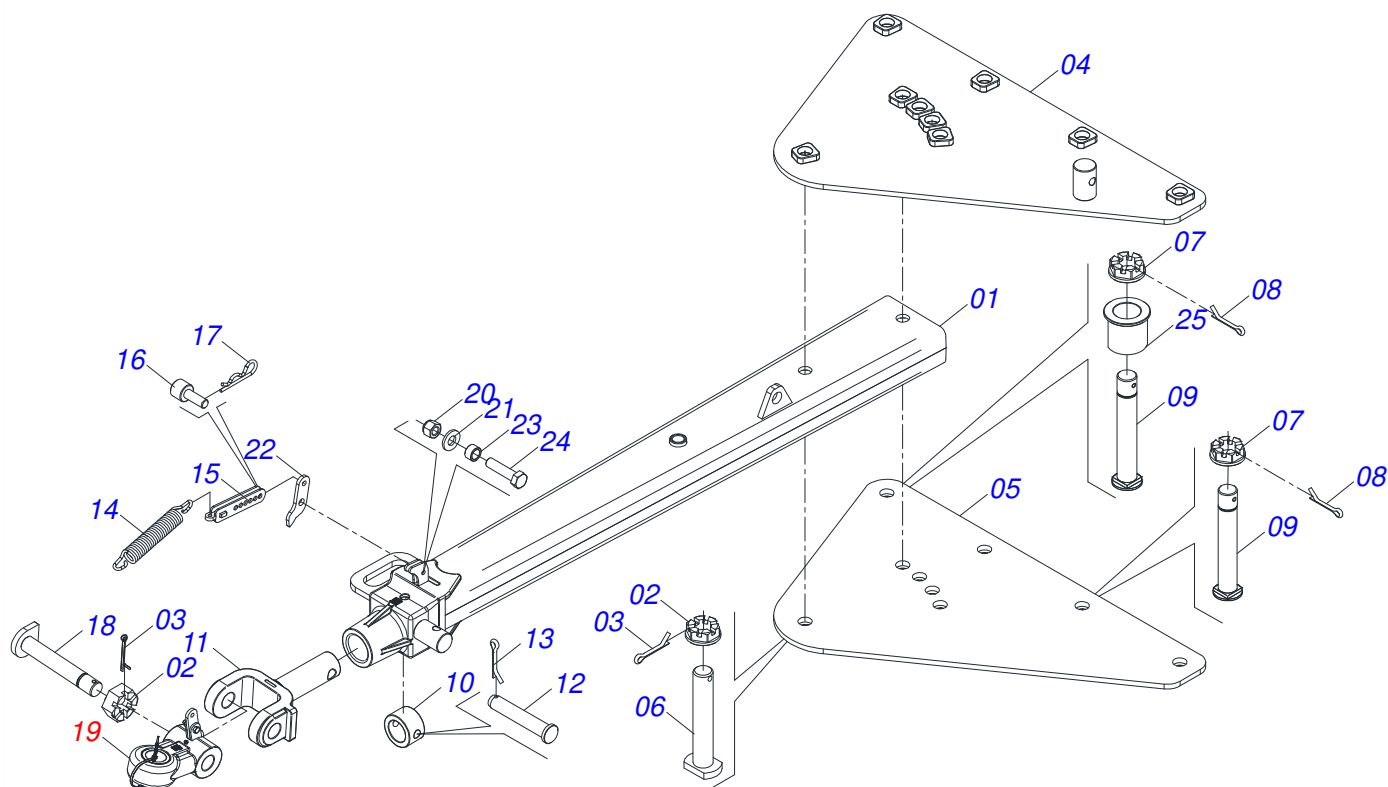

Item	Código	Descrição	Ver Pág.	QT
01	0503062227	MACACO COMPLETO (8088) ROBUSTEC		01

Item	Código	Descrição	Ver Pág.	QT
01	0521068249	BARRA TRAÇÃO (EIXO 2) GAPCR-HD		01
02	0502040558	PORCA CASTELO 2 UNS 10FPP SEXTAVADO 99 SA		02
03	0503010074	CONTRAPINO 3/8 X 4		02
04	0521068246	PLACA SUPERIOR (EIXO 2)		01
05	0521068247	PLACA INFERIOR (EIXO 2) GAPCR-HD		01
06	0521068248	EIXO JUNÇÃO COM TRAVA (50,80 X 273)		01
07	0501811301	PORCA CASTELO 1.1/2UNC 6FPP S2.5/16 SA		05
08	0503010010	CONTRAPINO 1/4 X 2.1/2		05
09	0521811880	EIXO JUNCAO 37,50 X 230 X PQ R.1./2 GAPCW SA		05
10	0502040263	ANEL TRAVA ENGATE 32M 106		01
11	1902040897	U ENGATE TRATOR 3		01
12	0561017306	EIXO JUNCAO 31,50 X 130		01
13	0503010523	CONTRAPINO 1/4 X 2 1G13201		01
14	0503031741	MOLA TRACAO 45,0 X 290 X 7,0 CLASSE C		01
15	0531061607	REGULADOR MOLA		01
16	0591014558	EIXO FIXACAO REGULADOR MOLA		01
17	0503030285	CUPILO 4 X 60		01
18	0531061122	EIXO ARTICULADOR 2 UNS 10FPP X 241,50		01
19	0531040171	ENGATE COMPLETO	4	01
20	0503010589	PORCA SEXTAVADA AUTOTRAVANTE COM NYLON 1/2 UNC ALTA G.5 ZN		01
21	0501010937	ARRUELA LISA 13,50 X 28 X 3,00 ZN		01
22	0591014554	ORELHA TRASEIRA FIXACAO MOLA		01
23	0591014552	LUVA Ø19 X Ø13,50 X 11		01
24	0503010740	PARAFUSO 1/2 UNC X 2 CS G.5 ZN		01
25	0591013086	LUVA Ø52,8 X Ø78 X 76 (PINO Ø2")		01