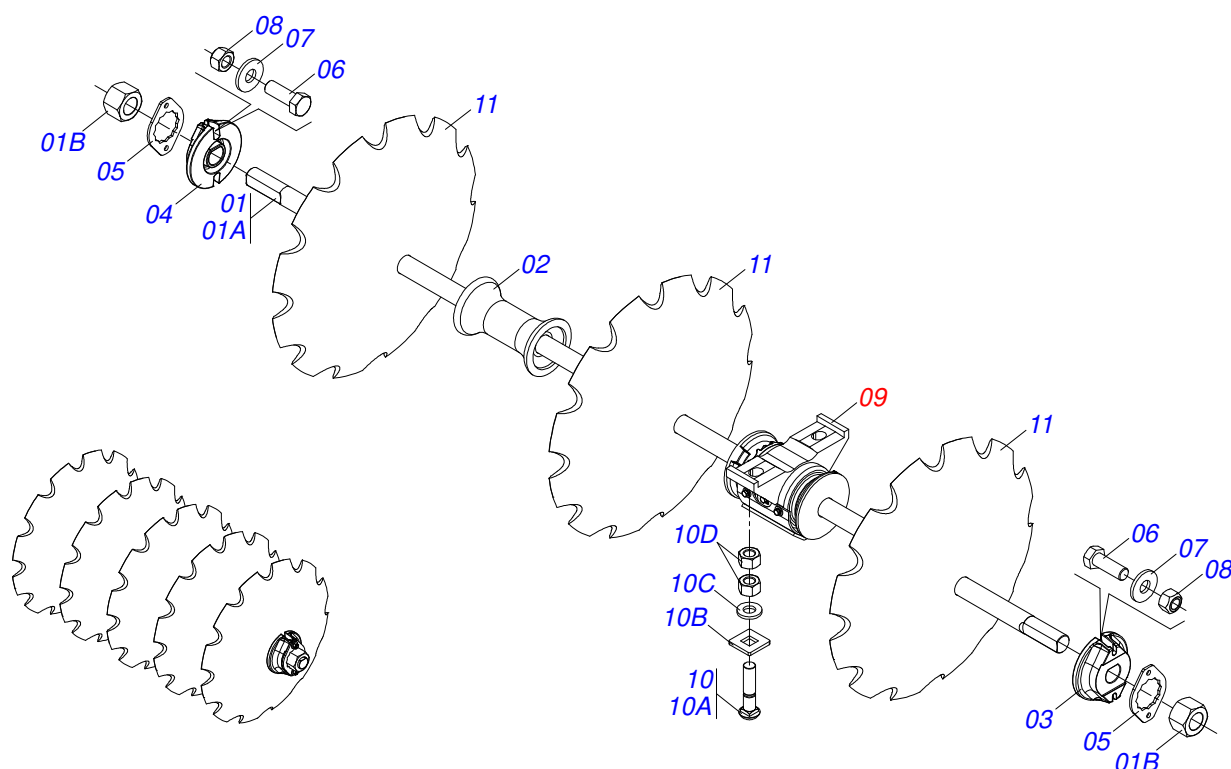

Item	Código	Descrição	Ver Pág.	QT
01	0511042483	EIXO 2.1/2 X 1650 COM PORCAS		02
01A	0541012128	EIXO 2.1/2 X 1650		02
01B	0502040064	PORCA R2.1/2UNC 7FPP X 70 SEXTAVADO 99		04
02	0502011425	SEPARADOR 330 X 2.1/2		04
03	0502010593	TRAVA EIXO EXTERNO 2.1/2		02
04	0502010592	TRAVA EIXO INTERNO 2.1/2		02
05	0541010368	TRAVA PORCA ZN		04
06	0503010232	PARAFUSO 5/8 UNC X 1.3/4 C S G.5 ZN		08
07	0501012140	ARRUELA LISA 16,50 X 40 X 4,00 ZN		08
08	0503012412	PORCA SEXTAVADA AUTOTRAVANTE 5/8 UNC G.5 ZN		08
09	0511042290	MANCAL AGRICOLA DM 330 X 2.1/2 COM PROTECAO	24	04
10	0501041301	PARAFUSO 1.1/4 UNC X 5.3/4 CA COMPLETO		08
10A	0501010954	PARAFUSO 1.1/4 UNC X 5.3/4 C A 8.8 ZN		08
10B	0501010953	TRAVA PARAFUSO 1.1/4		08
10C	0531010713	ARRUELA LISA 32,50X 65X 8,0 PCC2 ZN		08
10D	0501010087	PORCA 1.1/4 UNC SEXTAVADA 2 ZN		16
11	0602048063	DR36X9 C130AF04FR2.9/16 12RE TATU		10
11.	0602044002	DR32X9 C115AF04FR2.9/16 10REC TATU		10