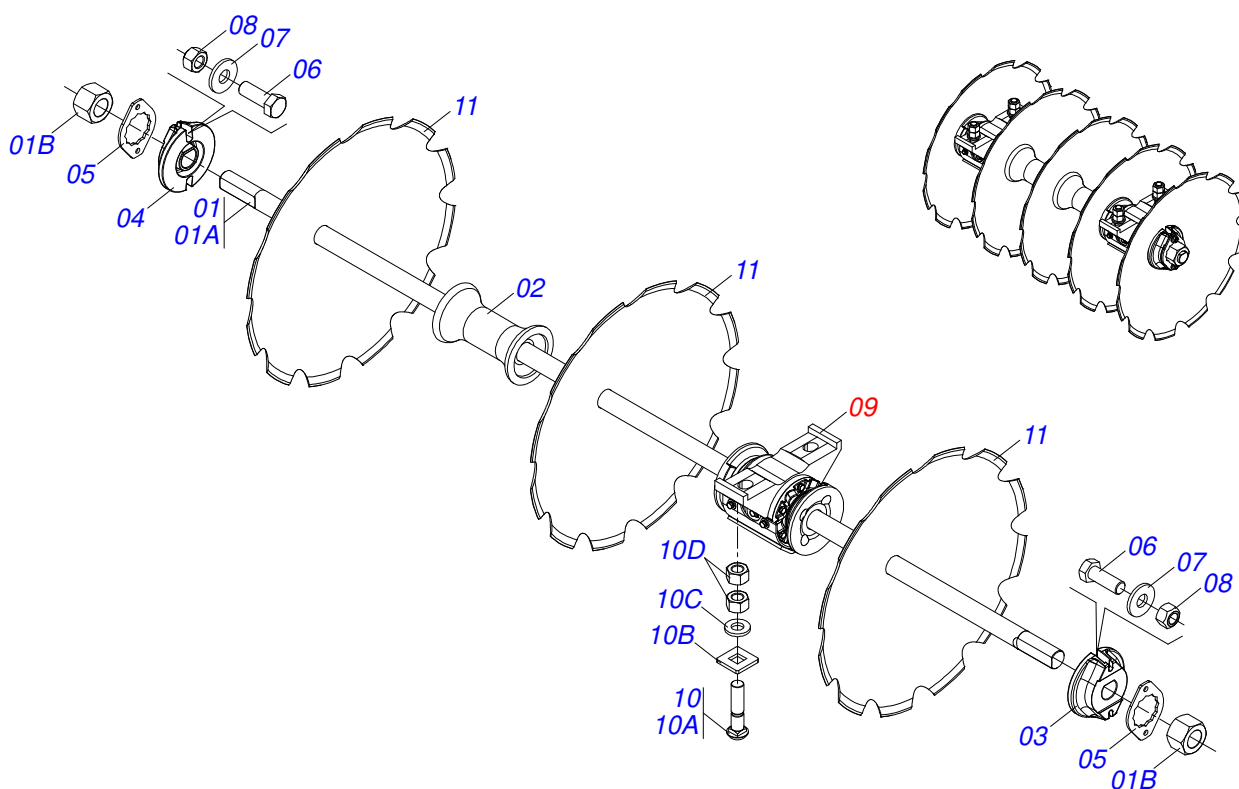

Item	Código	Descrição	Ver Pág.	QT
01	0511042483	EIXO 2.1/2 X 1650 COM PORCAS		01
01A	0541012128	EIXO 2.1/2 X 1650		01
01B	0502040064	PORCA R2.1/2UNC 7FPP X 70 SEXTAVADO 99		02
02	0502011425	SEPARADOR 330 X 2.1/2		02
03	0502010592	TRAVA EIXO INTERNO 2.1/2		01
04	0502010593	TRAVA EIXO EXTERNO 2.1/2		01
05	0541010368	TRAVA PORCA ZN		02
06	0503010232	PARAFUSO 5/8 UNC X 1.3/4 C S G.5 ZN		04
07	0501012140	ARRUELA LISA 16,50 X 40 X 4,00 ZN		04
08	0503012412	PORCA SEXTAVADA AUTOTRAVANTE 5/8 UNC G.5 ZN		04
09	0511042290	MANCAL AGRICOLA DM 330 X 2.1/2 COM PROTECAO	24	02
10	0501041301	PARAFUSO 1.1/4 UNC X 5.3/4 CA COMPLETO		04
10A	0501010954	PARAFUSO 1.1/4 UNC X 5.3/4 C A 8.8 ZN		04
10B	0501010953	TRAVA PARAFUSO 1.1/4		04
10C	0531010713	ARRUELA LISA 32,50X 65X 8,0 PCC2 ZN		04
10D	0501010087	PORCA 1.1/4 UNC SEXTAVADA 2 ZN		08
11	0602048063	DR36X9 C130AF04FR2.9/16 12RE TATU		05
11.	0602044002	DR32X9 C115AF04FR2.9/16 10REC TATU		05