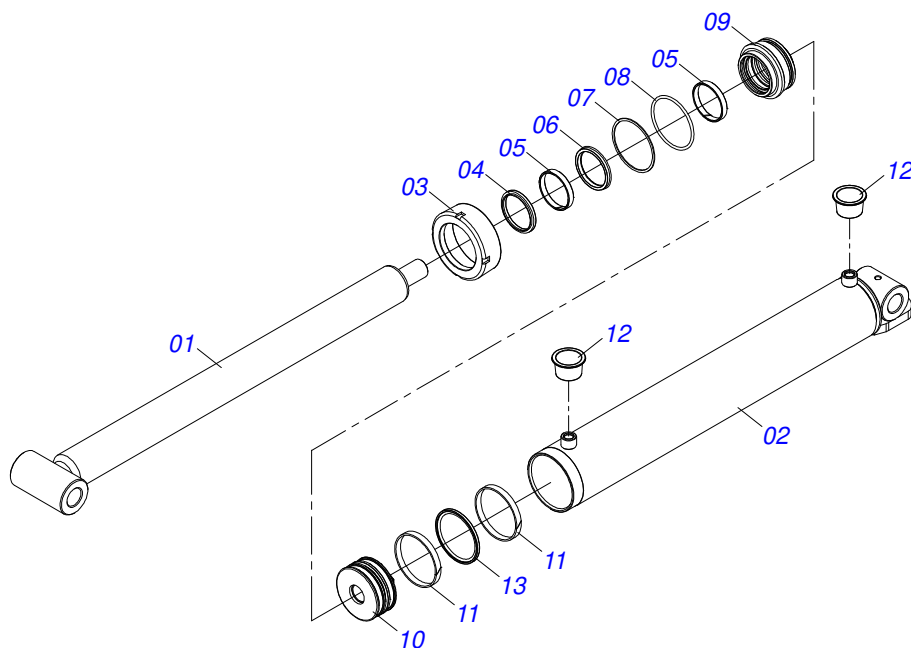

Item	Código	Descrição	Ver Pág.	QT
01	0521060777	EXTENSOR 76,20 X 1020,50 CRO 7012		01
02	0521067412	CAMISA 114,30 X 897,50 COM BATEDOR		01
03	0502012629	TAMPA MOVEL 114,30 (EXTENSOR 76,20)		01
04	0503012642	ANEL RASPADOR D-3000 MOLYTHANE 1G24261		01
05	0503013553	ANEL W2-3250-500 1G06849		02
06	0503013552	GAXETA 2500-3000-375-B 1G17553		01
07	0503011893	ANEL BACK-UP 8-346 1G31096		01
08	0503011892	ANEL O RING 2-346 N 3006-9B 1G04629		01
09	0502012628	SUPORTE ANEIS 76,30 X 114,20		01
10	0502012477	EMBOLO 114,30 R1.1/2 UNF GCRO 7010		01
11	0503011891	ANEL G.E.4.1/2X3X1/2 W2-4500-500		02
12	0503030384	PLUG CON N-001		02
13	0503014692	GAXETA OE 114,3-PT1304500-T46N		01