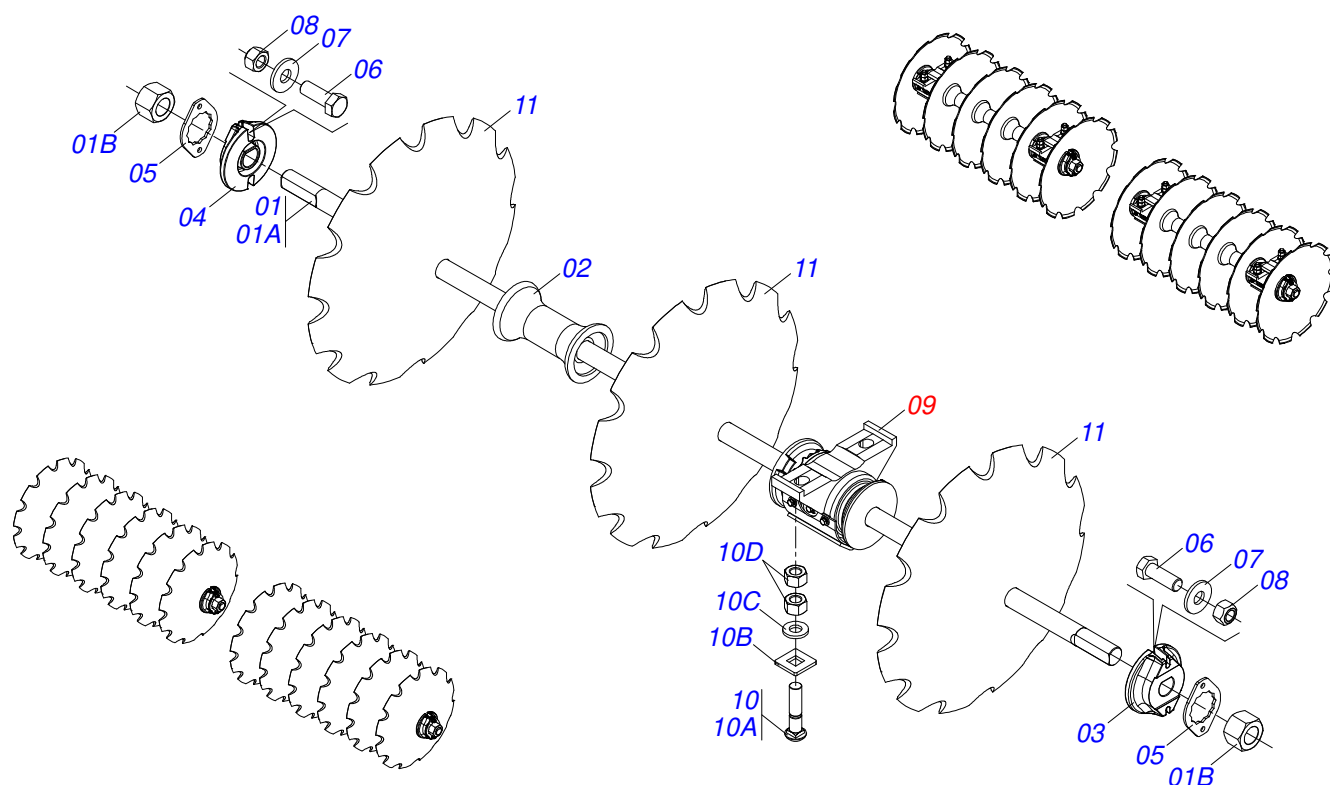

Item	Código	Descrição	Ver Pág.	QT
01	0511042484	EIXO 2.1/2 X 1985 COM PORCAS		04
01A	0541012129	EIXO 2.1/2 X 1985		04
01B	0502040064	PORCA R2.1/2UNC 7FPP X 70 SEXTAVADO 99		08
02	0502011425	SEPARADOR 330 X 2.1/2		12
03	0502010593	TRAVA EIXO EXTERNO 2.1/2		04
04	0502010592	TRAVA EIXO INTERNO 2.1/2		04
05	0541010368	TRAVA PORCA ZN		08
06	0503010232	PARAFUSO 5/8 UNC X 1.3/4 C S G.5 ZN		16
07	0501012140	ARRUELA LISA 16,50 X 40 X 4,00 ZN		16
08	0503012412	PORCA SEXTAVADA AUTOTRAVANTE 5/8 UNC G.5 ZN		16
09	0511042290	MANCAL AGRICOLA DM 330 X 2.1/2 COM PROTECAO	24	16
10	0501041301	PARAFUSO 1.1/4 UNC X 5.3/4 CA COMPLETO		16
10A	0501010954	PARAFUSO 1.1/4 UNC X 5.3/4 C A 8.8 ZN		16
10B	0501010953	TRAVA PARAFUSO 1.1/4		16
10C	0531010713	ARRUELA LISA 32,50X 65X 8,0 PCC2 ZN		16
10D	0501010087	PORCA 1.1/4 UNC SEXTAVADA 2 ZN		32
11	0602048063	DR36X9 C130AF04FR2.9/16 12RE TATU		24
11.	0602044033	DR32X9 C115AF04FR2.9/16 10RE TAT/CV		24