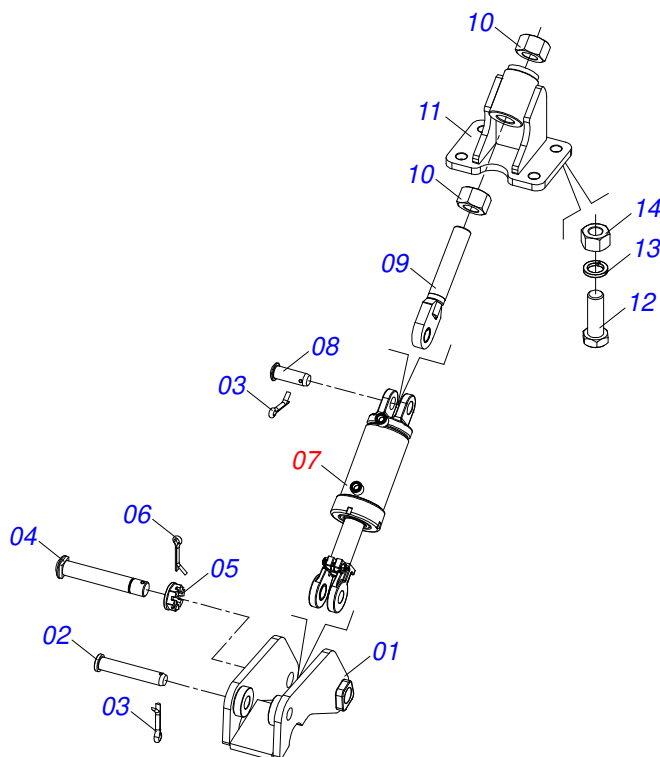

Item	Código	Descrição	Ver Pág.	QT
01	0511064656	ARTICULADOR CABECALHO		01
02	0531019171	EIXO JUNCAO 31,75 X 177 ZN		01
03	0503010523	CONTRAPINO 1/4 X 2 1G13201		02
04	0521812053	EIXO 37,50 X 220 PQ		01
05	0501011301	PORCA CASTELO 1.1/2 UNC 6 FPP SEXTAVADA 2.5/16 ZN		01
06	0503010010	CONTRAPINO 1/4 X 2.1/2		01
07	0511058521	CILINDRO HIDRAULICO 50,80 X 101,60 X 527 X 165	6	01
08	0521012538	EIXO JUNCAO 31,75 X 90 FURO 75 ZN		01
09	0511064433	FUSO REGULADOR 1.3/4		01
10	0501010333	PORCA 1.3/4 UN 7FPP ZN		02
11	0521066580	FIXADOR CILINDRO		01
12	0501010276	PARAFUSO 1 UNC X 3 C.S. G.5 ZN		04
13	0503010012	ARRUELA PRESSAO 1 ZN 1K01602		04
14	0501010059	PORCA SEXTAVADA 1 UNC (PESADA) G.5 ZN		04