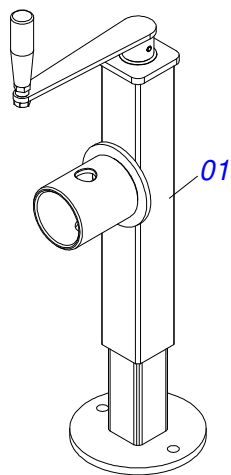

Item	Código	Descrição	Ver Pág.	QT
01	0503062227	MACACO COMPLETO (8088) ROBUSTEC		01