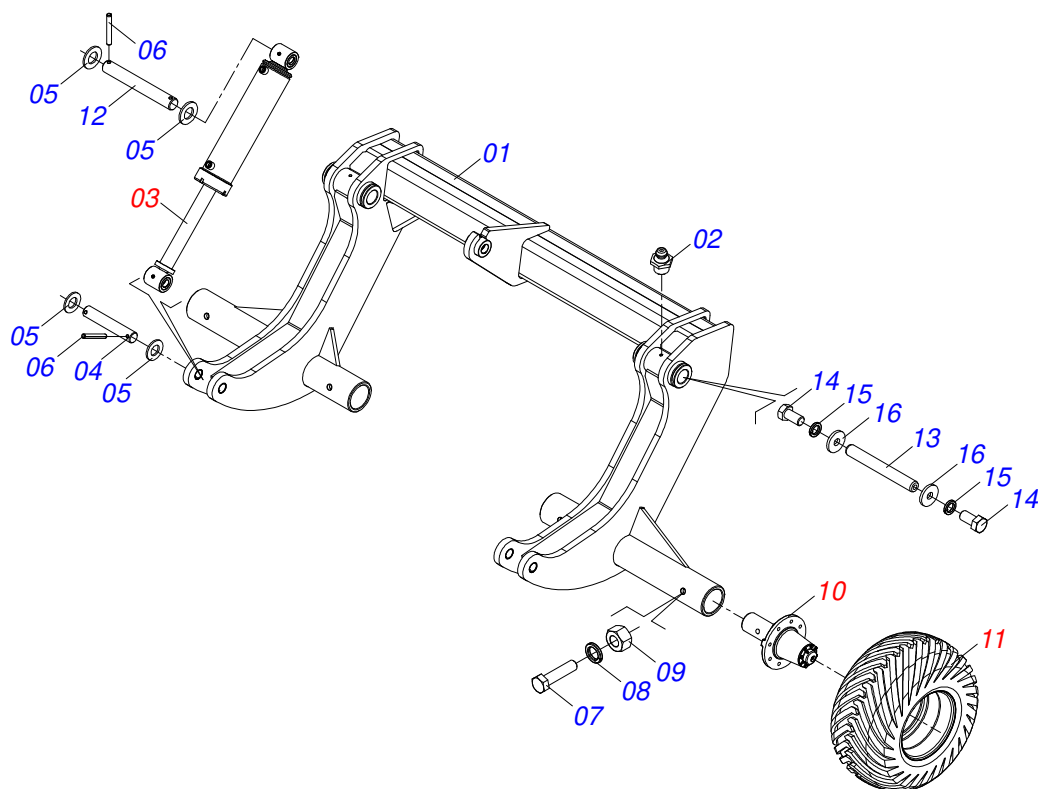

Item	Código	Descrição	Ver Pág.	QT
01	0521066478	RODEIRO		01
02	0503010002	GRAXEIRA 1800		02
03	0521051832	CILINDRO HIDRAULICO 53,98 X 114,30 X 654 X 346	15	02
04	0531018101	EIXO ARTICULACAO 31,75 X 160		02
05	0501017779	ARRUELA LISA 32 X 60 X 4,75		08
06	0503011877	PINO ELASTICO 701194 8 X 60		08
07	0503011198	PARAFUSO 3/4 UNC X 6 CS G.5 ZN		02
08	0503010023	ARRUELA PRESSAO 3/4 ZN 1K01584		02
09	0503010014	PORCA SEXTAVADA 3/4 UNC (PESADA) G.5 ZN		02
10	0501056467	RODADO SEM PNEU	16	02
10.	0531051143	RODADO SEM PNEU 11,25INX8,62INX10F (FURO 50)		04
11	0503060102	RODA COM PNEU 400/60 - 14L	17	02
12	0531018105	EIXO ARTICULACAO 31,75 X 300 25 ZN		02
13	0531018062	EIXO JUNCAO 408		02
14	0503011250	PARAFUSO 1 UNC X 2 C S G.7 ZN		04
15	0503010012	ARRUELA PRESSAO 1 ZN 1K01602		04
16	0521011565	ARRUELA LISA 26,50 X 80 X 9,50 ZN		04