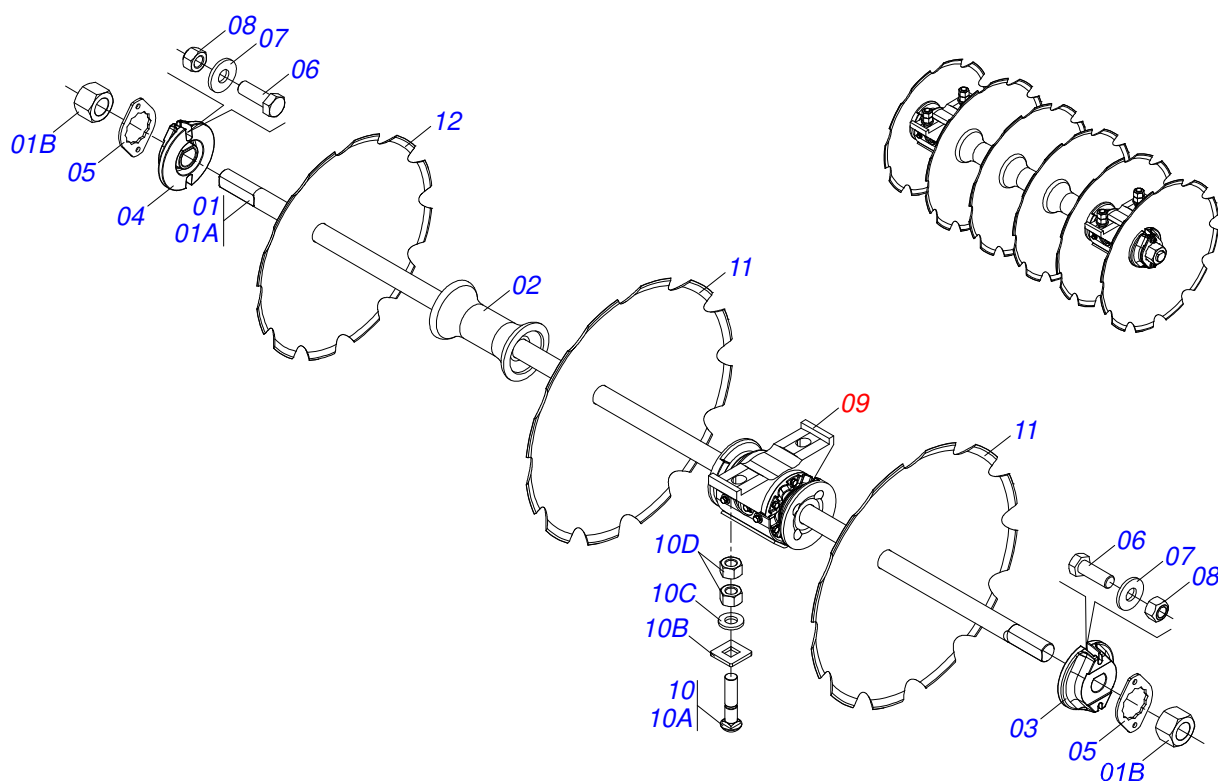

Item	Código	Descrição	Ver Pág.	QT
01	0511042484	EIXO 2.1/2 X 1985 COM PORCAS		01
01A	0541012129	EIXO 2.1/2 X 1985		01
01B	0502040064	PORCA R2.1/2UNC 7FPP X 70 SEXTAVADO 99		02
02	0502011425	SEPARADOR 330 X 2.1/2		03
03	0502010592	TRAVA EIXO INTERNO 2.1/2		01
04	0502010593	TRAVA EIXO EXTERNO 2.1/2		01
05	0541010368	TRAVA PORCA ZN		02
06	0503010232	PARAFUSO 5/8 UNC X 1.3/4 C S G.5 ZN		04
07	0501012140	ARRUELA LISA 16,50 X 40 X 4,00 ZN		04
08	0503012412	PORCA SEXTAVADA AUTOTRAVANTE 5/8 UNC G.5 ZN		04
09	0511042290	MANCAL AGRICOLA DM 330 X 2.1/2 COM PROTECAO	24	02
10	0501041301	PARAFUSO 1.1/4 UNC X 5.3/4 CA COMPLETO		04
10A	0501010954	PARAFUSO 1.1/4 UNC X 5.3/4 C A 8.8 ZN		04
10B	0501010953	TRAVA PARAFUSO 1.1/4		04
10C	0531010713	ARRUELA LISA 32,50X 65X 8,0 PCC2 ZN		04
10D	0501010087	PORCA 1.1/4 UNC SEXTAVADA 2 ZN		08
11	0602048063	DR36X9 C130AF04FR2.9/16 12RE TATU		05
12	0602044033	DR32X9 C115AF04FR2.9/16 10RE TAT/CV		01