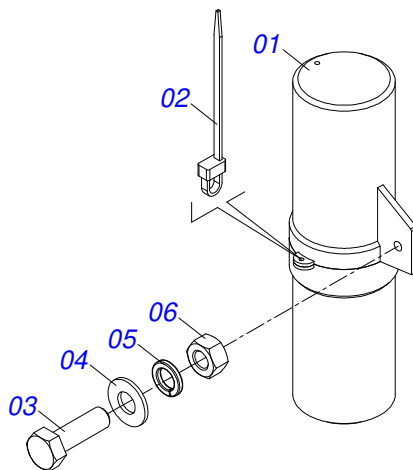

Item	Código	Descrição	Ver Pág.	QT
01	0503060100	PORTA MANUAL INSTRUÇOES		01
02	0503010267	ABRACADEIRA NYLON 3,60 X 1,3 X 155 MM		01
03	0503010363	PARAFUSO 5/16 UNC X 1 C S G.2 ZN		01
04	0501010694	ARRUELA LISA 8,50 X 18 X 1,50 ZN		01
05	0503010179	ARRUELA PRESSAO 5/16 ZN 1K01528		01
06	0503010337	PORCA SEXTAVADA 5/16 UNC G.5 ZN		01
07	0511032995	SACO COM MANUAL INSTRUÇÕES GAPCR-HD 8013 FOLDING		01