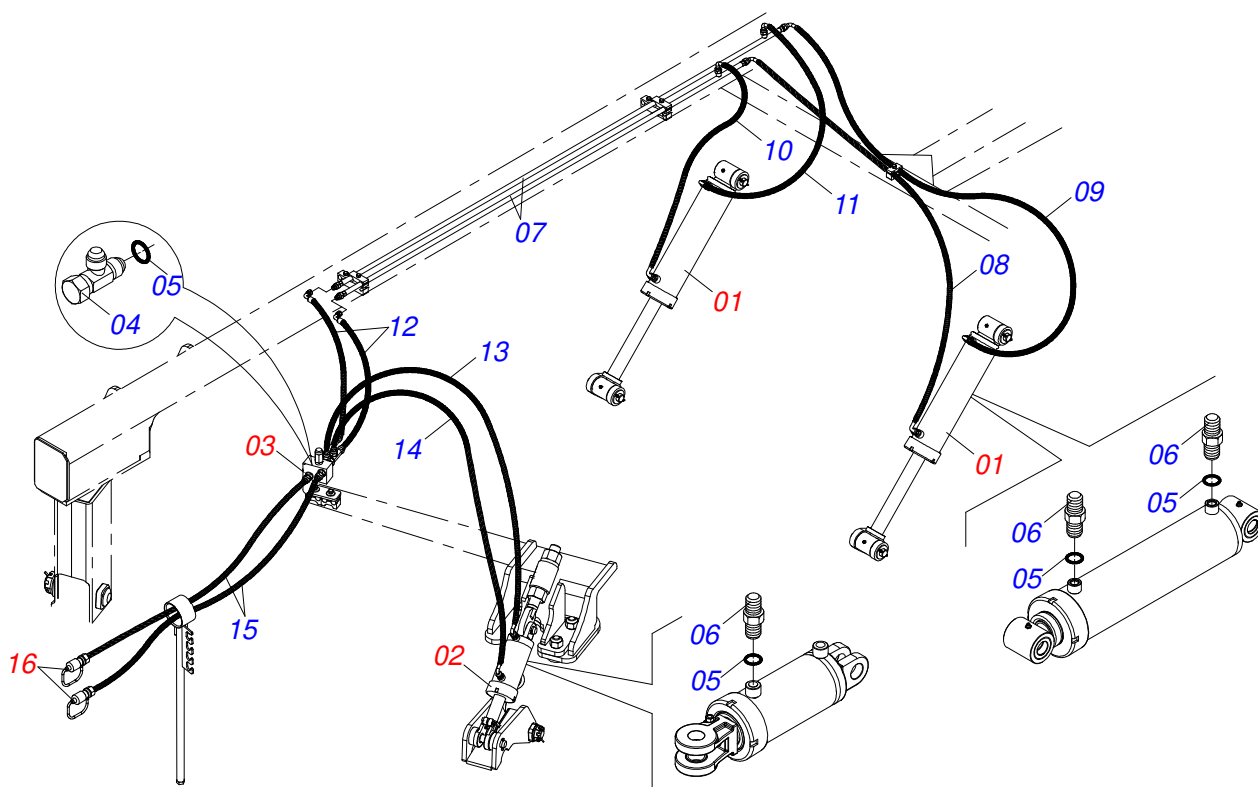

Item	Código	Descrição	Ver Pág.	QT
01	0511059197	CILINDRO HIDRAULICO 76,20 X 114,30 X 1085 X 715	12	04
02	0503010190	ANEL O RING 2-114 N 3006-9B		08
03	0501010617	NIPLE 3/4 NF X 3/4 NF SEXTAVADO 7/8 X 44		08
04	0501080578	MANGUEIRA 3/8 X 4000 TC-TC		02
05	0501080909	MANGUEIRA 3/8 X 4600 TC-TC		02
06	0501080401	MANGUEIRA 3/8 X 2700 TR-TC		02
07	0501080450	MANGUEIRA 3/8 X 2200 TR-TC		02
08	0501080850	MANGUEIRA 3/8 X 6100 TC-TM		02
09	0521066126	DUTO DISTRIBUIDOR OLEO 3450 (04 SAIDA R.3/4" JIC)		02
10	0501053834	MACHO ENGATE RAPIDO 1/2 NPT		04
11	0503011968	ADAPTADOR T COM PORCA GIRATORIA LATAO 3/4 8R6X-S		04
12	0503010217	ANEL RETENTOR PARA EIXO 501040		04
13	0501053835	FEMEA ENGATE RAPIDO AGRICOLA 1/2 NPT COM 8 TAMPA		02
14	0501082031	MANGUEIRA 3/8 X 12000 TC-TM		02
15	0571015342	NIPLE 1/2NPT X 3/4UNF X 48		02

Item	Código	Descrição	Ver Pág.	QT
01	0521051832	CILINDRO HIDRAULICO 53,98 X 114,30 X 654 X 346	15	02
02	0511058521	CILINDRO HIDRAULICO 50,80 X 101,60 X 527 X 165	6	01
03	0511059196	VALVULA COMPLETA	18	01
04	0503011968	ADAPTADOR T COM PORCA GIRATORIA LATAO 3/4 8R6X-S		02
05	0503010190	ANEL O RING 2-114 N 3006-9B		08
06	0501010617	NIPLE 3/4 NF X 3/4 NF SEXTAVADO 7/8 X 44		06
07	0521066937	DUTO DISTRIBUIDOR OLEO 2650 03SAIDAS R3/4 JIC		02
08	0501080432	MANGUEIRA 3/8 X 2600 TC-TC		01
09	0501080393	MANGUEIRA 3/8 X 2200 TC-TC		01
10	0501080065	MANGUEIRA 3/8 X 1200 TC-TC		01
11	0501080931	MANGUEIRA 3/8 X 1000 TC-TC		01
12	0501080150	MANGUEIRA 3/8 X 800 TR-TC		02
13	0501080302	MANGUEIRA 3/8 X 1300 TR-TC		01
14	0501080436	MANGUEIRA 3/8 X 1500 TR-TC		01
15	0501080205	MANGUEIRA 3/8 X 5500 TR-TM		02
16	0501053834	MACHO ENGATE RAPIDO 1/2 NPT		02