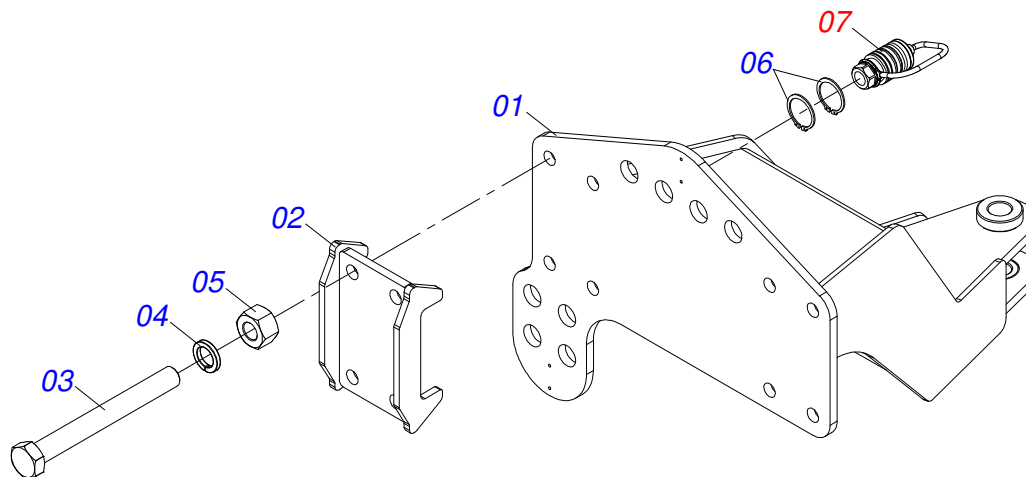

Item	Código	Descrição	Ver Pág.	QT
01	0521065966	ENGATE TRASEIRO		01
02	0521065965	GARRA TRASEIRA FIXAÇÃO ENGATE TRASEIRO		02
03	0501010064	PARAFUSO 1 UNC X 9 CS G.5 ZN		08
04	0503010012	ARRUELA PRESSAO 1 ZN 1K01602		08
05	0501010059	PORCA SEXTAVADA 1 UNC (PESADA) G.5 ZN		08
06	0503010217	ANEL RETENTOR PARA EIXO 501040		04
07	0501053835	FEMEA ENGATE RAPIDO AGRICOLA 1/2 NPT COM 8 TAMPAS		02