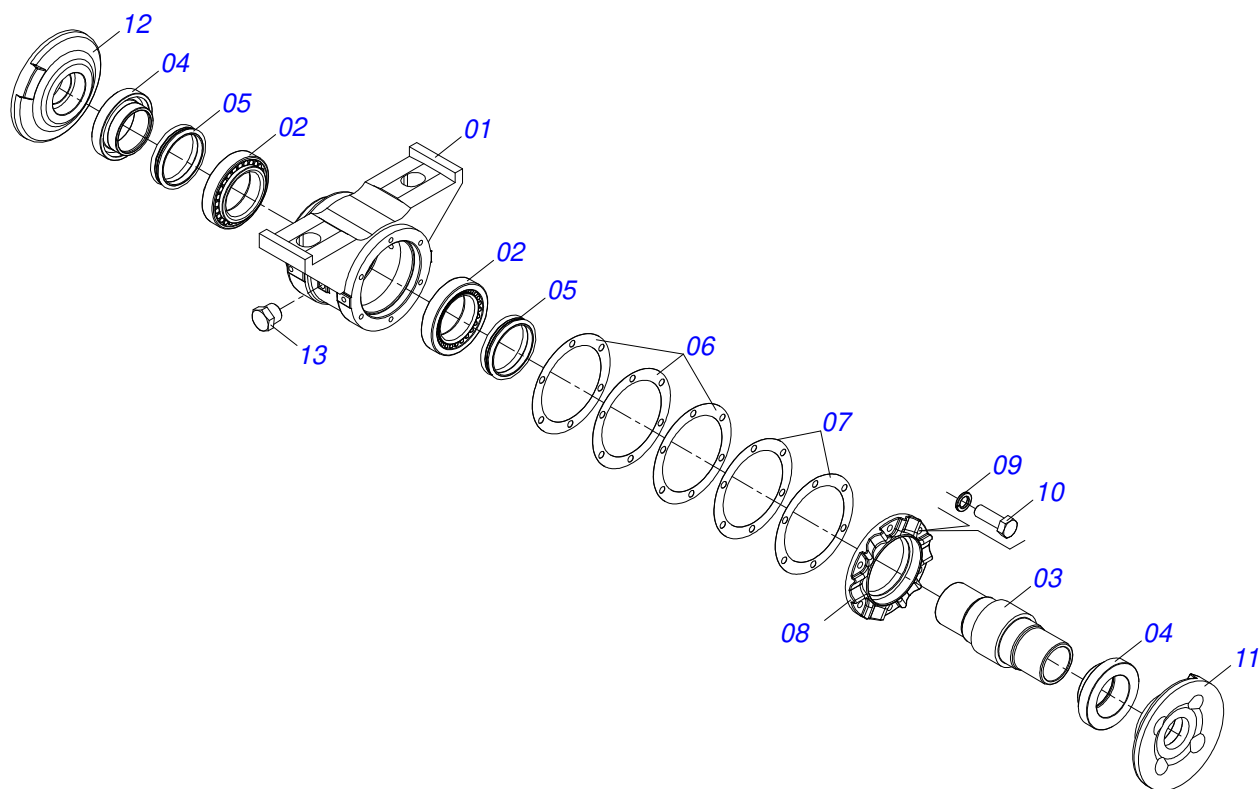

Item	Código	Descrição	Ver Pág.	QT
01	0502012218	CAIXA MANCAL 336 X 2.1/2		01
02	0503010482	ROL 594A/592A TK		02
03	0502040204	EIXO		01
04	0502040119	PORTA RETENTOR COM BUCHA		02
05	0503030029	RETENTOR LP JB-259		02
06	0503030537	JUNTA VEDAÇÃO 210 X 160,5 X 0,4		03
07	0503030687	JUNTA VEDAÇÃO 210 X 160,5 X 0,1		02
08	0502010644	TAMPA CAIXA DM MRO-430/304,8(12")		01
09	0503011440	ARRUELA PRESSAO 1/2 SA		06
10	0503010920	PARAFUSO 1/2 UNC X 1.1/2 C S G.5 ZN		06
11	0502012239	ENCOSTO EXTERNO DISCO MANCAL 330X2.1/2		01
12	0502012238	ENCOSTO INTERNO DISCO MANCAL 330 X2.1/2		01
13	0503010856	BUJAO R 3/8 BSPT		02