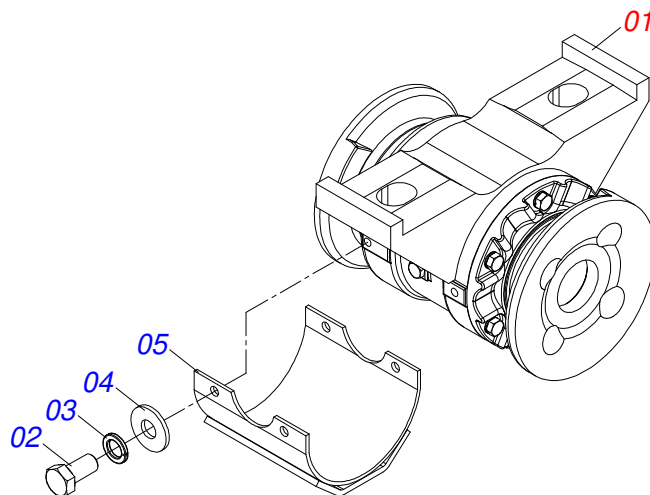

Item	Código	Descrição	Ver Pág.	QT
01	0511045349	MANCAL AGRICOLA DM 330 X 2.1/2	25	01
02	0503010834	PARAFUSO 1/2 UNC X 1 C S G.5 ZN		04
03	0503010019	ARRUELA PRESSAO 1/2 ZN 1K01556		04
04	0511017302	ARRUELA LISA 13,50 X 32,50 X 3,0 ZN		04
05	0521067034	CAPA PROTETORA MANCAL COM REFORÇO		01