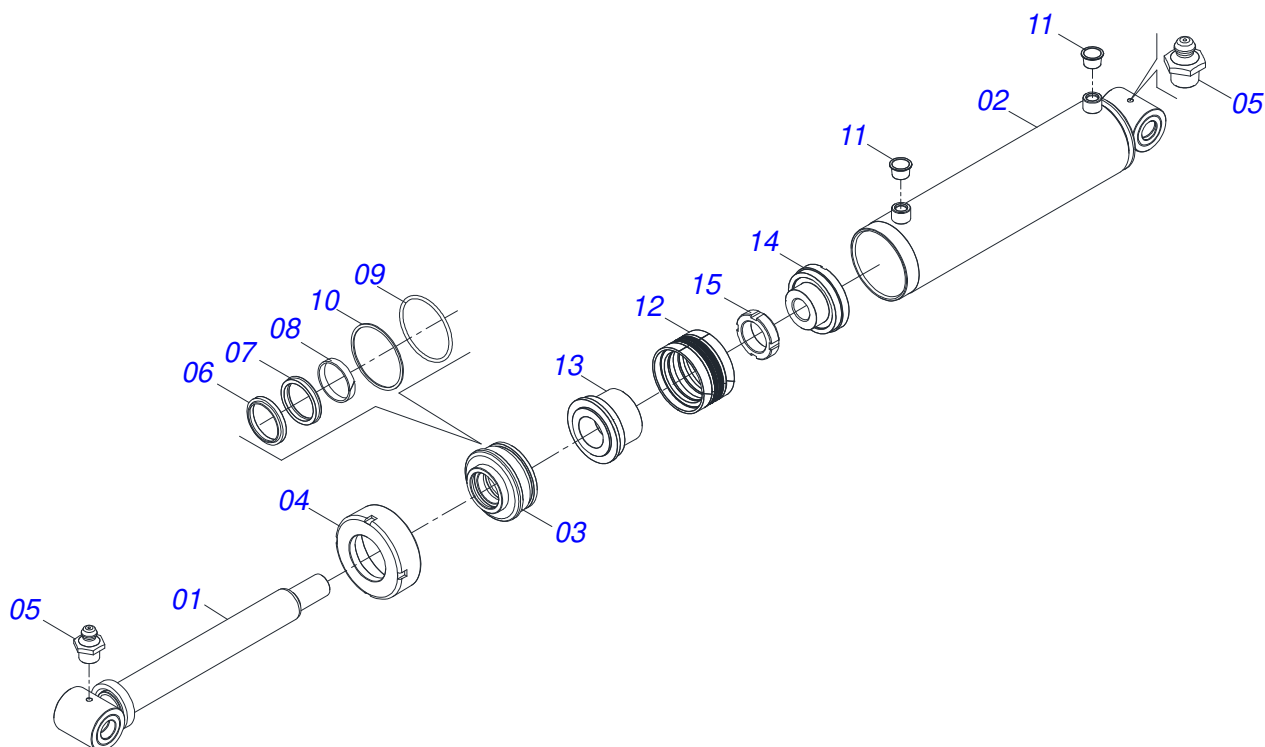

Item	Código	Descrição	Ver Pág.	QT
01	0521061684	EXTENSOR 56,98 X 590,50		01
02	0521061685	CAMISA 114,30 X 500		01
03	0502012644	SUPORTE ANEIS 53,98 X 114,30		01
04	0502011222	TAMPA MOVEL 114,3		01
05	0503010002	GRAXEIRA 1800		02
06	0503015715	VEDACAO SCRAPER WAE302125-Z201		01
07	0503015642	VEDACAO U-CUP RJUB000970		01
08	0503015641	ANEL SLYDRING GR6900530-HM061		00
09	0503011892	ANEL O RING 2-346 N 3006-9B 1G04629		01
10	0503011893	ANEL BACK-UP 8-346 1G31096		01
11	0503030384	PLUG CON N-001		02
12	0503015640	VEDACAO SELEMASTER DSM PCUB000014		01
13	0561016578	CORPO EMBOLO Ø53,98 X 114,30 HASTE		01
14	0581015283	CORPO EMBOLO 114,30 R. 1.1/2 14 FPP		01
15	0503819100	PORCA KM AUTOTRAVANANTE TOP LOCK 1.1/2 UNF SA (KMP 0099)		01
16	0501038027	JOGO REPARO COMPLETO CILINDRO 53,98 X 114,3		01