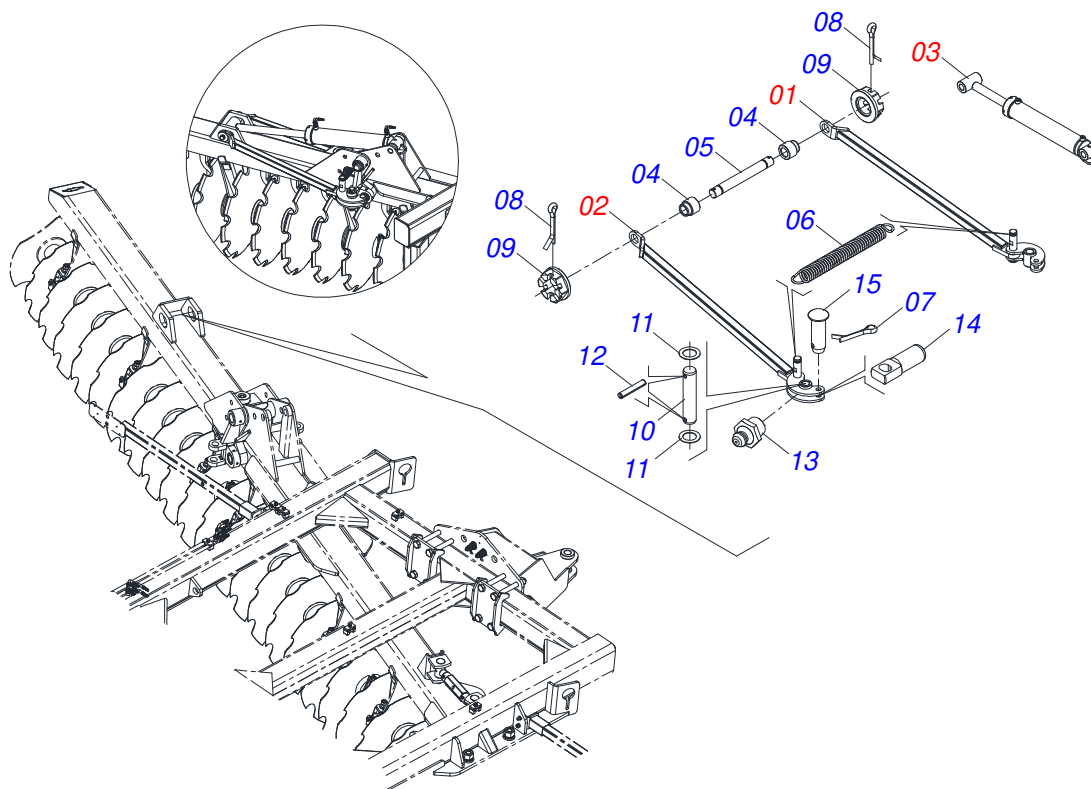

Item	Código	Descrição	Ver Pág.	QT
01	0511050181	ARTICULACAO DIANTEIRA ESQUERDA TRASEIRA DIREITA COMPLETA	10	04
02	0511050182	ARTICULACAO DIANTEIRA DIREITA TRASEIRA ESQUERDA COMPLETA	11	04
03	0511059197	CILINDRO HIDRAULICO 76,20 X 114,30 X 1085 X 715	12	04
04	0541016614	LUVA 38,40 X 62 X 61 GCRO 7010		08
05	0501210091	EIXO PIVO ARTICULADOR LATERAL		04
06	0503034605	MOLA DE TRAÇÃO 50,70 X 411 X 6,35		04
07	0503010571	CONTRAPINO 1/4 X 1.1/2		08
08	0503010010	CONTRAPINO 1/4 X 2.1/2		08
09	0501011301	PORCA CASTELO 1.1/2 UNC 6 FPP SEXTAVADA 2.5/16 ZN		08
10	0541016677	EIXO JUNCAO 37,20 X 177 GCRO 7010		08
11	0511019685	ARRUELA LISA 38,50 X 60 X 1,90 ZN		16
12	0503010361	PINO ELASTICO 701221 10 X 60		16
13	0503010002	GRAXEIRA 1800		02
14	0561013283	EIXO TRAVA CHASSI		08
15	0521010572	EIXO JUNCAO 25 X 75 FURO 60 ZN GNL		08