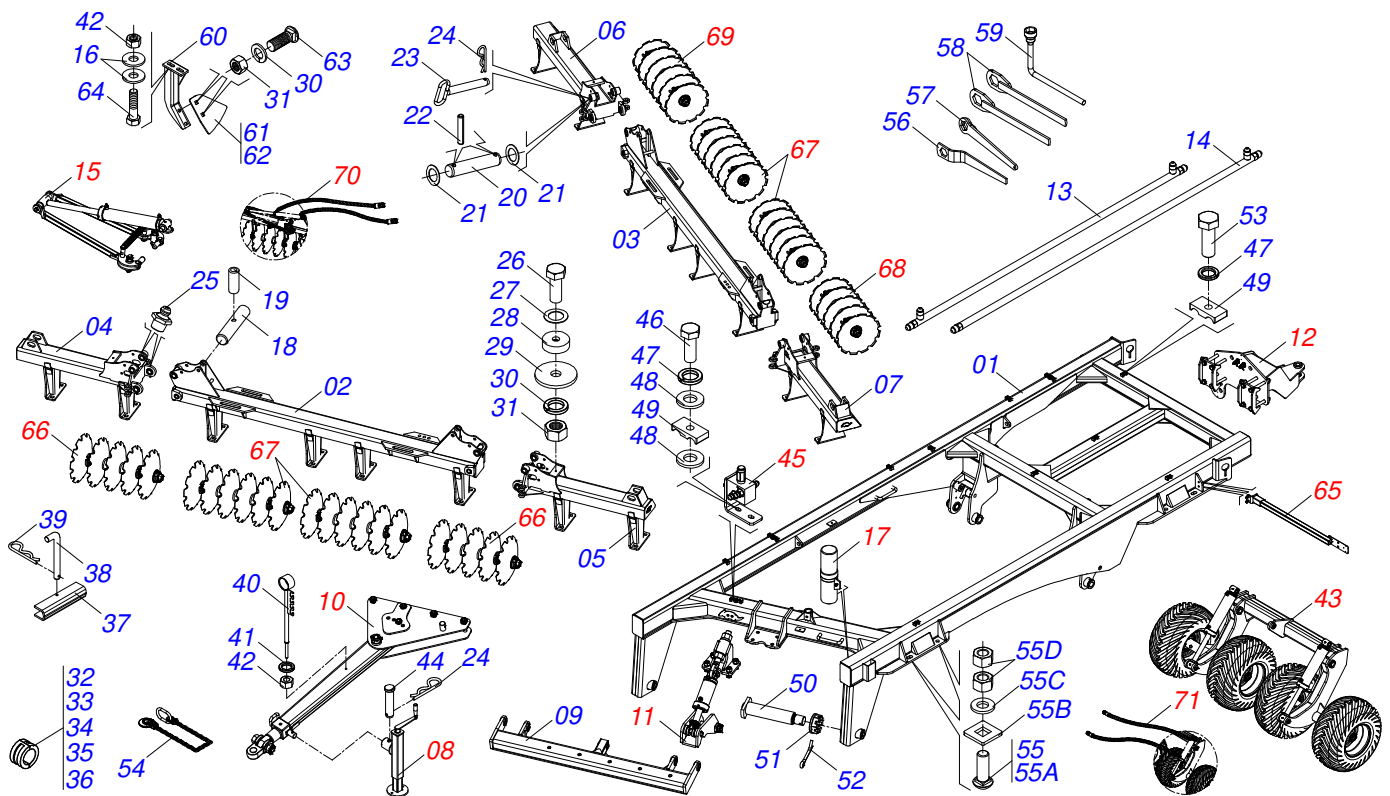

GRADES ARADORAS

GAPCR-HD 8013 ARTICULADA HIDRÁULICA - 45D

Código: 0501092325

Série: S-0118

Revisão: 00

Data da Revisão: JUNHO/2022

CATÁLOGO DE PEÇAS

MARCHESAN

MARCHESAN

INDICE

0909094833	CHASSI COMPLETO	1
0511048088	MACACO COMPLETO	2
0521041823	BARRA TRACAO COMPLETA (PINO 3)	3
0531040171	ENGATE COMPLETO	4
0909094834	CONJUNTO ARTICULADOR CABECALHO	5
0511058521	CILINDRO HIDRAULICO 50,80 X 101,60 X 527 X 165	6
0909092741	KIT ENGATE TRASEIRO	7
0501053835	FEMEA ENGATE RAPIDO AGRICOLA 1/2 NPT COM TAMPA	8
0909094821	CONJUNTO ARTICULACAO	9
0511050181	ARTICULACAO DIANTEIRA ESQUERDA TRASEIRA DIREITA COMPLETA	10
0511050182	ARTICULACAO DIANTEIRA DIREITA TRASEIRA ESQUERDA COMPLETA	11
0511059197	CILINDRO HIDRAULICO 76,20 X 114,30 X 1085 X 715	12
0521052000	CONJUNTO PORTA MANUAL COM MANUAL INSTRUcoes	13
0909093678	CONJUNTO RODADO	14
0521051832	CILINDRO HIDRAULICO 53,98 X 114,30 X 654 X 346	15
0501056467	RODADO SEM PNEU	16
0503060102	RODA COM PNEU 400/60 - 14L	17
0511059196	VALVULA COMPLETA	18
0909093685	CONJUNTO FIXACAO LANTERNA	19
0909094822	SEÇÃO DE DISCOS DIANTEIRA LATERAL DIREITA/ESQUERDA	20
0909094824	SEÇÃO DE DISCOS CENTRAL DIANTEIRA/TRASEIRA	21
0909094825	SEÇÃO DE DISCOS TRASEIRA LATERAL ESQUERDA	22
0909094827	SEÇÃO DE DISCOS TRASEIRA LATERAL DIREITA	23
0511042290	MANCAL AGRICOLA DM 330 X 2.1/2 COM PROTECAO	24
0511045349	MANCAL AGRICOLA DM 330 X 2.1/2	25
0909094836	CIRCUITO HIDRAULICO ARTICULADO CHASSIS	26
0909094835	CIRCUITO HIDRAULICO RODADOS COM CILINDRO COM VALVULA	27