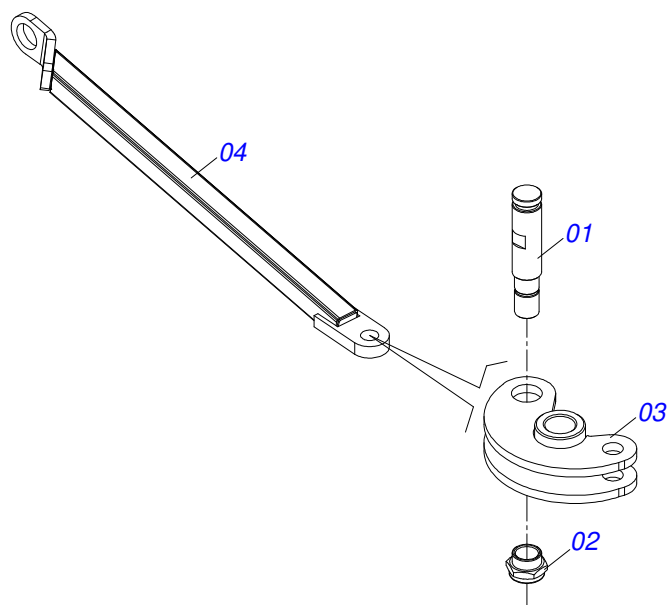

Item	Código	Descrição	Ver Pág.	QT
01	0561014074	EIXO TRAVA ARTICULAÇÃO FIXACÃO MOLA 198		01
02	0541019258	PORCA AUTOFREN 1.1/4 C/REB		01
03	0521060779	TRAVA CHASSI GCRO 7012		01
04	0521060771	BRACO ACIONADOR DIANTEIRO DIREITO TRASEIRO ESQUERDO		01