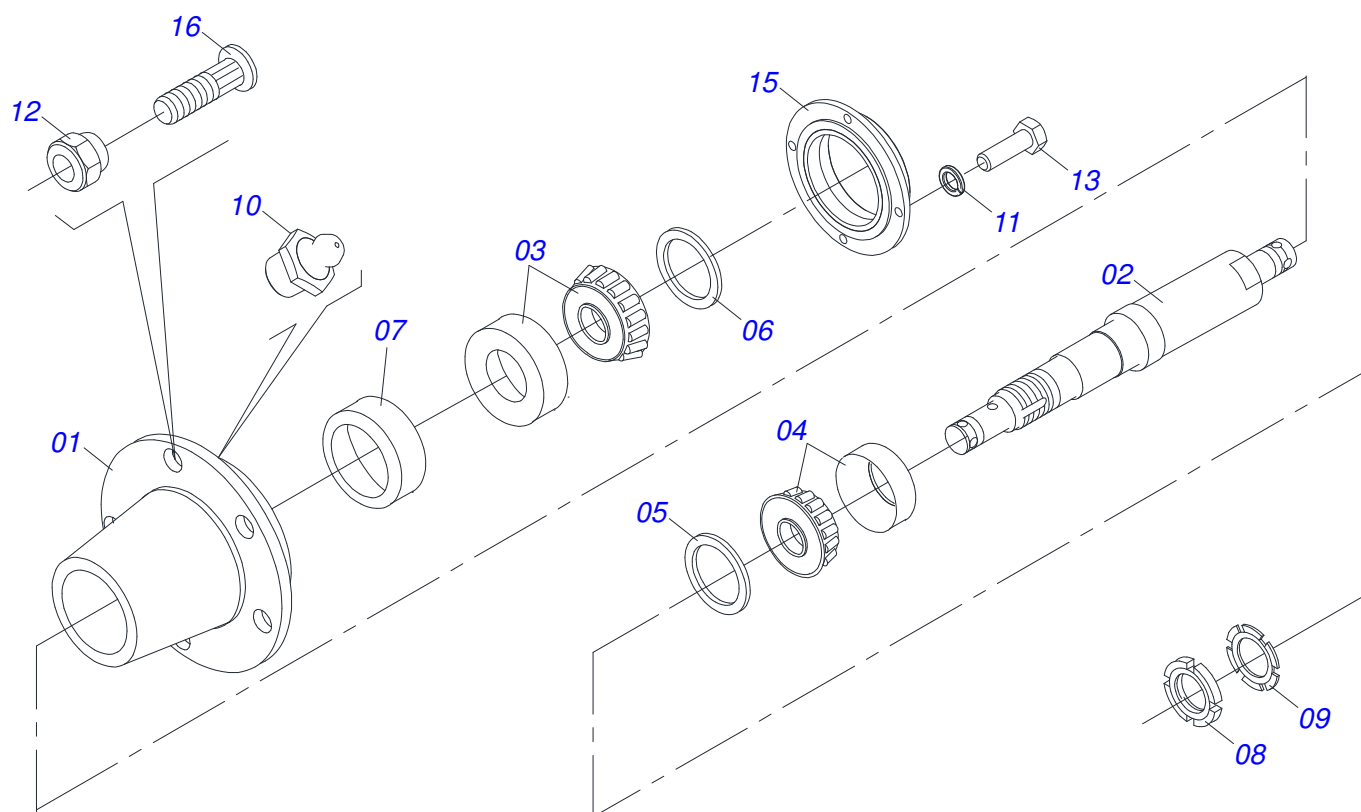

Item	Código	Descrição	QT
001	0502040760	CX RODADO PFFP-3770	01
002	0581014750	EIXO RODADO CAB TRIP	01
003	0503010007	ROL 3982/3920 IMP	01
004	0503010059	ROL 33287/33462	01
005	0503010009	RET 00573-B	01
006	0503010086	RET 00098-B 1G26772	01
007	0551014473	LUVA ENC ROL CUBO PFFP-3770	01
008	0503012702	PORCA KM-12 PDCM ZN	02
009	0503012703	ARRUELA TRAVA MB-12 PDCM	01
010	0503010002	GRAXEIRA 1800	01
011	0503011444	ARRUELA PRESSAO 5/16 SA	04
012	0503014048	PORCA SEXT RODA M22X1,5 CH32X33,5	08
013	0503010363	PARAF 5/16 UNC X 1 C S G.2 ZN	04
014	1882970002	GRAXA SABAO LITIO NLGI2-EP 1J27010	01
015	0511068415	GUIA RETENTOR PFFP-3770	01
016	0503014050	PARAF M22 X 1,5 X 77/87 188RT	08