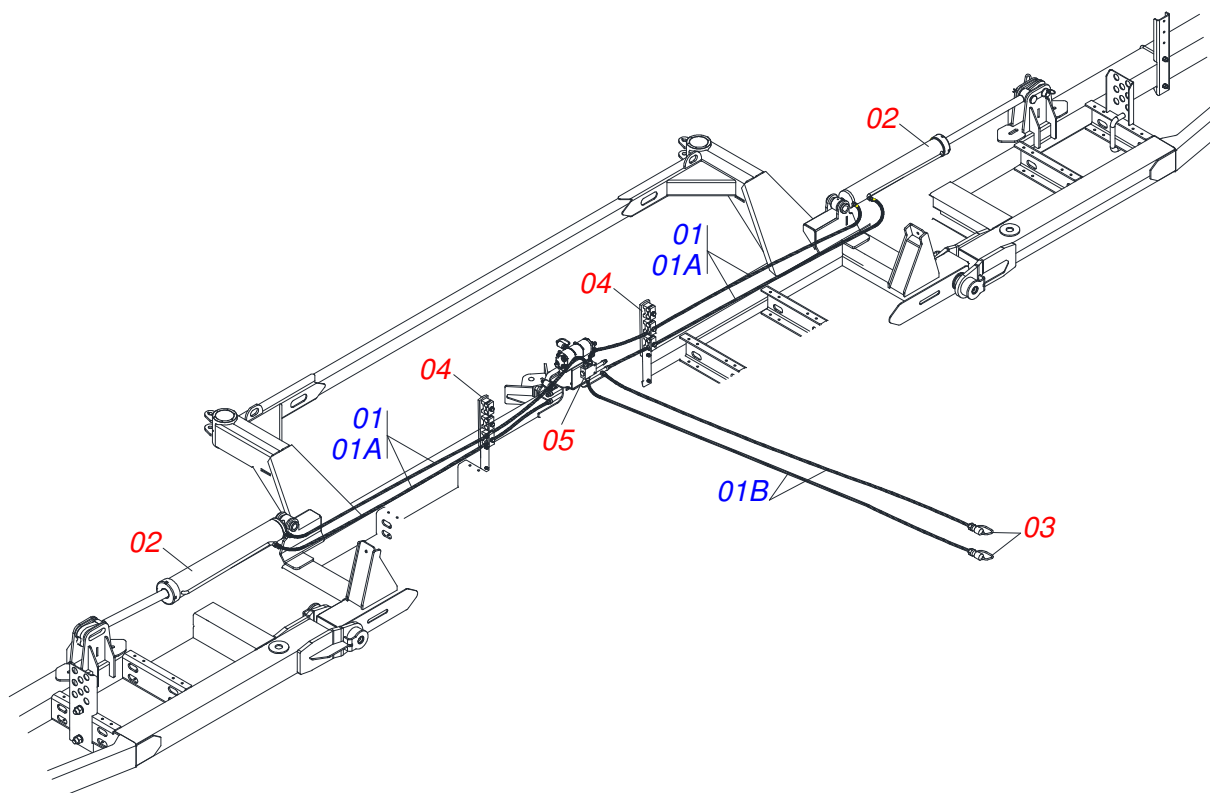

Item	Código	Descrição	QT
01	0521053302	JOGO MANG CIL ARTIC CAB DUP T UF 11E550	01
01A	0501080401	MANG 3/8 X 2700 TR-TC	04
01B	0501080361	MANG 3/8 X 4000 TR-TM	02
02	0521051386	CIL HIDR 44,45 X 101,60 X 973 X 673 CAB TRIP	02
03	0501053834	MACHO ENG RAP AGR 1/2 NPT C/TAMPA	02
04	0521051487	FIXD MANG C CAB TRIP	02
05	0501054694	VALVULA DIVISORA FLUXO COMPL (JIC)	01