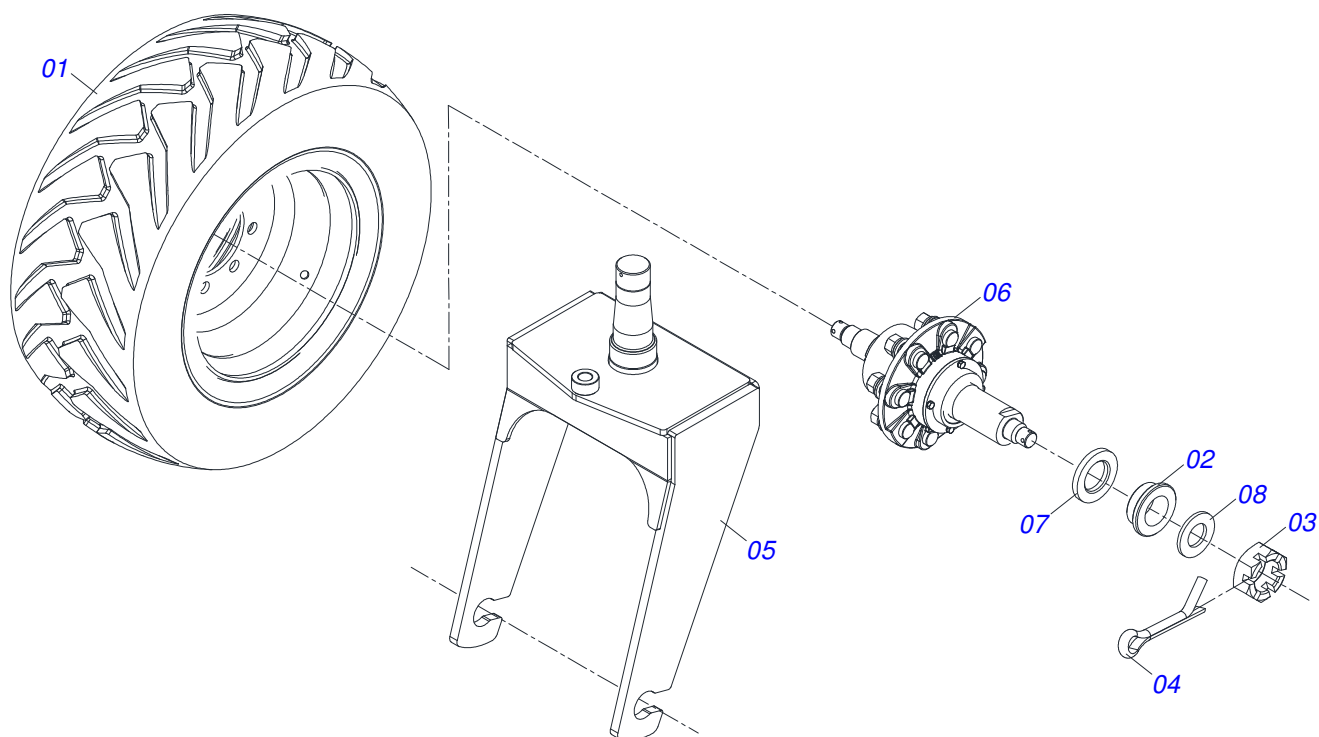

Item	Código	Descrição	QT
001	0503061624	RODA C/ PNEU 13.0/55-16/12LON COMPL	01
002	0551014511	LUVA GUIA EIXO RODADO PFFP	02
003	0503011052	PORCA CAST 1.1/4 UNF X 19,5 ZN	02
004	0503010010	CONTRAPINO 1/4 X 2.1/2	02
005	0521067975	GARFO ROD CAB TRIP	01
006	0521051385	RODADO S/PNEU S/TRANSM CAB TRIP	01
007	0551014508	ARRUELA LISA 40,50 X 70 X 9,50 PFFP	01
008	0501017779	ARRUELA LISA 32 X 60 X 4,75 ZN	02