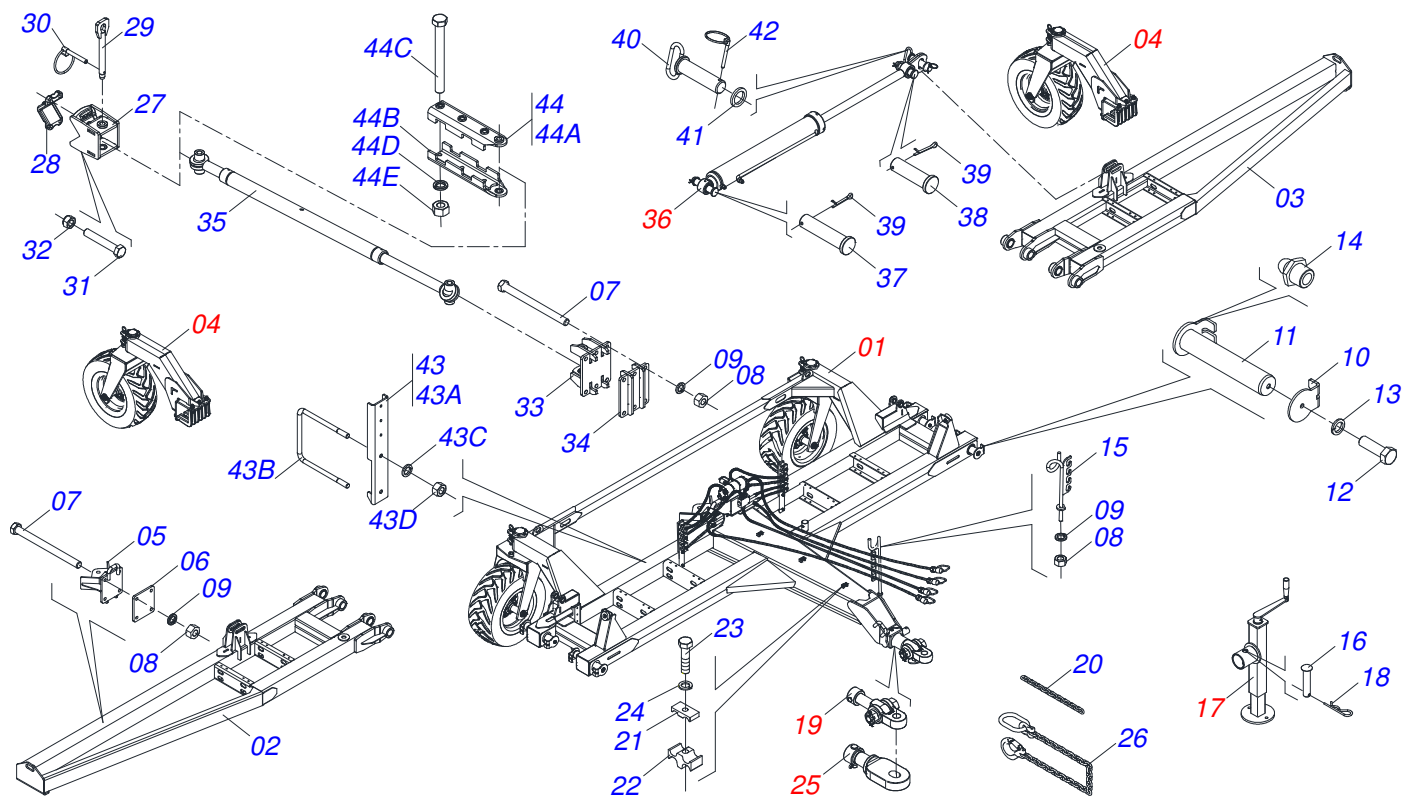

CATÁLOGO DE PEÇAS

CABEÇALHO DUPLO

CABEÇALHO DUPLO TRIPLO COM RODEIRO ULTRA FLEX

Código: 0501092311

Série: S-0916

Rev.: 00

Data Rev.: AGOSTO/2018

PEÇAS ORIGINAIS
TATU

PRODUTOS

Código	Descrição
0521048290	CAB DUP T C/ROD 12E550 ESPECIAL S-0916
0521047532	CAB DUP T C/ROD MH ULTRA FLEX 10E500 S-0916
0521046903	CAB DUP T S/MH LH ULTRA FLEX 5745/11E550 S-0916
0521048277	CH C PST TRIO F 7450/15 DC20 CSU S-0518

INDICE

0909091706	CHASSI CABEÇALHO TRIPLO	1
0909093558	CHASSI CENTRAL COMPLETO	2
0909093849	CHASSI CENTRAL COMPLETO SEMEATO	3
0521051384	ROD CAB TRIP	4
0521051385	RODADO S/PNEU S/TRANSM CAB TRIP	5
0521051485	VALVULA DIV COMP CABECALHO TRIPLO	6
0501053835	ENGATE RAPIDO FEMEA AGRICOLA 1/2 NPT COM TAMPA	7
0909093850	JOGO MANG CIL ARTICULAÇÃO	8
0909093857	JOGO MANG VALV TRIPLA	9
0521051386	CIL HIDR 44,45 X 101,60 X 973 X 673 CAB TRIP	10
0501054694	VALVULA DIVISORA FLUXO COMPL (JIC)	11
0521053256	RODEIRO MOVEI CABECALHO TRIPLO 5745	12
0501054862	EIXO TRAVA RODEIRO COMPL CAB DUPLO	13
0511048088	MACACO COMPL GAPCR-HD 8013	14