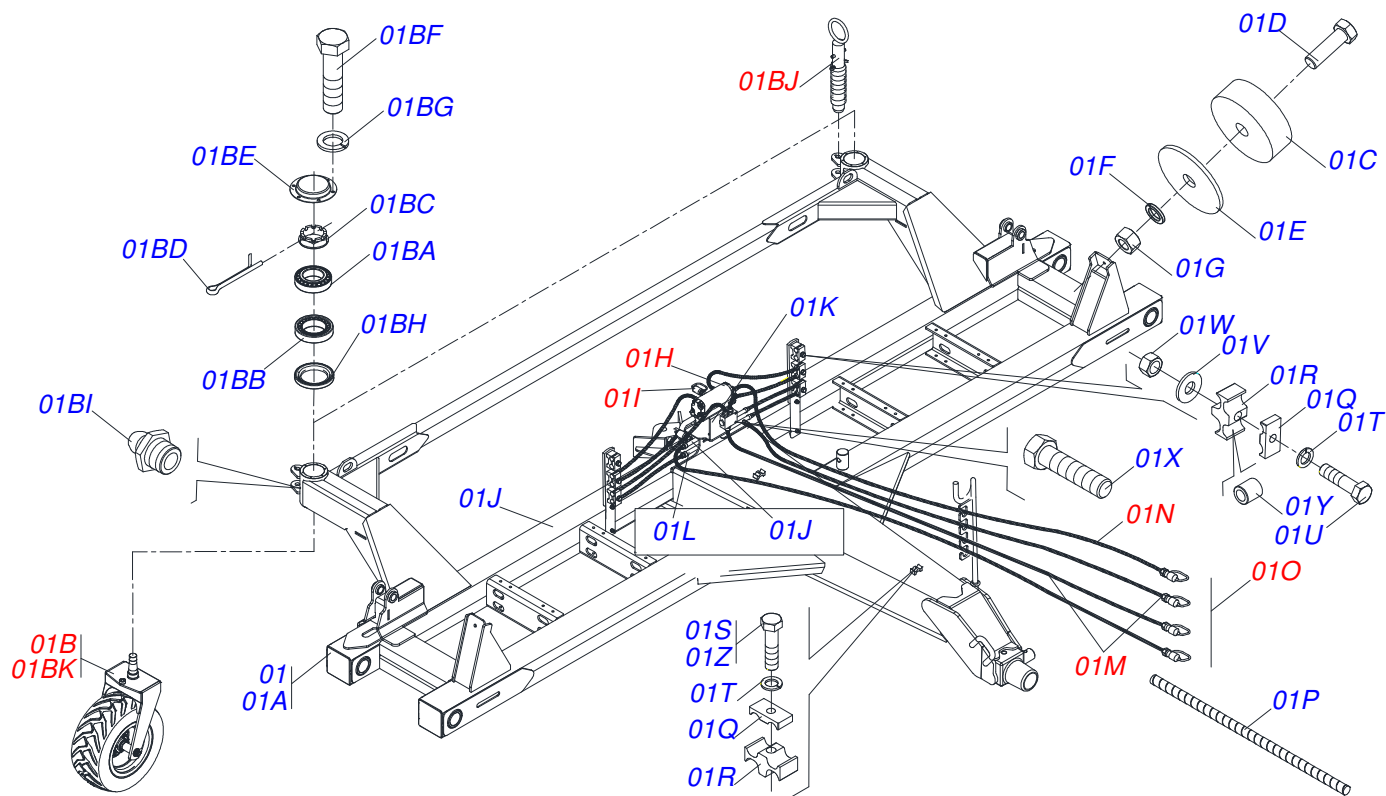

Item	Código	Descrição	QT
01	0521053322	CH CENT C/ROD CAB DUP T 12E550 ESPECIAL S-0916	01
01A	0521068906	CHASSI CENTRAL CABEÇALHO TRIPLO 5745	01
01B	0521051483	ROD MOVEL CAB TRIP	02
01BA	0503010059	ROL 33287/33462	01
01BB	0503010007	ROL 3982/3920 IMP	01
01BC	0502040080	PORCA FLANGEADA R.2.1/2 UN STA2	01
01BD	0503011345	CONTRAPINO 1/4 X 3.1/2	01
01BE	0541013225	TAMPA CUBO RODADO SDA3E 29L	01
01BF	0503010295	PARAF 5/16 UNC X 5/8 C S G.2 ZN	06
01BG	0503011444	ARRUELA PRESSAO 5/16 SA	06
01BH	0503013106	RETENTOR 00085-B C/FURO	01
01BI	0503010002	GRAXEIRA 1800	01
01BJ	0501054862	EIXO TRAVA RODEIRO COMPL CAB DUPLO	01
01BK	0521051384	ROD CAB TRIP	01
01C	0521011481	BATD CHASSI GAPCW	02
01D	0501010100	PARAF 5/8 UNC X 2 C S G.5 ZN	02
01E	0571013284	ARRUELA LISA 17,50 X 90 X 4,75 AARP	02
01F	0503010027	ARRUELA PRESSAO 5/8 ZN 1K01574	02
01G	0503010013	PORCA S. 5/8 UNC G.5 ZN	02
01H	0521051485	VALVULA DIV COMP CABEÇALHO TRIPLO	01
01I	0501053835	ENGATE RAPIDO FEMEA AGRICOLA 1/2 NPT COM TAMPA	01
01J	0521067971	COND OLEO CAB TRIP	01
01K	0581014761	SUPT VALV CAB TRIP	01
01L	0521067972	COND OLEO CAB TRIP	02
01M	0521053302	JOGO MANG CIL ARTIC CAB DUP T UF 11E550	01
01N	0521053303	JOGO MANG VALV TRIP CAB DUP T UF 11E550	01
01O	0501053834	MACHO ENG RAP AGR 1/2 NPT C/TAMPA	06
01P	0581011175	MOLA PROT PLASTIC MANG 3/4 X 3100 DCA MAXX	03
01Q	0502010477	CORPO SUP PRESILHA	23
01R	0502012702	CORPO SUP PRESILHA R7/16	22
01S	0503010851	PARAF 7/16UNCX3.1/2C S G.5 1K04803	03
01T	0503010180	ARRUELA PRESSAO 7/16 ZN 1K01546	17
01U	0503014802	PARAF 7/16 UNC X 5 C S G.5 ZN	08