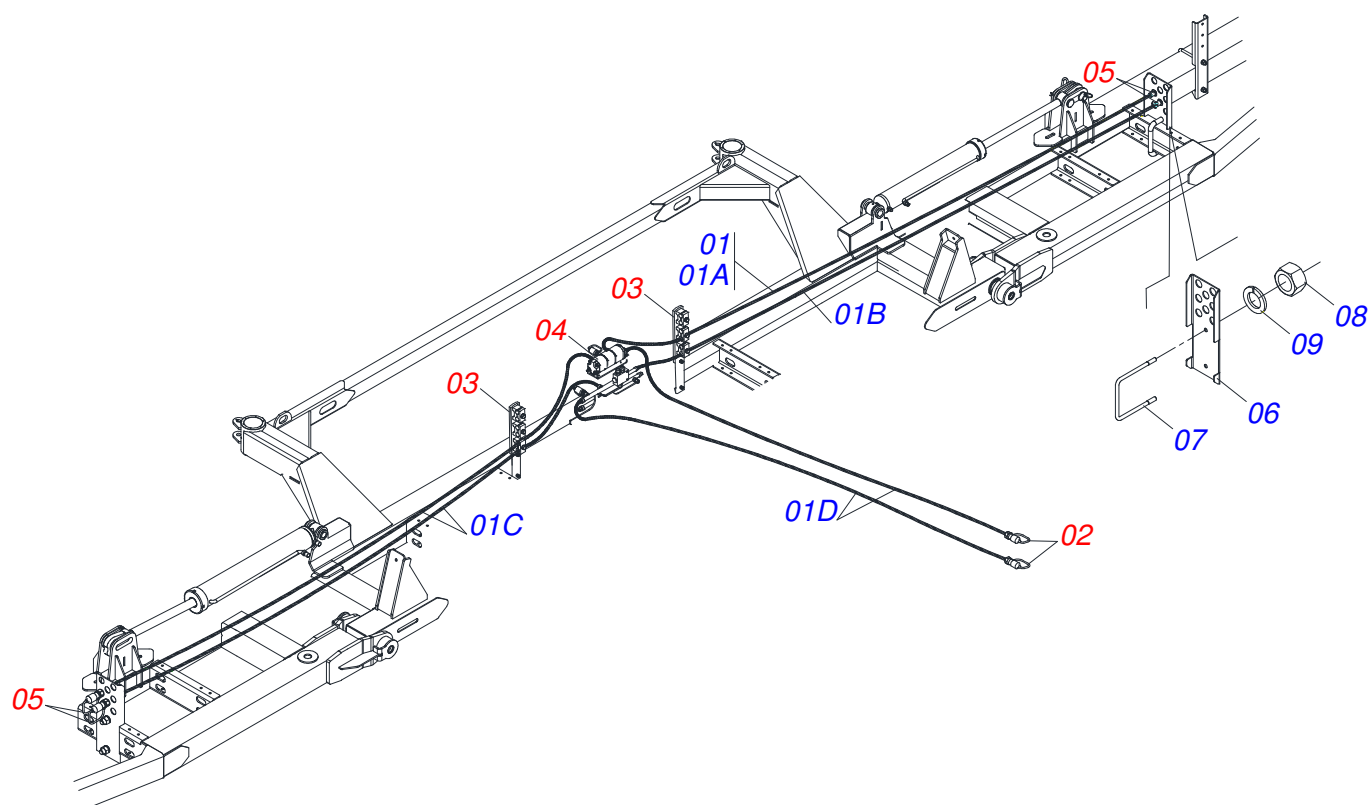

Item	Código	Descrição	QT
01	0521053303	JOGO MANG VALV TRIP CAB DUP T UF 11E550	01
01A	0501080350	MANG 1/2 X 4500 TC-TM	01
01B	0501080001	MANG 1/2 X 4500 TR-TM	01
01C	0501082039	MANG 1/2 X 5600 TR-TM	02
01D	0501082036	MANG 1/2 X 5800 TC-TM	02
02	0501053834	MACHO ENG RAP AGR 1/2 NPT C/TAMPA	02
03	0521051487	FIXD MANG C CAB TRIP	02
04	0521051485	VALVULA DIV COMP CABEÇALHO TRIPLO	01
05	0501053835	ENGATE RAPIDO FEMEA AGRICOLA 1/2 NPT COM TAMPA	04
06	0581014759	PLACA FIX ENG RAP CAB TRIP	02
07	0551015037	PREND 5/8 UNC X 210 X 198 MRP 3700	02
08	0503010013	PORCA S. 5/8 UNC G.5 ZN	02
09	0503010027	ARRUELA PRESSAO 5/8 ZN 1K01574	02