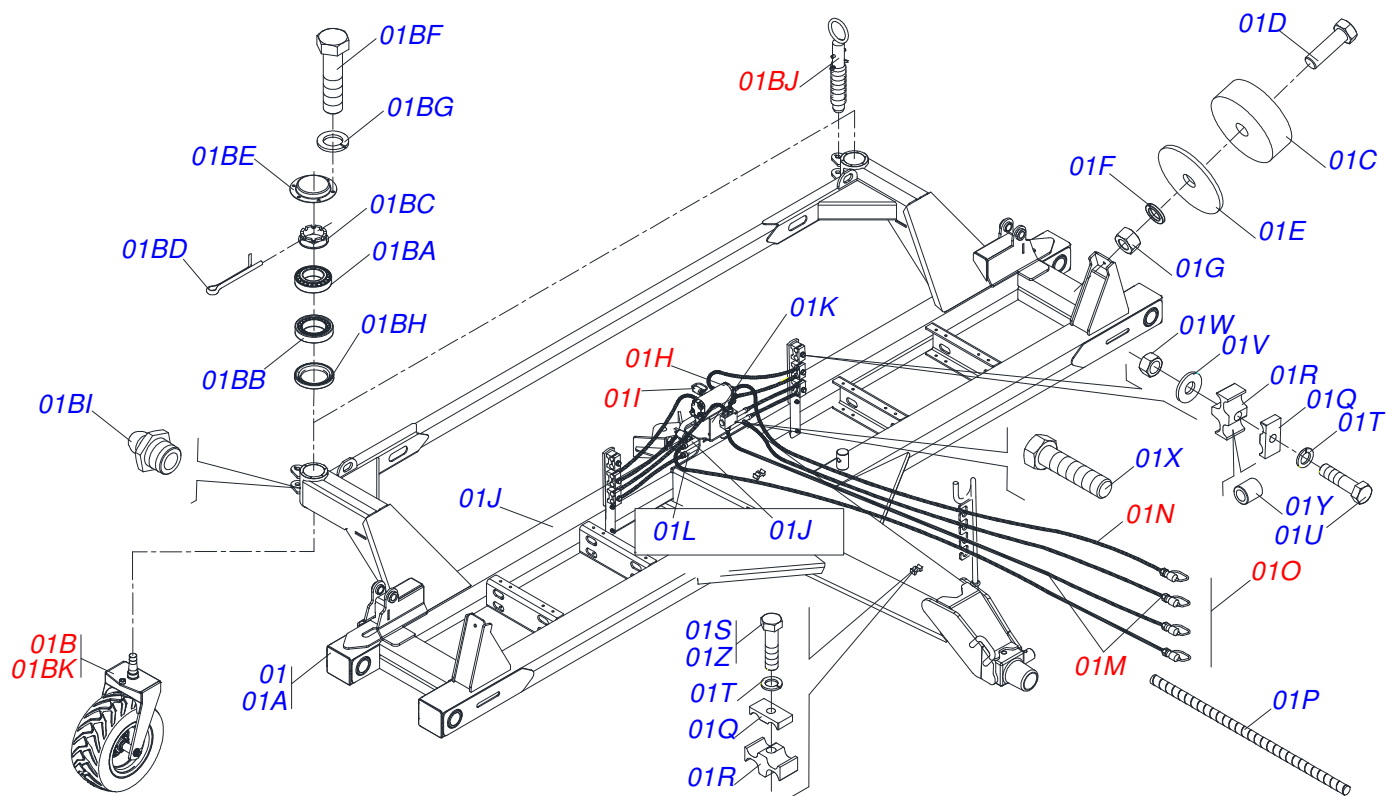

Item	Código	Descrição	QT
01	0521053301	CH CENT C/ROD CAB DUP T UF 11E550 S-0916	01
01A	0521068906	CHASSI CENTRAL CABEÇALHO TRIPLO 5745	01
01B	0521051483	ROD MOVEL CAB TRIP	02
01BA	0503010059	ROL 33287/33462	01
01BB	0503010007	ROL 3982/3920 IMP	01
01BC	0502040080	PORCA FLANGEADA R.2.1/2 UN STA2	01
01BD	0503011345	CONTRAPINO 1/4 X 3.1/2	01
01BE	0541013225	TAMPA CUBO RODADO SDA3E 29L	01
01BF	0503010295	PARAF 5/16 UNC X 5/8 C S G.2 ZN	06
01BG	0503011444	ARRUELA PRESSAO 5/16 SA	06
01BH	0503013106	RETENTOR 00085-B C/FURO	01
01BI	0503010002	GRAXEIRA 1800	01
01BJ	0501054862	EIXO TRAVA RODEIRO COMPL CAB DUPLO	01
01BK	0521051384	ROD CAB TRIP	01
01C	0521011481	BATD CHASSI GAPCW	02
01D	0501010100	PARAF 5/8 UNC X 2 C S G.5 ZN	02
01E	0571013284	ARRUELA LISA 17,50 X 90 X 4,75 AARP	02
01F	0503010027	ARRUELA PRESSAO 5/8 ZN 1K01574	02
01G	0503010013	PORCA S. 5/8 UNC G.5 ZN	02
01H	0521051485	VALVULA DIV COMP CABEÇALHO TRIPLO	01
01I	0501053835	ENGATE RAPIDO FEMEA AGRICOLA 1/2 NPT COM TAMPA	01
01J	0521067971	COND OLEO CAB TRIP	01
01K	0581014761	SUPT VALV CAB TRIP	01
01L	0521067972	COND OLEO CAB TRIP	02
01M	0521053302	JOGO MANG CIL ARTIC CAB DUP T UF 11E550	01
01N	0521053303	JOGO MANG VALV TRIP CAB DUP T UF 11E550	01
01O	0501053834	MACHO ENG RAP AGR 1/2 NPT C/TAMPA	06
01P	0581011175	MOLA PROT PLASTIC MANG 3/4 X 3100 DCA MAXX	03
01Q	0502010477	CORPO SUP PRESILHA	23
01R	0502012702	CORPO SUP PRESILHA R7/16	22
01S	0503010851	PARAF 7/16UNCX3.1/2C S G.5 1K04803	03
01T	0503010180	ARRUELA PRESSAO 7/16 ZN 1K01546	17
01U	0503014802	PARAF 7/16 UNC X 5 C S G.5 ZN	08