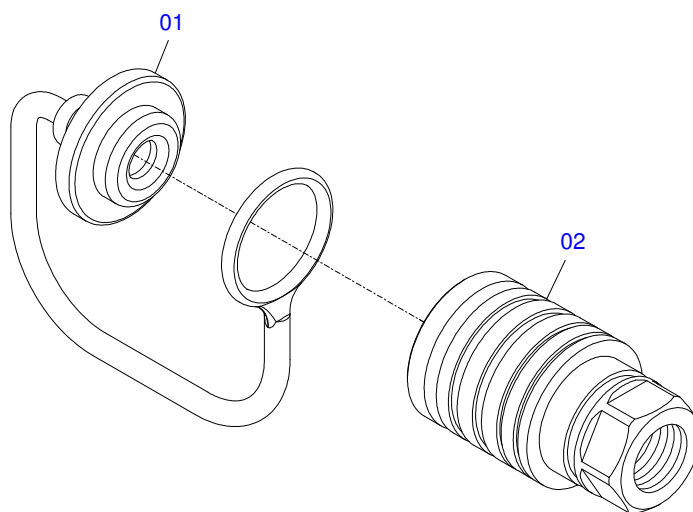

Item	Código	Descrição	QT
001	0503016524	VALVULA DIVISORA TRI-DIREC PLD20	01
002	0503010045	ANEL O RING 2-116 N 3006-9B 1G05420	03
003	0571013917	NIPLE R.7/8 UNF X 1.1/16 UNC	01
004	0503011109	ANEL O RING 2-119 N 3006 9B	01
005	0561019919	NIPLE 7/8UNF X 1/2NPT X 70 PCA-T	01
006	0501053835	ENGATE RAPIDO FEMEA AGRICOLA 1/2 NPT COM TAMPA	01
007	0551012400	NIPLE R7/8 UNF SAE XR7/8 UNF JICX48	02