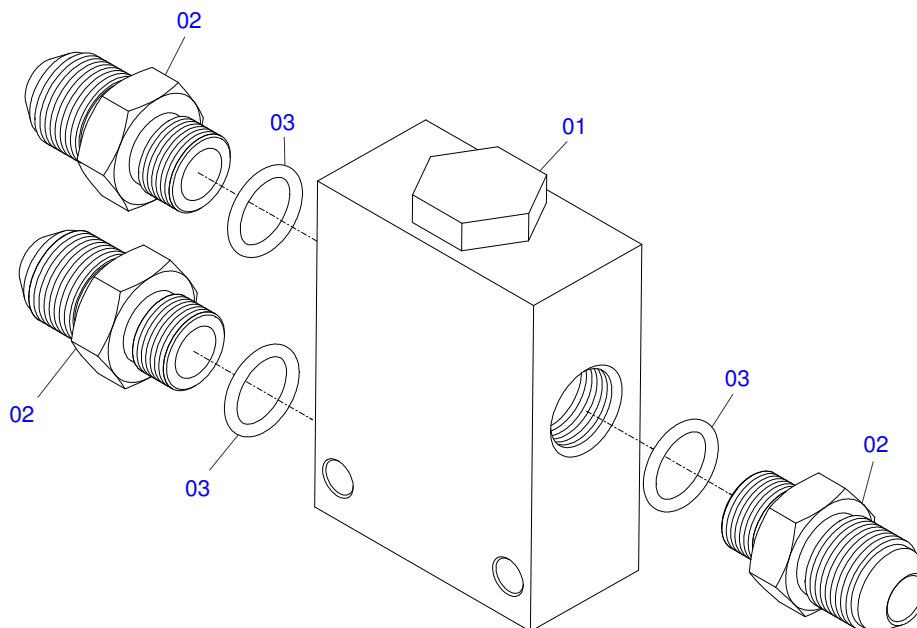

Item	Código	Descrição	QT
01	0503012481	VALV DIV FLUXO 50-50 HFB030731	01
02	0503030923	NIPLE 3/4 UNF X 13/16UN OFS X 40	03
03	0503010190	ANEL O RING 2-114 N 3006-9B	03