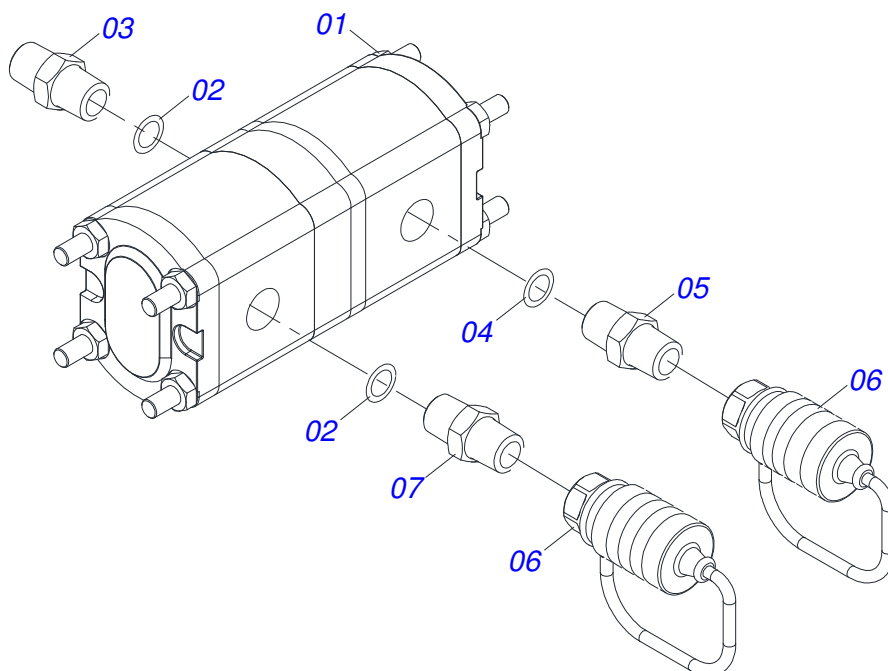

Item	Código	Descrição	QT
001	0503016524	VALVULA DIVISORA TRI-DIREC PLD20	01
002	0503010045	ANEL O RING 2-116 N 3006-9B 1G05420	03
003	0571013917	NIPLE R.7/8 UNF X 1.1/16 UNC	01
004	0503011109	ANEL O RING 2-119 N 3006 9B	01
005	0561019919	NIPLE 7/8UNF X 1/2NPT X 70 PCA-T	01
006	0501053835	ENGATE RAPIDO FEMEA AGRICOLA 1/2 NPT COM TAMPA	01
007	0551012400	NIPLE R7/8 UNF SAE XR7/8 UNF JICX48	02