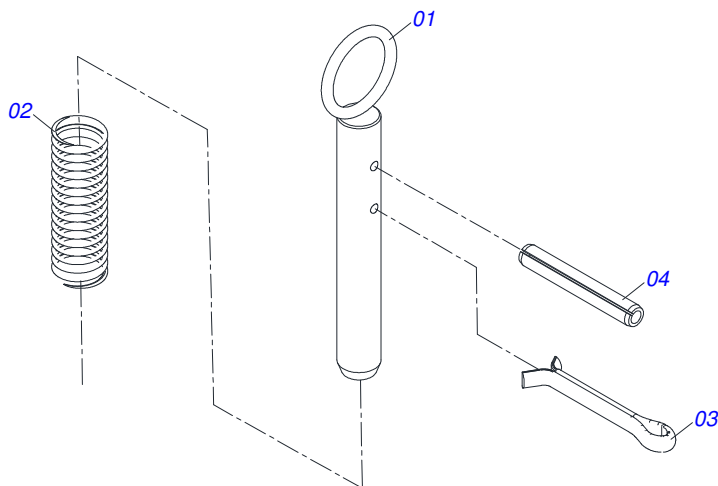

Item	Código	Descrição	QT
001	0511064229	EIXO TRAVA RODEIRO CAB DUPLO	01
002	0503030978	MOLA COMPR 32,3 X 100 X 2,4	01
003	0503010131	CONTRAPINO 3/16 X 1.1/2	01
004	0503010292	PINO ELAST 701164 6 X 40	01