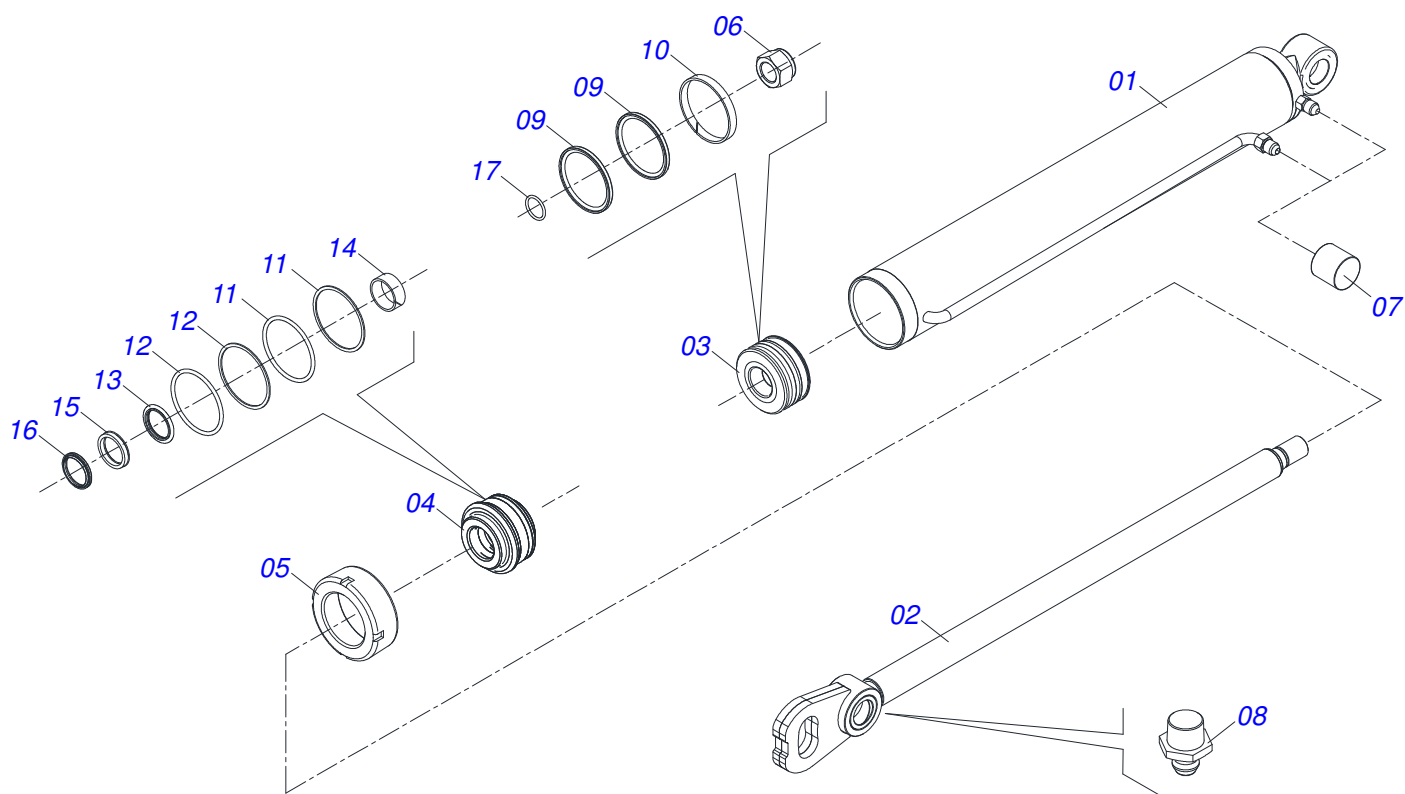

Item	Código	Descrição	QT
001	0521068066	CAMISA 101,60 X 548	01
002	0521067979	EXTENS 44,45 X 901,5 CAB TRIP	01
003	0581010303	EMBOLO 4 PCA 600	01
004	0581010302	SUPT ANEIS 44,45 X 101,60 PCA 600	01
005	0502012822	TAMPA MOVEL 101,60 TSTA 14	01
006	0503010817	PORCA S. AUTOTRAV C/NYLON 1.1/4 UNF ALTA G.5 ZN	01
007	0503030385	PLUG CILINDRICO N-002	02
008	0503010002	GRAXEIRA 1800	02
009	0503018158	ANEL BS OE 101605200211D-BR	02
010	0503010994	ANEL G.E.4 X 3 X 1/2 W2-4000-500 PK	01
011	0503011061	ANEL BACK-UP 8-342 1G31076	02
012	0503010338	ANEL O RING 2-342 N 3006-9B 1G04619	02
013	0503017936	ANEL OD 044405200171D-BR AGEL	01
014	0503017938	ANEL GUIA W2-2000-750 (1734)	01
015	0503017937	GAXETA 1870-1750-375-B POLYMAX	01
016	0503010761	ANEL RASPD D-1750	01
017	0503018029	ANEL O RING 2-217 N 3006 90B	01