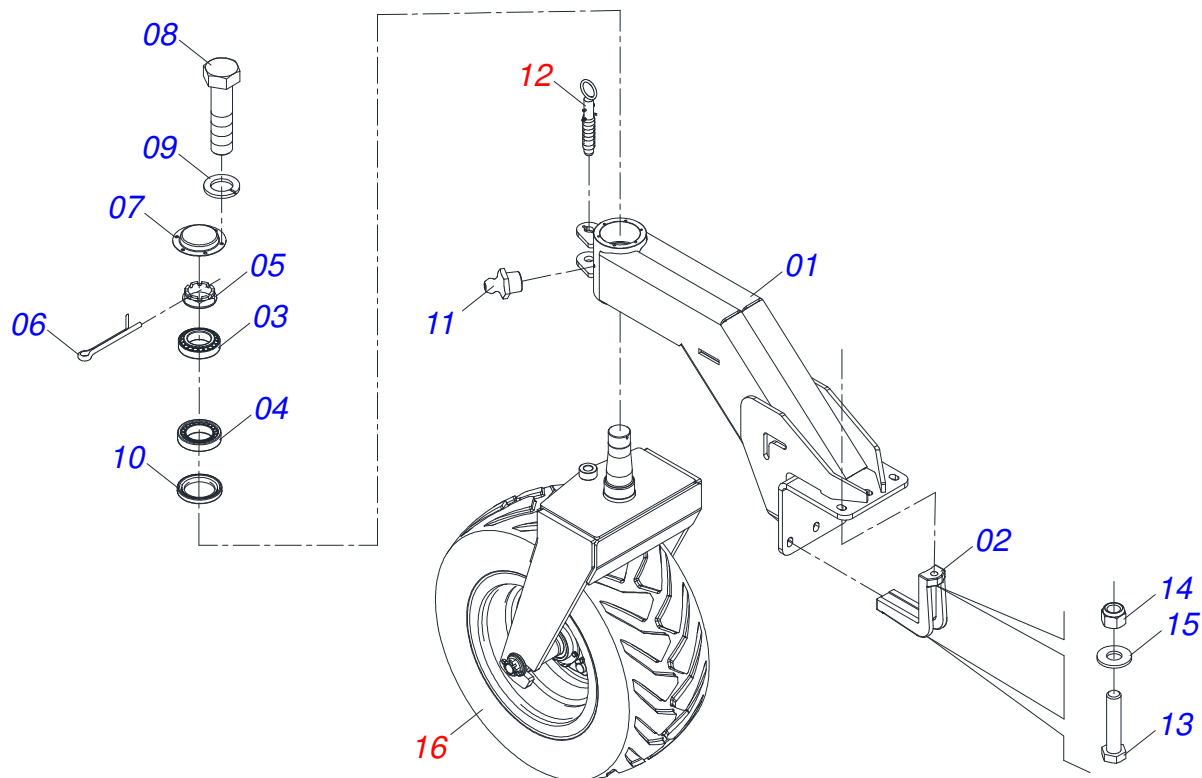

Item	Código	Descrição	QT
001	0521068904	SUPORTE RODEIRO MOVEL CABECALHO 5745	01
002	0502012731	PREND ROD USAP	03
003	0503010059	ROL 33287/33462	01
004	0503010007	ROL 3982/3920 IMP	01
005	0502040080	PORCA FLANGEADA R.2.1/2 UN STA2	01
006	0503011345	CONTRAPINO 1/4 X 3.1/2	01
007	0541013225	TAMPA CUBO RODADO SDA3E 29L	01
008	0503010295	PARAF 5/16 UNC X 5/8 C S G.2 ZN	06
009	0503011444	ARRUELA PRESSAO 5/16 SA	06
010	0503013106	RETENTOR 00085-B C/FURO	01
011	0503010002	GRAXEIRA 1800	01
012	0501054862	EIXO TRAVA RODEIRO COMPL CAB DUPLO	01
013	0503014006	PARAF 3/4 UNF X 3.1/2 C S G.5 ZN	06
014	0503010152	PORCA S. AUTOTRAV C/ NYLON 3/4 UNF ALTA G.5 ZN	06
015	0501010104	ARRUELA LISA 45 X 20 X 4,00 ZN	06
016	0521051384	ROD CAB TRIP	01