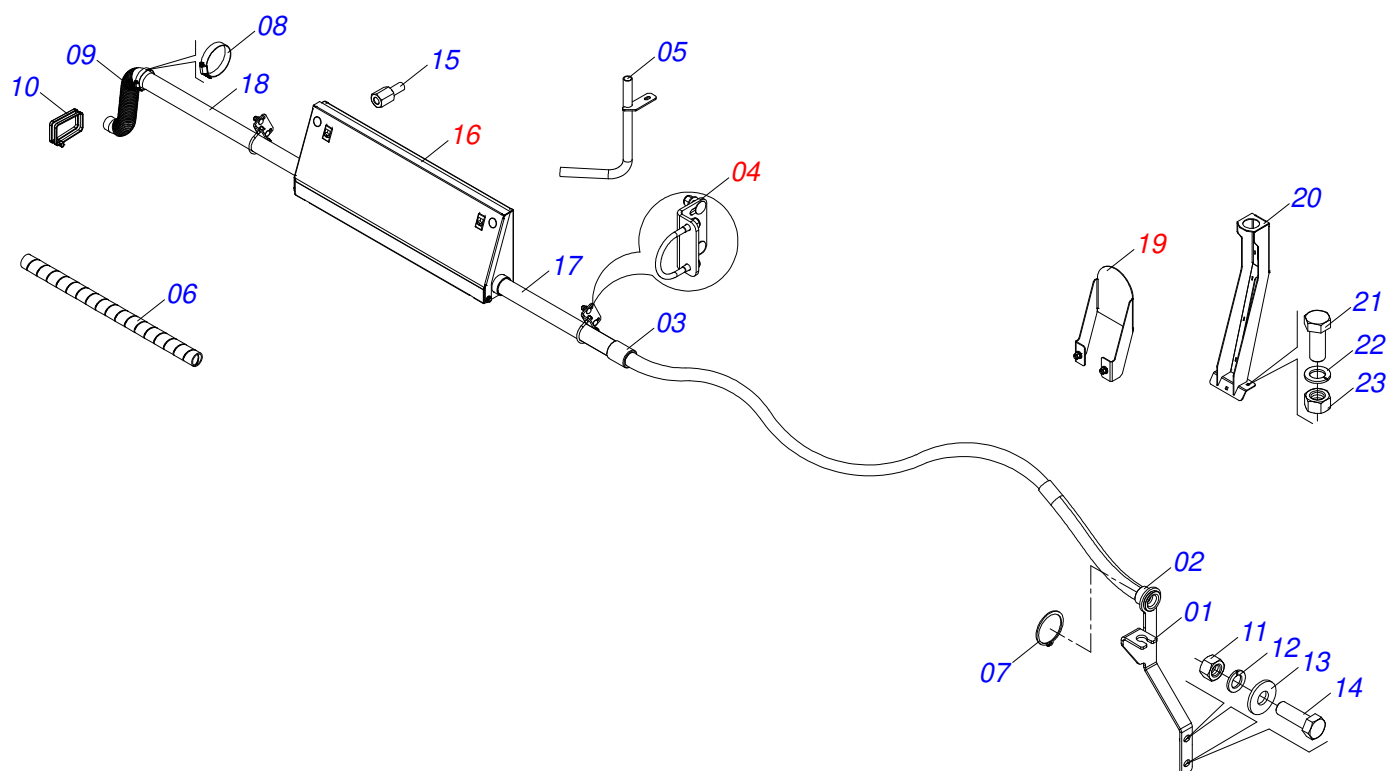

Item	Código	Descrição	Ver Pág.	QT
01	0581010957	CORPO SUPT DCA MAXX		01
02	0581010958	LUVA CONDUITE		01
03	0581010959	LUVA CONDUITE DCA MAXX		01
04	0521046081	CONJUNTO FIXADOR CONDUITE		02
05	0521066714	CONDUITE CURVO DCA MAXX		01
06	0581010961	MANG ESPIRAL FLEX 1.1/2 X 2000		01
07	0503011416	ANEL RETENTOR PARA EIXO 501055		01
08	0503010246	ABRACADEIRA 2 A 2.1/2 51-64 LARGURA 14MM		01
09	0503010368	MANGOTE 1.1/2 X 2 X 310		01
10	0503010267	ABRACADEIRA NYLON 3,60 X 1,3 X 155 MM		02
11	0503010014	PORCA SEXTAVADA 3/4 UNC (PESADA) G.5 ZN		02
12	0503010023	ARRUELA PRESSAO 3/4 ZN		02
13	0501017065	ARRUELA LISA 20 X 45 X 3,00 ZN		02
14	0501010500	PARAFUSO 3/4 UNC X 3 CS G.5 ZN		02
15	0581011546	PRISIONEIRO 3/8 UNC X 40		04
16	0511059046	CAIXA ISOBUS COMPLETO		01
17	0581011548	CONDUITE 50,80 X 47,80 X 1000 DCA MAXX		01
18	0581011549	CONDUITE 50,80 X 47,80 X 1300 DCA MAXX		01
19	0521055609	SUPORTE ANTENA COMPLETA		01
20	0531060057	SUPORTE CHICOTE		01
21	0501011643	PARAFUSO 3/8 UNC X 1 CAPQ G.2 ZN		03
22	0503010025	ARRUELA PRESSAO 3/8		03
23	0503010026	PORCA SEXTAVADA 3/8 UNC G.5 ZN		03