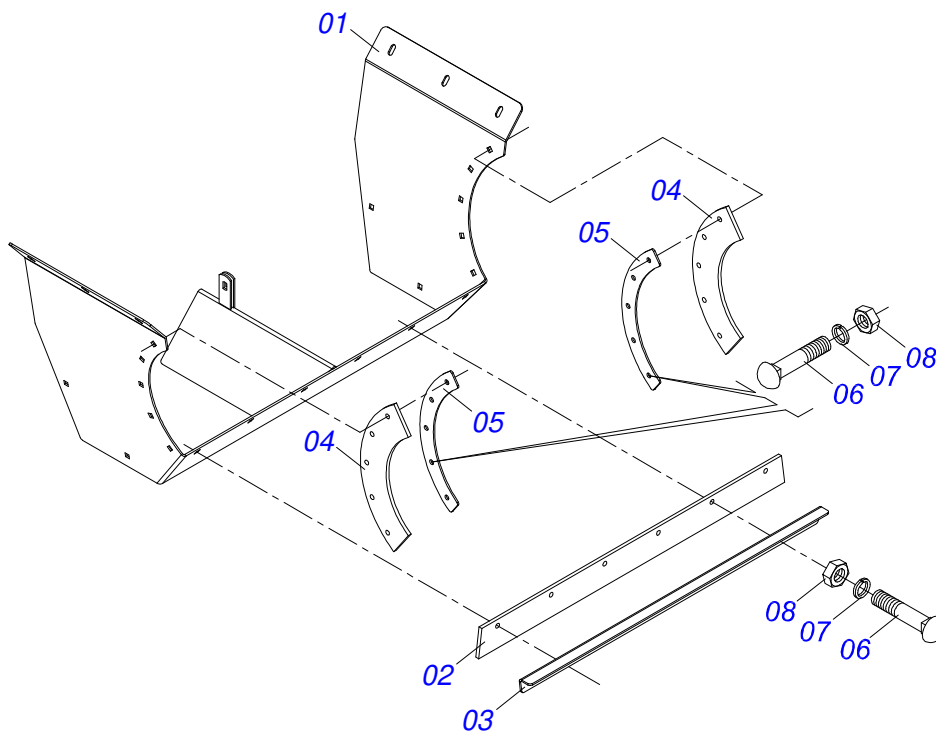

Item	Código	Descrição	Ver Pág.	QT
01	0521064226	DIVISOR FLUXO(SUP) DCA		01
02	0503033818	RASPADOR		01
03	0571014287	FIXADOR RASPADOR		01
04	0503033822	RASPADOR LATERAL		02
05	0571014288	FIXADOR RASPADOR LATERAL		02
06	0503016882	PARAFUSO 5/16 UNC X 1 CAPQ G.2 INOX		16
07	0503012534	ARRUELA PRESSAO 5/16 INOX		16
08	0503012530	PORCA SEXTAVADA 5/16 UNC INOX		16