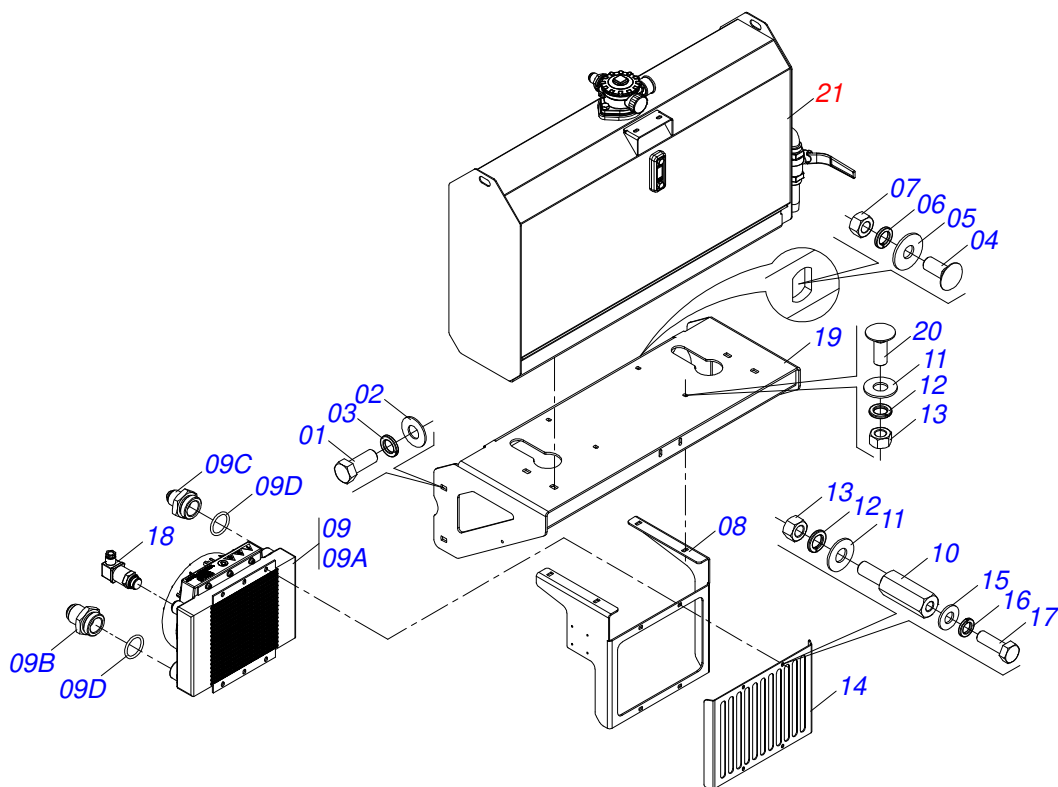

**DCA MAXX 7500 INOX SHT**  
**SISTEMA HIDRAULICO**

Página 28  
0511053809

Item	Código	Descrição	Ver Pág.	QT
17	0501080040	MANGUEIRA 1/2 X 500 TR-TC		02
18	0501080983	MANG 1/2 X 1600 TC-TC 180G 1G112180		02
19	0503014284	ABRACADEIRA MS 3947		02