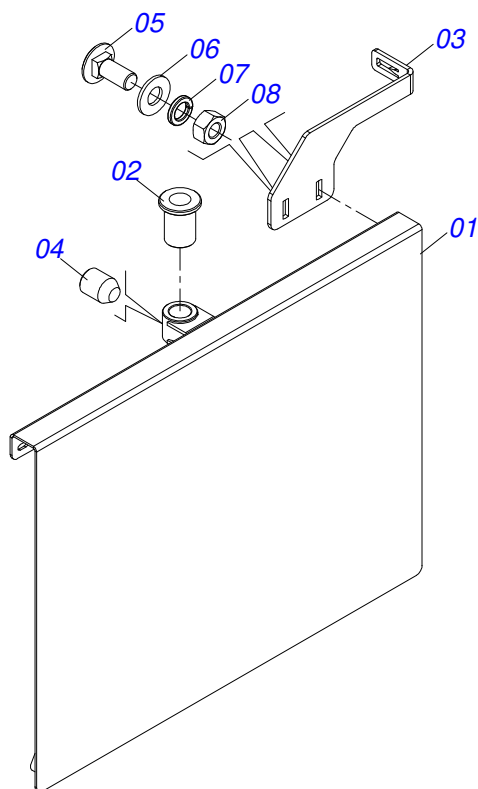

Item	Código	Descrição	Ver Pág.	QT
01	0521064178	COMPORTA		01
02	0501019831	PORCA REGULADORA		01
03	0571014211	SETA COMPORTA		01
04	0503011148	PARAFUSO 3/8 UNC X 1/2 S C S I 12.9		01
05	0503016881	PARAFUSO 5/16 UNC X 3/4 CAPQ G.2 INOX		02
06	0503012545	ARRUELA LISA 8,50 X 18 X 1,50 INOX		02
07	0503012534	ARRUELA PRESSAO 5/16 INOX		02
08	0503012530	PORCA SEXTAVADA 5/16 UNC INOX		02