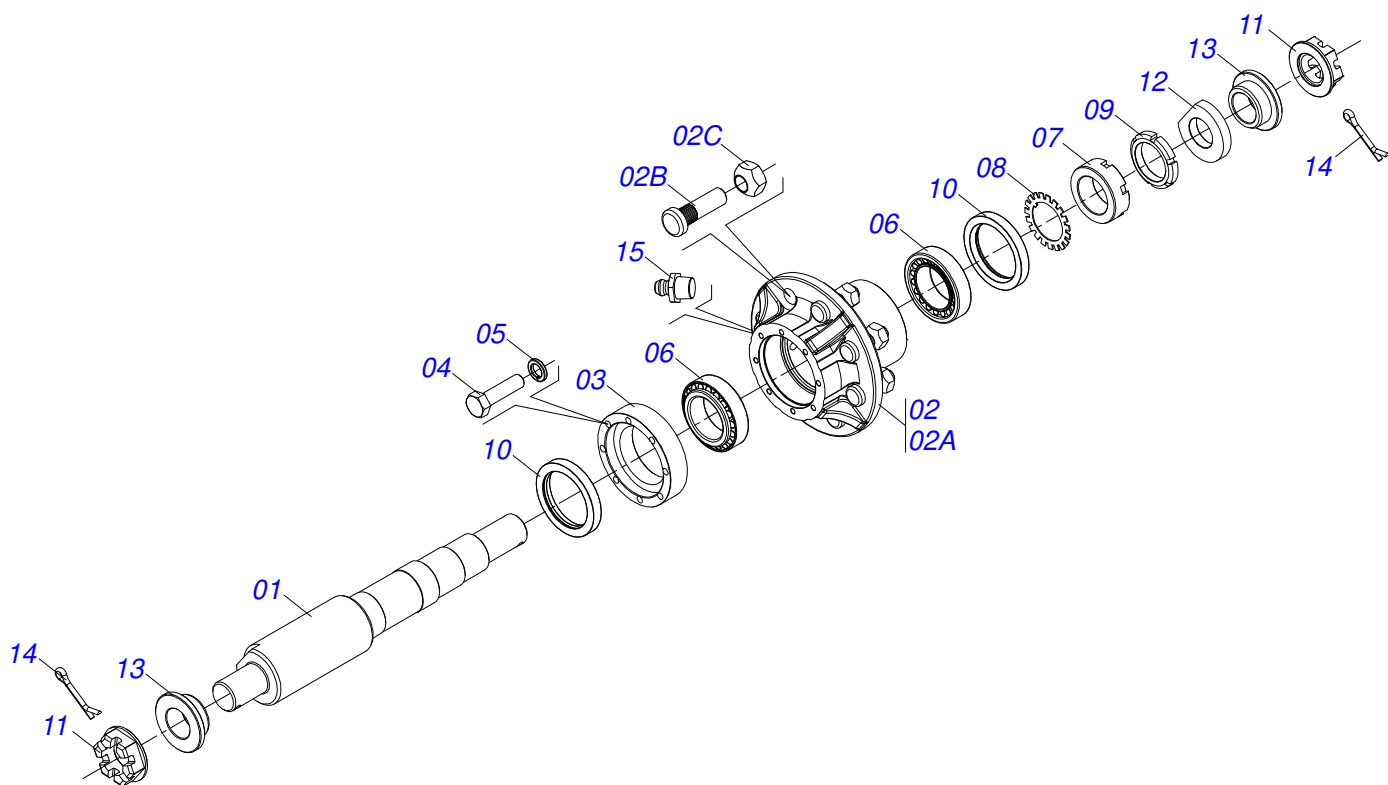

Item	Código	Descrição	Ver Pág.	QT
01	0571014228	EIXO RODEIRO		01
02	0501110762	CAIXA RODADO COM PARAFUSO		01
02A	0502012745	CAIXA RODADO		01
02B	0501010186	PARAFUSO RODA 5/8UNFX2.1/8CR G.5 REC ZN		08
02C	0503010064	PORCA CONICA 5/8 NF ZN		08
03	0502012175	FLANGE RETENTOR		01
04	0503010397	PARAFUSO 5/16 UNC X 1.3/4 C S G.2 ZN		08
05	0503010179	ARRUELA PRESSAO 5/16 ZN 1K01528		08
06	0503013453	ROLAMENTO 33011 SKF		02
07	0551015763	PORCA TRAVA R M50X1,5X25,5 SDART17		01
08	0503014547	ARRUELA TRAVA MB-10		01
09	0503014546	PORCA FIXA KM-10		01
10	0503010086	RETENTOR 00098-B 1G26772		02
11	0501010630	PORCA CASTELO 1.1/2 NF 12 FPP FLANGEADA ZN		02
12	0581010967	ARRUELA LISA		01
13	0581010968	LUVA TRAVA RODADO		02
14	0503010010	CONTRAPINO 1/4 X 2.1/2		02
15	0503010002	GRAXEIRA 1800		01