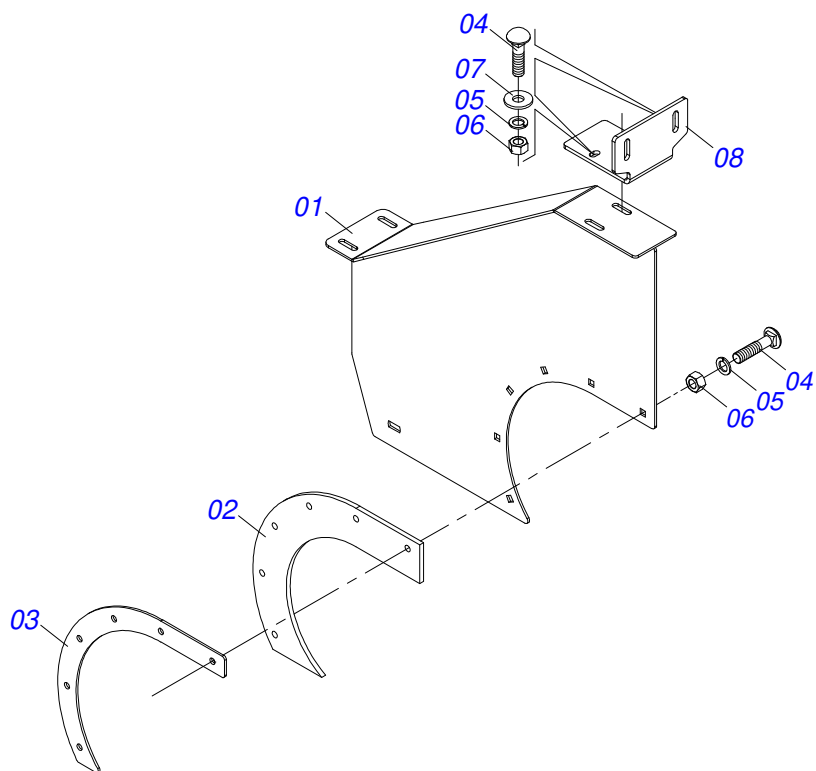

Item	Código	Descrição	Ver Pág.	QT
01	0521064227	SUPT DOVISOR FLUXO DCA		01
02	0503033823	DIVISOR FLUXO DCA		01
03	0571014286	FIXADOR BORRACHA CENTRAL		01
04	0503016882	PARAFUSO 5/16 UNC X 1 CAPQ G.2 INOX		10
05	0503012534	ARRUELA PRESSAO 5/16 INOX		10
06	0503012530	PORCA SEXTAVADA 5/16 UNC INOX		10
07	0503012545	ARRUELA LISA 8,50 X 18 X 1,50 INOX		04
08	0571017721	TRAVA SUPORTE DIVISOR FLUXO		01