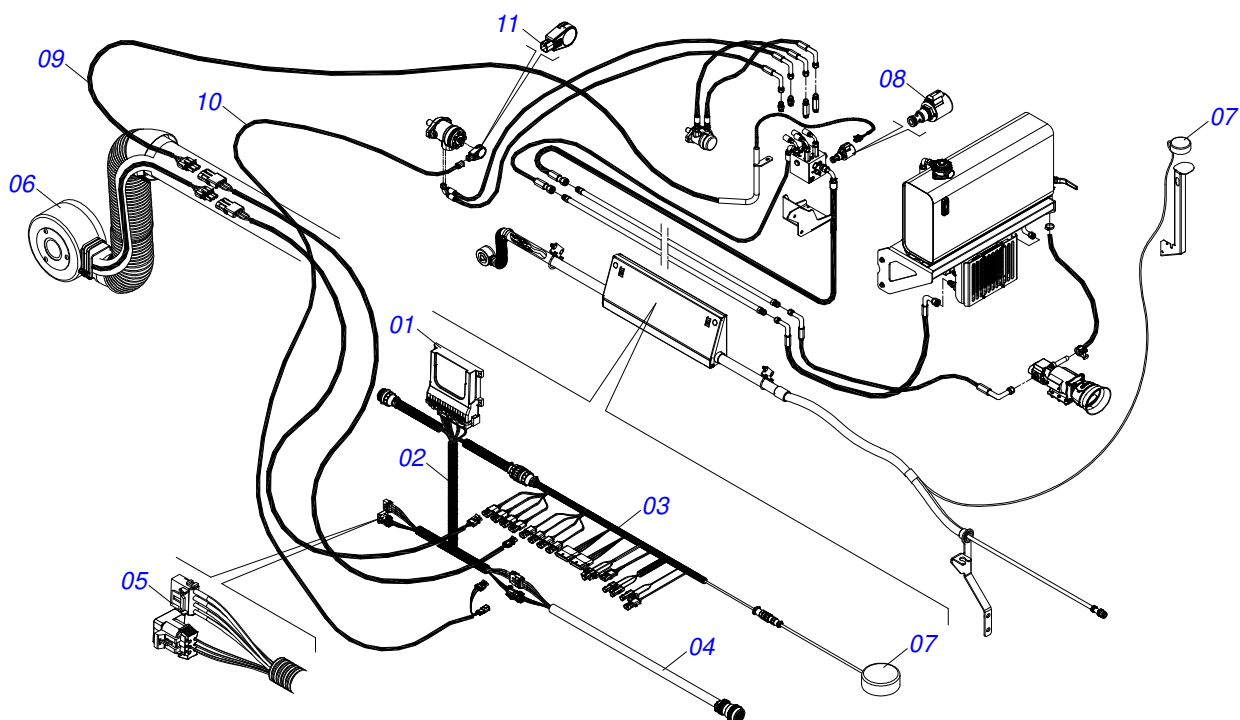

Item	Código	Descrição	Ver Pág.	QT
01	0503015065	MODULO CONTROLE MASTER ISOBUS 467980810S1		01
02	0503015066	CABO MODULO CONTROLE MASTER 467980850		01
03	0503015067	CABO CTRL 4 CANAIS ISOBUS 467980160		01
04	0503016029	CABO ISO CONEXAO TRATOR 6M KTATU6,0		01
05	0503015071	CONECTOR MINI CAMERA ISOBUS 467980126		01
06	0503016451	SENSOR ROT GRANULAR TRIMBLE 86585		01
07	0503017443	ANTENA GPS PM 400 40060001		01
08	0503016978	VALVULA ELETRICA PROP VAZAO HD SP 1220ON12		01
09	0511056606	CABO ADAPT PWM DELPHI MACHO 2 VIAS (4,5 MTS)		01
10	0503019220	CABO EXTENSOR EMD 2,5 MTS DANFOSS / TRIMBLE 020011878		01
11	0503018769	SENSOR VELOCIDADE MOTOR EMB 180 PPR - 11094003		01