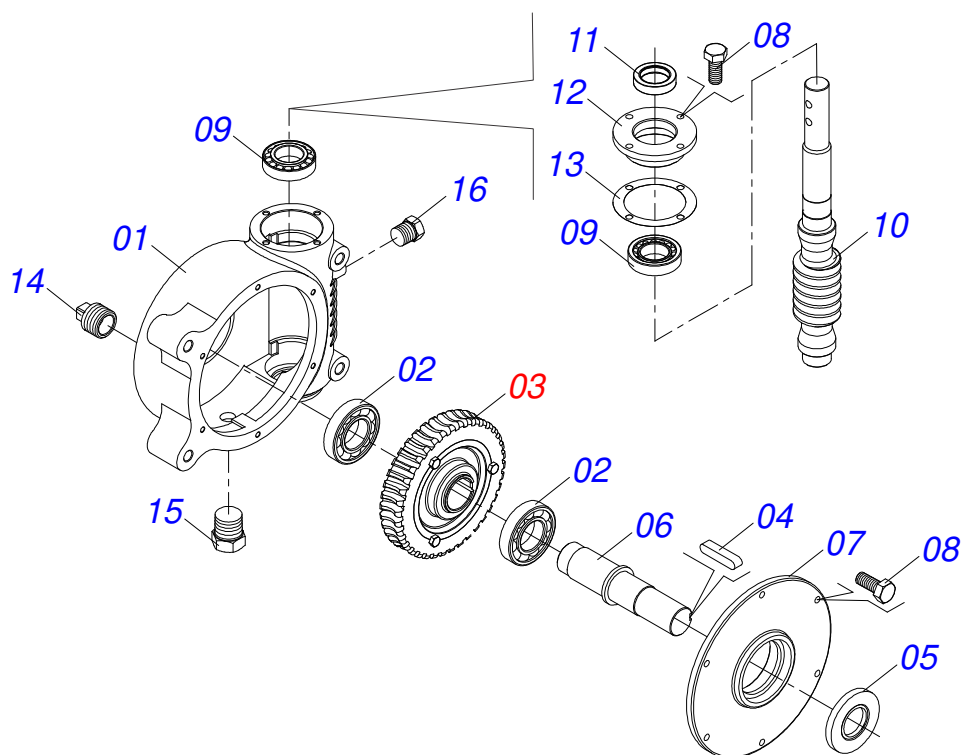

Item	Código	Descrição	Ver Pág.	QT
01	0502011456	CAIXA REDUCAO		01
02	0503011095	ROLAMENTO 6208 IMPORTADO		02
03	0501051774	COROA 38Z	13	01
04	0503011304	CHAVETA 1/2 X 1/2 X 60		01
05	0503010818	RETENTOR 02675-BRG		01
06	0521010996	EIXO COROA		01
07	0502020556	TAMPA MAIOR		01
08	0503010240	PARAFUSO 5/16 UNC X 3/4 C S G.2 ZN		10
09	0503010016	ROLAMENTO LM 48548/48510		02
10	0521010997	ROSCA SEM FIM		01
11	0503011171	RETENTOR 00912-BRG 1G119023		01
12	0502011457	TAMPA MENOR		01
13	0503030981	JUNTA VEDACAO 102 X 75,5 X 0,10		01
14	0521011023	BUJAO 1/2 BSP COM FURO		01
15	0513010009	VISOR NIVEL TIPO BUJAO R.1/2 NPT ACO CARBONO		01
16	0503010856	BUJAO R 3/8 BSPT		01