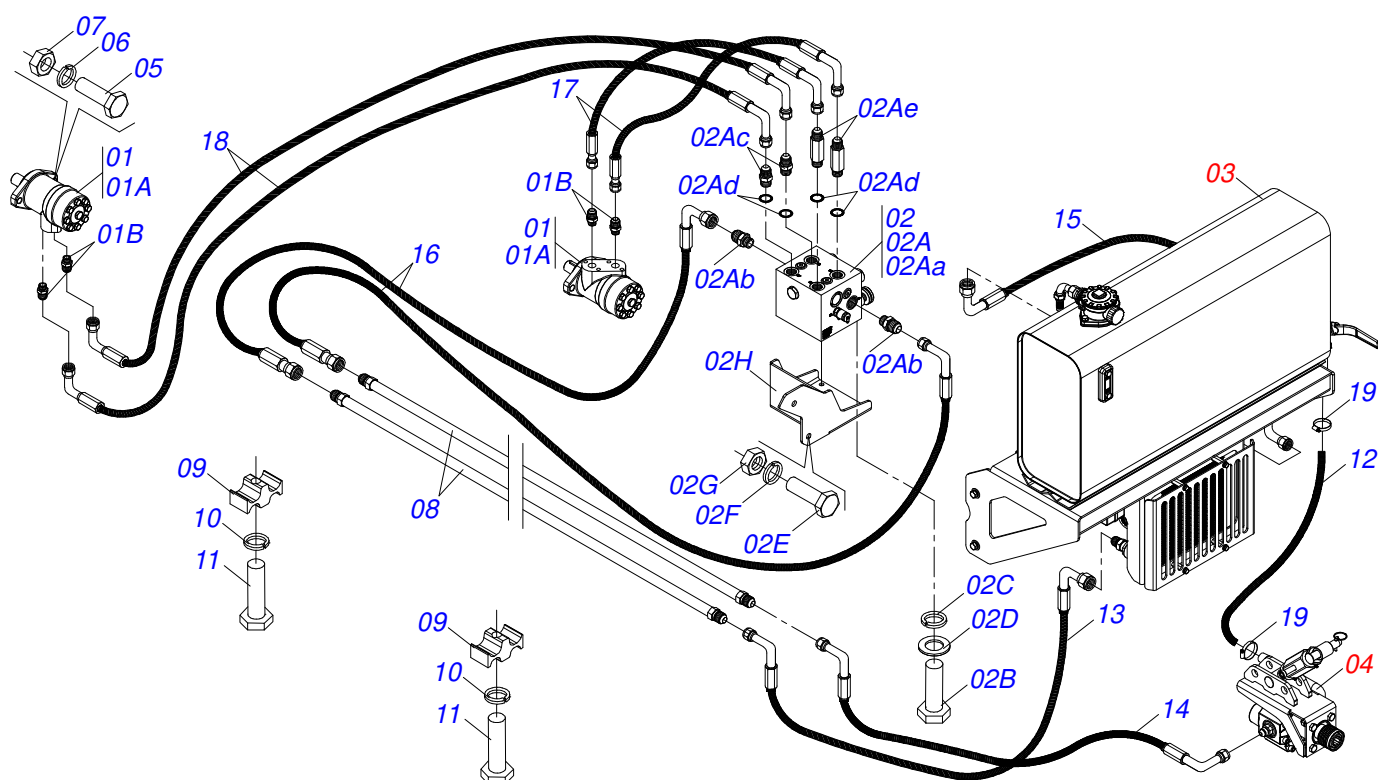

Item	Código	Descrição	Ver Pág.	QT
01	0511053588	MOTOR HIDRAULICO OMP 80 COM NIPLES 7/8		02
01A	0503016055	MOTOR HIDRAULICO PARKER OMP 80 ISOBUS		02
01B	0511014065	NIPLE R 7/8 NF X R1/2NPT X 52 ZN PDMF 292-4		04
02	0511053807	BLOCO COMAND HFB130315 C/SUPT		01
02A	0511053779	BLOCO COMAND HFB130315 C/NIPLES DCA		01
02Aa	0503016515	BLOCO COMANDO HFB130315		01
02Ab	0551011253	NIPLE R1.1/16 JICX7/8 SAE S1.1/8X50		02
02Ac	0501010590	NIPLE R 7/8 NF SEXTAVADO 1 X 48 1G21300		02
02Ad	0503010045	ANEL O RING 2-116 N 3006-9B 1G05420		04
02Ae	0501011510	NIPLE R 7/8 NF SEXT 1 X 96		02
02B	0503010172	PARAFUSO M10 X 1,5 X 25 C S 8.8 ZN		04
02C	0503010180	ARRUELA PRESSAO 7/16		04
02D	0501013519	ARRUELA LISA 13,50 X 30 X 1,50 ZN		04
02E	0501010161	PARAFUSO 1/2 UNC X 1.1/4 C S G.2 ZN		02
02F	0503010019	ARRUELA PRESSAO 1/2		02
02G	0503010060	PORCA SEXTAVADA 1/2 UNC G.5		02
02H	0571015452	SUPT BLOCO COMANDO DCA		01
03	0511053805	TANQUE COM SUPORTE RADIADOR COMPLETO	29	01
04	0511053777	BOMBA COMPLETA COM SUPORTE	30	01
05	0503010920	PARAFUSO 1/2 UNC X 1.1/2 C S G.5		04
06	0503010019	ARRUELA PRESSAO 1/2		04
07	0503010060	PORCA SEXTAVADA 1/2 UNC G.5		04
08	0521065116	DUTO 725 X 719,5 X 2370		02
09	0502012702	CORPO SUPORTE PRESILHA R7/16		04
10	0503010180	ARRUELA PRESSAO 7/16		04
11	0503012555	PARAFUSO 7/16" UNC X 2" CS RT G.7		04
12	0521019365	MANG 1.1/4 X 2400 AB-AB		01
13	0501081756	MANG 3/4 X 2800 TC-TC 180G		01
14	0501081453	MANG 3/4 X 1500 TC-TC		01
15	0501080100	MANGUEIRA 3/4 X 1200 TC-TC		01
16	0501080028	MANGUEIRA 3/4 X 1200 TR-TC		02