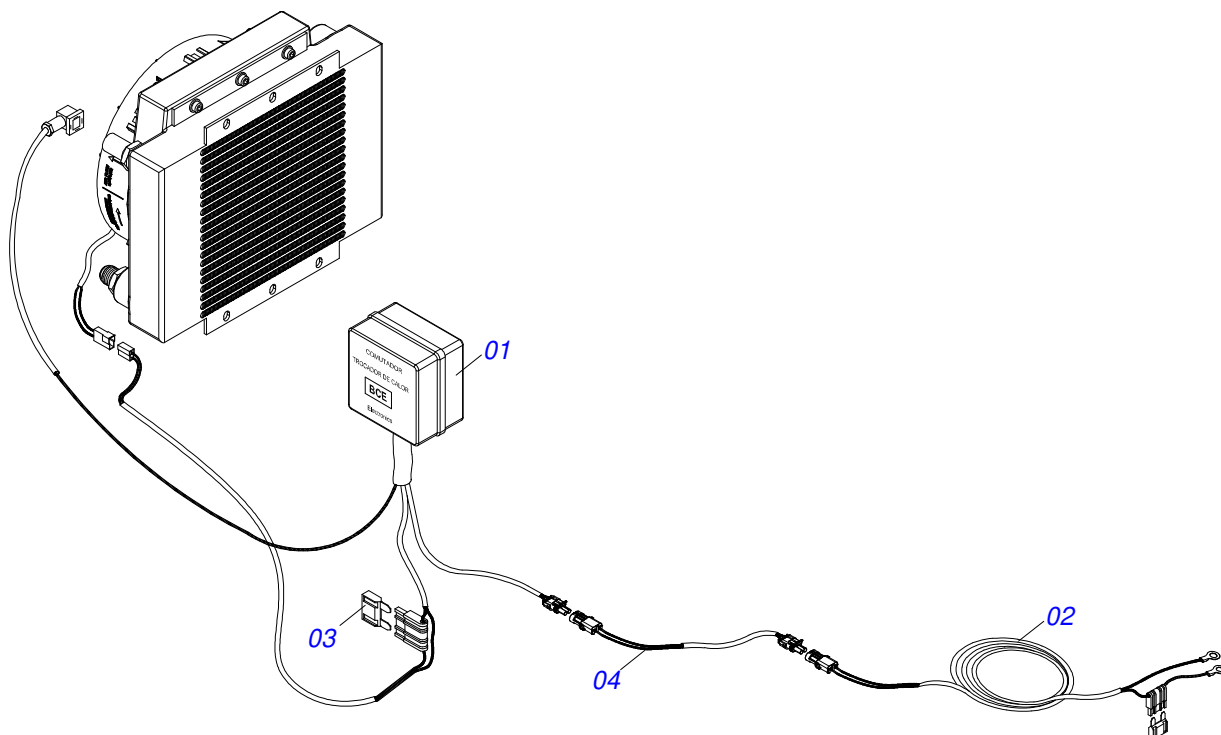

Item	Código	Descrição	Ver Pág.	QT
01	0503016736	PAINEL COMUTADOR TROCADOR DE CALOR 1107-13		01
02	0503062593	CABO COMUTADOR TRATOR (ALIMENTACAO)		01
03	0503018553	FUSIVEL LAMINA 20A		01
04	0503062594	CABO COMUTADOR IMPLEMENTO (EXTENSAO)		01