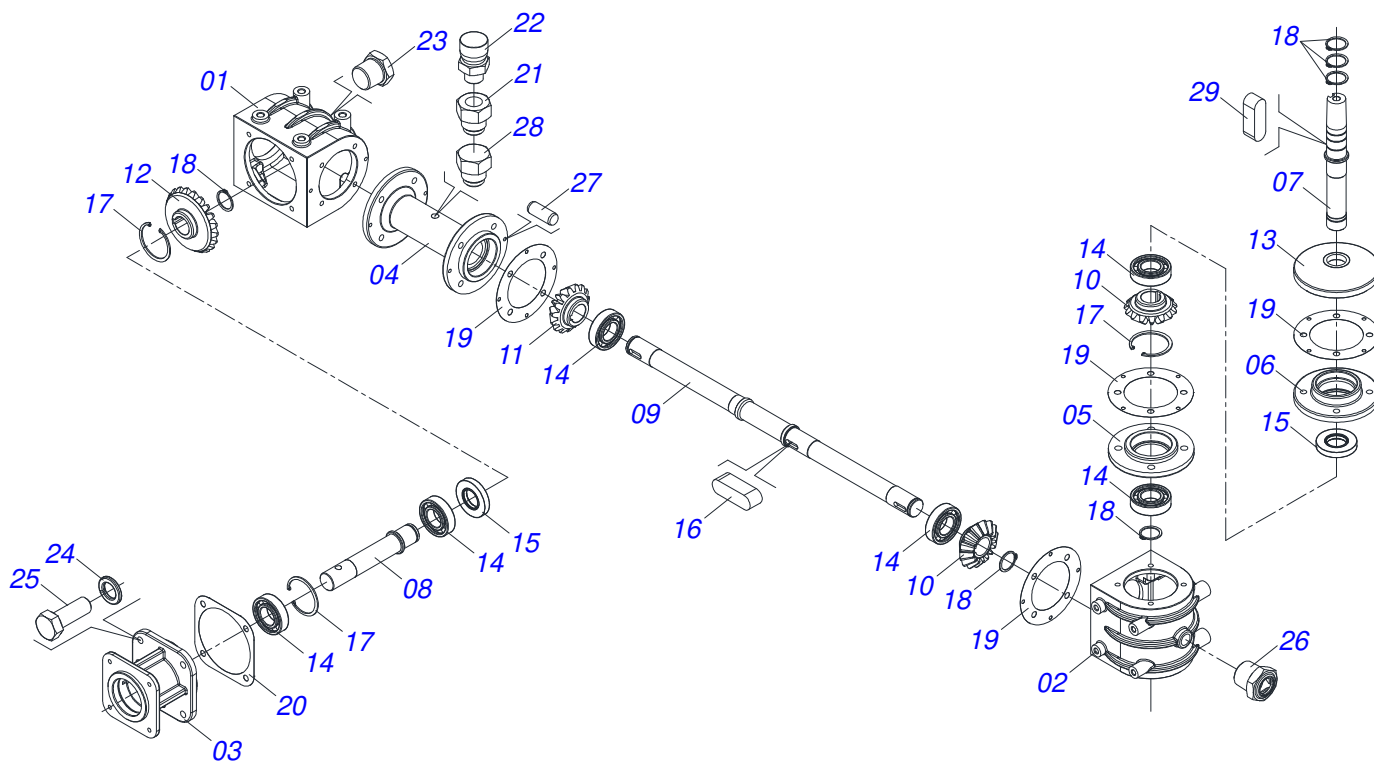

Item	Código	Descrição	Ver Pág.	QT
01	0502013051	CAIXA CENTRAL MULTIPLICADOR		01
02	0502013052	CAIXA LATERAL MULTIPLICADOR		02
03	0502013053	CUBO CENTRAL		01
04	0502013054	CANOPLA		02
05	0502010357	TAMPA INFERIOR		02
06	0502010324	TAMPA SUPERIOR		02
07	0571014239	EIXO DISTRIBUIDOR		02
08	0501214772	EIXO MOTRIZ CAIXA MULTIPLICADOR		01
09	0501214457	EIXO CAIXA MULTIPLICADOR		01
10	0503030153	ENGRENAGEM CONICA 15Z EG-1369		04
11	0503035809	ENGRENAGEM CONICA 15 DENTES OP 75		01
12	0503035810	ENGRENAGEM CONICA 21 DENTES OP 105		01
13	0581018645	PROTETOR RETENTOR		02
14	0503013427	ROLAMENTO 6206 NAC		10
15	0503010083	RETENTOR 50791MBL WIL / 5000BA ARCA		03
16	0503031030	CHAVETA 5/16 X 25		06
17	0503011800	ANEL RETENTOR PARA FURO 502062		04
18	0503010707	ANEL RETENTOR 501030		11
19	0503030157	JUNTA VEDACAO 130 X 81,5 X 0,2		08
20	0503035818	JUNTA VEDACAO 127 X 110,5 X 0,20		01
21	0511016550	ADAPTADOR RESPIRO 18		02
22	0503010325	VALVULA VCA-118 (RESPIRO)		02
23	0503031604	BUJAO 1/2 BSP X 17		03
24	0503011443	ARRUELA PRESSAO 3/8		36
25	0503010237	PARAFUSO 3/8 UNC X 1 C S G.5		36
26	0513010009	VISOR NIVEL TIPO BUJAO R.1/2 NPT ACO CARBONO		03
27	0513010725	PINO GUIA PARALELO 6 X 16 COM ROSCA INTERNA		08
28	0501214378	TAMPAO R.1/2 UNF		02
29	0501010536	CHAVETA QUADRADA 9,52 X 45		02