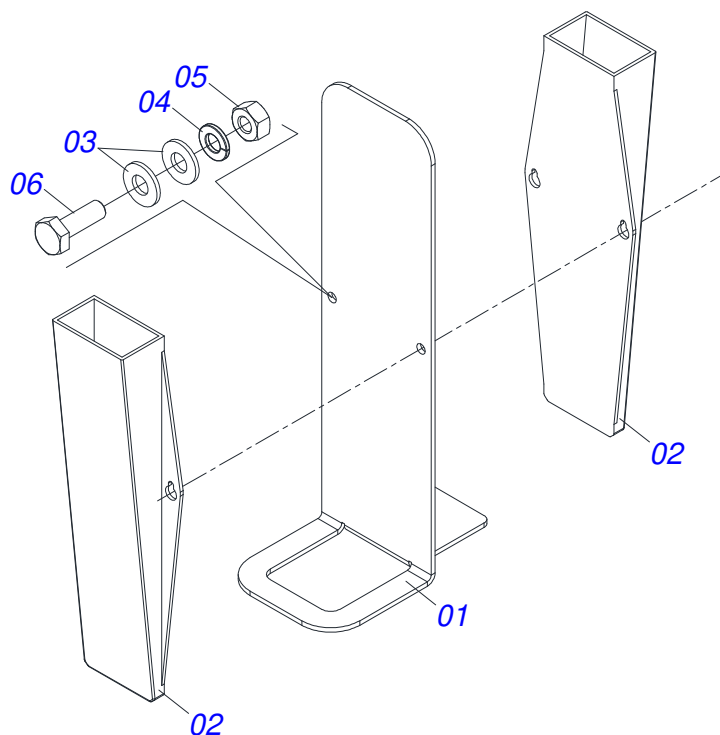

Item	Código	Descrição	Ver Pág.	QT
01	0571017692	SUPORE PLUVIOMETRO		01
02	0503017462	PLUVIOMETRO CAP 130 MM 0500-1		02
03	0511017303	ARRUELA LISA 7 X15 X 1,50 ZN 1K01248		04
04	0503010143	ARRUELA PRESSAO 1/4 ZN		02
05	0503010144	PORCA SEXTAVADA 1/4 UNC G.5 ZN		02
06	0503010282	PARAFUSO 1/4UNC X 3/4 CS G.2 ZN 1K04011		02