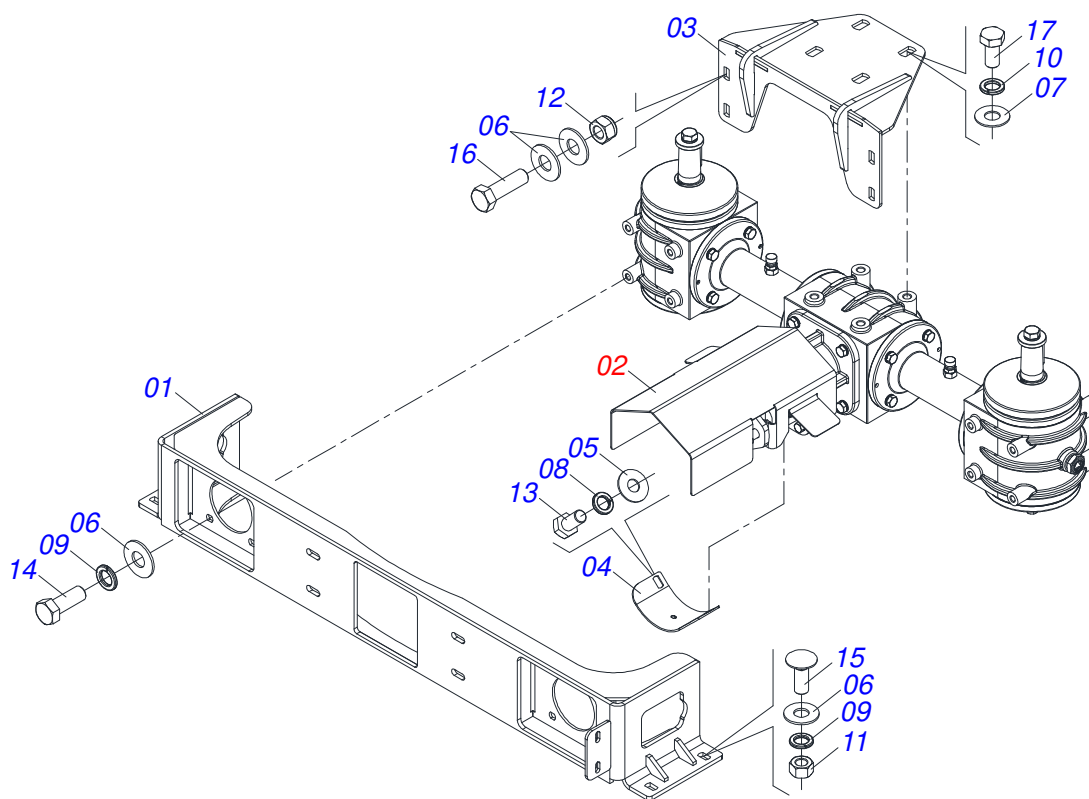

Item	Código	Descrição	Ver Pág.	QT
01	0521064189	SUPORE CAIXA TRANSMISSAO		01
02	0531055343	CAIXA MULTIPLICADORA 1,4:1 EIXO CONICO COM 15 SUPORE MOTOR		01
03	0531066477	SUPORE CENTRAL CAIXA		01
04	0501310938	TAMPA INFERIOR SUPORE		01
05	0503010357	ARRUELA LISA 8 X 20 X 1,00 ZN		02
06	0501013518	ARRUELA LISA 10,50 X 24 X 1,50 ZN		20
07	0501013519	ARRUELA LISA 13,50 X 30 X 1,50 ZN		04
08	0503010179	ARRUELA PRESSAO 5/16 ZN 1K01528		02
09	0503010025	ARRUELA PRESSAO 3/8		12
10	0503010019	ARRUELA PRESSAO 1/2		04
11	0503010026	PORCA SEXTAVADA 3/8 UNC G.5 ZN		04
12	0503013357	PORCA SEXTAVADA AUTOTRAVANTE COM NYLON 3/8 UNC BAIXA G.5 ZN		04
13	0503010295	PARAFUSO 5/16 UNC X 5/8 CS G.2 ZN		02
14	0503011087	PARAFUSO 3/8 UNC X 1 C S G.2 ZN		08
15	0501011643	PARAFUSO 3/8 UNC X 1 CAPQ G.2 ZN		04
16	0503010751	PARAFUSO 3/8 UNC X 1.1/4 CS G.5 ZN		04
17	0503014691	PARAFUSO M12 X 1,75 X 25 C S G.5 ZN		04