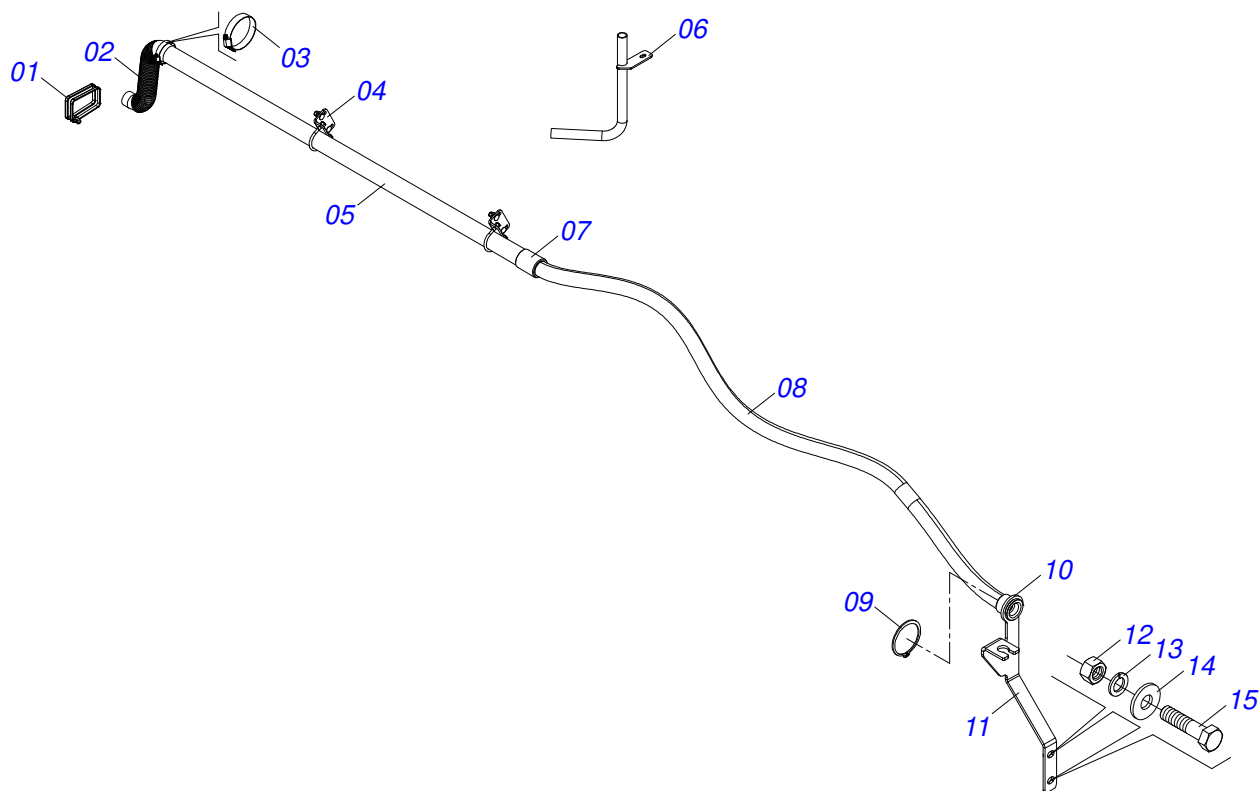

Item	Código	Descrição	Ver Pág.	QT
01	0503010267	ABRACADEIRA NYLON 3,60 X 1,3 X 155 MM		02
02	0503010368	MANGOTE 1.1/2 X 2 X 310		01
03	0503010246	ABRACADEIRA 2 A 2.1/2 51-64 LARGURA 14MM		01
04	0521046081	CONJUNTO FIXADOR CONDUITE		02
05	0581010960	CONDUITE DCA MAXX		01
06	0521066714	CONDUITE CURVO DCA MAXX		01
07	0581010959	LUVA CONDUITE DCA MAXX		01
08	0581010961	MANG ESPIRAL FLEX 1.1/2 X 2000		01
09	0503011416	ANEL RETENTOR PARA EIXO 501055		01
10	0581010958	LUVA CONDUITE		01
11	0581010957	CORPO SUPT DCA MAXX		01
12	0503010014	PORCA SEXTAVADA 3/4 UNC (PESADA) G.5 ZN		02
13	0503010023	ARRUELA PRESSAO 3/4 ZN		02
14	0501017065	ARRUELA LISA 20 X 45 X 3,00 ZN		02
15	0501010500	PARAFUSO 3/4 UNC X 3 CS G.5 ZN		02