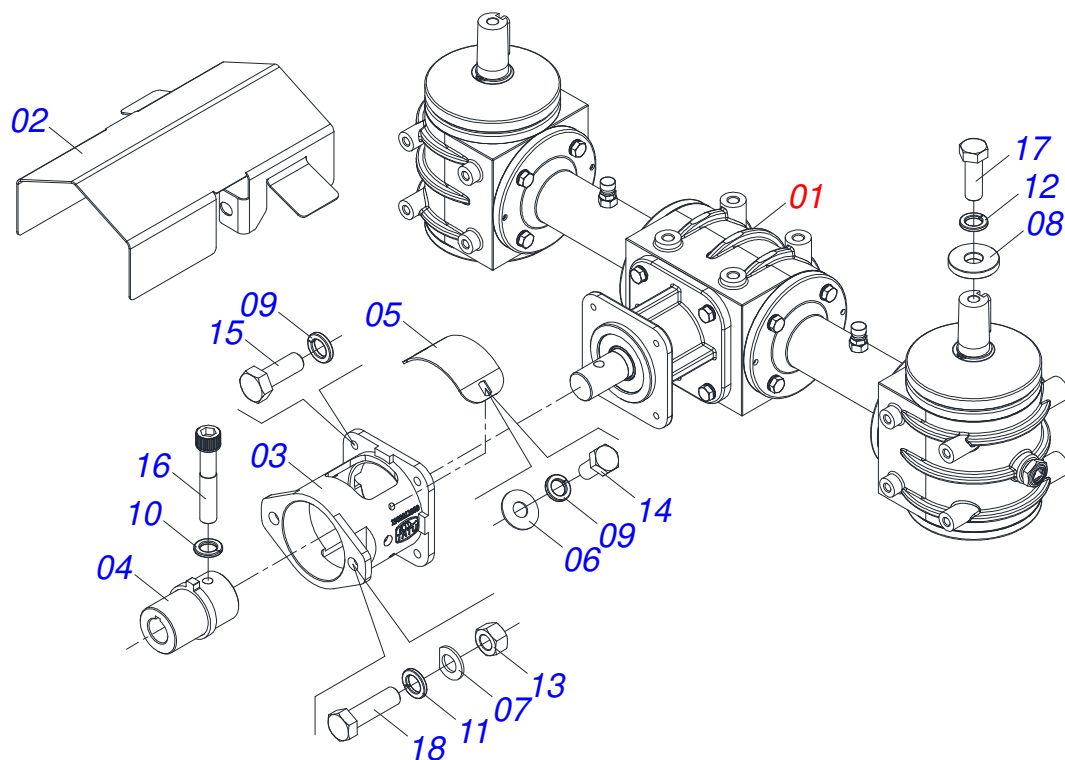

Item	Código	Descrição	Ver Pág.	QT
01	0531055337	CAIXA MULTIPLICADORA TRIPLA 1,4:1 EIXO CONICO 30	16	01
02	0501214379	DEFLETOR MOTOR HIDRAULICO		01
03	0502012999	SUPORTE MOTOR HIDRAULICO		01
04	0531064304	BUCHA ACOPLAMENTO COM ENGRENAGEM PULSO	01	01
05	0501214798	TAMPA SUPORTE		01
06	0503010357	ARRUELA LISA 8 X 20 X 1,00 ZN		02
07	0501214404	ARRUELA LISA 13 X 24 X 2,00 COM REBAIXO		02
08	0571017696	ARRUELA 13,50 X 38,10 X 6,00		02
09	0503010179	ARRUELA PRESSAO 5/16 ZN 1K01528		06
10	0503010025	ARRUELA PRESSAO 3/8		01
11	0503010019	ARRUELA PRESSAO 1/2		02
12	0503012536	ARRUELA PRESSAO 1/2 INOX		02
13	0503010060	PORCA SEXTAVADA 1/2 UNC G.5		02
14	0503010295	PARAFUSO 5/16 UNC X 5/8 CS G.2 ZN		02
15	0503010358	PARAFUSO 5/16 UNC X 7/8 C S G.5		04
16	0503011094	PARAFUSO 3/8 UNC X 2 C C S I 12.9		01
17	0503012808	PARAFUSO 1/2UNCX1.1/2 CS INOX 1K05068		02
18	0503018701	PARAFUSO 1/2 UNC X 1.3/4 CS G.5 ZN		02