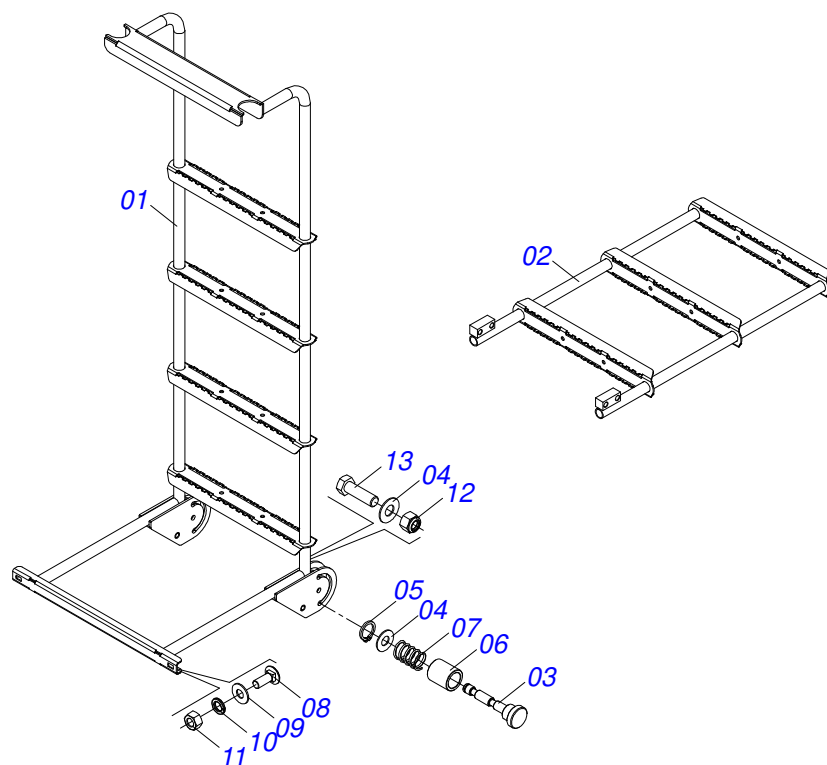

Item	Código	Descrição	Ver Pág.	QT
01	0521068376	ESCADA DCA MAXX 7500		01
02	0521066336	PROLONGADOR ESCADA		01
03	0571019930	EIXO TRAVA PROLONGADOR		01
04	0501013519	ARRUELA LISA 13,50 X 30 X 1,50 ZN		03
05	0503010291	ANEL RETENTOR PARA EIXO 501012		01
06	0571019931	LUVA GUIA MOLA		01
07	0503032035	MOLA COMPRESSAO 19 X 30 X 2,0 ZN		01
08	0501011643	PARAFUSO 3/8 UNC X 1 CAPQ G.2 ZN		02
09	0501013518	ARRUELA LISA 10,50 X 24 X 1,50 ZN		02
10	0503010025	ARRUELA PRESSAO 3/8		02
11	0503010026	PORCA SEXTAVADA 3/8 UNC G.5 ZN		02
12	0503010589	PORCA SEXTAVADA AUTOTRAVANTE COM NYLON 1/2 UNC ALTA G.5 ZN		02
13	0503010734	PARAFUSO 1/2 UNC X 2.1/2 C S G.2 ZN		02