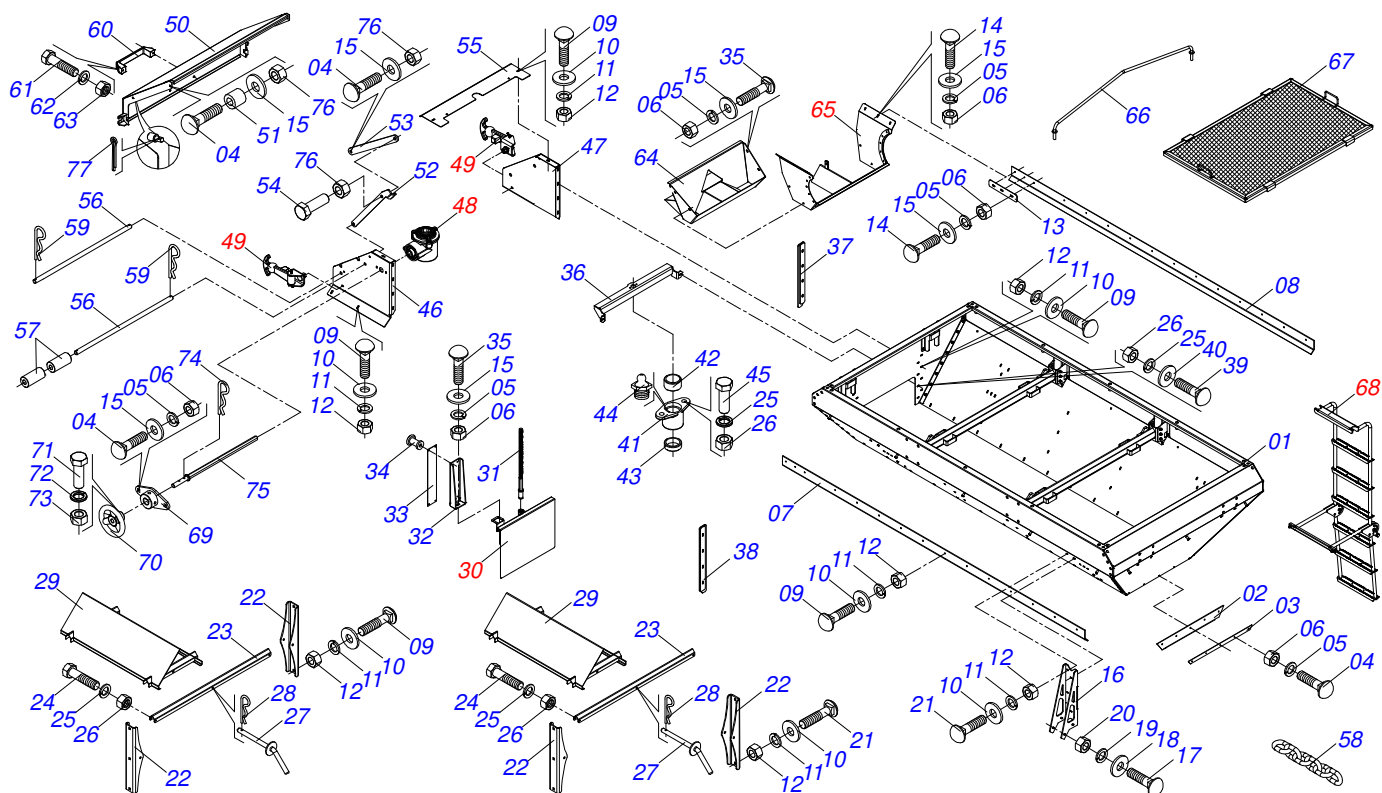

Item	Código	Descrição	Ver Pág.	QT
01	0503062745	CACAMBA 3,25M3 (INOX) DCA MAXX 7500		01
02	0503033819	CANTONEIRA VEDACAO DIANTEIRA		01
03	0571014206	FIXD BORRACHA VED DIANT DCA S-0813		01
04	0503016882	PARAFUSO 5/16 UNC X 1 CAPQ G.2 INOX		10
05	0503012534	ARRUELA PRESSAO 5/16 INOX		18
06	0503012530	PORCA SEXTAVADA 5/16 UNC INOX		18
07	0503033820	CANTONEIRA VEDACAO DIREITA		01
08	0503033821	CANTONEIRA VEDACAO ESQUERDA		01
09	0503012540	PARAFUSO 3/8 UNC X 1 CAPQ INOX		50
10	0503016878	ARRUELA LISA 10,50 X 24 X 1,50 INOX		86
11	0503012535	ARRUELA PRESSAO 3/8 INOX 1K01872		86
12	0503012531	PORCA 3/8 UNC SEXTAVADA INOX		86
13	0571014289	FIXADOR CANTONEIRA LATERAL		02
14	0503016880	PARAFUSO 5/16 UNC X 1.1/4 CAPQ G2 INOX		06
15	0503012545	ARRUELA LISA 8,50 X 18 X 1,50 INOX		16
16	0521064167	REFORÇO CACAMBA		04
17	0503014378	PARAFUSO 1/2 UNC X 1.1/2 CAPQ G.5 ZN		16
18	0501013519	ARRUELA LISA 13,50 X 30 X 1,50 ZN		16
19	0503010019	ARRUELA PRESSAO 1/2		16
20	0503010060	PORCA SEXTAVADA 1/2 UNC G.5		16
21	0503016883	PARAFUSO 3/8 UNC X 1.1/4 CAPQ G.2 INOX		36
22	0571014200	FIXADOR SUPORTE DEFLETOR		08
23	0571014201	CORPO SUPORTE DEFLETOR		04
24	0503010765	PARAFUSO 3/8 UNC X 3 CS G.5 ZN		08
25	0503010025	ARRUELA PRESSAO 3/8		18
26	0503010026	PORCA SEXTAVADA 3/8 UNC G.5 ZN		18
27	0501068994	EIXO TRAVA 8,30 X 78		04
28	0503030168	CUPILO 3 X 50		04
29	0521064197	DEFLETOR		02
30	0511055754	COMPORTA COMPLETA	21	01
31	0521064184	FUSO COMPORTA		01