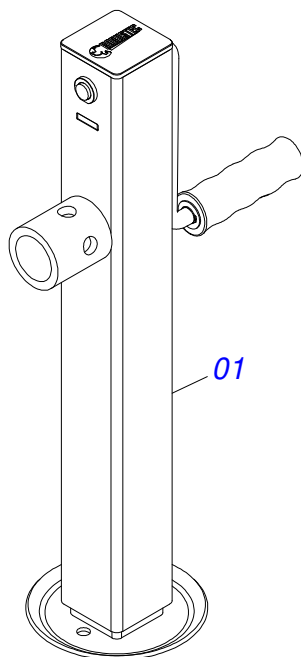

Item	Código	Descrição	Ver Pág.	QT
01	0503062157	MACACO COMPLETO (1259) ROBUSTEC	3	01