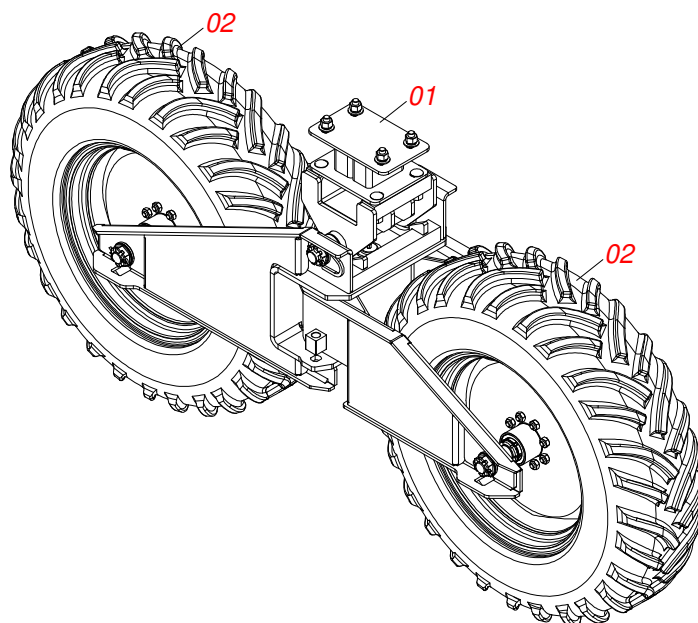

Item	Código	Descrição	Ver Pág.	QT
01	0511053596	CONJUNTO RODADO SEM PNEU DIREITO		01
02	0511059223	RODA COM PNEU 12.4X24-10L LADO ESQUERDO	19	02