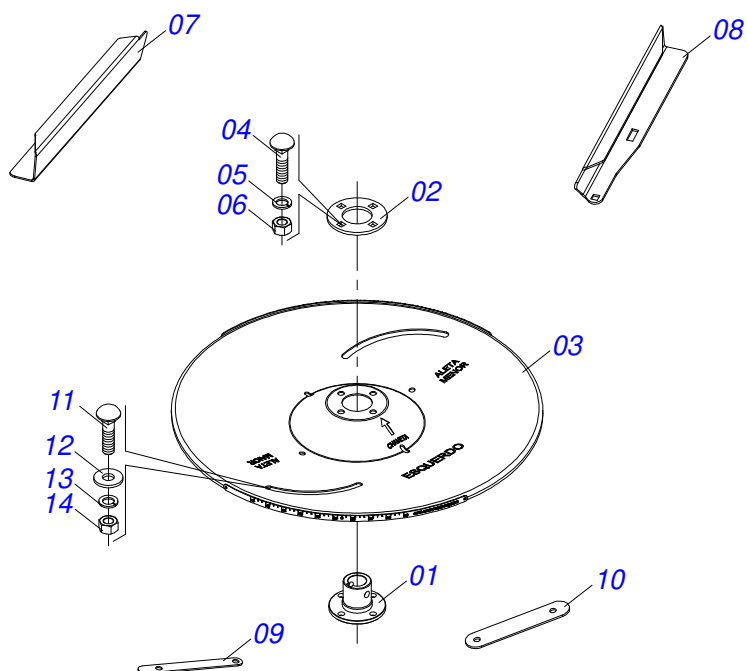

Item	Código	Descrição	Ver Pág.	QT
01	0581010973	LUVA DISCO DISTRIBUIDOR		01
02	0571013670	FLANGE DISCO DISTRIBUIDOR		01
03	0521066691	DISCO ADUBO ESQUERDO		01
04	0503012540	PARAFUSO 3/8 UNC X 1 CAPQ INOX		04
05	0503012535	ARRUELA PRESSAO 3/8 INOX 1K01872		04
06	0503012531	PORCA 3/8 UNC SEXTAVADA INOX		04
07	0571017672	ALETA ADUBO ESQUERDA 295		01
08	0571017671	ALETA ADUBO ESQUERDA 385		01
09	0571017674	BARRA INFERIOR ALETA MENOR		01
10	0571017673	BARRA INFERIOR ALETA MAIOR		01
11	0503016881	PARAFUSO 5/16 UNC X 3/4 CAPQ G.2 INOX		04
12	0503012545	ARRUELA LISA 8,50 X 18 X 1,50 INOX		04
13	0503012534	ARRUELA PRESSAO 5/16 INOX		04
14	0503012530	PORCA SEXTAVADA 5/16 UNC INOX		04