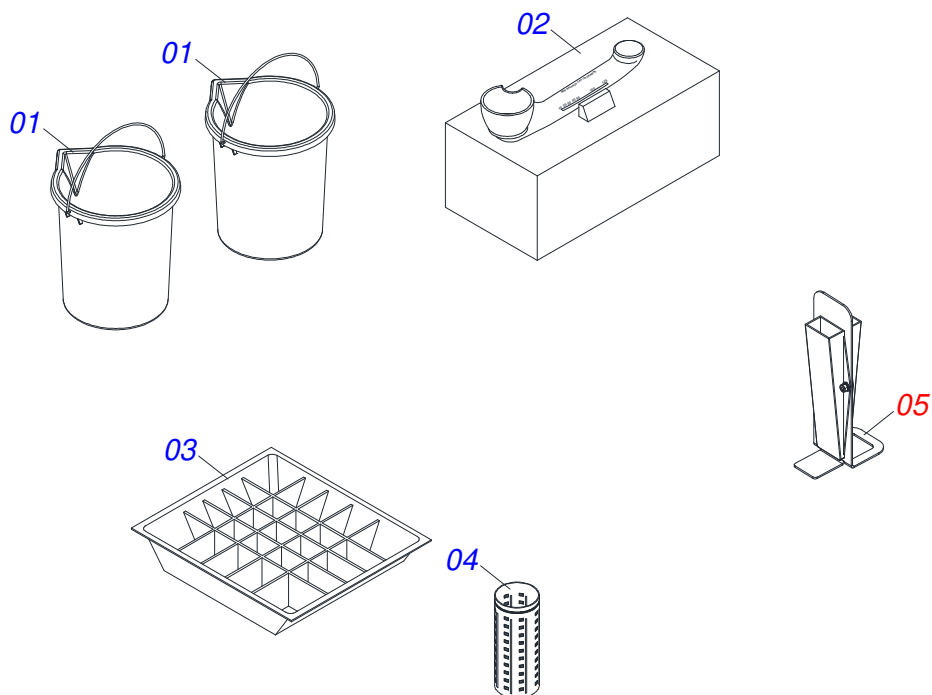

Item	Código	Descrição	Ver Pág.	QT
01	0503017461	BALDE GRADUADO 20LT TRANSPARENTE 8100-5		02
02	0503017463	MINI BALANCA CAP 125 GRAMAS 8504-1		01
03	0503017464	BANDEJA COLETORA FERTILIZANTE 100131		08
04	0503017698	COPO CALIBRADOR 1000 ML (1LT)		01
05	0511056596	CONJUNTO PLUVIOMETRO	27	01