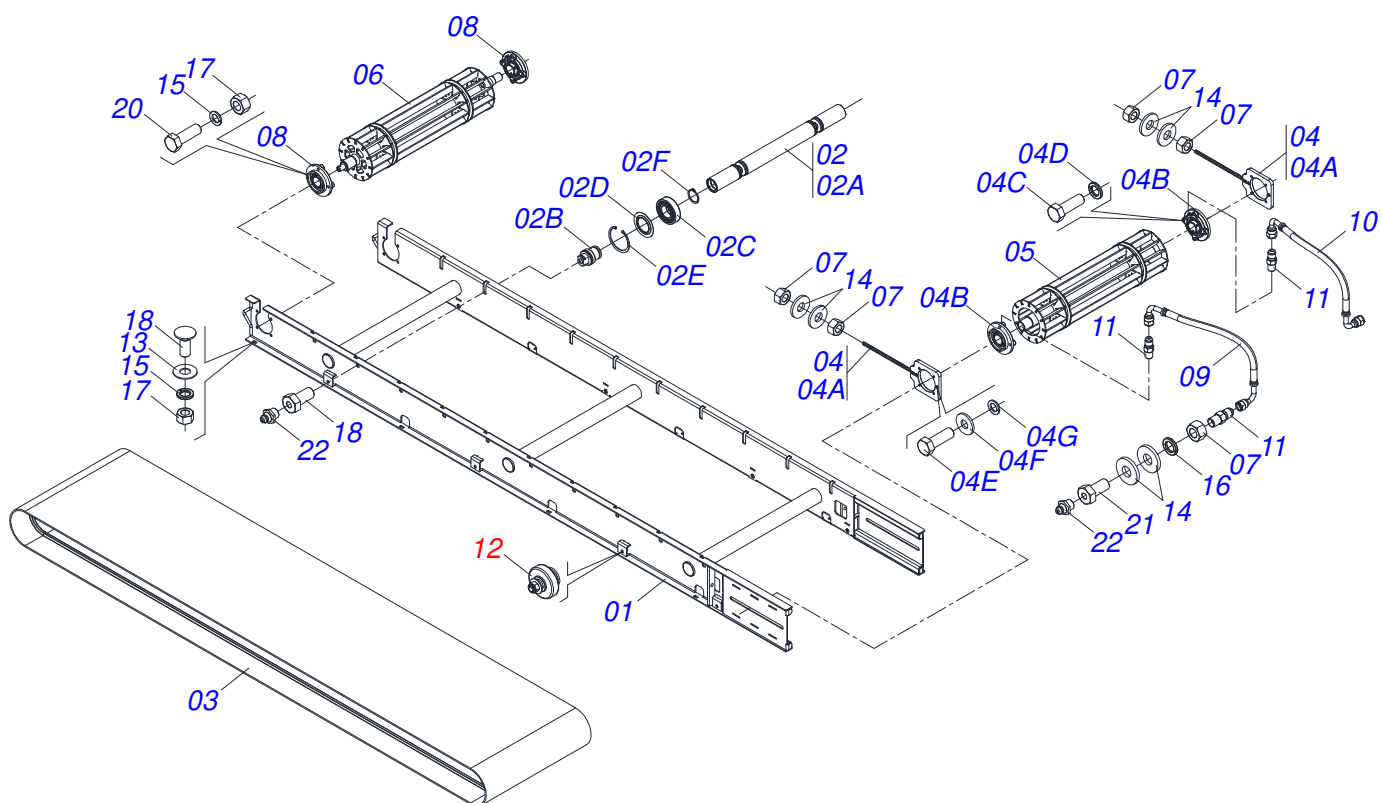

Item	Código	Descrição	Ver Pág.	QT
01	0521064148	SUPORE ESTEIRA		01
02	0511053576	ROLO SUPORE CARGA COMPLETO		10
02A	0521064152	ROLO SUPORE CARGA		01
02B	0571014234	EIXO ROLO SUPORE CARGA		02
02C	0513010786	ROLAMENTO 6206 RS1		02
02D	0503016508	ANEL NILOS 6206 JV		02
02E	0503011800	ANEL RETENTOR PARA FURO 502062		02
02F	0503010707	ANEL RETENTOR 501030		02
03	0503033742	ESTEIRA BORRACHA DUAS GUIAS		01
04	0511053575	ESTICADOR ESTEIRA COMPLETA		02
04A	0521064149	ESTICADOR ESTEIRA		01
04B	0503062591	MANCAL TENSOR COMPLETO RFC050/UC 210		01
04C	0503011195	PARAFUSO 7/16 UNC X 1.3/4 C S G.5 ZN		04
04D	0503010180	ARRUELA PRESSAO 7/16		04
04E	0501010108	PARAFUSO 5/8 UNC X 1 C S G.5 ZN		02
04F	0501010453	ARRUELA LISA 16,50 X 45 X 3,00 ZN		02
04G	0503010027	ARRUELA PRESSAO 5/8 ZN		02
05	0521064150	ROLO ESTICADOR		01
06	0521064151	ROLO ARRASTADOR		01
07	0503010013	PORCA SEXTAVADA 5/8 UNC G.5 ZN		06
08	0503062591	MANCAL TENSOR COMPLETO RFC050/UC 210		02
09	0501082059	MANGUEIRA 1/4 X 300 TC-TC 90G DIR		01
10	0501082060	MANGUEIRA 1/4 X 300 TC-TC 90G ESQUERDO		01
11	0503012776	NIPLE 1/8 BSP X 7/16 UNF JIC		04
12	0531055843	ROLDANA COMPLETA		08
13	0501013519	ARRUELA LISA 13,50 X 30 X 1,50 ZN		08
14	0501012140	ARRUELA LISA 16,50 X 40 X 4,00 ZN		08
15	0503010019	ARRUELA PRESSAO 1/2		16
16	0503010027	ARRUELA PRESSAO 5/8 ZN		02
17	0503010060	PORCA SEXTAVADA 1/2 UNC G.5		16
18	0501215078	PARAFUSO R.1/2 UNC 1 COM FURO PARA GRAXEIRA		02