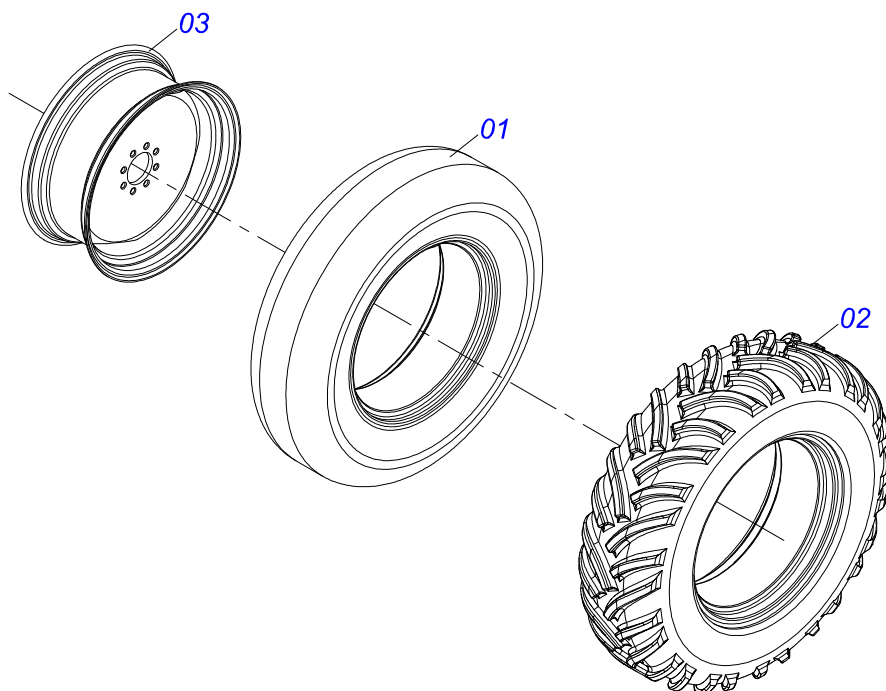

Item	Código	Descrição	Ver Pág.	QT
01	0503013040	CAMARA AR 12.4 X 24		01
02	0503013039	PNEU 12.4 X 24-10 LONAS		01
03	0511063924	RODA W 5 10 X 24 OFFSET 38,5 MM		01