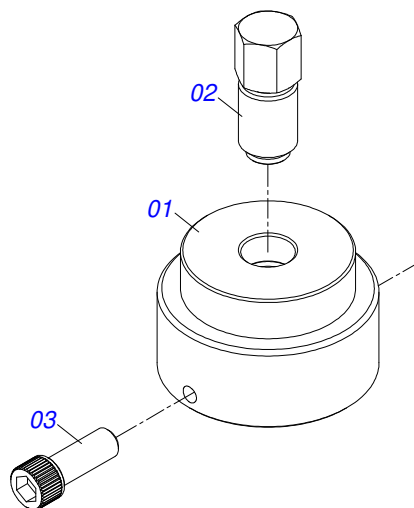

Item	Código	Descrição	Ver Pág.	QT
01	0571017679	LUVA SACADOR DISCO DISTRIBUIDOR DCA MAXX		01
02	0571017678	PARAF SACADOR DCA MAXX		01
03	0503010134	PARAFUSO 3/8 UNC X 1 C C SI 12.9		02