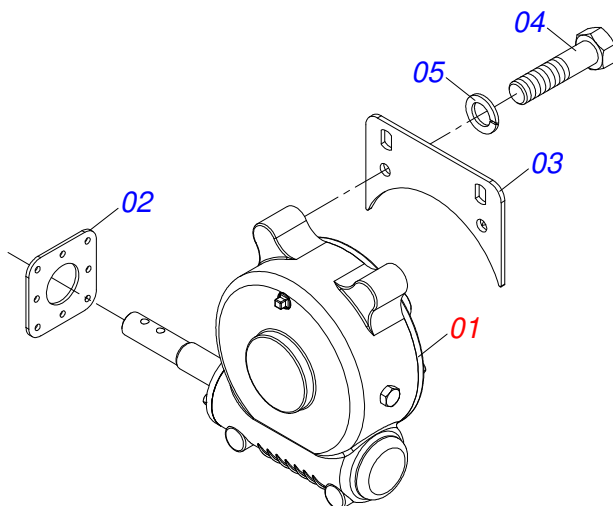

Item	Código	Descrição	Ver Pág.	QT
01	0501047985	REDUTOR SEM FIM	12	01
02	0571014238	FLANGE REDUTOR DCA S-0813		01
03	0571014194	SUPORTE REDUTOR		01
04	0503011167	PARAFUSO M16 X 2 X 30 C S 10.9 ZN		02
05	0503010027	ARRUELA PRESSAO 5/8 ZN		02