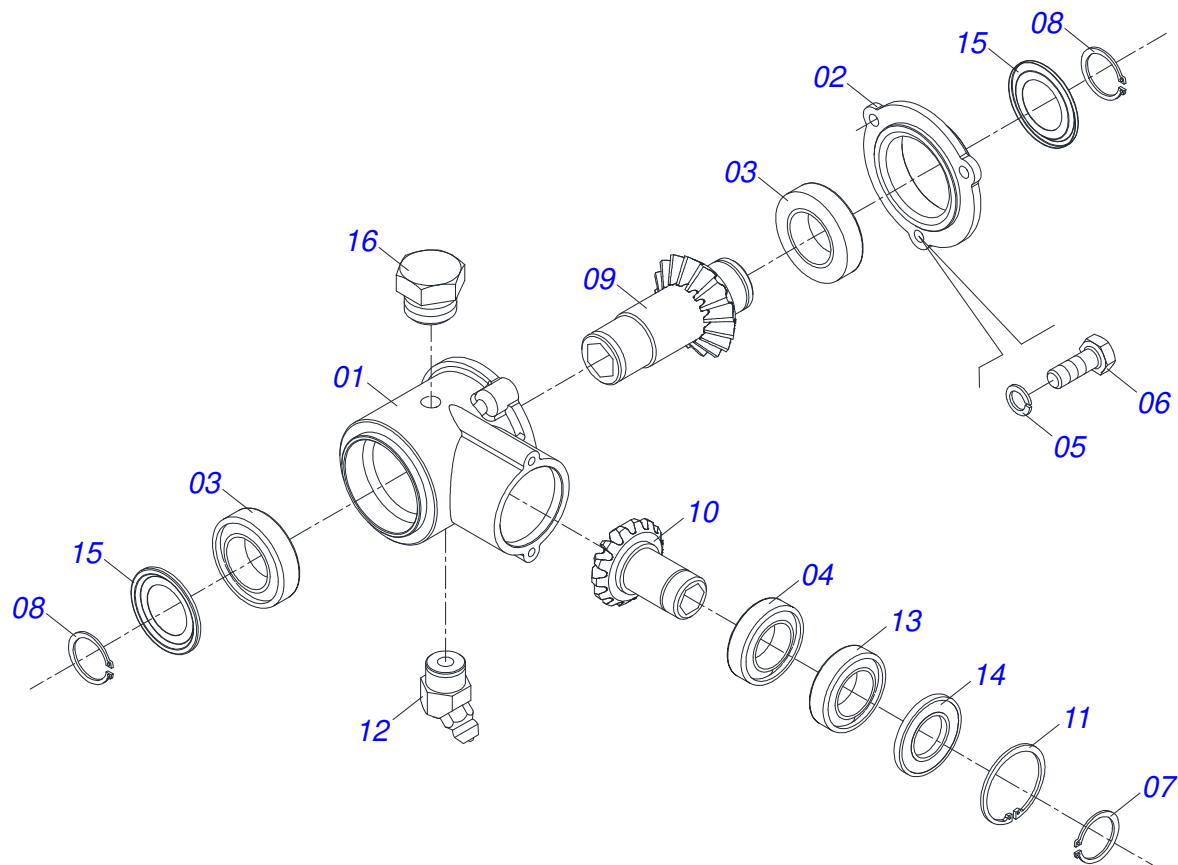

Item	Código	Descrição	Ver Pág.	QT
01	0502012465	CAIXA TRANSMISSAO LINHA SEMENTE	01	
02	0502012464	TAMPA CAIXA TRANSMISSAO	01	
03	0503016995	ROLAMENTO 6006 RS	02	
04	0503015895	ROLAMENTO 6005	01	
05	0503010143	ARRUELA PRESSAO 1/4 ZN	03	
06	0503011378	PARAFUSO M6X1X16 C S 8.8 ZN	03	
07	0503010406	ANEL RETENTOR PARA EIXO 501025	01	
08	0503010707	ANEL RETENTOR 501030	02	
09	0502040856	ENGRENAGEM CONICA 16 DENTES	01	
10	0502040857	ENGRENAGEM CONICA 14 DENTES	01	
11	0503011105	ANEL RETENTOR PARA FURO 502047	01	
12	0503010003	GRAXEIRA 1845 3/8	01	
13	0503011409	ROLAMENTO 6005 RS	01	
14	0503017008	ANEL NILOS 25X47 LSTO	01	
15	0503017007	ANEL NILOS 6006 ZAV	02	
16	0511017907	BUJAO 1/8 BSPT X 6	01