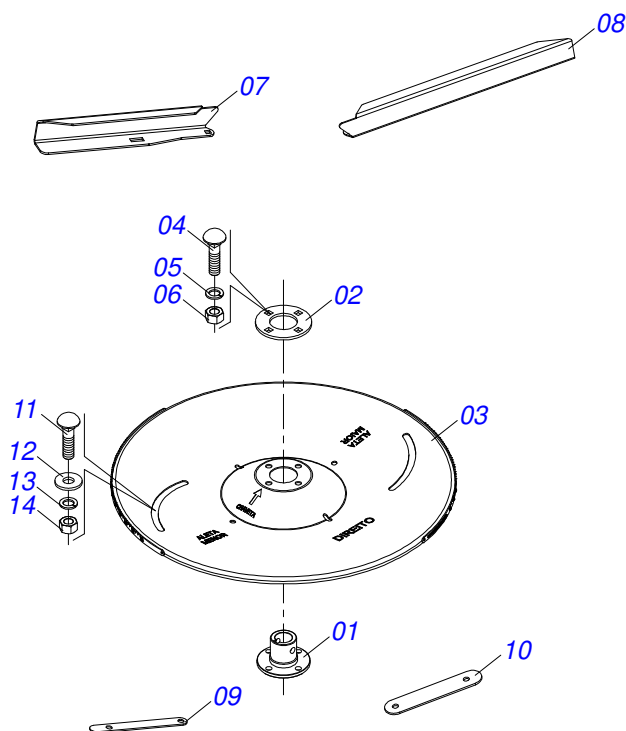

Item	Código	Descrição	Ver Pág.	QT
01	0581010973	LUVA DISCO DISTRIBUIDOR		01
02	0571013670	FLANGE DISCO DISTRIBUIDOR		01
03	0521066690	DISCO ADUBO DIREITO		01
04	0503012540	PARAFUSO 3/8 UNC X 1 CAPQ INOX		04
05	0503012535	ARRUELA PRESSAO 3/8 INOX 1K01872		04
06	0503012531	PORCA 3/8 UNC SEXTAVADA INOX		04
07	0571017670	ALETA ADUBO DIREITO 295		01
08	0571017669	ALETA ADUBO DIREITO 385		01
09	0571017674	BARRA INFERIOR ALETA MENOR		01
10	0571017673	BARRA INFERIOR ALETA MAIOR		01
11	0503016881	PARAFUSO 5/16 UNC X 3/4 CAPQ G.2 INOX		04
12	0503012545	ARRUELA LISA 8,50 X 18 X 1,50 INOX		04
13	0503012534	ARRUELA PRESSAO 5/16 INOX		04
14	0503012530	PORCA SEXTAVADA 5/16 UNC INOX		04