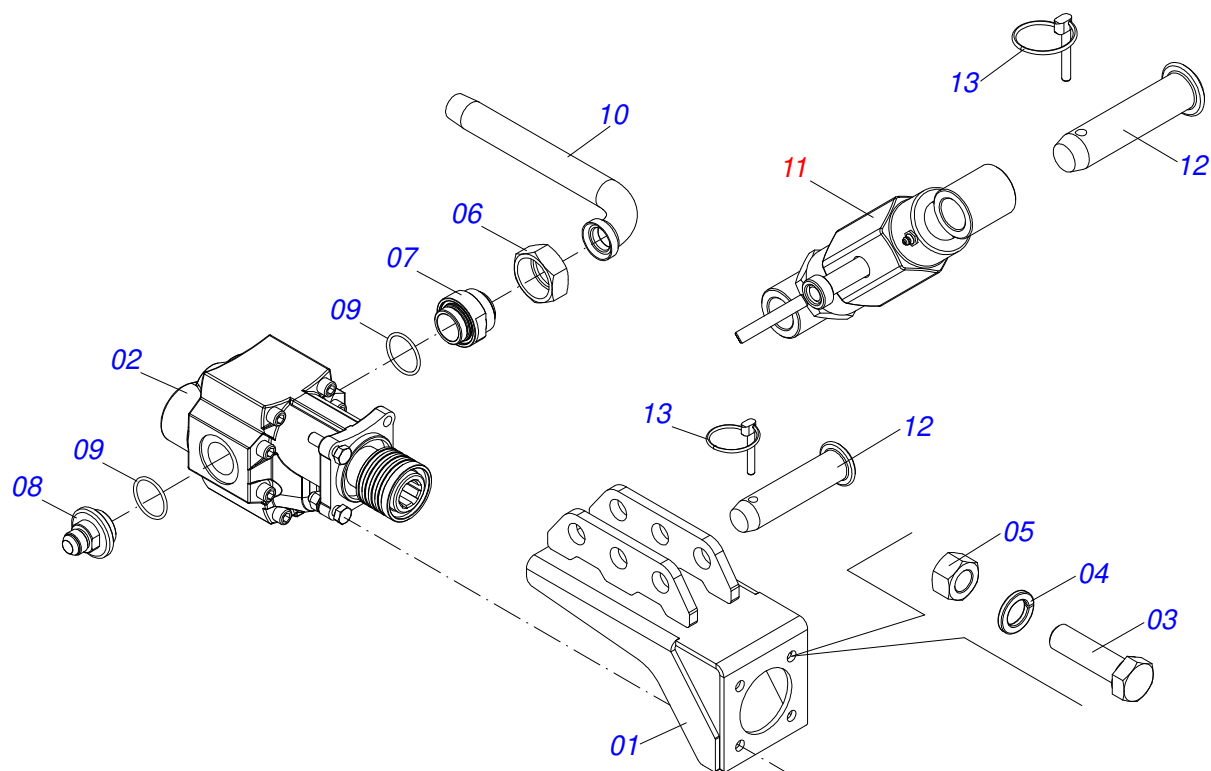

Item	Código	Descrição	Ver Pág.	QT
01	0521064275	SUPT BOMBA HIDR DCA S-0813		01
02	0503061979	BOMBA HIDR SIMPLES-SFP35.100S7		01
03	0503011082	PARAFUSO 1/2 UNC X 1.3/4 CSRT G.5 ZN		04
04	0503010019	ARRUELA PRESSAO 1/2		04
05	0503010060	PORCA SEXTAVADA 1/2 UNC G.5		04
06	0501016309	PORCA R2 UNC 16 FPP X SEXT 2.5/16		01
07	0571016803	NIPLE 1.1/4 BSP X 2 UNC		01
08	0571016794	NIPLE 1.1/16 UNC X 1.1/4 BSP		01
09	0503013917	ANEL O RING 2-224		02
10	0511062042	DUTO SAIDA TANQUE PCA FNH 8430-4		01
11	0511055824	EXTENSOR BOMBA COMPLETA	31	01
12	0521810577	EIXO JUNCAO 25 X 105 FURO 90 SA ATCR 12A18		02
13	0503030085	PINO TRAVA 5,7 X 40		02