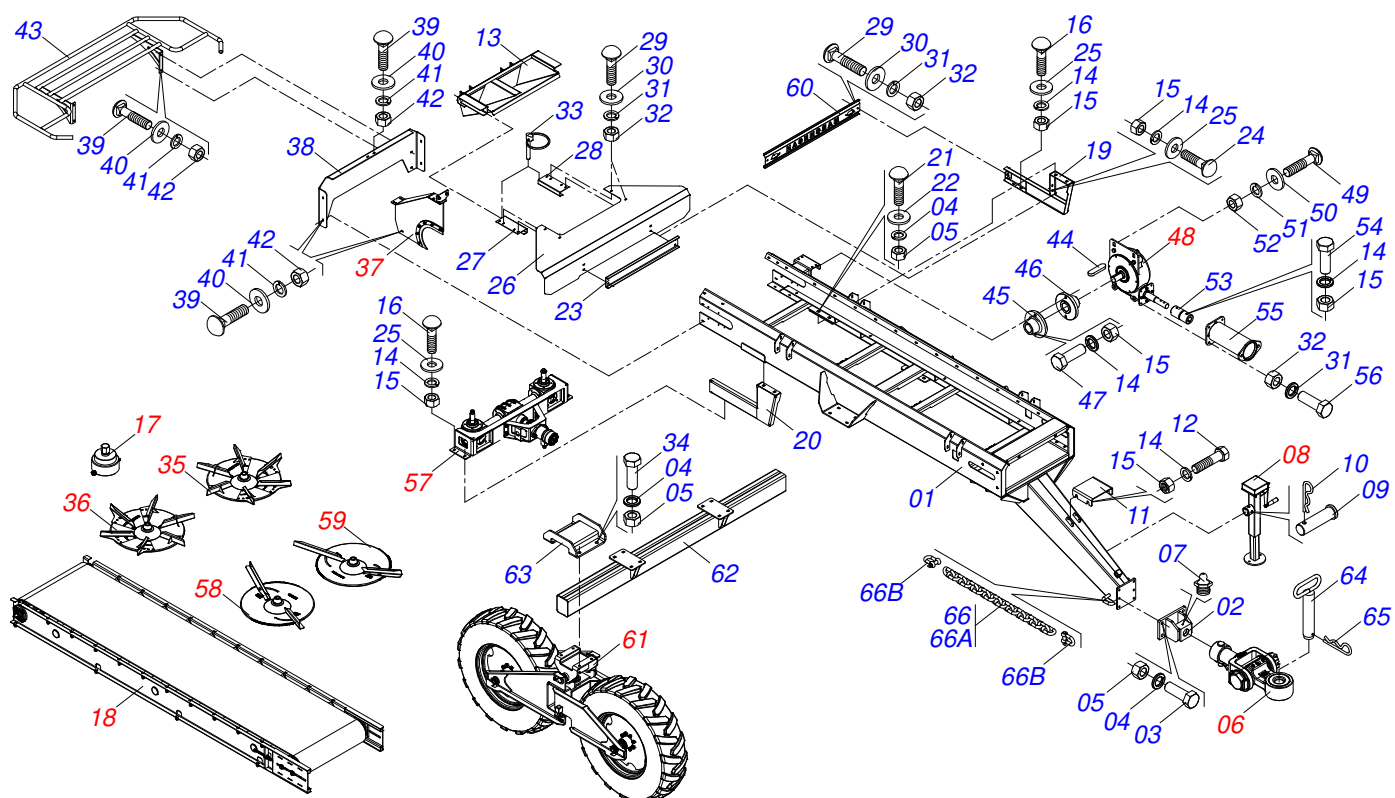

Item	Código	Descrição	Ver Pág.	QT
01	0521064722	CHASSI DCA MAXX 12000		01
02	0521062543	SUPT ENGATE TCA 10500		01
03	0501010125	PARAFUSO 3/4 UNC X 2.1/2 C S G.5 ZN		04
04	0503010023	ARRUELA PRESSAO 3/4 ZN		16
05	0503010014	PORCA SEXTAVADA 3/4 UNC (PESADA) G.5 ZN		16
06	0511054601	ENGATE TRATOR ARTICULADO	2	01
07	0503010002	GRAXEIRA 1800		01
08	0503062157	MACACO COMPLETO (1259) ROBUSTEC	3	01
09	0521010549	EIXO JUNCAO 12,70 X 60		01
10	0503030168	CUPILO 3 X 50		01
11	0571016787	PLACA FIX MANG DCA MAXX		01
12	0503010237	PARAFUSO 3/8 UNC X 1 C S G.5		04
13	0521065576	COLETOR DCA MAXX		01
14	0503010025	ARRUELA PRESSAO 3/8		15
15	0503010026	PORCA SEXTAVADA 3/8 UNC G.5 ZN		15
16	0501011643	PARAFUSO 3/8 UNC X 1 CAPQ G.2 ZN		04
17	0521045169	SACADOR DISCO DISTRIBUIDOR DCA MAXX	4	01
18	0511053577	CONJUNTO ESTEIRA TRANSPORTE	5	01
19	0521064163	SUPT ESQ DISTRIB DCA S-0813		01
20	0521064164	SUPT DIR DISTRIB DCA S-0813		01
21	0503013438	PARAFUSO 3/4 UNC X 1.3/4 C A P Q G.2		04
22	0501017065	ARRUELA LISA 20 X 45 X 3,00 ZN		04
23	0571017693	TRAVA SUPORTE DISTRIBUIDOR		01
24	0501010942	PARAFUSO 3/8 UNC X 1.1/4 CAPQ G.2 ZN		04
25	0501013518	ARRUELA LISA 10,50 X 24 X 1,50 ZN		08
26	0571017726	PARACHOQUE (INOX) DCA MAXX		01
27	0521065577	SUPT DIR COLETOR DCA MAXX		01
28	0521065578	SUPT ESQ COLETOR DCA MAXX		01
29	0503011952	PARAFUSO 5/16 UNC X 3/4 CAPQ G.2 ZN		06
30	0501010694	ARRUELA LISA 8,50 X 18 X 1,50 ZN		06
31	0503010179	ARRUELA PRESSAO 5/16 ZN 1K01528		10