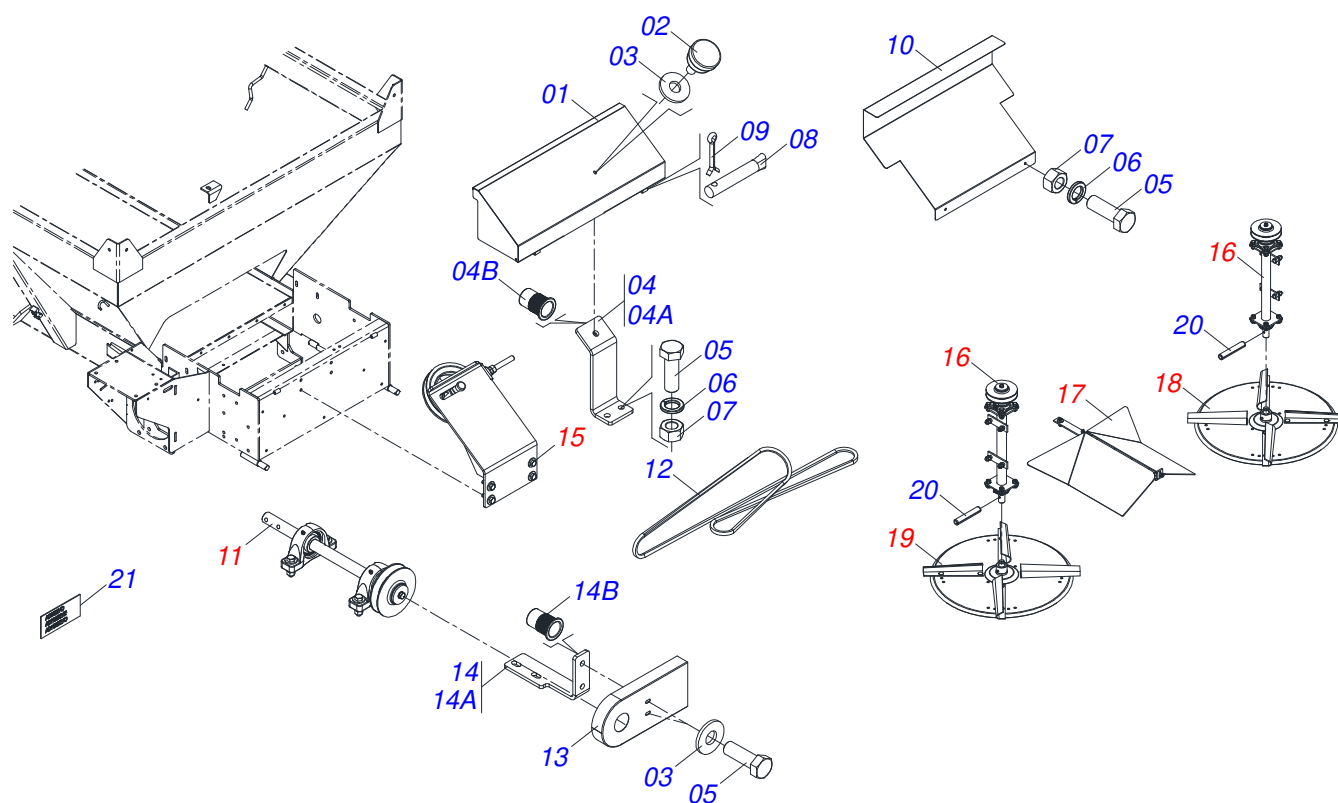

Item	Código	Descrição	Ver Pág.	QT
01	0521068560	TAMPA TRASEIRA		01
02	0503010386	CABO RECARTILHADO MBR 5/16		01
03	0501010984	ARRUELA LISA 10,50 X 27 X 3,00		03
04	0531057313	FIXADOR TAMPA TRASEIRA		01
04A	0551011826	CORPO FIXADOR TAMPA TRASEIRA		01
04B	0503019414	REBITE ROSCA INTERNA RM 5/16 P55S		01
05	0503010237	PARAFUSO 3/8 UNC X 1 C S G.5		08
06	0503010025	ARRUELA PRESSAO 3/8		06
07	0503010026	PORCA SEXTAVADA 3/8 UNC G.5 ZN		06
08	0501017574	EIXO 8,30 X 70		02
09	0503010140	CONTRAPINO 1/8 X 3/4		02
10	0581016761	PROTECAO INTERNA CORREIA		01
11	0521052274	EIXO TRANSMISSAO 489	27	01
12	0503012941	CORREIA C-148		01
13	0531015149	PROTECAO LATERAL CORREIA		01
14	0531059023	FIXADOR PROTECAO LATERAL CORREIA		01
14A	0531015159	FIXADOR PROTECAO LATERAL CORREIA		01
14B	0503019413	REBITE ROSCA INTERNA RM 3/8 P55S		02
15	0501057196	ESTICADOR CORREIA COMPLETO	28	01
16	0501057193	SUPORTE DISCO COM MANCAL	29	02
17	0501057323	DEFLETOR FLUXO INTERNO COMPLETO	31	01
18	0501053870	DISCO DISTRIBUIDOR DIREITO COMPLETO	32	01
19	0501053871	DISCO DISTRIBUIDOR ESQUERDO COMPLETO	33	01
20	0503010361	PINO ELASTICO 701221 10 X 60		02
21	0503031818	ETIQUETA ADESIVA TROCA CORRENTE		01