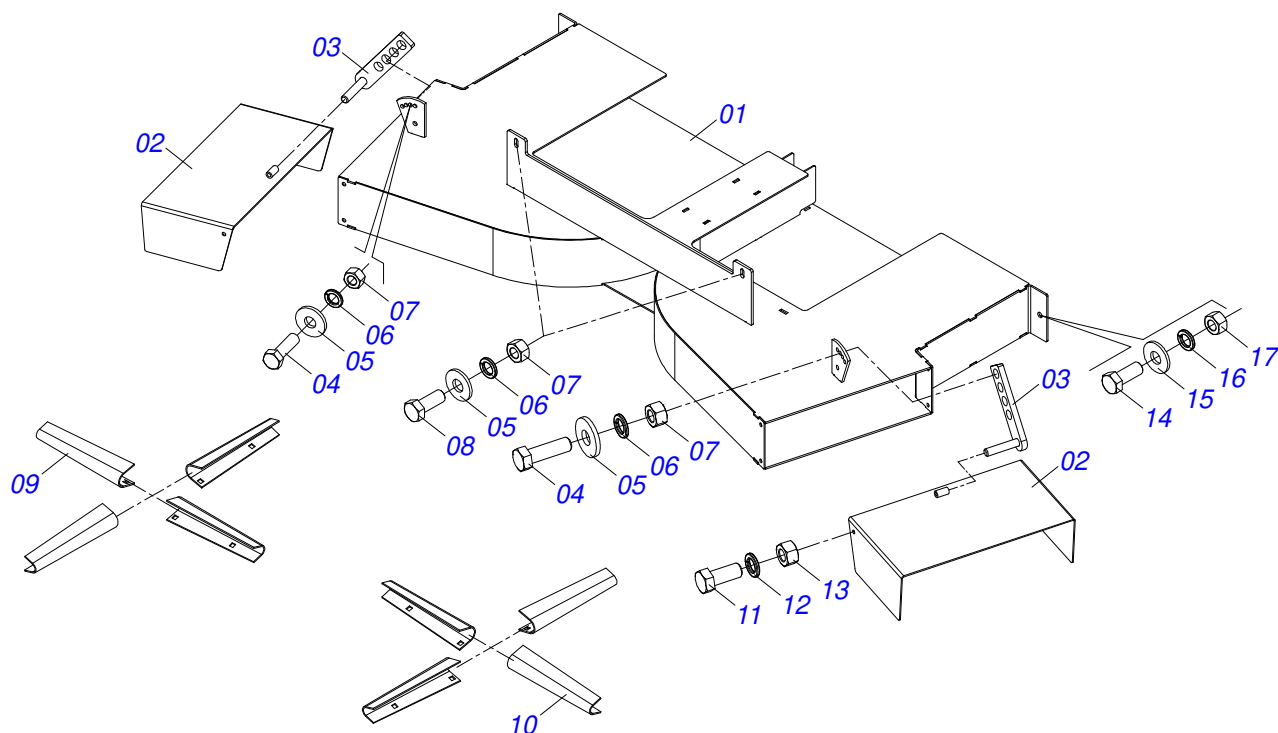

Item	Código	Descrição	Ver Pág.	QT
01	0511067945	DIRECIONADOR DCO/V	01	
02	0511064254	BICA DIRECIONADOR	02	
03	0501067368	REGULADOR DE ABERTURA DIVISOR	02	
04	0503010751	PARAFUSO 3/8 UNC X 1.1/4 CS G.5 ZN	02	
05	0501010984	ARRUELA LISA 10,50 X 27 X 3,00	04	
06	0503010025	ARRUELA PRESSAO 3/8	04	
07	0503010026	PORCA SEXTAVADA 3/8 UNC G.5 ZN	04	
08	0503010849	PARAFUSO 3/8 UNC X 1.1/2 C S G.5 ZN	02	
09	0531014343	ALETA DIREITA	04	
10	0531014344	ALETA ESQUERDA	04	
11	0503010240	PARAFUSO 5/16 UNC X 3/4 C S G.2 ZN	04	
12	0503010179	ARRUELA PRESSAO 5/16 ZN 1K01528	04	
13	0503010337	PORCA SEXTAVADA 5/16 UNC G.5 ZN	04	
14	0503010395	PARAFUSO 1/2 UNC X 1.1/4 CSRT G.5 ZN	02	
15	0511017302	ARRUELA LISA 13,50 X 32,50 X 3,0 ZN	02	
16	0503010019	ARRUELA PRESSAO 1/2	02	
17	0503010060	PORCA SEXTAVADA 1/2 UNC G.5	02