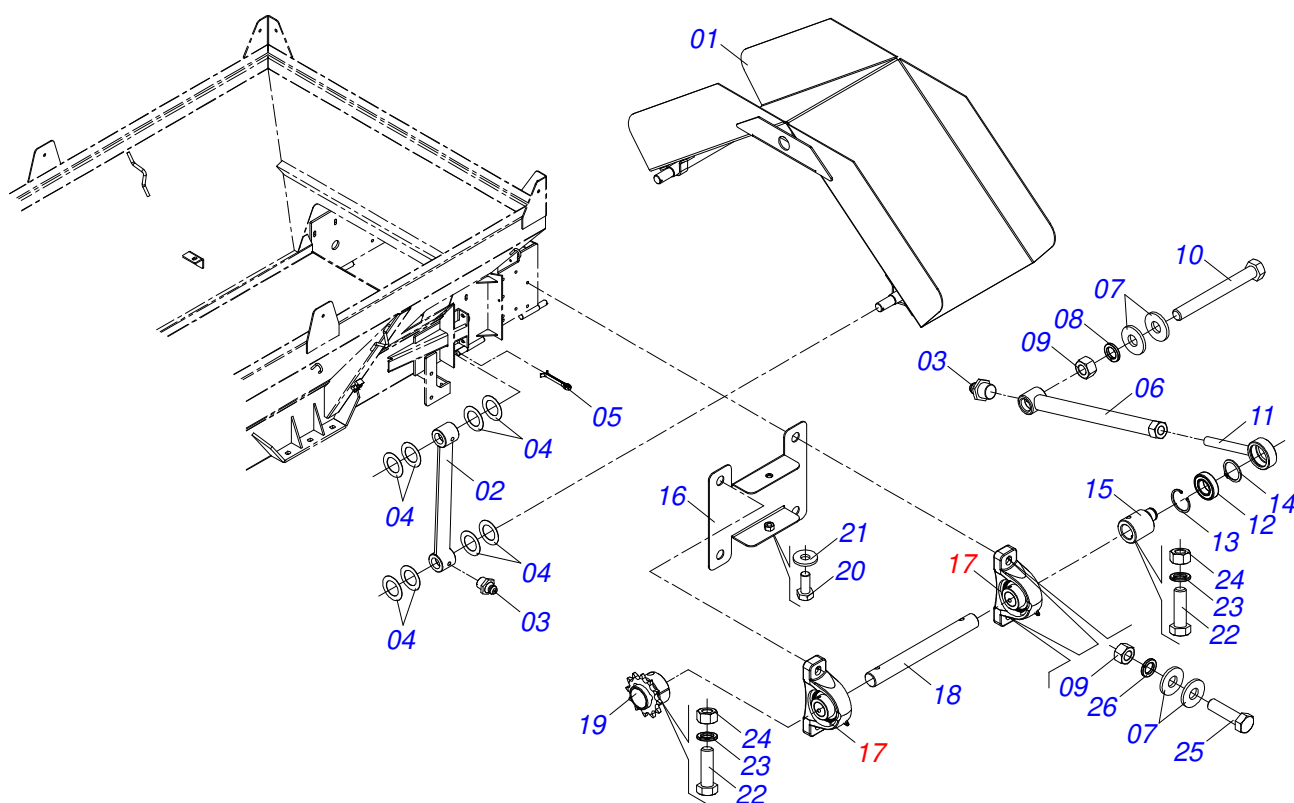

Item	Código	Descrição	Ver Pág.	QT
01	0511067546	BICA VIBRATORIA		01
02	0511067541	BRACO MOVEL BICA		04
03	0503010002	GRAXEIRA 1800		09
04	0521815818	ARRUELA LISA 26 X 41,50 X 0,50 SA		32
05	0503010131	CONTRAPINO 3/16 X 1.1/2		08
06	0511067543	FUSO MAIOR		01
07	0501812140	ARRUELA LISA 16,50 X 40 X 4,00 SA		10
08	0503011445	ARRUELA PRESSAO 5/8		01
09	0503810013	PORCA 5/8 NC SA		05
10	0503810967	PARAFUSO 5/8 UNC X 5.1/2 C S G.5 SA		01
11	0511067542	FUSO MENOR 1G140239		01
12	0503011410	ROLAMENTO 6005 2RS1		01
13	0503011105	ANEL RETENTOR PARA FURO 502047		01
14	0503010406	ANEL RETENTOR PARA EIXO 501025		01
15	0551010648	EXCENTRICO BICA 1G140231		01
16	0521068108	FIXADOR CAPA PROTECAO		01
17	0511041213	MANCAL AGRICOLA AUTO COMPENSADOR 8 UCR207-300		02
18	0551010647	EIXO TRANSMISSAO MENOR		01
19	0501069017	ENGRENAGEM 12Z P15,87		01
20	0503810240	PARAFUSO 5/16 UNC X 3/4 C S G.2 SA		02
21	0501810984	ARRUELA LISA 10,50 X 27 X 3,00 SA		02
22	0503811268	PARAFUSO 3/8 UNC X 2.1/2 C S G.5		02
23	0503011443	ARRUELA PRESSAO 3/8		02
24	0503810026	PORCA S. 3/8 UNC G.5 SA		02
25	0503810899	PARAFUSO 5/8 UNC X 2.1/4 C S G.5 SA		04
26	0503010027	ARRUELA PRESSAO 5/8 ZN		04