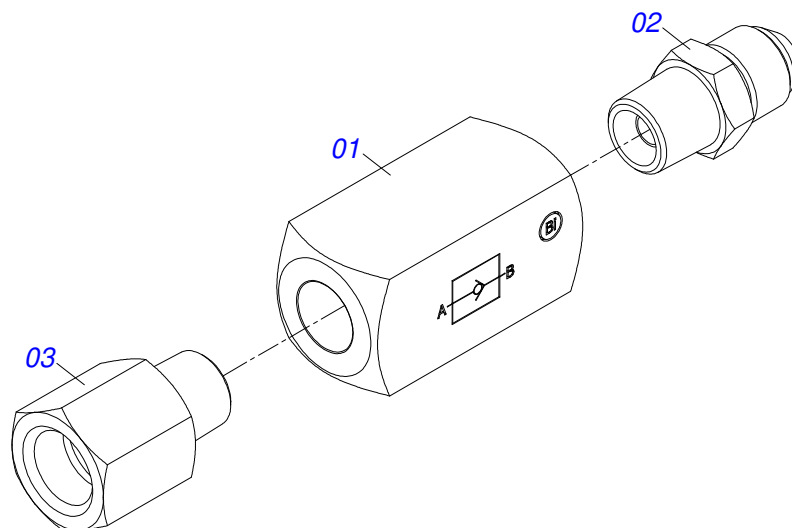

Item	Código	Descrição	Ver Pág.	QT
01	0503014463	VALV RETENCAO GTLD-F		01
02	0581013814	NIPLE 1/2 BSPTX7/8 UNF X 51 COP TRIO 600 SUP 8450		01
03	0581015140	NIPLE 1/2 BSPT X 7/8 UNF X 51 DTFE2/V		01