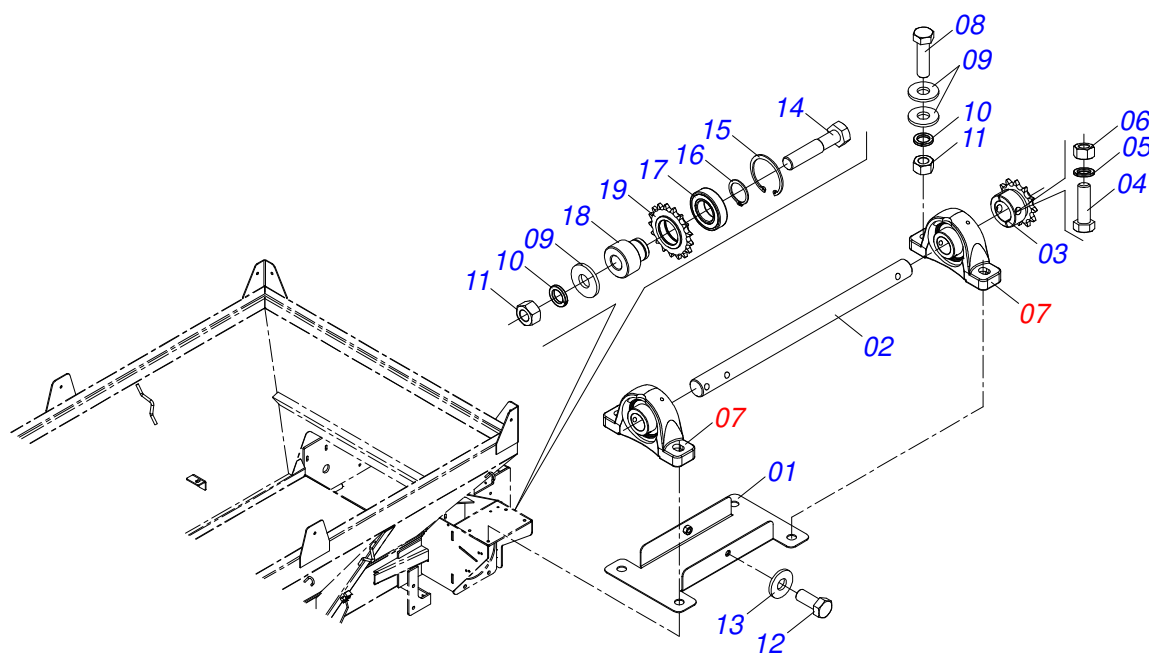

Item	Código	Descrição	Ver Pág.	QT
01	0521068109	FIXADOR CAPA PROTECAO		01
02	0581015137	EIXO TRANSMISSAO MAIOR		01
03	0501069017	ENGRENAGEM 12Z P15,87		01
04	0503811268	PARAFUSO 3/8 UNC X 2.1/2 C S G.5		01
05	0503011443	ARRUELA PRESSAO 3/8		01
06	0503810026	PORCA S. 3/8 UNC G.5 SA		01
07	0511041213	MANCAL AGRICOLA AUTO COMPENSADOR 8 UCR207-300		02
08	0503810899	PARAFUSO 5/8 UNC X 2.1/4 C S G.5 SA		04
09	0501812140	ARRUELA LISA 16,50 X 40 X 4,00 SA		09
10	0503010027	ARRUELA PRESSAO 5/8 ZN		04
11	0503810013	PORCA 5/8 NC SA		04
12	0503810240	PARAFUSO 5/16 UNC X 3/4 C S G.2 SA		02
13	0501810984	ARRUELA LISA 10,50 X 27 X 3,00 SA		02
14	0501011541	PARAFUSO 5/8 UNC X 3 CS G.5 ZN1K28066		01
15	0503011105	ANEL RETENTOR PARA FURO 502047		01
16	0503010406	ANEL RETENTOR PARA EIXO 501025		01
17	0503011410	ROLAMENTO 6005 2RS1		01
18	0581015136	EIXO ESTICADOR 40MM		01
19	0511061836	ENGRENAGEM 17Z P5/8		01