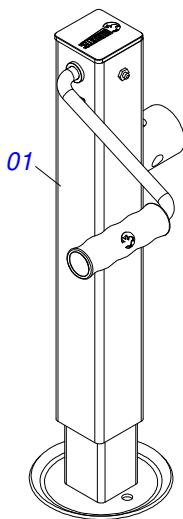

Item	Código	Descrição	Ver Pág.	QT
01	0503062157	MACACO COMPLETO (1259) ROBUSTEC		01