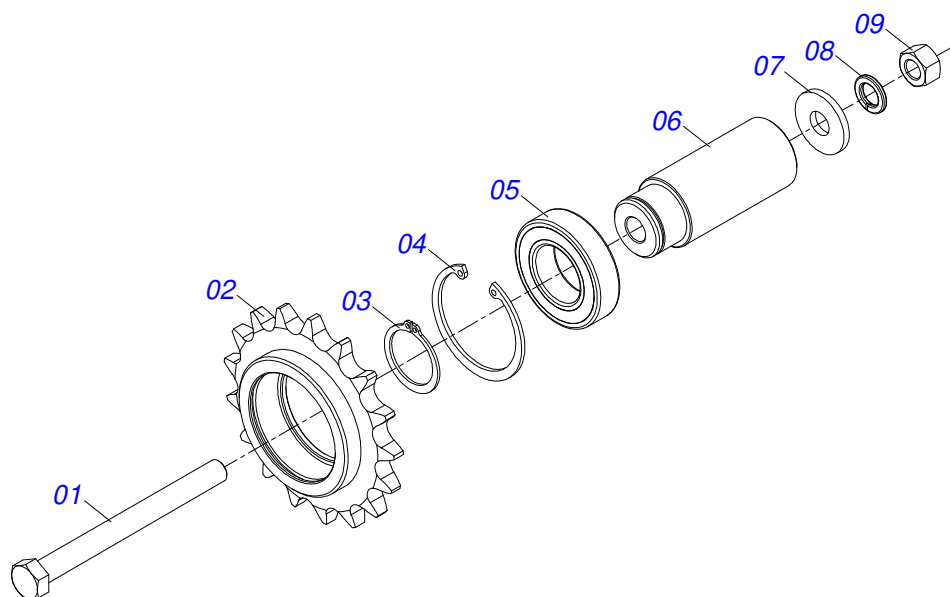

Item	Código	Descrição	Ver Pág.	QT
01	0503010481	PARAFUSO 3/8 UNC X 4 C S G.5 ZN		01
02	0511061836	ENGRENAGEM 17Z P5/8		01
03	0503010406	ANEL RETENTOR PARA EIXO 501025		01
04	0503011105	ANEL RETENTOR PARA FURO 502047		01
05	0503011410	ROLAMENTO 6005 2RS1		01
06	0581015144	EIXO ESTICADOR 75MM DTFE2/V		01
07	0501010984	ARRUELA LISA 10,50 X 27 X 3,00		01
08	0503010025	ARRUELA PRESSAO 3/8		01
09	0503010026	PORCA SEXTAVADA 3/8 UNC G.5 ZN		01