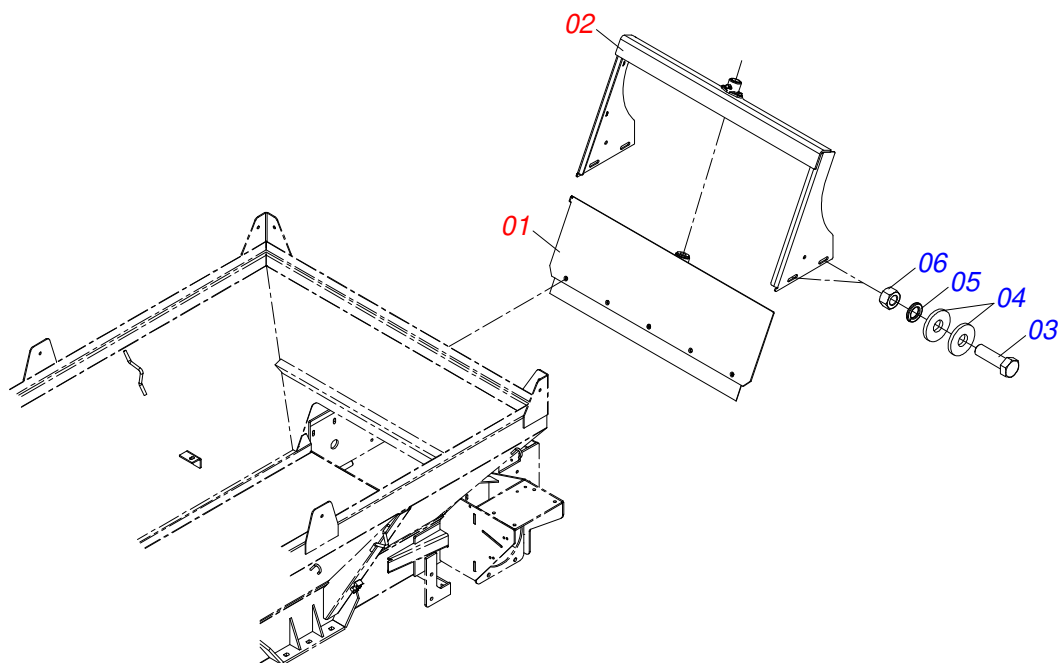

Item	Código	Descrição	Ver Pág.	QT
01	0511059108	TAMPA COMPORTA COMPLETO	4	01
02	0511059105	SUPORTE COMPORTA COMPLETO	5	01
03	0503810751	PARAFUSO 3/8 UNC X 1.1/4 C S G.5 SA		04
04	0501810984	ARRUELA LISA 10,50 X 27 X 3,00 SA		08
05	0503011443	ARRUELA PRESSAO 3/8		04
06	0503810026	PORCA S. 3/8 UNC G.5 SA		04