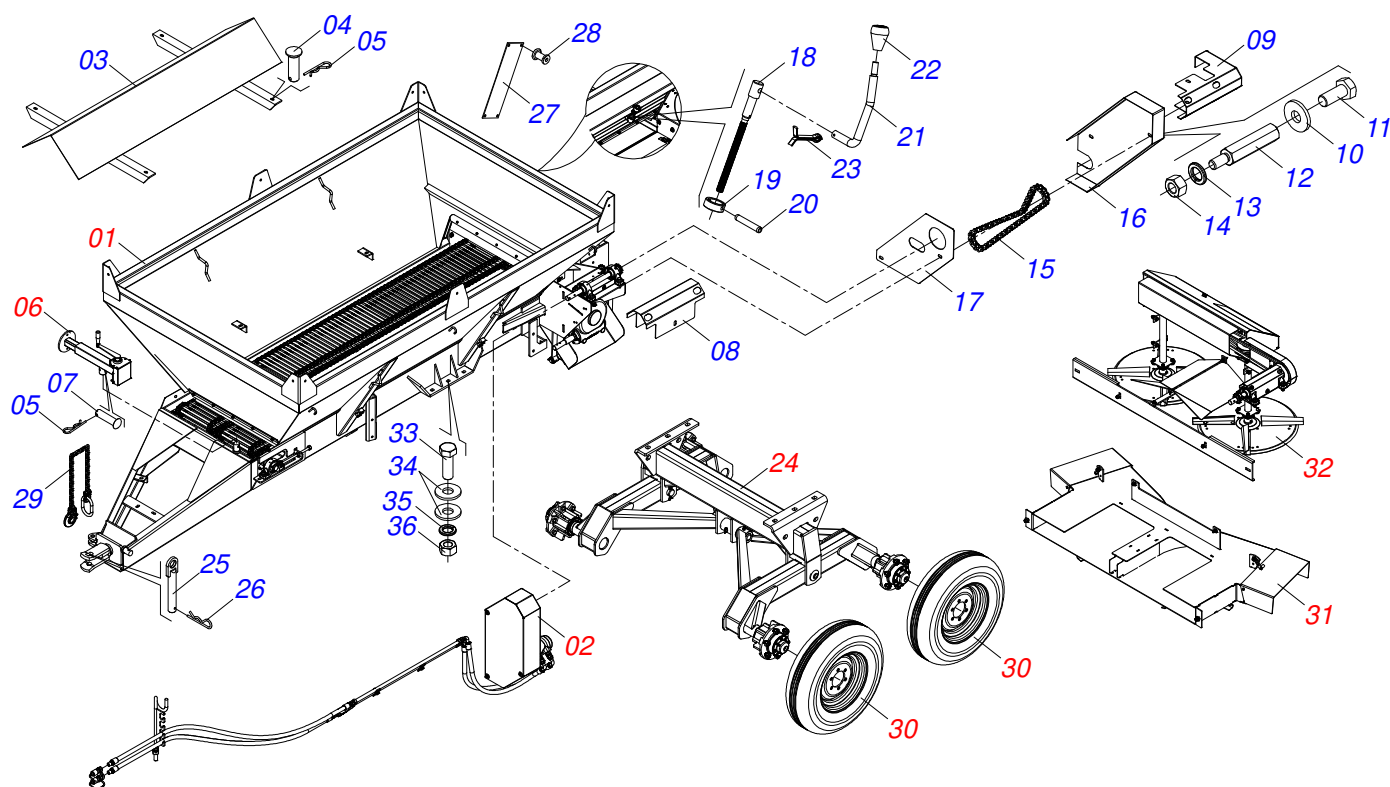

Item	Código	Descrição	Ver Pág.	QT
01	0521052479	CHASSI SEMI MONT C/ACION HIDR DCO/V 5500 S-0118	2	01
02	0521052252	CONJUNTO ACIONAMENTO HIDRAULICO DCO/V 5500 / DTFE2/V 5.5	14	01
03	0521068439	DEFLETOR DTF2/V 5.5		01
04	0521017623	EIXO JUNCAO 14,2 X 38		04
05	0503030168	CUPILHA 3 X 50		05
06	0511041259	MAGACO COMPLETO CABECALHO DUPLO	20	01
07	0521010549	EIXO JUNCAO 12,70 X 60		01
08	0581015152	CAPA PROTECAO		01
09	0581015148	CAPA PROTECAO		01
10	0501010984	ARRUELA LISA 10,50 X 27 X 3,00		02
11	0503010240	PARAFUSO 5/16 UNC X 3/4 C S G.2 ZN		02
12	0581015138	PRISIONEIRO 3/8 UNC X 5/16 UNC X 82		02
13	0503010025	ARRUELA PRESSAO 3/8		02
14	0503010026	PORCA SEXTAVADA 3/8 UNC G.5 ZN		02
15	0503014299	CORRENTE 50-1 X 71 ELOS+EM+RED		01
16	0581015147	CAPA PROTECAO		01
17	0581015146	PROTETOR TRASEIRO		01
18	0561014861	REGULADOR		01
19	0511013015	LUVA 1" X 35 X 13		01
20	0503010561	PINO ELASTICO 701163 6 X 36		01
21	0521011107	CORPO MANIVELA		01
22	0503030878	MANIPULO ALAVANCA		01
23	0503010257	CONTRAPINO 1/8 X 1 SA 1G13310		01
24	0511044985	SUPORTE FIXACAO BALANCIM COMPLETO	21	01
25	0501068989	EIXO JUNCAO		01
26	0503031035	CUPILHA 6 X 88		01
27	0503030751	PLAQUETA REGULAGEM		01
28	0503010001	REBITE POP ADESIVA 423 3,2 X 5,5		04
29	0503013150	CORRENTE SEGURANCA 1300 X 3/8 COM GANCHO ARGOLA		01