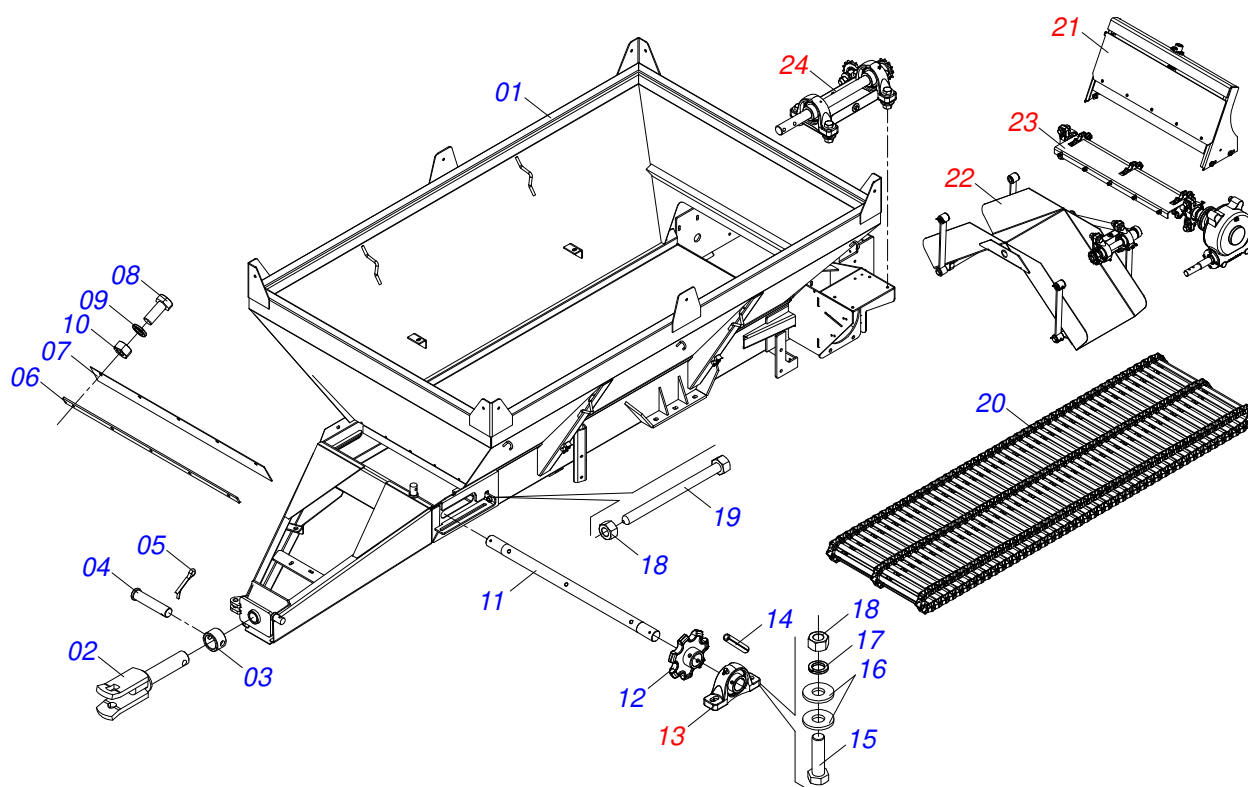

DCO/V 5500 CALHA VIBRATÓRIA/KIT DCCO / ACIONADOR
CHASSI COMPLETO

Página 1
0909091640

Item	Código	Descrição	Ver Pág.	QT
30	0503060206	RODA COM PNEU 750 X 16-10L COMPLETO	23	04
30.	0503060181	RODA COM PNEU 11L-15 10L 6F COMPLETO	24	04
31	0511045359	DIRECIONADOR COMPLETO	25	01
32	0521052546	KIT TRANSFORMADOR	26	01
33	0503010899	PARAFUSO 5/8 UNC X 2.1/4 C S G.5 ZN		06
34	0501012140	ARRUELA LISA 16,50 X 40 X 4,00 ZN		12
35	0503010027	ARRUELA PRESSAO 5/8 ZN		06
36	0503010013	PORCA SEXTAVADA 5/8 UNC G.5 ZN		06