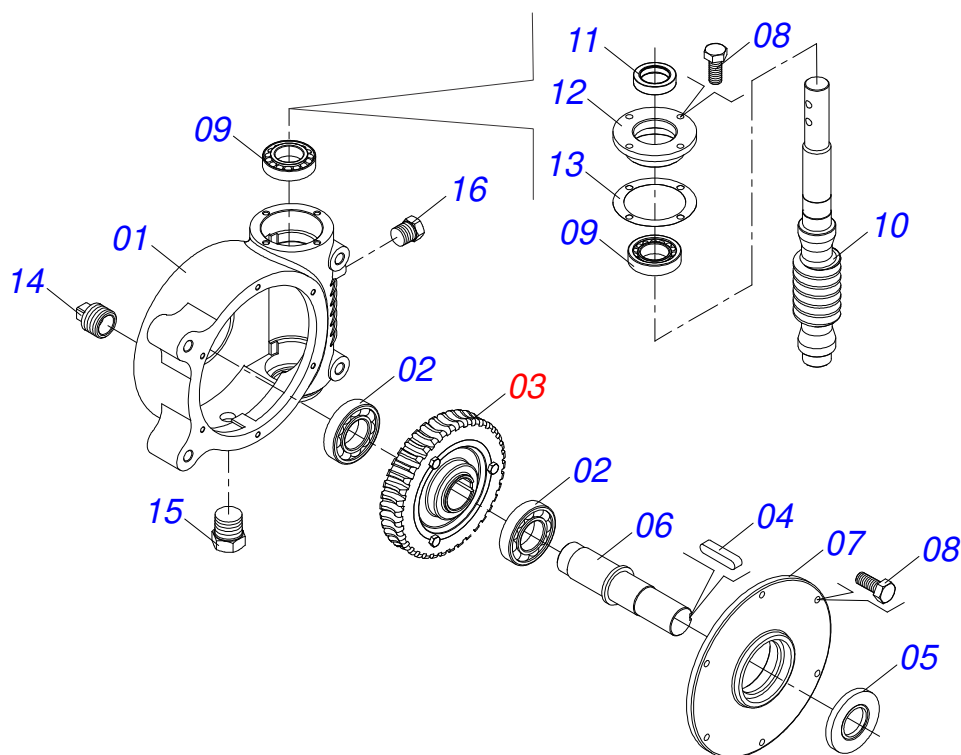

Item	Código	Descrição	Ver Pág.	QT
01	0502011456	CAIXA REDUCAO		01
02	0503011095	ROLAMENTO 6208 IMPORTADO		02
03	0501051774	COROA 38Z	12	01
04	0503011304	CHAVETA 1/2 X 1/2 X 60		01
05	0503010818	RETENTOR 02675-BRG		01
06	0521010996	EIXO COROA DCA2 5500 MC		01
07	0502020556	TAMPA MAIOR		01
08	0503010240	PARAFUSO 5/16 UNC X 3/4 C S G.2 ZN		10
09	0503010016	ROLAMENTO LM 48548/48510		02
10	0521010997	ROSCA SEM FIM		01
11	0503011171	RETENTOR 00912-BRG 1G119023		01
12	0502011457	TAMPA MENOR		01
13	0503030981	JUNTA VEDACAO 102 X 75,5 X 0,10		01
14	0521011023	BUJAO 1/2 BSP COM FURO		01
15	0513010009	VISOR NIVEL TIPO BUJAO R.1/2 NPT ACO CARBONO		01
16	0503010856	BUJAO R 3/8 BSPT		01