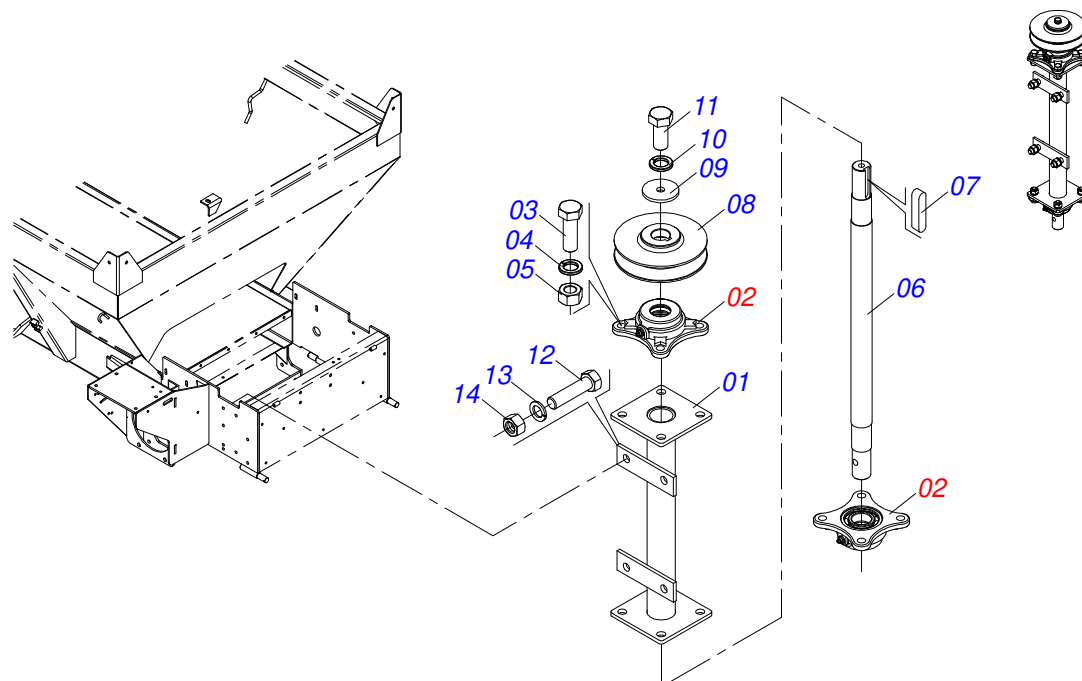

Item	Código	Descrição	Ver Pág.	QT
01	0511067788	SUPT DISTR 1G140346 DCO/V 5500		01
02	0501048000	MANCAL AGRICOLA	30	02
03	0503011102	PARAFUSO 7/16 UNC X 1.1/4 C S G.5 ZN		08
04	0503011446	ARRUELA PRESSAO 7/16 SA		08
05	0503010244	PORCA SEXTAVADA 7/16 UNC G.5 ZN		08
06	0551011818	EIXO COND DISTR 620 DCO/V 5500		01
07	0501010536	CHAVETA QUADRADO 9,52 X 45		01
08	0502011361	CARRETEL 1C 140 X 28		01
09	0511014052	ARRUELA LISA 12 X 55 X 4,00		01
10	0503010180	ARRUELA PRESSAO 7/16		01
11	0503011338	PARAFUSO 7/16 UNC X 1 C S G.5 ZN		01
12	0503010920	PARAFUSO 1/2 UNC X 1.1/2 C S G.5		04
13	0503010019	ARRUELA PRESSAO 1/2		04
14	0503010060	PORCA SEXTAVADA 1/2 UNC G.5		04