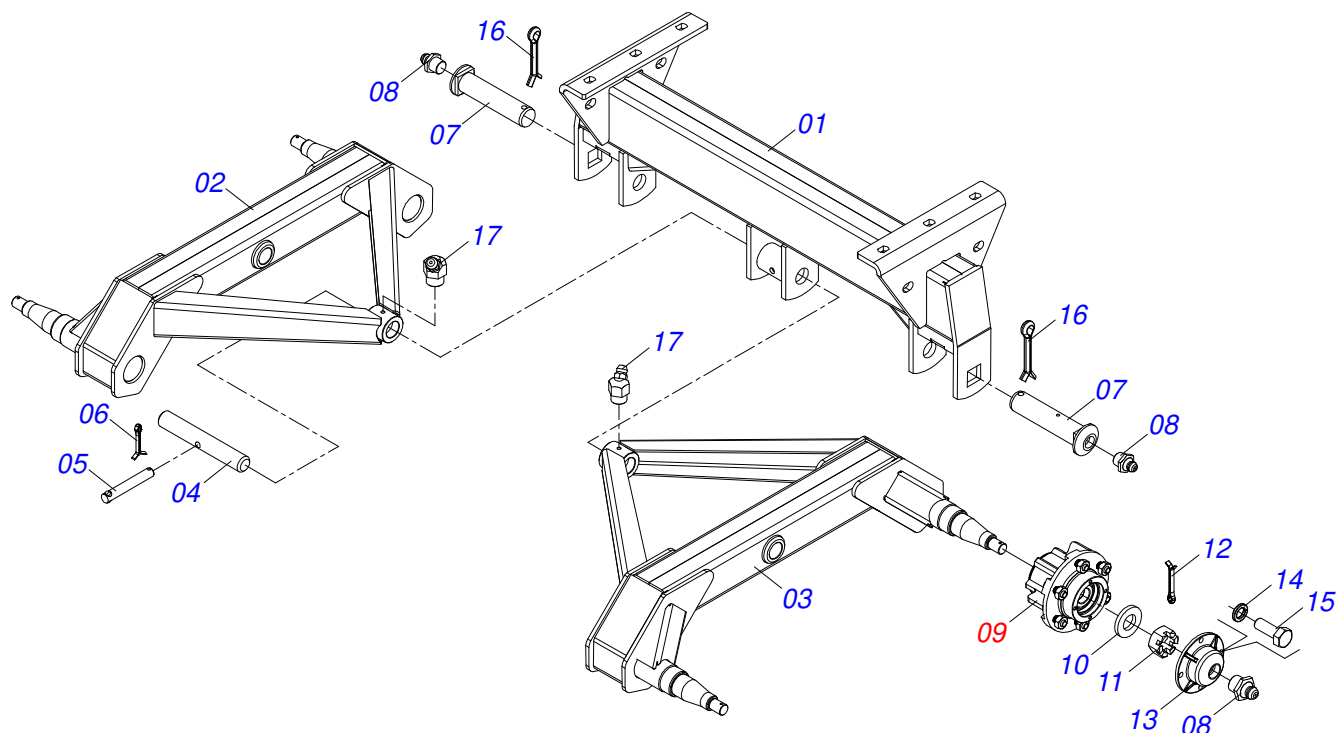

Item	Código	Descrição	Ver Pág.	QT
01	0511067538	SUPT FIXO BALANCIM DCO/V 5500		01
02	0511067545	BALANCIM ESQ DCO/V 5500		01
03	0511067544	BALANCIM DIR DCO/V		01
04	0521011118	EIXO JUNCAO 38,10 X 250		01
05	0521010553	EIXO JUNCAO 12,70 X 76 ZN		01
06	0503010257	CONTRAPINO 1/8 X 1 SA 1G13310		01
07	0521010956	EIXO ARTICULAÇÃO 37,50X165 PARA GRAXEIRA		02
08	0503010002	GRAXEIRA 1800		06
09	0501051142	CAIXA RODADO COM ROLAMENTO	22	04
10	0501016545	ARRUELA LISA 26 X 50 X 6,30		04
11	0503030009	PORCA CASTELO 1 UNS 14 FPP X 22		04
12	0503010131	CONTRAPINO 3/16 X 1.1/2		04
13	0502020591	TAMPA PROTETORA		04
14	0503011444	ARRUELA PRESSAO 5/16		16
15	0503010358	PARAFUSO 5/16 UNC X 7/8 C S G.5		16
16	0503010534	CONTRAPINO 3/8 X 2.1/2 ZN		02
17	0503010003	GRAXEIRA 1845 3/8		02