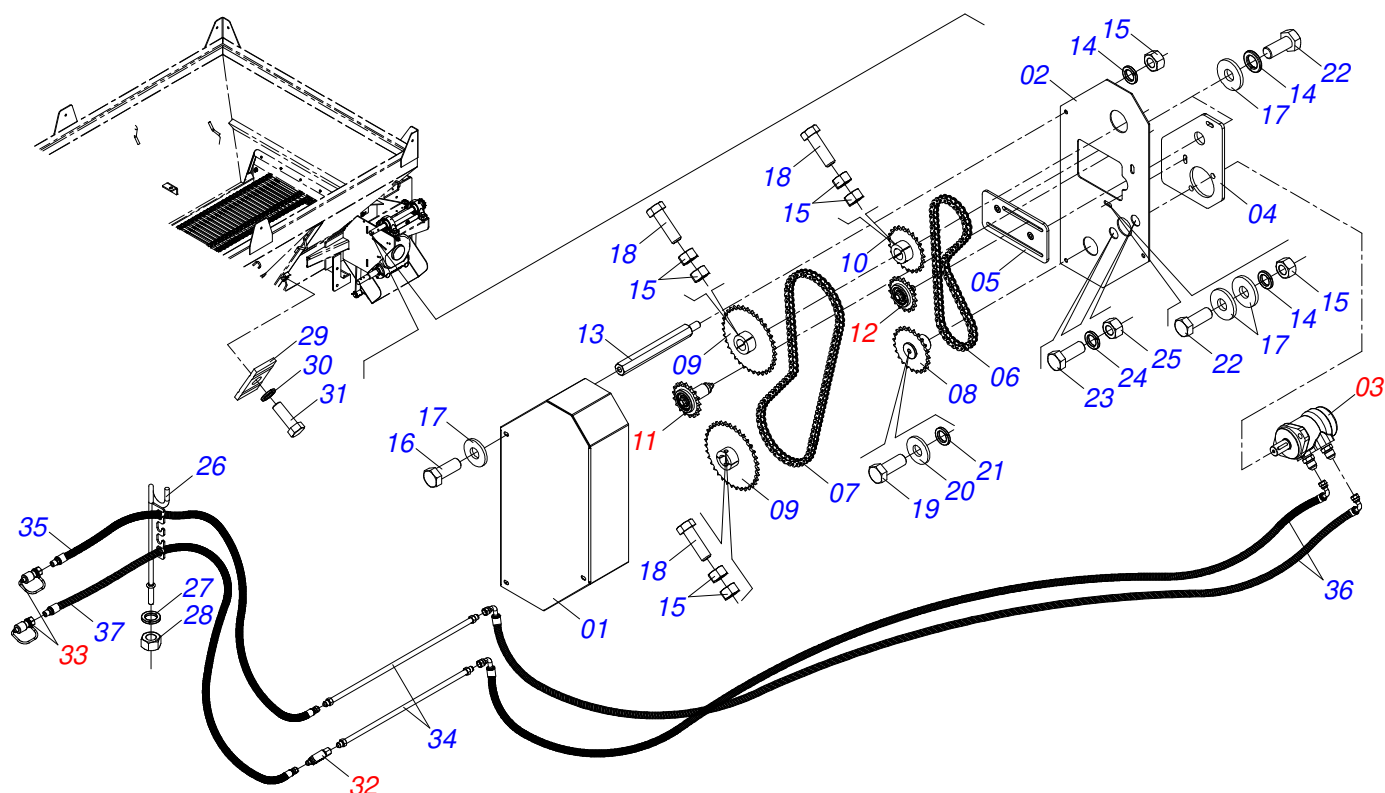

Item	Código	Descrição	Ver Pág.	QT
01	0571015457	CAPA CORRENTE		01
02	0571015456	PROTECTOR TRASEIRO		01
03	0511053588	MOTOR HIDRAULICO OMP 80 COM NIPLES 7/8	15	01
04	0571015182	SUPORTE MOTOR HIDRAULICO		01
05	0521064691	SUPORTE ESTICADORES		01
06	0503013061	CORRENTE 50-1 X 64 ELOS + REDUCAO		01
07	0503013003	CORRENTE 50-1X79ELOS+EM+10ELOS+RD		01
08	0521064566	ENGRENAGEM MOTOR HIDRAULICO		01
09	0501069020	ENGRENAGEM 35Z P15,87		02
10	0521063041	ENGRENAGEM 23Z PASSO 15,87		01
11	0521051671	ESTICADOR MAIOR COMPLETO	16	01
12	0511054496	ESTICADOR MENOR COMPLETO	17	01
13	0571015189	PRISION 3/8" UNC X 5/16" UNC X 150		03
14	0503010025	ARRUELA PRESSAO 3/8		07
15	0503010026	PORCA SEXTAVADA 3/8 UNC G.5 ZN		11
16	0503010240	PARAFUSO 5/16 UNC X 3/4 C S G.2 ZN		03
17	0501010984	ARRUELA LISA 10,50 X 27 X 3,00		09
18	0503011141	PARAFUSO 3/8 UNC X 2.3/4 C S G.5 ZN		03
19	0503011257	PARAFUSO M 8 X 1,25 X 30 C S 8.8 ZN		01
20	0501010694	ARRUELA LISA 8,50 X 18 X 1,50 ZN		01
21	0503010179	ARRUELA PRESSAO 5/16 ZN 1K01528		01
22	0503010849	PARAFUSO 3/8 UNC X 1.1/2 C S G.5 ZN		04
23	0503010920	PARAFUSO 1/2 UNC X 1.1/2 C S G.5		02
24	0503010019	ARRUELA PRESSAO 1/2		02
25	0503010060	PORCA SEXTAVADA 1/2 UNC G.5		02
26	0501060409	SUPORTE MANGUEIRA 3/4 X 640		01
27	0503010023	ARRUELA PRESSAO 3/4 ZN		01
28	0503010014	PORCA SEXTAVADA 3/4 UNC (PESADA) G.5 ZN		01
29	0531011180	CORPO SUPORTE PRESILHA		02
30	0503010180	ARRUELA PRESSAO 7/16		02
31	0503011102	PARAFUSO 7/16 UNC X 1.1/4 C S G.5 ZN		02