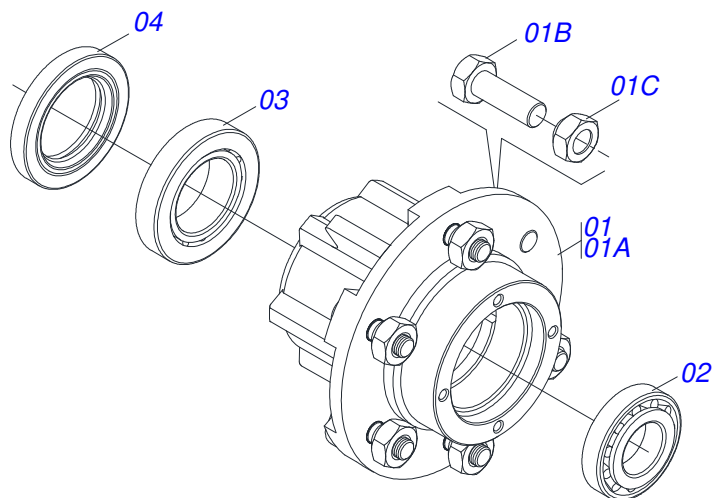

Item	Código	Descrição	Ver Pág.	QT
01	0501110728	CAIXA RODADO COM PARAFUSO		01
01A	0502011121	CAIXA RODADO		01
01B	0501010127	PARAFUSO RODEIRO 9/16UNFX1.7/8CR G.5 REC ZN		06
01C	0503010035	PORCA CONICA 9/16 UNF		06
02	0503010037	ROLAMENTO 30207		01
03	0503010006	ROLAMENTO 32210 IMPORTADO		01
04	0503012928	RETENTOR 5985-GB		01