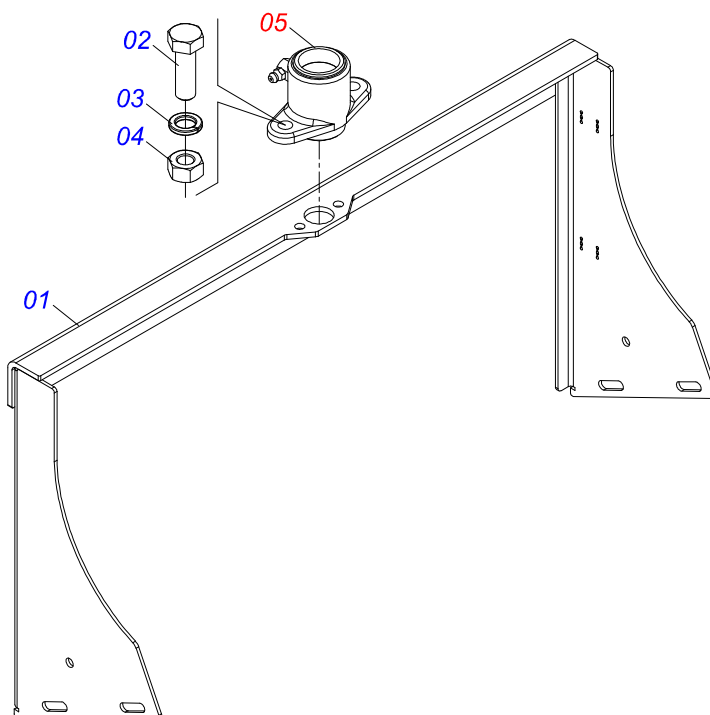

Item	Código	Descrição	Ver Pág.	QT
01	0511063410	SUPORTE COMPORTA		01
02	0503010363	PARAFUSO 5/16 UNC X 1 C S G.2 ZN		02
03	0503011444	ARRUELA PRESSAO 5/16		02
04	0503010337	PORCA SEXTAVADA 5/16 UNC G.5 ZN		02
05	0511059094	MANCAL VARAO COMPORTA LUVA	6	01