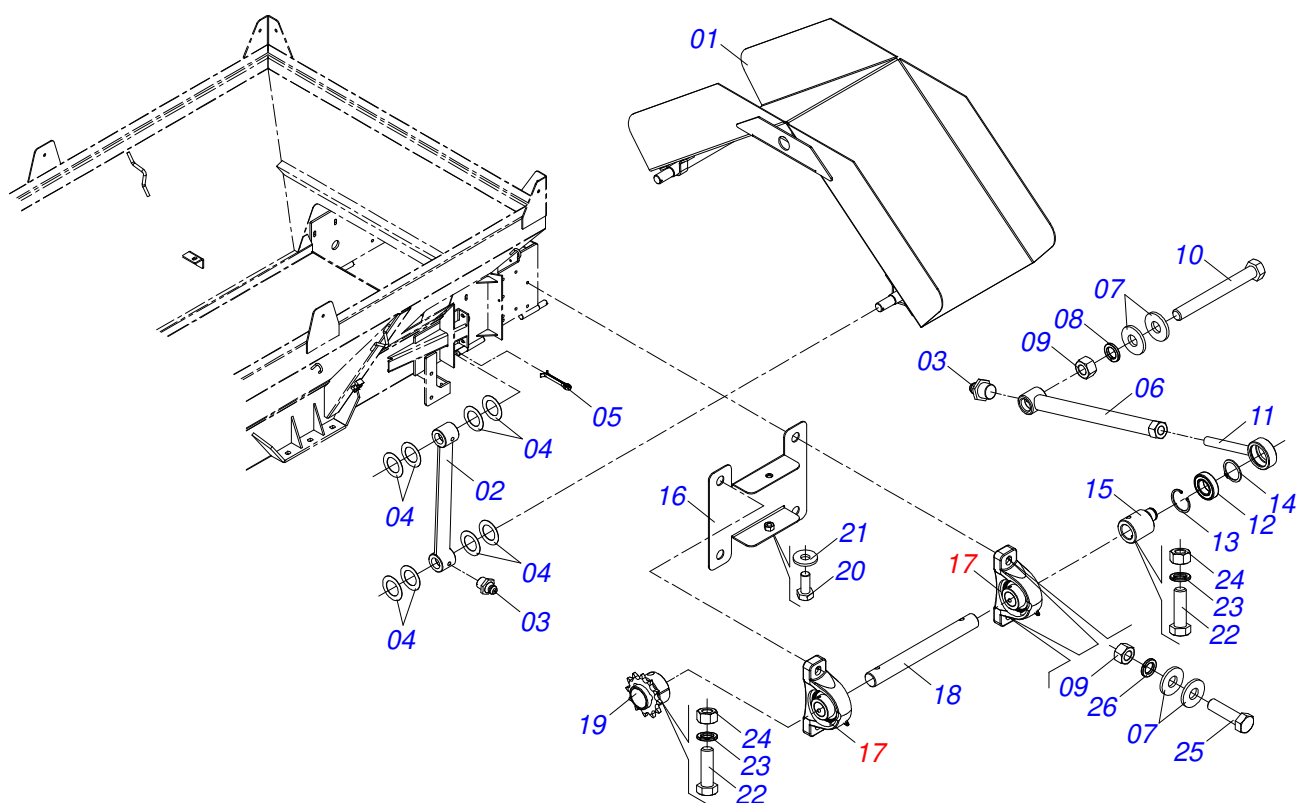

Item	Código	Descrição	Ver Pág.	QT
01	0511067546	BICA VIBRATORIA		01
02	0511067541	BRACO MOVEL BICA		04
03	0503010002	GRAXEIRA 1800		09
04	0521815818	ARRUELA LISA 26 X 41,50 X 0,50 SA		32
05	0503010131	CONTRAPINO 3/16 X 1.1/2		08
06	0511067543	FUSO MAIOR		01
07	0501812140	ARRUELA LISA 16,50 X 40 X 4,00 SA		10
08	0503011445	ARRUELA PRESSAO 5/8		01
09	0503810013	PORCA 5/8 NC SA		05
10	0503810967	PARAFUSO 5/8 UNC X 5.1/2 C S G.5 SA		01
11	0511067542	FUSO MENOR 1G140239		01
12	0503011410	ROLAMENTO 6005 2RS1		01
13	0503011105	ANEL RETENTOR PARA FURO 502047		01
14	0503010406	ANEL RETENTOR PARA EIXO 501025		01
15	0551010648	EXCENTRICO BICA 1G140231		01
16	0521068108	FIXADOR CAPA PROTECAO		01
17	0511041213	MANCAL AGRICOLA AUTO COMPENSADOR 8 UCR207-300		02
18	0551010647	EIXO TRANSMISSAO MENOR		01
19	0501069017	ENGRENAGEM 12Z P15,87		01
20	0503810240	PARAFUSO 5/16 UNC X 3/4 C S G.2 SA		02
21	0501810984	ARRUELA LISA 10,50 X 27 X 3,00 SA		02
22	0503811268	PARAFUSO 3/8 UNC X 2.1/2 C S G.5		02
23	0503011443	ARRUELA PRESSAO 3/8		02
24	0503810026	PORCA S. 3/8 UNC G.5 SA		02
25	0503810899	PARAFUSO 5/8 UNC X 2.1/4 C S G.5 SA		04
26	0503010027	ARRUELA PRESSAO 5/8 ZN		04