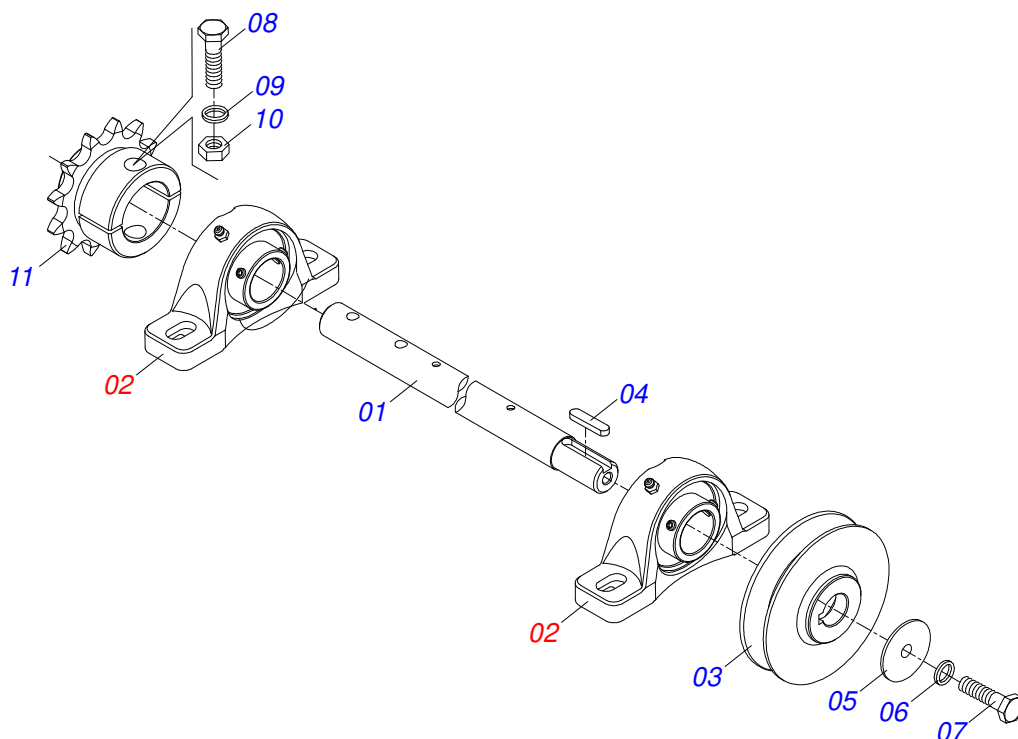

Item	Código	Descrição	Ver Pág.	QT
01	0551011819	EIXO TRANSM 489 DCO/V 5500		01
02	0511041213	MANCAL AGRICOLA AUTO COMPENSADOR 8 UCR207-300		02
03	0502011361	CARRETEL 1C 140 X 28		01
04	0501010540	CHAVETA QUADRADA 9,52 X 57		01
05	0511014052	ARRUELA LISA 12 X 55 X 4,00		01
06	0503010180	ARRUELA PRESSAO 7/16		01
07	0503011338	PARAFUSO 7/16 UNC X 1 C S G.5 ZN		01
08	0503011268	PARAFUSO 3/8 UNC X 2.1/2 C S G.5 ZN		01
09	0503010025	ARRUELA PRESSAO 3/8		01
10	0503010026	PORCA SEXTAVADA 3/8 UNC G.5 ZN		01
11	0501069017	ENGRENAGEM 12Z P15,87		01