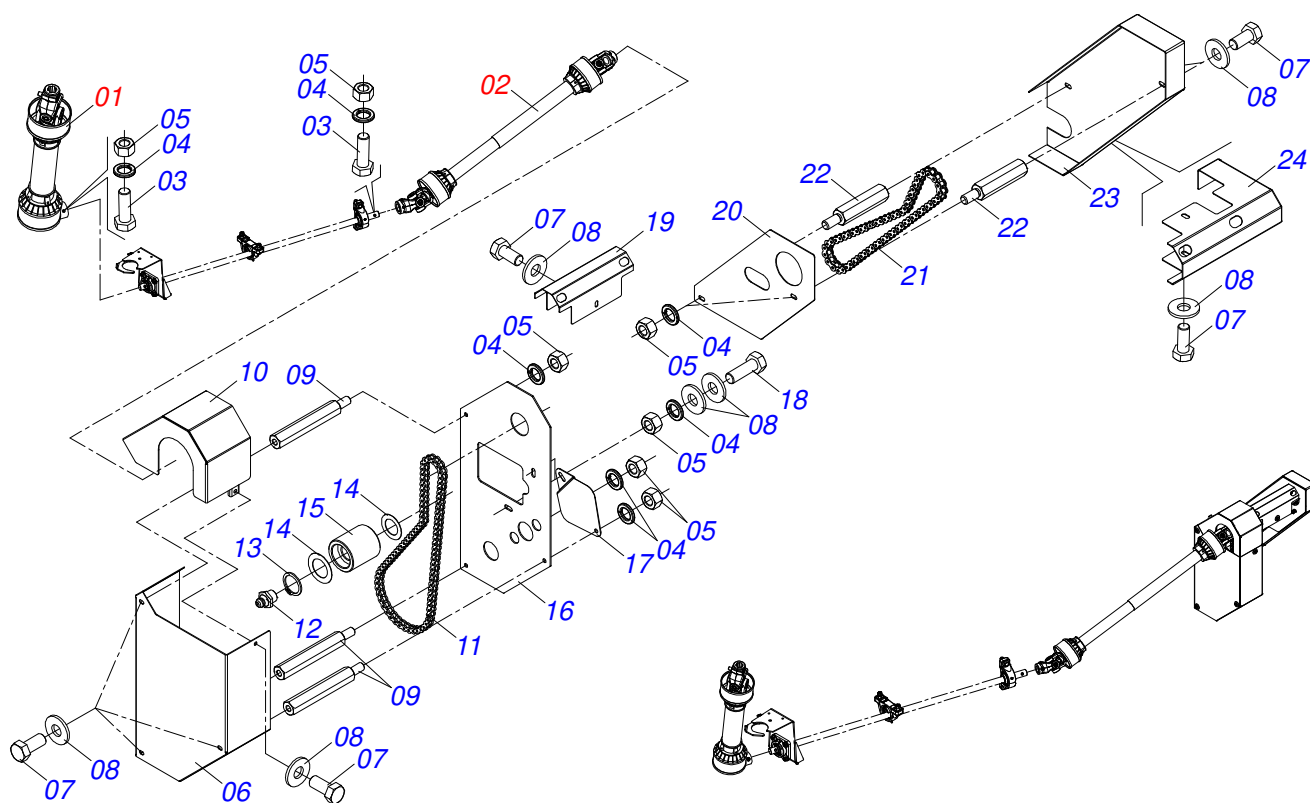

Item	Código	Descrição	Ver Pág.	QT
01	0501048241	CARDAN 40X 400 T1/T9 C/P CC2030/1P	16	01
02	0501048783	CARDAN 20X 900 T4/T4 C/P CC1020/5P	17	01
03	0503011141	PARAFUSO 3/8 UNC X 2.3/4 C S G.5 ZN		03
04	0503010025	ARRUELA PRESSAO 3/8		09
05	0503010026	PORCA SEXTAVADA 3/8 UNC G.5 ZN		10
06	0581016306	CAPA CORRENTE		01
07	0503010240	PARAFUSO 5/16 UNC X 3/4 C S G.2 ZN		11
08	0501010984	ARRUELA LISA 10,50 X 27 X 3,00		15
09	0581016307	PRISIONEIRO 3/8 UNC X 5/16 UNC X 168		03
10	0521068440	CAPA PROTECAO SUPERIOR		01
11	0503013003	CORRENTE 50-1X79ELOS+EM+10ELOS+RD		01
12	0503010002	GRAXEIRA 1800		01
13	0503010302	ANEL RETENTOR PARA EIXO 501019		01
14	0511015098	ARRUELA LISA 19 X 30 X 0,50 ZN		02
15	0511017041	ROLDANA ESTICADOR RECAMBIO		01
16	0571015456	PROTETOR TRASEIRO		01
17	0581016316	TAMPA PROTECAO		01
18	0503010849	PARAFUSO 3/8 UNC X 1.1/2 C S G.5 ZN		02
19	0581015152	CAPA PROTECAO		01
20	0581015146	PROTETOR TRASEIRO		01
21	0503014299	CORRENTE 50-1 X 71 ELOS+EM+RED		01
22	0581015138	PRISIONEIRO 3/8 UNC X 5/16 UNC X 82		02
23	0581015147	CAPA PROTECAO		01
24	0581015148	CAPA PROTECAO		01