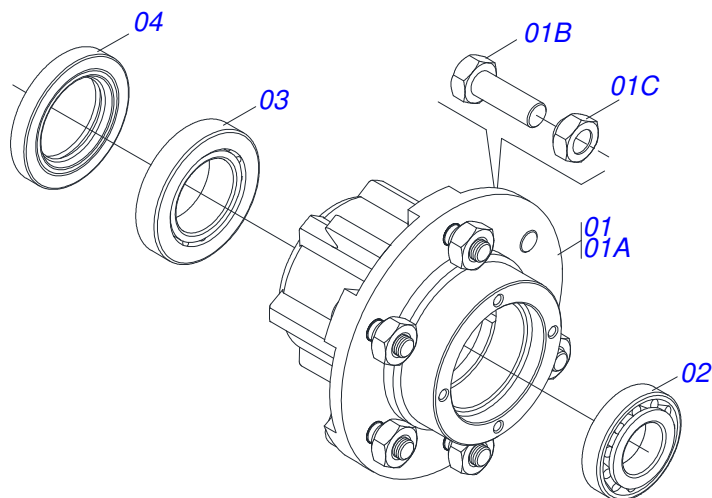

Item	Código	Descrição	Ver Pág.	QT
01	0501110728	CAIXA RODADO COM PARAFUSO		01
01A	0502011121	CAIXA RODADO		01
01B	0501010127	PARAFUSO RODEIRO 9/16UNFX1.7/8CR G.5 REC ZN		06
01C	0503010035	PORCA CONICA 9/16 UNF		06
02	0503010037	ROLAMENTO 30207		01
03	0503010006	ROLAMENTO 32210 IMPORTADO		01
04	0503012928	RETENTOR 5985-GB		01