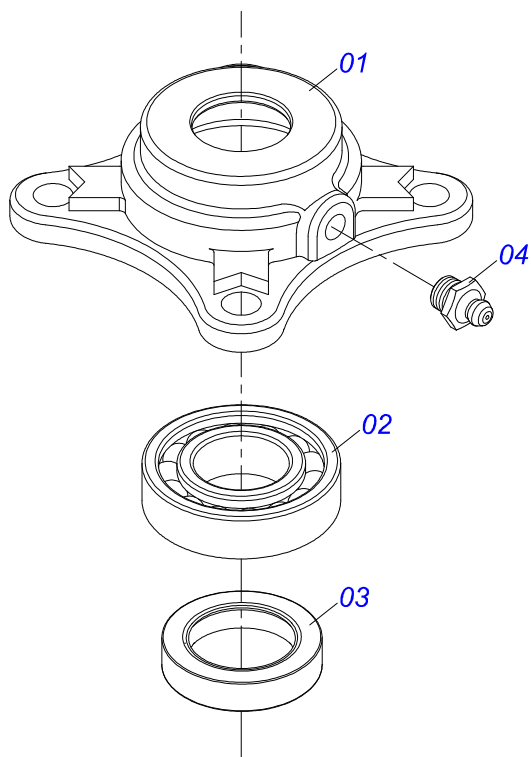

Item	Código	Descrição	Ver Pág.	QT
01	0502011442	CAIXA MANCAL AGRICOLA F-206		01
02	0503010276	ROLAMENTO 6206		01
03	0503011865	RETENTOR 00701B		01
04	0503010002	GRAXEIRA 1800		01