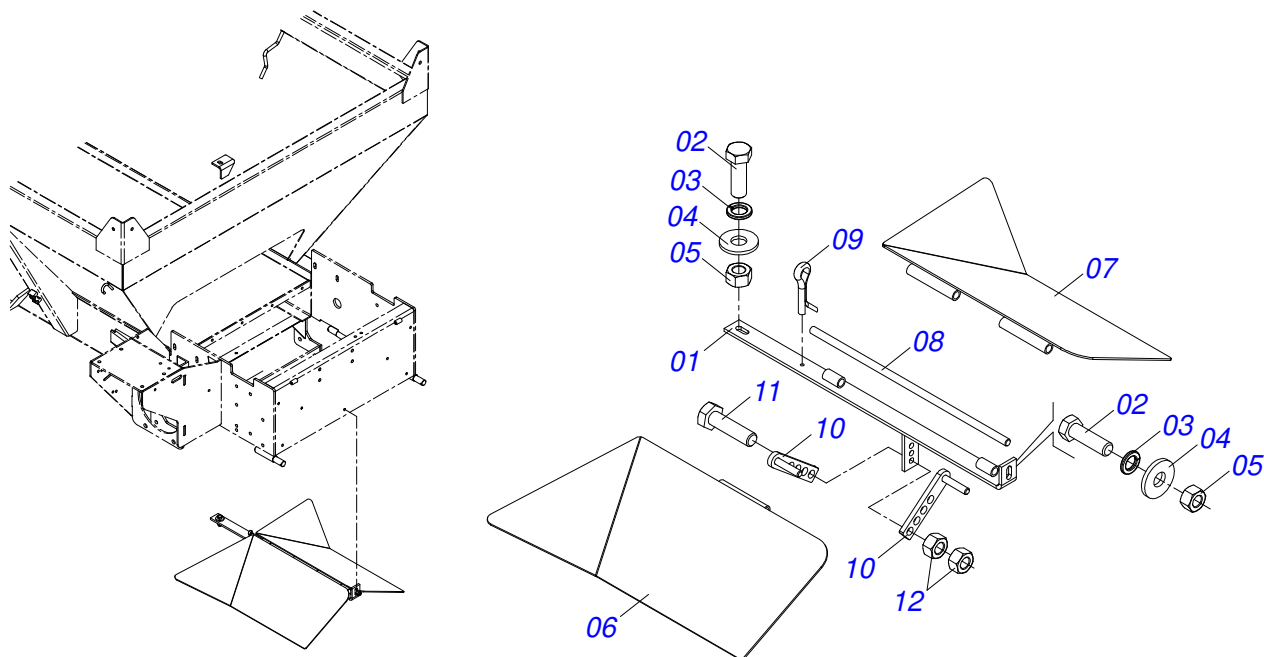

Item	Código	Descrição	Ver Pág.	QT
01	0511067789	SUPT DIVISOR FLUXO DCO/V 5500		01
02	0503010751	PARAFUSO 3/8 UNC X 1.1/4 CS G.5 ZN		02
03	0503010025	ARRUELA PRESSAO 3/8		02
04	0501010984	ARRUELA LISA 10,50 X 27 X 3,00		02
05	0503010026	PORCA SEXTAVADA 3/8 UNC G.5 ZN		02
06	0511067787	DIVISORIA FLUXO ESQ DCO/V 5500		01
07	0511067786	DIVISORIA FLUXO DIR DCO/V 5500		01
08	0551011815	VARAO ABERTURA DCO/V 5500		01
09	0503010584	CONTRAPINO 1/4 X 1		01
10	0501067368	REGULADOR DE ABERTURA DIVISOR		02
11	0503011404	PARAFUSO 3/8 UNC X 1.3/4 CS G.5 ZN		01
12	0503010026	PORCA SEXTAVADA 3/8 UNC G.5 ZN		02