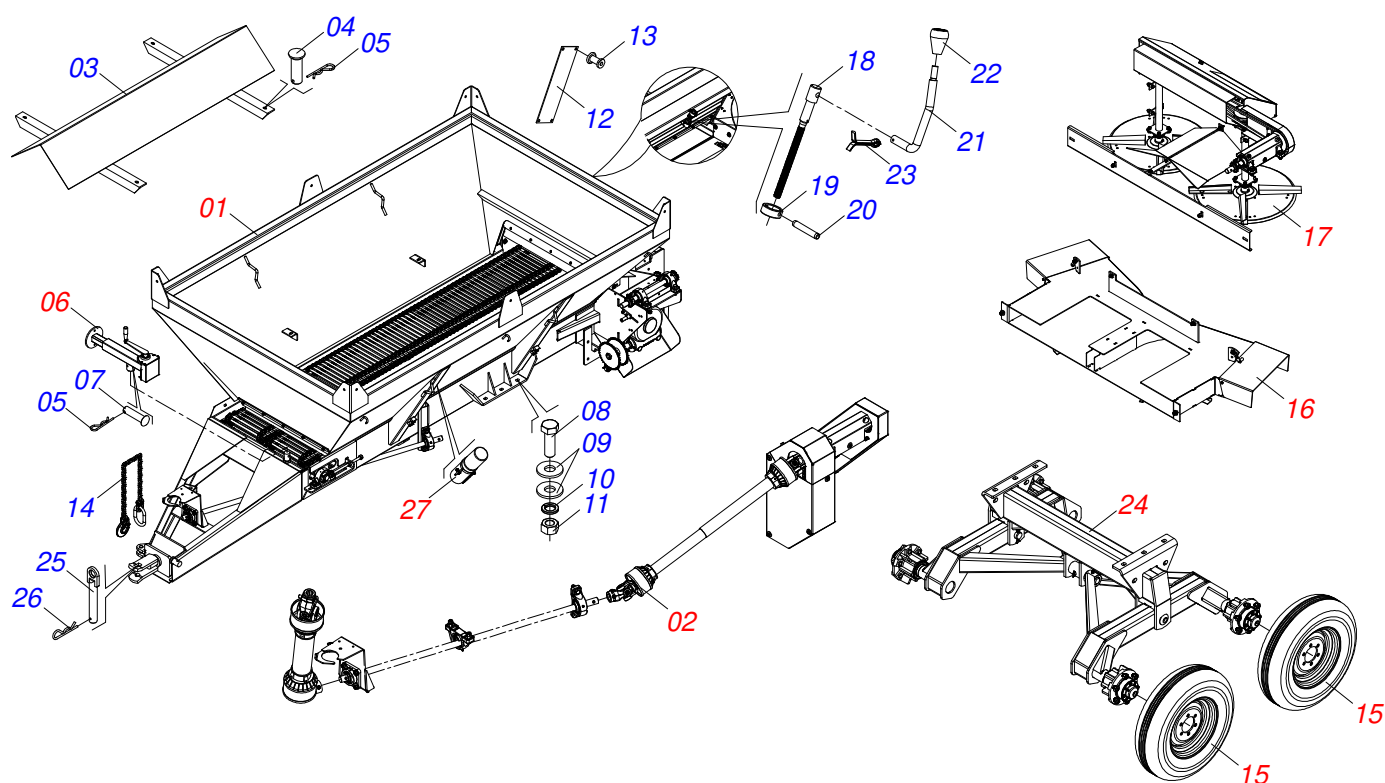

DISTRIBUIDORES

DCO/V 5500 CALHA VIBRATÓRIA / KIT DCCO / DIRECIONADOR / PNEU 11L-15

Código: 0501092284
Série: S-0118
Revisão: 00
Data da Revisão: FEVEREIRO/2023

CATÁLOGO DE PEÇAS

MARCHESAN

PRODUTOS

Código	Descrição
0109090242	DCO/V 5500 S-0118
0109090241	DCO/V 5500 C/KIT DCCO S-0118
0109090239	DCO/V 5500 C/KIT DCCO /DIRECIONADOR S-0118
0109090240	DCO/V 5500 C/KIT DCCO /PNEU 11L-15 S-0118

MARCHESAN

INDICE

0909091844	CHASSI COMPLETO	1
0521052478	CHASSI SEMI MONT DCO/V 5500 S-0118	2
0909091539	COMPORTA COMPLETA	3
0511059108	TAMPA COMPORTA COMPLETO	4
0511059105	SUPORTE COMPORTA COMPLETO	5
0511059094	MANCAL VARAO COMPORTA LUYA	6
0909091638	BICA VIBRATORIA COMPLETA	7
0511041213	MANCAL AGRICOLA AUTO COMPENSADOR UCR207-300	8
0909091639	REDUÇÃO COMPLETA	9
0501044308	MANCAL AGRICOLA COMPLETO	10
0501047985	REDUTOR SEM FIM	11
0501051774	COROA 38Z	12
0909091904	TRANSMISSÃO COMPLETA	13
0501044306	MANCAL AGRICOLA F RCJY 30/SF 30 COMPLETO	14
0909091903	SISTEMA DE TRANSMISSÃO MECÂNICO	15
0501048241	CARDAN 40X 400 T1/T9 C/P CC2030/1P	16
0501048783	CARDAN 20X 900 T4/T4 C/P CC1020/5P	17
0511041259	MACACO COMPLETO CABECALHO DUPLO	18
0503060206	RODA COM PNEU 750 X 16-10L COMPLETO	19
0503060181	RODA COM PNEU 11L-15 10L 6F COMPLETO	20
0511045359	DIRECIONADOR COMPLETO	21
0521052547	KIT TRANSFORMACAO	22
0501057322	EIXO TRANSMISSAO	23
0501057196	ESTICADOR CORREIA COMPLETO	24
0501057193	SUPORTE DISCO COM MANCAL	25
0501048000	MANCAL AGRICOLA	26
0501057323	DEFLETOR FLUXO INTERNO COMPLETO	27
0501053870	DISCO DISTRIBUIDOR DIREITO COMPLETO	28
0501053871	DISCO DISTRIBUIDOR ESQUERDO COMPLETO	29
0511044985	SUPORTE FIXACAO BALANCIM COMPLETO	30
0501051142	CAIXA RODADO COM ROLAMENTO	31
0521052250	CONJ PORTA MANUAL DCO/V 5500/7500	32