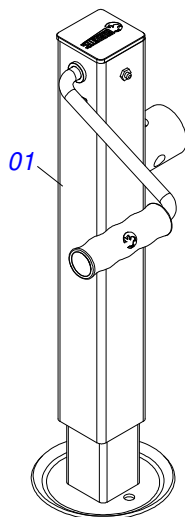

Item	Código	Descrição	Ver Pág.	QT
01	0503062157	MACACO COMPLETO (1259) ROBUSTEC		01