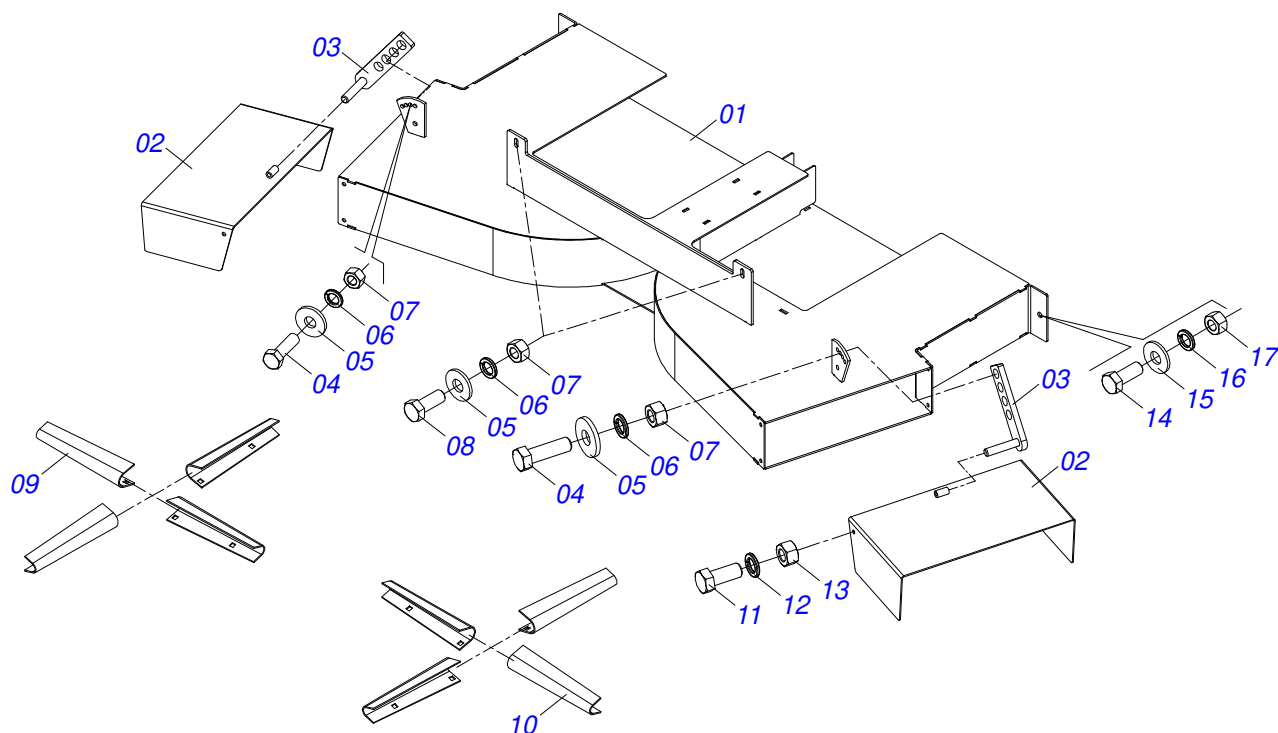

Item	Código	Descrição	Ver Pág.	QT
01	0511067945	DIRECIONADOR DCO/V	01	
02	0511064254	BICA DIRECIONADOR	02	
03	0501067368	REGULADOR DE ABERTURA DIVISOR	02	
04	0503010751	PARAFUSO 3/8 UNC X 1.1/4 CS G.5 ZN	02	
05	0501010984	ARRUELA LISA 10,50 X 27 X 3,00	04	
06	0503010025	ARRUELA PRESSAO 3/8	04	
07	0503010026	PORCA SEXTAVADA 3/8 UNC G.5 ZN	04	
08	0503010849	PARAFUSO 3/8 UNC X 1.1/2 C S G.5 ZN	02	
09	0531014343	ALETA DIREITA	04	
10	0531014344	ALETA ESQUERDA	04	
11	0503010240	PARAFUSO 5/16 UNC X 3/4 C S G.2 ZN	04	
12	0503010179	ARRUELA PRESSAO 5/16 ZN 1K01528	04	
13	0503010337	PORCA SEXTAVADA 5/16 UNC G.5 ZN	04	
14	0503010395	PARAFUSO 1/2 UNC X 1.1/4 CSRT G.5 ZN	02	
15	0511017302	ARRUELA LISA 13,50 X 32,50 X 3,0 ZN	02	
16	0503010019	ARRUELA PRESSAO 1/2	02	
17	0503010060	PORCA SEXTAVADA 1/2 UNC G.5	02