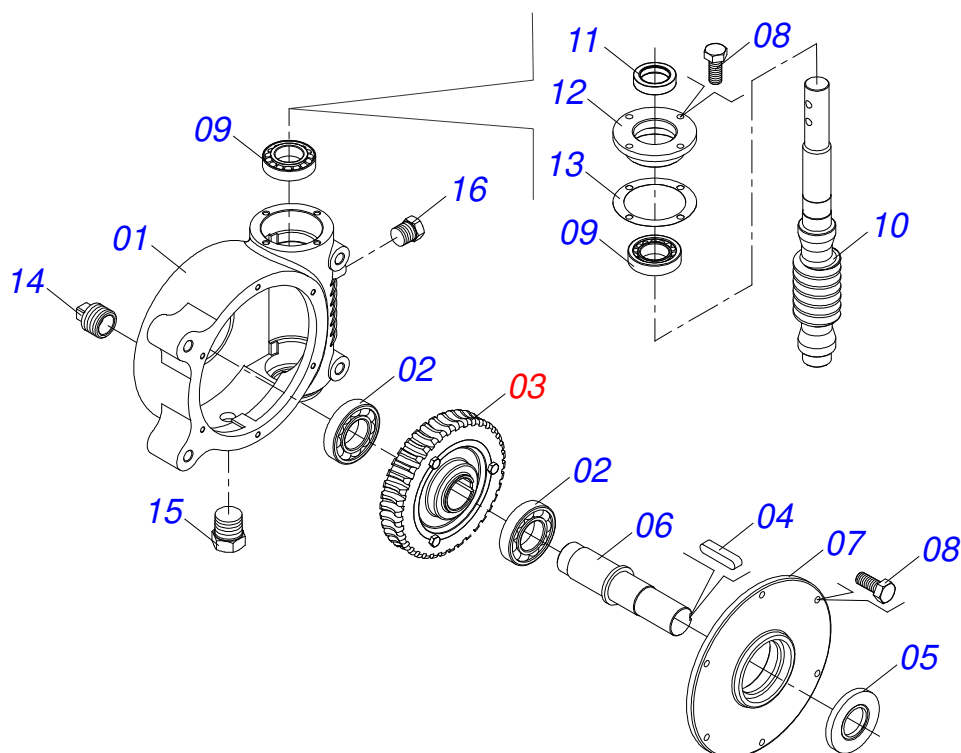

Item	Código	Descrição	Ver Pág.	QT
01	0502011456	CAIXA REDUCAO		01
02	0503011095	ROLAMENTO 6208 IMPORTADO		02
03	0501051774	COROA 38Z	12	01
04	0503011304	CHAVETA 1/2 X 1/2 X 60		01
05	0503010818	RETENTOR 02675-BRG		01
06	0521010996	EIXO COROA DCA2 5500 MC		01
07	0502020556	TAMPA MAIOR		01
08	0503010240	PARAFUSO 5/16 UNC X 3/4 C S G.2 ZN		10
09	0503010016	ROLAMENTO LM 48548/48510		02
10	0521010997	ROSCA SEM FIM		01
11	0503011171	RETENTOR 00912-BRG 1G119023		01
12	0502011457	TAMPA MENOR		01
13	0503030981	JUNTA VEDACAO 102 X 75,5 X 0,10		01
14	0521011023	BUJAO 1/2 BSP COM FURO		01
15	0513010009	VISOR NIVEL TIPO BUJAO R.1/2 NPT ACO CARBONO		01
16	0503010856	BUJAO R 3/8 BSPT		01