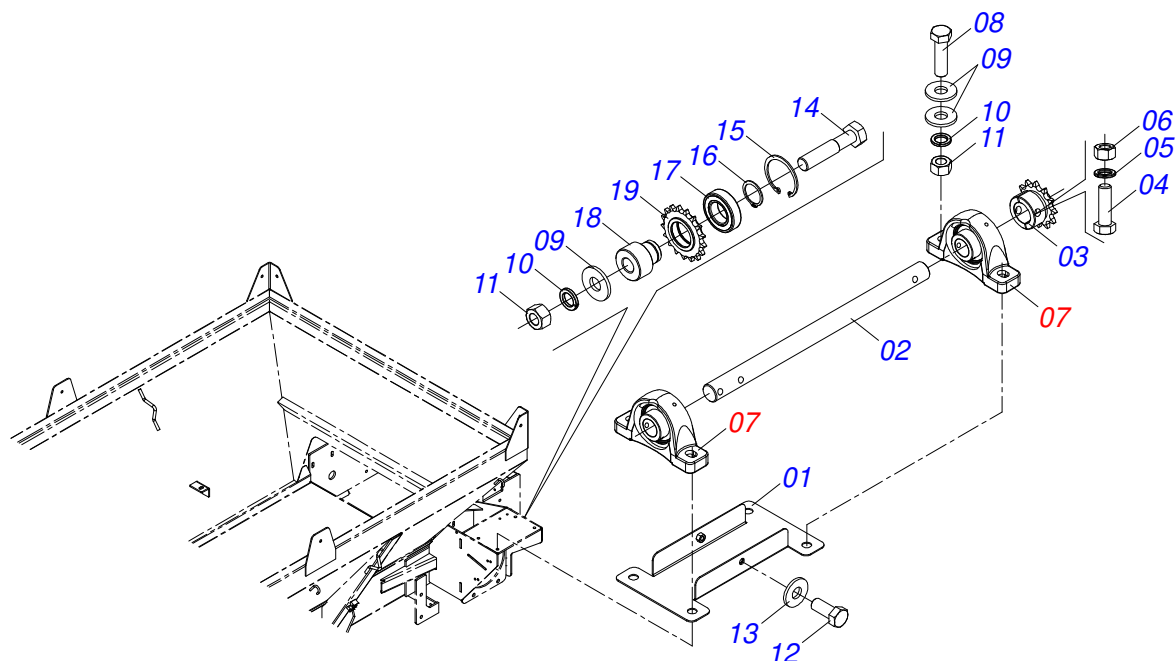

Item	Código	Descrição	Ver Pág.	QT
01	0521068109	FIXADOR CAPA PROTECAO		01
02	0581016318	EIXO TRANSMISSAO MAIOR		01
03	0501069017	ENGRENAGEM 12Z P15,87		01
04	0503811268	PARAFUSO 3/8 UNC X 2.1/2 C S G.5		01
05	0503011443	ARRUELA PRESSAO 3/8		01
06	0503810026	PORCA S. 3/8 UNC G.5 SA		01
07	0511041213	MANCAL AGRICOLA AUTO COMPENSADOR 8 UCR207-300		02
08	0503810899	PARAFUSO 5/8 UNC X 2.1/4 C S G.5 SA		04
09	0501812140	ARRUELA LISA 16,50 X 40 X 4,00 SA		09
10	0503010027	ARRUELA PRESSAO 5/8 ZN		04
11	0503810013	PORCA 5/8 NC SA		04
12	0503810240	PARAFUSO 5/16 UNC X 3/4 C S G.2 SA		02
13	0501810984	ARRUELA LISA 10,50 X 27 X 3,00 SA		02
14	0501011541	PARAFUSO 5/8 UNC X 3 CS G.5 ZN1K28066		01
15	0503011105	ANEL RETENTOR PARA FURO 502047		01
16	0503010406	ANEL RETENTOR PARA EIXO 501025		01
17	0503011410	ROLAMENTO 6005 2RS1		01
18	0581015136	EIXO ESTICADOR 40MM		01
19	0511061836	ENGRENAGEM 17Z P5/8		01