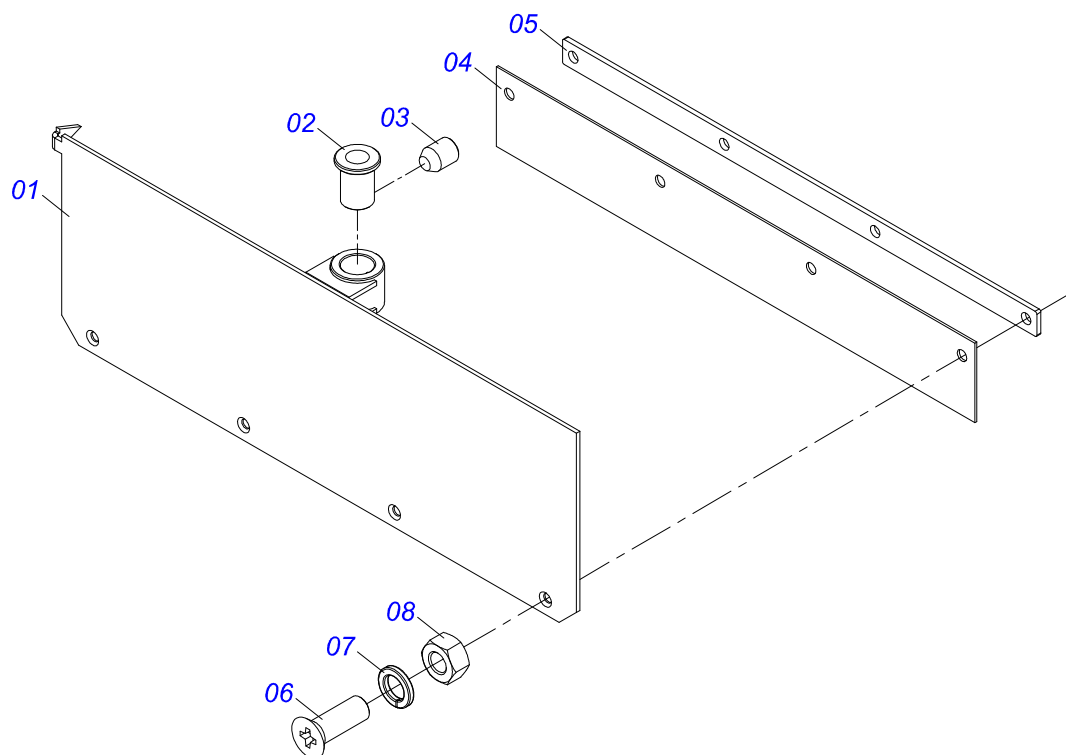

Item	Código	Descrição	Ver Pág.	QT
01	0511063413	TAMPA COMPORTA		01
02	0501019831	PORCA REGULADORA		01
03	0503011148	PARAFUSO 3/8 UNC X 1/2 S C S I 12.9		01
04	0531014336	PROTECAO MENOR 800 X 80 X 2,30		01
05	0531014331	FIXADOR MANTA COMPORTA		01
06	0503010546	PARAFUSO 5/16UNCX7/8 CE PHILLIPS G5 ZN		05
07	0503011444	ARRUELA PRESSAO 5/16		05
08	0503010337	PORCA SEXTAVADA 5/16 UNC G.5 ZN		05