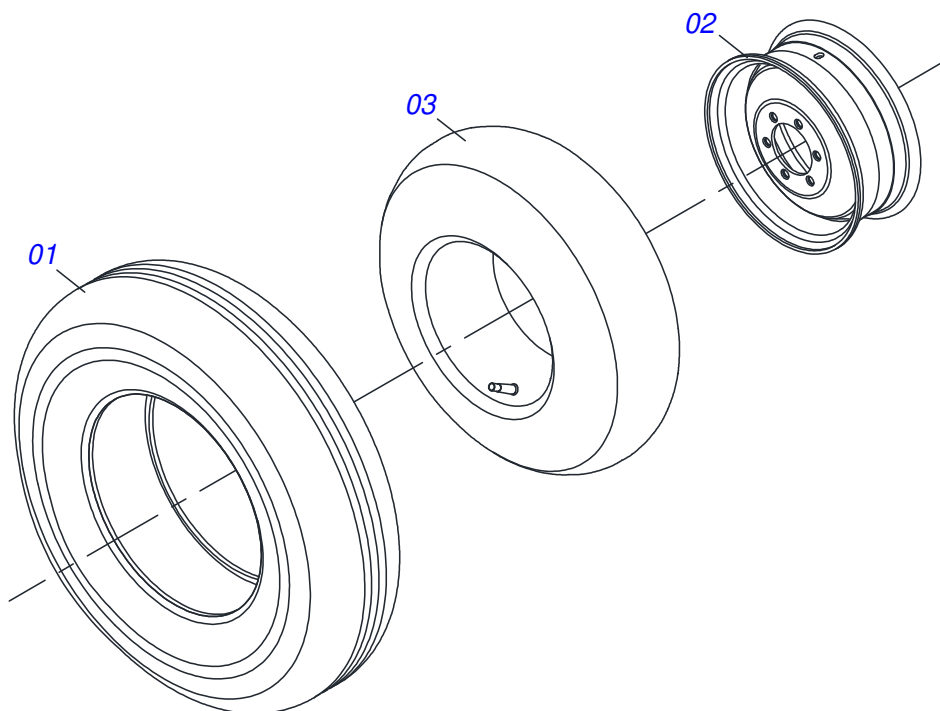

Item	Código	Descrição	Ver Pág.	QT
01	0503010120	PNEU 7.50X 16 -10LONAS		01
02	0521062708	RODA AGRICOLA 5 5,5X16 OFFSET 27MM		01
03	0503010033	CAMARA AR 7.50 X 16		01