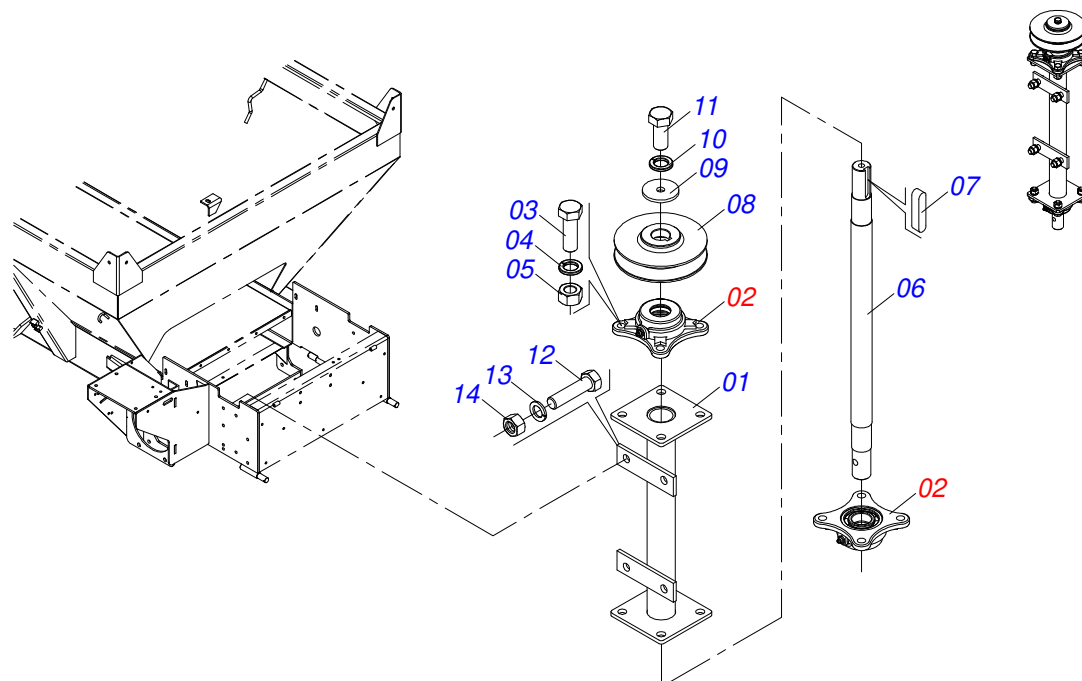

Item	Código	Descrição	Ver Pág.	QT
01	0511067788	SUPT DISTR 1G140346 DCO/V 5500		01
02	0501048000	MANCAL AGRICOLA	26	02
03	0503011102	PARAFUSO 7/16 UNC X 1.1/4 C S G.5 ZN		08
04	0503011446	ARRUELA PRESSAO 7/16 SA		08
05	0503010244	PORCA SEXTAVADA 7/16 UNC G.5 ZN		08
06	0551011818	EIXO COND DISTR 620 DCO/V 5500		01
07	0501010536	CHAVETA QUADRADO 9,52 X 45		01
08	0502011361	CARRETEL 1C 140 X 28		01
09	0511014052	ARRUELA LISA 12 X 55 X 4,00		01
10	0503010180	ARRUELA PRESSAO 7/16		01
11	0503011338	PARAFUSO 7/16 UNC X 1 C S G.5 ZN		01
12	0503010920	PARAFUSO 1/2 UNC X 1.1/2 C S G.5		04
13	0503010019	ARRUELA PRESSAO 1/2		04
14	0503010060	PORCA SEXTAVADA 1/2 UNC G.5		04