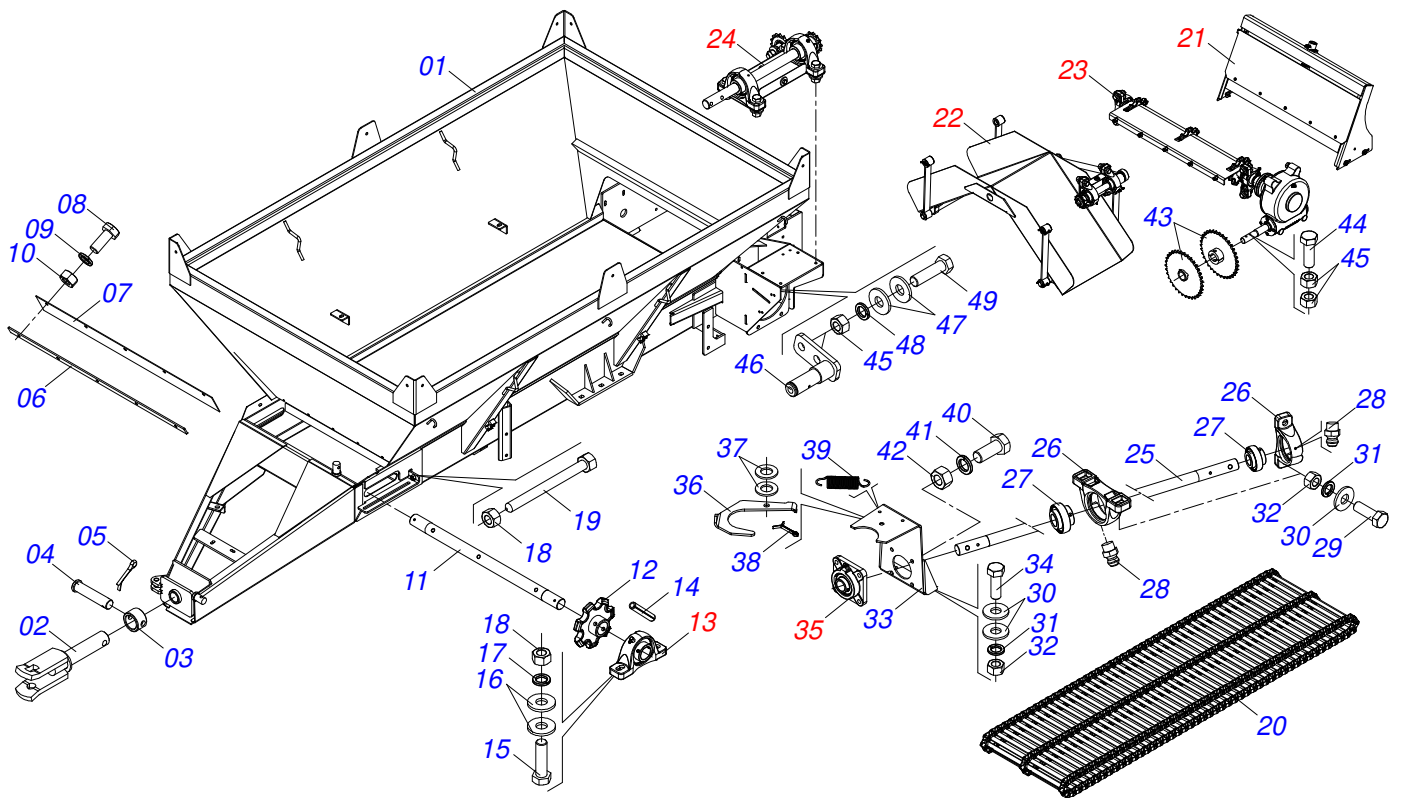

Item	Código	Descrição	Ver Pág.	QT
01	0521062467	CHASSI C/CACAMBA DTF2/V 5.5		01
02	0501069166	ENGATE TRATOR		01
03	0521010681	CORPO LUVA ENGATE TRATOR		01
04	0521010639	EIXO JUNCAO 20,30/20,20 X 90		01
05	0503010571	CONTRAPINO 1/4 X 1.1/2		01
06	0531014331	FIXADOR MANTA COMPORTA		01
07	0531014336	PROTECAO MENOR 800 X 80 X 2,30		01
08	0503010240	PARAFUSO 5/16 UNC X 3/4 C S G.2 ZN		05
09	0503011444	ARRUELA PRESSAO 5/16		05
10	0503010337	PORCA SEXTAVADA 5/16 UNC G.5 ZN		07
11	0531014345	EIXO MOVIDO		01
12	0502040728	ENGRENAGEM 7Z P 57,15 FR1.1/2		03
13	0501044308	MANCAL AGRICOLA COMPLETO	10	02
14	0503010361	PINO ELASTICO 701221 10 X 60		03
15	0503010899	PARAFUSO 5/8 UNC X 2.1/4 C S G.5 ZN		04
16	0501012140	ARRUELA LISA 16,50 X 40 X 4,00 ZN		08
17	0503010027	ARRUELA PRESSAO 5/8 ZN		04
18	0503010013	PORCA SEXTAVADA 5/8 UNC G.5 ZN		06
19	0501067853	VARAO DO ESTICADOR		02
20	0511063406	ESTEIRA TRANSPORTE TALISCA		01
21	0909091539	COMPORTA COMPLETA	3	01
22	0909091638	BICA VIBRATÓRIA COMPLETA	7	01
23	0909091639	REDUÇÃO COMPLETA	9	01
24	0909091904	TRANSMISSÃO COMPLETA	13	01
25	0521011192	EIXO TRANSMISSÃO DIANTEIRA 1800		01
26	0502011954	CAIXA MANCAL AGRICOLA P-207		02
27	0503011884	ROLAMENTO AUTOCOMPENSADOR RADIAL DE ESFERA UCR 207-300		02
28	0503010691	GRAXEIRA 1/4 NF		02
29	0503810740	PARAFUSO 1/2 UNC X 2 C S G.5 SA		04
30	0511817302	ARRUELA LISA 13,50 X 32,50 X 3 SA		08
31	0503011440	ARRUELA PRESSAO 1/2 SA		06