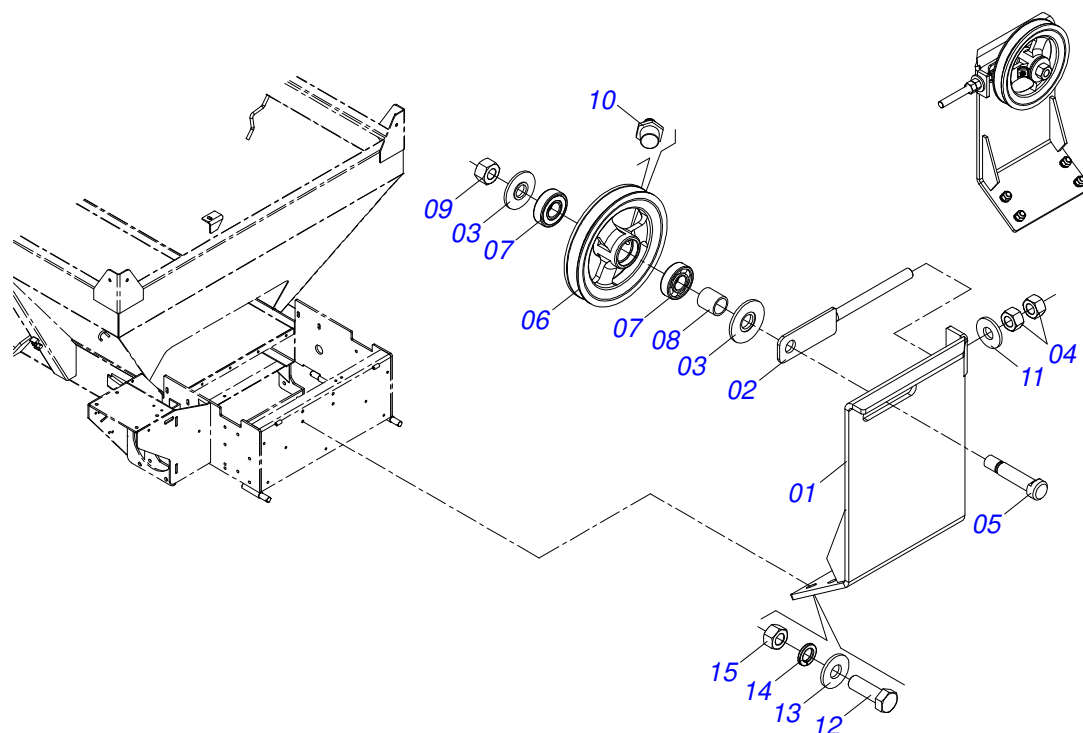

Item	Código	Descrição	Ver Pág.	QT
01	0511067792	SUPT ESTIC CORREIA DCO/V		01
02	0511064818	ESTICADOR POLIA 1C X		01
03	0501019288	ARRUELA ESPAÇADORA		02
04	0503010013	PORCA SEXTAVADA 5/8 UNC G.5 ZN		02
05	0511012362	EIXO DA POLIA ESTICADOR		01
06	0502011366	CARRETEL 1C 210 X 40		01
07	0503010690	ROLAMENTO 6204 RS		02
08	0521010497	LUVA ESPACADORA 22 X 27 X 28,0		01
09	0503010014	PORCA SEXTAVADA 3/4 UNC (PESADA) G.5 ZN		01
10	0503010002	GRAXEIRA 1800		01
11	0501012140	ARRUELA LISA 16,50 X 40 X 4,00 ZN		01
12	0503810920	PARAFUSO 1/2 UNC X 1.1/2 C S G.5 SA		04
13	0511817302	ARRUELA LISA 13,50 X 32,50 X 3 SA		04
14	0503011440	ARRUELA PRESSAO 1/2 SA		04
15	0503810060	PORCA 1/2 NC S SA		04