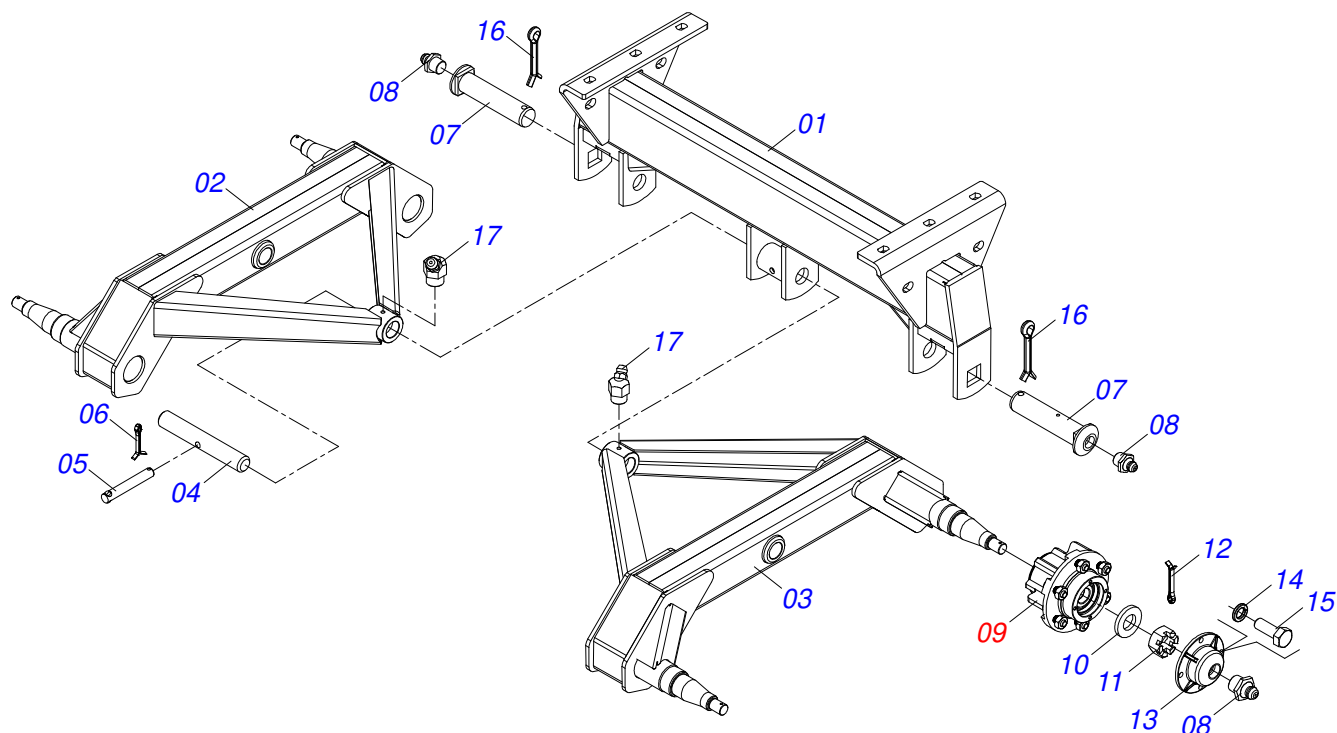

Item	Código	Descrição	Ver Pág.	QT
01	0511067538	SUPT FIXO BALANCIM DCO/V 5500		01
02	0511067545	BALANCIM ESQ DCO/V 5500		01
03	0511067544	BALANCIM DIR DCO/V		01
04	0521011118	EIXO JUNCAO 38,10 X 250		01
05	0521010553	EIXO JUNCAO 12,70 X 76 ZN		01
06	0503010257	CONTRAPINO 1/8 X 1 SA 1G13310		01
07	0521010956	EIXO ARTICULAÇÃO 37,50X165 PARA GRAXEIRA		02
08	0503010002	GRAXEIRA 1800		06
09	0501051142	CAIXA RODADO COM ROLAMENTO	31	04
10	0501016545	ARRUELA LISA 26 X 50 X 6,30		04
11	0503030009	PORCA CASTELO 1 UNS 14 FPP X 22		04
12	0503010131	CONTRAPINO 3/16 X 1.1/2		04
13	0502020591	TAMPA PROTETORA		04
14	0503011444	ARRUELA PRESSAO 5/16		16
15	0503010358	PARAFUSO 5/16 UNC X 7/8 C S G.5		16
16	0503010534	CONTRAPINO 3/8 X 2.1/2 ZN		02
17	0503010003	GRAXEIRA 1845 3/8		02