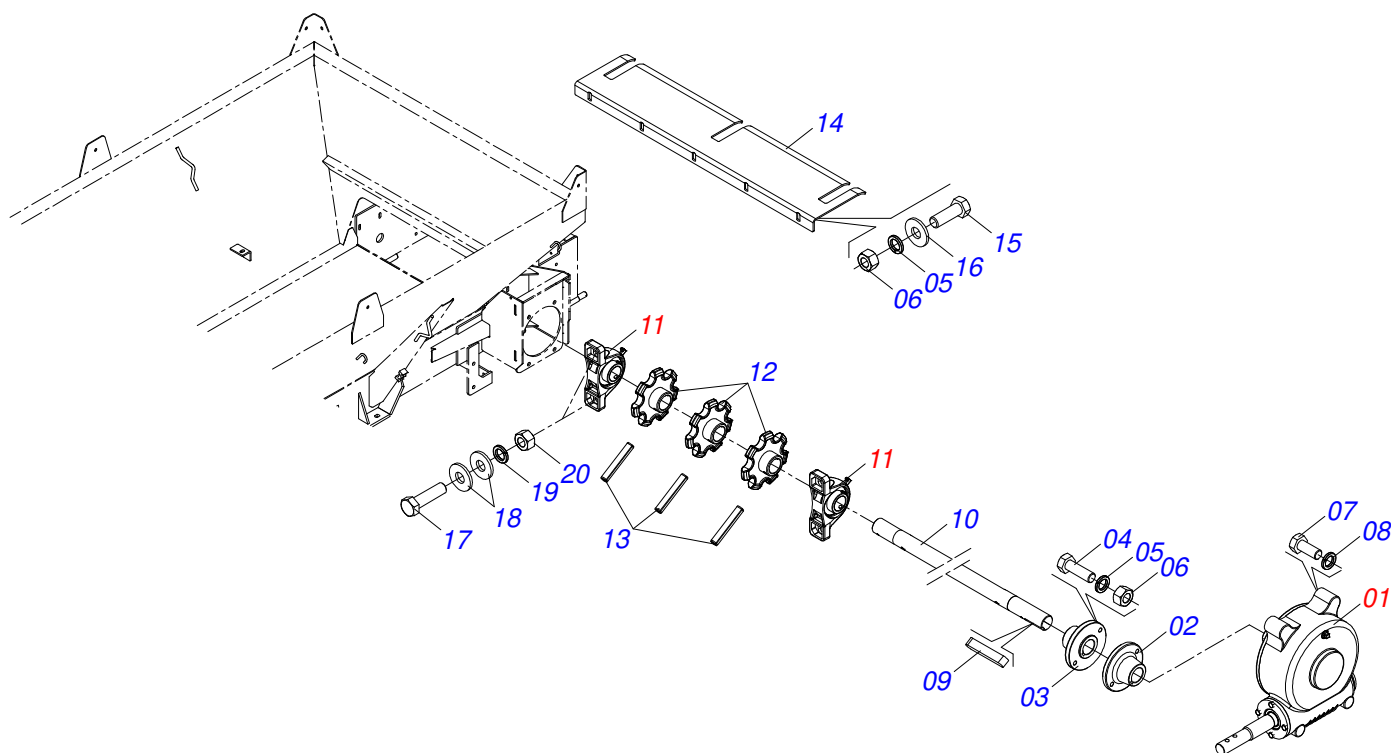

Item	Código	Descrição	Ver Pág.	QT
01	0501047985	REDUTOR SEM FIM	11	01
02	0511016540	FLANGE ACOPLAMENTO ESTEIRA		01
03	0511016541	FLANGE ACOPLAMENTO REDUTOR		01
04	0503810849	PARAFUSO 3/8 UNC X 1.1/2 C S G.5 SA		02
05	0503011443	ARRUELA PRESSAO 3/8		07
06	0503810026	PORCA S. 3/8 UNC G.5 SA		07
07	0503811167	PARAFUSO M16 X 2 X 30 C S 10.9 SA		04
08	0503011445	ARRUELA PRESSAO 5/8		04
09	0501010540	CHAVETA QUADRADA 9,52 X 57		01
10	0531014346	EIXO MOTOR		01
11	0501044308	MANCAL AGRICOLA COMPLETO	10	02
12	0502040728	ENGRENAGEM 7Z P 57,15 FR1.1/2		03
13	0503010361	PINO ELASTICO 701221 10 X 60		03
14	0531014324	CHAPA DENTADA		01
15	0503810237	PARAFUSO 3/8 UNC X 1 C S G.5 SA		05
16	0501810984	ARRUELA LISA 10,50 X 27 X 3,00 SA		05
17	0503810899	PARAFUSO 5/8 UNC X 2.1/4 C S G.5 SA		04
18	0501812140	ARRUELA LISA 16,50 X 40 X 4,00 SA		08
19	0503010027	ARRUELA PRESSAO 5/8 ZN		04
20	0503810013	PORCA 5/8 NC SA		04