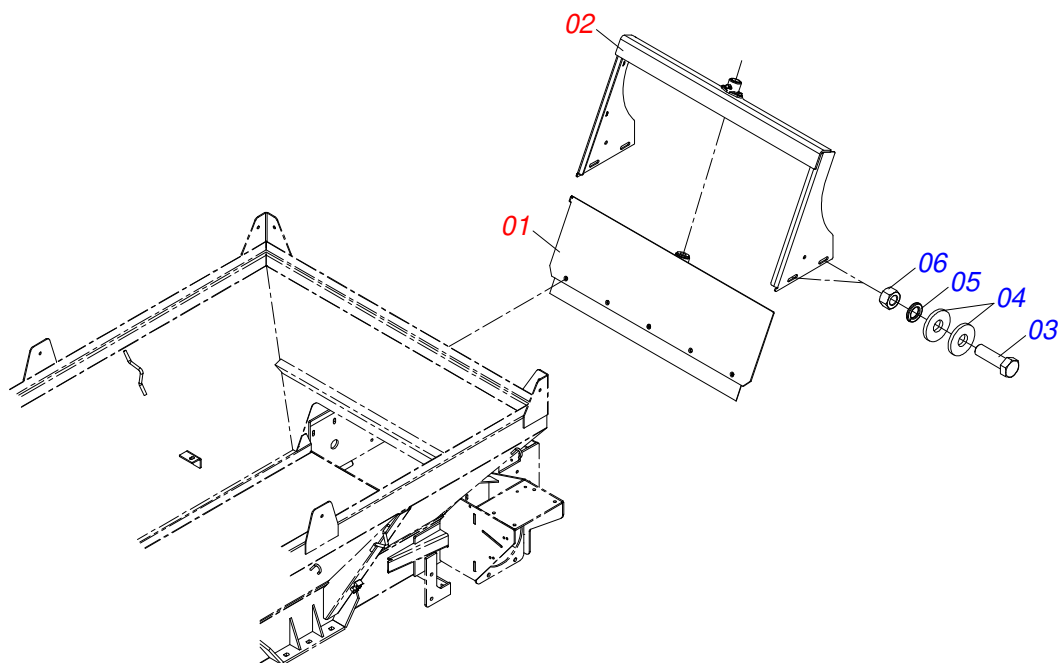

Item	Código	Descrição	Ver Pág.	QT
01	0511059108	TAMPA COMPORTA COMPLETO	4	01
02	0511059105	SUPORTE COMPORTA COMPLETO	5	01
03	0503810751	PARAFUSO 3/8 UNC X 1.1/4 C S G.5 SA		04
04	0501810984	ARRUELA LISA 10,50 X 27 X 3,00 SA		08
05	0503011443	ARRUELA PRESSAO 3/8		04
06	0503810026	PORCA S. 3/8 UNC G.5 SA		04