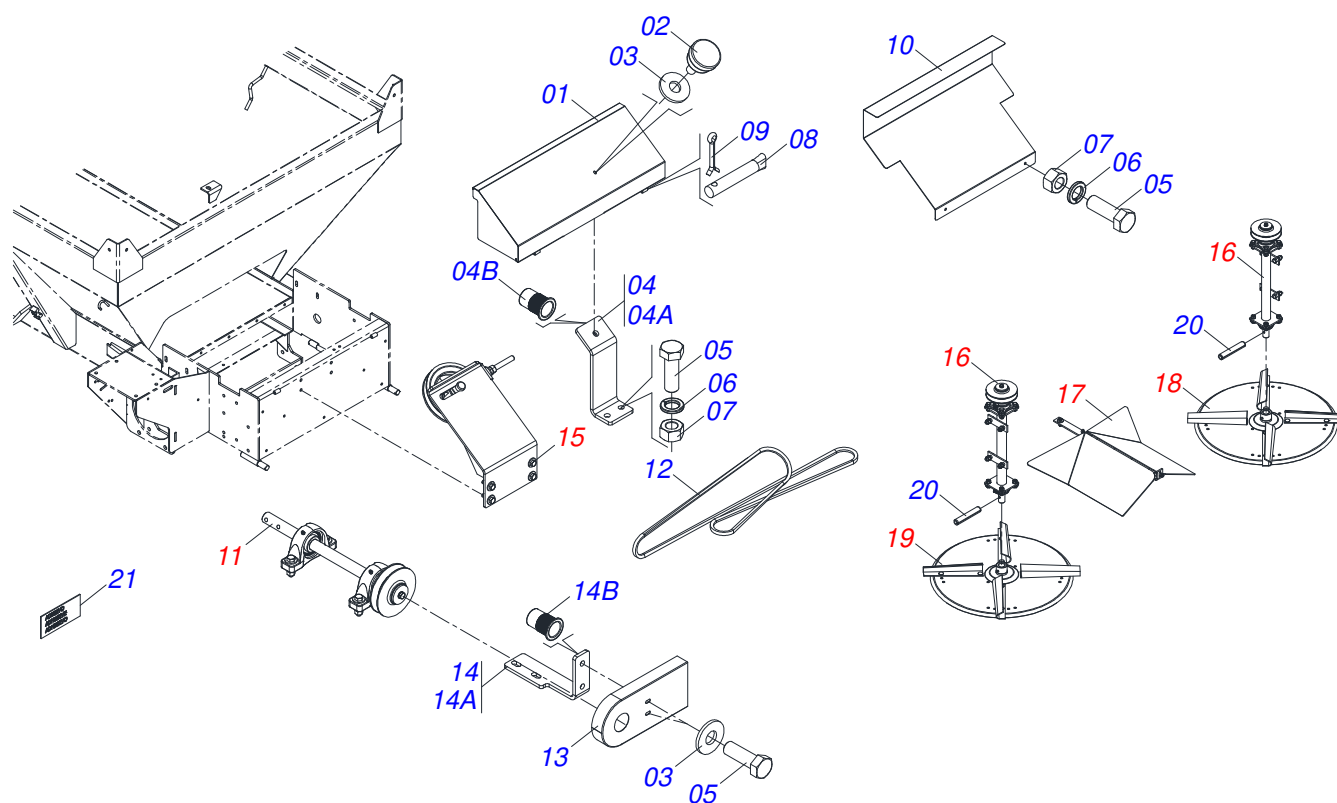

Item	Código	Descrição	Ver Pág.	QT
01	0521068560	TAMPA TRASEIRA		01
02	0503010386	CABO RECARTILHADO MBR 5/16		01
03	0501010984	ARRUELA LISA 10,50 X 27 X 3,00		05
04	0531057313	FIXADOR TAMPA TRASEIRA		01
04A	0551011826	CORPO FIXADOR TAMPA TRASEIRA		01
04B	0503019414	REBITE ROSCA INTERNA RM 5/16 P55S		01
05	0503010237	PARAFUSO 3/8 UNC X 1 C S G.5		08
06	0503010025	ARRUELA PRESSAO 3/8		06
07	0503010026	PORCA SEXTAVADA 3/8 UNC G.5 ZN		06
08	0501017574	EIXO 8,30 X 70		02
09	0503010140	CONTRAPINO 1/8 X 3/4		02
10	0581016761	PROTECAO INTERNA CORREIA		01
11	0501057322	EIXO TRANSMISSAO	23	01
12	0503012941	CORREIA C-148		01
13	0531015149	PROTECAO LATERAL CORREIA		01
14	0531059023	FIXADOR PROTECAO LATERAL CORREIA		01
14A	0531015159	FIXADOR PROTECAO LATERAL CORREIA		01
14B	0503019413	REBITE ROSCA INTERNA RM 3/8 P55S		02
15	0501057196	ESTICADOR CORREIA COMPLETO	24	01
16	0501057193	SUPORTE DISCO COM MANCAL	25	02
17	0501057323	DEFLETOR FLUXO INTERNO COMPLETO	27	01
18	0501053870	DISCO DISTRIBUIDOR DIREITO COMPLETO	28	01
19	0501053871	DISCO DISTRIBUIDOR ESQUERDO COMPLETO	29	01
20	0503010361	PINO ELASTICO 701221 10 X 60		02
21	0503031818	ETIQUETA ADESIVA TROCA CORRENTE		01