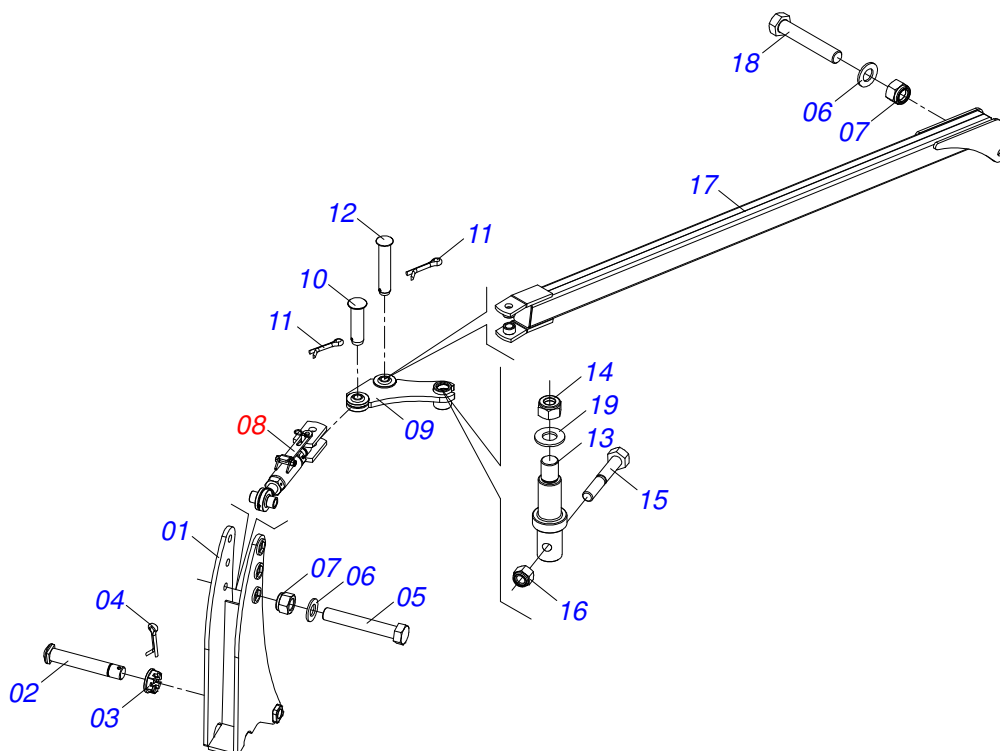

Item	Código	Descrição	QT
01	0521066758	ARTICULADOR CABEÇALHO GAPCR HD 8013	01
02	0521012053	EIXO 37,50 X 220 PQ GCRO 2240/7010 ZN	01
03	0501011301	PORCA CAST 1.1/2UNC 6FPP SEX2.5/16ZN	01
04	0503010010	CONTRAPINO 1/4 X 2.1/2	01
05	0521017351	PARAF 1.1/4 UNF X 8 C S G.8 ZN	01
06	0501017779	ARRUELA LISA 32 X 60 X 4,75 ZN	01
07	0503010817	PORCA S. AUTOTRAV C/NYLON 1.1/4 UNF ALTA G.5 ZN	02
08	0511059199	EXTENSOR REGUL BARRA ESTAB GCRO 7010/8013	01
09	0521066960	ARTICUL BARRA ESTAB GCRO 7010	01
10	0521010780	EIXO JUNCAO 31,75 X 115 FURO 100 ZN GTM 1120	01
11	0503010523	CONTRAPINO 1/4 X 2 1G13201	02
12	0581011919	EIXO JUNCAO 31,75 X 170 ZN	01
13	0581011775	EIXO PIVO ARTIC. BARRA ESTAB GCRO 7010	01
14	0503010290	PORCA S. AUTOTRAV C/NYLON 1.1/2 UNF ALTA G.5 ZN	01
15	0501010216	PARAF 3/4 UNC X 4.1/2 C S G.5 ZN	01
16	0503011075	PORCA AUTOFREN 3/4 NC ALTA 1K02220	01
17	0521066759	BARRA ESTABILIZADORA (3000) GAPCR HD 8013	01
18	0503013321	PARAF 1.1/4 UNF X 7 C S G.8 ZN	01
19	0501010287	ARRUELA LISA 39,50 X 80 X 6,30 ZN	01