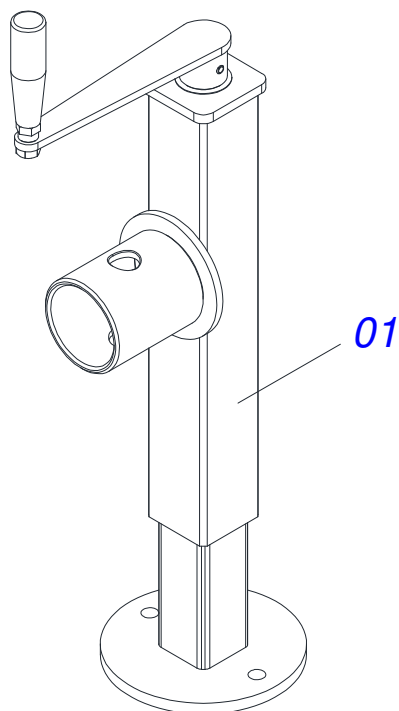

Item	Código	Descrição	QT
01	0503062227	MACACO COMPLETO (8088) ROBUSTEC	01