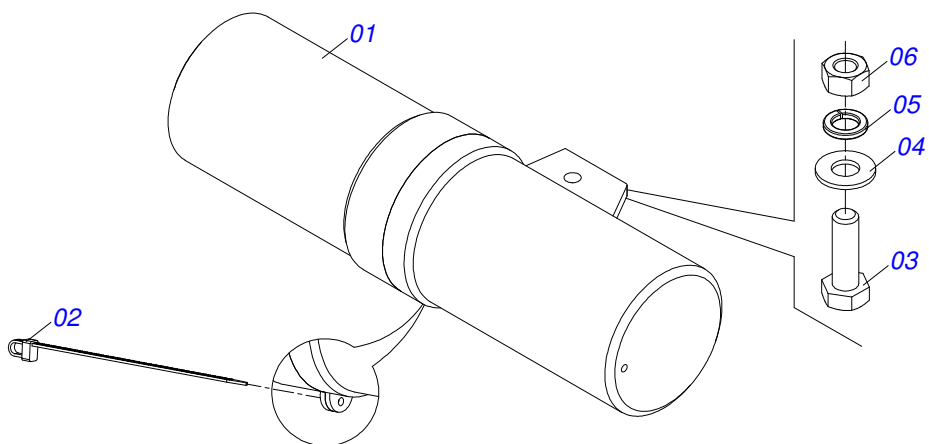

Item	Código	Descrição	QT
01	0503060100	PORTA MANUAL INSTRUÇOES	01
02	0503010267	ABRAC NYLON 3,60 X 1,3 X 155 MM	01
03	0503010363	PARAF 5/16 UNC X 1 C S G.2 ZN	01
04	0501010694	ARRUELA LISA 8,50 X 18 X 1,50 ZN	01
05	0503010179	ARRUELA PRESSAO 5/16 ZN 1K01528	01
06	0503010337	PORCA S. 5/16 UNC G.5 ZN	01