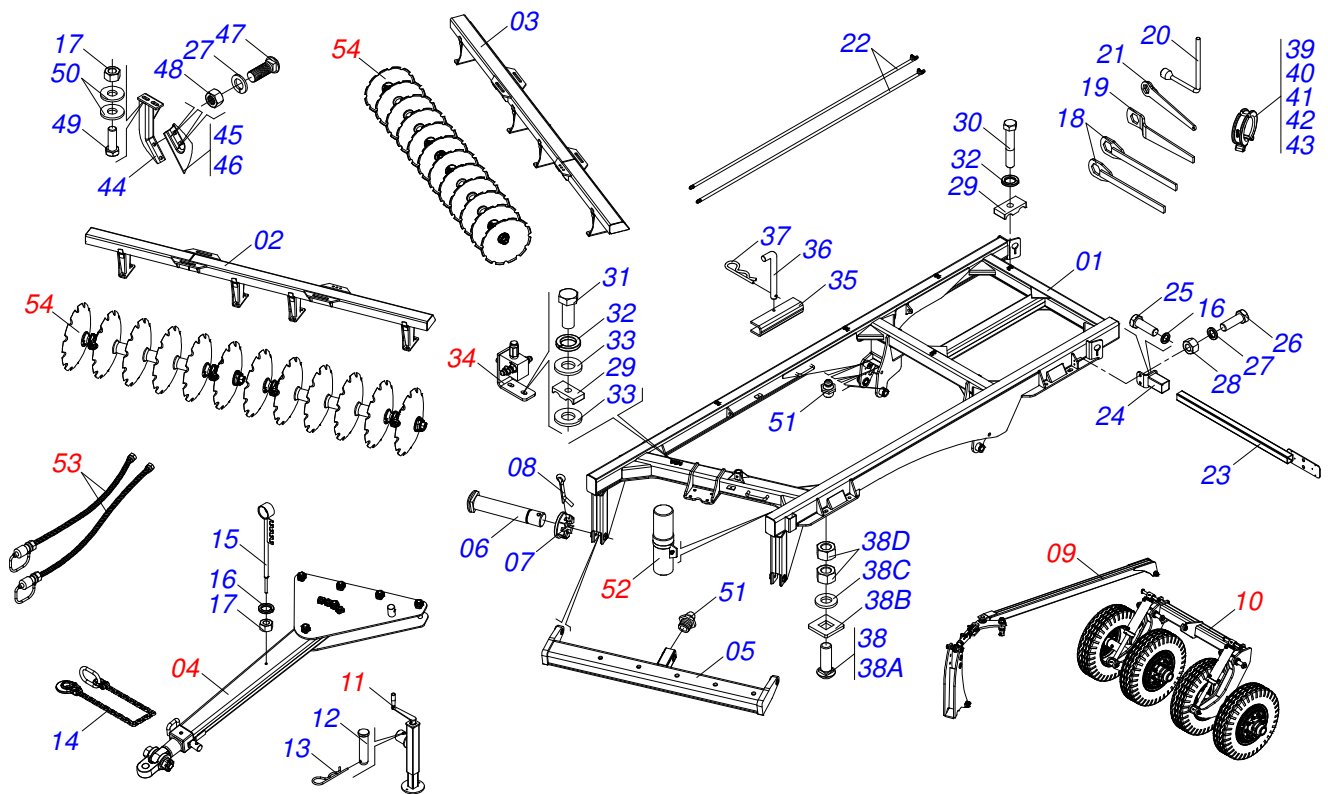

## GRADES ARADORAS

GASPCR EHD 10020 - MEC. - EIXO  
2.1/2" - 16/18/20/22/24D

Código: 0501092283

Série: S-0518

Rev.: 00

Data Rev.: JULHO/2018

PEÇAS ORIGINAIS  
TATU

# PRODUTOS

<b>Código</b>	<b>Descrição</b>
0102090236	GASPCR EHD 10020 16X36X12 DM MEC S-0518
0102090237	GASPCR EHD 10020 16X38X12 DM MEC S-0518
0102090238	GASPCR EHD 10020 16X40X12 DM MEC S-0518
0102090239	GASPCR EHD 10020 16X42X12 DM MEC S-0518
0102090244	GASPCR EHD 10020 18X36X12 DM MEC S-0518
0102090245	GASPCR EHD 10020 18X38X12 DM MEC S-0518
0102090246	GASPCR EHD 10020 18X40X12 DM MEC S-0518
0102090247	GASPCR EHD 10020 18X42X12 DM MEC S-0518
0102090252	GASPCR EHD 10020 20X36X12 DM MEC S-0518
0102090253	GASPCR EHD 10020 20X38X12 DM MEC S-0518
0102090254	GASPCR EHD 10020 20X40X12 DM MEC S-0518
0102090255	GASPCR EHD 10020 20X42X12 DM MEC S-0518
0102090260	GASPCR EHD 10020 22X36X12 DM MEC S-0518
0102090261	GASPCR EHD 10020 22X38X12 DM MEC S-0518
0102090262	GASPCR EHD 10020 22X40X12 DM MEC S-0518
0102090263	GASPCR EHD 10020 22X42X12 DM MEC S-0518
0102090268	GASPCR EHD 10020 24X36X12 DM MEC S-0518
0102090269	GASPCR EHD 10020 24X38X12 DM MEC S-0518
0102090270	GASPCR EHD 10020 24X40X12 DM MEC S-0518
0102090271	GASPCR EHD 10020 24X42X12 DM MEC S-0518

# INDICE

0909091037	CHASSI COMPLETO - 16/18/20/22/24D	.....	1
0511041592	BARRA TRAC COMPL C/ENG 3" GAPCW 45	.....	2
0909092130	CONJUNTO DO ARTICULADOR DO CABEÇALHO	.....	3
0511059199	EXTENSOR REGUL BARRA ESTAB GCRO 7010/8013	.....	4
0909092146	SISTEMA DE RODAGEM COMPLETO	.....	5
0503061582	RODA MB C/PNEU 900X20-14L GASPCR-EH	.....	6
0501057120	RODADO S/PNEU GASPCR-EHD	.....	7
0521051832	CIL HID 53,98 X 114,30 X 654 X 346 GCRO	.....	8
0511048088	MACACO COMPL GAPCR-HD 8013	.....	9
0511059196	VALVULA COMPL GCRO 7012	.....	10
0521052190	CONJ PORTA MANUAL GAPCR-HD/ GASPCR HD/ GASPCR EHD	.....	11
0909093348	CIRCUITO HIDRÁULICO - 16/18/20/22/24D	.....	12
0909090911	SEÇÃO DE DISCOS - 16/18/20/22/24D	.....	13
0511042200	MANCAL AGR DM OL 495 X 2.1/2 CP NAC	.....	14