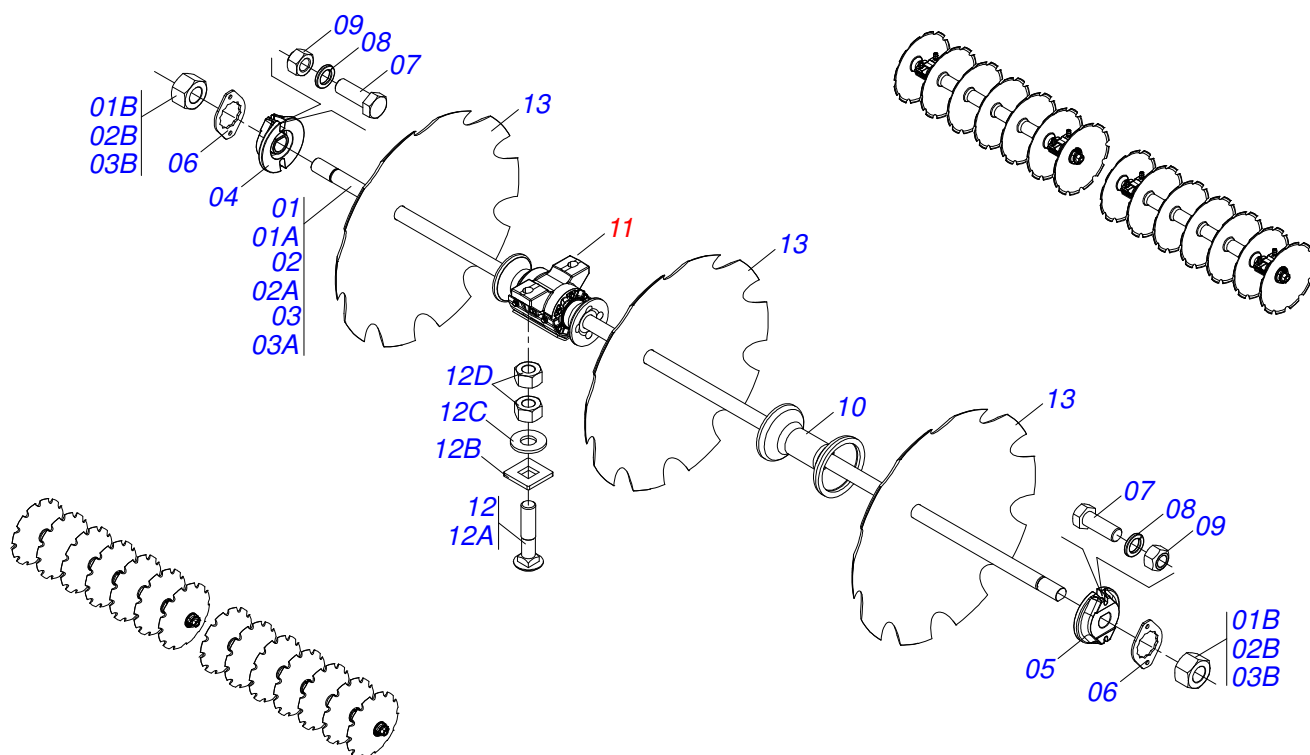

Item	Código	Descrição	16	18	20	22	24
01	0511044898	EIXO 2.1/2 X 1810 C/PORCAS	04	02	00	00	00
01A	0551010075	EIXO 2.1/2 X 1810 GASPCR EHD	04	02	00	00	00
01B	0502040064	PORCA R2.1/2UNC 7FPP X 70 SEXT 99	08	04	00	00	00
02	0511042421	EIXO 2.1/2 X 2315 C/PORCAS GAPCW 45	00	02	04	02	00
02A	0541011893	EIXO 2.1/2 X 2315 GAPCW 45	00	02	04	02	00
02B	0502040064	PORCA R2.1/2UNC 7FPP X 70 SEXT 99	00	04	08	04	00
03	0511044953	EIXO 2.1/2 X 2815 C/PORCAS	00	00	00	02	04
03A	0551010438	EIXO 2.1/2 X 2815 GASPM EHD	00	00	00	02	04
03B	0502040064	PORCA R2.1/2UNC 7FPP X 70 SEXT 99	00	00	00	04	08
04	0502010593	TRAVA EIXO EXT 2.1/2 GASP	04	04	04	04	04
05	0502010592	TRAVA EIXO INT 2.1/2 GASP	04	04	04	04	04
06	0541010368	TRAVA PORCA GAP/GAPM/GAPCR ZN	08	08	08	08	08
07	0503010232	PARAF 5/8 UNC X 1.3/4 C S G.5 ZN	16	16	16	16	16
08	0501012140	ARRUELA LISA 16,50 X 40 X 4,00 ZN	16	16	16	16	16
09	0503012412	PORCA S. AUTOTRAV MEC 5/8 UNC G.5 ZN	16	16	16	16	16
10	0502012414	SEPARADOR 495 X 2.1/2 GASPM 10020	04	06	08	10	12
11	0511042200	MANCAL AGR DM OL 495 X 2.1/2 CP NAC	08	08	08	08	08
12	0501041301	PARAF 1.1/4 UNC X 5.3/4 CA COMPL	16	16	16	16	16
12A	0501010954	PARAF 1.1/4 UNC X 5.3/4 C A 8.8 ZN	16	16	16	16	16
12B	0501010953	TRAVA PARAF 1.1/4	16	16	16	16	16
12C	0531010713	ARRUELA LISA 32,50X 65X 8,0 PCC2 ZN	16	16	16	16	16
12D	0501010087	PORCA 1.1/4 UNC SEXT 2 ZN	32	32	32	32	32
13	0602052022	DR 42" X 12 C130AF04F R2.9/16 12 REC	16	18	20	22	24
13.	0602051003	DR40X12 C143AF04FR2.9/16 12REC TATU	16	18	20	22	24
13..	0602050002	DR38X12 C160AF04FR2.9/16 12REC TATU	16	18	20	22	24
13...	0602048062	DR36X12 C130AF04FR2.9/16 12R TAT/CV	16	18	20	22	24