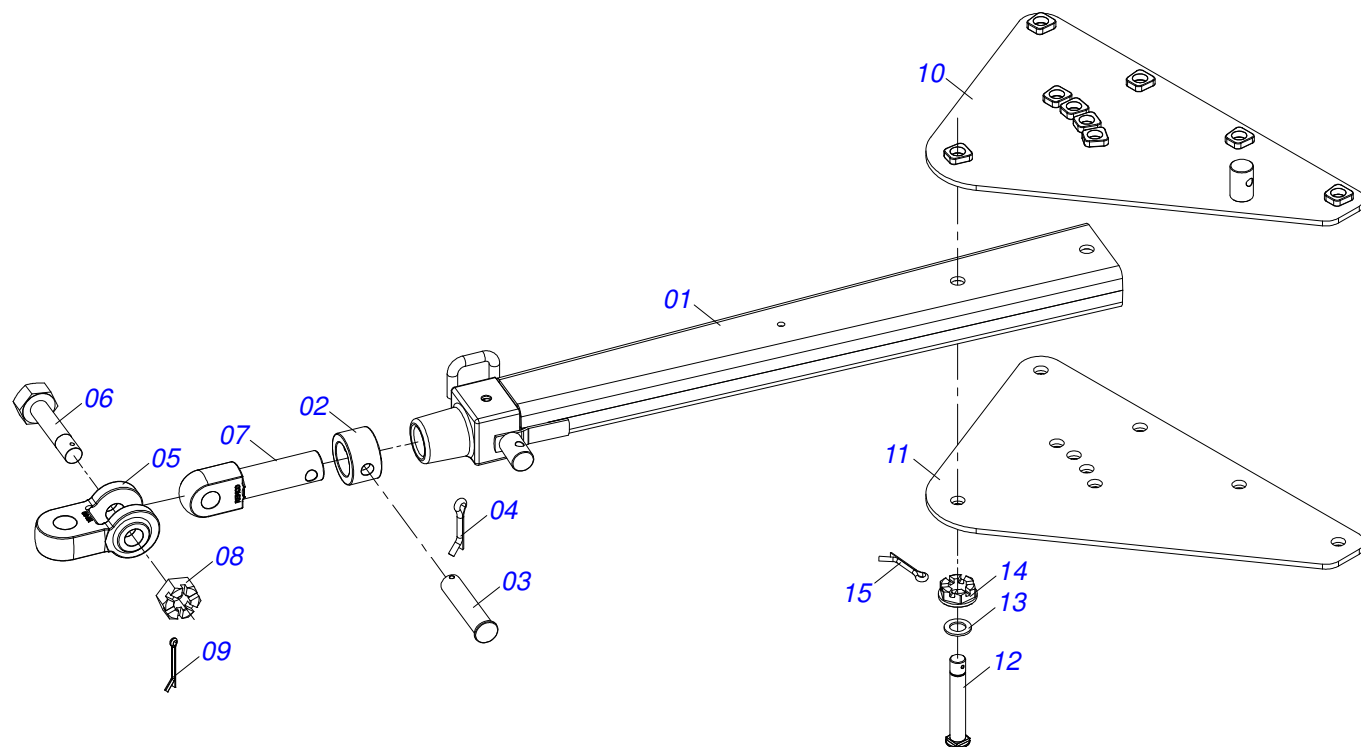

Item	Código	Descrição	QT
001	0511064669	BARRA TRACAO GAPCW/GASPCW	01
002	0502040263	ANEL TRAVA ENG 32M 106	01
003	0561017306	EIXO JUNCAO 31,50 X 130 GCRO	01
004	0503010523	CONTRAPINO 1/4 X 2 1G13201	01
005	0502040293	U ENG YH-90	01
006	0511067199	PARAF 2 UNS 10FPP X 241,50	01
007	0502040264	PINO ENG 32M108/YH-91 REMCO	01
008	0502040558	PORCA CAST 2 UNS 10FPP SEXT 99 SA	01
009	0503010074	CONTRAPINO 3/8 X 4	01
010	0511064659	PLACA SUP GAPCW 45	01
011	0511064658	PLACA INF GAPCW 45	01
012	0521011880	EIXO JUNCAO 37,50 X 227 PQ R.1.1/2 GAPCW ZN	06
013	0501012916	ARRUELA LISA 38,50 X 66 X 4,75 ZN	06
014	0501011301	PORCA CAST 1.1/2UNC 6FPP SEX2.5/16ZN	06
015	0503010010	CONTRAPINO 1/4 X 2.1/2	06