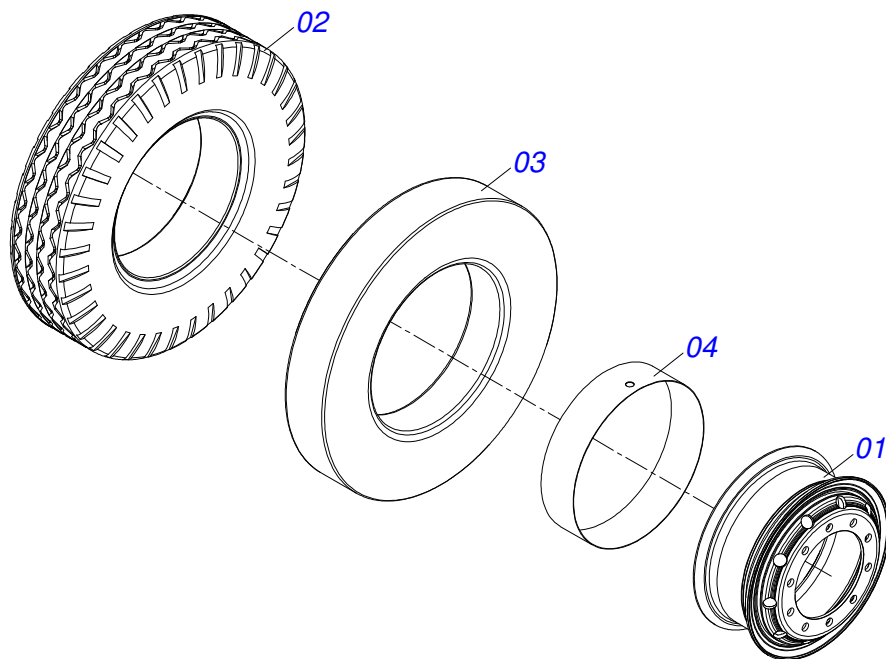

Item	Código	Descrição	QT
001	0503014184	RODA 7.00X20X281X10FX26,5X335 MB	01
002	0503010494	PNEU 9.00X 20 -14LONAS OK	01
003	0503010057	CAMARA AR 900 X 20	01
004	0503010470	PROTETOR 9.00 X 20	01