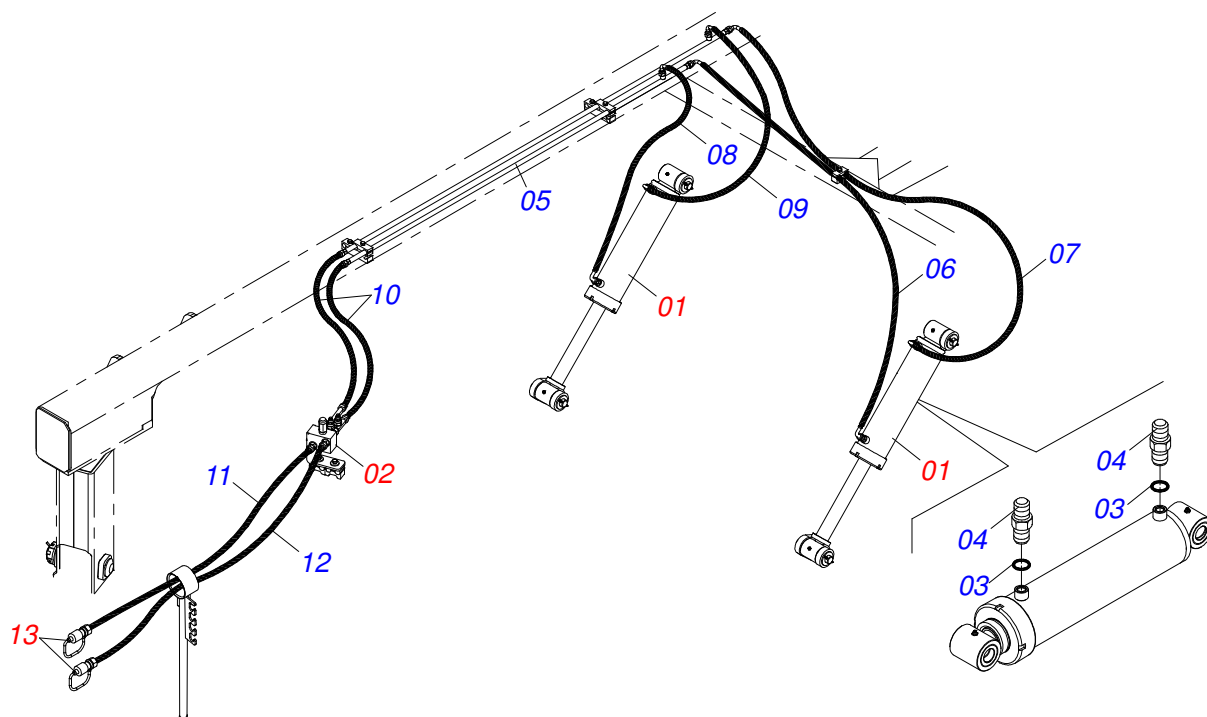

Item	Código	Descrição	QT
01	0521051832	CIL HID 53,98 X 114,30 X 654 X 346 GCRO	02
02	0511059196	VALVULA COMPL GCRO 7012	01
03	0503010190	ANEL O RING 2-114 N 3006-9B	04
04	0501010617	NIPLE 3/4 NF X 3/4 NF SEXT 7/8 X 44	04
05	0521066937	DUTO DISTRIB OLEO 2650 03SAIDAS R3/4 JIC GCRO7012	02
06	0501080432	MANG 3/8 X 2600 TC-TC	01
07	0501080393	MANG 3/8 X 2200 TC-TC	01
08	0501080065	MANG 3/8 X 1200 TC-TC	01
09	0501080931	MANG 3/8 X 1000 TC-TC	01
10	0501080106	MANG 3/8 X 800 TR-TR	02
11	0521052495	MANG 3/8 X 5500 TR-TM PRET/VERM	01
12	0521052496	MANG 3/8 X 5500 TR-TM PRET/AZUL	01
13	0501053834	MACHO ENG RAP AGR 1/2 NPT C/TAMPA	02