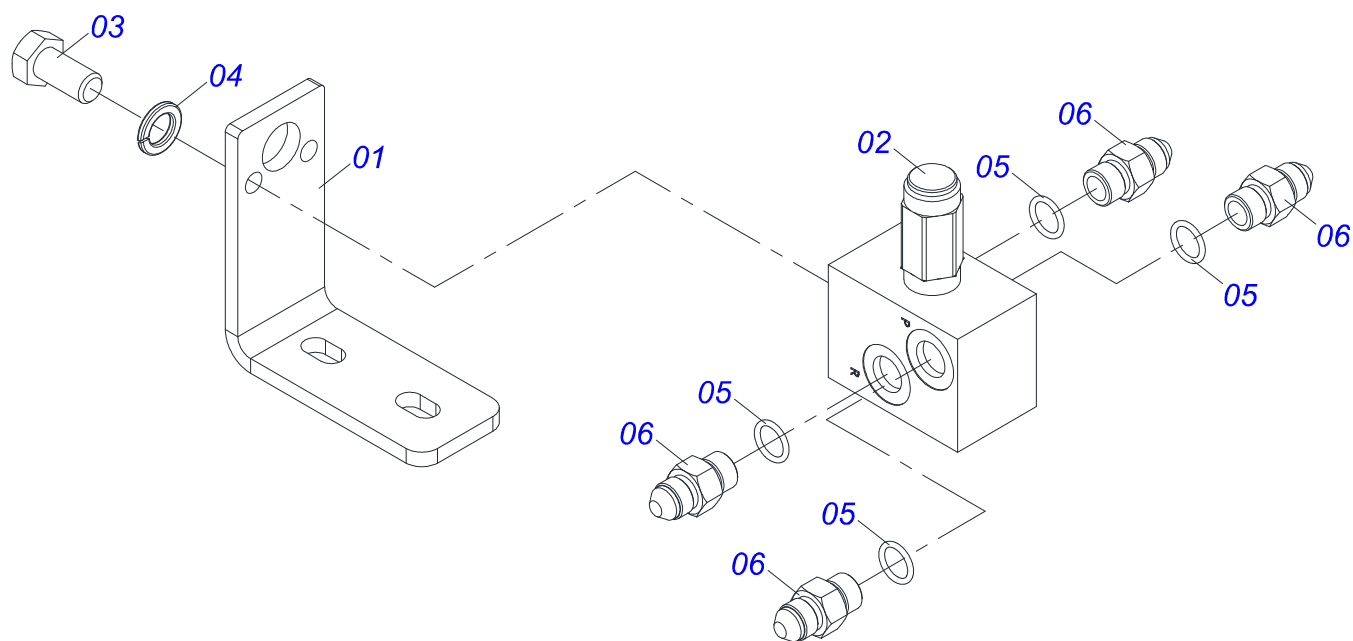

Item	Código	Descrição	QT
001	0581011745	SUPT VALVULA GCRO 7012	01
002	0503010919	VALV DESCG HFB060306	01
003	0503011334	PARAF 3/8 UNC X 3/4 C S G.5 ZN	02
004	0503010025	ARRUELA PRESSAO 3/8 ZN 1K01527	02
005	0503010190	ANEL O RING 2-114 N 3006-9B	04
006	0501010617	NIPLE 3/4 NF X 3/4 NF SEXT 7/8 X 44	04