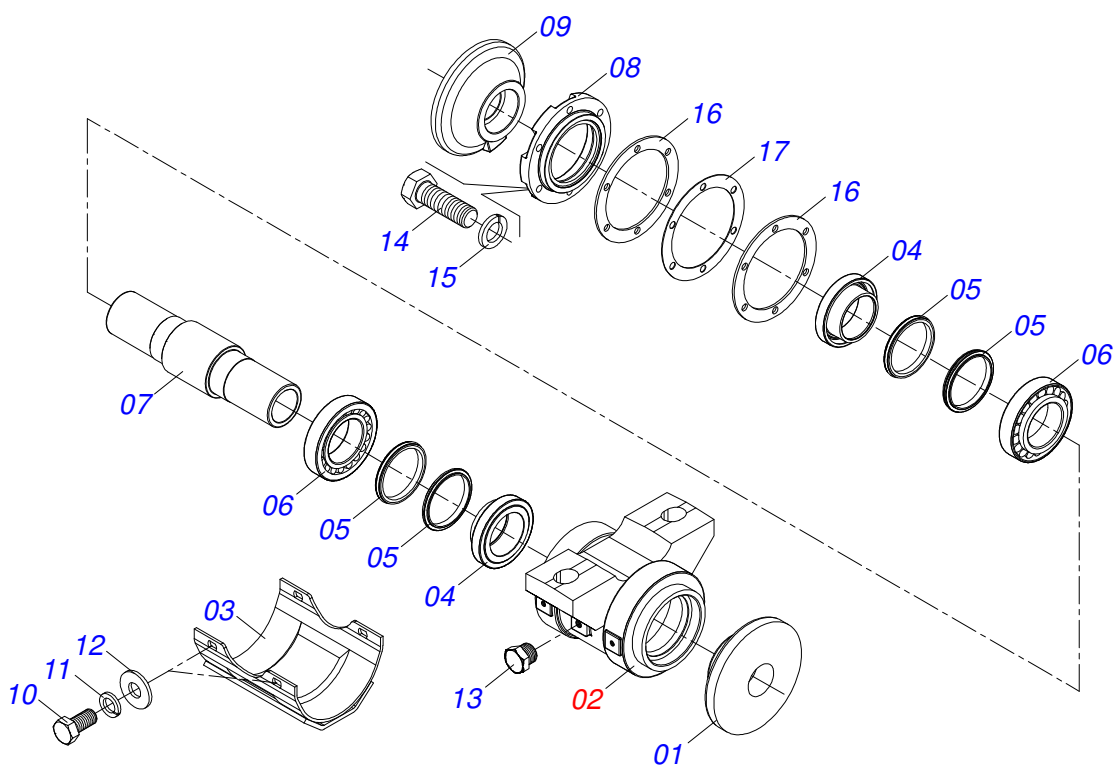

Item	Código	Descrição	QT
01	0502012846	ENCOSTO INT DISCO MANCAL AGR DM OL 495	01
02	0502012415	CX MANCAL	01
03	0521062889	CAPA PROTET MANCAL C/REF GASPCR-EHD	01
04	0502040119	PORTA RET C/ BUCHA	02
05	0503030029	RET LP JB-259	04
06	0503013243	ROL 32218 NAC	02
07	0502012226	EIXO 425 MANCAL 495 MRO	01
08	0502010644	TAMPA CX DM MRO-430/304,8(12")	01
09	0502012847	ENCOSTO EXT DISCO MANCAL AGR DM OL 495	01
10	0503010834	PARAF 1/2 UNC X 1 C S G.5 ZN	04
11	0503010019	ARRUELA PRESSAO 1/2 ZN 1K01556	04
12	0511017302	ARRUELA LISA 13,50 X 32,50 X 3,0 ZN	04
13	0503010856	BUJAO R3/8" BSPT	02
14	0501010063	PARAF 1/2 UNC X 1.1/2 C S G.2 ZN	06
15	0503011440	ARRUELA PRESSAO 1/2 SA	06
16	0503030537	JUNTA VED 210 X 160,5 X 0,4	02
17	0503030687	JUNTA VED 210 X 160,5 X 0,1	01