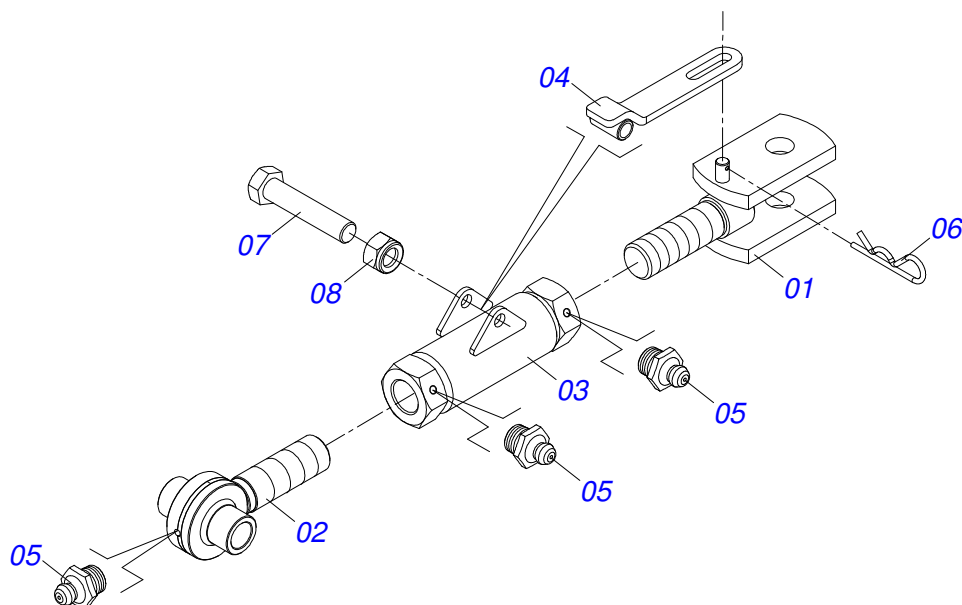

Item	Código	Descrição	QT
001	0521066962	FUSO EXTENSOR C/O. R.1.3/4 ESQ GCRO 7010	01
002	0521066965	FUSO EXTENSOR ROTULA R.1.3/4 UNC DIR GCRO 7010	01
003	0521066963	PORCA REGULA R.1.3/4 UNC (245) GCRO 7010/13	01
004	0521066964	ALAV REG EXTENSOR ESTAB GCRO 7010/8013	01
005	0503010002	GRAXEIRA 1800	03
006	0503030285	CUPILHA 4 X 60	01
007	0503010806	PARAF 5/8 UNF X 3 C S G.5 ZN	01
008	0503010878	PORCA S. AUTOTRAV C/NYLON 5/8 UNF BAIXA G.5 ZN	01