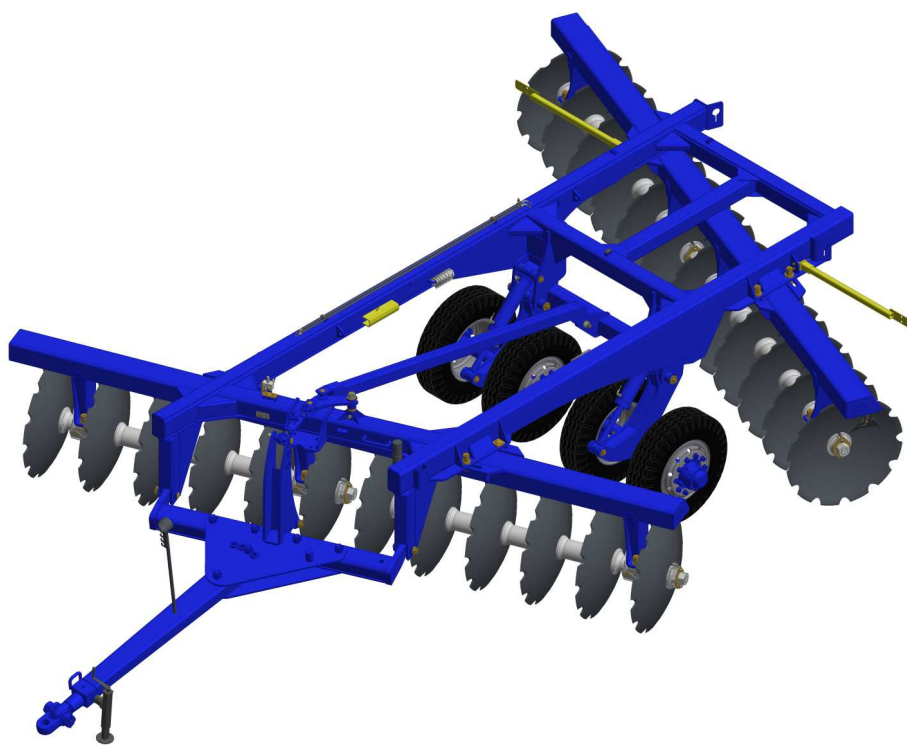

## GRADES ARADORAS

GASPCR EHD 10020 - MEC. - EIXO  
2.1/2" - 16/18/20/22/24D

Código: 0501092283

Série: S-0518

Rev.: 00

Data Rev.: JULHO/2018

PEÇAS ORIGINAIS  
TATU