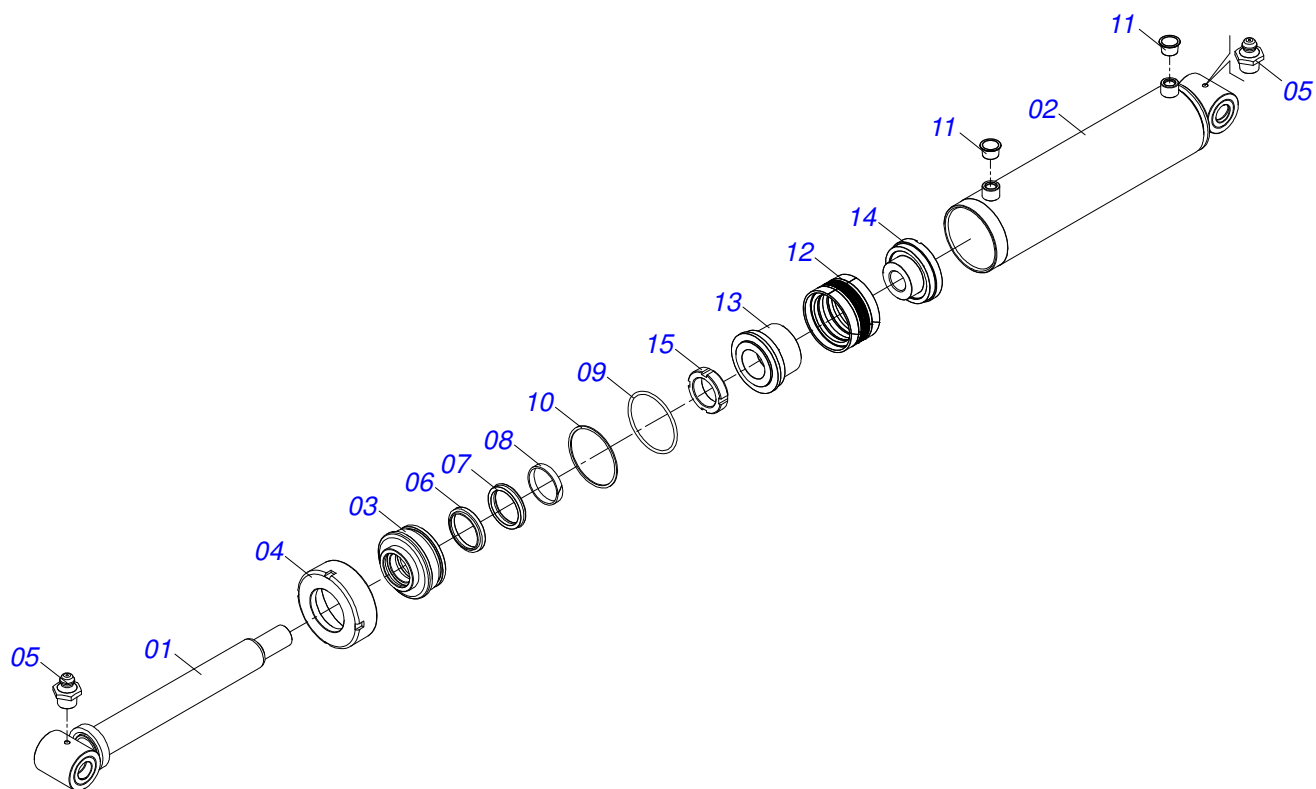

Item	Código	Descrição	QT
001	0521061684	EXTENSOR 56,98 X 590,50 GCRO	01
002	0521061685	CAMISA 114,30 X 500 GCRO 7010	01
003	0502012644	SUPT ANEIS 53,98 X 114,30 GCRO 7010	01
004	0502011222	TAMPA MOVEL 114,3	01
005	0503010002	GRAXEIRA 1800	02
006	0503015715	VEDACAO SCRAPER WAE302125-Z201	01
007	0503015642	VEDACAO U-CUP RUUB000970	01
008	0503015641	ANEL SLYDRING GR6900530-HM061	00
009	0503011892	ANEL O RING 2-346 N 3006-9B 1G04629	01
010	0503011893	ANEL BACK-UP 8-346 1G31096	01
011	0503030384	PLUG CON N-001	02
012	0503015640	VED SELEMASTER DSM PCUB000014	01
013	0561016578	CORPO EMBOLO Ø53,98 X 114,30 HASTE	01
014	0581015283	CORPO EMBOLO 114,30 R. 1.1/2 14 FPP	01
015	0503819100	PORCA KM AUTOTRAV TOP LOCK 1.1/2 UNF SA (KMP 0099)	01