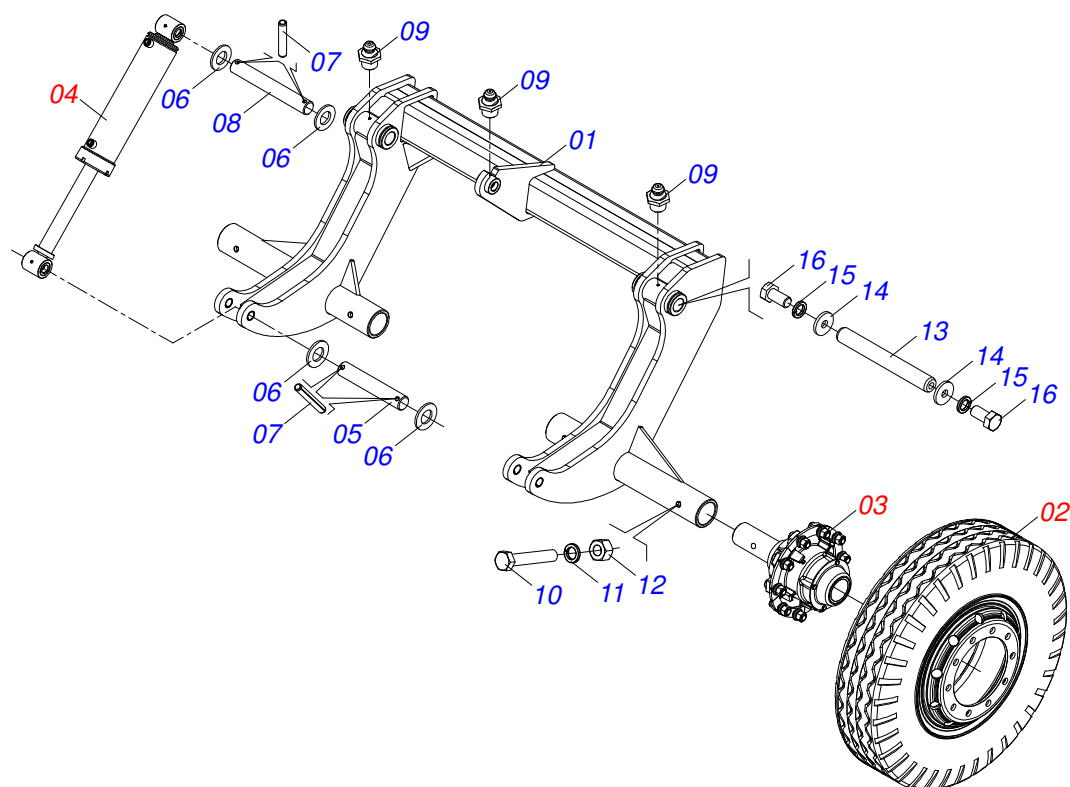

Item	Código	Descrição	QT
01	0521066478	RODEIRO GCRO 7010	01
02	0503061582	RODA MB C/PNEU 900X20-14L GASPCR-EH	04
03	0501057120	RODADO S/PNEU GASPCR-EHD	04
04	0521051832	CIL HID 53,98 X 114,30 X 654 X 346 GCRO	02
05	0531018101	EIXO ARTIC 31,75 X 160 GASPCW	02
06	0501017779	ARRUELA LISA 32 X 60 X 4,75 ZN	08
07	0503011877	PINO ELAST 701194 8 X 60	08
08	0531018105	EIXO ARTIC 31,75 X 300 GASPCW 25 ZN	02
09	0503010002	GRAXEIRA 1800	03
10	0503011198	PARAF 3/4 UNC X 6 C S G.5 ZN	04
11	0503010023	ARRUELA PRESSAO 3/4 ZN 1K01584	04
12	0503010014	PORCA S. 3/4 UNC (PESADA) G.5 ZN	04
13	0531018062	EIXO JUNCAO 408 GASPCW	02
14	0521011565	ARRUELA LISA 26,50 X 80 X 9,50 ZN	04
15	0503010012	ARRUELA PRESSAO 1 ZN 1K01602	04
16	0503011250	PARAF 1 UNC X 2 C S G.7 ZN	04