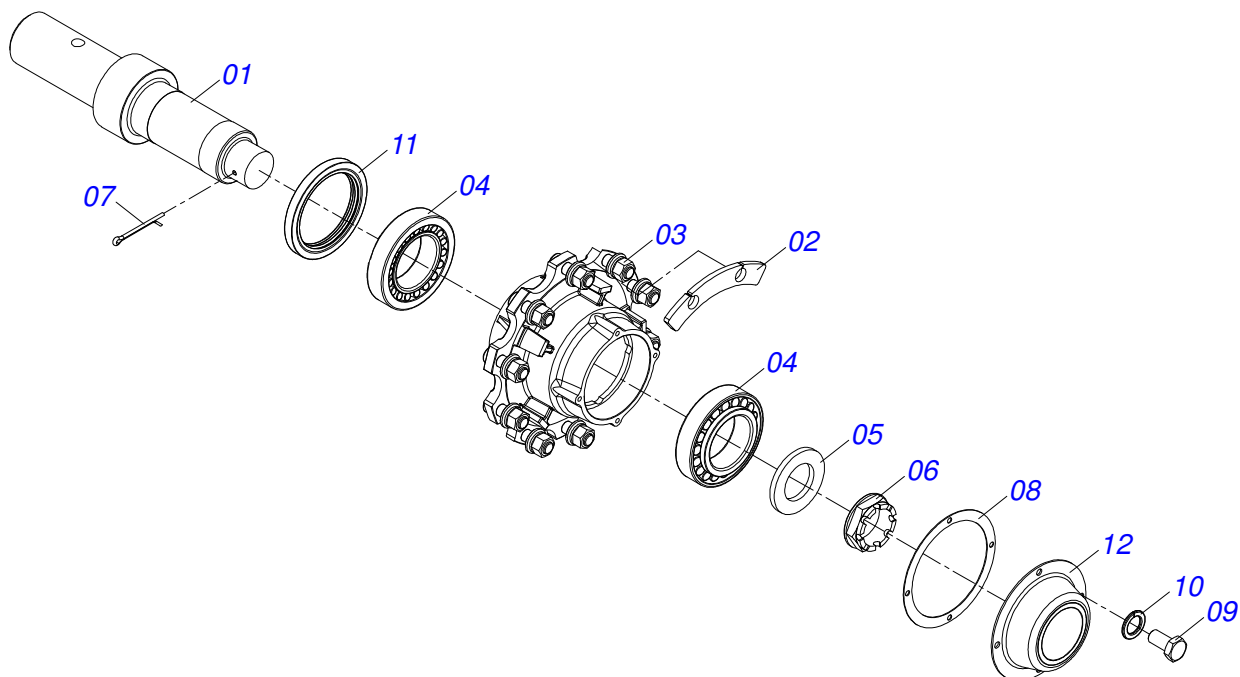

Item	Código	Descrição	QT
01	0551011426	PONTA EIXO R2.1/2UN GASPCR-EHD	01
02	0561015521	FLANGE MENOR SECCIONADA CUBO RODA	05
03	0501110761	CX RODADO C/PARAFUSO GCRO-QL	01
04	0503010118	ROL 32218	02
05	0531019986	ARRUELA LISA 64 X 110 X 9,50 TAC	01
06	0502040080	PORCA FLANGEADA R.2.1/2 UN STA2	01
07	0503012213	CONTRAPINO 1/4 X 4 1G13112 SA	01
08	0503013548	JUNTA CORTICA CR4F CAR JS00002	01
09	0503013546	PARAF SX MA5,8 M10X1,5X20ZA DI	04
10	0503013542	ARRUELA PRES M10 2130220009 1K01832	04
11	0503013541	RET 0310-BG SABO TRAS AR22 1G25356	01
12	0503013549	TAMPA CUBO PRETA 4F CAR LISA	01