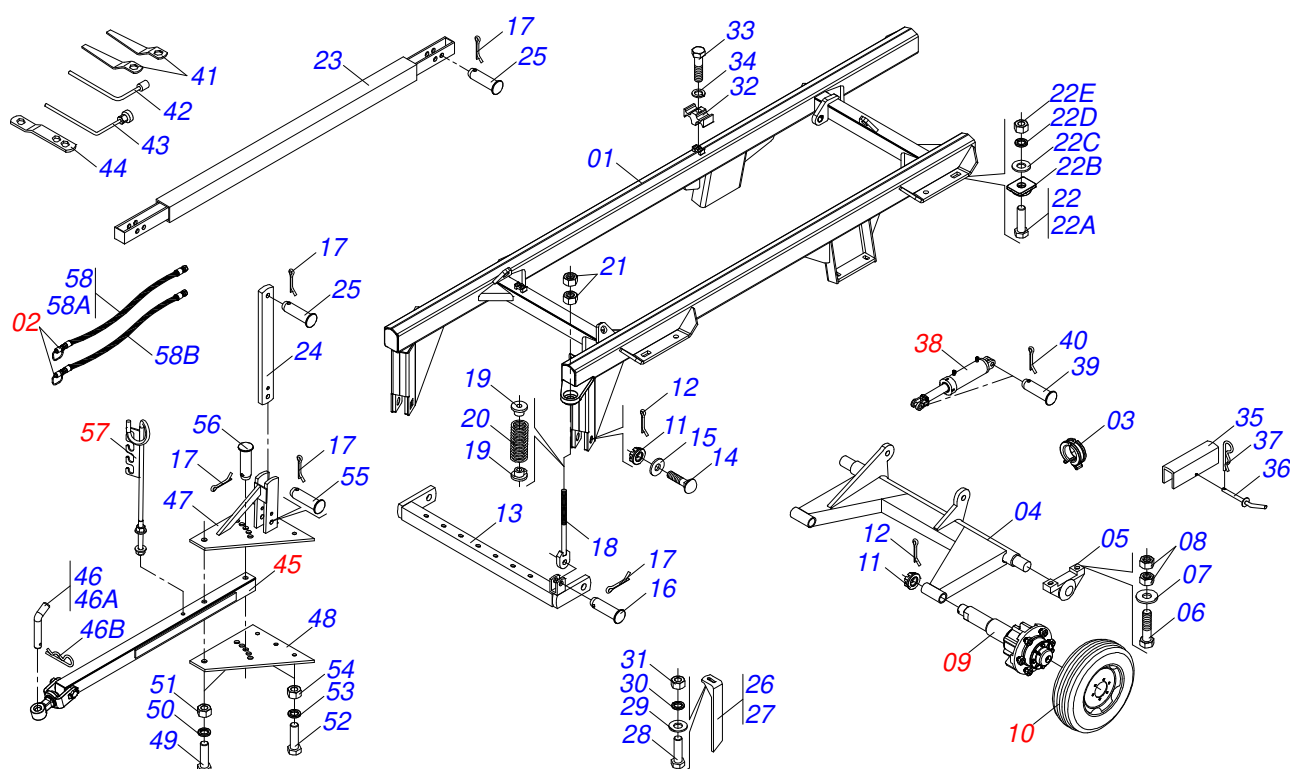

GRADES ARADORAS

Código:

0501092282

Produto:

ATCRL 6009 - 18D - EIXO 1.1/2" - COSTA RICA

Série:

S-1091

Revisão:

00

Data da Revisão:

JULHO/2018

PRODUTOS

Código	Descrição
0102440353	ATCRL 6009 18X24X6 S/CH C.RIC S1091

ATENÇÃO: IMPORTANTE

A Marchesan S.A. reserva o direito de aperfeiçoar e/ou alterar as características técnicas de seus produtos, sem a obrigação de assim proceder com os já comercializados e sem conhecimento prévio da revenda ou do consumidor.

Item	Código	Descrição	Ver Pág.	QT
01	0501065311	QUADRO ATCRL 18A25		01
02	0501053834	MACHO ENGATE RAPIDO AGRICOLA 1/2 NPT COM 8 TAMPAS		02
03	0501047895	TOPADOR 25 PARA CILINDRO 1.3/4 2 2.1/8		04
04	0501065518	RODEIRO ATCR/GAICR		01
05	0501110856	MANCAL AGR ARTICULACAO C/LUVA 62,40 GAICR		02
06	0503010797	PARAF 3/4 UNC X 4 C S G.5 ZN		04
07	0501010322	ARRUELA LISA 20,50 X 46 X 4,00 ZN		04
08	0503010014	PORCA SEXTAVADA 3/4 UNC (PESADA) G.5 ZN		04
09	0501051634	RODADO SEM PNEU	2	02
10	0503060091	RODA COM PNEU 7,50X16-10L COMPLETO	4	02
11	0501011301	PORCA CASTELO 1.1/2UNC 6FPP SEXTAVADA 2.5/16ZN		04
12	0503010010	CONTRAPINO 1/4 X 2.1/2		04
13	0501063260	BARRA ENG ATCR 18A22		01
14	0521017538	EIXO JUNCAO 1.1/2 UNC X 128 P.Q. ZN		02
15	0511019880	ARRUELA LISA 38,50 X 100 X 4,75 ZN		02
16	0521010592	EIXO JUNCAO 27,80 X 80 GNL ZN		02
17	0503010571	CONTRAPINO 1/4 X 1.1/2		05
18	0501064698	VARAO MOLA 480 ATCR 12A28		01
19	0502020392	APOIO MOLA 27		02
20	0503030441	MOLA COMPR 68,5 X 145 X 12,70		01
21	0501010059	PORCA S. 1 UNC (PESADA) G.5 ZN		04
22	0501040877	CONJUNTO P/ PARAF 1 UNC X 3.1/4 CA COMP		08
22A	0501010171	PARAF 1 UNC X 3.1/2 C S G.5 ZN		08
22B	0502012861	TRAVA PARAF 1		08
22C	0501010065	ARRUELA LISA 28 X 58 X 4,75 ZN		08
22D	0503010012	ARRUELA PRESSAO 1 ZN 1K01602		08
22E	0501010059	PORCA S. 1 UNC (PESADA) G.5 ZN		08
23	0511066932	BARRA ESTAB ATCR 12A28/ ATCRL 18A36		01
24	0511012972	TORRE BARRA ESTAB ATCR 12 A 28		01
25	0521810576	EIXO JUNCAO 25 X 95 C A SA		02