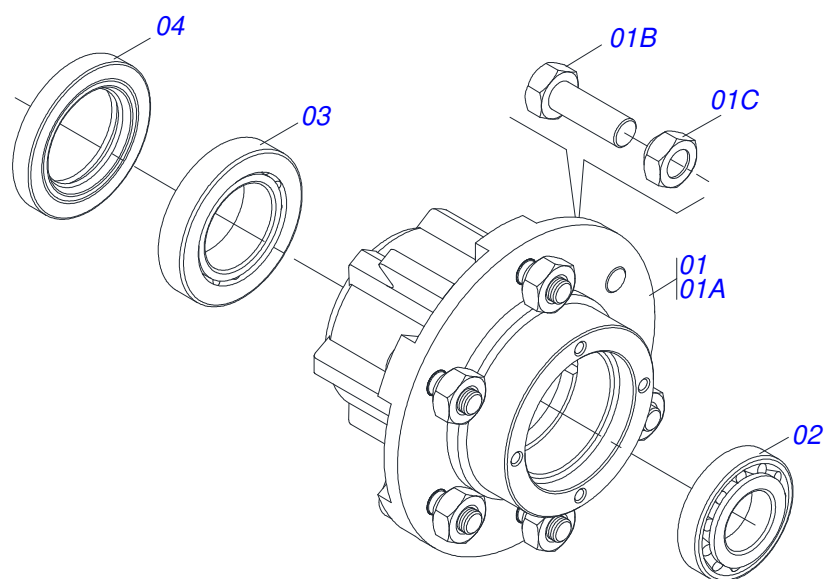

Item	Código	Descrição	Ver Pág.	QT
01	0501110728	CX ROD C/PARAF DCA		01
01A	0502011121	CX RODADO DCA2 5500 MC		01
01B	0501010127	PARAF ROD9/16UNFX1.7/8CR G.5 REC ZN		06
01C	0503010035	PORCA CONICA 9/16 UNF ZN		06
02	0503010037	ROL 30207 IMP		01
03	0503010006	ROLAMENTO 32210 IMP		01
04	0503012928	RET 5985-GB		01