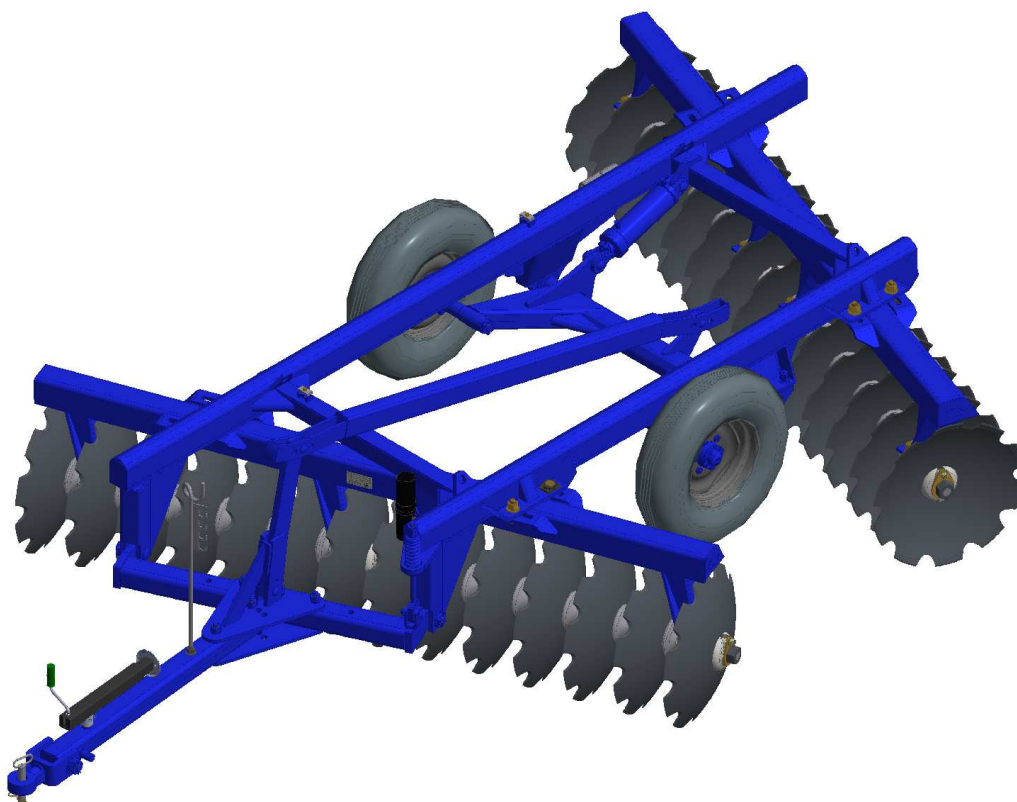

GRADES ARADORAS

Código:

0501092282

Produto:

ATCRL 6009 - 18D - EIXO 1.1/2" - COSTA RICA

Série:

S-1091

Revisão:

00

Data da Revisão:

JULHO/2018

PRODUTOS

Código	Descrição
0102440353	ATCRL 6009 18X24X6 S/CH C.RIC S1091

ATENÇÃO: IMPORTANTE

A Marchesan S.A. reserva o direito de aperfeiçoar e/ou alterar as características técnicas de seus produtos, sem a obrigação de assim proceder com os já comercializados e sem conhecimento prévio da revenda ou do consumidor.

MARCHESAN

INDICE

0909092642	CHASSI COMPLETO - 18D - COSTA RICA	1
0501051634	RODADO SEM PNEU	2
0501051142	CAIXA RODADO COM ROLAMENTO	3
0503060091	RODA COM PNEU 7,50X16-10L COMPLETO	4
0511059180	CIL HIDR 50,80 X 101,60 X 515 X 203 TSTA 14	5
0501041096	BARRA TRAC COMPL ATCR 12 A 22	6
0501040257	SUPORTE MANGUEIRA 3/4 X 975 COMPLETO	7
0501053834	MACHO ENGATE RAPIDO AGRICOLA 1/2 NPT COM TAMPA	8
0909092646	SEÇÃO DE DISCOS - 18D - EIXO 1.1/2" - COSTA RICA	9
0501044315	MANCAL AGR DM OL 225 1.1/2 MM D	10