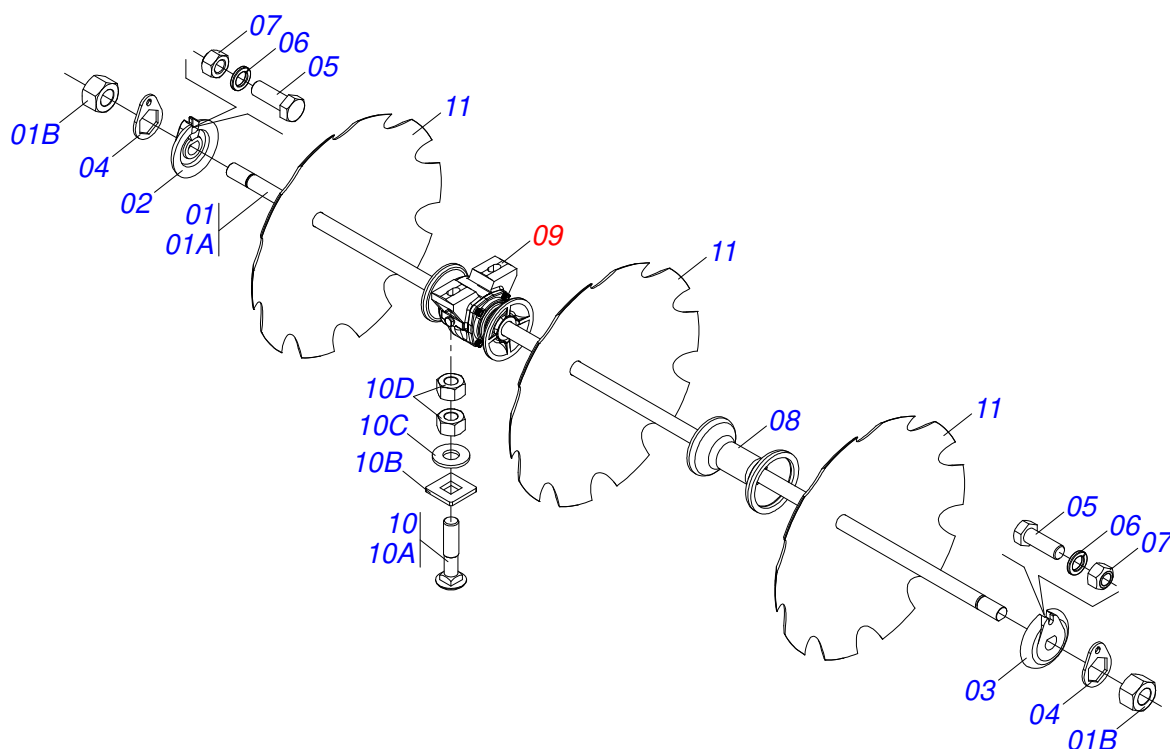

Item	Código	Descrição	Ver Pág.	QT
01	0501043756	EIXO 1.1/2 6FPP X 1965 C/PORCAS		02
01A	0511010230	EIXO 1.1/2 6FPP X 1965		02
01B	0501010110	PORCA 1.1/2 NC 6FPP SEXT 2.3/8 ZN GCRE 16DISCOS		04
02	0502010871	TRAVA EIXO EXT 1.1/2		02
03	0502010872	TRAVA EIXO INT 1.1/2		02
04	0501018592	TRAVA PORCA 1.5/8 SEXT 60,0/60,2		04
05	0503011267	PARAFUSO 5/8 UNC X 1.1/2 C S G.5 ZN		04
06	0503010027	ARRUELA PRESSAO 5/8 ZN 1K01574		04
07	0503012412	PORCA S. AUTOTRAV MEC/TORQUE 5/8 UNC G.5 ZN		04
08	0502010621	SEPD 225 C/ F 1.1/2		10
09	0501044315	MANCAL AGR DM OL 225 1.1/2 MM D	10	06
10	0501058802	CONJ PCS IMPL 5/8 UNC X 2.3/4 CAPQ		12
10A	0503015154	PARAF 5/8 UNC X 2.3/4 CAPQ G.5 ZN		12
10B	0501010947	TRAVA PARAF 5/8 GN/GNM		12
10C	0501012140	ARRUELA LISA 16,50 X 40 X 4,00 ZN		12
10D	0503010013	PORCA SEXTAVADA 5/8 UNC G.5 ZN		24
11	0609030034	DRC25GC8 24X6 C98AF02FR1.9/16 8REC		18