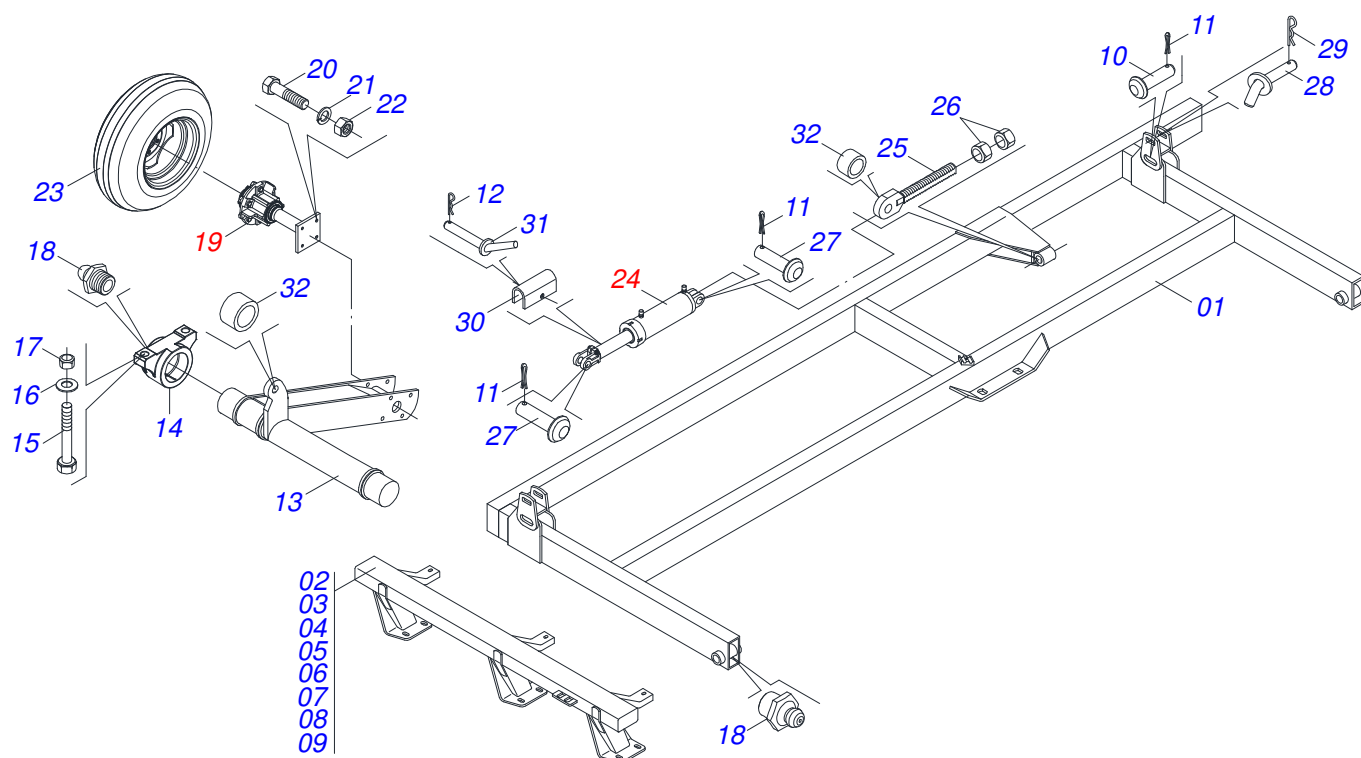

Item	Código	Descrição	68 72 76 80
01	0501066254	QUADRO LAT DIR GTLD 68 A 80	01 01 01 01
02	0501067448	CHASSI DIANT LAT DIR GTLD 68 S-195	01 00 00 00
03	0501067450	CHASSI TRAS LAT DIR GTLD 68 S-195	01 00 00 00
04	0501067871	CHASSI DIANT LAT DIR GTLD 72	00 01 00 00
05	0501067873	CHASSI TRAS LAT DIR GTLD 72	00 01 00 00
06	0501067875	CHASSI DIANT LAT DIR GTLD 76	00 00 01 00
07	0501067877	CHASSI TRAS LAT DIR GTLD 76	00 00 01 00
08	0501067452	CHASSI DIANT LAT DIR GTLD 80 S-195	00 00 00 01
09	0501067454	CHASSI TRAS LAT DIR GTLD 80 S-195	00 00 00 01
10	0501019719	EIXO JUNCAO 31,75 X 155 C A ZN	03 03 03 03
11	0503010523	CONTRAPINO 1/4 X 2 1G13201	04 04 04 04
12	0503030168	CUPILHA 3 X 50 SDA 11/6	01 01 01 01
13	0501066256	ROD LAT DIR 1635 GTLD	01 01 01 01
14	0502010972	MANCAL AGR ARTIC CCT	01 01 01 01
15	0503011432	PARAF 1 UNC X 4 C S G.5 ZN	02 02 02 02
16	0501010065	ARRUELA LISA 28 X 58 X 4,75 ZN	02 02 02 02
17	0501010059	PORCA S. 1 UNC (PESADA) G.5 ZN	02 02 02 02
18	0503010002	GRAXEIRA 1800	03 03 03 03
19	0501051631	RODADO S/PNEU 2.1/2 X 320 GTD/GTLD	02 02 02 02
20	0503010899	PARAF 5/8 UNC X 2.1/4 C S G.5 ZN	08 08 08 08
21	0503010027	ARRUELA PRESSAO 5/8 ZN 1K01574	08 08 08 08
22	0503010013	PORCA S. 5/8 UNC G.5 ZN	08 08 08 08
23	0503060091	RODA C/ PNEU 7,50X16-10L COMP	08 08 08 08
24	0511058298	CIL HIDR 44,45 X 85,7 X 515 X 203 GT 1120	01 01 01 01
25	0501063989	FUSO REG CIL HIDR DODH-F 9009T	01 01 01 01
26	0501010110	PORCA 1.1/2 NC 6FPP SEXT 2.3/8 ZN GCRE 16DISCOS	02 02 02 02
27	0521012538	EIXO JUNCAO 31,75 X 90 FURO 75 ZN	02 02 02 02
28	0501069081	EIXO TRAVA 19,05 X 150 AECR	02 02 02 02
29	0503030012	CUPILHA 4 X 88	02 02 02 02
30	0511010839	TRAVA P/TRANSP 200 X 54 X 9,50	01 01 01 01
31	0501068994	EIXO TRAVA 8,30 X 78 GTL/GTM ZN	01 01 01 01
32	0511019921	LUVA 32,50 X 3,05 X 25,40 ATCR	02 02 02 02