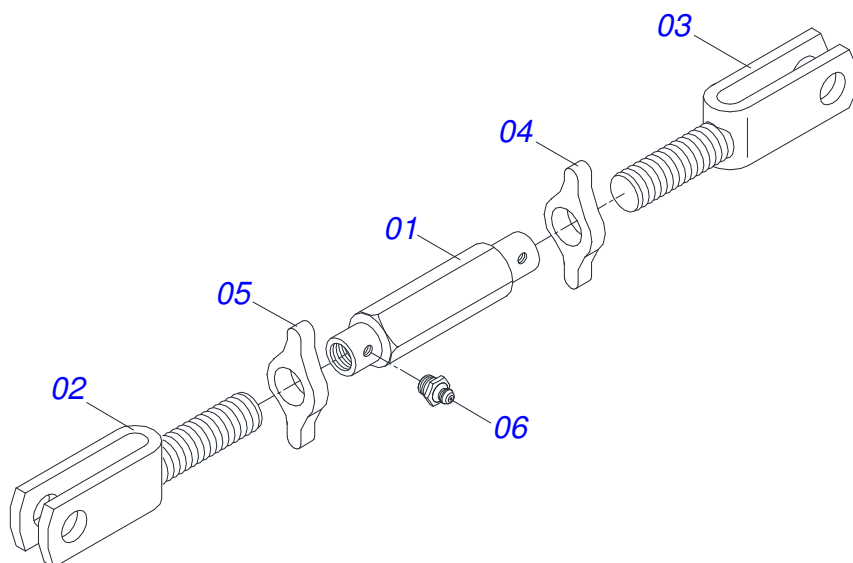

Item	Código	Descrição	QT	
01	0502011195	CORPO PORCA REG 245	01	
02	0501066930	EXTENSOR ESQ ROD	01	
03	0501066931	EXTENSOR DIR ROD	01	
04	0541018672	CONTRAPORCA 1.1/2 DIR	GCRO 7010 ZN	02
05	0541018673	CONTRAPORCA R1.1/2 ESQ	GCRO 7010 ZN	02
06	0503010002	GRAXEIRA 1800		04