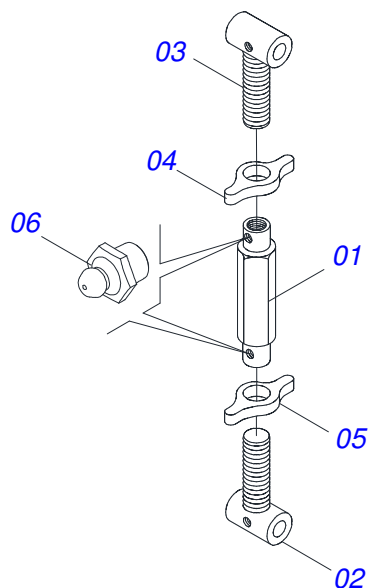

Item	Código	Descrição	
01	0502011195	CORPO PORCA REG 245	01
02	0501064002	FUSO EXT R1.1/2 UNC ESQ X 140 GTM	01
03	0501064001	FUSO EXT R1.1/2 UNC DIR X 140 GTM	01
04	0541018672	CONTRAPORCA 1.1/2 DIR GCRO 7010 ZN	01
05	0541018673	CONTRAPORCA R1.1/2 ESQ GCRO 7010 ZN	01
06	0503010002	GRAXEIRA 1800	02