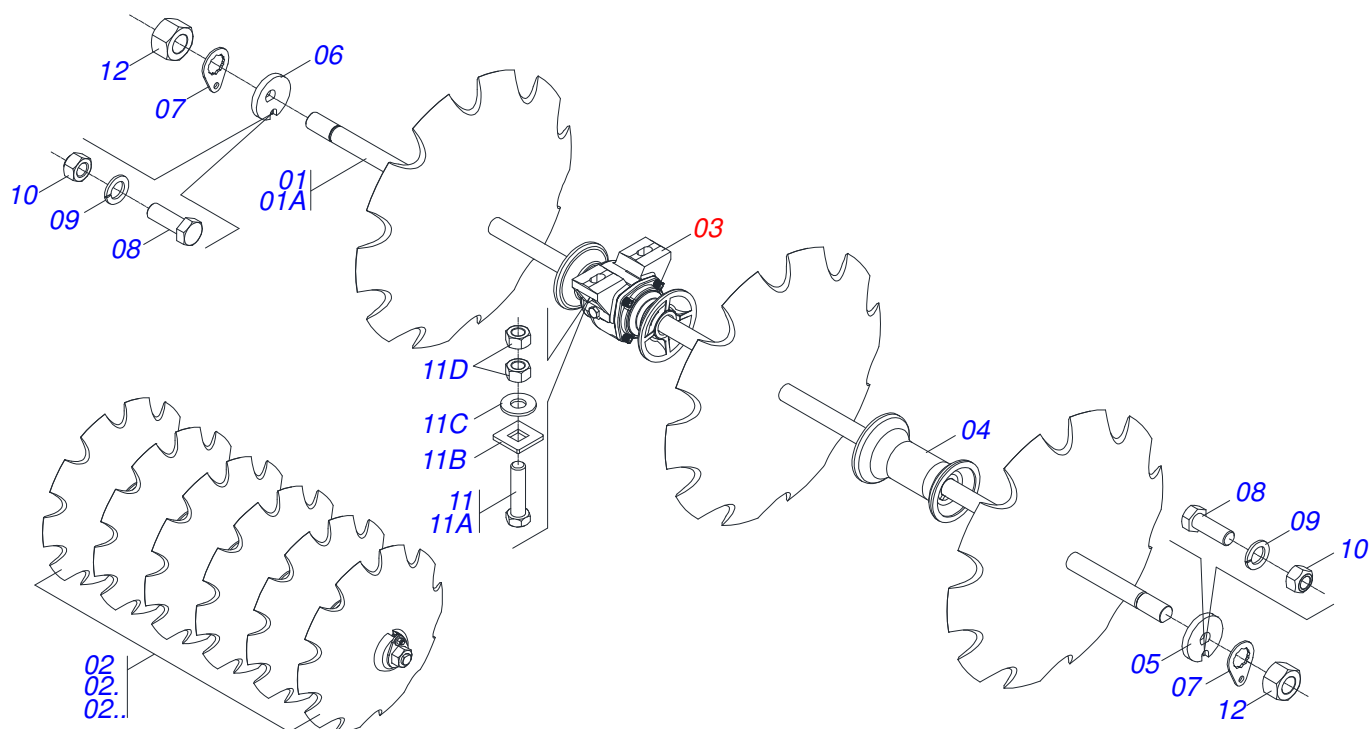

Item	Código	Descrição	QT
01	0501043697	EIXO 1.1/2 6FPP X 1505 C/PORCAS	02 02
01A	0511012601	EIXO 1.1/2 6FPP X 1505	02 02
02	0602030335	DR24X4,75 C72AF02FR1.9/16 10R TATU	14 00
02.	0602033252	DR26X6 C89AF02FR1.9/16 10REC TATU	14 14
02..	0602029409	DR22X4,5 C74AF02FR1.9/16 10R TATU	00 14
03	0501044315	MANCAL AGR DM OL 225 1.1/2 MM D	04 04
04	0502010621	SEPD 225 C/ F 1.1/2	08 08
05	0502010871	TRAVA EIXO EXT 1.1/2	02 02
06	0502010872	TRAVA EIXO INT 1.1/2	02 02
07	0501018592	TRAVA PORCA 1.5/8 SEXT 60,0/60,2	04 04
08	0503011267	PARAF 5/8 UNC X 1.1/2 C S G.5 ZN	04 04
09	0503010027	ARRUELA PRESSAO 5/8 ZN 1K01574	04 04
10	0503010013	PORCA S. 5/8 UNC G.5 ZN	04 04
11	0501042160	CONJ PCS IMPL 5/8 UNC X 76 CA	08 08
11A	0501011234	PARAF 5/8 UNC X 3 C A P Q G.5 ZN	08 08
11B	0501010947	TRAVA PARAF 5/8 GN/GNM	08 08
11C	0501012140	ARRUELA LISA 16,50 X 40 X 4,00 ZN	08 08
11D	0503010013	PORCA S. 5/8 UNC G.5 ZN	08 08
12	0501810110	PORCA 1.1/2 NC 6FPP SEXT 2.3/8 SA	04 04