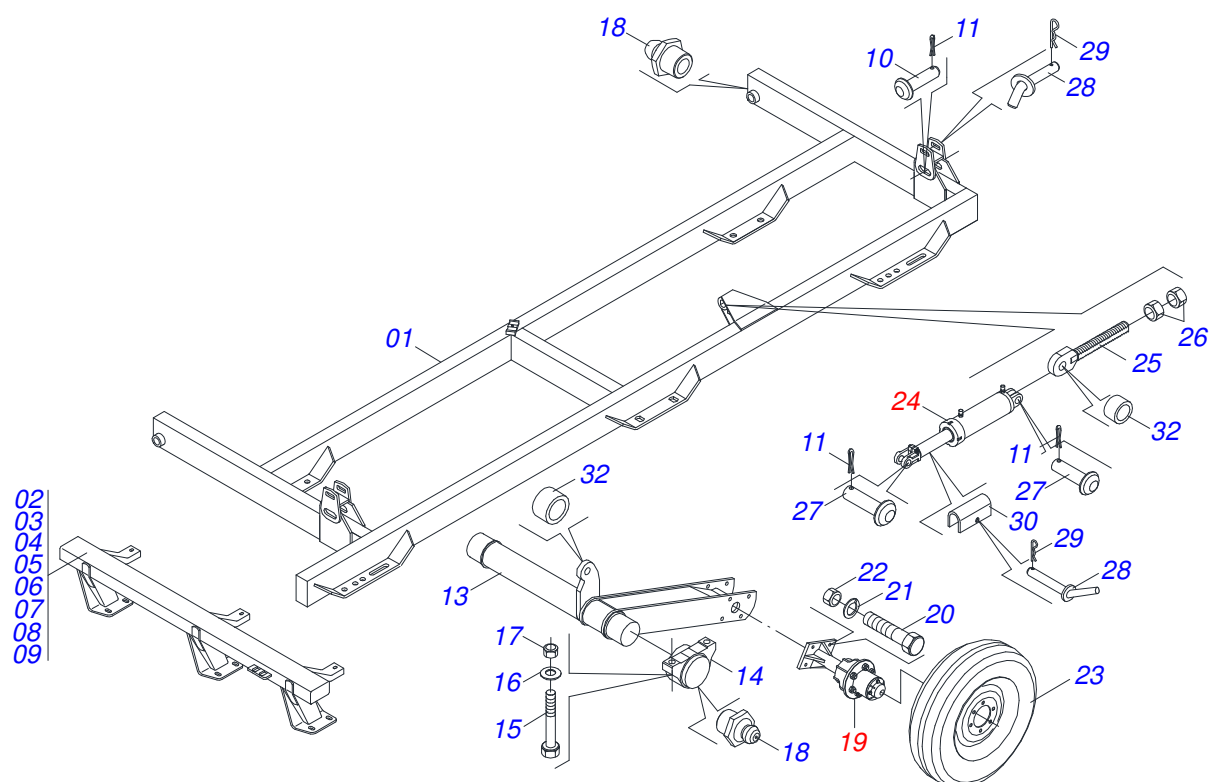

Item	Código	Descrição	QT
01	0501066255	QUADRO LAT ESQ GTLD 68 A 80	01 01 01 01
02	0501067449	CHASSI DIANT LAT ESQ GTLD 68 S-195	01 00 00 00
03	0501067451	CHASSI TRAS LAT ESQ GTLD 68 S-195	01 00 00 00
04	0501067872	CHASSI DIANT LAT ESQ GTLD 72	00 01 00 00
05	0501067874	CHASSI TRAS LAT ESQ GTLD 72	00 01 00 00
06	0501067876	CHASSI DIANT LAT ESQ GTLD 76	00 00 01 00
07	0501067878	CHASSI TRAS LAT ESQ GTLD 76	00 00 01 00
08	0501067453	CHASSI DIANT LAT ESQ GTLD 80 S-195	00 00 00 01
09	0501067455	CHASSI TRAS LAT ESQ GTLD 80 S-195	00 00 00 01
10	0501019719	EIXO JUNCAO 31,75 X 155 C A ZN	03 03 03 03
11	0503010523	CONTRAPINO 1/4 X 2 1G13201	04 04 04 04
12	0503030168	CUPILHA 3 X 50 SDA 11/6	01 01 01 01
13	0501066257	ROD LAT ESQ 1635 GTLD	01 01 01 01
14	0502010972	MANCAL AGR ARTIC CCT	01 01 01 01
15	0503011432	PARAF 1 UNC X 4 C S G.5 ZN	02 02 02 02
16	0501010065	ARRUELA LISA 28 X 58 X 4,75 ZN	02 02 02 02
17	0501010059	PORCA S. 1 UNC (PESADA) G.5 ZN	02 02 02 02
18	0503010002	GRAXEIRA 1800	03 03 03 03
19	0501051631	RODADO S/PNEU 2.1/2 X 320 GTD/GTLD	02 02 02 02
20	0503010899	PARAF 5/8 UNC X 2.1/4 C S G.5 ZN	08 08 08 08
21	0503010027	ARRUELA PRESSAO 5/8 ZN 1K01574	08 08 08 08
22	0503010013	PORCA S. 5/8 UNC G.5 ZN	08 08 08 08
23	0503060091	RODA C/ PNEU 7,50X16-10L COMP	08 08 08 08
24	0511058298	CIL HIDR 44,45 X 85,7 X 515 X 203 GT 1120	01 01 01 01
25	0501063989	FUSO REG CIL HIDR DODH-F 9009T	01 01 01 01
26	0501010110	PORCA 1.1/2 NC 6FPP SEXT 2.3/8 ZN GCRE 16DISCOS	02 02 02 02
27	0521012538	EIXO JUNCAO 31,75 X 90 FURO 75 ZN	02 02 02 02
28	0501069081	EIXO TRAVA 19,05 X 150 AECR	02 02 02 02
29	0503030012	CUPILHA 4 X 88	02 02 02 02
30	0511010839	TRAVA P/TRANSP 200 X 54 X 9,50	01 01 01 01
31	0501068994	EIXO TRAVA 8,30 X 78 GTL/GTM ZN	01 01 01 01
32	0511019921	LUVA 32,50 X 3,05 X 25,40 ATCR	02 02 02 02