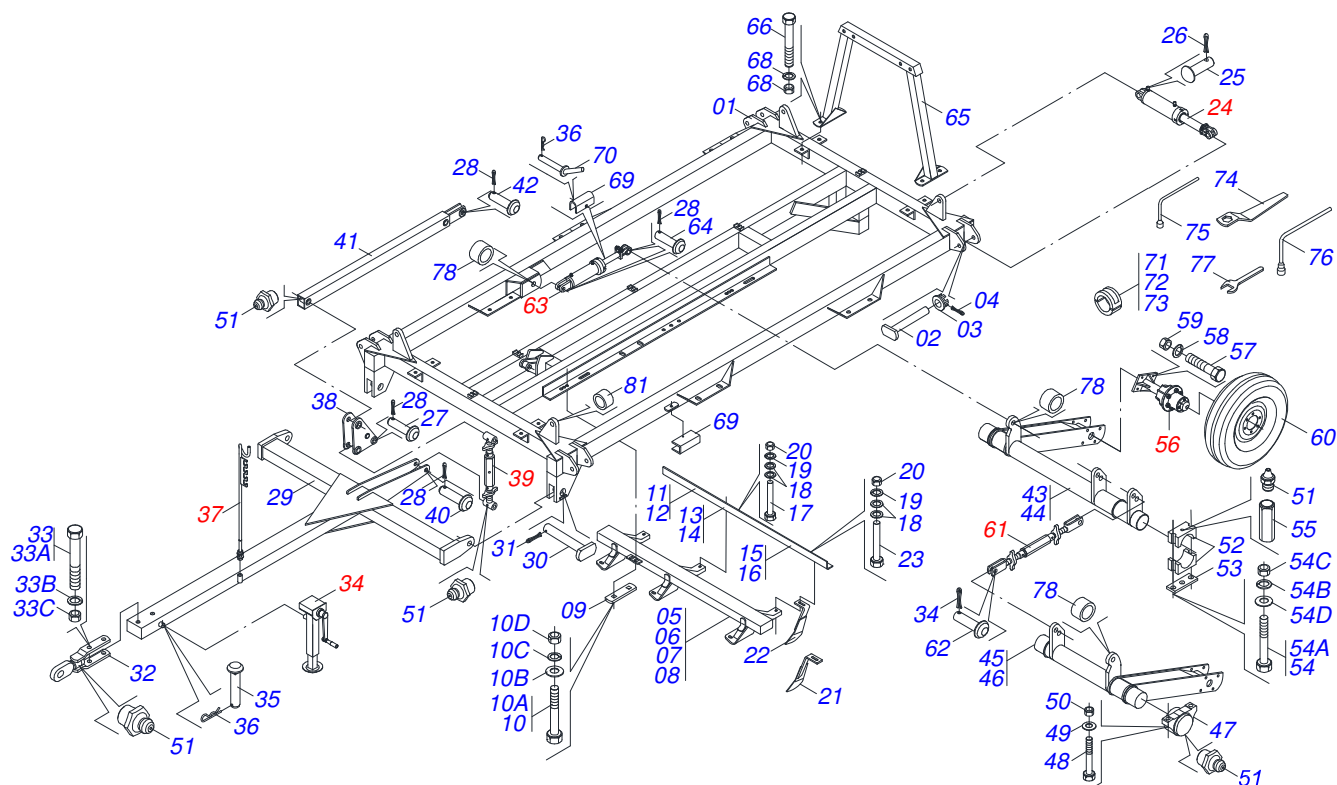

Item	Código	Descrição	68	72	76	80
01	0511043879	QUADRO CENTRAL GTLD-QL 56A80 C/ETIQ	01	01	01	01
02	0511010703	EIXO ARTIC 205	04	04	04	04
03	0501011301	PORCA CAST 1.1/2UNC 6FPP SEX2.5/16ZN	04	04	04	04
04	0503010010	CONTRAPINO 1/4 X 2.1/2	04	04	04	04
05	0501067444	CHASSI CENTR DIANT DIR GTLD 68 A 80	01	01	01	01
06	0501067445	CHASSI CENTR DIANT ESQ GTLD 68 A 80	01	01	01	01
07	0501067446	CHASSI CENTR TRAS DIR GTLD 68 A 80	01	01	01	01
08	0501067447	CHASSI CENTR TRAS ESQ GTLD 68 A 80	01	01	01	01
09	0511013056	BASE FIX CHASSI	16	16	16	16
10	0511042229	PARAF 1 UNC X 6 C S COMPL ZN	32	32	32	32
10A	0503013113	PARAF 1 UNC X 6 C S G.7 ZN	32	32	32	32
10B	0501010065	ARRUELA LISA 28 X 58 X 4,75 ZN	32	32	32	32
10C	0503010012	ARRUELA PRESSAO 1 ZN 1K01602	32	32	32	32
10D	0501010059	PORCA S. 1 UNC (PESADA) G.5 ZN	32	32	32	32
11	0511012597	BARRA FIX LIMP 2170 GTD/GTLD	02	00	00	00
12	0511013546	BARRA FIX LIMP 2630 GTLD 68E76	02	00	02	00
13	0511012604	BARRA FIX LIMP 1250 GTD/GTLD	02	04	02	04
14	0511012596	BARRA FIX LIMP 1480 GTD/GTLD	02	04	06	06
15	0511013545	BARRA FIX LIMP 2400 GTD/GTLD	00	02	00	00
16	0511012595	BARRA FIX LIMP 1710 GTD/GTLD	00	00	02	00
17	0503010740	PARAF 1/2 UNC X 2 C S G.5 ZN	20	22	22	24
18	0511017302	ARRUELA LISA 13,50 X 32,50 X 3,0 ZN	140	148	156	164
19	0503010019	ARRUELA PRESSAO 1/2 ZN 1K01556	70	74	78	82
20	0503010060	PORCA S. 1/2 UNC G.5 ZN	70	74	78	82
21	0501067394	LIMP DIANT DIR/TRAS ESQ GTLD S-195	34	37	39	41
22	0501067395	LIMP DIANT ESQ/TRAS DIR GTLD S-195	34	37	39	41
23	0503011082	PARAF 1/2 UNC X 1.3/4 CSRT G.5 ZN	50	52	56	58
24	0501043265	CIL H 50,8 X 101,6 X 870 X 610	04	04	04	04
25	0521010576	EIXO JUNCAO 25 X 95 FURO 80 ZN	04	04	04	04
26	0503010571	CONTRAPINO 1/4 X 1.1/2	04	04	04	04
27	0501019719	EIXO JUNCAO 31,75 X 155 C A ZN	03	03	03	03
28	0503010523	CONTRAPINO 1/4 X 2 1G13201	11	11	11	11
29	0501066067	CAB GTD/GTLD	01	01	01	01