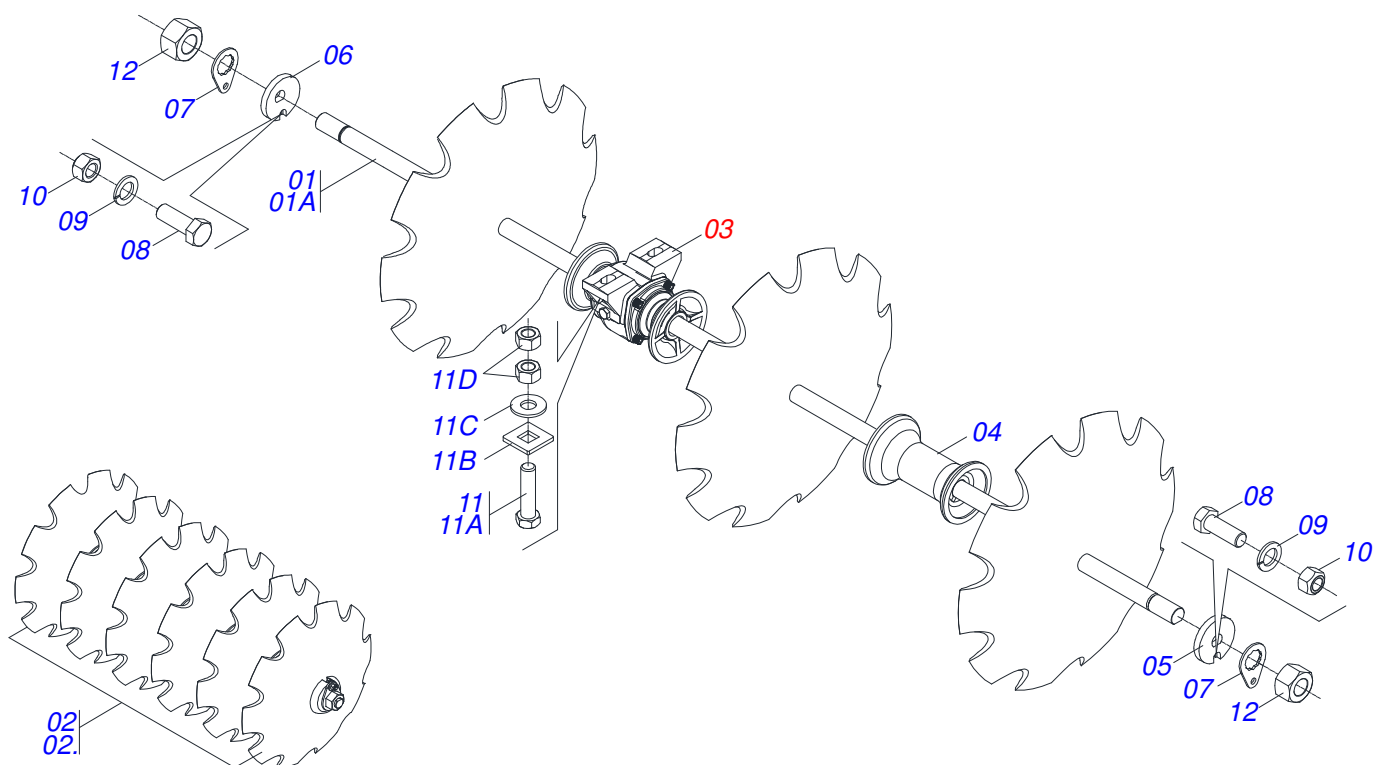

Item	Código	Descrição	QT
01	0501043697	EIXO 1.1/2 6FPP X 1505 C/PORCAS	01
01A	0511012601	EIXO 1.1/2 6FPP X 1505	01
02	0602030331	DR24X6 C72AF02FR1.9/16 10REC TATU	07
02.	0602030335	DR24X4,75 C72AF02FR1.9/16 10R TATU	07
03	0501044315	MANCAL AGR DM OL 225 1.1/2 MM D	02
04	0502010621	SEPD 225 C/ F 1.1/2	03
05	0502010871	TRAVA EIXO EXT 1.1/2	01
06	0502010872	TRAVA EIXO INT 1.1/2	01
07	0501018592	TRAVA PORCA 1.5/8 SEXT 60,0/60,2	02
08	0503011267	PARAF 5/8 UNC X 1.1/2 C S G.5 ZN	02
09	0503010027	ARRUELA PRESSAO 5/8 ZN 1K01574	02
10	0503010013	PORCA S. 5/8 UNC G.5 ZN	02
11	0501042160	CONJ PCS IMPL 5/8 UNC X 76 CA	04
11A	0501011234	PARAF 5/8 UNC X 3 C A P Q G.5 ZN	04
11B	0501010947	TRAVA PARAF 5/8 GN/GNM	04
11C	0501012140	ARRUELA LISA 16,50 X 40 X 4,00 ZN	04
11D	0503010013	PORCA S. 5/8 UNC G.5 ZN	04
12	0501810110	PORCA 1.1/2 NC 6FPP SEXT 2.3/8 SA	02