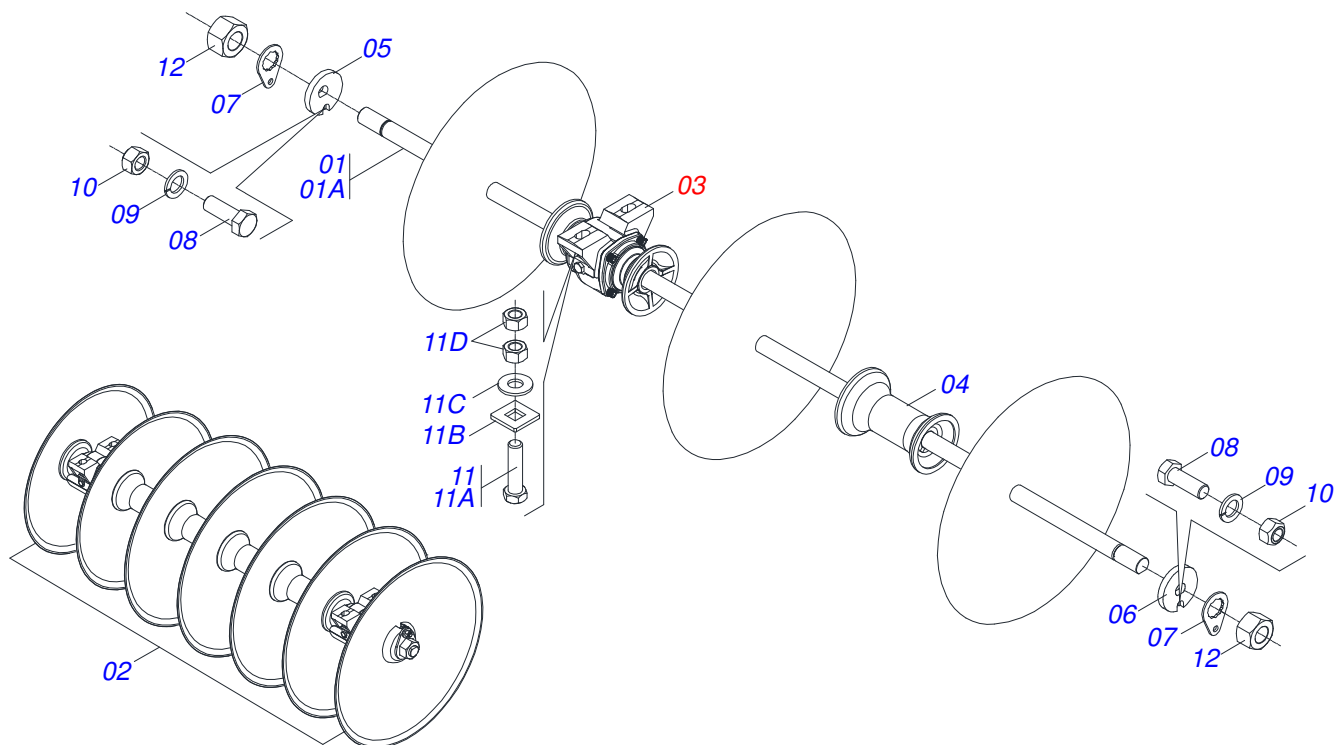

Item	Código	Descrição	QT
01	0501043689	EIXO 1.1/2 6FPP X 1275 C/PORCAS	02
01A	0511012600	EIXO 1.1/2 6FPP X 1275	02
02	0601033237	DL26X6 C90AF02FR1.9/16 TATU TERRAME	12
03	0501044315	MANCAL AGR DM OL 225 1.1/2 MM D	04
04	0502010621	SEPD 225 C/ F 1.1/2	06
05	0502010871	TRAVA EIXO EXT 1.1/2	02
06	0502010872	TRAVA EIXO INT 1.1/2	02
07	0501018592	TRAVA PORCA 1.5/8 SEXT 60,0/60,2	04
08	0503011267	PARAF 5/8 UNC X 1.1/2 C S G.5 ZN	04
09	0503010027	ARRUELA PRESSAO 5/8 ZN 1K01574	04
10	0503010013	PORCA S. 5/8 UNC G.5 ZN	04
11	0501042160	CONJ PCS IMPL 5/8 UNC X 76 CA	08
11A	0501011234	PARAF 5/8 UNC X 3 C A P Q G.5 ZN	08
11B	0501010947	TRAVA PARAF 5/8 GN/GNM	08
11C	0501012140	ARRUELA LISA 16,50 X 40 X 4,00 ZN	08
11D	0503010013	PORCA S. 5/8 UNC G.5 ZN	08
12	0501810110	PORCA 1.1/2 NC 6FPP SEXT 2.3/8 SA	04