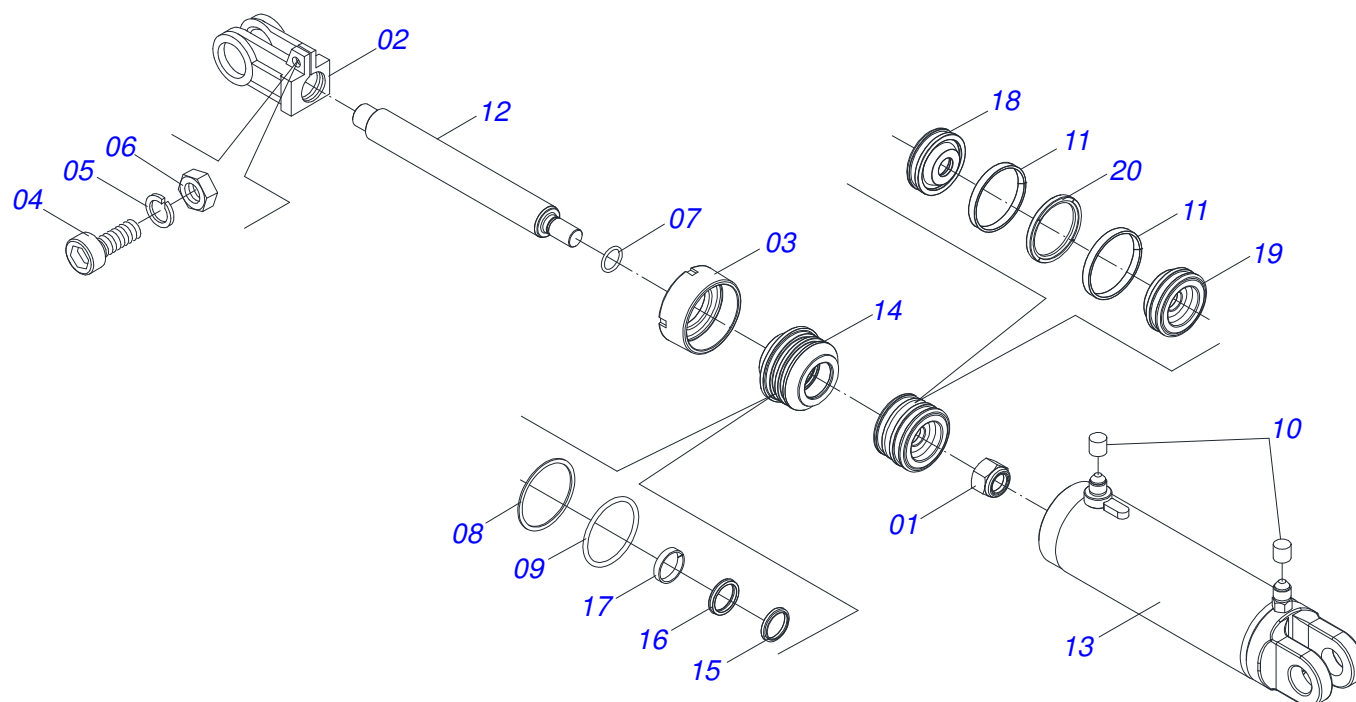

Item	Código	Descrição	QT
001	0503010817	PORCA S. AUTOTRAV C/NYLON 1.1/4 UNF ALTA G.5 ZN	01
002	0502040747	GARFO 32,54	01
003	0502010017	TAMPA MOVEL 101,6	01
004	0503011094	PARAF 3/8 UNC X 2 C C S I 12.9	01
005	0503011443	ARRUELA PRESSAO 3/8 SA	01
006	0503010026	PORCA S. 3/8 UNC G.5 ZN	01
007	0503010345	ANEL O RING 2-218 N 3006-9B 1G04609	01
008	0503010338	ANEL O RING 2-342 N 3006-9B 1G04619	01
009	0503011061	ANEL BACK-UP 8-342 1G31076	01
010	0503030385	PLUG CILINDRICO N-002	02
011	0503017889	ANEL GUIA SLYDRING GPUB000138 TRELLEBORG	02
012	0531018245	CORPO EXTENSOR 53,98X395 AST/MATIC	01
013	0521066149	CAMISA 101,6 X 323 EST/MATIC	01
014	0502011250	SUPT ANEIS 53,98 X 101,6	01
015	0503015715	VEDACAO SCRAPER WAE302125-Z201	01
016	0503015642	VEDACAO U-CUP RUUB0000970	01
017	0503010973	ANEL G.E.2.1/2X3X1/2 W2-2500-500 PK	01
018	0581012601	EMBOLO 101,60 BY-PASS ESTMATIC	01
019	0581012602	EMBOLO 101,60 BY-PASS EST/MATIC	01
020	0503018651	VEDACAO AX5003+2237 (102,60X85,32X7,90)	01