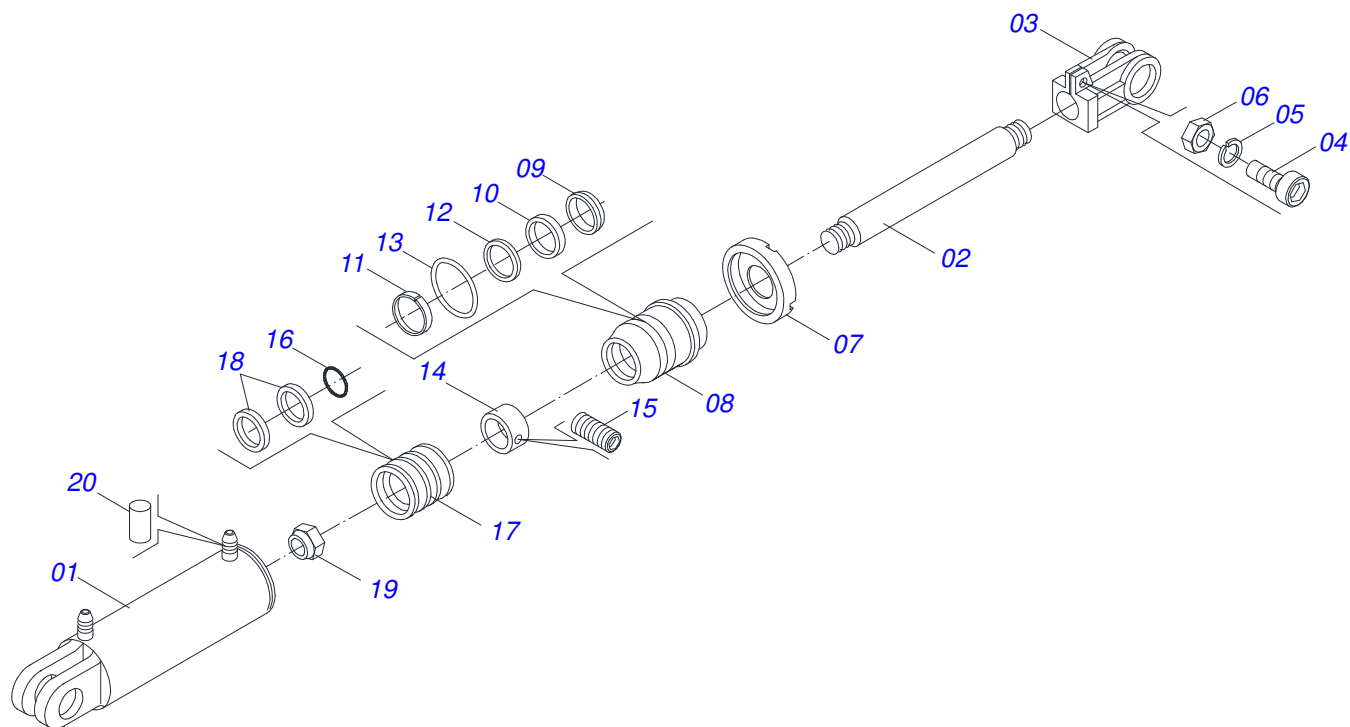

Item	Código	Descrição	QT
01	0501067324	CAMISA 101,60 X610	01
02	0511017801	HASTE 50,80 X 745	01
03	0502040747	GARFO 32,54	01
04	0503011094	PARAF 3/8 UNC X 2 C C S I 12.9	01
05	0503010025	ARRUELA PRESSAO 3/8 ZN 1K01527	01
06	0503010026	PORCA S. 3/8 UNC G.5 ZN	01
07	0502010017	TAMPA MOVEL 101,6	01
08	0502010523	SUPT ANEIS 50,80 X 101,60 GTLD	01
09	0503010039	ANEL RASPD D-2000 1G24231	01
10	0503010991	GAXETA 1870-2000-375-B 1G17225	01
11	0503010952	ANEL G.I.2 X3X1/2 W2-2250-500 PK	01
12	0503011061	ANEL BACK-UP 8-342 1G31076	01
13	0503010338	ANEL O RING 2-342 N 3006-9B 1G04619	01
14	0511018114	BUCHA 51 X 3 X 25 C/R.3/8 GTLD-QL	01
15	0503011148	PARAF 3/8 UNC X 1/2 S C S I 12.9	01
16	0503010345	ANEL O RING 2-218 N 3006-9B 1G04609	01
17	0502010682	EMBOLO 50,80 X 101,60	01
18	0503010043	GAXETA 3750-3250 B	02
19	0503010044	PORCA S. AUTOTRAV C/NYLON 1.1/4 UNF BAIXA G.5 ZN	01
20	0503030385	PLUG CILINDRICO N-002	02
21	0501031248	JOGO REP COMPL CIL 50,8 X 101 AAR	01