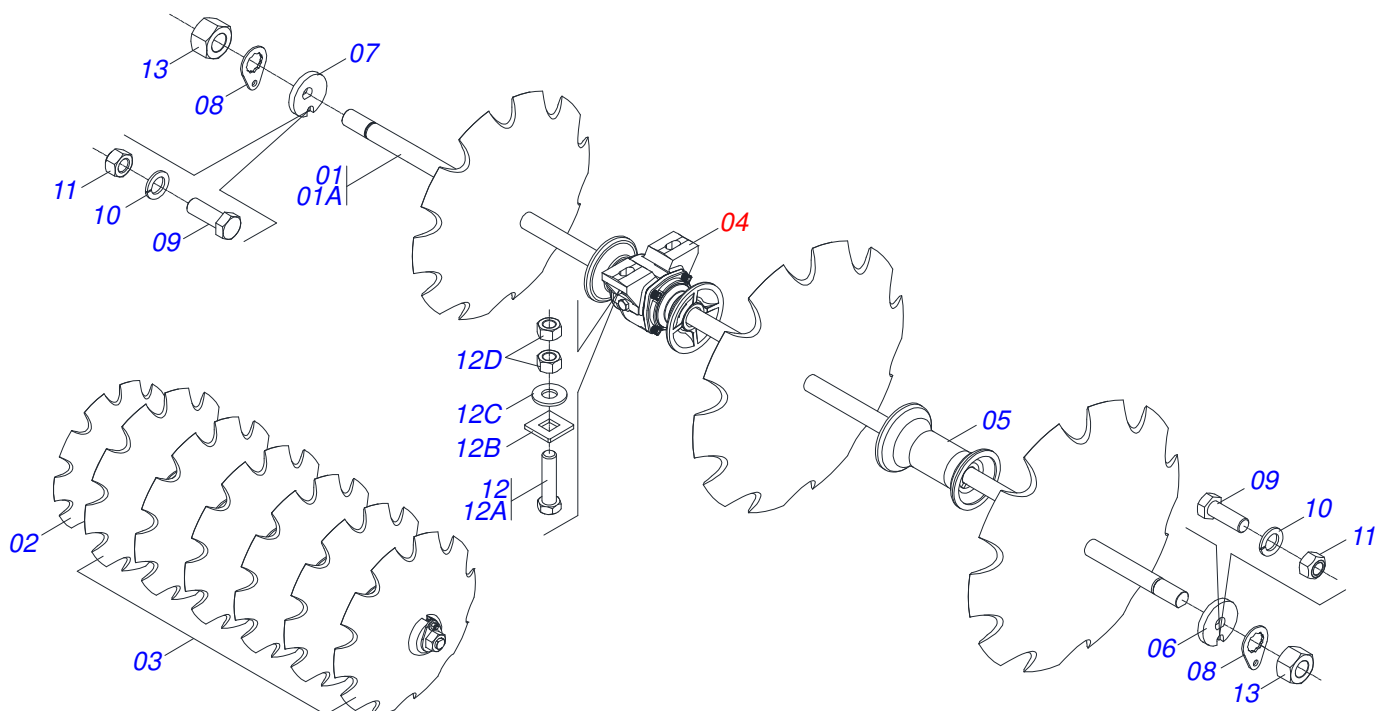

Item	Código	Descrição	QT
01	0501043757	EIXO 1.1/2 6FPP X 2195 C/PORCAS	02
01A	0511012602	EIXO 1.1/2 6FPP X 2195	02
02	0602030331	DR24X6 C72AF02FR1.9/16 10REC TATU	02
03	0602033252	DR26X6 C89AF02FR1.9/16 10REC TATU	09
04	0501044315	MANCAL AGR DM OL 225 1.1/2 MM D	06
05	0502010621	SEPD 225 C/ F 1.1/2	12
06	0502010871	TRAVA EIXO EXT 1.1/2	02
07	0502010872	TRAVA EIXO INT 1.1/2	02
08	0501018592	TRAVA PORCA 1.5/8 SEXT 60,0/60,2	04
09	0503011267	PARAF 5/8 UNC X 1.1/2 C S G.5 ZN	04
10	0503010027	ARRUELA PRESSAO 5/8 ZN 1K01574	04
11	0503010013	PORCA S. 5/8 UNC G.5 ZN	04
12	0501042160	CONJ PCS IMPL 5/8 UNC X 76 CA	12
12A	0501011234	PARAF 5/8 UNC X 3 C A P Q G.5 ZN	12
12B	0501010947	TRAVA PARAF 5/8 GN/GNM	12
12C	0501012140	ARRUELA LISA 16,50 X 40 X 4,00 ZN	12
12D	0503010013	PORCA S. 5/8 UNC G.5 ZN	12
13	0501810110	PORCA 1.1/2 NC 6FPP SEXT 2.3/8 SA	04