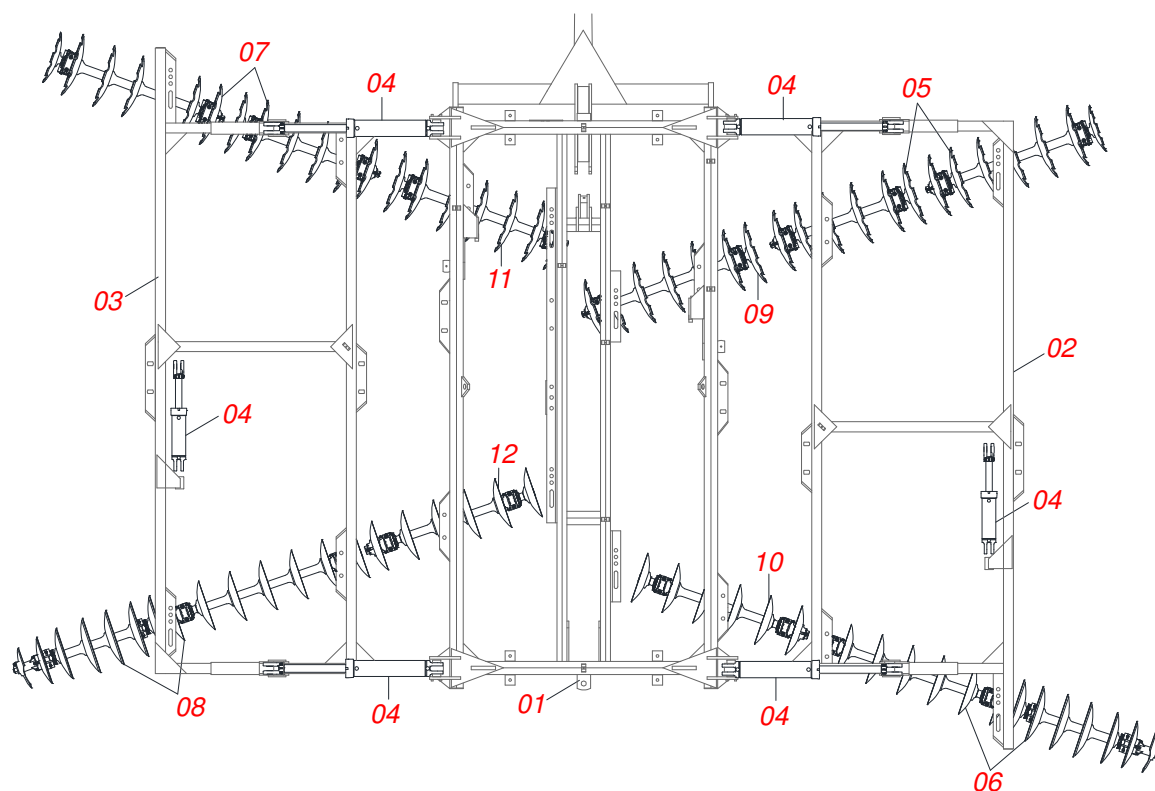

Item	Código	Descrição	QT
01	0909091388	QUADRO CENTRAL 68/72/76/80	
02	0909094306	QUADRO LATERAL DIREITO 68/72/76/80	
03	0909094307	QUADRO LATERAL ESQUERDO 68/72/76/80	
04	0909091355	CIRCUITO HIDRAULICO 68 72 76 80 GTD GTLD	
05	0909094266	SEÇÃO DE DISCO DIANTEIRA LATERAL DIREITA 80	
06	0909094268	SEÇÃO DE DISCO TRASEIRA LATERAL DIREITA 80	
07	0909094265	SEÇÃO DE DISCO DIANTEIRA LATERAL ESQUERDA 80	
08	0909094267	SEÇÃO DE DISCO TRASEIRA LATERAL ESQUERDA 80	
09	0909094270	SEÇÃO DE DISCO DIANTEIRA CENTRAL DIREITA 80	
10	0909094271	SEÇÃO DE DISCO TRASEIRA CENTRAL DIREITA 80	
11	0909094269	SEÇÃO DE DISCO DIANTEIRA CENTRAL ESQUERDA 80	
12	0909094272	SEÇÃO DE DISCO TRASEIRA CENTRAL ESQUERDA 80