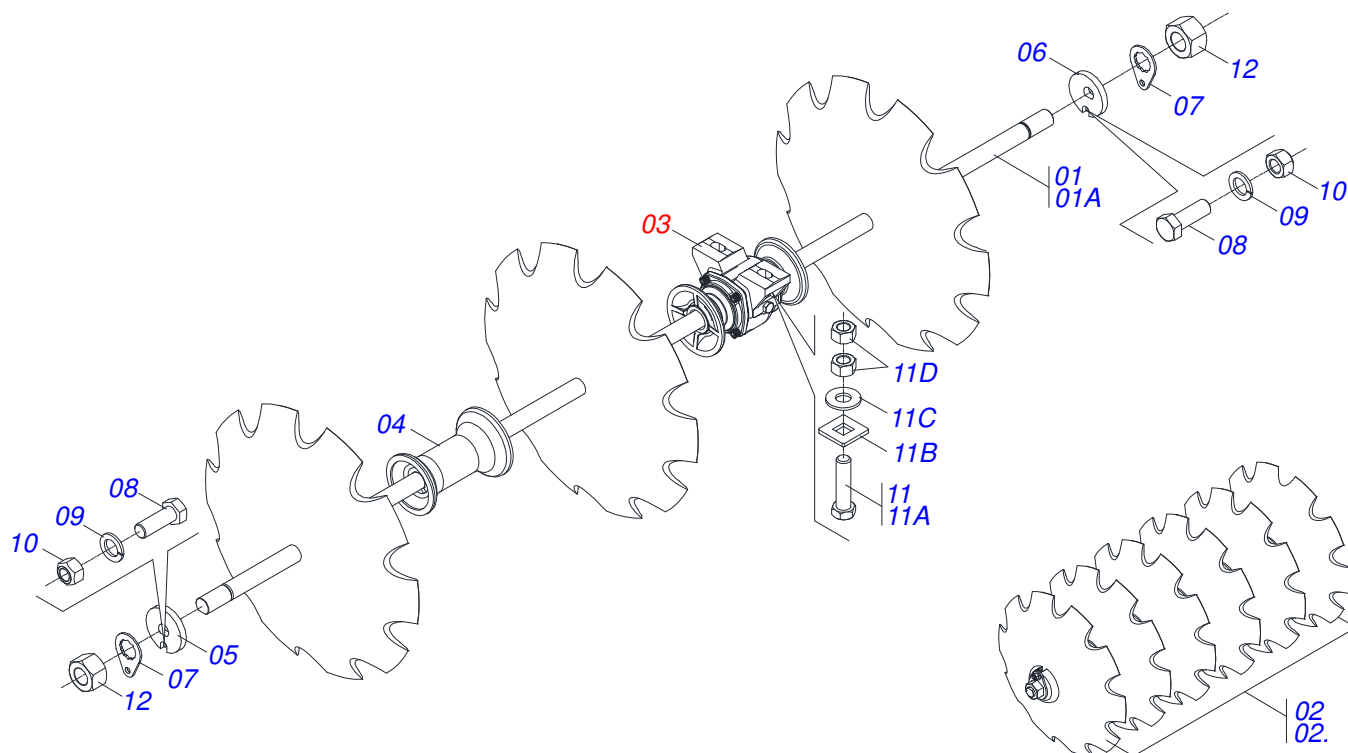

Item	Código	Descrição	QT
01	0501043697	EIXO 1.1/2 6FPP X 1505 C/PORCAS	01
01A	0511012601	EIXO 1.1/2 6FPP X 1505	01
02	0602030331	DR24X6 C72AF02FR1.9/16 10REC TATU	07
02.	0602030335	DR24X4,75 C72AF02FR1.9/16 10R TATU	07
03	0501044315	MANCAL AGR DM OL 225 1.1/2 MM D	02
04	0502010621	SEPD 225 C/ F 1.1/2	03
05	0502010871	TRAVA EIXO EXT 1.1/2	01
06	0502010872	TRAVA EIXO INT 1.1/2	01
07	0501018592	TRAVA PORCA 1.5/8 SEXT 60,0/60,2	02
08	0503011267	PARAF 5/8 UNC X 1.1/2 C S G.5 ZN	02
09	0503010027	ARRUELA PRESSAO 5/8 ZN 1K01574	02
10	0503010013	PORCA S. 5/8 UNC G.5 ZN	02
11	0501042160	CONJ PCS IMPL 5/8 UNC X 76 CA	04
11A	0501011234	PARAF 5/8 UNC X 3 C A P Q G.5 ZN	04
11B	0501010947	TRAVA PARAF 5/8 GN/GNM	04
11C	0501012140	ARRUELA LISA 16,50 X 40 X 4,00 ZN	04
11D	0503010013	PORCA S. 5/8 UNC G.5 ZN	04
12	0501810110	PORCA 1.1/2 NC 6FPP SEXT 2.3/8 SA	02