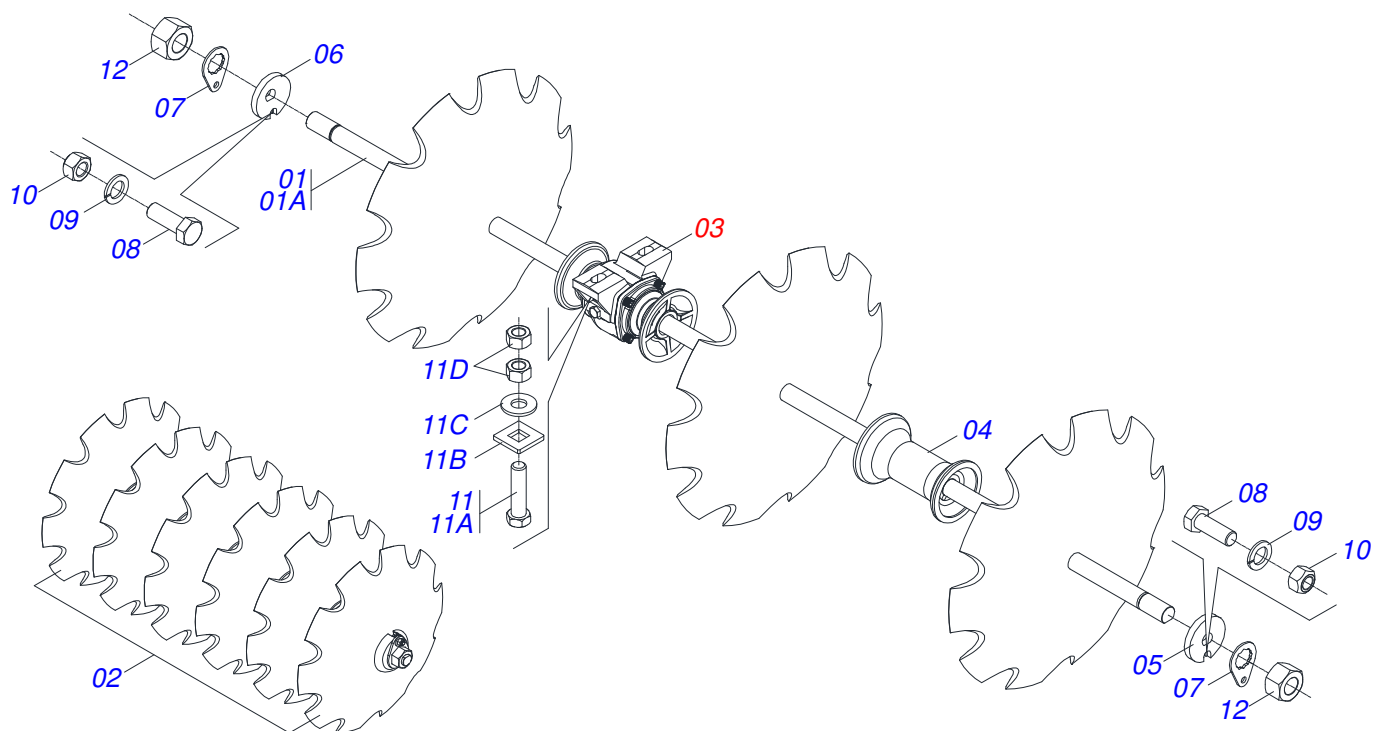

Item	Código	Descrição	QT
01	0501043697	EIXO 1.1/2 6FPP X 1505 C/PORCAS	02
01A	0511012601	EIXO 1.1/2 6FPP X 1505	02
02	0601033237	DL26X6 C90AF02FR1.9/16 TATU TERRAME	14
03	0501044315	MANCAL AGR DM OL 225 1.1/2 MM D	04
04	0502010621	SEPD 225 C/ F 1.1/2	08
05	0502010871	TRAVA EIXO EXT 1.1/2	02
06	0502010872	TRAVA EIXO INT 1.1/2	02
07	0501018592	TRAVA PORCA 1.5/8 SEXT 60,0/60,2	04
08	0503011267	PARAF 5/8 UNC X 1.1/2 C S G.5 ZN	04
09	0503010027	ARRUELA PRESSAO 5/8 ZN 1K01574	04
10	0503010013	PORCA S. 5/8 UNC G.5 ZN	04
11	0501042160	CONJ PCS IMPL 5/8 UNC X 76 CA	12
11A	0501011234	PARAF 5/8 UNC X 3 C A P Q G.5 ZN	12
11B	0501010947	TRAVA PARAF 5/8 GN/GNM	12
11C	0501012140	ARRUELA LISA 16,50 X 40 X 4,00 ZN	12
11D	0503010013	PORCA S. 5/8 UNC G.5 ZN	12
12	0501810110	PORCA 1.1/2 NC 6FPP SEXT 2.3/8 SA	04