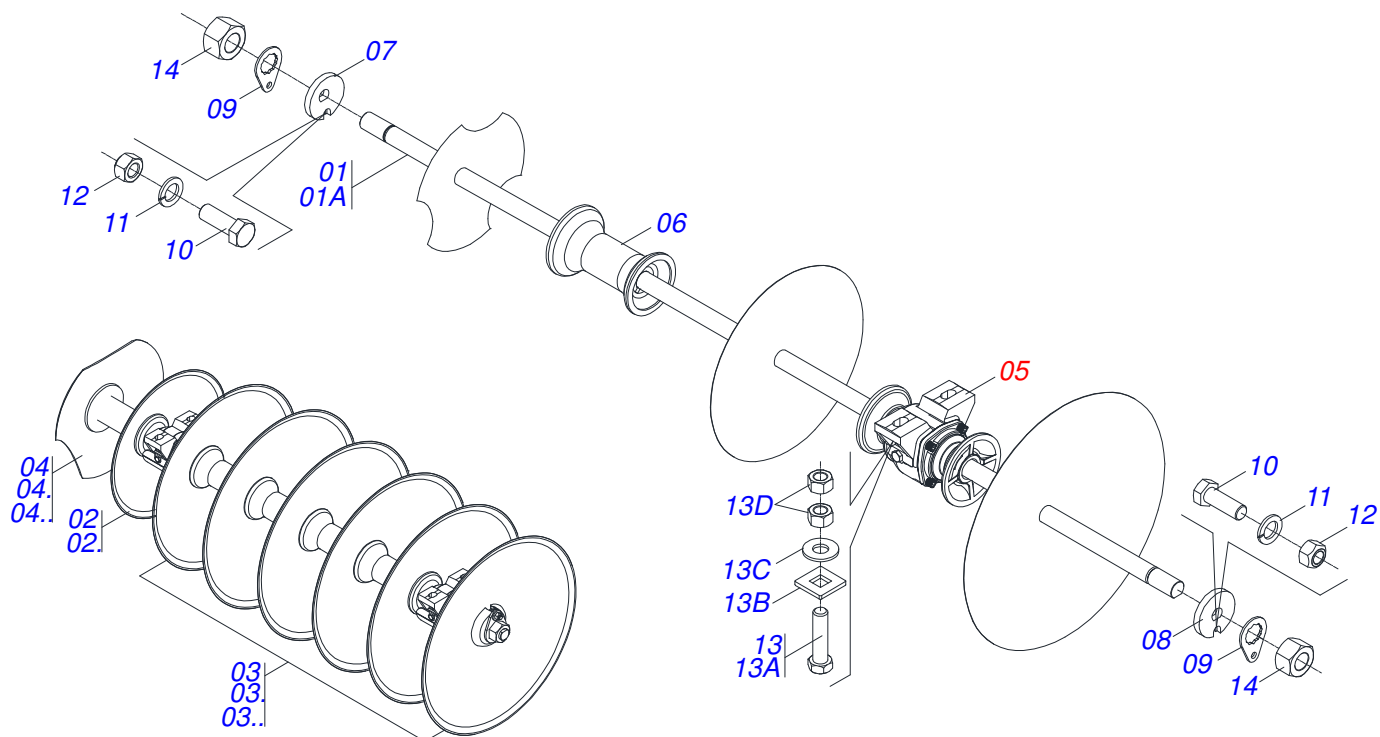

Item	Código	Descrição	72 76
01	0501043697	EIXO 1.1/2 6FPP X 1505 C/PORCAS	02 02
01A	0511012601	EIXO 1.1/2 6FPP X 1505	02 02
02	0601031031	DL24X6 C72AF02FR1.9/16 TATU	02 02
02.	0601027299	DL20X4,5 C57AF02FR1.9/16 TATU	00 02
03	0601033237	DL26X6 C90AF02FR1.9/16 TATU TERRAME	11 11
03.	0601031039	DL24X4,75 C72AF02FR1.9/16 TATU TERR	11 00
03..	0601029406	DL22X4,5 C74AF02FR1.9/16 TATU	00 11
04	0602027348	DR20X4,5 C50AF02FR1.9/16 3REC TATU	02 00
04.	0602029293	DR22X6 C74AF02FR1.9/16 03REC TATU	02 02
04..	0602025266	DR18X4,5 C44AF02FR1.9/16 3REC TATU	00 02
05	0501044315	MANCAL AGR DM OL 225 1.1/2 MM D	04 04
06	0502010621	SEPD 225 C/ F 1.1/2	06 08
07	0502010871	TRAVA EIXO EXT 1.1/2	02 02
08	0502010872	TRAVA EIXO INT 1.1/2	02 02
09	0501018592	TRAVA PORCA 1.5/8 SEXT 60,0/60,2	04 04
10	0503011267	PARAF 5/8 UNC X 1.1/2 C S G.5 ZN	04 04
11	0503010027	ARRUELA PRESSAO 5/8 ZN 1K01574	04 04
12	0503010013	PORCA S. 5/8 UNC G.5 ZN	04 04
13	0501042160	CONJ PCS IMPL 5/8 UNC X 76 CA	08 08
13A	0501011234	PARAF 5/8 UNC X 3 C A P Q G.5 ZN	08 08
13B	0501010947	TRAVA PARAF 5/8 GN/GNM	08 08
13C	0501012140	ARRUELA LISA 16,50 X 40 X 4,00 ZN	08 08
13D	0503010013	PORCA S. 5/8 UNC G.5 ZN	08 08
14	0501810110	PORCA 1.1/2 NC 6FPP SEXT 2.3/8 SA	04 04