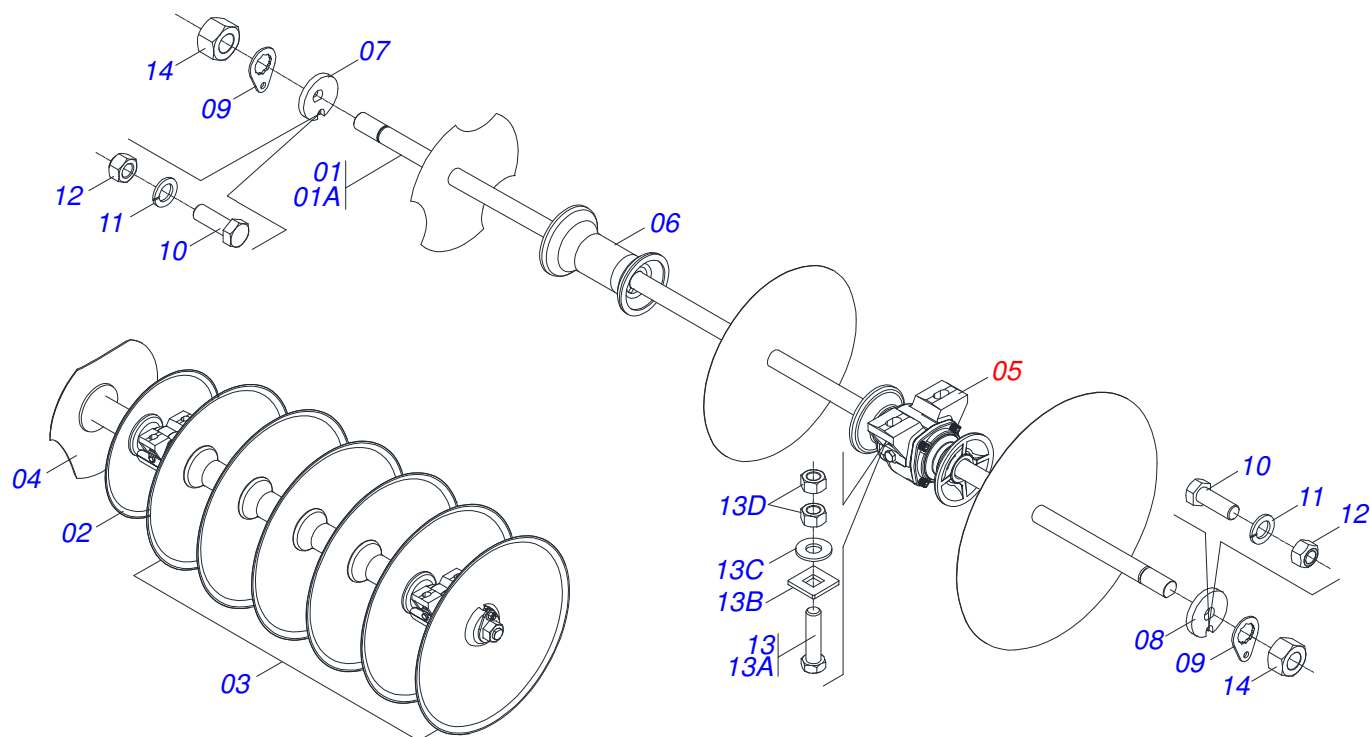

Item	Código	Descrição	QT
01	0501044069	EIXO 1.1/2 6FPP X 2655 C/PORCAS	02
01A	0511010853	EIXO 1.1/2 6FPP X 2655	02
02	0601031031	DL24X6 C72AF02FR1.9/16 TATU	02
03	0601033237	DL26X6 C90AF02FR1.9/16 TATU TERRAME	20
04	0602029293	DR22X6 C74AF02FR1.9/16 03REC TATU	02
05	0501044315	MANCAL AGR DM OL 225 1.1/2 MM D	06
06	0502010621	SEPD 225 C/ F 1.1/2	16
07	0502010871	TRAVA EIXO EXT 1.1/2	02
08	0502010872	TRAVA EIXO INT 1.1/2	02
09	0501018592	TRAVA PORCA 1.5/8 SEXT 60,0/60,2	04
10	0503011267	PARAF 5/8 UNC X 1.1/2 C S G.5 ZN	04
11	0503010027	ARRUELA PRESSAO 5/8 ZN 1K01574	04
12	0503010013	PORCA S. 5/8 UNC G.5 ZN	04
13	0501042160	CONJ PCS IMPL 5/8 UNC X 76 CA	12
13A	0501011234	PARAF 5/8 UNC X 3 C A P Q G.5 ZN	12
13B	0501010947	TRAVA PARAF 5/8 GN/GNM	12
13C	0501012140	ARRUELA LISA 16,50 X 40 X 4,00 ZN	12
13D	0503010013	PORCA S. 5/8 UNC G.5 ZN	12
14	0501810110	PORCA 1.1/2 NC 6FPP SEXT 2.3/8 SA	04