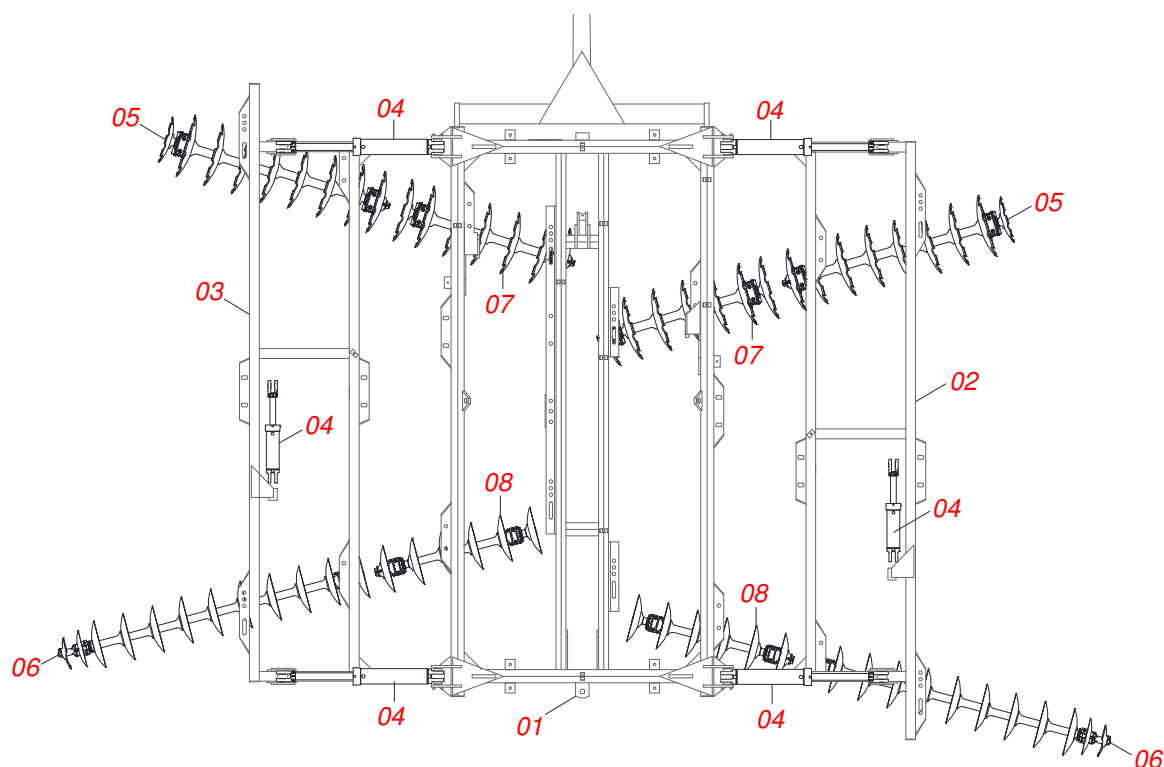

CATÁLOGO DE PEÇAS

GRADES TANDEM

GTLD QUADRO LATERAL 68 72 76
80

Código: 0501092280

Série: S-0195

Rev.: 00

Data Rev.: JULHO/2018

PEÇAS ORIGINAIS
TATU

PRODUTOS

Código	Descrição
0102430495	GTLD 68 X 26 X 6,00 DM MT S-0195
0102430483	GTLD 72 X 24 X 4,75 DM MT S-0195
0102430496	GTLD 72 X 26 X 6,00 DM MT S-0195
0102430497	GTLD 76 X 26 X 6,00 DM MT S-0195
0102430443	GTLD 80 X 24 X 4,75 DM MT S-0195
0102430528	GTLD 80 X 24 X 6,00 DM S-0195
0102430498	GTLD 80 X 26 X 6,00 DM MT S-0195

Item	Código	Descrição	QT
01	0909091388	QUADRO CENTRAL 68/72/76/80	
02	0909094306	QUADRO LATERAL DIREITO 68/72/76/80	
03	0909094307	QUADRO LATERAL ESQUERDO 68/72/76/80	
04	0909091355	CIRCUITO HIDRAULICO 68 72 76 80 GTD GTLD	
05	0909094255	SEÇÃO DE DISCO DIANTEIRA LATERAL 68	
06	0909094256	SEÇÃO DE DISCO TRASEIRA LATERAL 68	
07	0909094257	SEÇÃO DE DISCO CENTRAL DIANTEIRA 68	
08	0909094258	SEÇÃO DE DISCO CENTRAL TRASEIRO 68	