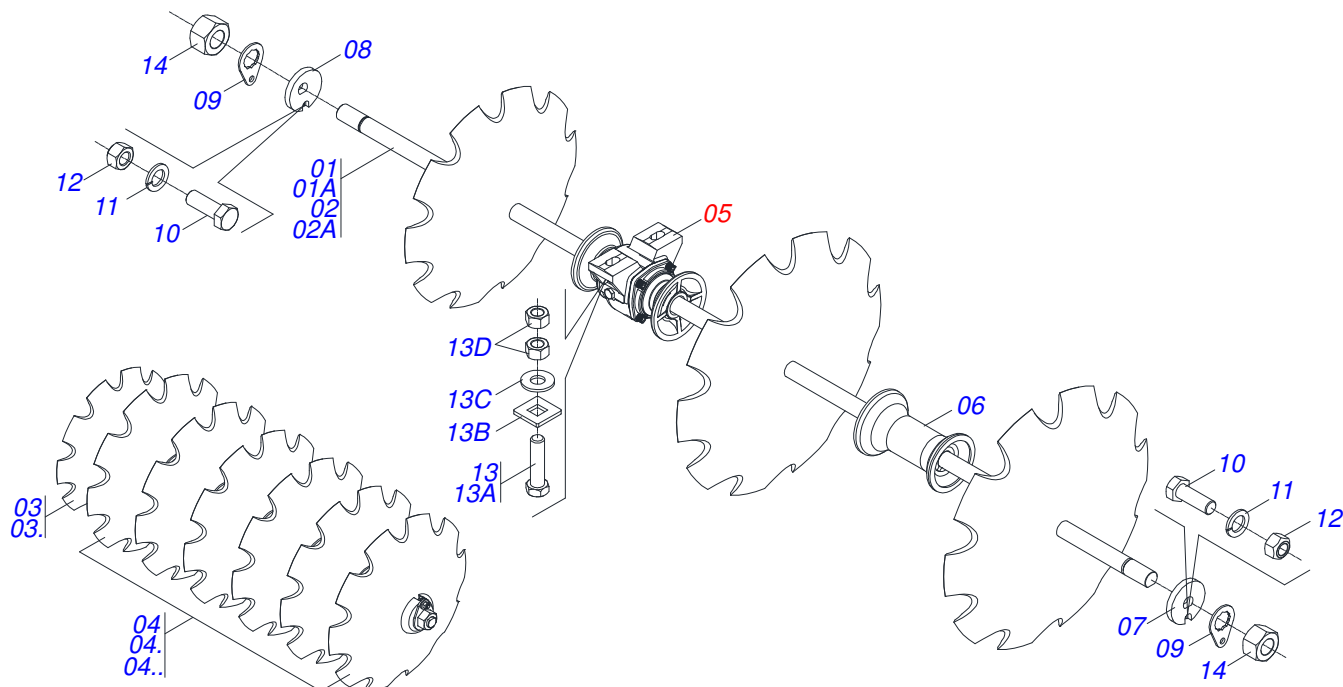

Item	Código	Descrição	72 76
01	0501043758	EIXO 1.1/2 6FPP X 2425 C/PORCAS	02 02
01A	0511012603	EIXO 1.1/2 6FPP X 2425	02 02
02	0501044069	EIXO 1.1/2 6FPP X 2655 C/PORCAS	00 02
02A	0511010853	EIXO 1.1/2 6FPP X 2655	00 02
03	0602030331	DR24X6 C72AF02FR1.9/16 10REC TATU	02 02
03.	0602027343	DR20X4,5 C57AF02FR1.9/16 10R TATU	02 02
04	0602033252	DR26X6 C89AF02FR1.9/16 10REC TATU	20 20
04.	0602029409	DR22X4,5 C74AF02FR1.9/16 10R TATU	20 20
04..	0602030335	DR24X4,75 C72AF02FR1.9/16 10R TATU	20 20
05	0501044315	MANCAL AGR DM OL 225 1.1/2 MM D	06 06
06	0502010621	SEPD 225 C/ F 1.1/2	14 16
07	0502010871	TRAVA EIXO EXT 1.1/2	02 02
08	0502010872	TRAVA EIXO INT 1.1/2	02 02
09	0501018592	TRAVA PORCA 1.5/8 SEXT 60,0/60,2	04 04
10	0503011267	PARAF 5/8 UNC X 1.1/2 C S G.5 ZN	04 04
11	0503010027	ARRUELA PRESSAO 5/8 ZN 1K01574	04 04
12	0503010013	PORCA S. 5/8 UNC G.5 ZN	04 04
13	0501042160	CONJ PCS IMPL 5/8 UNC X 76 CA	12 12
13A	0501011234	PARAF 5/8 UNC X 3 C A P Q G.5 ZN	12 12
13B	0501010947	TRAVA PARAF 5/8 GN/GNM	12 12
13C	0501012140	ARRUELA LISA 16,50 X 40 X 4,00 ZN	12 12
13D	0503010013	PORCA S. 5/8 UNC G.5 ZN	12 12
14	0501810110	PORCA 1.1/2 NC 6FPP SEXT 2.3/8 SA	04 04