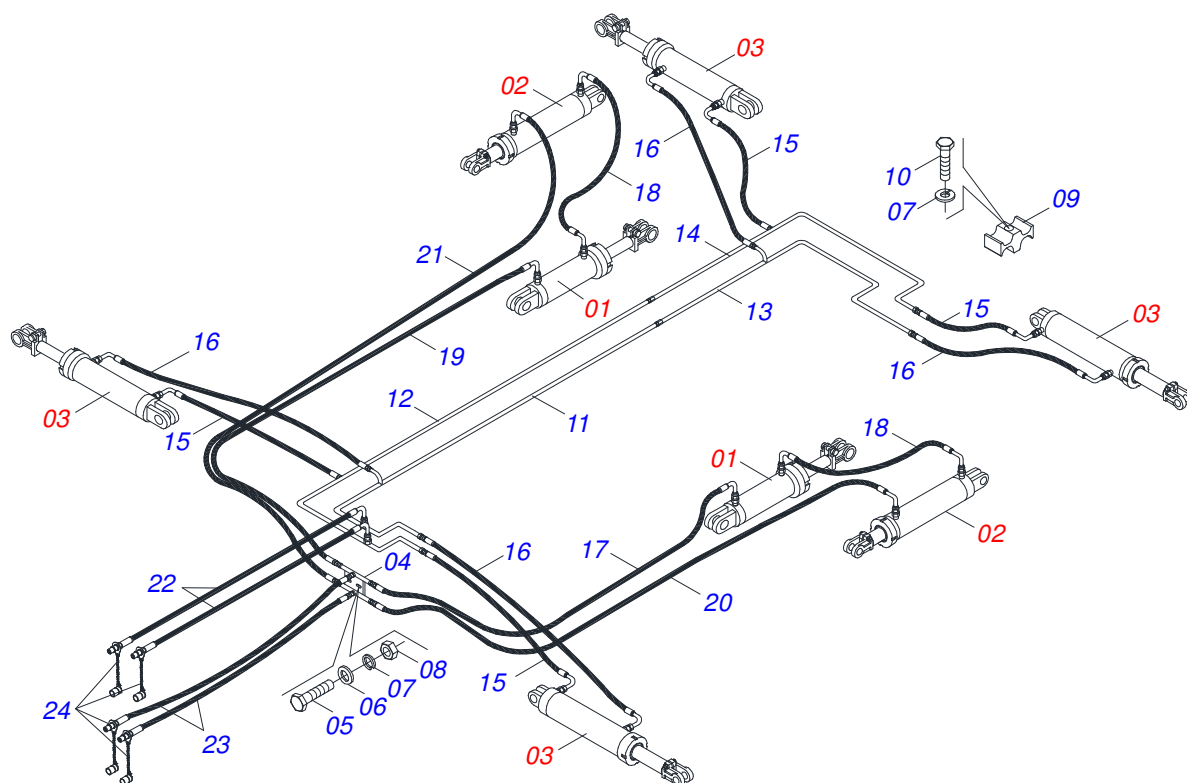

Item	Código	Descrição	68	72	76	80
01	0521045636	CIL HIDR 53,98X101,6X515X205 BP TRELL AST/MATIC	02	02	02	02
02	0511058298	CIL HIDR 44,45 X 85,7 X 515 X 203 GT 1120	02	02	02	02
03	0501043265	CIL H 50,8 X 101,6 X 870 X 610	04	04	04	04
04	0501068706	CONEXAO DUPLA PSA3 TERR	01	01	01	01
05	0503010237	PARAF 3/8 UNC X 1 C S G.5 ZN	02	02	02	02
06	0511017302	ARRUELA LISA 13,50 X 32,50 X 3,0 ZN	02	02	02	02
07	0503010025	ARRUELA PRESSAO 3/8 ZN 1K01527	14	14	14	14
08	0503010026	PORCA S. 3/8 UNC G.5 ZN	02	02	02	02
09	0502012702	CORPO SUP PRESILHA R7/16	12	12	12	12
10	0503012555	PARAF 7/16 UNC X 2 C S RT G.7 ZN	12	12	12	12
11	0501066264	DUTO DIANT INT ARTIC GTLD 68A80	01	01	01	01
12	0501066265	DUTO DIANT EXT ARTIC GTLD 68A80	01	01	01	01
13	0501066266	DUTO TRAS INT ARTIC GTLD 68A80	01	01	01	01
14	0501066267	DUTO TRAS EXT ARTIC GTLD 68A80	01	01	01	01
15	0501080328	MANG 3/8 X 750 TR-TC	04	04	04	04
16	0501080436	MANG 3/8 X 1500 TR-TC	04	04	04	04
17	0501080359	MANG 3/8 X 2000 TR-TC	01	01	01	01
18	0501080448	MANG 3/8 X 2800 TC-TC	02	02	02	02
19	0501080447	MANG 3/8 X 3100 TR-TC	01	01	01	01
20	0501080418	MANG 3/8 X 4200 TR-TC	01	01	01	01
21	0501081093	MANG 3/8 X 4800 TR-TC	01	01	01	01
22	0501080361	MANG 3/8 X 4000 TR-TM	02	02	02	02
23	0501080422	MANG 3/8 X 4000 TC-TM	02	02	02	02
24	0501053834	MACHO ENG RAP AGR 1/2 NPT C/TAMPA	04	04	04	04