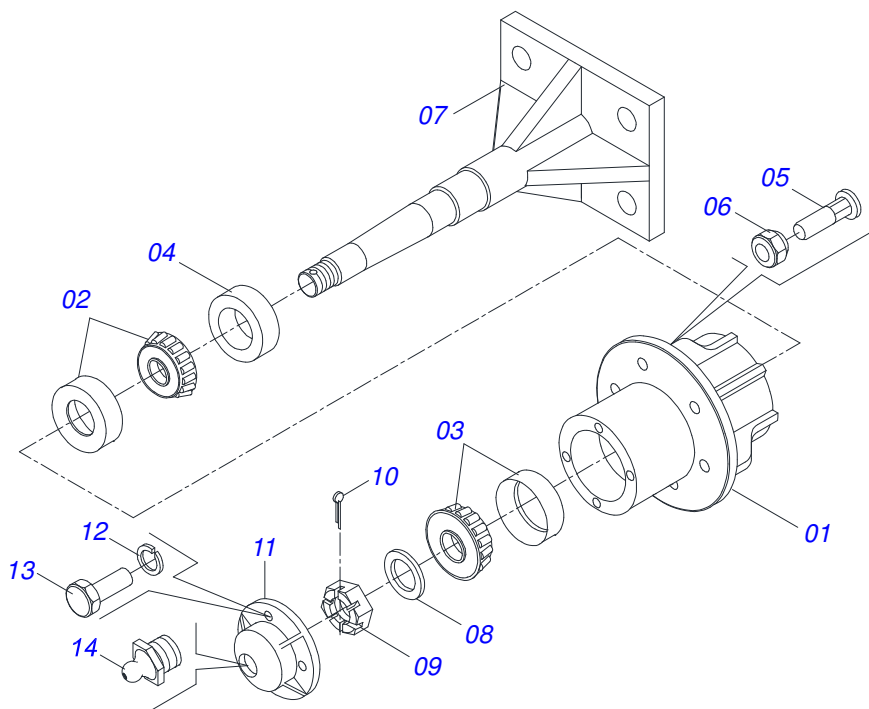

Item	Código	Descrição	QT
01	0502011121	CX RODADO DCA2 5500 MC	01
02	0503010006	ROL 32210 IMP	01
03	0503010037	ROL 30207 IMP	01
04	0503012928	RET 5985-GB	01
05	0501010127	PARAF ROD9/16UNFX1.7/8CR G.5 REC ZN	06
06	0503010035	PORCA CONICA 9/16 UNF ZN	06
07	0501069087	SUPT FIX RODADO MM GTLD	01
08	0501016545	ARRUELA LISA 26 X 50 X 6,30 ZN	01
09	0503030009	PORCA CAST 1 UNS 14FPP X 22 ZN	01
10	0503010018	CONTRAPINO 5/32 X 1.1/2	01
11	0502020591	TAMPA PROT 1G72673 PSA	01
12	0503011444	ARRUELA PRESSAO 5/16 SA	04
13	0503010358	PARAF 5/16 UNC X 7/8 C S G.5 ZN	04
14	0503010002	GRAXEIRA 1800	01