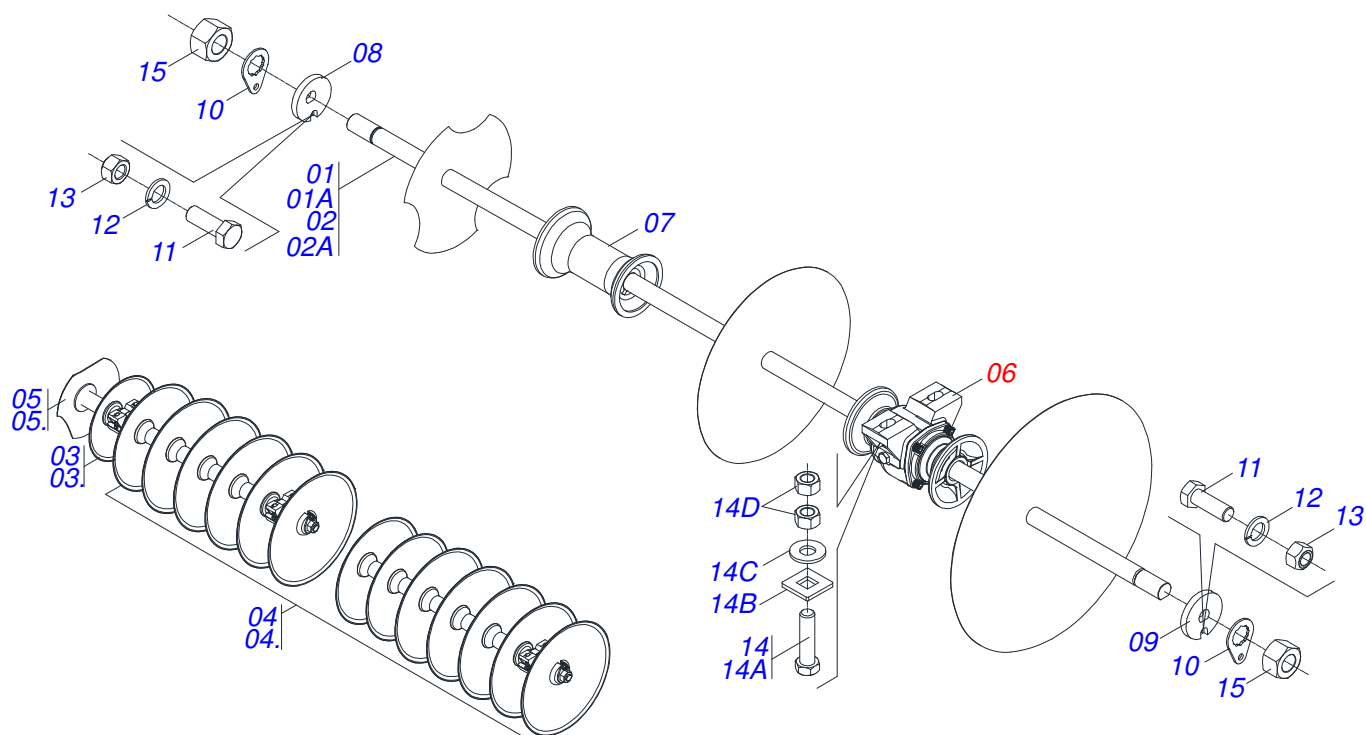

Item	Código	Descrição	QT
01	0501043837	EIXO 1.1/2 6FPP X 1735 C/PORCAS	01
01A	0511010225	EIXO 1.1/2 6FPP X 1735	01
02	0501043697	EIXO 1.1/2 6FPP X 1505 C/PORCAS	01
02A	0511012601	EIXO 1.1/2 6FPP X 1505	01
03	0601031031	DL24X6 C72AF02FR1.9/16 TATU	01
03.	0601029406	DL22X4,5 C74AF02FR1.9/16 TATU	01
04	0601033237	DL26X6 C90AF02FR1.9/16 TATU TERRAME	13
04.	0601031039	DL24X4,75 C72AF02FR1.9/16 TATU TERR	13
05	0602029293	DR22X6 C74AF02FR1.9/16 03REC TATU	01
05.	0602027348	DR20X4,5 C50AF02FR1.9/16 3REC TATU	01
06	0501044315	MANCAL AGR DM OL 225 1.1/2 MM D	04
07	0502010621	SEPD 225 C/ F 1.1/2	09
08	0502010871	TRAVA EIXO EXT 1.1/2	02
09	0502010872	TRAVA EIXO INT 1.1/2	02
10	0501018592	TRAVA PORCA 1.5/8 SEXT 60,0/60,2	04
11	0503011267	PARAF 5/8 UNC X 1.1/2 C S G.5 ZN	04
12	0503010027	ARRUELA PRESSAO 5/8 ZN 1K01574	04
13	0503010013	PORCA S. 5/8 UNC G.5 ZN	04
14	0501042160	CONJ PCS IMPL 5/8 UNC X 76 CA	08
14A	0501011234	PARAF 5/8 UNC X 3 C A P Q G.5 ZN	08
14B	0501010947	TRAVA PARAF 5/8 GN/GNM	08
14C	0501012140	ARRUELA LISA 16,50 X 40 X 4,00 ZN	08
14D	0503010013	PORCA S. 5/8 UNC G.5 ZN	08
15	0501810110	PORCA 1.1/2 NC 6FPP SEXT 2.3/8 SA	04