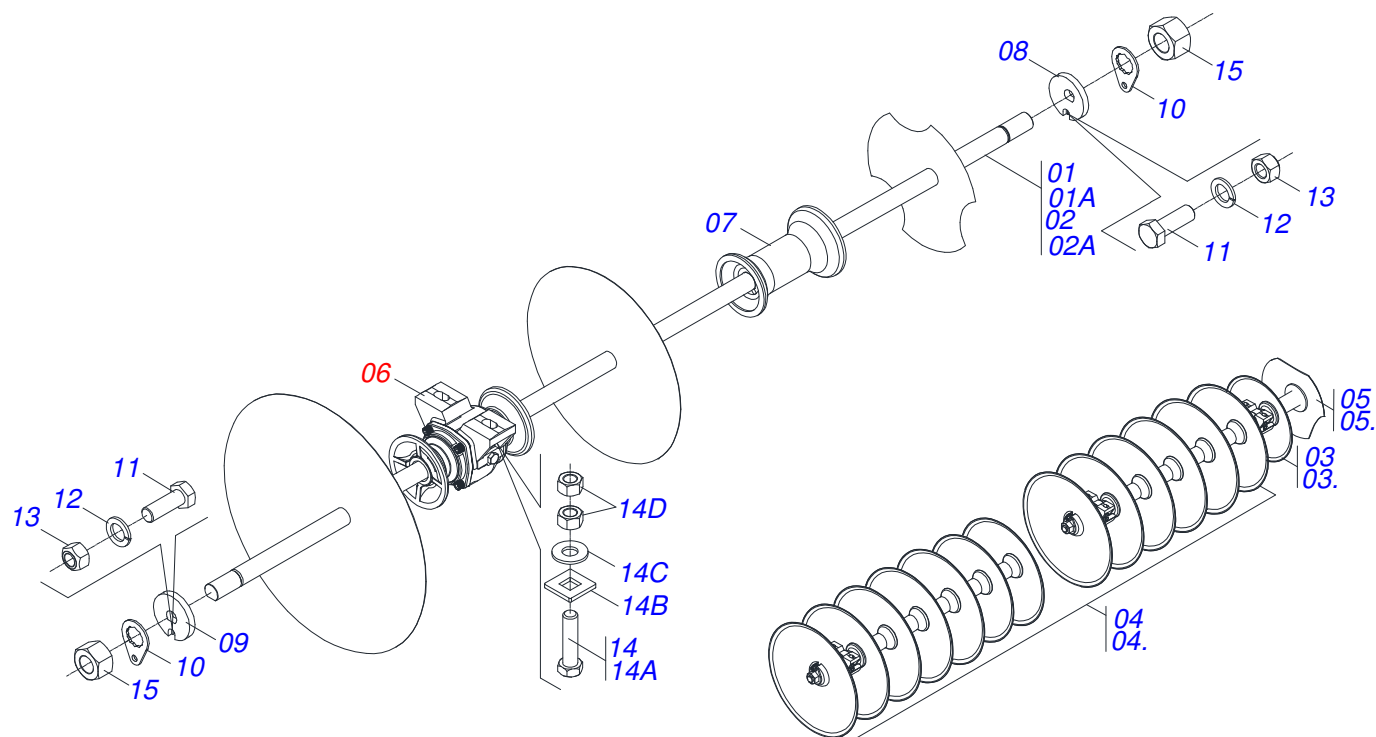

Item	Código	Descrição	QT
01	0501043837	EIXO 1.1/2 6FPP X 1735 C/PORCAS	01
01A	0511010225	EIXO 1.1/2 6FPP X 1735	01
02	0501043697	EIXO 1.1/2 6FPP X 1505 C/PORCAS	01
02A	0511012601	EIXO 1.1/2 6FPP X 1505	01
03	0601031031	DL24X6 C72AF02FR1.9/16 TATU	01
03.	0601029406	DL22X4,5 C74AF02FR1.9/16 TATU	01
04	0601033237	DL26X6 C90AF02FR1.9/16 TATU TERRAME	13
04.	0601031039	DL24X4,75 C72AF02FR1.9/16 TATU TERR	13
05	0602029293	DR22X6 C74AF02FR1.9/16 03REC TATU	01
05.	0602027348	DR20X4,5 C50AF02FR1.9/16 3REC TATU	01
06	0501044315	MANCAL AGR DM OL 225 1.1/2 MM D	04
07	0502010621	SEPD 225 C/ F 1.1/2	09
08	0502010871	TRAVA EIXO EXT 1.1/2	02
09	0502010872	TRAVA EIXO INT 1.1/2	02
10	0501018592	TRAVA PORCA 1.5/8 SEXT 60,0/60,2	04
11	0503011267	PARAF 5/8 UNC X 1.1/2 C S G.5 ZN	04
12	0503010027	ARRUELA PRESSAO 5/8 ZN 1K01574	04
13	0503010013	PORCA S. 5/8 UNC G.5 ZN	04
14	0501042160	CONJ PCS IMPL 5/8 UNC X 76 CA	08
14A	0501011234	PARAF 5/8 UNC X 3 C A P Q G.5 ZN	08
14B	0501010947	TRAVA PARAF 5/8 GN/GNM	08
14C	0501012140	ARRUELA LISA 16,50 X 40 X 4,00 ZN	08
14D	0503010013	PORCA S. 5/8 UNC G.5 ZN	08
15	0501810110	PORCA 1.1/2 NC 6FPP SEXT 2.3/8 SA	04