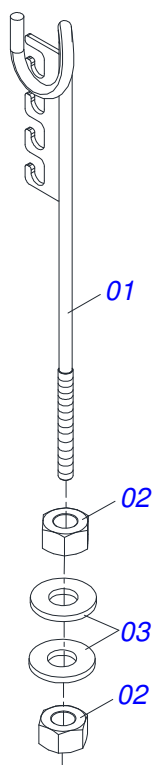

Item	Código	Descrição	QT
01	0511067334	SUPT MANGUEIR GACR 12 A 28 1G133016	01
02	0503010014	PORCA S. 3/4 UNC (PESADA) G.5 ZN	02
03	0501010322	ARRUELA LISA 20,50 X 46 X 4,00 ZN	02