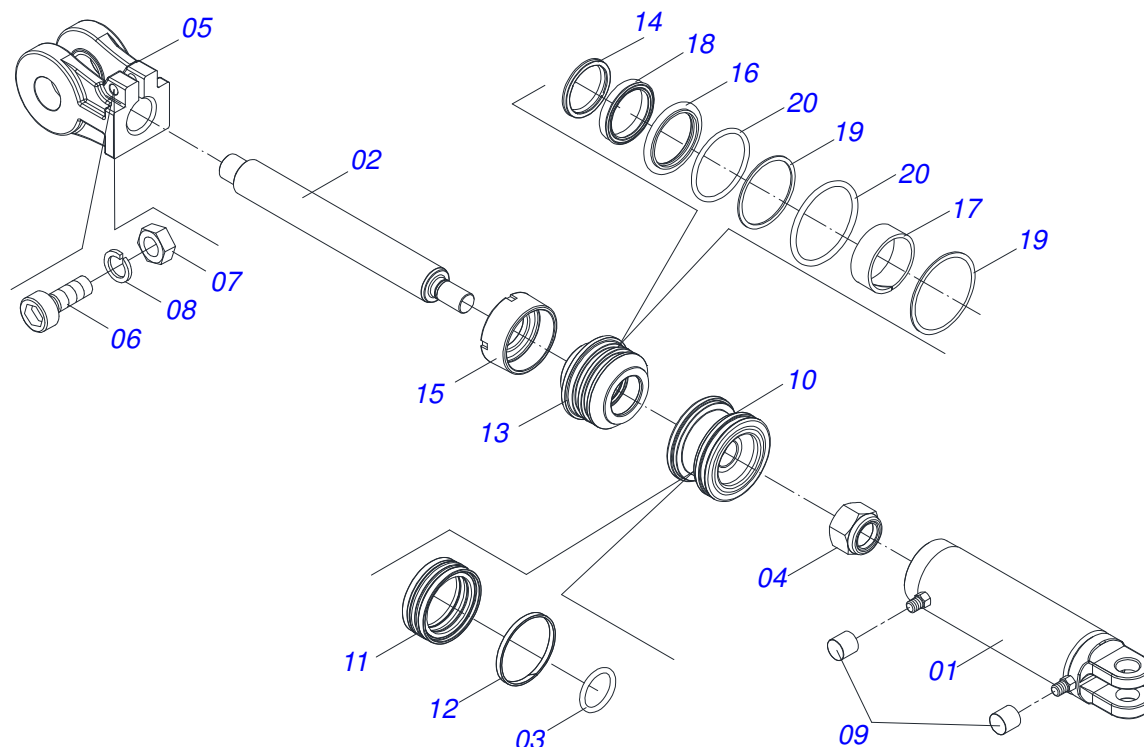

Item	Código	Descrição	QT
001	0511061588	CAMISA 85,70 X 384 GT 1120	01
002	0521010421	EXTENSOR CIL H 44,45 X 396	01
003	0503010042	ANEL O RING 2-214 N 3006-9B 1G05116	01
004	0503010063	PORCA S. AUTOTRAV C/NYLON 1 UNS ALTA G.5 ZN	01
005	0502040747	GARFO 32,54	01
006	0503011094	PARAF 3/8 UNC X 2 C C S I 12.9	01
007	0503010026	PORCA S. 3/8 UNC G.5 ZN	01
008	0503010025	ARRUELA PRESSAO 3/8 ZN 1K01527	01
009	0503030385	PLUG CILINDRICO N-002	02
010	0571019710	EMBOLO 44,45 X 85,72 CILIND HIDR	01
011	0503017935	ANEL ZW 008500260 AGEL	01
012	0503018144	ANEL GUIA 6W6-3375-250	01
013	0571019711	SUPT ANEIS 44,45 X 85,72 GT 1120	01
014	0503010761	ANEL RASPD D-1750	01
015	0571019709	TAMPA MOVEI 85,72 SDA3E	01
016	0503017936	ANEL OD 044405200171D-BR AGEL	01
017	0503017938	ANEL GUIA W2-2000-750 (1734)	01
018	0503017937	GAXETA 1870-1750-375-B POLYMAX	01
019	0503017940	ANEL BACK-UP 8-337	02
020	0503017939	ANEL O RING 2-337 N 3006-9B	02