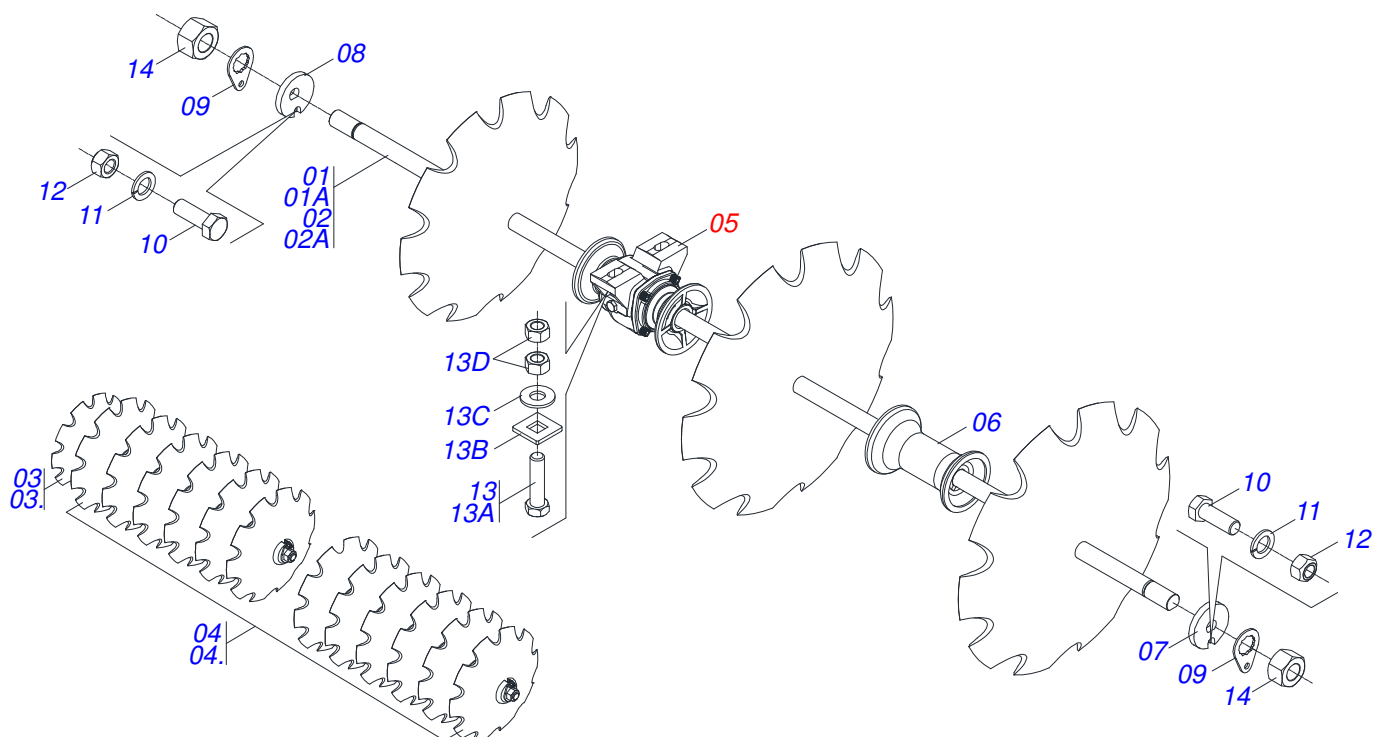

Item	Código	Descrição	QT
01	0501043697	EIXO 1.1/2 6FPP X 1505 C/PORCAS	01
01A	0511012601	EIXO 1.1/2 6FPP X 1505	01
02	0501043689	EIXO 1.1/2 6FPP X 1275 C/PORCAS	01
02A	0511012600	EIXO 1.1/2 6FPP X 1275	01
03	0602030283	DR24X6 C84AF02FR1.9/16 10REC TATU	12
03.	0602030335	DR24X4,75 C72AF02FR1.9/16 10R TATU	12
04	0602029413	DR22X6 C74AF02FR1.9/16 10REC TATU	01
04.	0602029409	DR22X4,5 C74AF02FR1.9/16 10R TATU	01
05	0501044315	MANCAL AGR DM OL 225 1.1/2 MM D	04
06	0502010621	SEPD 225 C/ F 1.1/2	07
07	0502010871	TRAVA EIXO EXT 1.1/2	02
08	0502010872	TRAVA EIXO INT 1.1/2	02
09	0501018592	TRAVA PORCA 1.5/8 SEXT 60,0/60,2	04
10	0503011267	PARAF 5/8 UNC X 1.1/2 C S G.5 ZN	04
11	0503010027	ARRUELA PRESSAO 5/8 ZN 1K01574	04
12	0503010013	PORCA S. 5/8 UNC G.5 ZN	04
13	0501042160	CONJ PCS IMPL 5/8 UNC X 76 CA	08
13A	0501011234	PARAF 5/8 UNC X 3 C A P Q G.5 ZN	08
13B	0501010947	TRAVA PARAF 5/8 GN/GNM	08
13C	0501012140	ARRUELA LISA 16,50 X 40 X 4,00 ZN	08
13D	0503010013	PORCA S. 5/8 UNC G.5 ZN	08
14	0501810110	PORCA 1.1/2 NC 6FPP SEXT 2.3/8 SA	04