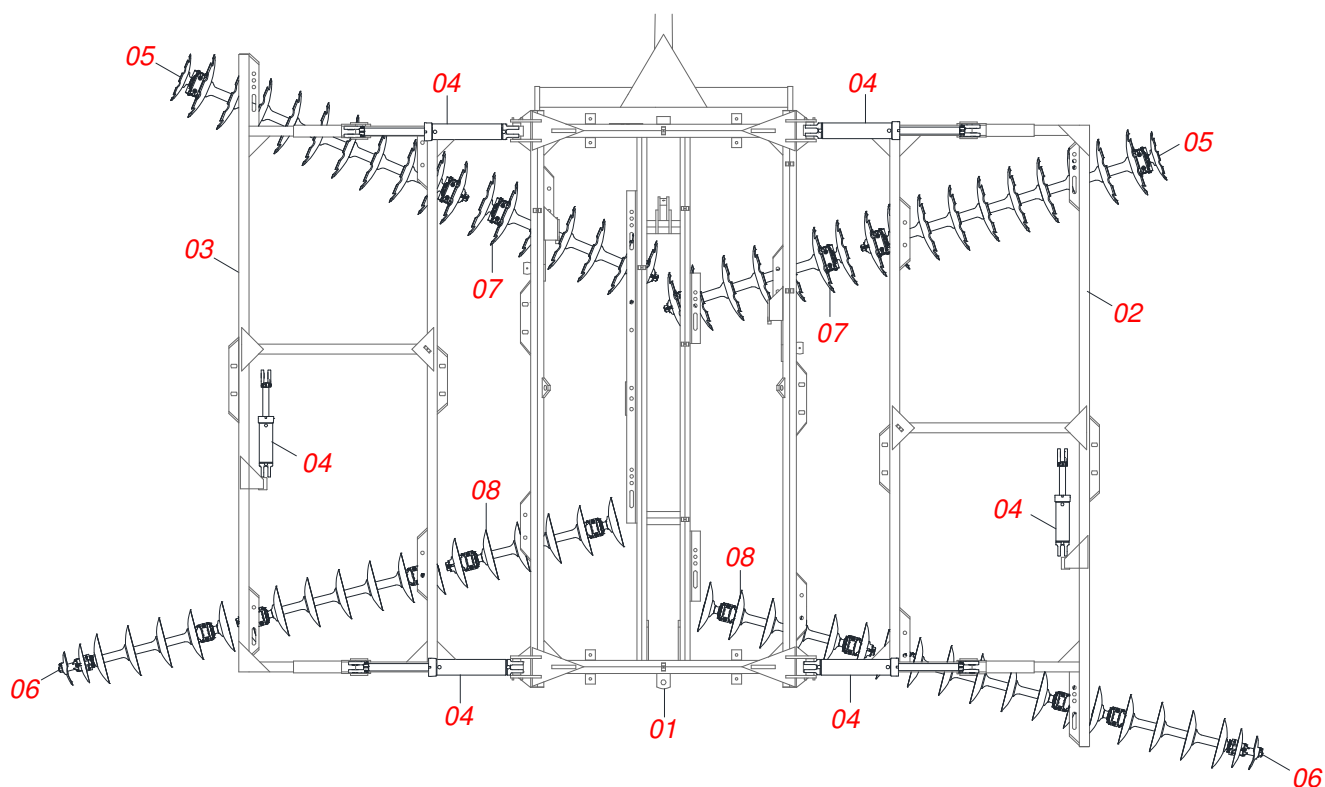

Item	Código	Descrição	QT
01	0909091388	QUADRO CENTRAL 68/72/76/80	
02	0909094306	QUADRO LATERAL DIREITO 68/72/76/80	
03	0909094307	QUADRO LATERAL ESQUERDO 68/72/76/80	
04	0909091355	CIRCUITO HIDRAULICO 68 72 76 80 GTD GTLD	
05	0909094261	SEÇÃO DE DISCO DIANTEIRA LATERAL 72 / 76	
06	0909094262	SEÇÃO DE DISCO TRASEIRA LATERAL 72 / 76	
07	0909094263	SEÇÃO DE DISCO CENTRAL DIANTEIRA 72/76	
08	0909094264	SEÇÃO DE DISCO CENTRAL TRASEIRO 72/76