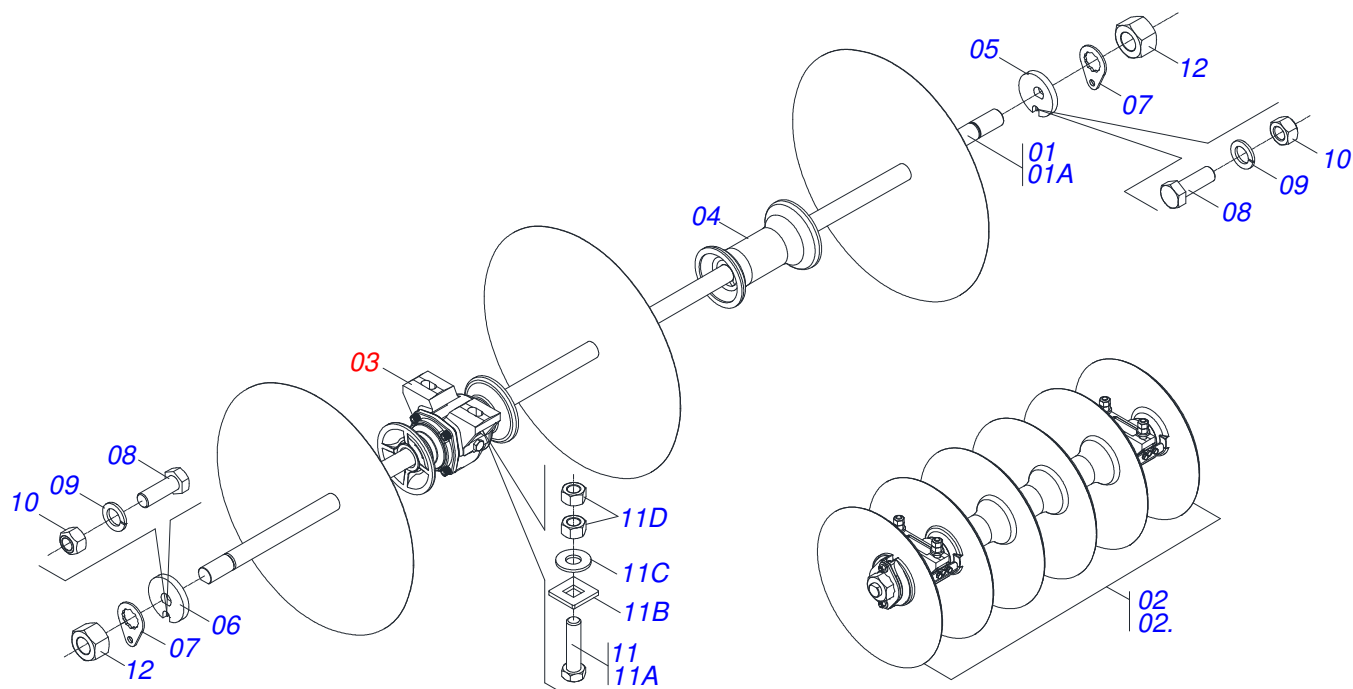

Item	Código	Descrição	QT
01	0501043689	EIXO 1.1/2 6FPP X 1275 C/PORCAS	01
01A	0511012600	EIXO 1.1/2 6FPP X 1275	01
02	0601033237	DL26X6 C90AF02FR1.9/16 TATU TERRAME	06
02.	0601031039	DL24X4,75 C72AF02FR1.9/16 TATU TERR	06
03	0501044315	MANCAL AGR DM OL 225 1.1/2 MM D	02
04	0502010621	SEPD 225 C/ F 1.1/2	03
05	0502010871	TRAVA EIXO EXT 1.1/2	02
06	0502010872	TRAVA EIXO INT 1.1/2	02
07	0501018592	TRAVA PORCA 1.5/8 SEXT 60,0/60,2	02
08	0503011267	PARAF 5/8 UNC X 1.1/2 C S G.5 ZN	02
09	0503010027	ARRUELA PRESSAO 5/8 ZN 1K01574	02
10	0503010013	PORCA S. 5/8 UNC G.5 ZN	02
11	0501042160	CONJ PCS IMPL 5/8 UNC X 76 CA	04
11A	0501011234	PARAF 5/8 UNC X 3 C A P Q G.5 ZN	04
11B	0501010947	TRAVA PARAF 5/8 GN/GNM	04
11C	0501012140	ARRUELA LISA 16,50 X 40 X 4,00 ZN	04
11D	0503010013	PORCA S. 5/8 UNC G.5 ZN	04
12	0501810110	PORCA 1.1/2 NC 6FPP SEXT 2.3/8 SA	02