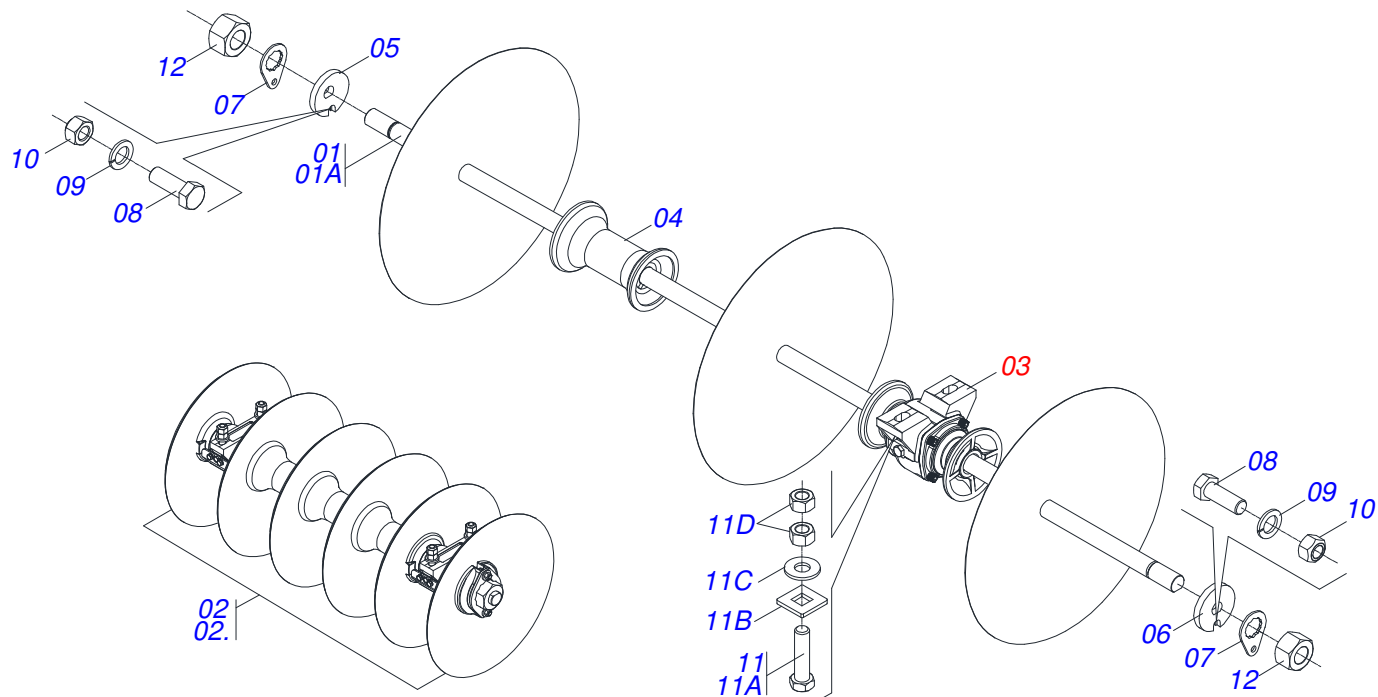

Item	Código	Descrição	QT
01	0501043689	EIXO 1.1/2 6FPP X 1275 C/PORCAS	01
01A	0511012600	EIXO 1.1/2 6FPP X 1275	01
02	0601033237	DL26X6 C90AF02FR1.9/16 TATU TERRAME	06
02.	0601031039	DL24X4,75 C72AF02FR1.9/16 TATU TERR	06
03	0501044315	MANCAL AGR DM OL 225 1.1/2 MM D	02
04	0502010621	SEPD 225 C/ F 1.1/2	03
05	0502010871	TRAVA EIXO EXT 1.1/2	02
06	0502010872	TRAVA EIXO INT 1.1/2	02
07	0501018592	TRAVA PORCA 1.5/8 SEXT 60,0/60,2	02
08	0503011267	PARAF 5/8 UNC X 1.1/2 C S G.5 ZN	02
09	0503010027	ARRUELA PRESSAO 5/8 ZN 1K01574	02
10	0503010013	PORCA S. 5/8 UNC G.5 ZN	02
11	0501042160	CONJ PCS IMPL 5/8 UNC X 76 CA	04
11A	0501011234	PARAF 5/8 UNC X 3 C A P Q G.5 ZN	04
11B	0501010947	TRAVA PARAF 5/8 GN/GNM	04
11C	0501012140	ARRUELA LISA 16,50 X 40 X 4,00 ZN	04
11D	0503010013	PORCA S. 5/8 UNC G.5 ZN	04
12	0501810110	PORCA 1.1/2 NC 6FPP SEXT 2.3/8 SA	02