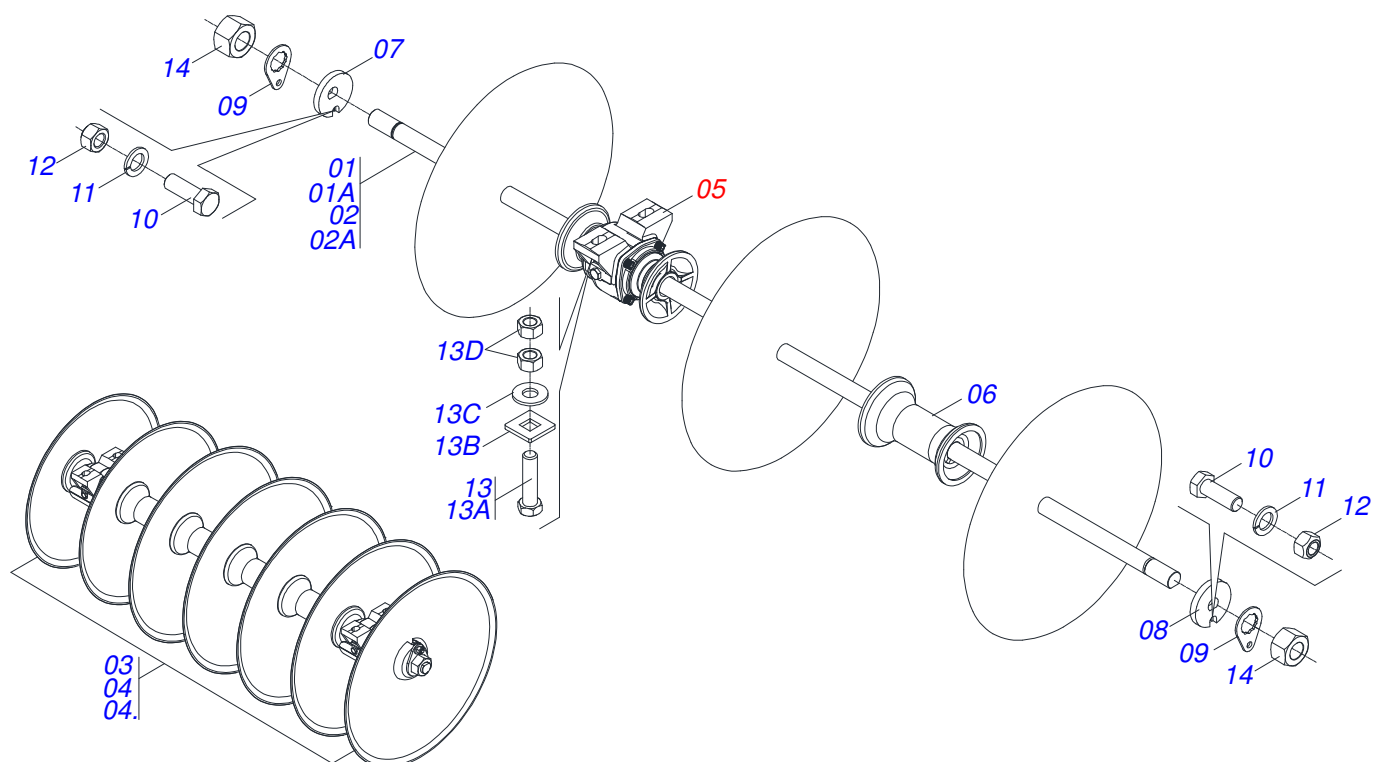

Item	Código	Descrição	72 76
01	0501043689	EIXO 1.1/2 6FPP X 1275 C/PORCAS	02 00
01A	0511012600	EIXO 1.1/2 6FPP X 1275	02 00
02	0501043697	EIXO 1.1/2 6FPP X 1505 C/PORCAS	00 02
02A	0511012601	EIXO 1.1/2 6FPP X 1505	00 02
03	0601031039	DL24X4,75 C72AF02FR1.9/16 TATU TERR	12 00
04	0601029406	DL22X4,5 C74AF02FR1.9/16 TATU	00 14
04.	0601033237	DL26X6 C90AF02FR1.9/16 TATU TERRAME	12 14
05	0501044315	MANCAL AGR DM OL 225 1.1/2 MM D	04 04
06	0502010621	SEPD 225 C/ F 1.1/2	06 06
07	0502010871	TRAVA EIXO EXT 1.1/2	02 02
08	0502010872	TRAVA EIXO INT 1.1/2	02 02
09	0501018592	TRAVA PORCA 1.5/8 SEXT 60,0/60,2	04 04
10	0503011267	PARAF 5/8 UNC X 1.1/2 C S G.5 ZN	04 04
11	0503010027	ARRUELA PRESSAO 5/8 ZN 1K01574	04 04
12	0503010013	PORCA S. 5/8 UNC G.5 ZN	04 04
13	0501042160	CONJ PCS IMPL 5/8 UNC X 76 CA	08 08
13A	0501011234	PARAF 5/8 UNC X 3 C A P Q G.5 ZN	08 08
13B	0501010947	TRAVA PARAF 5/8 GN/GNM	08 08
13C	0501012140	ARRUELA LISA 16,50 X 40 X 4,00 ZN	08 08
13D	0503010013	PORCA S. 5/8 UNC G.5 ZN	08 08
14	0501810110	PORCA 1.1/2 NC 6FPP SEXT 2.3/8 SA	04 04