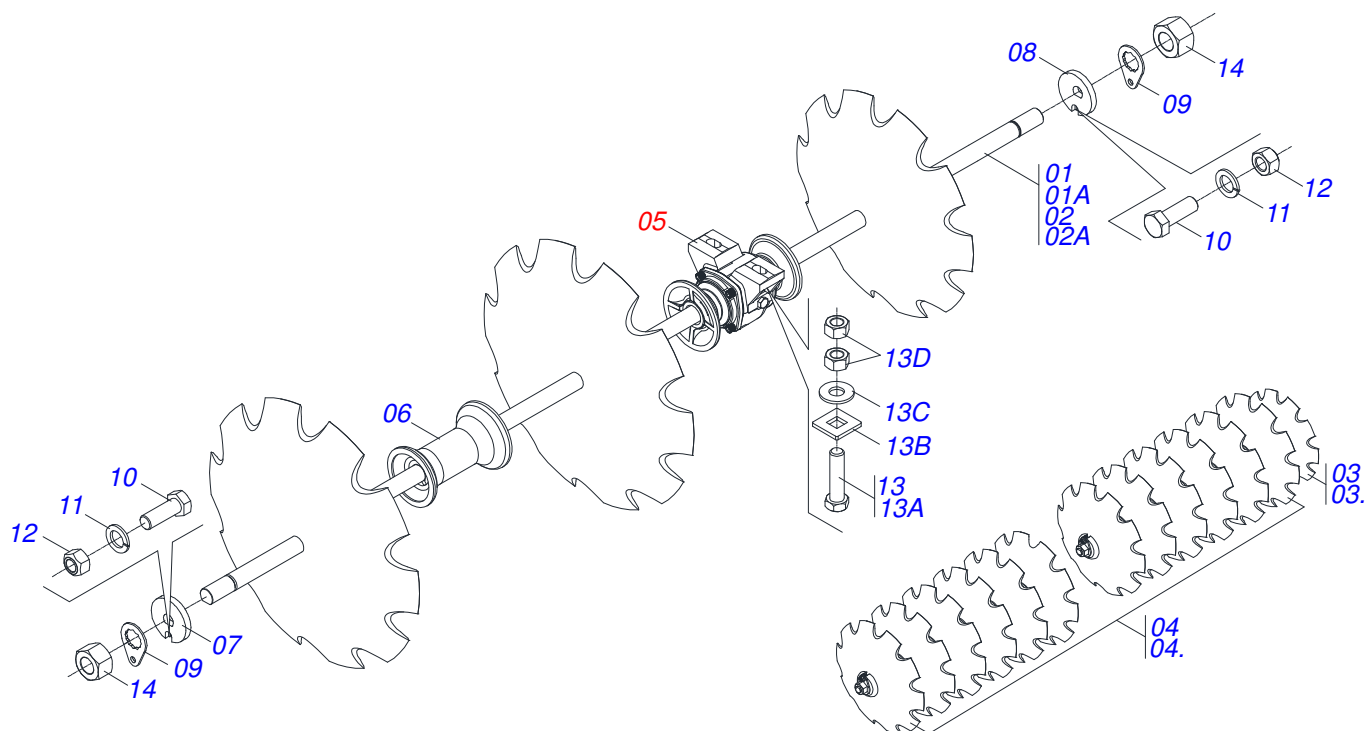

Item	Código	Descrição	QT
01	0501043697	EIXO 1.1/2 6FPP X 1505 C/PORCAS	01
01A	0511012601	EIXO 1.1/2 6FPP X 1505	01
02	0501043689	EIXO 1.1/2 6FPP X 1275 C/PORCAS	01
02A	0511012600	EIXO 1.1/2 6FPP X 1275	01
03	0602030283	DR24X6 C84AF02FR1.9/16 10REC TATU	12
03.	0602030335	DR24X4,75 C72AF02FR1.9/16 10R TATU	12
04	0602029413	DR22X6 C74AF02FR1.9/16 10REC TATU	01
04.	0602029409	DR22X4,5 C74AF02FR1.9/16 10R TATU	01
05	0501044315	MANCAL AGR DM OL 225 1.1/2 MM D	04
06	0502010621	SEPD 225 C/ F 1.1/2	07
07	0502010871	TRAVA EIXO EXT 1.1/2	02
08	0502010872	TRAVA EIXO INT 1.1/2	02
09	0501018592	TRAVA PORCA 1.5/8 SEXT 60,0/60,2	04
10	0503011267	PARAF 5/8 UNC X 1.1/2 C S G.5 ZN	04
11	0503010027	ARRUELA PRESSAO 5/8 ZN 1K01574	04
12	0503010013	PORCA S. 5/8 UNC G.5 ZN	04
13	0501042160	CONJ PCS IMPL 5/8 UNC X 76 CA	08
13A	0501011234	PARAF 5/8 UNC X 3 C A P Q G.5 ZN	08
13B	0501010947	TRAVA PARAF 5/8 GN/GNM	08
13C	0501012140	ARRUELA LISA 16,50 X 40 X 4,00 ZN	08
13D	0503010013	PORCA S. 5/8 UNC G.5 ZN	08
14	0501810110	PORCA 1.1/2 NC 6FPP SEXT 2.3/8 SA	04