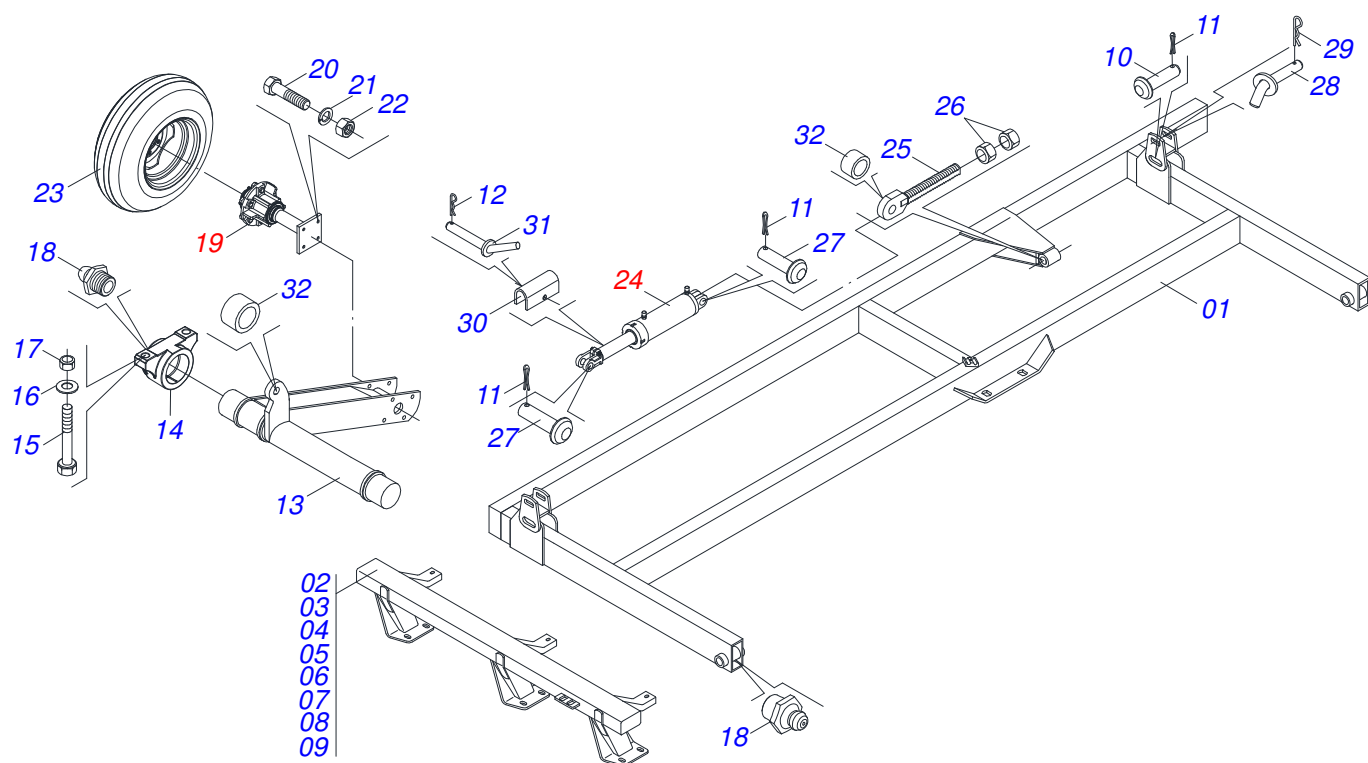

Artículo	Código	Descripción	68	72	76	80
01	0501066254	CUADRO CENTRAL GTLD 68 A 80	01	01	01	01
02	0501067448	CHASIS DELANTERO LATERAL DERECHO	01	00	00	00
03	0501067450	CHASIS TRASERO LATERAL DERECHO	01	00	00	00
04	0501067871	CHASIS DELANTERO LATERAL DERECHO	00	01	00	00
05	0501067873	CHASIS TRASERO LATERAL DERECHO	00	01	00	00
06	0501067875	CHASIS DELANTERO LATERAL DERECHO	00	00	01	00
07	0501067877	CHASIS TRASERO LATERAL DERECHO	00	00	01	00
08	0501067452	CHASIS DELANTERO LATERAL DERECHO	00	00	00	01
09	0501067454	CHASIS TRASERO LATERAL DERECHO	00	00	00	01
10	0501019719	EJE UNION	03	03	03	03
11	0503010523	PASADOR ABIERTO 1/4" X 2"	04	04	04	04
12	0503030168	PASADOR ABIERTO 3 X 50	01	01	01	01
13	0501066256	RODADO LATERAL DERECHO	01	01	01	01
14	0502010972	CHUMACERA AGR ARTICULACION 62,4	01	01	01	01
15	0503011432	TORNILLO 1" UNC X 4"	02	02	02	02
16	0501010065	ARANDELA PRESION 1"	02	02	02	02
17	0501010059	TUERCA 1.5/8	02	02	02	02
18	0503010002	GRASERA 1800	03	03	03	03
19	0501051631	RODADO S/NEUMATICO	02	02	02	02
20	0503010899	TORNILLO 5/8 UNC X 2.1/4	08	08	08	08
21	0503010027	ARANDELA PRESION	08	08	08	08
22	0503010013	TUERCA 5/8	08	08	08	08
23	0503060091	RUEDA CON NEUM 750 X 16-10L COMP	08	08	08	08
24	0511058298	CILINDRO HIDRAULICO	01	01	01	01
25	0501063989	REGULADOR CILINDRO HIDRAULICO	01	01	01	01
26	0501010110	TUERCA 1.1/2	02	02	02	02
27	0521012538	EJE UNION 31,75 X 90	02	02	02	02
28	0501069081	EJE TRABA 19,05 X 150	02	02	02	02
29	0503030012	PASADOR ABIERTO	02	02	02	02
30	0511010839	TRABA P/ TRANSPORTE 200 X 54 X 9,50	01	01	01	01
31	0501068994	EJE TRABA 8,30 X 78	01	01	01	01
32	0511019921	BUJE 32,50 X 3,05 X 25,40	02	02	02	02