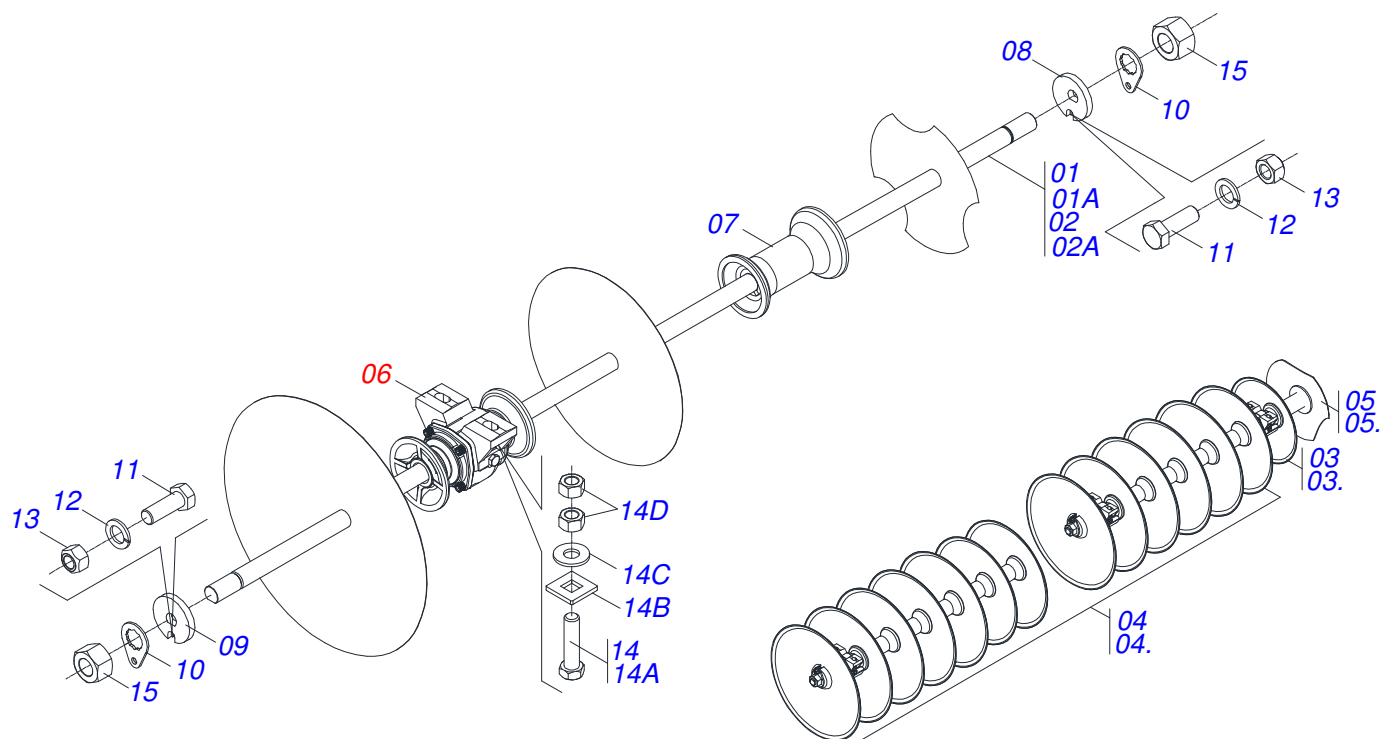

Artículo	Código	Descripción	QT
01	0501043837	EJE 1.1/2 6FPP X 1735 C/TUERCA	01
01A	0511010225	EJE 1.1/2 6FPP X 1735	01
02	0501043697	EJE 1.1/2 X 1505 COMPL	01
02A	0511012601	EJE 1.1/2 X 1505	01
03	0601031031	DISCO LISO 24" X 6	01
03.	0601029406	DISCO LISO 22" X 4,5	01
04	0601033237	DISCO LISO 26" X 6	13
04.	0601031039	DL24X4,75 C72AF02FR1.9/16 TATU TERR	13
05	0602029293	DISCO REC 22 X 6	01
05.	0602027348	DISCO RECORTADO	01
06	0501044315	CHUMACERA AGR DM OL 225 1.1/2 MM D	04
07	0502010621	SEPARADOR 225	09
08	0502010871	TRABA EJE EXT 1.1/2"	02
09	0502010872	TRABA EJE INT 1.1/2"	02
10	0501018592	TRABA TUERCA 1.5/8"	04
11	0503011267	TORNILLO 5/8 UNC X 1.1/2	04
12	0503010027	ARANDELA PRESION	04
13	0503010013	TUERCA 5/8	04
14	0501042160	CONJUNTO PIEZAS IMPL 5/8 X 76 CA	08
14A	0501011234	TORNILLO 5/8" UNC X 3"	08
14B	0501010947	TRABA TORNILLO 5/8"	08
14C	0501012140	ARANDELA PLANA	08
14D	0503010013	TUERCA 5/8	08
15	0501810110	TUERCA 1.1/2 NC 6FPP SEXTAVADO 2.3/8	04