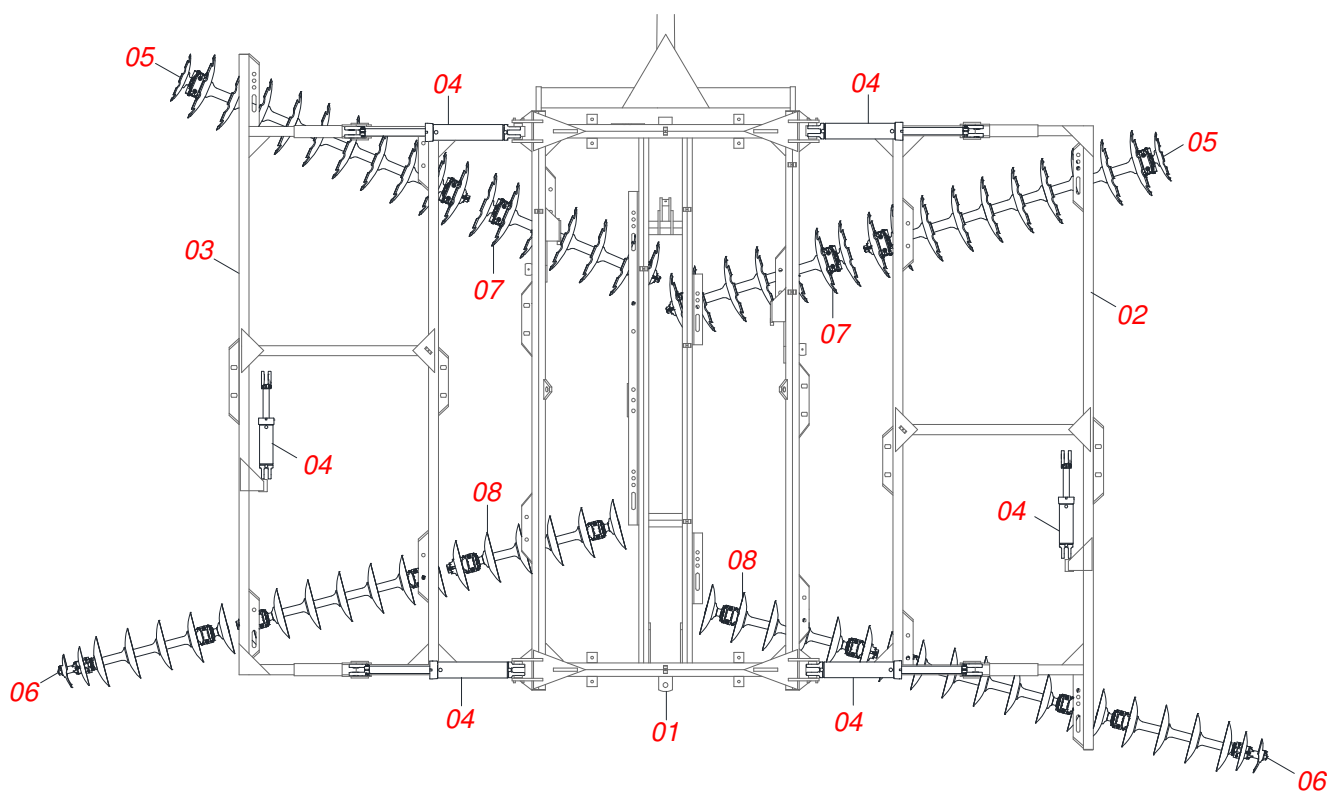

Artículo	Código	Descripción	QT
01	0909091388	CHASIS CENTRAL 68/72/76/80	
02	0909094306	CUADRO LATERAL DERECHO 68/72/76/80	
03	0909094307	CUADRO LATERAL IZQUIERDO 68/72/76/80	
04	0909091355	CIRCUITO HIDRAULICO 68 72 76 80 GTD GTLD	
05	0909094261	SECCIÓN DE DISCOS DELANTEROS LATERAL 72	
06	0909094262	SECCIÓN DE DISCOS TRASEROS LATERAL 72/76	
07	0909094263	SECCIÓN DE DISCOS CENTRAL DELANTERA 72 76	
08	0909094264	SECCIÓN DE DISCOS CENTRALES TRASERA 72 76