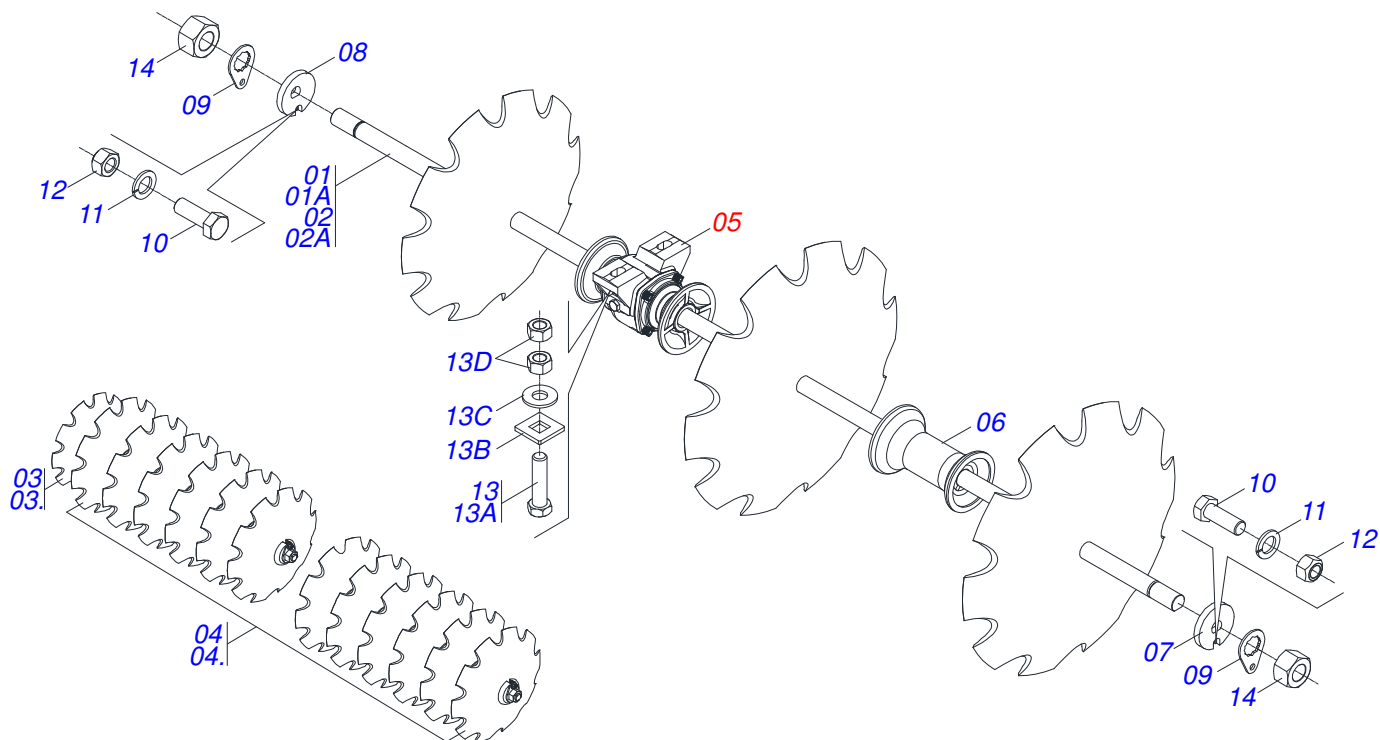

Artículo	Código	Descripción	QT
01	0501043697	EJE 1.1/2 X 1505 COMPL	01
01A	0511012601	EJE 1.1/2 X 1505	01
02	0501043689	EJE 1.1/2" X 1275 C/TUERCAS	01
02A	0511012600	EJE 1-1/2" X 1275	01
03	0602030283	DISCO RECORTADO 24X6	12
03.	0602030335	DISCO RECORTADO	12
04	0602029413	DR22X6 C74AF02FR1.9/16 10REC TATU	01
04.	0602029409	DISCO DENTADOS 22" X 4,5	01
05	0501044315	CHUMACERA AGR DM OL 225 1.1/2 MM D	04
06	0502010621	SEPARADOR 225	07
07	0502010871	TRABA EJE EXT 1.1/2"	02
08	0502010872	TRABA EJE INT 1.1/2"	02
09	0501018592	TRABA TUERCA 1.5/8"	04
10	0503011267	TORNILLO 5/8 UNC X 1.1/2	04
11	0503010027	ARANDELA PRESION	04
12	0503010013	TUERCA 5/8	04
13	0501042160	CONJUNTO PIEZAS IMPL 5/8 X 76 CA	08
13A	0501011234	TORNILLO 5/8" UNC X 3"	08
13B	0501010947	TRABA TORNILLO 5/8"	08
13C	0501012140	ARANDELA PLANA	08
13D	0503010013	TUERCA 5/8	08
14	0501810110	TUERCA 1.1/2 NC 6FPP SEXTAVADO 2.3/8	04