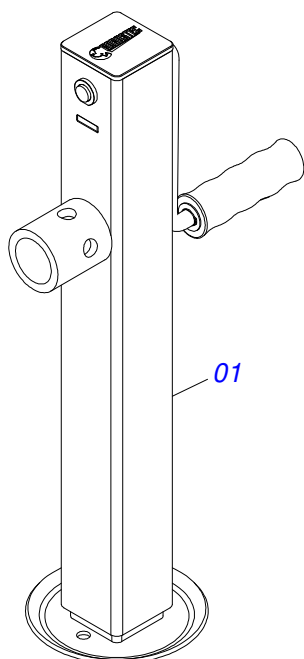

Artículo	Código	Descripción	QT
01	0503062157	GATO COMPLETO	01