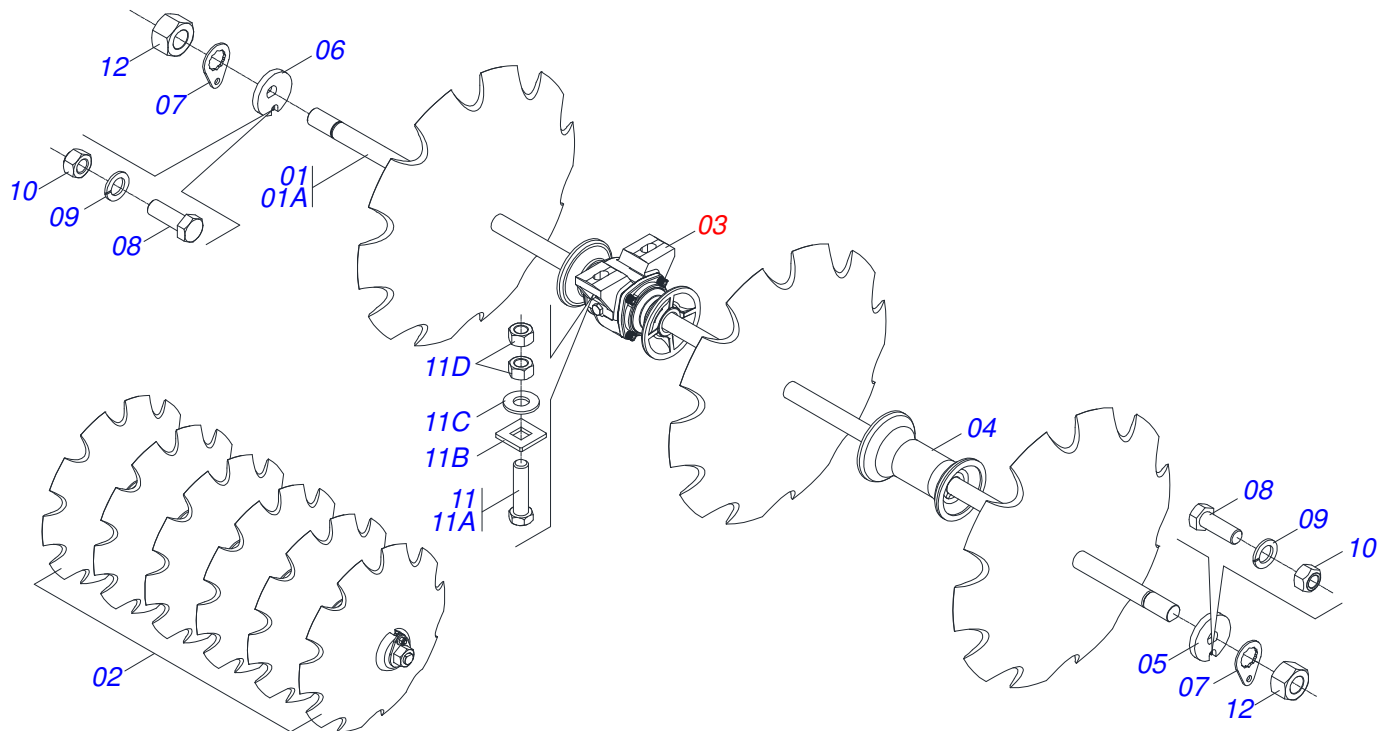

Artículo	Código	Descripción	QT
01	0501043697	EJE 1.1/2 X 1505 COMPL	02
01A	0511012601	EJE 1.1/2 X 1505	02
02	0601033237	DISCO LISO 26" X 6	14
03	0501044315	CHUMACERA AGR DM OL 225 1.1/2 MM D	04
04	0502010621	SEPARADOR 225	04
05	0502010871	TRABA EJE EXT 1.1/2"	02
06	0502010872	TRABA EJE INT 1.1/2"	02
07	0501018592	TRABA TUERCA 1.5/8"	04
08	0503011267	TORNILLO 5/8 UNC X 1.1/2	04
09	0503010027	ARANDELA PRESION	04
10	0503010013	TUERCA 5/8	04
11	0501042160	CONJUNTO PIEZAS IMPL 5/8 X 76 CA	12
11A	0501011234	TORNILLO 5/8" UNC X 3"	12
11B	0501010947	TRABA TORNILLO 5/8"	12
11C	0501012140	ARANDELA PLANA	12
11D	0503010013	TUERCA 5/8	12
12	0501810110	TUERCA 1.1/2 NC 6FPP SEXTAVADO 2.3/8	04