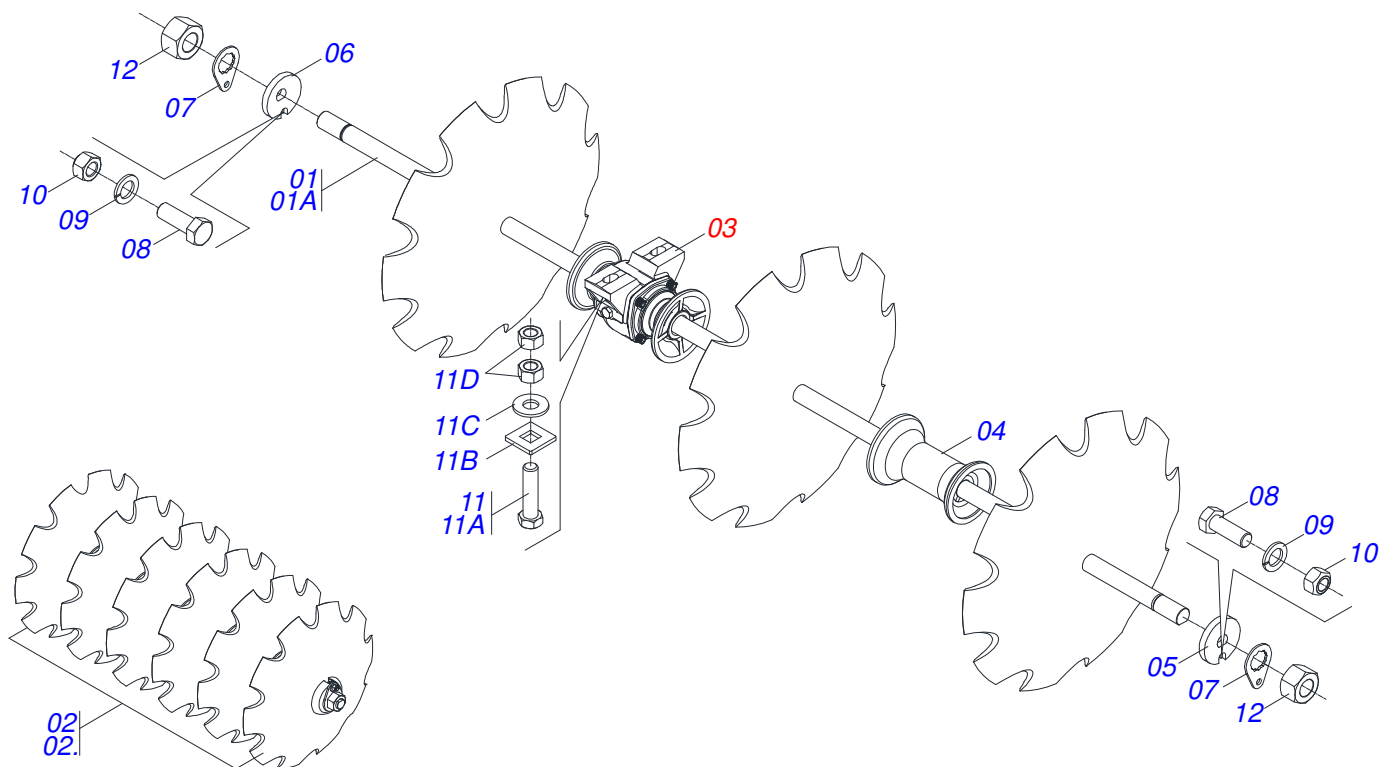

Artículo	Código	Descripción	QT
01	0501043697	EJE 1.1/2 X 1505 COMPL	01
01A	0511012601	EJE 1.1/2 X 1505	01
02	0602030331	DISCO RECORTADO 24" X 6	07
02.	0602030335	DISCO RECORTADO	07
03	0501044315	CHUMACERA AGR DM OL 225 1.1/2 MM D	02
04	0502010621	SEPARADOR 225	03
05	0502010871	TRABA EJE EXT 1.1/2"	01
06	0502010872	TRABA EJE INT 1.1/2"	01
07	0501018592	TRABA TUERCA 1.5/8"	02
08	0503011267	TORNILLO 5/8 UNC X 1.1/2	02
09	0503010027	ARANDELA PRESION	02
10	0503010013	TUERCA 5/8	02
11	0501042160	CONJUNTO PIEZAS IMPL 5/8 X 76 CA	04
11A	0501011234	TORNILLO 5/8" UNC X 3"	04
11B	0501010947	TRABA TORNILLO 5/8"	04
11C	0501012140	ARANDELA PLANA	04
11D	0503010013	TUERCA 5/8	04
12	0501810110	TUERCA 1.1/2 NC 6FPP SEXTAVADO 2.3/8	02