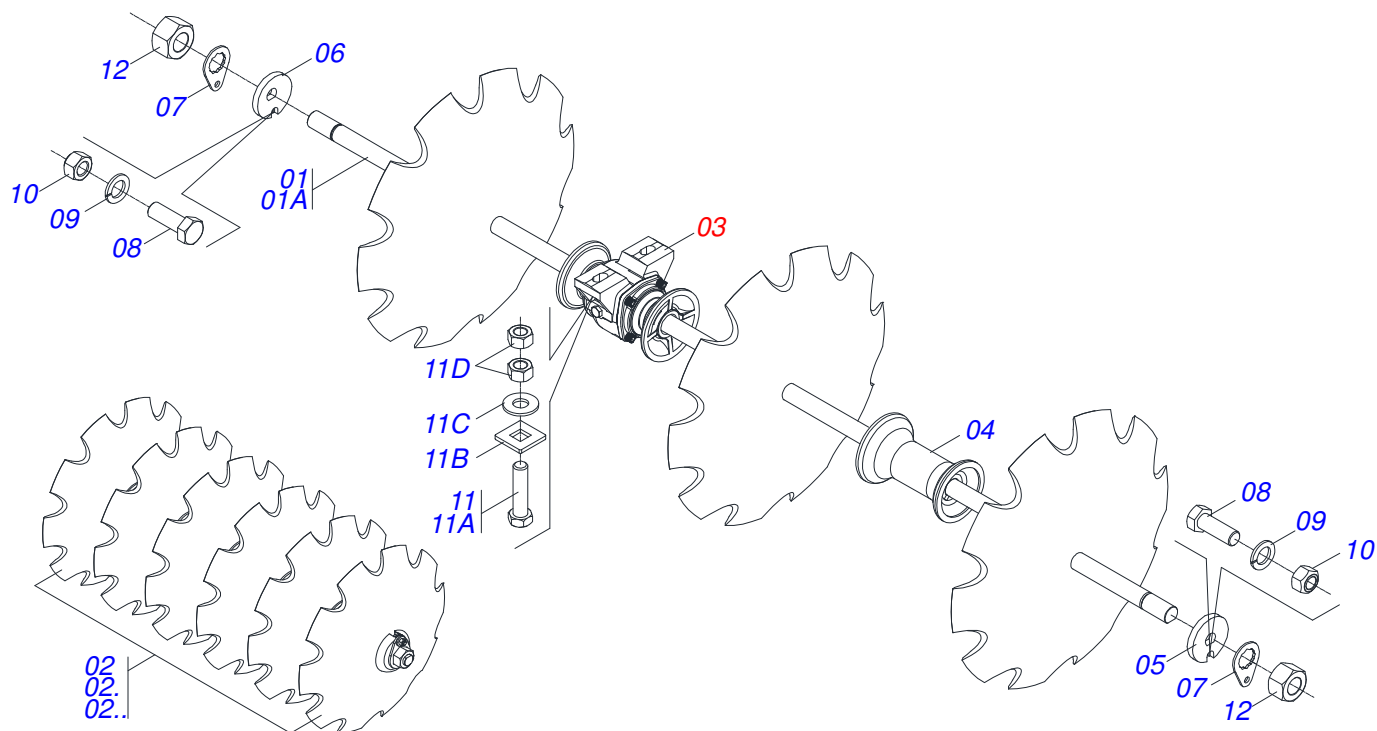

Artículo	Código	Descripción	QT
01	0501043697	EJE 1.1/2 X 1505 COMPL	02 02
01A	0511012601	EJE 1.1/2 X 1505	02 02
02	0602030335	DISCO RECORTADO	14 00
02.	0602033252	DISCO REC 26" X 6	14 14
02..	0602029409	DISCO DENTADOS 22" X 4,5	00 14
03	0501044315	CHUMACERA AGR DM OL 225 1.1/2 MM D	04 04
04	0502010621	SEPARADOR 225	08 08
05	0502010871	TRABA EJE EXT 1.1/2"	02 02
06	0502010872	TRABA EJE INT 1.1/2"	02 02
07	0501018592	TRABA TUERCA 1.5/8"	04 04
08	0503011267	TORNILLO 5/8 UNC X 1.1/2	04 04
09	0503010027	ARANDELA PRESION	04 04
10	0503010013	TUERCA 5/8	04 04
11	0501042160	CONJUNTO PIEZAS IMPL 5/8 X 76 CA	08 08
11A	0501011234	TORNILLO 5/8" UNC X 3"	08 08
11B	0501010947	TRABA TORNILLO 5/8"	08 08
11C	0501012140	ARANDELA PLANA	08 08
11D	0503010013	TUERCA 5/8	08 08
12	0501810110	TUERCA 1.1/2 NC 6FPP SEXTAVADO 2.3/8	04 04