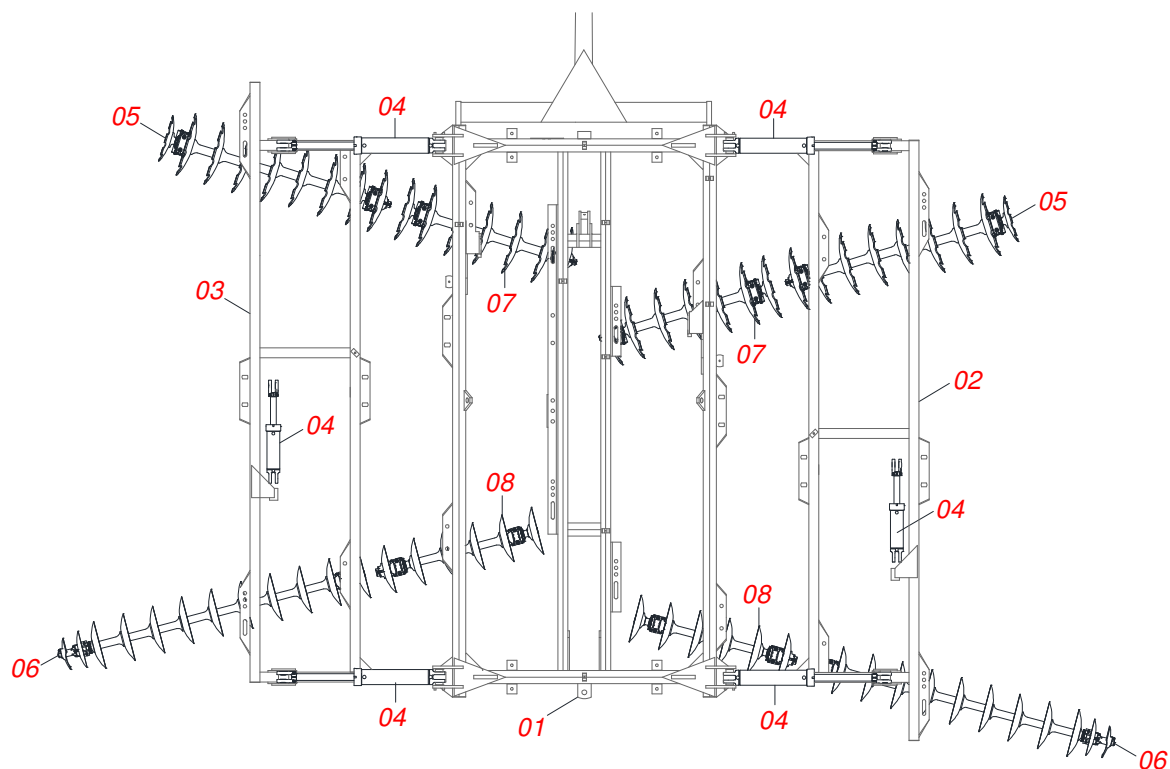

CATÁLOGO DE PIEZAS

RASTRA TANDEM DESENCONTRADA

GTLD QL 68 72 76 80

Código: 0501092280

Serie: S-0195

Rev.: 00

Fecha Rev.: JULHO/2018

PIEZAS ORIGINALES
TATU

PRODUCTOS

Código	Descripción
0102430495	GTLD 68 X 26 X 6,00 DM MT S-0195
0102430483	GTLD 72 X 24 X 4,75 DM MT S-0195
0102430496	GTLD 72 X 26 X 6,00 DM MT S-0195
0102430497	GTLD 76 X 26 X 6,00 DM MT S-0195
0102430443	GTLD 80 X 24 X 4,75 DM MT S-0195
0102430528	GTLD 80 X 24 X 6,00 DM S-0195
0102430498	GTLD 80 X 26 X 6,00 DM MT S-0195

Artículo	Código	Descripción	QT
01	0909091388	CHASIS CENTRAL 68/72/76/80	
02	0909094306	CUADRO LATERAL DERECHO 68/72/76/80	
03	0909094307	CUADRO LATERAL IZQUIERDO 68/72/76/80	
04	0909091355	CIRCUITO HIDRAULICO 68 72 76 80 GTD GTLD	
05	0909094255	SECCIÓN DE DISCOS DELANTEROS LATERAL 68	
06	0909094256	SECCIÓN DE DISCOS TRASEROS LATERAL 68	
07	0909094257	SECCIÓN DE DISCOS CENTRAL DELANTERA 68	
08	0909094258	SECCIÓN DE DISCOS CENTRALES TRASERA 68	