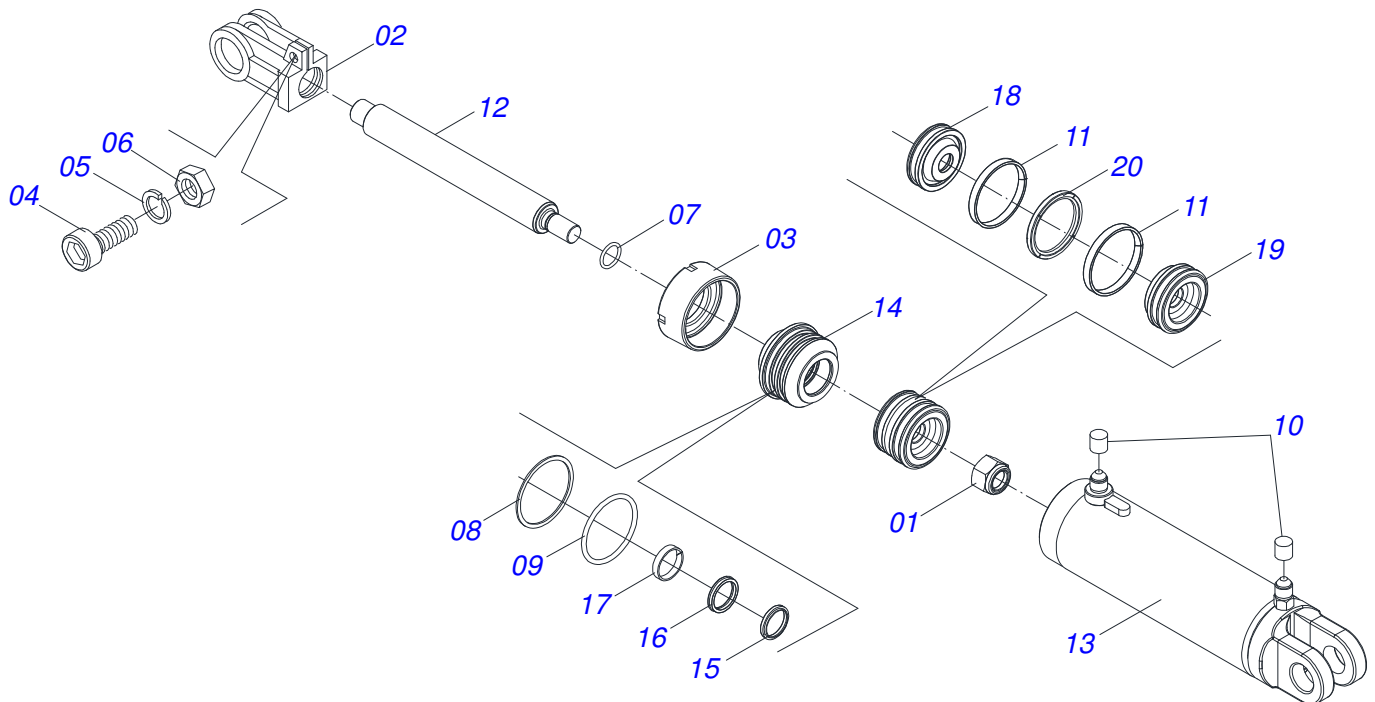

Artículo	Código	Descripción	QT
001	0503010817	TUERCA 1.1/4	01
002	0502040747	HORQUILLA	01
003	0502010017	TAPA MOVIL 101,6	01
004	0503011094	TORNILLO 3/8" UNC X 2" C C S I 12.9	01
005	0503011443	ARANDELA PRESION	01
006	0503010026	TUERCA 3/8	01
007	0503010345	ANILLO O'RING 2-218 N 3006-9B	01
008	0503010338	ANILLO O'RING 2-342 N 3006-9B	01
009	0503011061	ANILLO BACK-UP 8-342	01
010	0503030385	TAPON	02
011	0503017889	ANILLO GUIA	02
012	0531018245	CUERPO DEL EXTENSOR 53,98 X 395	01
013	0521066149	CAMISA	01
014	0502011250	SOPORTE DOS ANILLOS	01
015	0503015715	SELLADO SCRAPER	01
016	0503015642	SELLADO U-CUP	01
017	0503010973	ANILLO GUIA EXTERNO W2-2500-500	01
018	0581012601	EMBOLO	01
019	0581012602	EMBOLO	01
020	0503018651	VEDACIÓN	01