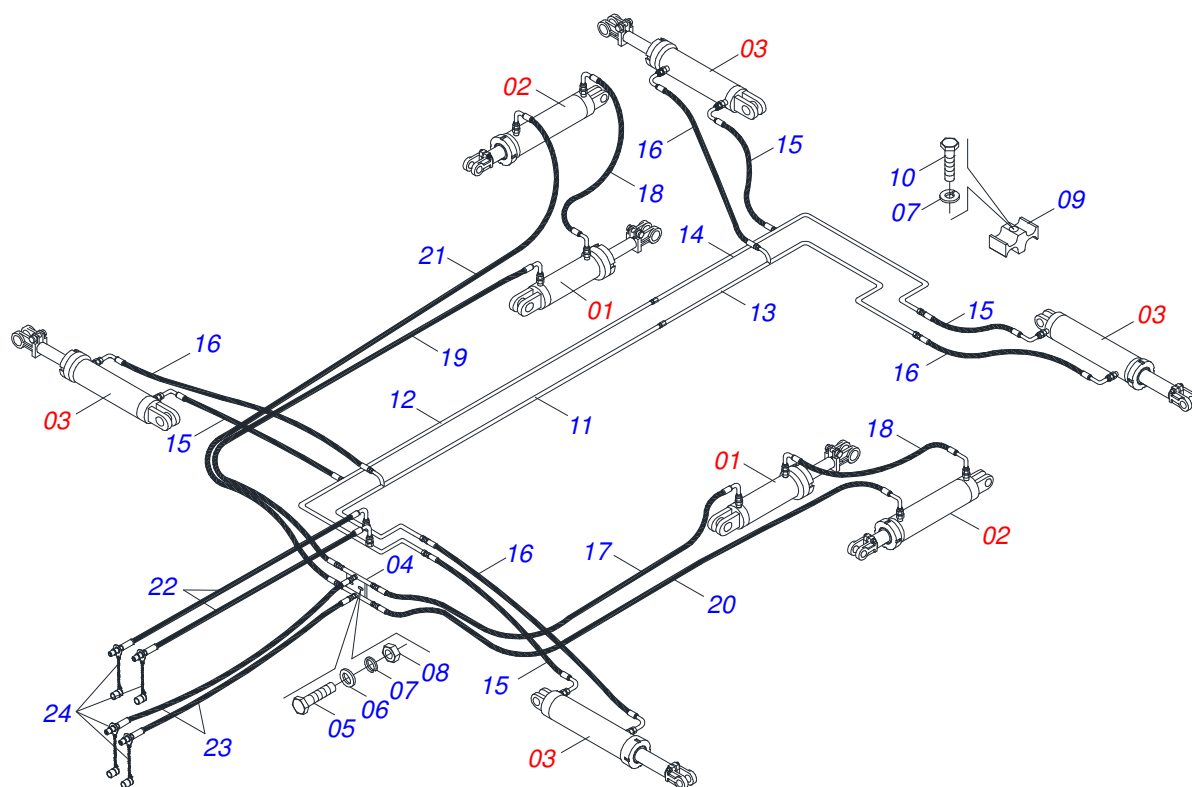

Artículo	Código	Descripción	68	72	76	80
01	0521045636	CILINDRO HIDRAULICO	02	02	02	02
02	0511058298	CILINDRO HIDRAULICO	02	02	02	02
03	0501043265	CILINDRO HIDRAULICO 50,8 X 101,6 X 870 X 610	04	04	04	04
04	0501068706	CONEXION DOBLE	01	01	01	01
05	0503010237	TORNILLO 3/8 UNC X 1	02	02	02	02
06	0511017302	ARANDELA PLANA 13.5 X 32.5 X 3.00	02	02	02	02
07	0503010025	ARANDELA PRESION 3/8	14	14	14	14
08	0503010026	TUERCA 3/8	02	02	02	02
09	0502012702	SOPORTE CUERPO PRESILHA	12	12	12	12
10	0503012555	TORNILLO 7/16" UNC X 2"	12	12	12	12
11	0501066264	TUBO DISTR ACEITE DELANTERA INTERNO	01	01	01	01
12	0501066265	DISTR ACEITE DELANTERO EXTERNO	01	01	01	01
13	0501066266	TUBO DISTR ACEITE TRASERO INTERNO	01	01	01	01
14	0501066267	DISTR ACEITE TRASERO EXTERNO	01	01	01	01
15	0501080328	MANGUERA 3/8 X 750 TR-TC	04	04	04	04
16	0501080436	MANGUERA 3/8 TR-TR	04	04	04	04
17	0501080359	MANGUERA 3/8" X 2000 TR-TC	01	01	01	01
18	0501080448	MANGUERA 3/8" X 2800 TC-TC	02	02	02	02
19	0501080447	MANGUERA 3/8" X 3100 TR-TC	01	01	01	01
20	0501080418	MANGUERA 3/8" X 4200 TR-TC	01	01	01	01
21	0501081093	MANGUERA 3/8" X 4800 TR-TC	01	01	01	01
22	0501080361	MANGUERA 3/8 X 4000 TR-TM	02	02	02	02
23	0501080422	MANGUERA 3/8" X 4000 TC-TM	02	02	02	02
24	0501053834	MACHO ENG RAP 1/2 NPT CON TAPA	04	04	04	04