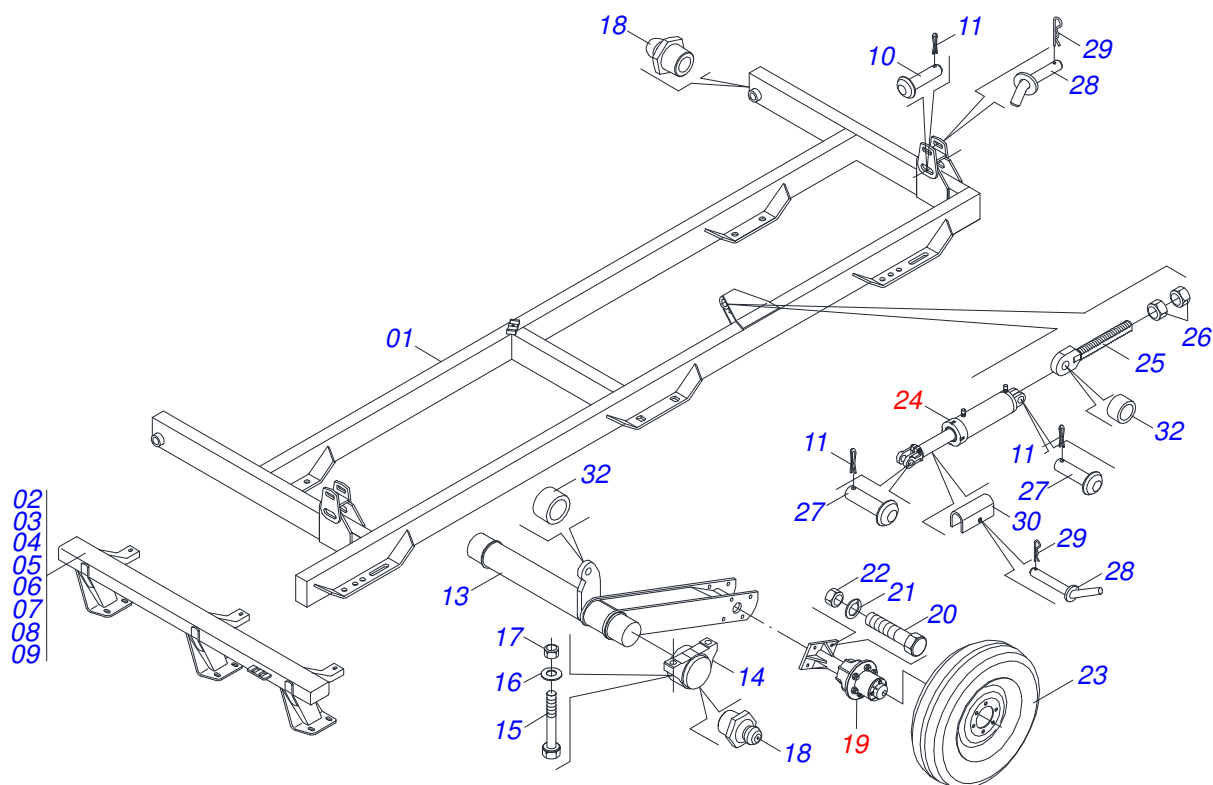

Artículo	Código	Descripción	QT
01	0501066255	CUADRO LATERAL IZQUIERDO 68 A 80	01 01 01 01
02	0501067449	CHASIS DELANTERO LATERAL IZQUIERDO	01 00 00 00
03	0501067451	CHASIS TRASERO LATERAL IZQUIERDO	01 00 00 00
04	0501067872	CHASIS DELANTERO LATERAL IZQUIERDO	00 01 00 00
05	0501067874	CHASIS TRASERO LATERAL IZQUIERDO	00 01 00 00
06	0501067876	CHASIS DELANTERO LATERAL IZQUIERDO	00 00 01 00
07	0501067878	CHASIS TRASERO LATERAL IZQUIERDO	00 00 01 00
08	0501067453	CHASIS DELANTERO LATERAL IZQUIERDO	00 00 00 01
09	0501067455	CHASIS TRASERO LATERAL IZQUIERDO	00 00 00 01
10	0501019719	EJE UNION	03 03 03 03
11	0503010523	PASADOR ABIERTO 1/4" X 2"	04 04 04 04
12	0503030168	PASADOR ABIERTO 3 X 50	01 01 01 01
13	0501066257	RODADO LATERAL IZQUIERDO 1635	01 01 01 01
14	0502010972	CHUMACERA AGR ARTICULACION 62,4	01 01 01 01
15	0503011432	TORNILLO 1" UNC X 4"	02 02 02 02
16	0501010065	ARANDELA PRESION 1"	02 02 02 02
17	0501010059	TUERCA 1.5/8	02 02 02 02
18	0503010002	GRASERA 1800	03 03 03 03
19	0501051631	RODADO S/NEUMATICO	02 02 02 02
20	0503010899	TORNILLO 5/8 UNC X 2.1/4	08 08 08 08
21	0503010027	ARANDELA PRESION	08 08 08 08
22	0503010013	TUERCA 5/8	08 08 08 08
23	0503060091	RUEDA CON NEUM 750 X 16-10L COMP	08 08 08 08
24	0511058298	CILINDRO HIDRAULICO	01 01 01 01
25	0501063989	REGULADOR CILINDRO HIDRAULICO	01 01 01 01
26	0501010110	TUERCA 1.1/2	02 02 02 02
27	0521012538	EJE UNION 31,75 X 90	02 02 02 02
28	0501069081	EJE TRABA 19,05 X 150	02 02 02 02
29	0503030012	PASADOR ABIERTO	02 02 02 02
30	0511010839	TRABA P/ TRANSPORTE 200 X 54 X 9,50	01 01 01 01
31	0501068994	EJE TRABA 8,30 X 78	01 01 01 01
32	0511019921	BUJE 32,50 X 3,05 X 25,40	02 02 02 02