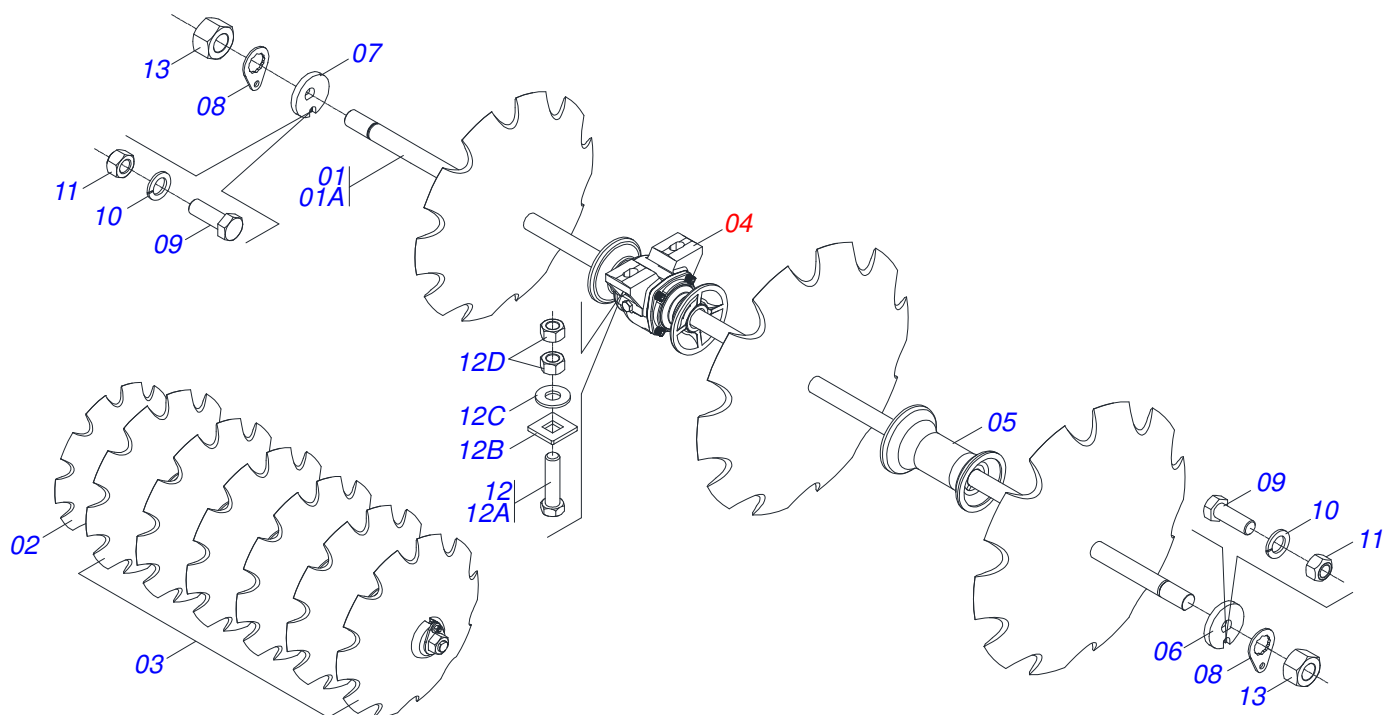

Artículo	Código	Descripción	QT
01	0501043757	EJE 1.1/2 6FPP X 2195 C/TUERCA	02
01A	0511012602	EJE 1.1/2 6FPP X 2195	02
02	0602030331	DISCO RECORTADO 24" X 6	02
03	0602033252	DISCO REC 26" X 6	09
04	0501044315	CHUMACERA AGR DM OL 225 1.1/2 MM D	06
05	0502010621	SEPARADOR 225	12
06	0502010871	TRABA EJE EXT 1.1/2"	02
07	0502010872	TRABA EJE INT 1.1/2"	02
08	0501018592	TRABA TUERCA 1.5/8"	04
09	0503011267	TORNILLO 5/8 UNC X 1.1/2	04
10	0503010027	ARANDELA PRESION	04
11	0503010013	TUERCA 5/8	04
12	0501042160	CONJUNTO PIEZAS IMPL 5/8 X 76 CA	12
12A	0501011234	TORNILLO 5/8" UNC X 3"	12
12B	0501010947	TRABA TORNILLO 5/8"	12
12C	0501012140	ARANDELA PLANA	12
12D	0503010013	TUERCA 5/8	12
13	0501810110	TUERCA 1.1/2 NC 6FPP SEXTAVADO 2.3/8	04