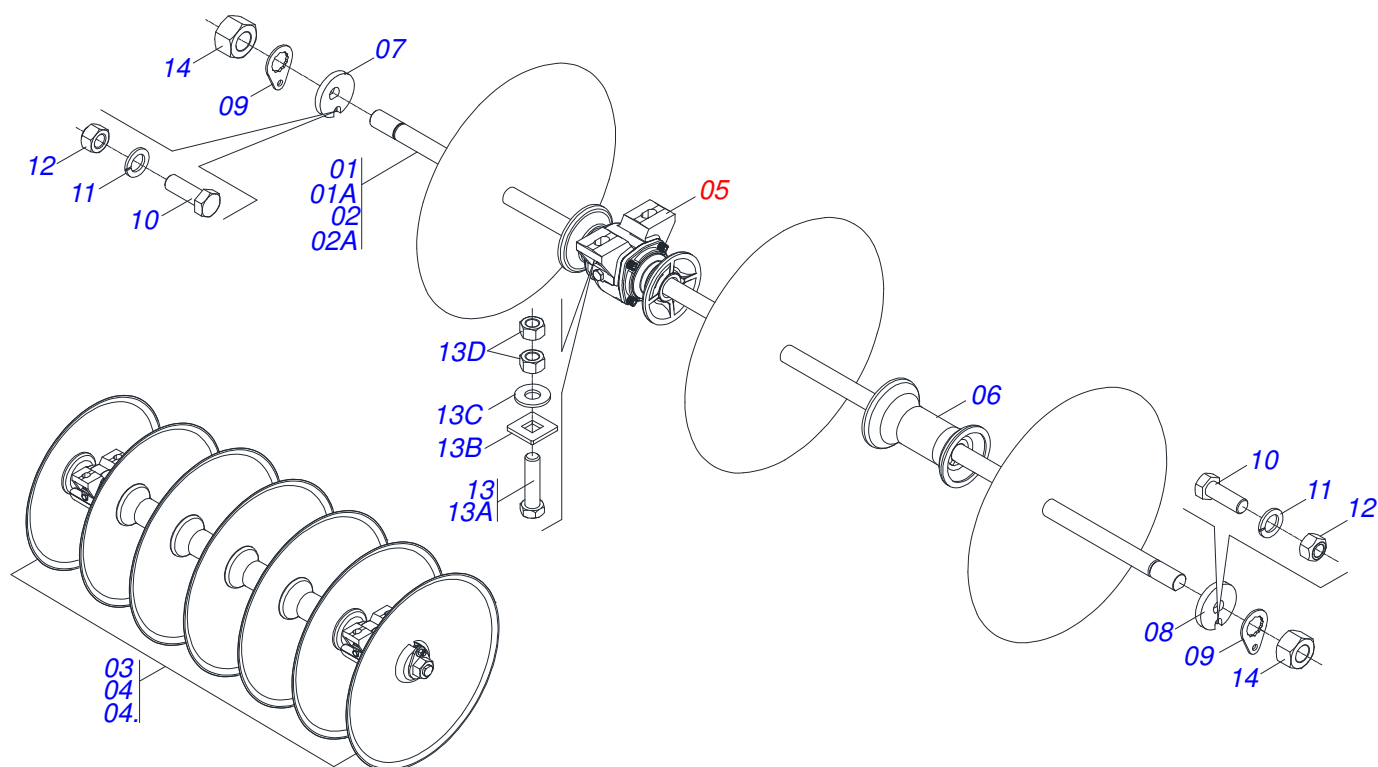

Artículo	Código	Descripción	72 76
01	0501043689	EJE 1.1/2" X 1275 C/TUERCAS	02 00
01A	0511012600	EJE 1-1/2" X 1275	02 00
02	0501043697	EJE 1.1/2 X 1505 COMPL	00 02
02A	0511012601	EJE 1.1/2 X 1505	00 02
03	0601031039	DL24X4,75 C72AF02FR1.9/16 TATU TERR	12 00
04	0601029406	DISCO LISO 22" X 4,5	00 14
04.	0601033237	DISCO LISO 26" X 6	12 14
05	0501044315	CHUMACERA AGR DM OL 225 1.1/2 MM D	04 04
06	0502010621	SEPARADOR 225	06 06
07	0502010871	TRABA EJE EXT 1.1/2"	02 02
08	0502010872	TRABA EJE INT 1.1/2"	02 02
09	0501018592	TRABA TUERCA 1.5/8"	04 04
10	0503011267	TORNILLO 5/8 UNC X 1.1/2	04 04
11	0503010027	ARANDELA PRESION	04 04
12	0503010013	TUERCA 5/8	04 04
13	0501042160	CONJUNTO PIEZAS IMPL 5/8 X 76 CA	08 08
13A	0501011234	TORNILLO 5/8" UNC X 3"	08 08
13B	0501010947	TRABA TORNILLO 5/8"	08 08
13C	0501012140	ARANDELA PLANA	08 08
13D	0503010013	TUERCA 5/8	08 08
14	0501810110	TUERCA 1.1/2 NC 6FPP SEXTAVADO 2.3/8	04 04