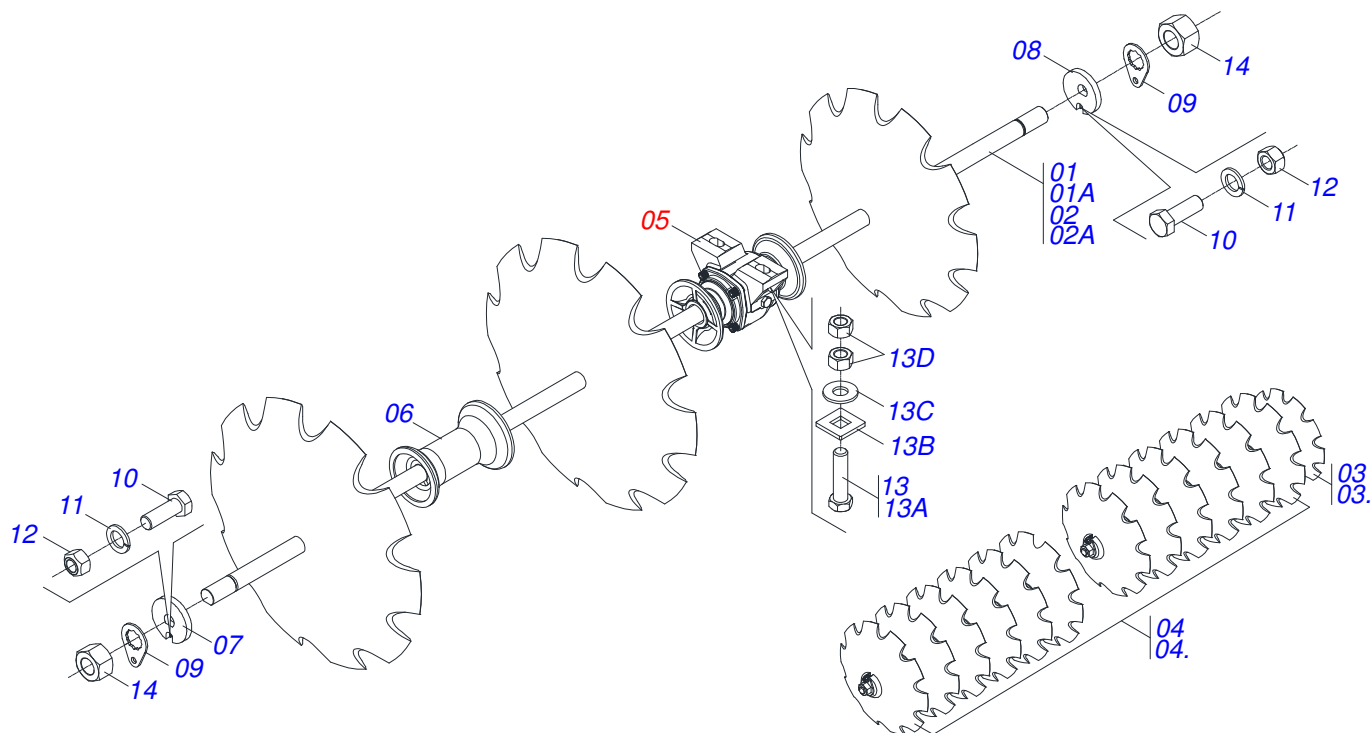

Artículo	Código	Descripción	QT
01	0501043697	EJE 1.1/2 X 1505 COMPL	01
01A	0511012601	EJE 1.1/2 X 1505	01
02	0501043689	EJE 1.1/2" X 1275 C/TUERCAS	01
02A	0511012600	EJE 1-1/2" X 1275	01
03	0602030283	DISCO RECORTADO 24X6	12
03.	0602030335	DISCO RECORTADO	12
04	0602029413	DR22X6 C74AF02FR1.9/16 10REC TATU	01
04.	0602029409	DISCO DENTADOS 22" X 4,5	01
05	0501044315	CHUMACERA AGR DM OL 225 1.1/2 MM D	04
06	0502010621	SEPARADOR 225	07
07	0502010871	TRABA EJE EXT 1.1/2"	02
08	0502010872	TRABA EJE INT 1.1/2"	02
09	0501018592	TRABA TUERCA 1.5/8"	04
10	0503011267	TORNILLO 5/8 UNC X 1.1/2	04
11	0503010027	ARANDELA PRESION	04
12	0503010013	TUERCA 5/8	04
13	0501042160	CONJUNTO PIEZAS IMPL 5/8 X 76 CA	08
13A	0501011234	TORNILLO 5/8" UNC X 3"	08
13B	0501010947	TRABA TORNILLO 5/8"	08
13C	0501012140	ARANDELA PLANA	08
13D	0503010013	TUERCA 5/8	08
14	0501810110	TUERCA 1.1/2 NC 6FPP SEXTAVADO 2.3/8	04