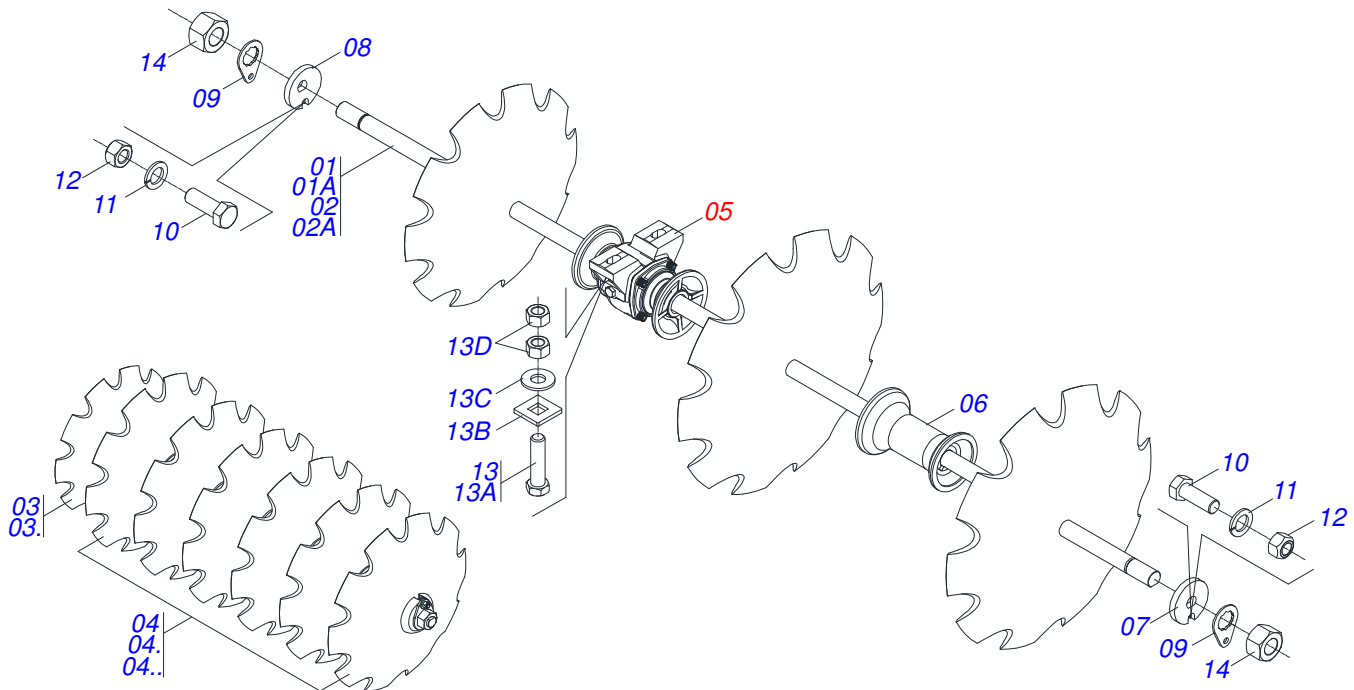

Artículo	Código	Descripción	72 76
01	0501043758	EJE 1-1/2" X 2425 CON TUERCAS	02 02
01A	0511012603	EJE 1.1/2" X 2425 CON TUERCAS	02 02
02	0501044069	EJE 1.1/2" X 2655 CON TUERCAS	00 02
02A	0511010853	EJE 1.1/2" X 2655 CON TUERCAS	00 02
03	0602030331	DISCO RECORTADO 24" X 6	02 02
03.	0602027343	DR20X4,5 C57AF02FR1.9/16 10R TATU	02 02
04	0602033252	DISCO REC 26" X 6	20 20
04.	0602029409	DISCO DENTADOS 22" X 4,5	20 20
04..	0602030335	DISCO RECORTADO	20 20
05	0501044315	CHUMACERA AGR DM OL 225 1.1/2 MM D	06 06
06	0502010621	SEPARADOR 225	14 16
07	0502010871	TRABA EJE EXT 1.1/2"	02 02
08	0502010872	TRABA EJE INT 1.1/2"	02 02
09	0501018592	TRABA TUERCA 1.5/8"	04 04
10	0503011267	TORNILLO 5/8 UNC X 1.1/2	04 04
11	0503010027	ARANDELA PRESION	04 04
12	0503010013	TUERCA 5/8	04 04
13	0501042160	CONJUNTO PIEZAS IMPL 5/8 X 76 CA	12 12
13A	0501011234	TORNILLO 5/8" UNC X 3"	12 12
13B	0501010947	TRABA TORNILLO 5/8"	12 12
13C	0501012140	ARANDELA PLANA	12 12
13D	0503010013	TUERCA 5/8	12 12
14	0501810110	TUERCA 1.1/2 NC 6FPP SEXTAVADO 2.3/8	04 04