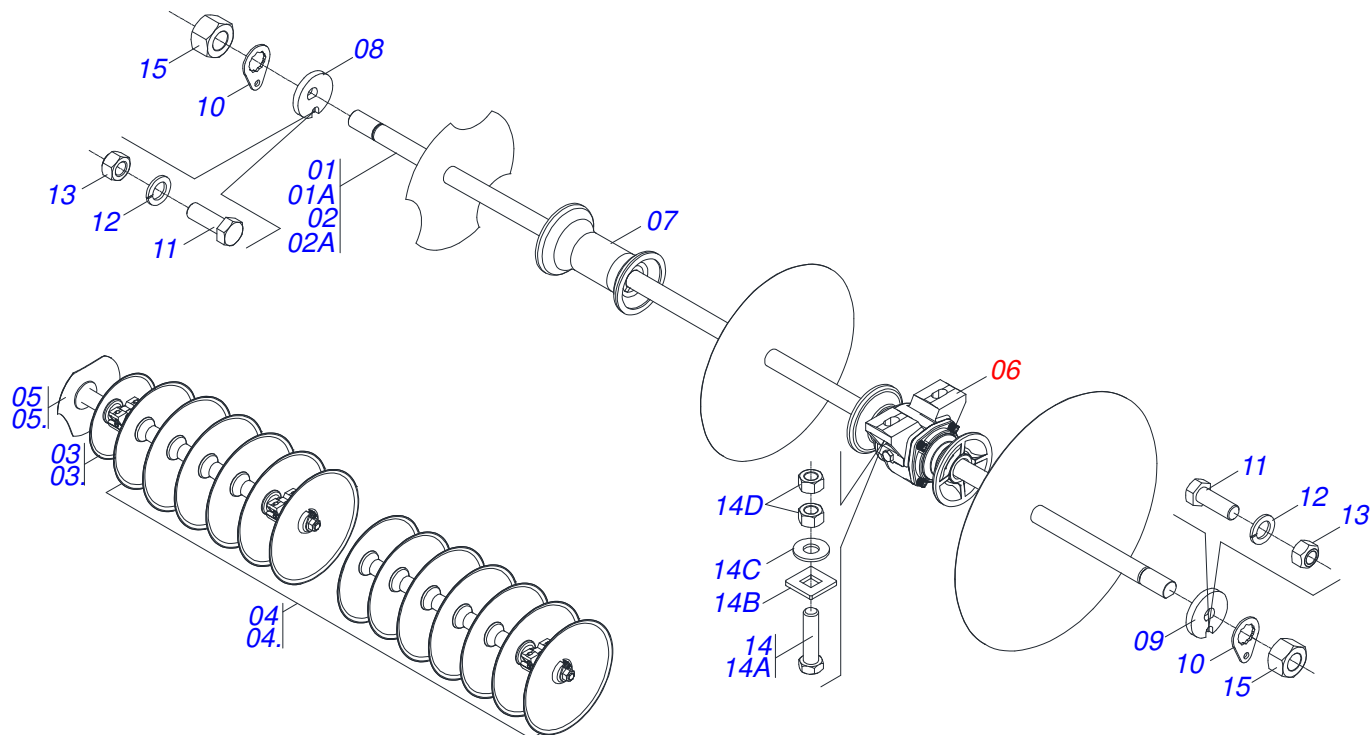

Artículo	Código	Descripción	QT
01	0501043837	EJE 1.1/2 6FPP X 1735 C/TUERCA	01
01A	0511010225	EJE 1.1/2 6FPP X 1735	01
02	0501043697	EJE 1.1/2 X 1505 COMPL	01
02A	0511012601	EJE 1.1/2 X 1505	01
03	0601031031	DISCO LISO 24" X 6	01
03.	0601029406	DISCO LISO 22" X 4,5	01
04	0601033237	DISCO LISO 26" X 6	13
04.	0601031039	DL24X4,75 C72AF02FR1.9/16 TATU TERR	13
05	0602029293	DISCO REC 22 X 6	01
05.	0602027348	DISCO RECORTADO	01
06	0501044315	CHUMACERA AGR DM OL 225 1.1/2 MM D	04
07	0502010621	SEPARADOR 225	09
08	0502010871	TRABA EJE EXT 1.1/2"	02
09	0502010872	TRABA EJE INT 1.1/2"	02
10	0501018592	TRABA TUERCA 1.5/8"	04
11	0503011267	TORNILLO 5/8 UNC X 1.1/2	04
12	0503010027	ARANDELA PRESION	04
13	0503010013	TUERCA 5/8	04
14	0501042160	CONJUNTO PIEZAS IMPL 5/8 X 76 CA	08
14A	0501011234	TORNILLO 5/8" UNC X 3"	08
14B	0501010947	TRABA TORNILLO 5/8"	08
14C	0501012140	ARANDELA PLANA	08
14D	0503010013	TUERCA 5/8	08
15	0501810110	TUERCA 1.1/2 NC 6FPP SEXTAVADO 2.3/8	04