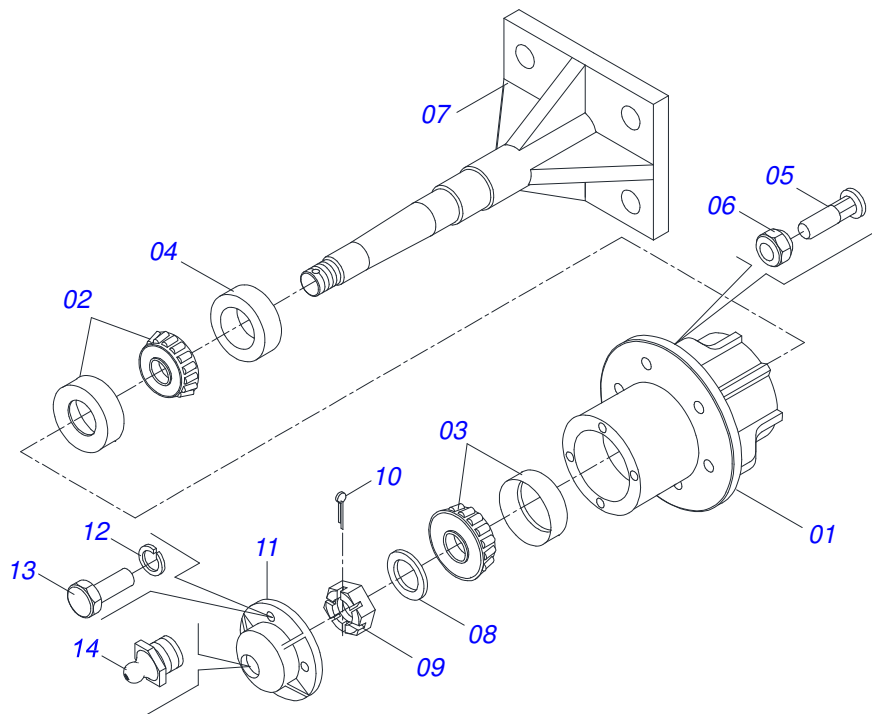

Artículo	Código	Descripción	QT
01	0502011121	CAJA RODADO	01
02	0503010006	RODAMIENTO 32210	01
03	0503010037	RODAMIENTO 30207	01
04	0503012928	RETENES	01
05	0501010127	TORNILLO ROD 9/16"UN X 1.7/8"	06
06	0503010035	TUERCA CONICA 9/16	06
07	0501069087	SOPORTE FIX RODADO IZQ	01
08	0501016545	ARANDELA PLANA	01
09	0503030009	TUERCA CASTILLO 1	01
10	0503010018	PASADOR ABIERTO 5/32 X 1.1/2	01
11	0502020591	TAPA PROTECCION	01
12	0503011444	ARANDELA PRESION	04
13	0503010358	TORNILLO 5/16 UNC X 7/8	04
14	0503010002	GRASERA 1800	01