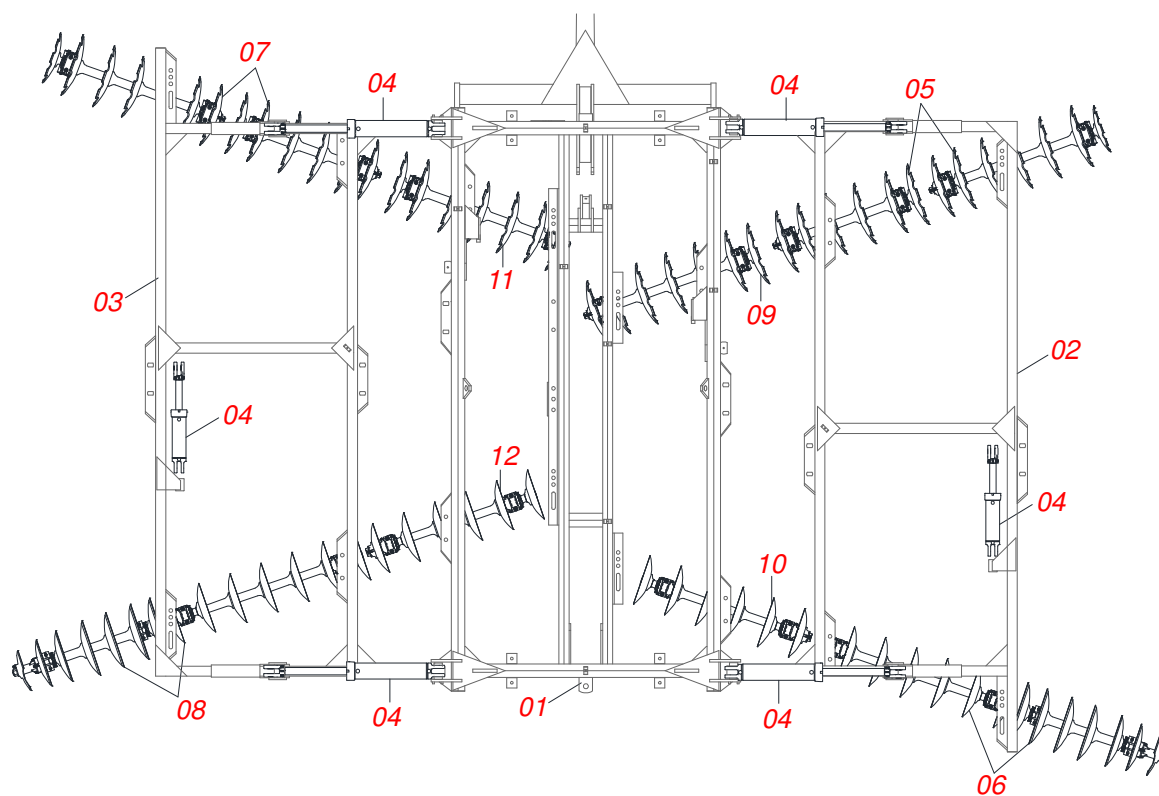

Artículo	Código	Descripción	QT
01	0909091388	CHASIS CENTRAL 68/72/76/80	
02	0909094306	CUADRO LATERAL DERECHO 68/72/76/80	
03	0909094307	CUADRO LATERAL IZQUIERDO 68/72/76/80	
04	0909091355	CIRCUITO HIDRAULICO 68 72 76 80 GTD GTLD	
05	0909094266	SECCIÓN DE DISCOS DELANTERO LATERAL	
06	0909094268	SECCIÓN TRASERA LATERAL DERECHA 80	
07	0909094265	SECCIÓN DE DISCOS DELANTERO LATERAL	
08	0909094267	SECCIÓN DISCOS TRASEROS LADO IZQUIERDO	
09	0909094270	SECCIÓN DELANTERO CENTRAL IZQUIERDA 80	
10	0909094271	SECCIÓN TRASERA CENTRAL DERECHA 80	
11	0909094269	SECCIÓN DE DISCOS DELANTERO CENTRAL	
12	0909094272	SECCIÓN TRASERA CENTRAL IZQUIERDA 80