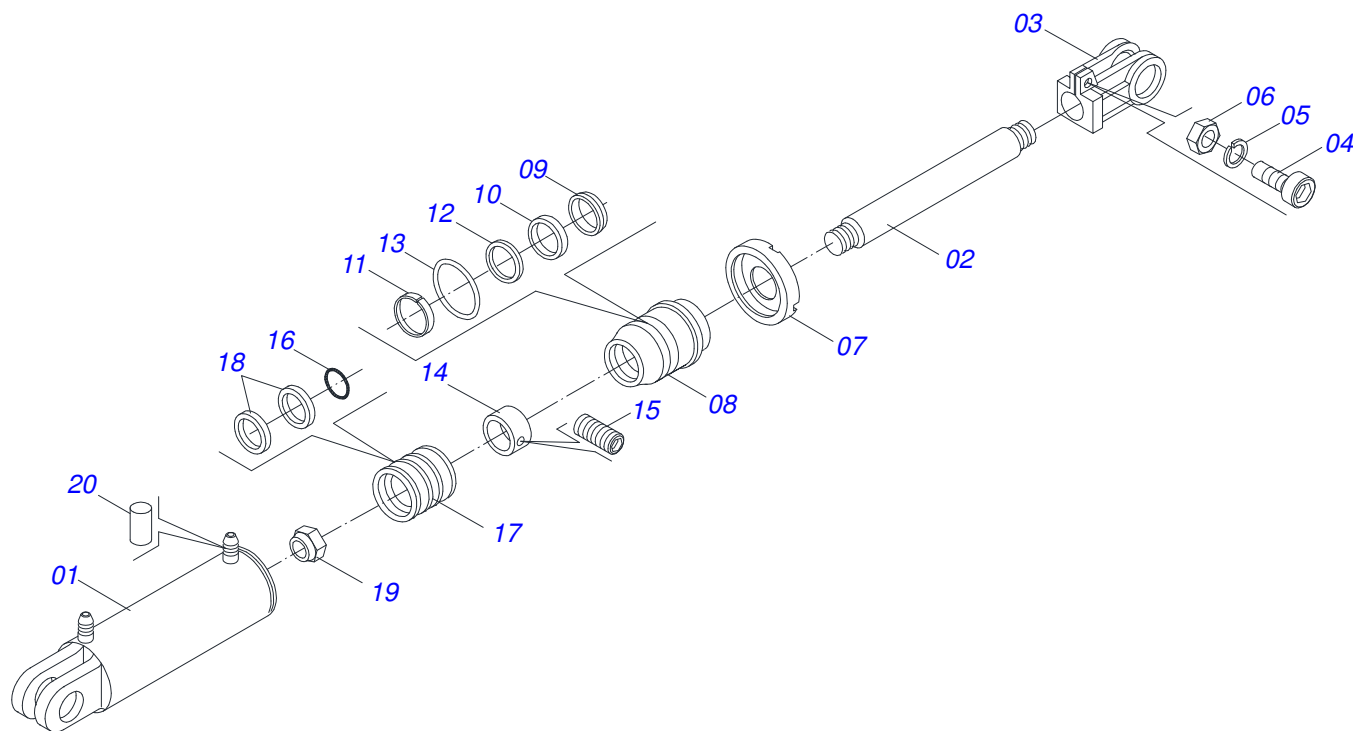

CATÁLOGO DE PIEZAS

RASTRA TANDEM DESENCONTRADA

GTLD QL 68 72 76 80

Código: 0501092280

Serie: S-0195

Rev.: 00

Fecha Rev.: JULHO/2018

PIEZAS ORIGINALES
TATU

Artículo	Código	Descripción	QT
01	0503062157	GATO COMPLETO	01

Artículo	Código	Descripción	QT
01	0511067334	SOPORTE MANGUERA	01
02	0503010014	TUERCA 3/4" UNC	02
03	0501010322	ARANDELA PLANA 20.50 X 46 X 4.75	02

Artículo	Código	Descripción	
01	0502011195	CUERPO TUERCA AJUSTE	01
02	0501064002	HUSO EXTENSOR IZQUIERDO	01
03	0501064001	HUSO EXTENSOR DERECHO	01
04	0541018672	CONTRA TUERCA	01
05	0541018673	CONTRA TUERCA	01
06	0503010002	GRASERA 1800	02

Artículo	Código	Descripción	QT
01	0502011195	CUERPO TUERCA AJUSTE	01
02	0501066930	EXTENSOR IZQUIERDO	01
03	0501066931	EXTENSOR DERECHO	01
04	0541018672	CONTRA TUERCA	02
05	0541018673	CONTRA TUERCA	02
06	0503010002	GRASERA 1800	04