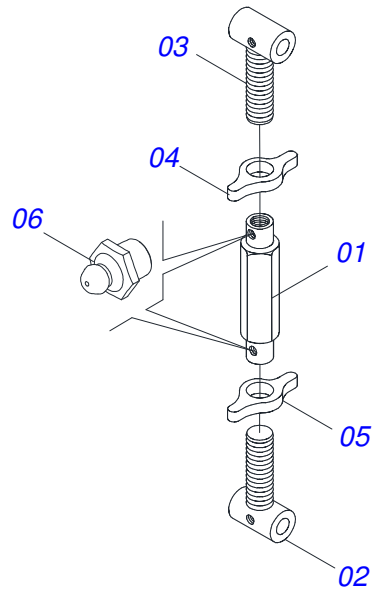

Artículo	Código	Descripción	
01	0502011195	CUERPO TUERCA AJUSTE	01
02	0501064002	HUSO EXTENSOR IZQUIERDO	01
03	0501064001	HUSO EXTENSOR DERECHO	01
04	0541018672	CONTRA TUERCA	01
05	0541018673	CONTRA TUERCA	01
06	0503010002	GRASERA 1800	02