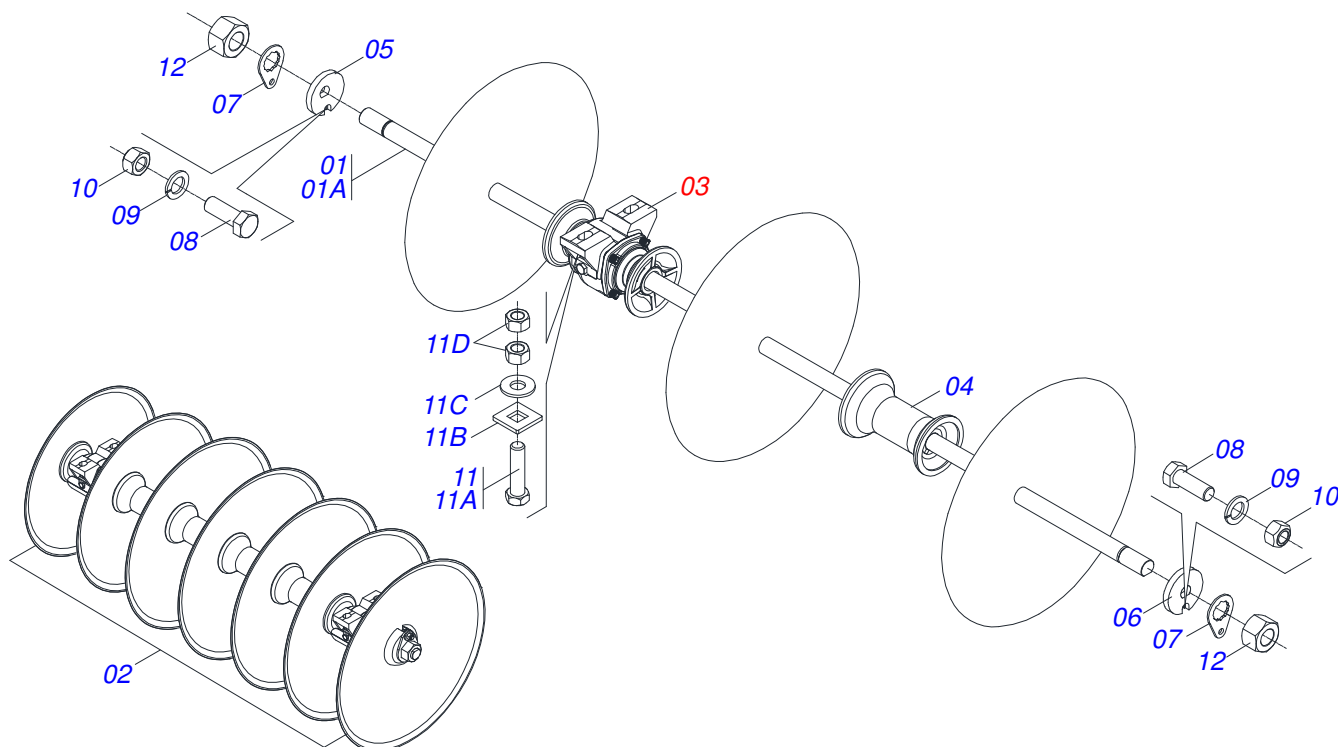

Artículo	Código	Descripción	QT
01	0501043689	EJE 1.1/2" X 1275 C/TUERCAS	02
01A	0511012600	EJE 1-1/2" X 1275	02
02	0601033237	DISCO LISO 26" X 6	12
03	0501044315	CHUMACERA AGR DM OL 225 1.1/2 MM D	04
04	0502010621	SEPARADOR 225	06
05	0502010871	TRABA EJE EXT 1.1/2"	02
06	0502010872	TRABA EJE INT 1.1/2"	02
07	0501018592	TRABA TUERCA 1.5/8"	04
08	0503011267	TORNILLO 5/8 UNC X 1.1/2	04
09	0503010027	ARANDELA PRESION	04
10	0503010013	TUERCA 5/8	04
11	0501042160	CONJUNTO PIEZAS IMPL 5/8 X 76 CA	08
11A	0501011234	TORNILLO 5/8" UNC X 3"	08
11B	0501010947	TRABA TORNILLO 5/8"	08
11C	0501012140	ARANDELA PLANA	08
11D	0503010013	TUERCA 5/8	08
12	0501810110	TUERCA 1.1/2 NC 6FPP SEXTAVADO 2.3/8	04