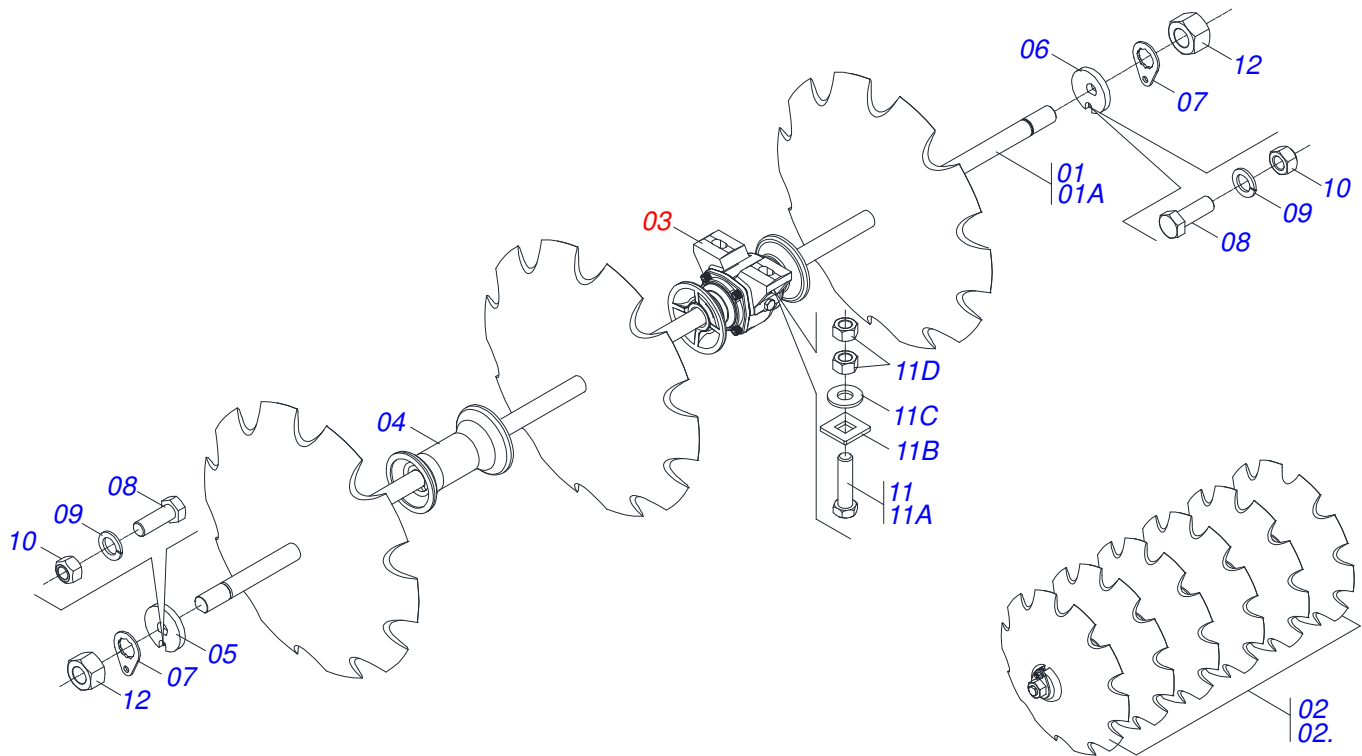

Artículo	Código	Descripción	QT
01	0501043697	EJE 1.1/2 X 1505 COMPL	01
01A	0511012601	EJE 1.1/2 X 1505	01
02	0602030331	DISCO RECORTADO 24" X 6	07
02.	0602030335	DISCO RECORTADO	07
03	0501044315	CHUMACERA AGR DM OL 225 1.1/2 MM D	02
04	0502010621	SEPARADOR 225	03
05	0502010871	TRABA EJE EXT 1.1/2"	01
06	0502010872	TRABA EJE INT 1.1/2"	01
07	0501018592	TRABA TUERCA 1.5/8"	02
08	0503011267	TORNILLO 5/8 UNC X 1.1/2	02
09	0503010027	ARANDELA PRESION	02
10	0503010013	TUERCA 5/8	02
11	0501042160	CONJUNTO PIEZAS IMPL 5/8 X 76 CA	04
11A	0501011234	TORNILLO 5/8" UNC X 3"	04
11B	0501010947	TRABA TORNILLO 5/8"	04
11C	0501012140	ARANDELA PLANA	04
11D	0503010013	TUERCA 5/8	04
12	0501810110	TUERCA 1.1/2 NC 6FPP SEXTAVADO 2.3/8	02