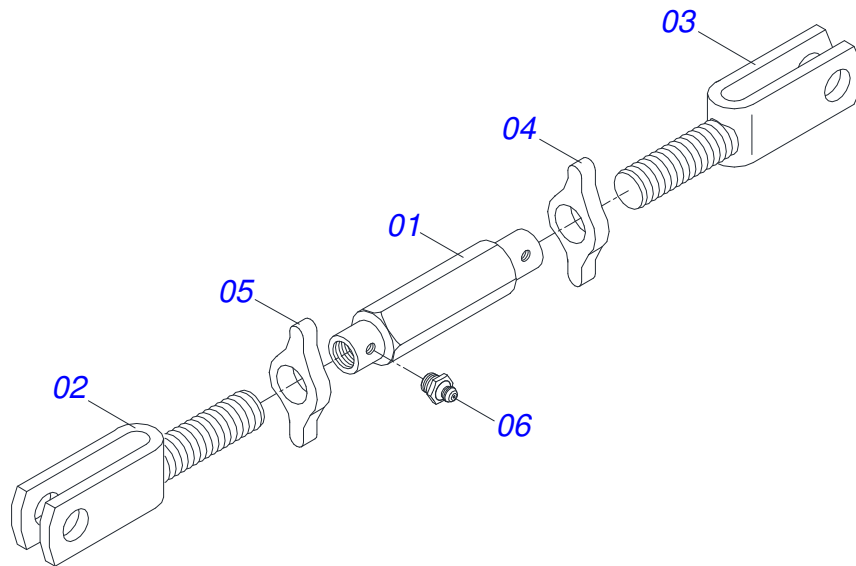

Artículo	Código	Descripción	QT
01	0502011195	CUERPO TUERCA AJUSTE	01
02	0501066930	EXTENSOR IZQUIERDO	01
03	0501066931	EXTENSOR DERECHO	01
04	0541018672	CONTRA TUERCA	02
05	0541018673	CONTRA TUERCA	02
06	0503010002	GRASERA 1800	04