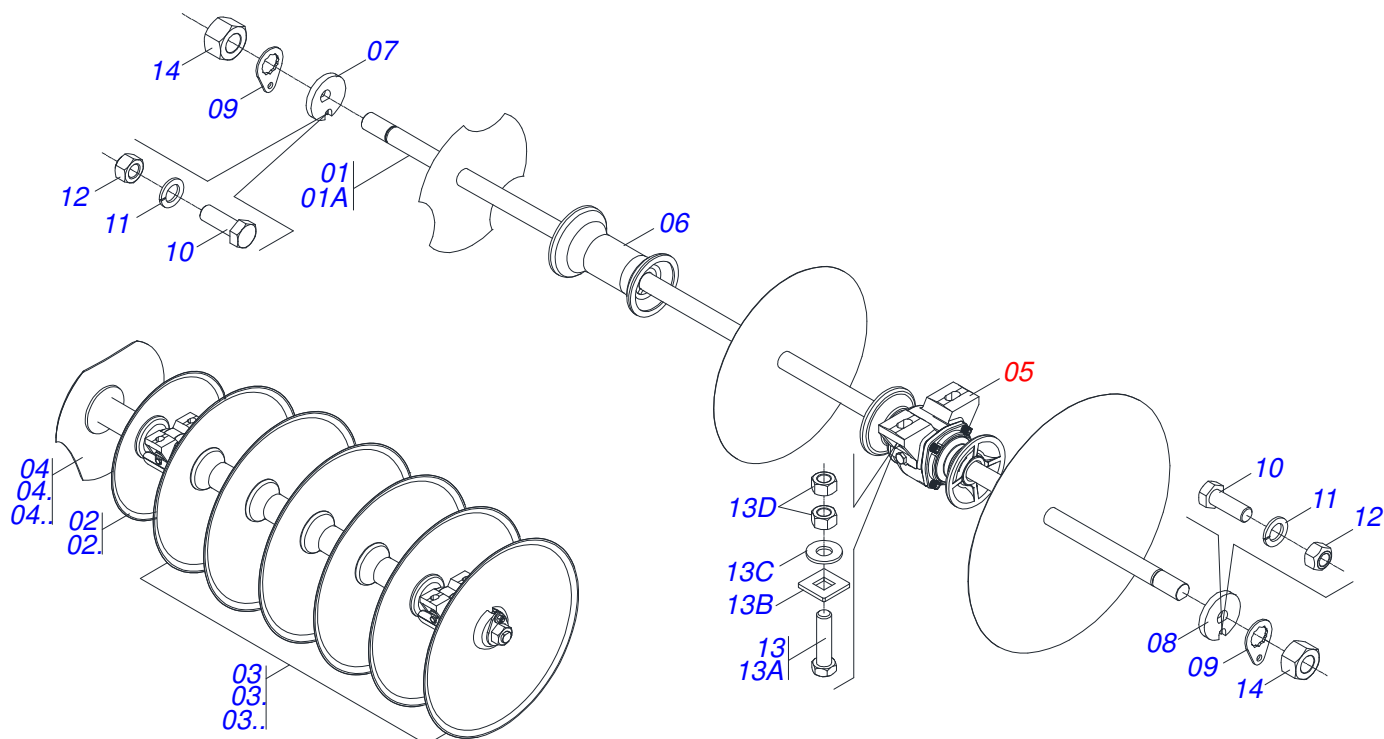

Artículo	Código	Descripción	72 76
01	0501043697	EJE 1.1/2 X 1505 COMPL	02 02
01A	0511012601	EJE 1.1/2 X 1505	02 02
02	0601031031	DISCO LISO 24" X 6	02 02
02.	0601027299	DL20X4,5 C57AF02FR1.9/16 TATU	00 02
03	0601033237	DISCO LISO 26" X 6	11 11
03.	0601031039	DL24X4,75 C72AF02FR1.9/16 TATU TERR	11 00
03..	0601029406	DISCO LISO 22" X 4,5	00 11
04	0602027348	DISCO RECORTADO	02 00
04.	0602029293	DISCO REC 22 X 6	02 02
04..	0602025266	DR18X4,5 C44AF02FR1.9/16 3REC TATU	00 02
05	0501044315	CHUMACERA AGR DM OL 225 1.1/2 MM D	04 04
06	0502010621	SEPARADOR 225	06 08
07	0502010871	TRABA EJE EXT 1.1/2"	02 02
08	0502010872	TRABA EJE INT 1.1/2"	02 02
09	0501018592	TRABA TUERCA 1.5/8"	04 04
10	0503011267	TORNILLO 5/8 UNC X 1.1/2	04 04
11	0503010027	ARANDELA PRESION	04 04
12	0503010013	TUERCA 5/8	04 04
13	0501042160	CONJUNTO PIEZAS IMPL 5/8 X 76 CA	08 08
13A	0501011234	TORNILLO 5/8" UNC X 3"	08 08
13B	0501010947	TRABA TORNILLO 5/8"	08 08
13C	0501012140	ARANDELA PLANA	08 08
13D	0503010013	TUERCA 5/8	08 08
14	0501810110	TUERCA 1.1/2 NC 6FPP SEXTAVADO 2.3/8	04 04