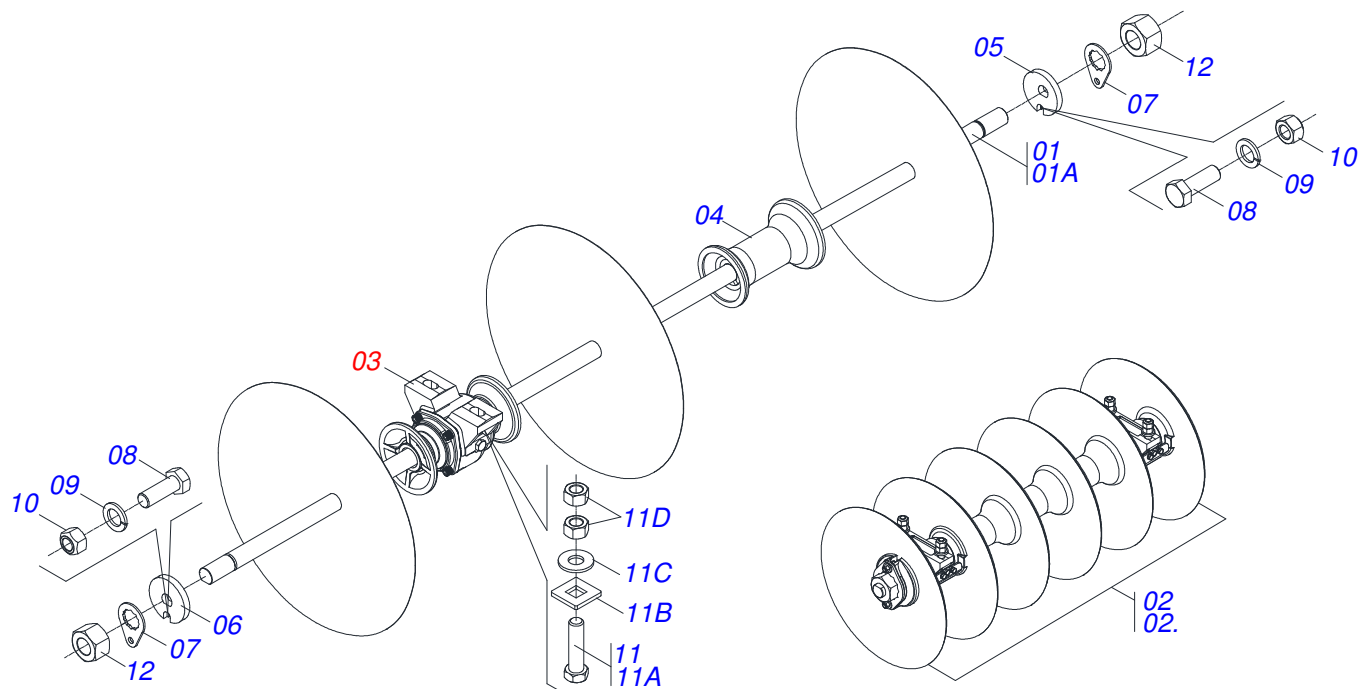

Artículo	Código	Descripción	QT
01	0501043689	EJE 1.1/2" X 1275 C/TUERCAS	01
01A	0511012600	EJE 1-1/2" X 1275	01
02	0601033237	DISCO LISO 26" X 6	06
02.	0601031039	DL24X4,75 C72AF02FR1.9/16 TATU TERR	06
03	0501044315	CHUMACERA AGR DM OL 225 1.1/2 MM D	02
04	0502010621	SEPARADOR 225	03
05	0502010871	TRABA EJE EXT 1.1/2"	02
06	0502010872	TRABA EJE INT 1.1/2"	02
07	0501018592	TRABA TUERCA 1.5/8"	02
08	0503011267	TORNILLO 5/8 UNC X 1.1/2	02
09	0503010027	ARANDELA PRESION	02
10	0503010013	TUERCA 5/8	02
11	0501042160	CONJUNTO PIEZAS IMPL 5/8 X 76 CA	04
11A	0501011234	TORNILLO 5/8" UNC X 3"	04
11B	0501010947	TRABA TORNILLO 5/8"	04
11C	0501012140	ARANDELA PLANA	04
11D	0503010013	TUERCA 5/8	04
12	0501810110	TUERCA 1.1/2 NC 6FPP SEXTAVADO 2.3/8	02