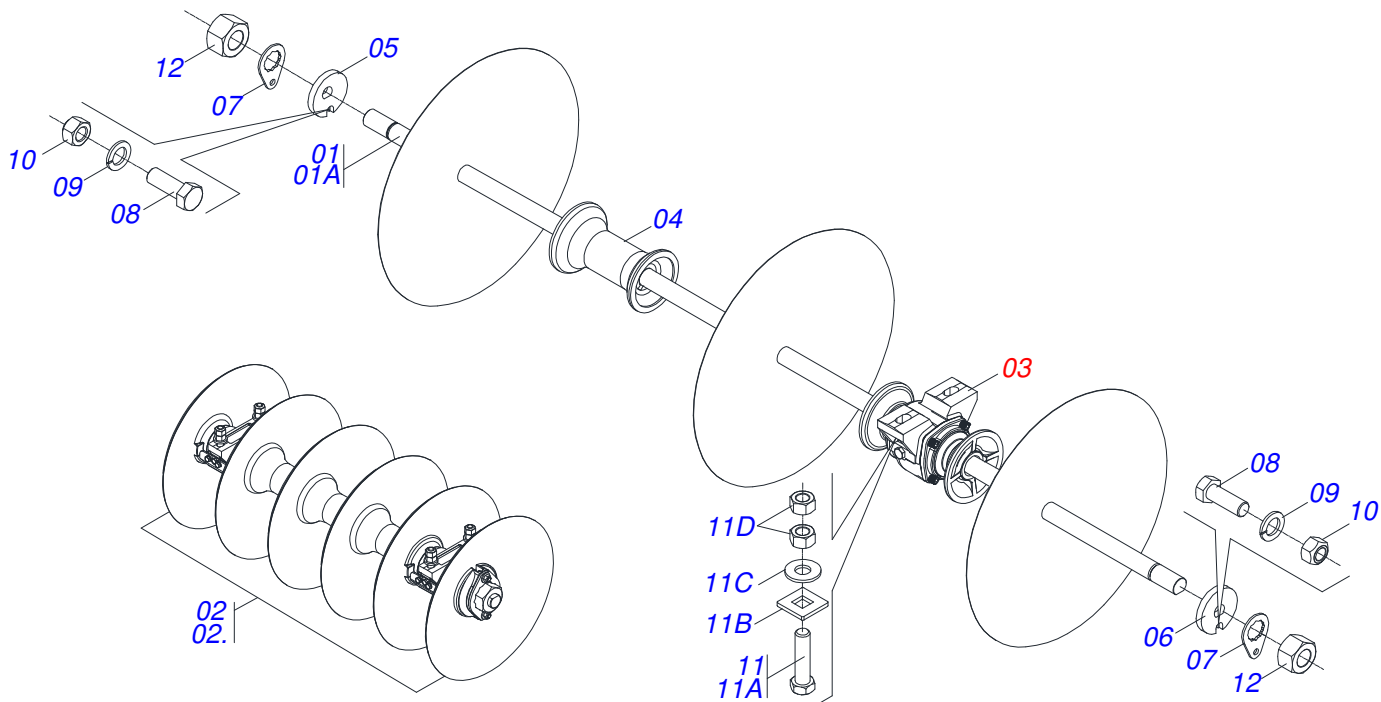

Artículo	Código	Descripción	QT
01	0501043689	EJE 1.1/2" X 1275 C/TUERCAS	01
01A	0511012600	EJE 1-1/2" X 1275	01
02	0601033237	DISCO LISO 26" X 6	06
02.	0601031039	DL24X4,75 C72AF02FR1.9/16 TATU TERR	06
03	0501044315	CHUMACERA AGR DM OL 225 1.1/2 MM D	02
04	0502010621	SEPARADOR 225	03
05	0502010871	TRABA EJE EXT 1.1/2"	02
06	0502010872	TRABA EJE INT 1.1/2"	02
07	0501018592	TRABA TUERCA 1.5/8"	02
08	0503011267	TORNILLO 5/8 UNC X 1.1/2	02
09	0503010027	ARANDELA PRESION	02
10	0503010013	TUERCA 5/8	02
11	0501042160	CONJUNTO PIEZAS IMPL 5/8 X 76 CA	04
11A	0501011234	TORNILLO 5/8" UNC X 3"	04
11B	0501010947	TRABA TORNILLO 5/8"	04
11C	0501012140	ARANDELA PLANA	04
11D	0503010013	TUERCA 5/8	04
12	0501810110	TUERCA 1.1/2 NC 6FPP SEXTAVADO 2.3/8	02