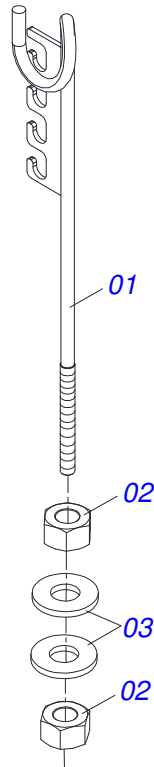

Artículo	Código	Descripción	QT
01	0511067334	SOPORTE MANGUERA	01
02	0503010014	TUERCA 3/4" UNC	02
03	0501010322	ARANDELA PLANA 20.50 X 46 X 4.75	02