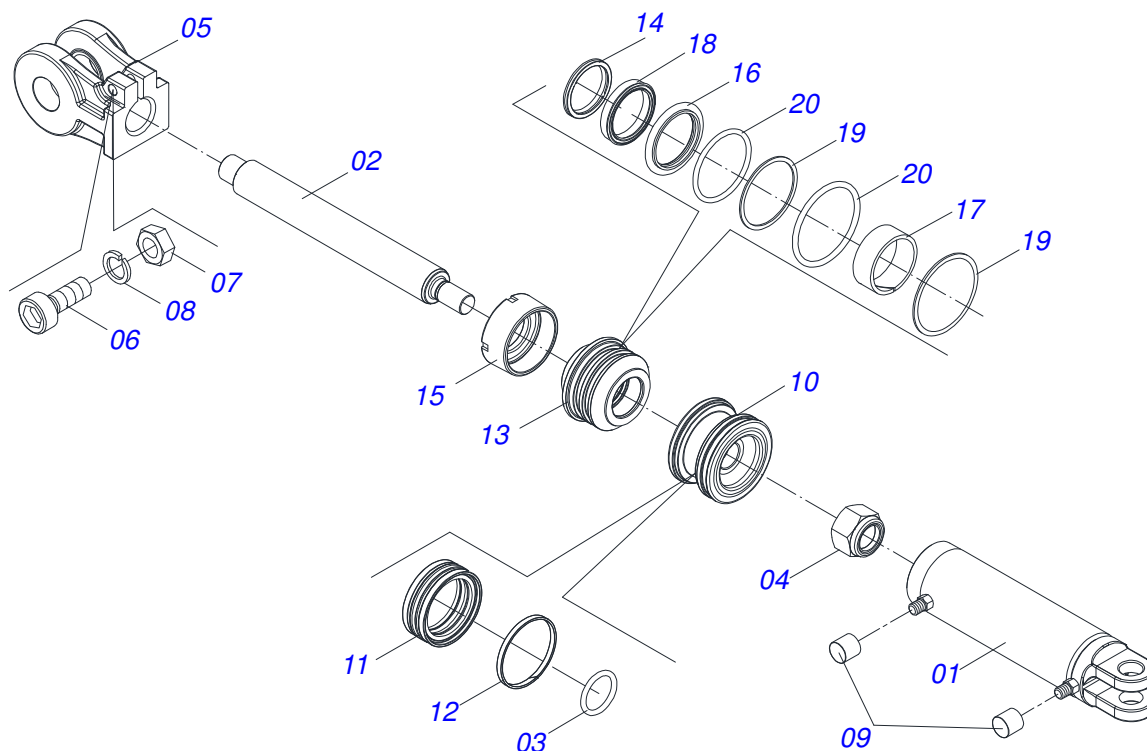

Artículo	Código	Descripción	QT
001	0511061588	CAMISA 85,72 X 415,5	01
002	0521010421	EXTENSOR CILINDRO HIDRAULICO	01
003	0503010042	ANILLO O'RING 2-214 N 3006-9B	01
004	0503010063	TUERCA 1" UNF	01
005	0502040747	HORQUILLA	01
006	0503011094	TORNILLO 3/8" UNC X 2" C C S I 12.9	01
007	0503010026	TUERCA 3/8	01
008	0503010025	ARANDELA PRESION 3/8	01
009	0503030385	TAPON	02
010	0571019710	EMBOLO	01
011	0503017935	ANILLO	01
012	0503018144	ANILLO	01
013	0571019711	APOYO ANILLO	01
014	0503010761	ANILLO RASCADOR D-1750	01
015	0571019709	TAPA MOVIL	01
016	0503017936	ANILLO	01
017	0503017938	ANILLO GUIA	01
018	0503017937	ANILLO	01
019	0503017940	ANILLO	02
020	0503017939	ANILLO	02