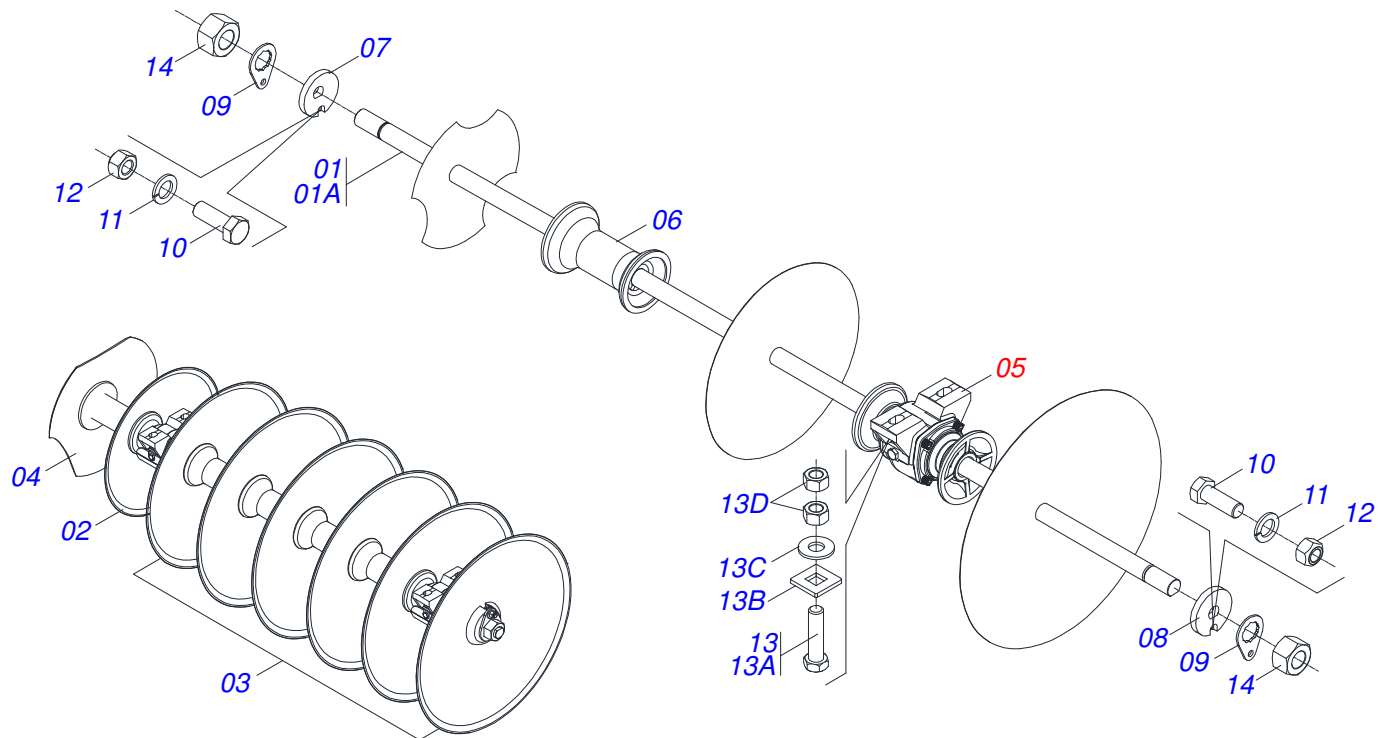

Artículo	Código	Descripción	QT
01	0501044069	EJE 1.1/2" X 2655 CON TUERCAS	02
01A	0511010853	EJE 1.1/2" X 2655 CON TUERCAS	02
02	0601031031	DISCO LISO 24" X 6	02
03	0601033237	DISCO LISO 26" X 6	20
04	0602029293	DISCO REC 22 X 6	02
05	0501044315	CHUMACERA AGR DM OL 225 1.1/2 MM D	06
06	0502010621	SEPARADOR 225	16
07	0502010871	TRABA EJE EXT 1.1/2"	02
08	0502010872	TRABA EJE INT 1.1/2"	02
09	0501018592	TRABA TUERCA 1.5/8"	04
10	0503011267	TORNILLO 5/8 UNC X 1.1/2	04
11	0503010027	ARANDELA PRESION	04
12	0503010013	TUERCA 5/8	04
13	0501042160	CONJUNTO PIEZAS IMPL 5/8 X 76 CA	12
13A	0501011234	TORNILLO 5/8" UNC X 3"	12
13B	0501010947	TRABA TORNILLO 5/8"	12
13C	0501012140	ARANDELA PLANA	12
13D	0503010013	TUERCA 5/8	12
14	0501810110	TUERCA 1.1/2 NC 6FPP SEXTAVADO 2.3/8	04