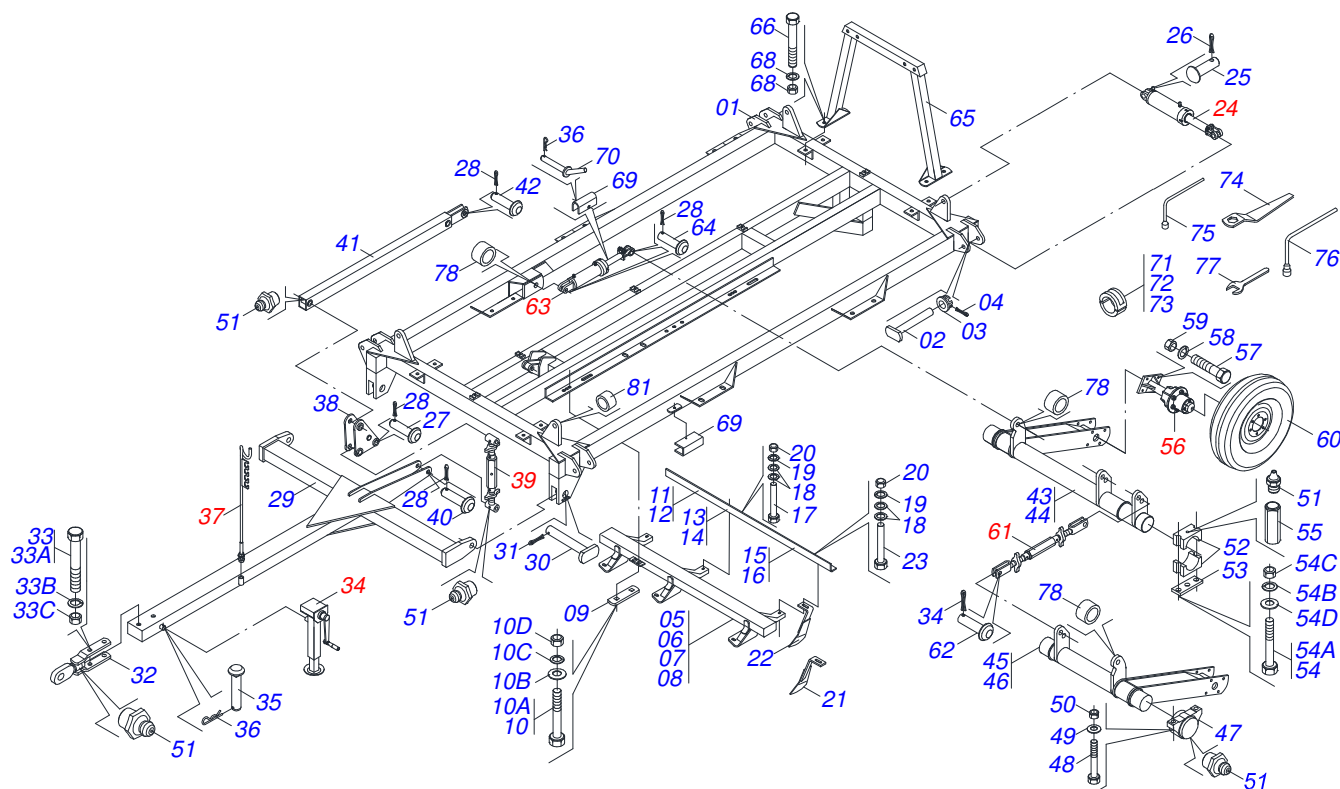

Artículo	Código	Descripción	68 72 76 80
01	0511043879	CUADRO CENTRAL GTLD-QL 56A80	01 01 01 01
02	0511010703	EJE ARTICULACION 205	04 04 04 04
03	0501011301	TUERCA 1.1/2 UNC 6FPP 2.5/16	04 04 04 04
04	0503010010	PASADOR ABIERTO 1/4 X 2.1/2	04 04 04 04
05	0501067444	CHASIS CENTRAL DELANTERO DERECHO	01 01 01 01
06	0501067445	CHASIS CENTRAL DELANTERO IZQUIERDO	01 01 01 01
07	0501067446	CHASIS CENTRAL TRASERO DERECHO	01 01 01 01
08	0501067447	CHASIS CENTRAL TRASERO IZQUIERDO	01 01 01 01
09	0511013056	BASE FIJACION CHASIS	16 16 16 16
10	0511042229	TORNILLO 1" UNC X 6"	32 32 32 32
10A	0503013113	TORNILLO 1" UNC X 6"	32 32 32 32
10B	0501010065	ARANDELA PRESION 1"	32 32 32 32
10C	0503010012	ARANDELA PRESION 1"	32 32 32 32
10D	0501010059	TUERCA 1.5/8	32 32 32 32
11	0511012597	BARRA FIJACION LIMPIADOR 2170	02 00 00 00
12	0511013546	BARRA FIJACION LIMPIADOR 2630	02 00 02 00
13	0511012604	BARRA FIJACION LIMPIADOR 1250	02 04 02 04
14	0511012596	BARRA FIJACION LIMPIADOR 1480	02 04 06 06
15	0511013545	BARRA FIJACION LIMPIADOR 2400	00 02 00 00
16	0511012595	BARRA FIJACION LIMPIADOR 1710	00 00 02 00
17	0503010740	TORNILLO 1/2 UNC X 2	20 22 22 24
18	0511017302	ARANDELA PLANA 13.5 X 32.5 X 3.00	140 148 156 164
19	0503010019	ARANDELA PRESION 1/2"	70 74 78 82
20	0503010060	TUERCA 1/2" UNC	70 74 78 82
21	0501067394	LIMPADOR DELANTEIRO DER/TRASERO IZQ	34 37 39 41
22	0501067395	LIMPADOR DELANTEIRO IZQ/TRASERO DER	34 37 39 41
23	0503011082	TORNILLO 1/2" UNC X 1.3/4"	50 52 56 58
24	0501043265	CILINDRO HIDRAULICO 50,8 X 101,6 X 870 X 610	04 04 04 04
25	0521010576	EJE UNION 25 X 95	04 04 04 04
26	0503010571	PASADOR ABIERTO 1/4" X 1.1/2"	04 04 04 04
27	0501019719	EJE UNION	03 03 03 03
28	0503010523	PASADOR ABIERTO 1/4" X 2"	11 11 11 11
29	0501066067	CABEZAL	01 01 01 01