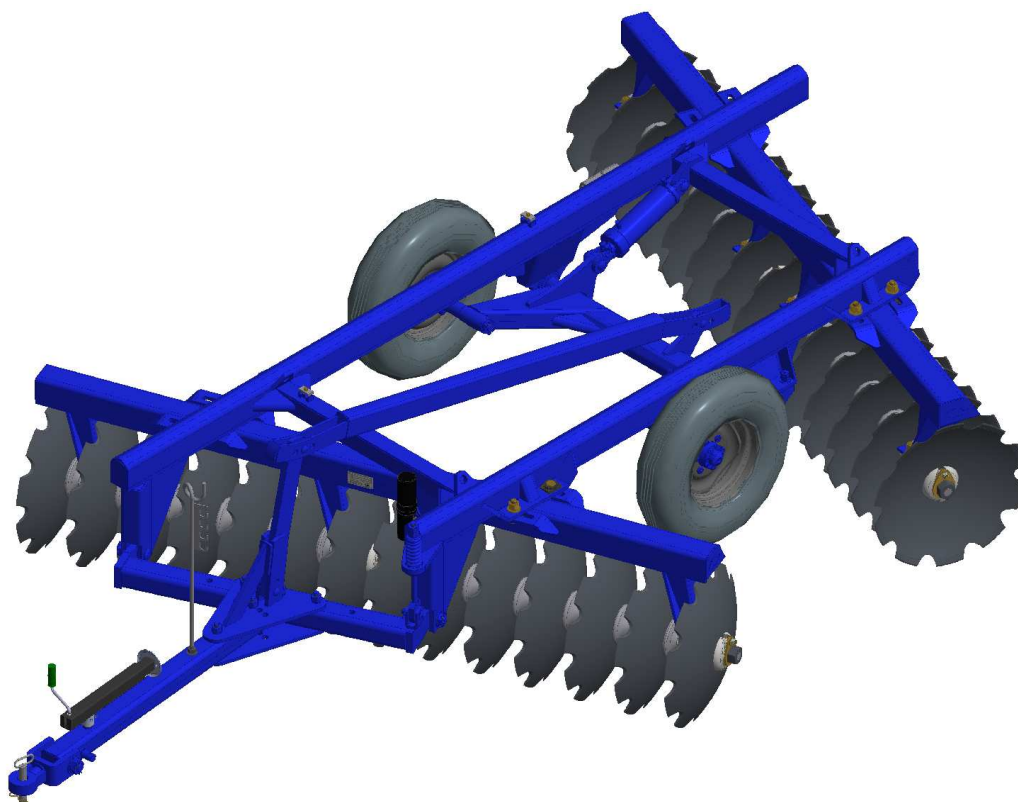

GRADES ARADORAS

Código:

0501092279

Produto:

ATCRL 6009 - 23D CÔNICOS

Série:

S-0109

Revisão:

00

Data da Revisão:

JULHO/2018

PRODUTOS

Código	Descrição
0102440319	ATCRL 6009 23X24X6,00 DM CON S-0109

ATENÇÃO: IMPORTANTE

A Marchesan S.A. reserva o direito de aperfeiçoar e/ou alterar as características técnicas de seus produtos, sem a obrigação de assim proceder com os já comercializados e sem conhecimento prévio da revenda ou do consumidor.

MARCHESAN

INDICE

0909092308	CHASSI COMPLETO - 23D. CÔNICOS	1
0501051634	RODADO SEM PNEU	2
0501051142	CAIXA RODADO COM ROLAMENTO	3
0503060091	RODA COM PNEU 7,50X16-10L COMPLETO	4
0511059180	CIL HIDR 50,80 X 101,60 X 515 X 203 TSTA 14	5
0501041096	BARRA TRAC COMPL ATCR 12 A 22	6
0501040257	SUPORTE MANGUEIRA 3/4 X 975 COMPLETO	7
0501053834	MACHO ENGATE RAPIDO AGRICOLA 1/2 NPT COM TAMPA	8
0909092334	SEÇÃO DE DISCOS - 23D. CÔNICOS	9
0501044315	MANCAL AGR DM OL 225 1.1/2 MM D	10