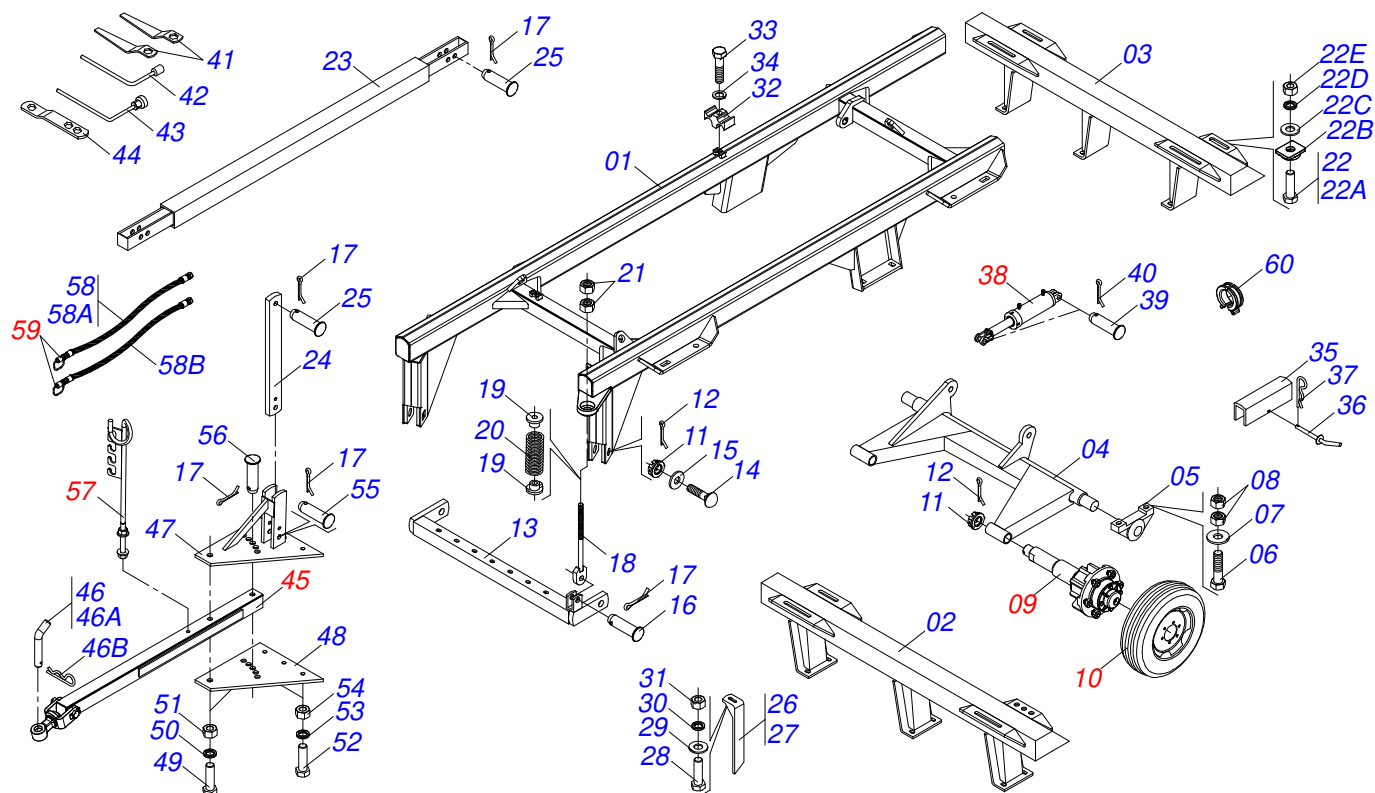

GRADES ARADORAS

Código:

0501092279

Produto:

ATCRL 6009 - 23D CÔNICOS

Série:

S-0109

Revisão:

00

Data da Revisão:

JULHO/2018

PRODUTOS

Código	Descrição
0102440319	ATCRL 6009 23X24X6,00 DM CON S-0109

ATENÇÃO: IMPORTANTE

A Marchesan S.A. reserva o direito de aperfeiçoar e/ou alterar as características técnicas de seus produtos, sem a obrigação de assim proceder com os já comercializados e sem conhecimento prévio da revenda ou do consumidor.

MARCHESAN

INDICE

0909092308	CHASSI COMPLETO - 23D. CÔNICOS	1
0501051634	RODADO SEM PNEU	2
0501051142	CAIXA RODADO COM ROLAMENTO	3
0503060091	RODA COM PNEU 7,50X16-10L COMPLETO	4
0511059180	CIL HIDR 50,80 X 101,60 X 515 X 203 TSTA 14	5
0501041096	BARRA TRAC COMPL ATCR 12 A 22	6
0501040257	SUPORTE MANGUEIRA 3/4 X 975 COMPLETO	7
0501053834	MACHO ENGATE RAPIDO AGRICOLA 1/2 NPT COM TAMPA	8
0909092334	SEÇÃO DE DISCOS - 23D. CÔNICOS	9
0501044315	MANCAL AGR DM OL 225 1.1/2 MM D	10