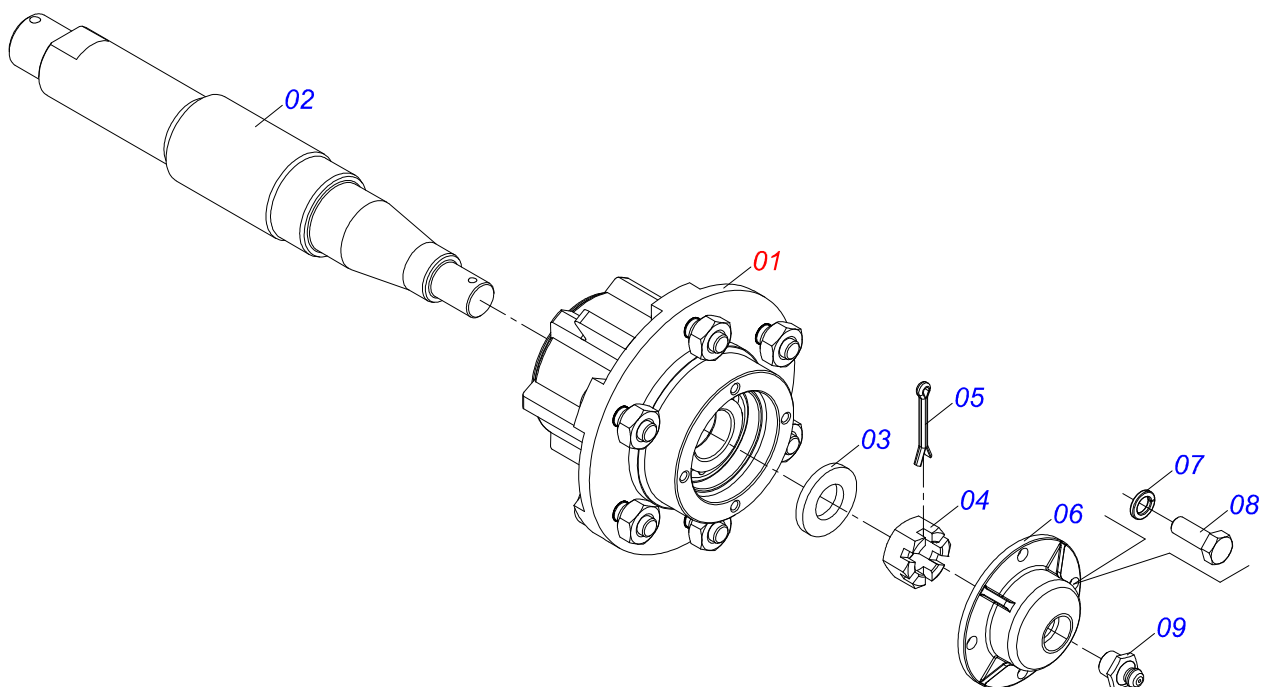

Item	Código	Descrição	Ver Pág.	QT
01	0501051142	CAIXA RODADO COM ROLAMENTO	3	01
02	0521010821	EIXO 63,50 X 420 ATCR 16/18		01
03	0501016545	ARRUELA LISA 26 X 50 X 6,30 ZN		01
04	0503030009	PORCA CAST 1 UNS 14FPP X 22 ZN		01
05	0503010018	CONTRAPINO 5/32 X 1.1/2		01
06	0502020591	TAMPA PROT 1G72673 PSA		01
07	0503011444	ARRUELA PRESSAO 5/16 SA		04
08	0503010358	PARAFUSO 5/16 UNC X 7/8 C S G.5 ZN		04
09	0503010002	GRAXEIRA 1800		01