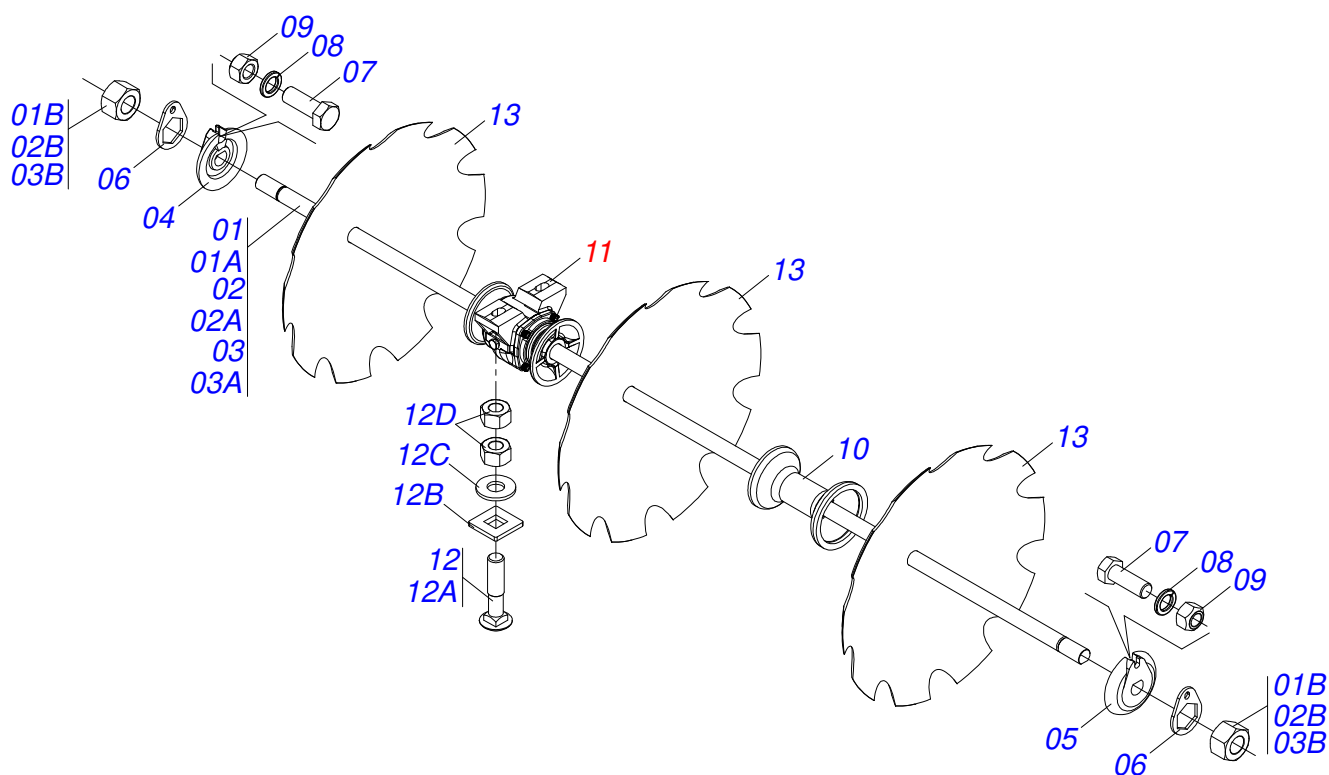

Item	Código	Descrição	Ver Pág.	QT
01	0501043835	EIXO 1.1/2 6FPP X 1040 C/PORCAS		02
01A	0511010224	EIXO 1.1/2 6FPP X 1040		02
01B	0501010110	PORCA 1.1/2 NC 6FPP SEXT 2.3/8 ZN GCRE 16DISCOS		04
02	0501043697	EIXO 1.1/2 6FPP X 1505 C/PORCAS		01
02A	0511012601	EIXO 1.1/2 6FPP X 1505		01
02B	0501010110	PORCA 1.1/2 NC 6FPP SEXT 2.3/8 ZN GCRE 16DISCOS		02
03	0501043689	EIXO 1.1/2 6FPP X 1275 C/PORCAS		01
03A	0511012600	EIXO 1.1/2 6FPP X 1275		01
03B	0501010110	PORCA 1.1/2 NC 6FPP SEXT 2.3/8 ZN GCRE 16DISCOS		02
04	0502010871	TRAVA EIXO EXT 1.1/2		04
05	0502010872	TRAVA EIXO INT 1.1/2		04
06	0501018592	TRAVA PORCA 1.5/8 SEXT 60,0/60,2		08
07	0503011267	PARAFUSO 5/8 UNC X 1.1/2 C S G.5 ZN		08
08	0503010027	ARRUELA PRESSAO 5/8 ZN 1K01574		08
09	0503010013	PORCA SEXTAVADA 5/8 UNC G.5 ZN		08
10	0502010621	SEPD 225 C/ F 1.1/2		11
11	0501044315	MANCAL AGR DM OL 225 1.1/2 MM D	10	08
12	0501058802	CONJ PCS IMPL 5/8 UNC X 2.3/4 CAPQ		16
12A	0503015154	PARAF 5/8 UNC X 2.3/4 CAPQ G.5 ZN		16
12B	0501010947	TRAVA PARAF 5/8 GN/GNM		16
12C	0501012140	ARRUELA LISA 16,50 X 40 X 4,00 ZN		16
12D	0503010013	PORCA SEXTAVADA 5/8 UNC G.5 ZN		32
13	0609030034	DRC25GC8 24X6 C98AF02FR1.9/16 8REC		23