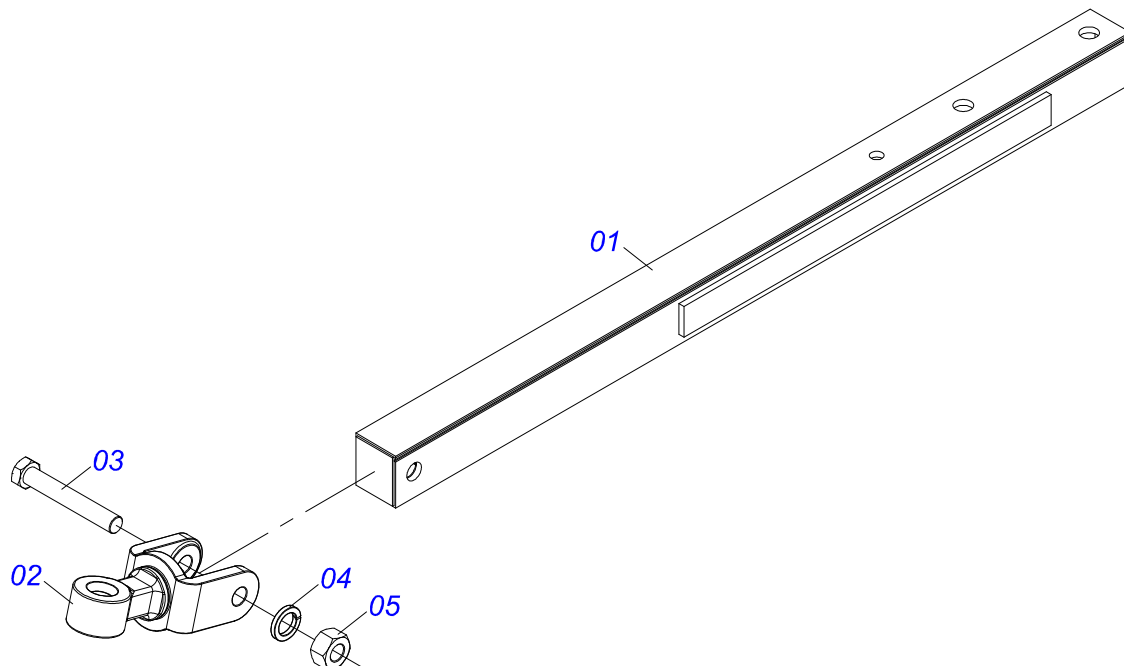

Item	Código	Descrição	Ver Pág.	QT
01	0501060188	BARRA TRAC 1400		01
02	0521061775	ENGATE AO TRATOR GA/GAM/GNL/ATCR		01
03	0501010060	PARAF 1 UNC X 6.1/2 C S G.5 ZN		01
04	0503011438	ARRUELA PRESSAO 1 SA		01
05	0501010059	PORCA S. 1 UNC (PESADA) G.5 ZN		01