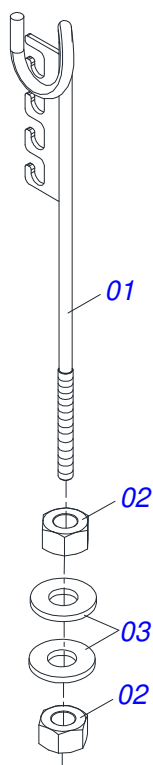

Item	Código	Descrição	Ver Pág.	QT
01	0511067334	SUORTE MANGUEIRA GACR 12 A 28 1G133016		01
02	0503010014	PORCA SEXTAVADA 3/4 UNC (PESADA) G.5 ZN		02
03	0501010322	ARRUELA LISA 20,50 X 46 X 4,00 ZN		02