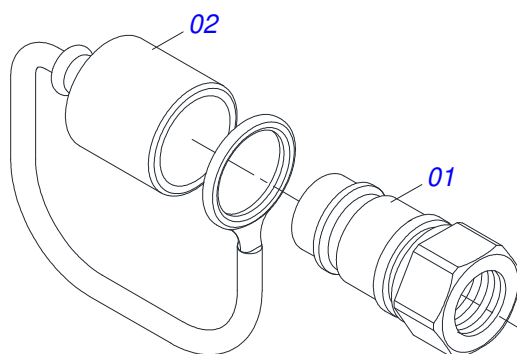

Item	Código	Descrição	Ver Pág.	QT
01	0503011627	MACHO ENG RAP AGR 1/2 NPT		01
02	0503011882	TAMPA PLASTICA P/ ENG RAP MACHO		01