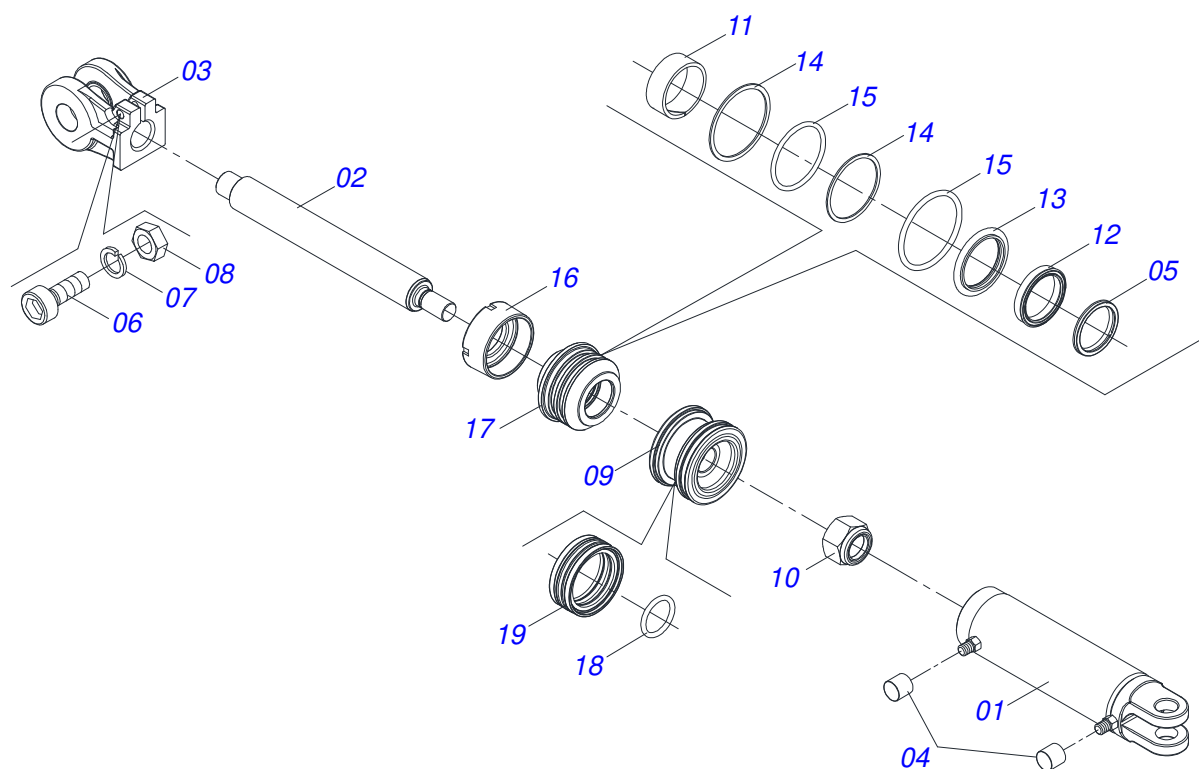

Item	Código	Descrição	Ver Pág.	QT
001	0511070658	CAMISA 101,6 X 394 TSTA 14		01
002	0571019958	EXTENSOR CIL. HIDR. 50,80 X 398		01
003	0502040747	GARFO 32,54		01
004	0503030385	PLUG CILINDRICO N-002		02
005	0503010039	ANEL RASPD D-2000 1G24231		01
006	0503011094	PARAF 3/8 UNC X 2 C C S I 12.9		01
007	0503011443	ARRUELA PRESSAO 3/8 SA		01
008	0503010026	PORCA SEXTAVADA 3/8 UNC G.5 ZN		01
009	0502012820	EMBOLO 50,80 X 101,60 ULTRA FLEX		01
010	0503010817	PORCA SEXTAVADA AUTOTRAVANTE CON NYLON 1.1/4 UNF ALTA G.5 ZN		01
011	0503018025	ANEL GUIA W2-2250-750 (3097 AGEL)		01
012	0503018026	GAXETA 1870-2000-375 B POLYMAX		01
013	0503018024	ANEL BS OD050805200171D-BR		01
014	0503010338	ANEL O RING 2-342 N 3006-9B 1G04619		02
015	0503011061	ANEL BACK-UP 8-342 1G31076		02
016	0502012822	TAMPA MOVEL 101,60 TSTA 14		01
017	0502012821	SUPT ANEIS 50,80 X 101,60 TSTA 14		01
018	0503018029	ANEL O RING 2-217 N 3006 90B		01
019	0503015633	VED SELEMASTER DSM PCB0NB102-NCRO		01