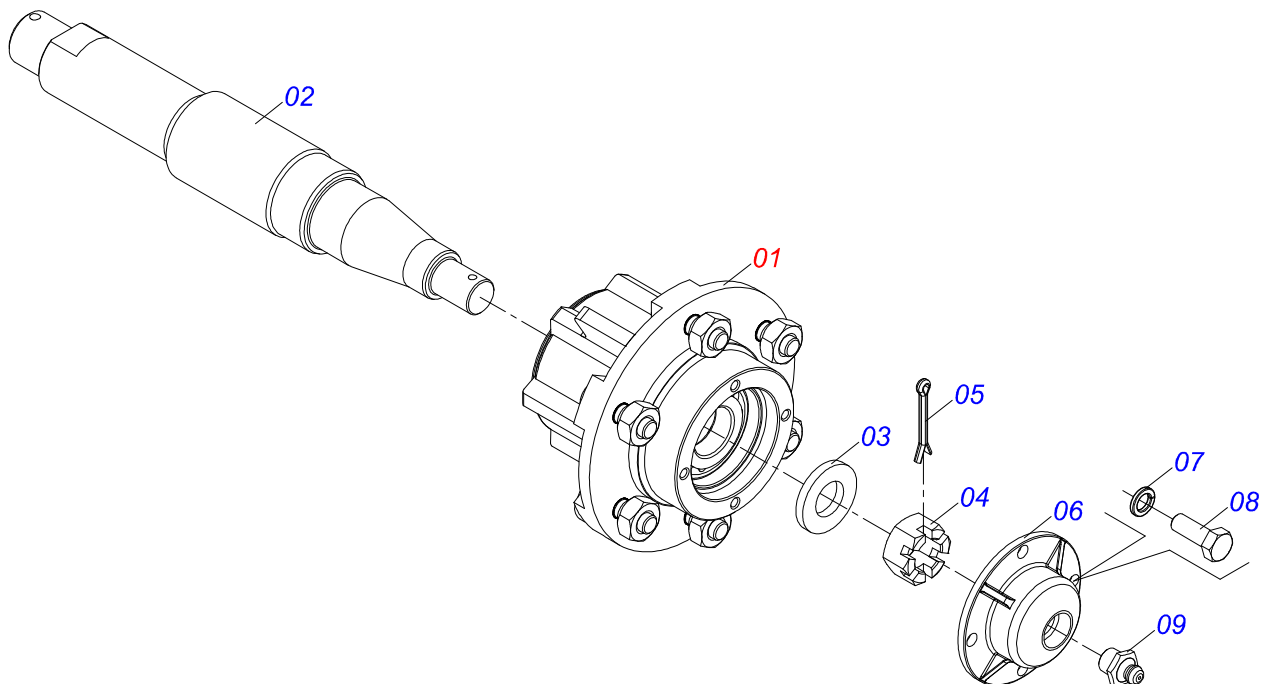

Item	Código	Descrição	Ver Pág.	QT
01	0501051142	CAIXA RODADO COM ROLAMENTO	3	01
02	0521010821	EIXO 63,50 X 420 ATCR 16/18		01
03	0501016545	ARRUELA LISA 26 X 50 X 6,30 ZN		01
04	0503030009	PORCA CAST 1 UNS 14FPP X 22 ZN		01
05	0503010018	CONTRAPINO 5/32 X 1.1/2		01
06	0502020591	TAMPA PROT 1G72673 PSA		01
07	0503011444	ARRUELA PRESSAO 5/16 SA		04
08	0503010358	PARAFUSO 5/16 UNC X 7/8 C S G.5 ZN		04
09	0503010002	GRAXEIRA 1800		01