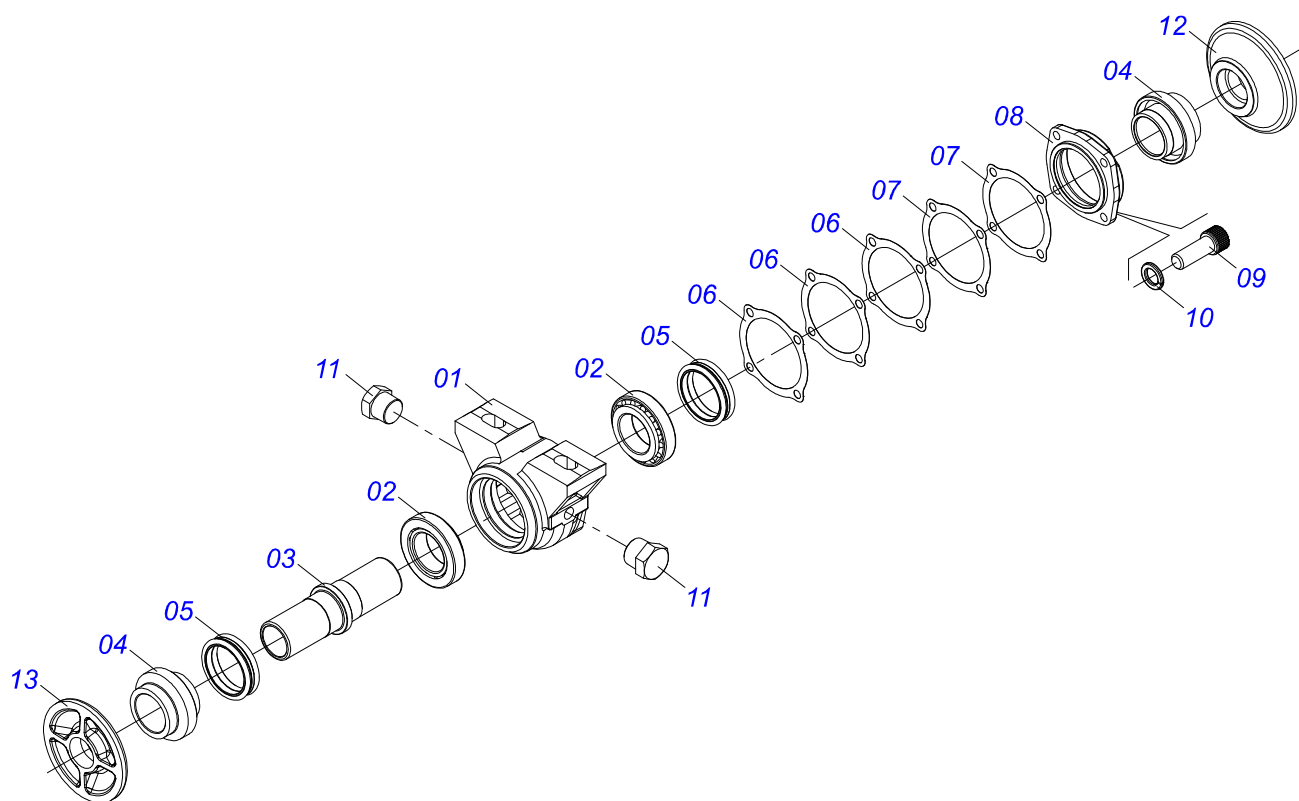

Item	Código	Descrição	Ver Pág.	QT
01	0502010540	CX DM MRO - 182		01
02	0503010006	ROLAMENTO 32210 IMP		02
03	0502040611	EIXO MANCAL AGR DM OL 225 (1.1/2)		01
04	0502010821	PORTA RET C/BUCHA		02
05	0503030026	RET LP JB-253		02
06	0503030013	JUNTA VED 112 X 90,5 X 0,3		03
07	0503030684	JUNTA VED 112 X 90,5 X 0,1		02
08	0502020424	TAMPA CX MANC AGR DM O-182/192,225		01
09	0503010134	PARAF 3/8 UNC X 1 C C SI 12.9		04
10	0503011443	ARRUELA PRESSAO 3/8 SA		04
11	0503010856	BUJAO R3/8" BSPT		02
12	0502010604	ENC EXT DISCO		01
13	0502010605	ENC INT DISCO		01