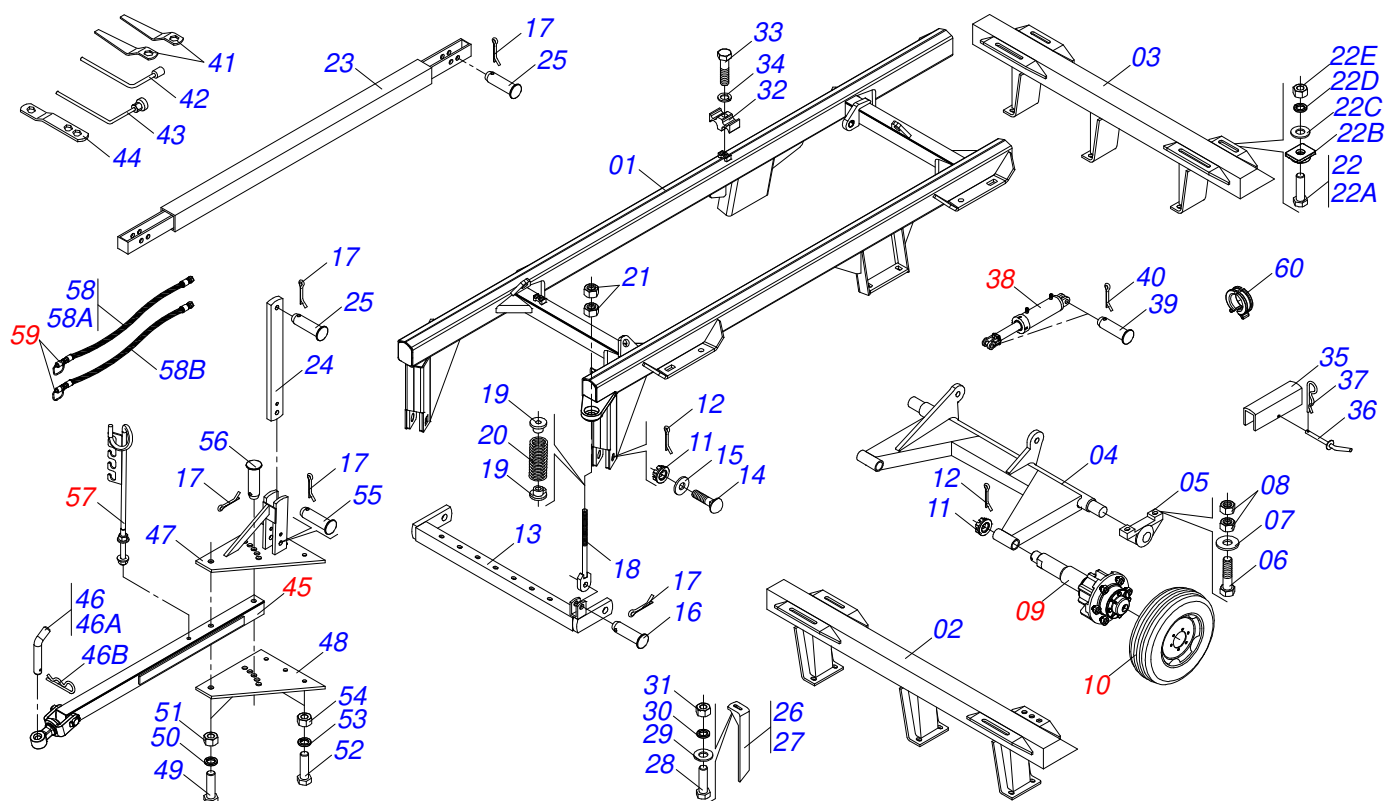

CATÁLOGO DE PEÇAS

GRADES ARADORAS

Código:

0501092278

Produto:

ATCRL 6009 - 33D

Série:

S-0702

Revisão:

00

Data da Revisão:

JULHO/2018

PRODUTOS

Código	Descrição
0102440264	ATCRL 6009 33 X 24 X 4,75 DM S-0702
0102440396	ATCRL 6009 33 X 26 X 6,00 DM S-0702

ATENÇÃO: IMPORTANTE

A Marchesan S.A. reserva o direito de aperfeiçoar e/ou alterar as características técnicas de seus produtos, sem a obrigação de assim proceder com os já comercializados e sem conhecimento prévio da revenda ou do consumidor.

MARCHESAN

INDICE

0909090539	CHASSI COMPLETO - 33D	1
0501051634	RODADO SEM PNEU	2
0501051142	CAIXA RODADO COM ROLAMENTO	3
0503060091	RODA COM PNEU 7,50X16-10L COMPLETO	4
0511059180	CIL HIDR 50,80 X 101,60 X 515 X 203 TSTA 14	5
0501041096	BARRA TRAC COMPL ATCR 12 A 22	6
0501040257	SUPORTE MANGUEIRA 3/4 X 975 COMPLETO	7
0501053834	MACHO ENGATE RAPIDO AGRICOLA 1/2 NPT COM TAMPA	8
0909090568	SEÇÃO DE DISCOS - 33D	9
0501044315	MANCAL AGR DM OL 225 1.1/2 MM D	10