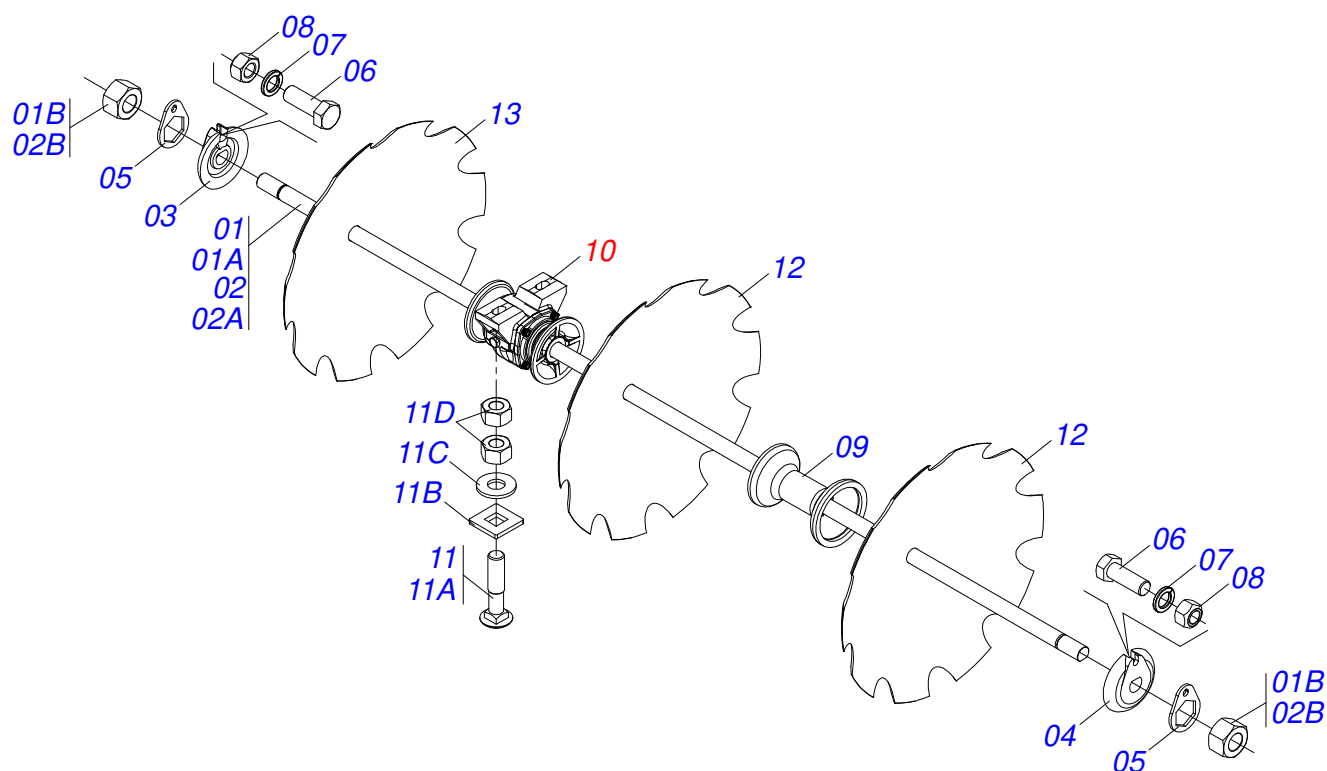

Item	Código	Descrição	Ver Pág.	QT
01	0501043756	EIXO 1.1/2 6FPP X 1965 C/PORCAS		01
01A	0511010230	EIXO 1.1/2 6FPP X 1965		01
01B	0501010110	PORCA 1.1/2 NC 6FPP SEXT 2.3/8 ZN GCRE 16DISCOS		02
02	0501043837	EIXO 1.1/2 6FPP X 1735 C/PORCAS		03
02A	0511010225	EIXO 1.1/2 6FPP X 1735		03
02B	0501010110	PORCA 1.1/2 NC 6FPP SEXT 2.3/8 ZN GCRE 16DISCOS		06
03	0502010871	TRAVA EIXO EXT 1.1/2		04
04	0502010872	TRAVA EIXO INT 1.1/2		04
05	0501018592	TRAVA PORCA 1.5/8 SEXT 60,0/60,2		08
06	0503011267	PARAFUSO 5/8 UNC X 1.1/2 C S G.5 ZN		08
07	0503010027	ARRUELA PRESSAO 5/8 ZN 1K01574		08
08	0503010013	PORCA SEXTAVADA 5/8 UNC G.5 ZN		08
09	0502010621	SEPD 225 C/ F 1.1/2		21
10	0501044315	MANCAL AGR DM OL 225 1.1/2 MM D	10	08
11	0501058802	CONJ PCS IMPL 5/8 UNC X 2.3/4 CAPQ		16
11A	0503015154	PARAF 5/8 UNC X 2.3/4 CAPQ G.5 ZN		16
11B	0501010947	TRAVA PARAF 5/8 GN/GNM		16
11C	0501012140	ARRUELA LISA 16,50 X 40 X 4,00 ZN		16
11D	0503010013	PORCA SEXTAVADA 5/8 UNC G.5 ZN		32
12	0602033231	DR26X6 C89AF02FR1.9/16 10REC TATU		33
12.	0602030237	DR24X4,75 C84AF02FR1.9/16 10R TATU		31
13	0602029396	DR22X4,75 C69AF02FR1.9/16 10REC TT		01
13.	0602027355	DR20X3,5 C53AF02FR1.9/16" D006 10RE		01