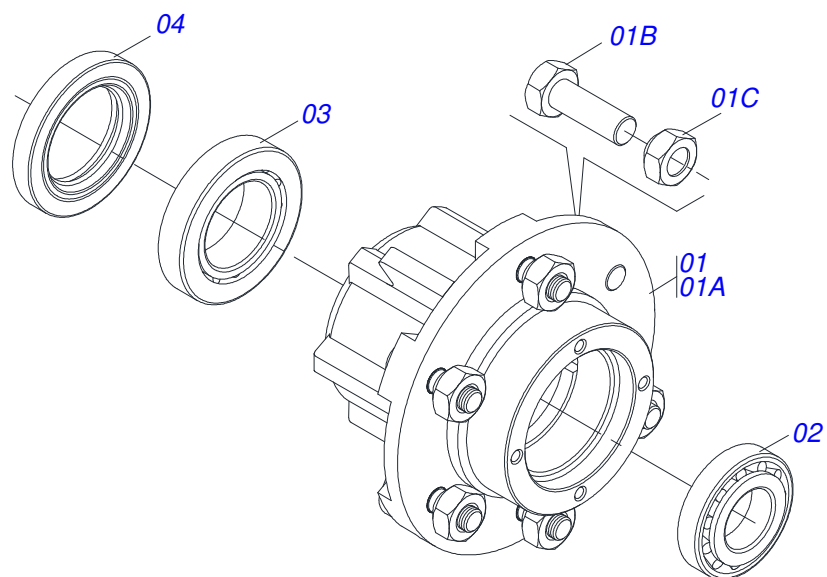

Item	Código	Descrição	Ver Pág.	QT
01	0501110728	CX ROD C/PARAF DCA		01
01A	0502011121	CX RODADO DCA2 5500 MC		01
01B	0501010127	PARAF ROD9/16UNFX1.7/8CR G.5 REC ZN		06
01C	0503010035	PORCA CONICA 9/16 UNF ZN		06
02	0503010037	ROL 30207 IMP		01
03	0503010006	ROLAMENTO 32210 IMP		01
04	0503012928	RET 5985-GB		01