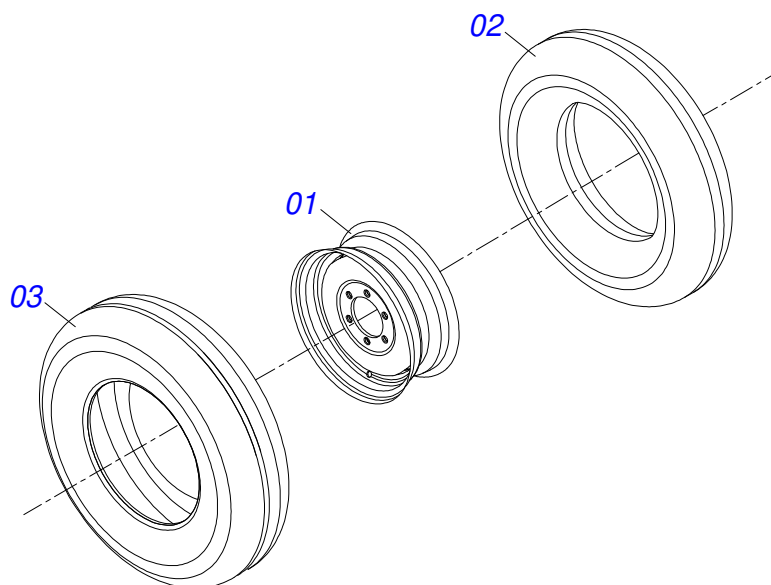

Item	Código	Descrição	Ver Pág.	QT
01	0503010893	RODA 5,50"X16"X118X6F(17,2X152,4)		01
02	0503010033	CAMARA AR 7.50 X 16		01
03	0503010120	PNEU 7.50X 16 -10LONAS		01