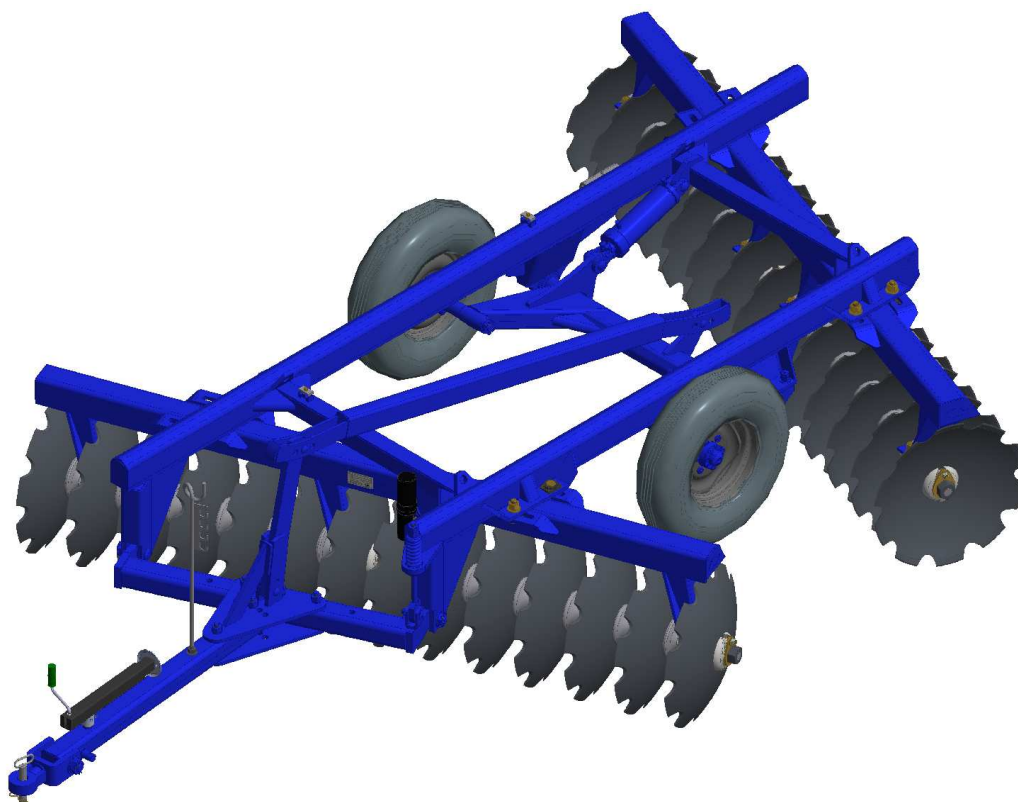

CATÁLOGO DE PEÇAS

GRADES ARADORAS

Código:

0501092278

Produto:

ATCRL 6009 - 33D

Série:

S-0702

Revisão:

00

Data da Revisão:

JULHO/2018

PRODUTOS

Código	Descrição
0102440264	ATCRL 6009 33 X 24 X 4,75 DM S-0702
0102440396	ATCRL 6009 33 X 26 X 6,00 DM S-0702

ATENÇÃO: IMPORTANTE

A Marchesan S.A. reserva o direito de aperfeiçoar e/ou alterar as características técnicas de seus produtos, sem a obrigação de assim proceder com os já comercializados e sem conhecimento prévio da revenda ou do consumidor.

MARCHESAN

INDICE

0909090539	CHASSI COMPLETO - 33D	1
0501051634	RODADO SEM PNEU	2
0501051142	CAIXA RODADO COM ROLAMENTO	3
0503060091	RODA COM PNEU 7,50X16-10L COMPLETO	4
0511059180	CIL HIDR 50,80 X 101,60 X 515 X 203 TSTA 14	5
0501041096	BARRA TRAC COMPL ATCR 12 A 22	6
0501040257	SUPORTE MANGUEIRA 3/4 X 975 COMPLETO	7
0501053834	MACHO ENGATE RAPIDO AGRICOLA 1/2 NPT COM TAMPA	8
0909090568	SEÇÃO DE DISCOS - 33D	9
0501044315	MANCAL AGR DM OL 225 1.1/2 MM D	10