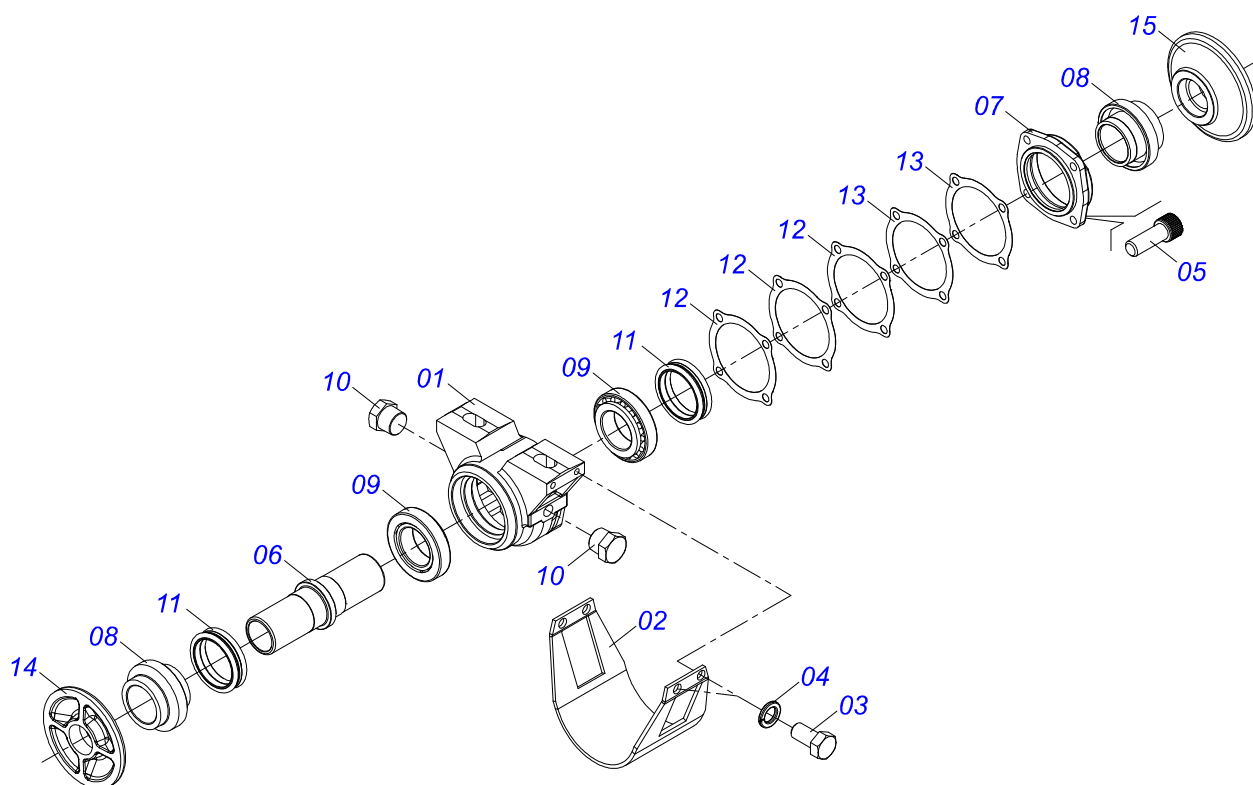

Item	Código	Descrição	Ver Pág.	QT
01	0502011751	CX MANCAL DM C/FURO P/CAPA		01
02	0511010829	CAPA PROTECAO MANCAL MRO 192,5/225 1.1/2		01
03	0503011334	PARAFUSO 3/8 UNC X 3/4 CS G.5 ZN		04
04	0503010025	ARRUELA PRESSAO 3/8 ZN 1K01527		04
05	0503010134	PARAFUSO 3/8 UNC X 1 C C SI 12.9		04
06	0502040611	EIXO MANCAL AGR DM OL 225 (1.1/2)		01
07	0502020424	TAMPA CAIXA MANCAL AGRICOLA DM O-182/192,225		01
08	0502010821	PORTA RET C/BUCHA		02
09	0503010006	ROLAMENTO 32210 IMP		02
10	0503010856	BUJAO R3/8" BSPT		02
11	0503030026	RETENTOR LP JB-253		02
12	0503030013	JUNTA VEDACAO 112 X 90,5 X 0,3		03
13	0503030684	JUNTA VEDACAO 112 X 90,5 X 0,1		02
14	0502010605	ENCOSTO INTERNO DISCO		01
15	0502010604	ENCOSTO EXTERNO DISCO		01