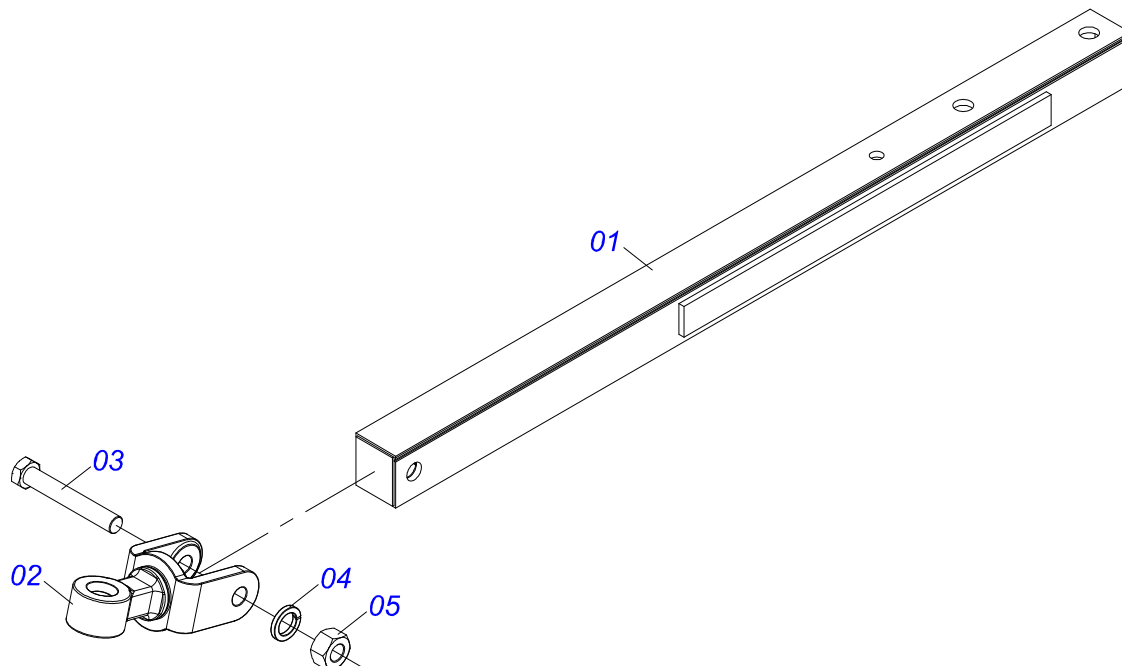

Item	Código	Descrição	Ver Pág.	QT
01	0503010893	RODA 5,50"X16"X118X6F(17,2X152,4)		01
02	0503010033	CAMARA AR 7.50 X 16		01
03	0503010120	PNEU 7.50X 16 -10LONAS		01

Item	Código	Descrição	Ver Pág.	QT
001	0511070658	CAMISA 101,6 X 394 TSTA 14		01
002	0571019958	EXTENSOR CILINDRO HIDRAULICO 50,80 X 398		01
003	0502040747	GARFO 32,54		01
004	0503030385	PLUG CILINDRICO N-002		02
005	0503010039	ANEL RASPADOR D-2000 1G24231		01
006	0503011094	PARAFUSO 3/8 UNC X 2 C C S I 12.9		01
007	0503011443	ARRUELA PRESSAO 3/8 SA		01
008	0503010026	PORCA SEXTAVADA 3/8 UNC G.5 ZN		01
009	0502012820	EMBOLO 50,80 X 101,60		01
010	0503010817	PORCA SEXTAVADA AUTOTRAVANTE COM NYLON 1.1/4 UNF ALTA G.5 ZN		01
011	0503018025	ANEL GUIA W2-2250-750 (3097 AGEL)		01
012	0503018026	GAXETA 1870-2000-375 B POLYMAX		01
013	0503018024	ANEL BS OD050805200171D-BR		01
014	0503010338	ANEL O RING 2-342 N 3006-9B 1G04619		02
015	0503011061	ANEL BACK-UP 8-342 1G31076		02
016	0502012822	TAMPA MOVEI 101,60		01
017	0502012821	SUPORTE ANEIS 50,80 X 101,60		01
018	0503018029	ANEL O RING 2-217 N 3006 90B		01
019	0503015633	VEDACAO SELEMASTER DSM PCB0NB102-NCRO		01