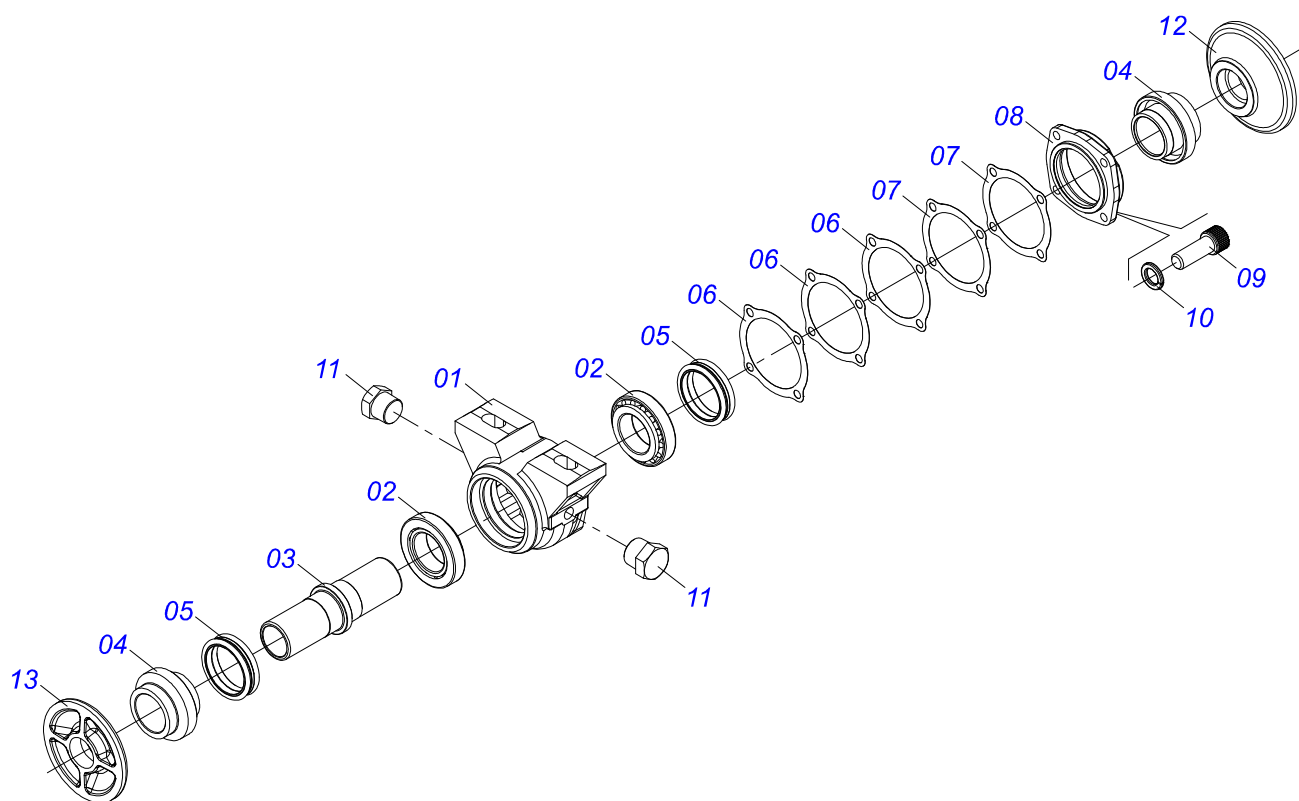

Item	Código	Descrição	Ver Pág.	QT
01	0502010540	CAIXA PARA MANCAL DM MRO - 182		01
02	0503010006	ROLAMENTO 32210 IMP		02
03	0502040611	EIXO MANCAL AGR DM OL 225 (1.1/2)		01
04	0502010821	PORTA RET C/BUCHA		02
05	0503030026	RETENTOR LP JB-253		02
06	0503030013	JUNTA VEDACAO 112 X 90,5 X 0,3		03
07	0503030684	JUNTA VEDACAO 112 X 90,5 X 0,1		02
08	0502020424	TAMPA CAIXA MANCAL AGRICOLA DM O-182/192,225		01
09	0503010134	PARAFUSO 3/8 UNC X 1 C C SI 12.9		04
10	0503011443	ARRUELA PRESSAO 3/8 SA		04
11	0503010856	BUJAO R3/8" BSPT		02
12	0502010604	ENCOSTO EXTERNO DISCO		01
13	0502010605	ENCOSTO INTERNO DISCO		01