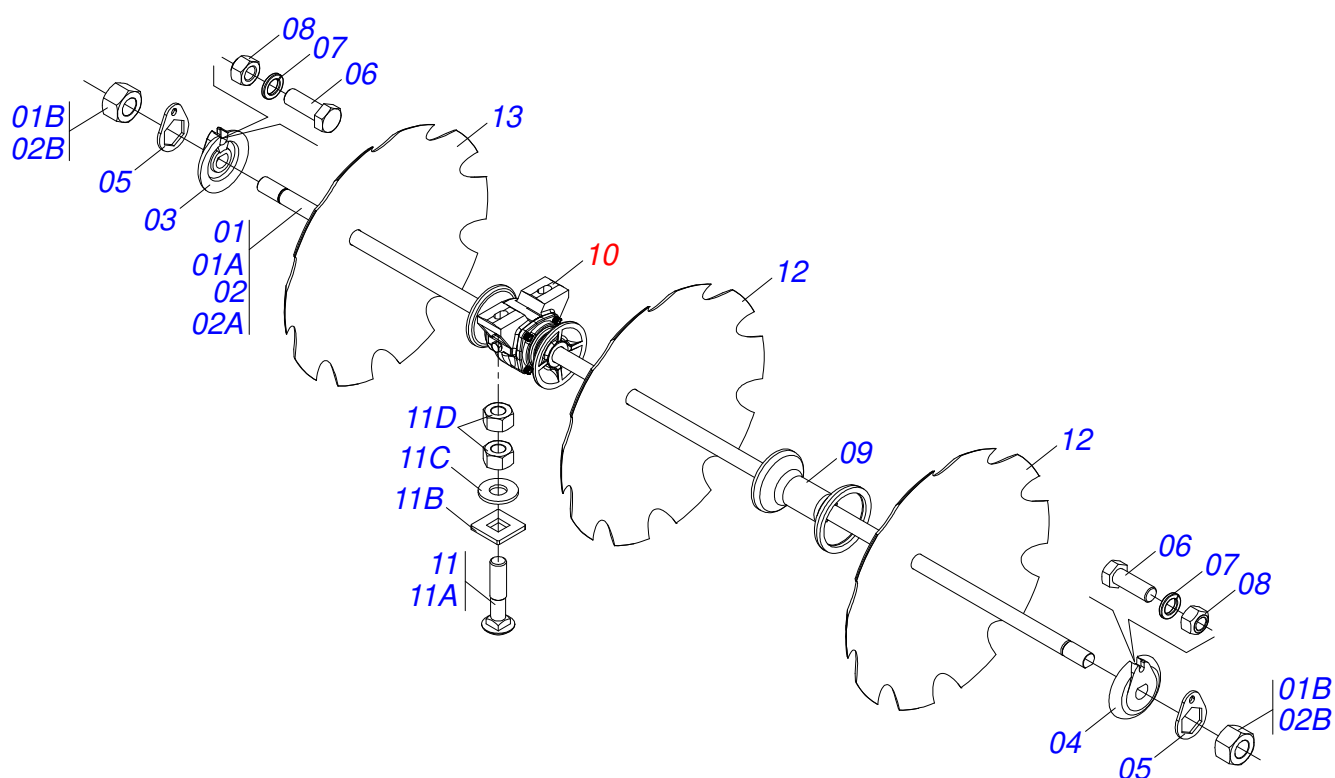

Item	Código	Descrição	Ver Pág.	QT
01	0501043697	EIXO 1.1/2 6FPP X 1505 COM PORCAS		03
01A	0511012601	EIXO 1.1/2 6FPP X 1505		03
01B	0501010110	PORCA 1.1/2 NC 6FPP SEXT 2.3/8 ZN GCRE 16DISCOS		06
02	0501043837	EIXO 1.1/2 6FPP X 1735 COM PORCAS		01
02A	0511010225	EIXO 1.1/2 6FPP X 1735		01
02B	0501010110	PORCA 1.1/2 NC 6FPP SEXT 2.3/8 ZN GCRE 16DISCOS		02
03	0502010871	TRAVA EIXO EXTERNO 1.1/2		04
04	0502010872	TRAVA EIXO INTERNO 1.1/2		04
05	0501018592	TRAVA PORCA 1.5/8 SEXTAVADA 60,0/60,2		08
06	0503011267	PARAFUSO 5/8 UNC X 1.1/2 C S G.5 ZN		08
07	0503010027	ARRUELA PRESSAO 5/8 ZN 1K01574		08
08	0503010013	PORCA SEXTAVADA 5/8 UNC G.5 ZN		08
09	0502010621	SEPARADOR 225 C/ F 1.1/2		17
10	0501044315	MANCAL AGRICOLA DM OL 225 1.1/2 MM D	10	08
10.	0501046311	MANCAL AGRICOLA DM OL 225 1.1/2C/P	11	08
11	0501058802	CONJUNTO PECAS IMPLEMENTO 5/8 UNC X 2.3/4 CAPQ		16
11A	0503015154	PARAFUSO 5/8 UNC X 2.3/4 CAPQ G.5 ZN		16
11B	0501010947	TRAVA PARAFUSO 5/8		16
11C	0501012140	ARRUELA LISA 16,50 X 40 X 4,00 ZN		16
11D	0503010013	PORCA SEXTAVADA 5/8 UNC G.5 ZN		32
12	0602033231	DR26X6 C89AF02FR1.9/16 10REC TATU		29
12.	0609030034	DRC25GC8 24X6 C98AF02FR1.9/16 8REC		29
12..	0602030237	DR24X4,75 C84AF02FR1.9/16 10R TATU		27
12...	0602030283	DR24X6 C84AF02FR1.9/16 10REC TATU		01
13	0602029396	DR22X4,75 C69AF02FR1.9/16 10REC TT		01
13.	0602027355	DR20X3,5 C53AF02FR1.9/16" D006 10RE		01
13..	0602029413	DR22X6 C74AF02FR1.9/16 10REC TATU		01