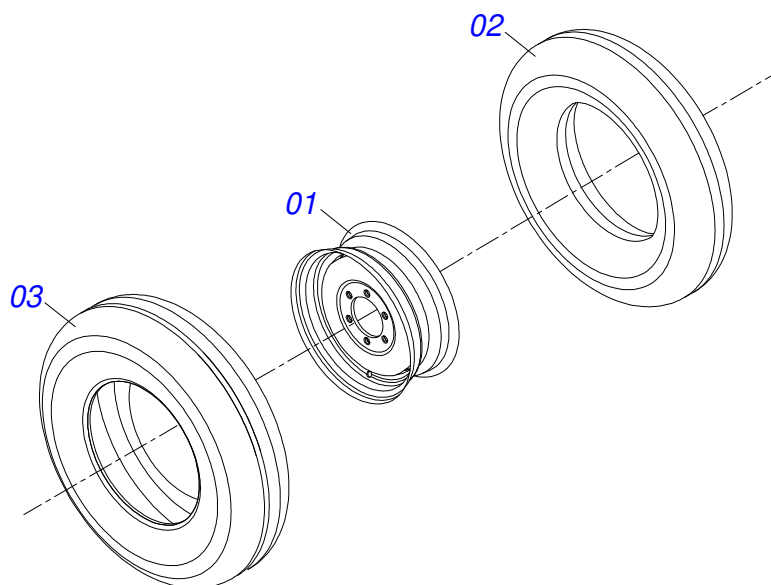

Item	Código	Descrição	Ver Pág.	QT
01	0503010893	RODA 5,50"X16"X118X6F(17,2X152,4)		01
02	0503010033	CAMARA AR 7.50 X 16		01
03	0503010120	PNEU 7.50X 16 -10LONAS		01