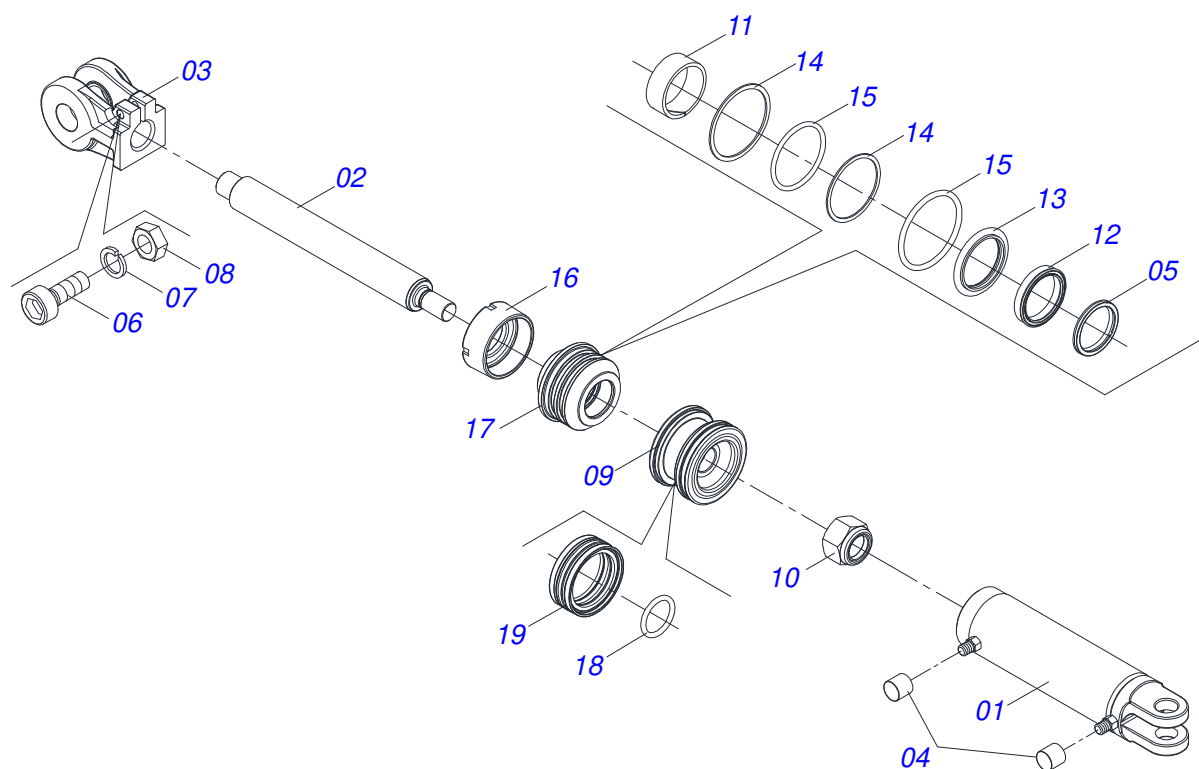

Item	Código	Descrição	Ver Pág.	QT
01	0503010893	RODA 5,50"X16"X118X6F(17,2X152,4)		01
02	0503010033	CAMARA AR 7.50 X 16		01
03	0503010120	PNEU 7.50X 16 -10LONAS		01

Item	Código	Descrição	Ver Pág.	QT
001	0511070658	CAMISA 101,6 X 394 TSTA 14		01
002	0571019958	EXTENSOR CILINDRO HIDRAULICO 50,80 X 398		01
003	0502040747	GARFO 32,54		01
004	0503030385	PLUG CILINDRICO N-002		02
005	0503010039	ANEL RASPADOR D-2000 1G24231		01
006	0503011094	PARAFUSO 3/8 UNC X 2 C C S I 12.9		01
007	0503011443	ARRUELA PRESSAO 3/8 SA		01
008	0503010026	PORCA SEXTAVADA 3/8 UNC G.5 ZN		01
009	0502012820	EMBOLO 50,80 X 101,60		01
010	0503010817	PORCA SEXTAVADA AUTOTRAVANTE COM NYLON 1.1/4 UNF ALTA G.5 ZN		01
011	0503018025	ANEL GUIA W2-2250-750 (3097 AGEL)		01
012	0503018026	GAXETA 1870-2000-375 B POLYMAX		01
013	0503018024	ANEL BS OD050805200171D-BR		01
014	0503010338	ANEL O RING 2-342 N 3006-9B 1G04619		02
015	0503011061	ANEL BACK-UP 8-342 1G31076		02
016	0502012822	TAMPA MOVEI 101,60		01
017	0502012821	SUPORTE ANEIS 50,80 X 101,60		01
018	0503018029	ANEL O RING 2-217 N 3006 90B		01
019	0503015633	VEDACAO SELEMASTER DSM PCB0NB102-NCRO		01