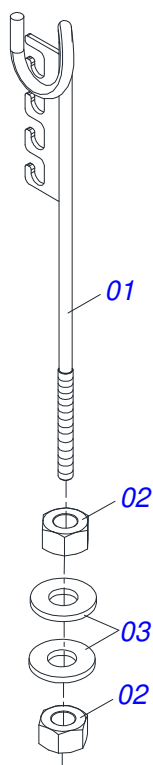

Item	Código	Descrição	Ver Pág.	QT
01	0503010893	RODA 5,50"X16"X118X6F(17,2X152,4)		01
02	0503010033	CAMARA AR 7.50 X 16		01
03	0503010120	PNEU 7.50X 16 -10LONAS		01

Item	Código	Descrição	Ver Pág.	QT
001	0511070658	CAMISA 101,6 X 394 TSTA 14		01
002	0571019958	EXTENSOR CILINDRO HIDRAULICO 50,80 X 398		01
003	0502040747	GARFO 32,54		01
004	0503030385	PLUG CILINDRICO N-002		02
005	0503010039	ANEL RASPADOR D-2000 1G24231		01
006	0503011094	PARAFUSO 3/8 UNC X 2 C C S I 12.9		01
007	0503011443	ARRUELA PRESSAO 3/8 SA		01
008	0503010026	PORCA SEXTAVADA 3/8 UNC G.5 ZN		01
009	0502012820	EMBOLO 50,80 X 101,60		01
010	0503010817	PORCA SEXTAVADA AUTOTRAVANTE COM NYLON 1.1/4 UNF ALTA G.5 ZN		01
011	0503018025	ANEL GUIA W2-2250-750 (3097 AGEL)		01
012	0503018026	GAXETA 1870-2000-375 B POLYMAX		01
013	0503018024	ANEL BS OD050805200171D-BR		01
014	0503010338	ANEL O RING 2-342 N 3006-9B 1G04619		02
015	0503011061	ANEL BACK-UP 8-342 1G31076		02
016	0502012822	TAMPA MOVEI 101,60		01
017	0502012821	SUPORTE ANEIS 50,80 X 101,60		01
018	0503018029	ANEL O RING 2-217 N 3006 90B		01
019	0503015633	VEDACAO SELEMASTER DSM PCB0NB102-NCRO		01

Item	Código	Descrição	Ver Pág.	QT
01	0501060188	BARRA DE TRAÇÃO 1400		01
02	0521061775	ENGATE AO TRATOR GA/GAM/GNL/ATCR		01
03	0501010060	PARAFUSO 1 UNC X 6.1/2 C S G.5 ZN		01
04	0503011438	ARRUELA PRESSAO 1 SA		01
05	0501010059	PORCA SEXTAVADA 1 UNC (PESADA) G.5 ZN		01