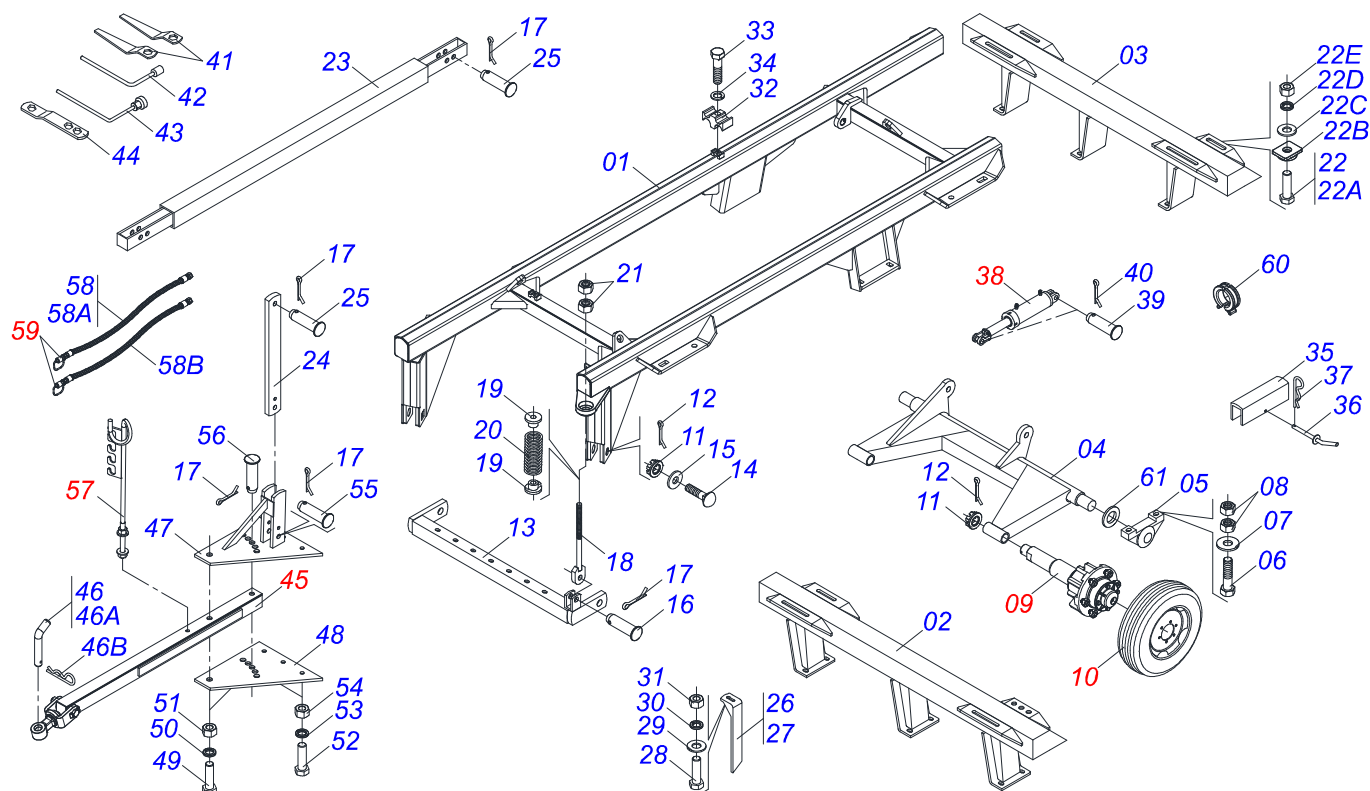

GRADES ARADORAS

ATCRL 6009 - 19/21/23/25/29D

Código: 0501092276
Série: S-0697
Revisão: 00
Data da Revisão: JUNHO/2021

CATÁLOGO DE PEÇAS

MARCHESAN

PRODUTOS

Código	Descrição
0102440459C	ATCRL 29 X 24 X 4,75 DM C/ PROT EXP S-0697
0102440218	ATCRL 6009 19 X 24 X 4,75 DM S-0697
0102440455	ATCRL 6009 19X24X4,75DM C/PROT S697
0102440456C	ATCRL 6009 21 X 24 X 4,75 DM C/PROT EXP S-0697
0102440219	ATCRL 6009 21 X 24 X 4,75 DM S-0697
0102440377	ATCRL 6009 21X24X4,75 DM MC S-0697
0102440456	ATCRL 6009 21X24X4,75DM C/PROT S697
0102440261	ATCRL 6009 23 X 24 X 4,75 DM S-0697
0102440491	ATCRL 6009 23 X 26 X 6,00 DM C/PROT S-0697
0102440504C	ATCRL 6009 23 X 26 X 6,00 DM DR C/PROT EXP S-0697
0102440504	ATCRL 6009 23 X 26 X 6,00 DM DR C/PROT S-0697
0102440395	ATCRL 6009 23 X 26 X 6,00 DM S-0697
0102440457C	ATCRL 6009 23X24X4,75 DM C/PROT EXP S-0697
0102440457	ATCRL 6009 23X24X4,75DM C/PROT S697
0102440491C	ATCRL 6009 23X26X6,00 DM C/PROT EXP S-0697
0102440220	ATCRL 6009 25 X 24 X 4,75 DM S-0697
0102440458C	ATCRL 6009 25 X 24 X 4,75DM C/PROT EXP S-0697
0102440492C	ATCRL 6009 25 X 26 X 6,00 DM C/PROT EXP S-0697
0102440492	ATCRL 6009 25 X 26 X 6,00 DM C/PROT S-0697
0102440503C	ATCRL 6009 25 X 26 X 6,00 DM DR C/PROT EXP S-0697
0102440503	ATCRL 6009 25 X 26 X 6,00 DM DR C/PROT S-0697
0102440406	ATCRL 6009 25 X 26 X 6,00 DM S-0697
0102440458	ATCRL 6009 25X24X4,75DM C/PROT S697
0102440459	ATCRL 6009 29X24X4,75DM C/PROT S697

MARCHESAN

INDICE

0909092211	CHASSI COMPLETO - 19/21/23/25/29D	1
0501051634	RODADO SEM PNEU	2
0501051142	CAIXA RODADO COM ROLAMENTO	3
0503060091	RODA COM PNEU 7,50X16-10L COMPLETO	4
0511059180	CILINDRO HIDRAULICO 50,80 X 101,60 X 515 X 203	5
0501041096	BARRA TRAÇÃO COMPLETO	6
0501044596	BARRA TRACAO COMPLETA	7
0501040257	SUPORTE MANGUEIRA 3/4 X 975 COMPLETO	8
0501053834	MACHO ENGATE RAPIDO AGRICOLA 1/2 NPT COM TAMPA	9
0909090293	SEÇÃO DE DISCOS - 19/21/23/25/29D	10
0501044315	MANCAL AGRICOLA DM OL 225 1.1/2 MM D	11
0501046311	MANCAL AGRICOLA DM OL 225 1.1/2C/P	12