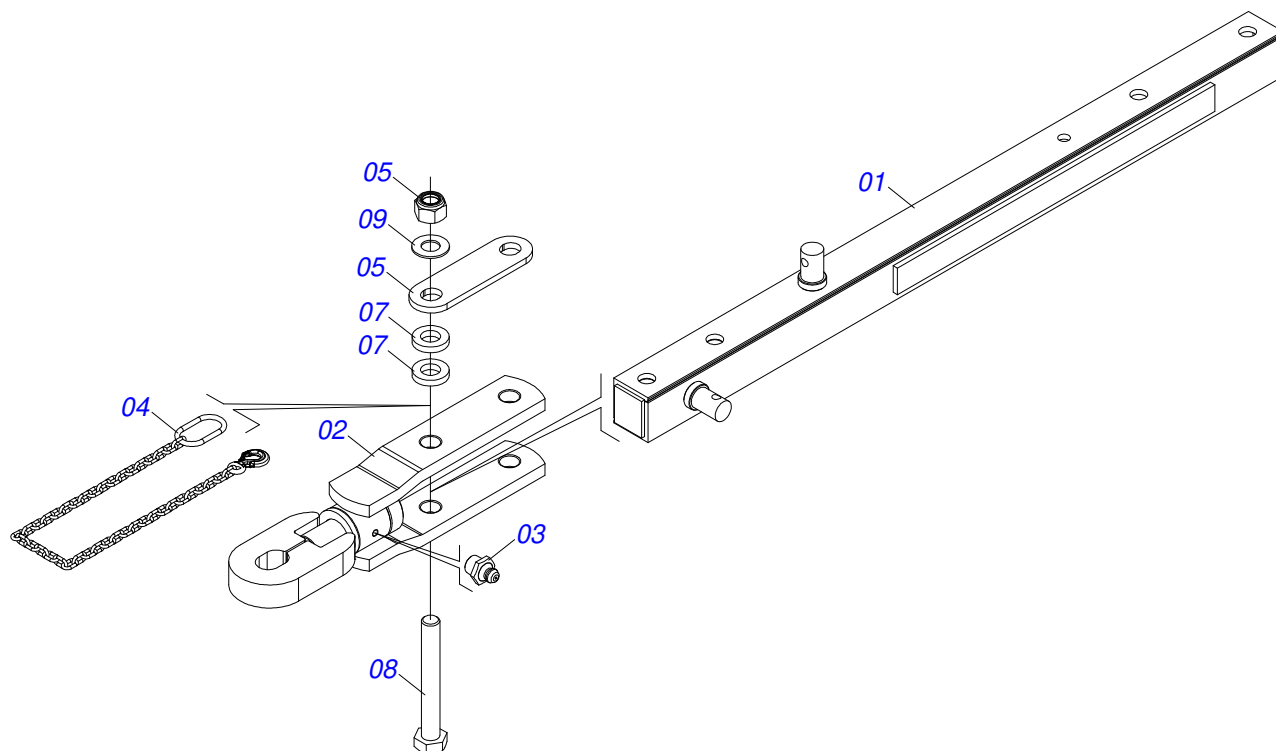

Item	Código	Descrição	Ver Pág.	QT
01	0501066559	CANUDO BARRA TRACAO 1400		01
02	0501066560	ENGATE TRATOR		01
03	0503010002	GRAXEIRA 1800		01
04	0503019567	CORRENTE SEGURANÇA 1300 X 5/16 COM GANCHO/ARGOLA		01
05	0591014183	PLACA FIXACAO CORRENTE		01
06	0503018754	PORCA AUTOFRENANTE 1 - 8 UNC - 2B G8 ALTA		02
07	0521012087	ARRUELA LISA 27 X 50 X 9,50 ZN		04
08	0501010219	PARAFUSO 1 UNC X 7.1/2 C S G.5 ZN		02
09	0551014872	ARRUELA LISA 26 X 50,8 X 3,00 ZN		02