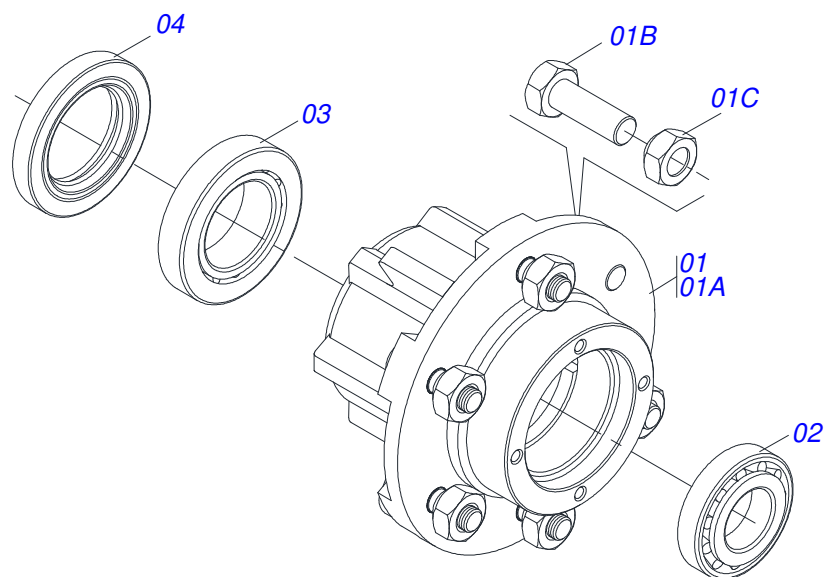

Item	Código	Descrição	Ver Pág.	QT
01	0501110728	CAIXA RODADO COM PARAFUSO		01
01A	0502011121	CAIXA RODADO		01
01B	0501010127	PARAFUSO ROD9/16UNFX1.7/8CR G.5 REC ZN		06
01C	0503010035	PORCA CONICA 9/16 UNF ZN		06
02	0503010037	ROLAMENTO 30207		01
03	0503010006	ROLAMENTO 32210 IMP		01
04	0503012928	RETENTOR 5985-GB		01