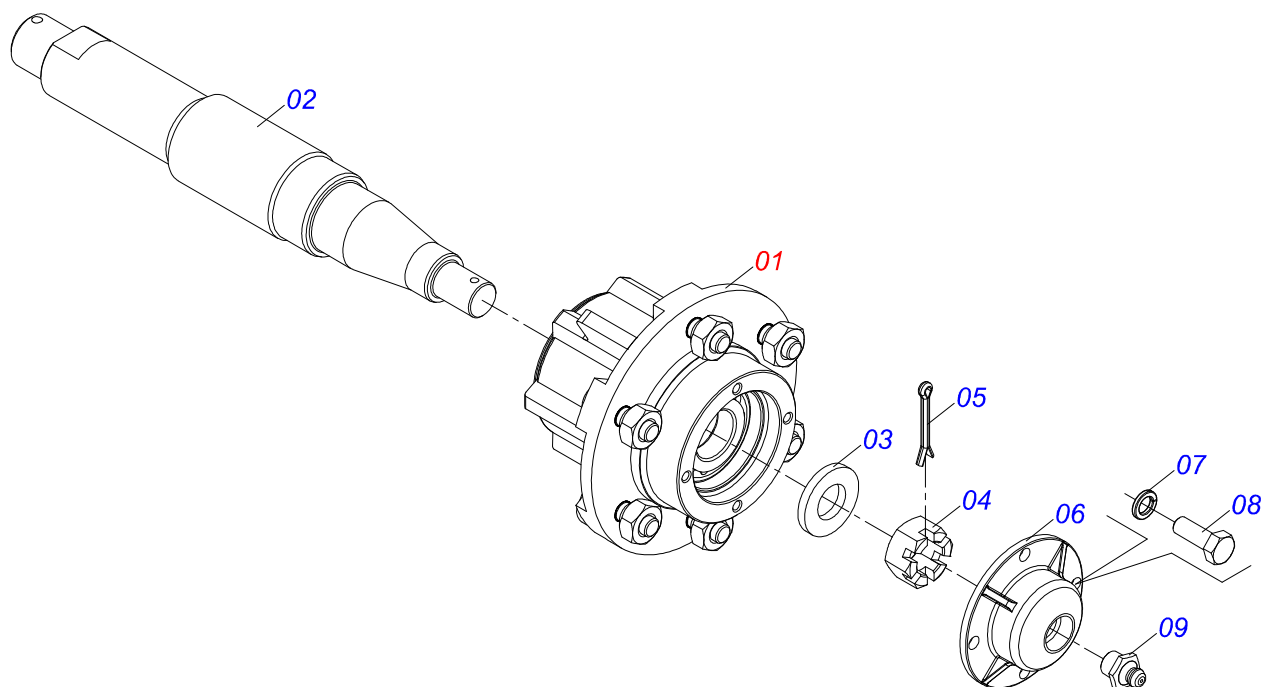

Item	Código	Descrição	Ver Pág.	QT
01	0501051142	CAIXA RODADO COM ROLAMENTO	3	01
02	0521010821	EIXO 63,50 X 420		01
03	0501016545	ARRUELA LISA 26 X 50 X 6,30 ZN		01
04	0503030009	PORCA CASTELO 1 UNS 14FPP X 22 ZN		01
05	0503010018	CONTRAPINO 5/32 X 1.1/2		01
06	0502020591	TAMPA PROTETORA		01
07	0503011444	ARRUELA PRESSAO 5/16 SA		04
08	0503010358	PARAFUSO 5/16 UNC X 7/8 C S G.5 ZN		04
09	0503010002	GRAXEIRA 1800		01