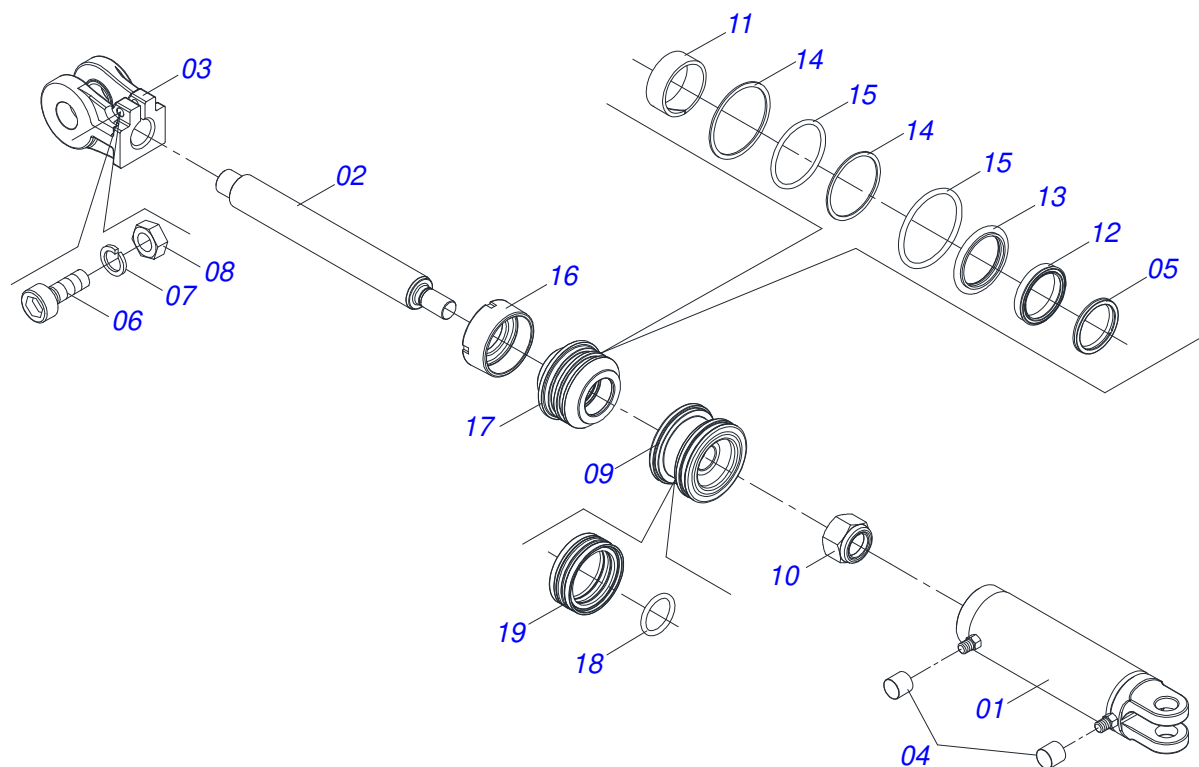

Item	Código	Descrição	Ver Pág.	QT
01	0511070658	CAMISA 101,6 X 394 TSTA 14		01
02	0571019958	EXTENSOR CILINDRO HIDRAULICO 50,80 X 398		01
03	0502040747	GARFO 32,54		01
04	0503030385	PLUG CILINDRICO N-002		02
05	0503010039	ANEL RASPADOR D-2000 1G24231		01
06	0503011094	PARAFUSO 3/8 UNC X 2 C C S I 12.9		01
07	0503011443	ARRUELA PRESSAO 3/8 SA		01
08	0503010026	PORCA SEXTAVADA 3/8 UNC G.5 ZN		01
09	0502012820	EMBOLO 50,80 X 101,60		01
10	0503010817	PORCA SEXTAVADA AUTOTRAVANTE COM NYLON 1.1/4 UNF ALTA G.5 ZN		01
11	0503018025	ANEL GUIA W2-2250-750 (3097 AGEL)		01
12	0503018026	GAXETA 1870-2000-375 B POLYMAX		01
13	0503018024	ANEL BS OD050805200171D-BR		01
14	0503010338	ANEL O RING 2-342 N 3006-9B 1G04619		02
15	0503011061	ANEL BACK-UP 8-342 1G31076		02
16	0502012822	TAMPA MOVEI 101,60		01
17	0502012821	SUPORTE ANEIS 50,80 X 101,60		01
18	0503018029	ANEL O RING 2-217 N 3006 90B		01
19	0503015633	VEDACAO SELEMASTER DSM PCB0NB102-NCRO		01