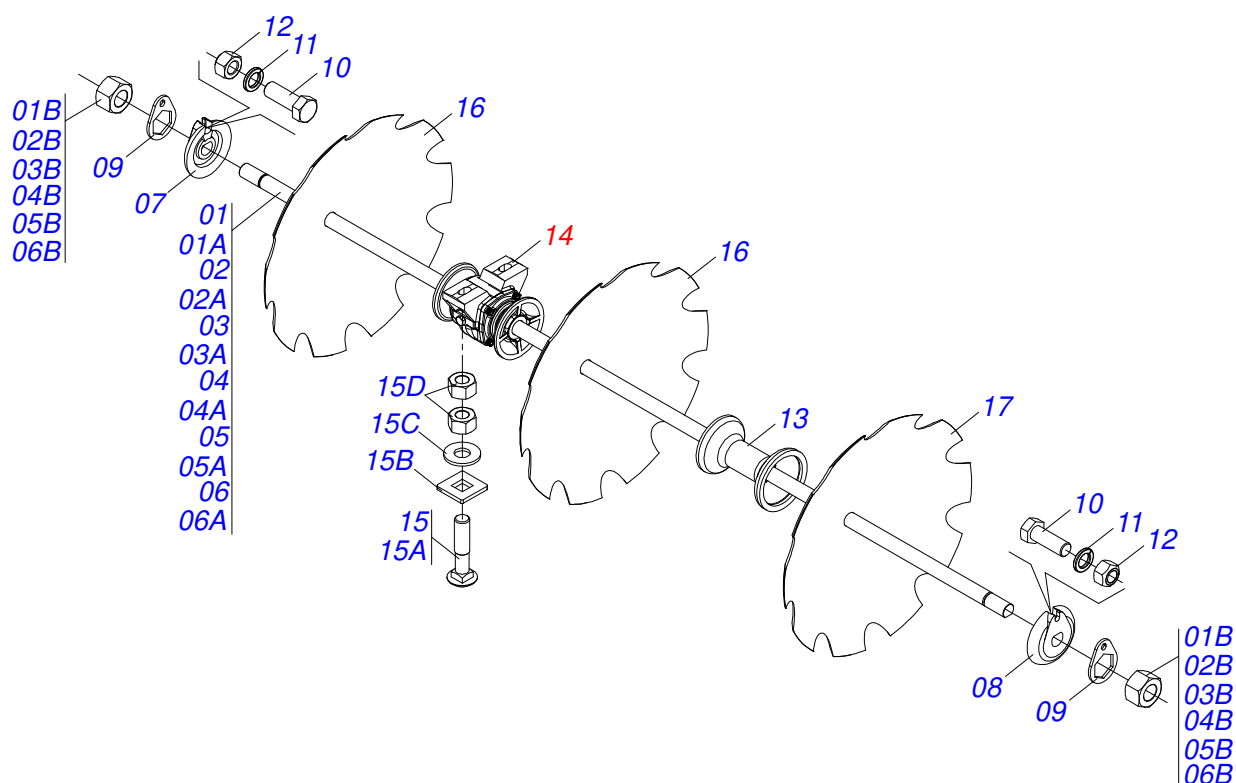

Item	Código	Descrição	Ver Pág.	19	21	23	25	29
01	0501043757	EIXO 1.1/2 6FPP X 2195 COM PORCAS		01	00	00	00	00
01A	0511012602	EIXO 1.1/2 6FPP X 2195		01	00	00	00	00
01B	0501010110	PORCA 1.1/2 NC 6FPP SEXT 2.3/8 ZN GCRE 16DISCOS		02	00	00	00	00
02	0501043756	EIXO 1.1/2 6FPP X 1965 COM PORCAS		01	00	00	00	00
02A	0511010230	EIXO 1.1/2 6FPP X 1965		01	00	00	00	00
02B	0501010110	PORCA 1.1/2 NC 6FPP SEXT 2.3/8 ZN GCRE 16DISCOS		02	00	00	00	00
03	0501043835	EIXO 1.1/2 6FPP X 1040 COM PORCAS		00	03	02	00	00
03A	0511010224	EIXO 1.1/2 6FPP X 1040		00	03	02	00	00
03B	0501010110	PORCA 1.1/2 NC 6FPP SEXT 2.3/8 ZN GCRE 16DISCOS		00	06	04	00	00
04	0501043689	EIXO 1.1/2 6FPP X 1275 COM PORCAS		00	01	01	03	00
04A	0511012600	EIXO 1.1/2 6FPP X 1275		00	01	01	03	00
04B	0501010110	PORCA 1.1/2 NC 6FPP SEXT 2.3/8 ZN GCRE 16DISCOS		00	02	02	06	00
05	0501043697	EIXO 1.1/2 6FPP X 1505 COM PORCAS		00	00	01	01	03
05A	0511012601	EIXO 1.1/2 6FPP X 1505		00	00	01	01	03
05B	0501010110	PORCA 1.1/2 NC 6FPP SEXT 2.3/8 ZN GCRE 16DISCOS		00	00	02	02	06
06	0501043837	EIXO 1.1/2 6FPP X 1735 COM PORCAS		00	00	00	00	01
06A	0511010225	EIXO 1.1/2 6FPP X 1735		00	00	00	00	01
06B	0501010110	PORCA 1.1/2 NC 6FPP SEXT 2.3/8 ZN GCRE 16DISCOS		00	00	00	00	02
07	0502010871	TRAVA EIXO EXTERNO 1.1/2		02	04	04	04	04
08	0502010872	TRAVA EIXO INTERNO 1.1/2		02	04	04	04	04
09	0501018592	TRAVA PORCA 1.5/8 SEXTAVADA 60,0/60,2		04	08	08	08	08
10	0503011267	PARAFUSO 5/8 UNC X 1.1/2 C S G.5 ZN		04	08	08	08	08
11	0503010027	ARRUELA PRESSAO 5/8 ZN 1K01574		04	08	08	08	08
12	0503010013	PORCA SEXTAVADA 5/8 UNC G.5 ZN		04	08	08	08	08
13	0502010621	SEPARADOR 225 C/ F 1.1/2		11	09	11	13	17
14	0501044315	MANCAL AGRICOLA DM OL 225 1.1/2 MM D	11	06	08	08	08	00
14.	0501046311	MANCAL AGRICOLA DM OL 225 1.1/2C/P	12	06	08	08	08	08