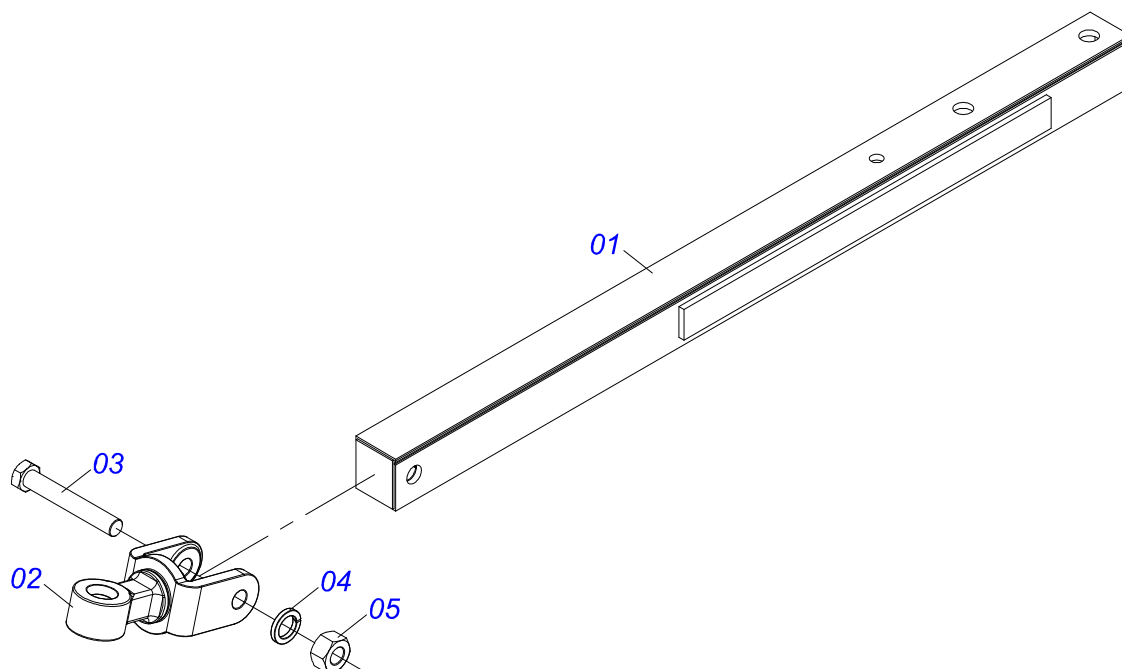

Item	Código	Descrição	Ver Pág.	QT
01	0501060188	BARRA DE TRAÇÃO 1400		01
02	0521061775	ENGATE AO TRATOR		01
03	0501010060	PARAFUSO 1 UNC X 6.1/2 C S G.5 ZN		01
04	0503011438	ARRUELA PRESSAO 1 SA		01
05	0501010059	PORCA SEXTAVADA 1 UNC (PESADA) G.5 ZN		01