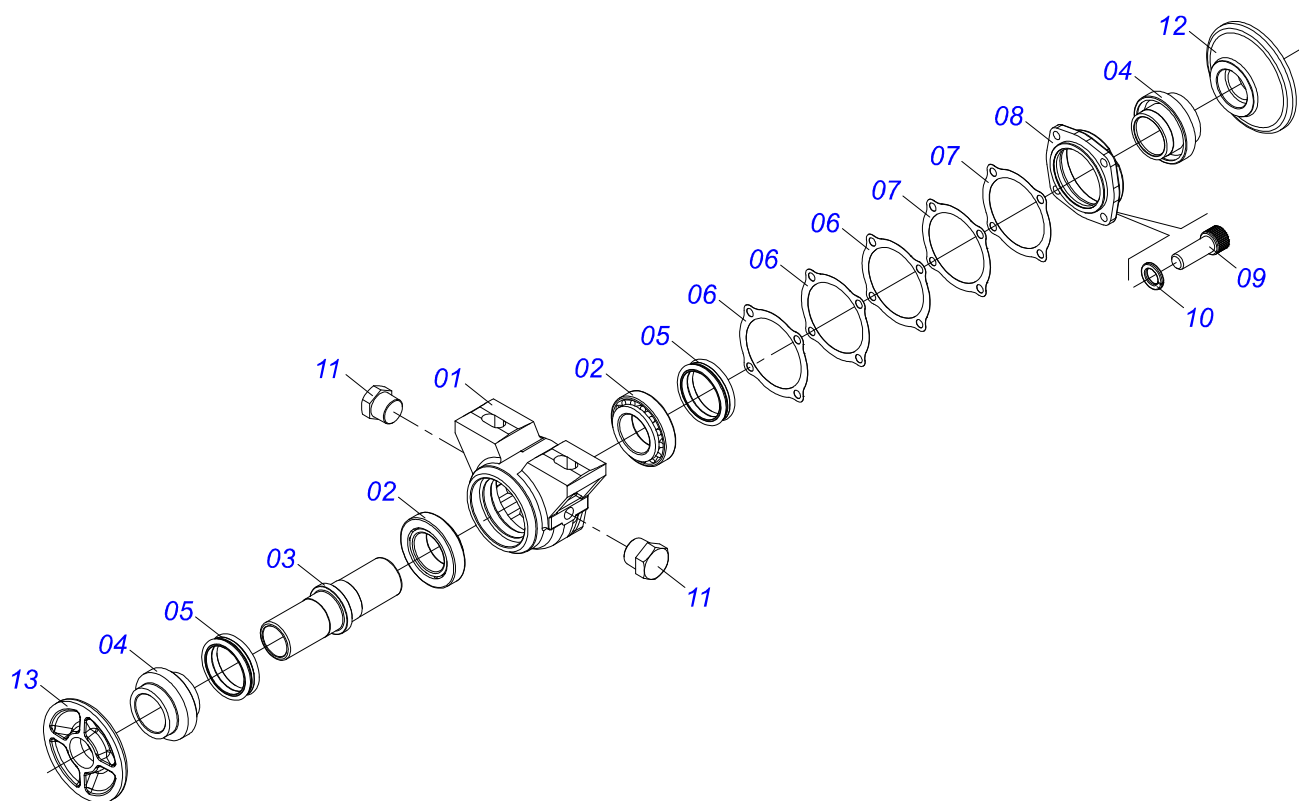

Item	Código	Descrição	Ver Pág.	QT
01	0501066559	CANUDO BARRA TRACAO 1400		01
02	0501066560	ENGATE TRATOR		01
03	0503010002	GRAXEIRA 1800		01
04	0503019567	CORRENTE SEGURANÇA 1300 X 5/16 COM GANCHO/ARGOLA		01
05	0591014183	PLACA FIXACAO CORRENTE		01
06	0503018754	PORCA AUTOFRENANTE 1 - 8 UNC - 2B G8 ALTA		02
07	0521012087	ARRUELA LISA 27 X 50 X 9,50 ZN		04
08	0501010219	PARAFUSO 1 UNC X 7.1/2 C S G.5 ZN		02
09	0551014872	ARRUELA LISA 26 X 50,8 X 3,00 ZN		02

Item	Código	Descrição	Ver Pág.	QT
01	0511067334	SUPORTE MANGUEIRA		01
02	0503010014	PORCA SEXTAVADA 3/4 UNC (PESADA) G.5 ZN		02
03	0501010322	ARRUELA LISA 20,50 X 46 X 4,00 ZN		02

Item	Código	Descrição	Ver Pág.	QT
01	0503011627	MACHO ENGATE RAPIDO AGRICOLA 1/2 NPT		01
02	0503011882	TAMPA PLASTICA PARA ENGATE RAPIDO MACHO		01

ATCRL 6009 - 19/21/23/25/29D
SEÇÃO DE DISCOS - 19/21/23/25/29D

Página 10
0909090293

Item	Código	Descrição	Ver Pág.	19	21	23	25	29
15	0501058802	CONJUNTO PECAS IMPLEMENTO 5/8 UNC X 2.3/4 CAPQ		12	16	16	16	16
15A	0503015154	PARAFUSO 5/8 UNC X 2.3/4 CAPQ G.5 ZN		12	16	16	16	16
15B	0501010947	TRAVA PARAFUSO 5/8		12	16	16	16	16
15C	0501012140	ARRUELA LISA 16,50 X 40 X 4,00 ZN		12	16	16	16	16
15D	0503010013	PORCA SEXTAVADA 5/8 UNC G.5 ZN		24	32	32	32	32
16	0602033231	DR26X6 C89AF02FR1.9/16 10REC TATU		00	00	23	00	25
16.	0602030237	DR24X4,75 C84AF02FR1.9/16 10R TATU		17	19	21	00	27
17	0602029396	DR22X4,75 C69AF02FR1.9/16 10REC TT		01	01	01	00	01
17.	0602027355	DR20X3,5 C53AF02FR1.9/16" D006 10RE		01	01	01	00	01