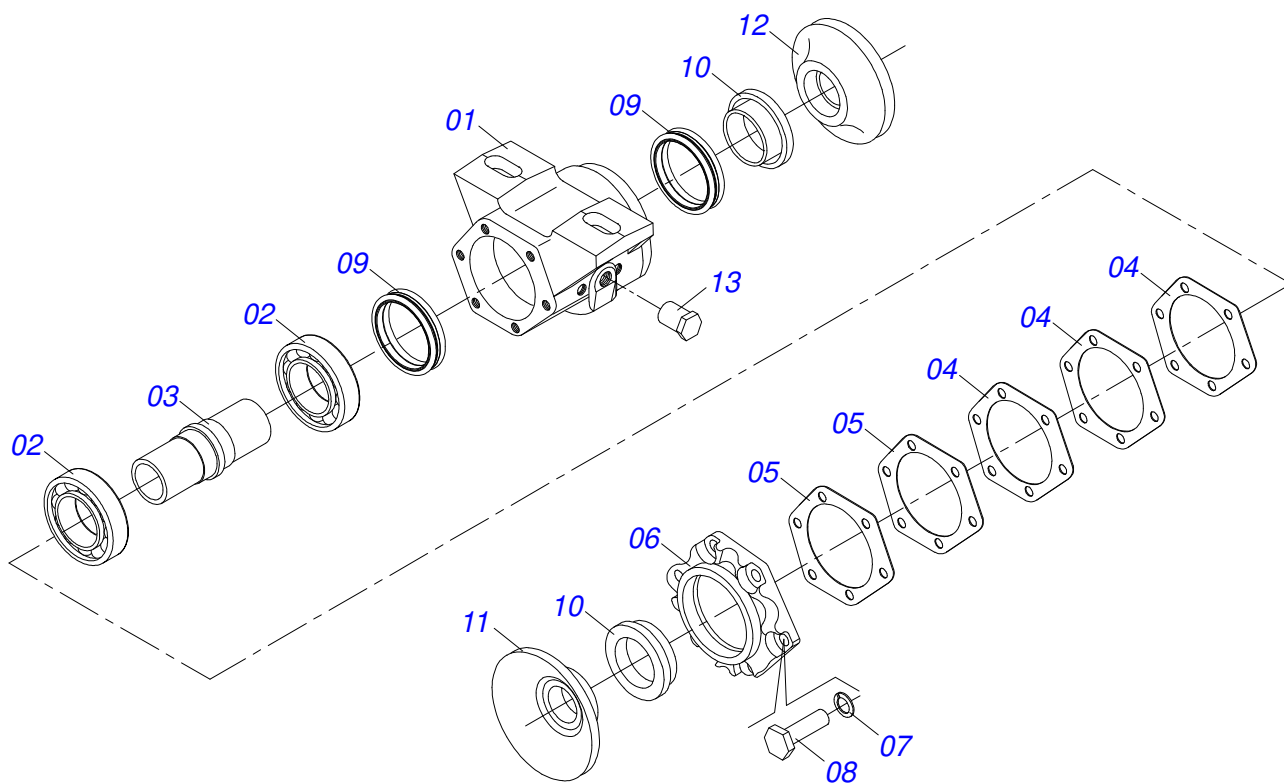

Item	Código	Descrição	Ver Pág.	QT
01	0502020445	CX DM		01
02	0503010113	ROL 30212		02
03	0502010639	EIXO MANCAL CM/DM		01
04	0503031972	JUNTA VED 137 X 113,2 X 0,3		03
05	0503031973	JUNTA VED 137 X 113,2 X 0,1		02
06	0502012445	TAMPA CX MANCAL (CAIXA LEVE)		01
07	0503011443	ARRUELA PRESSAO 3/8 SA		06
08	0503010237	PARAFUSO 3/8 UNC X 1 C S G.5 ZN		06
09	0503030027	RET LP JB-255 1G26029		02
10	0502010633	PORTA RET C/BUCHA		02
11	0502040239	ENC EXT DISCO		01
12	0502040240	ENC INT DISCO		01
13	0503010856	BUJAO R3/8" BSPT		01