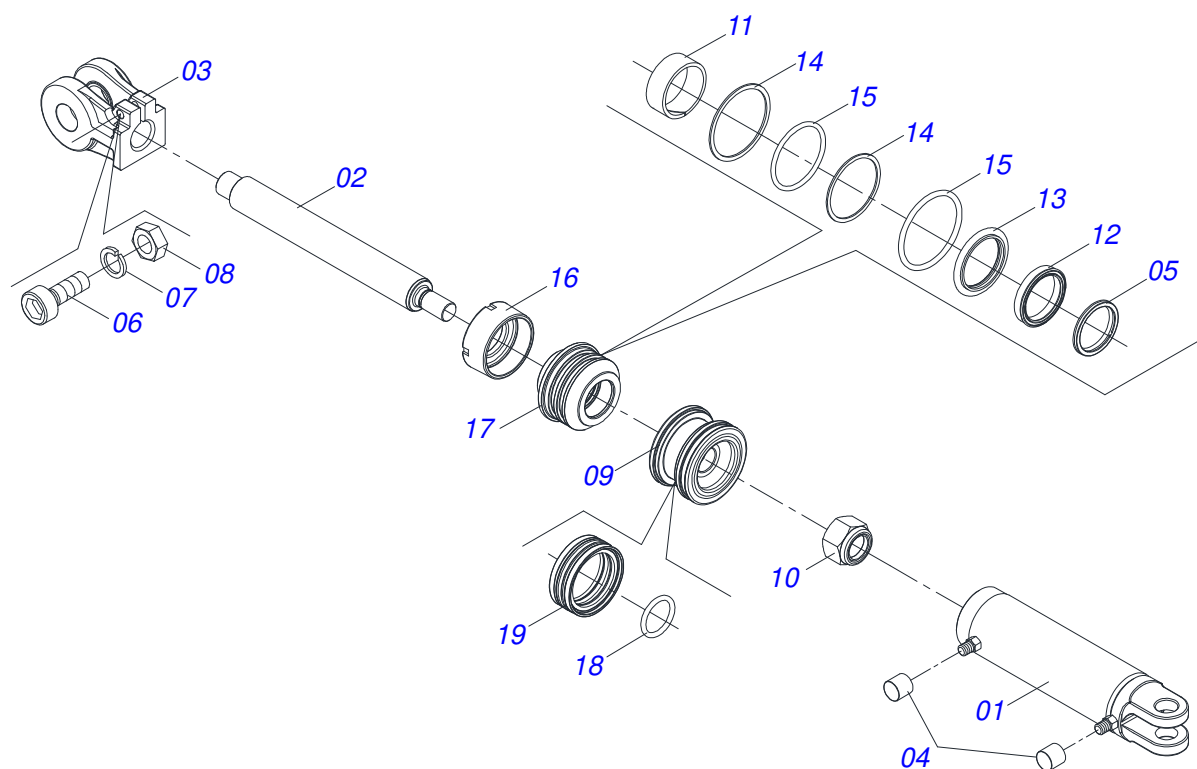

Item	Código	Descrição	Ver Pág.	QT
01	0503010065	PNEU 6.00X 16 - 6LONAS		01
02	0503010068	CAMARA AR 6.00 X 16		01
03	0503010894	RODA 4,50X16X118X6F16,5X152,4		01

Item	Código	Descrição	Ver Pág.	QT
01	0503010893	RODA 5,50"X16"X118X6F(17,2X152,4)		01
02	0503010033	CAMARA AR 7.50 X 16		01
03	0503010120	PNEU 7.50X 16 -10LONAS		01

Item	Código	Descrição	Ver Pág.	QT
001	0511061588	CAMISA 85,70 X 384 GT 1120		01
002	0521010421	EXTENSOR CIL H 44,45 X 396		01
003	0503010042	ANEL O RING 2-214 N 3006-9B 1G05116		01
004	0503010063	PORCA S. AUTOTRAV C/NYLON 1 UNS ALTA G.5 ZN		01
005	0502040747	GARFO 32,54		01
006	0503011094	PARAF 3/8 UNC X 2 C C S I 12.9		01
007	0503010026	PORCA SEXTAVADA 3/8 UNC G.5 ZN		01
008	0503010025	ARRUELA PRESSAO 3/8 ZN 1K01527		01
009	0503030385	PLUG CILINDRICO N-002		02
010	0571019710	EMBOLO 44,45 X 85,72 CILIND HIDR		01
011	0503017935	ANEL ZW 008500260 AGEL		01
012	0503018144	ANEL GUIA 6W6-3375-250		01
013	0571019711	SUPT ANEIS 44,45 X 85,72		01
014	0503010761	ANEL RASPD D-1750		01
015	0571019709	TAMPA MOVEL 85,72 SDA3E		01
016	0503017936	ANEL OD 044405200171D-BR AGEL		01
017	0503017938	ANEL GUIA W2-2000-750 (1734)		01
018	0503017937	GAXETA 1870-1750-375-B POLYMAX		01
019	0503017940	ANEL BACK-UP 8-337		02
020	0503017939	ANEL O RING 2-337 N 3006-9B		02