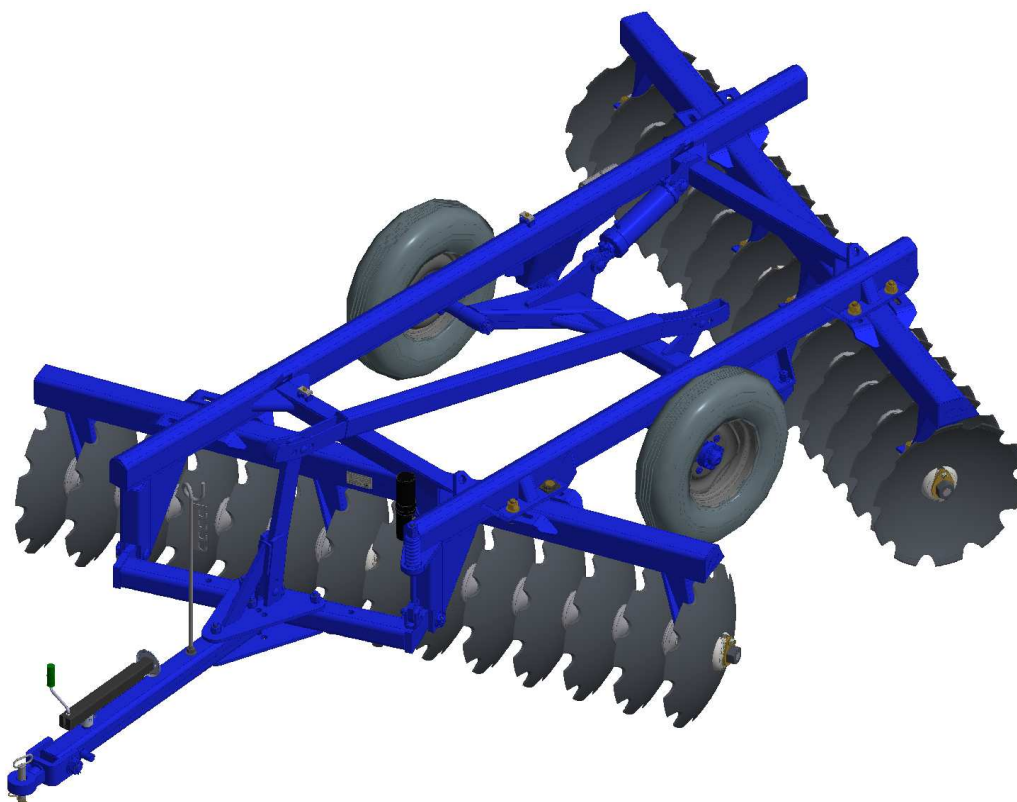

GRADES ARADORAS

Código:

0501092274

Produto:

ATCRL 6009 - 14/18/20D - EIXO 1.5/8" - COSTA RICA

Série:

S-1091

Revisão:

00

Data da Revisão:

JULHO/2018

PRODUTOS

Código	Descrição
0102440352	ATCRL 6009 14 S/CH/DC C.RICA S-1091
0102440238	ATCRL 6009 18 X 24 X 6,00 DM C.RICA
0102440239	ATCRL 6009 20 X 24 X 6,00 DM C.RICA

ATENÇÃO: IMPORTANTE

MARCHESAN

INDICE

0909091174	CHASSI COMPLETO - 14/18/20D - COSTA RICA	1
0501051634	RODADO SEM PNEU	2
0501051142	CAIXA RODADO COM ROLAMENTO	3
0503060094	RODA COM PNEU 600X16-6L COMPLETO	4
0503060091	RODA COM PNEU 7,50X16-10L COMPLETO	5
0511058298	CIL HIDR 44,45 X 85,7 X 515 X 203 GT 1120	6
0511059180	CIL HIDR 50,80 X 101,60 X 515 X 203 TSTA 14	7
0501041096	BARRA TRAC COMPL ATCR 12 A 22	8
0501040257	SUPORTE MANGUEIRA 3/4 X 975 COMPLETO	9
0501053834	MACHO ENGATE RAPIDO AGRICOLA 1/2 NPT COM TAMPA	10
0909092641	SEÇÃO DE DISCOS - 18/20D - EIXO 1.5/8" - COSTA RICA	11
0501046923	MANCAL AGR DM OL 225 1.5/8 SD PR	12