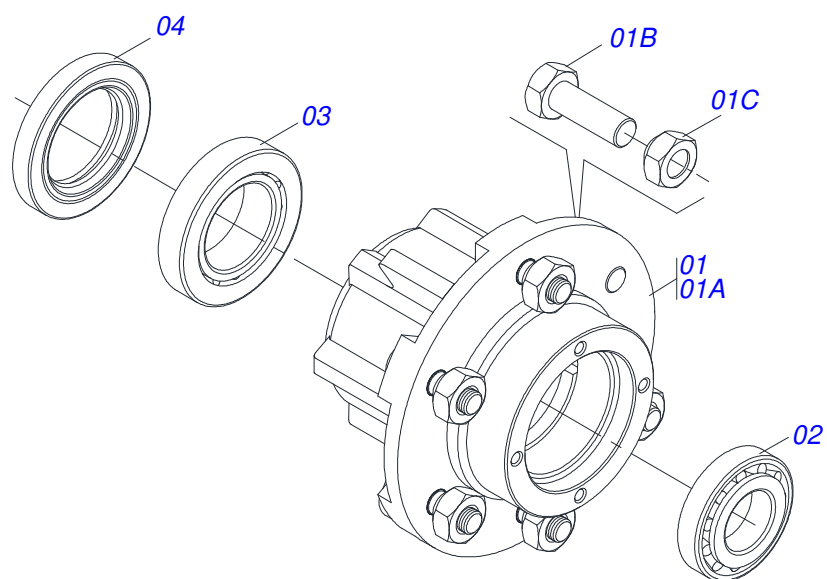

Item	Código	Descrição	Ver Pág.	QT
01	0501110728	CX ROD C/PARAF DCA		01
01A	0502011121	CX RODADO DCA2 5500 MC		01
01B	0501010127	PARAF ROD9/16UNFX1.7/8CR G.5 REC ZN		06
01C	0503010035	PORCA CONICA 9/16 UNF ZN		06
02	0503010037	ROL 30207 IMP		01
03	0503010006	ROLAMENTO 32210 IMP		01
04	0503012928	RET 5985-GB		01