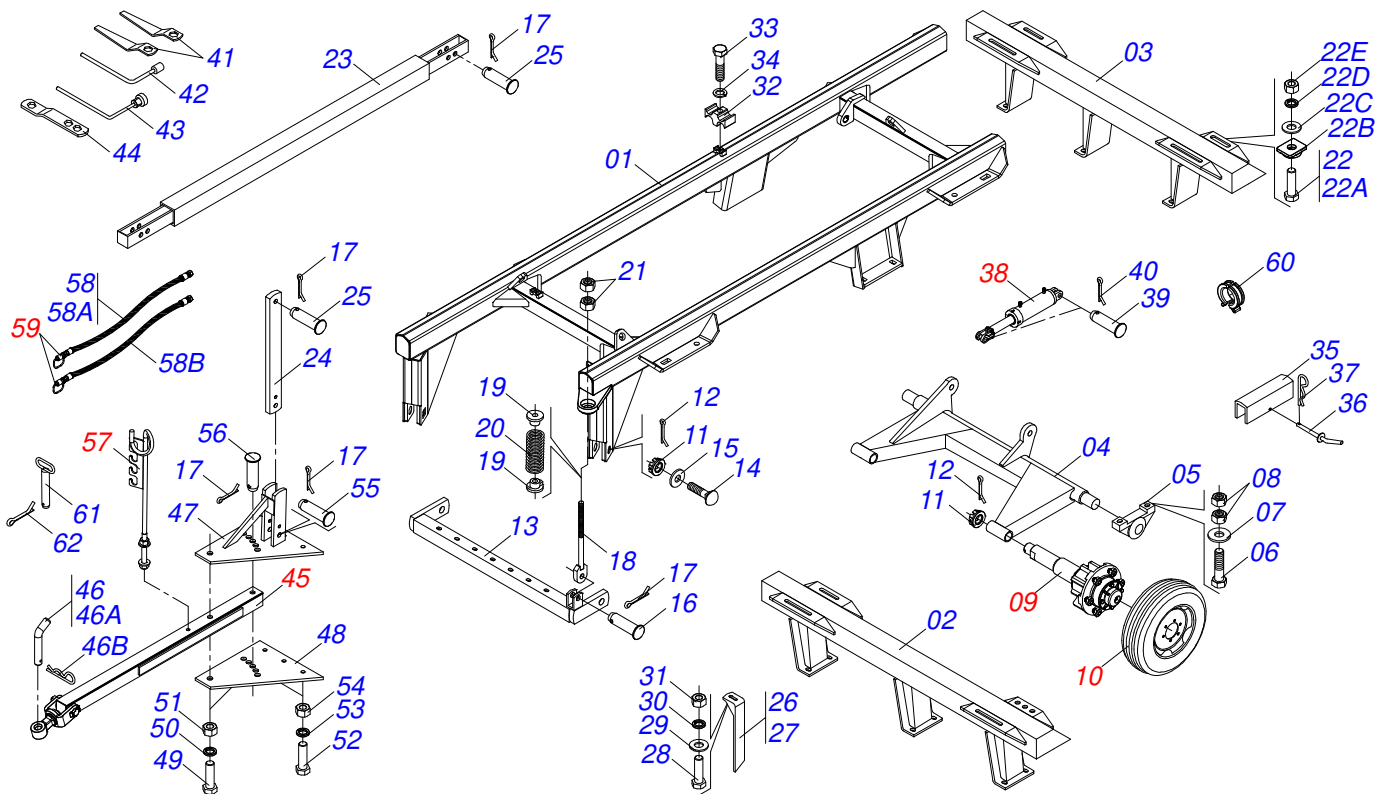

GRADES ARADORAS

Código:

0501092274

Produto:

ATCRL 6009 - 14/18/20D - EIXO 1.5/8" - COSTA RICA

Série:

S-1091

Revisão:

00

Data da Revisão:

JULHO/2018

PRODUTOS

Código	Descrição
0102440352	ATCRL 6009 14 S/CH/DC C.RICA S-1091
0102440238	ATCRL 6009 18 X 24 X 6,00 DM C.RICA
0102440239	ATCRL 6009 20 X 24 X 6,00 DM C.RICA

ATENÇÃO: IMPORTANTE

MARCHESAN

INDICE

0909091174	CHASSI COMPLETO - 14/18/20D - COSTA RICA	1
0501051634	RODADO SEM PNEU	2
0501051142	CAIXA RODADO COM ROLAMENTO	3
0503060094	RODA COM PNEU 600X16-6L COMPLETO	4
0503060091	RODA COM PNEU 7,50X16-10L COMPLETO	5
0511058298	CIL HIDR 44,45 X 85,7 X 515 X 203 GT 1120	6
0511059180	CIL HIDR 50,80 X 101,60 X 515 X 203 TSTA 14	7
0501041096	BARRA TRAC COMPL ATCR 12 A 22	8
0501040257	SUPORTE MANGUEIRA 3/4 X 975 COMPLETO	9
0501053834	MACHO ENGATE RAPIDO AGRICOLA 1/2 NPT COM TAMPA	10
0909092641	SEÇÃO DE DISCOS - 18/20D - EIXO 1.5/8" - COSTA RICA	11
0501046923	MANCAL AGR DM OL 225 1.5/8 SD PR	12

Item	Código	Descrição	Ver Pág.	QT
01	0503010065	PNEU 6.00X 16 - 6LONAS		01
02	0503010068	CAMARA AR 6.00 X 16		01
03	0503010894	RODA 4,50X16X118X6F16,5X152,4		01

Item	Código	Descrição	Ver Pág.	QT
01	0503010893	RODA 5,50"X16"X118X6F(17,2X152,4)		01
02	0503010033	CAMARA AR 7.50 X 16		01
03	0503010120	PNEU 7.50X 16 -10LONAS		01