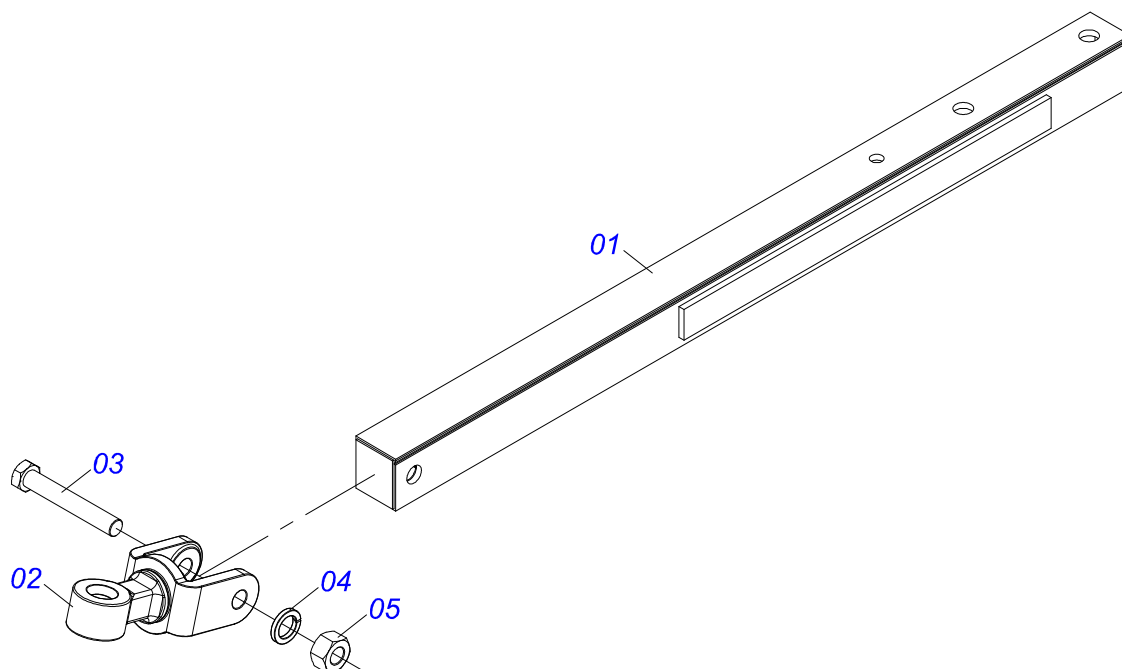

Item	Código	Descrição	Ver Pág.	QT
01	0501060188	BARRA TRAC 1400		01
02	0521061775	ENGATE AO TRATOR GA/GAM/GNL/ATCR		01
03	0501010060	PARAF 1 UNC X 6.1/2 C S G.5 ZN		01
04	0503011438	ARRUELA PRESSAO 1 SA		01
05	0501010059	PORCA S. 1 UNC (PESADA) G.5 ZN		01