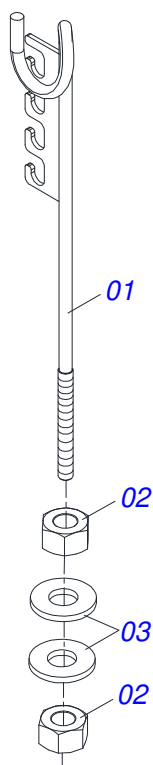

Item	Código	Descrição	Ver Pág.	QT
01	0511067334	SUPORTE MANGUEIRA GACR 12 A 28 1G133016		01
02	0503010014	PORCA SEXTAVADA 3/4 UNC (PESADA) G.5 ZN		02
03	0501010322	ARRUELA LISA 20,50 X 46 X 4,00 ZN		02