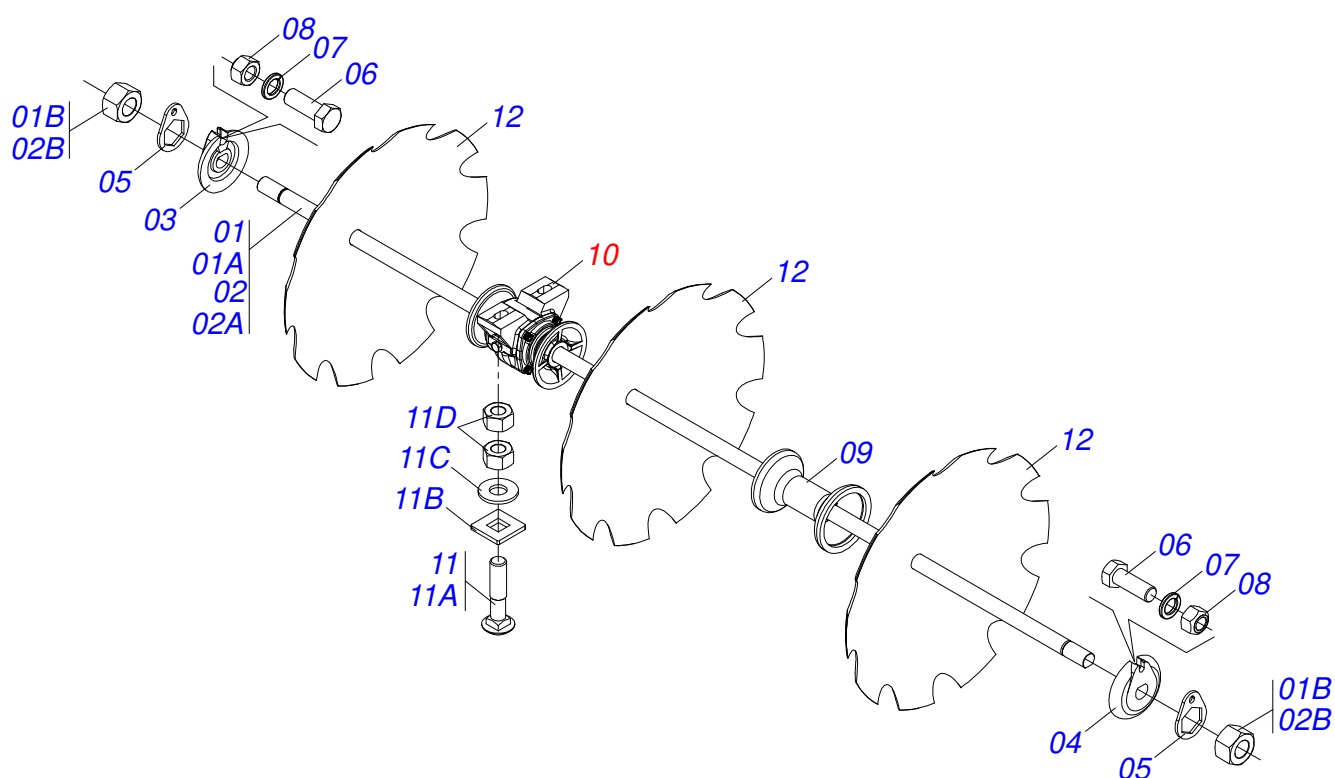

Item	Código	Descrição	Ver Pág.	18	20
01	0501046860	EIXO 1.5/8 7FPP X2020-PORCAS 2.3/4		02	00
01A	0501015329	EIXO 1.5/8 7FPP X2020		02	00
01B	0502040640	PORCA 1.5/8 7 FPP SEXT 2.3/4 ZN		04	00
02	0501046853	EIXO 1.5/8 7FPP X1090-PORCAS 2.3/4		00	04
02A	0501015029	EIXO 1.5/8 7FPP X 1090 1G120944		00	04
02B	0502040640	PORCA 1.5/8 7 FPP SEXT 2.3/4 ZN		00	08
03	0502011048	TRAVA EIXO EXT 1.5/8		02	04
04	0502011047	TRAVA INT EIXO 1.5/8 ATCR		02	04
05	0511014339	TRAVA PORCA 1.5/8 SEXT 71,0/71,5 GA		04	08
06	0503010232	PARAF 5/8 UNC X 1.3/4 C S G.5 ZN		04	08
07	0503010027	ARRUELA PRESSAO 5/8 ZN 1K01574		04	08
08	0503012412	PORCA S. AUTOTRAV MEC/TORQUE 5/8 UNC G.5 ZN		04	08
09	0502010626	SEPD 226 C/ F 1.5/8 ATCR		10	08
10	0501046923	MANCAL AGR DM OL 225 1.5/8 SD PR	12	06	08
11	0511040034	CONJ PCS IMPL CO 3/4 UNC X 3.1/4 CA		12	16
11A	0503015154	PARAF 5/8 UNC X 2.3/4 CAPQ G.5 ZN		12	16
11B	0501010947	TRAVA PARAF 5/8 GN/GNM		12	16
11C	0501012140	ARRUELA LISA 16,50 X 40 X 4,00 ZN		12	16
11D	0503010013	PORCA SEXTAVADA 5/8 UNC G.5 ZN		24	32
12	0602030369	DR24X6 C84AF02FR1.11/16 10REC TATU		18	00
12.	0602030283	DR24X6 C84AF02FR1.9/16 10REC TATU		00	20