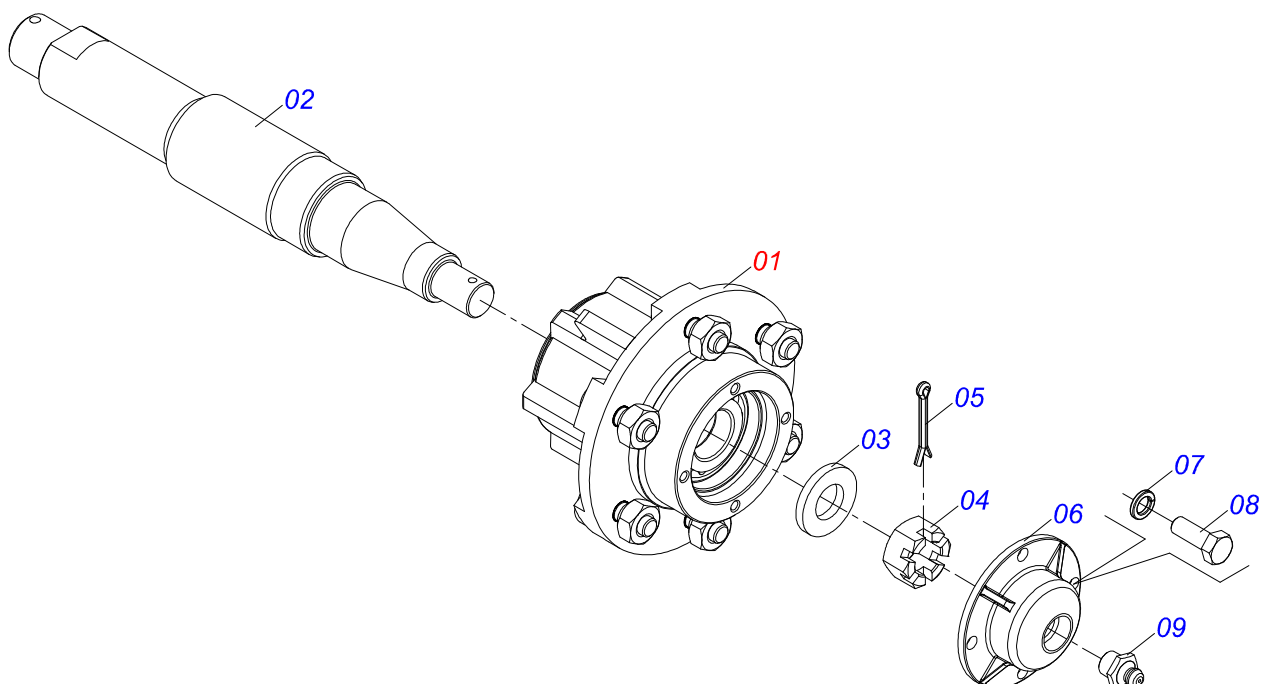

Item	Código	Descrição	Ver Pág.	QT
01	0501051142	CAIXA RODADO COM ROLAMENTO	3	01
02	0521010821	EIXO 63,50 X 420 ATCR 16/18		01
03	0501016545	ARRUELA LISA 26 X 50 X 6,30 ZN		01
04	0503030009	PORCA CAST 1 UNS 14FPP X 22 ZN		01
05	0503010018	CONTRAPINO 5/32 X 1.1/2		01
06	0502020591	TAMPA PROT 1G72673 PSA		01
07	0503011444	ARRUELA PRESSAO 5/16 SA		04
08	0503010358	PARAFUSO 5/16 UNC X 7/8 C S G.5 ZN		04
09	0503010002	GRAXEIRA 1800		01