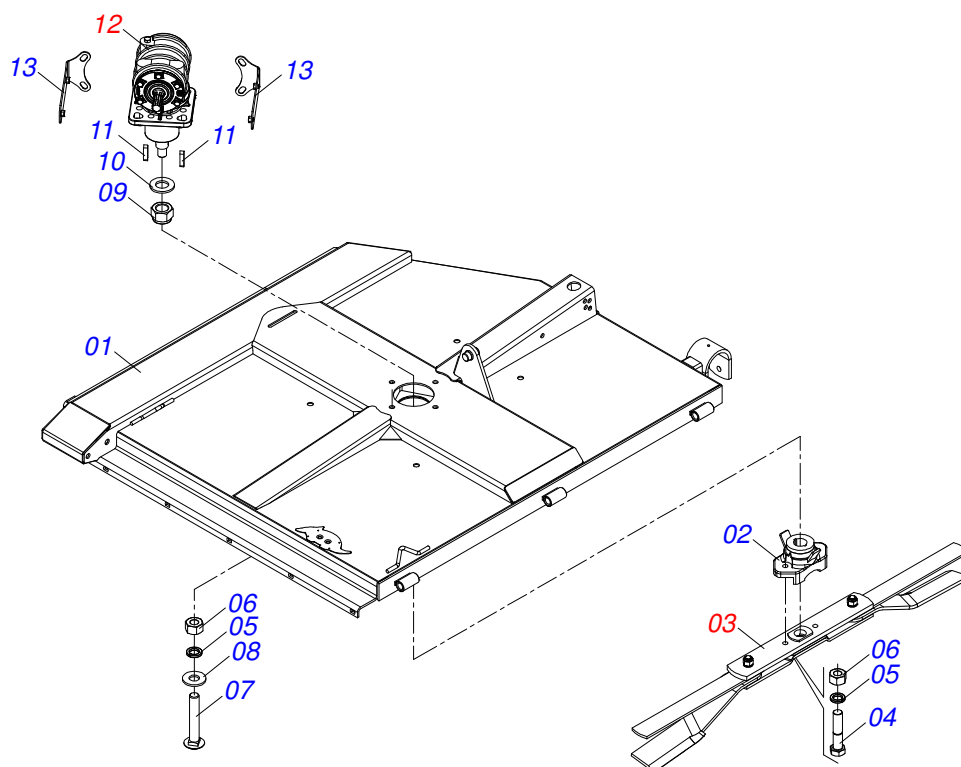

Item	Código	Descrição	Ver Pág.	QT
01	0521067343	CHASSI LAT DIR RCA2 3400		01
02	0502012453	FLANGE SUPORTE ROCADOR		01
03	0501056339	SUPT 540 C/ROCAD DIR RCA2/E 3400	3	01
04	0501010195	PARAF 3/4 UNC X 3.1/2 C S G.5 ZN		02
05	0503011442	ARRUELA PRESSAO 3/4 SA		06
06	0503010014	PORCA SEXTAVADA 3/4 UNC (PESADA) G.5 ZN		06
07	0503017867	PARAFUSO 3/4 UNC X 4.1/2 CAPQ G.7 ZN		04
08	0501010322	ARRUELA LISA 20,50 X 46 X 4,00 ZN		04
09	0503010817	PORCA SEXTAVADA AUTOTRAVANTE COM NYLON 1.1/4 UNF ALTA G.5 ZN		01
10	0501017779	ARRUELA LISA 32 X 60 X 4,75		01
11	0501010536	CHAVETA QUADRADO 9,52 X 45		02
12	0511042525	MULTIPLICADOR ESQUERDO MSE 1.3/8	4	01
13	0521066967	FIXADOR CAPA PROTECAO CARDAN RC2		02
14	0503034510	ETIQ ADES RCA2E 3400		01
15	0503031127	ETIQUETA ADESIVA RESPIRO		01
16	0503031427	ETIQUETA ADESIVA ATENCAO TOMADA FORCA ACT		01
17	0503031428	ETIQUETA ADESIVA ATENCAO LER MANUAL		01
18	0503031929	ETIQUETA ADESIVA EQUIPAMENTO FACAS ESPECIAIS DM		01
19	0503032060	ETIQ ADESIVA PERIGO DISTANCIA 50M		01
20	0503034078	ETIQUETA ADESIVA PONTOS PARA ICAMENTO		03
21	0503034003	ETIQUETA IDENTIFICAÇÃO ALUMINIO MARCHESAN 61X118		01
22	0503010001	REBITE POP AD 423 3,2 X 5,5		04