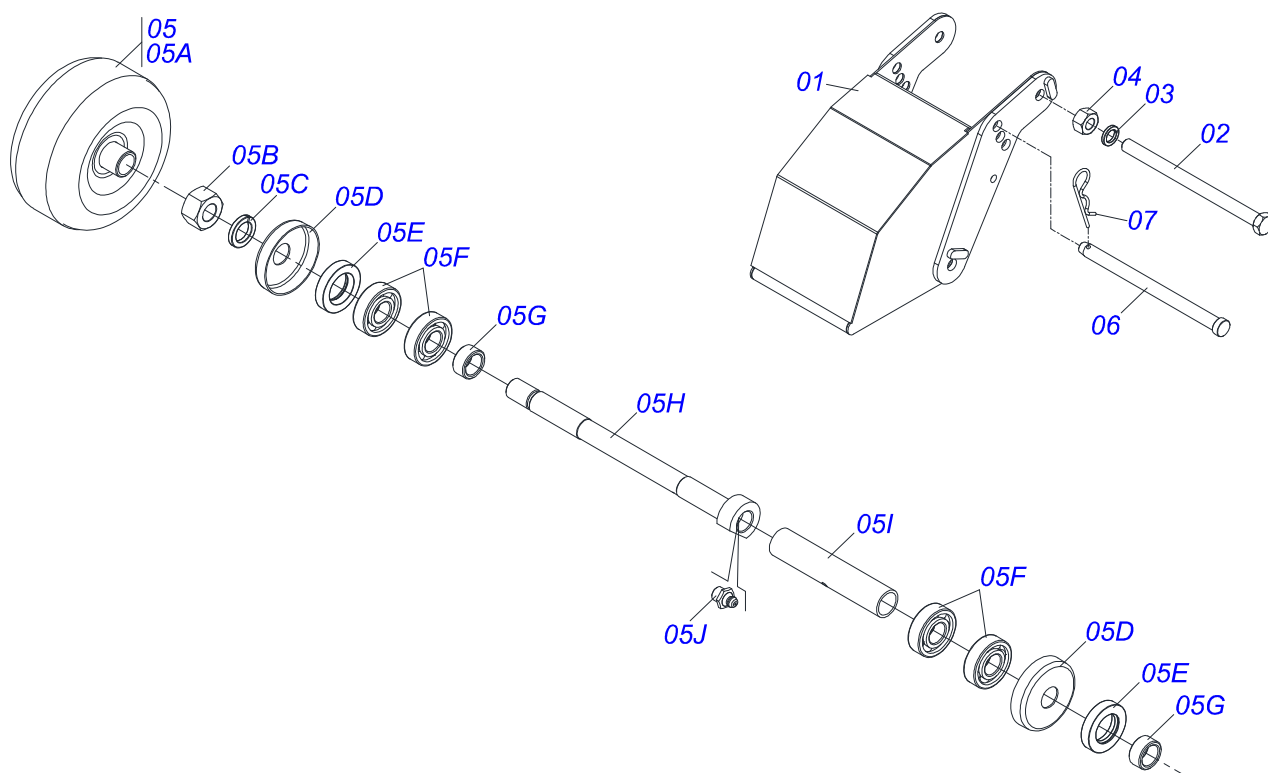

Item	Código	Descrição	Ver Pág.	QT
01	0511067120	SUPT RODA DIANT C/CAPA RC2/E3100		01
02	0503012951	PARAF 3/4 UNC X 10.1/2 CS G.5 ZN		01
03	0503010023	ARRUELA PRESSAO 3/4 ZN 1K01584		01
04	0503010014	PORCA SEXTAVADA 3/4 UNC (PESADA) G.5 ZN		01
05	0501053885	RODA DIANT S/BRACO RC2/E 2600 LSL		01
05A	0511063509	RODA 358 X 215 RC2/E 2600 LSL		01
05B	0503010014	PORCA SEXTAVADA 3/4 UNC (PESADA) G.5 ZN		01
05C	0503010023	ARRUELA PRESSAO 3/4 ZN 1K01584		01
05D	0511014254	PORTA PO RC		02
05E	0503010268	RET 00262-B		02
05F	0503010269	ROLAMENTO 6204		04
05G	0521010487	LUVA ENC RO		02
05H	0551011854	EIXO RODA OSC TRAS RC2/E 3100 RR		01
05I	0531014502	LUVA 22 X 27 X 133,90 RC2/E 2600LSL		01
05J	0503010002	GRAXEIRA 1800		01
06	0541018559	PINO REG RODA DIANT RC2E 3100 RR		01
07	0503030012	CUPILO 4 X 88		01