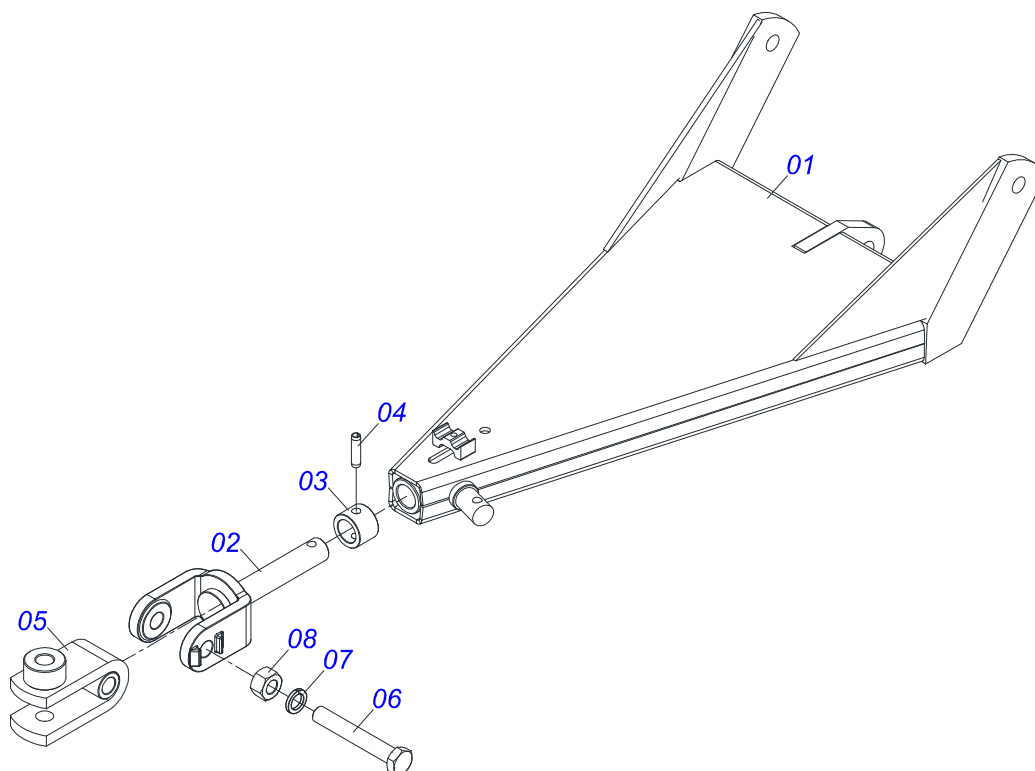

Item	Código	Descrição	Ver Pág.	QT
001	0511062793	CABECALHO RCA2/E 3400		01
002	0501063628	ENGATE GIRATORIO RO/RC		01
003	0521010473	LUVA 38 X 56 X 40 C/FURO ROAT		01
004	0503010815	PINO ELAST 701309 14 X 55		01
005	0521065106	U ENGATE TRATOR ROCADEIRAS		01
006	0501010060	PARAFUSO 1 UNC X 6.1/2 C S G.5 ZN		01
007	0503011438	ARRUELA PRESSAO 1 SA		01
008	0501010059	PORCA SEXTAVADA 1 UNC (PESADA) G.5 ZN		01