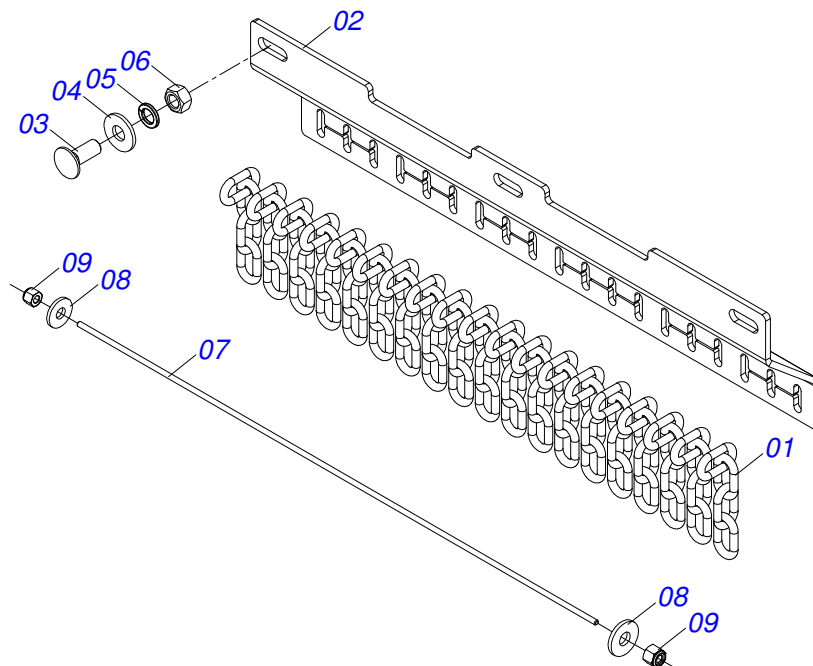

Item	Código	Descrição	Ver Pág.	QT
01	0511011774	CORRENTE 8,00 X 4 ELLOS		19
02	0581012996	CORPO PROTECAO CORRENTE (700) RCA2 3400		01
03	0501011600	PARAFUSO 1/2 BSW X 1.1/4 CAPQ G.2 ZN		03
04	0511017302	ARRUELA LISA 13,50 X 32,50 X 3,0 ZN		03
05	0503010019	ARRUELA PRESSAO 1/2 ZN 1K01556		03
06	0503012682	PORCA SEXTAVADA BSW 1/2 LEVE 1K02172 ZN		03
07	0581012997	VARAO PROT CORR (690) RCA2 3400		01
08	0501010984	ARRUELA LISA 10,50 X 27 X 3,00 ZN		02
09	0503013759	PORCA SEXTAVADA AUTOTRAVANTE COM NYLON 5/16 UNC ALTA G.5 ZN		02