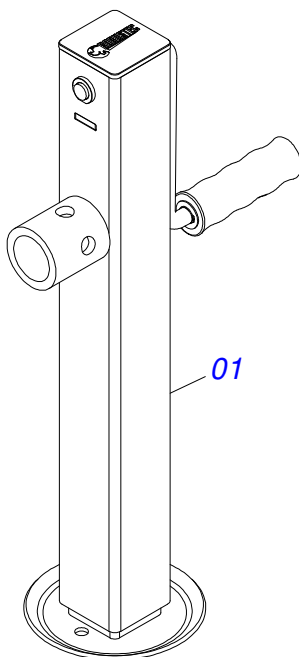

Item	Código	Descrição	Ver Pág.	QT
01	0503062157	MACACO COMPLETO (1259) ROBUSTEC	14	01