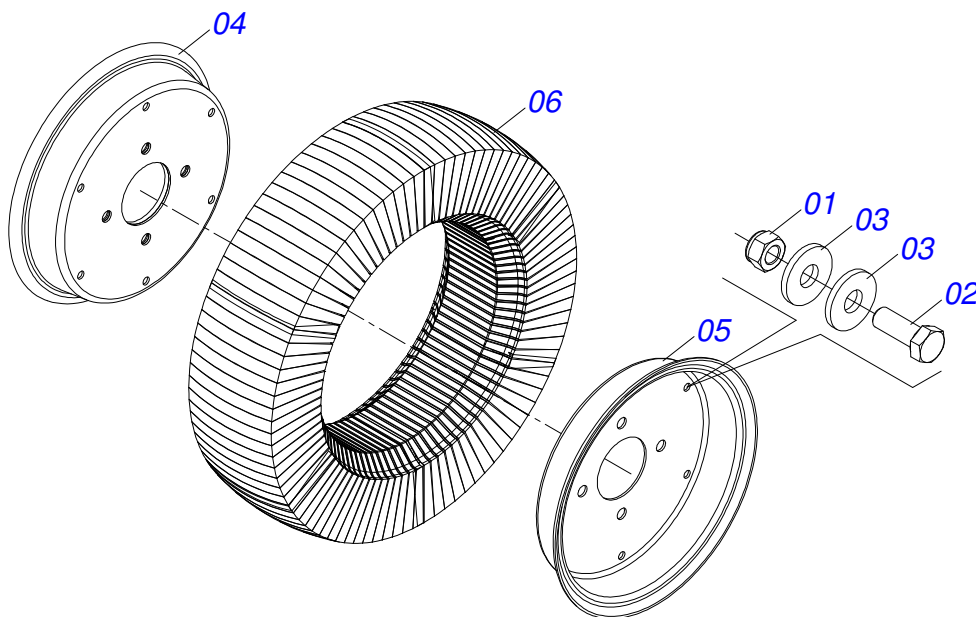

Item	Código	Descrição	Ver Pág.	QT
01	0503013357	PORCA SEXTAVADA AUTOTRAVANTE COM NYLON 3/8 UNC BAIXA G.5 ZN		06
02	0503010237	PARAFUSO 3/8 UNC X 1 C S G.5 ZN		06
03	0501010984	ARRUELA LISA 10,50 X 27 X 3,00 ZN		12
04	0501069093	FLANGE ARO RC 4500		01
05	0521010829	FLANGE ARO RC 4150		01
06	0501110168	CORPO RODA SEGM 525 RC 4500		01