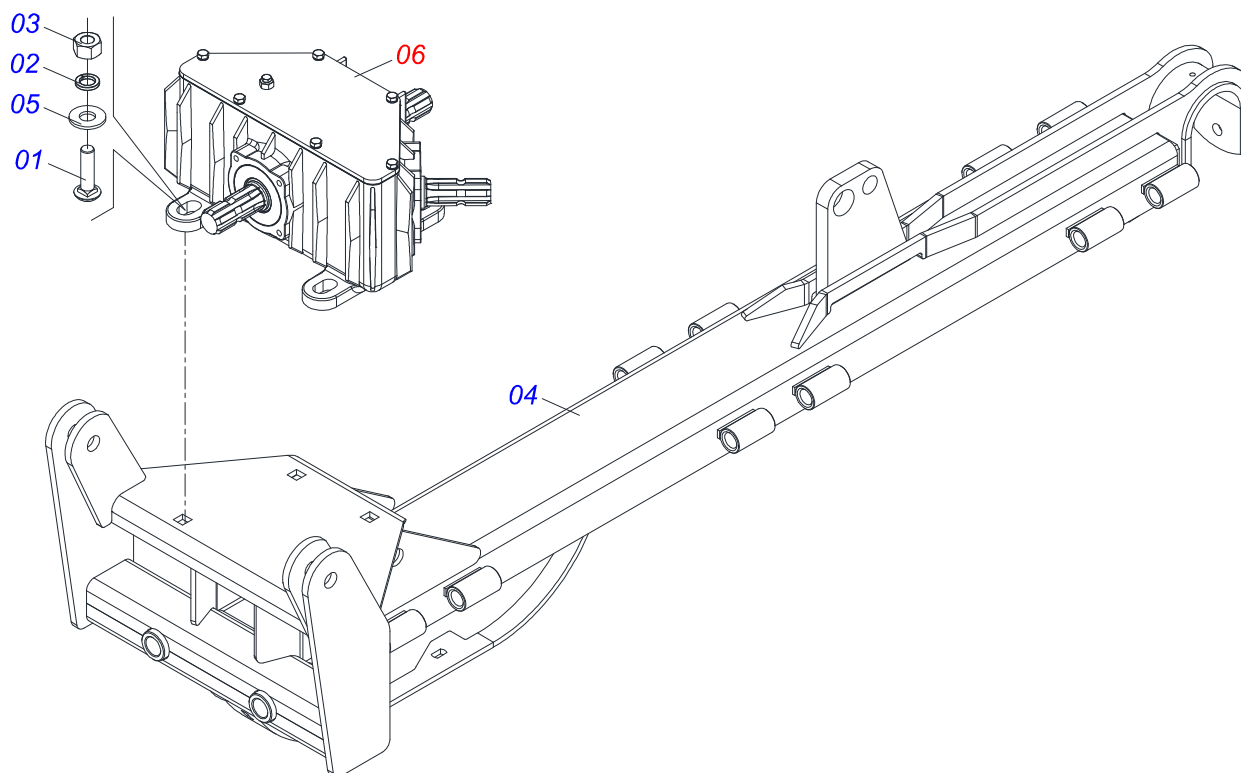

Item	Código	Descrição	Ver Pág.	QT
001	0501817305	PARAF 3/4 UNC X 2.1/4 CAPQ G.5 SA		04
002	0503011442	ARRUELA PRESSAO 3/4 SA		04
003	0503010014	PORCA SEXTAVADA 3/4 UNC (PESADA) G.5 ZN		04
004	0521065964	CHASSI CENTRAL RCA2/E 3400		01
005	0501010322	ARRUELA LISA 20,50 X 46 X 4,00 ZN		04
006	0501044074	DISTRIBUIDOR TRIPLO	9	01