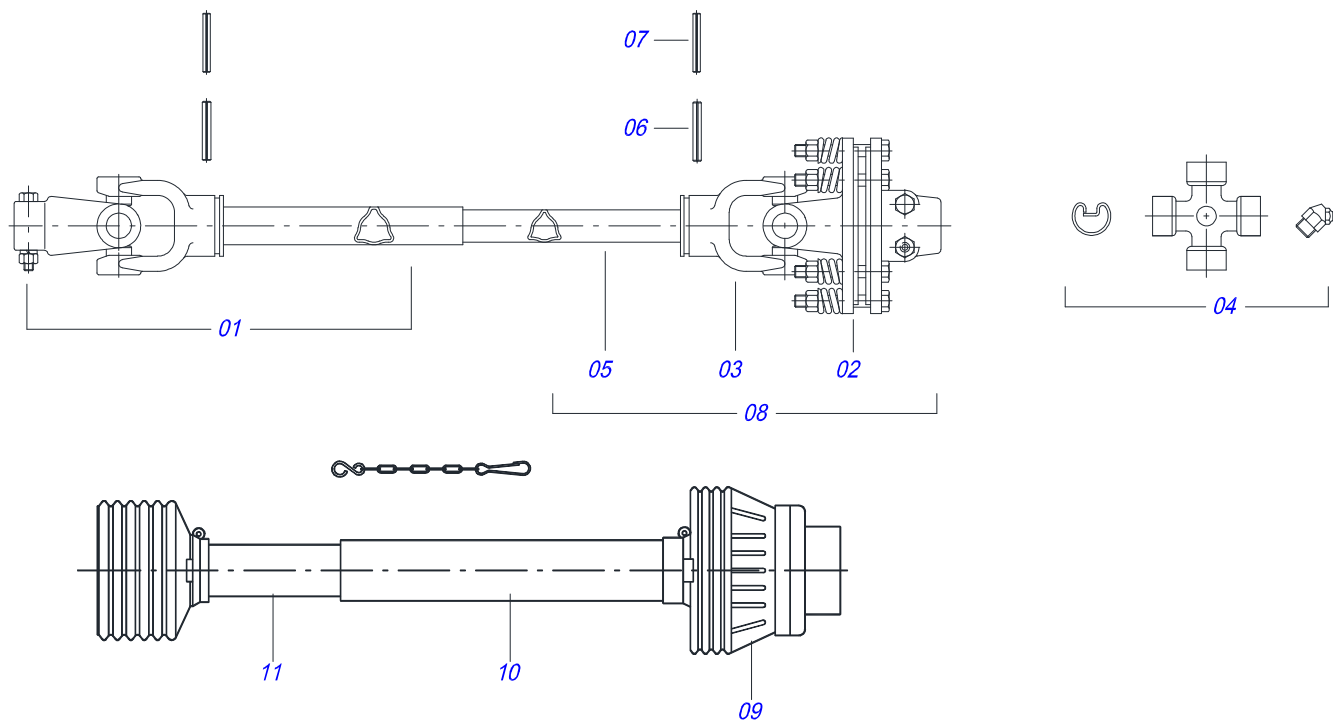

Item	Código	Descrição	Ver Pág.
01	0503013279	CARDAN FEMEA CI2561/2F	01
02	0501047953	FRICCAO 90 KG/M EA 250-00	01
03	0503013187	TERMINAL CI252	01
04	0503013260	CRUZETA CCX103/1	01
05	0503013261	TUBO TRIANGULAR MACHO CI59-420	01
06	0503010842	PINO ELASTICO 701224 10 X 75	01
07	0503013259	PINO ESLASTICO 06X75	01
08	0503013278	CARDAN MACHO CI2561/2EM	01
09	0503013262	CONJ PROT EMBREAGEM CCPE-2000	01
10	0503013263	TUBO PROT FEMEA 2000 CCT2F	01
11	0503013264	TUBO PROT MACHO 2000 CCT2M	01