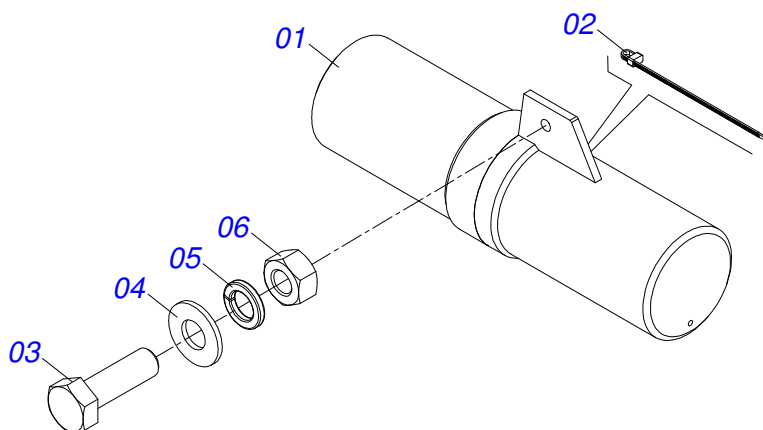

Item	Código	Descrição	Ver Pág.	QT
001	0503060100	PORTA MANUAL INSTRUÇÕES		01
002	0503010267	ABRACADEIRA NYLON 3,60 X 1,3 X 155 MM		01
003	0503010363	PARAFUSO 5/16 UNC X 1 C S G.2 ZN		01
004	0501010694	ARRUELA LISA 8,50 X 18 X 1,50 ZN		01
005	0503010179	ARRUELA PRESSAO 5/16 ZN 1K01528		01
006	0503010337	PORCA SEXTAVADA 5/16 UNC G.5 ZN		01
007	0511032959	SACO C/MANUAL INSTR RCA2/E 3400 REV/0		01