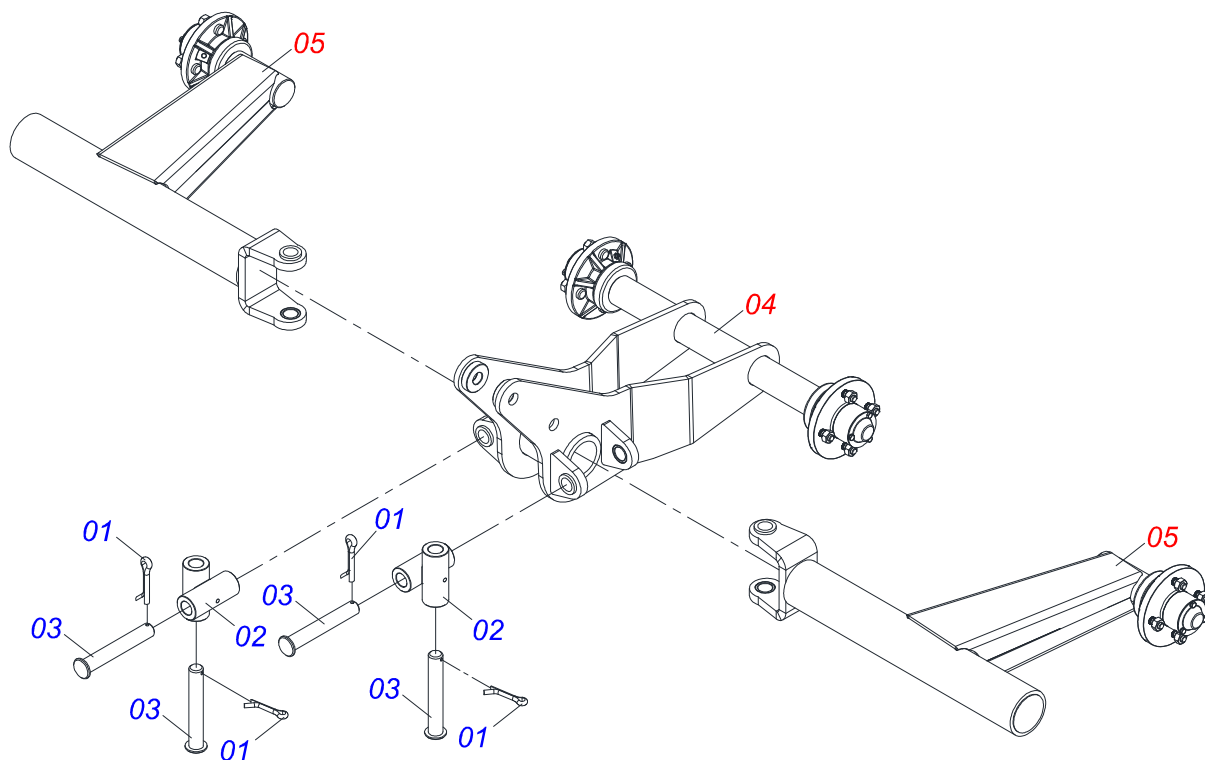

Item	Código	Descrição	Ver Pág.	QT
01	0503010523	CONTRAPINO 1/4 X 2 1G13201		04
02	0502012885	CRUZETA		02
03	0521018993	EIXO JUNCAO CRUZETA RC2 4500		04
04	0501053419	SUPT ROD CENTR C/CUBO RCA2/E 3400	11	01
05	0501053420	SUPT ROD LAT C/CUBO RCA2/E 3400	12	02