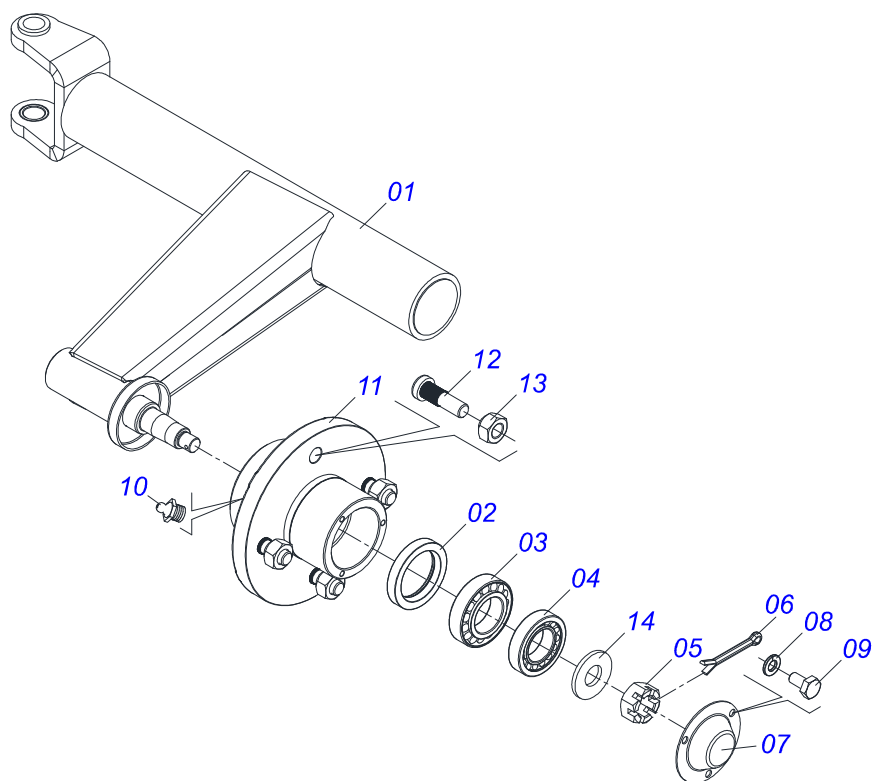

Item	Código	Descrição	Ver Pág.	QT
001	0511062796	SUPT RODADO LAT RCA2/E 3400		01
002	0503010278	RETENTOR 00527-B		01
003	0503010016	ROLAMENTO LM 48548/48510		01
004	0503010022	ROL LM 67048/67010		01
005	0503030010	PORCA CAST 7/8 NF ZN		01
006	0503010018	CONTRAPINO 5/32 X 1.1/2		01
007	0521010388	TAMPA PROT AELH		01
008	0503011441	ARRUELA PRESSAO 1/4 SA		03
009	0503013758	PARAFUSO 1/4 UNC X 1/2 C S G.5 ZN		03
010	0503010002	GRAXEIRA 1800		01
011	0501110746	CX RODADO C/PARAF RC 4500		01
012	0501010127	PARAFUSO ROD9/16UNFX1.7/8CR G.5 REC ZN		04
013	0503010035	PORCA CONICA 9/16 UNF ZN		04
014	0501010322	ARRUELA LISA 20,50 X 46 X 4,00 ZN		01