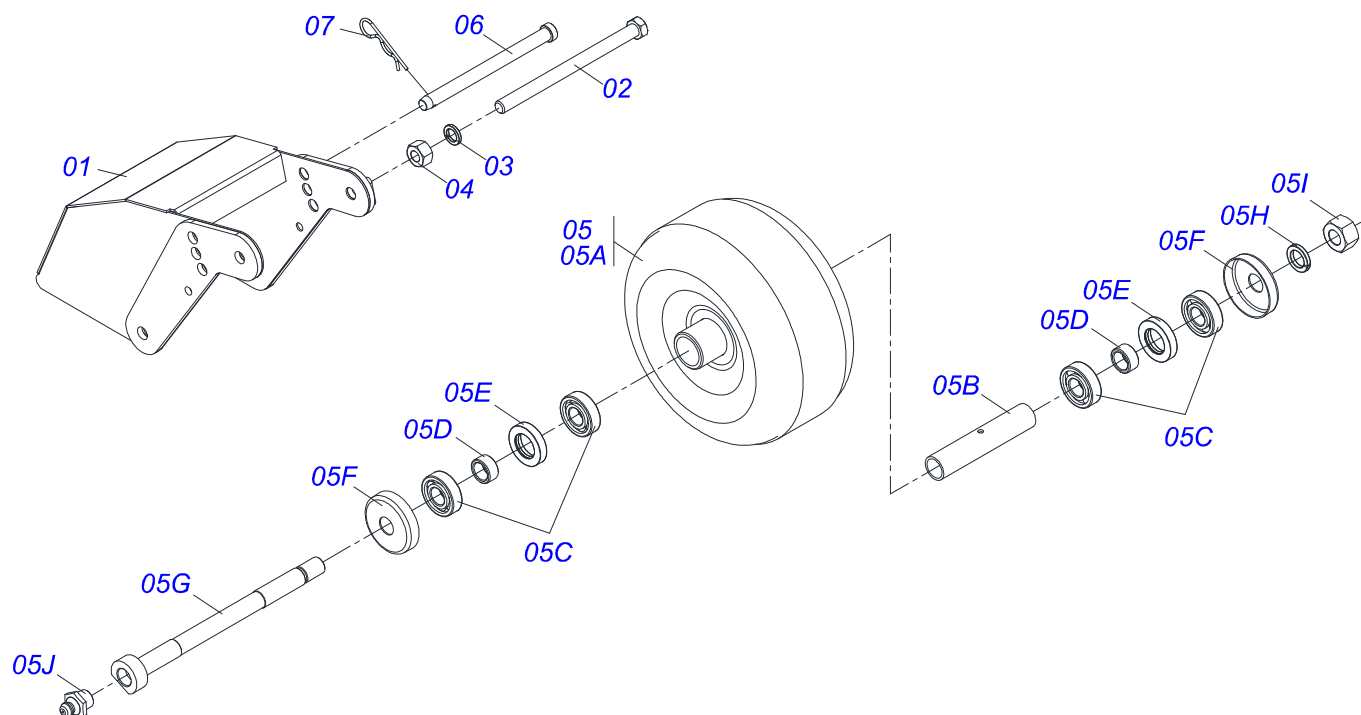

Item	Código	Descrição	Ver Pág.	QT
01	0521061648	SUPT RODA DIANT DIR C/CAPA RC2E4500		01
02	0503012951	PARAF 3/4 UNC X 10.1/2 CS G.5 ZN		01
03	0503010023	ARRUELA PRESSAO 3/4 ZN 1K01584		01
04	0503010014	PORCA SEXTAVADA 3/4 UNC (PESADA) G.5 ZN		01
05	0501053885	RODA DIANT S/BRACO RC2/E 2600 LSL		01
05A	0511063509	RODA 358 X 215 RC2/E 2600 LSL		01
05B	0531014502	LUVA 22 X 27 X 133,90 RC2/E 2600LSL		01
05C	0503010269	ROLAMENTO 6204		04
05D	0521010487	LUVA ENC RO		02
05E	0503010268	RET 00262-B		02
05F	0511014254	PORTA PO RC		02
05G	0551011854	EIXO RODA OSC TRAS RC2/E 3100 RR		01
05H	0503011442	ARRUELA PRESSAO 3/4 SA		01
05I	0503010014	PORCA SEXTAVADA 3/4 UNC (PESADA) G.5 ZN		01
05J	0503010002	GRAXEIRA 1800		01
06	0541018559	PINO REG RODA DIANT RC2E 3100 RR		01
07	0503030012	CUPILHA 4 X 88		01
08	1882970002	GRAXA SABAO LITIO NLGI2-EP 1J27010		01Kg