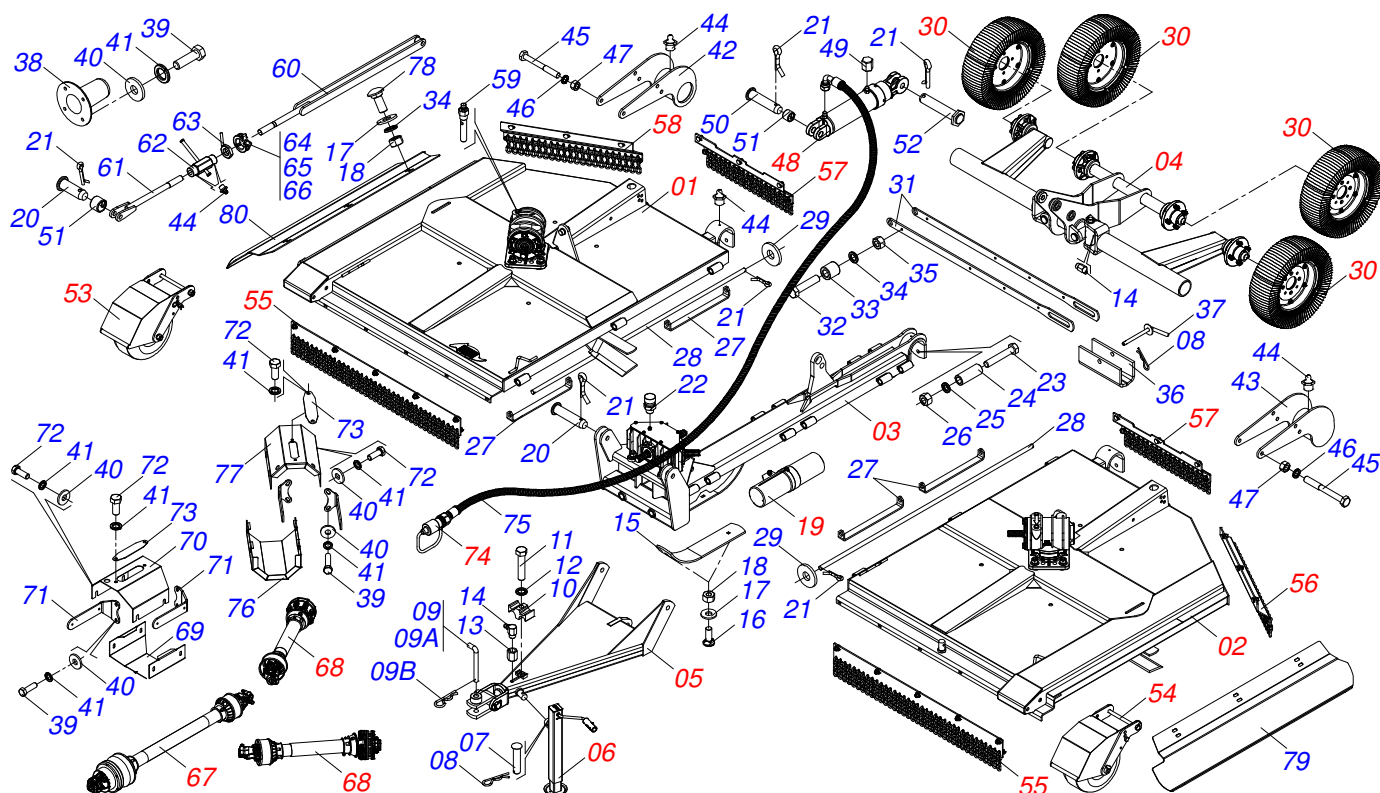

CATÁLOGO DE PEÇAS

ROÇADEIRAS

Código:

0501092262

Produto:

RCA2E 3400

Série:

S-0516

MARCHESAN

INDICE

0521047256	CHASSI COMPL RCA2/E 3400 C/R C/P S-0516	1
0521050935	CHASSI LAT DIR C/ MULTIPL RCA2/E 3400 S-0516	2
0501056339	SUPT 540 C/ROCAD DIR RCA2/E 3400	3
0511042525	MULTIPLICADOR ESQUERDO MSE 1.3/8	4
0521050936	CHASSI LAT ESQ C/ MULTIPL RCA2/E 3400 S-0516	5
0501056340	SUPT 540 C/ROCAD ESQ RCA2/E 3400	6
0511042527	MULTIPLICADOR DIREITO MSD 1.3/8	7
0501053414	CHASSI CENTR C/DIVISOR RCA2/E 3400	8
0501044074	DISTRIBUIDOR TRIPLIO	9
0521050125	CONJ RODADO COMPLETO RCA2 E 3400	10
0501053419	SUPT ROD CENTR C/CUBO RCA2/E 3400	11
0501053420	SUPT ROD LAT C/CUBO RCA2/E 3400	12
0501053417	CABECALHO COMPL RCA2/E 3400	13
0503062157	MACACO COMPLETO (1259) ROBUSTEC	14
0521051869	CJ PORTA MANUAL RCA2 E 3400	15
0501043559	RODA SEGMENTADA 525	16
0511058441	CILINDRO HIDRAULICO 44,45 X 85,70 X 540 X 179	17
0511044473	RODA DIANTEIRA DIREITA COM PROTECAO COMPLETA	18
0511048551	RODA DIANTEIRA ESQUERDA COM PROTECAO COMPLETA	19
0511059892	PROTECAO CORRENTE DIANT (1340) RCA2 3400	20
0511059894	PROTECAO CORRENTE TRAS ESQ (806) RCA2 3400	21
0511059893	PROTECAO CORRENTE (700) RCA2 3400	22
0511059895	PROTECAO CORRENTE TRAS DIR (806) RCA2 3400	23
0501049129	CARDAN 60X 800 JH/T1/PT CI5002/4PH	24
0511040198	CARDAN 40X420 T8/FRI PT CI2561/2PE	25
0501053834	MACHO ENGATE RAPIDO AGRICOLA 1/2 NPT COM TAMPA	26