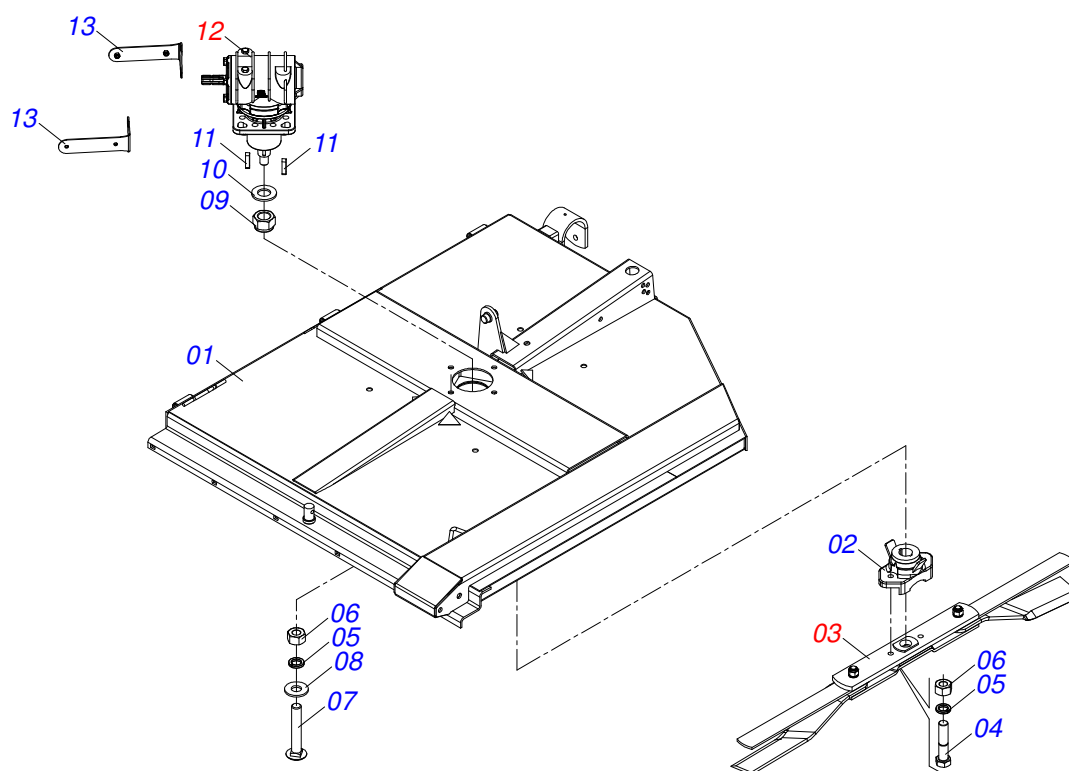

Item	Código	Descrição	Ver Pág.	QT
01	0521067345	CHASSI LAT ESQ RCA2/RTDAC2 3400		01
02	0502012453	FLANGE SUPORTE ROCADOR		01
03	0501056340	SUPT 540 C/ROCAD ESQ RCA2/E 3400	6	01
04	0501010195	PARAF 3/4 UNC X 3.1/2 C S G.5 ZN		02
05	0503011442	ARRUELA PRESSAO 3/4 SA		06
06	0503010014	PORCA SEXTAVADA 3/4 UNC (PESADA) G.5 ZN		06
07	0503017867	PARAFUSO 3/4 UNC X 4.1/2 CAPQ G.7 ZN		04
08	0501010322	ARRUELA LISA 20,50 X 46 X 4,00 ZN		04
09	0503010817	PORCA SEXTAVADA AUTOTRAVANTE COM NYLON 1.1/4 UNF ALTA G.5 ZN		01
10	0501017779	ARRUELA LISA 32 X 60 X 4,75		01
11	0501010536	CHAVETA QUADRADO 9,52 X 45		02
12	0511042527	MULTIPLICADOR DIREITO MSD 1.3/8	7	01
13	0521066967	FIXADOR CAPA PROTECAO CARDAN RC2		02
14	0503031127	ETIQUETA ADESIVA RESPIRO		01
15	0503031930	ETIQUETA ADESIVA PERIGO FACAS ROTATIVAS		01
16	0503031932	ETIQUETA ADESIVA LUBRIFICAÇÃO REAPERTAR OLEO 90		01
17	0503032060	ETIQ ADESIVA PERIGO DISTANCIA 50M		01
18	0503032534	ETIQUETA ADESIVA IMPORTANTE AJUSTE FRICCAO		01
19	0503032949	ETIQUETA ADESIVA ATENCAO 3 IDIOMAS 540 RPM		01
20	0503034078	ETIQUETA ADESIVA PONTOS PARA ICAMENTO		03
21	0503034333	ETIQUETA ADESIVA LOGO TATU MARCHESAN 540 X 147		01