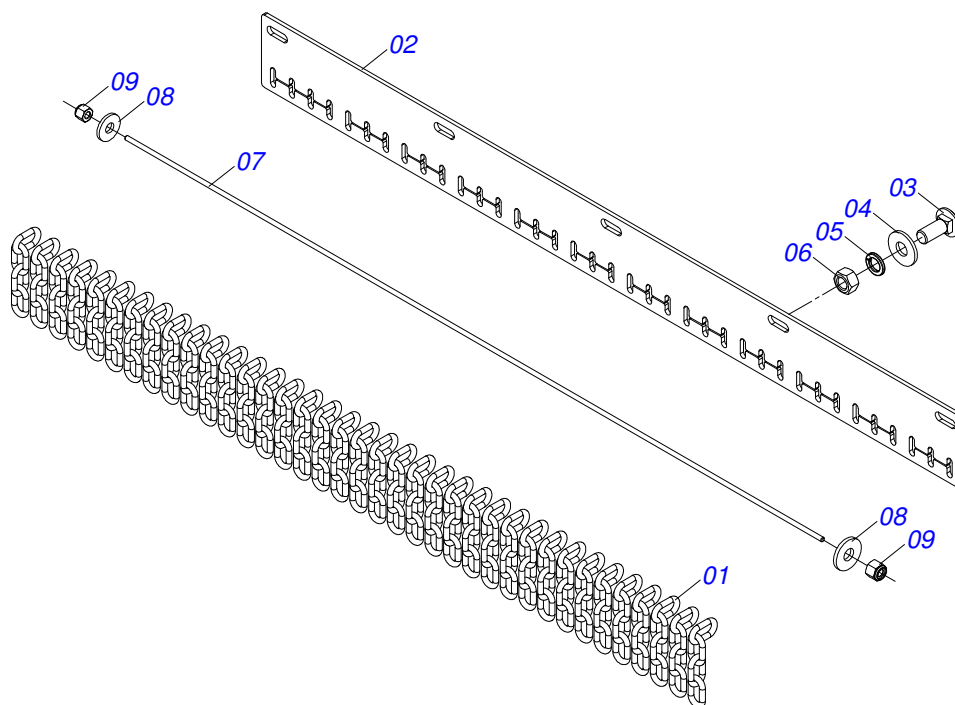

Item	Código	Descrição	Ver Pág.	QT
01	0511011774	CORRENTE 8,00 X 4 ELOS		37
02	0581012995	CORPO PROT CORRENTE DIANT (1340) RCA2 3400		01
03	0501011600	PARAFUSO 1/2 BSW X 1.1/4 CAPQ G.2 ZN		05
04	0511017302	ARRUELA LISA 13,50 X 32,50 X 3,0 ZN		05
05	0503010019	ARRUELA PRESSAO 1/2 ZN 1K01556		05
06	0503012682	PORCA SEXTAVADA BSW 1/2 LEVE 1K02172 ZN		05
07	0581011785	VARAO PROT CORRENTES (1335) RC2/ RO2		01
08	0501010984	ARRUELA LISA 10,50 X 27 X 3,00 ZN		02
09	0503013759	PORCA SEXTAVADA AUTOTRAVANTE COM NYLON 5/16 UNC ALTA G.5 ZN		02