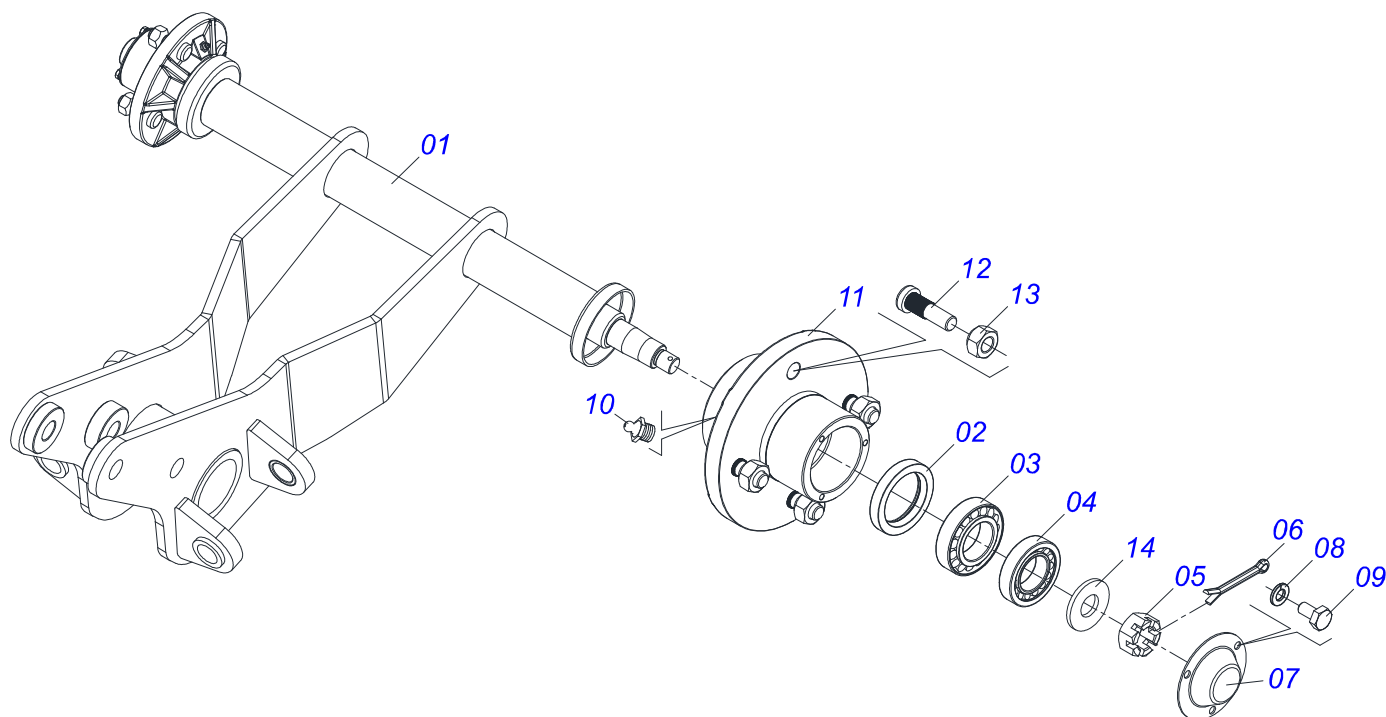

Item	Código	Descrição	Ver Pág.	QT
001	0511062797	SUPT RODADO CENTR RCA2/E3400		01
002	0503010278	RETENTOR 00527-B		02
003	0503010016	ROLAMENTO LM 48548/48510		02
004	0503010022	ROL LM 67048/67010		02
005	0503030010	PORCA CAST 7/8 NF ZN		02
006	0503010018	CONTRAPINO 5/32 X 1.1/2		02
007	0521010388	TAMPA PROT AELH		02
008	0503011441	ARRUELA PRESSAO 1/4 SA		06
009	0503013758	PARAFUSO 1/4 UNC X 1/2 C S G.5 ZN		06
010	0503010002	GRAXEIRA 1800		02
011	0501110746	CX RODADO C/PARAF RC 4500		02
012	0501810127	PARAFUSO RODA 9/16UNFX1.7/8 C.R.G.5 SA		08
013	0503810035	PORCA CONICA 9/16 UNF SA		08
014	0501010322	ARRUELA LISA 20,50 X 46 X 4,00 ZN		02