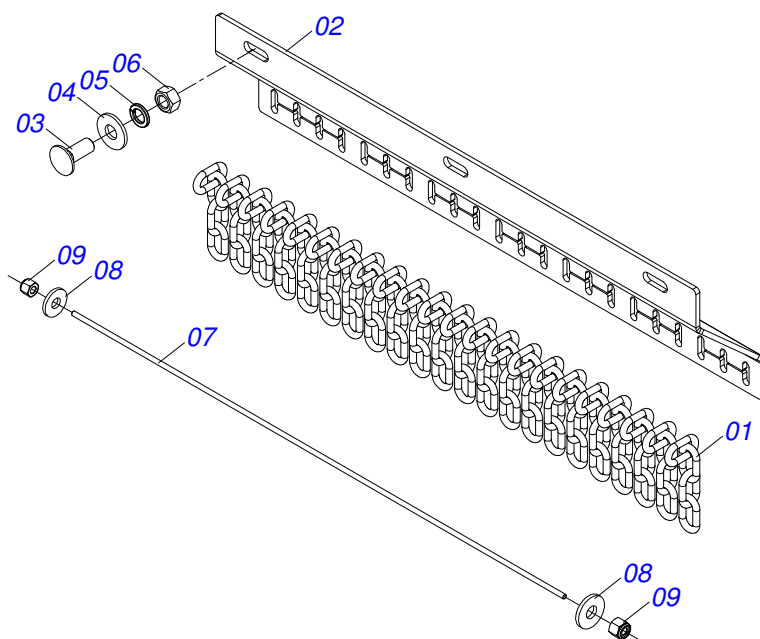

Item	Código	Descrição	Ver Pág.	QT
01	0511011774	CORRENTE 8,00 X 4 ELOS		22
02	0581013000	CORPO PROT CORRENTE TRAS DIR 806 3400	RCA2	01
03	0501011600	PARAFUSO 1/2 BSW X 1.1/4 CAPQ G.2 ZN		03
04	0511017302	ARRUELA LISA 13,50 X 32,50 X 3,0 ZN		03
05	0503010019	ARRUELA PRESSAO 1/2 ZN 1K01556		03
06	0503012682	PORCA SEXTAVADA BSW 1/2 LEVE 1K02172 ZN		03
07	0581012999	VARAO PROT CORRENTES (795) RCA2 3400		01
08	0501010984	ARRUELA LISA 10,50 X 27 X 3,00 ZN		02
09	0503013759	PORCA SEXTAVADA AUTOTRAVANTE COM NYLON 5/16 UNC ALTA G.5 ZN		02