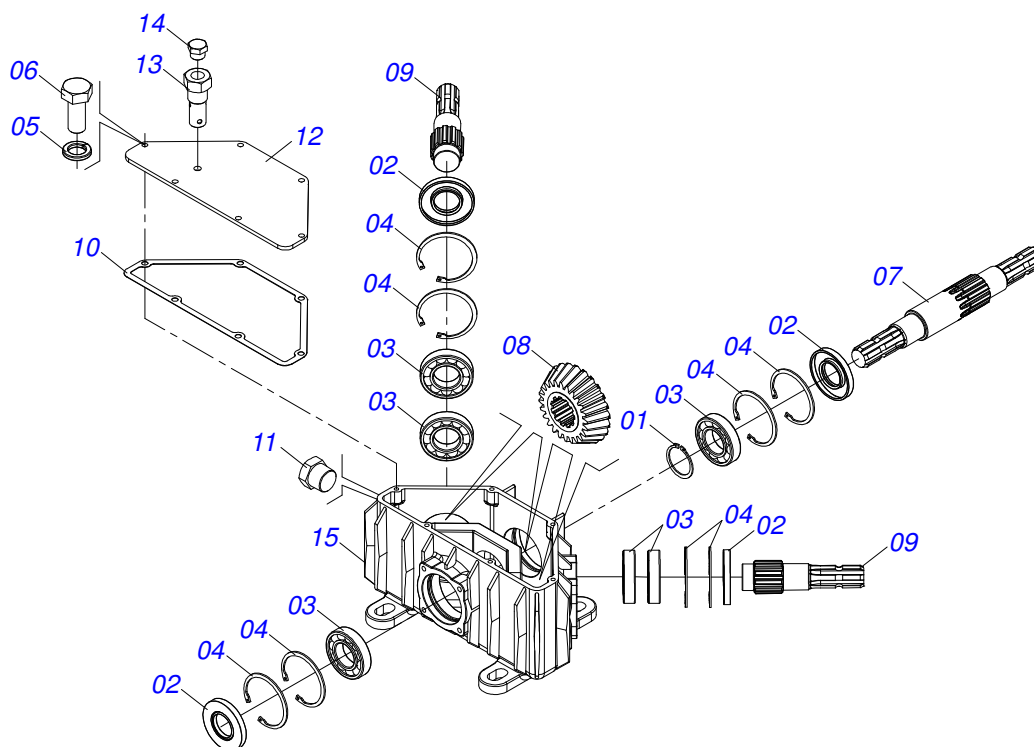

Item	Código	Descrição	Ver Pág.	QT
01	0503010372	ANEL RETENTOR PARA EIXO 501050		01
02	0503010818	RETENTOR 02675-BRG		04
03	0503011095	ROLAMENTO 6208 IMP		06
04	0503011100	ANEL RETENTOR PARA FURO 502080		08
05	0503011444	ARRUELA PRESSAO 5/16 SA		06
06	0503010240	PARAFUSO 5/16 UNC X 3/4 CS G.2 ZN		06
07	0503030631	EIXO CENT RC 4150/4500 EG-1039		01
08	0503030632	COROA CON 24Z RC 4150/4500 EG-1037		03
09	0503030633	EIXO LAT RC 4150/4500 EG-1038		02
10	0503030656	JUNTA VED 351 X 155 X 0,8(06 FUIROS)		01
11	0503010856	BUJAO R3/8" BSPT		01
12	0511011206	TAMPA CX RC 4150/4500		01
13	0511013020	ADAPT RESPIRO 38		01
14	0511017907	BUJAO 1/8 BSPT X 6 CAC		01
15	0502010861	CX DISTRIBUIDOR TRIPLO RC 4500		01
16	3402301247	OLEO LUBRIFICANTE MINERAL SAE 90 APIGL4		02Lts