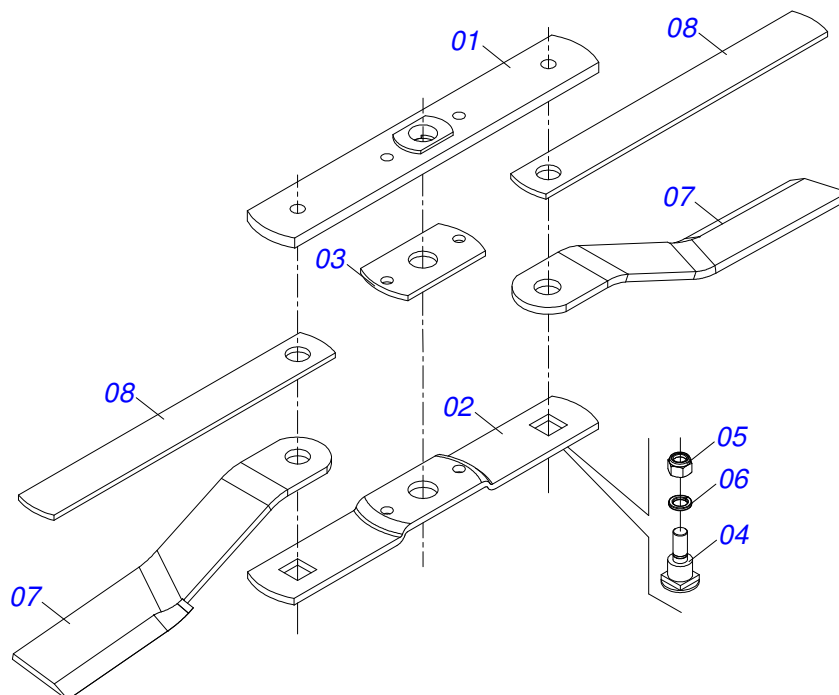

Item	Código	Descrição	Ver Pág.	QT
001	0561017307	BASE SUP SUPT ROCADORES 540		01
002	0561017369	SUORTE INFERIOR ROCADOR 540 RC/RO		01
003	0561017309	CALCO SUPT ROCADORES RC2/E 3100		01
004	0531014512	PRENDEDOR ROCADOR RC2/E 2600 LSL ZN		02
005	0503010812	PORCA S. AUTOTRAB C/NYLON 7/8 UNF ALTA G.5 ZN		02
006	0503011447	ARRUELA PRESSAO 7/8 SA		02
007	0622400056	ROCADOR DM 620X100X12 ESQ RC3100		02
008	0531015055	ARRASTADOR 620 RC2/E 3100/RCA3400		02