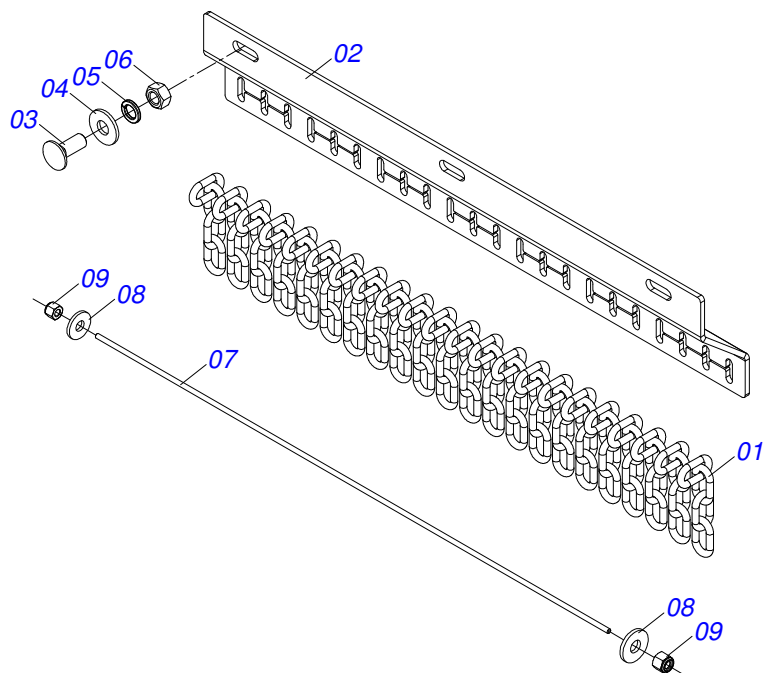

Item	Código	Descrição	Ver Pág.	QT
01	0511011774	CORRENTE 8,00 X 4 ELOS		22
02	0581012998	CORPO PROT CORRENTE TRAS ESQ (806)		01
03	0501011600	PARAFUSO 1/2 BSW X 1.1/4 CAPQ G.2 ZN		03
04	0511017302	ARRUELA LISA 13,50 X 32,50 X 3,0 ZN		03
05	0503010019	ARRUELA PRESSAO 1/2 ZN 1K01556		03
06	0503012682	PORCA SEXTAVADA BSW 1/2 LEVE 1K02172 ZN		03
07	0581012999	VARAO PROT CORRENTES (795) RCA2 3400		01
08	0501010984	ARRUELA LISA 10,50 X 27 X 3,00 ZN		02
09	0503013759	PORCA SEXTAVADA AUTOTRAVANTE COM NYLON 5/16 UNC ALTA G.5 ZN		02