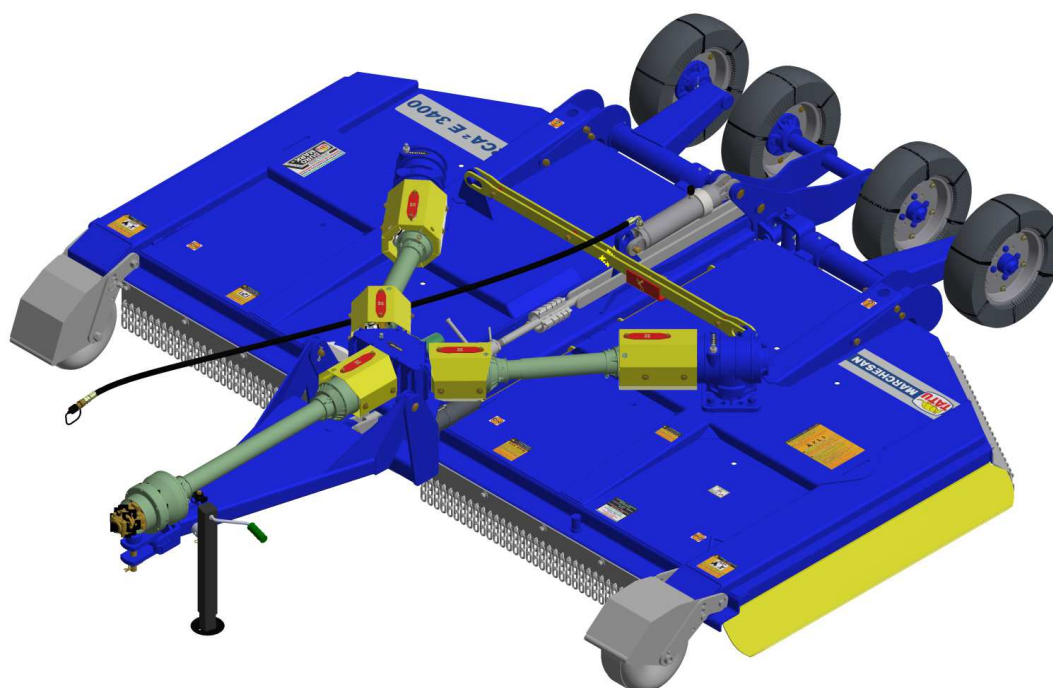

CATÁLOGO DE PEÇAS

ROÇADEIRAS

Código:

0501092262

Produto:

RCA2E 3400

Série:

S-0516

MARCHESAN

INDICE

0521047256	CHASSI COMPL RCA2/E 3400 C/R C/P S-0516	1
0521050935	CHASSI LAT DIR C/ MULTIPL RCA2/E 3400 S-0516	2
0501056339	SUPT 540 C/ROCAD DIR RCA2/E 3400	3
0511042525	MULTIPLICADOR ESQUERDO MSE 1.3/8	4
0521050936	CHASSI LAT ESQ C/ MULTIPL RCA2/E 3400 S-0516	5
0501056340	SUPT 540 C/ROCAD ESQ RCA2/E 3400	6
0511042527	MULTIPLICADOR DIREITO MSD 1.3/8	7
0501053414	CHASSI CENTR C/DIVISOR RCA2/E 3400	8
0501044074	DISTRIBUIDOR TRIPLIO	9
0521050125	CONJ RODADO COMPLETO RCA2 E 3400	10
0501053419	SUPT ROD CENTR C/CUBO RCA2/E 3400	11
0501053420	SUPT ROD LAT C/CUBO RCA2/E 3400	12
0501053417	CABECALHO COMPL RCA2/E 3400	13
0503062157	MACACO COMPLETO (1259) ROBUSTEC	14
0521051869	CJ PORTA MANUAL RCA2 E 3400	15
0501043559	RODA SEGMENTADA 525	16
0511058441	CILINDRO HIDRAULICO 44,45 X 85,70 X 540 X 179	17
0511044473	RODA DIANTEIRA DIREITA COM PROTECAO COMPLETA	18
0511048551	RODA DIANTEIRA ESQUERDA COM PROTECAO COMPLETA	19
0511059892	PROTECAO CORRENTE DIANT (1340) RCA2 3400	20
0511059894	PROTECAO CORRENTE TRAS ESQ (806) RCA2 3400	21
0511059893	PROTECAO CORRENTE (700) RCA2 3400	22
0511059895	PROTECAO CORRENTE TRAS DIR (806) RCA2 3400	23
0501049129	CARDAN 60X 800 JH/T1/PT CI5002/4PH	24
0511040198	CARDAN 40X420 T8/FRI PT CI2561/2PE	25
0501053834	MACHO ENGATE RAPIDO AGRICOLA 1/2 NPT COM TAMPA	26