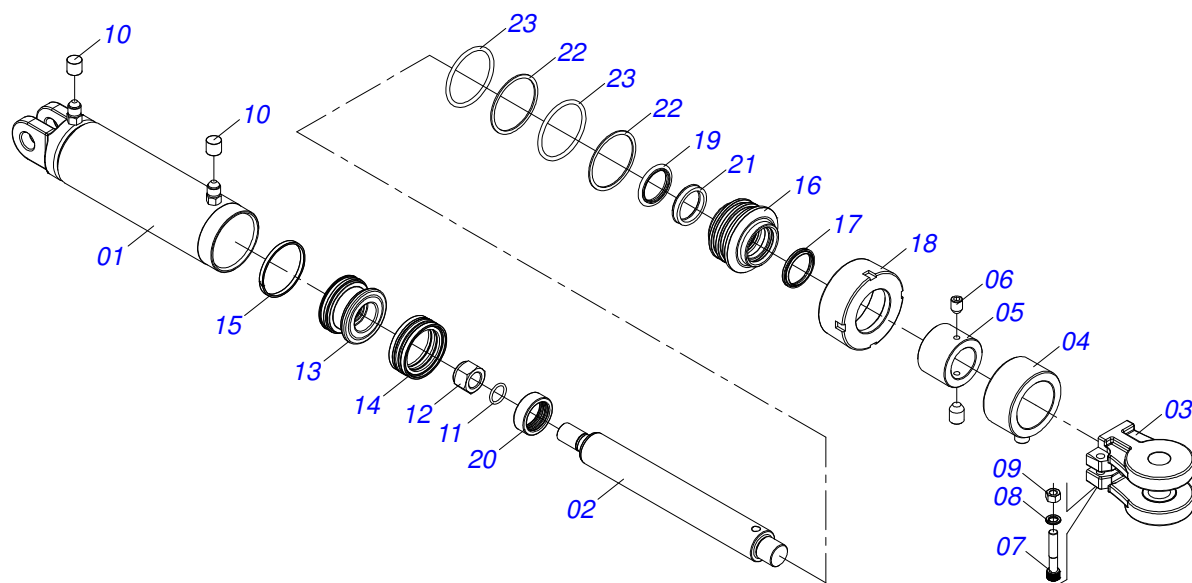

Item	Código	Descrição	Ver Pág.	QT
01	0501064255	CAMISA 85,7 X 203 RC		01
02	0521014292	EXTENSOR 44,45 X 396 C/FUROS GNLCR		01
03	0502040493	GARFO 26,50		01
04	0511060370	LUVA REGULAGEM RCA 3100		01
05	0521014003	CORPO INT REG ROD RCA2 3100		01
06	0503011148	PARAFUSO 3/8 UNC X 1/2 S C S I 12.9		02
07	0503011094	PARAFUSO 3/8 UNC X 2 C C S I 12.9		01
08	0503010025	ARRUELA PRESSAO 3/8 ZN 1K01527		01
09	0503010026	PORCA SEXTAVADA 3/8 UNC G.5 ZN		01
10	0503030385	PLUG CILINDRICO N-002		02
11	0503010042	ANEL O RING 2-214 N 3006-9B 1G05116		01
12	0503010063	PORCA SEXTAVADO AUTOTRAVANTE COM NYLON 1 UNS ALTA G.5 ZN		01
13	0571019710	EMBOLO 44,45 X 85,72 CILIND HIDR		01
14	0503017935	ANEL ZW 008500260 AGEL		01
15	0503018144	ANEL GUIA 6W6-3375-250		01
16	0571019711	SUPORTE ANEIS 44,45 X 85,72		01
17	0503010761	ANEL RASPADOR		01
18	0571019709	TAMPA MOVEI 85,72 SDA3E		01
19	0503017936	ANEL OD 044405200171D-BR AGEL		01
20	0503017938	ANEL GUIA W2-2000-750 (1734)		01
21	0503017937	GAXETA 1870-1750-375-B POLYMAX		01
22	0503017940	ANEL BACK-UP 8-337		02
23	0503017939	ANEL O RING 2-337 N 3006-9B		02
24	0501031796	JOGO REPARO COMPLETO CILINDRO 44,45 X 85,72 B