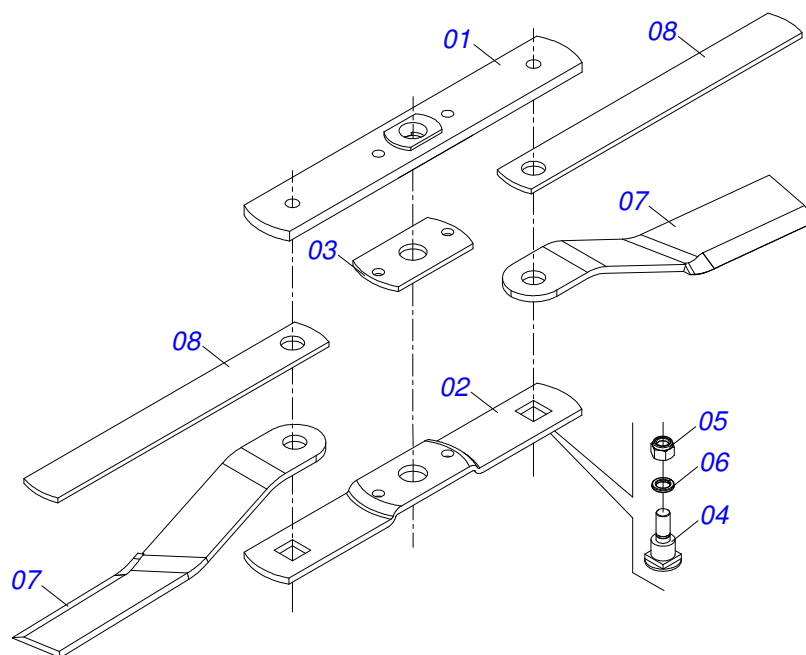

Item	Código	Descrição	Ver Pág.	QT
001	0561017307	BASE SUP SUPT ROCADORES 540		01
002	0561017369	SUPORTE INFERIOR ROCADOR 540 RC/RO		01
003	0561017309	CALCO SUPT ROCADORES RC2/E 3100		01
004	0531014512	PRENDEDOR ROCADOR RC2/E 2600 LSL ZN		02
005	0503010812	PORCA S. AUTOTRAB C/NYLON 7/8 UNF ALTA G.5 ZN		02
006	0503011447	ARRUELA PRESSAO 7/8 SA		02
007	0622400055	ROCADOR DM 620X100X12 DIR RC3100		02
008	0531015055	ARRASTADOR 620 RC2/E 3100/RCA3400		02