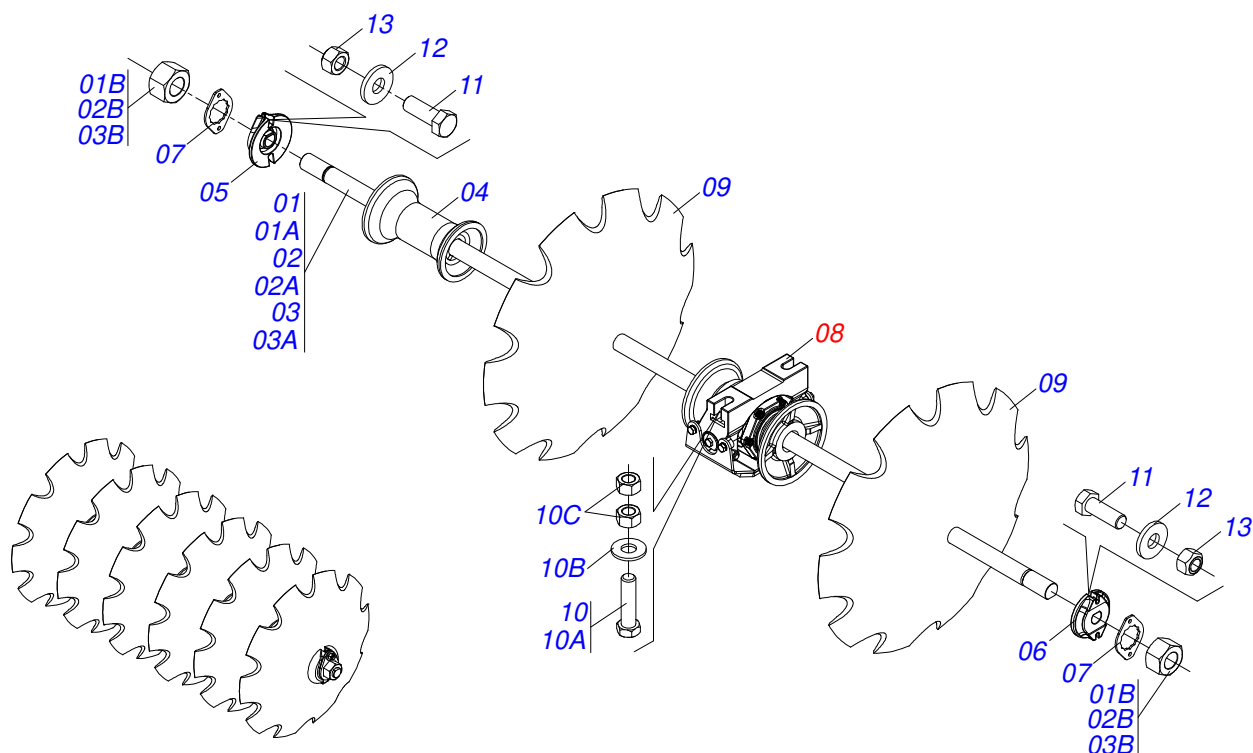

Item	Código	Descrição	Ver Pág.	028	032	036	040	044	048
01	0501059155	EIXO 2.1/8 X 2020 COM PORCAS		002	000	000	002	000	000
01A	0561013277	EIXO 2.1/8 X 2020		002	000	000	002	000	000
01B	0502040063	PORCA R.2.1/8 UNS 7 FPP X 53 SA SEXTAVADA 98		004	000	000	004	000	000
02	0511050665	EIXO 2.1/8 X 1424 COM PORCAS		000	002	000	000	002	000
02A	0561015983	EIXO 2.1/8 X 1424		000	002	000	000	002	000
02B	0502040063	PORCA R.2.1/8 UNS 7 FPP X 53 SA SEXTAVADA 98		000	004	000	000	004	000
03	0501059852	EIXO 2.1/8 X 1722 COM PORCAS		000	001	003	001	002	004
03A	0561015943	EIXO 2.1/8 X 1722		000	001	003	001	002	004
03B	0502040063	PORCA R.2.1/8 UNS 7 FPP X 53 SA SEXTAVADA 98		000	002	006	002	004	004
04	0502011405	SEPARADOR 292 C/ F 2.1/8		008	007	009	011	010	012
05	0502010595	TRAVA EIXO INTERNO 2.1/8		002	003	003	003	004	004
06	0502010594	TRAVA EIXO EXTERNO 2.1/8		002	003	003	003	004	004
07	0541010368	TRAVA PORCA ZN		004	006	006	006	008	008
08	0521046379	MANCAL AGRICOLA DMO 292 X 2.1/8 SUPORTE 17 PROTECAO		004	006	006	006	008	008
09	0602044238	DR 32" X 7,50 C86AF02FR2.3/16 10REC		014	016	018	020	022	022
09.	0602044153	DR32X9 C125AF02FR2.3/16 10REC TATU		014	016	018	020	022	024
10	0521047558	CONJUNTO PARAF 7/8 X 4 MANCAL OSC		008	012	012	012	016	016
10A	0503013310	PARAFUSO 7/8 UNC X 4 C S G.5 ZN		008	012	012	012	016	016
10B	0561013107	ARRUELA LISA 23 X 50 X 8,00		008	012	012	012	016	016
10C	0503010417	PORCA SEXTAVADO 7/8 UNC (PESADA) G.5 ZN		016	024	024	024	032	000
11	0503010232	PARAFUSO 5/8 UNC X 1.3/4 C S G.5 ZN		008	012	012	012	016	016
12	0501012140	ARRUELA LISA 16,50 X 40 X 4,00 ZN		008	012	012	012	016	016
13	0503012412	PORCA SEXTAVADA AUTOTRAVANTE 5/8" UNC G.5 ZN		008	012	012	012	016	016