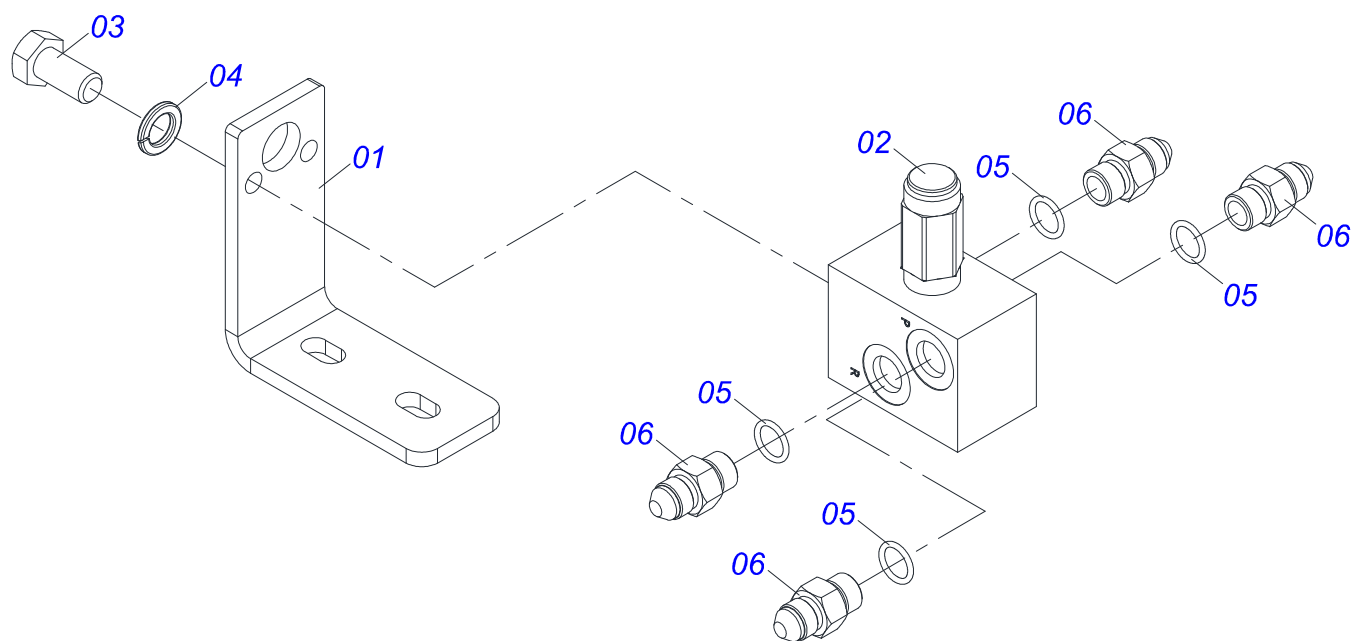

Item	Código	Descrição	Ver Pág.	QT
01	0503011883	TAMPA PLASTICA PARA ENGATE RAPIDO FEMEA		01
02	0503011628	FEMEA ENGATE RAPIDO AGRICOLA 1/2 NPT (A/E/N)		01

Item	Código	Descrição	Ver Pág.	QT
01	0501069483	RODA 13 X 15,5		01
02	0503012112	CAMARA 400/60 - 15,5 TR 15		01
03	0503013119	PNEU 400/60-15,5-T404-14L TRELEBORG		01

Item	Código	Descrição	Ver Pág.	QT
01	0503062227	MACACO COMPLETO (8088) ROBUSTEC		01

Item	Código	Descrição	Ver Pág.	QT
01	0521061684	EXTENSOR 56,98 X 590,50		01
02	0521061685	CAMISA 114,30 X 500		01
03	0502012644	SUPORTE ANEIS 53,98 X 114,30		01
04	0502011222	TAMPA MOVEL 114,3		01
05	0503010002	GRAXEIRA 1800		02
06	0503015715	VEDACAO SCRAPER WAE302125-Z201		01
07	0503015642	VEDACAO U-CUP RJUB000970		01
08	0503015641	ANEL SLYDRING GR6900530-HM061		00
09	0503011892	ANEL O RING 2-346 N 3006-9B 1G04629		01
10	0503011893	ANEL BACK-UP 8-346 1G31096		01
11	0503030384	PLUG CON N-001		02
12	0503015640	VEDACAO SELEMASTER DSM PCUB000014		01
13	0561016578	CORPO EMBOLO Ø53,98 X 114,30 HASTE		01
14	0581015283	CORPO EMBOLO 114,30 R. 1.1/2 14 FPP		01
15	0503819100	PORCA KM AUTOTRAVANTE TOP LOCK 1.1/2 UNF SA (KMP 0099)		01
16	0511034304	JOGO REPARO CILINDRO HIDRAULICO (0521051832)		01