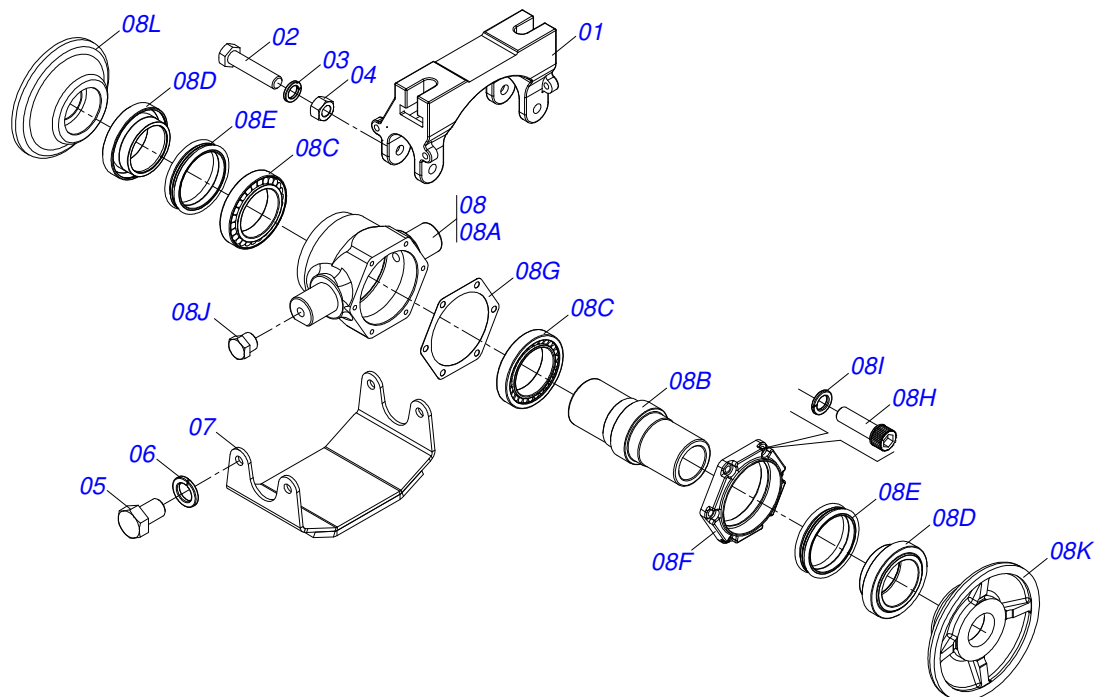

Item	Código	Descrição	Ver Pág.	QT
01	0502012860	SUPORTE MANCAL		01
02	0501011543	PARAFUSO 5/8 UNC X 4 C S G.5 ZN		02
03	0503010027	ARRUELA PRESSAO 5/8 ZN		02
04	0503010013	PORCA SEXTAVADA 5/8 UNC G.5 ZN		02
05	0503011401	PARAFUSO 1/2 UNC X 3/4 C S		04
06	0503010019	ARRUELA PRESSAO 1/2		04
07	0521067635	CAPA PROTECAO C/REF MANCAL AGR DM OL 292X2.1/8 OSC		01
08	0511059189	MANCAL AGR DM OL 292 X 2.1/8 OSC		01
08A	0502012859	CAIXA P/MANCAL OSC		01
08B	0502040810	EIXO PARA MANCAL		01
08C	0503013966	ROLAMENTO 27687/27620		02
08D	0502040198	PORTA RETENTOR COM BUCHA		02
08E	0503030028	RETENTOR LP JB-257		02
08F	0502012481	TAMPA CAIXA		01
08G	0503032999	JUNTA VEDACAO SEXTAVADA 6 FUROS		01
08H	0503010175	PARAFUSO 3/8UNCX1.1/4CCSI 12.9 1K24644		06
08I	0503011443	ARRUELA PRESSAO 3/8		06
08J	0503010856	BUJAO R 3/8 BSPT		02
08K	0581012051	ENCOSTO EXTERNO DISCO MANCAL AGRICOLA DM OL 292 X 2.1/8		01
08L	0581012052	ENCOSTO INTERNO DISCO		01
08M	3402301247	OLEO LUBRIFICANTE MINERAL SAE 90 APIGL4		00