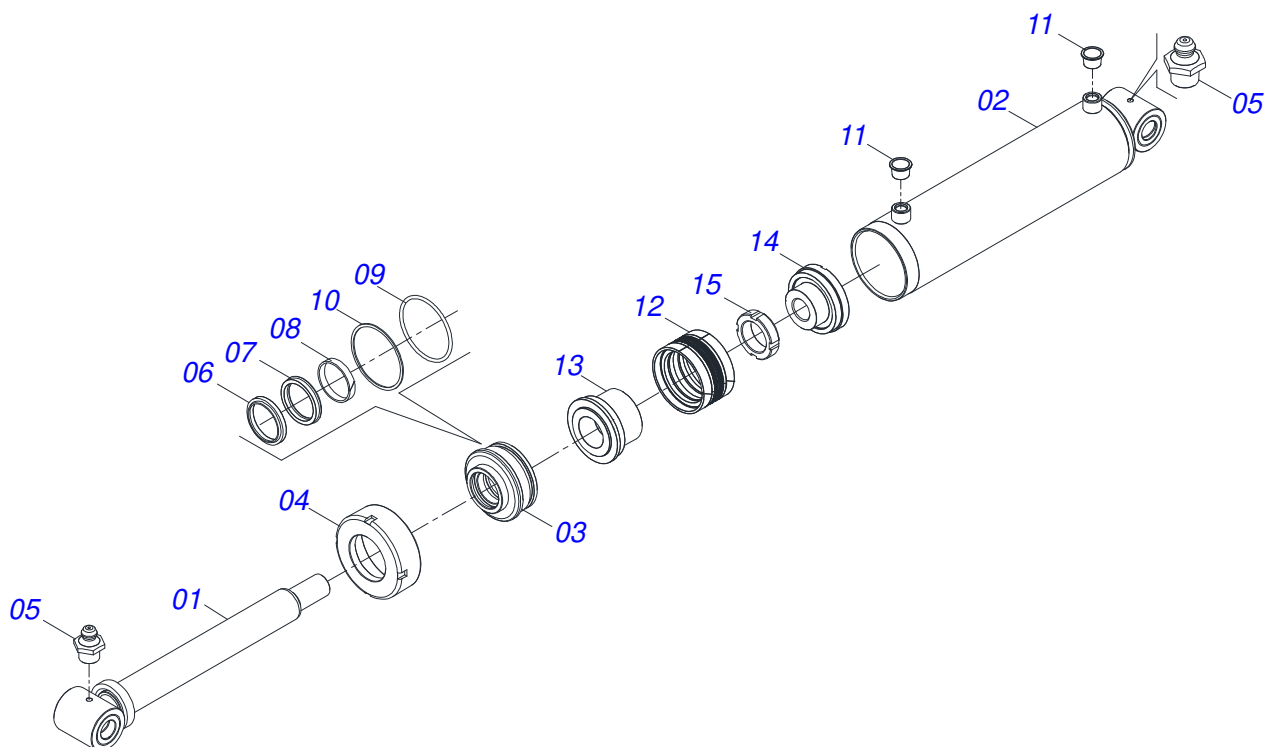

Item	Código	Descrição	Ver Pág.	QT
01	0521065966	ENGATE TRASEIRO		01
02	0521065965	GARRA TRASEIRA FIXAÇÃO ENGATE TRASEIRO		02
03	0501010064	PARAFUSO 1 UNC X 9 CS G.5 ZN		08
04	0503010012	ARRUELA PRESSAO 1 ZN 1K01602		08
05	0501010059	PORCA SEXTAVADA 1 UNC (PESADA) G.5 ZN		08
06	0503010217	ANEL RETENTOR PARA EIXO 501040		04
07	0501053835	FEMEA ENGATE RAPIDO AGRICOLA 1/2 NPT COM 6 TAMPAS		02

Item	Código	Descrição	Ver Pág.	QT
01	0503011883	TAMPA PLASTICA PARA ENGATE RAPIDO FEMEA		01
02	0503011628	FEMEA ENGATE RAPIDO AGRICOLA 1/2 NPT (A/E/N)		01

Item	Código	Descrição	Ver Pág.	QT
01	0501069483	RODA 13 X 15,5		01
02	0503012112	CAMARA 400/60 - 15,5 TR 15		01
03	0503013119	PNEU 400/60-15,5-T404-14L TRELEBORG		01

Item	Código	Descrição	Ver Pág.	QT
01	0503062227	MACACO COMPLETO (8088) ROBUSTEC		01

Item	Código	Descrição	Ver Pág.	QT
01	0521061684	EXTENSOR 56,98 X 590,50		01
02	0521061685	CAMISA 114,30 X 500		01
03	0502012644	SUPORTE ANEIS 53,98 X 114,30		01
04	0502011222	TAMPA MOVEL 114,3		01
05	0503010002	GRAXEIRA 1800		02
06	0503015715	VEDACAO SCRAPER WAE302125-Z201		01
07	0503015642	VEDACAO U-CUP RJUB000970		01
08	0503015641	ANEL SLYDRING GR6900530-HM061		00
09	0503011892	ANEL O RING 2-346 N 3006-9B 1G04629		01
10	0503011893	ANEL BACK-UP 8-346 1G31096		01
11	0503030384	PLUG CON N-001		02
12	0503015640	VEDACAO SELEMASTER DSM PCUB000014		01
13	0561016578	CORPO EMBOLO Ø53,98 X 114,30 HASTE		01
14	0581015283	CORPO EMBOLO 114,30 R. 1.1/2 14 FPP		01
15	0503819100	PORCA KM AUTOTRAVANTE TOP LOCK 1.1/2 UNF SA (KMP 0099)		01
16	0511034304	JOGO REPARO CILINDRO HIDRAULICO (0521051832)		01