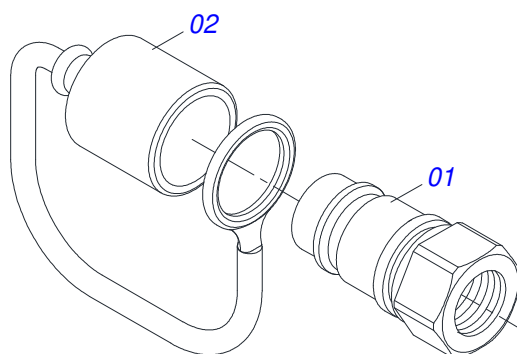

GCRO 7012 EIXO 2.1/8" RÍGIDA MECÂNICA 28 A 48 DISCOS
SECAO DISCOS TRASEIRO

Página 16
0909094276

Item	Código	Descrição	Ver Pág.	028	032	036	040	044	048
18.	0602033366	DR 26 X 9 C90AF02FR2.3/16 D066 03REC		001	001	001	001	000	001
19	0521061008	SEPARADOR FURROW FILLE P/EIXO 2.1/8		001	001	001	001	001	001
20	0561014077	TRAVA EXTERNA EIXO 2.1/8		001	001	001	001	001	001
21	0502040063	PORCA R.2.1/8 UNS 7 FPP X 53 SA SEXTAVADA 98		001	001	001	001	001	001

Item	Código	Descrição	Ver Pág.	QT
01	0521051832	CILINDRO HIDRAULICO 53,98 X 114,30 X 654 X 346	9	02
02	0561014252	NIPLE 3/4" UNF X 44 COM REDUCAO		02
03	0511059196	VALVULA COMPLETA	10	01
04	0503011968	ADAPTADOR T COM PORCA GIRATORIA LATAO 3/4 8R6X-S		02
05	0503010190	ANEL O RING 2-114 N 3006-9B		04
06	0501010617	NIPLE 3/4 NF X 3/4 NF SEXTAVADO 7/8 X 44		02
07	0503010217	ANEL RETENTOR PARA EIXO 501040		04
08	0501080370	MANGUEIRA 3/8 X 2400 TC-TC		01
09	0501080644	MANGUEIRA 3/8 X 2000 TC-TC		01
10	0501080065	MANGUEIRA 3/8" X 1200 TC-TC		01
11	0501082058	MANGUEIRA 3/8 X 800 TC-TC		01
12	0501080106	MANGUEIRA 3/8" X 800 TR-TR		02
13	0501053835	FEMEA ENGATE RAPIDO AGRICOLA 1/2 NPT COM 6 TAMPA		02
14	0501080205	MANGUEIRA 3/8" X 5500 TR-TM		02
15	0501053834	MACHO ENGATE RAPIDO 1/2 NPT	19	04
16	0501081322	MANGUEIRA 3/8 X 11500 TC-TM		02