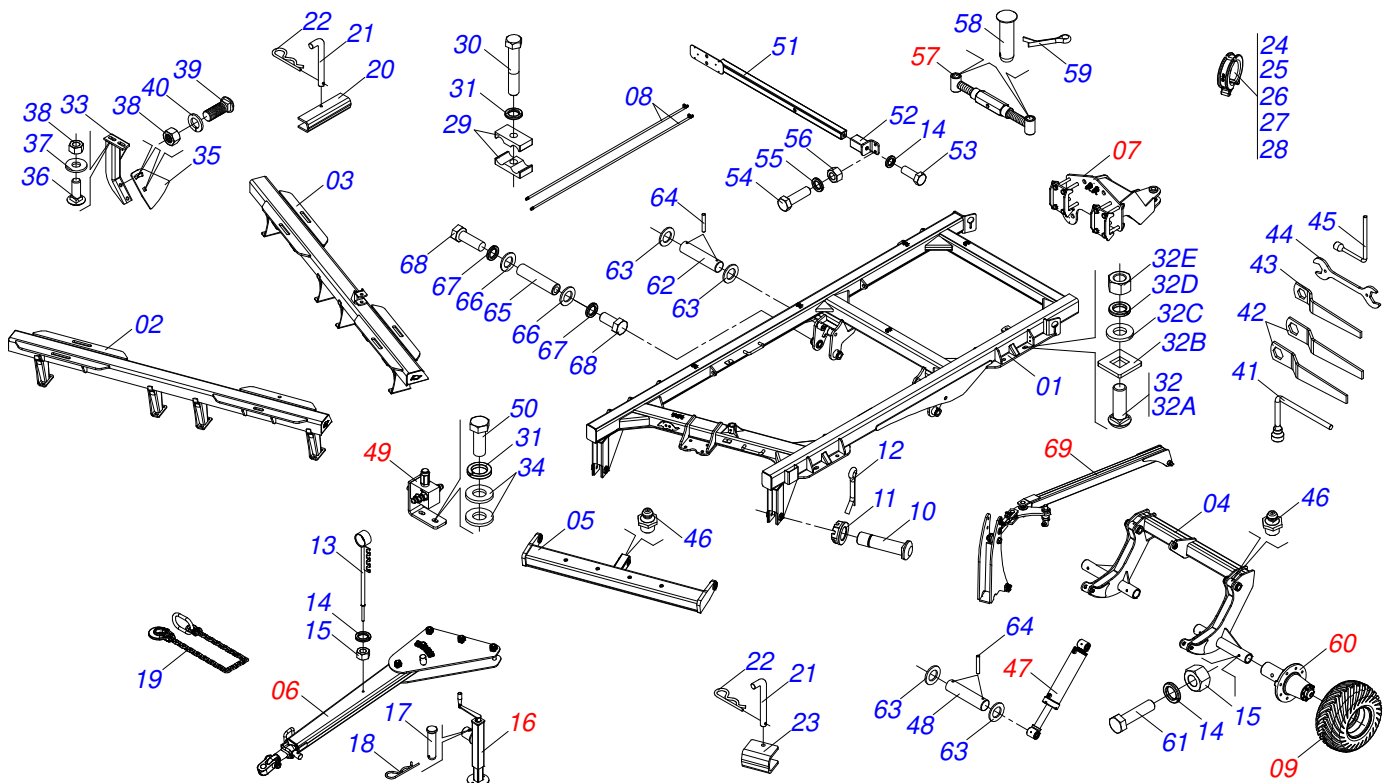

MARCHESAN

INDICE

0909094260	CHASSI COMPLETO	1
0521047325	BARRA TRACAO COMPLETO	2
0511041592	BARRA TRACAO COMPLETA COM ENGATE 3"	3
0531040171	ENGATE COMPLETO	4
0909092741	KIT ENGATE TRASEIRO	5
0501053835	FEMEA ENGATE RAPIDO AGRICOLA 1/2 NPT COM TAMPA	6
0503060102	RODA COM PNEU 400/60 - 14L DIREITA	7
0511048088	MACACO COMPLETO	8
0521051832	CILINDRO HIDRAULICO 53,98 X 114,30 X 654 X 346	9
0511059196	VALVULA COMPLETA	10
0501052005	ESTABILIZADOR CHASSI COMPLETO	11
0501056467	RODADO SEM PNEU	12
0909092749	CONJUNTO ARTICULADOR CABECALHO	13
0511059199	EXTENSOR REGULADOR BARRA ESTABILIZADORA	14
0909094275	SECAO DISCOS DIANTEIRO	15
0909094276	SECAO DISCOS TRASEIRO	16
0521046379	MANCAL AGRICOLA DMO 292 X 2.1/8 SUPORTE PROTECAO	17
0909094274	CIRCUITO HIDRAULICO ENGATE TRASEIRO	18
0501053834	MACHO ENGATE RAPIDO 1/2 NPT	19