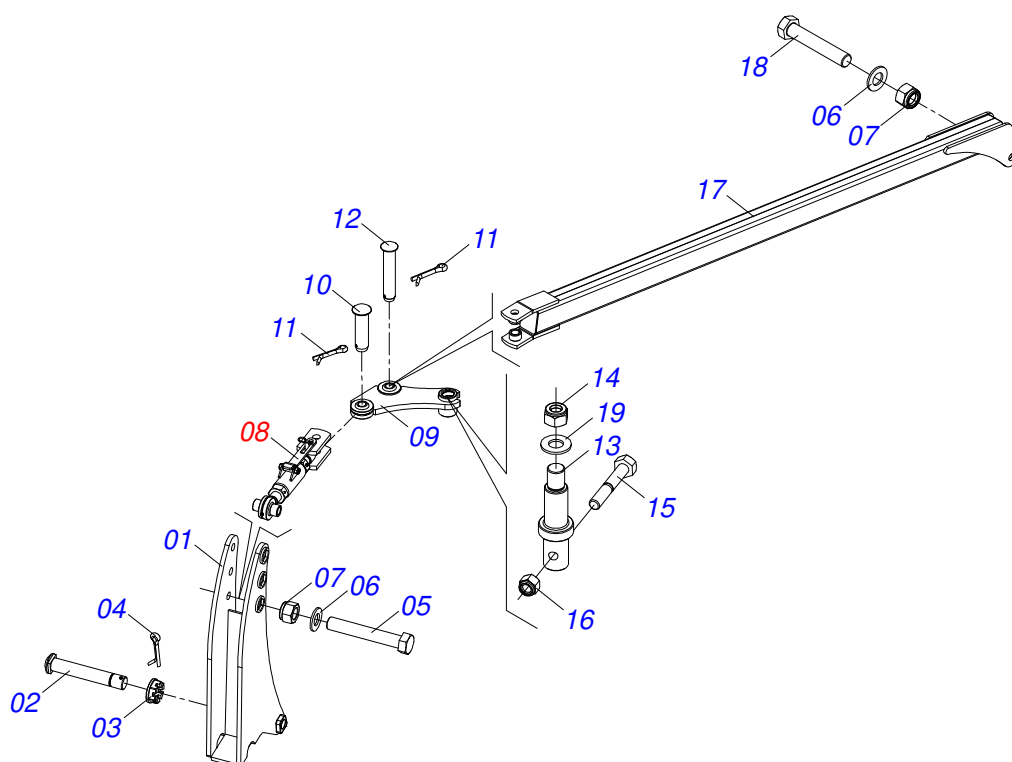

Item	Código	Descrição	Ver Pág.	QT
01	0521066758	ARTICULADOR CABECALHO		01
02	0521012053	EIXO 37,50 X 220 PQ 2240/7010 ZN		01
03	0501011301	PORCA CASTELO 1.1/2 UNC 6 FPP SEXTAVADA 2.5/16 ZN		01
04	0503010010	CONTRAPINO 1/4" X 2.1/2"		01
05	0521017351	PARAFUSO 1.1/4 UNF X 8 C S G.8 ZN		01
06	0501017779	ARRUELA LISA 32 X 60 X 4,75		01
07	0503010817	PORCA SEXTAVADA AUTOTRAVANTE COM NYLON 1.1/4 UNF ALTA G.5 ZN		02
08	0511059199	EXTENSOR REGULADOR BARRA ESTABILIZADORA	14	01
09	0521066960	ARTICULADOR BARRA ESTABILIZADORA		01
10	0521010780	EIXO JUNCAO 31,75 X 115 FURO 100 ZN		01
11	0503010523	CONTRAPINO 1/4" X 2"		02
12	0581011919	EIXO JUNCAO 31,75 X 170 FURO 155 ZN		01
13	0581011775	EIXO PIVO ARTICULACAO BARRA ESTABILIZADORA		01
14	0503010290	PORCA SEXTAVADA AUTOTRAVANTE COM NYLON 1.1/2 UNF ALTA G.5 ZN		01
15	0501010216	PARAFUSO 3/4 UNC X 4.1/2 C S G.5 ZN		01
16	0503011075	PORCA SEXTAVADA AUTOTRAVANTE COM NYLON 3/4 UNC ALTA G.5 ZN		01
17	0521066959	BARRA ESTABILIZADOR		01
18	0503013321	PARAFUSO 1.1/4 UNF X 7 C S G.8 ZN		01
19	0501010287	ARRUELA LISA 39,50 X 80 X 6,30 ZN		01