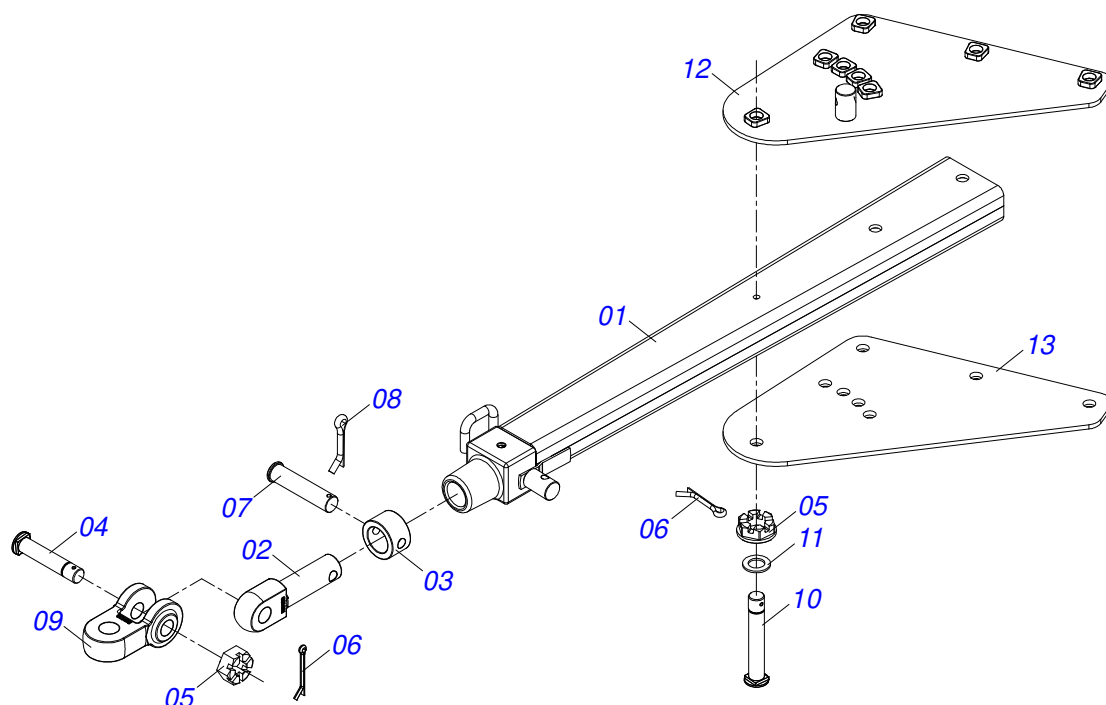

MARCHESAN

INDICE

0909094260	CHASSI COMPLETO	1
0521047325	BARRA TRACAO COMPLETO	2
0511041592	BARRA TRACAO COMPLETA COM ENGATE 3"	3
0531040171	ENGATE COMPLETO	4
0909092741	KIT ENGATE TRASEIRO	5
0501053835	FEMEA ENGATE RAPIDO AGRICOLA 1/2 NPT COM TAMPA	6
0503060102	RODA COM PNEU 400/60 - 14L DIREITA	7
0511048088	MACACO COMPLETO	8
0521051832	CILINDRO HIDRAULICO 53,98 X 114,30 X 654 X 346	9
0511059196	VALVULA COMPLETA	10
0501052005	ESTABILIZADOR CHASSI COMPLETO	11
0501056467	RODADO SEM PNEU	12
0909092749	CONJUNTO ARTICULADOR CABECALHO	13
0511059199	EXTENSOR REGULADOR BARRA ESTABILIZADORA	14
0909094275	SECAO DISCOS DIANTEIRO	15
0909094276	SECAO DISCOS TRASEIRO	16
0521046379	MANCAL AGRICOLA DMO 292 X 2.1/8 SUPORTE PROTECAO	17
0909094274	CIRCUITO HIDRAULICO ENGATE TRASEIRO	18
0501053834	MACHO ENGATE RAPIDO 1/2 NPT	19

Item	Código	Descrição	Ver Pág.	QT
01	0511071192	CORPO BARRA TRACAO		01
02	1902040223	PINO ENGATE		01
03	1902040327	ANEL TRAVA ENGATE		01
04	0521012545	EIXO JUNCAO 38,00 X 183 PQ		01
05	0501011301	PORCA CASTELO 1.1/2 UNC 6 FPP SEXTAVADA 2.5/16 ZN		06
06	0503010010	CONTRAPINO 1/4" X 2.1/2"		06
07	0511014902	EIXO JUNCAO 25 X 100 CAB FRESADA ZN		01
08	0503010571	CONTRAPINO 1/4" X 1.1/2"		01
09	1902040733	U DE ENGATE		01
10	0521011880	EIXO JUNCAO 37,50 X 227 PQ R.1.1/2 GAPCW ZN		05
11	0501012916	ARRUELA LISA 40 X 66 X 4,75 ZN		05
12	0511067825	PLACA SUPERIOR		01
13	0511067826	PLACA INFERIOR		01