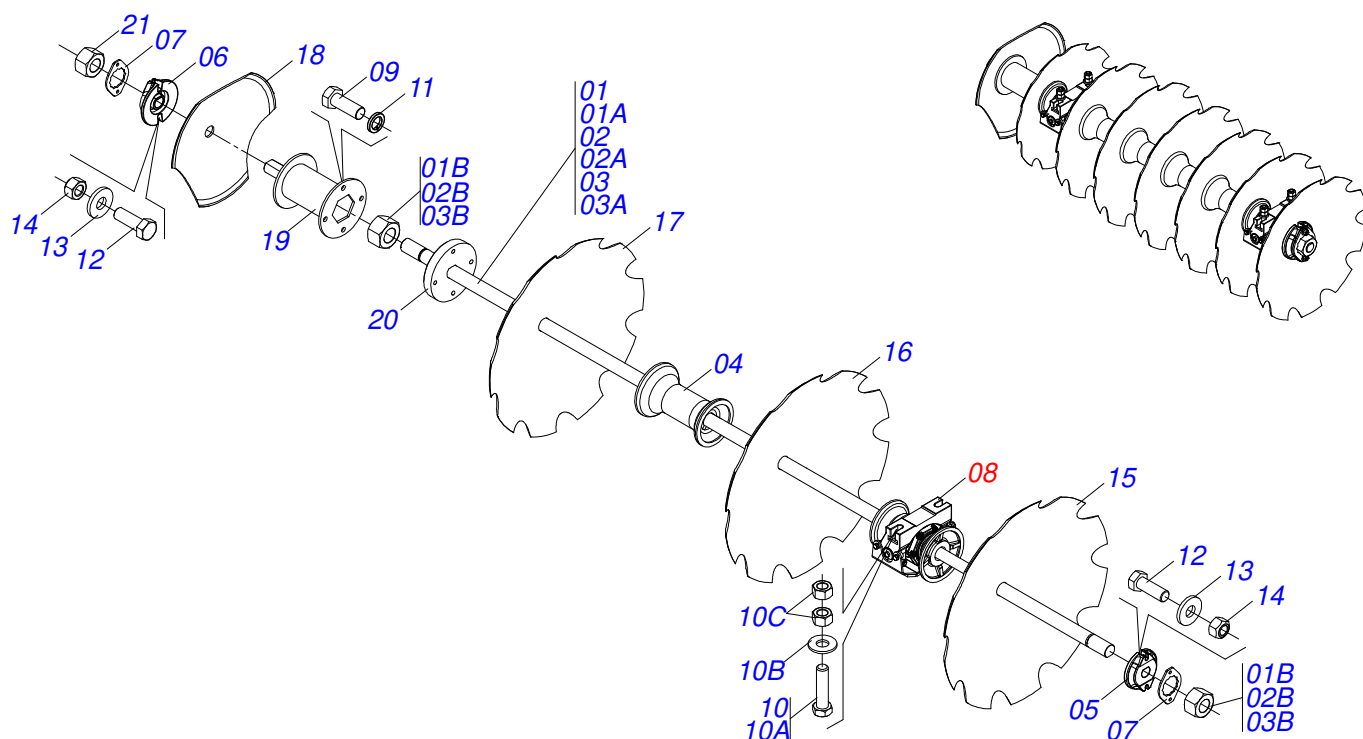

Item	Código	Descrição	Ver Pág.	028	032	036	040	044	048
01	0501059155	EIXO 2.1/8 X 2020 COM PORCAS		002	000	000	002	000	000
01A	0561013277	EIXO 2.1/8 X 2020		002	000	000	002	000	000
01B	0502040063	PORCA R.2.1/8 UNS 7 FPP X 53 SA SEXTAVADA 98		004	000	000	004	000	000
02	0511050665	EIXO 2.1/8 X 1424 COM PORCAS		000	002	000	000	002	000
02A	0561015983	EIXO 2.1/8 X 1424		000	002	000	000	002	000
02B	0502040063	PORCA R.2.1/8 UNS 7 FPP X 53 SA SEXTAVADA 98		000	004	000	000	004	000
03	0501059852	EIXO 2.1/8 X 1722 COM PORCAS		000	001	003	001	002	004
03A	0561015943	EIXO 2.1/8 X 1722		000	001	003	001	002	004
03B	0502040063	PORCA R.2.1/8 UNS 7 FPP X 53 SA SEXTAVADA 98		000	002	006	002	004	004
04	0502011405	SEPARADOR 292 C/ F 2.1/8		008	007	009	011	010	012
05	0502010595	TRAVA EIXO INTERNO 2.1/8		002	003	003	003	004	004
06	0502010594	TRAVA EIXO EXTERNO 2.1/8		002	003	003	003	004	004
07	0541010368	TRAVA PORCA ZN		004	006	006	006	008	008
08	0521046379	MANCAL AGRICOLA DMO 292 X 2.1/8 SUPORTE 17 PROTECAO		004	006	006	006	008	008
09	0501010098	PARAFUSO 3/4 UNC X 2 C S G.5 ZN		004	004	004	004	004	004
10	0521047558	CONJUNTO PARAF 7/8 X 4 MANCAL OSC		008	012	012	012	016	016
10A	0503013310	PARAFUSO 7/8 UNC X 4 C S G.5 ZN		008	012	012	012	016	016
10B	0561013107	ARRUELA LISA 23 X 50 X 8,00		008	012	012	012	016	016
10C	0503010417	PORCA SEXTAVADO 7/8 UNC (PESADA) G.5 ZN		016	024	024	024	032	000
11	0503010023	ARRUELA PRESSAO 3/4 ZN		004	004	004	004	004	004
12	0503010232	PARAFUSO 5/8 UNC X 1.3/4 C S G.5 ZN		008	012	012	012	016	016
13	0501012140	ARRUELA LISA 16,50 X 40 X 4,00 ZN		008	012	012	012	016	016
14	0503012412	PORCA SEXTAVADA AUTOTRAVANTE 5/8" UNC G.5 ZN		008	012	012	012	016	016
15	0602044238	DR 32" X 7,50 C86AF02FR2.3/16 10REC		012	014	016	018	020	022
15.	0602044153	DR32X9 C125AF02FR2.3/16 10REC TATU		012	014	018	018	020	022
16	0602040147	DR 30 X 7,5 C84AF02FR2.3/16 D066 10REC		001	000	000	000	001	001
16.	0602040159	DR 30 X 9 C120AF02FR2.3/16 D066 10REC		001	001	001	001	000	001
17	0602037262	DR 28 X 6 C89AF02FR2.3/16" D066 10REC		001	000	000	000	001	001
17.	0602037221	DR 28 X 9 C108AF02FR2.3/16 D066 10REC		001	001	001	001	000	001
18	0602033350	DR26X7,50 C90AF02FR2.3/16 03REC		001	000	001	000	001	000