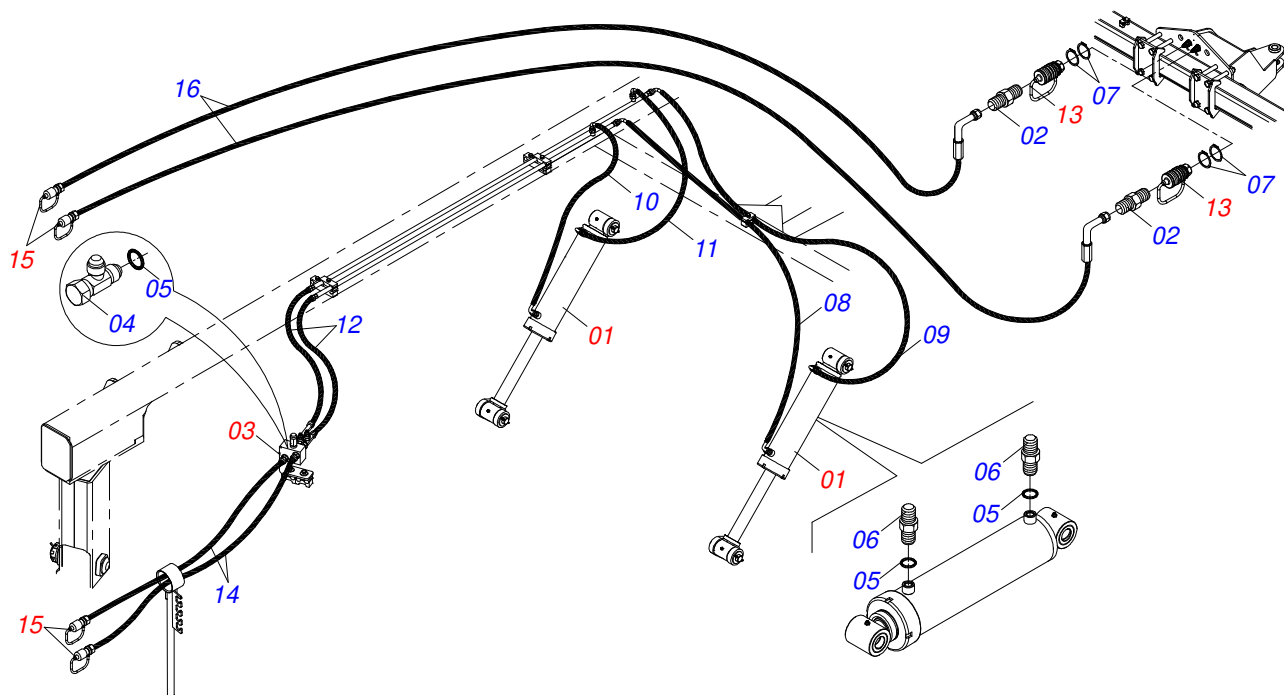

GCRO 7012 EIXO 2.1/8" RÍGIDA MECÂNICA 28 A 48 DISCOS
SECAO DISCOS TRASEIRO

Página 16
0909094276

Item	Código	Descrição	Ver Pág.	028	032	036	040	044	048
18.	0602033366	DR 26 X 9 C90AF02FR2.3/16 D066 03REC		001	001	001	001	000	001
19	0521061008	SEPARADOR FURROW FILLE P/EIXO 2.1/8		001	001	001	001	001	001
20	0561014077	TRAVA EXTERNA EIXO 2.1/8		001	001	001	001	001	001
21	0502040063	PORCA R.2.1/8 UNS 7 FPP X 53 SA SEXTAVADA 98		001	001	001	001	001	001

Item	Código	Descrição	Ver Pág.	QT
01	0521051832	CILINDRO HIDRAULICO 53,98 X 114,30 X 654 X 346	9	02
02	0561014252	NIPLE 3/4" UNF X 44 COM REDUCAO		02
03	0511059196	VALVULA COMPLETA	10	01
04	0503011968	ADAPTADOR T COM PORCA GIRATORIA LATAO 3/4 8R6X-S		02
05	0503010190	ANEL O RING 2-114 N 3006-9B		04
06	0501010617	NIPLE 3/4 NF X 3/4 NF SEXTAVADO 7/8 X 44		02
07	0503010217	ANEL RETENTOR PARA EIXO 501040		04
08	0501080370	MANGUEIRA 3/8 X 2400 TC-TC		01
09	0501080644	MANGUEIRA 3/8 X 2000 TC-TC		01
10	0501080065	MANGUEIRA 3/8" X 1200 TC-TC		01
11	0501082058	MANGUEIRA 3/8 X 800 TC-TC		01
12	0501080106	MANGUEIRA 3/8" X 800 TR-TR		02
13	0501053835	FEMEA ENGATE RAPIDO AGRICOLA 1/2 NPT COM 6 TAMPA		02
14	0501080205	MANGUEIRA 3/8" X 5500 TR-TM		02
15	0501053834	MACHO ENGATE RAPIDO 1/2 NPT	19	04
16	0501081322	MANGUEIRA 3/8 X 11500 TC-TM		02