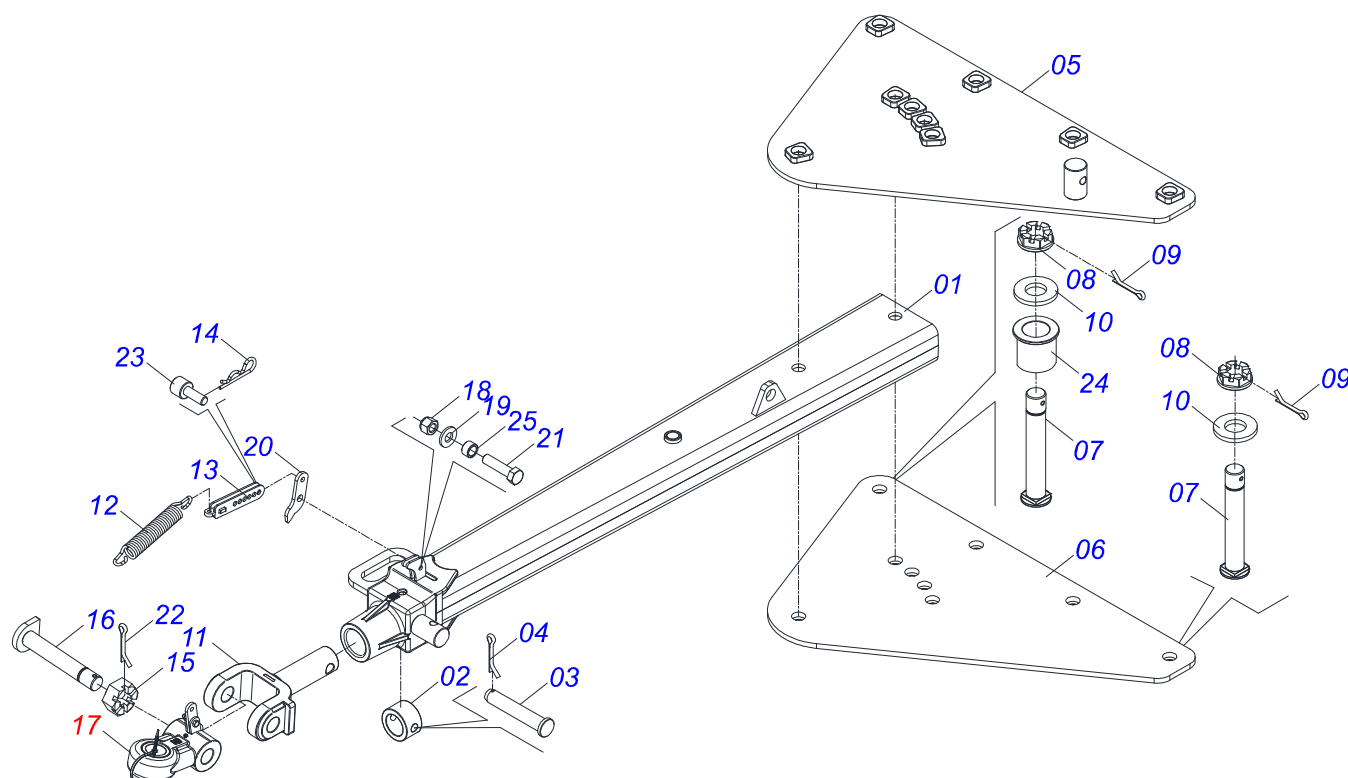

MARCHESAN

INDICE

0909094260	CHASSI COMPLETO	1
0521047325	BARRA TRACAO COMPLETO	2
0511041592	BARRA TRACAO COMPLETA COM ENGATE 3"	3
0531040171	ENGATE COMPLETO	4
0909092741	KIT ENGATE TRASEIRO	5
0501053835	FEMEA ENGATE RAPIDO AGRICOLA 1/2 NPT COM TAMPA	6
0503060102	RODA COM PNEU 400/60 - 14L DIREITA	7
0511048088	MACACO COMPLETO	8
0521051832	CILINDRO HIDRAULICO 53,98 X 114,30 X 654 X 346	9
0511059196	VALVULA COMPLETA	10
0501052005	ESTABILIZADOR CHASSI COMPLETO	11
0501056467	RODADO SEM PNEU	12
0909092749	CONJUNTO ARTICULADOR CABECALHO	13
0511059199	EXTENSOR REGULADOR BARRA ESTABILIZADORA	14
0909094275	SECAO DISCOS DIANTEIRO	15
0909094276	SECAO DISCOS TRASEIRO	16
0521046379	MANCAL AGRICOLA DMO 292 X 2.1/8 SUPORTE PROTECAO	17
0909094274	CIRCUITO HIDRAULICO ENGATE TRASEIRO	18
0501053834	MACHO ENGATE RAPIDO 1/2 NPT	19

Item	Código	Descrição	Ver Pág.	QT
01	0511071192	CORPO BARRA TRACAO		01
02	1902040223	PINO ENGATE		01
03	1902040327	ANEL TRAVA ENGATE		01
04	0521012545	EIXO JUNCAO 38,00 X 183 PQ		01
05	0501011301	PORCA CASTELO 1.1/2 UNC 6 FPP SEXTAVADA 2.5/16 ZN		06
06	0503010010	CONTRAPINO 1/4" X 2.1/2"		06
07	0511014902	EIXO JUNCAO 25 X 100 CAB FRESADA ZN		01
08	0503010571	CONTRAPINO 1/4" X 1.1/2"		01
09	1902040733	U DE ENGATE		01
10	0521011880	EIXO JUNCAO 37,50 X 227 PQ R.1.1/2 GAPCW ZN		05
11	0501012916	ARRUELA LISA 40 X 66 X 4,75 ZN		05
12	0511067825	PLACA SUPERIOR		01
13	0511067826	PLACA INFERIOR		01