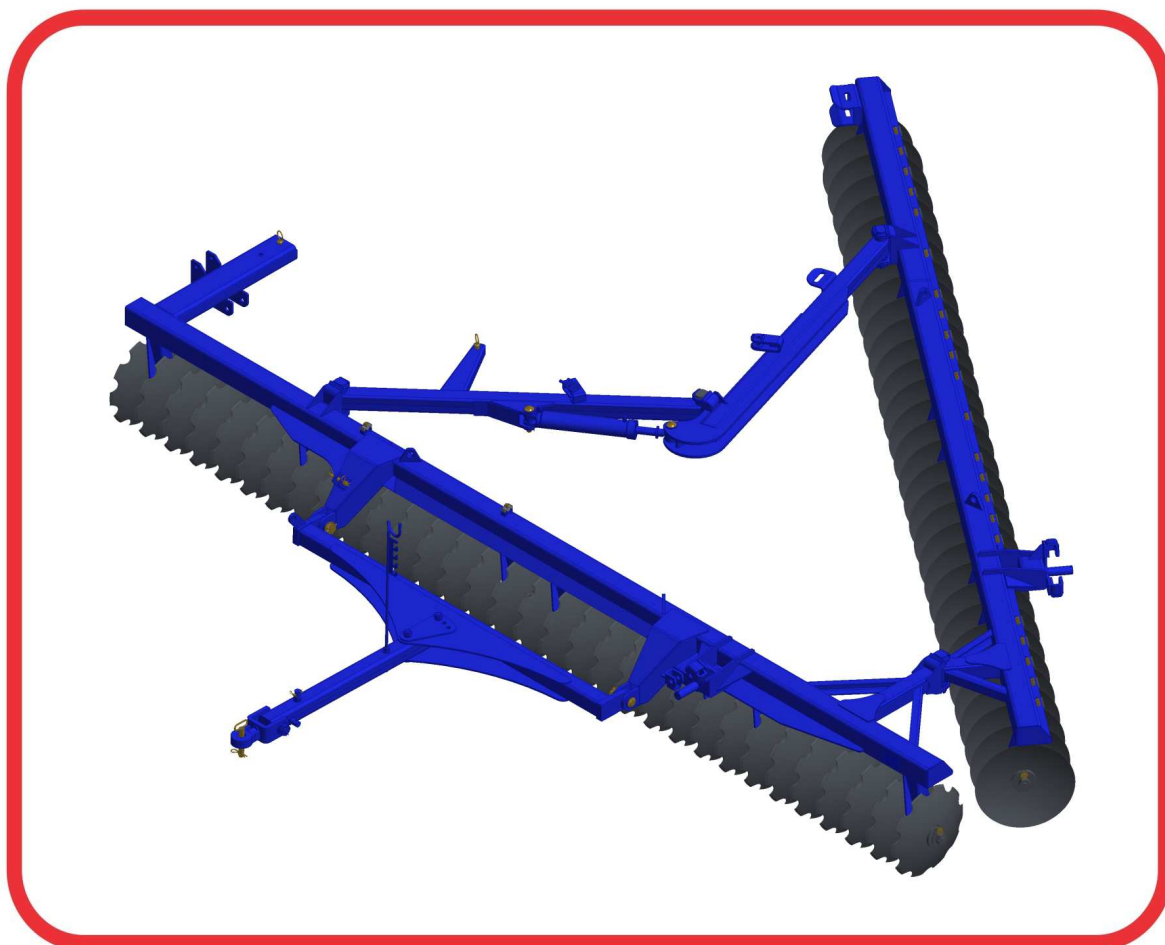

CATÁLOGO DE PEÇAS

GRADES NIVELADORAS

GN 32D - PA - EIXO 1.1/2"

Código: 0501092257

Série: S-0404

Rev.: 00

Data Rev.: JUNHO/2018

PEÇAS ORIGINAIS
TATU

PRODUTOS

Código
0102110164

Descrição
GN 32X22X3,50 DM PA E1.1/2 S-0404

ATENÇÃO: IMPORTANTE

A MARCHESAN S/A RESERVA O DIREITO DE APERFEIÇOAR E/ OU ALTERAR AS CARACTERÍSTICAS TÉCNICAS DE SEUS PRODUTOS, SEM A OBRIGAÇÃO DE ASSIM PROCEDER COM OS JÁ COMERCIALIZADOS E SEM CONHECIMENTO PRÉVIO DA REVENDA OU DO CONSUMIDOR.

INDICE

0909094240	GN 32D - PA - EIXO 1.1/2"	1
0511042771	CAB COMPL GN 32 S-0404	2
0511042770	CILINDRO HIDRÁULICO 44,45 X 85,7 X 625 X 330 GN32	3
0501040257	SUPT MANG 3/4 X 1200 GND/GAICR	4
0501053834	MACHO ENG RAP AGR 1/2 NPT C/TAMPA	5
0909094241	SEÇÃO DE DISCOS 32D	6
0501043028	MANCAL AGR DM 192,5 X 1.1/2 C/PROT	7

Item	Código	Descrição	QT
01	0511065684	BARRA ENGATE GN 32	01
02	0541012977	PLACA REGULAGEM GN 32	02
03	0503013185	PARAF 3/4 UNC X 5.1/2 C S G.7 ZN	04
04	0503010023	ARRUELA PRESSAO 3/4 ZN 1K01584	04
05	0503010014	PORCA S. 3/4 UNC (PESADA) G.5 ZN	04
06	0501010372	PARAF 1 UNC X 5.1/2 C S G.5 ZN	01
07	0503011438	ARRUELA PRESSAO 1 SA	01
08	0501010059	PORCA S. 1 UNC (PESADA) G.5 ZN	01
09	0511065685	BARRA TRACAO GN 32	01
10	0501068993	EIXO JUNCAO 25,40 X 140 C/ARR GA ZN	01
11	0503010571	CONTRAPINO 1/4 X 1.1/2	01
12	0521061775	ENGATE AO TRATOR GA/GAM/GNL/ATCR	01
13	0501010191	PARAF 1 UNC X 6 C S G.5 ZN	01
14	0503011438	ARRUELA PRESSAO 1 SA	01
15	0501010059	PORCA S. 1 UNC (PESADA) G.5 ZN	01