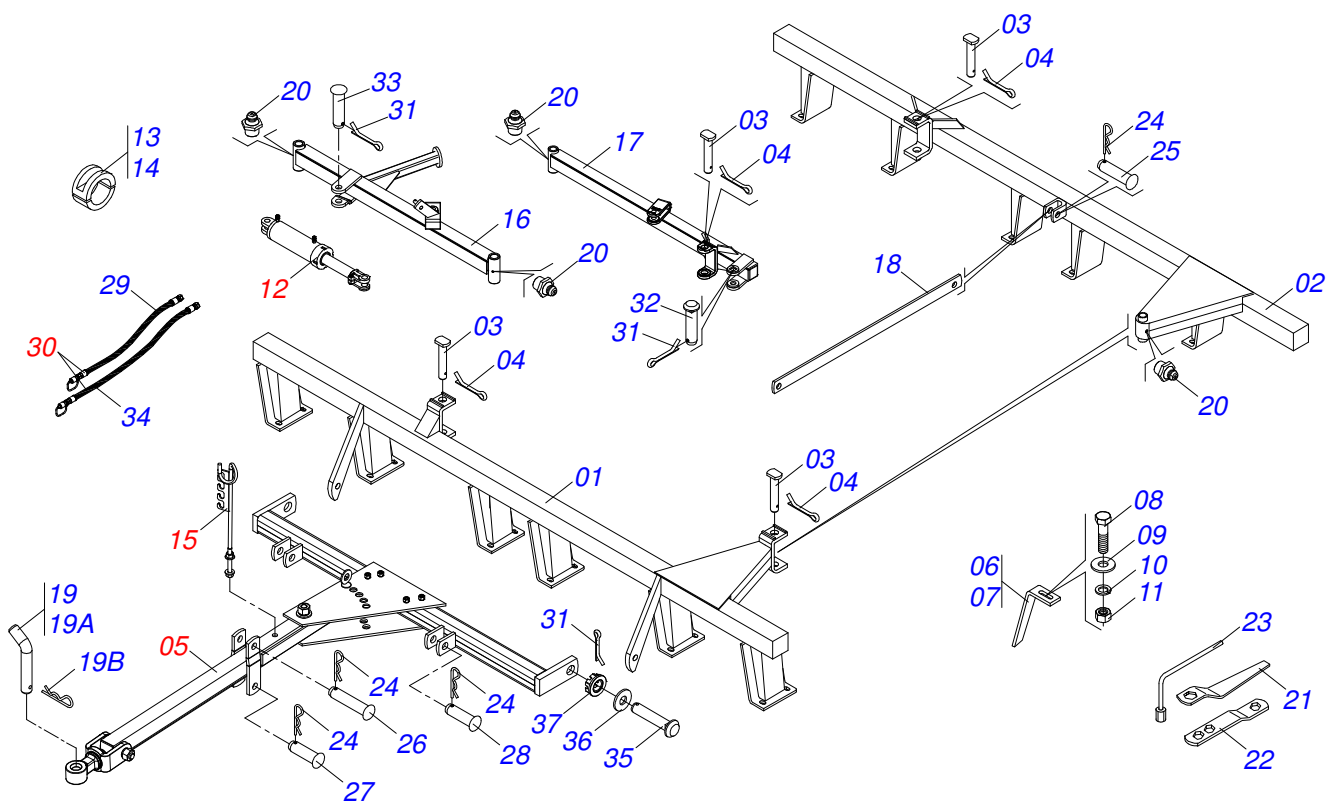

CATÁLOGO DE PEÇAS

GRADES NIVELADORAS

GN 32D - PA - EIXO 1.1/2"

Código: 0501092257

Série: S-0404

Rev.: 00

Data Rev.: JUNHO/2018

PEÇAS ORIGINAIS
TATU

PRODUTOS

Código
0102110164

Descrição
GN 32X22X3,50 DM PA E1.1/2 S-0404

ATENÇÃO: IMPORTANTE

A MARCHESAN S/A RESERVA O DIREITO DE APERFEIÇOAR E/ OU ALTERAR AS CARACTERÍSTICAS TÉCNICAS DE SEUS PRODUTOS, SEM A OBRIGAÇÃO DE ASSIM PROCEDER COM OS JÁ COMERCIALIZADOS E SEM CONHECIMENTO PRÉVIO DA REVENDA OU DO CONSUMIDOR.

INDICE

0909094240	GN 32D - PA - EIXO 1.1/2"	1
0511042771	CAB COMPL GN 32 S-0404	2
0511042770	CILINDRO HIDRÁULICO 44,45 X 85,7 X 625 X 330 GN32	3
0501040257	SUPT MANG 3/4 X 1200 GND/GAICR	4
0501053834	MACHO ENG RAP AGR 1/2 NPT C/TAMPA	5
0909094241	SEÇÃO DE DISCOS 32D	6
0501043028	MANCAL AGR DM 192,5 X 1.1/2 C/PROT	7

Item	Código	Descrição	QT
01	0511065684	BARRA ENGATE GN 32	01
02	0541012977	PLACA REGULAGEM GN 32	02
03	0503013185	PARAF 3/4 UNC X 5.1/2 C S G.7 ZN	04
04	0503010023	ARRUELA PRESSAO 3/4 ZN 1K01584	04
05	0503010014	PORCA S. 3/4 UNC (PESADA) G.5 ZN	04
06	0501010372	PARAF 1 UNC X 5.1/2 C S G.5 ZN	01
07	0503011438	ARRUELA PRESSAO 1 SA	01
08	0501010059	PORCA S. 1 UNC (PESADA) G.5 ZN	01
09	0511065685	BARRA TRACAO GN 32	01
10	0501068993	EIXO JUNCAO 25,40 X 140 C/ARR GA ZN	01
11	0503010571	CONTRAPINO 1/4 X 1.1/2	01
12	0521061775	ENGATE AO TRATOR GA/GAM/GNL/ATCR	01
13	0501010191	PARAF 1 UNC X 6 C S G.5 ZN	01
14	0503011438	ARRUELA PRESSAO 1 SA	01
15	0501010059	PORCA S. 1 UNC (PESADA) G.5 ZN	01