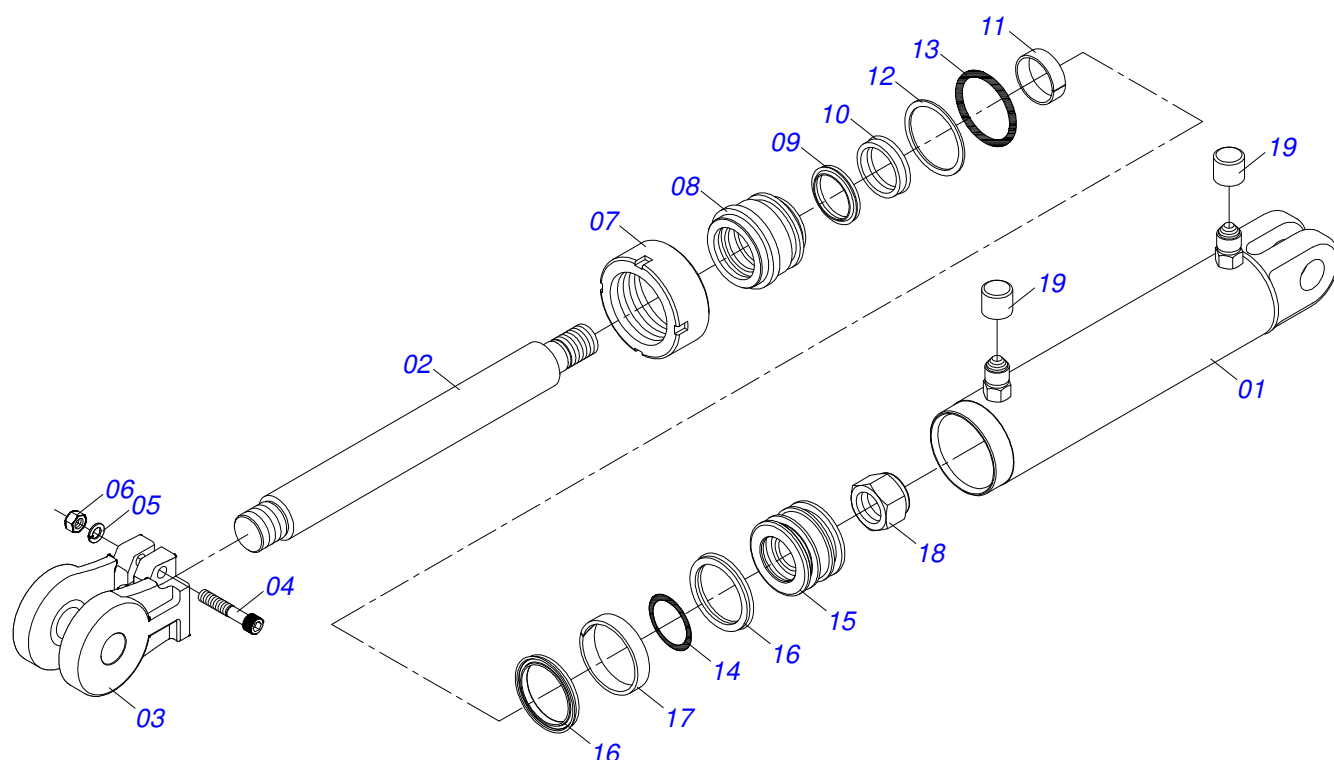

GN 32D - PA - EIXO 1.1/2"

GN 32D - PA - EIXO 1.1/2"

Página 1
0909094240

Item	Código	Descrição	QT
32	0521013077	PINO ARTIC 31,75 X 150 CAPQ GN ZN	01
33	0521010544	EIXO JUNCAO 31,75 X 125 FURO 110 ZN GNACR 72	01
34	0501080387	MANGUEIRA 3/8 X 4800 TR-TM	01
35	0521017538	EIXO JUNCAO 1.1/2 UNC X 128 P.Q. ZN	02
36	0511019880	ARRUELA LISA 38,50 X 100 X 4,75 ZN	02
37	0503010817	PORCA S. AUTOTRAV C/NYLON 1.1/4 UNF ALTA G.5 ZN	02

Item	Código	Descrição	QT
01	0511065684	BARRA ENGATE GN 32	01
02	0541012977	PLACA REGULAGEM GN 32	02
03	0503013185	PARAF 3/4 UNC X 5.1/2 C S G.7 ZN	04
04	0503010023	ARRUELA PRESSAO 3/4 ZN 1K01584	04
05	0503010014	PORCA S. 3/4 UNC (PESADA) G.5 ZN	04
06	0501010372	PARAF 1 UNC X 5.1/2 C S G.5 ZN	01
07	0503011438	ARRUELA PRESSAO 1 SA	01
08	0501010059	PORCA S. 1 UNC (PESADA) G.5 ZN	01
09	0511065685	BARRA TRACAO GN 32	01
10	0501068993	EIXO JUNCAO 25,40 X 140 C/ARR GA ZN	01
11	0503010571	CONTRAPINO 1/4 X 1.1/2	01
12	0521061775	ENGATE AO TRATOR GA/GAM/GNL/ATCR	01
13	0501010191	PARAF 1 UNC X 6 C S G.5 ZN	01
14	0503011438	ARRUELA PRESSAO 1 SA	01
15	0501010059	PORCA S. 1 UNC (PESADA) G.5 ZN	01

Item	Código	Descrição	QT
01	0511065683	CAMISA 85,72 X 509 GN 32	01
02	0521010827	EXTENSOR CIL HIDR 44,45 X 510 AAR 3	01
03	0502040747	GARFO 32,54	01
04	0503011094	PARAF 3/8 UNC X 2 C C S I 12.9	01
05	0503010025	ARRUELA PRESSAO 3/8 ZN 1K01527	01
06	0503010026	PORCA S. 3/8 UNC G.5 ZN	01
07	0502010993	TAMPA MOVEI 85,72 SDA3E	01
08	0502010781	SUPT ANEIS 44,45 X 85,72	01
09	0503010761	ANEL RASPD D-1750	01
10	0503010990	GAXETA 1870-1750-375-B	01
11	0503010949	ANEL G.I.1.3/4X3X1/2 W2-2000-500 PK	01
12	0503011060	ANEL BACK-UP 8-336 1G31106	01
13	0503010976	ANEL O RING 2-336 N 3006-9B 1G85119	01
14	0503010042	ANEL O RING 2-214 N 3006-9B 1G05116	01
15	0502010843	EMBOLO 44,45 X 85,7	01
16	0503010170	GAXETA 3120 2750	02
17	0503010948	ANEL G.E.3.3/8X2X1/2 W4-3346-590 PK	01
18	0503010063	PORCA S. AUTOTRAV C/NYLON 1 UNS ALTA G.5 ZN	01
19	0503030385	PLUG CILINDRICO N-002	02