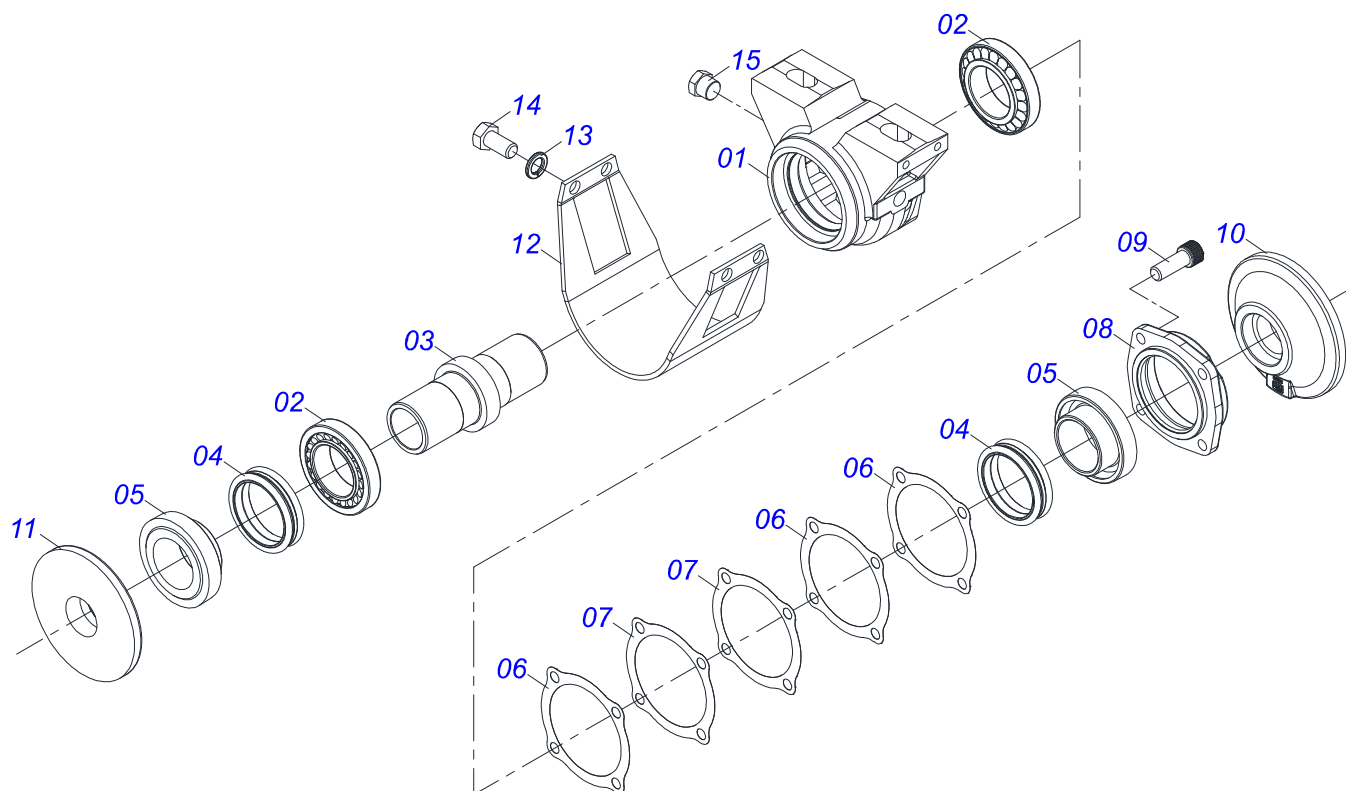

Item	Código	Descrição	QT
01	0502010717	CX MANCAL AGR DM OL 182/192,5	01
02	0503014283	ROL 368A/362A NAC	02
03	0502040443	EIXO	01
04	0503030026	RET LP JB-253	02
05	0502010716	PORTA RET C/BUCHA	02
06	0503030013	JUNTA VED 112 X 90,5 X 0,3	03
07	0503030684	JUNTA VED 112 X 90,5 X 0,1	02
08	0502020424	TAMPA CX MANC AGR DM O-182/192,225	01
09	0503010134	PARAF 3/8 UNC X 1 C C SI 12.9	04
10	0502010694	ENC EXT DISCO	01
11	0502010715	ENC INT DISCO DM 192,5/225	01
12	0511010829	CAPA PROTT MANC MRO 192,5/225 1.1/2	01
13	0503011443	ARRUELA PRESSAO 3/8 SA	04
14	0503011334	PARAF 3/8 UNC X 3/4 C S G.5 ZN	04
15	0503010856	BUJAO R3/8" BSPT	02