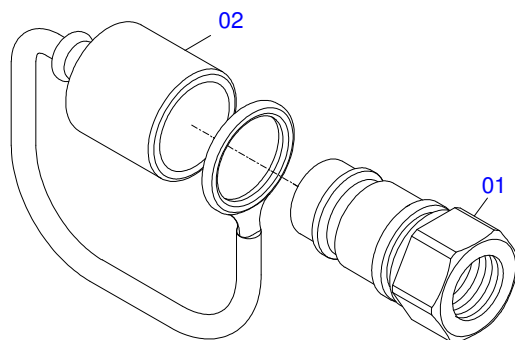

Item	Código	Descrição	QT
01	0503011627	MACHO ENG RAP AGR 1/2 NPT	01
02	0503011882	TAMPA PLASTICA P/ ENG RAP MACHO	01