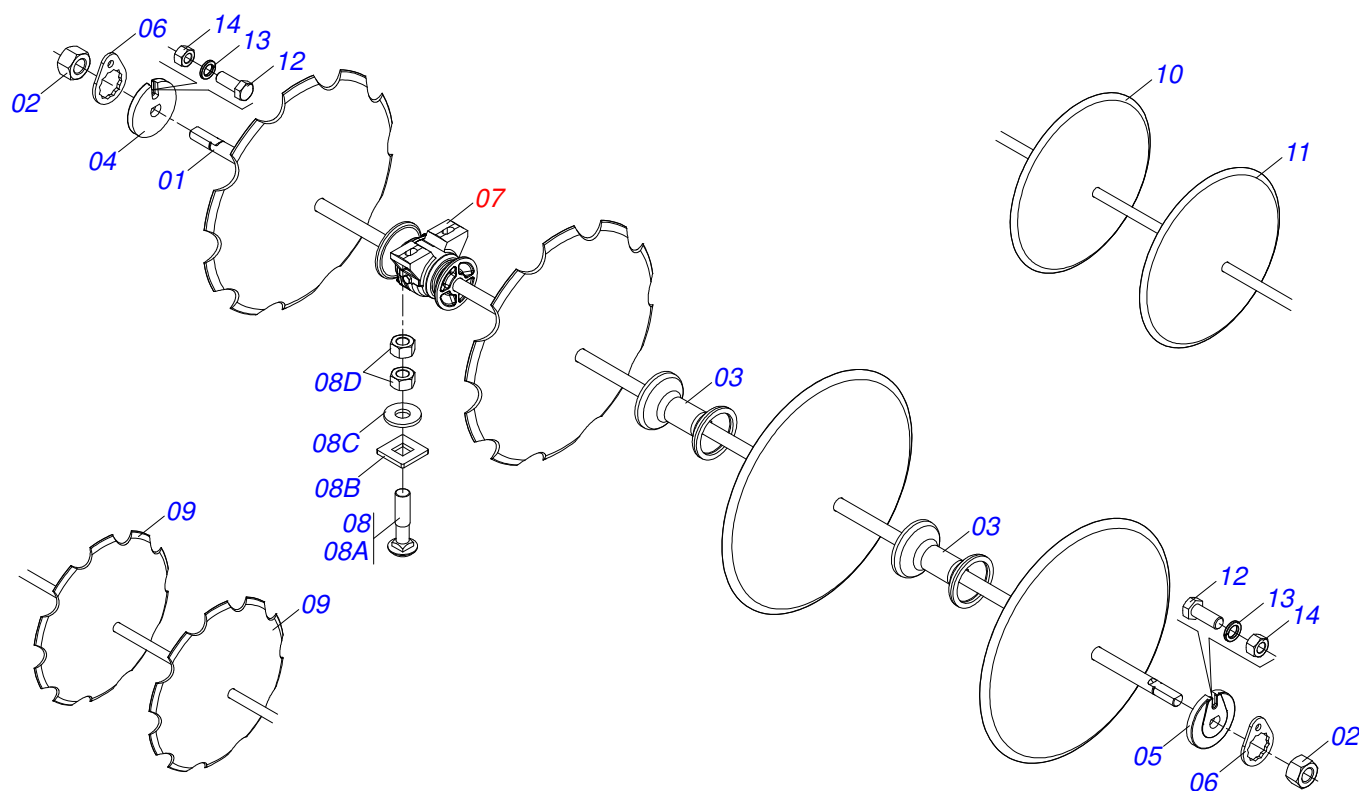

Item	Código	Descrição	QT
01	0511012601	EIXO 1.1/2 6FPP X 1505	04
02	0501810110	PORCA 1.1/2 NC 6FPP SEXT 2.3/8 SA	08
03	0502010627	SEPD 192,5 C/ FR 1.1/2	20
04	0502010872	TRAVA EIXO INT 1.1/2	04
05	0502010871	TRAVA EIXO EXT 1.1/2	04
06	0501018592	TRAVA PORCA 1.5/8 SEXT 60,0/60,2	08
07	0501043028	MANCAL AGR DM 192,5 X 1.1/2 C/PROT	08
08	0501042160	CONJ PCS IMPL 5/8 UNC X 76 CA	16
08A	0501011234	PARAF 5/8 UNC X 3 C A P Q G.5 ZN	16
08B	0501010947	TRAVA PARAF 5/8 GN/GNM	16
08C	0501012140	ARRUELA LISA 16,50 X 40 X 4,00 ZN	16
08D	0503010013	PORCA S. 5/8 UNC G.5 ZN	32
09	0602029422	DR22X3,5 C64AF02FR1.9/16 10R TATU	15
10	0601029419	DL22X3,5 C64AF02FR1.9/16 TATU	15
11	0601027302	DL20X3,5 C57AF02FR1.9/16 TATU	02
12	0503011267	PARAF 5/8 UNC X 1.1/2 C S G.5 ZN	08
13	0503010027	ARRUELA PRESSAO 5/8 ZN 1K01574	08
14	0503010013	PORCA S. 5/8 UNC G.5 ZN	08