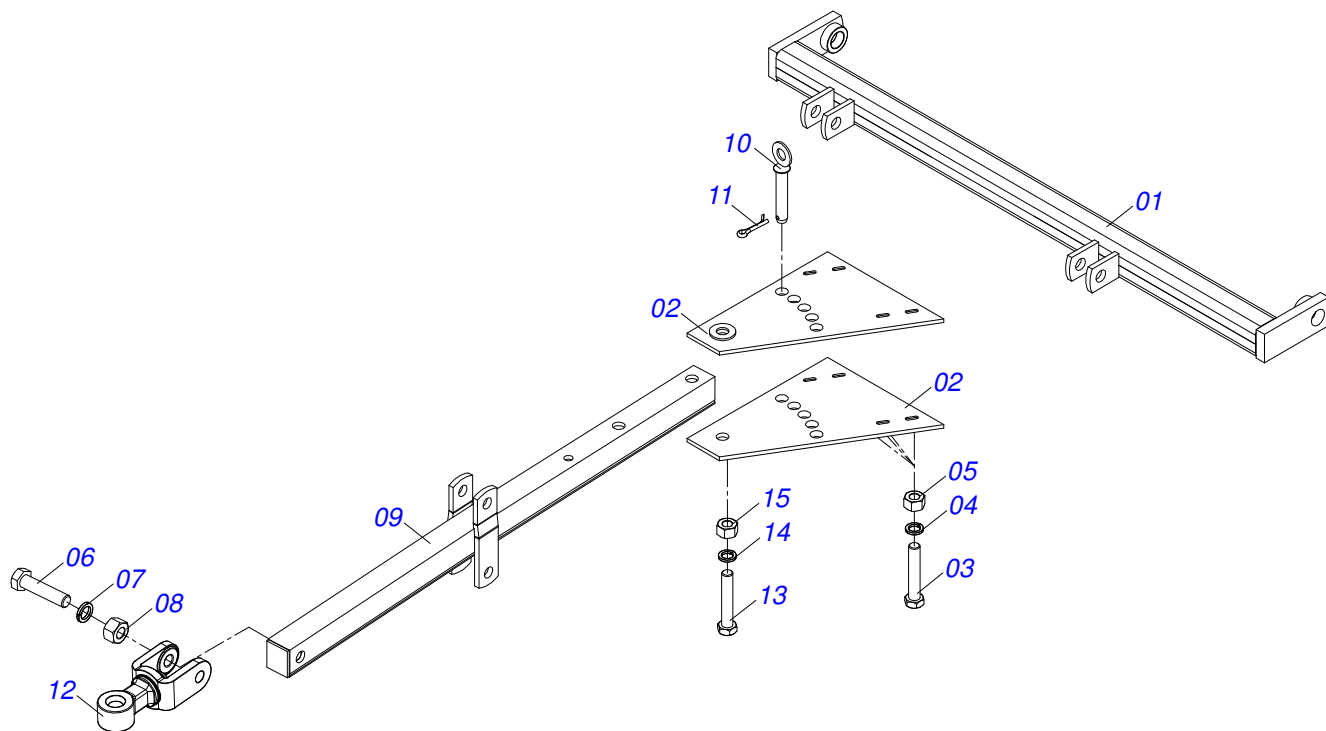

Item	Código	Descrição	QT
01	0511065684	BARRA ENGATE GN 32	01
02	0541012977	PLACA REGULAGEM GN 32	02
03	0503013185	PARAF 3/4 UNC X 5.1/2 C S G.7 ZN	04
04	0503010023	ARRUELA PRESSAO 3/4 ZN 1K01584	04
05	0503010014	PORCA S. 3/4 UNC (PESADA) G.5 ZN	04
06	0501010372	PARAF 1 UNC X 5.1/2 C S G.5 ZN	01
07	0503011438	ARRUELA PRESSAO 1 SA	01
08	0501010059	PORCA S. 1 UNC (PESADA) G.5 ZN	01
09	0511065685	BARRA TRACAO GN 32	01
10	0501068993	EIXO JUNCAO 25,40 X 140 C/ARR GA ZN	01
11	0503010571	CONTRAPINO 1/4 X 1.1/2	01
12	0521061775	ENGATE AO TRATOR GA/GAM/GNL/ATCR	01
13	0501010191	PARAF 1 UNC X 6 C S G.5 ZN	01
14	0503011438	ARRUELA PRESSAO 1 SA	01
15	0501010059	PORCA S. 1 UNC (PESADA) G.5 ZN	01