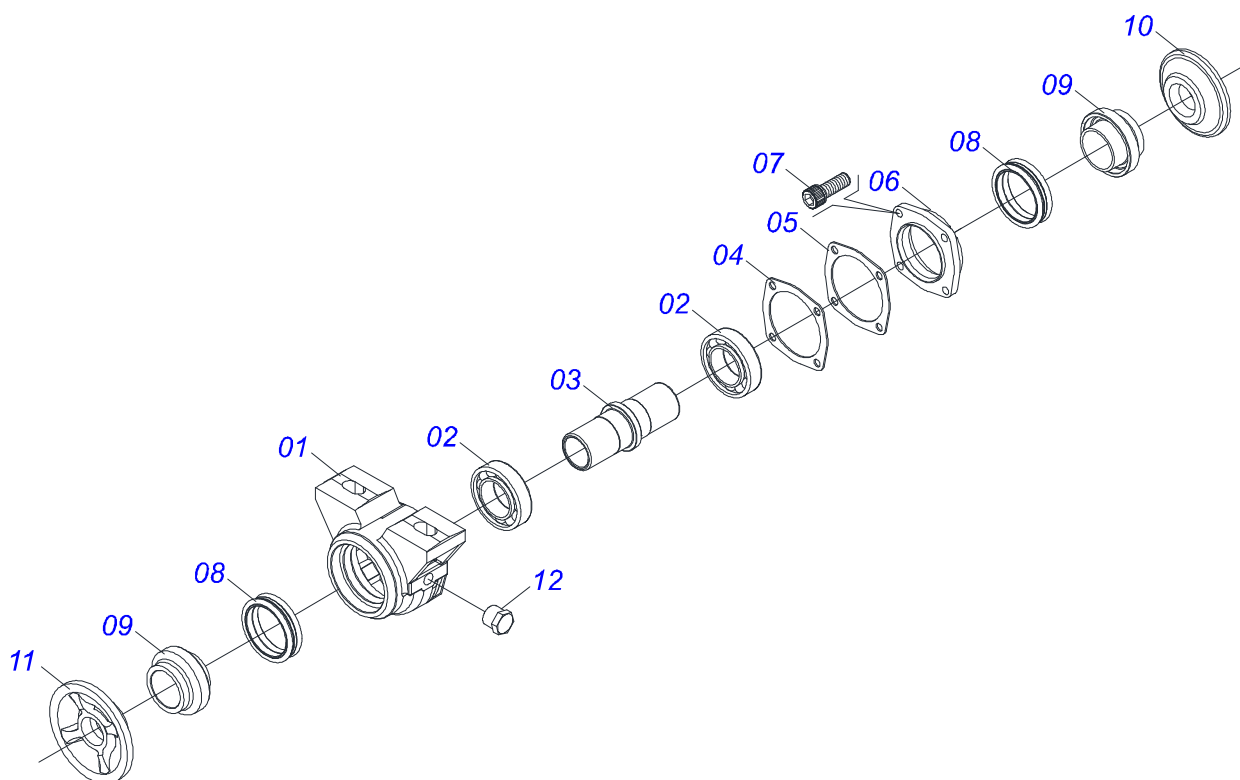

Item	Código	Descrição	Ver Pág.	QT
01	0502010540	CAIXA PARA MANCAL DM MRO - 182		01
02	0503010006	ROLAMENTO 32210 IMP		02
03	0502040061	EIXO MANCAL AGR 182 E 192,5		01
04	0503030013	JUNTA VEDACAO 112 X 90,5 X 0,3		03
05	0503030684	JUNTA VEDACAO 112 X 90,5 X 0,1		02
06	0502020424	TAMPA CAIXA MANCAL AGRICOLA DM O-182/192,225		01
07	0503010134	PARAFUSO 3/8 UNC X 1 C C SI 12.9		04
08	0503030026	RETENTOR LP JB-253		02
09	0502010541	PORTA RETENTOR COM BUCHA MRO-182(30210)		02
10	0502010604	ENCOSTO EXTERNO DISCO		01
11	0502010605	ENCOSTO INTERNO DISCO		01
12	0503010856	BUJAO R3/8" BSPT		02