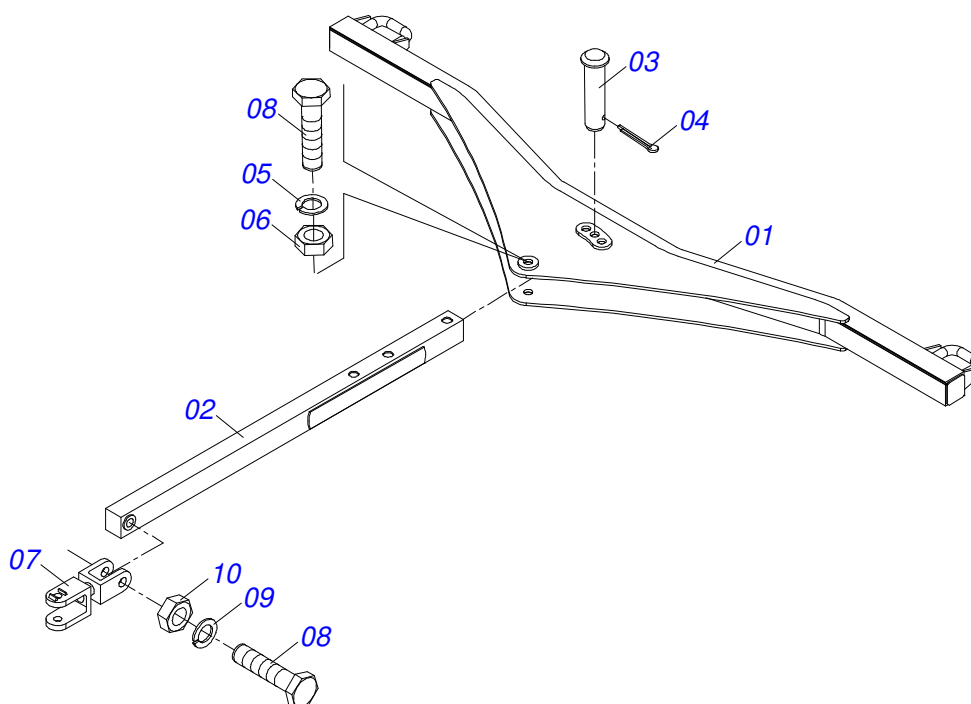

GN 56/60D
GN 56/60D

Página 1
0909094233

Item	Código	Descrição	Ver Pág.	56	60
25	0503013150	CORRENTE SEGURANCA 1300 X 3/8 COM GANCHO ARGOLA		01	01
26	0502040147	CARRETEL DE BARRA DE ENGATE		02	02
27	0521010628	EIXO JUNCAO 25,40 X 105		02	02
28	0503010571	CONTRAPINO 1/4 X 1.1/2		02	02
29	0501068992	EIXO JUNCAO 25 X 100 COM ARGOLA		02	02
30	0503030012	CUPILHA 4 X 88		02	02