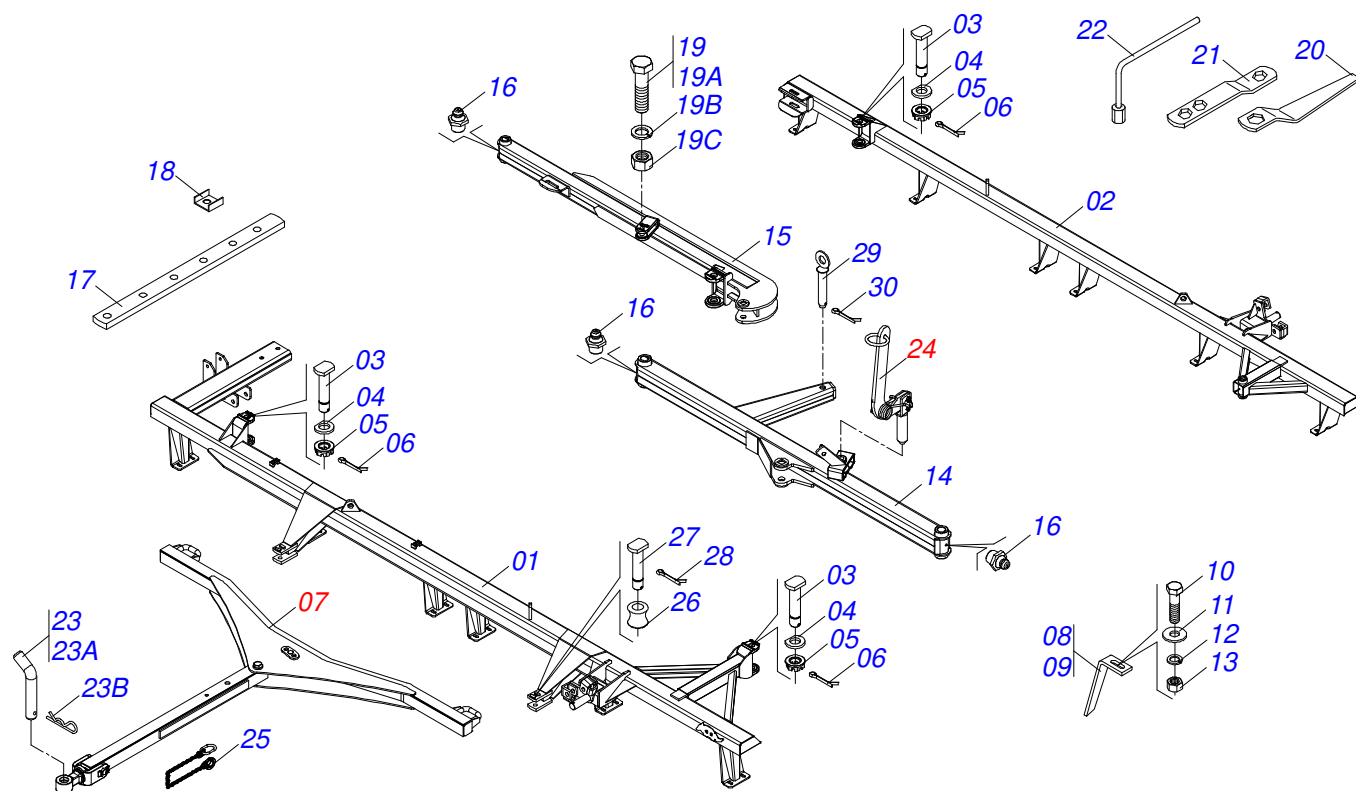

Item	Código	Descrição	Ver	Pág.	56	60
01	0521061582	CHASSI DIANT	GNM 56		01	00
01.	0521061559	CHASSI DIANT	GNM 60		00	01
02	0521061581	CHASSI TRAS	GNM 56		01	00
02.	0521061560	CHASSI TRASEIRO			00	01
03	0531019497	EIXO ARTICULADO 38,10 X 235			03	03
04	0531019540	ARRUELA LISA 39,50X70X9,50 COM RECORTE			03	03
05	0501011301	PORCA CASTELO 1.1/2 UNC 6 FPP SEXTAVADA 2.5/16 ZN			03	03
06	0503010010	CONTRAPINO 1/4 X 2.1/2			03	03
07	0511042712	CABEÇALHO COMPLETO	2		01	01
08	0501063962	LIMPADOR TRASEIRO			23	23
09	0501063963	LIMPADOR DIANTEIRO			23	23
10	0503011082	PARAFUSO 1/2 UNC X 1.3/4 CSRT G.5 ZN			46	92
11	0511017302	ARRUELA LISA 13,50 X 32,50 X 3,0 ZN			46	92
12	0503010019	ARRUELA PRESSAO 1/2 ZN 1K01556			46	92
13	0503010060	PORCA SEXTAVADA 1/2 UNC G.5 ZN			46	184
14	0521061561	BARRA ESTABILIZADORA DIANTEIRA			01	01
15	0521061558	BARRA ESTABILIZADORA TRASEIRA			01	01
16	0503010002	GRAXEIRA 1800			03	03
17	0501063467	BARRA DE REGULAGEM			01	01
18	0501011649	U 30 X 80 X 3/16 X 76			01	01
19	0501040852	PARAFUSO 1 UNC X 4 C S COMPLETO			01	01
19A	0503011432	PARAFUSO 1 UNC X 4 CS G.5 ZN			01	01
19B	0503011438	ARRUELA PRESSAO 1			01	01
19C	0501010059	PORCA SEXTAVADA 1 UNC (PESADA) G.5 ZN			01	01
20	0501011432	CHAVE 1.1/2 E 1.5/8 CABO CHATO			02	02
21	0511018451	CHAVE UNIVERSAL 5/8 X 3/4 X 1			01	01
22	0501068273	CHAVE 5/8 CABO CILINDRO			01	01
23	0501047880	EIXO JUNCAO COMPLETO			01	01
23A	0521010453	EIXO JUNCAO			01	01
23B	0503031035	CUPILHA 6 X 88			01	01
24	0501047858	ACIONADOR REGULADOR COMPLETO	3		01	01