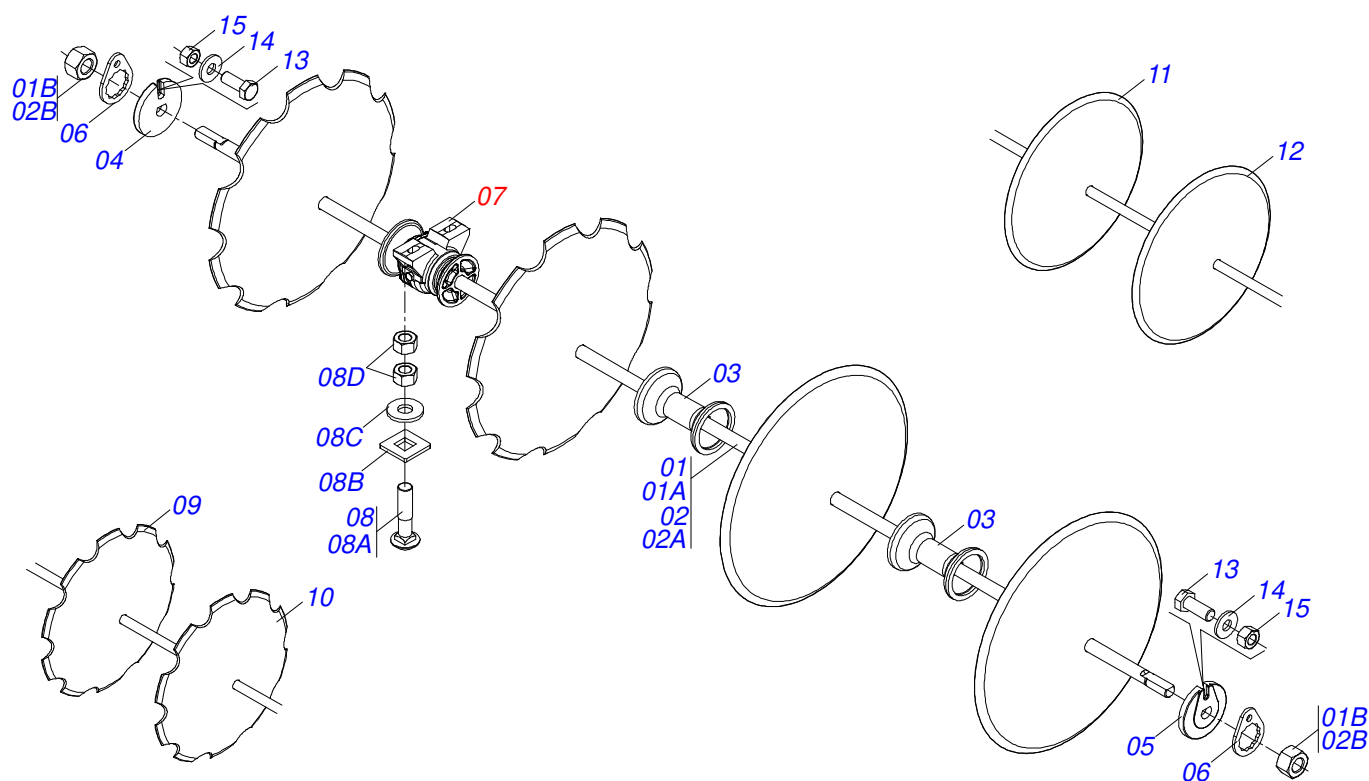

GN 56/60D
GN 56/60D

Página 1
0909094233

Item	Código	Descrição	Ver Pág.	56	60
25	0503013150	CORRENTE SEGURANCA 1300 X 3/8 COM GANCHO ARGOLA		01	01
26	0502040147	CARRETEL DE BARRA DE ENGATE		02	02
27	0521010628	EIXO JUNCAO 25,40 X 105		02	02
28	0503010571	CONTRAPINO 1/4 X 1.1/2		02	02
29	0501068992	EIXO JUNCAO 25 X 100 COM ARGOLA		02	02
30	0503030012	CUPILHA 4 X 88		02	02

Item	Código	Descrição	Ver Pág.	QT
01	0511064555	BARRA ENGATE		01
02	0501060188	BARRA DE TRAÇÃO 1400		01
03	0521010585	EIXO JUNCAO 25 X 150 FURO 135 ZN RC2 4500		01
04	0503010523	CONTRAPINO 1/4 X 2 1G13201		02
05	0503011438	ARRUELA PRESSAO 1		02
06	0501010059	PORCA SEXTAVADA 1 UNC (PESADA) G.5 ZN		02
07	0521061775	ENGATE AO TRATOR		01
08	0501010060	PARAFUSO 1 UNC X 6.1/2 C S G.5 ZN		02

Item	Código	Descrição	Ver Pág.	QT
01	0501060185	TRAVA DE REGISTRO		01
02	0501068981	ACIONADOR DE REGISTRO		01
03	0521010624	EIXO JUNCAO 11,10 X 38 C A		01
04	0503010071	CONTRAPINO 3/16 X 1		01
05	0503030025	MOLA DE TORÇÃO 36 X 5		01