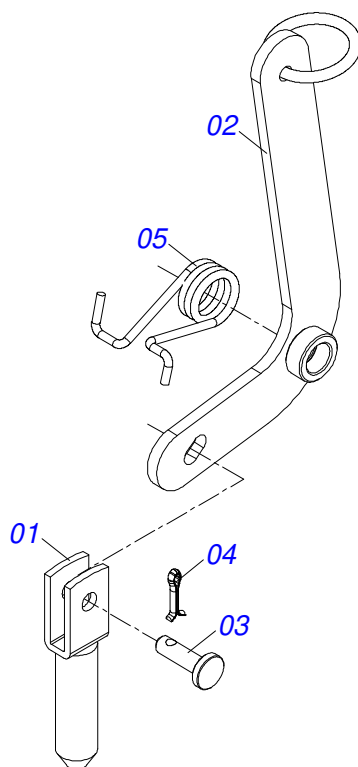

Item	Código	Descrição	Ver Pág.	QT
01	0501060185	TRAVA DE REGISTRO		01
02	0501068981	ACIONADOR DE REGISTRO		01
03	0521010624	EIXO JUNCAO 11,10 X 38 C A		01
04	0503010071	CONTRAPINO 3/16 X 1		01
05	0503030025	MOLA DE TORÇÃO 36 X 5		01