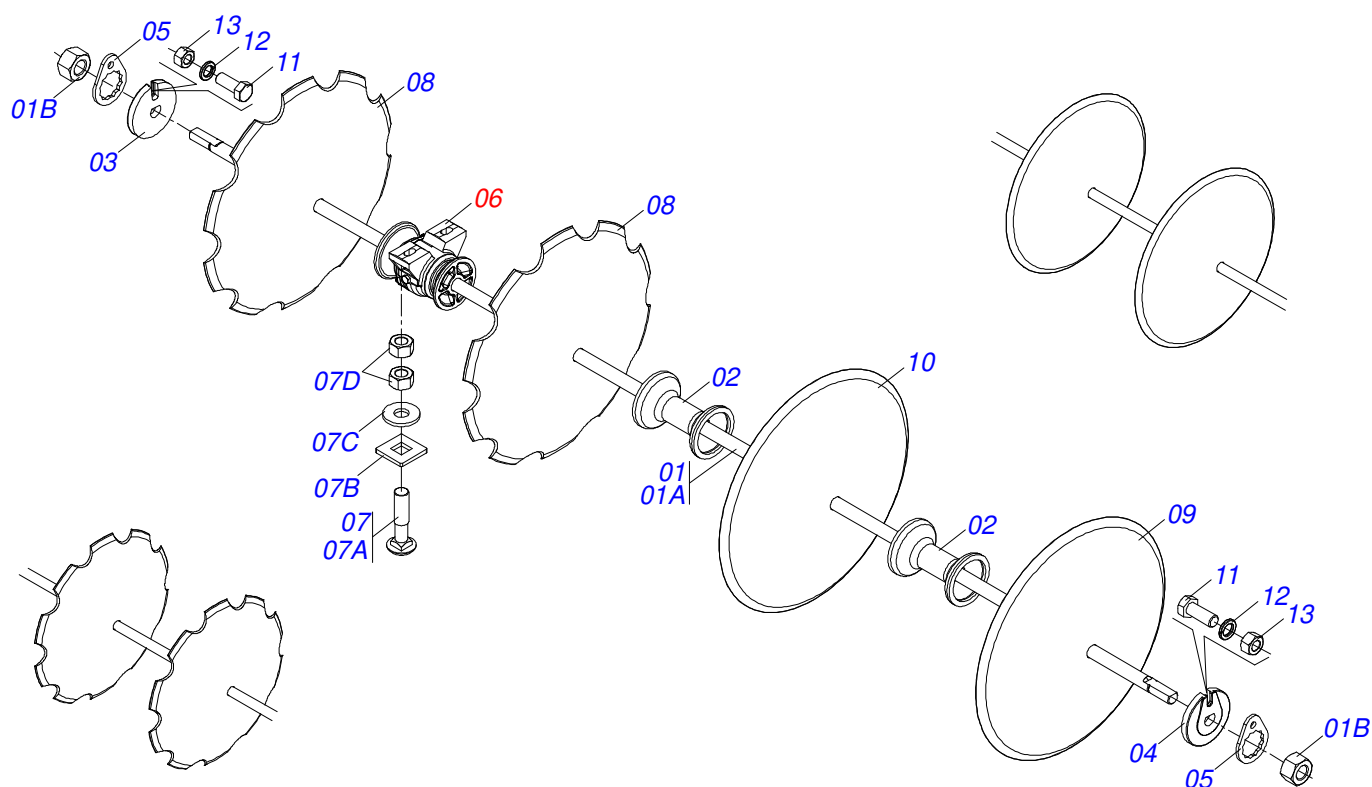

Item	Código	Descrição	Ver Pág.	QT
01	0521045341	EIXO 1.1/2 6FPP X 2290 COM PORCA		04
01A	0511012017	EIXO 1.1/2 6FPP X 2290		04
01B	0501010110	PORCA 1.1/2 NC 6FPP SEXTAVADO 2.3/8 ZN		08
02	0502010627	SEPARADOR 192,5 COM FURO REDONDO 1.1/2		32
03	0502010872	TRAVA EIXO INTERNO 1.1/2		04
04	0502010871	TRAVA EIXO EXTERNO 1.1/2		04
05	0501018592	TRAVA PORCA 1.5/8 SEXTAVADA 60,0/60,2		08
06	0501047055	MANCAL AGRICOLA DM OL 192,5 1.1/2" PR	7	12
07	0501058802	CONJUNTO PECAS IMPLEMENTO 5/8 UNC X 2.3/4 CAPQ		16
07A	0503015154	PARAFUSO 5/8 UNC X 2.3/4 CAPQ G.5 ZN		16
07B	0501010947	TRAVA PARAFUSO 5/8		16
07C	0501012140	ARRUELA LISA 16,50 X 40 X 4,00 ZN		16
07D	0503010013	PORCA SEXTAVADA 5/8 UNC G.5 ZN		32
08	0602029416	DR22X4,5 C64AF02FR1.9/16 10REC TATU		24
09	0601029413	DL22X4,5 C64AF02FR1.9/16 TATU		22
10	0601027299	DL20X4,5 C57AF02FR1.9/16 TATU		02
10.	0602030446	DR24X4,75 C66AF02FR1.9/16" D006 10R		24
10..	0601031039	DL24X4,75 C72AF02FR1.9/16 TATU TERR		22
11	0503011267	PARAFUSO 5/8 UNC X 1.1/2 C S G.5 ZN		08
12	0503010027	ARRUELA PRESSAO 5/8 ZN 1K01574		08
13	0503010013	PORCA SEXTAVADA 5/8 UNC G.5 ZN		08