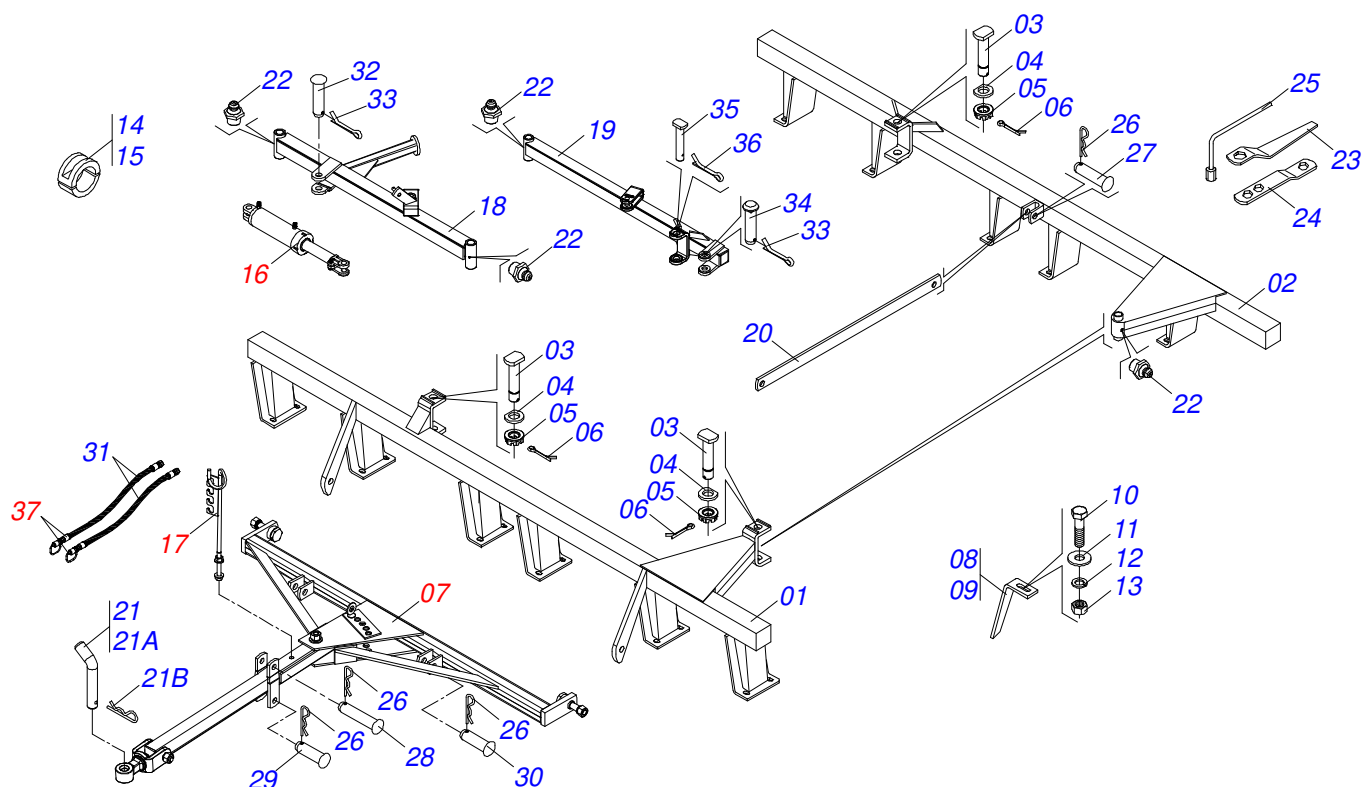

GRADES NIVELADORAS

GN 48D - PA - 04 EIXOS - 1.1/2"

Código: 0501092252

Série: S-1193

Revisão: 00

Data da Revisão: JUNHO/2018

CATÁLOGO DE PEÇAS

MARCHESAN

PRODUTOS

Código	Descrição
0102110166	GN 48 X 22 X4,5 DM PA 4E1.1/2 S1193
0102110203	GN 48X24X4,75 DM PA EIX 1.1/2 S1193

ATENÇÃO: IMPORTANTE

A Marchesan S.A. reserva o direito de aperfeiçoar e/ou alterar as características técnicas de seus produtos, sem a obrigação de assim proceder com os já comercializados e sem conhecimento prévio da revenda ou do consumidor. As fotos e desenhos são meramente ilustrativos.

MARCHESAN

INDICE

0909094231	GN 48D - PA - 04 EIXOS - 1.1/2"	1
0501043081	CABECALHO COMPLETO	2
0511058459	CILINDRO HIDRAULICO 50,80 X 85,72 X 800 X 402	3
0501040257	SUPORTE MANGUEIRA 3/4 X 975 COMPLETO	4
0501053834	MACHO ENGATE RAPIDO 1/2 NPT	5
0909094232	SEÇÃO DE DISCOS 48D	6
0501047055	MANCAL AGRICOLA DM OL 192,5 1.1/2" PR	7

GN 48D - PA - 04 EIXOS - 1.1/2"
GN 48D - PA - 04 EIXOS - 1.1/2"

Página 1
0909094231

Item	Código	Descrição	Ver Pág.	QT
30	0521010595	EIXO JUNCAO 27,80 X 110 ZN		02
31	0501080363	MANGUEIRA 3/8 X 4500 TR-TM		02
32	0521010544	EIXO JUNCAO 31,75 X 125 FURO 110 ZN GNACR 72		01
33	0503010010	CONTRAPINO 1/4 X 2.1/2		02
34	0521013077	PINO ARTICULADO 31,75 X 150 CAPQ GN ZN		01
35	0521010644	EIXO JUNCAO 37,9 X 213		01
36	0503010534	CONTRAPINO 3/8 X 2.1/2 ZN		01
37	0501053834	MACHO ENGATE RAPIDO 1/2 NPT	5	02