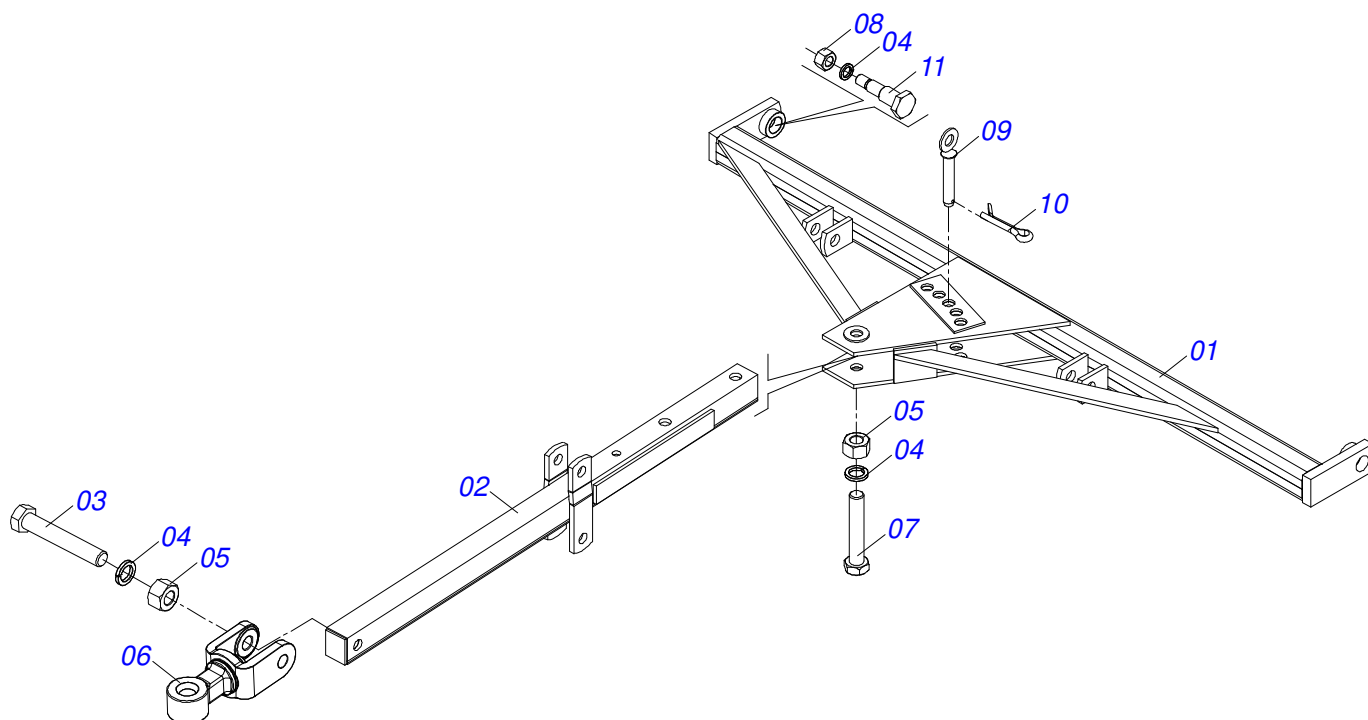

MARCHESAN

INDICE

0909094231	GN 48D - PA - 04 EIXOS - 1.1/2"	1
0501043081	CABECALHO COMPLETO	2
0511058459	CILINDRO HIDRAULICO 50,80 X 85,72 X 800 X 402	3
0501040257	SUPORTE MANGUEIRA 3/4 X 975 COMPLETO	4
0501053834	MACHO ENGATE RAPIDO 1/2 NPT	5
0909094232	SEÇÃO DE DISCOS 48D	6
0501047055	MANCAL AGRICOLA DM OL 192,5 1.1/2" PR	7

GN 48D - PA - 04 EIXOS - 1.1/2"
GN 48D - PA - 04 EIXOS - 1.1/2"

Página 1
0909094231

Item	Código	Descrição	Ver Pág.	QT
30	0521010595	EIXO JUNCAO 27,80 X 110 ZN		02
31	0501080363	MANGUEIRA 3/8 X 4500 TR-TM		02
32	0521010544	EIXO JUNCAO 31,75 X 125 FURO 110 ZN GNACR 72		01
33	0503010010	CONTRAPINO 1/4 X 2.1/2		02
34	0521013077	PINO ARTICULADO 31,75 X 150 CAPQ GN ZN		01
35	0521010644	EIXO JUNCAO 37,9 X 213		01
36	0503010534	CONTRAPINO 3/8 X 2.1/2 ZN		01
37	0501053834	MACHO ENGATE RAPIDO 1/2 NPT	5	02