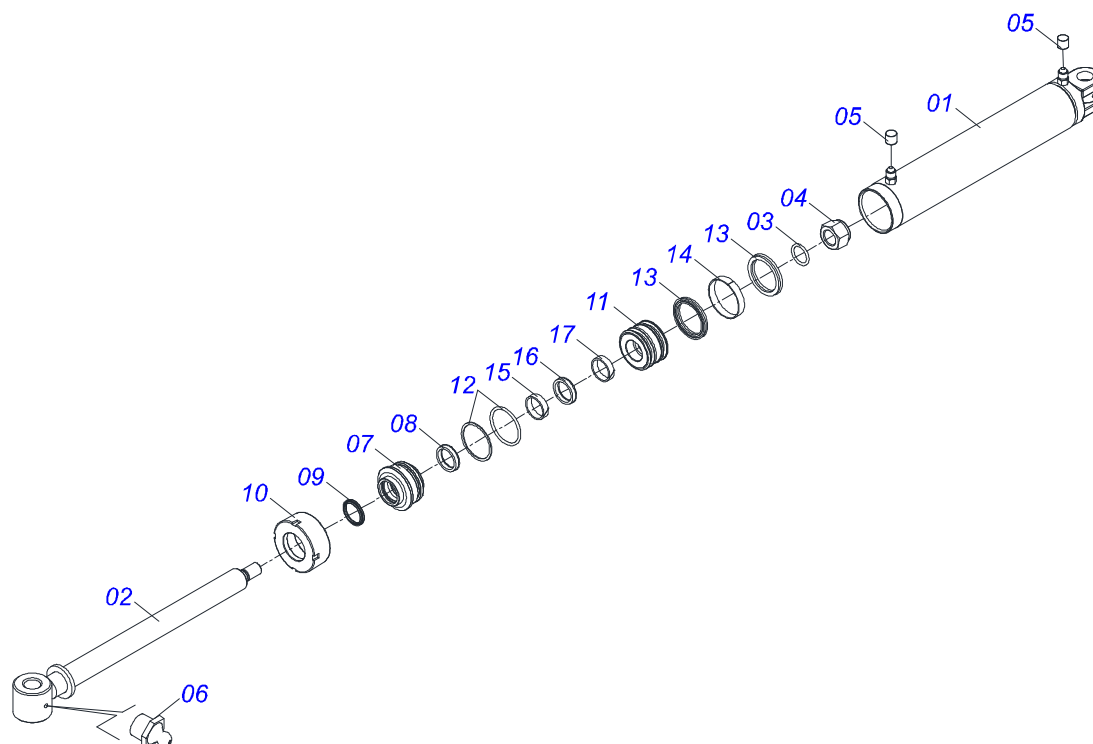

Item	Código	Descrição	Ver Pág.	QT
01	0521061064	CAMISA 85,72 X 510 GN/GNM/GNF/GNFM		01
02	0521067533	EXTENSOR 50,80 X 697 GNFM		01
03	0503010042	ANEL O RING 2-214 N 3006-9B 1G05116		01
04	0503010063	PORCA SEXTAVADO AUTOTRAVANTE COM NYLON 1 UNS ALTA G.5 ZN		01
05	0503030385	PLUG CILINDRICO N-002		02
06	0503010002	GRAXEIRA 1800		02
07	0571019710	EMBOLO 44,45 X 85,72 CILINDRO HIDRAULICO		01
08	0503017935	ANEL ZW 008500260 AGEL		01
09	0503018144	ANEL GUIA 6W6-3375-250		01
10	0581013227	TAMPA MOVEL 85,72 SDA3E		01
11	0581013228	SUPORTE ANEIS 50,80 X 85,72 GNFM		01
12	0503017940	ANEL BACK-UP 8-337		02
13	0503017939	ANEL O RING 2-337 N 3006-9B		02
14	0503010039	ANEL RASPADOR D-2000 1G24231		01
15	0503018026	GAXETA 1870-2000-375 B POLYMAX		01
16	0503018025	ANEL GUIA W2-2250-750 (3097 AGEL)		01
17	0503018024	ANEL BS OD050805200171D-BR		01