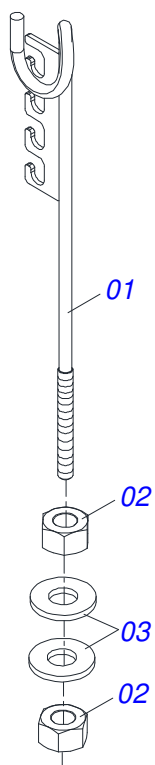

Item	Código	Descrição	Ver Pág.	QT
01	0511067334	SUPORTE MANGUEIRA		01
02	0503010014	PORCA SEXTAVADA 3/4 UNC (PESADA) G.5 ZN		02
03	0501010322	ARRUELA LISA 20,50 X 46 X 4,00 ZN		02