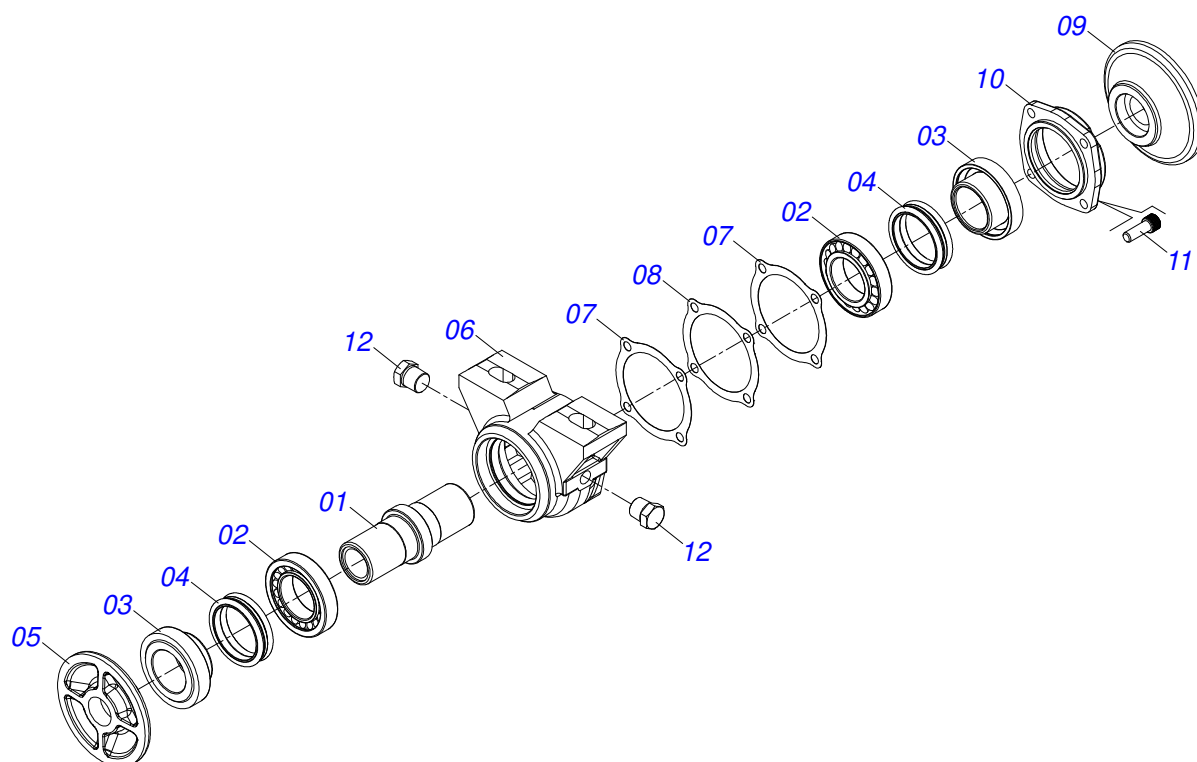

GN 32/36/40/52/56/60D - PA - EIXO 1.1/4"

Página 12

SEÇÃO DE DISCOS 52/56/60D

0909095611

Item	Código	Descrição	Ver Pág.	52	56	60
16	0503010060	PORCA SEXTAVADA 1/2 UNC G.5		16	16	16

Item	Código	Descrição	Ver Pág.	QT
01	0502020313	CAIXA PARA MANCAL		01
02	0503010111	ROLAMENTO 30210		02
03	0502040218	EIXO		01
04	0503010468	RET 01199-GB		02
05	0503030013	JUNTA VEDACAO 112 X 90,5 X 0,3		02
06	0503030684	JUNTA VEDACAO 112 X 90,5 X 0,1		01
07	0502020273	TAMPA CX CM		01
08	0503011443	ARRUELA PRESSAO 3/8		04
09	0503810237	PARAFUSO 3/8 UNC X 1 C S G.5 SA		04
10	0502010070	ENCOSTO EXTERNO DO DISCO		01
11	0502010071	ENCOSTO INTERNO DO DISCO		01
12	0503010002	GRAXEIRA 1800		01