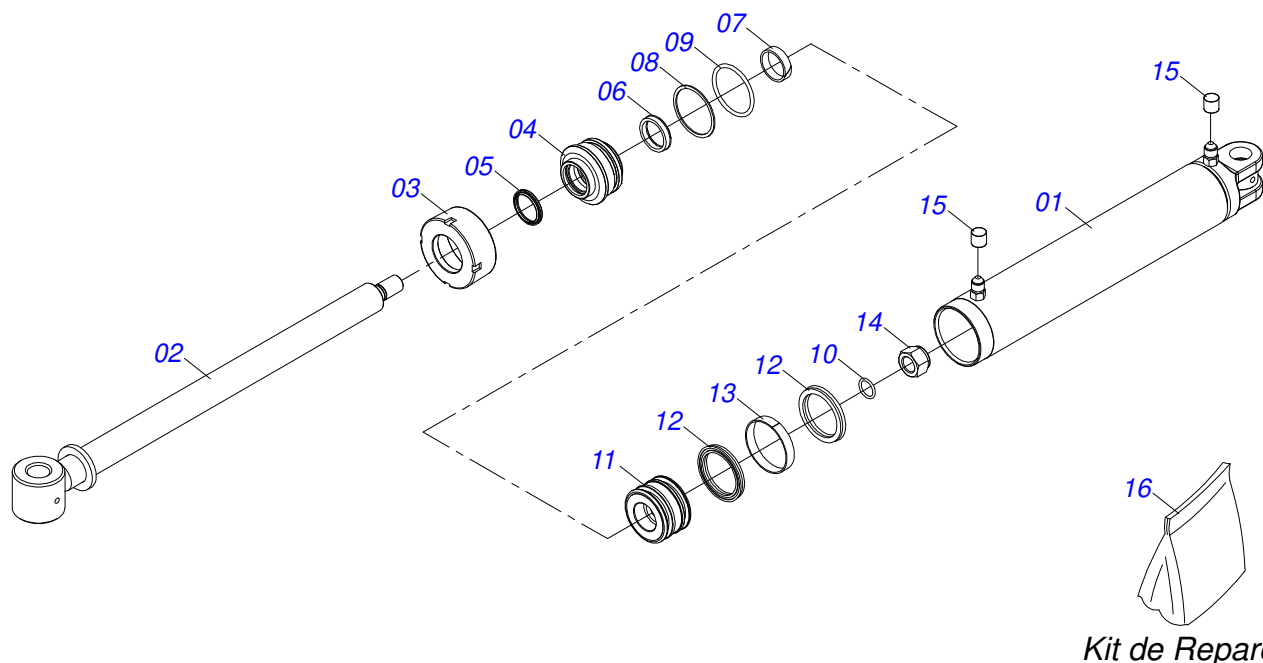

Item	Código	Descrição	Ver Pág.	QT
01	0521061064	CAMISA 85,72 X 510 GN/GNM/GNF/GNFM		01
02	0521061065	EXTENSOR 44,45 X 697		01
03	0502010993	TAMPA MOVEL 85,72		01
04	0502010781	SUPORTE ANEIS 44,45 X 85,72		01
05	0503010761	ANEL RASPADOR		01
06	0503010990	GAXETA 1870-1750-375-B		01
07	0503010949	ANEL G.I.1.3/4X3X1/2 W2-2000-500 PK		01
08	0503011060	ANEL BACK-UP 8-336 1G31106		01
09	0503010976	ANEL O RING 2-336 N 3006-9B 1G85119		01
10	0503010042	ANEL O RING 2-214 N 3006-9B 1G05116		01
11	0502010843	EMBOLO 44,45 X 85,7		01
12	0503010170	GAXETA 3120 2750		02
13	0503010948	ANEL G.E.3.3/8X2X1/2 W4-3346-590 PK		01
14	0503010063	PORCA SEXTAVADO AUTOTRAVANTE COM NYLON 1 UNS ALTA G.5 ZN		01
15	0503030385	PLUG CILINDRICO N-002		02
16	0501031796	JOGO REPARO COMPLETO CILINDRO 44,45 X 85,72 B		01