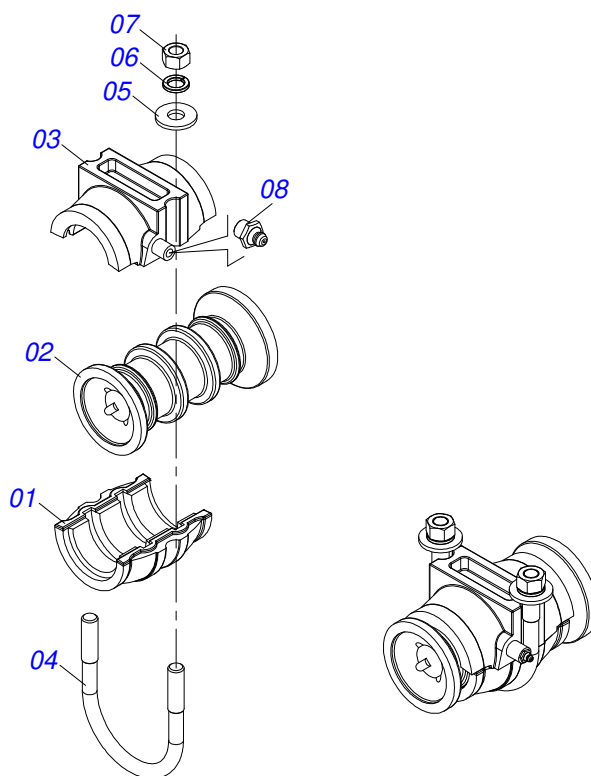

Item	Código	Descrição	Ver Pág.	QT
01	0502030006	CAPA INFERIOR MA 182/192,5		01
02	0502030005	CARRETEL 192,5 C/ FR		01
03	0502030004	CAPA SUPERIOR MA-182 (FR)		01
04	0521012326	PRENDEDOR 5/8 UNC X 138 X 117 GH ZN		01
05	0501012140	ARRUELA LISA 16,50 X 40 X 4,00 ZN		02
06	0503010027	ARRUELA PRESSAO 5/8 ZN		02
07	0503010013	PORCA SEXTAVADA 5/8 UNC G.5 ZN		02
08	0503010002	GRAXEIRA 1800		01