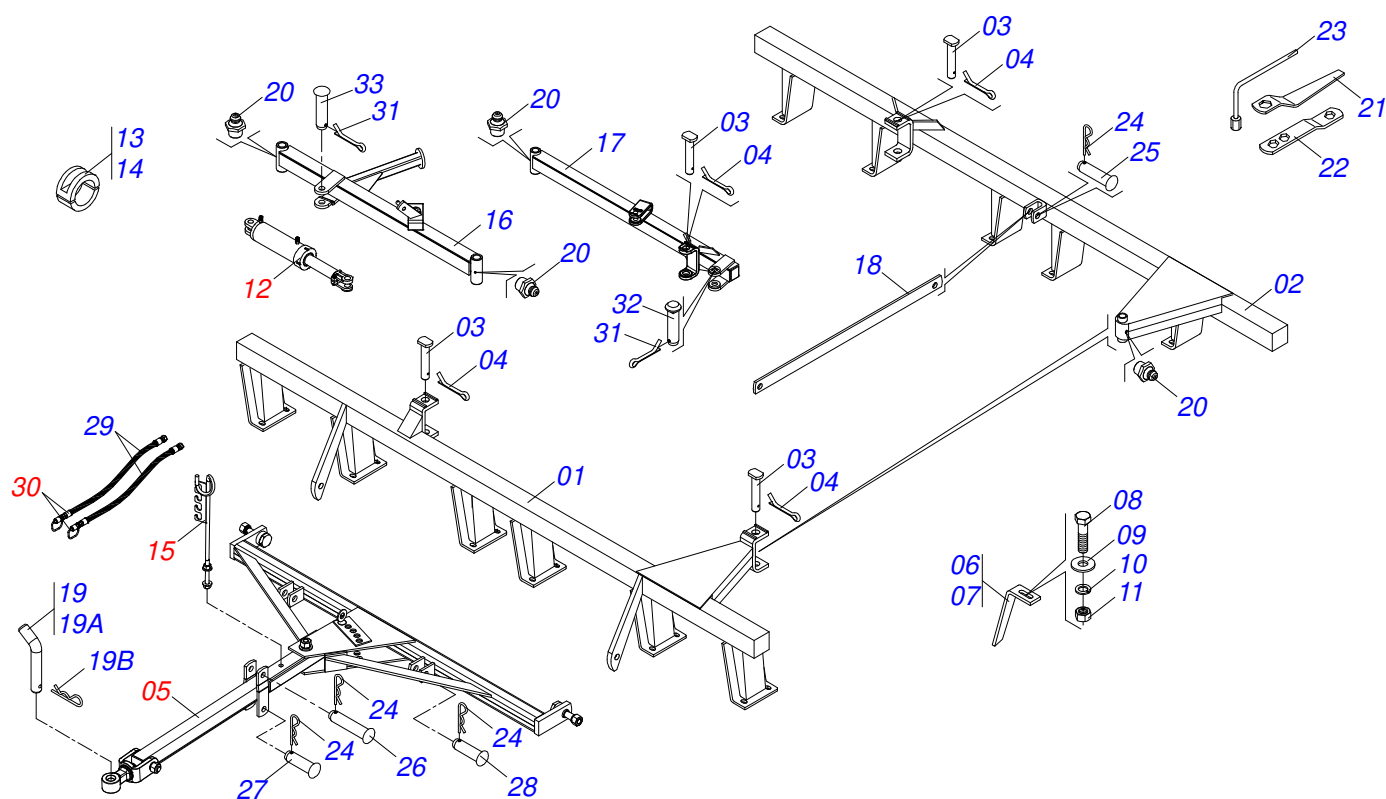

Item	Código	Descrição	Ver Pág.	36	40	52
01	0501064670	CHASSI DIANTEIRO 36		01	00	00
01.	0501064673	CHASSI DIANTEIRO 40		00	01	00
01..	0501064679	CHASSI DIANTEIRO 52		00	00	01
02	0501064624	CHASSI TRASEIRO 36		01	00	00
02.	0501064616	CHASSI TRASEIRO 40		00	01	00
02..	0501064611	CHASSI TRASEIRO 52		00	00	01
03	0521010644	EIXO JUNCAO 37,9 X 213		04	04	04
04	0503010534	CONTRAPINO 3/8 X 2.1/2 ZN		04	04	04
05	0501043081	CABECALHO COMPLETO	5	01	01	00
05.	0501043082	CABECALHO COMPLETO	6	00	00	01
06	0501063963	LIMPADOR DIANTEIRO		11	13	17
07	0501063962	LIMPADOR TRASEIRO		11	13	17
08	0503011082	PARAFUSO 1/2 UNC X 1.3/4 CSRT G.5 ZN		44	52	68
09	0511017302	ARRUELA LISA 13,50 X 32,50 X 3,0 ZN		44	52	68
10	0503010019	ARRUELA PRESSAO 1/2		44	52	68
11	0503010060	PORCA SEXTAVADA 1/2 UNC G.5		44	52	68
12	0511058459	CILINDRO HIDRAULICO 50,80 X 85,72 X 800 X 402	8	01	01	01
13	0501047895	TOPADOR 25 PARA CILINDRO 1.3/4 2 2.1/8		06	06	06
14	0501047885	TOPADOR 30 PARA CILINDRO 1.3/4 2 2.1/8		04	04	04
15	0501040257	SUPORTE MANGUEIRA 3/4 X 975 COMPLETO	9	01	01	01
16	0501064461	BARRA ESTABILIZADORA DIANTEIRA 1395		01	01	01
17	0501064462	BARRA ESTABILIZADORA TRASEIRA 1600		01	01	01
18	0501018945	MÃO FRANCESA		01	01	00
19	0501040343	PINO ENGATE COMPLETO		01	01	01
19A	0501010523	PINO ENGATE		01	01	01
19B	0503010571	CONTRAPINO 1/4 X 1.1/2		01	01	01
20	0503010002	GRAXEIRA 1800		04	04	04
21	0501010198	CHAVE 1.1/4 CABO CHATO		02	02	02
22	0511018451	CHAVE UNIVERSAL 5/8 X 3/4 X 1		01	01	01
23	0501068273	CHAVE 5/8 CABO CILINDRO		01	01	01
24	0503031035	CUPILO 6 X 88		05	05	00