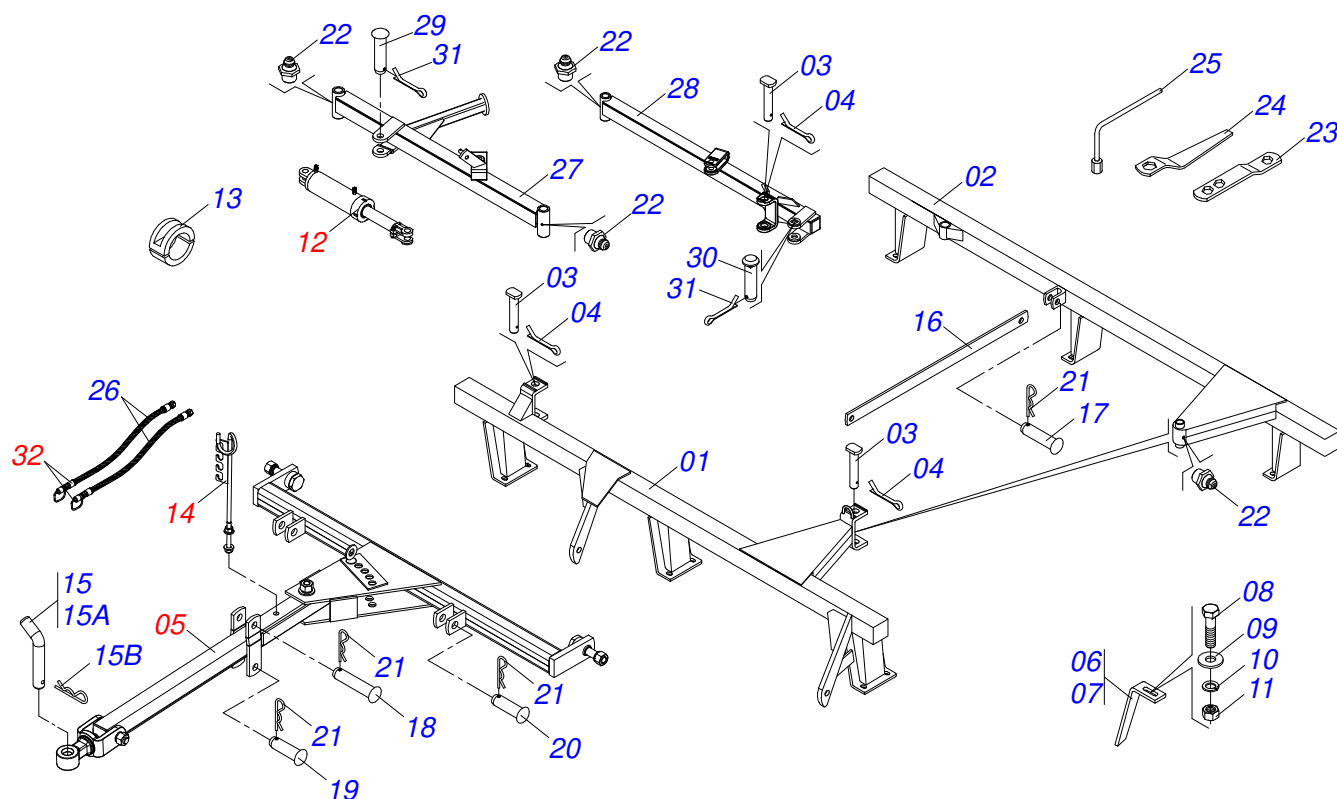

MARCHESAN

INDICE

0909094222	CHASSI COMPLETO 32D - PA	1
0909094223	CHASSI COMPLETO 36/40/52D - PA	2
0909095609	CHASSI COMPLETO 56/60D - PA	3
0501043377	CABECALHO COMPLETO	4
0501043081	CABECALHO COMPLETO	5
0501043082	CABECALHO COMPLETO	6
0511048104	CILINDRO HIDRAULICO 44,45X85,72X 800 X 402	7
0511058459	CILINDRO HIDRAULICO 50,80 X 85,72 X 800 X 402	8
0501040257	SUPORTE MANGUEIRA 3/4 X 975 COMPLETO	9
0501053834	MACHO ENGATE RAPIDO 1/2 NPT	10
0909094224	SEÇÃO DE DISCOS 32/36/40D	11
0909095611	SEÇÃO DE DISCOS 52/56/60D	12
0501046913	MANCAL AGRICOLA CM GX 192,5 1.1/4 PR	13
0501046922	MANCAL AGRICOLA DM OL 192,5 X 1.1/4 IMPLEMENTO	14
0501040131	MANCAL ATRITO MA 192,5 FR 1.1/4	15