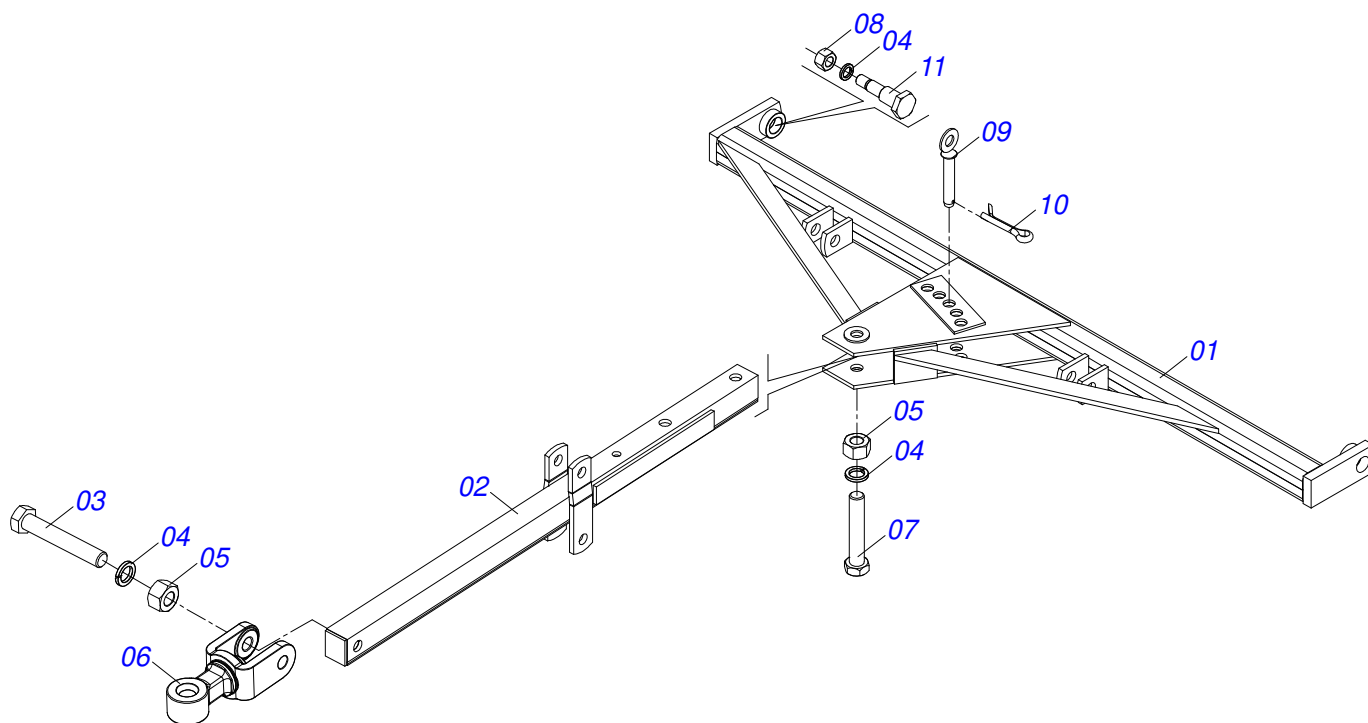

Item	Código	Descrição	Ver Pág.	QT
01	0501064919	BARRA ENGATE PARA TRANSPORTE HIDRAULICO		01
02	0501064878	BARRA TRAÇÃO PARA TRANSPORTE HIDRAULICO		01
03	0501010372	PARAFUSO 1 UNC X 5.1/2 C S G.5 ZN		01
04	0503011438	ARRUELA PRESSAO 1		04
05	0501010059	PORCA SEXTAVADA 1 UNC (PESADA) G.5 ZN		02
06	0521062444	ENGATE AO TRATOR GN 28 A 40		01
07	0501010191	PARAFUSO 1 UNC X 6 C S G.5 ZN		01
08	0503010340	PORCA SEXTAVADA 1 UNS 14 FPP (PESADA) G.8 ZN		02
09	0501068993	EIXO JUNCAO 25,40 X 140 C/ARR GA ZN		01
10	0503010571	CONTRAPINO 1/4 X 1.1/2		01
11	0501018191	PARAFUSO BARRA ENGATE COM SEXTAVADO		02