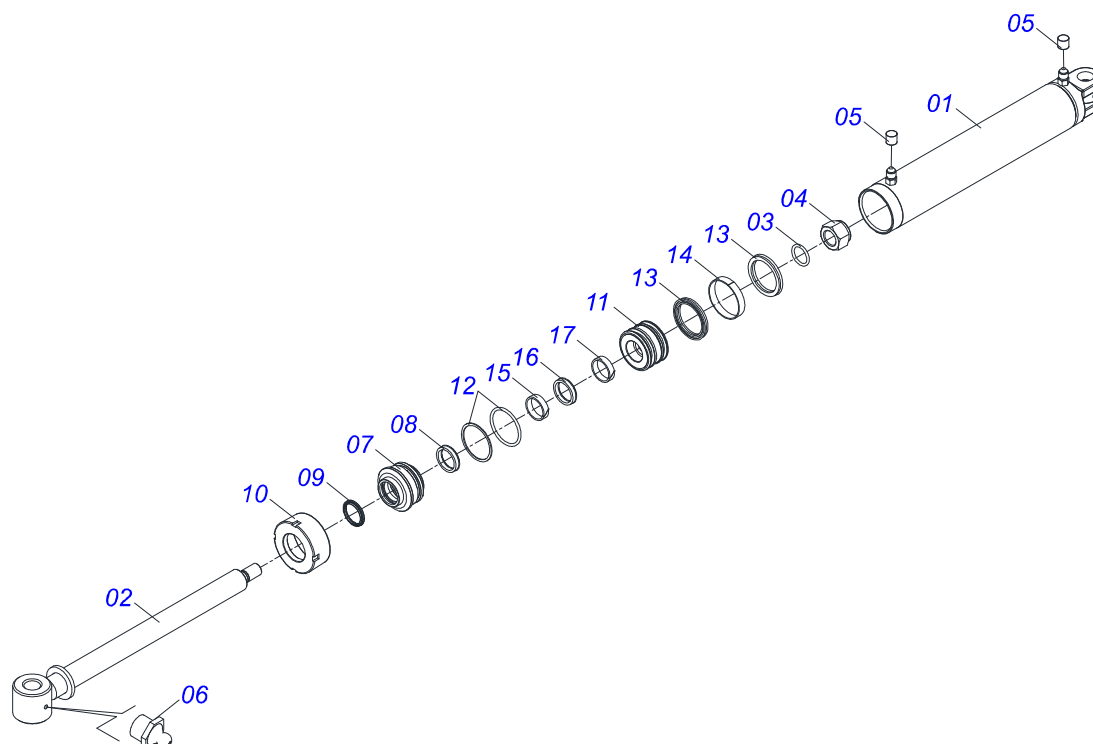

Item	Código	Descrição	Ver Pág.	QT
01	0521061064	CAMISA 85,72 X 510 GN/GNM/GNF/GNFM		01
02	0521067533	EXTENSOR 50,80 X 697		01
03	0503010042	ANEL O RING 2-214 N 3006-9B 1G05116		01
04	0503010063	PORCA SEXTAVADO AUTOTRAVANTE COM NYLON 1 UNS ALTA G.5 ZN		01
05	0503030385	PLUG CILINDRICO N-002		02
06	0503010002	GRAXEIRA 1800		02
07	0571019710	EMBOLO 44,45 X 85,72 CILINDRO HIDRAULICO		01
08	0503017935	ANEL ZW 008500260 AGEL		01
09	0503018144	ANEL GUIA 6W6-3375-250		01
10	0581013227	TAMPA MOVEL 85,72 SDA3E		01
11	0581013228	SUPORTE ANEIS 50,80 X 85,72 GNFM		01
12	0503017940	ANEL BACK-UP 8-337		02
13	0503017939	ANEL O RING 2-337 N 3006-9B		02
14	0503010039	ANEL RASPADOR D-2000 1G24231		01
15	0503018026	GAXETA 1870-2000-375 B POLYMAX		01
16	0503018025	ANEL GUIA W2-2250-750 (3097 AGEL)		01
17	0503018024	ANEL BS OD050805200171D-BR		01