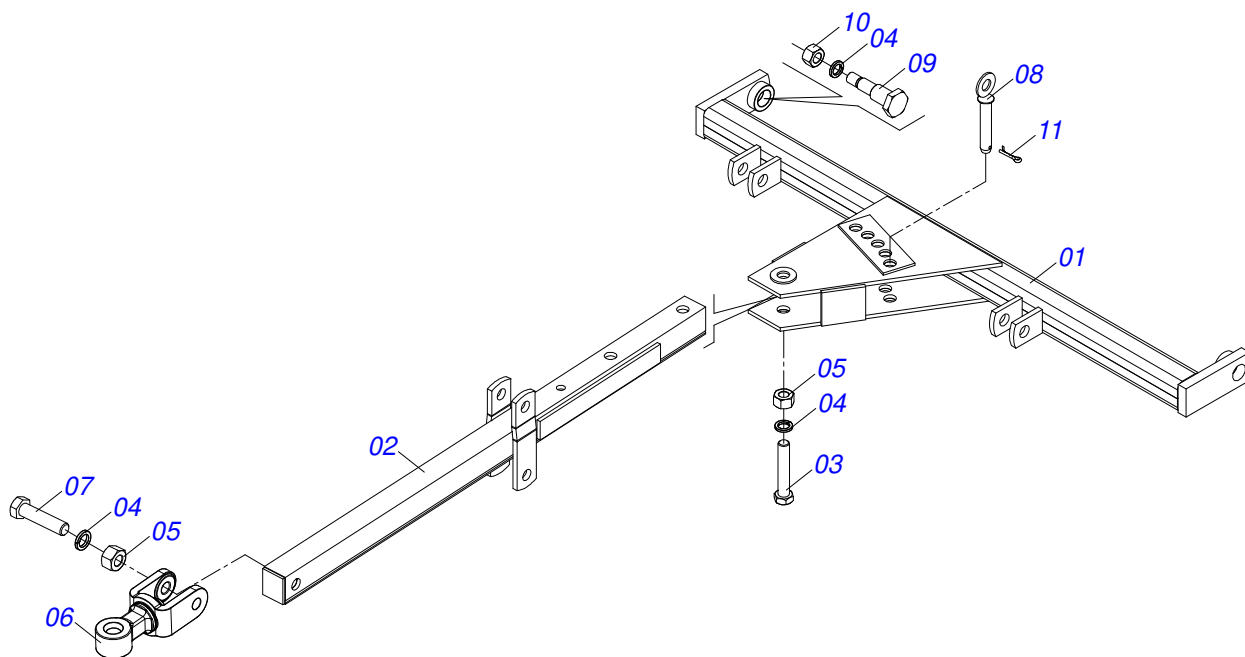

Item	Código	Descrição	Ver Pág.	QT
01	0501064917	BARRA ENGATE GN 24A32		01
02	0501064878	BARRA TRAÇÃO PARA TRANSPORTE HIDRAULICO		01
03	0501010372	PARAFUSO 1 UNC X 5.1/2 C S G.5 ZN		01
04	0503011438	ARRUELA PRESSAO 1		04
05	0501010059	PORCA SEXTAVADA 1 UNC (PESADA) G.5 ZN		02
06	0521062444	ENGATE AO TRATOR GN 28 A 40		01
07	0501010191	PARAFUSO 1 UNC X 6 C S G.5 ZN		01
08	0501068993	EIXO JUNCAO 25,40 X 140 C/ARR GA ZN		01
09	0501018191	PARAFUSO BARRA ENGATE COM SEXTAVADO		02
10	0503010340	PORCA SEXTAVADA 1 UNS 14 FPP (PESADA) G.8 ZN		02
11	0503010571	CONTRAPINO 1/4 X 1.1/2		01