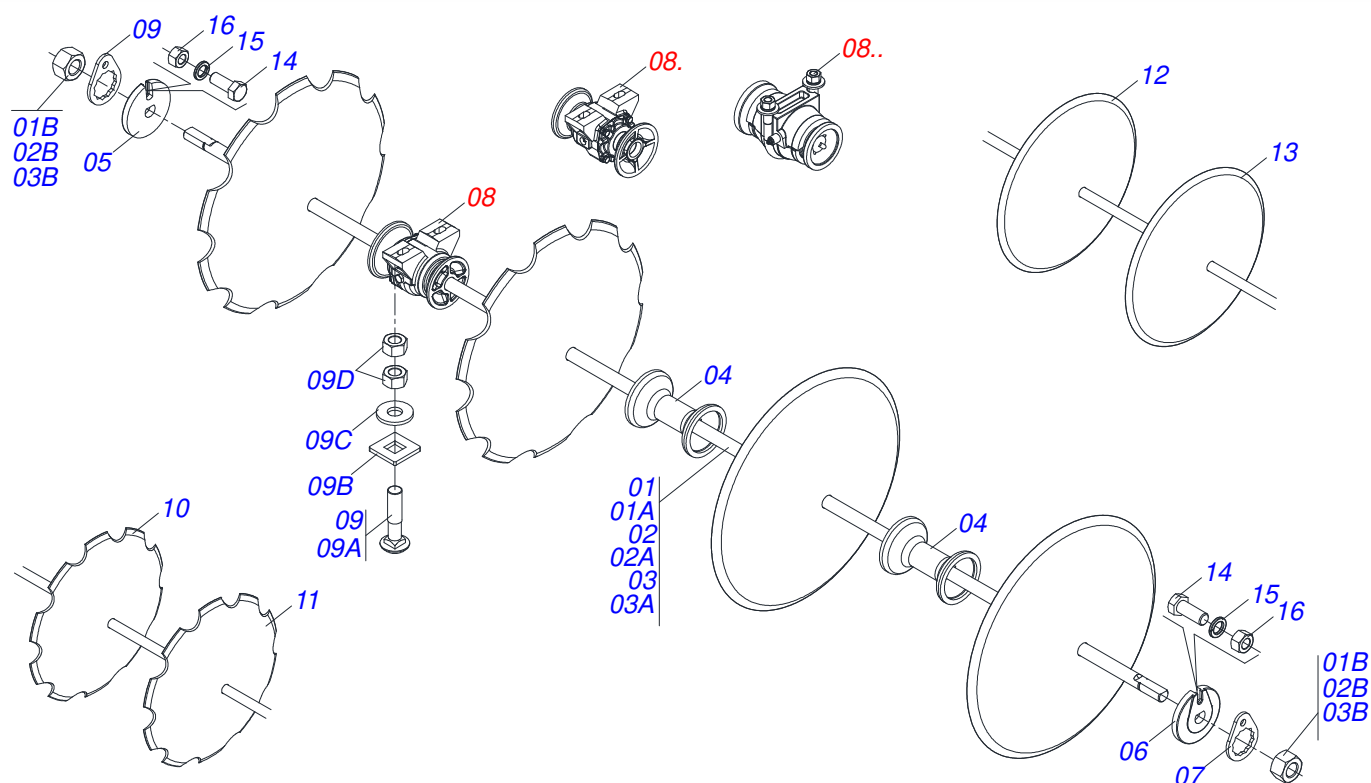

Item	Código	Descrição	Ver Pág.	32	36	40
01	0501042942	EIXO 1.1/4 X 1485 COM PORCAS		04	00	00
01A	0501017379	EIXO 1.1/4 X 1485		04	00	00
01B	0501010087	PORCA 1.1/4 UNC SEXTAVADA 2 ZN		08	00	00
02	0501040694	EIXO 1.1/4 X 1680 COM PORCAS		00	04	00
02A	0501010439	EIXO 1.1/4 X 1680		00	04	00
02B	0501010087	PORCA 1.1/4 UNC SEXTAVADA 2 ZN		00	08	00
03	0501042947	EIXO 1.1/4 X 1880 COM PORCAS		00	00	04
03A	0501017377	EIXO 1.1/4 X 1880		00	00	04
03B	0501010087	PORCA 1.1/4 UNC SEXTAVADA 2 ZN		00	00	08
04	0502010549	SEPARADOR 192,5 C/ FR 1.1/4		20	20	24
05	0502010834	TRAVA EIXO INTERNO 1.1/4		04	04	04
06	0502010835	TRAVA EIXO EXTERNO 1.1/4		04	04	04
07	0501010455	TRAVA PORCA		08	08	08
08	0501046913	MANCAL AGRICOLA CM GX 192,5 1.1/4 PR	13	08	08	12
08.	0501046922	MANCAL AGRICOLA DM OL 192,5 X 1.1/4 14 IMPLEMENTO		08	08	12
08..	0501040131	MANCAL ATRITO MA 192,5 FR 1.1/4	15	08	08	12
09	0501058802	CONJUNTO PECAS IMPLEMENTO 5/8 UNC X 2.3/4 CAPQ		16	24	24
09A	0503015154	PARAFUSO 5/8 UNC X 2.3/4 CAPQ G.5 ZN		16	24	24
09B	0501010947	TRAVA PARAFUSO 5/8		16	24	24
09C	0501012140	ARRUELA LISA 16,50 X 40 X 4,00 ZN		16	24	24
09D	0503010013	PORCA SEXTAVADA 5/8 UNC G.5 ZN		32	48	48
10	0602030415	DR24X4,75 C66AF02FR1.5/16" D126 10R		00	18	00
10.	0602029421	DR 22 X 4,5 C64AF02FR1.5/16 10R		30	34	20
10..	0602029420	DR 22 X 3,5 C64AF02FR1.5/16 D126 10R		16	18	20
11	0602027340	DR 20 X 3,5 C57AF02FR1.5/16 10R		16	18	20
11.	0602027342	DR 20 X 4,5 C57AF02FR1.5/16 10R		16	18	00
11..	0602025261	DR 18 X 3,5 C45AF02FR1.5/16 9R		00	02	00
12	0601031133	DL24X4,75 C66AF02FR1.5/16" TATU		00	16	00
12.	0601029418	DL 22 X 3,5 C64AF02FR1.5/16 D126		14	16	18
12..	0601029417	DL 22 X 4,5 C64AF02FR1.5/16		00	16	20