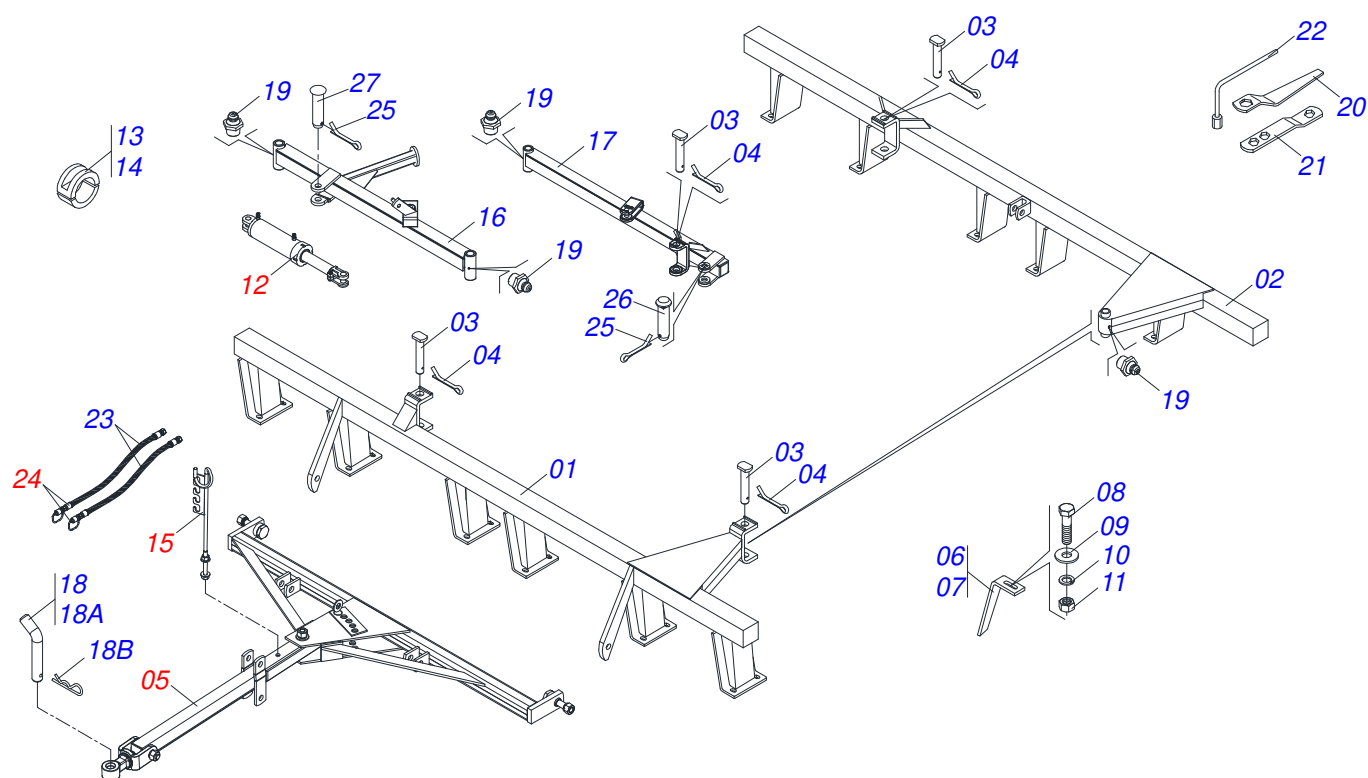

Item	Código	Descrição	Ver Pág.	56	60
01	0501064680	CHASSI DIANTEIRO 56		01	00
01.	0501064683	CHASSI DIANTEIRO 60		00	01
02	0501064619	CHASSI TRASEIRO 56		01	00
02.	0501064614	CHASSI TRASEIRO 60		00	01
03	0521010644	EIXO JUNCAO 37,9 X 213		04	04
04	0503010534	CONTRAPINO 3/8 X 2.1/2 ZN		04	04
05	0501043082	CABECALHO COMPLETO	6	01	01
06	0501063963	LIMPADOR DIANTEIRO		19	21
07	0501063962	LIMPADOR TRASEIRO		19	21
08	0503011082	PARAFUSO 1/2 UNC X 1.3/4 CSRT G.5 ZN		76	84
09	0511017302	ARRUELA LISA 13,50 X 32,50 X 3,0 ZN		76	84
10	0503010019	ARRUELA PRESSAO 1/2		76	84
11	0503010060	PORCA SEXTAVADA 1/2 UNC G.5		76	84
12	0511058459	CILINDRO HIDRAULICO 50,80 X 85,72 X 800 X 402	8	01	01
13	0501047895	TOPADOR 25 PARA CILINDRO 1.3/4 2 2.1/8		06	06
14	0501047885	TOPADOR 30 PARA CILINDRO 1.3/4 2 2.1/8		04	04
15	0501040257	SUPORTE MANGUEIRA 3/4 X 975 COMPLETO	9	01	01
16	0501065955	BARRA ESTABILIZADORA DIANTEIRA 1995		01	01
17	0501065957	BARRA ESTABILIZADORA TRASEIRA 2165		01	01
18	0501040343	PINO ENGATE COMPLETO		01	01
18A	0501010523	PINO ENGATE		01	01
18B	0503010571	CONTRAPINO 1/4 X 1.1/2		01	01
19	0503010002	GRAXEIRA 1800		04	04
20	0501010198	CHAVE 1.1/4 CABO CHATO		02	02
21	0511018451	CHAVE UNIVERSAL 5/8 X 3/4 X 1		01	01
22	0501068273	CHAVE 5/8 CABO CILINDRO		01	01
23	0501080363	MANGUEIRA 3/8 X 4500 TR-TM		02	02
24	0501053834	MACHO ENGATE RAPIDO 1/2 NPT	10	02	02
25	0503010010	CONTRAPINO 1/4 X 2.1/2		02	02
26	0521013077	PINO ARTICULADO 31,75 X 150 CAPQ GN ZN		01	01
27	0521010544	EIXO JUNCAO 31,75 X 125 FURO 110 ZN GNACR 72		01	01