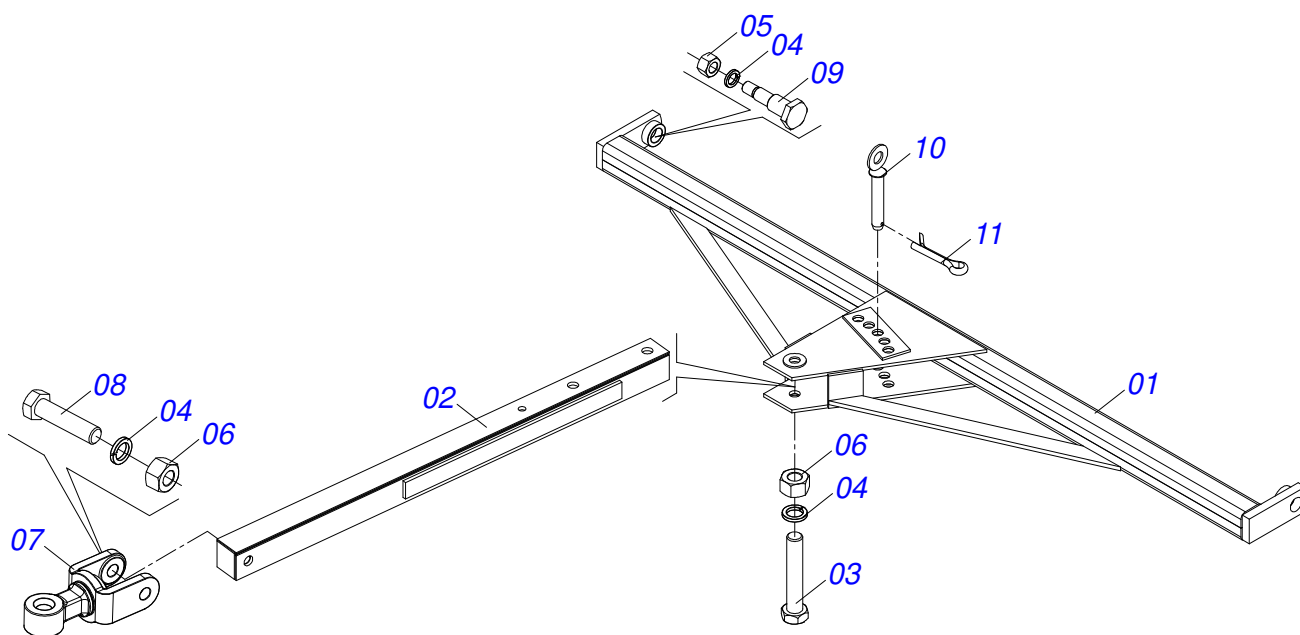

Item	Código	Descrição	Ver Pág.	QT
01	0501064920	BARRA ENG 2270 GN 52A60		01
02	0501060188	BARRA DE TRAÇÃO 1400		01
03	0501010191	PARAFUSO 1 UNC X 6 C S G.5 ZN		01
04	0503010012	ARRUELA PRESSAO 1 ZN 1K01602		04
05	0503010340	PORCA SEXTAVADA 1 UNS 14 FPP (PESADA) G.8 ZN		02
06	0501010059	PORCA SEXTAVADA 1 UNC (PESADA) G.5 ZN		02
07	0521061775	ENGATE AO TRATOR		01
08	0501010060	PARAFUSO 1 UNC X 6.1/2 C S G.5		01
09	0501018191	PARAFUSO BARRA ENGATE COM SEXTAVADO		02
10	0501068993	EIXO JUNCAO 25,40 X 140 C/ARR GA ZN		01
11	0503010523	CONTRAPINO 1/4 X 2 1G13201		01