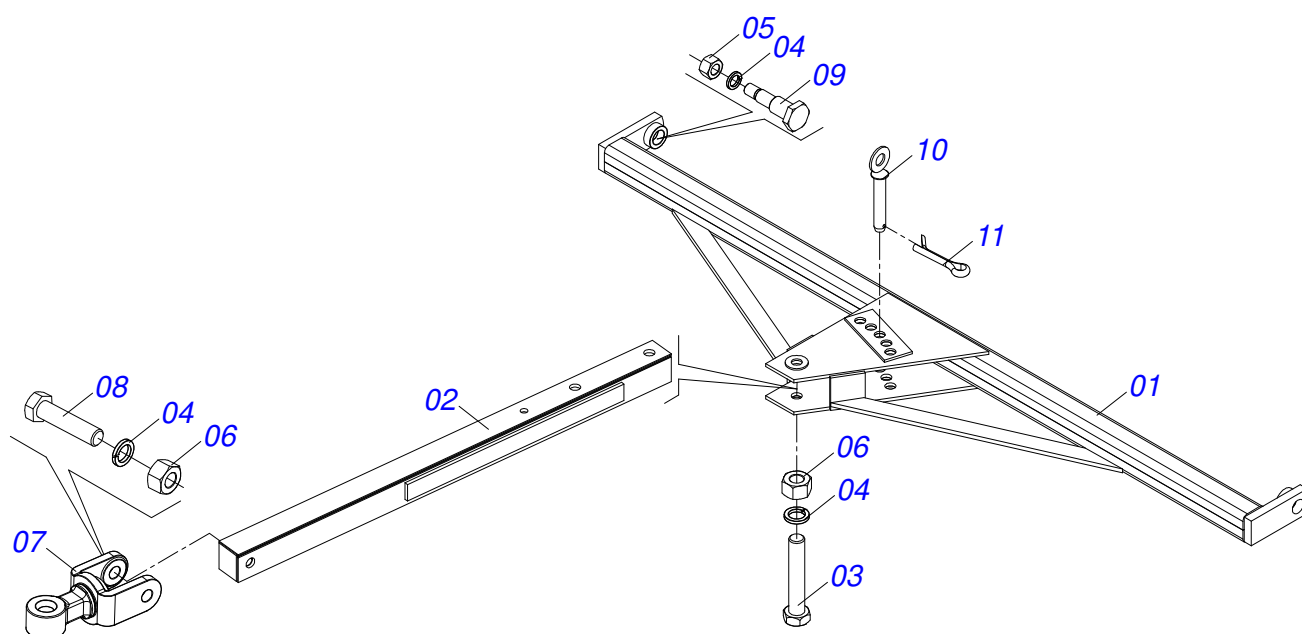

Item	Código	Descrição	Ver Pág.	QT
01	0501064920	BARRA ENG 2270 GN 52A60		01
02	0501060188	BARRA DE TRAÇÃO 1400		01
03	0501010191	PARAFUSO 1 UNC X 6 C S G.5 ZN		01
04	0503010012	ARRUELA PRESSAO 1 ZN 1K01602		04
05	0503010340	PORCA SEXTAVADA 1 UNS 14 FPP (PESADA) G.8 ZN		02
06	0501010059	PORCA SEXTAVADA 1 UNC (PESADA) G.5 ZN		02
07	0521061775	ENGATE AO TRATOR		01
08	0501010060	PARAFUSO 1 UNC X 6.1/2 C S G.5		01
09	0501018191	PARAFUSO BARRA ENGATE COM SEXTAVADO		02
10	0501068993	EIXO JUNCAO 25,40 X 140 C/ARR GA ZN		01
11	0503010523	CONTRAPINO 1/4 X 2 1G13201		01