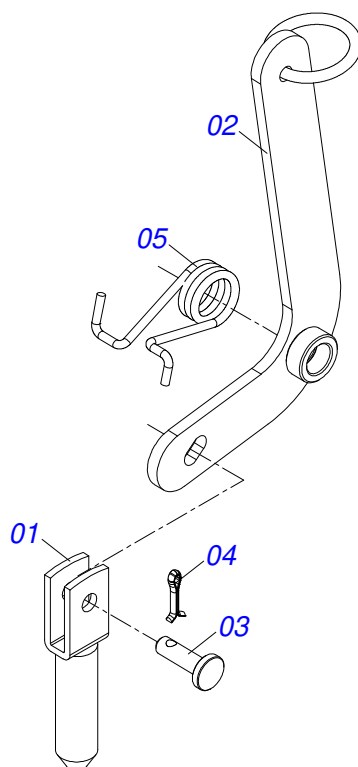

Item	Código	Descrição	Ver Pág.	QT
01	0501060185	TRAVA DE REGISTRO		01
02	0501068981	ACIONADOR DE REGISTRO		01
03	0521010624	EIXO JUNCAO 11,10 X 38 C A		01
04	0503010071	CONTRAPINO 3/16 X 1		01
05	0503030025	MOLA DE TORÇÃO 36 X 5		01