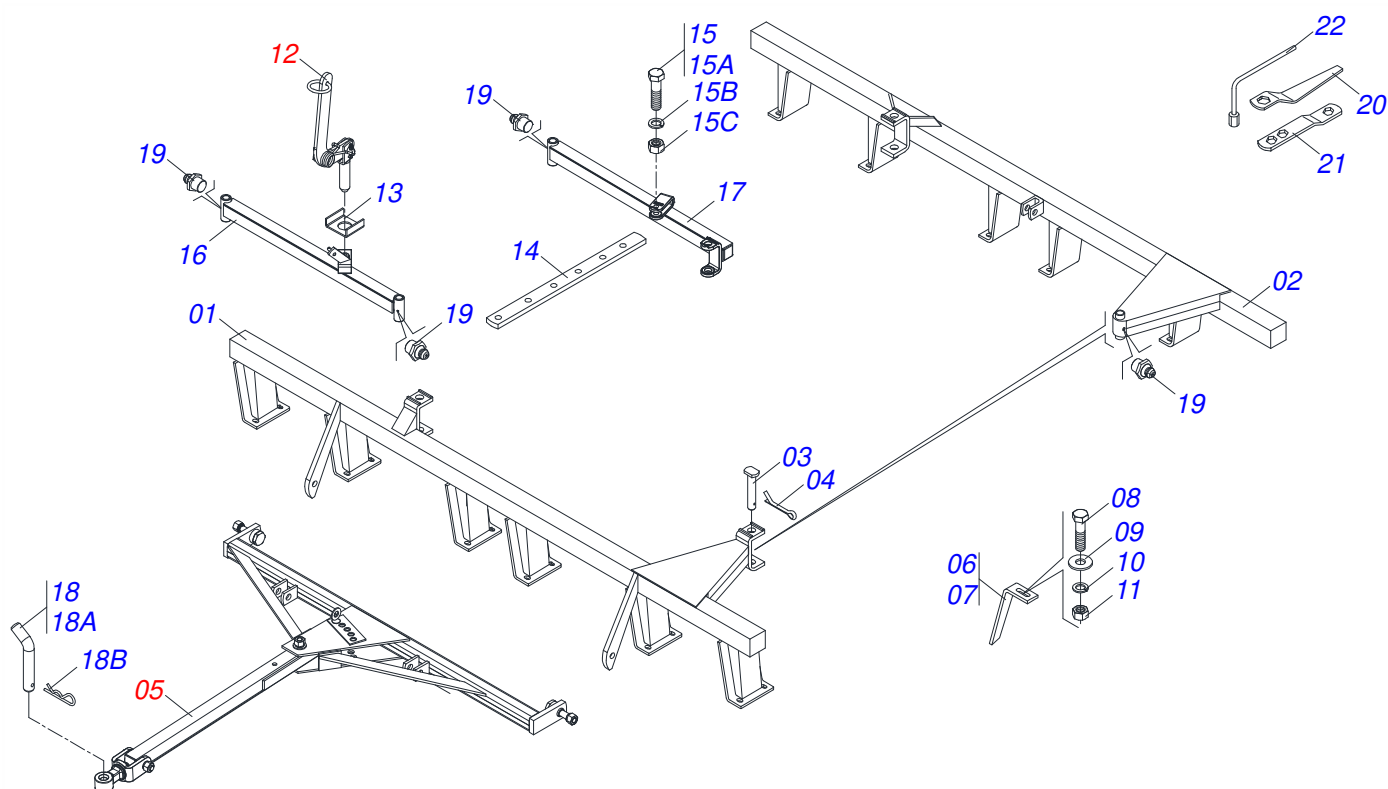

Item	Código	Descrição	Ver Pág.	52	56	60
01	0501064679	CHASSI DIANTEIRO 52		01	00	00
01.	0501064680	CHASSI DIANTEIRO 56		00	01	00
01..	0501064683	CHASSI DIANTEIRO 60		00	00	01
02	0501064611	CHASSI TRASEIRO 52		01	00	00
02.	0501064619	CHASSI TRASEIRO 56		00	01	00
02..	0501064614	CHASSI TRASEIRO 60		00	00	01
03	0521010644	EIXO JUNCAO 37,9 X 213		04	04	04
04	0503010534	CONTRAPINO 3/8 X 2.1/2 ZN		04	04	04
05	0501043082	CABECALHO COMPLETO	6	01	01	01
06	0501063963	LIMPADOR DIANTEIRO		17	19	21
07	0501063962	LIMPADOR TRASEIRO		17	19	21
08	0503011082	PARAFUSO 1/2 UNC X 1.3/4 CSRT G.5 ZN		68	76	92
09	0511017302	ARRUELA LISA 13,50 X 32,50 X 3,0 ZN		68	76	92
10	0503010019	ARRUELA PRESSAO 1/2		68	76	92
11	0503010060	PORCA SEXTAVADA 1/2 UNC G.5		68	76	92
12	0501047858	ACIONADOR REGULADOR COMPLETO	8	01	01	01
13	0501011649	U 30 X 80 X 3/16 X 76		01	01	01
14	0501064197	BARRA DE REGULAGEM		01	01	01
14.	0501063467	BARRA DE REGULAGEM		00	01	01
15	0501040852	PARAFUSO 1 UNC X 4 C S COMPLETO		01	01	01
15A	0503011432	PARAFUSO 1 UNC X 4 CS G.5 ZN		01	01	01
15B	0503011438	ARRUELA PRESSAO 1		01	01	01
15C	0501010059	PORCA SEXTAVADA 1 UNC (PESADA) G.5 ZN		01	01	01
16	0501064509	BARRA ESTABILIZADORA DIANTEIRA		01	01	01
17	0501064508	BARRA ESTABILIZADORA TRASEIRA		01	01	01
18	0501040343	PINO ENGATE COMPLETO		01	01	01
18A	0501010523	PINO ENGATE		01	01	01
18B	0503010571	CONTRAPINO 1/4 X 1.1/2		01	01	01
19	0503010002	GRAXEIRA 1800		01	01	01
20	0501010198	CHAVE 1.1/4 CABO CHATO		01	01	01
21	0511018451	CHAVE UNIVERSAL 5/8 X 3/4 X 1		01	01	01