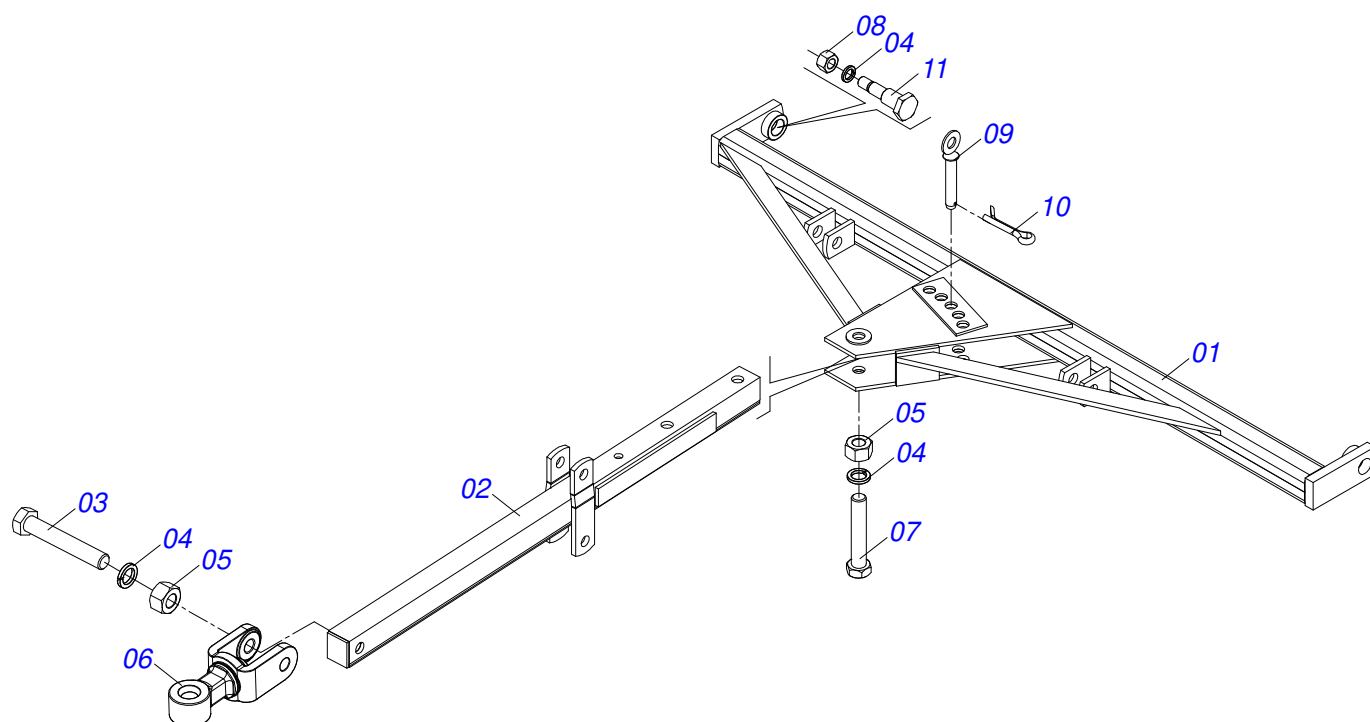

Item	Código	Descrição	Ver Pág.	QT
01	0501064919	BARRA ENGATE PARA TRANSPORTE HIDRAULICO		01
02	0501064878	BARRA TRAÇÃO PARA TRANSPORTE HIDRAULICO		01
03	0501010372	PARAFUSO 1 UNC X 5.1/2 C S G.5 ZN		01
04	0503011438	ARRUELA PRESSAO 1		04
05	0501010059	PORCA SEXTAVADA 1 UNC (PESADA) G.5 ZN		02
06	0521062444	ENGATE AO TRATOR GN 28 A 40		01
07	0501010191	PARAFUSO 1 UNC X 6 C S G.5 ZN		01
08	0503010340	PORCA SEXTAVADA 1 UNS 14 FPP (PESADA) G.8 ZN		02
09	0501068993	EIXO JUNCAO 25,40 X 140 C/ARR GA ZN		01
10	0503010571	CONTRAPINO 1/4 X 1.1/2		01
11	0501018191	PARAFUSO BARRA ENGATE COM SEXTAVADO		02