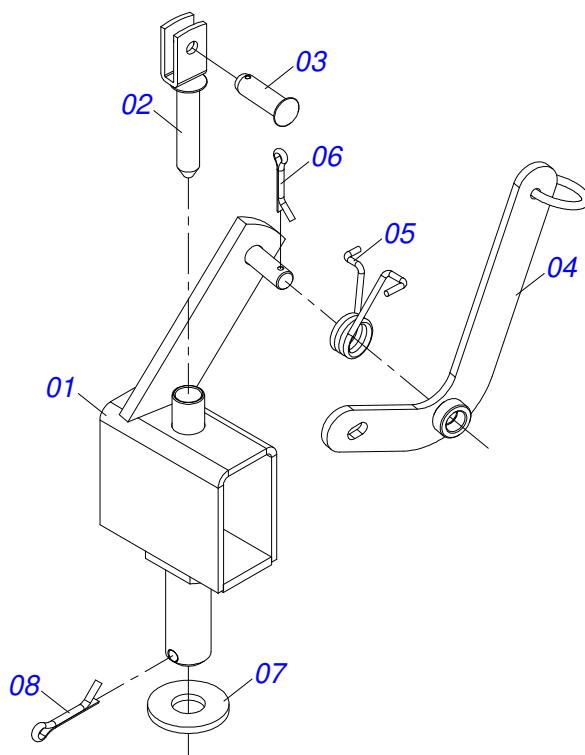

Item	Código	Descrição	Ver Pág.	QT
01	0501063302	REGT GNL 20 A 42		01
02	0501063078	TRAVA REGT GNL 20 A 42		01
03	0521010624	EIXO JUNCAO 11,10 X 38 C A		01
04	0501068981	ACIONADOR DE REGISTRO		01
05	0503030025	MOLA DE TORÇÃO 36 X 5		01
06	0503010071	CONTRAPINO 3/16 X 1		02
07	0501012916	ARRUELA LISA 40 X 66 X 4,75 ZN		01
08	0503010073	CONTRAPINO 3/8 X 3.1/2		01