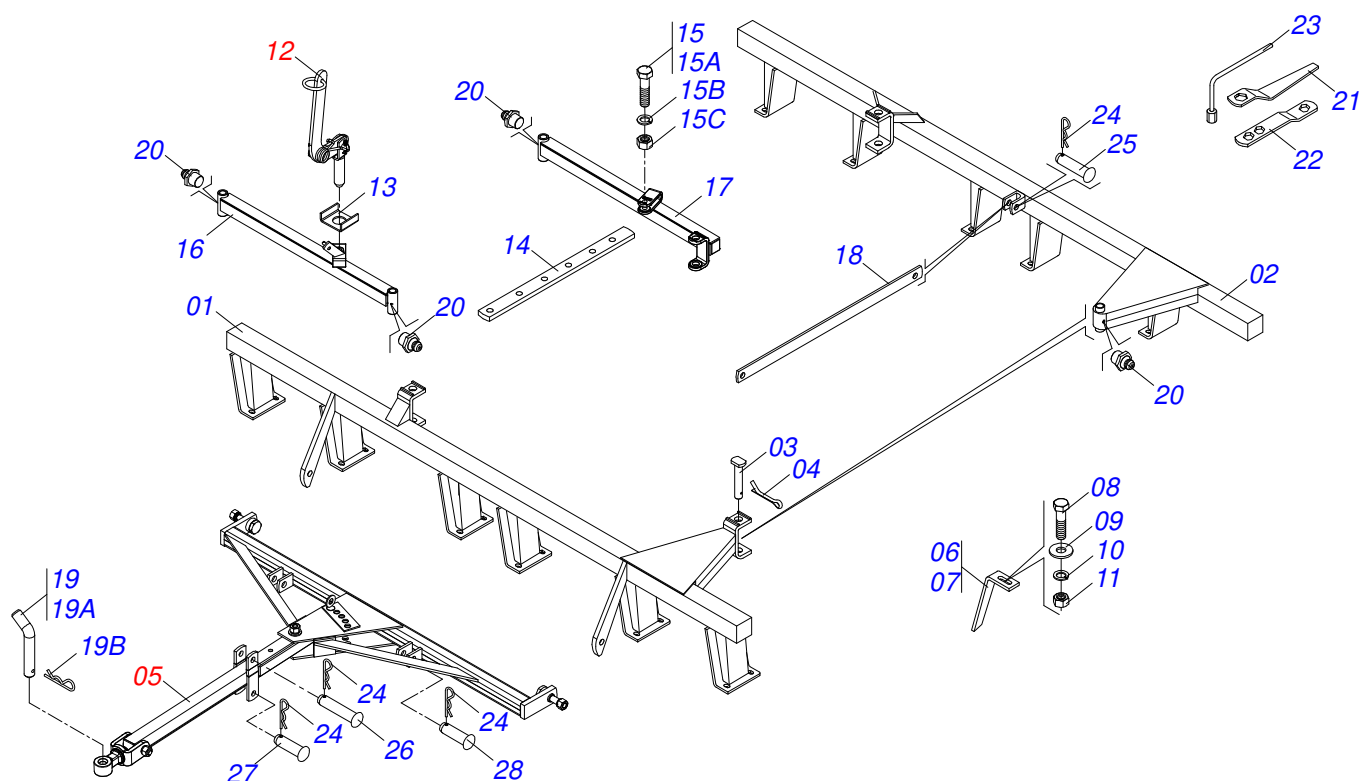

Item	Código	Descrição	Ver Pág.	36	40	48
01	0501064670	CHASSI DIANTEIRO 36		01	00	00
01.	0501064673	CHASSI DIANTEIRO 40		00	01	00
01..	0501063223	CHASSI DIANTEIRO 48		00	00	01
02	0501064624	CHASSI TRASEIRO 36		01	00	00
02.	0501064616	CHASSI TRASEIRO 40		00	01	00
02..	0501063224	CHASSI TRASEIRO 48		00	00	01
03	0521010644	EIXO JUNCAO 37,9 X 213		04	04	04
04	0503010534	CONTRAPINO 3/8 X 2.1/2 ZN		04	04	04
05	0501043081	CABECALHO COMPLETO	5	01	01	00
05.	0501040106	CABEÇALHO COMPLETO ENGATE		00	00	01
06	0501063963	LIMPADOR DIANTEIRO		11	13	00
06.	0501062929	LIMPADOR DIANTEIRO		00	00	24
07	0501063962	LIMPADOR TRASEIRO		11	13	00
07.	0501062930	LIMPADOR TRASEIRO		00	00	24
08	0503011082	PARAFUSO 1/2 UNC X 1.3/4 CSRT G.5 ZN		44	52	68
09	0511017302	ARRUELA LISA 13,50 X 32,50 X 3,0 ZN		44	52	68
10	0503010019	ARRUELA PRESSAO 1/2		44	52	68
11	0503010060	PORCA SEXTAVADA 1/2 UNC G.5		44	52	68
12	0501047858	ACIONADOR REGULADOR COMPLETO	8	01	01	01
13	0501011649	U 30 X 80 X 3/16 X 76		01	01	01
14	0501064197	BARRA DE REGULAGEM		01	01	01
15	0501040852	PARAFUSO 1 UNC X 4 C S COMPLETO		01	01	01
15A	0503011432	PARAFUSO 1 UNC X 4 CS G.5 ZN		01	01	01
15B	0503011438	ARRUELA PRESSAO 1		01	01	01
15C	0501010059	PORCA SEXTAVADA 1 UNC (PESADA) G.5 ZN		01	01	01
16	0501064509	BARRA ESTABILIZADORA DIANTEIRA		01	01	00
16.	0501060590	BARRA ESTABILIZADORA DIANTEIRO		00	00	01
17	0501064508	BARRA ESTABILIZADORA TRASEIRA		01	01	00
17.	0501060591	BARRA ESTABILIZADORA TRASEIRA		00	00	01
18	0501018945	MÃO FRANCESA		01	01	00
19	0501040343	PINO ENGATE COMPLETO		01	01	01