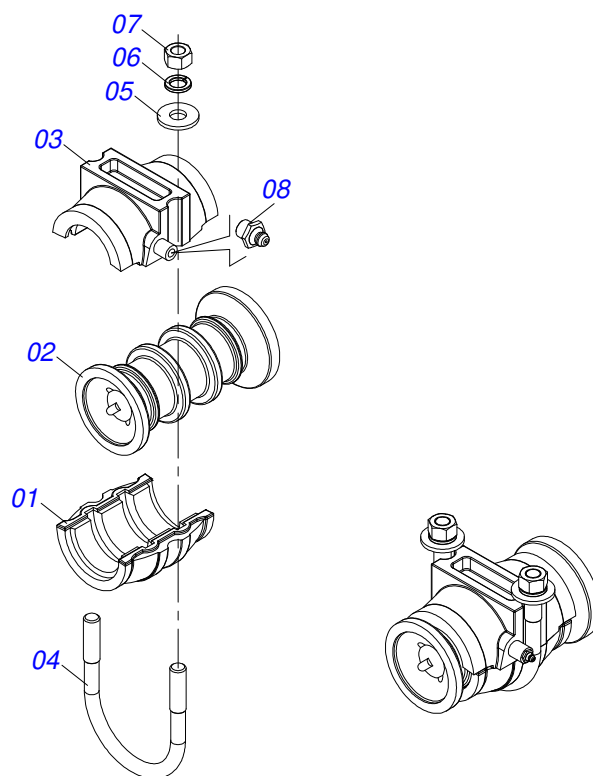

Item	Código	Descrição	Ver Pág.	QT
01	0502030006	CAPA INFERIOR MA 182/192,5		01
02	0502030005	CARRETEL 192,5 C/ FR		01
03	0502030004	CAPA SUPERIOR MA-182 (FR)		01
04	0521012326	PRENDEDOR 5/8 UNC X 138 X 117 GH ZN		01
05	0501012140	ARRUELA LISA 16,50 X 40 X 4,00 ZN		02
06	0503010027	ARRUELA PRESSAO 5/8 ZN		02
07	0503010013	PORCA SEXTAVADA 5/8 UNC G.5 ZN		02
08	0503010002	GRAXEIRA 1800		01