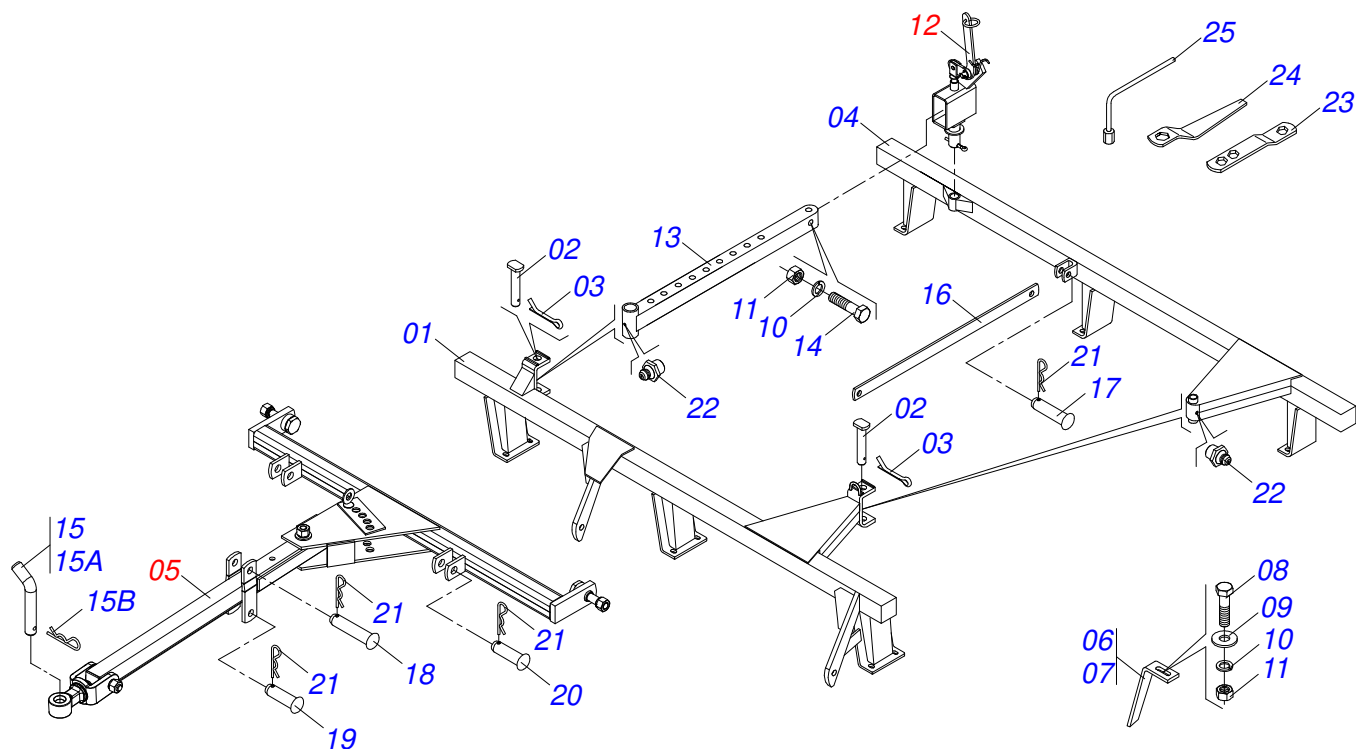

MARCHESAN

INDICE

0909094215	CHASSI COMPLETO 24/28/32D	1
0909094214	CHASSI COMPLETO 36/40/48D	2
0909095608	CHASSI COMPLETO 52/56/60D	3
0501043377	CABECALHO COMPLETO	4
0501043081	CABECALHO COMPLETO	5
0501043082	CABECALHO COMPLETO	6
0501043278	REGISTRO COMPLETO	7
0501047858	ACIONADOR REGULADOR COMPLETO	8
0909094219	SEÇÃO DE DISCOS 24/28/32/36/40/48D	9
0909095610	SEÇÃO DE DISCOS 52/56/60D	10
0501046913	MANCAL AGRICOLA CM GX 192,5 1.1/4 PR	11
0501046922	MANCAL AGRICOLA DM OL 192,5 X 1.1/4 IMPLEMENTO	12
0501040131	MANCAL ATRITO MA 192,5 FR 1.1/4	13