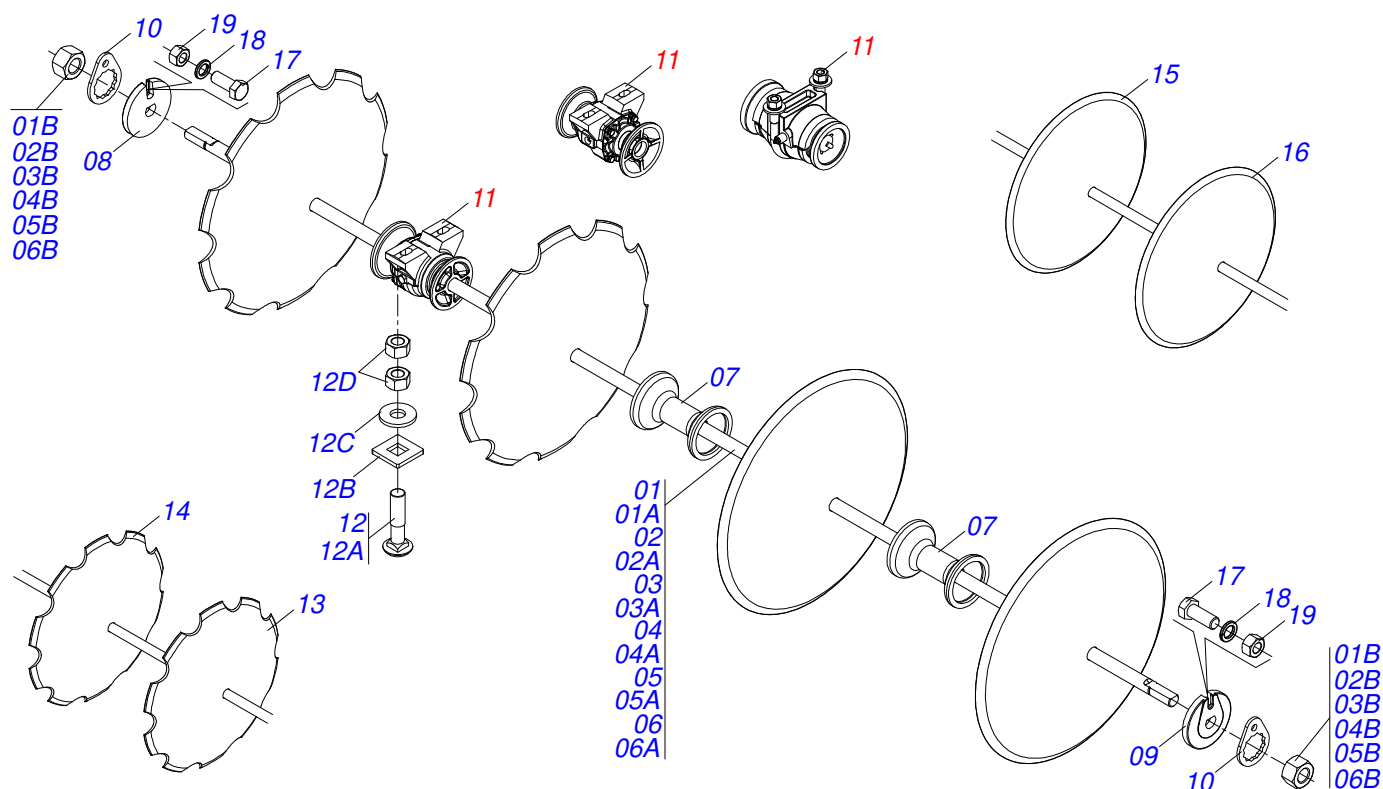

GN 24/28/32/36/40/48/52/56/60D
CHASSI COMPLETO 52/56/60D

Página 3
0909095608

Item	Código	Descrição	Ver Pág.	52	56	60
22	0501068273	CHAVE 5/8 CABO CILINDRO		01	01	01

Item	Código	Descrição	Ver Pág.	QT
01	0501064919	BARRA ENGATE PARA TRANSPORTE HIDRAULICO		01
02	0501064878	BARRA TRAÇÃO PARA TRANSPORTE HIDRAULICO		01
03	0501010372	PARAFUSO 1 UNC X 5.1/2 C S G.5 ZN		01
04	0503011438	ARRUELA PRESSAO 1		04
05	0501010059	PORCA SEXTAVADA 1 UNC (PESADA) G.5 ZN		02
06	0521062444	ENGATE AO TRATOR GN 28 A 40		01
07	0501010191	PARAFUSO 1 UNC X 6 C S G.5 ZN		01
08	0503010340	PORCA SEXTAVADA 1 UNS 14 FPP (PESADA) G.8 ZN		02
09	0501068993	EIXO JUNCAO 25,40 X 140 C/ARR GA ZN		01
10	0503010571	CONTRAPINO 1/4 X 1.1/2		01
11	0501018191	PARAFUSO BARRA ENGATE COM SEXTAVADO		02

Item	Código	Descrição	Ver Pág.	QT
01	0501064920	BARRA ENG 2270 GN 52A60		01
02	0501060188	BARRA DE TRAÇÃO 1400		01
03	0501010191	PARAFUSO 1 UNC X 6 C S G.5 ZN		01
04	0503010012	ARRUELA PRESSAO 1 ZN 1K01602		04
05	0503010340	PORCA SEXTAVADA 1 UNS 14 FPP (PESADA) G.8 ZN		02
06	0501010059	PORCA SEXTAVADA 1 UNC (PESADA) G.5 ZN		02
07	0521061775	ENGATE AO TRATOR		01
08	0501010060	PARAFUSO 1 UNC X 6.1/2 C S G.5		01
09	0501018191	PARAFUSO BARRA ENGATE COM SEXTAVADO		02
10	0501068993	EIXO JUNCAO 25,40 X 140 C/ARR GA ZN		01
11	0503010523	CONTRAPINO 1/4 X 2 1G13201		01

Item	Código	Descrição	Ver Pág.	QT
01	0501063302	REGT GNL 20 A 42		01
02	0501063078	TRAVA REGT GNL 20 A 42		01
03	0521010624	EIXO JUNCAO 11,10 X 38 C A		01
04	0501068981	ACIONADOR DE REGISTRO		01
05	0503030025	MOLA DE TORÇÃO 36 X 5		01
06	0503010071	CONTRAPINO 3/16 X 1		02
07	0501012916	ARRUELA LISA 40 X 66 X 4,75 ZN		01
08	0503010073	CONTRAPINO 3/8 X 3.1/2		01

Item	Código	Descrição	Ver Pág.	QT
01	0501060185	TRAVA DE REGISTRO		01
02	0501068981	ACIONADOR DE REGISTRO		01
03	0521010624	EIXO JUNCAO 11,10 X 38 C A		01
04	0503010071	CONTRAPINO 3/16 X 1		01
05	0503030025	MOLA DE TORÇÃO 36 X 5		01