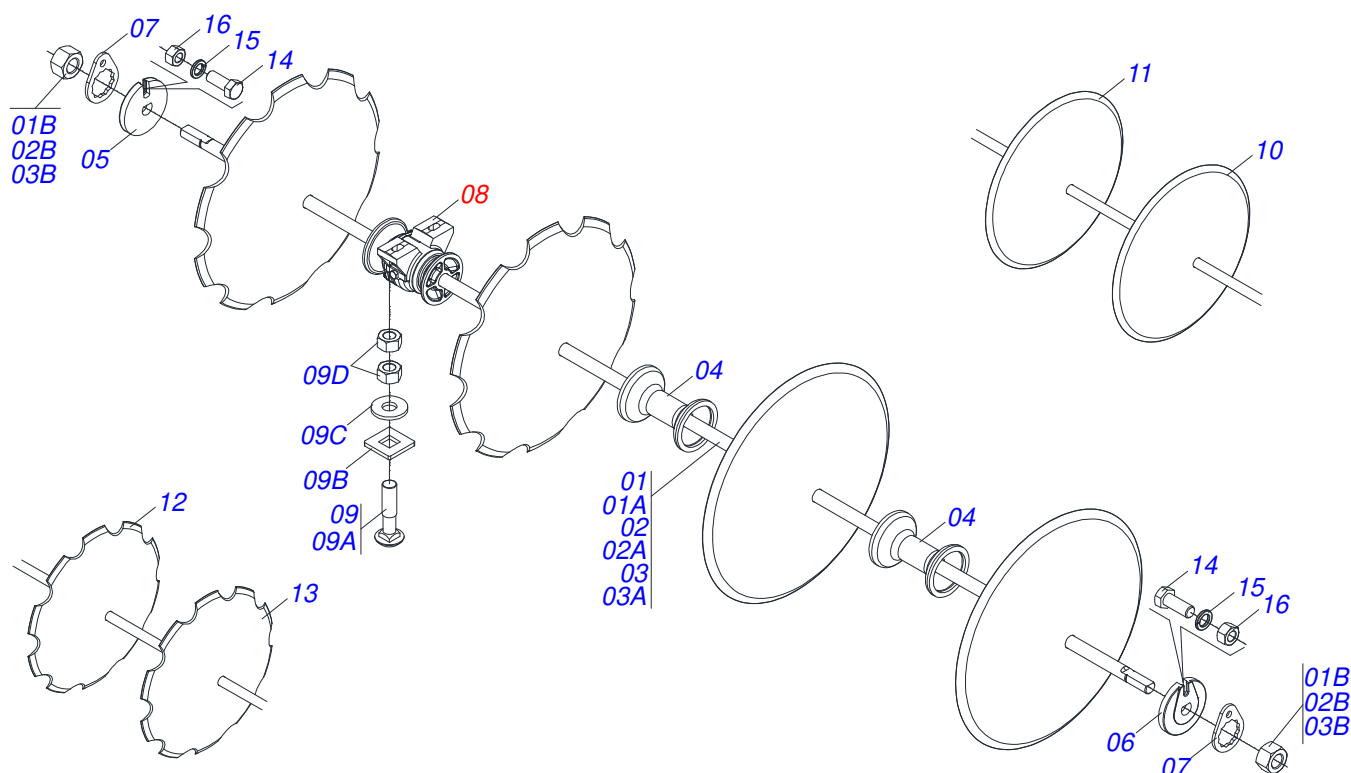

Item	Código	Descrição	Ver Pág.	52	56	60
01	0501042201	EIXO 1.1/4 X 1090 COM PORCAS	04	00	00	
01A	0501016649	EIXO 1.1/4 X 1090	04	00	00	
01B	0501010087	PORCA 1.1/4 UNC SEXTAVADA 2 ZN	02	00	00	
02	0501042202	EIXO 1.1/4 X 1285 COM PORCAS	04	08	04	
02A	0501016650	EIXO 1.1/4 X 1285	04	08	04	
02B	0501010087	PORCA 1.1/4 UNC SEXTAVADA 2 ZN	02	02	02	
03	0501042942	EIXO 1.1/4 X 1485 COM PORCAS	00	00	04	
03A	0501017379	EIXO 1.1/4 X 1485	00	00	04	
03B	0501010087	PORCA 1.1/4 UNC SEXTAVADA 2 ZN	00	00	02	
04	0502010549	SEPARADOR 192,5 C/ FR 1.1/4	28	32	36	
05	0502010834	TRAVA EIXO INTERNO 1.1/4	08	08	08	
06	0502010835	TRAVA EIXO EXTERNO 1.1/4	08	08	08	
07	0501010455	TRAVA PORCA	16	16	16	
08	0501046922	MANCAL AGRICOLA DM OL 192,5 X 1.1/4 12 IMPLEMENTO	16	16	16	
09	0501058802	CONJUNTO PECAS IMPLEMENTO 5/8 UNC X 2.3/4 CAPQ	32	32	32	
09A	0503015154	PARAFUSO 5/8 UNC X 2.3/4 CAPQ G.5 ZN	32	32	32	
09B	0501010947	TRAVA PARAFUSO 5/8	32	32	32	
09C	0501012140	ARRUELA LISA 16,50 X 40 X 4,00 ZN	32	32	32	
09D	0503010013	PORCA SEXTAVADA 5/8 UNC G.5 ZN	64	64	64	
10	0601027301	DL 20 X 3,5 C57AF02FR1.5/16	02	02	00	
10.	0601027304	DL 20 X 4,5 C57AF02FR1.5/16	02	00	00	
11	0601029418	DL 22 X 3,5 C64AF02FR1.5/16 D126	50	26	00	
12	0602029421	DR 22 X 4,5 C64AF02FR1.5/16 10R	00	28	00	
12.	0602029420	DR 22 X 3,5 C64AF02FR1.5/16 D126 10R	00	00	58	
13	0602027340	DR 20 X 3,5 C57AF02FR1.5/16 10R	00	00	02	
14	0503010395	PARAFUSO 1/2 UNC X 1.1/4 CSRT G.5 ZN	16	16	16	
15	0503010019	ARRUELA PRESSAO 1/2	16	16	16	
16	0503010060	PORCA SEXTAVADA 1/2 UNC G.5	16	16	16