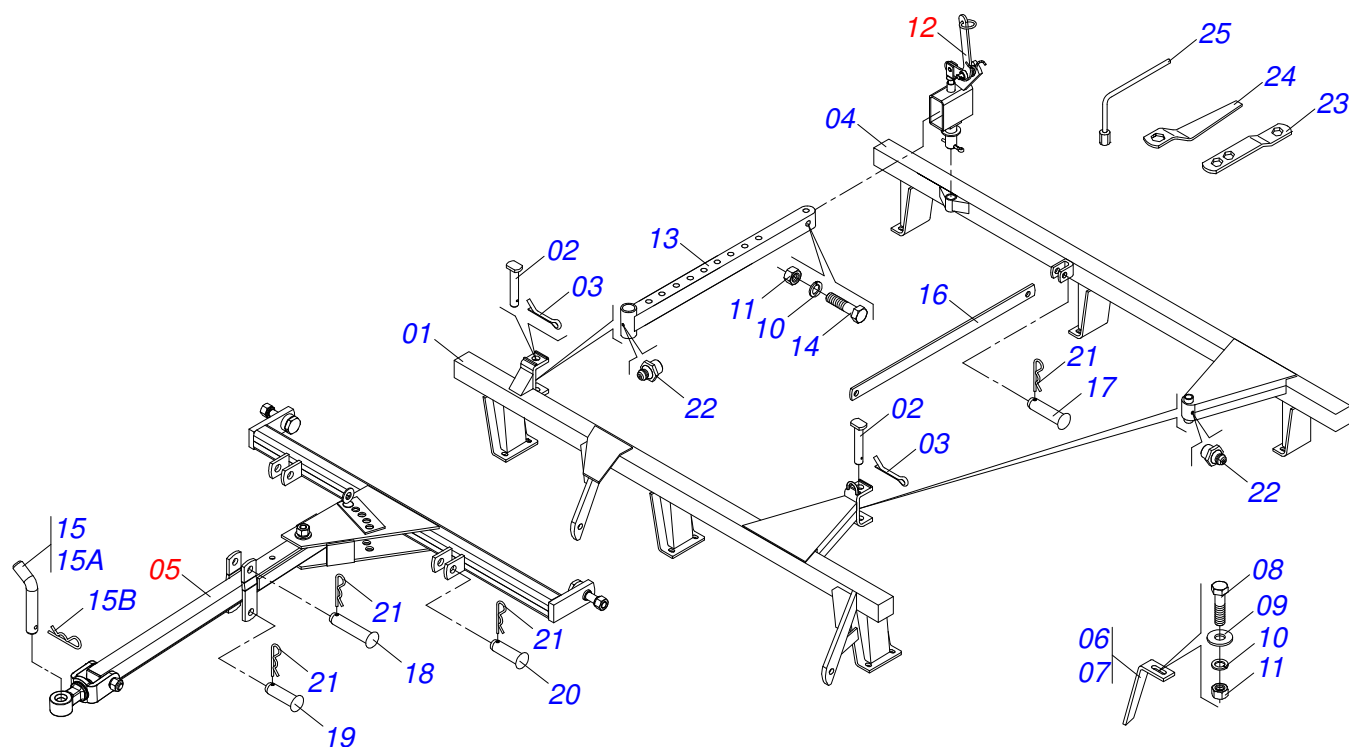

Item	Código	Descrição	QT
01	0501066932	CHASSI DIANT 2220 GN 24	01
02	0531019497	EIXO ARTIC 38,10 X 235 GNF/GNFM ZN	02
03	0503010534	CONTRAPINO 3/8 X 2.1/2 ZN 1G13300	02
04	0501066935	CHASSI TRAS 2220 GN 24	01
05	0501043377	CABECALHO COMPL GN 24/28/32	01
06	0501063963	LIMP DIANT GNL	08
07	0501063962	LIMP TRAS GNL	08
08	0503011082	PARAF 1/2 UNC X 1.3/4 CSRT G.5 ZN	16
09	0511017302	ARRUELA LISA 13,50 X 32,50 X 3,0 ZN	16
10	0503010019	ARRUELA PRESSAO 1/2 ZN 1K01556	16
11	0503010060	PORCA S. 1/2 UNC G.5 ZN	16
12	0501043278	REGT COMPL GNL S-192	01
13	0501065295	BARRA REG 1945 GNL 28/32	01
14	0503010741	PARAF 1/2 UNC X 2.3/4 C S G.5 ZN	01
15	0501040343	PINO ENG COMPL GA/GNM/GND/GNCP	01
15A	0521010453	PINO ENGATE GA	01
15B	0503031035	CUPILHA 6 X 88	01
16	0501018945	MAO FRANC 1160 GN	01
17	0521010573	EIXO JUNCAO 25 X 80 FURO 65 ZN GN	01
18	0521010578	EIXO JUNCAO 25 X 110 FURO 95 ZN GLHA	01
19	0521010579	EIXO JUNCAO 25 X 115 FURO 100 ZN ATCR 12A28	01
20	0521010595	EIXO JUNCAO 27,80 X 110 ZN	02
21	0503031035	CUPILHA 6 X 88	05
22	0503010002	GRAXEIRA 1800	07
23	0511018451	CHAVE UNIV 5/8 X 3/4 X 1 GAM	01
24	0501010198	CHAVE 1.1/4 CABO CHATO	02
25	0501068273	CHAVE 5/8 CABO CIL	01