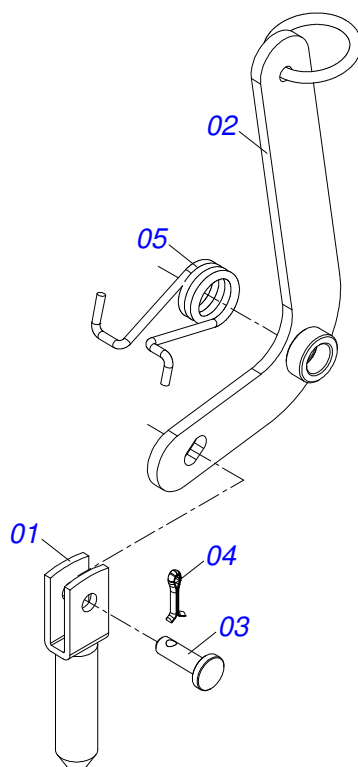

INDICE

0909094220	GN 24D	1
0501043377	CABECALHO COMPL GN 24/28/32	2
0501047858	ACIOND REGT COMPL GA/GN	3
0909094221	SEÇÃO DE DISCOS	4
0501047055	MANCAL AGR DM OL 192,5 1.1/2" PR	5

Item	Código	Descrição	QT
01	0501066932	CHASSI DIANT 2220 GN 24	01
02	0531019497	EIXO ARTIC 38,10 X 235 GNF/GNFM ZN	02
03	0503010534	CONTRAPINO 3/8 X 2.1/2 ZN 1G13300	02
04	0501066935	CHASSI TRAS 2220 GN 24	01
05	0501043377	CABECALHO COMPL GN 24/28/32	01
06	0501063963	LIMP DIANT GNL	08
07	0501063962	LIMP TRAS GNL	08
08	0503011082	PARAF 1/2 UNC X 1.3/4 CSRT G.5 ZN	16
09	0511017302	ARRUELA LISA 13,50 X 32,50 X 3,0 ZN	16
10	0503010019	ARRUELA PRESSAO 1/2 ZN 1K01556	16
11	0503010060	PORCA S. 1/2 UNC G.5 ZN	16
12	0501043278	REGT COMPL GNL S-192	01
13	0501065295	BARRA REG 1945 GNL 28/32	01
14	0503010741	PARAF 1/2 UNC X 2.3/4 C S G.5 ZN	01
15	0501040343	PINO ENG COMPL GA/GNM/GND/GNCP	01
15A	0521010453	PINO ENGATE GA	01
15B	0503031035	CUPILHA 6 X 88	01
16	0501018945	MAO FRANC 1160 GN	01
17	0521010573	EIXO JUNCAO 25 X 80 FURO 65 ZN GN	01
18	0521010578	EIXO JUNCAO 25 X 110 FURO 95 ZN GLHA	01
19	0521010579	EIXO JUNCAO 25 X 115 FURO 100 ZN ATCR 12A28	01
20	0521010595	EIXO JUNCAO 27,80 X 110 ZN	02
21	0503031035	CUPILHA 6 X 88	05
22	0503010002	GRAXEIRA 1800	07
23	0511018451	CHAVE UNIV 5/8 X 3/4 X 1 GAM	01
24	0501010198	CHAVE 1.1/4 CABO CHATO	02
25	0501068273	CHAVE 5/8 CABO CIL	01

Item	Código	Descrição	QT
01	0501064917	BARRA ENGATE GN 24A32	01
02	0501064878	BARRA TRAC P/TRANSP HIDR GN/GNF 24X36	01
03	0501010372	PARAF 1 UNC X 5.1/2 C S G.5 ZN	01
04	0503011438	ARRUELA PRESSAO 1 SA	04
05	0501010059	PORCA S. 1 UNC (PESADA) G.5 ZN	02
06	0521062444	ENGATE AO TRATOR GN 28 A 40	01
07	0501010191	PARAF 1 UNC X 6 C S G.5 ZN	01
08	0501068993	EIXO JUNCAO 25,40 X 140 C/ARR GA ZN	01
09	0501018191	PARAF BARRA ENG C SEXT GN	02
10	0503010340	PORCA S. 1 UNS 14 FPP (PESADA) G.8 ZN	02
11	0503010571	CONTRAPINO 1/4 X 1.1/2	01