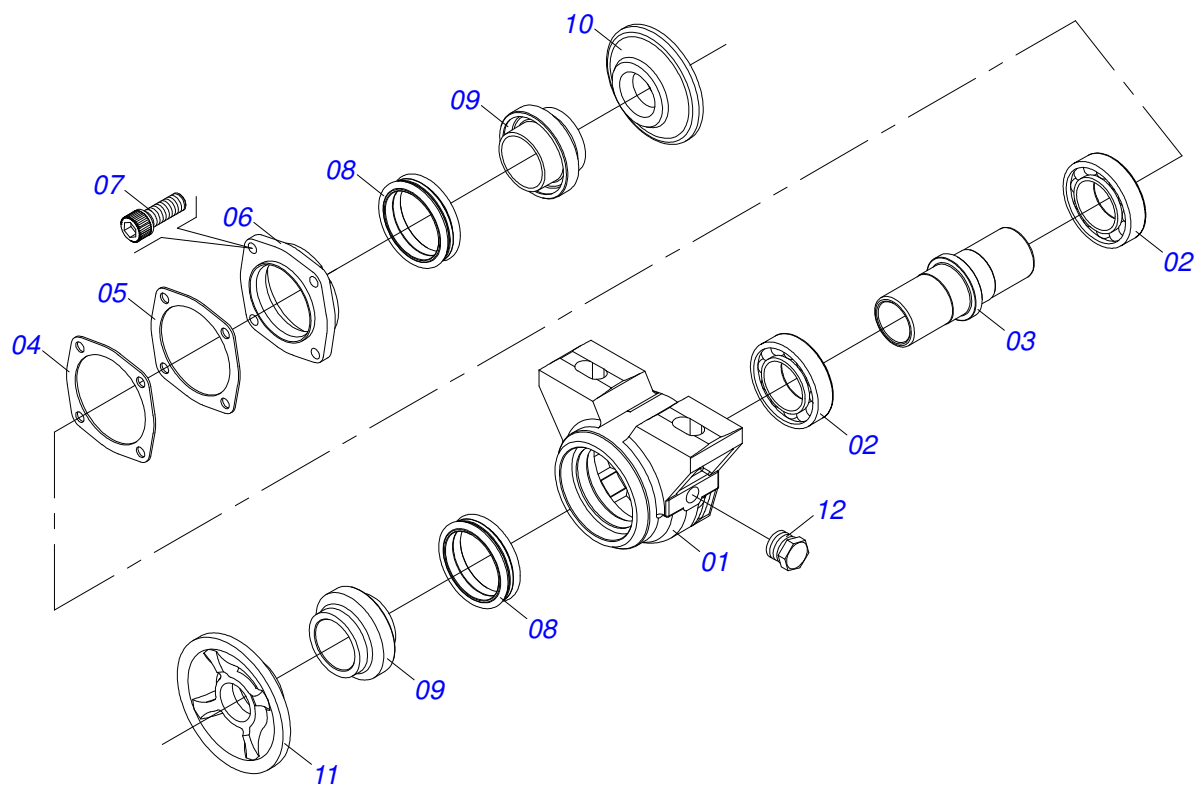

Item	Código	Descrição	QT
01	0502010540	CX DM MRO - 182	01
02	0503010006	ROL 32210 IMP	02
03	0502040061	EIXO MANCAL AGR 182 E 192,5	01
04	0503030013	JUNTA VED 112 X 90,5 X 0,3	03
05	0503030684	JUNTA VED 112 X 90,5 X 0,1	02
06	0502020424	TAMPA CX MANC AGR DM O-182/192,225	01
07	0503010134	PARAF 3/8 UNC X 1 C C SI 12.9	04
08	0503030026	RET LP JB-253	02
09	0502010541	PORTA RET C/ BUCHA MRO-182(30210)	02
10	0502010604	ENC EXT DISCO	01
11	0502010605	ENC INT DISCO	01
12	0503010856	BUJAO R3/8" BSPT	02