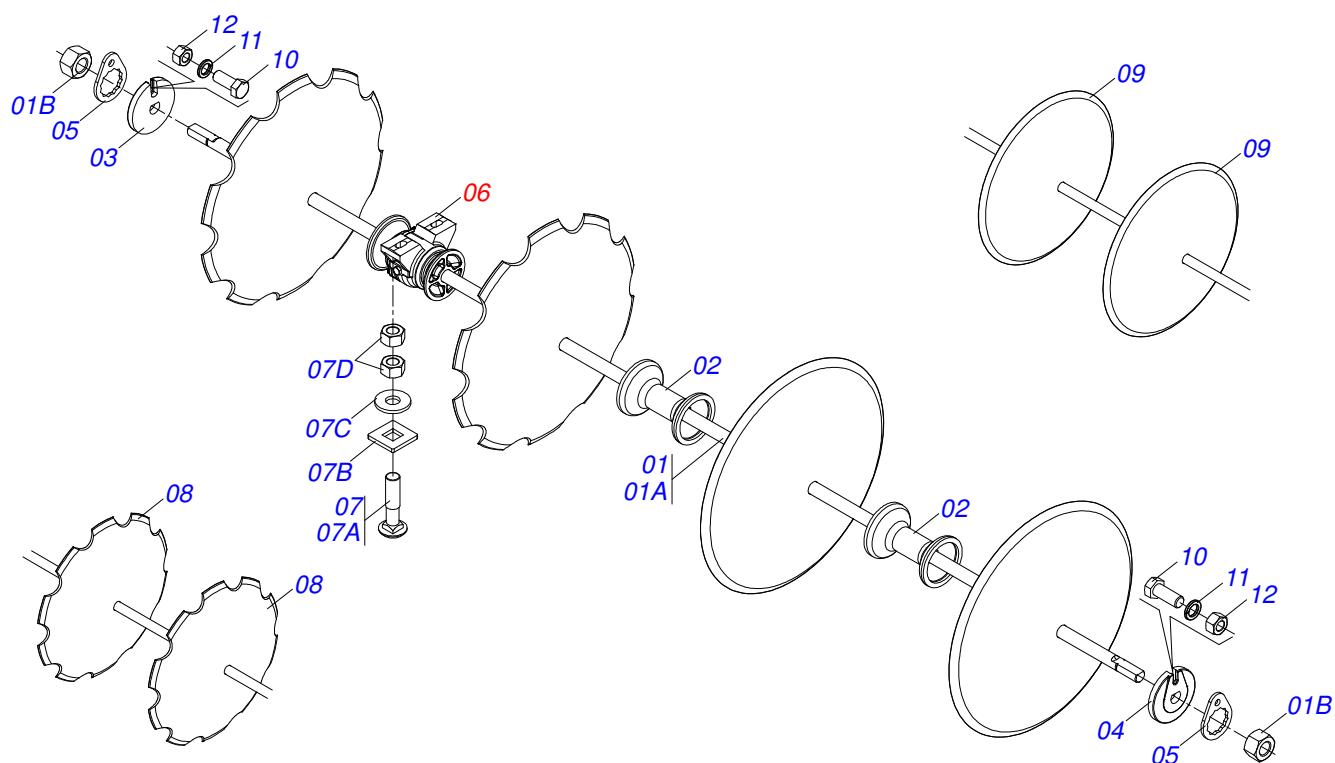

CATÁLOGO DE PEÇAS

GRADES NIVELADORAS

GN 24D - EIXO 1.1/2"

Código: 0501092246

Série: S-0590

Rev.: 00

Data Rev.: JUNHO/2018

PEÇAS ORIGINAIS
TATU

PRODUTOS

Código	Descrição
0102110554	GN 24 X 22 X 4,50 E1.1/2 DM DR S-0590
0102110213	GN 24 X 24 X 4,75 E1.1/2 DM S-0590

ATENÇÃO: IMPORTANTE

A MARCHESAN S/A RESERVA O DIREITO DE APERFEIÇOAR E/ OU ALTERAR AS CARACTERÍSTICAS TÉCNICAS DE SEUS PRODUTOS, SEM A OBRIGAÇÃO DE ASSIM PROCEDER COM OS JÁ COMERCIALIZADOS E SEM CONHECIMENTO PRÉVIO DA REVENDA OU DO CONSUMIDOR.

Item	Código	Descrição	QT
01	0501064917	BARRA ENGATE GN 24A32	01
02	0501064878	BARRA TRAC P/TRANSP HIDR GN/GNF 24X36	01
03	0501010372	PARAF 1 UNC X 5.1/2 C S G.5 ZN	01
04	0503011438	ARRUELA PRESSAO 1 SA	04
05	0501010059	PORCA S. 1 UNC (PESADA) G.5 ZN	02
06	0521062444	ENGATE AO TRATOR GN 28 A 40	01
07	0501010191	PARAF 1 UNC X 6 C S G.5 ZN	01
08	0501068993	EIXO JUNCAO 25,40 X 140 C/ARR GA ZN	01
09	0501018191	PARAF BARRA ENG C SEXT GN	02
10	0503010340	PORCA S. 1 UNS 14 FPP (PESADA) G.8 ZN	02
11	0503010571	CONTRAPINO 1/4 X 1.1/2	01

Item	Código	Descrição	QT
01	0501060185	TRAVA REGT	01
02	0501068981	ACIOND REGT GA/GAP	01
03	0521010624	EIXO JUNCAO 11,10 X 38 C A GNL ZN	01
04	0503010071	CONTRAPINO 3/16 X 1	01
05	0503030025	MOLA TORC 36 X 5	01