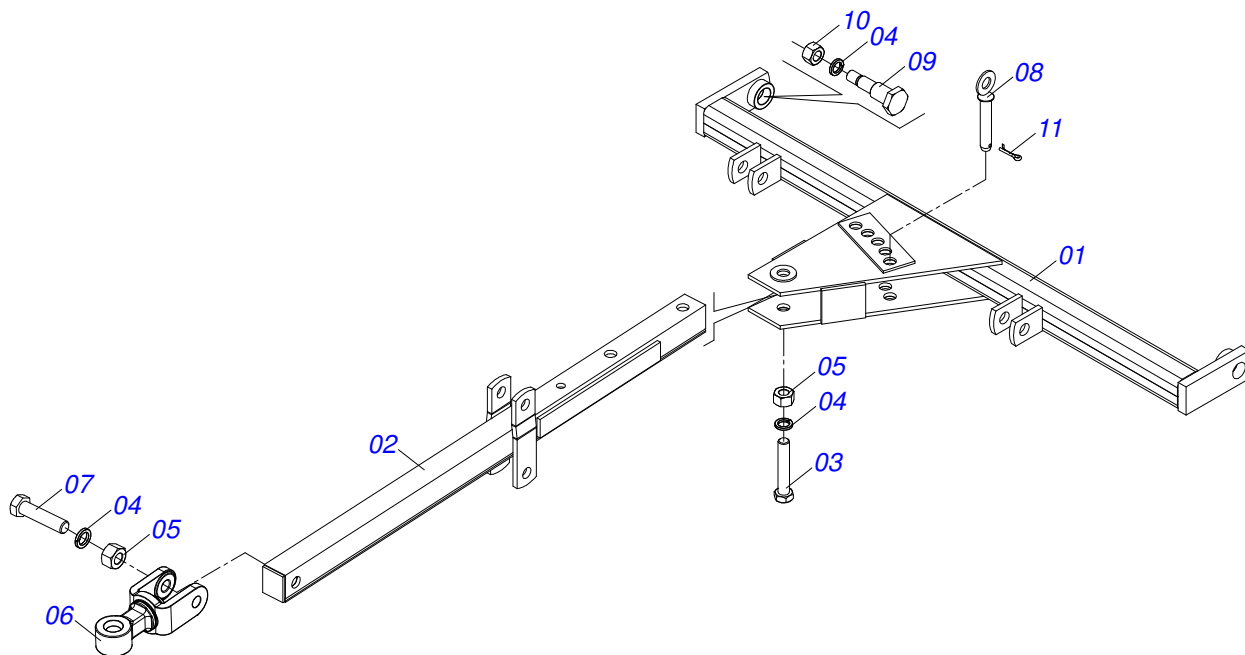

CATÁLOGO DE PEÇAS

GRADES NIVELADORAS

GN 24D - EIXO 1.1/2"

Código: 0501092246

Série: S-0590

Rev.: 00

Data Rev.: JUNHO/2018

PEÇAS ORIGINAIS
TATU

PRODUTOS

Código	Descrição
0102110554	GN 24 X 22 X 4,50 E1.1/2 DM DR S-0590
0102110213	GN 24 X 24 X 4,75 E1.1/2 DM S-0590

ATENÇÃO: IMPORTANTE

A MARCHESAN S/A RESERVA O DIREITO DE APERFEIÇOAR E/ OU ALTERAR AS CARACTERÍSTICAS TÉCNICAS DE SEUS PRODUTOS, SEM A OBRIGAÇÃO DE ASSIM PROCEDER COM OS JÁ COMERCIALIZADOS E SEM CONHECIMENTO PRÉVIO DA REVENDA OU DO CONSUMIDOR.

Item	Código	Descrição	QT
01	0501064917	BARRA ENGATE GN 24A32	01
02	0501064878	BARRA TRAC P/TRANSP HIDR GN/GNF 24X36	01
03	0501010372	PARAF 1 UNC X 5.1/2 C S G.5 ZN	01
04	0503011438	ARRUELA PRESSAO 1 SA	04
05	0501010059	PORCA S. 1 UNC (PESADA) G.5 ZN	02
06	0521062444	ENGATE AO TRATOR GN 28 A 40	01
07	0501010191	PARAF 1 UNC X 6 C S G.5 ZN	01
08	0501068993	EIXO JUNCAO 25,40 X 140 C/ARR GA ZN	01
09	0501018191	PARAF BARRA ENG C SEXT GN	02
10	0503010340	PORCA S. 1 UNS 14 FPP (PESADA) G.8 ZN	02
11	0503010571	CONTRAPINO 1/4 X 1.1/2	01