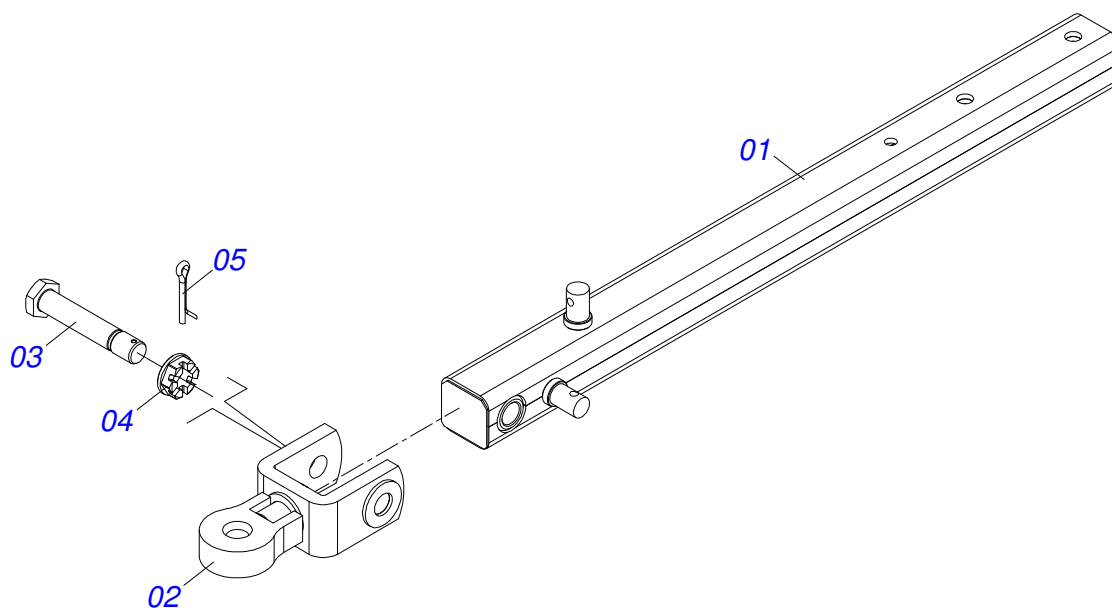

Item	Código	Descrição	QT
01	0501069075	CORPO 127 X 424	01
02	0501068963	EXTENSOR CIL H 50,8 X 412 C/BUCHA	01
03	0502010382	TAMPA MOVEL 127	01
04	0502012227	SUPORTE ANEIS 50,80 X 127 GAPCW-EP	01
05	0503010039	ANEL RASPD D-2000 1G24231	01
06	0503010952	ANEL G.I.2 X3X1/2 W2-2250-500 PK	01
07	0503010991	GAXETA 1870-2000-375-B 1G17225	01
08	0503010351	ANEL O RING 2-425 N 3006-9B	01
09	0503011062	ANEL BACK-UP 8-425	01
10	0503010345	ANEL O RING 2-218 N 3006-9B 1G04609	01
11	0502010963	EMBOLO 50,8 X 127	01
12	0503010552	GAXETA 3750-4250-625-B	02
13	0503010974	ANEL G.E.5 X3X1/2 W2-5000-500 PK	01
14	0503010817	PORCA S. AUTOTRAV C/NYLON 1.1/4 UNF ALTA G.5 ZN	01
15	0503010002	GRAXEIRA 1800	02
16	0501031961	JOGO REP COMPL CIL 50,8 X 127	01