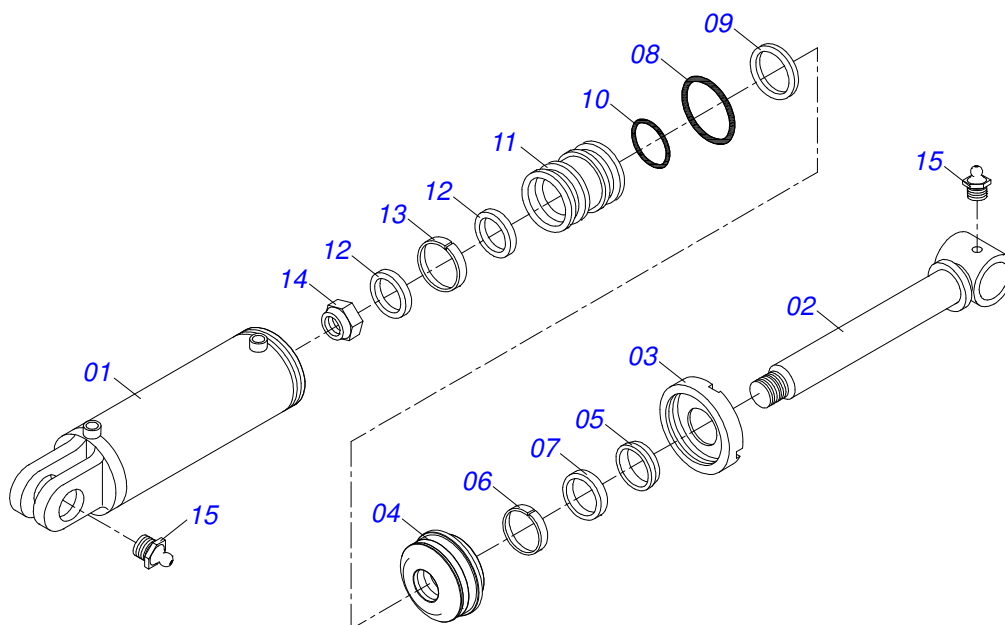

Item	Código	Descrição	QT
01	0501069075	CORPO 127 X 424	01
02	0501068963	EXTENSOR CIL H 50,8 X 412 C/BUCHA	01
03	0502010382	TAMPA MOVEL 127	01
04	0502012227	SUPORTE ANEIS 50,80 X 127 GAPCW-EP	01
05	0503010039	ANEL RASPD D-2000 1G24231	01
06	0503010952	ANEL G.I.2 X3X1/2 W2-2250-500 PK	01
07	0503010991	GAXETA 1870-2000-375-B 1G17225	01
08	0503010351	ANEL O RING 2-425 N 3006-9B	01
09	0503011062	ANEL BACK-UP 8-425	01
10	0503010345	ANEL O RING 2-218 N 3006-9B 1G04609	01
11	0502010963	EMBOLO 50,8 X 127	01
12	0503010552	GAXETA 3750-4250-625-B	02
13	0503010974	ANEL G.E.5 X3X1/2 W2-5000-500 PK	01
14	0503010817	PORCA S. AUTOTRAV C/NYLON 1.1/4 UNF ALTA G.5 ZN	01
15	0503010002	GRAXEIRA 1800	02
16	0501031961	JOGO REP COMPL CIL 50,8 X 127	01