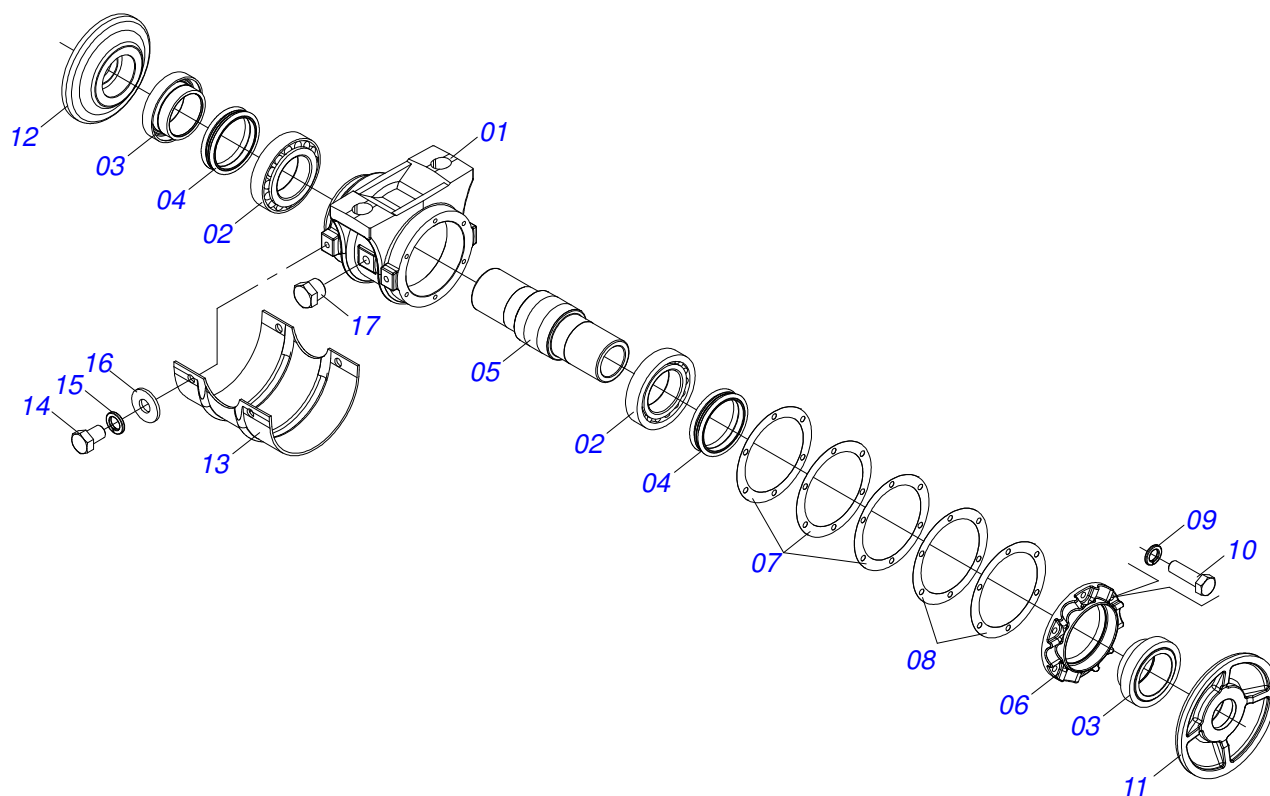

Item	Código	Descrição	QT
01	0501069075	CORPO 127 X 424	01
02	0501068963	EXTENSOR CIL H 50,8 X 412 C/BUCHA	01
03	0502010382	TAMPA MOVEL 127	01
04	0502012227	SUPORTE ANEIS 50,80 X 127 GAPCW-EP	01
05	0503010039	ANEL RASPD D-2000 1G24231	01
06	0503010952	ANEL G.I.2 X3X1/2 W2-2250-500 PK	01
07	0503010991	GAXETA 1870-2000-375-B 1G17225	01
08	0503010351	ANEL O RING 2-425 N 3006-9B	01
09	0503011062	ANEL BACK-UP 8-425	01
10	0503010345	ANEL O RING 2-218 N 3006-9B 1G04609	01
11	0502010963	EMBOLO 50,8 X 127	01
12	0503010552	GAXETA 3750-4250-625-B	02
13	0503010974	ANEL G.E.5 X3X1/2 W2-5000-500 PK	01
14	0503010817	PORCA S. AUTOTRAV C/NYLON 1.1/4 UNF ALTA G.5 ZN	01
15	0503010002	GRAXEIRA 1800	02
16	0501031961	JOGO REP COMPL CIL 50,8 X 127	01

Item	Código	Descrição	QT
01	0503062157	MACACO COMPLETO (1259) ROBUSTEC	01

Item	Código	Descrição	QT
01	0511067334	SUPT MANGUEIR GACR 12 A 28 1G133016	01
02	0503010014	PORCA S. 3/4 UNC (PESADA) G.5 ZN	02
03	0501010322	ARRUELA LISA 20,50 X 46 X 4,00 ZN	02

Item	Código	Descrição	QT
01	0503011627	MACHO ENG RAP AGR 1/2 NPT	01
02	0503011882	TAMPA PLASTICA P/ ENG RAP MACHO	01

Item	Código	Descrição	QT
01	0501041514	EIXO 2.1/8 X 2280 C/PORCAS	02
01A	0501013760	EIXO 2.1/8 X 2280	02
01B	0502040063	PORCA R.2.1/8 UNS 7 FPP X 53 SA SEXT 98 GAP/CR 10D	04
02	0541010368	TRAVA PORCA GAP/GAPM/GAPCR ZN	04
03	0502010594	TRAVA EIXO EXT 2.1/8 GAP	02
04	0502010595	TRAVA EIXO INT 2.1/8 GAP	02
05	0502010643	SEPD 330 C/ F 2.1/8	08
06	0511047051	MANCAL AGR DM OL 330 X 2.1/8 C/PROT NAC	04
07	0503010232	PARAF 5/8 UNC X 1.3/4 C S G.5 ZN	08
08	0503010027	ARRUELA PRESSAO 5/8 ZN 1K01574	08
09	0501012140	ARRUELA LISA 16,50 X 40 X 4,00 ZN	08
10	0602040001	DR30X7,5 C105AF04FR2.3/16 10R TATU	14
11	0501040877	CONJ P/ PARAF 1 UNC X 3.1/4 CA COMP	08
11A	0501010171	PARAF 1 UNC X 3.1/2 C S G.5 ZN	08
11B	0502012861	TRAVA PARAF 1	08
11C	0501010065	ARRUELA LISA 28 X 58 X 4,75 ZN	08
11D	0503010012	ARRUELA PRESSAO 1 ZN 1K01602	08
11E	0501010059	PORCA S. 1 UNC (PESADA) G.5 ZN	08