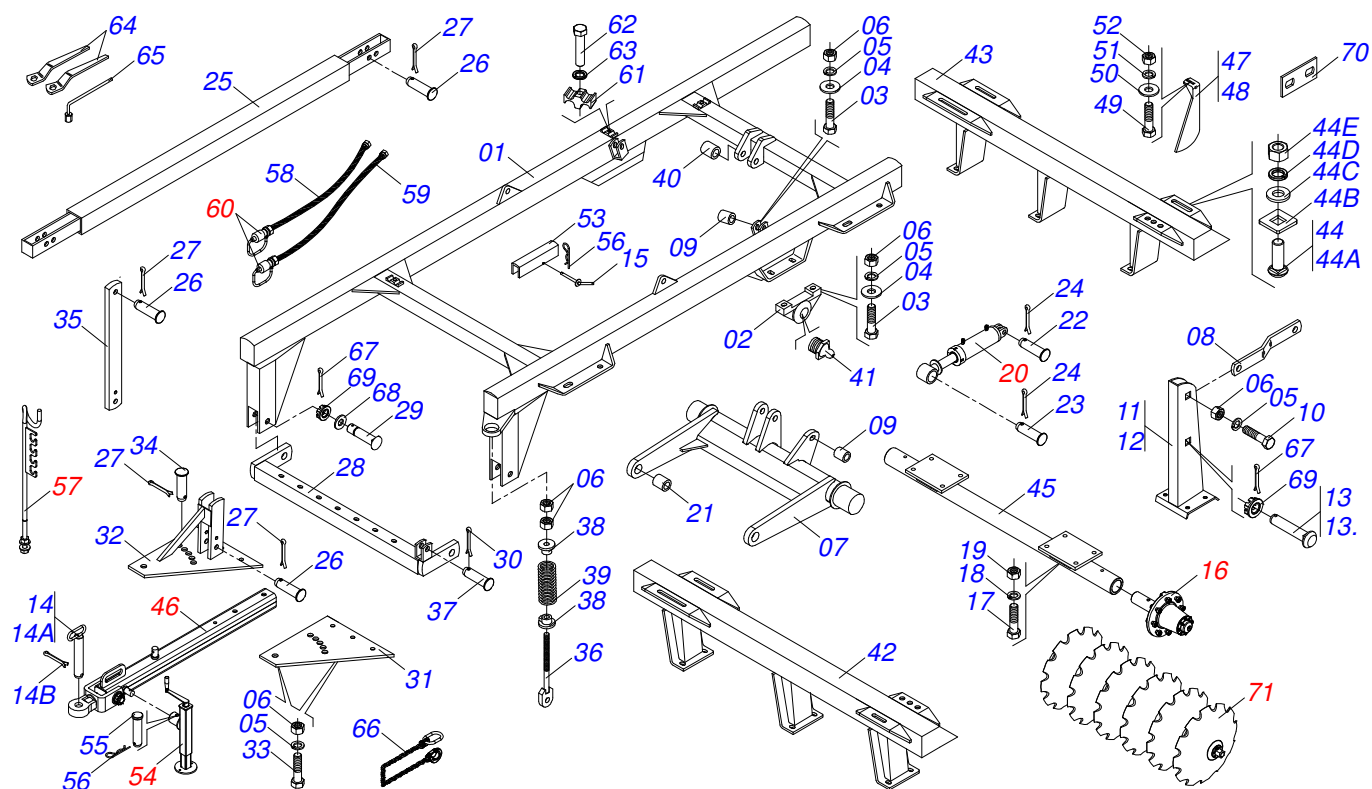

PRODUTOS

Código
0102060127

Descrição
GAPCR 7913 14 X 32 X 9,0 DM COR-TEN

ATENÇÃO: IMPORTANTE

A MARCHESAN S/A RESERVA O DIREITO DE APERFEIÇOAR E/ OU ALTERAR AS CARACTERÍSTICAS TÉCNICAS DE SEUS PRODUTOS, SEM A OBRIGAÇÃO DE ASSIM PROCEDER COM OS JÁ COMERCIALIZADOS E SEM CONHECIMENTO PRÉVIO DA REVENDA OU DO CONSUMIDOR.

Item	Código	Descrição	QT
01	0511068723	QUADRO COR-TEN GAPCR 12/14	01
02	0502010972	MANCAL AGR ARTIC CCT	02
03	0503011432	PARAF 1 UNC X 4 C S G.5 ZN	04
04	0501010065	ARRUELA LISA 28 X 58 X 4,75 ZN	04
05	0503010012	ARRUELA PRESSAO 1 ZN 1K01602	20
06	0501010059	PORCA S. 1 UNC (PESADA) G.5 ZN	22
07	0501068210	ROD GASPCR-10	01
08	0501110404	BARRA SUST C/LUVA ATCR 32	02
09	0511019921	LUVA 32,50 X 3,05 X 25,40 ATCR	05
10	0503011432	PARAF 1 UNC X 4 C S G.5 ZN	04
11	0501068260	TORRE SUSP DIR GAPCR 10A22 D	01
12	0501068261	TORRE SUSP ESQ GAPCR 10A22	01
13	0511018006	PRENDED TORRE SUSP R1.1/2UNCX105 ZN	02
13.	0511017974	PRENDEDOR TORRE SUSP 1 ZN	02
14	0501048472	EIXO JUNCAO 31,75 X 185 COMPL ATCR	01
14A	0501069080	EIXO JUNCAO 31,75 X 165 GATG	01
14B	0503010534	CONTRAPINO 3/8 X 2.1/2 ZN 1G13300	01
15	0501068994	EIXO TRAVA 8,30 X 78 GTL/GTM ZN	01
16	0501047937	RODADO S/PNEU 3 X 1860 MM GAPCR 14	02
17	0501010098	PARAF 3/4 UNC X 2 C S G.5 ZN	08
18	0503010023	ARRUELA PRESSAO 3/4 ZN 1K01584	08
19	0503010014	PORCA S. 3/4 UNC (PESADA) G.5 ZN	08
20	0501044309	CIL H 50,8 X 127 X 515 X 243	01
21	0521010465	LUVA 32,6 X 44,3 X 34 ATCR 32	02
22	0511010174	EIXO JUNCAO 31,75 X 150 C A	01
23	0521010547	EIXO JUNCAO 31,75 X 165 FURO 150 ZN GAPCR 12A30	01
24	0503010523	CONTRAPINO 1/4 X 2 1G13201	04
25	0501066222	BARRA ESTAB GAPCR 10A16	01
26	0521010575	EIXO JUNCAO 25 X 90 FURO 75 ZN ATCR 12A28	03
27	0503010571	CONTRAPINO 1/4 X 1.1/2	04
28	0501066223	BARRA ENG GAPCR 10A16	01
29	0521017538	EIXO JUNCAO 1.1/2 UNC X 128 P.Q. ZN	02
30	0503010534	CONTRAPINO 3/8 X 2.1/2 ZN 1G13300	02