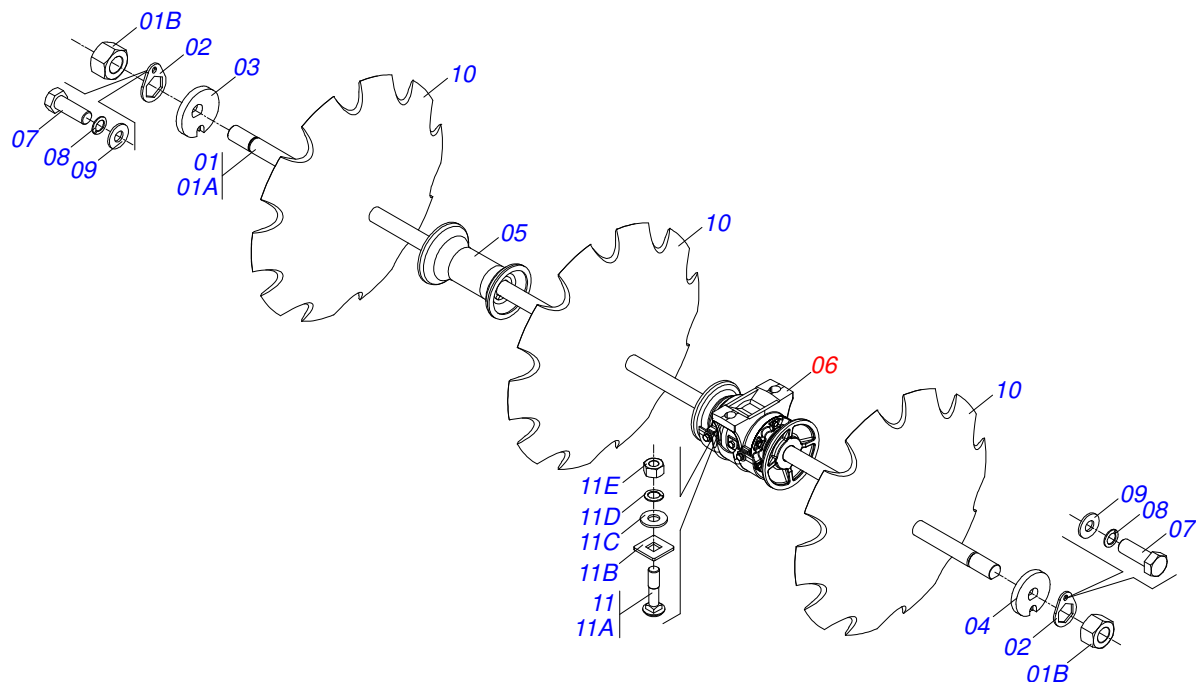

Item	Código	Descrição	QT
01	0501041514	EIXO 2.1/8 X 2280 C/PORCAS	02
01A	0501013760	EIXO 2.1/8 X 2280	02
01B	0502040063	PORCA R.2.1/8 UNS 7 FPP X 53 SA SEXT 98 GAP/CR 10D	04
02	0541010368	TRAVA PORCA GAP/GAPM/GAPCR ZN	04
03	0502010594	TRAVA EIXO EXT 2.1/8 GAP	02
04	0502010595	TRAVA EIXO INT 2.1/8 GAP	02
05	0502010643	SEPD 330 C/ F 2.1/8	08
06	0511047051	MANCAL AGR DM OL 330 X 2.1/8 C/PROT NAC	04
07	0503010232	PARAF 5/8 UNC X 1.3/4 C S G.5 ZN	08
08	0503010027	ARRUELA PRESSAO 5/8 ZN 1K01574	08
09	0501012140	ARRUELA LISA 16,50 X 40 X 4,00 ZN	08
10	0602040001	DR30X7,5 C105AF04FR2.3/16 10R TATU	14
11	0501040877	CONJ P/ PARAF 1 UNC X 3.1/4 CA COMP	08
11A	0501010171	PARAF 1 UNC X 3.1/2 C S G.5 ZN	08
11B	0502012861	TRAVA PARAF 1	08
11C	0501010065	ARRUELA LISA 28 X 58 X 4,75 ZN	08
11D	0503010012	ARRUELA PRESSAO 1 ZN 1K01602	08
11E	0501010059	PORCA S. 1 UNC (PESADA) G.5 ZN	08