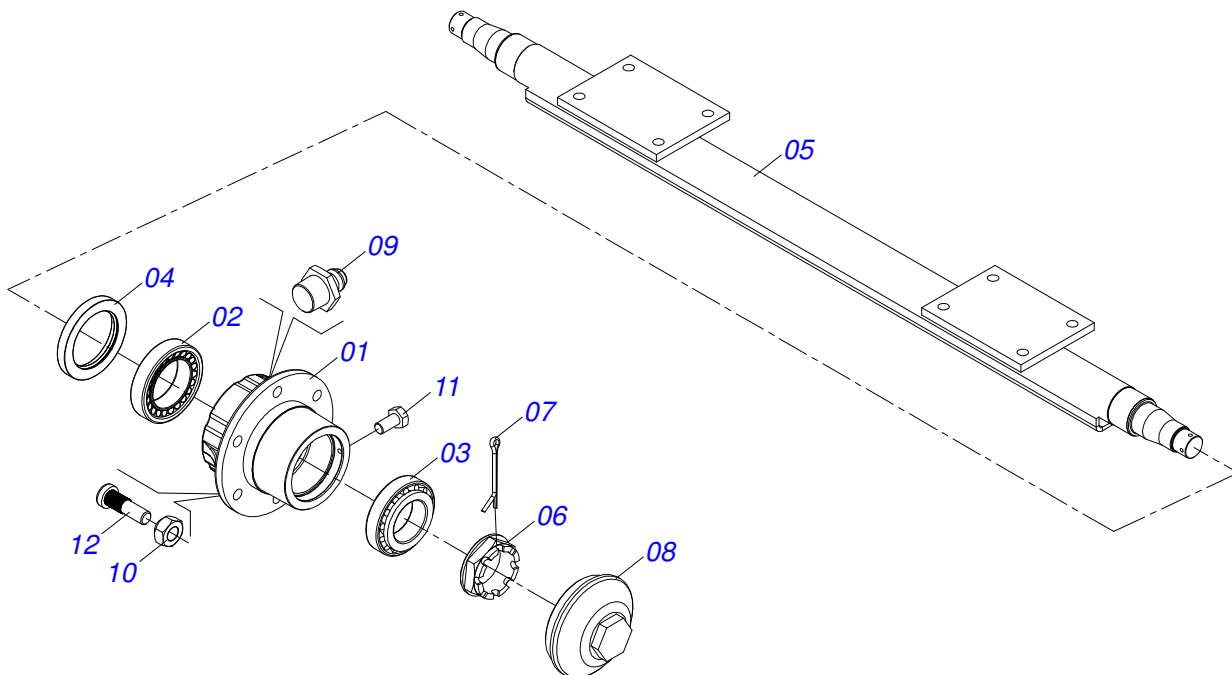

Item	Código	Descrição	QT
01	0502011389	CX MM STA	02
02	0503010006	ROL 32210 IMP	02
03	0503010005	ROL 32212 IMP	02
04	0503011866	RET 00573-B C/FURO AF	02
05	0501066915	EIXO 3 X 1860 GAPCR 14	01
06	0501010888	PORCA CAST 1.3/4 10FPP SEX2.5/16 ZN	02
07	0503010010	CONTRAPINO 1/4 X 2.1/2	02
08	0502020593	TAMPA PROT AF/AFC	02
09	0503010002	GRAXEIRA 1800	02
10	0503010064	PORCA CONICA 5/8 NF ZN	12
11	0503010295	PARAF 5/16 UNC X 5/8 C S G.2 ZN	02
12	0501010186	PARAF ROD 5/8UNFX2.1/8CR G.5 REC ZN	12