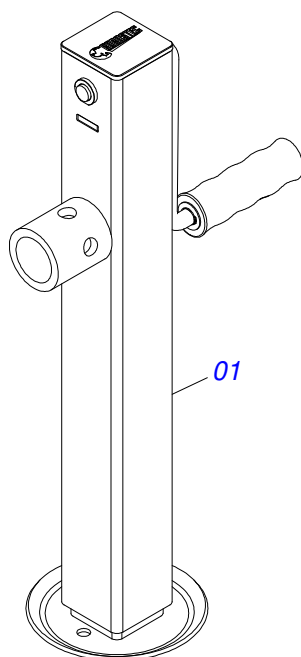

Item	Código	Descrição	QT
01	0503062157	MACACO COMPLETO (1259) ROBUSTEC	01