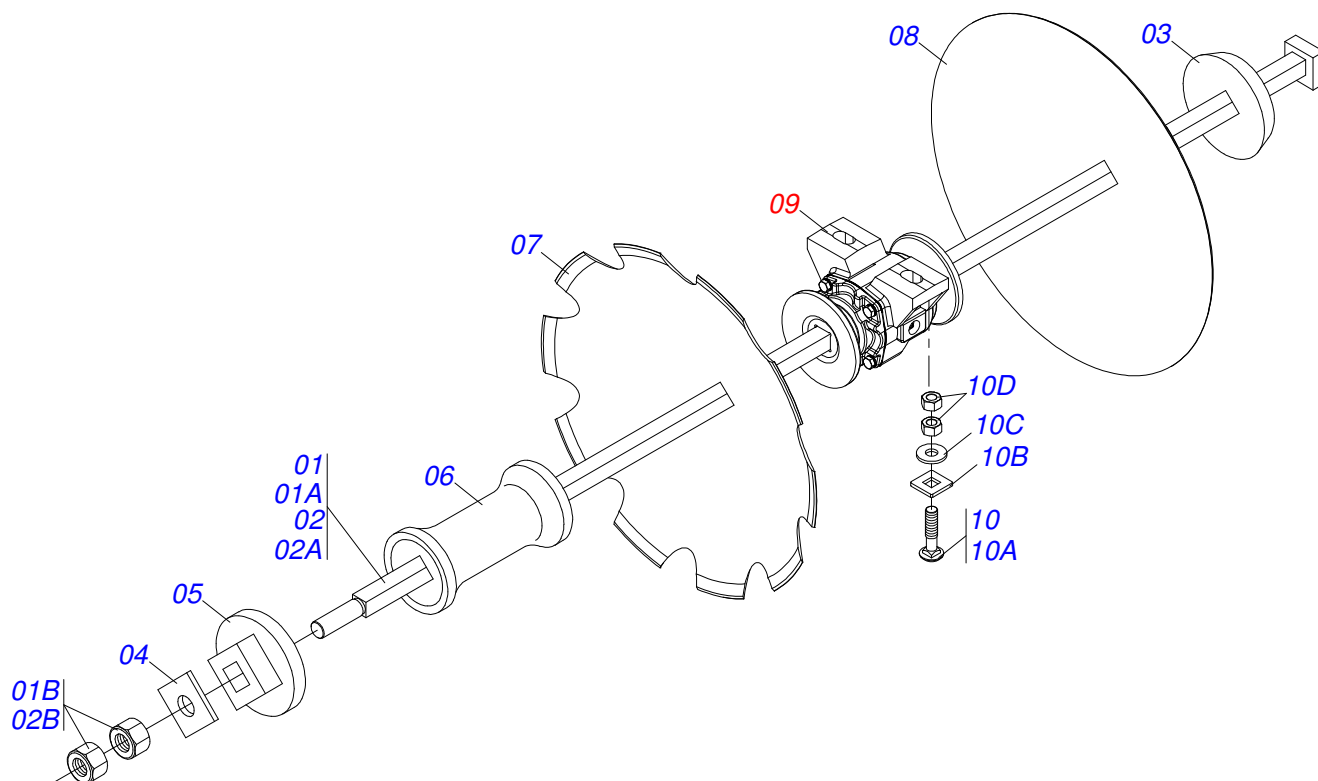

CATÁLOGO DE PEÇAS

GRADES TANDEM

GH 1007T - 20/28D

Código: 0501092243

Série: S-0693

Rev.: 00

Data Rev.: JUNHO/2018

PEÇAS ORIGINAIS
TATU

PRODUTOS

Código	Descrição
0102190149	GH 1007T 28 X 20 X 3,5 DM MT S0693
0102190080	GH 1007T 20 X 20 X 3,50 DM MT S0693

ATENÇÃO: IMPORTANTE

A MARCHESAN S/A RESERVA O DIREITO DE APERFEIÇOAR E/ OU ALTERAR AS CARACTERÍSTICAS TÉCNICAS DE SEUS PRODUTOS, SEM A OBRIGAÇÃO DE ASSIM PROCEDER COM OS JÁ COMERCIALIZADOS E SEM CONHECIMENTO PRÉVIO DA REVENDA OU DO CONSUMIDOR.

Item	Código	Descrição	20	28
01	0501044108	EIXO Q 1 X 905 C/PORCAS	04	00
01A	0511011994	EIXO Q 1 X 905 GH	04	00
01B	0501010059	PORCA S. 1 UNC (PESADA) G.5 ZN	08	00
02	0501044114	EIXO Q 1 X 1295 C/PORCAS	00	04
02A	0511011996	EIXO Q 1 X 1295 GH	00	04
02B	0501010059	PORCA S. 1 UNC (PESADA) G.5 ZN	00	08
03	0502010075	TRAVA EIXO EXT GNF	04	04
04	0501010450	TRAVA PORCA GN	04	04
05	0502010076	TRAVA EIXO INT FQ GN	04	04
06	0502010933	SEPD 192,5 C/ FQ	08	16
07	0602027230	DR20X3,5 C57AF02FC1.1/16 10RE JUMIL	10	14
08	0601027184	DL20X3,5 C57AF02FC1.1/16 9901022 JU	10	14
09	0501046921	MANCAL AGR DM OL 192,5 Q1 PR	08	08
10	0501058802	CONJ PCS IMPL 5/8 UNC X 2.3/4 CAPQ	16	16
10A	0503015154	PARAF 5/8 UNC X 2.3/4 CAPQ G.5 ZN	16	16
10B	0501010947	TRAVA PARAF 5/8 GN/GNM	16	16
10C	0501012140	ARRUELA LISA 16,50 X 40 X 4,00 ZN	16	16
10D	0503010013	PORCA S. 5/8 UNC G.5 ZN	32	32

Item	Código	Descrição	QT
01	0502010540	CX DM MRO - 182	01
02	0503010111	ROL 30210	02
03	0502040381	EIXO	01
04	0503030013	JUNTA VED 112 X 90,5 X 0,3	03
05	0503030684	JUNTA VED 112 X 90,5 X 0,1	02
06	0502020424	TAMPA CX MANC AGR DM O-182/192,225	01
07	0503010134	PARAF 3/8 UNC X 1 C C SI 12.9	04
08	0503030026	RET LP JB-253	02
09	0502010541	PORTA RET C/ BUCHA MRO-182(30210)	02
10	0502010297	ENC EXT DISCO	01
11	0502010298	ENC INT DISCO	01
12	0503010856	BUJAO R3/8" BSPT	01