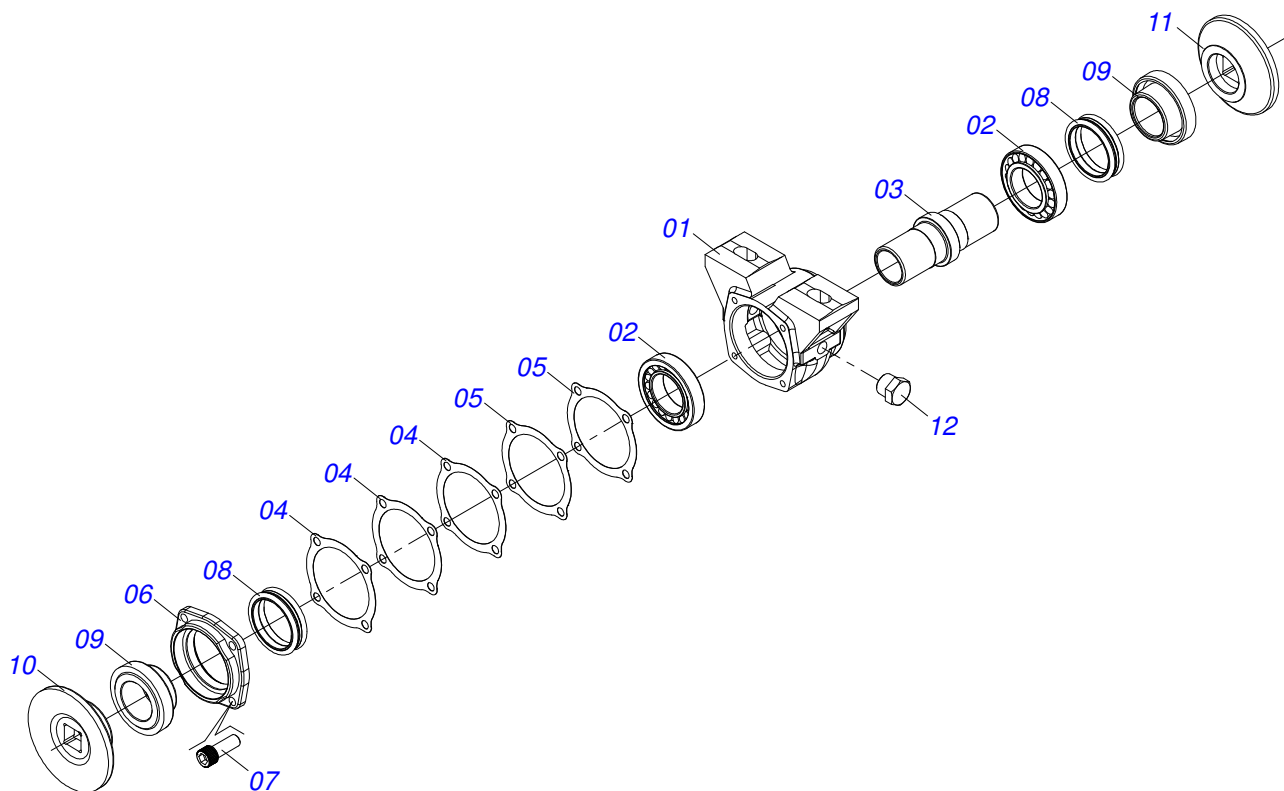

CATÁLOGO DE PEÇAS

GRADES TANDEM

GH 1007T - 20/28D

Código: 0501092243

Série: S-0693

Rev.: 00

Data Rev.: JUNHO/2018

PEÇAS ORIGINAIS
TATU

PRODUTOS

Código	Descrição
0102190149	GH 1007T 28 X 20 X 3,5 DM MT S0693
0102190080	GH 1007T 20 X 20 X 3,50 DM MT S0693

ATENÇÃO: IMPORTANTE

A MARCHESAN S/A RESERVA O DIREITO DE APERFEIÇOAR E/ OU ALTERAR AS CARACTERÍSTICAS TÉCNICAS DE SEUS PRODUTOS, SEM A OBRIGAÇÃO DE ASSIM PROCEDER COM OS JÁ COMERCIALIZADOS E SEM CONHECIMENTO PRÉVIO DA REVENDA OU DO CONSUMIDOR.

Item	Código	Descrição	20	28
01	0501044108	EIXO Q 1 X 905 C/PORCAS	04	00
01A	0511011994	EIXO Q 1 X 905 GH	04	00
01B	0501010059	PORCA S. 1 UNC (PESADA) G.5 ZN	08	00
02	0501044114	EIXO Q 1 X 1295 C/PORCAS	00	04
02A	0511011996	EIXO Q 1 X 1295 GH	00	04
02B	0501010059	PORCA S. 1 UNC (PESADA) G.5 ZN	00	08
03	0502010075	TRAVA EIXO EXT GNF	04	04
04	0501010450	TRAVA PORCA GN	04	04
05	0502010076	TRAVA EIXO INT FQ GN	04	04
06	0502010933	SEPD 192,5 C/ FQ	08	16
07	0602027230	DR20X3,5 C57AF02FC1.1/16 10RE JUMIL	10	14
08	0601027184	DL20X3,5 C57AF02FC1.1/16 9901022 JU	10	14
09	0501046921	MANCAL AGR DM OL 192,5 Q1 PR	08	08
10	0501058802	CONJ PCS IMPL 5/8 UNC X 2.3/4 CAPQ	16	16
10A	0503015154	PARAF 5/8 UNC X 2.3/4 CAPQ G.5 ZN	16	16
10B	0501010947	TRAVA PARAF 5/8 GN/GNM	16	16
10C	0501012140	ARRUELA LISA 16,50 X 40 X 4,00 ZN	16	16
10D	0503010013	PORCA S. 5/8 UNC G.5 ZN	32	32

Item	Código	Descrição	QT
01	0502010540	CX DM MRO - 182	01
02	0503010111	ROL 30210	02
03	0502040381	EIXO	01
04	0503030013	JUNTA VED 112 X 90,5 X 0,3	03
05	0503030684	JUNTA VED 112 X 90,5 X 0,1	02
06	0502020424	TAMPA CX MANC AGR DM O-182/192,225	01
07	0503010134	PARAF 3/8 UNC X 1 C C SI 12.9	04
08	0503030026	RET LP JB-253	02
09	0502010541	PORTA RET C/ BUCHA MRO-182(30210)	02
10	0502010297	ENC EXT DISCO	01
11	0502010298	ENC INT DISCO	01
12	0503010856	BUJAO R3/8" BSPT	01