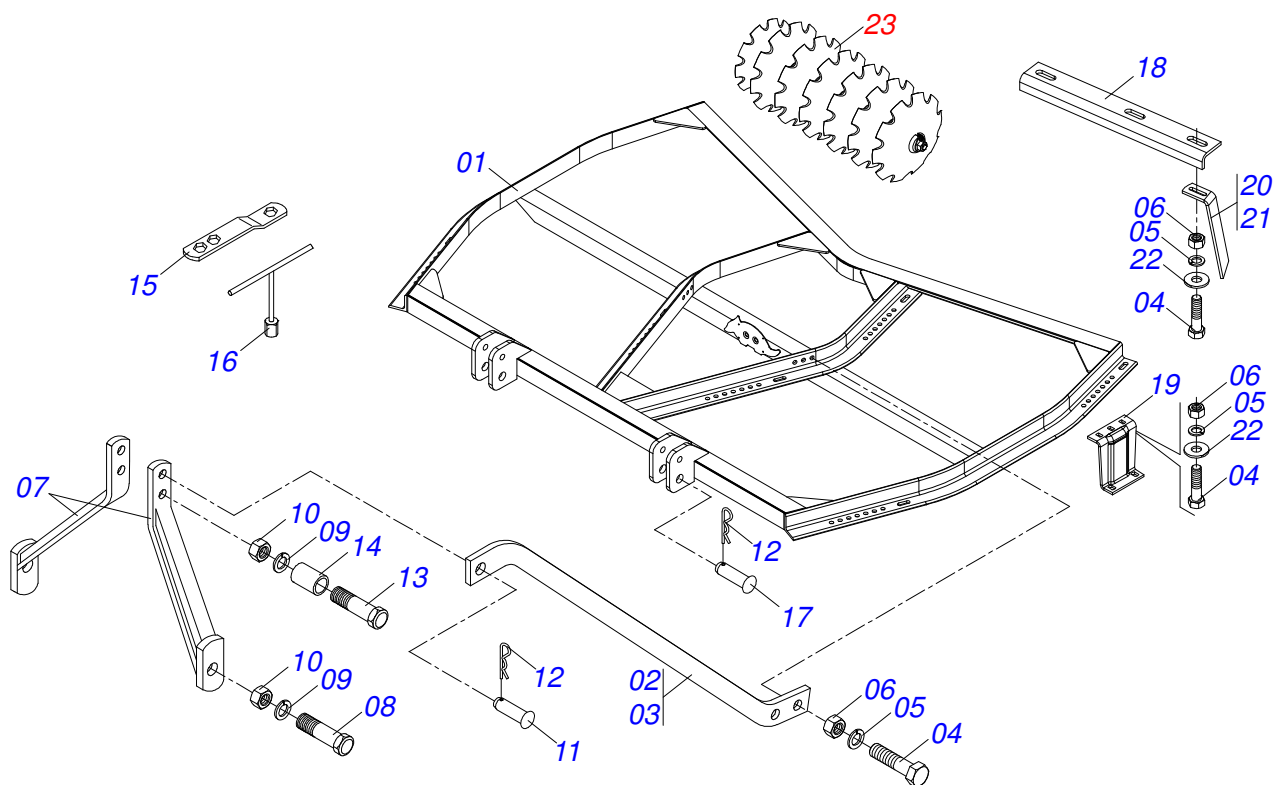

Item	Código	Descrição	20	28
01	0501066431	CHASSI GH 20 S-693	01	00
01.	0501066433	CHASSI GH 28 S-693	00	01
02	0501010404	MAO FRANC DIR GH	01	00
02.	0501010406	MAO FRANC DIR GH 28/32/36	00	01
03	0501010407	MAO FRANC ESQ GH	01	00
03.	0501010409	MAO FRANC ESQ GH 28/32/36	00	01
04	0503011082	PARAF 1/2 UNC X 1.3/4 CSRT G.5 ZN	04	04
05	0503010019	ARRUELA PRESSAO 1/2 ZN 1K01556	44	52
06	0503010060	PORCA S. 1/2 UNC G.5 ZN	44	52
07	0501066378	SEMI CAB ECH	02	02
08	0501018059	PARAF 3/4 UNC X 2.1/4 C S G.5 ZN	02	02
09	0503010023	ARRUELA PRESSAO 3/4 ZN 1K01584	03	03
10	0503010014	PORCA S. 3/4 UNC (PESADA) G.5 ZN	03	03
11	0521010578	EIXO JUNCAO 25 X 110 FURO 95 ZN GLHA	01	01
12	0503031035	CUPILHA 6 X 88	03	03
13	0503011198	PARAF 3/4 UNC X 6 C S G.5 ZN	01	01
14	0521010490	LUVA ESPAC GH	01	01
15	0511018451	CHAVE UNIV 5/8 X 3/4 X 1 GAM	01	01
16	0501068289	CHAVE T 5/8 GNF	01	01
17	0521010595	EIXO JUNCAO 27,80 X 110 ZN	02	02
18	0511012000	BARRA FIX LIMP 690 GH 20	04	00
18.	0511012002	BARRA FIX LIMP 1085 GH 28	00	04
19	0501010451	SAPATA	08	08
20	0511014512	LIMP DIANT GH	04	08
21	0511014511	LIMP TRAS GH	04	08
22	0511017302	ARRUELA LISA 13,50 X 32,50 X 3,0 ZN	52	60
23	0909094193	SEÇÃO DE DISCOS	01	01