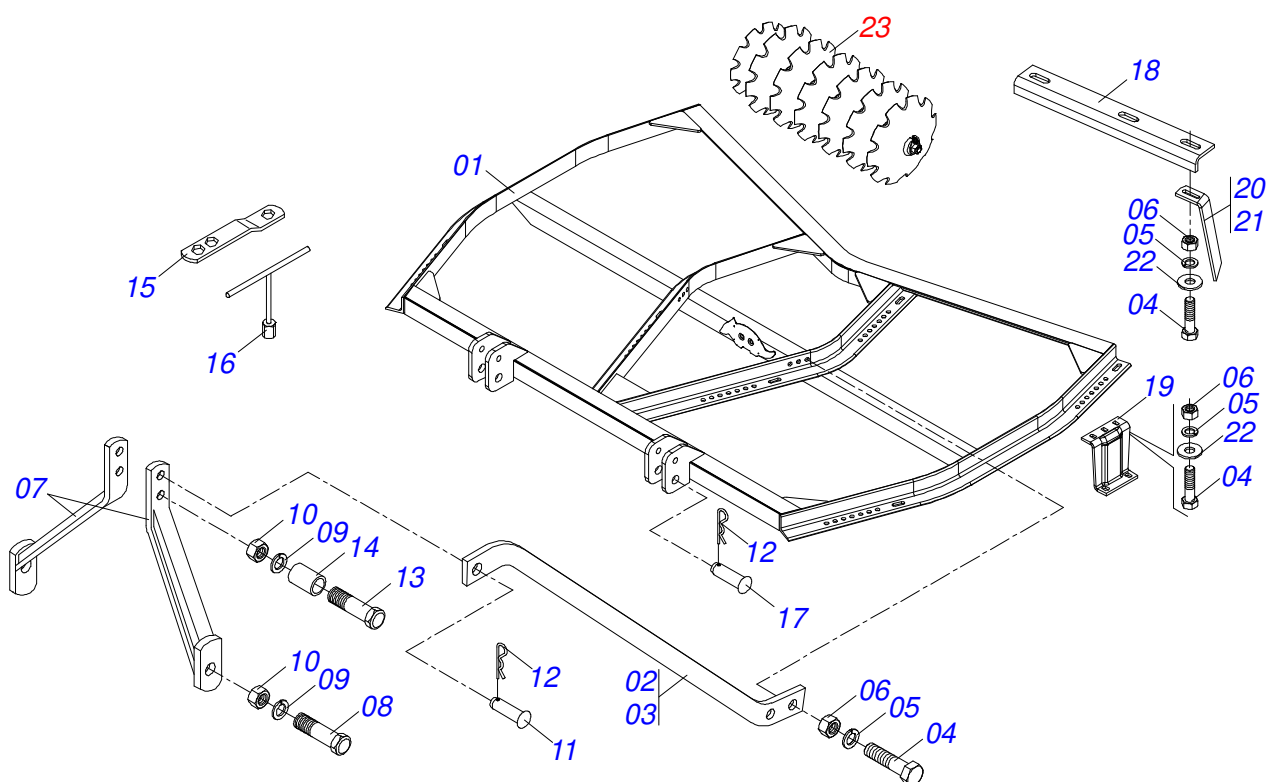

Item	Código	Descrição	Ver Pág.	20	24	28
01	0501066431	CHASSI		01	00	00
01.	0501066432	CHASSI		00	01	00
01..	0501066433	CHASSI		00	00	01
02	0501010404	MAO FRANCESA DIREITA		01	01	00
02.	0501010406	MAO FRANCESA DIREITA		00	00	01
03	0501010407	MAO FRANCESA ESQUERDA		01	01	00
03.	0501010409	MAO FRANCESA ESQUERDA		00	00	01
04	0503011082	PARAFUSO 1/2 UNC X 1.3/4 CSRT G.5 ZN		04	04	04
05	0503010019	ARRUELA PRESSAO 1/2 ZN		44	48	52
06	0503010060	PORCA SEXTAVADA 1/2 UNC G.5 ZN		44	48	52
07	0501066378	SEMI CABECALHO		02	02	02
08	0501018059	PARAFUSO 3/4 UNC X 2.1/4 C S G.5 ZN		02	02	02
09	0503010023	ARRUELA PRESSAO 3/4 ZN		03	03	03
10	0503010014	PORCA SEXTAVADA 3/4 UNC (PESADA) G.5 ZN		03	03	03
11	0521010578	EIXO JUNCAO 25 X 110 FURO 95 ZN		01	01	01
12	0503031035	CUPILHA 6 X 88		03	03	03
13	0503011198	PARAFUSO 3/4 UNC X 6 CS G.5 ZN		01	01	01
14	0521010490	LUVA ESPACADORA		01	01	01
15	0501010095	CHAVE UNIV 5/8 X 3/4 X 1		01	01	01
16	0501062925	CHAVE T 9/16 GNF		01	01	01
17	0521010595	EIXO JUNCAO 27,80 X 110 ZN		02	02	02
18	0511012000	BARRA FIXACAO LIMPADOR 690		04	04	04
18.	0511012001	BARRA FIXACAO LIMPADOR 890		04	04	04
18..	0511012002	BARRA FIXACAO LIMPADOR 1085		04	04	04
19	0501010451	SAPATA		08	08	08
20	0511014512	LIMPADOR DIANTEIRO		04	06	08
21	0511014511	LIMPADOR TRASEIRO		04	06	08
22	0511017302	ARRUELA LISA 13,50 X 32,50 X 3,0 ZN		52	64	60
23	0909094187	SEÇÃO DE DISCOS	2	01	01	01