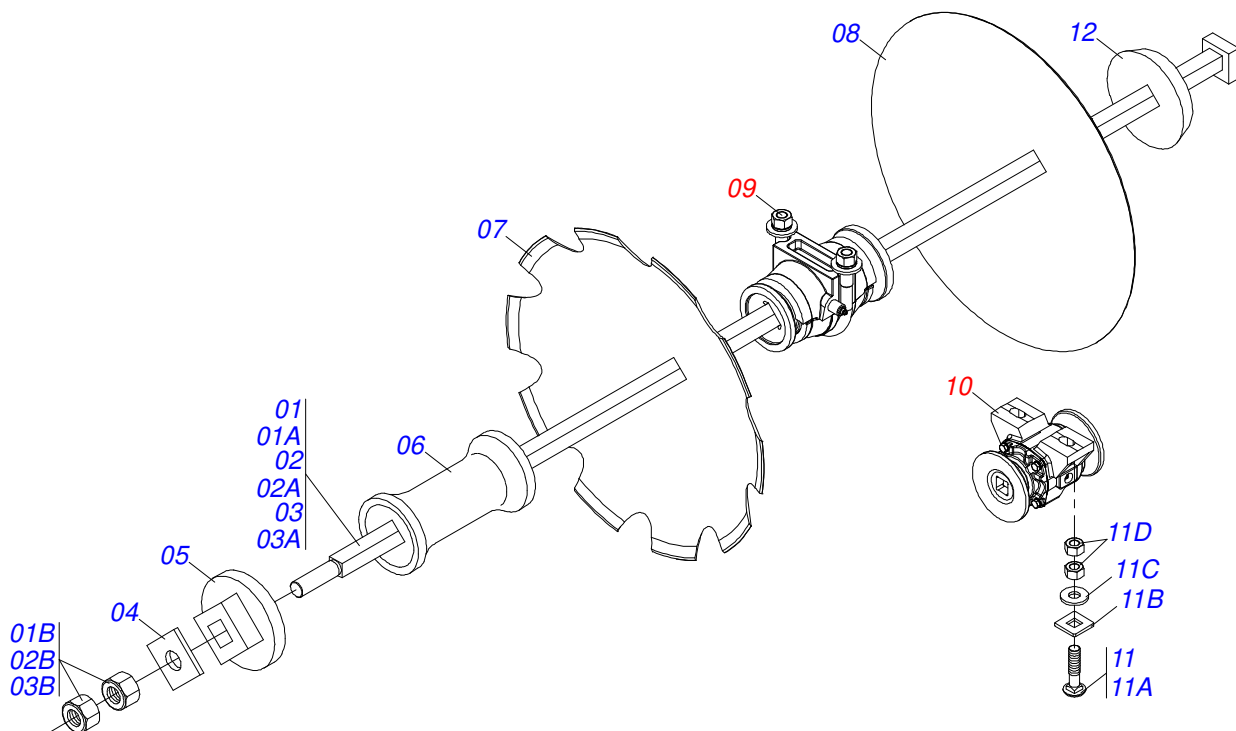

MARCHESAN

INDICE

0909094188	CHASSI COMPLETO	1
0909094187	SEÇÃO DE DISCOS	2
0501040132	MANCAL ATRITO MA 192,5 FQ 1"	3
0501046912	MANCAL AGRICOLA CM GX 192,5 Q 1 PR	4

Item	Código	Descrição	Ver Pág.	20	24	28
01	0501066431	CHASSI		01	00	00
01.	0501066432	CHASSI		00	01	00
01..	0501066433	CHASSI		00	00	01
02	0501010404	MAO FRANCESA DIREITA		01	01	00
02.	0501010406	MAO FRANCESA DIREITA		00	00	01
03	0501010407	MAO FRANCESA ESQUERDA		01	01	00
03.	0501010409	MAO FRANCESA ESQUERDA		00	00	01
04	0503011082	PARAFUSO 1/2 UNC X 1.3/4 CSRT G.5 ZN		04	04	04
05	0503010019	ARRUELA PRESSAO 1/2 ZN		44	48	52
06	0503010060	PORCA SEXTAVADA 1/2 UNC G.5 ZN		44	48	52
07	0501066378	SEMI CABECALHO		02	02	02
08	0501018059	PARAFUSO 3/4 UNC X 2.1/4 C S G.5 ZN		02	02	02
09	0503010023	ARRUELA PRESSAO 3/4 ZN		03	03	03
10	0503010014	PORCA SEXTAVADA 3/4 UNC (PESADA) G.5 ZN		03	03	03
11	0521010578	EIXO JUNCAO 25 X 110 FURO 95 ZN		01	01	01
12	0503031035	CUPILHA 6 X 88		03	03	03
13	0503011198	PARAFUSO 3/4 UNC X 6 CS G.5 ZN		01	01	01
14	0521010490	LUVA ESPACADORA		01	01	01
15	0501010095	CHAVE UNIV 5/8 X 3/4 X 1		01	01	01
16	0501062925	CHAVE T 9/16 GNF		01	01	01
17	0521010595	EIXO JUNCAO 27,80 X 110 ZN		02	02	02
18	0511012000	BARRA FIXACAO LIMPADOR 690		04	04	04
18.	0511012001	BARRA FIXACAO LIMPADOR 890		04	04	04
18..	0511012002	BARRA FIXACAO LIMPADOR 1085		04	04	04
19	0501010451	SAPATA		08	08	08
20	0511014512	LIMPADOR DIANTEIRO		04	06	08
21	0511014511	LIMPADOR TRASEIRO		04	06	08
22	0511017302	ARRUELA LISA 13,50 X 32,50 X 3,0 ZN		52	64	60
23	0909094187	SEÇÃO DE DISCOS	2	01	01	01