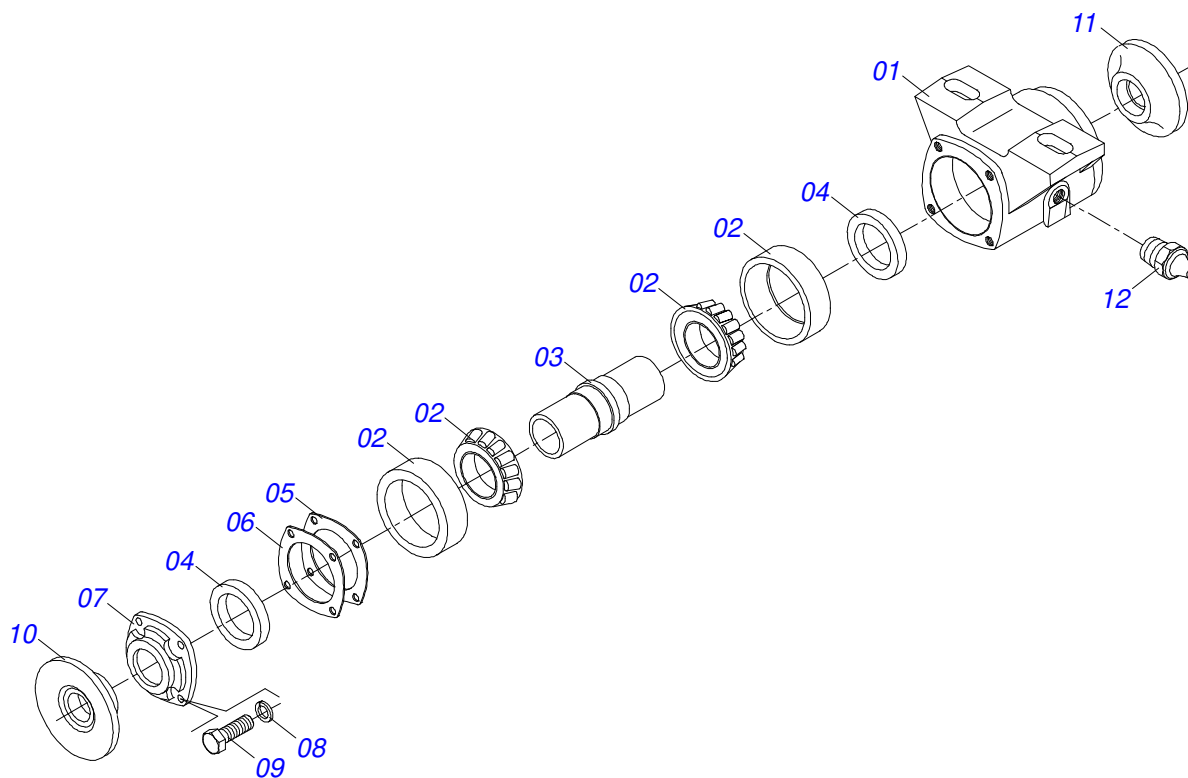

Item	Código	Descrição	Ver Pág.	QT
01	0502020313	CAIXA PARA MANCAL		01
02	0503010111	ROLAMENTO 30210		02
03	0502040381	EIXO		01
04	0503010468	RET 01199-GB		02
05	0503030013	JUNTA VEDACAO 112 X 90,5 X 0,3		02
06	0503030684	JUNTA VEDACAO 112 X 90,5 X 0,1		01
07	0502020273	TAMPA CX CM		01
08	0503011443	ARRUELA PRESSAO 3/8 SA		04
09	0503011087	PARAFUSO 3/8 UNC X 1 C S G.2 ZN		04
10	0502010297	ENC EXT DISCO		01
11	0502010298	ENC INT DISCO		01
12	0503010002	GRAXEIRA 1800		01