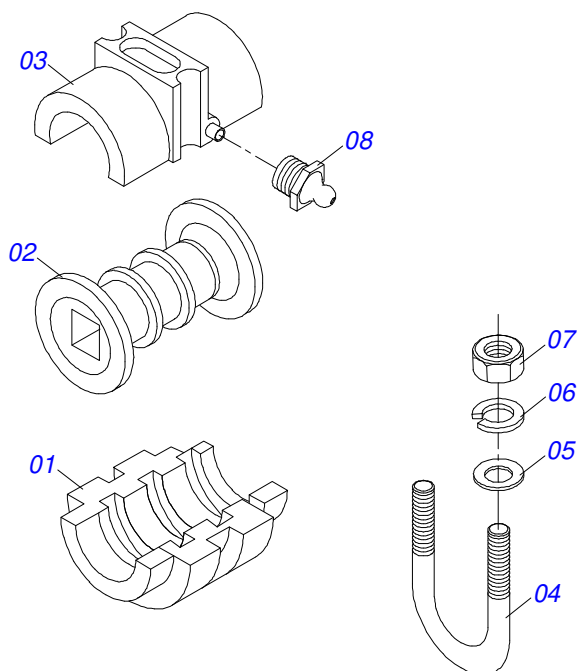

Item	Código	Descrição	Ver	Pág.	20	24	28
01	0501044108	EIXO QUADRADO 1 X 905 COM PORCAS			04	00	00
01A	0511011994	EIXO QUADRADO 1 X 905			04	00	00
01B	0501010059	PORCA SEXTAVADA 1 UNC (PESADA) G.5 ZN			08	00	00
02	0501044110	EIXO QUADRADO 1 X 1100 COM PORCAS			00	04	00
02A	0511011995	EIXO QUADRADO 1 X 1100			00	04	00
02B	0501010059	PORCA SEXTAVADA 1 UNC (PESADA) G.5 ZN			00	08	00
03	0501044114	EIXO QUADRADO 1 X 1295 COM PORCAS			00	00	04
03A	0511011996	EIXO QUADRADO 1 X 1295			00	00	04
03B	0501010059	PORCA SEXTAVADA 1 UNC (PESADA) G.5 ZN			00	00	08
04	0501010450	TRAVA PORCA GN			04	04	04
05	0502010076	TRAVA EIXO INTERNA FQ			04	04	04
06	0502010933	SEPARADOR 192,5			08	12	16
07	0602027230	DR20X3,5 C57AF02FC1.1/16 10RE JUMIL			10	12	14
08	0601027184	DL20X3,5 C57AF02FC1.1/16 9901022 JU			10	12	14
09	0501040132	MANCAL ATRITO MA 192,5 FQ 1"	3		08	08	08
10	0501046912	MANCAL AGRICOLA CM GX 192,5 Q 1 PR	4		08	08	08
11	0501058802	CONJUNTO PECAS IMPLEMENTO 5/8 UNC X 2.3/4 CAPQ			16	16	16
11A	0503015154	PARAFUSO 5/8 UNC X 2.3/4 CAPQ G.5 ZN			16	16	16
11B	0501010947	TRAVA PARAFUSO 5/8			16	16	16
11C	0501012140	ARRUELA LISA 16,50 X 40 X 4,00 ZN			16	16	16
11D	0503010013	PORCA SEXTAVADA 5/8 UNC G.5 ZN			32	32	32
12	0502010075	TRAVA EIXO EXTERNA			04	04	04