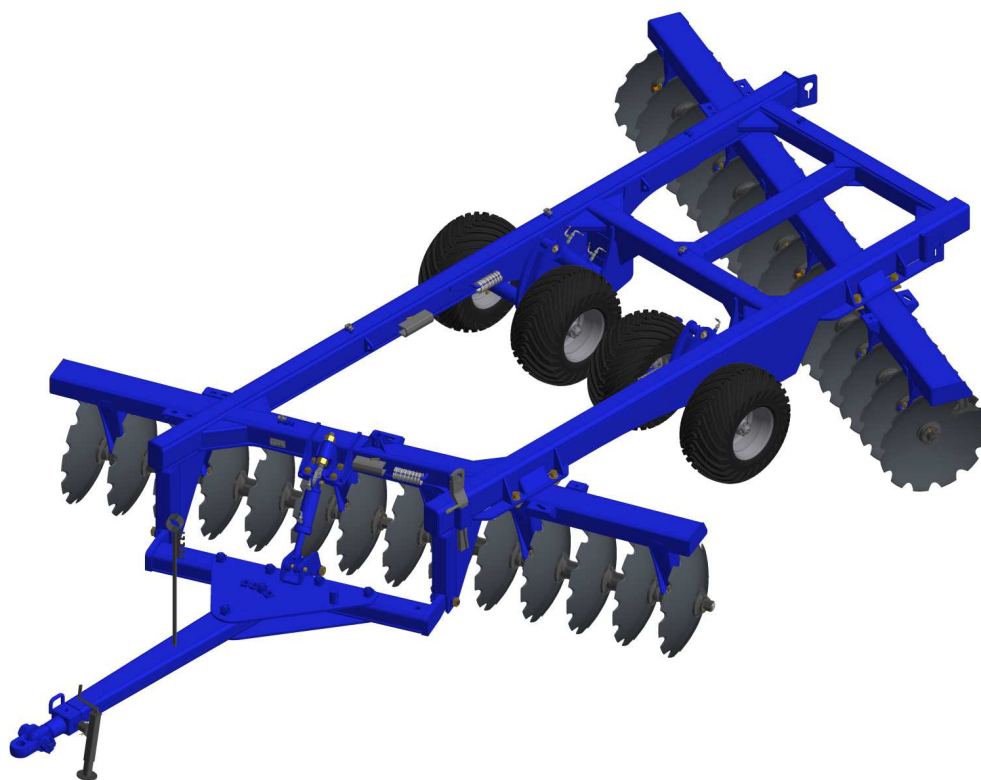

CATÁLOGO DE PEÇAS

GRADES ARADORAS

GAPCR 360 TR - 28D

Código: 0501092217

Série: S-1115

Rev.: 00

Data Rev.: MAIO/2018

PEÇAS ORIGINAIS
TATU

PRODUTOS

Código

0102060228

Descrição

GAPCR 360 TR 28X34X9,0 DR 400/60 S-1115

ATENÇÃO: IMPORTANTE

A MARCHESAN S/A RESERVA O DIREITO DE APERFEIÇOAR E/ OU ALTERAR AS CARACTERÍSTICAS TÉCNICAS DE SEUS PRODUTOS, SEM A OBRIGAÇÃO DE ASSIM PROCEDER COM OS JÁ COMERCIALIZADOS E SEM CONHECIMENTO PRÉVIO DA REVENDA OU DO CONSUMIDOR.