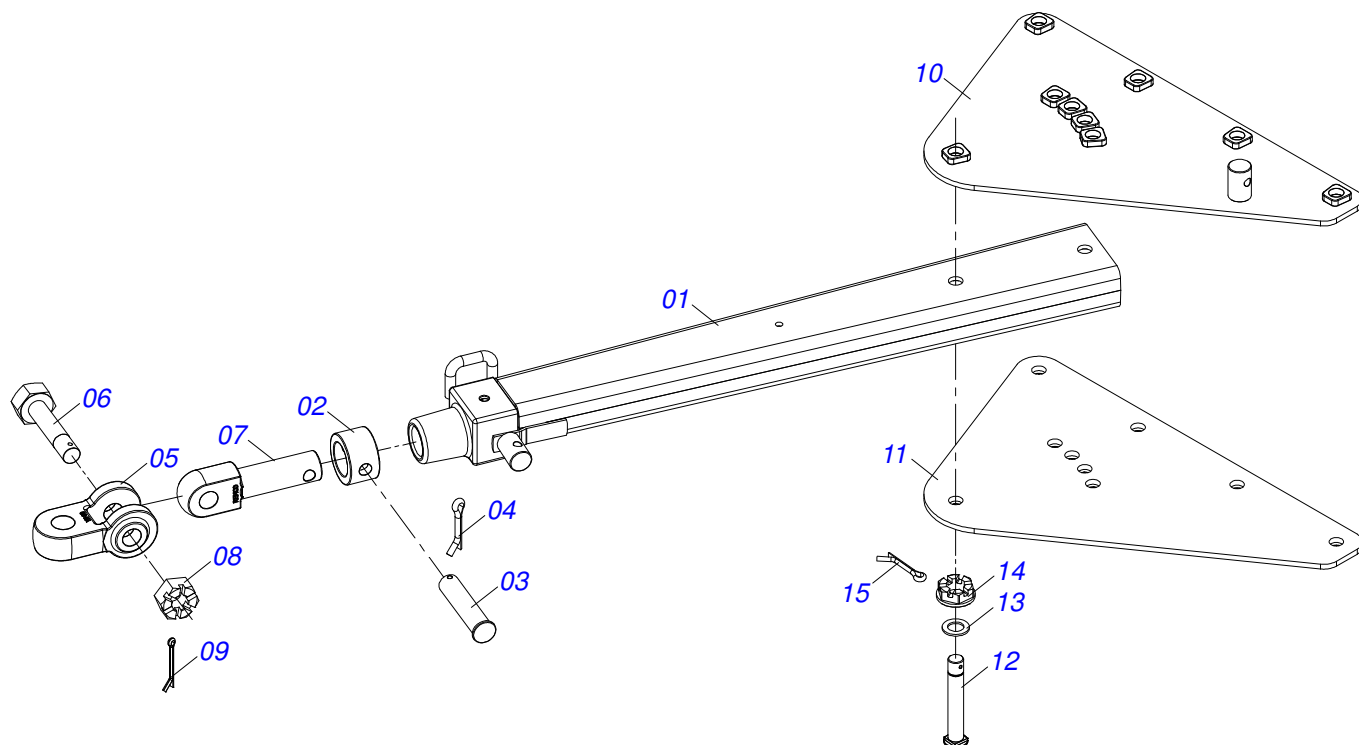

CATÁLOGO DE PEÇAS

GRADES ARADORAS

GAPCR 360 TR - 28D

Código: 0501092217

Série: S-1115

Rev.: 00

Data Rev.: MAIO/2018

PEÇAS ORIGINAIS
TATU

PRODUTOS

Código

0102060228

Descrição

GAPCR 360 TR 28X34X9,0 DR 400/60 S-1115

ATENÇÃO: IMPORTANTE

A MARCHESAN S/A RESERVA O DIREITO DE APERFEIÇOAR E/ OU ALTERAR AS CARACTERÍSTICAS TÉCNICAS DE SEUS PRODUTOS, SEM A OBRIGAÇÃO DE ASSIM PROCEDER COM OS JÁ COMERCIALIZADOS E SEM CONHECIMENTO PRÉVIO DA REVENDA OU DO CONSUMIDOR.

INDICE

0909094131	CHASSI COMPLETO	1
0511041592	BARRA TRAC COMPL C/ENG 3" GAPCW 45	2
0909094135	CONJUNTO DO RODADO	3
0501056467	RODADO S/PNEU GCRO 7010	4
0503060102	RODA C/ PNEU 400/60 - 14 L GAPCW	5
0521051831	CIL HID 53,98 X 114,30 X 635 X 275 GCRO	6
0909094136	CONJUNTO DO ARTICULADO DO CABEÇALHO	7
0511058521	CILINDRO HIDRÁULICO 50,80X101,60X527X165 GAPCR HD	8
0511048088	MACACO COMPL GAPCR-HD 8013	9
0909094137	CIRCUITO HIDRÁULICO	10
0501053834	MACHO ENG RAP AGR 1/2 NPT C/TAMPA	11
0909094138	SEÇÃO DE DISCOS DIANTEIRO - 28D	12
0909094139	SEÇÃO DE DISCOS TRASEIRO - 28D	13
0501048557	MANCAL OLEO CIVE SMC 360 3503683	14

GAPCR 360 TR - 28D
CHASSI COMPLETO

Página 1
0909094131

Item	Código	Descrição	QT
29	0541014119	EIXO JUNCAO 37,50 X 195 GASP/GASPM	02
30	0501011301	PORCA CAST 1.1/2UNC 6FPP SEX2.5/16ZN	02
31	0503010010	CONTRAPINO 1/4 X 2.1/2	02
32	0511060138	SUPT LIMP DIANT GVM 51901B 3434520	14
33	0511060139	SUPT LIMP TRAS GVM 51902B 3434549	14
34	0521013678	LIMPADOR DIANT GVMF 60903 3443376	14
35	0521013679	LIMPADOR TRAS GVMF 60904 3443385	14
36	0501017305	PARAF 3/4 UNC X 2.1/4 CAPQ G.5 ZN	56
37	0503012183	PORCA S. 3/4 UNC G.5 ZN	56
38	0503012407	PARAF 5/8 UNC X 1.1/2 CAPQ G.5 ZN	56
39	0503010027	ARRUELA PRESSAO 5/8 ZN 1K01574	56
40	0503010013	PORCA S. 5/8 UNC G.5 ZN	56
41	0503010002	GRAXEIRA 1800	08
42	0909094137	CIRCUITO HIDRÁULICO	01
43	0909094138	SEÇÃO DE DISCOS DIANTEIRO - 28D	01
44	0909094139	SEÇÃO DE DISCOS TRASEIRO - 28D	01