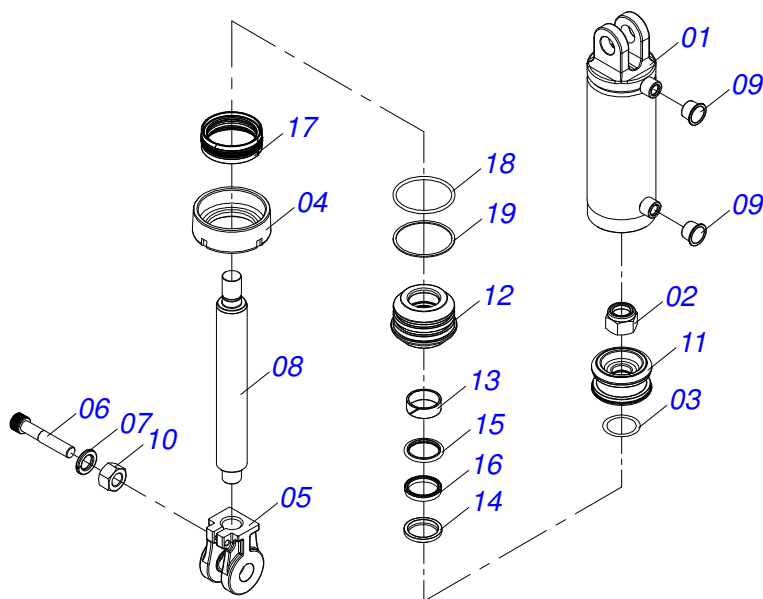

Item	Código	Descrição	QT
01	0521066698	CAMISA 101,60 X 356	01
02	0503010817	PORCA S. AUTOTRAV C/NYLON 1.1/4 UNF ALTA G.5 ZN	01
03	0503018029	ANEL O RING 2-217 N 3006 90B	01
04	0502012822	TAMPA MOVEI 101,60 TSTA 14	01
05	0502040747	GARFO 32,54	01
06	0503011094	PARAF 3/8 UNC X 2 C C S I 12.9	01
07	0503011443	ARRUELA PRESSAO 3/8 SA	01
08	0581011007	EXTENSOR CIL HID 50,80 X 411	01
09	0503030384	PLUG CON N-001	02
10	0503010026	PORCA S. 3/8 UNC G.5 ZN	01
11	0502012820	EMBOLO 50,80 X 101,60 ULTRA FLEX	01
12	0502012821	SUPT ANEIS 50,80 X 101,60 TSTA 14	01
13	0503018025	ANEL GUIA W2-2250-750 (3097 AGEL)	01
14	0503010039	ANEL RASPD D-2000 1G24231	01
15	0503018026	GAXETA 1870-2000-375 B POLYMAX	01
16	0503018024	ANEL BS OD050805200171D-BR	01
17	0503015633	VED SELEMASTER DSM PCB0NB102-NCRO	01
18	0503010338	ANEL O RING 2-342 N 3006-9B 1G04619	02
19	0503011061	ANEL BACK-UP 8-342 1G31076	02