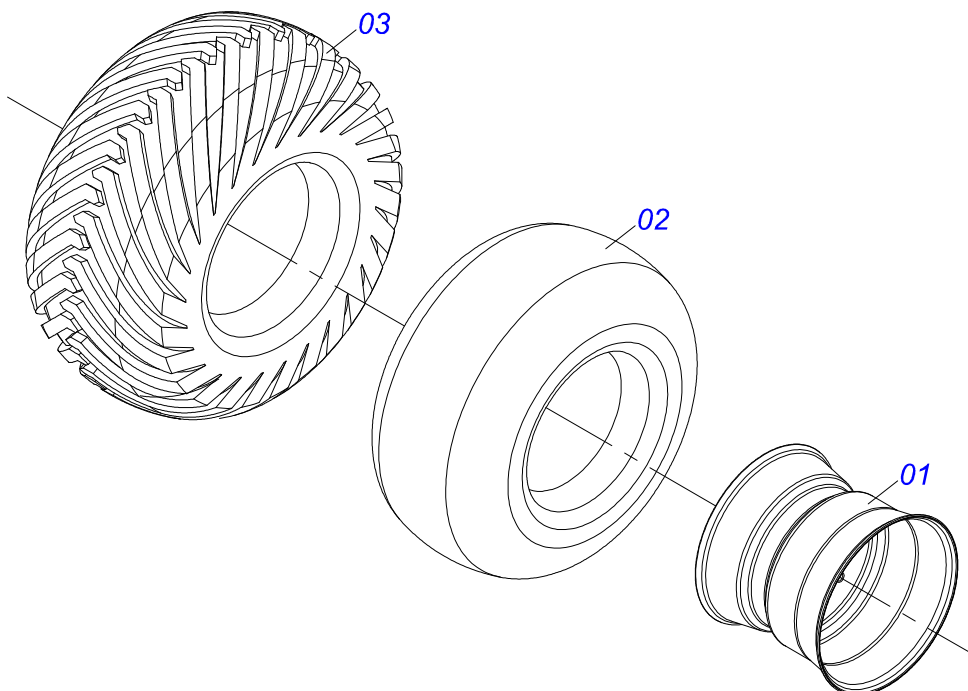

Item	Código	Descrição	QT
001	0501069483	RODA 13 X 15,5 GAPCW	01
002	0503012112	CAMARA 400/60 - 15,5 TR 15	01
003	0503013119	PNEU 400/60-15,5-T404-14L TRELEBORG	01