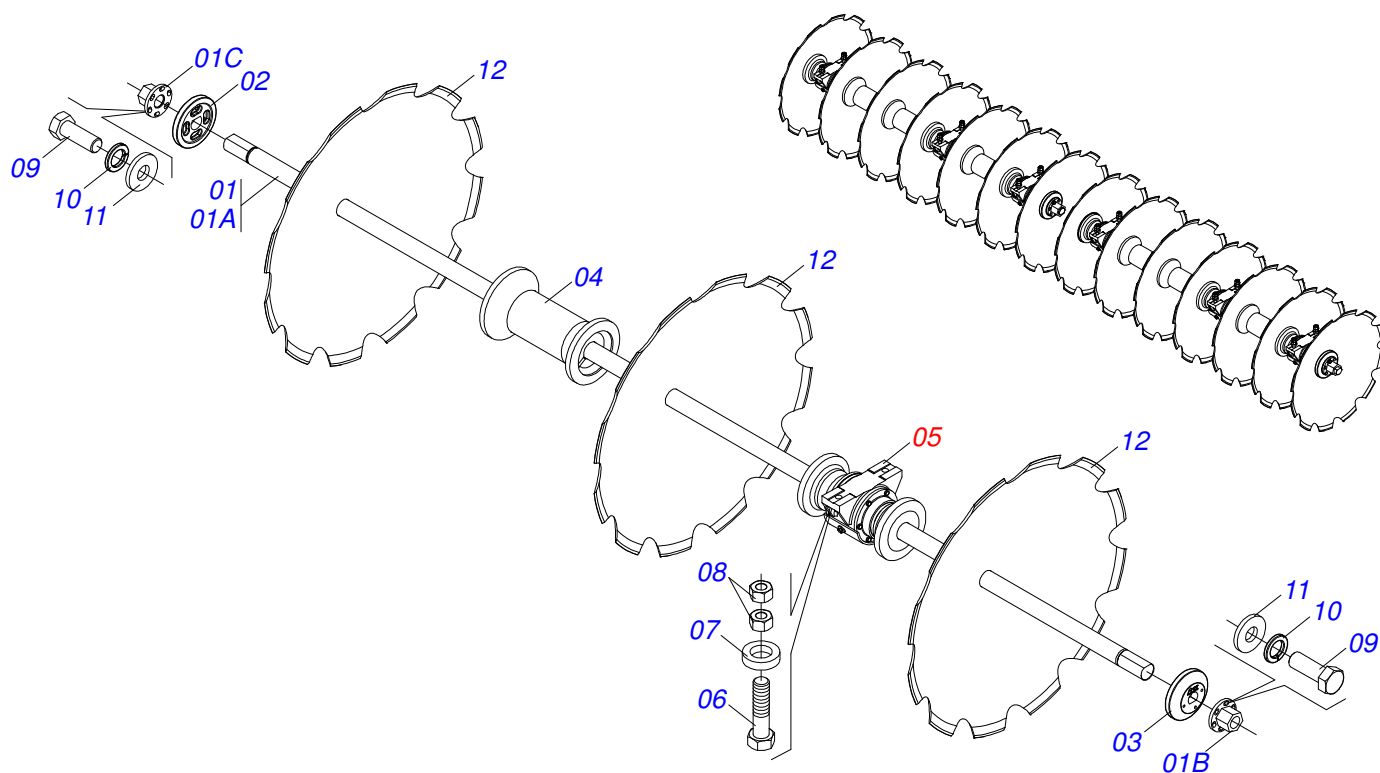

Item	Código	Descrição	QT
01	0503062227	MACACO COMPLETO (8088) ROBUSTEC	01

Item	Código	Descrição	QT
01	0503011968	ADAPT T C/PORCA GIRAT LAT3/4 8R6X-S	04
02	0501010617	NIPLE 3/4 NF X 3/4 NF SEXT 7/8 X 44	04
03	0561014252	NIPLE 3/4 UNF X 44 C/REDUCAO GCRO	02
04	0501053834	MACHO ENG RAP AGR 1/2 NPT C/TAMPA	02
05	0503010190	ANEL O RING 2-114 N 3006-9B	06
06	0501080514	MANG 3/8 X 1700 TC-TC	02
07	0501080390	MANG 3/8 X 3800 TR-TC	02
08	0501080510	MANG 3/8 X 3500 TR-TM	02
09	0511058521	CILINDRO HIDRÁULICO 50,80X101,60X527X165 GAPCR HD	01
10	0521051831	CIL HID 53,98 X 114,30 X 635 X 275 GCRO	02

Item	Código	Descrição	QT
01	0503011627	MACHO ENG RAP AGR 1/2 NPT	01
02	0503011882	TAMPA PLASTICA P/ ENG RAP MACHO	01

Item	Código	Descrição	QT
01	0511050179	EIXO DISCO 2" UNC X 2405 C/ PORCA	02
01A	0521013683	EIXO DISCOS GVM 40109A 3430818 2" UNC X 2405	02
01B	0502011581	PORCA EIXO GVM 30110E 3430589	02
01C	0502011580	PORCA EIXO GVM 30110D 3430579	02
02	0502011578	ENCOSTO INT GVM 30107A 3430497	02
03	0502011577	ENCOSTO EXT GVM 30106A 3430488	02
04	0502011579	SEPARADOR GVM 30108 3430469	06
05	0501048557	MANCAL OLEO CIVE SMC 360 3503683	06
06	0503013826	PARAF 3/4 UNC X 3.3/4 C S G.8 ZN	12
07	0521013710	ARRUELA GVC33200 SEMIMANCAL 3382032	12
08	0503012183	PORCA S. 3/4 UNC G.5 ZN	12
09	0503010834	PARAF 1/2 UNC X 1 C S G.5 ZN	08
10	0503010019	ARRUELA PRESSAO 1/2 ZN 1K01556	08
11	0501010937	ARRUELA LISA 13,50 X 28 X 3,00 ZN	08
12	0602046009	DR34X9 C120AF04FR2.1/16 12R TAT/CIV	14