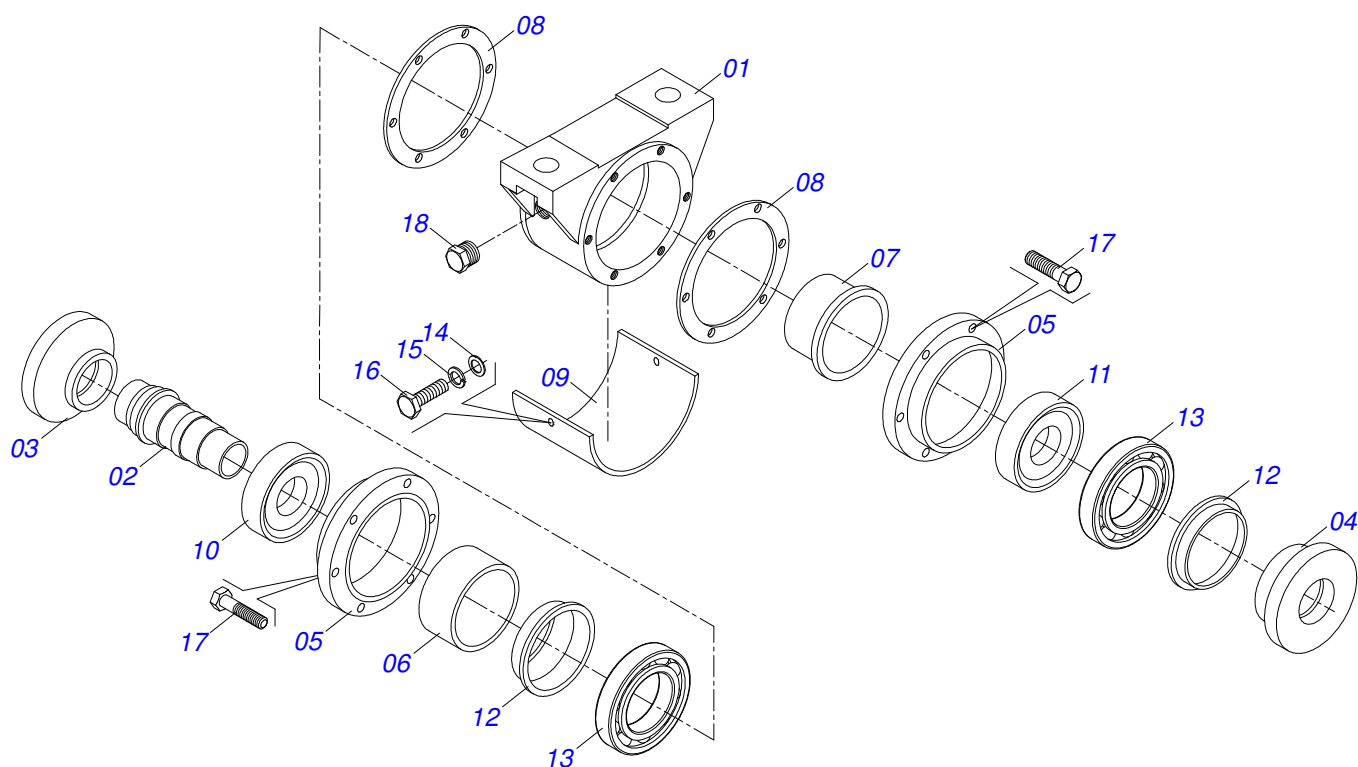

Item	Código	Descrição	QT
01	0502011641	CORPO MANCAL MR-361 3502895	01
02	0502011633	CENTRO MANCAL SMC 362 3503692	01
03	0502011630	ARRUELA CONCAVA SMC 363 3503701	01
04	0502011631	ARRUELA CONVEXA SMC 364 3503710	01
05	0502011632	TAMPA MANCAL SMC 365 3503729	02
06	0502011827	ESPACADOR MR-366 3502940	01
07	0502011629	ESPACADOR SMC 367 3503739	01
08	0503031502	JUNTA MANCAL MR-368 3503207	02
09	0521013855	CHAPA PROTETORA MR-369 3502978	01
10	0502011627	ALOJAMENTO RET SMC 360/12 3503757	01
11	0502011628	ALOJAMENTO RET SMC 360/13 3503748	01
12	0503012824	RETENTOR SMC 360/10 1G26632	02
13	0503012285	ROLAMENTO 6216 C3 1123016	02
14	0501010984	ARRUELA LISA 10,50 X 27 X 3,00 ZN	02
15	0503010025	ARRUELA PRESSAO 3/8 ZN 1K01527	02
16	0503011334	PARAF 3/8 UNC X 3/4 C S G.5 ZN	02
17	0503010237	PARAF 3/8 UNC X 1 C S G.5 ZN	12
18	0503010856	BUJAO R3/8" BSPT	01