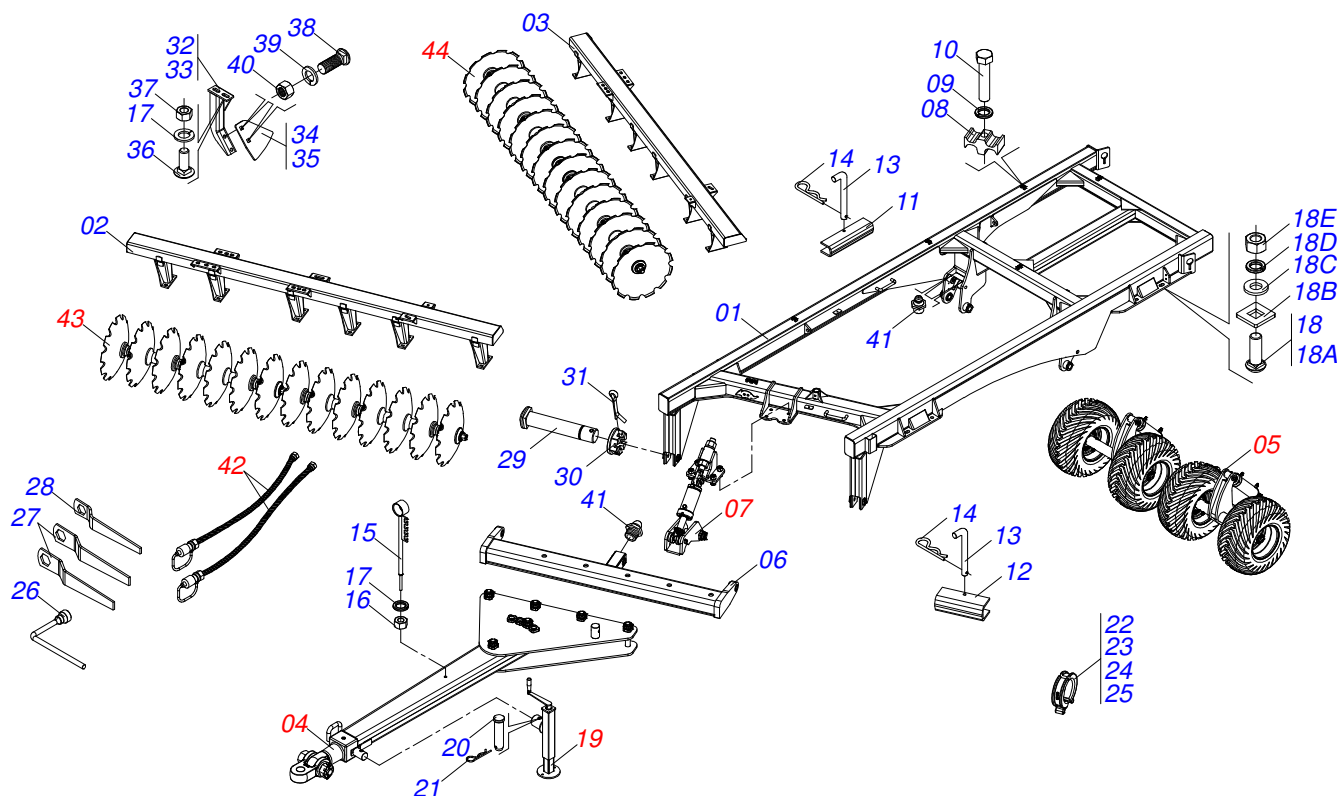

CATÁLOGO DE PEÇAS

GRADES ARADORAS

GAPCR 360 TR - 28D

Código: 0501092217

Série: S-1115

Rev.: 00

Data Rev.: MAIO/2018

PEÇAS ORIGINAIS
TATU

PRODUTOS

Código

0102060228

Descrição

GAPCR 360 TR 28X34X9,0 DR 400/60 S-1115

ATENÇÃO: IMPORTANTE

A MARCHESAN S/A RESERVA O DIREITO DE APERFEIÇOAR E/ OU ALTERAR AS CARACTERÍSTICAS TÉCNICAS DE SEUS PRODUTOS, SEM A OBRIGAÇÃO DE ASSIM PROCEDER COM OS JÁ COMERCIALIZADOS E SEM CONHECIMENTO PRÉVIO DA REVENDA OU DO CONSUMIDOR.

INDICE

0909094131	CHASSI COMPLETO	1
0511041592	BARRA TRAC COMPL C/ENG 3" GAPCW 45	2
0909094135	CONJUNTO DO RODADO	3
0501056467	RODADO S/PNEU GCRO 7010	4
0503060102	RODA C/ PNEU 400/60 - 14 L GAPCW	5
0521051831	CIL HID 53,98 X 114,30 X 635 X 275 GCRO	6
0909094136	CONJUNTO DO ARTICULADO DO CABEÇALHO	7
0511058521	CILINDRO HIDRÁULICO 50,80X101,60X527X165 GAPCR HD	8
0511048088	MACACO COMPL GAPCR-HD 8013	9
0909094137	CIRCUITO HIDRÁULICO	10
0501053834	MACHO ENG RAP AGR 1/2 NPT C/TAMPA	11
0909094138	SEÇÃO DE DISCOS DIANTEIRO - 28D	12
0909094139	SEÇÃO DE DISCOS TRASEIRO - 28D	13
0501048557	MANCAL OLEO CIVE SMC 360 3503683	14

GAPCR 360 TR - 28D
CHASSI COMPLETO

Página 1
0909094131

Item	Código	Descrição	QT
29	0541014119	EIXO JUNCAO 37,50 X 195 GASP/GASPM	02
30	0501011301	PORCA CAST 1.1/2UNC 6FPP SEX2.5/16ZN	02
31	0503010010	CONTRAPINO 1/4 X 2.1/2	02
32	0511060138	SUPT LIMP DIANT GVM 51901B 3434520	14
33	0511060139	SUPT LIMP TRAS GVM 51902B 3434549	14
34	0521013678	LIMPADOR DIANT GVMF 60903 3443376	14
35	0521013679	LIMPADOR TRAS GVMF 60904 3443385	14
36	0501017305	PARAF 3/4 UNC X 2.1/4 CAPQ G.5 ZN	56
37	0503012183	PORCA S. 3/4 UNC G.5 ZN	56
38	0503012407	PARAF 5/8 UNC X 1.1/2 CAPQ G.5 ZN	56
39	0503010027	ARRUELA PRESSAO 5/8 ZN 1K01574	56
40	0503010013	PORCA S. 5/8 UNC G.5 ZN	56
41	0503010002	GRAXEIRA 1800	08
42	0909094137	CIRCUITO HIDRÁULICO	01
43	0909094138	SEÇÃO DE DISCOS DIANTEIRO - 28D	01
44	0909094139	SEÇÃO DE DISCOS TRASEIRO - 28D	01