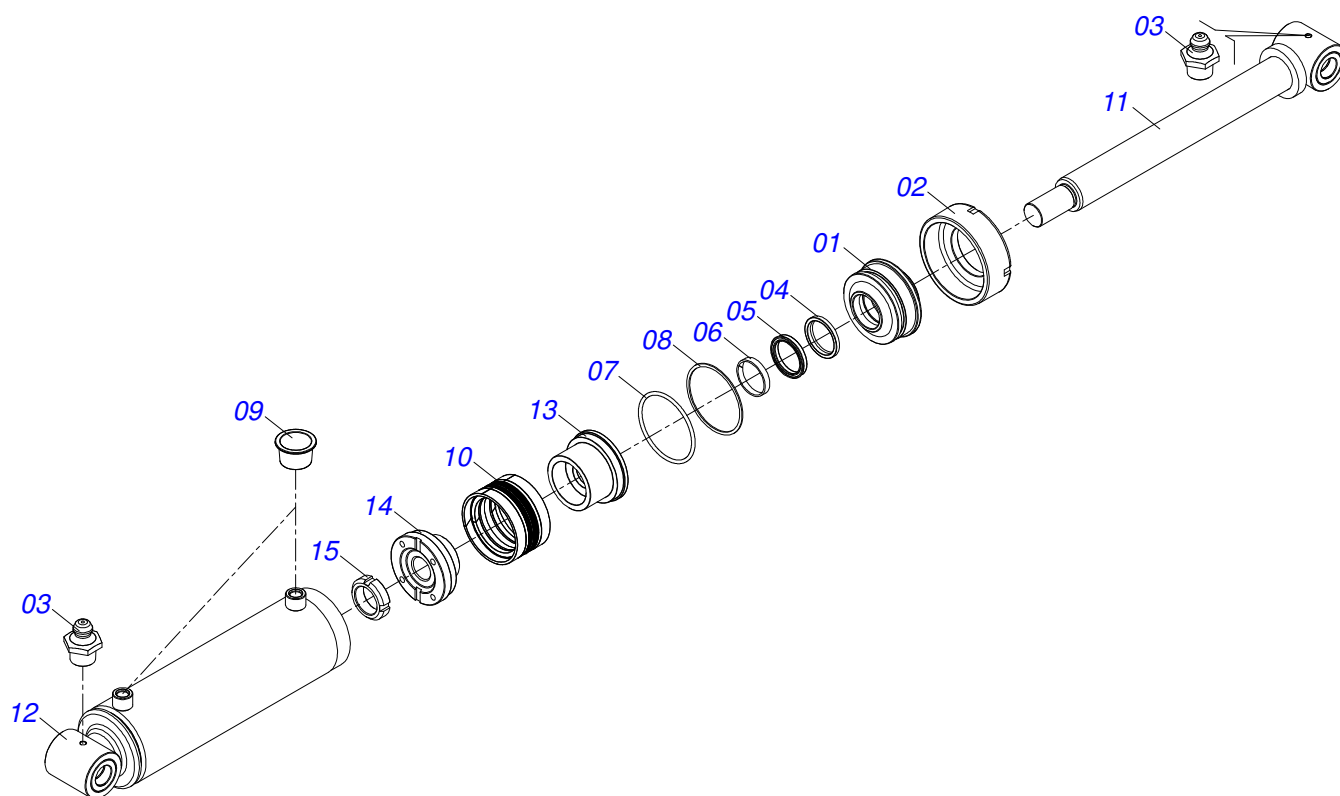

Item	Código	Descrição	QT
01	0502012644	SUPT ANEIS 53,98 X 114,30 GCRO 7010	01
02	0502011222	TAMPA MOVEL 114,3	01
03	0503010002	GRAXEIRA 1800	02
04	0503015715	VEDACAO SCRAPER WAE302125-Z201	01
05	0503015642	VEDACAO U-CUP RUUB000970	01
06	0503015641	ANEL SLYDRING GR6900530-HM061	01
07	0503011892	ANEL O RING 2-346 N 3006-9B 1G04629	01
08	0503011893	ANEL BACK-UP 8-346 1G31096	01
09	0503030384	PLUG CON N-001	02
10	0503015640	VED SELEMASTER DSM PCUB000014	01
11	0521066697	EXTENSOR 53,98 X 571,50 GVMF	01
12	0521066696	CAMISA 114,30 X 429 GVMF	01
13	0561016578	CORPO EMBOLO Ø53,98 X 114,30 HASTE	01
14	0581015283	CORPO EMBOLO 114,30 R. 1.1/2 14 FPP	01
15	0503819100	PORCA KM AUTOTRAV TOP LOCK 1.1/2 UNF SA (KMP 0099)	01