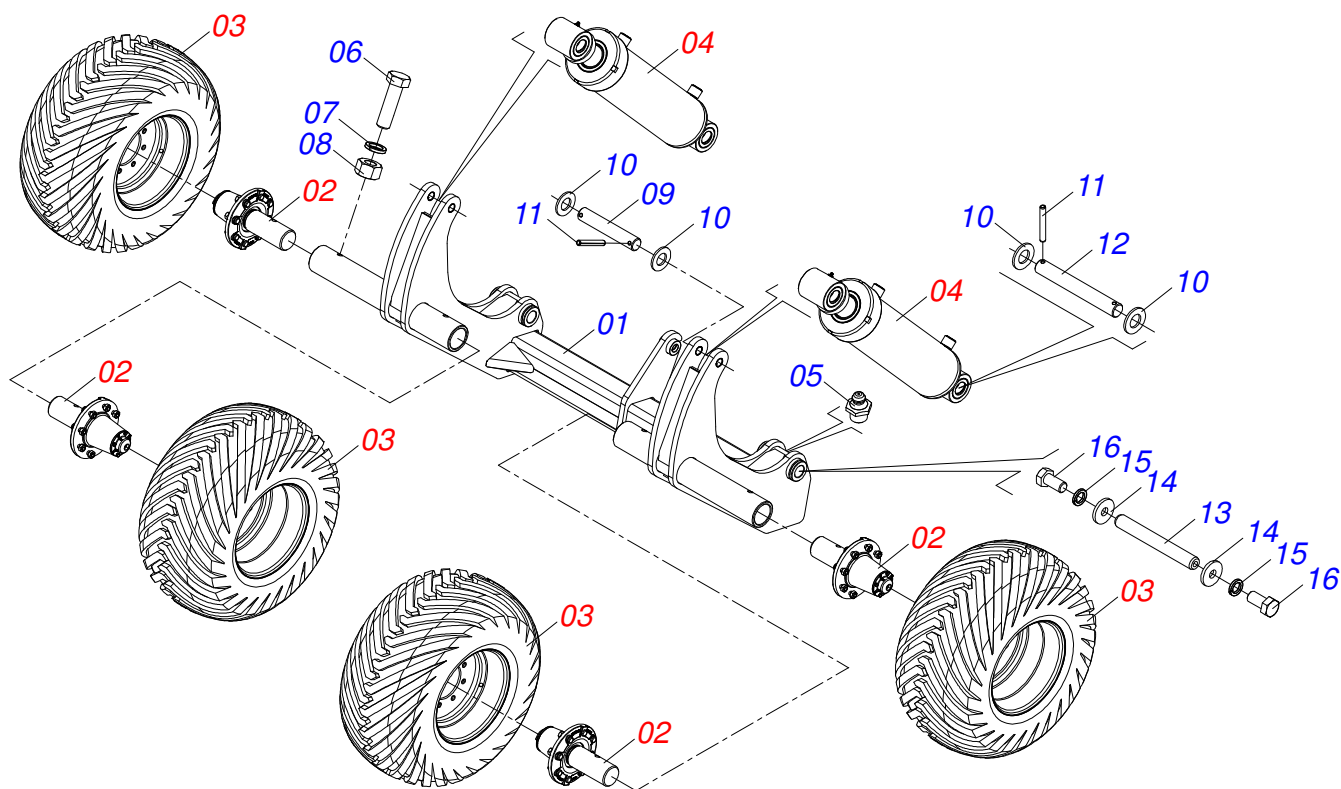

Item	Código	Descrição	QT
01	0521066478	RODEIRO GCRO 7010	01
02	0501056467	RODADO S/PNEU GCRO 7010	04
03	0503060102	RODA C/ PNEU 400/60 - 14 L GAPCW	04
04	0521051831	CIL HID 53,98 X 114,30 X 635 X 275 GCRO	02
05	0503010002	GRAXEIRA 1800	02
06	0503011198	PARAF 3/4 UNC X 6 C S G.5 ZN	04
07	0503010023	ARRUELA PRESSAO 3/4 ZN 1K01584	04
08	0503010014	PORCA S. 3/4 UNC (PESADA) G.5 ZN	04
09	0531018101	EIXO ARTIC 31,75 X 160 GASPCW 25 ZN	02
10	0501017779	ARRUELA LISA 32 X 60 X 4,75 ZN	08
11	0503011877	PINO ELAST 701194 8 X 60	08
12	0531018105	EIXO ARTIC 31,75 X 300 GASPCW 25 ZN	02
13	0531018062	EIXO JUNCAO 408 GASPCW	02
14	0521011565	ARRUELA LISA 26,50 X 80 X 9,50 ZN	04
15	0503010012	ARRUELA PRESSAO 1 ZN 1K01602	08
16	0503011250	PARAF 1 UNC X 2 C S G.7 ZN	04