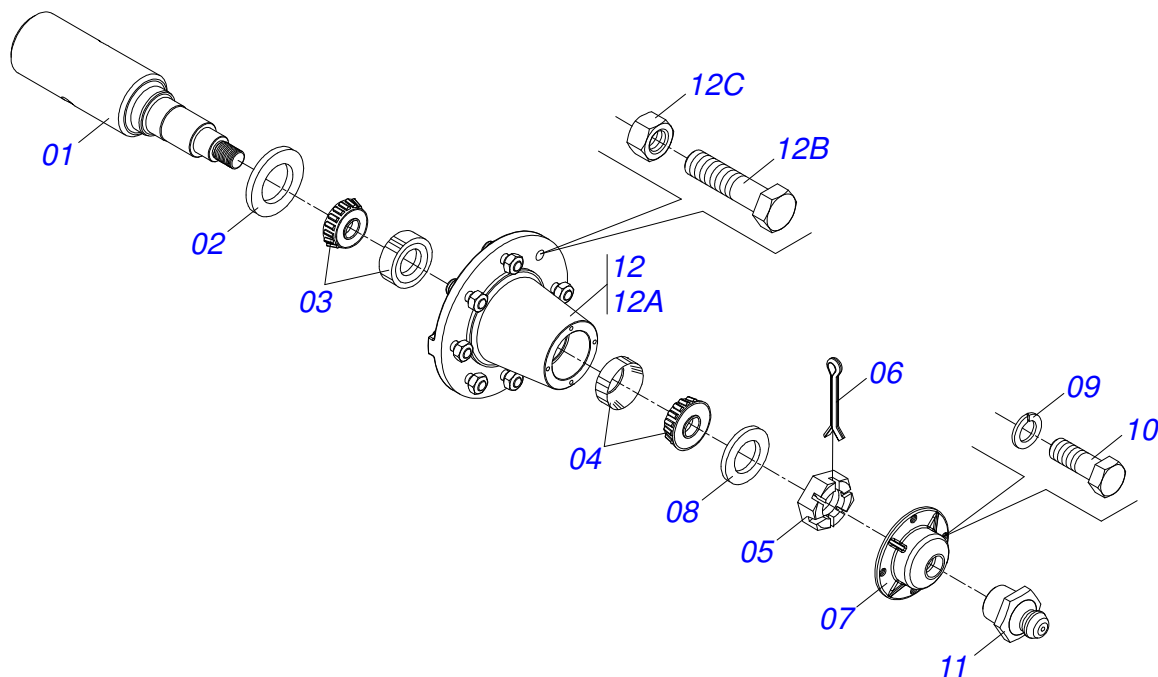

Item	Código	Descrição	QT
01	0541016566	PONTA EIXO 3.1/2 X 375 GCRO 7010	01
02	0503013314	RET 5166-GB 63,5 X 110 X 13 ARCA	01
03	0503015290	ROL 3780/3720 NAC	01
04	0503014821	ROL 2780/2720 NAC	01
05	0503830009	PORCA CAST R 1 UNS 14FPP X 22 SA	01
06	0503010018	CONTRAPINO 5/32 X 1.1/2	01
07	0502020591	TAMPA PROT 1G72673 PSA	01
08	0511812492	ARRUELA LISA 28 X 46 X 6,30 SA	01
09	0503011444	ARRUELA PRESSAO 5/16 SA	04
10	0503810358	PARAF 5/16 UNC X 7/8 C S G.5 SA	04
11	0503010002	GRAXEIRA 1800	01
12	0501110738	CX RODADO TRANSP C/PARAF GCRO 2240	01
12A	0502012260	CX RODADO TRANSPORTE GCRO 2240	01
12B	0501010186	PARAF ROD 5/8UNFX2.1/8CR G.5 REC ZN	08
12C	0503010064	PORCA CONICA 5/8 NF ZN	08