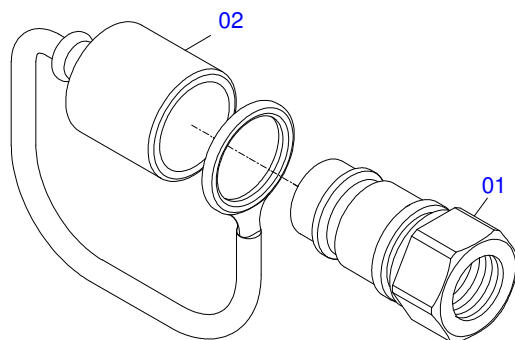

Item	Código	Descrição	QT
01	0511058521	CILINDRO HIDRÁULICO 50,80X101,60X527X165 GAPCR HD	01
02	0511064656	ARTICD CAB GAPCW 45	01
03	0531019171	EIXO JUNCAO 31,75 X 177 ZN	01
04	0503010523	CONTRAPINO 1/4 X 2 1G13201	01
05	0521812053	EIXO 37,50 X 220 PQ GCRO 2240/7010 SA	01
06	0501011301	PORCA CAST 1.1/2UNC 6FPP SEX2.5/16ZN	01
07	0503010010	CONTRAPINO 1/4 X 2.1/2	01
08	0521012538	EIXO JUNCAO 31,75 X 90 FURO 75 ZN	01
09	0511064433	FUSO REGULADOR 1.3/4 GASPCW	01
10	0501010333	PORCA 1.3/4 UN 7FPP ZN	02
11	0521066580	FIXADOR CILINDRO GCRO 7010	01
12	0501010276	PARAF 1 UNC X 3 C.S. G.5 ZN	04
13	0503010012	ARRUELA PRESSAO 1 ZN 1K01602	04
14	0501010059	PORCA S. 1 UNC (PESADA) G.5 ZN	04

Item	Código	Descrição	QT
01	0503062227	MACACO COMPLETO (8088) ROBUSTEC	01

Item	Código	Descrição	QT
01	0503011968	ADAPT T C/PORCA GIRAT LAT3/4 8R6X-S	04
02	0501010617	NIPLE 3/4 NF X 3/4 NF SEXT 7/8 X 44	04
03	0561014252	NIPLE 3/4 UNF X 44 C/REDUCAO GCRO	02
04	0501053834	MACHO ENG RAP AGR 1/2 NPT C/TAMPA	02
05	0503010190	ANEL O RING 2-114 N 3006-9B	06
06	0501080514	MANG 3/8 X 1700 TC-TC	02
07	0501080390	MANG 3/8 X 3800 TR-TC	02
08	0501080510	MANG 3/8 X 3500 TR-TM	02
09	0511058521	CILINDRO HIDRÁULICO 50,80X101,60X527X165 GAPCR HD	01
10	0521051831	CIL HID 53,98 X 114,30 X 635 X 275 GCRO	02