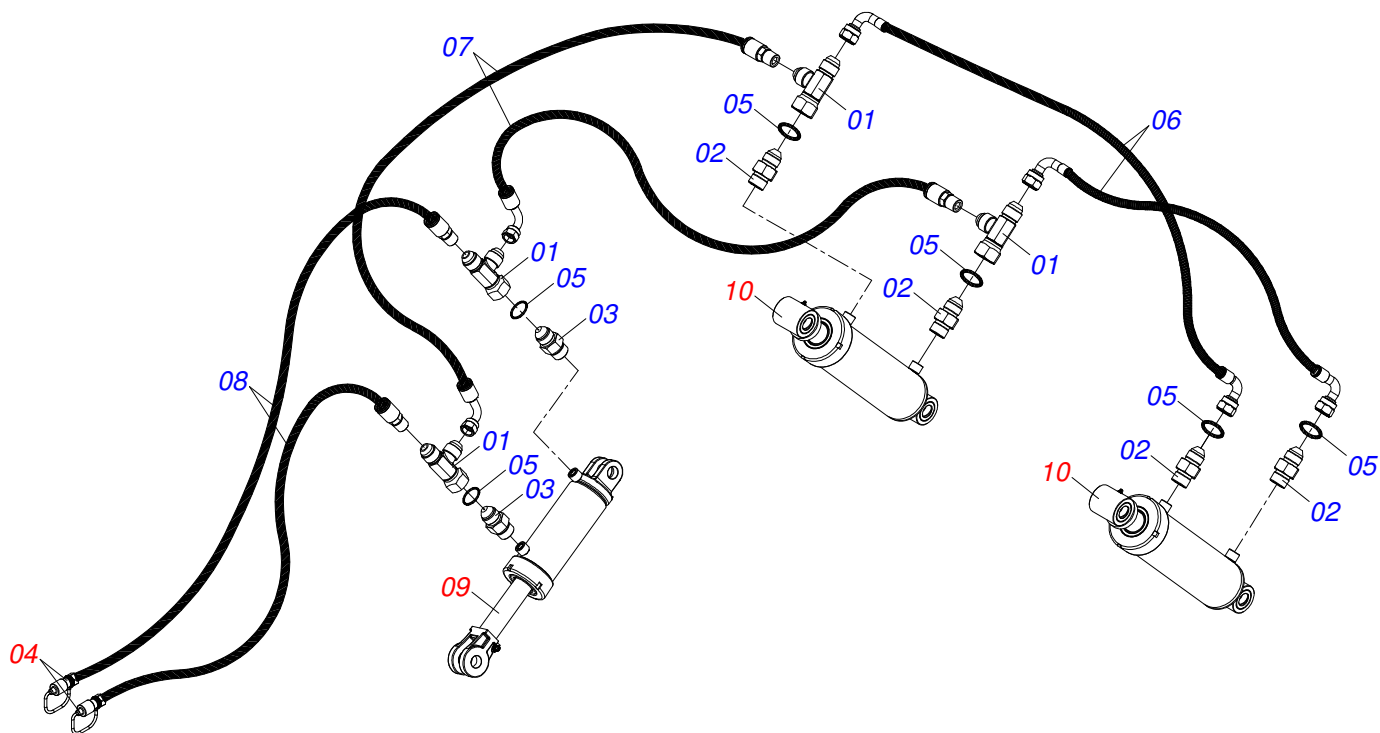

Item	Código	Descrição	QT
01	0503011968	ADAPT T C/PORCA GIRAT LAT3/4 8R6X-S	04
02	0501010617	NIPLE 3/4 NF X 3/4 NF SEXT 7/8 X 44	04
03	0561014252	NIPLE 3/4 UNF X 44 C/REDUCAO GCRO	02
04	0501053834	MACHO ENG RAP AGR 1/2 NPT C/TAMPA	02
05	0503010190	ANEL O RING 2-114 N 3006-9B	06
06	0501080514	MANG 3/8 X 1700 TC-TC	02
07	0501080390	MANG 3/8 X 3800 TR-TC	02
08	0501080510	MANG 3/8 X 3500 TR-TM	02
09	0511058521	CILINDRO HIDRÁULICO 50,80X101,60X527X165 GAPCR HD	01
10	0521051831	CIL HID 53,98 X 114,30 X 635 X 275 GCRO	02