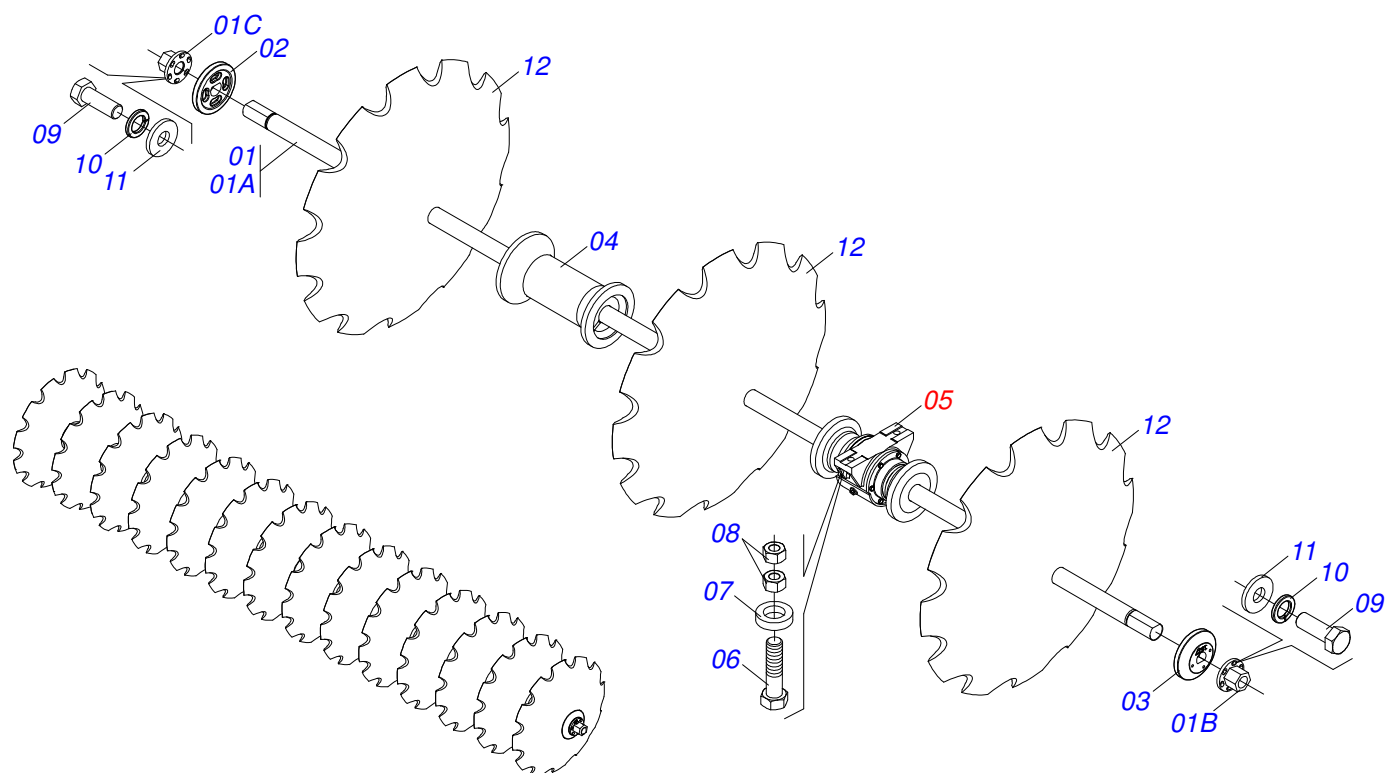

Item	Código	Descrição	QT
01	0511050179	EIXO DISCO 2" UNC X 2405 C/ PORCA	02
01A	0521013683	EIXO DISCOS GVM 40109A 3430818 2" UNC X 2405	02
01B	0502011581	PORCA EIXO GVM 30110E 3430589	02
01C	0502011580	PORCA EIXO GVM 30110D 3430579	02
02	0502011578	ENCOSTO INT GVM 30107A 3430497	02
03	0502011577	ENCOSTO EXT GVM 30106A 3430488	02
04	0502011579	SEPARADOR GVM 30108 3430469	06
05	0501048557	MANCAL OLEO CIVE SMC 360 3503683	06
06	0503013826	PARAF 3/4 UNC X 3.3/4 C S G.8 ZN	12
07	0521013710	ARRUELA GVC33200 SEMIMANCAL 3382032	12
08	0503012183	PORCA S. 3/4 UNC G.5 ZN	12
09	0503010834	PARAF 1/2 UNC X 1 C S G.5 ZN	08
10	0503010019	ARRUELA PRESSAO 1/2 ZN 1K01556	08
11	0501010937	ARRUELA LISA 13,50 X 28 X 3,00 ZN	08
12	0602046009	DR34X9 C120AF04FR2.1/16 12R TAT/CIV	14