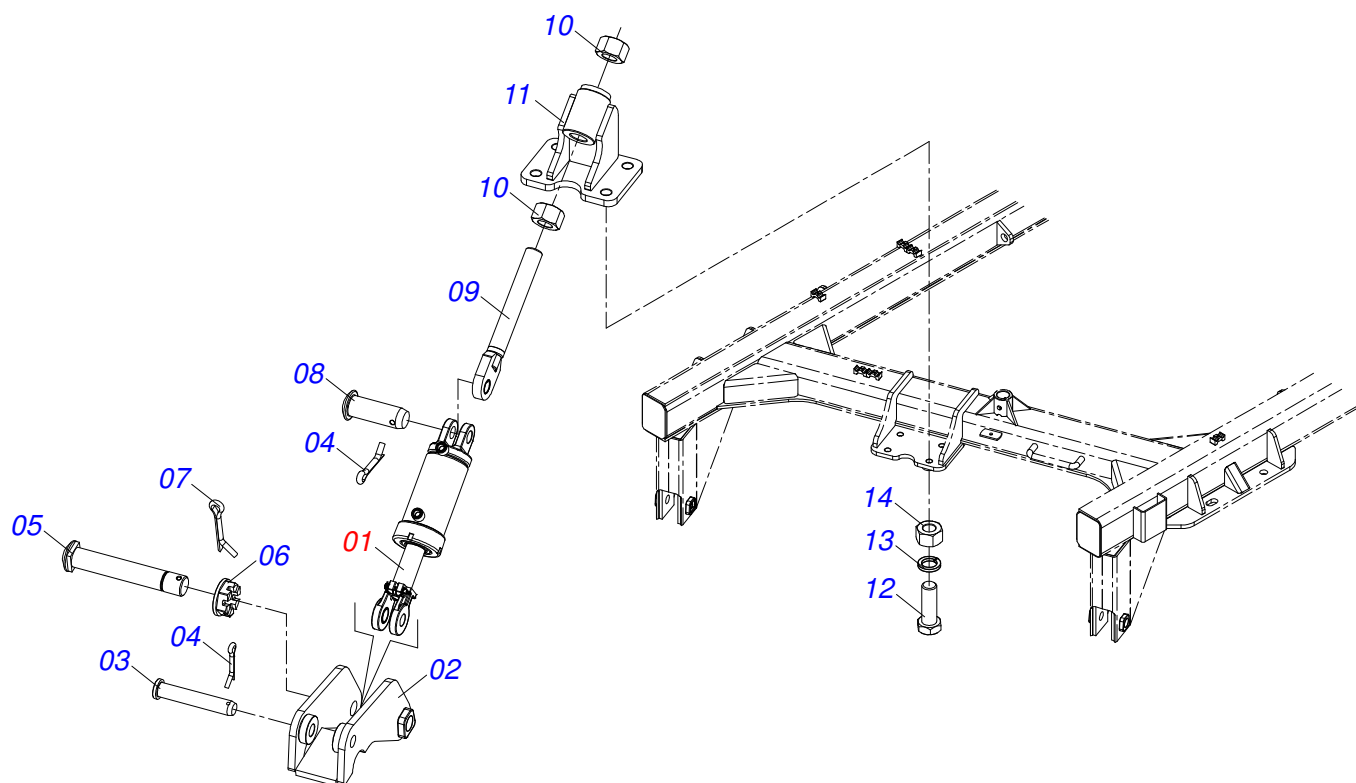

Item	Código	Descrição	QT
01	0511058521	CILINDRO HIDRÁULICO 50,80X101,60X527X165 GAPCR HD	01
02	0511064656	ARTICD CAB GAPCW 45	01
03	0531019171	EIXO JUNCAO 31,75 X 177 ZN	01
04	0503010523	CONTRAPINO 1/4 X 2 1G13201	01
05	0521812053	EIXO 37,50 X 220 PQ GCRO 2240/7010 SA	01
06	0501011301	PORCA CAST 1.1/2UNC 6FPP SEX2.5/16ZN	01
07	0503010010	CONTRAPINO 1/4 X 2.1/2	01
08	0521012538	EIXO JUNCAO 31,75 X 90 FURO 75 ZN	01
09	0511064433	FUSO REGULADOR 1.3/4 GASPCW	01
10	0501010333	PORCA 1.3/4 UN 7FPP ZN	02
11	0521066580	FIXADOR CILINDRO GCRO 7010	01
12	0501010276	PARAF 1 UNC X 3 C.S. G.5 ZN	04
13	0503010012	ARRUELA PRESSAO 1 ZN 1K01602	04
14	0501010059	PORCA S. 1 UNC (PESADA) G.5 ZN	04