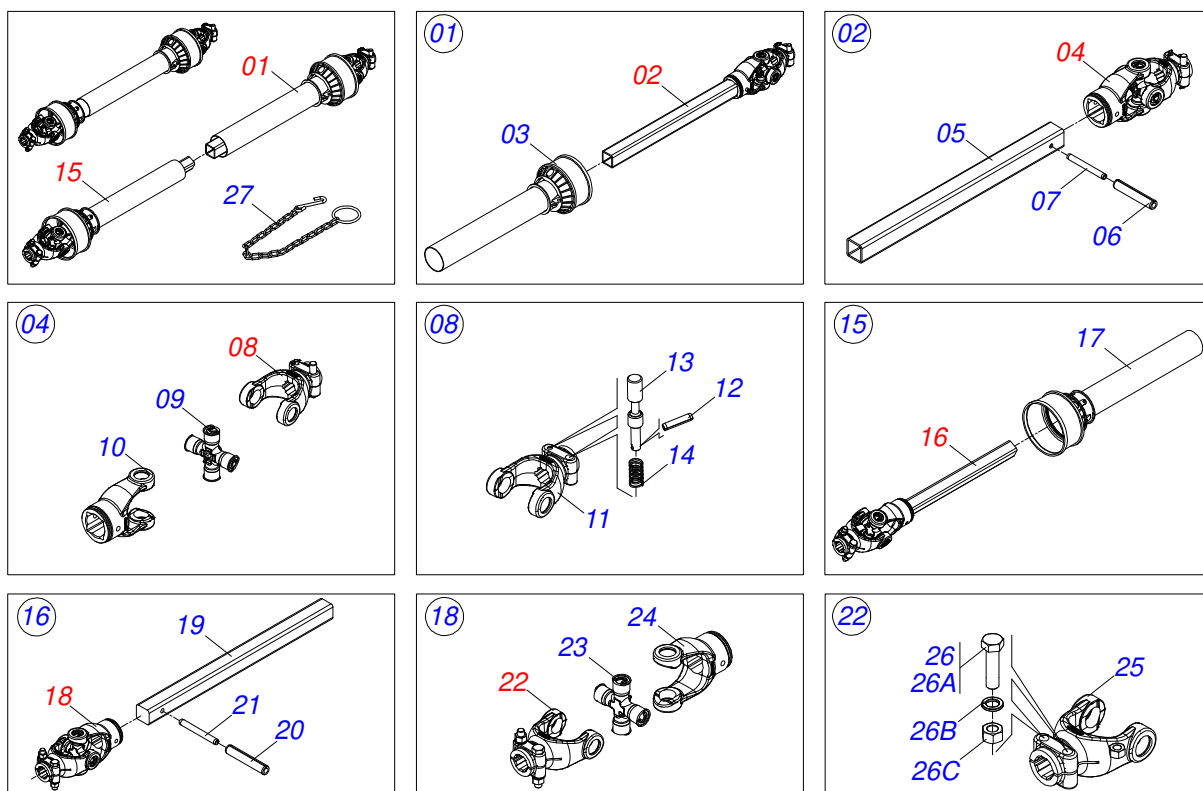

Item	Código	Descrição	Ver Pág.	QT
01	0501051705	JUNTA UNIVERSAL COM LUVA PROTECAO CC5002/3FP		01
02	0501051707	JUNTA UNIVERSAL T1-60/T2-60 COM LUVA 600		01
03	0503012084	PROT PLAST P/JUNTA LUVA CCP5002/3F		01
04	0501051708	JUNTA UNIVERSAL T1-60/T2-60 CC 505551C		01
05	0511010332	LUVA Q. 45,2/45,3 X Q.37,2/37,4X600		01
06	0503010843	PINO ELASTICO 701226 10 X 85		01
07	0503011878	PINO ELASTICO 701173 6 X 85		01
08	0501050334	TERM 1-60 C/ ENG RAP CC50 ROD		01
09	0503010837	CRUZETA CARDAN CC-55		01
10	0502011422	TERMINAL 2-60 COM CANAL CC51C		01
11	0502010568	TERMINAL 1-60 ENT 1.3/8 CC-50		01
12	0503010838	PINO ELASTICO 701060 3 X 20		02
13	0503037375	PINO ENGATE RAPIDO AEMCO CC31A		02
14	0503030518	MOLA COMPRIDA 13 X 25 X 1,2		02
15	0501051706	JUNTA UNIVERSAL COM EIXO PROTECAO		01
16	0501051709	JUNTA UNIVERSAL T3-60/T6-60 COM EIXO 600		01
17	0503012085	PROTECAO PLASTICO PARA JUNTA EIXO CCP5002/3M		01
18	0501051710	JUNT UNI T3-60/T6-60 AEMCO CC565552		01
19	0511010326	EIXO Q 36,51 X 600		01
20	0503011069	PINO ELASTICO 701223 10 X 70		01
21	0503011805	PINO ELASTICO 701170 6 X 70		01
22	0501052516	TERMINAL T6-60 C/PARAFUSO		01
23	0503010837	CRUZETA CARDAN CC-55		01
24	0502011424	TERMINAL 3-60 COM CANAL CC52C		01
25	0502010830	TERMINAL 6-60 ENT 1.3/8 CC56		01
26	0501047756	CONJUNTO PEÇAS IMPLEMENTO 1/2 UNC X 3		02
26a	0503010479	PARAFUSO 1/2 UNCX3 CS G.5 ZN		01
26b	0503010019	ARRUELA PRESSAO 1/2 ZN 1K01556		01
26c	0503010060	PORCA SEXTAVADA 1/2 UNC G.5 ZN		01
27	0503012023	CORRENTE PARA PROTECAO JUNTA UNIVERSAL		02