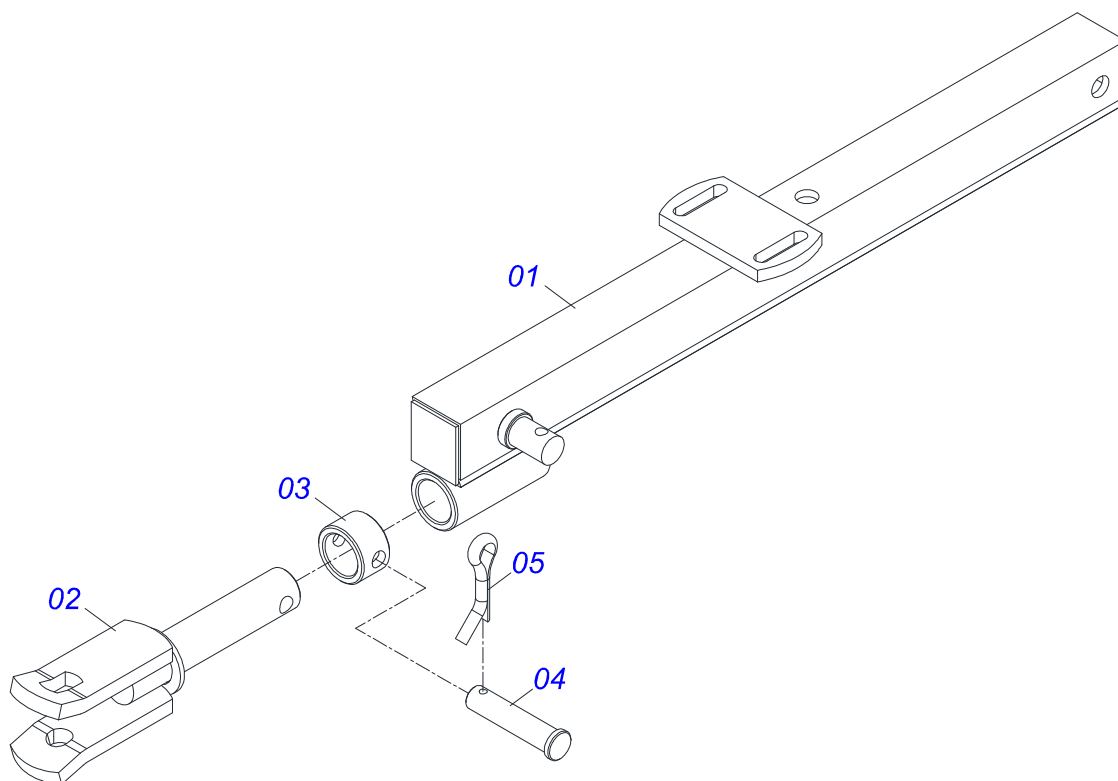

Item	Código	Descrição	Ver Pág.	QT
01	0511068803	SEMI CABEÇALHO		01
02	0501069166	ENGATE TRATOR		01
03	0521010681	CORPO LUVA ENGATE TRATOR		01
04	0521010639	EIXO JUNCAO 20,30/20,20 X 90 SA		01
05	0503010571	CONTRAPINO 1/4 X 1.1/2		01