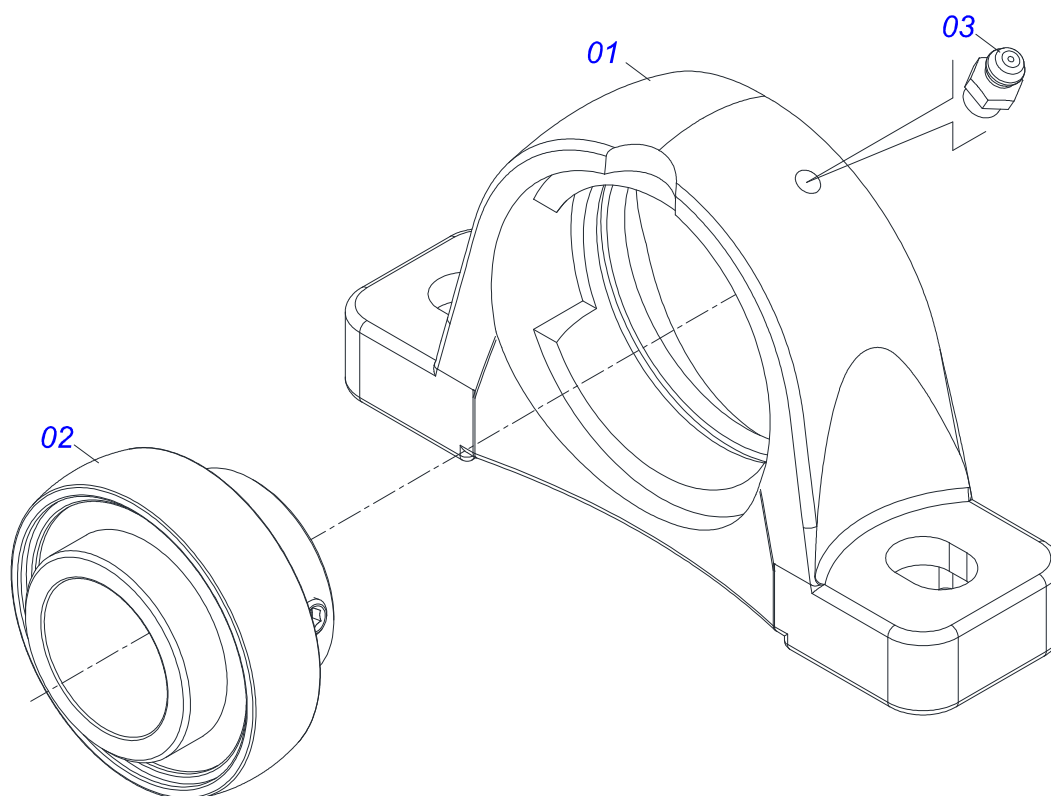

Item	Código	Descrição	Ver Pág.	QT
01	0503010596	CAIXA MANCAL AGRICOLA P-207		01
02	0503010597	ROLAMENTO AUTOCOMPENSADOR RADIAL DE ESFERA		01
03	0503010691	GRAXEIRA 1/4 NF		01