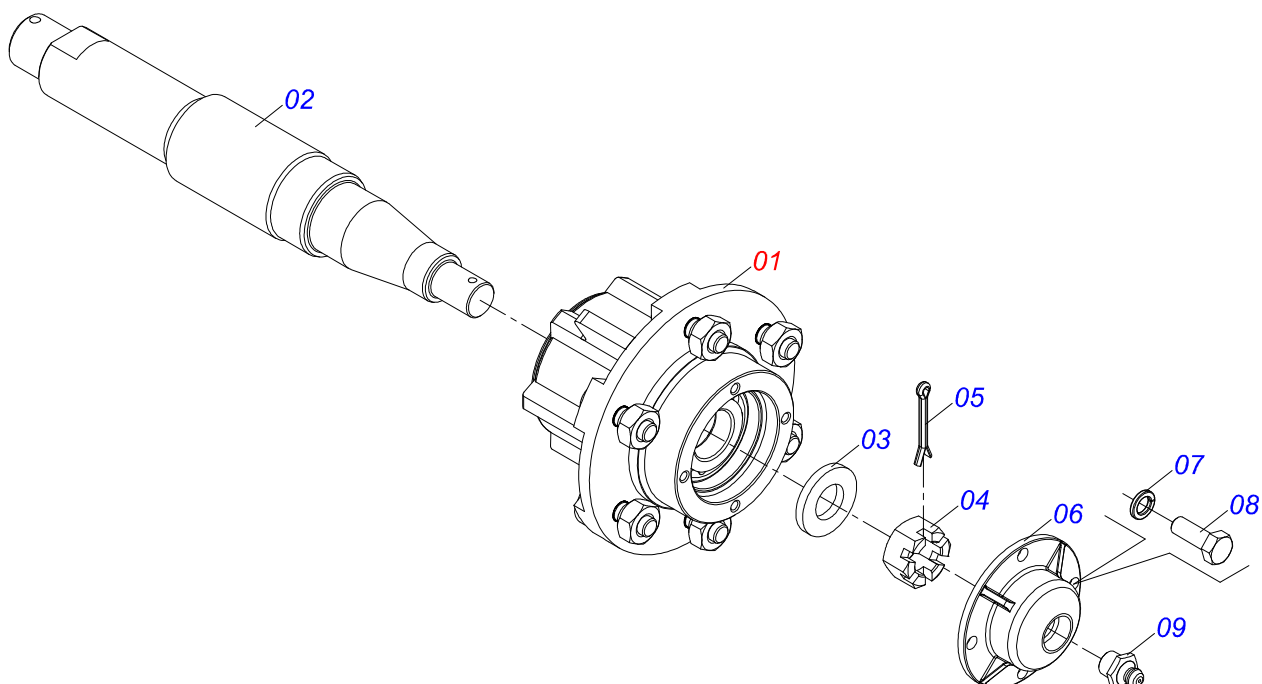

Item	Código	Descrição	Ver Pág.	QT
01	0501051142	CAIXA RODADO COM ROLAMENTO	5	01
02	0521010821	EIXO 63,50 X 420		01
03	0501016545	ARRUELA LISA 26 X 50 X 6,30 ZN		01
04	0503030009	PORCA CASTELO 1 UNS 14FPP X 22 ZN		01
05	0503010018	CONTRAPINO 5/32 X 1.1/2		01
06	0502020591	TAMPA PROTETORA		01
07	0503011444	ARRUELA PRESSAO 5/16 SA		04
08	0503010358	PARAFUSO 5/16 UNC X 7/8 C S G.5 ZN		04
09	0503010002	GRAXEIRA 1800		01