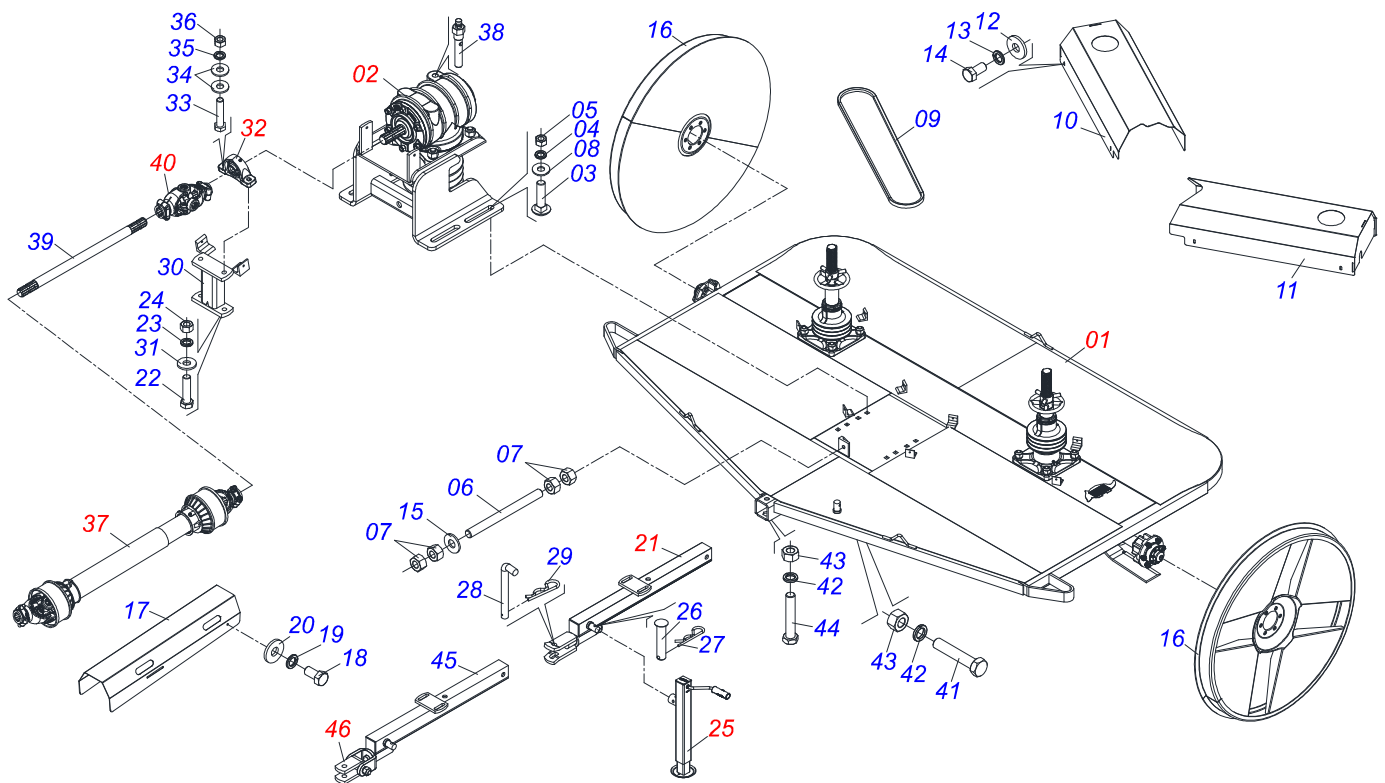

PRODUTOS

Código	Descrição
0104090013	ROAT 2 3400 ENGATE GIRATORIO S-0507
0104090009	ROAT2 3400 C/8 ROCADOR S-0507
0104090014	ROAT2 3400 C/8 ROCADOR ENGATE GIRATORIO S-0507
0104090015	ROAT2 3400 S/RODA ENGATE GIRATORIO S-0507

MARCHESAN

INDICE

0909090515	CHASSI COMPLETO	1
0501057742	CHASSI SEMI MONTADO	2
0501057821	CHASSI SEMI MONTADO	3
0501051634	RODADO SEM PNEU	4
0501051142	CAIXA RODADO COM ROLAMENTO	5
0511046006	MANDRIL BAIXO	6
0511046007	MANDRIL ALTO COMPLETO	7
0501057738	SUPORTE ROCADOR	8
0501052026	MULTIPLICADOR COM SUPORTE CARRETEL 6C 1.3/8	9
0501046851	MULTIPLICADOR VELOCIDADE MLE 1.3/8	10
0501057735	SEMI CABEÇALHO COM ENGATE	11
0503062157	MACACO COMPLETO (1259) ROBUSTEC	12
0501044307	MANCAL AGRICOLA P RASEY 35/NP-35 COMPLETO	13
0501047952	CARDAN 60X 600 T1/T6 C/P CC5002/3P	14
0501044065	JUNTA UNIVERSAL T6-60/T6-60 CC565556	15
0511058163	ENGATE GIRATORIO	16