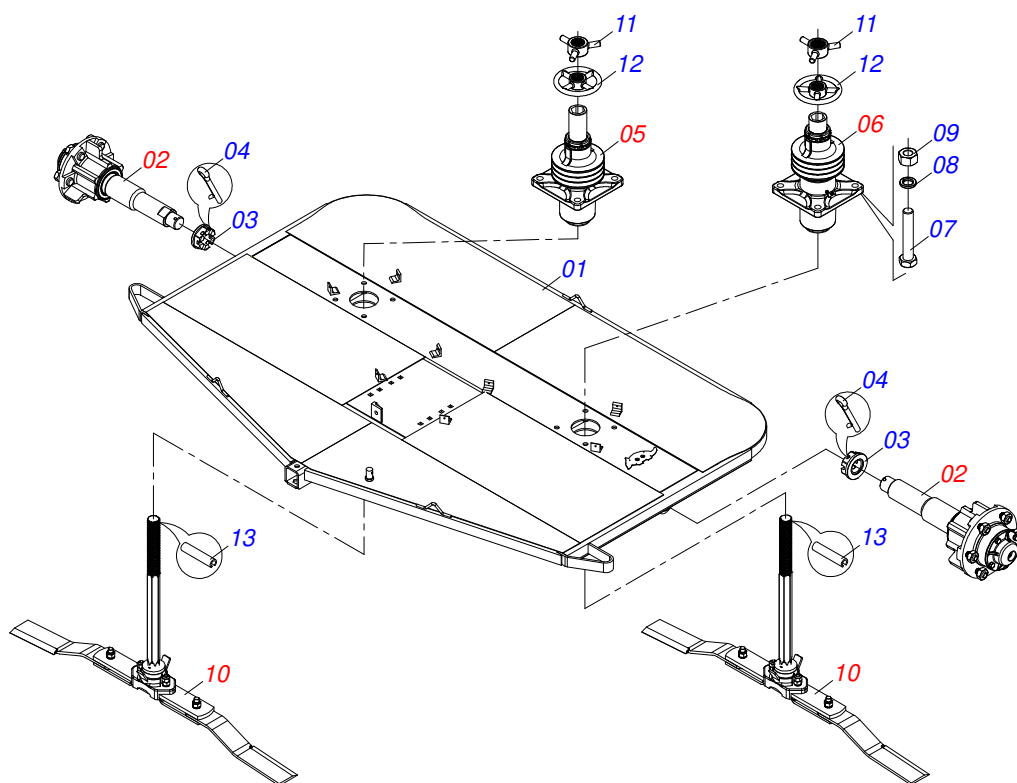

Item	Código	Descrição	Ver Pág.	QT
01	0511068799	CHASSI		01
02	0501051634	RODADO SEM PNEU	4	02
03	0501011301	PORCA CASTELO 1.1/2UNC 6FPP SEXTAVADA 2.5/16ZN		02
04	0503010010	CONTRAPINO 1/4 X 2.1/2		02
05	0511046006	MANDRIL BAIXO	6	01
06	0511046007	MANDRIL ALTO COMPLETO	7	01
07	0501010372	PARAFUSO 1 UNC X 5.1/2 C S G.5 ZN		08
08	0503011438	ARRUELA PRESSAO 1 SA		08
09	0501010059	PORCA SEXTAVADA 1 UNC (PESADA) G.5 ZN		08
10	0501057738	SUPORTE ROCADOR	8	02
11	0502012460	TRAVA MANIPULO		02
12	0502012459	MANIPULO		02
13	0503016184	PINO ELASTICO 10 X 70 005437-3		02