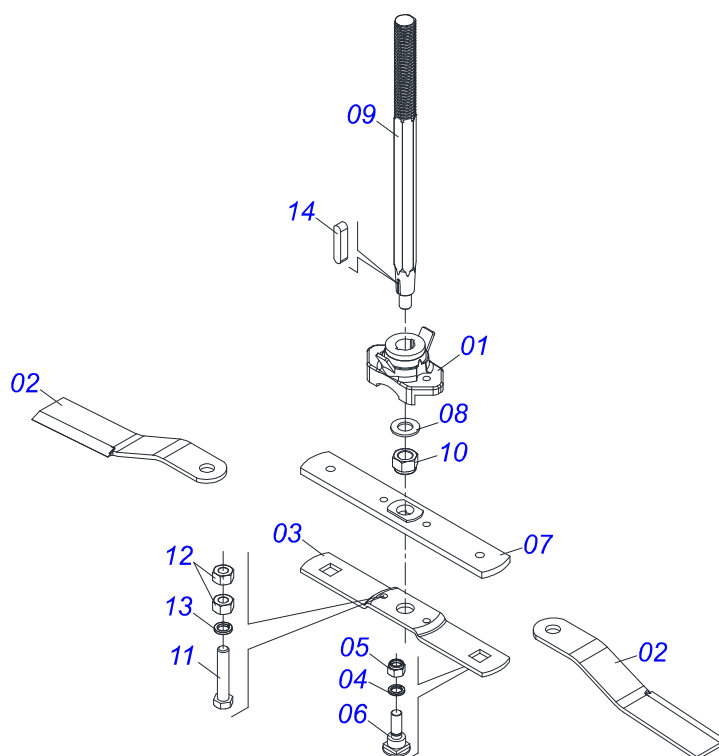

Item	Código	Descrição	Ver Pág.	QT
01	0502040767	CORPO MANDRIL (CUBO BAIXO)		01
02	0503010554	PORCA FIXA		01
03	0503010553	ARRUELA TRAVA MB-16		01
04	0502012463	CARRETEL 3C 210		01
05	0503010095	RETENTOR 01103-B		02
06	0503014559	ROLAMENTO 32017		02
07	0503014560	RETENTOR 01767-BR (REF ARCA 5212-BR)		01
08	0502012461	CORPO MANDRIL ROAT2		01
09	0551015956	ARRUELA LISA 108,3 X 133 X 1,90		01
10	0503014558	ANEL RETENCAO 502135		01
11	0503010003	GRAXEIRA 1845 3/8		01
12	0502040768	LUVA DE REGULAGEM		01
13	0551015954	ARRUELA 84 X 105 X 6,30		01
14	0503010751	PARAFUSO 3/8 UNC X 1.1/4 CS G.5 ZN		02
15	0503010026	PORCA SEXTAVADA 3/8 UNC G.5 ZN		02
16	0501018488	CHAVETA Q 3/8 X 80 ROAT		02
17	0503010002	GRAXEIRA 1800		02

Item	Código	Descrição	Ver Pág.	QT
01	0502040766	CORPO EIXO MANDRIL (CUBO ALTO)		01
02	0503010554	PORCA FIXA		02
03	0503010553	ARRUELA TRAVA MB-16		01
04	0502012463	CARRETEL 3C 210		01
05	0503010095	RETENTOR 01103-B		02
06	0503014559	ROLAMENTO 32017		02
07	0503014560	RETENTOR 01767-BR (REF ARCA 5212-BR)		01
08	0502012461	CORPO MANDRIL ROAT2		01
09	0551015956	ARRUELA LISA 108,3 X 133 X 1,90		01
10	0503014558	ANEL RETENCAO 502135		01
11	0503010003	GRAXEIRA 1845 3/8		01
12	0502040768	LUVA DE REGULAGEM		01
13	0551015955	LUVA 84 X 105 X 82,6 ROAT2		01
14	0503010751	PARAFUSO 3/8 UNC X 1.1/4 CS G.5 ZN		02
15	0503010026	PORCA SEXTAVADA 3/8 UNC G.5 ZN		02
16	0501018488	CHAVETA Q 3/8 X 80 ROAT		02
17	0503010002	GRAXEIRA 1800		01