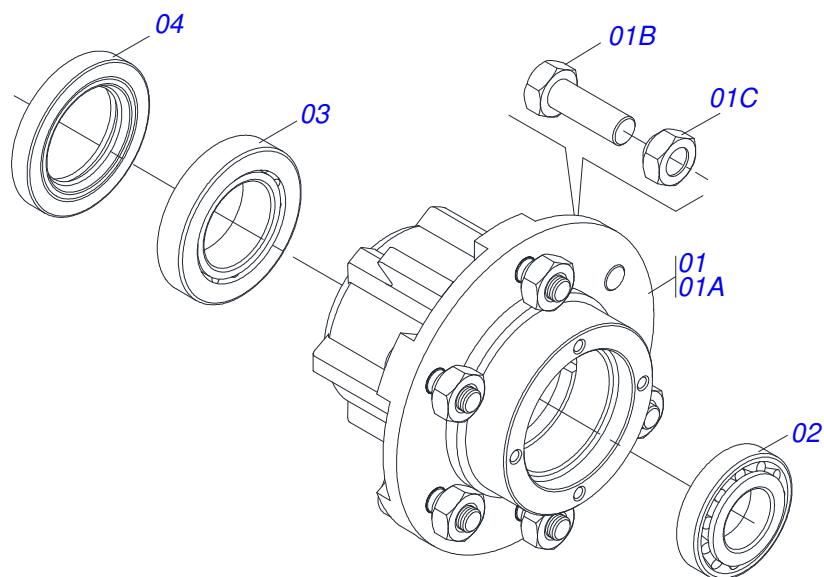

Item	Código	Descrição	Ver Pág.	QT
01	0501110728	CAIXA RODADO COM PARAFUSO		01
01A	0502011121	CAIXA RODADO		01
01B	0501010127	PARAFUSO ROD9/16UNFX1.7/8CR G.5 REC ZN		06
01C	0503010035	PORCA CONICA 9/16 UNF ZN		06
02	0503010037	ROLAMENTO 30207		01
03	0503010006	ROLAMENTO 32210 IMP		01
04	0503012928	RETENTOR 5985-GB		01