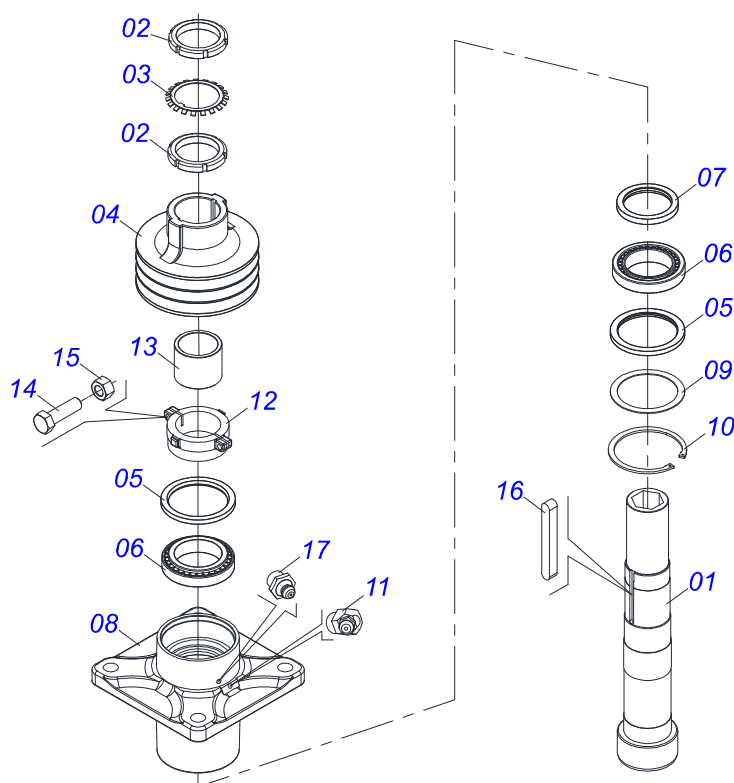

Item	Código	Descrição	Ver Pág.	QT
01	0511068799	CHASSI		01
02	0501051634	RODADO SEM PNEU	4	02
03	0501011301	PORCA CASTELO 1.1/2UNC 6FPP SEXTAVADA 2.5/16ZN		02
04	0503010010	CONTRAPINO 1/4 X 2.1/2		02
05	0511046006	MANDRIL BAIXO	6	01
06	0511046007	MANDRIL ALTO COMPLETO	7	01
07	0501010372	PARAFUSO 1 UNC X 5.1/2 C S G.5 ZN		08
08	0503011438	ARRUELA PRESSAO 1 SA		08
09	0501010059	PORCA SEXTAVADA 1 UNC (PESADA) G.5 ZN		08
10	0501057738	SUPORTE ROCADOR	8	02
11	0502012460	TRAVA MANIPULO		02
12	0502012459	MANIPULO		02
13	0503016184	PINO ELASTICO 10 X 70 005437-3		02

Item	Código	Descrição	Ver Pág.	QT
01	0502040767	CORPO MANDRIL (CUBO BAIXO)		01
02	0503010554	PORCA FIXA		01
03	0503010553	ARRUELA TRAVA MB-16		01
04	0502012463	CARRETEL 3C 210		01
05	0503010095	RETENTOR 01103-B		02
06	0503014559	ROLAMENTO 32017		02
07	0503014560	RETENTOR 01767-BR (REF ARCA 5212-BR)		01
08	0502012461	CORPO MANDRIL ROAT2		01
09	0551015956	ARRUELA LISA 108,3 X 133 X 1,90		01
10	0503014558	ANEL RETENCAO 502135		01
11	0503010003	GRAXEIRA 1845 3/8		01
12	0502040768	LUVA DE REGULAGEM		01
13	0551015954	ARRUELA 84 X 105 X 6,30		01
14	0503010751	PARAFUSO 3/8 UNC X 1.1/4 CS G.5 ZN		02
15	0503010026	PORCA SEXTAVADA 3/8 UNC G.5 ZN		02
16	0501018488	CHAVETA Q 3/8 X 80 ROAT		02
17	0503010002	GRAXEIRA 1800		02