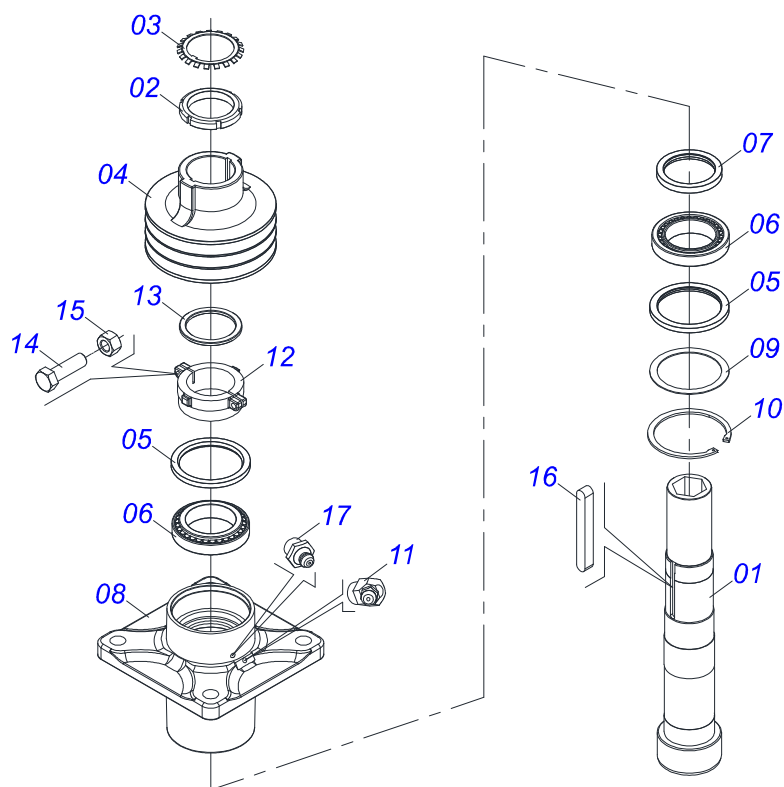

Item	Código	Descrição	Ver Pág.	QT
01	0502040767	CORPO MANDRIL (CUBO BAIXO)		01
02	0503010554	PORCA FIXA		01
03	0503010553	ARRUELA TRAVA MB-16		01
04	0502012463	CARRETEL 3C 210		01
05	0503010095	RETENTOR 01103-B		02
06	0503014559	ROLAMENTO 32017		02
07	0503014560	RETENTOR 01767-BR (REF ARCA 5212-BR)		01
08	0502012461	CORPO MANDRIL ROAT2		01
09	0551015956	ARRUELA LISA 108,3 X 133 X 1,90		01
10	0503014558	ANEL RETENCAO 502135		01
11	0503010003	GRAXEIRA 1845 3/8		01
12	0502040768	LUVA DE REGULAGEM		01
13	0551015954	ARRUELA 84 X 105 X 6,30		01
14	0503010751	PARAFUSO 3/8 UNC X 1.1/4 CS G.5 ZN		02
15	0503010026	PORCA SEXTAVADA 3/8 UNC G.5 ZN		02
16	0501018488	CHAVETA Q 3/8 X 80 ROAT		02
17	0503010002	GRAXEIRA 1800		02