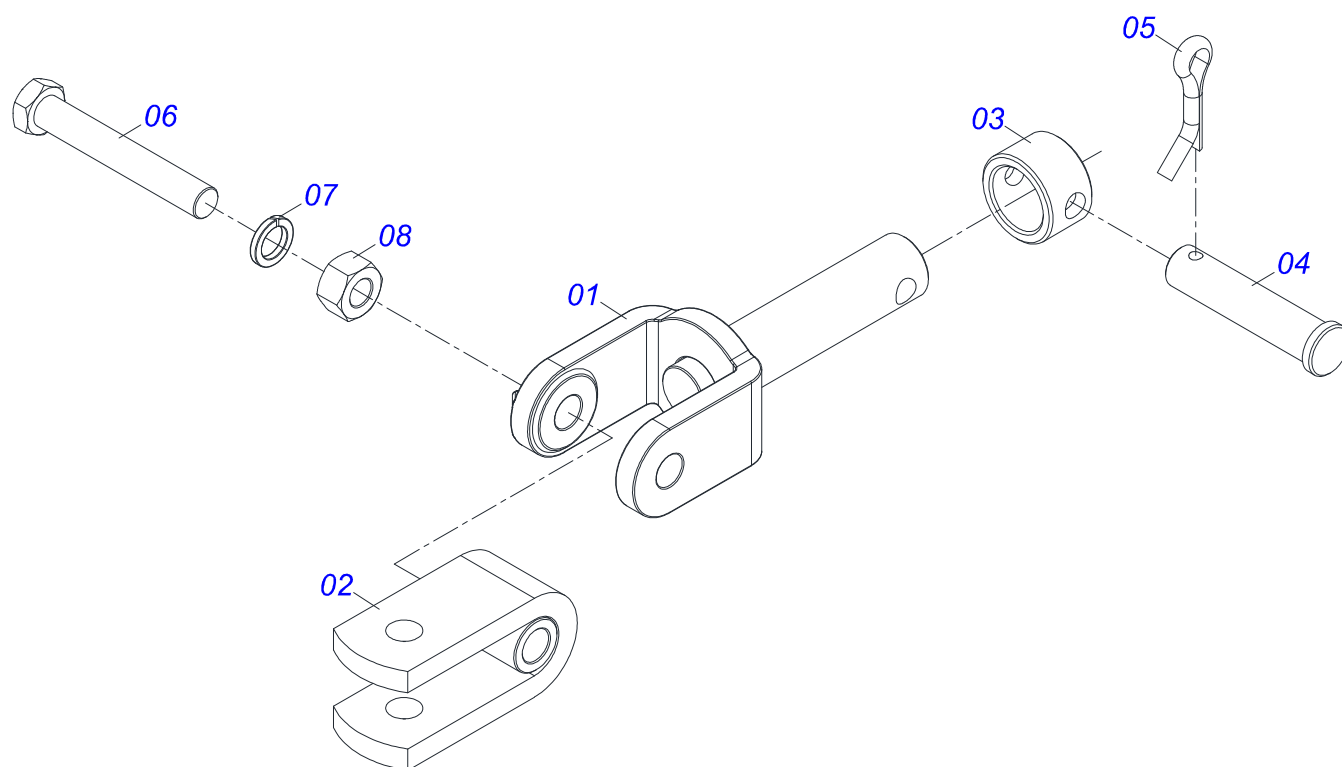

Item	Código	Descrição	Ver Pág.	QT
01	0521066536	ENGATE GIRATORIO		01
02	0521065106	U ENGATE TRATOR ROCADREIRAS		01
03	0521010681	CORPO LUVA ENGATE TRATOR		01
04	0521010639	EIXO JUNCAO 20,30/20,20 X 90 SA		01
05	0503010571	CONTRAPINO 1/4 X 1.1/2		01
06	0501010060	PARAFUSO 1 UNC X 6.1/2 C S G.5 ZN		01
07	0503011438	ARRUELA PRESSAO 1 SA		01
08	0501010059	PORCA SEXTAVADA 1 UNC (PESADA) G.5 ZN		01