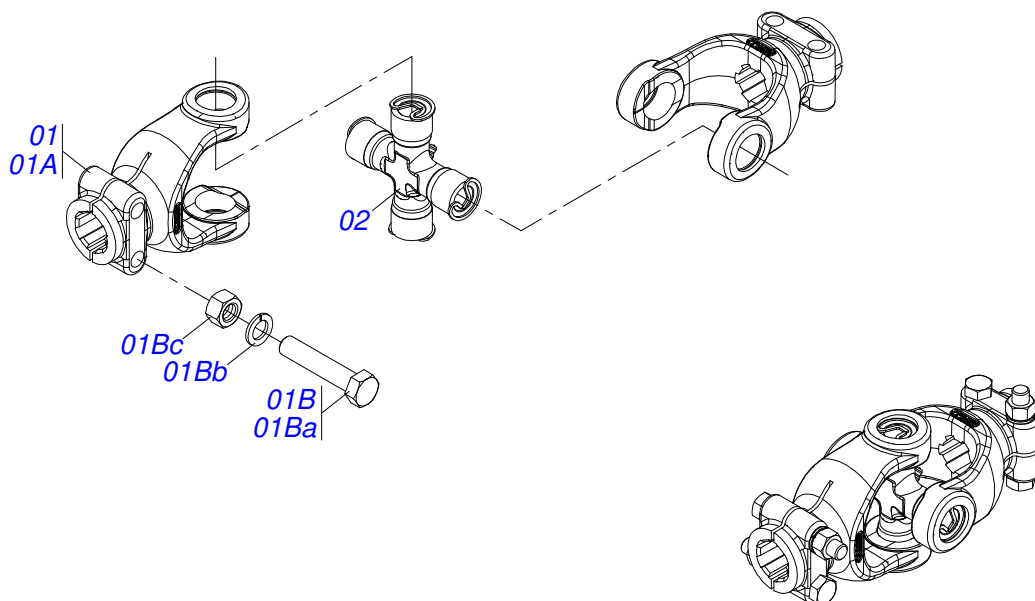

Item	Código	Descrição	Ver Pág.	QT
01	0501052516	TERMINAL T6-60 C/PARAFUSO		02
01A	0502010830	TERMINAL 6-60 ENT 1.3/8 CC56		02
01B	0501047756	CONJUNTO PEÇAS IMPLEMENTO 1/2 UNC X 3		02
01Ba	0503010479	PARAFUSO 1/2 UNCX3 CS G.5 ZN		02
01Bb	0503010019	ARRUELA PRESSAO 1/2 ZN 1K01556		02
01Bc	0503010060	PORCA SEXTAVADA 1/2 UNC G.5 ZN		02
02	0503010837	CRUZETA CARDAN CC-55		01