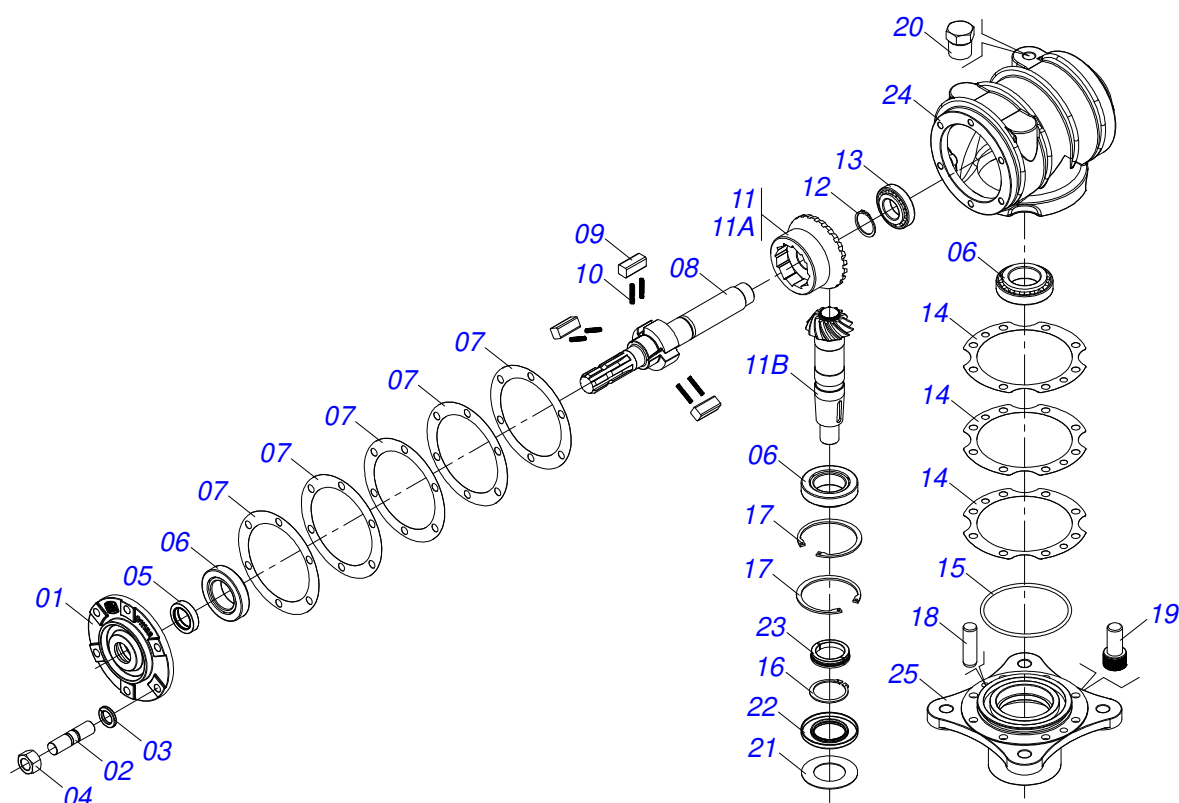

Item	Código	Descrição	Ver Pág.	QT
01	0502011152	TAMPA MENOR		01
02	0503030084	PRISION 1/2 UNC X 1/2 UNF X 50 ZN		06
03	0503011440	ARRUELA PRESSAO 1/2 SA		06
04	0503010028	PORCA S. 1/2 UNF G.5 ZN		06
05	0503011171	RETENTOR 00912-BRG 1G119023		01
06	0503010006	ROLAMENTO 32210 IMP		03
07	0503030783	JUNTA VEDACAO 180 X 136 X 0,2		05
08	0503050063	EIXO SUPERIOR MLE GLAH 1.3/8		01
09	0501010649	PASTILHA CATR RO 1500		03
10	0503030051	MOLA COMPRIDA 4,6 X 25 X 0,5		06
11	0503060210	CONJUNTO COROA 25Z/PINH 13Z MLE EG-2142		01
11A	0503050074	COROA CON 25Z MLE GLH EG-1359		01
11B	0503061048	PINHAO CONICO 13Z		01
12	0503010217	ANEL RETENTOR PARA EIXO 501040		01
13	0503010037	ROLAMENTO 30207		01
14	0503030785	JUNTA VED 200 X 151 X 0,2		03
15	0503010286	ANEL O RING 2-355 N 3006-9B		01
16	0503010396	ANEL RETENTOR PARA EIXO 501060		01
17	0503011190	ANEL RETENTOR PARA FURO 502090		02
18	0503017877	PINO GUIA 12 X 40 DIN 7979		02
19	0503010562	PARAF 1/2 UNC X 1 C C S I 12.9		08
20	0503031604	BUJAO 1/2 BSP X 17		01
21	0521018064	ARRUELA LISA 50,20 X88,80 X 1,50 ZN		01
22	0503011047	RET 5089 BRG (REPASY)		01
23	0511010142	ANEL TRAVA 50 X 9,30 RO2 1500		01
24	0502010984	CAIXA MULTIPLICADOR VELOCIDADE ESQUERDO		01
25	0502011393	CAIXA INFERIOR		01