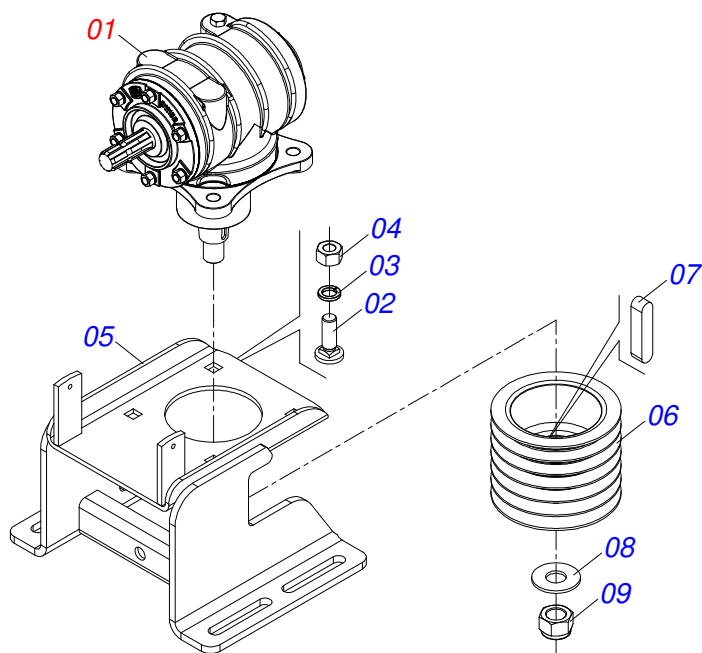

Item	Código	Descrição	Ver Pág.	QT
01	0501046851	MULTIPLICADOR VELOCIDADE MLE 1.3/8	10	01
02	0511018358	PARAFUSO 3/4 UNC X 2.1/4 C A 7MM ZN		04
03	0503011442	ARRUELA PRESSAO 3/4 SA		04
04	0503010014	PORCA SEXTAVADA 3/4 UNC (PESADA) G.5 ZN		04
05	0501068587	SUPORTE DO MULTIPLICADOR		01
06	0502011378	CARRETEL 6C 190 X 49,63/49,65 RO2 3100		01
07	0501010536	CHAVETA QUADRADO 9,52 X 45		02
08	0561015762	ARRUELA LISA 32 X 75 X 4,75 RO2		01
09	0503010817	PORCA SEXTAVADA AUTOTRAVANTE COM NYLON 1.1/4 UNF ALTA G.5 ZN		01