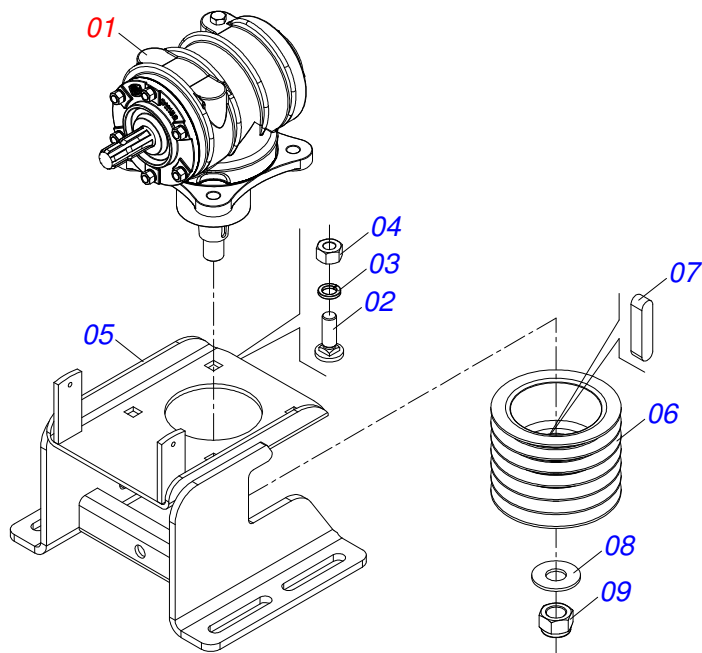

Item	Código	Descrição	Ver Pág.	QT
01	0501046851	MULTIPLICADOR VELOCIDADE MLE 1.3/8	12	01
02	0511018358	PARAFUSO 3/4 UNC X 2.1/4 C A 7MM ZN		04
03	0503011442	ARRUELA PRESSAO 3/4 SA		04
04	0503010014	PORCA SEXTAVADA 3/4 UNC (PESADA) G.5 ZN		04
05	0501068587	SUPT MULTIPLD ROAT 2 1700		01
06	0502011378	CARRETEL 6C 190 X 49,63/49,65 RO2 3100		01
07	0501010536	CHAVETA QUADRADO 9,52 X 45		02
08	0561015762	ARRUELA LISA 32 X 75 X 4,75 RO2		01
09	0503010817	PORCA SEXTAVADA AUTOTRAVANTE COM NYLON 1.1/4 UNF ALTA G.5 ZN		01