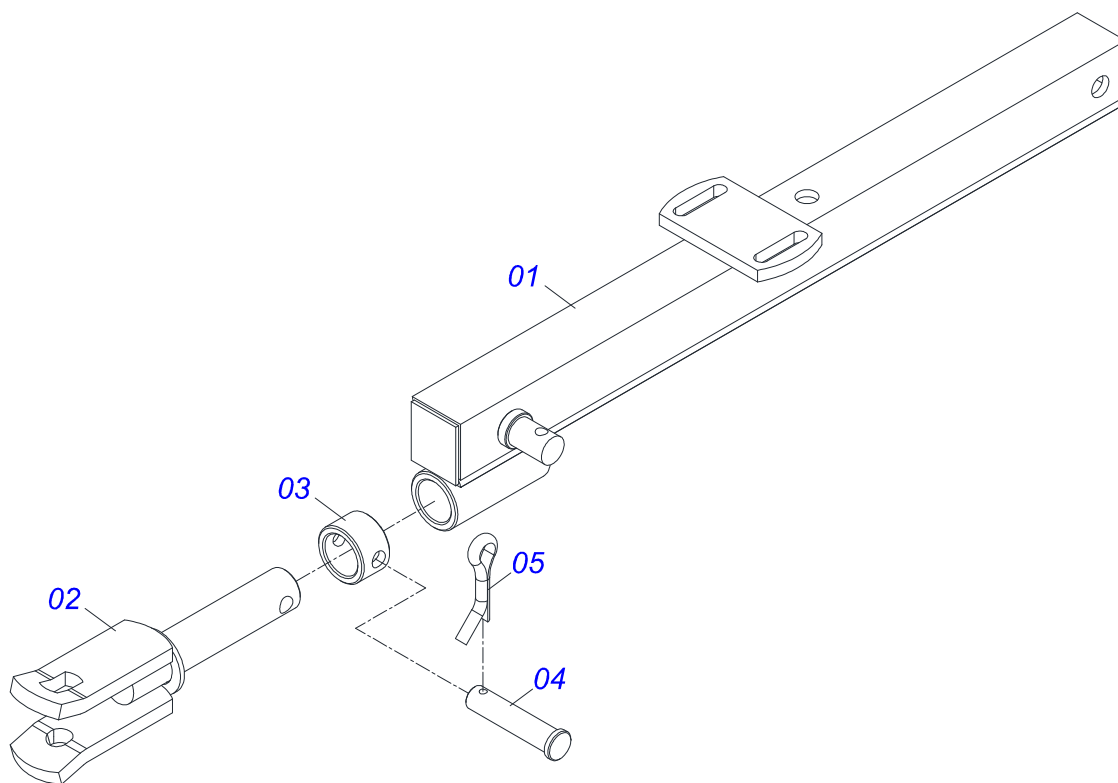

Item	Código	Descrição	Ver Pág.	QT
01	0511068803	SEMI CABEÇALHO ROAT2 3400	S-0507	01
02	0501069166	ENGATE TRATOR		01
03	0521010681	CORPO LUVA ENGATE TRATOR		01
04	0521010639	EIXO JUNCAO 20,30/20,20 X 90 SA		01
05	0503010571	CONTRAPINO 1/4 X 1.1/2		01