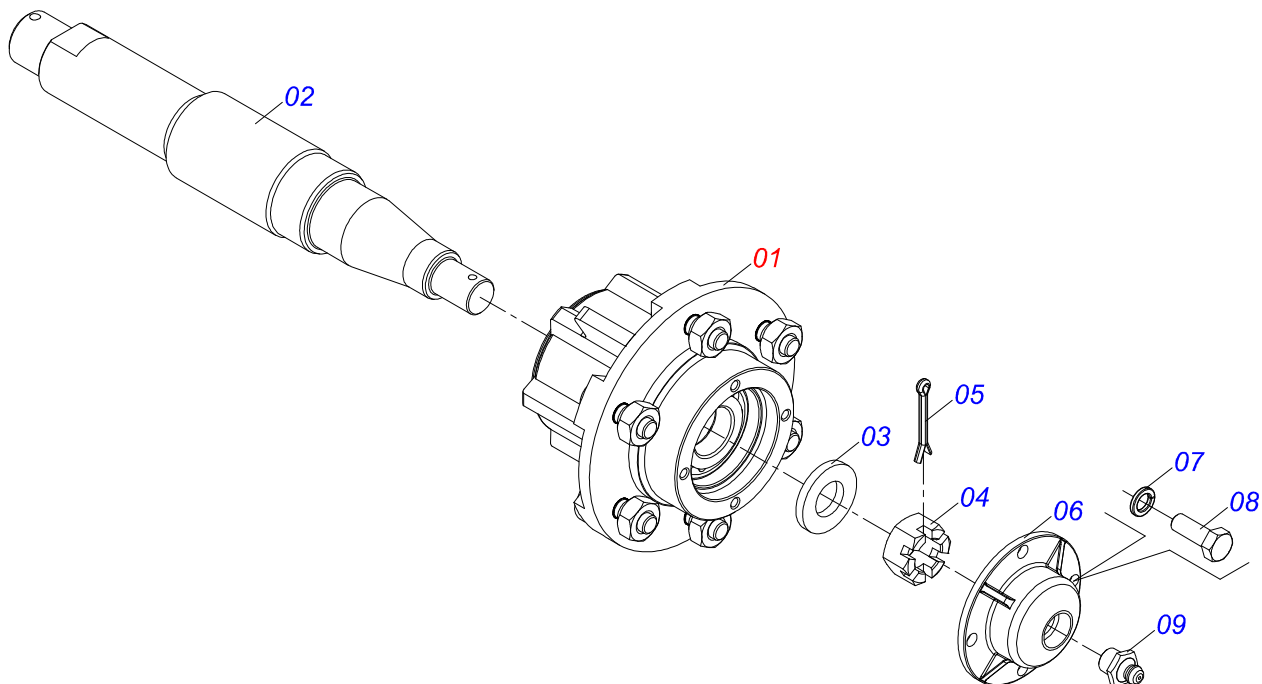

Item	Código	Descrição	Ver Pág.	QT
01	0501051142	CAIXA RODADO COM ROLAMENTO	4	01
02	0521010821	EIXO 63,50 X 420		01
03	0501016545	ARRUELA LISA 26 X 50 X 6,30 ZN		01
04	0503030009	PORCA CASTELO 1 UNS 14FPP X 22 ZN		01
05	0503010018	CONTRAPINO 5/32 X 1.1/2		01
06	0502020591	TAMPA PROTETORA		01
07	0503011444	ARRUELA PRESSAO 5/16 SA		04
08	0503010358	PARAFUSO 5/16 UNC X 7/8 C S G.5 ZN		04
09	0503010002	GRAXEIRA 1800		01