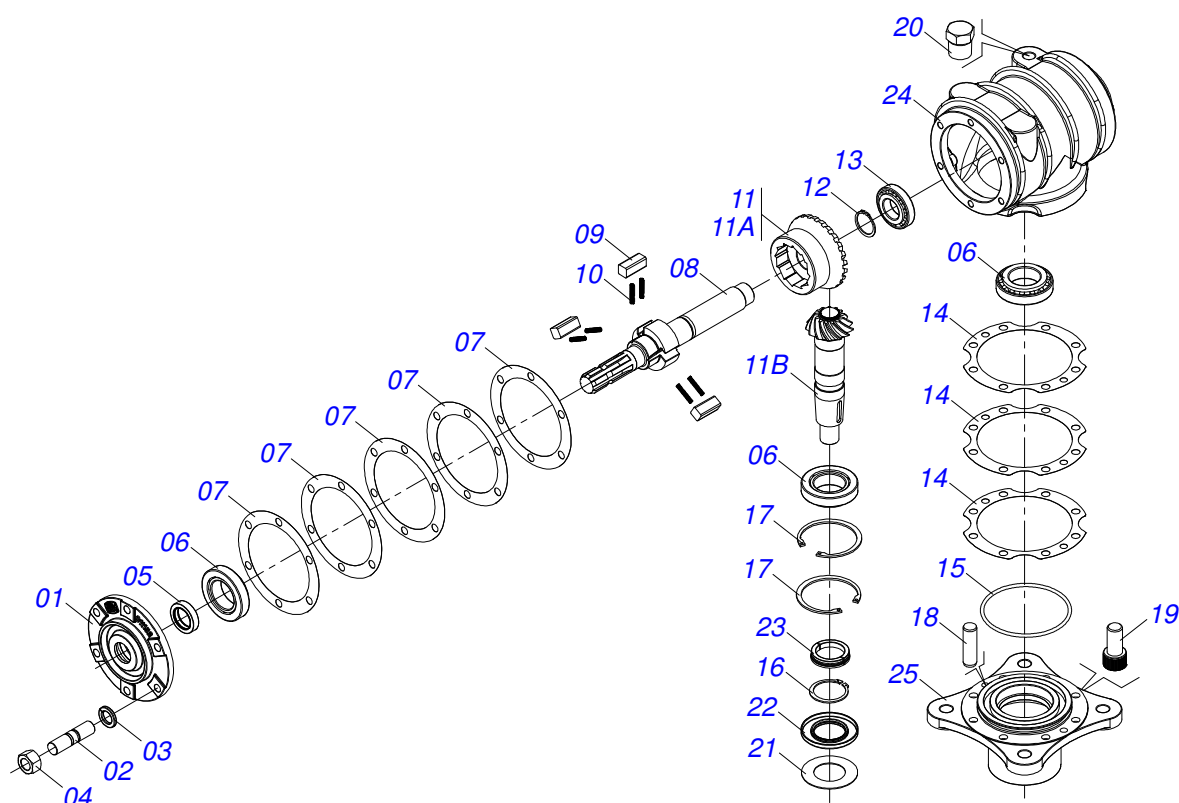

Item	Código	Descrição	Ver Pág.	QT
01	0502011152	TAMPA MENOR RC2/RO2		01
02	0503030084	PRISION 1/2 UNC X 1/2 UNF X 50 ZN		06
03	0503011440	ARRUELA PRESSAO 1/2 SA		06
04	0503010028	PORCA S. 1/2 UNF G.5 ZN		06
05	0503011171	RETENTOR 00912-BRG 1G119023		01
06	0503010006	ROLAMENTO 32210 IMP		03
07	0503030783	JUNTA VED 180 X 136 X 0,2		05
08	0503050063	EIXO SUP MLE GLAH 1.3/8 EG-1353		01
09	0501010649	PASTILHA CATR RO 1500		03
10	0503030051	MOLA COMPRIDA 4,6 X 25 X 0,5		06
11	0503060210	CONJ COROA 25Z/PINH 13Z MLE EG-2142		01
11A	0503050074	COROA CON 25Z MLE GLH EG-1359		01
11B	0503061048	PINHAO CONICO 13Z		01
12	0503010217	ANEL RETENTOR PARA EIXO 501040		01
13	0503010037	ROLAMENTO 30207		01
14	0503030785	JUNTA VED 200 X 151 X 0,2		03
15	0503010286	ANEL O RING 2-355 N 3006-9B		01
16	0503010396	ANEL RETENTOR PARA EIXO 501060		01
17	0503011190	ANEL RETENTOR PARA FURO 502090		02
18	0503017877	PINO GUIA 12 X 40 DIN 7979		02
19	0503010562	PARAF 1/2 UNC X 1 C C S I 12.9		08
20	0503031604	BUJAO 1/2 BSP X 17		01
21	0521018064	ARRUELA LISA 50,20 X88,80 X 1,50 ZN		01
22	0503011047	RET 5089 BRG (REPASY)		01
23	0511010142	ANEL TRAVA 50 X 9,30 RO2 1500		01
24	0502010984	CX MULTIPL VELOC ESQ RC2 1500		01
25	0502011393	CX INF RO 2 1500		01