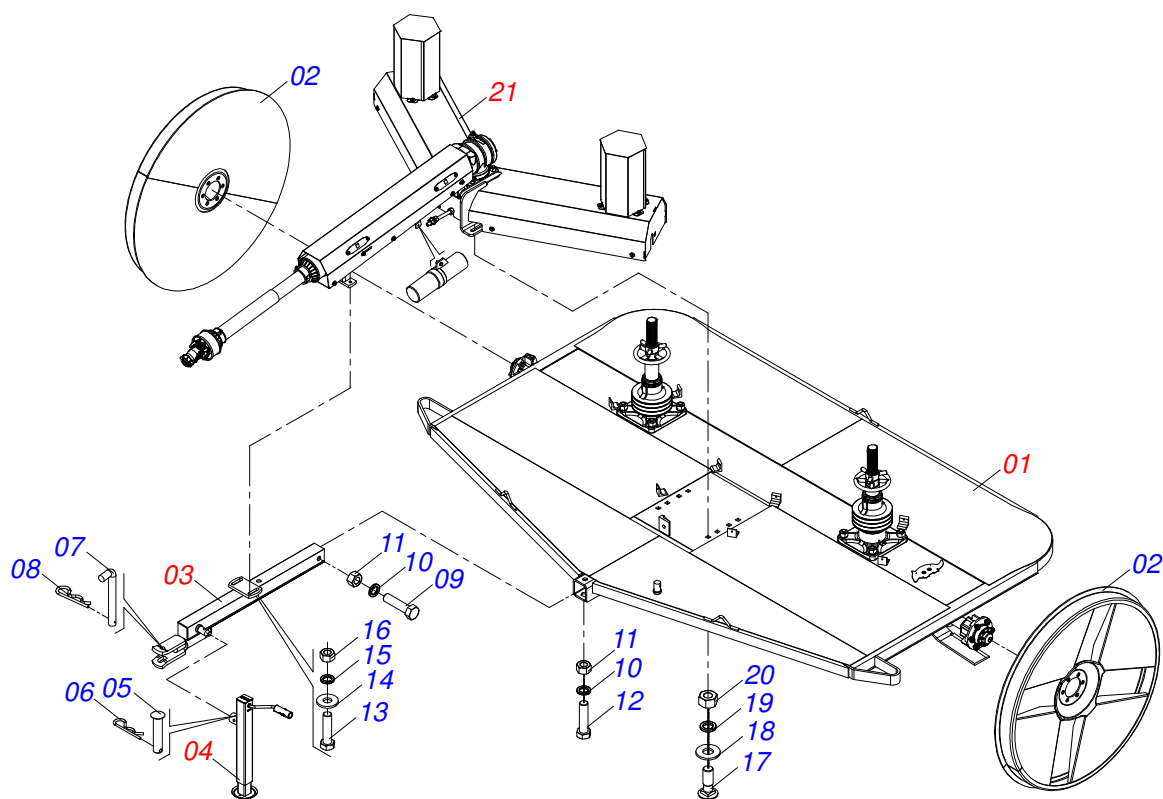

Item	Código	Descrição	Ver Pág.	QT
01	0501057742	CHASSI SEMI MONTADO	2	01
02	0511061898	RODA C/ANEL 1150 ROAT2 3400		02
03	0501057735	SEMI CABEÇALHO COM ENGATE	8	01
04	0503062157	MACACO COMPLETO (1259) ROBUSTEC	9	01
05	0521010549	EIXO JUNCAO 12,70X60 CA GT M1120 ZN		01
06	0503030168	CUPILHA 3 X 50		01
07	0521010453	EIXO JUNCAO		01
08	0503031035	CUPILHA 6 X 88		01
09	0501010392	PARAF 1 UNC X 5 C S G.5 ZN		01
10	0503010012	ARRUELA PRESSAO 1 ZN 1K01602		02
11	0501010059	PORCA SEXTAVADA 1 UNC (PESADA) G.5 ZN		02
12	0501010372	PARAF 1 UNC X 5.1/2 C S G.5 ZN		01
13	0503010233	PARAFUSO 5/8 UNC X 2.1/2 C S G.5 ZN		02
14	0501012140	ARRUELA LISA 16,50 X 40 X 4,00 ZN		02
15	0503010027	ARRUELA PRESSAO 5/8 ZN 1K01574		02
16	0503010013	PORCA SEXTAVADA 5/8 UNC G.5 ZN		02
17	0501017305	PARAFUSO 3/4 UNC X 2.1/4 CAPQ G.5 ZN		04
18	0501010322	ARRUELA LISA 20,50 X 46 X 4,00 ZN		04
19	0503010023	ARRUELA PRESSAO 3/4 ZN 1K01584		04
20	0503010014	PORCA SEXTAVADA 3/4 UNC (PESADA) G.5 ZN		04
21	0909093998	CONJUNTO TRANSMISSÃO COMPLETO	10	01