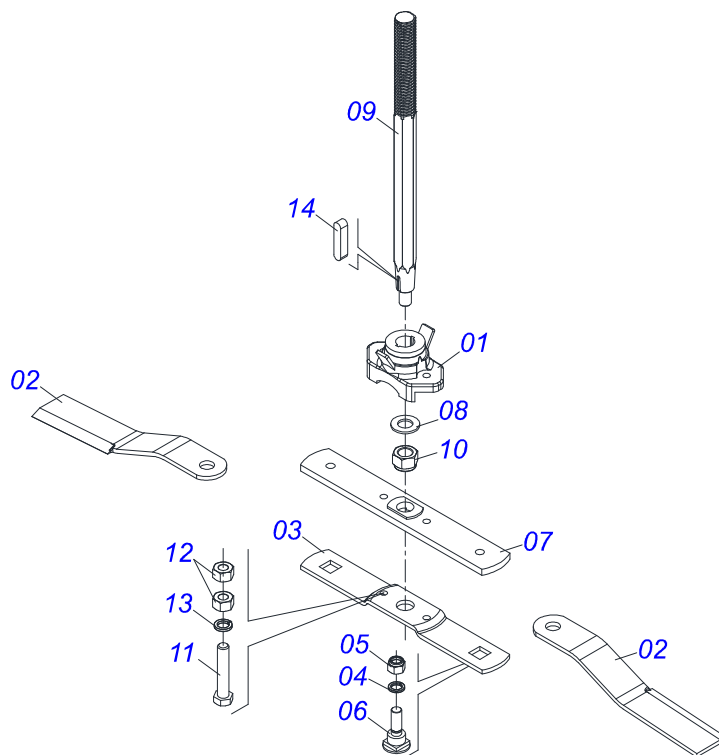

Item	Código	Descrição	Ver Pág.	QT
01	0502040767	CORPO MANDRIL (CUBO BAIXO) 1700/3400	ROAT2	01
02	0503010554	PORCA FIX KM- 16 ZN		01
03	0503010553	ARRUELA TRAVA MB-16		01
04	0502012463	CARR 3C 210 ROAT2 S-0507		01
05	0503010095	RETENTOR 01103-B		02
06	0503014559	ROLAMENTO 32017		02
07	0503014560	RET 01767-BR (REF ARCA 5212-BR)		01
08	0502012461	CORPO MANDRIL ROAT2		01
09	0551015956	ARRUELA LISA 108,3 X 133 X 1,90		01
10	0503014558	ANEL RETENCAO 502135		01
11	0503010003	GRAXEIRA 1845 3/8		01
12	0502040768	LUVA REG ROAT2		01
13	0551015954	ARRUELA 84 X 105 X 6,30 ROAT2		01
14	0503010751	PARAFUSO 3/8 UNC X 1.1/4 CS G.5 ZN		02
15	0503010026	PORCA SEXTAVADA 3/8 UNC G.5 ZN		02
16	0501018488	CHAVETA Q 3/8 X 80 ROAT		02
17	0503010002	GRAXEIRA 1800		02

Item	Código	Descrição	Ver Pág.	QT
01	0502040766	CORPO EIXO MANDRIL (CUBO ALTO) 1700/3400	ROAT2	01
02	0503010554	PORCA FIX KM- 16 ZN		02
03	0503010553	ARRUELA TRAVA MB-16		01
04	0502012463	CARR 3C 210 ROAT2 S-0507		01
05	0503010095	RETENTOR 01103-B		02
06	0503014559	ROLAMENTO 32017		02
07	0503014560	RET 01767-BR (REF ARCA 5212-BR)		01
08	0502012461	CORPO MANDRIL ROAT2		01
09	0551015956	ARRUELA LISA 108,3 X 133 X 1,90		01
10	0503014558	ANEL RETENCAO 502135		01
11	0503010003	GRAXEIRA 1845 3/8		01
12	0502040768	LUVA REG ROAT2		01
13	0551015955	LUVA 84 X 105 X 82,6 ROAT2		01
14	0503010751	PARAFUSO 3/8 UNC X 1.1/4 CS G.5 ZN		02
15	0503010026	PORCA SEXTAVADA 3/8 UNC G.5 ZN		02
16	0501018488	CHAVETA Q 3/8 X 80 ROAT		02
17	0503010002	GRAXEIRA 1800		01