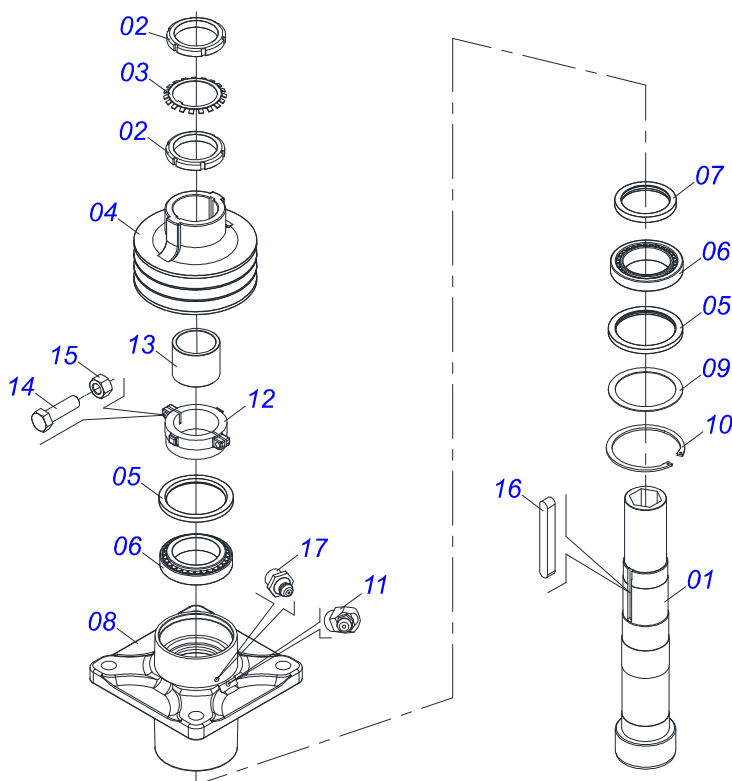

Item	Código	Descrição	Ver Pág.	QT
01	0502040767	CORPO MANDRIL (CUBO BAIXO) 1700/3400	ROAT2	01
02	0503010554	PORCA FIX KM- 16 ZN		01
03	0503010553	ARRUELA TRAVA MB-16		01
04	0502012463	CARR 3C 210 ROAT2 S-0507		01
05	0503010095	RETENTOR 01103-B		02
06	0503014559	ROLAMENTO 32017		02
07	0503014560	RET 01767-BR (REF ARCA 5212-BR)		01
08	0502012461	CORPO MANDRIL ROAT2		01
09	0551015956	ARRUELA LISA 108,3 X 133 X 1,90		01
10	0503014558	ANEL RETENCAO 502135		01
11	0503010003	GRAXEIRA 1845 3/8		01
12	0502040768	LUVA REG ROAT2		01
13	0551015954	ARRUELA 84 X 105 X 6,30 ROAT2		01
14	0503010751	PARAFUSO 3/8 UNC X 1.1/4 CS G.5 ZN		02
15	0503010026	PORCA SEXTAVADA 3/8 UNC G.5 ZN		02
16	0501018488	CHAVETA Q 3/8 X 80 ROAT		02
17	0503010002	GRAXEIRA 1800		02

Item	Código	Descrição	Ver Pág.	QT
01	0502040766	CORPO EIXO MANDRIL (CUBO ALTO) 1700/3400	ROAT2	01
02	0503010554	PORCA FIX KM- 16 ZN		02
03	0503010553	ARRUELA TRAVA MB-16		01
04	0502012463	CARR 3C 210 ROAT2 S-0507		01
05	0503010095	RETENTOR 01103-B		02
06	0503014559	ROLAMENTO 32017		02
07	0503014560	RET 01767-BR (REF ARCA 5212-BR)		01
08	0502012461	CORPO MANDRIL ROAT2		01
09	0551015956	ARRUELA LISA 108,3 X 133 X 1,90		01
10	0503014558	ANEL RETENCAO 502135		01
11	0503010003	GRAXEIRA 1845 3/8		01
12	0502040768	LUVA REG ROAT2		01
13	0551015955	LUVA 84 X 105 X 82,6 ROAT2		01
14	0503010751	PARAFUSO 3/8 UNC X 1.1/4 CS G.5 ZN		02
15	0503010026	PORCA SEXTAVADA 3/8 UNC G.5 ZN		02
16	0501018488	CHAVETA Q 3/8 X 80 ROAT		02
17	0503010002	GRAXEIRA 1800		01