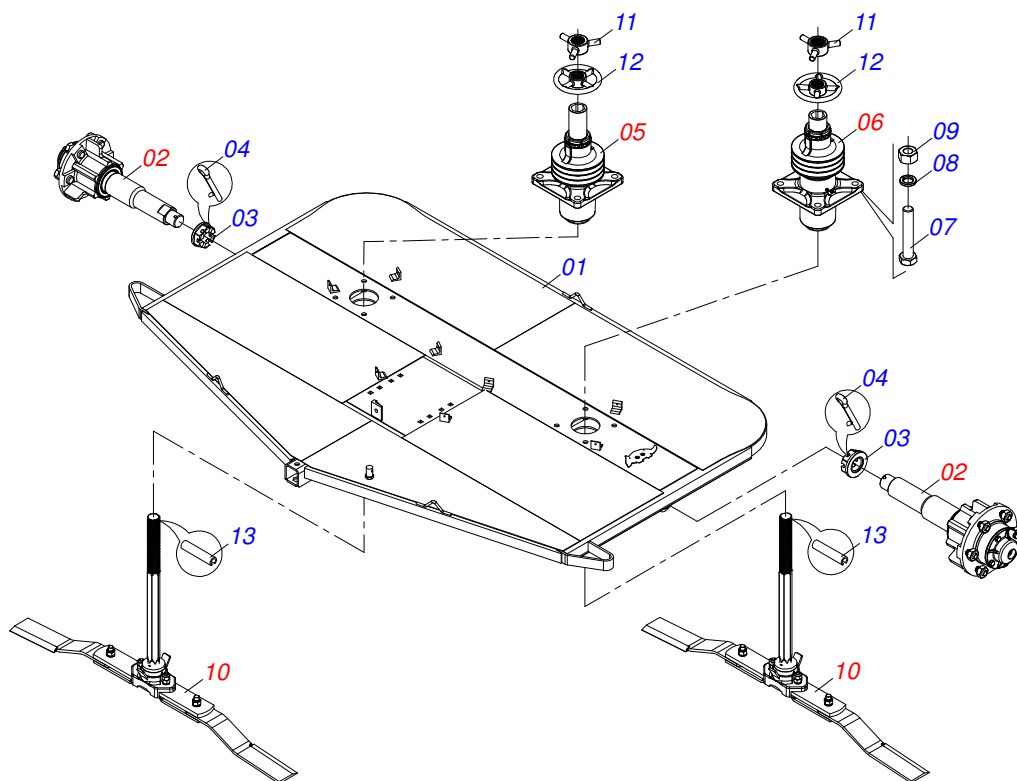

Item	Código	Descrição	Ver Pág.	QT
01	0511068799	CHASSI ROAT2 3400 S-0507		01
02	0501051634	RODADO SEM PNEU	3	02
03	0501011301	PORCA CASTELO 1.1/2UNC 6FPP SEXTAVADA 2.5/16ZN		02
04	0503010010	CONTRAPINO 1/4 X 2.1/2		02
05	0511046006	MANDRIL BAIXO	5	01
06	0511046007	MANDRIL ALTO COMPLETO	6	01
07	0501010372	PARAF 1 UNC X 5.1/2 C S G.5 ZN		08
08	0503011438	ARRUELA PRESSAO 1 SA		08
09	0501010059	PORCA SEXTAVADA 1 UNC (PESADA) G.5 ZN		08
10	0501057738	SUPORTE ROCADOR	7	02
11	0502012460	TRAVA MANIP ROAT2 1700/3400 S-0507		02
12	0502012459	MANIPULO ROAT2 1700/3400 S-0507		02
13	0503016184	PINO ELASTICO 10 X 70 005437-3		02