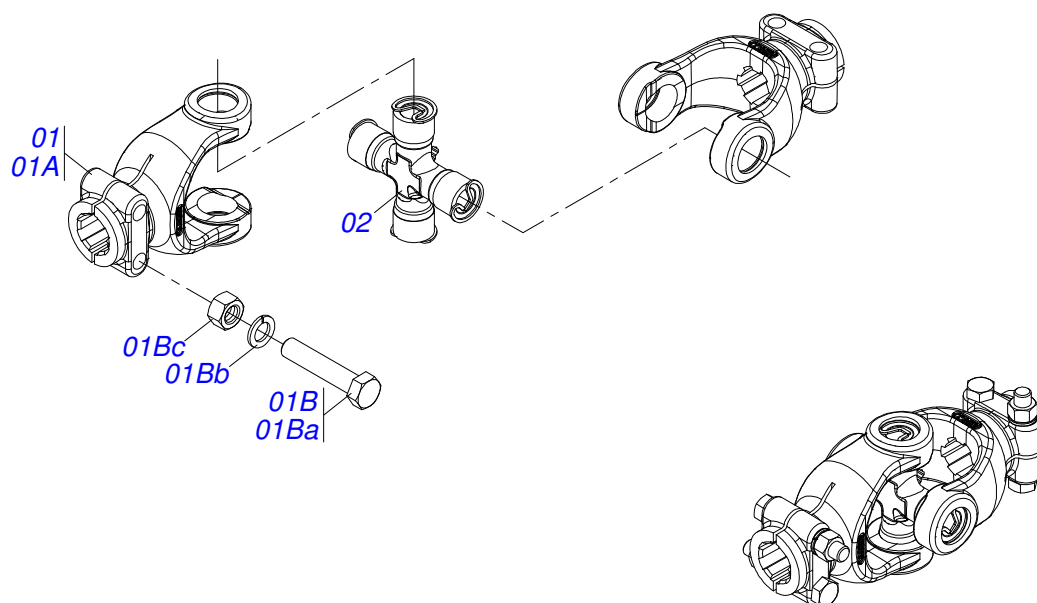

Item	Código	Descrição	Ver Pág.	QT
01	0501052516	TERMINAL T6-60 C/PARAFUSO		02
01A	0502010830	TERM 6-60 ENT 1.3/8 CC56		02
01B	0501047756	CONJUNTO PEÇAS IMPLEMENTO 1/2 UNC X 3		02
01Ba	0503010479	PARAFUSO 1/2 UNCX3 CS G.5 ZN		02
01Bb	0503010019	ARRUELA PRESSAO 1/2 ZN 1K01556		02
01Bc	0503010060	PORCA SEXTAVADA 1/2 UNC G.5 ZN		02
02	0503010837	CRUZETA CARDAN CC-55		01