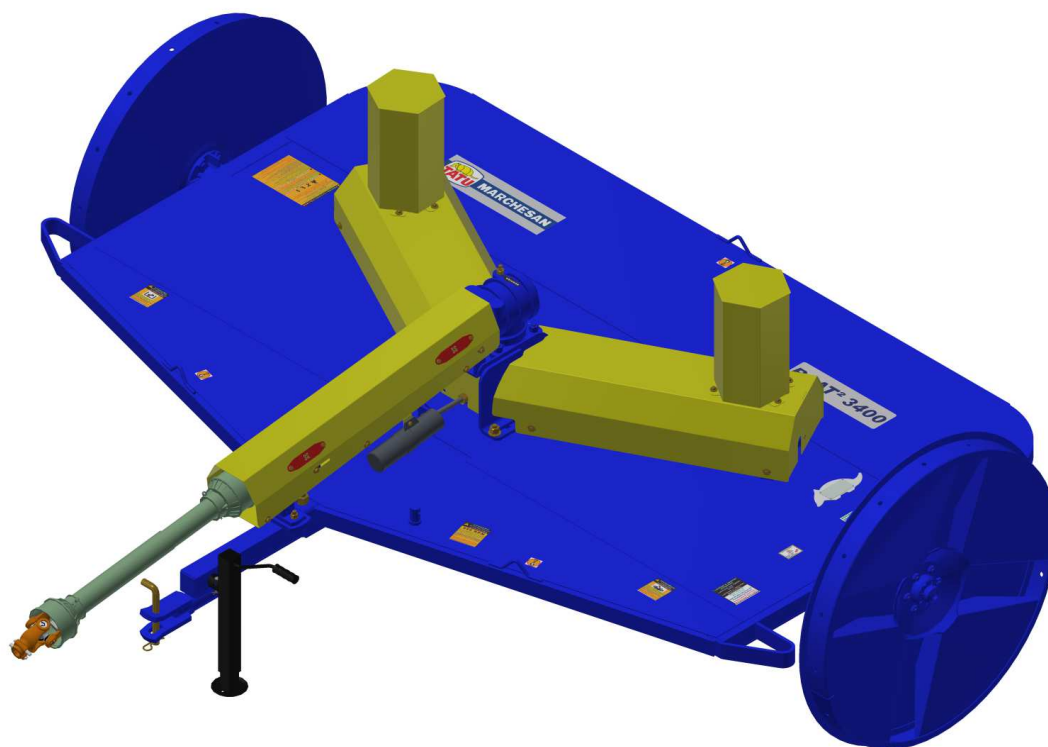

## ROÇADEIRAS

**Código:**

0501092207

**Produto:**

ROAT2 3400

**Série:**

S-0516

**Revisão:**