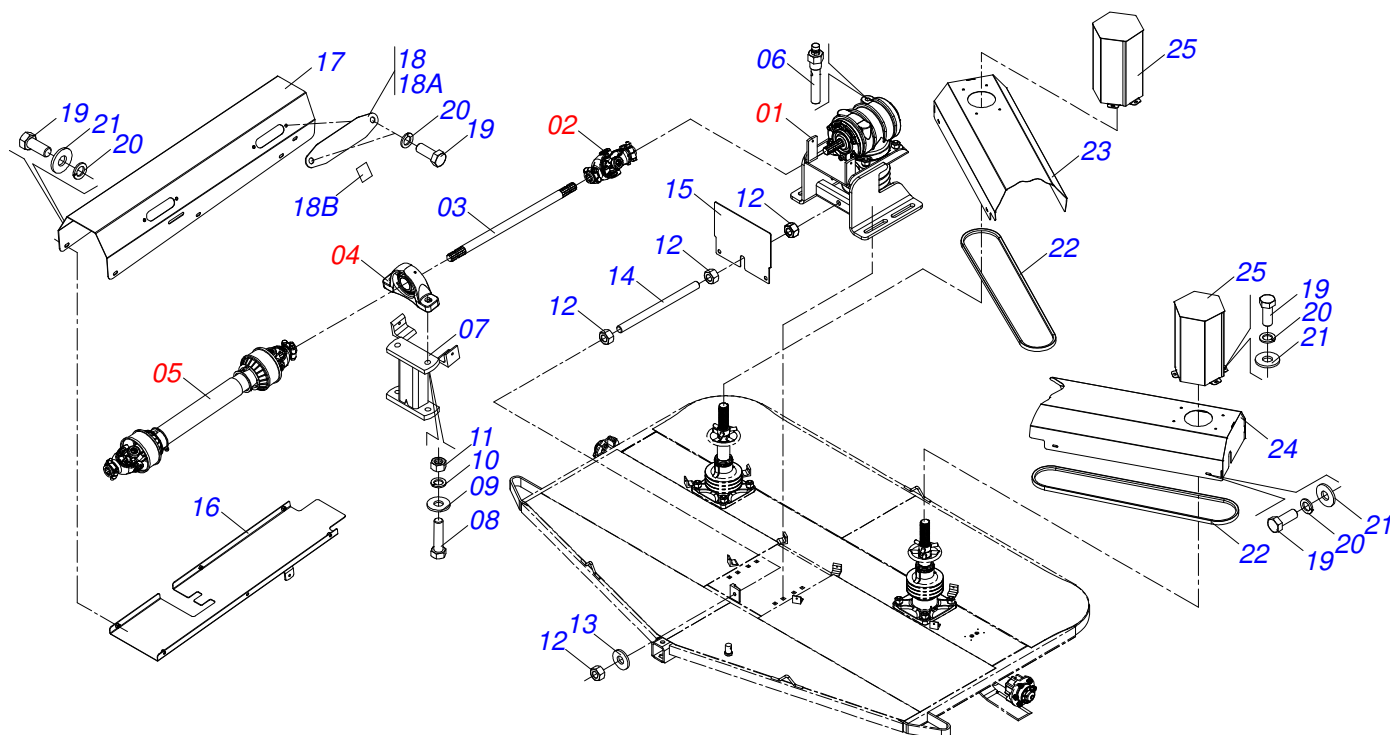

Item	Código	Descrição	Ver Pág.	QT
01	0501052026	MULTIPLICADOR COM SUPORTE CARRETEL 6C 1.3/8	11	01
02	0501044065	JUNTA UNIVERSAL T6-60/T6-60 CC565556	13	01
03	0511011543	EIXO TRANSM ROAT		01
04	0501044307	MANCAL AGRICOLA P RASEY 35/NP-35 COMPLETO	14	01
05	0501047952	CARDAN 60X 600 T1/T6 C/P CC5002/3P	15	01
06	0501110186	MARCADOR NIVEL OLEO		01
07	0501061174	SUPT MANCAL CARDAN ROAT		01
08	0503010734	PARAFUSO 1/2 UNC X 2.1/2 C S G.2 ZN		02
09	0511017302	ARRUELA LISA 13,50 X 32,50 X 3,0 ZN		04
10	0503010019	ARRUELA PRESSAO 1/2 ZN 1K01556		02
11	0503010060	PORCA SEXTAVADA 1/2 UNC G.5 ZN		02
12	0503010014	PORCA SEXTAVADA 3/4 UNC (PESADA) G.5 ZN		04
13	0501010322	ARRUELA LISA 20,50 X 46 X 4,00 ZN		01
14	0501013451	CORPO ESTIC 282 ZN		01
15	0581012545	PROTECAO CORREIA SUPT MULTIPLICADOR ROAT2		01
16	0521067222	CAPA INFERIOR PROT EIXO TRANS ROAT2 1700/3400		01
17	0521067224	CAPA MAIOR PROT EIXO TRANS ROAT2 1700/3400		01
18	0521052619	PORTA LUBRIFICAÇÃO EIXO TRANSMISSÃO COM ADESIVO		02
18A	0581012546	PORTA LUBRIFICACAO EIXO TRANSMISSAO ROAT2		02
18B	0503034247	ETIQUETA ADESIVA PONTO LUBRIFICACAO		02
19	0503010256	PARAFUSO 3/8 UNC X 3/4 C S G.2 ZN		16
20	0503010025	ARRUELA PRESSAO 3/8 ZN 1K01527		16
21	0501010984	ARRUELA LISA 10,50 X 27 X 3,00 ZN		16
22	0503010924	CORREIA C-96		06
23	0521067226	CAPA PROTECAO CORREIAS DIR ROAT2 3400		01
24	0521067225	CAPA PROT CORREIAS ESQ ROAT2 3400		01
25	0521067228	CAPA PROTECAO EIXO MANDRIL ROAT2		02