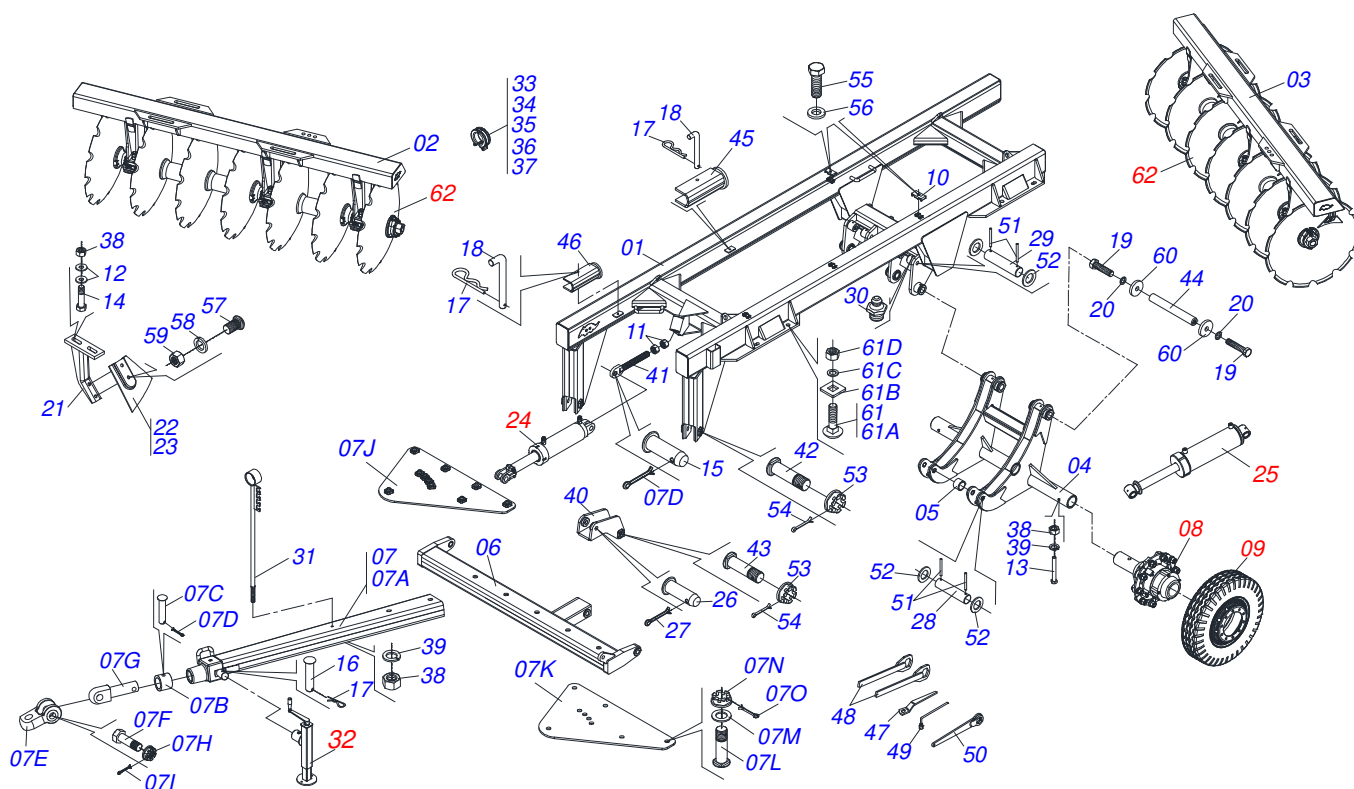

GRADES ARADORAS

GASPCR EHD 10020 - HIDRÁULICA - EIXO 2.1/2" - 12/14/16/18/20/22/24/26D

Código: 0501092205

Série: S-0518

Revisão: 00

Data da Revisão: MAIO/2018

CATÁLOGO DE PEÇAS

MARCHESAN

MARCHESAN

INDICE

0909093926	CHASSI COMPLETO - 12/14D	1
0909093927	CHASSI COMPLETO - 16D	2
0909093931	CHASSI COMPLETO - 18/20/22D	3
0909093932	CHASSI COMPLETO - 24/26D	4
0511058419	CILINDRO HIDRAULICO 50,80 X 101,60 X 514 X 206	5
0521051832	CILINDRO HIDRAULICO 53,98 X 114,30 X 654 X 346	6
0511058521	CILINDRO HIDRAULICO 50,80 X 101,60 X 527 X 165	7
0511048088	MACACO COMPLETO	8
0511042200	MANCAL AGRICOLA DM OL 495 X 2.1/2 CP NAC	9
0909094047	SEÇÃO DE DISCOS - 12/14D	10
0909091436	SEÇÃO DE DISCOS - 16D	11
0909094308	SEÇÃO DE DISCOS - 18/20/22/24/26D	12
0909094319	CIRCUITO HIDRÁULICO - 12/14D	13
0909093951	CIRCUITO HIDRÁULICO DO RODEIRO - 16 A 24D	14
0909093949	CIRCUITO HIDRÁULICO DO RODEIRO - 26D	15

Item	Código	Descrição	Ver Pág.	QT
01	0521051832	CILINDRO HIDRAULICO 53,98 X 114,30 X 654 X 346	6	02
02	0511059196	VALVULA COMPLETA		01
03	0503010190	ANEL O RING 2-114 N 3006-9B		04
04	0501010617	NIPLE 3/4 NF X 3/4 NF SEXTAVADO 7/8 X 44		04
05	0521066937	DUTO DISTRIBUIDOR OLEO 2650 03SAIDAS R3/4 JIC		02
06	0501080393	MANGUEIRA 3/8 X 2200 TC-TC		01
07	0501080968	MANGUEIRA 3/8 X 1800 TC-TC		01
08	0501080065	MANGUEIRA 3/8 X 1200 TC-TC		01
09	0501082058	MANGUEIRA 3/8 X 800 TC-TC		01
10	0501080106	MANGUEIRA 3/8 X 800 TR-TR		02
11	0501080205	MANGUEIRA 3/8 X 5500 TR-TM		02
12	0501053834	MACHO ENGATE RAPIDO 1/2 NPT		02