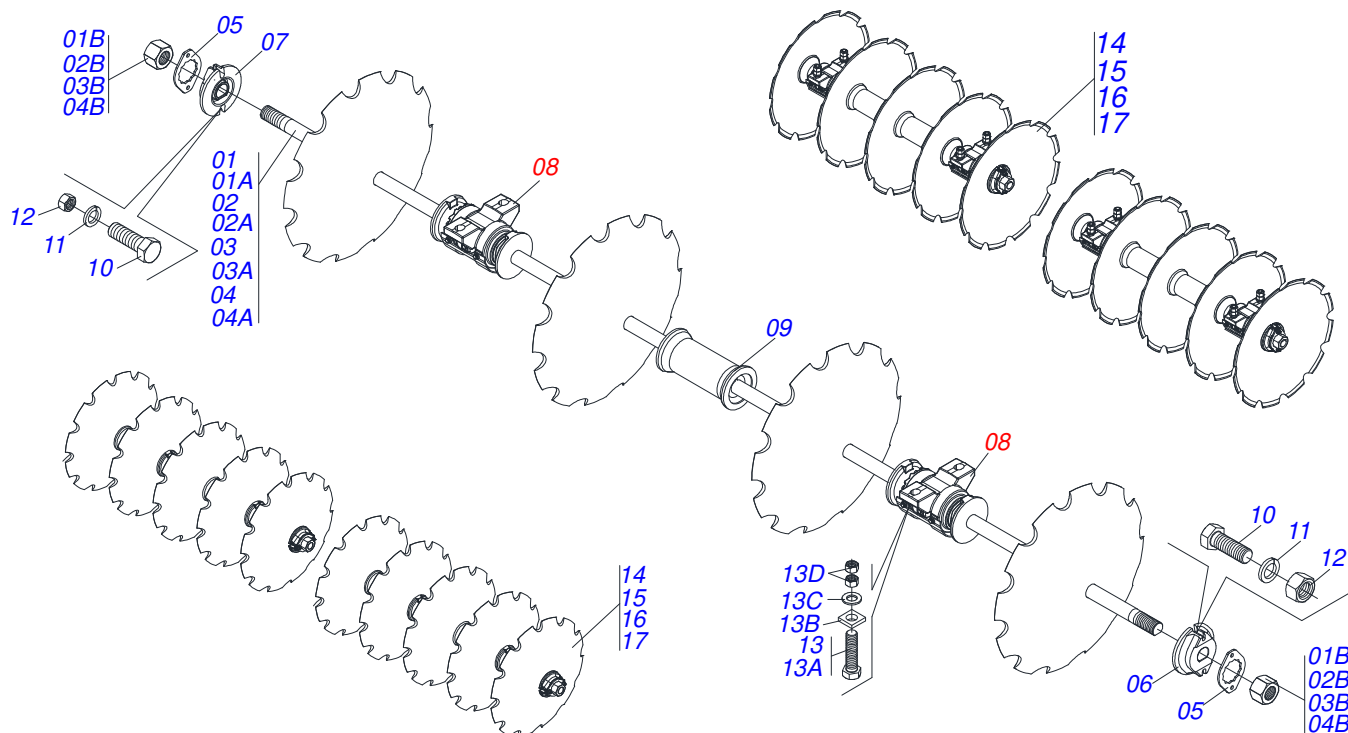

Item	Código	Descrição	Ver Pág.	18/20/22/24/26
01	0511042421	EIXO 2.1/2 X 2315 COM PORCAS		02 04 02 00 00
01A	0541011893	EIXO 2.1/2 X 2315		02 04 02 00 00
01B	0502040064	PORCA R2.1/2UNC 7FPP X 70 SEXTAVADO 99		04 08 04 00 00
02	0511044898	EIXO 2.1/2 X 1810 C/PORCAS		02 00 00 00 00
02A	0551010075	EIXO 2.1/2 X 1810 GASPCR EHD		02 00 00 00 00
02B	0502040064	PORCA R2.1/2UNC 7FPP X 70 SEXTAVADO 99		04 00 00 00 00
03	0511044953	EIXO 2.1/2 X 2815 C/PORCAS		00 00 02 04 02
03A	0551010438	EIXO 2.1/2 X 2815 GASPM EHD		00 00 02 04 02
03B	0502040064	PORCA R2.1/2UNC 7FPP X 70 SEXTAVADO 99		00 00 04 08 04
04	0521040419	EIXO 2.1/2 X 3320 COM PORCAS		00 00 00 00 02
04A	0571010567	EIXO 2.1/2 X 3320		00 00 00 00 02
04B	0502040064	PORCA R2.1/2UNC 7FPP X 70 SEXTAVADO 99		00 00 00 00 04
05	0541010368	TRAVA PORCA ZN		08 08 08 08 08
06	0502010593	TRAVA EIXO EXTERNO 2.1/2		04 04 04 04 04
07	0502010592	TRAVA EIXO INTERNO 2.1/2		04 04 04 04 04
08	0511042200	MANCAL AGRICOLA DM OL 495 X 2.1/2 CP NAC	9	08 08 08 08 10
09	0502012414	SEPARADOR 495 X 2.1/2 GASPM 10020		06 08 10 12 12
10	0503010232	PARAFUSO 5/8 UNC X 1.3/4 C S G.5 ZN		08 08 08 08 08
11	0503010027	ARRUELA PRESSAO 5/8 ZN 1K01574		08 08 08 08 08
12	0503010013	PORCA SEXTAVADA 5/8 UNC G.5 ZN		08 08 08 08 08
13	0521040349	PARAFUSO 1.1/4 UNC X 5.3/4 CA		16 16 16 16 20
13A	0501041301	PARAFUSO 1.1/4 UNC X 5.3/4 CA COMPLETO		16 16 16 16 20
13B	0501010953	TRAVA PARAFUSO 1.1/4		16 16 16 16 20
13C	0531010713	ARRUELA LISA 32,50X 65X 8,0 PCC2 ZN		16 16 16 16 20
13D	0501010087	PORCA 1.1/4 UNC SEXTAVADA 2 ZN		32 32 32 32 40
14	0602048062	DR36X12 C130AF04FR2.9/16 12R TAT/CV		18 20 22 24 26
15	0602050002	DR38X12 C160AF04FR2.9/16 12REC TATU		18 20 22 24 26
16	0602051003	DR40X12 C143AF04FR2.9/16 12REC TATU		18 20 22 24 26
17	0602052022	DR 42" X 12 C130AF04F R2.9/16 12 REC		18 20 22 24 26