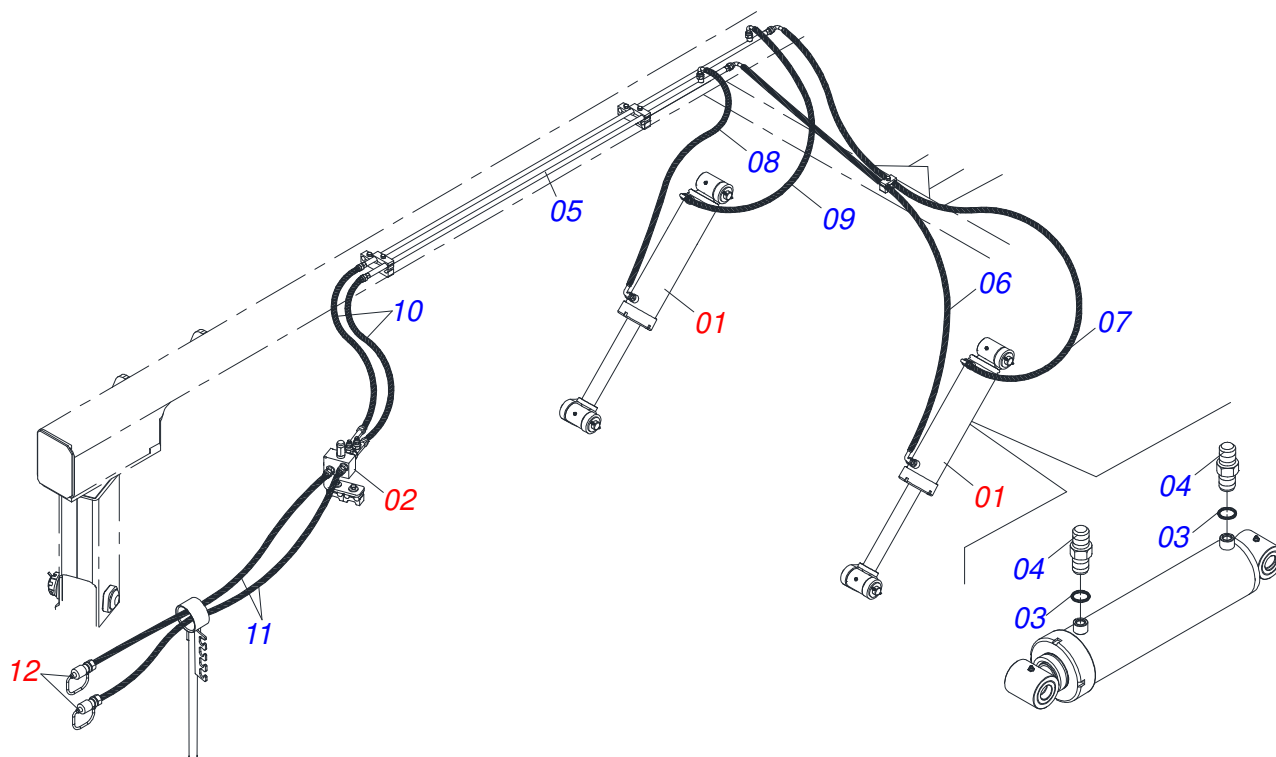

Item	Código	Descrição	Ver Pág.	QT
01	0503062227	MACACO COMPLETO (8088) ROBUSTEC		01

Item	Código	Descrição	Ver Pág.	QT
01	0502012846	ENCOSTO INTERNO DISCO		01
02	0502012415	CAIXA MANCAL		01
03	0521062889	CAPA PROTETORA MANCAL COM REFORÇO		01
04	0502040119	PORTA RETENTOR COM BUCHA		02
05	0503030029	RETENTOR LP JB-259		04
06	0503013243	ROLAMENTO 32218 NAC		02
07	0502012226	EIXO 425 MANCAL 495 MRO		01
08	0502010644	TAMPA CAIXA DM MRO-430/304,8(12")		01
09	0502012847	ENCOSTO EXT DISCO MANCAL AGR DM OL 495		01
10	0503010834	PARAFUSO 1/2 UNC X 1 C S G.5 ZN		04
11	0503010019	ARRUELA PRESSAO 1/2 ZN 1K01556		04
12	0511017302	ARRUELA LISA 13,50 X 32,50 X 3,0 ZN		04
13	0503010856	BUJAO R 3/8 BSPT		02
14	0501010063	PARAFUSO 1/2 UNC X 1.1/2 C S G.2 ZN		06
15	0503011440	ARRUELA PRESSAO 1/2 SA		06
16	0503030537	JUNTA VEDAÇÃO 210 X 160,5 X 0,4		02
17	0503030687	JUNTA VEDAÇÃO 210 X 160,5 X 0,1		01

Item	Código	Descrição	Ver Pág.	QT
01	0521051832	CILINDRO HIDRAULICO 53,98 X 114,30 X 654 X 346	6	02
02	0511059196	VALVULA COMPLETA		01
03	0503010190	ANEL O RING 2-114 N 3006-9B		04
04	0501010617	NIPLE 3/4 NF X 3/4 NF SEXTAVADO 7/8 X 44		04
05	0521066937	DUTO DISTRIBUIDOR OLEO 2650 03SAIDAS R3/4 JIC		02
06	0501080393	MANGUEIRA 3/8 X 2200 TC-TC		01
07	0501080968	MANGUEIRA 3/8 X 1800 TC-TC		01
08	0501080065	MANGUEIRA 3/8 X 1200 TC-TC		01
09	0501082058	MANGUEIRA 3/8 X 800 TC-TC		01
10	0501080106	MANGUEIRA 3/8 X 800 TR-TR		02
11	0501080205	MANGUEIRA 3/8 X 5500 TR-TM		02
12	0501053834	MACHO ENGATE RAPIDO 1/2 NPT		02