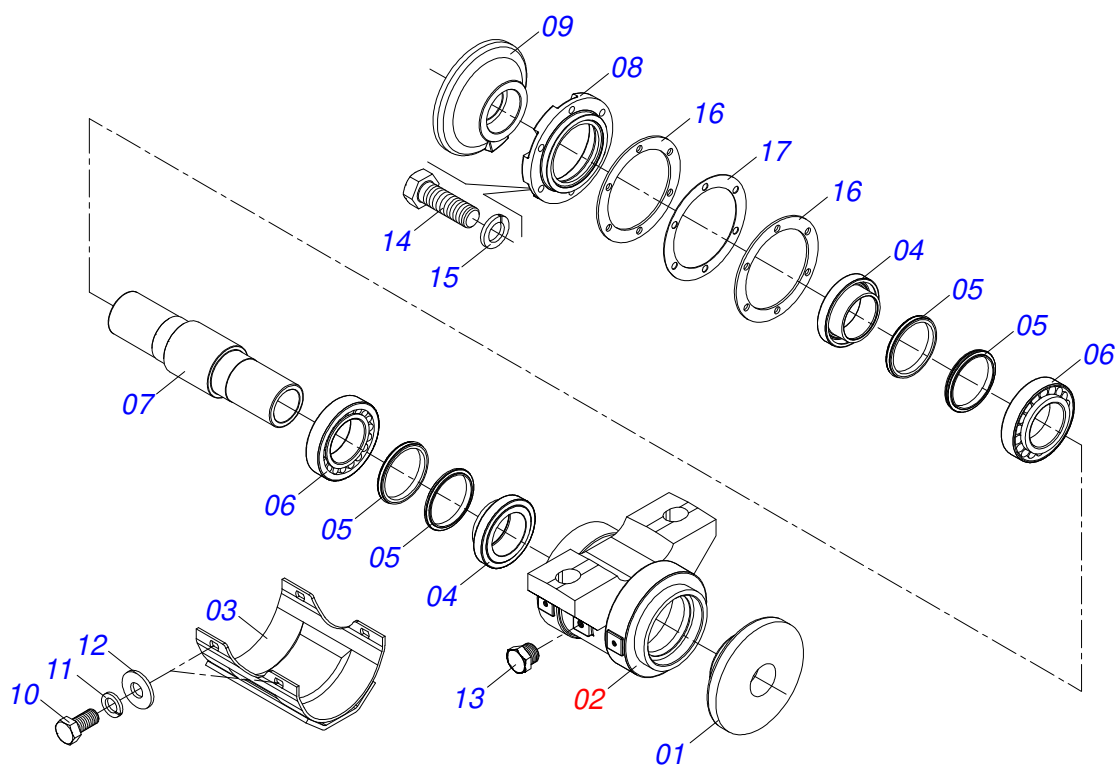

Item	Código	Descrição	Ver Pág.	QT
01	0502012846	ENCOSTO INTERNO DISCO		01
02	0502012415	CAIXA MANCAL		01
03	0521062889	CAPA PROTETORA MANCAL COM REFORÇO		01
04	0502040119	PORTA RETENTOR COM BUCHA		02
05	0503030029	RETENTOR LP JB-259		04
06	0503013243	ROLAMENTO 32218 NAC		02
07	0502012226	EIXO 425 MANCAL 495 MRO		01
08	0502010644	TAMPA CAIXA DM MRO-430/304,8(12")		01
09	0502012847	ENCOSTO EXT DISCO MANCAL AGR DM OL 495		01
10	0503010834	PARAFUSO 1/2 UNC X 1 C S G.5 ZN		04
11	0503010019	ARRUELA PRESSAO 1/2 ZN 1K01556		04
12	0511017302	ARRUELA LISA 13,50 X 32,50 X 3,0 ZN		04
13	0503010856	BUJAO R 3/8 BSPT		02
14	0501010063	PARAFUSO 1/2 UNC X 1.1/2 C S G.2 ZN		06
15	0503011440	ARRUELA PRESSAO 1/2 SA		06
16	0503030537	JUNTA VEDAÇÃO 210 X 160,5 X 0,4		02
17	0503030687	JUNTA VEDAÇÃO 210 X 160,5 X 0,1		01