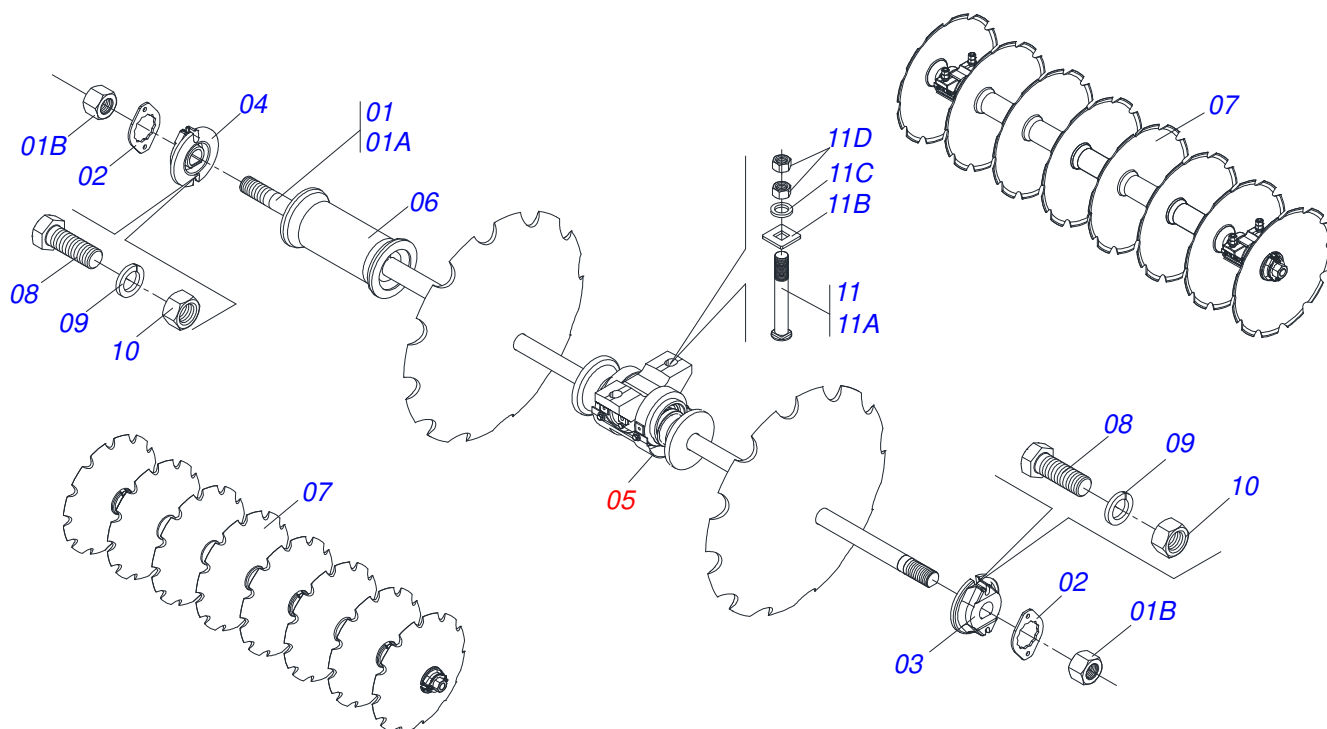

Item	Código	Descrição	Ver Pág.	QT
01	0511044953	EIXO 2.1/2 X 2815 C/PORCAS		02
01A	0551010438	EIXO 2.1/2 X 2815 GASPM EHD		02
01B	0502040064	PORCA R2.1/2UNC 7FPP X 70 SEXTAVADO 99		04
02	0541010368	TRAVA PORCA ZN		04
03	0502010593	TRAVA EIXO EXTERNO 2.1/2		02
04	0502010592	TRAVA EIXO INTERNO 2.1/2		02
05	0511042200	MANCAL AGRICOLA DM OL 495 X 2.1/2 CP NAC	9	08
06	0502012414	SEPARADOR 495 X 2.1/2 GASPM 10020		04
07	0602048051	DR36X12 C123AF04FR2.9/16 12R NICOLA		16
07.	0602052022	DR 42" X 12 C130AF04F R2.9/16 12 REC		16
07..	0602050002	DR38X12 C160AF04FR2.9/16 12REC TATU		16
07...	0602051017	DR40X12 C115AF04FR2.9/16 12REC TATU		16
08	0503010232	PARAFUSO 5/8 UNC X 1.3/4 C S G.5 ZN		08
09	0503010027	ARRUELA PRESSAO 5/8 ZN 1K01574		16
10	0503010013	PORCA SEXTAVADA 5/8 UNC G.5 ZN		16
11	0521040349	PARAFUSO 1.1/4 UNC X 5.3/4 CA		16
11A	0501041301	PARAFUSO 1.1/4 UNC X 5.3/4 CA COMPLETO		16
11B	0501010953	TRAVA PARAFUSO 1.1/4		16
11C	0531010713	ARRUELA LISA 32,50X 65X 8,0 PCC2 ZN		16
11D	0501010087	PORCA 1.1/4 UNC SEXTAVADA 2 ZN		32