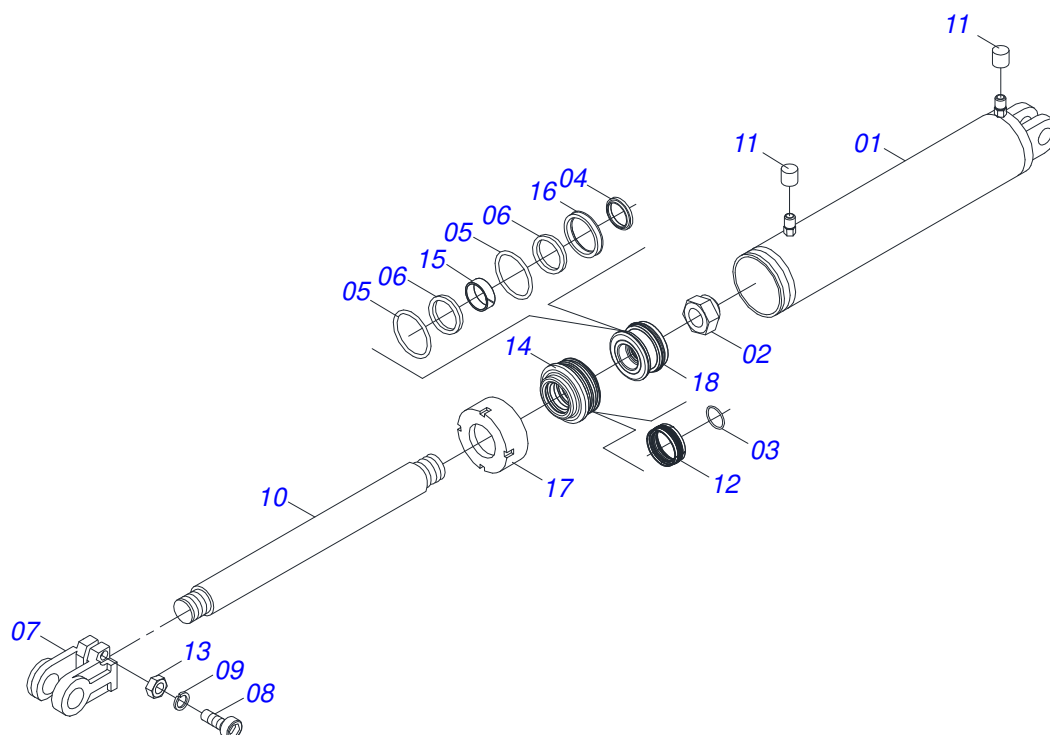

Item	Código	Descrição	Ver Pág.	QT
01	0511061336	CAMISA 101,6 X 398		01
02	0503010817	PORCA SEXTAVADA AUTOTRAVANTE COM NYLON 1.1/4 UNF ALTA G.5 ZN		01
03	0503010345	ANEL O RING 2-218 N 3006-9B 1G04609		01
04	0503015636	VEDACAO SCRAPER WAE302000-Z04		01
05	0503010338	ANEL O RING 2-342 N 3006-9B		02
06	0503011061	ANEL BACK-UP 8-342		02
07	0502040747	GARFO 32,54		01
08	0503011094	PARAFUSO 3/8 UNC X 2 C C S I 12.9		01
09	0503011443	ARRUELA PRESSAO 3/8 SA		01
10	0521010422	EXTENSOR CIL HIDR 50,80 X 390		01
11	0503030384	PLUG CON N-001		02
12	0503015633	VEDACAO SELEMASTER DSM PCB0NB102-NCRO		01
13	0503010026	PORCA SEXTAVADA 3/8 UNC G.5 ZN		01
14	0581010678	SUPORTE ANEIS 50,80 X 101		01
15	0503018025	ANEL GUIA W2-2250-750 (3097 AGEL)		01
16	0503018026	GAXETA 1870-2000-375 B POLYMAX		01
17	0502012822	TAMPA MOVEI 101,60		01
18	0502012842	EMBOLO 50,80 X 101,60		01
19	0511032511R	JOGO REPARO COMPLETO CILINDRO 50,8X101,6		01