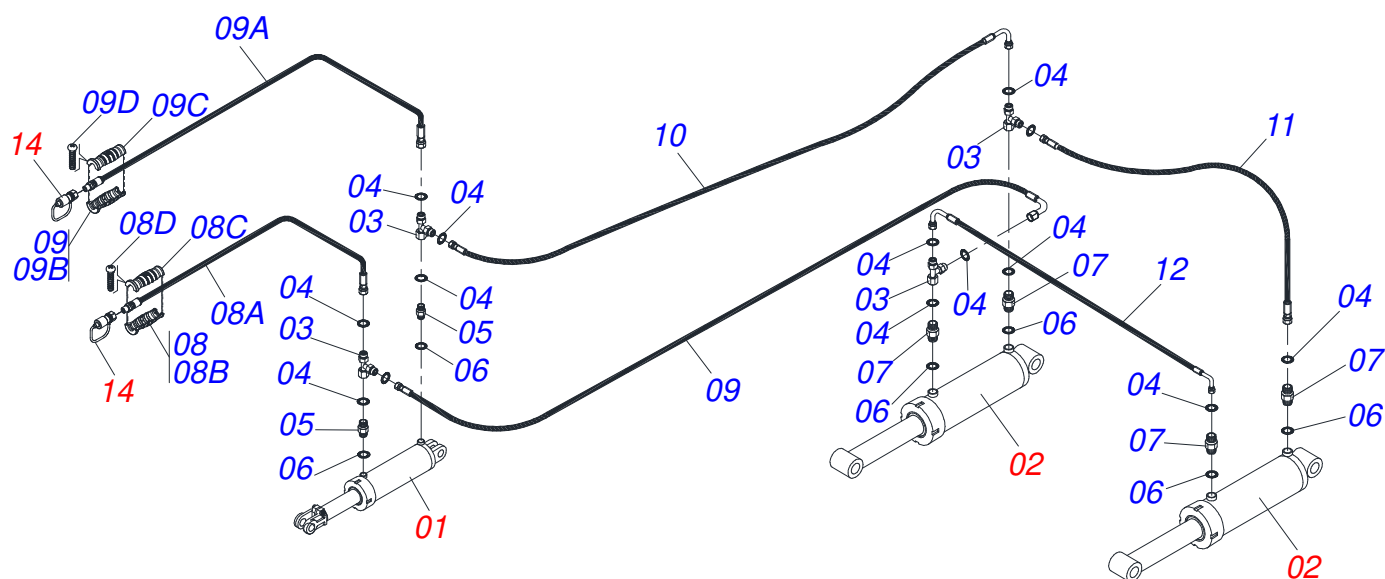

Item	Código	Descrição	Ver Pág.	QT
01	0511058419	CILINDRO HIDRAULICO 50,80 X 101,60 X 514 X 206	5	01
02	0521051832	CILINDRO HIDRAULICO 53,98 X 114,30 X 654 X 346	6	02
03	0503011968	ADAPTADOR T COM PORCA GIRATORIA LATAO 3/4 8R6X-S		04
04	0503011030	ANEL O RING 2-014 N 3006-9B		12
05	0561014252	NIPLE 3/4 UNF X 44 COM REDUCAO		02
06	0503010190	ANEL O RING 2-114 N 3006-9B		06
07	0501010617	NIPLE 3/4 NF X 3/4 NF SEXTAVADO 7/8 X 44		04
08	0521052496	MANGUEIRA 3/8 X 5500 TR-TM PRETA/AZUL		01
08A	0501080205	MANGUEIRA 3/8 X 5500 TR-TM		01
08B	0503034492	MANOPLA MANGUEIRA HIDRAULICA (PRETO)		01
08C	0503034494	MANOPLA MANGUEIRA HIDRAULICA (AZUL)		01
08D	0503018952	PARAFUSO PLASTICO PANELA PH 2,5 X 10 ZB		06
09	0521052495	MANGUEIRA 3/8 X 5500 TR-TM PRETA/VERMELHA		01
09A	0501080205	MANGUEIRA 3/8 X 5500 TR-TM		01
09B	0503034492	MANOPLA MANGUEIRA HIDRAULICA (PRETO)		01
09C	0503034495	MANOPLA MANGUEIRA HIDRAULICA (VERMELHO)		01
09D	0503018952	PARAFUSO PLASTICO PANELA PH 2,5 X 10 ZB		06
10	0501080724	MANGUEIRA 3/8 X 4700 TR-TC		01
11	0501080605	MANGUEIRA 3/8 X 4000 TR-TC		01
12	0501082182	MANGUEIRA 3/8 X 1330 TR-TR		01
13	0501080514	MANGUEIRA 3/8 X 1700 TC-TC		01
14	0501053834	MACHO ENGATE RAPIDO 1/2 NPT		02