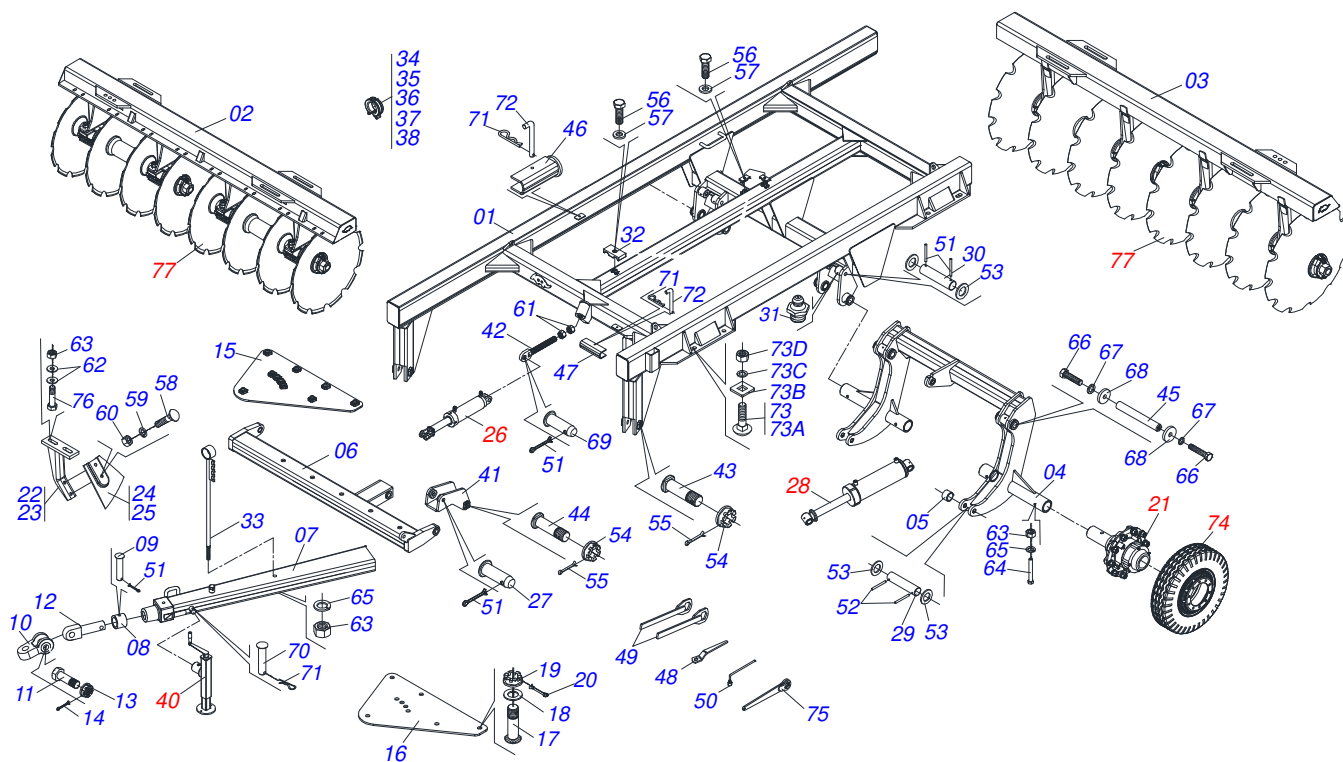

Item	Código	Descrição	Ver Pág.	QT
01	0511067123	QUADRO GASPCR EHD 10020 S-0705		01
02	0511066942	CHASSI DIANTEIRO - 16D		01
03	0511066943	CHASSI TRASEIRO - 16D		01
04	0521066478	RODEIRO		01
05	0511019920	LUVA 32,70 X 38,80 X 25,40		04
06	0511066580	BARRA ENGATE 2135 GAPCR HD		01
07	0511064669	BARRA TRACAO		01
08	0502040263	ANEL TRAVA ENGATE 32M 106		01
09	0561017306	EIXO JUNCAO 31,50 X 130		01
10	0502040293	U ENGATE YH-90		01
11	0511067199	PARAFUSO 2 UNS 10FPP X 241,50		01
12	0502040264	PINO ENGATE 32M108/YH-91		01
13	0502040558	PORCA CASTELO 2 UNS 10FPP SEXTAVADO 99 SA		01
14	0503010074	CONTRAPINO 3/8 X 4		01
15	0511064659	PLACA SUPERIOR		01
16	0511064658	PLACA INFERIOR		01
17	0521011880	EIXO JUNCAO 37,50 X 227 PQ R.1.1/2 GAPCW ZN		06
18	0501012916	ARRUELA LISA 38,50 X 66 X 4,75 ZN		06
19	0501011301	PORCA CASTELO 1.1/2 UNC 6 FPP SEXTAVADA 2.5/16 ZN		06
20	0503010010	CONTRAPINO 1/4 X 2.1/2		06
21	0501057120	RODADO SEM PNEU		04
22	0511064771	SUPORTE LIMPADOR		08
23	0511064772	SUPORTE LIMPADOR TRASEIRO		08
24	0521013678	LIMPADOR DIANTEIRO		08
25	0521013679	LIMPADOR TRASEIRO		08
26	0511058419	CILINDRO HIDRAULICO 50,80 X 101,60 X 514 X 206	5	01
27	0531019171	EIXO JUNCAO 31,75 X 177 ZN		01
28	0521051832	CILINDRO HIDRAULICO 53,98 X 114,30 X 654 X 346	6	02
29	0531018101	EIXO ARTICULACAO 31,75 X 160		02
30	0531018105	EIXO ARTICULACAO 31,75 X 300 25 ZN		02
31	0503010002	GRAXEIRA 1800		10