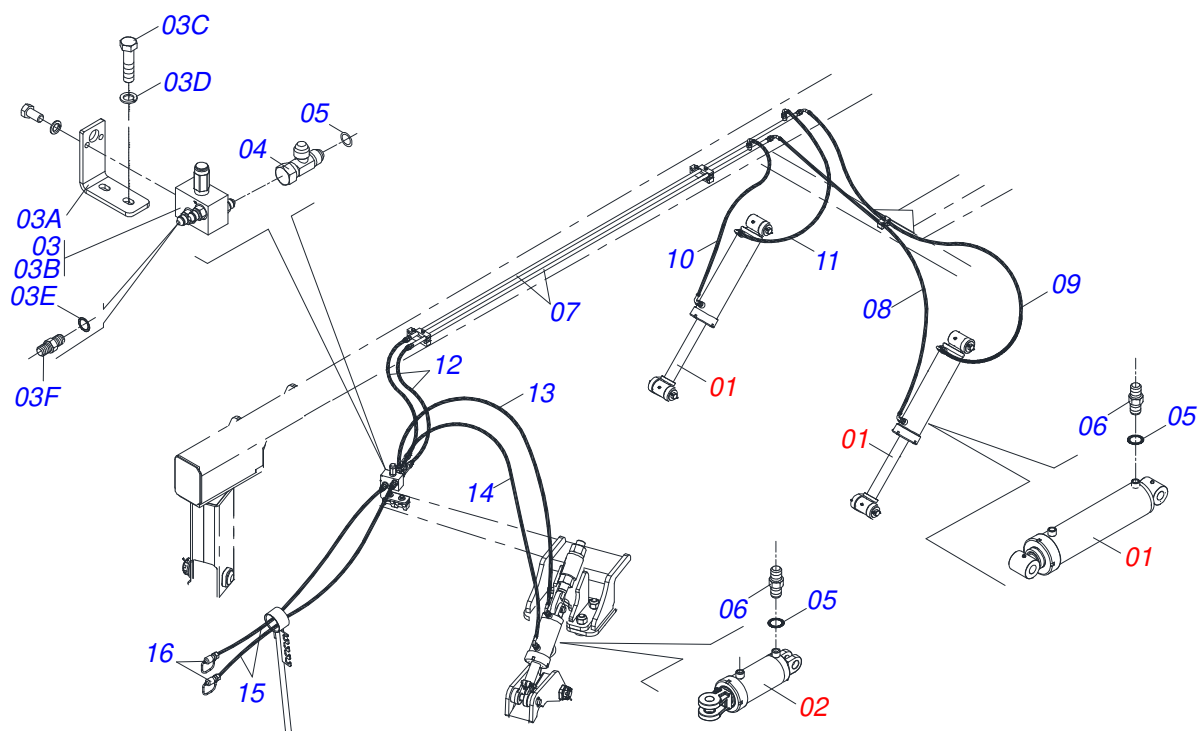

Item	Código	Descrição	Ver Pág.	QT
01	0511058419	CILINDRO HIDRAULICO 50,80 X 101,60 X 514 X 206	5	01
02	0521051832	CILINDRO HIDRAULICO 53,98 X 114,30 X 654 X 346	6	02
03	0503011968	ADAPTADOR T COM PORCA GIRATORIA LATAO 3/4 8R6X-S		04
04	0503011030	ANEL O RING 2-014 N 3006-9B		12
05	0561014252	NIPLE 3/4 UNF X 44 COM REDUCAO		02
06	0503010190	ANEL O RING 2-114 N 3006-9B		06
07	0501010617	NIPLE 3/4 NF X 3/4 NF SEXTAVADO 7/8 X 44		04
08	0521052496	MANGUEIRA 3/8 X 5500 TR-TM PRETA/AZUL		01
08A	0501080205	MANGUEIRA 3/8 X 5500 TR-TM		01
08B	0503034492	MANOPLA MANGUEIRA HIDRAULICA (PRETO)		01
08C	0503034494	MANOPLA MANGUEIRA HIDRAULICA (AZUL)		01
08D	0503018952	PARAFUSO PLASTICO PANELA PH 2,5 X 10 ZB		06
09	0521052495	MANGUEIRA 3/8 X 5500 TR-TM PRETA/VERMELHA		01
09A	0501080205	MANGUEIRA 3/8 X 5500 TR-TM		01
09B	0503034492	MANOPLA MANGUEIRA HIDRAULICA (PRETO)		01
09C	0503034495	MANOPLA MANGUEIRA HIDRAULICA (VERMELHO)		01
09D	0503018952	PARAFUSO PLASTICO PANELA PH 2,5 X 10 ZB		06
10	0501080724	MANGUEIRA 3/8 X 4700 TR-TC		01
11	0501080605	MANGUEIRA 3/8 X 4000 TR-TC		01
12	0501082182	MANGUEIRA 3/8 X 1330 TR-TR		01
13	0501080514	MANGUEIRA 3/8 X 1700 TC-TC		01
14	0501053834	MACHO ENGATE RAPIDO 1/2 NPT		02

Item	Código	Descrição	Ver Pág.	QT
01	0521051832	CILINDRO HIDRAULICO 53,98 X 114,30 X 654 X 346	6	02
02	0511059196	VALVULA COMPLETA		01
03	0503010190	ANEL O RING 2-114 N 3006-9B		04
04	0501010617	NIPLE 3/4 NF X 3/4 NF SEXTAVADO 7/8 X 44		04
05	0521066937	DUTO DISTRIBUIDOR OLEO 2650 03SAIDAS R3/4 JIC		02
06	0501080393	MANGUEIRA 3/8 X 2200 TC-TC		01
07	0501080968	MANGUEIRA 3/8 X 1800 TC-TC		01
08	0501080065	MANGUEIRA 3/8 X 1200 TC-TC		01
09	0501082058	MANGUEIRA 3/8 X 800 TC-TC		01
10	0501080106	MANGUEIRA 3/8 X 800 TR-TR		02
11	0501080205	MANGUEIRA 3/8 X 5500 TR-TM		02
12	0501053834	MACHO ENGATE RAPIDO 1/2 NPT		02