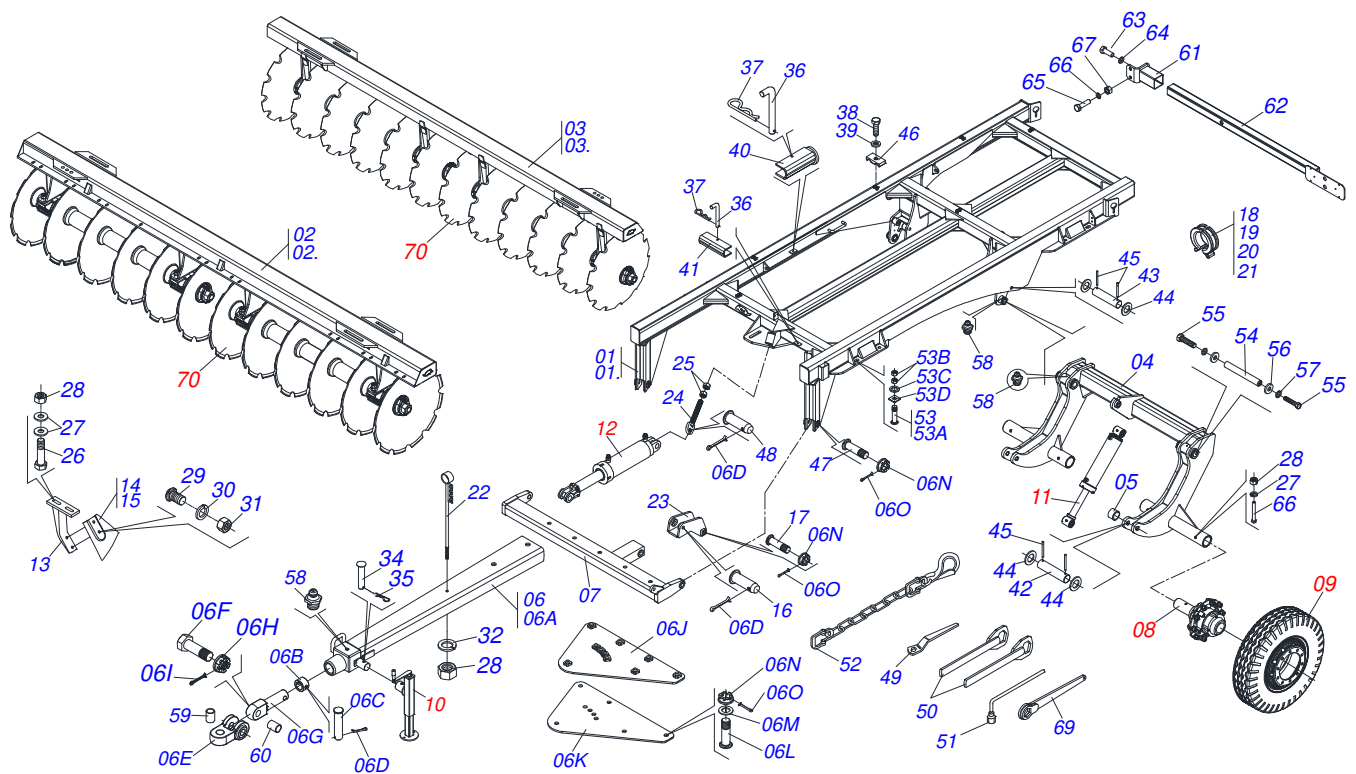

Item	Código	Descrição	Ver Pág.	24 26
01	0511067123	QUADRO GASPCR EHD 10020 S-0705	01	00
01.	0521062952	QUADRO GASPCR-EHD 10020 26D	00	01
02	0521063932	CHASSI DIANTEIRO - 24D	01	00
02.	0521062950	CHASSI DIANT GASPCR-EHD 10020 26D	00	01
03	0521063942	CHASSI TRASEIRO - 24D	01	00
03.	0521062951	CHASSI TRAS GASPCR-EHD 10020 26D	00	01
04	0511066611	SUPT RODADO ESQ GCRO 7010	01	00
05	0511019920	LUVA 32,70 X 38,80 X 25,40	04	04
06	0521041823	BARRA TRACAO COMPLETA (PINO 3)	01	01
06.	0511041592	BARRA TRAÇÃO COMPLETO COM ENGATE 3"	01	01
06A	0511064669	BARRA TRACAO	01	01
06B	0502040263	ANEL TRAVA ENGATE 32M 106	01	01
06C	0561017306	EIXO JUNCAO 31,50 X 130	01	01
06D	0503010523	CONTRAPINO 1/4 X 2 1G13201	03	03
06E	0502040293	U ENGATE YH-90	01	01
06F	0511067199	PARAFUSO 2 UNS 10FPP X 241,50	01	01
06G	0502040264	PINO ENGATE 32M108/YH-91	01	01
06H	0502040558	PORCA CASTELO 2 UNS 10FPP SEXTAVADO 99 SA	01	01
06I	0503010074	CONTRAPINO 3/8 X 4	01	01
06J	0511064659	PLACA SUPERIOR	01	01
06K	0511064658	PLACA INFERIOR	01	01
06L	0521011880	EIXO JUNCAO 37,50 X 227 PQ R.1.1/2 GAPCW ZN	06	06
06M	0501012916	ARRUELA LISA 38,50 X 66 X 4,75 ZN	06	06
06N	0501011301	PORCA CASTELO 1.1/2 UNC 6 FPP SEXTAVADA 2.5/16 ZN	09	09
06O	0503010010	CONTRAPINO 1/4 X 2.1/2	09	09
07	0511066580	BARRA ENGATE 2135 GAPCR HD	01	01
08	0501057120	RODADO SEM PNEU	04	04
09	0503061582	RODA MB COM PNEU 900 X 20 - 14L	04	04
10	0511048088	MACACO COMPLETO	8	01 01
11	0521051832	CILINDRO HIDRAULICO 53,98 X 114,30 X 654 X 346	6	02 02
12	0511058521	CILINDRO HIDRAULICO 50,80 X 101,60 X 527 X 165	7	01 01